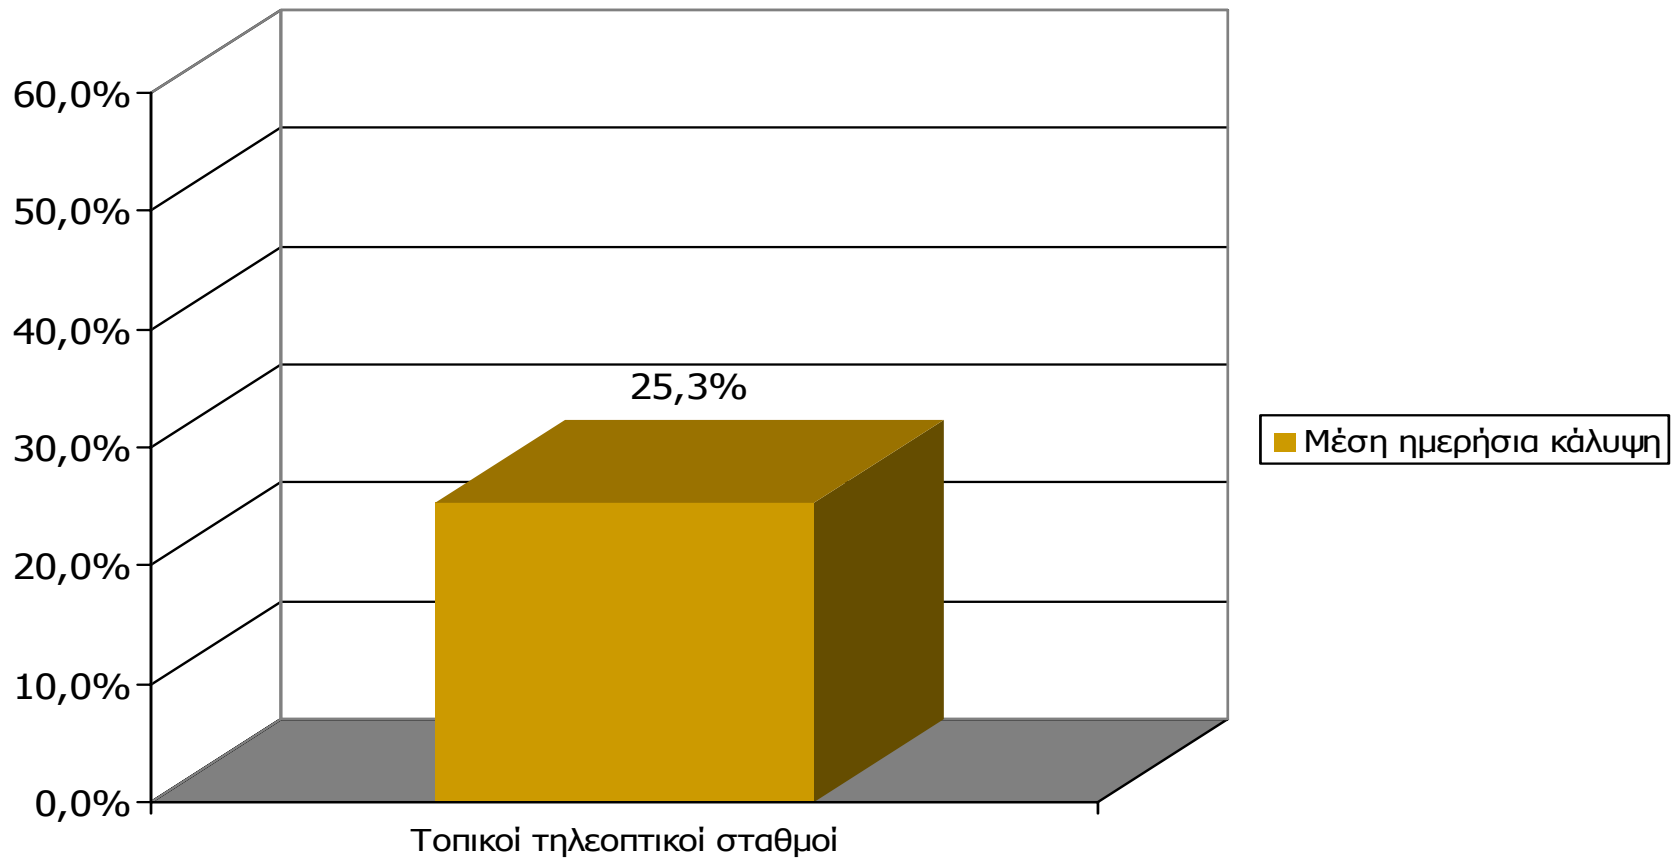

Μέση ημερήσια κάλυψη τοπικών τηλεοπτικών σταθμών Νομού Ροδόπης (χθες)

M.O.: 1.00 Τ/Σ

Βάση = Σύνολο ερωτηθέντων (N=650)