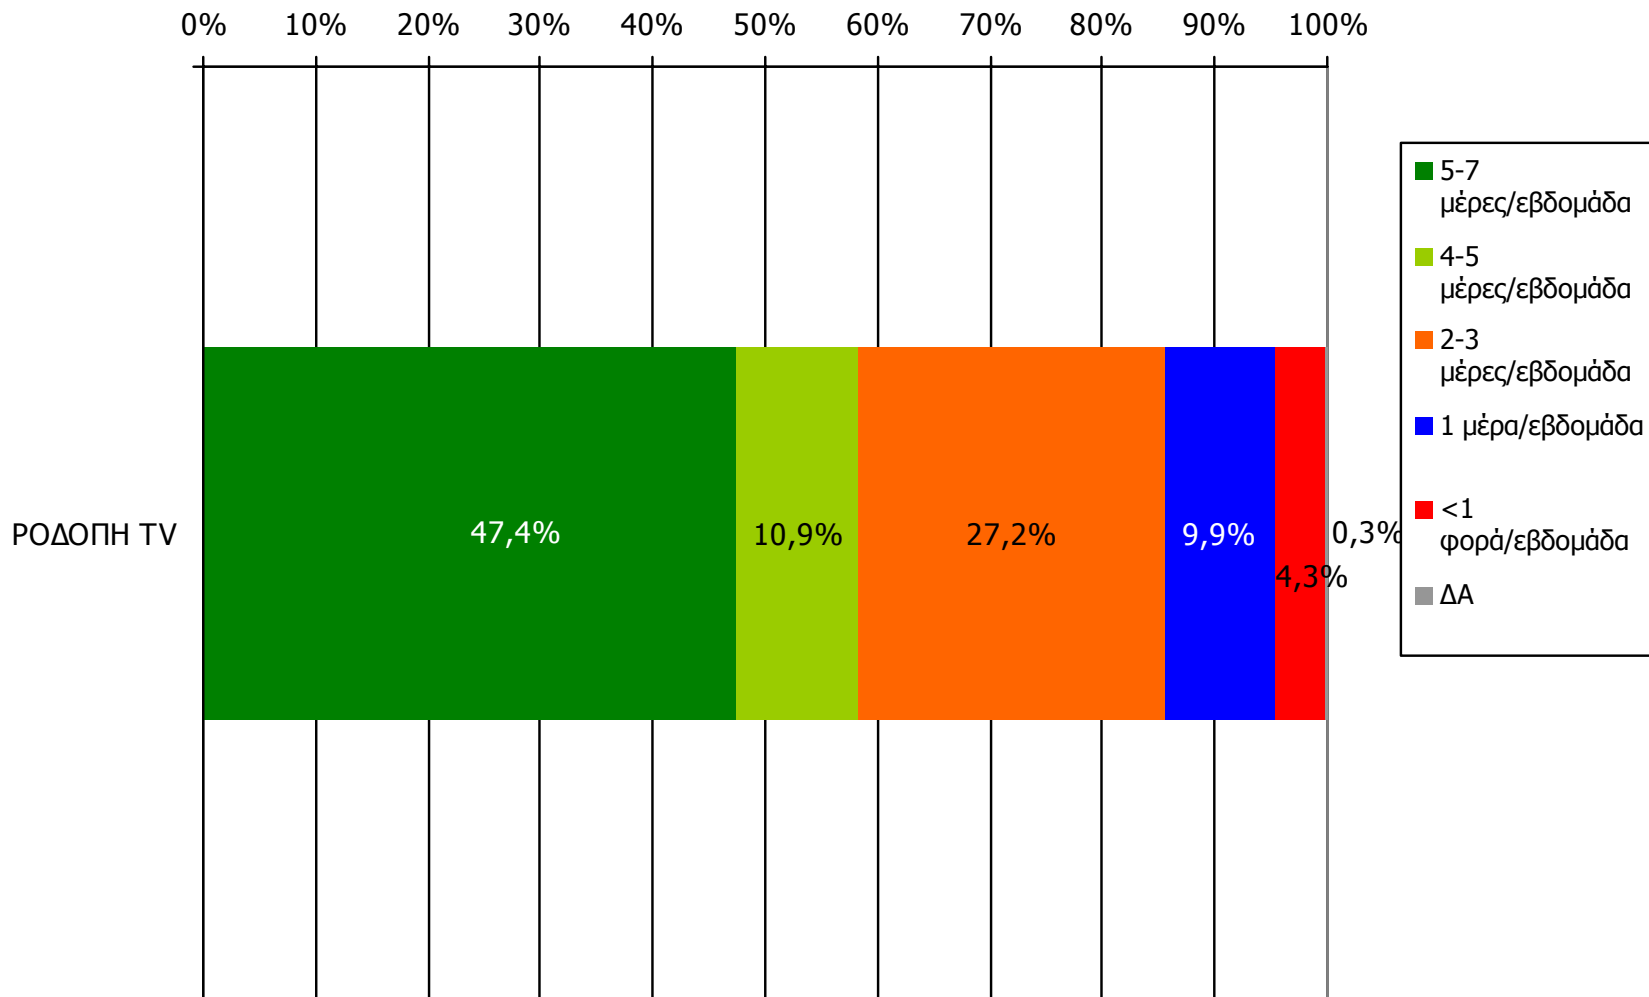

ΣΥΧΝΟΤΗΤΑ ΤΗΛΕΘΕΑΣΗΣ ΤΗΛΕΟΠΤΙΚΩΝ ΣΤΑΘΜΩΝ Νομού Ροδόπης (λίγα λεπτά την τελευταία εβδομάδα)

Πόσο συχνά παρακολουθείτε τον τηλεοπτικό σταθμό...

Βάση = Τηλεθεατές (εβδομάδας) κάθε σταθμού