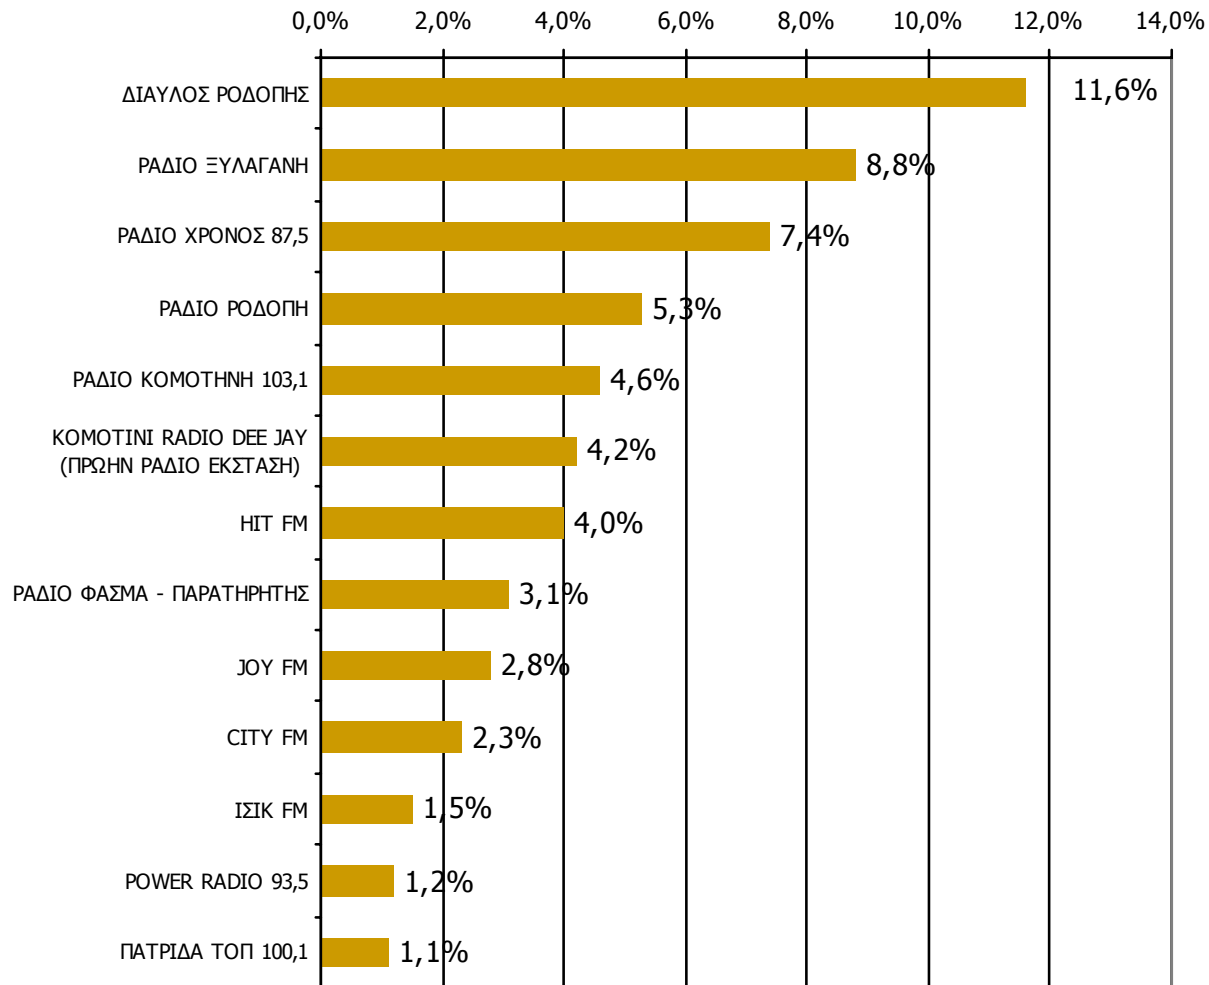

Μέση ημερήσια κάλυψη τοπικών Ρ/Σ Νομού Ροδόπης

Τον ραδιοφωνικό σταθμό... τον ακούσατε χτες;

Βάση = Σύνολο ερωτηθέντων (N=650)