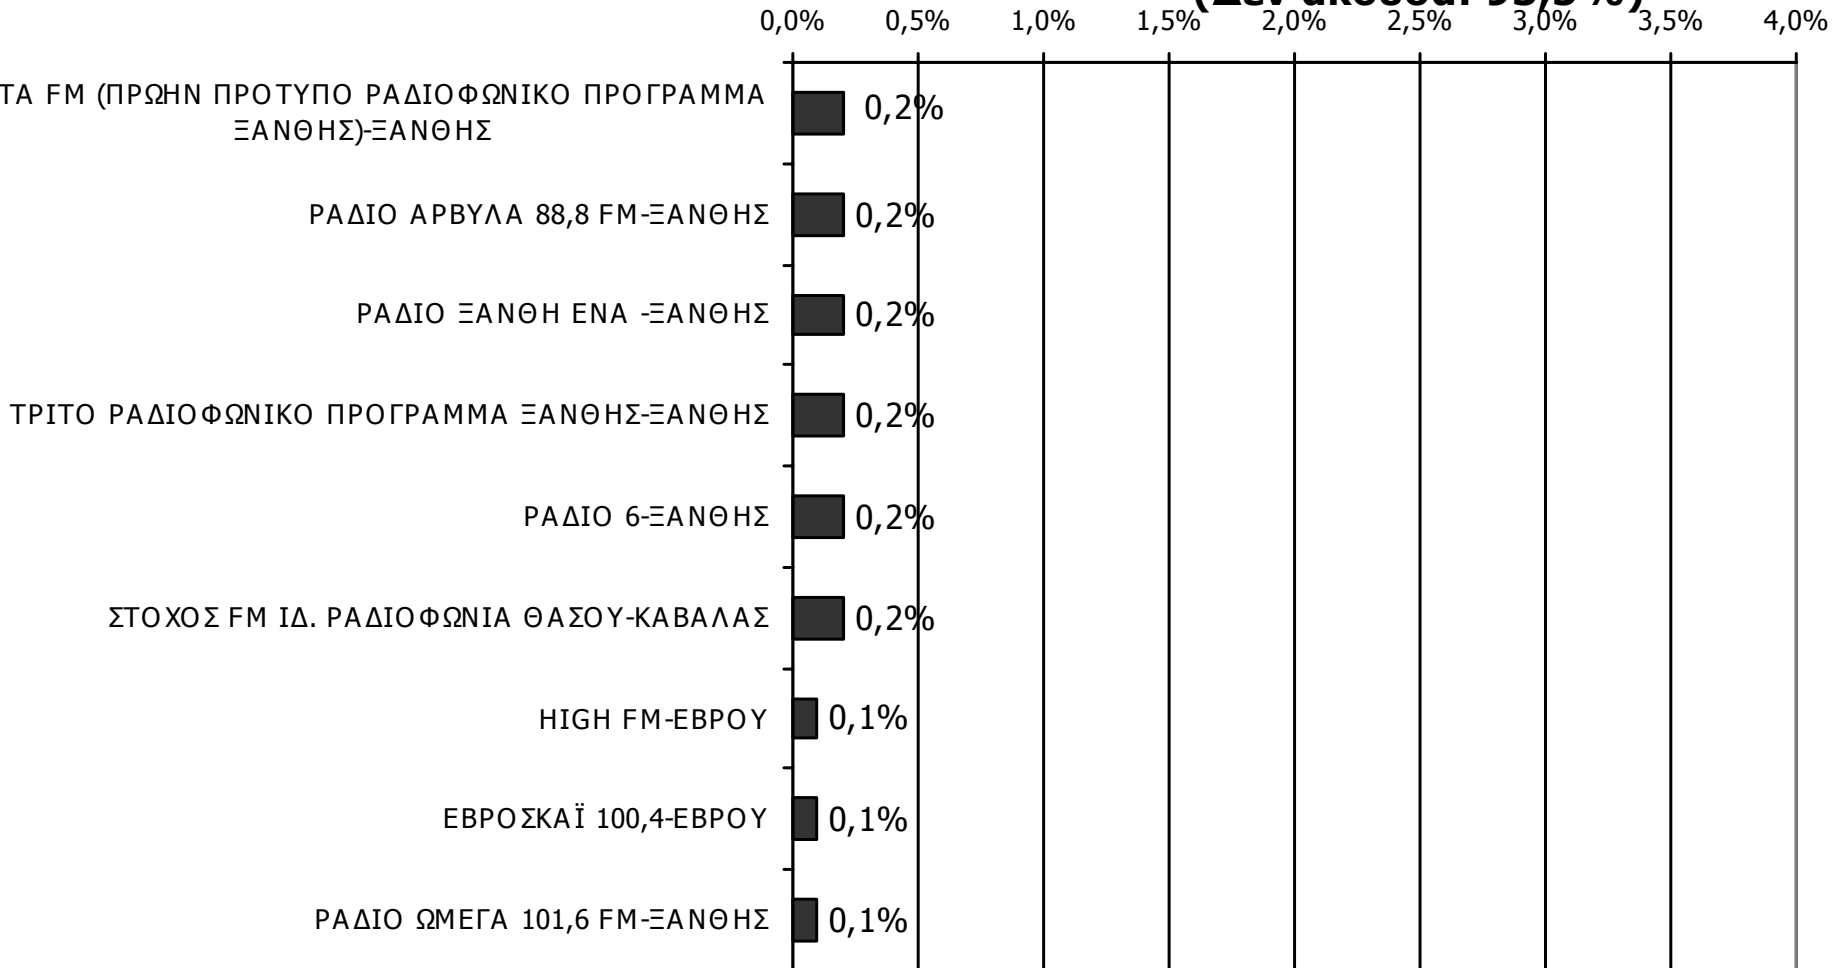

ΑΚΡΟΑΣΗ ΡΑΔΙΟΦΩΝΙΚΩΝ ΣΤΑΘΜΩΝ (λίγα λεπτά την τελευταία εβδομάδα) - 3

Γενικά χθες ακούσατε άλλους τοπικούς ραδιοφωνικούς σταθμούς που εκπέμπουν στο νομό σας; Αν ναι, ποιους;

(Δεν άκουσα: 93,5%)

Βάση = Σύνολο ερωτηθέντων (N=650)

Παρουσιάζονται οι Ρ/Σ που εμφάνισαν ποσοστό < 0,5%