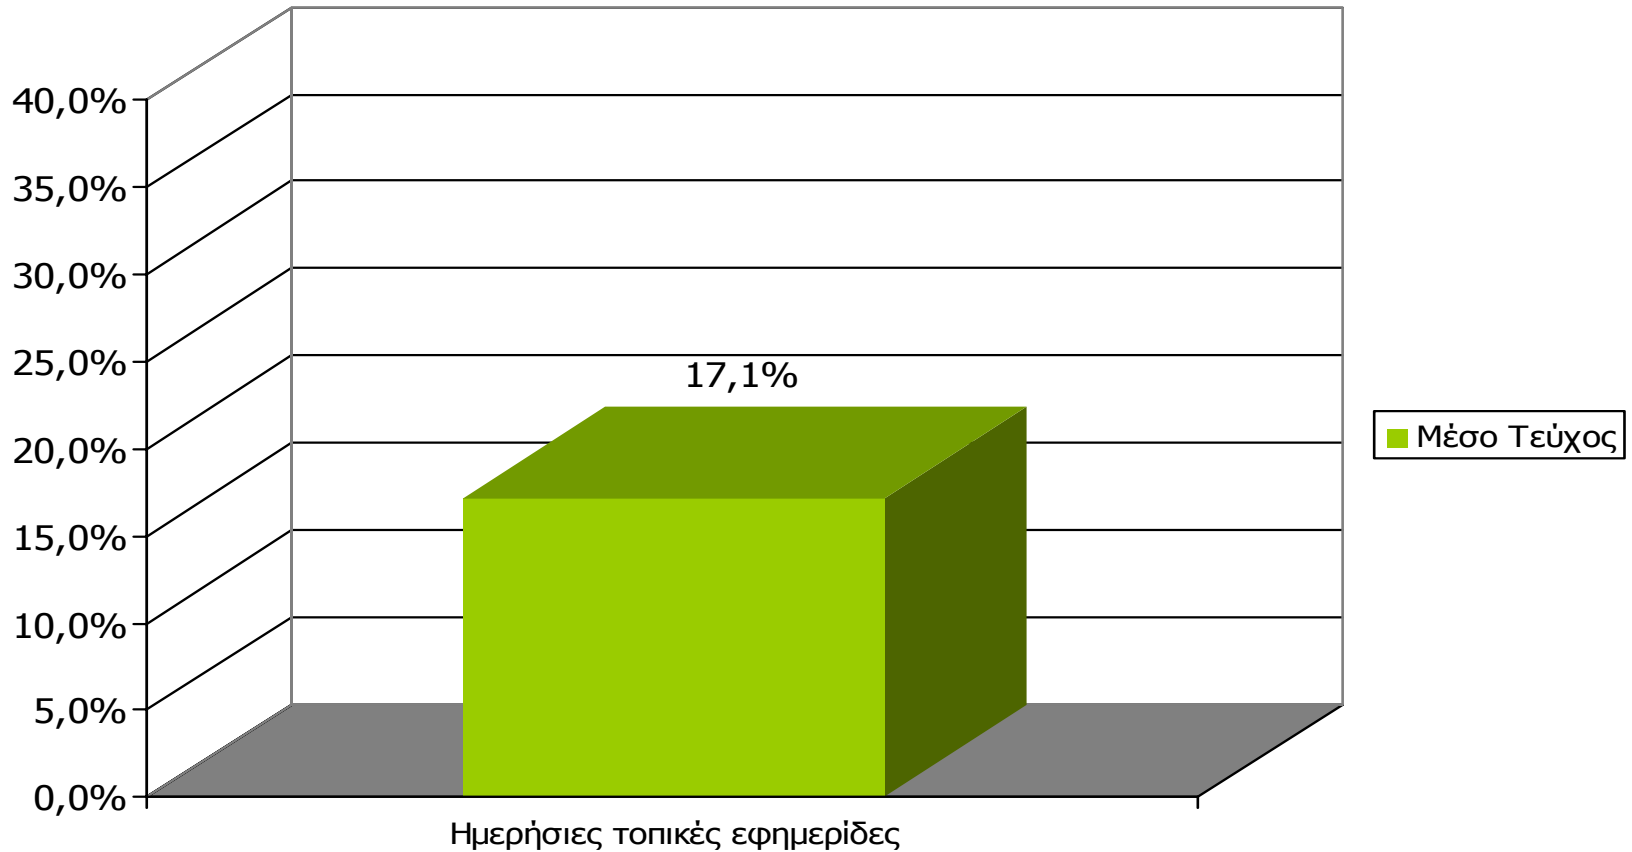

Αναγνωσιμότητα μέσου τεύχους ημερήσιου τοπικού τύπου Νομού Ροδόπης

(χθες ή την τελευταία φορά που κυκλοφόρησαν)

Μ.Ο.: 1.41 Εφημερίδες

Βάση = Σύνολο ερωτηθέντων (N=650)