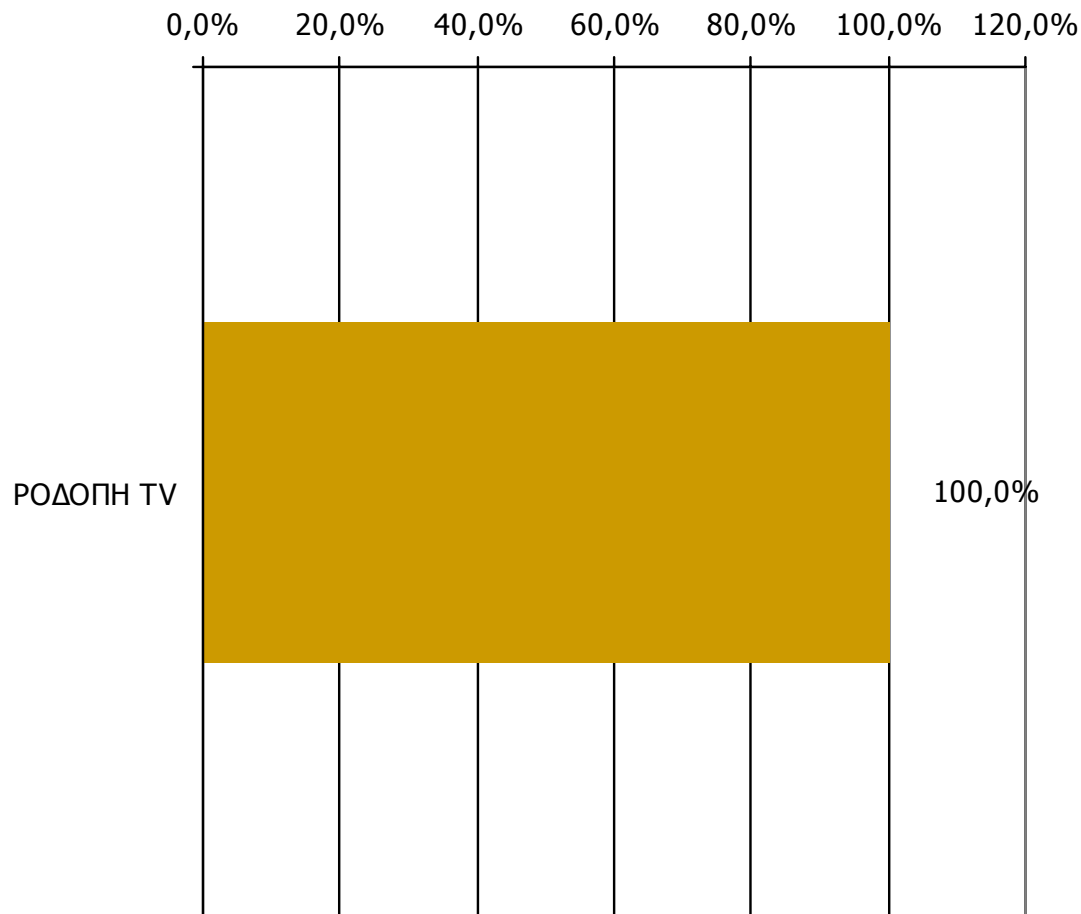

Μέση ημερήσια κάλυψη τοπικών τηλεοπτικών σταθμών Νομού Ροδόπης (Στο σύνολο των τηλεθεατών - χθες)

Τον τηλεοπτικό σταθμό... τον παρακολουθήσατε χτες;

Βάση = Τηλεθεατές τοπικών τηλεοπτικών σταθμών (χθες) N=164