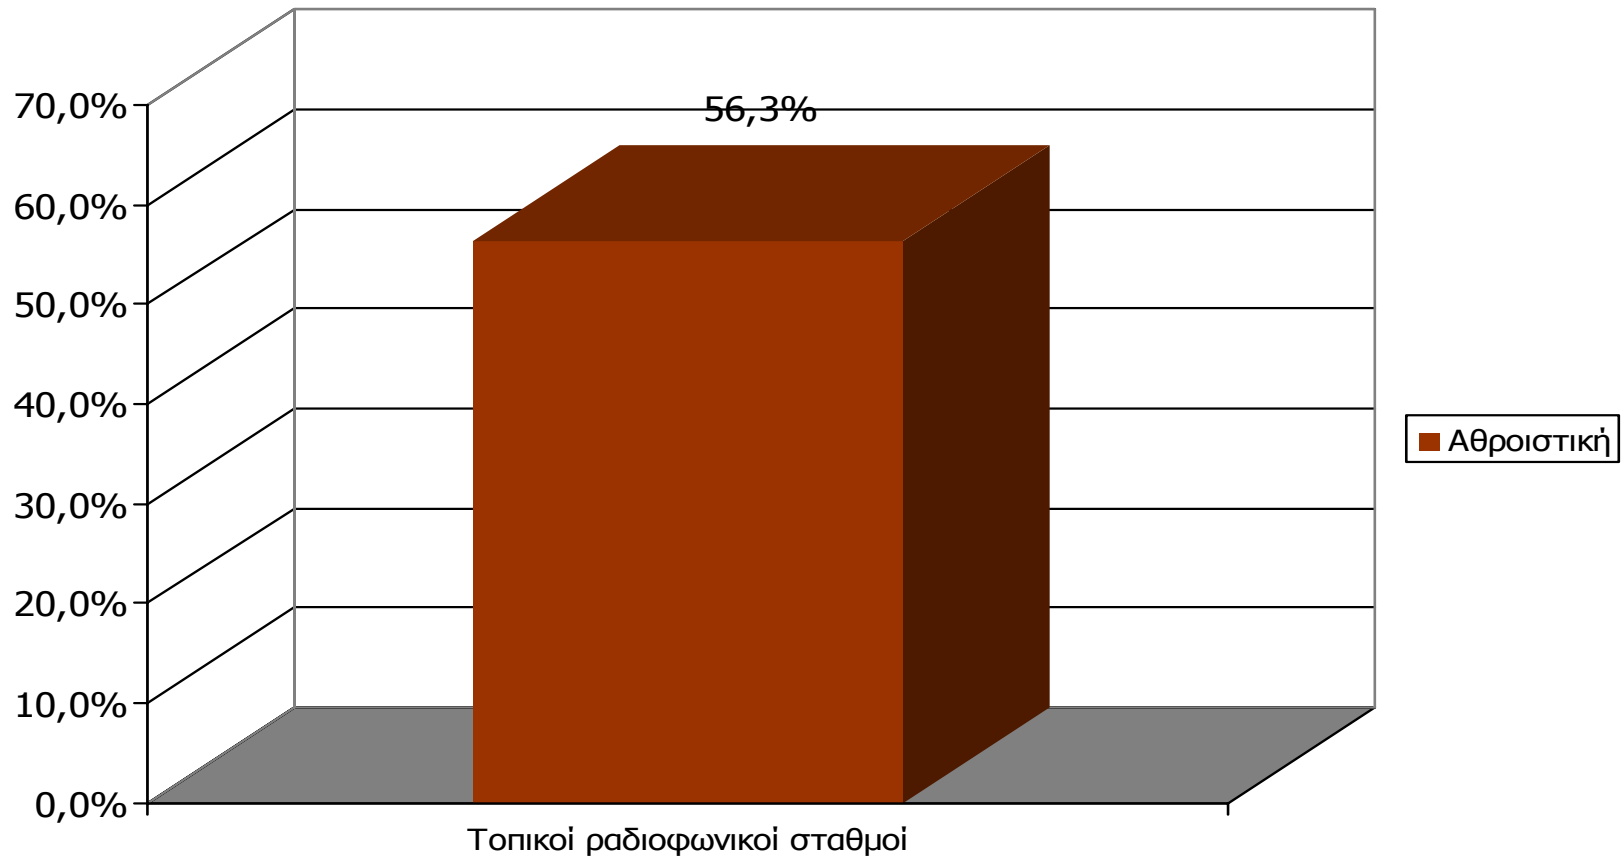

(Δεν διάβασα: 97,5%)

Βάση = Σύνολο ερωτηθέντων (N=650)

Παρουσιάζονται οι εφημερίδες που εμφάνισαν ποσοστό < 0,5%

ΡΑΔΙΟΦΩΝΙΚΟΙ ΣΤΑΘΜΟΙ ΝΟΜΟΥ ΡΟΔΟΠΗΣ

Αθροιστική ακροαματικότητα εβδομάδας τοπικών Ρ/Σ Νομού Ροδόπης (λίγα λεπτά την τελευταία εβδομάδα)