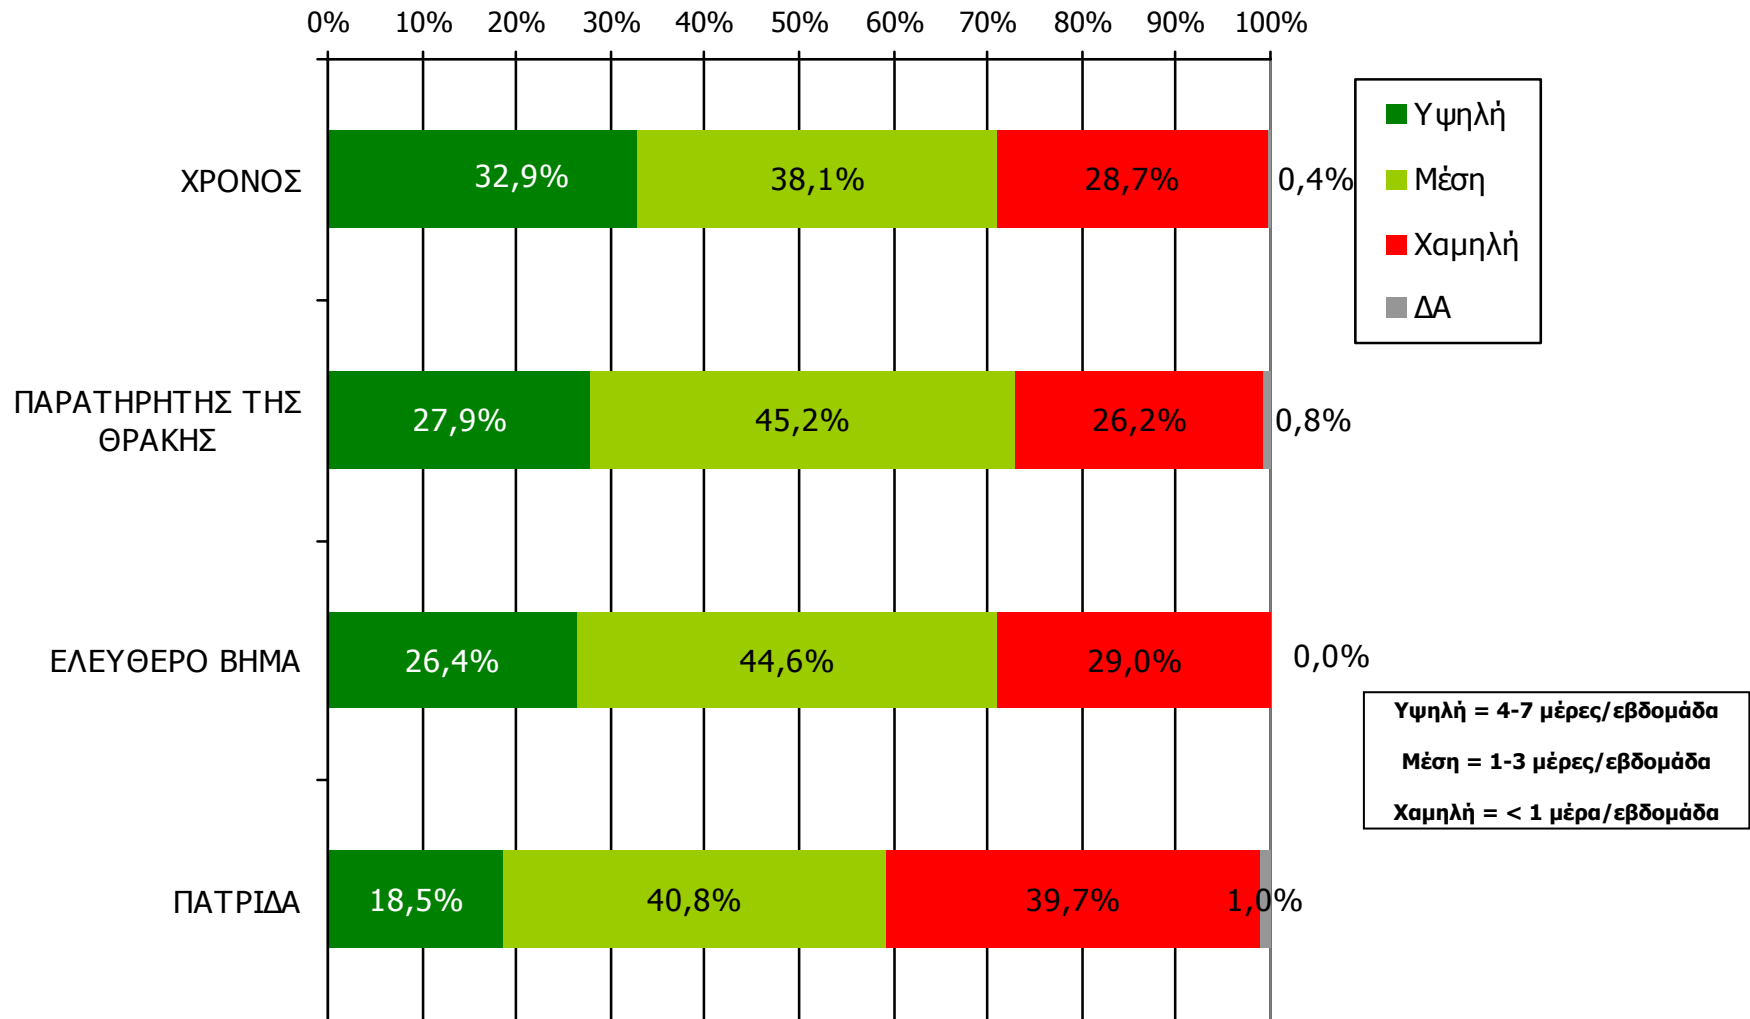

ΣΥΧΝΟΤΗΤΑ ΑΝΑΓΝΩΣΗΣ ΗΜΕΡΗΣΙΩΝ ΕΦΗΜΕΡΙΔΩΝ Νομού Ροδόπης (έστω 2' το τελευταίο τρίμηνο)

Πόσο συχνά διαβάζετε την εφημερίδα...

Βάση = Αναγνώστες (τριμήνου) κάθε τίτλου