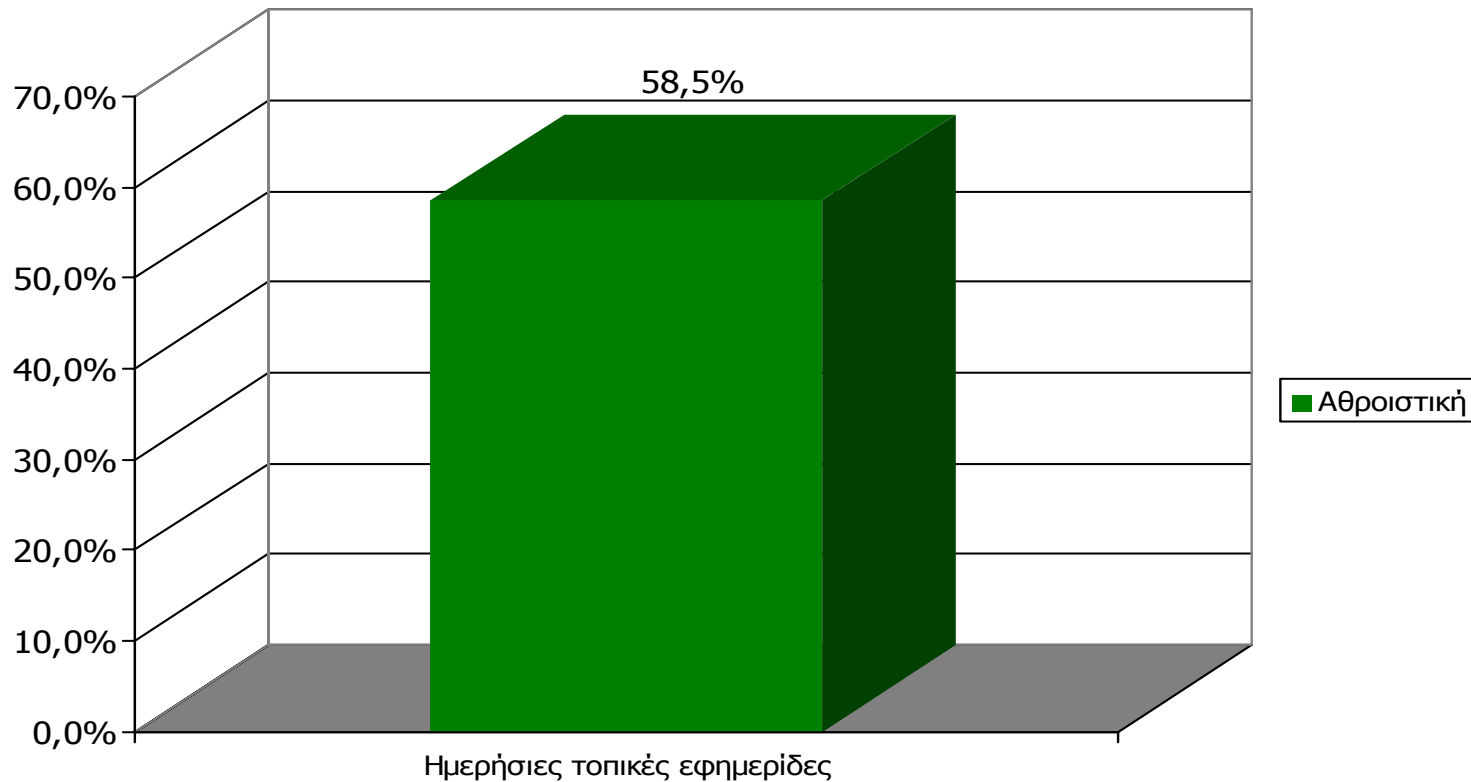

Αθροιστική αναγνωσιμότητα τριμήνου ημερήσιου τοπικού τύπου (έστω 2' το τελευταίο τρίμηνο) Νομού Ροδόπης

Βάση = Σύνολο ερωτηθέντων (N=650)

Μ.Ο.: 2.03 Εφημερίδες