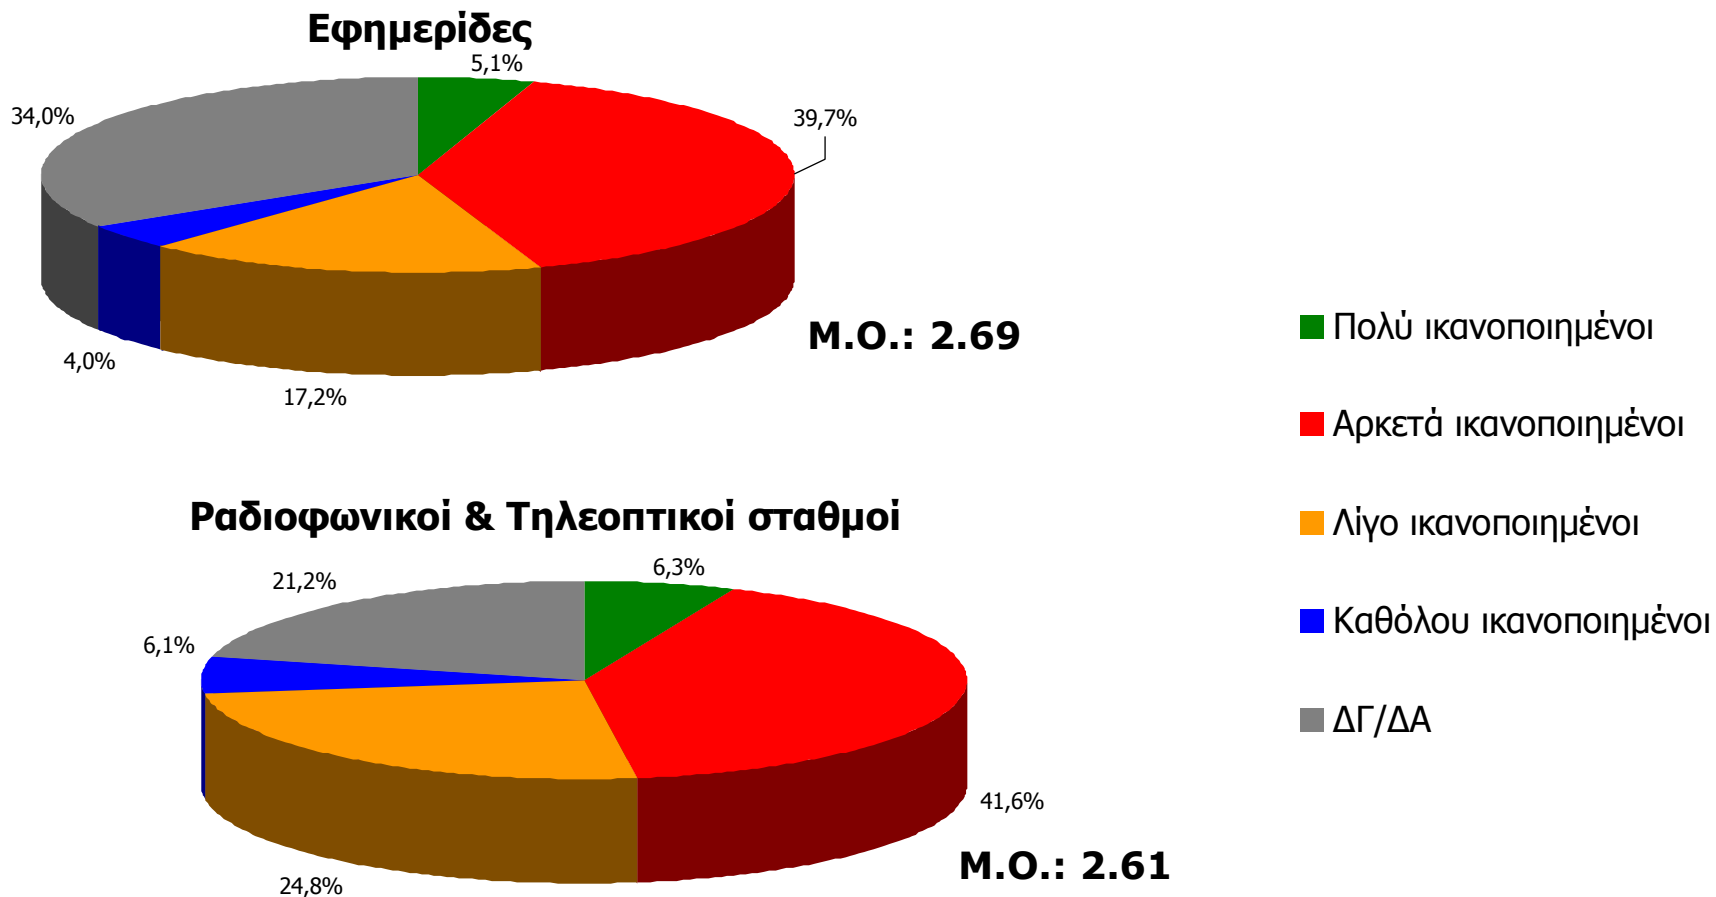

Γενική ικανοποίηση από ποιότητα ενημέρωσης ΜΜΕ Νομού Ροδόπης

Γενικά πόσο ικανοποιημένος/η αισθάνεστε από την ποιότητα της ενημέρωσης που παρέχουν οι Εφημερίδες και οι Ραδιοφωνικοί & Τηλεοπτικοί σταθμοί του Νομού;

Βάση = Σύνολο ερωτηθέντων (N=650)