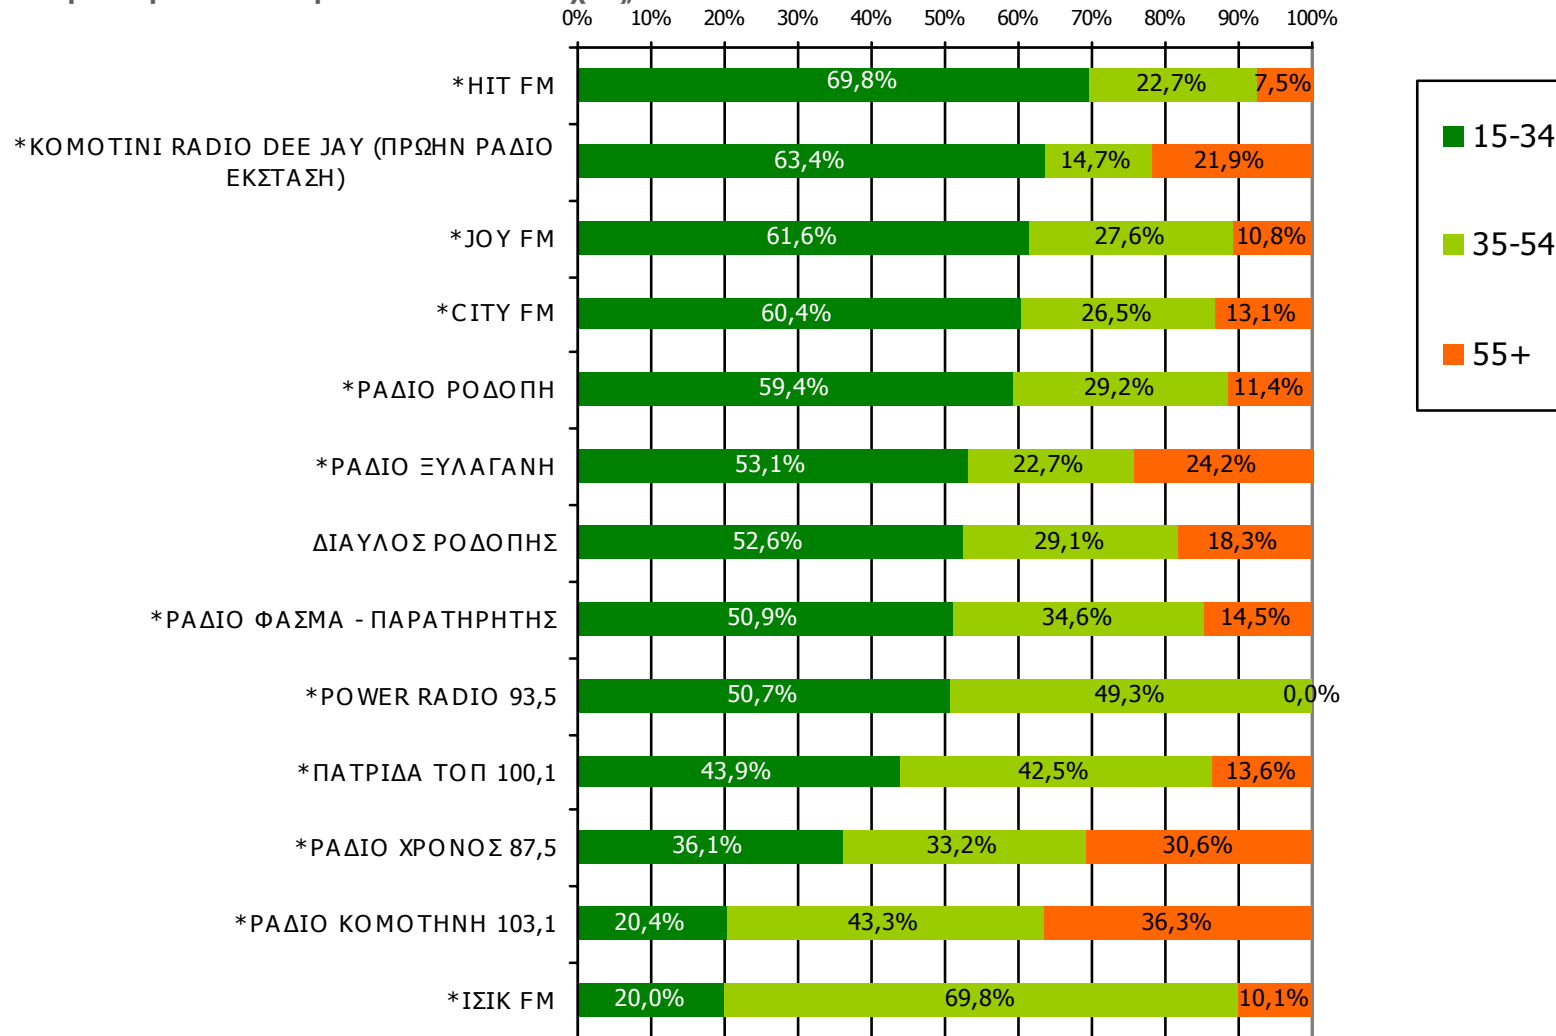

Μέση ημερήσια κάλυψη τοπικών Ρ/Σ Νομού Ροδόπης – Ηλικία / Προφίλ

Τον ραδιοφωνικό σταθμό... τον ακούσατε χτες;

Βάση = Ακροατές (χθες) κάθε σταθμού

*Ενδεικτικά στοιχεία- Βάση μικρότερη των 60 ατόμων