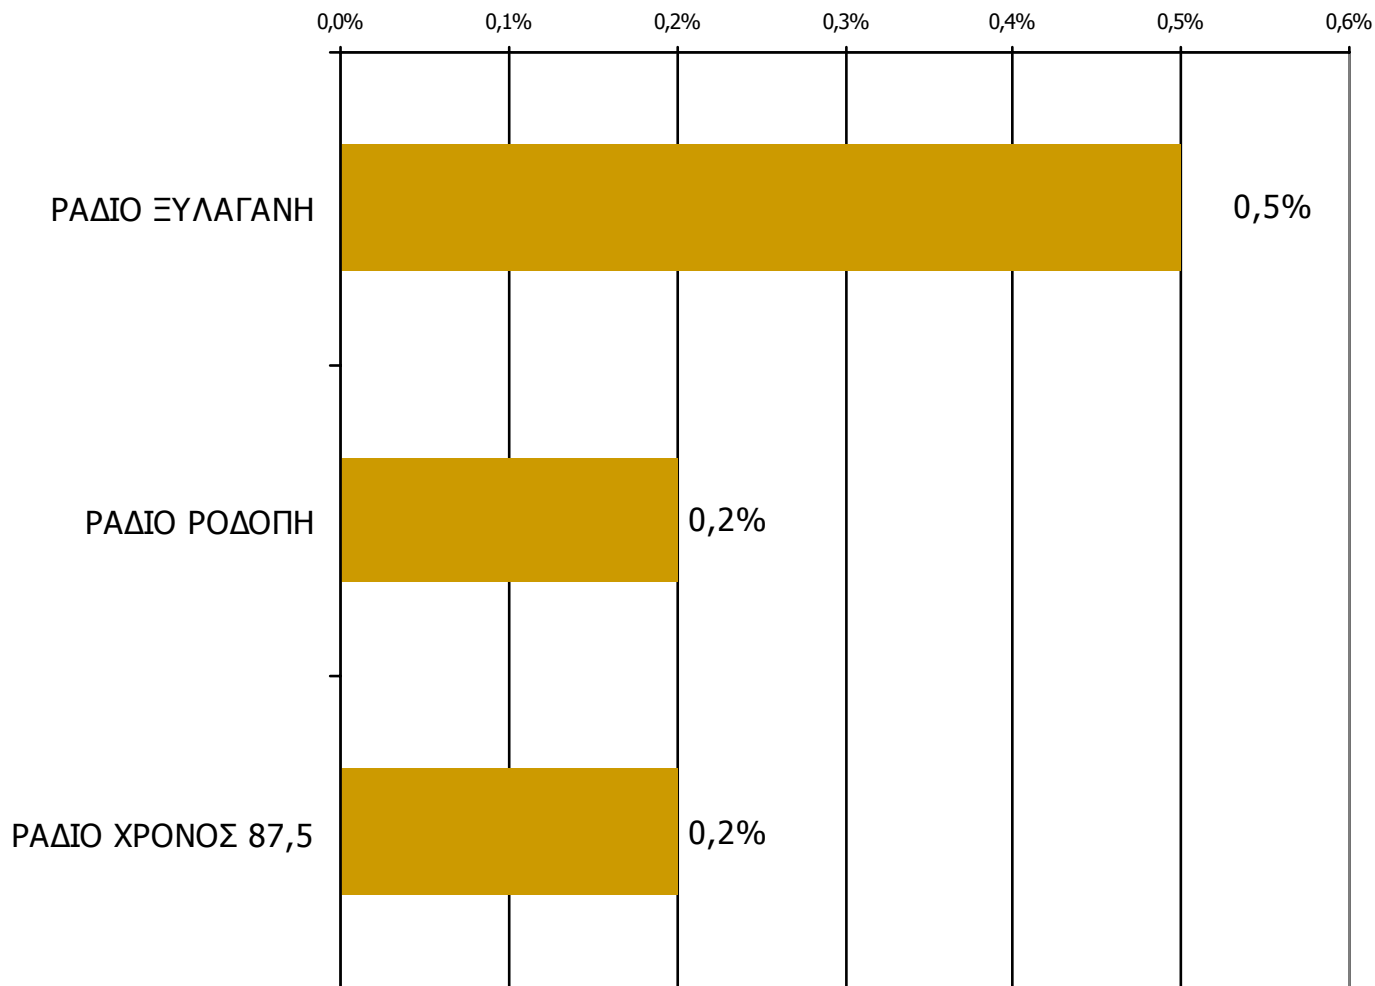

Μέση κάλυψη χρονικών ζωνών της ημέρας τοπικών Ρ/Σ Νομού Ροδόπης 00:00-05:59

Ποιες ώρες ακούσατε το ραδιοφωνικό σταθμό...

* Εμφανίζονται οι Ρ/Σ που αναφέρθηκαν στη συγκεκριμένη ζώνη

Βάση = Σύνολο ερωτηθέντων (N=650)