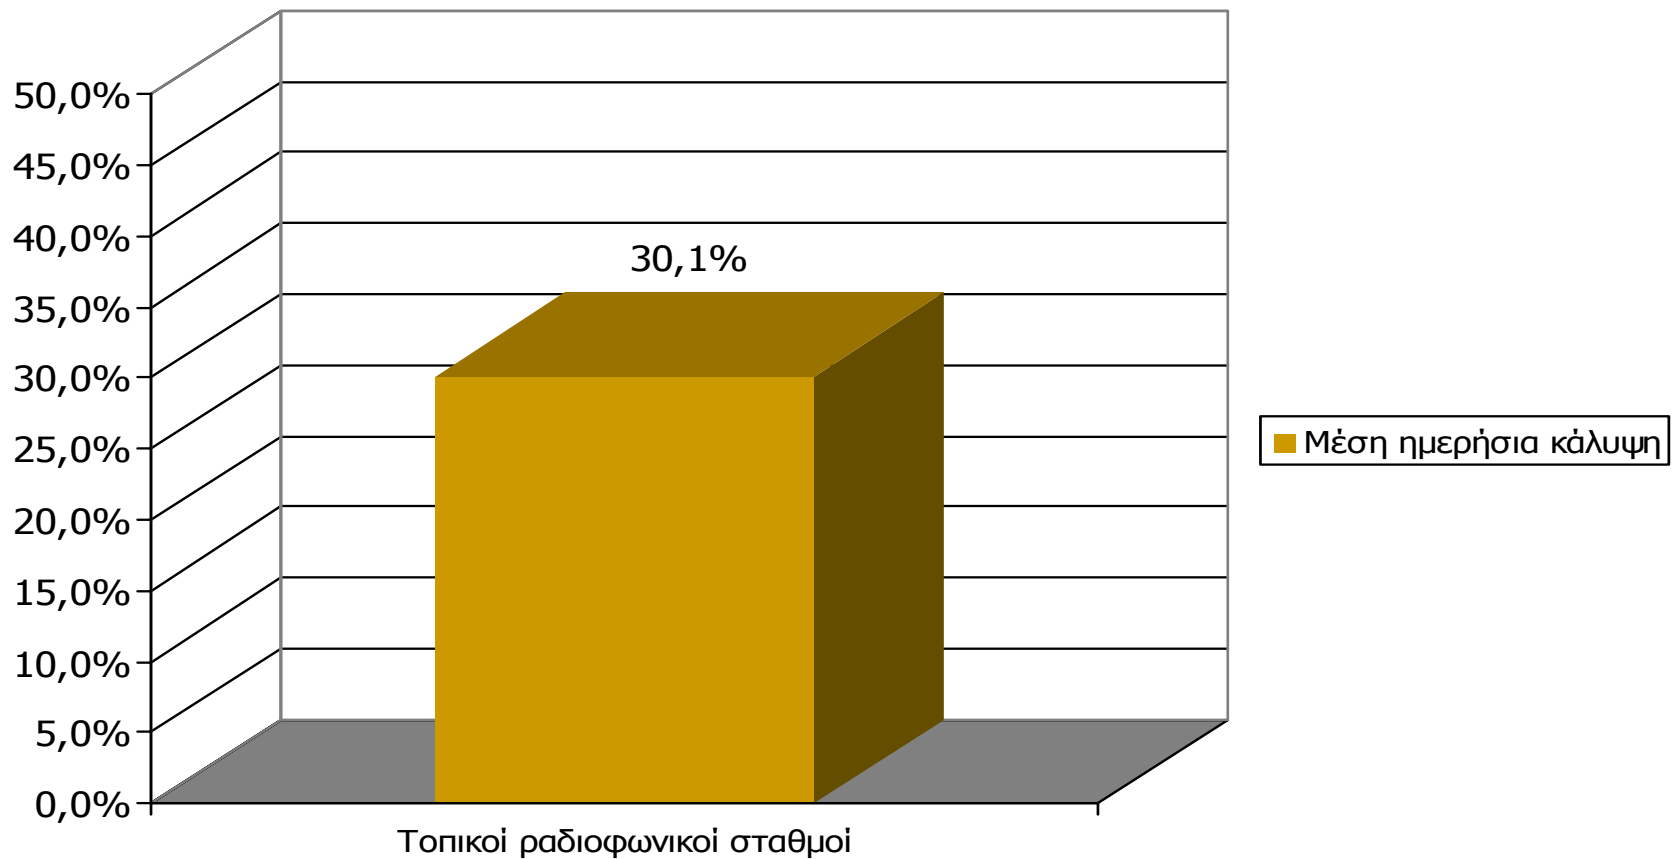

Μέση ημερήσια κάλυψη τοπικών Ρ/Σ Νομού Ροδόπης (χθες)

M.O.: 1.92 Ρ/Σ

Βάση = Σύνολο ερωτηθέντων (N=650)