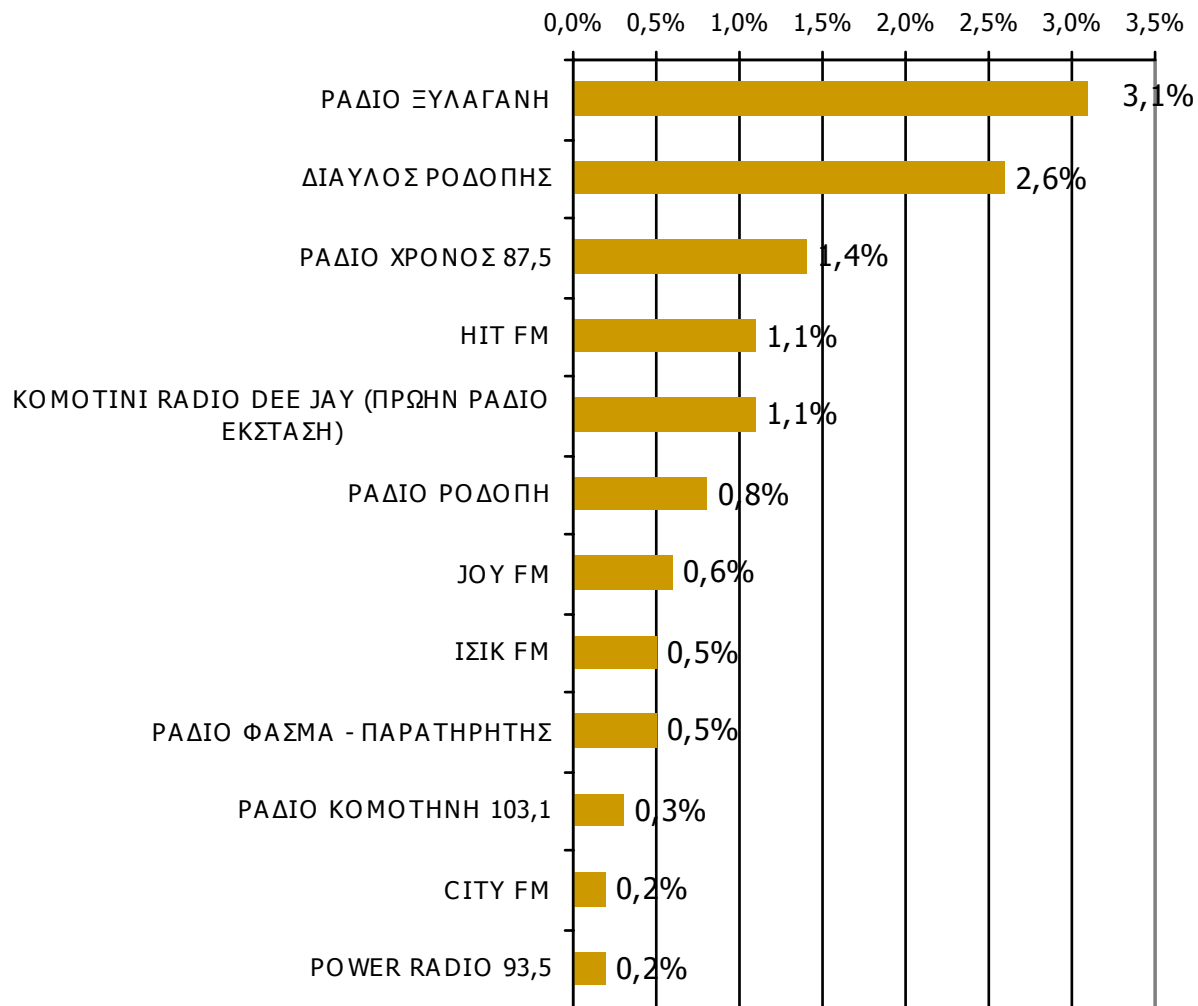

Μέση κάλυψη χρονικών ζωνών της ημέρας τοπικών Ρ/Σ Νομού Ροδόπης 20:00-23:59

Ποιες ώρες ακούσατε το ραδιοφωνικό σταθμό...

Βάση = Σύνολο ερωτηθέντων (N=650)

* Εμφανίζονται οι Ρ/Σ που αναφέρθηκαν στη συγκεκριμένη ζώνη