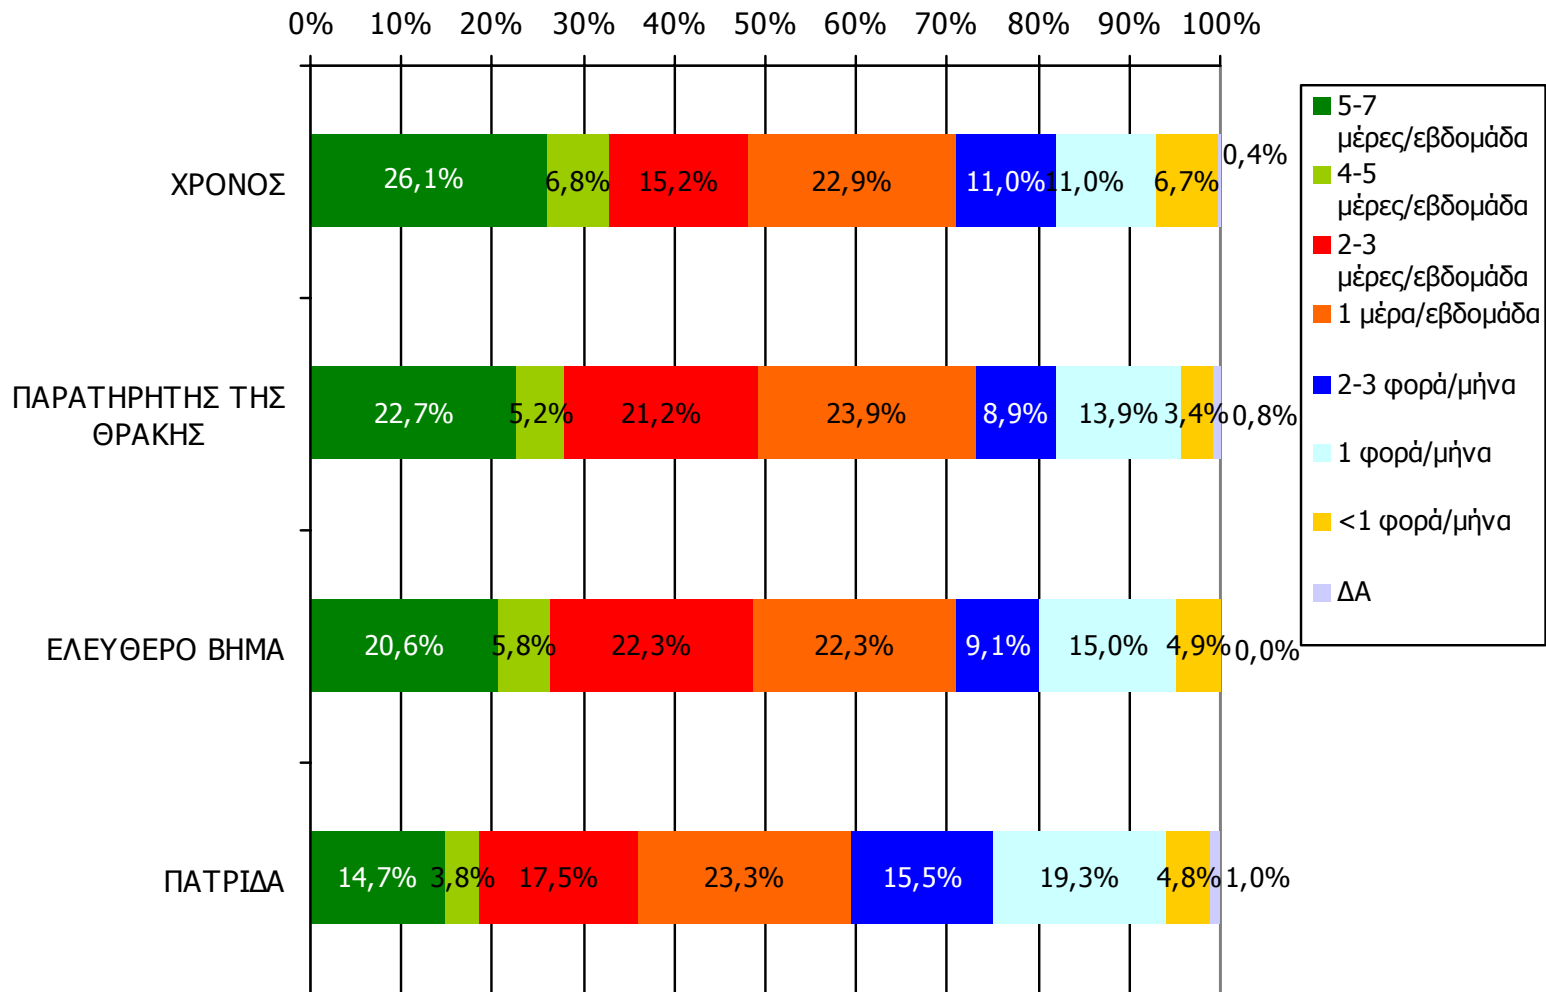

**Αθροιστική αναγνωσιμότητα τριμήνου ημερήσιου τοπικού τύπου
(έστω 2' το τελευταίο τρίμηνο) Νομού Ροδόπης
Προβολές στον πληθυσμό 15 ετών και άνω**

Πληθυσμός Νομού Ροδόπης, 15 ετών και άνω: 94.333 άτομα	Προβολή στον πληθυσμό 15 ετών και άνω	95% Διάστημα Εμπιστοσύνης	
		Κάτω φράγμα	Άνω φράγμα
ΧΡΟΝΟΣ	41.000	38.000	45.000
ΠΑΡΑΤΗΡΗΤΗΣ ΤΗΣ ΘΡΑΚΗΣ	39.000	35.000	43.000
ΕΛΕΥΘΕΡΟ ΒΗΜΑ	18.000	15.000	20.000
ΠΑΤΡΙΔΑ	15.000	12.000	18.000

ΣΥΧΝΟΤΗΤΑ ΑΝΑΓΝΩΣΗΣ ΗΜΕΡΗΣΙΩΝ ΕΦΗΜΕΡΙΔΩΝ Νομού Ροδόπης (έστω 2' το τελευταίο τρίμηνο)

Πόσο συχνά διαβάζετε την εφημερίδα...

Βάση = Αναγνώστες (τριμήνου) κάθε τίτλου