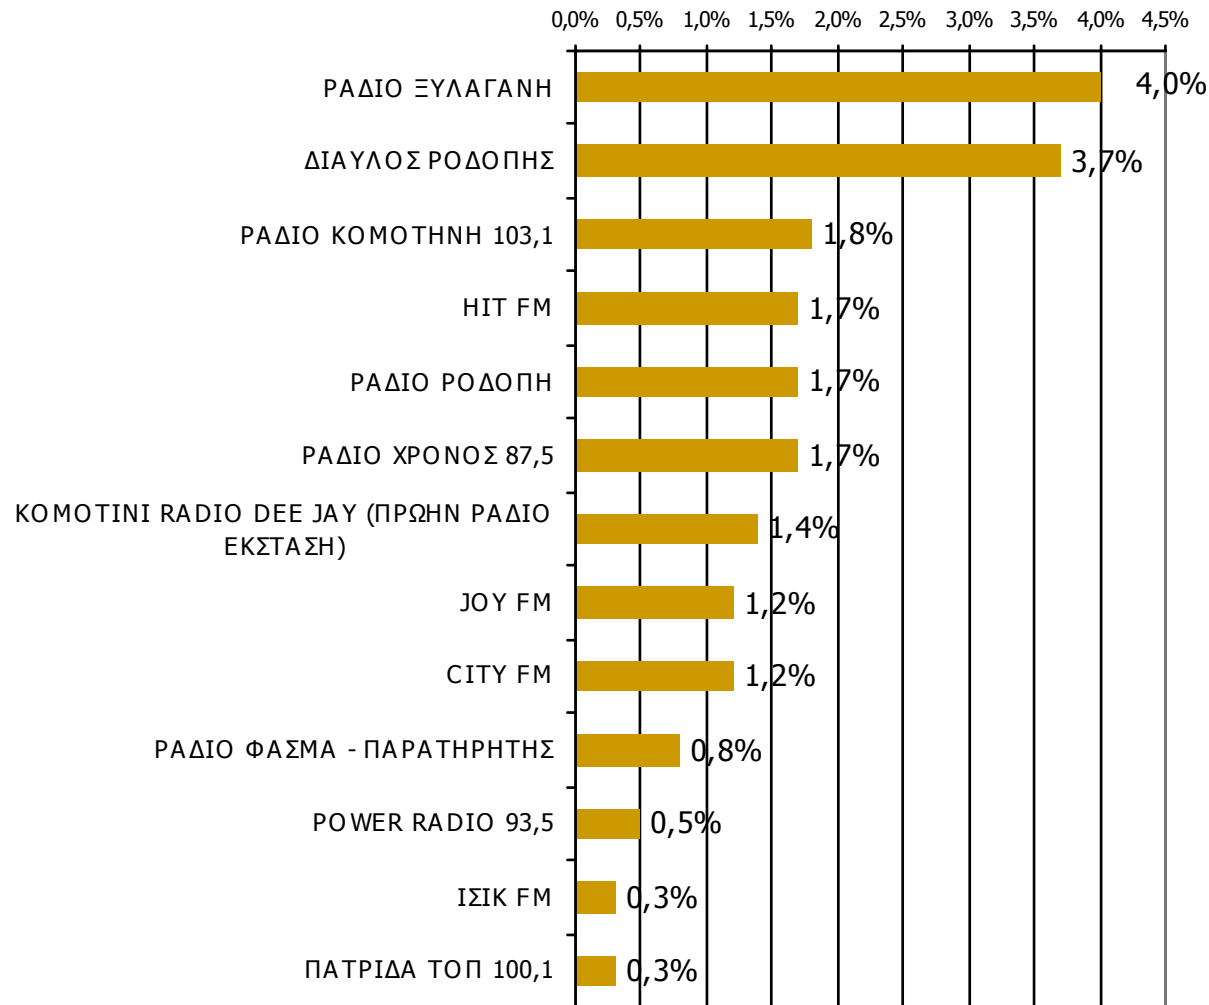

Μέση κάλυψη χρονικών ζωνών της ημέρας τοπικών Ρ/Σ Νομού Ροδόπης 16:00-19:59

Ποιες ώρες ακούσατε το ραδιοφωνικό σταθμό...

Βάση = Σύνολο ερωτηθέντων (N=650)