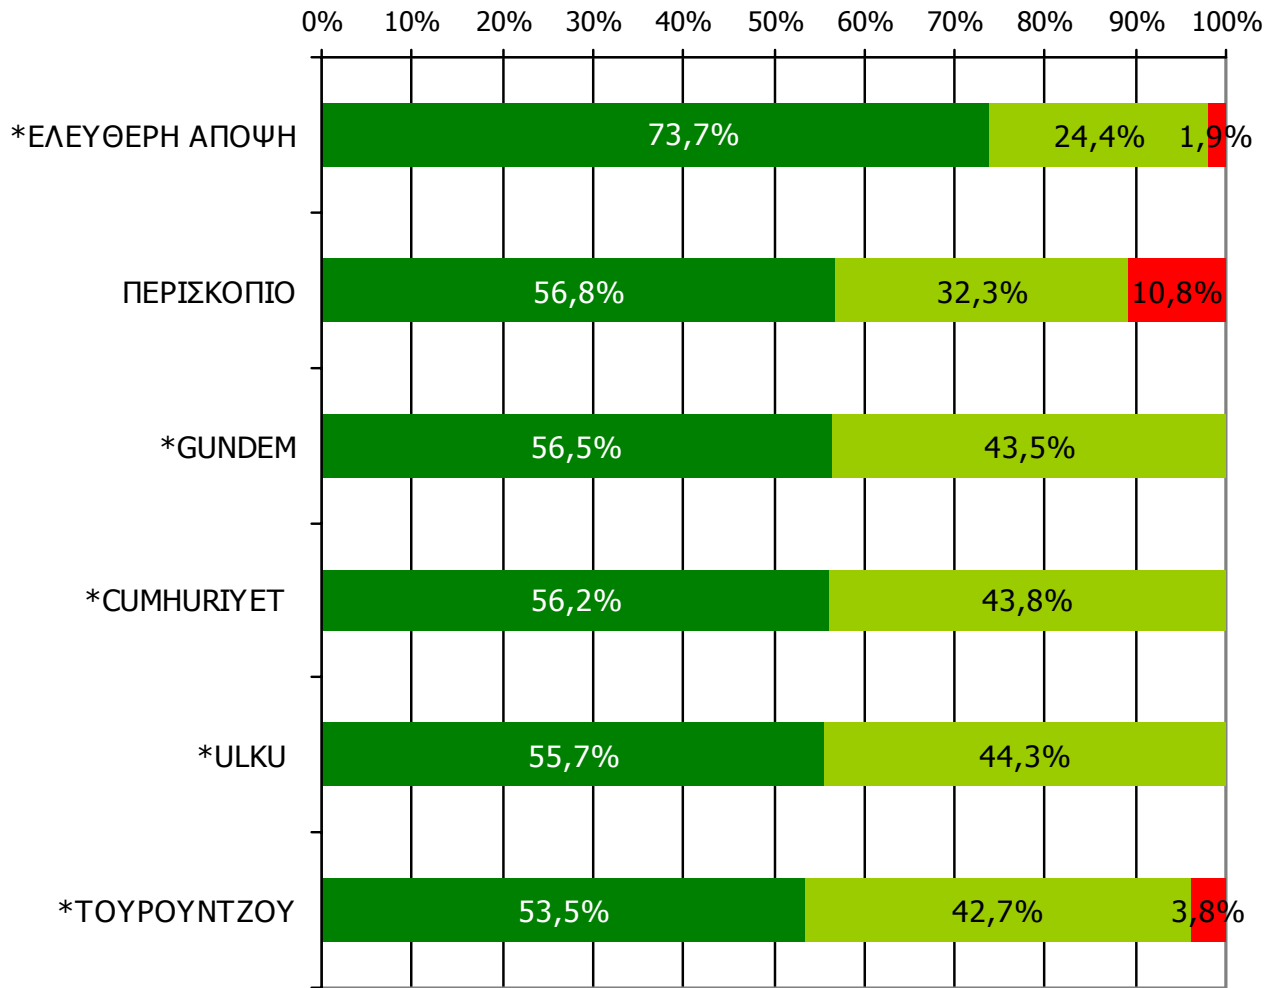

ΣΥΧΝΟΤΗΤΑ ΑΝΑΓΝΩΣΗΣ ΕΒΔΟΜΑΔΙΑΙΩΝ ΕΦΗΜΕΡΙΔΩΝ Νομού Ροδόπης (έστω 2' το τελευταίο τρίμηνο)- 1

Πόσο συχνά διαβάζετε την εφημερίδα...

Υψηλή = Κάθε εβδομάδα
Μέση = 1-3 φορές/μήνα
Χαμηλή = < 1 φορά/μήνα

Βάση = Αναγνώστες (τρίμηνο) κάθε τίτλου

*Ενδεικτικά στοιχεία- Βάση μικρότερη των 60 ατόμων