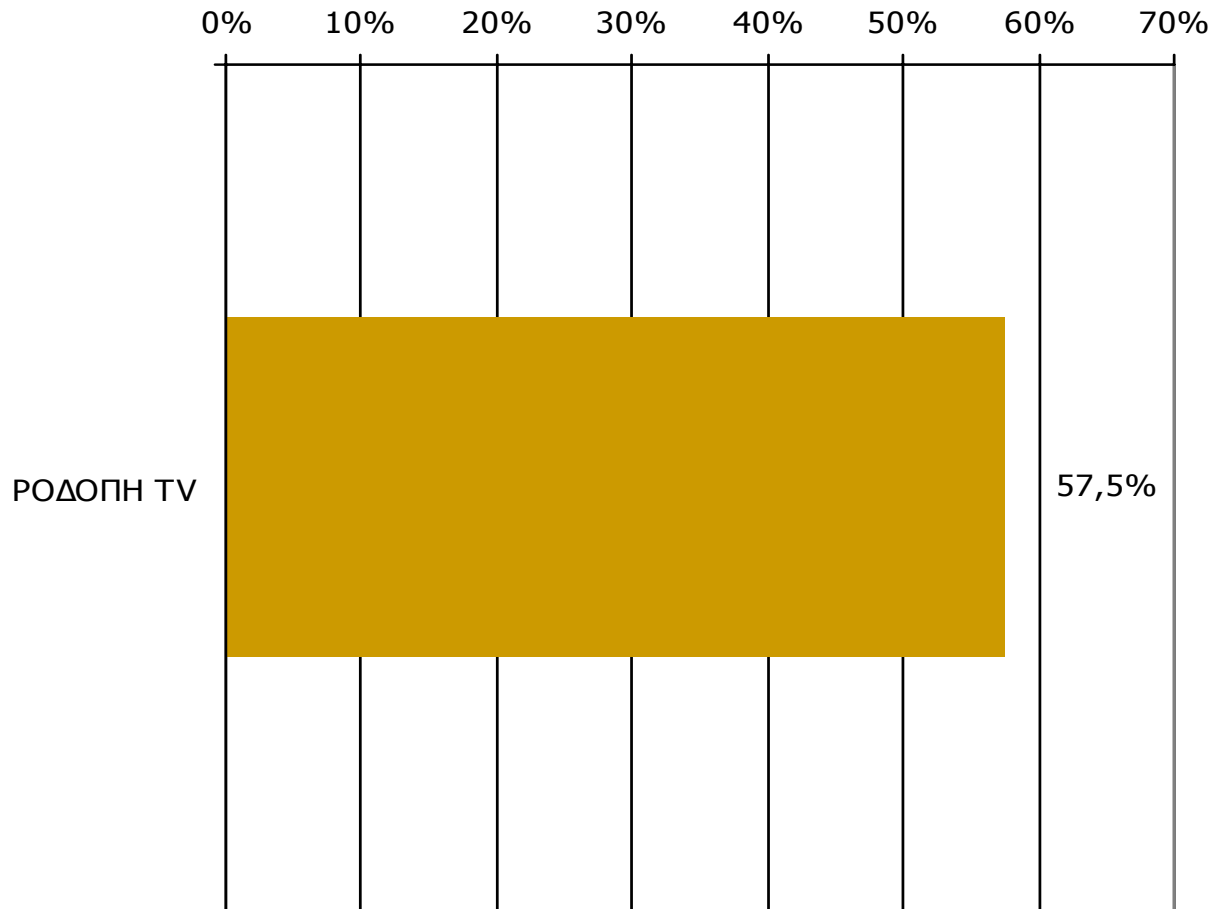

Αθροιστική τηλεθέαση εβδομάδας τοπικών τηλεοπτικών σταθμών Νομού Ροδόπης (λίγα λεπτά την τελευταία εβδομάδα)

Θα σας διαβάσω μια σειρά από τοπικούς τηλεοπτικούς σταθμούς που εκπέμπουν στο νομό σας και θέλω να μου πείτε για κάθε έναν από αυτούς, αν τον παρακολουθήσατε την τελευταία εβδομάδα για τουλάχιστον λίγα λεπτά.

Βάση = Σύνολο ερωτηθέντων (N=650)