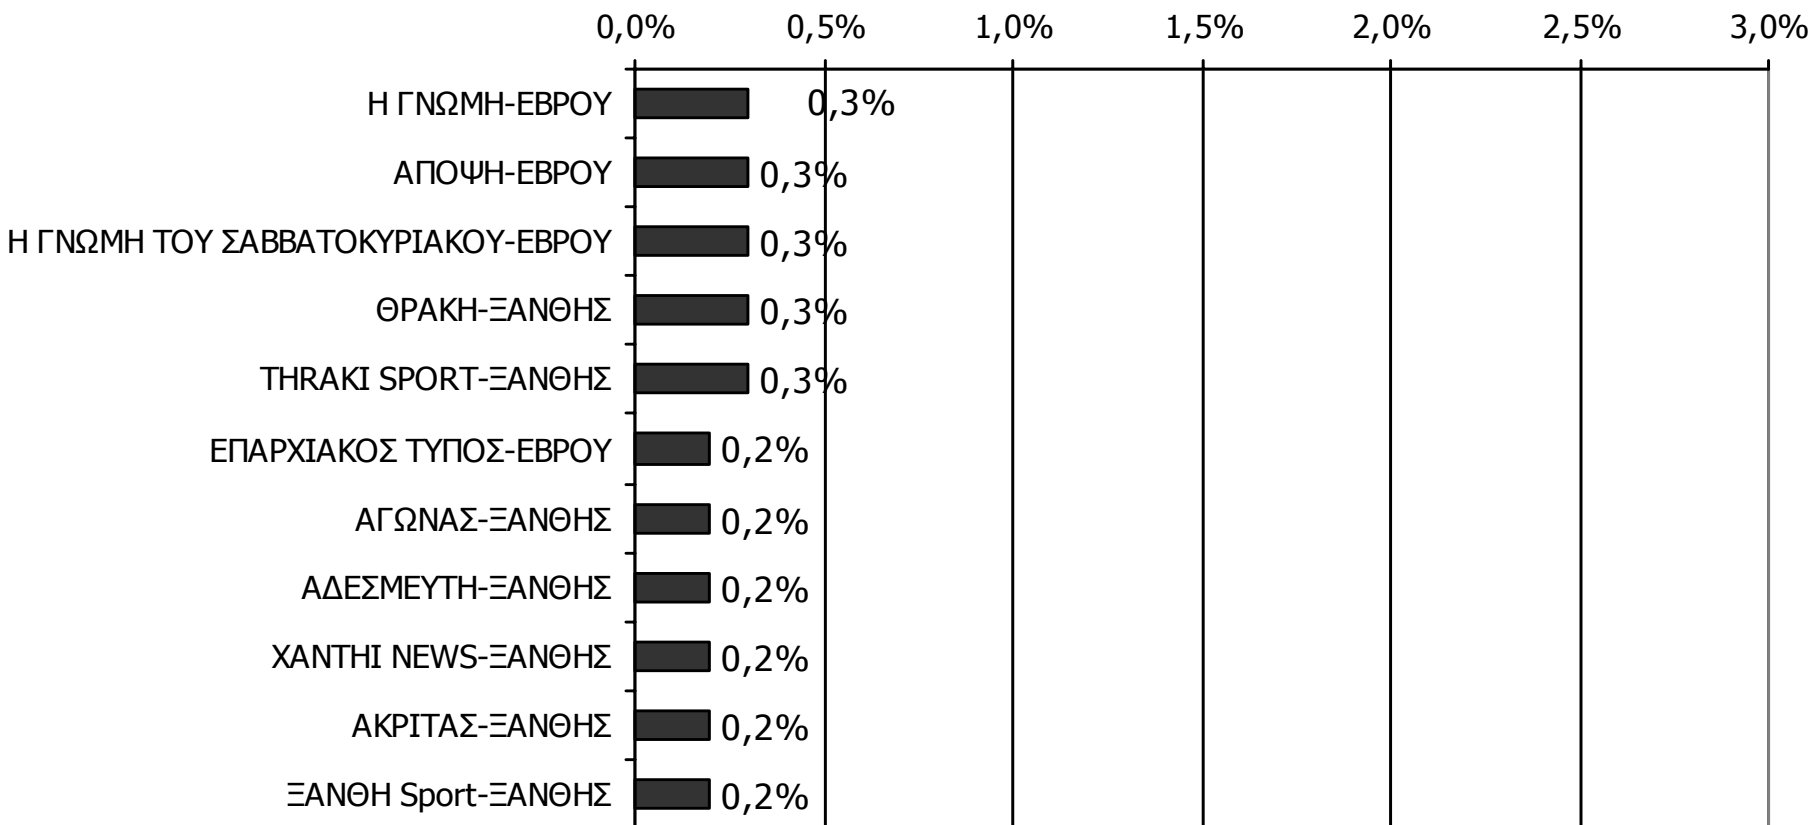

ΑΝΑΓΝΩΣΗ ΕΦΗΜΕΡΙΔΩΝ ΟΜΟΡΩΝ ΝΟΜΩΝ-2

Διαβάσατε το τελευταίο τρίμηνο, άλλες τοπικές καθημερινές ή εβδομαδιαίες εφημερίδες που κυκλοφόρησαν στο νομό σας; Αν ναι, ποιες;

(Δεν διάβασα: 97,5%)

Βάση = Σύνολο ερωτηθέντων (N=650)

Παρουσιάζονται οι εφημερίδες που εμφάνισαν ποσοστό < 0,5%