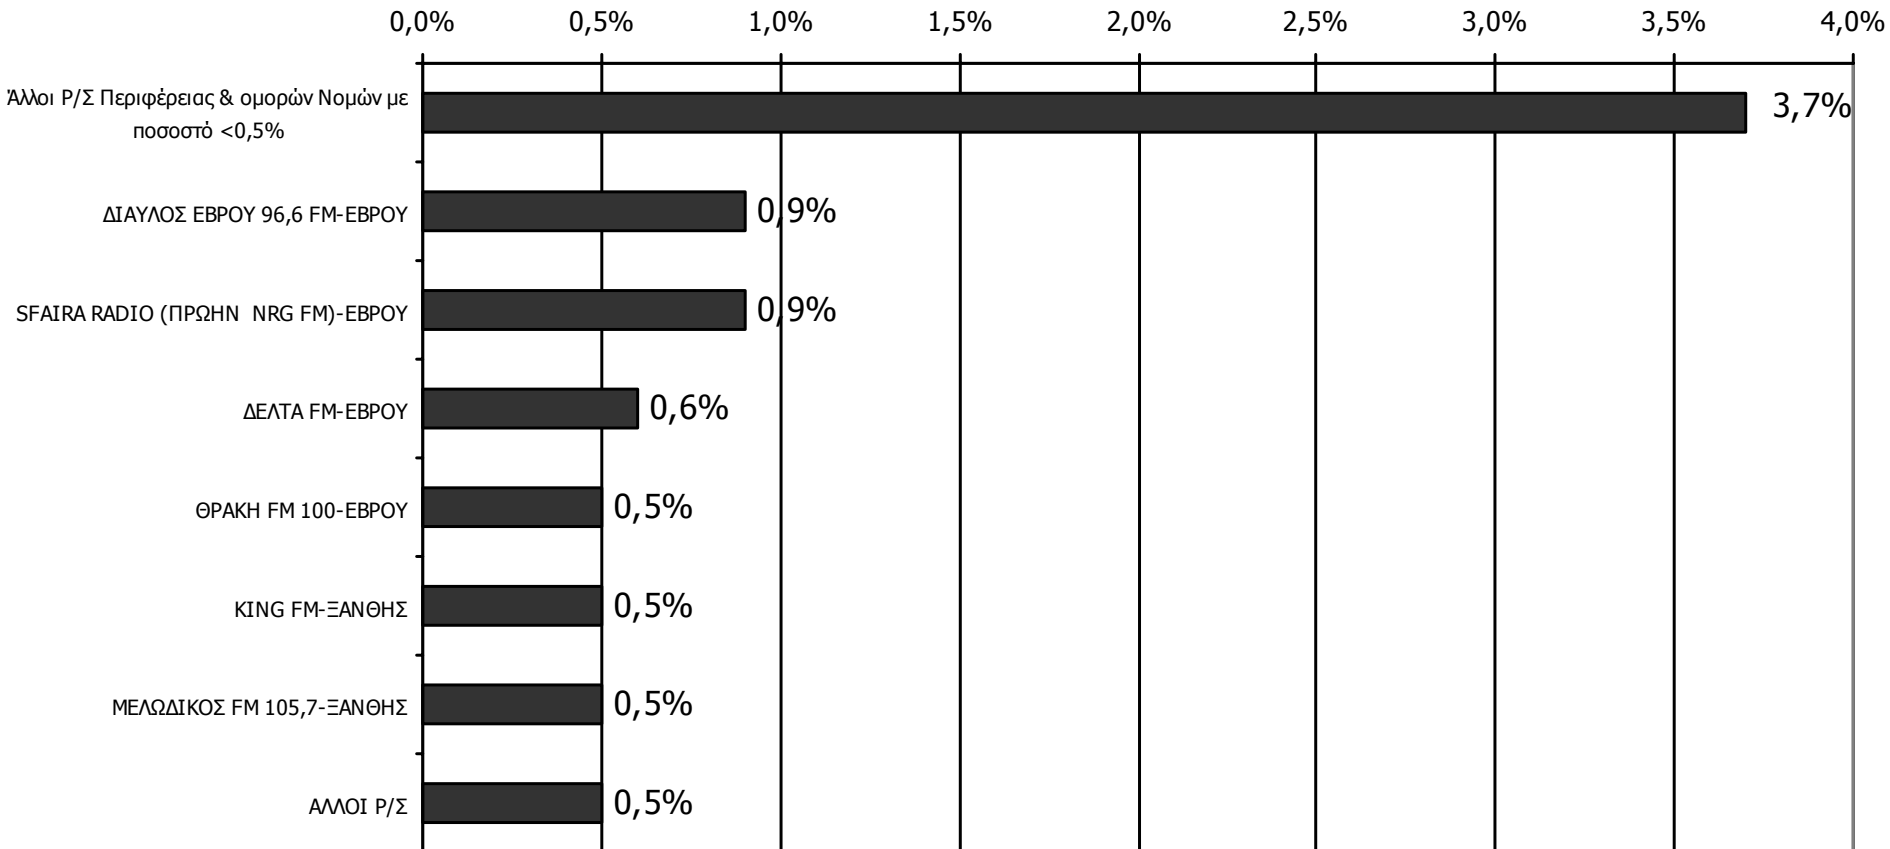

ΑΚΡΟΑΣΗ ΡΑΔΙΟΦΩΝΙΚΩΝ ΣΤΑΘΜΩΝ (λίγα λεπτά την τελευταία εβδομάδα) - 1

Γενικά χθες ακούσατε άλλους τοπικούς ραδιοφωνικούς σταθμούς που εκπέμπουν στο νομό σας; Αν ναι, ποιους;

(Δεν άκουσα: 93,5%)

Παρουσιάζονται οι Ρ/Σ που εμφάνισαν ποσοστό $\geq 0,5\%$

Βάση = Σύνολο ερωτηθέντων (N=650)