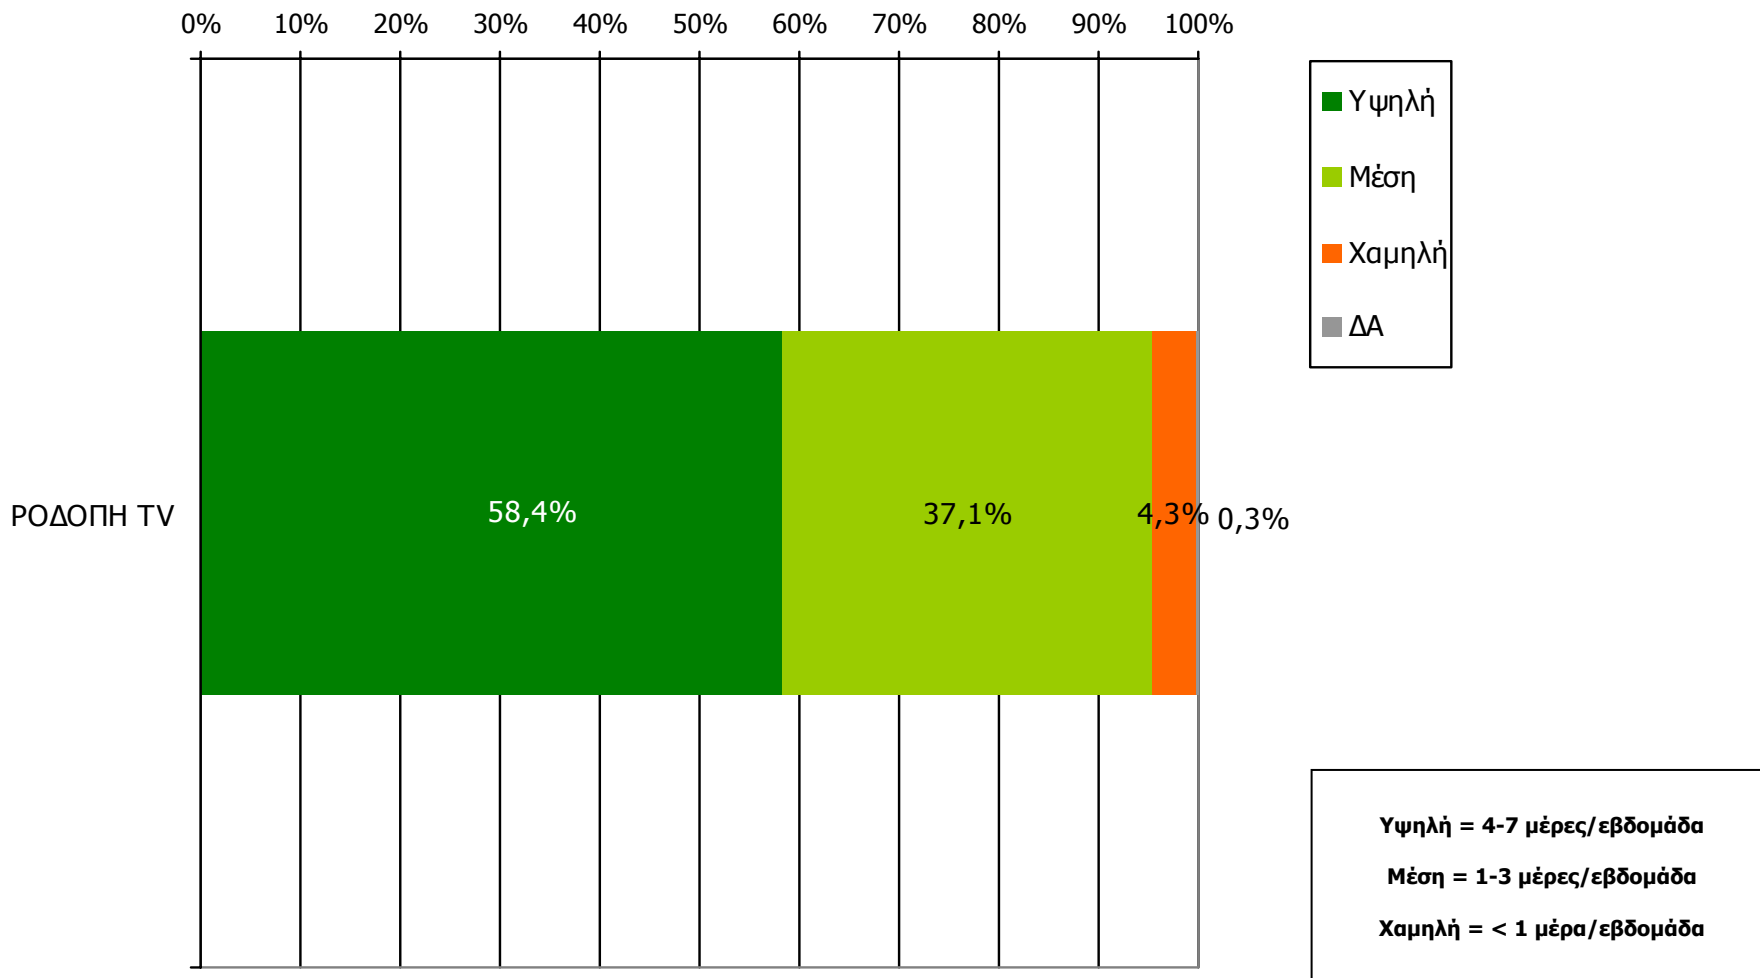

ΣΥΧΝΟΤΗΤΑ ΤΗΛΕΘΕΑΣΗΣ ΤΗΛΕΟΠΤΙΚΩΝ ΣΤΑΘΜΩΝ Νομού Ροδόπης (λίγα λεπτά την τελευταία εβδομάδα)

Πόσο συχνά παρακολουθείτε τον τηλεοπτικό σταθμό...

Βάση = Τηλεθεατές (εβδομάδας) κάθε σταθμού