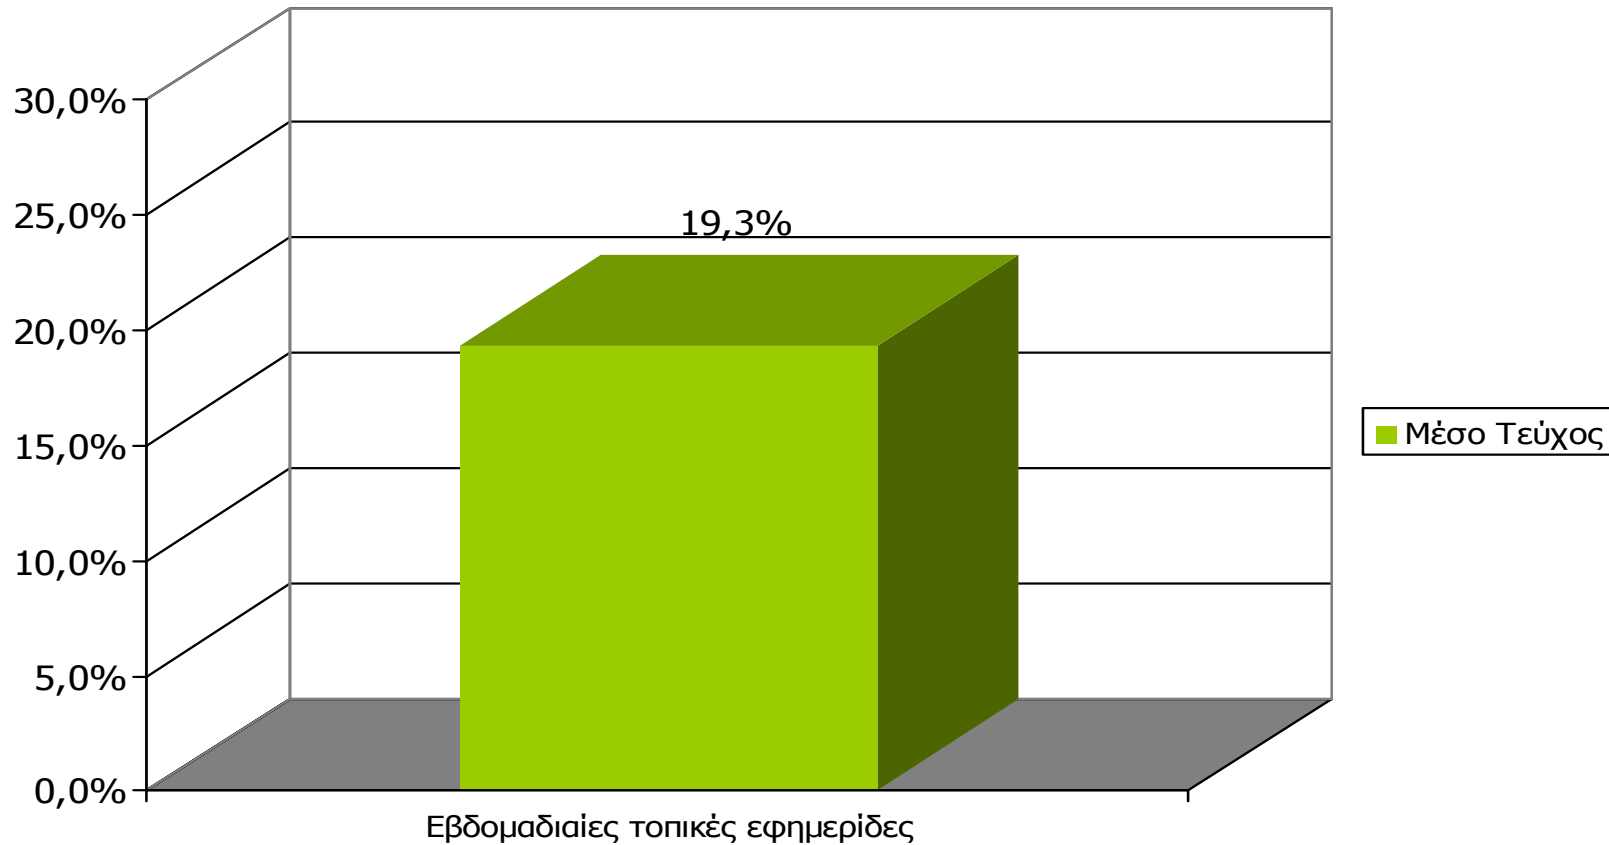

Αναγνωσιμότητα μέσου τεύχους εβδομαδιαίου τοπικού τύπου Νομού Ροδόπης (Τελευταία εβδομάδα)

Βάση = Σύνολο ερωτηθέντων (N=650)

Μ.Ο.: 2.00 Εφημερίδες