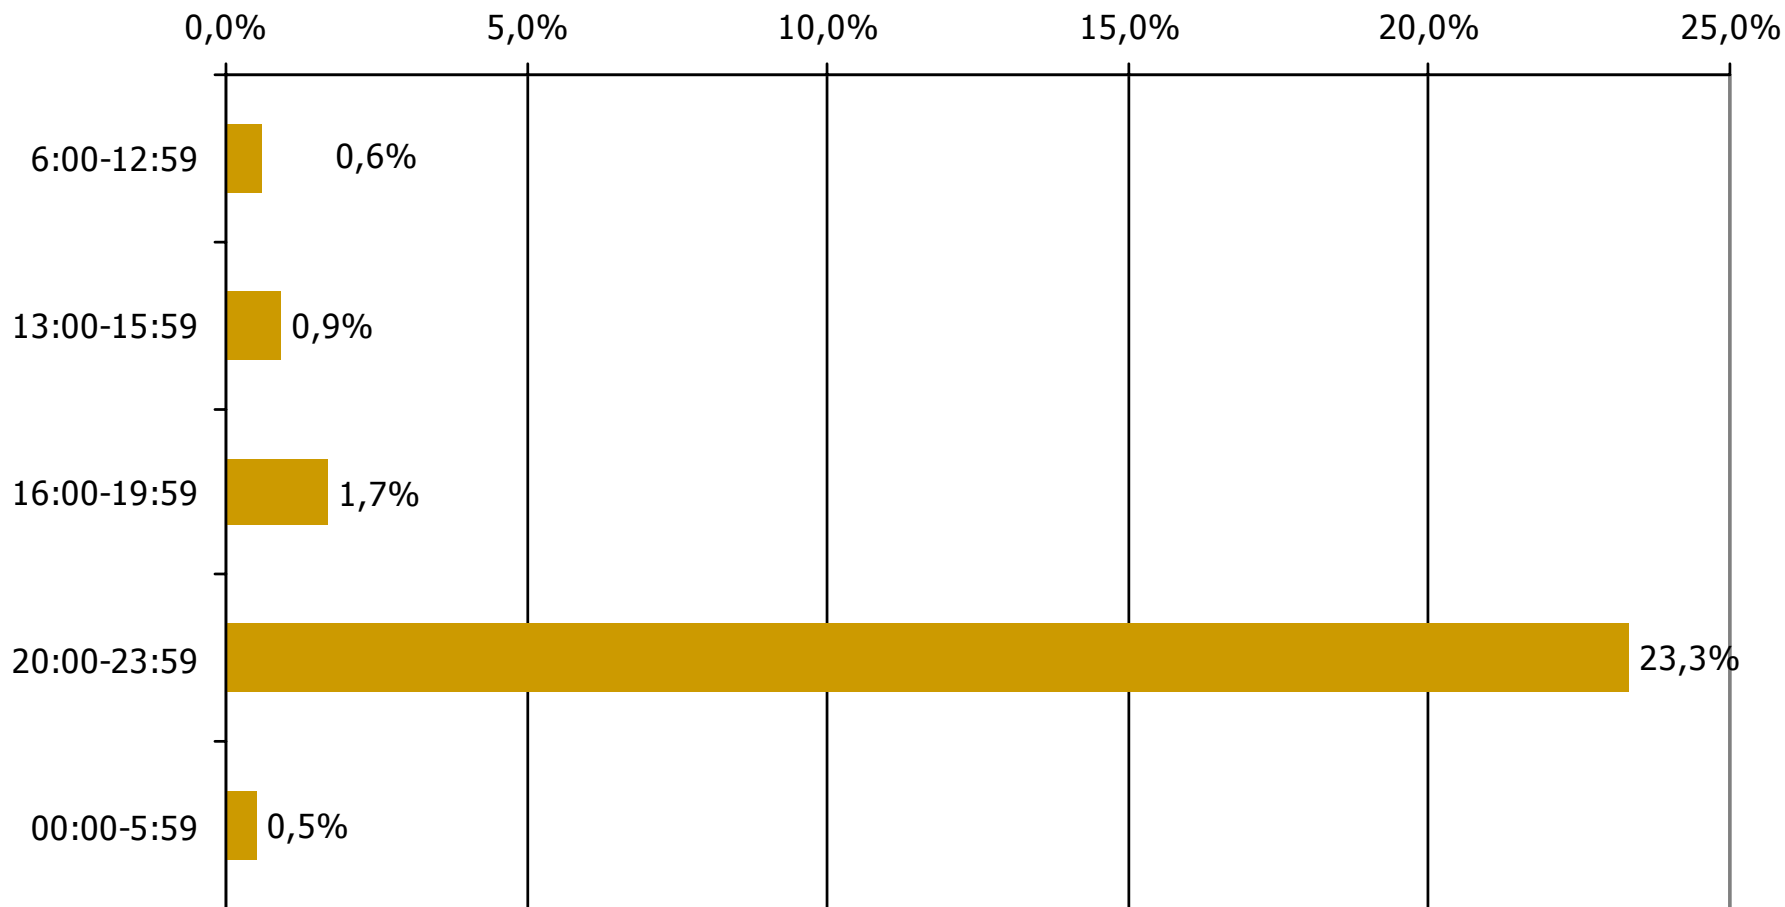

Μέση κάλυψη χρονικών ζωνών της ημέρας τοπικών τηλεοπτικών σταθμών Νομού Ροδόπης

Βάση = Σύνολο ερωτηθέντων (N=650)