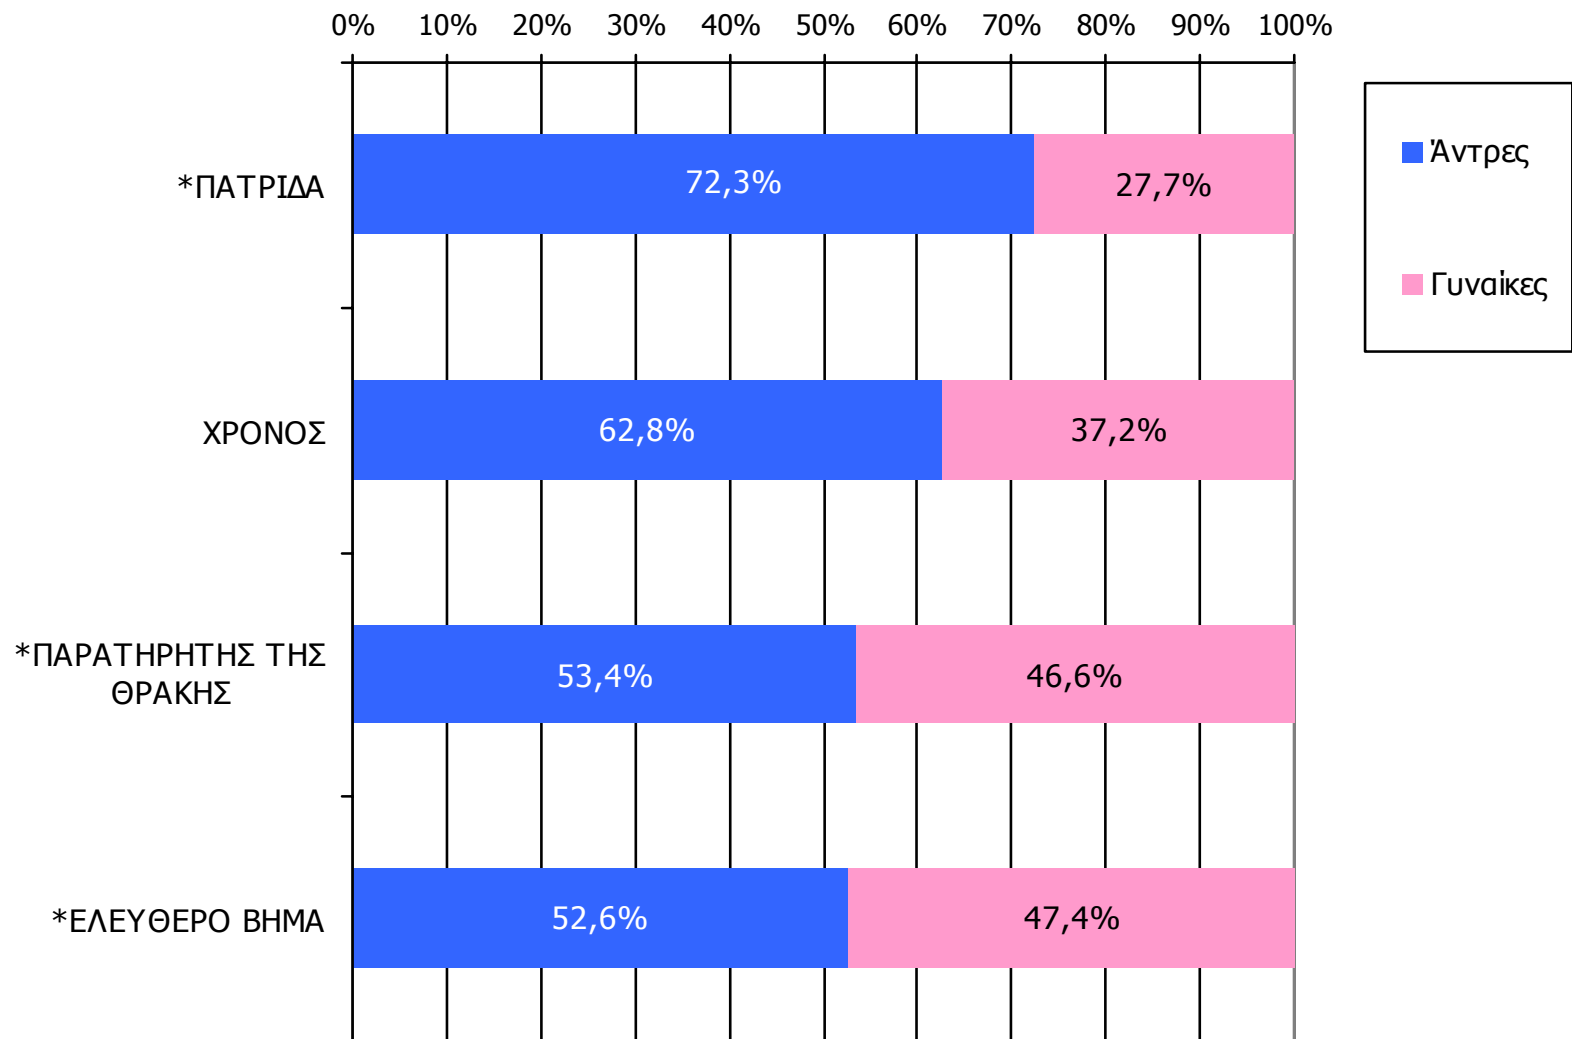

Αναγνωσιμότητα μέσου τεύχους ημερήσιου τοπικού τύπου Νομού Ροδόπης - Φύλο/ Προφίλ

Πότε την διαβάσατε τελευταία φορά; (Χθες ή την τελευταία φορά που κυκλοφόρησε)

Βάση = Αναγνώστες (μέσου τεύχους) κάθε τίτλου

*Ενδεικτικά στοιχεία- Βάση μικρότερη των 60 ατόμων