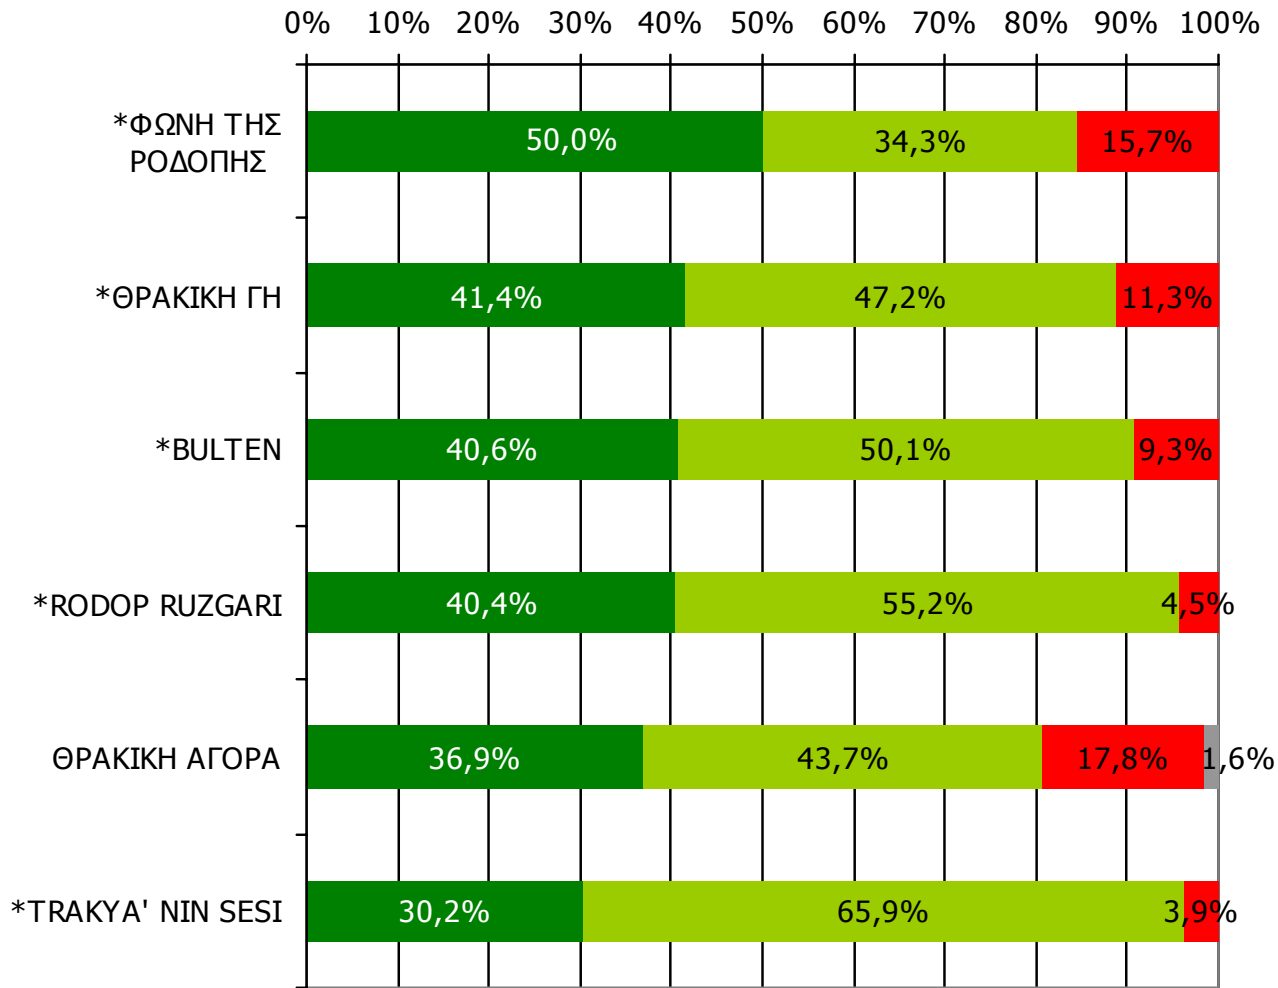

ΣΥΧΝΟΤΗΤΑ ΑΝΑΓΝΩΣΗΣ ΕΒΔΟΜΑΔΙΑΙΩΝ ΕΦΗΜΕΡΙΔΩΝ Νομού Ροδόπης (έστω 2' το τελευταίο τρίμηνο) - 2

Πόσο συχνά διαβάζετε την εφημερίδα...

Υψηλή = Κάθε εβδομάδα
Μέση = 1-3 φορές/μήνα
Χαμηλή = < 1 φορά/μήνα

Βάση = Αναγνώστες (τριμήνου) κάθε τίτλου

*Ενδεικτικά στοιχεία- Βάση μικρότερη των 60 ατόμων