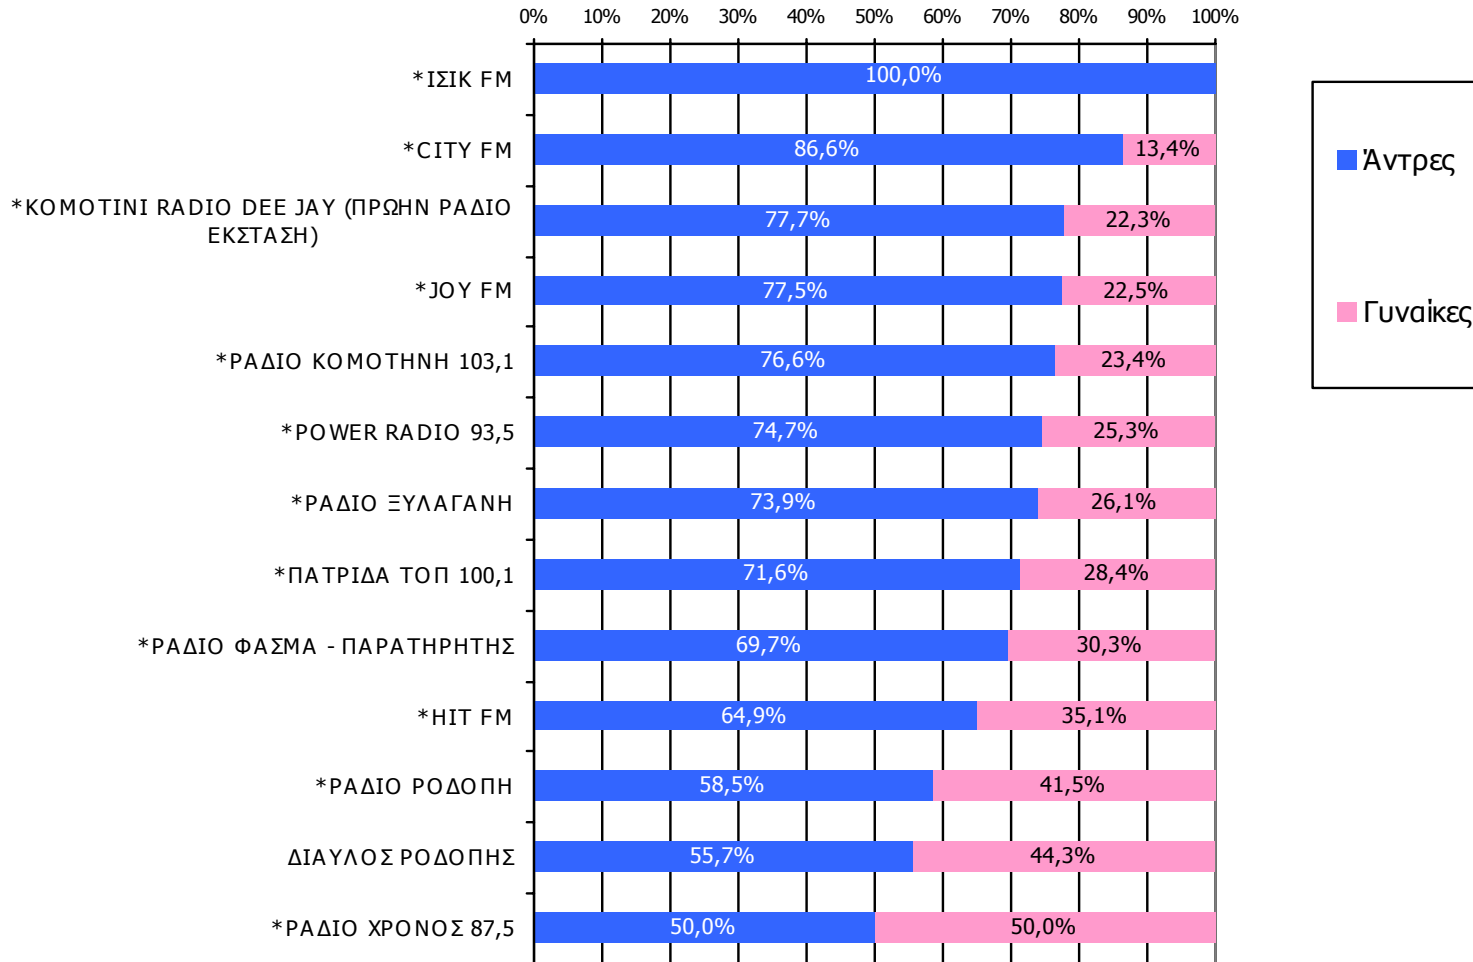

Μέση ημερήσια κάλυψη τοπικών Ρ/Σ Νομού Ροδόπης – Φύλο/ Προφίλ

Τον ραδιοφωνικό σταθμό... τον ακούσατε χτες;

Βάση = Ακροατές (χθες) κάθε σταθμού

*Ενδεικτικά στοιχεία- Βάση μικρότερη των 60 ατόμων