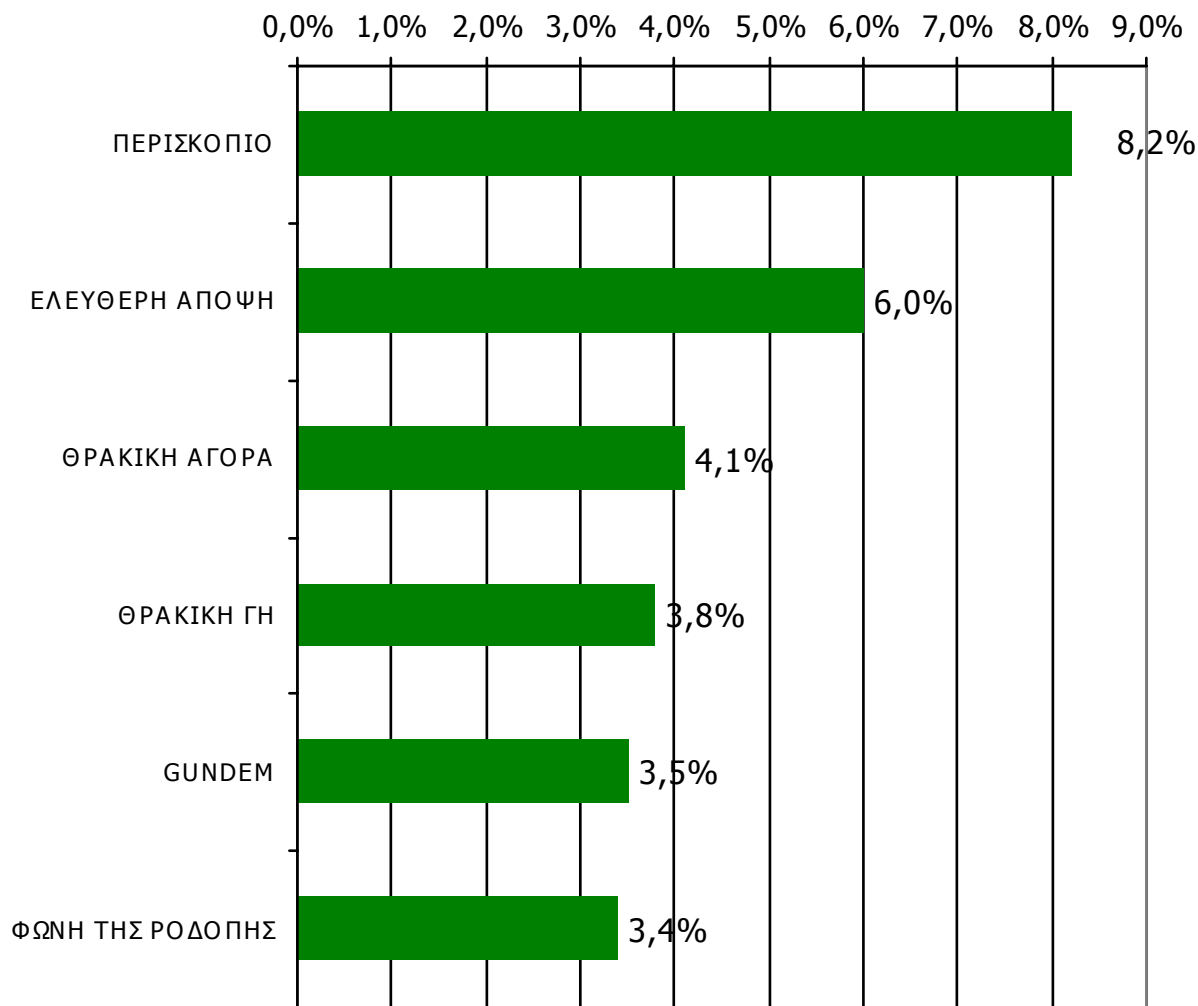

Αναγνωσιμότητα μέσου τεύχους εβδομαδιαίου τοπικού τύπου Νομού Ροδόπης – 1 Πότε την διαβάσατε τελευταία φορά; (Την τελευταία εβδομάδα)

Βάση = Σύνολο ερωτηθέντων (N=650)