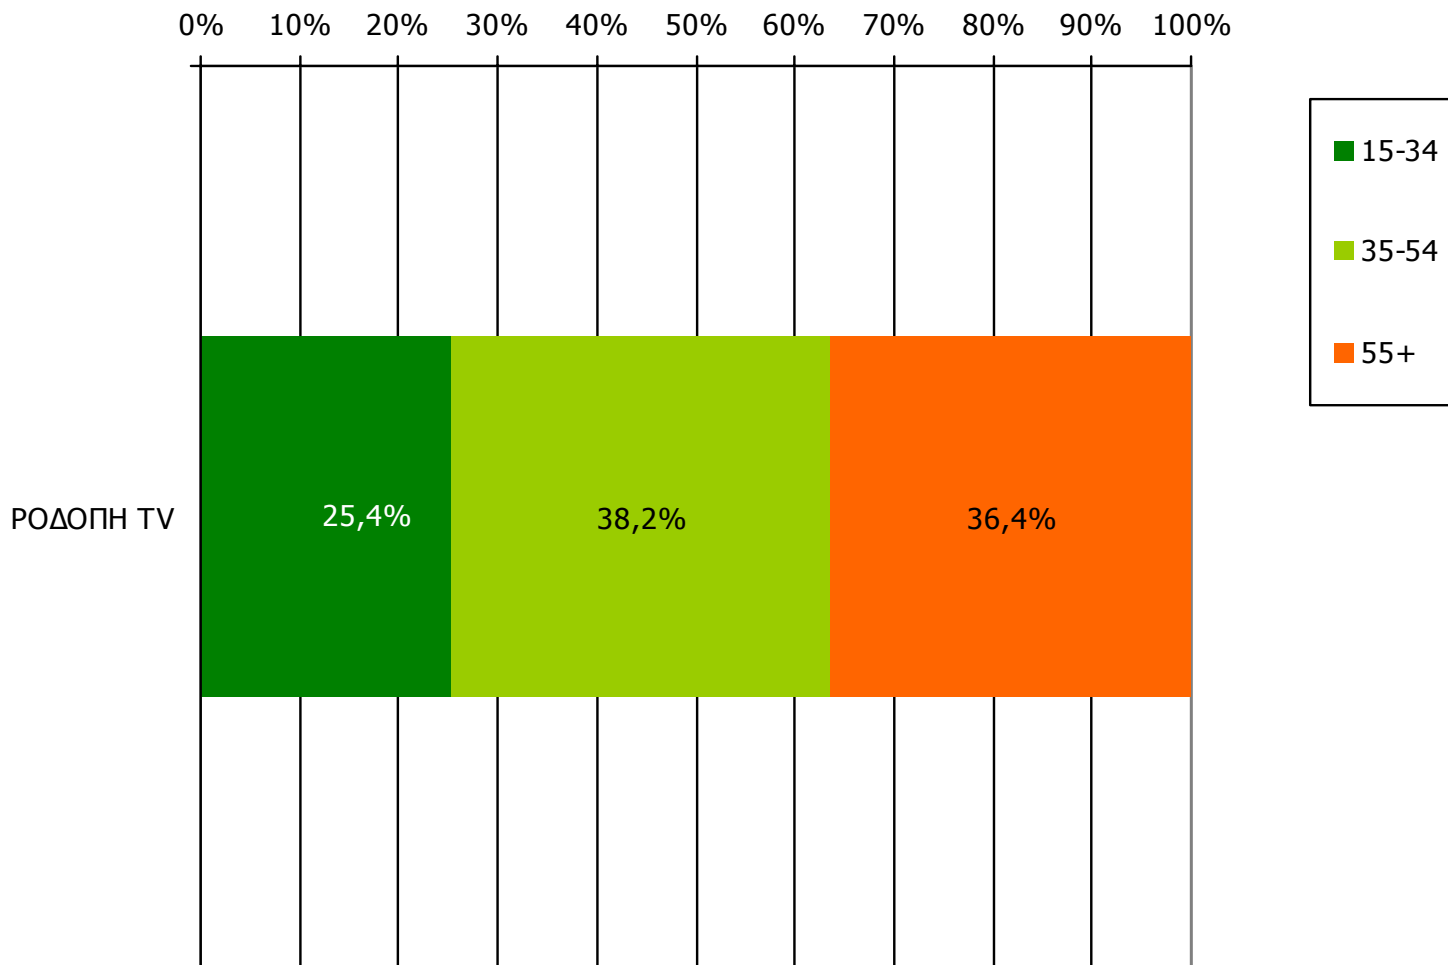

Μέση ημερήσια κάλυψη τοπικών τηλεοπτικών σταθμών Νομού Ροδόπης - Ηλικία / Προφίλ

Τον τηλεοπτικό σταθμό... τον παρακολουθήσατε χτες;

Βάση = Τηλεθεατές (χθες) κάθε σταθμού