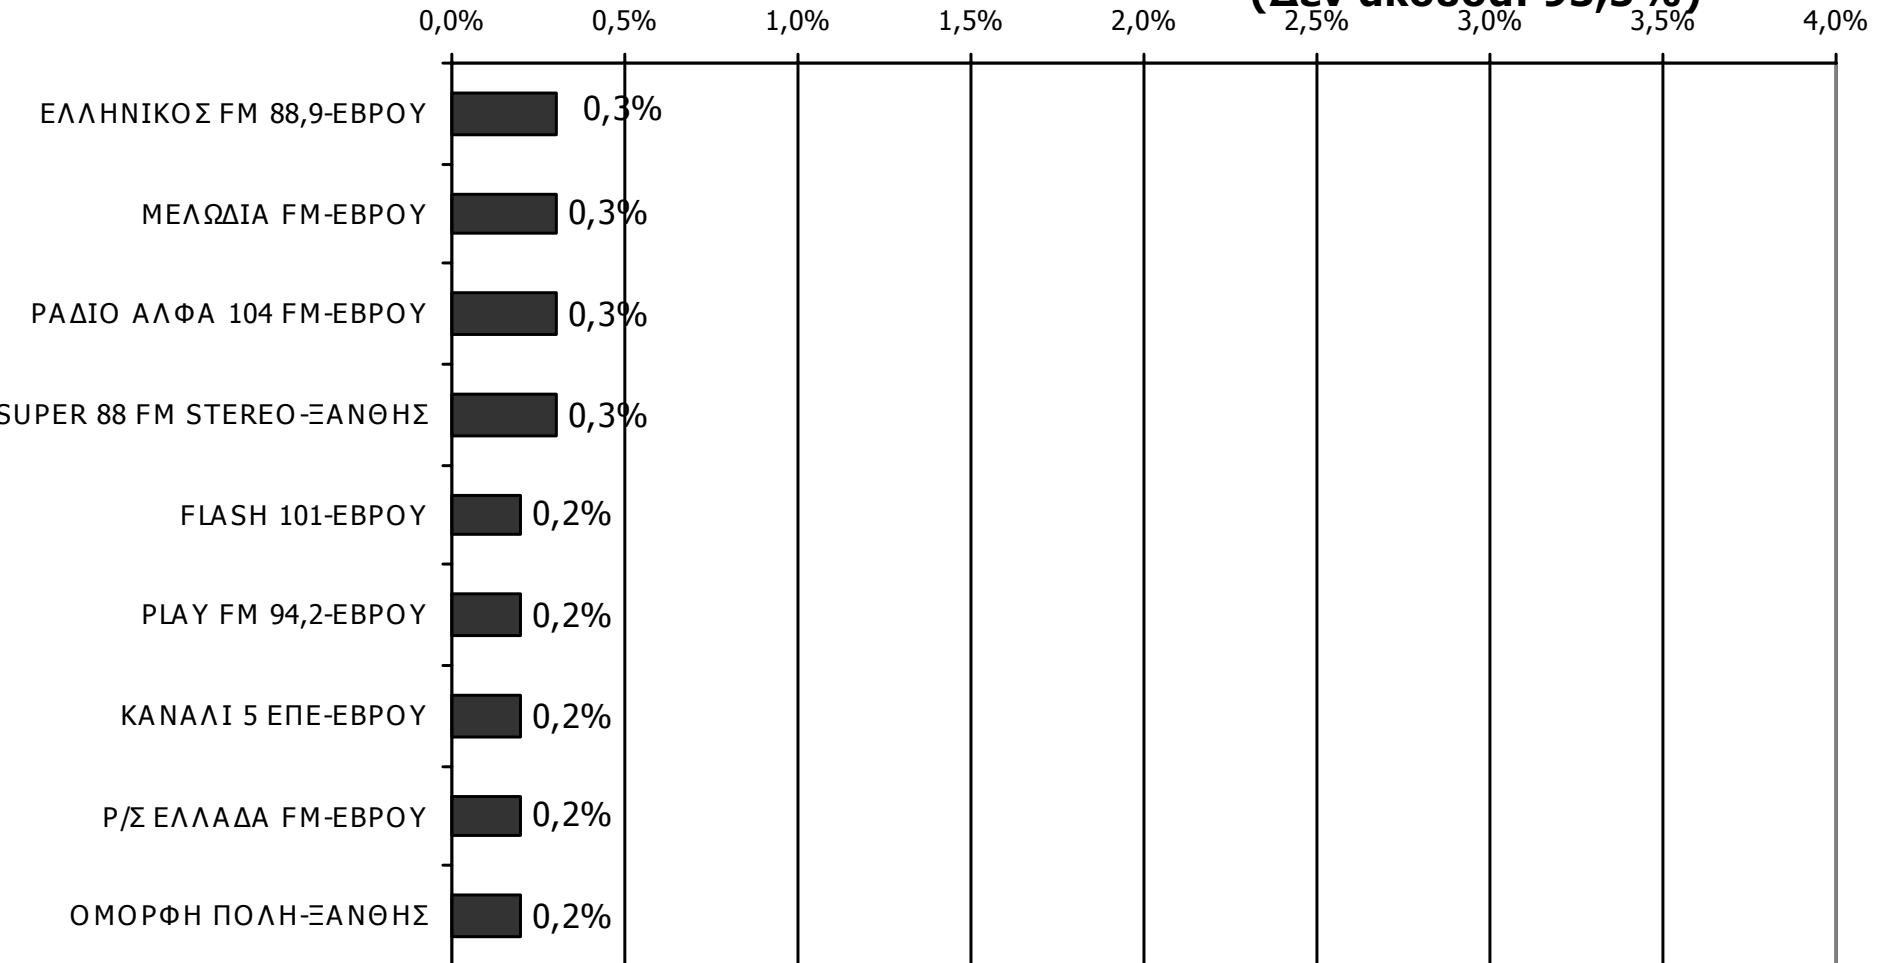

ΑΚΡΟΑΣΗ ΡΑΔΙΟΦΩΝΙΚΩΝ ΣΤΑΘΜΩΝ (λίγα λεπτά την τελευταία εβδομάδα) - 2

Γενικά χθες ακούσατε άλλους τοπικούς ραδιοφωνικούς σταθμούς που εκπέμπουν στο νομό σας; Αν ναι, ποιους;

(Δεν άκουσα: 93,5%)

Βάση = Σύνολο ερωτηθέντων (N=650)

Παρουσιάζονται οι Ρ/Σ που εμφάνισαν ποσοστό < 0,5%