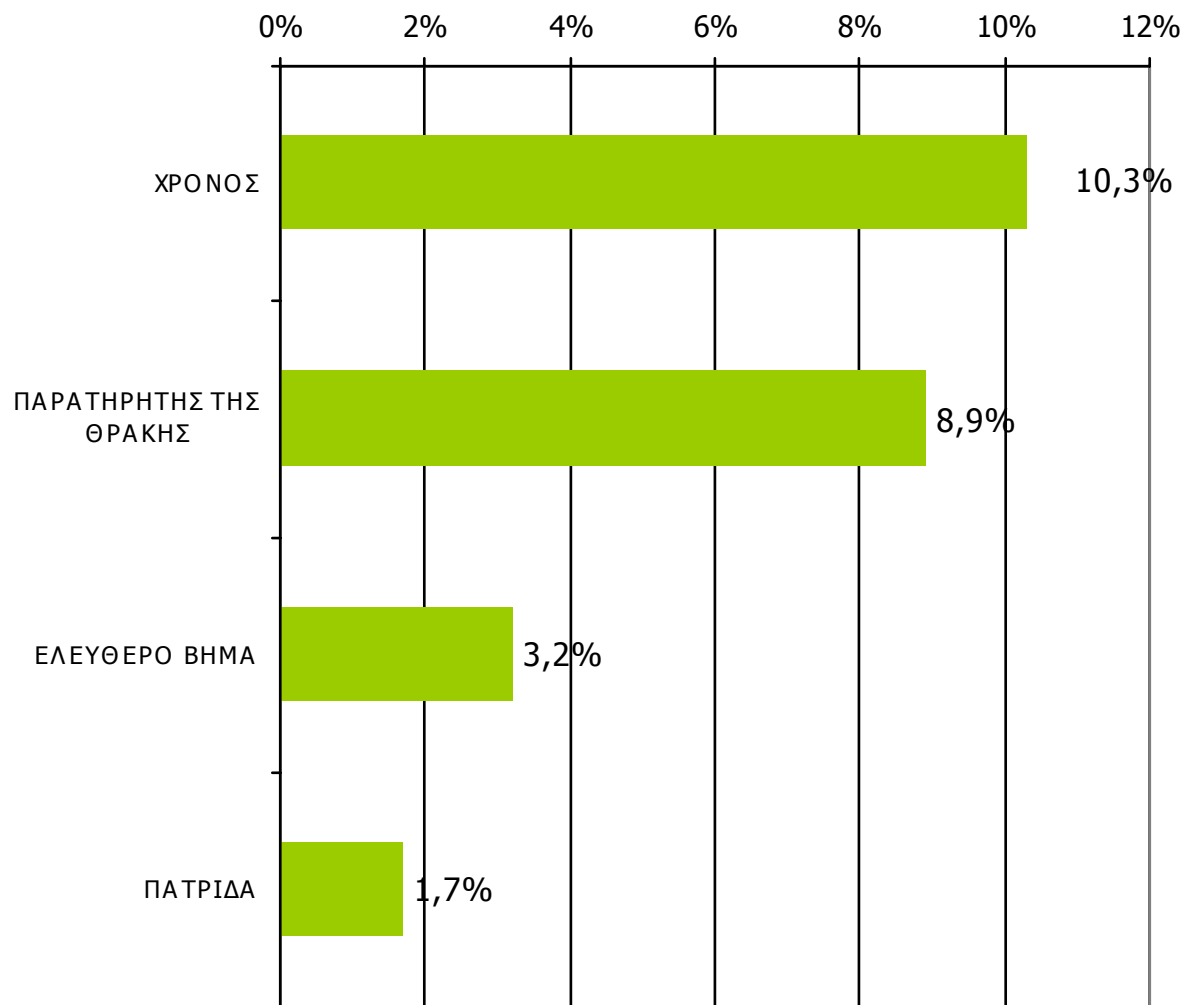

Βάση = Σύνολο ερωτηθέντων (N=650)

Αναγνωσιμότητα μέσου τεύχους ημερήσιου τοπικού τύπου Νομού Ροδόπης

Πότε την διαβάσατε τελευταία φορά; (Χθες ή την τελευταία φορά που κυκλοφόρησε)

Βάση = Σύνολο ερωτηθέντων (N=650)