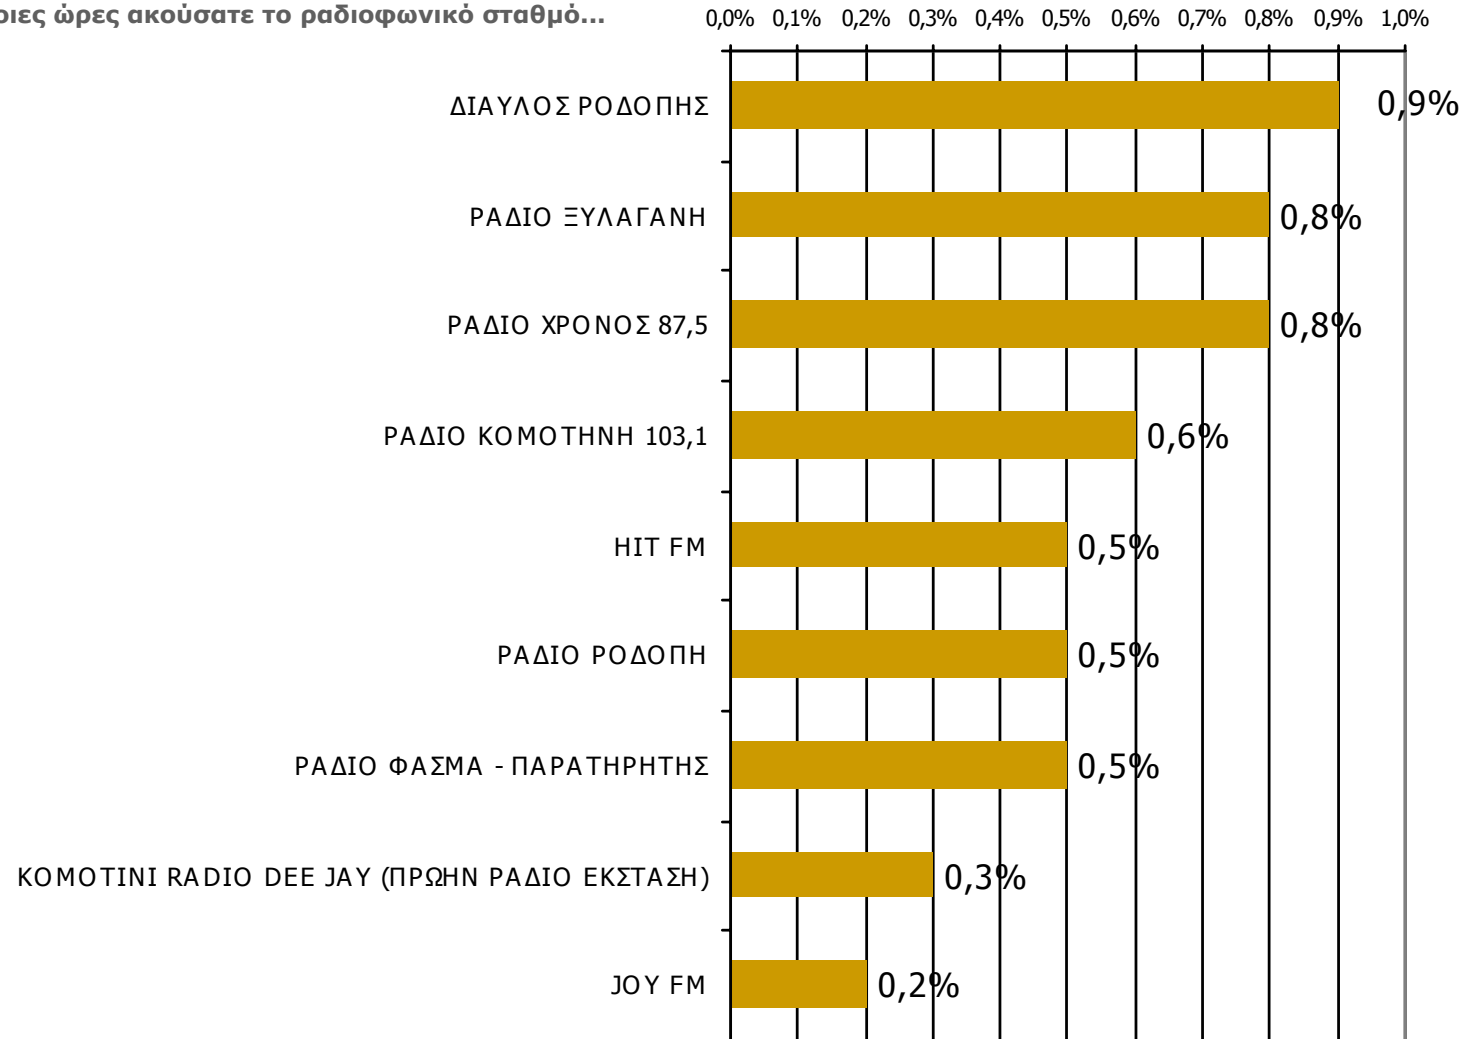

Μέση κάλυψη χρονικών ζωνών της ημέρας τοπικών Ρ/Σ Νομού Ροδόπης 6:00-8:59

Ποιες ώρες ακούσατε το ραδιοφωνικό σταθμό...

Βάση = Σύνολο ερωτηθέντων (N=650)

* Εμφανίζονται οι Ρ/Σ που αναφέρθηκαν στη συγκεκριμένη ζώνη