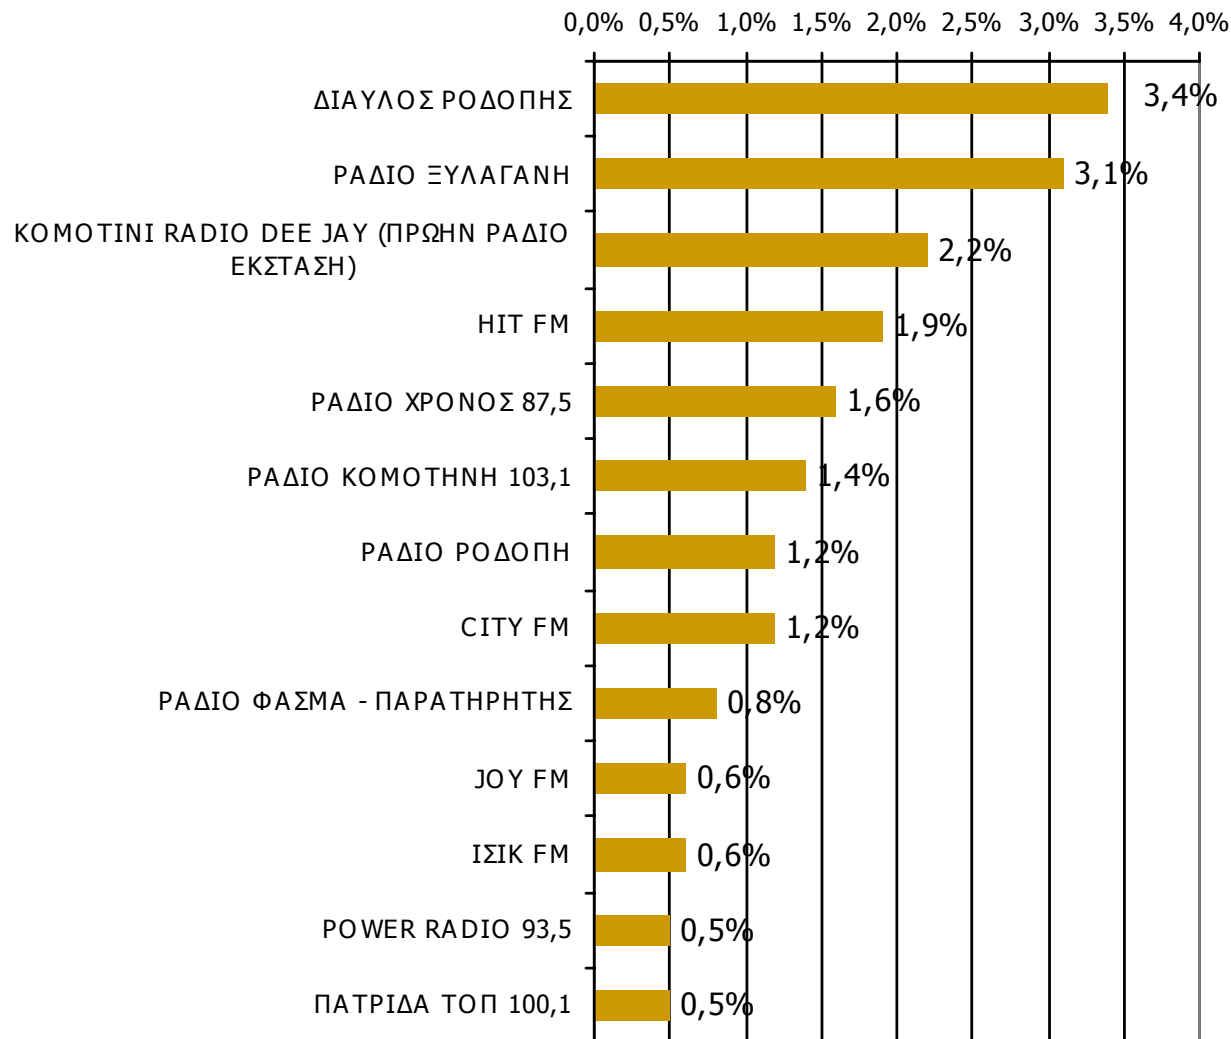

Μέση κάλυψη χρονικών ζωνών της ημέρας τοπικών Ρ/Σ Νομού Ροδόπης 13:00-15:59

Ποιες ώρες ακούσατε το ραδιοφωνικό σταθμό...

Βάση = Σύνολο ερωτηθέντων (N=650)