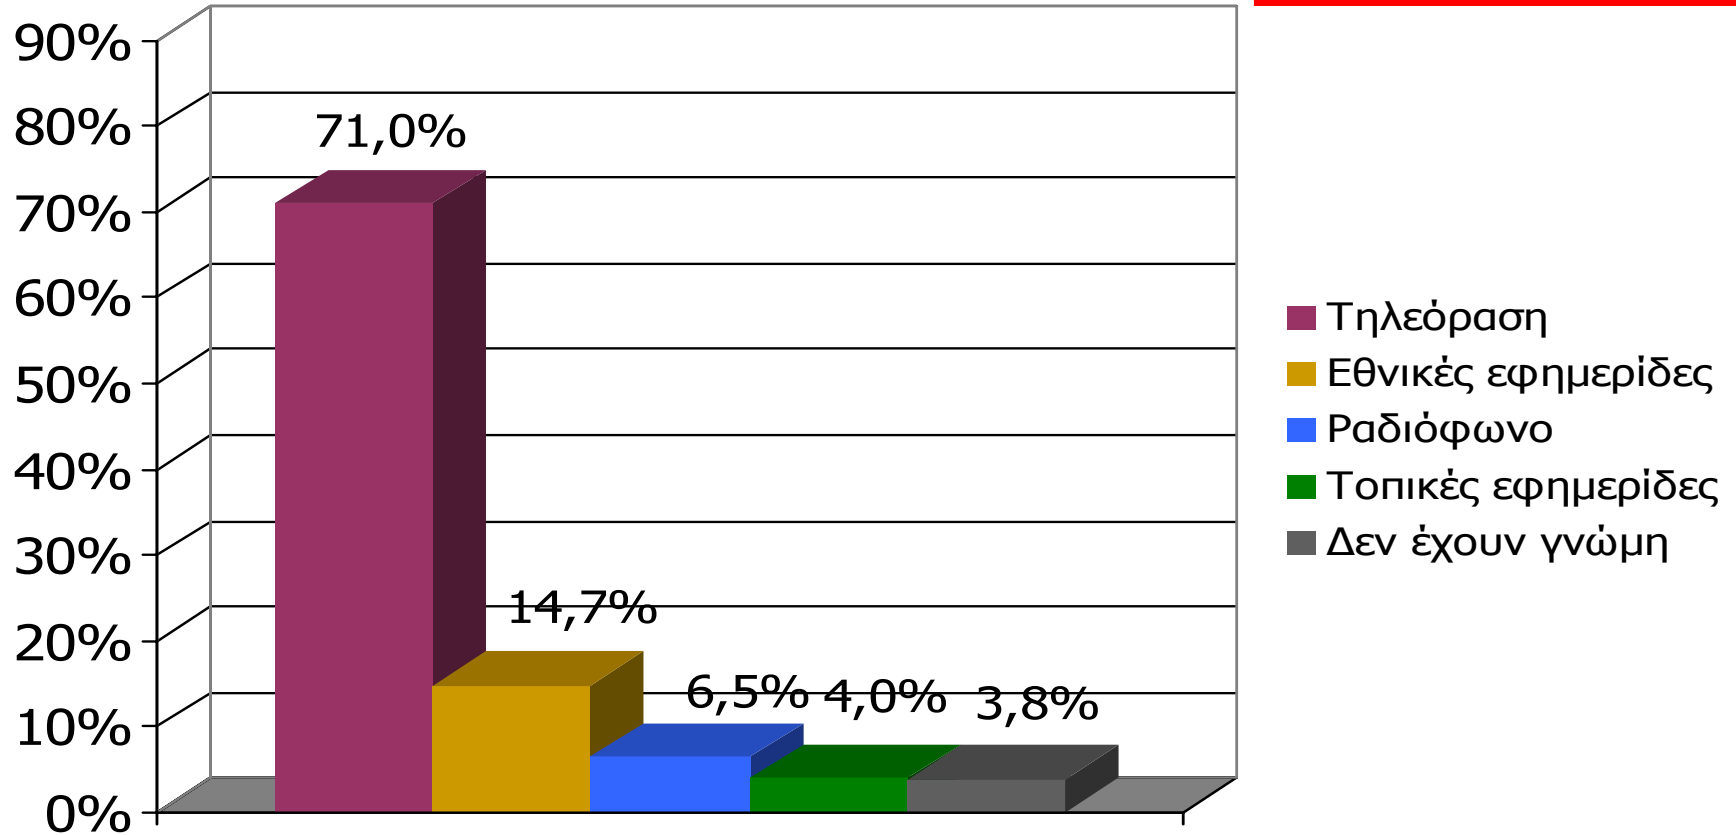

Γενική Εμπιστοσύνη σε ΜΜΕ (Νομός Ροδόπης)

Σκεπτόμενοι την ενημέρωσή σας συνολικά, θα σας διαβάσω τέσσερις βασικές πηγές ενημέρωσης και θα ήθελα να τις βάλετε σε σειρά ξεκινώντας από αυτήν που εμπιστεύεστε περισσότερο για την ενημέρωσή σας σε πολιτικά και διεθνή θέματα και καταλήγοντας σε αυτήν που εμπιστεύεστε λιγότερο.

ΠΡΩΤΕΣ ΑΝΑΦΟΡΕΣ

Βάση = Σύνολο ερωτηθέντων (N=650)