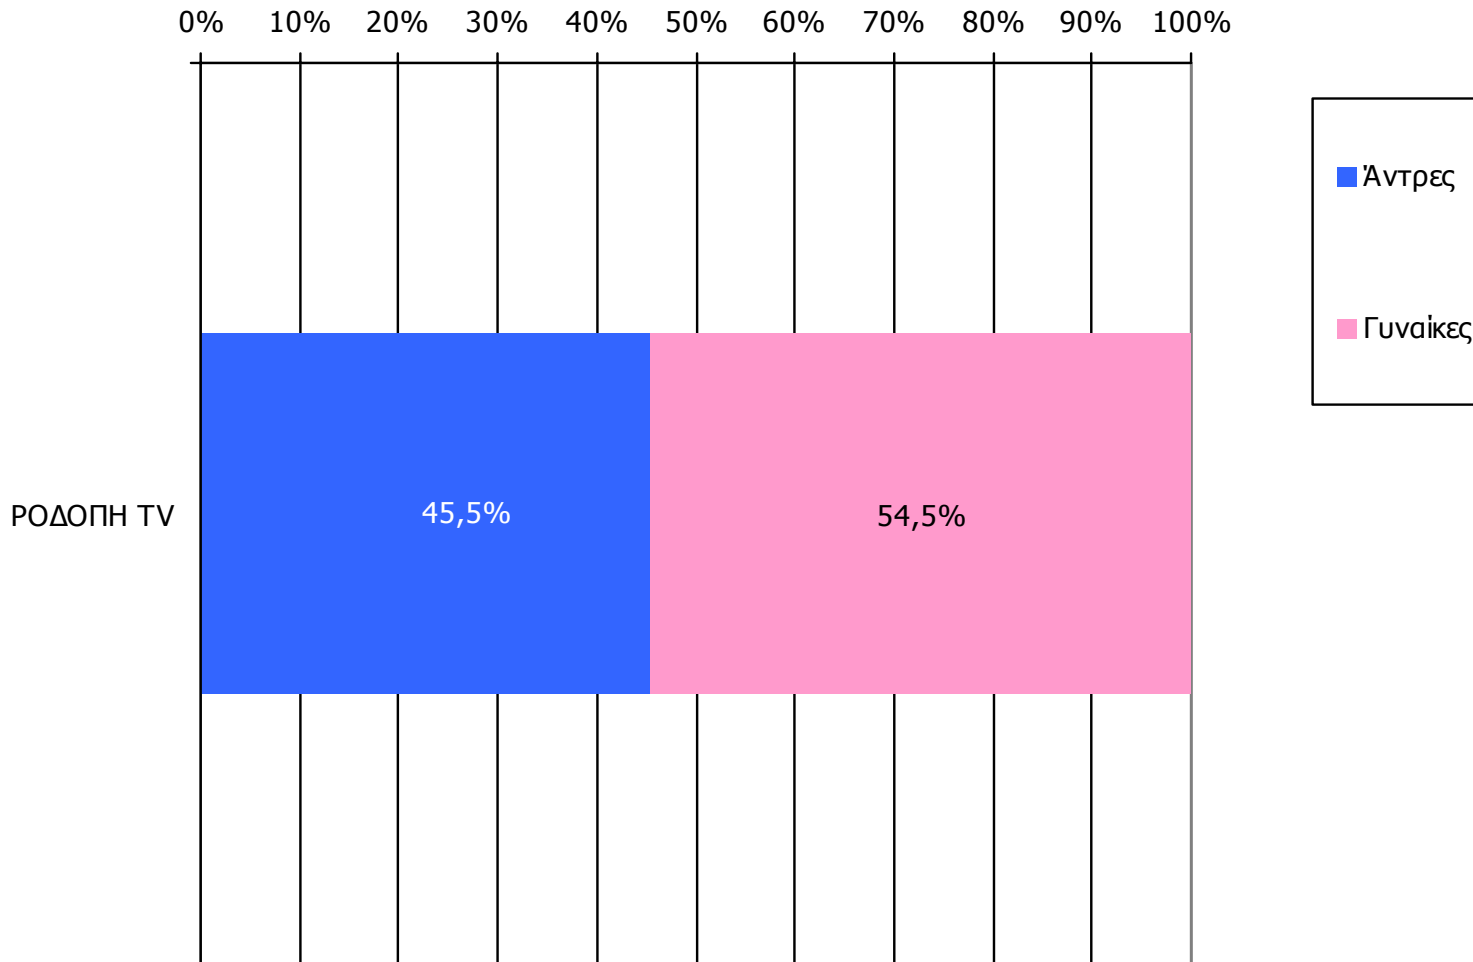

Μέση ημερήσια κάλυψη τοπικών τηλεοπτικών σταθμών Νομού Ροδόπης -Φύλο/ Προφίλ

Τον τηλεοπτικό σταθμό... τον παρακολουθήσατε χτες;

Βάση = Τηλεθεατές (χτες) κάθε σταθμού