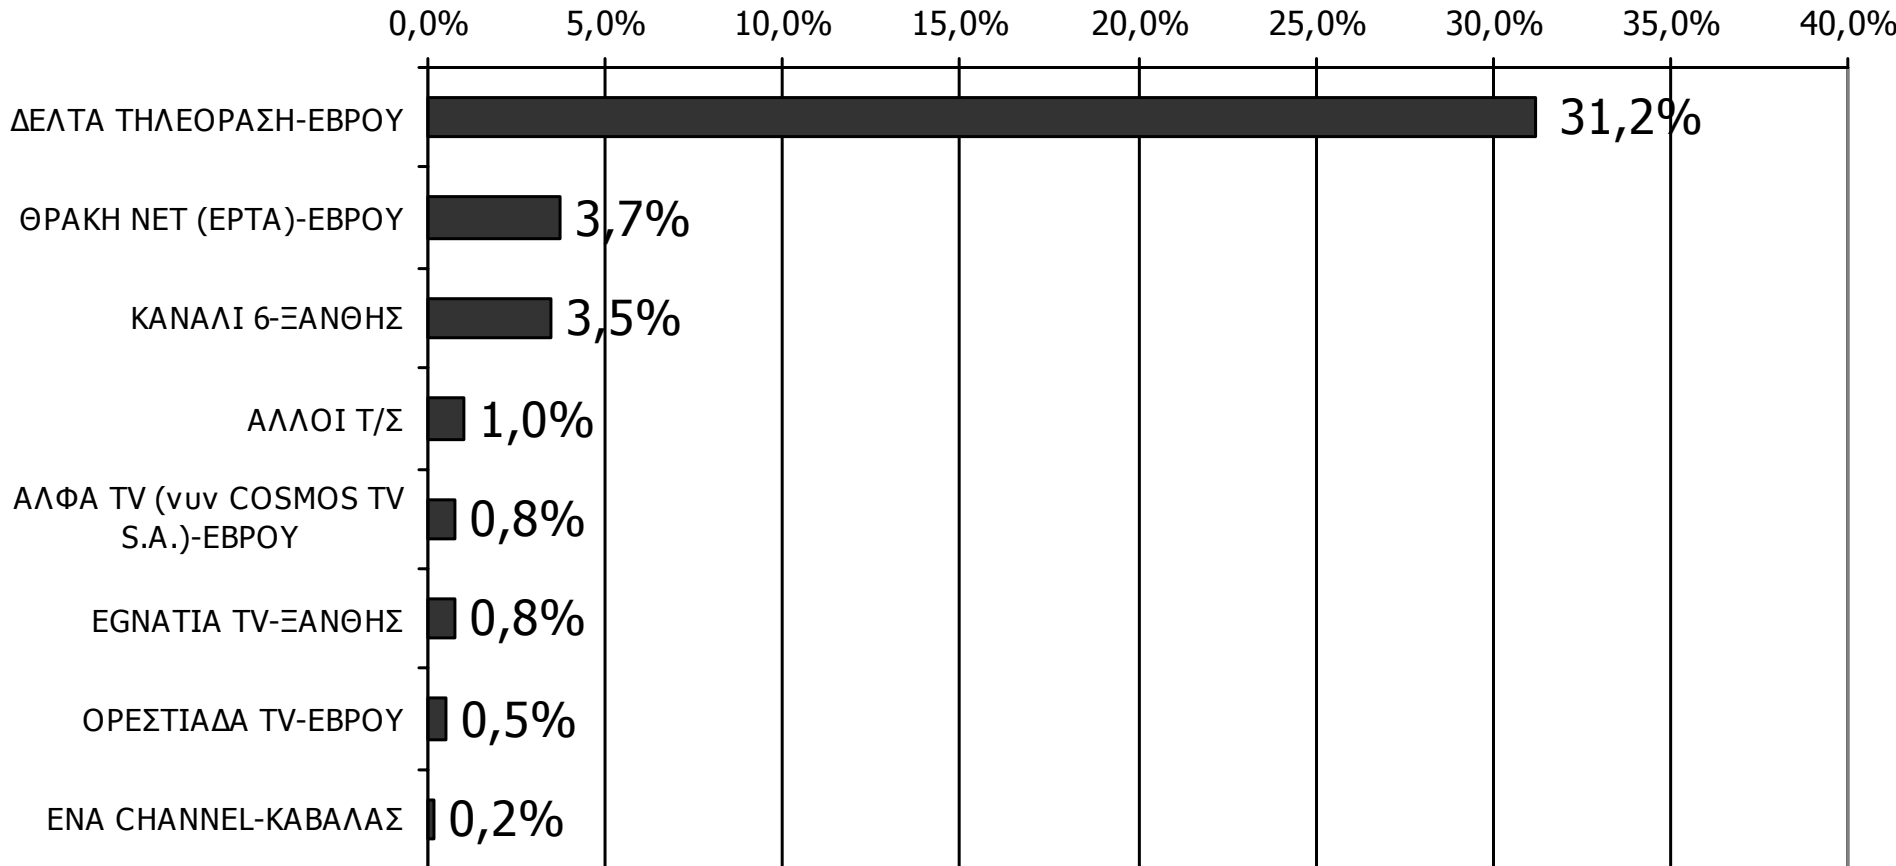

ΤΗΛΕΘΕΑΣΗ ΤΗΛΕΟΠΤΙΚΩΝ ΣΤΑΘΜΩΝ (λίγα λεπτά την τελευταία εβδομάδα)

Γενικά χθες παρακολουθήσατε άλλους τοπικούς τηλεοπτικούς σταθμούς που εκπέμπουν στο νομό σας; Αν ναι, ποιους;

(Δεν παρακολούθησαν: 65,8%)

Βάση = Σύνολο ερωτηθέντων (N=650)