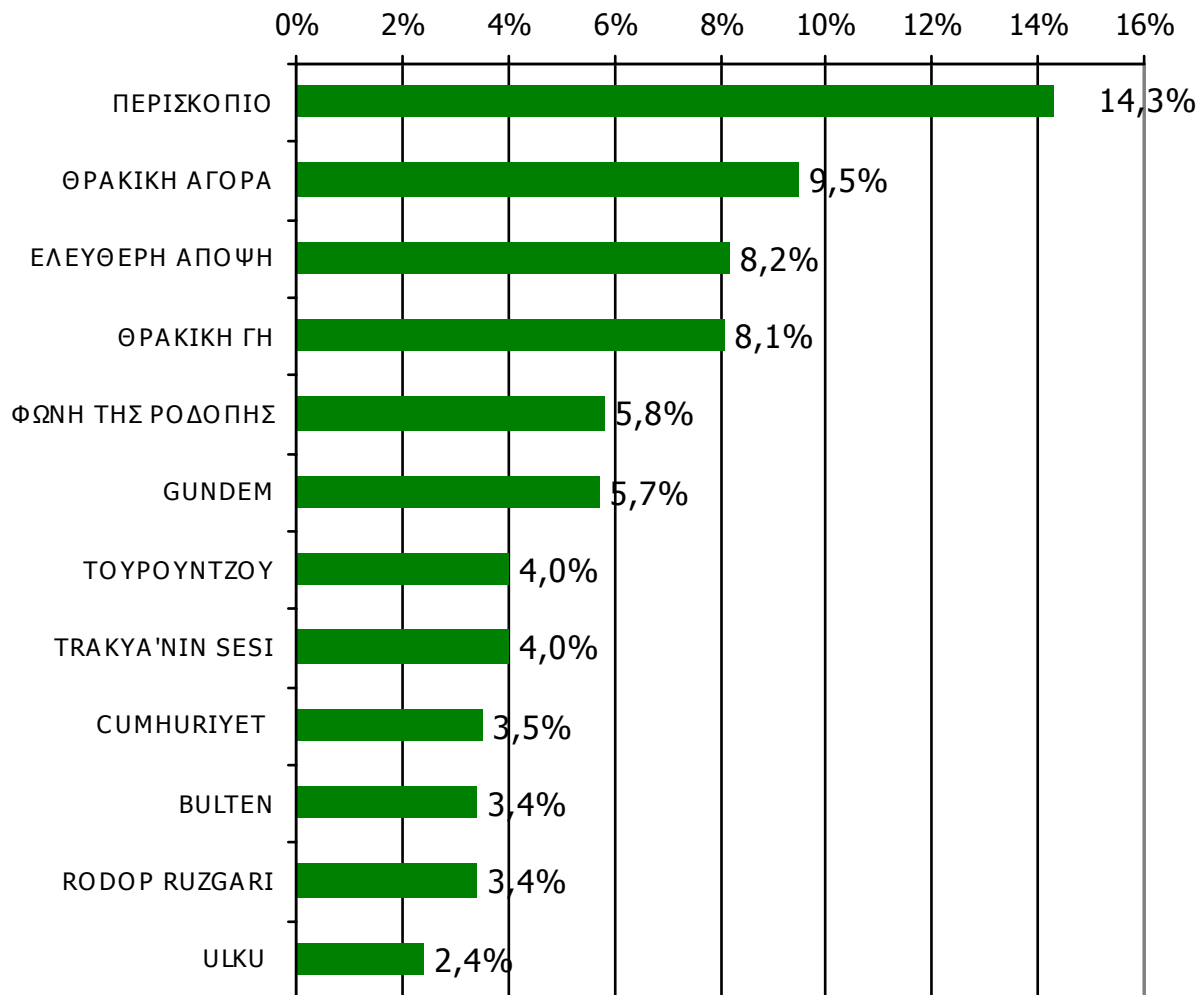

Αθροιστική αναγνωσιμότητα τριμήνου εβδομαδιαίου τοπικού τύπου Νομού Ροδόπης (έστω 2' το τελευταίο τρίμηνο)

Θα σας διαβάσω τώρα μια σειρά από εβδομαδιαίες τοπικές εφημερίδες που εκδίδονται στο νομό σας και θέλω να μου πείτε για κάθε μία από αυτές, αν την έχετε διαβάσει ή ξεφυλλίσει για τουλάχιστον 2' το τελευταίο τρίμηνο

Βάση = Σύνολο ερωτηθέντων (N=650)