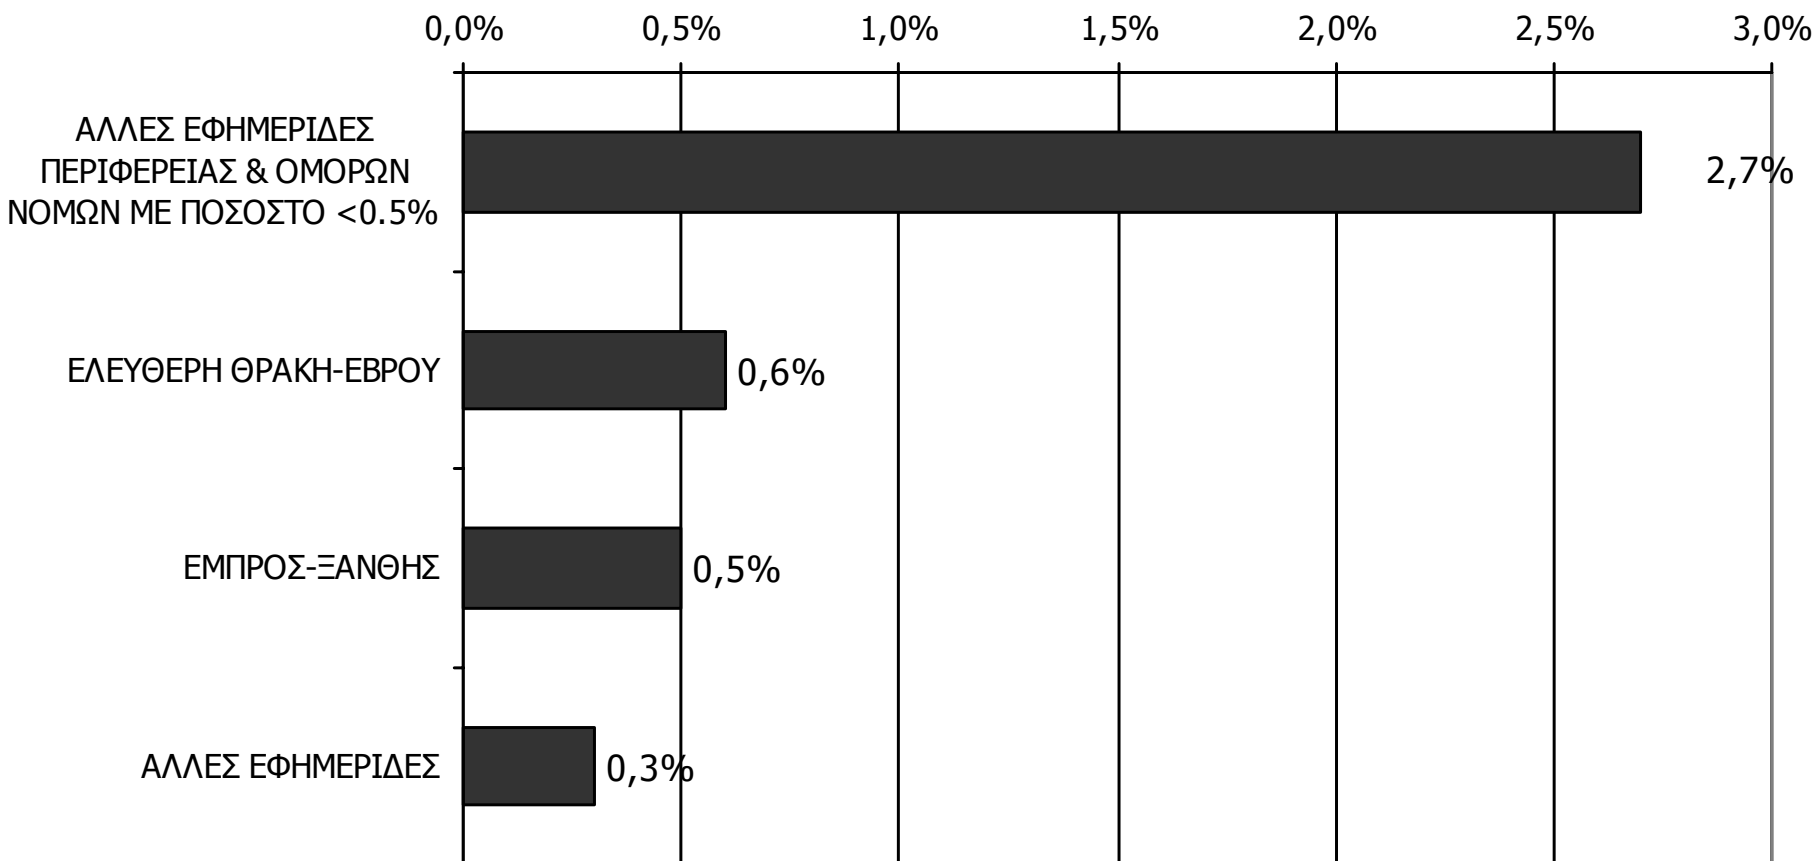

ΑΝΑΓΝΩΣΗ ΕΦΗΜΕΡΙΔΩΝ ΟΜΟΡΩΝ ΝΟΜΩΝ -1

Διαβάσατε το τελευταίο τρίμηνο, άλλες τοπικές καθημερινές ή εβδομαδιαίες εφημερίδες που κυκλοφόρησαν στο νομό σας; Αν ναι, ποιες;

(Δεν διάβασα: 97,5%)

Παρουσιάζονται οι εφημερίδες που εμφάνισαν ποσοστό $\geq 0,5\%$

Βάση = Σύνολο ερωτηθέντων (N=650)