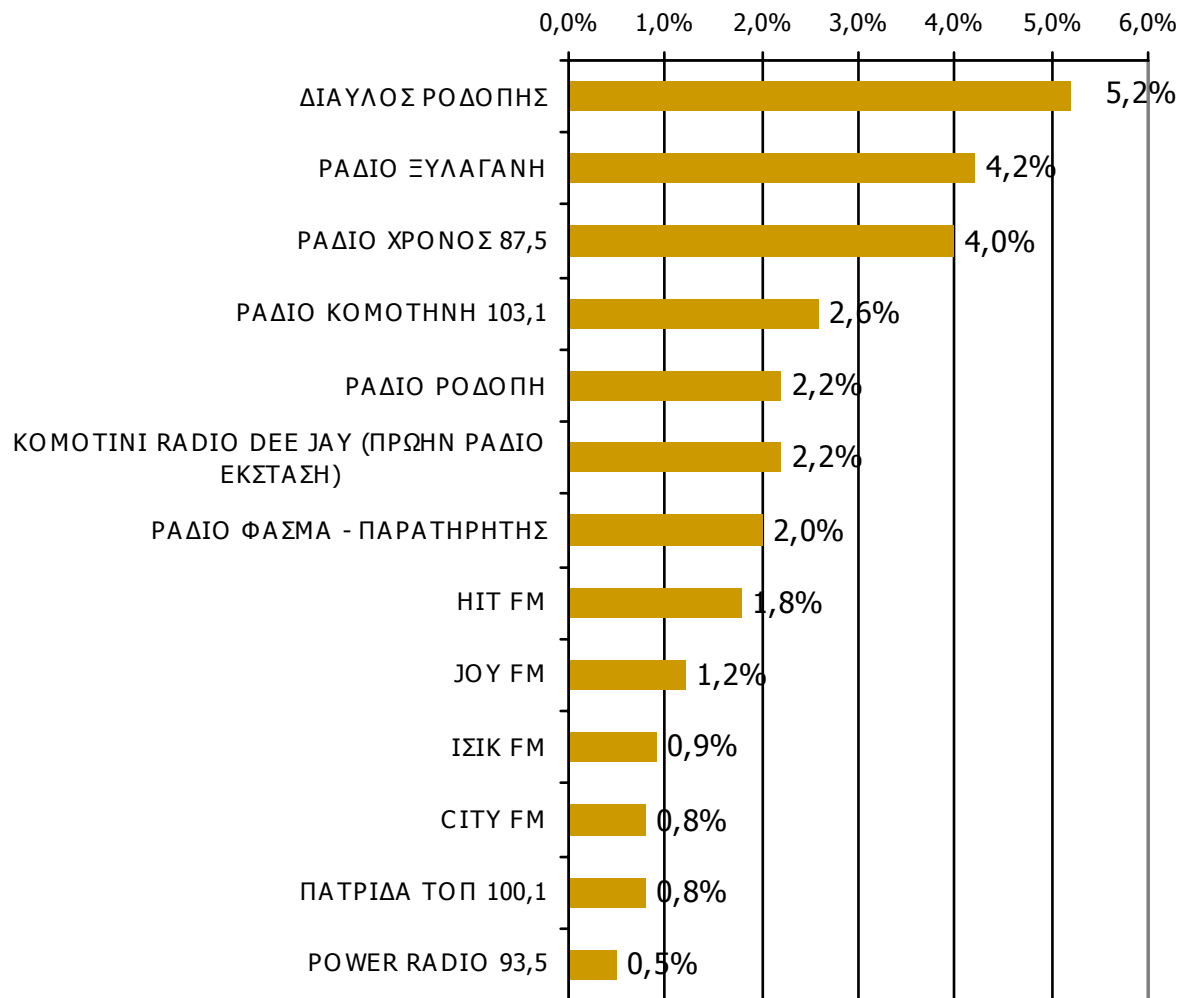

Μέση κάλυψη χρονικών ζωνών της ημέρας τοπικών Ρ/Σ Νομού Ροδόπης 9:00-12:59

Ποιες ώρες ακούσατε το ραδιοφωνικό σταθμό...

Βάση = Σύνολο ερωτηθέντων (N=650)