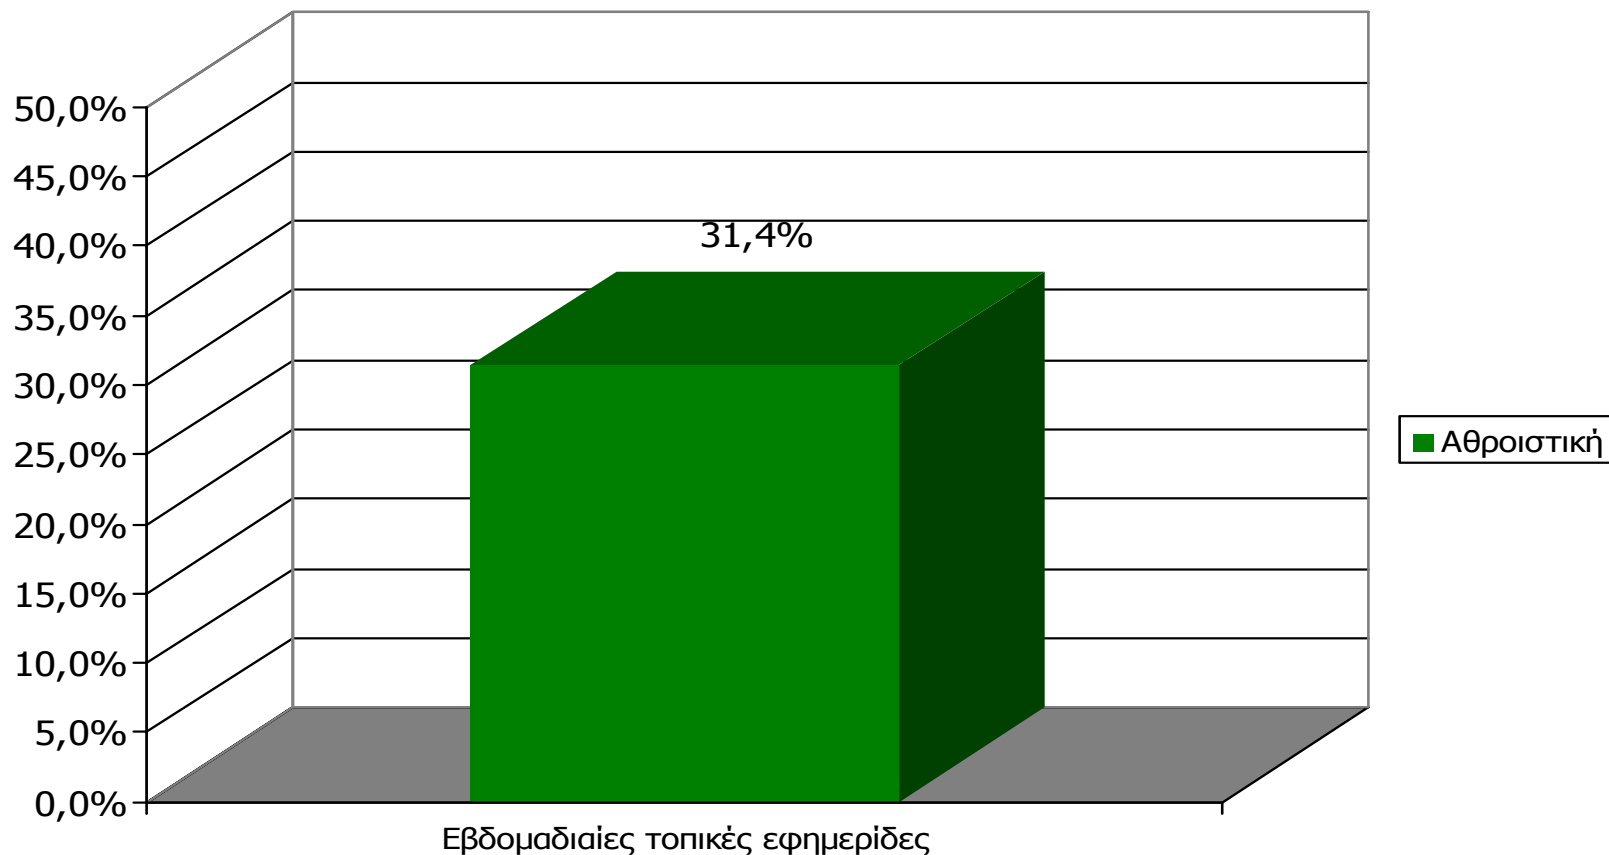

Αθροιστική αναγνωσιμότητα τριμήνου εβδομαδιαίου τοπικού τύπου Νομού Ροδόπης (έστω 2' το τελευταίο τρίμηνο)

Μ.Ο.: 2.29 Εφημερίδες

Βάση = Σύνολο ερωτηθέντων (N=650)