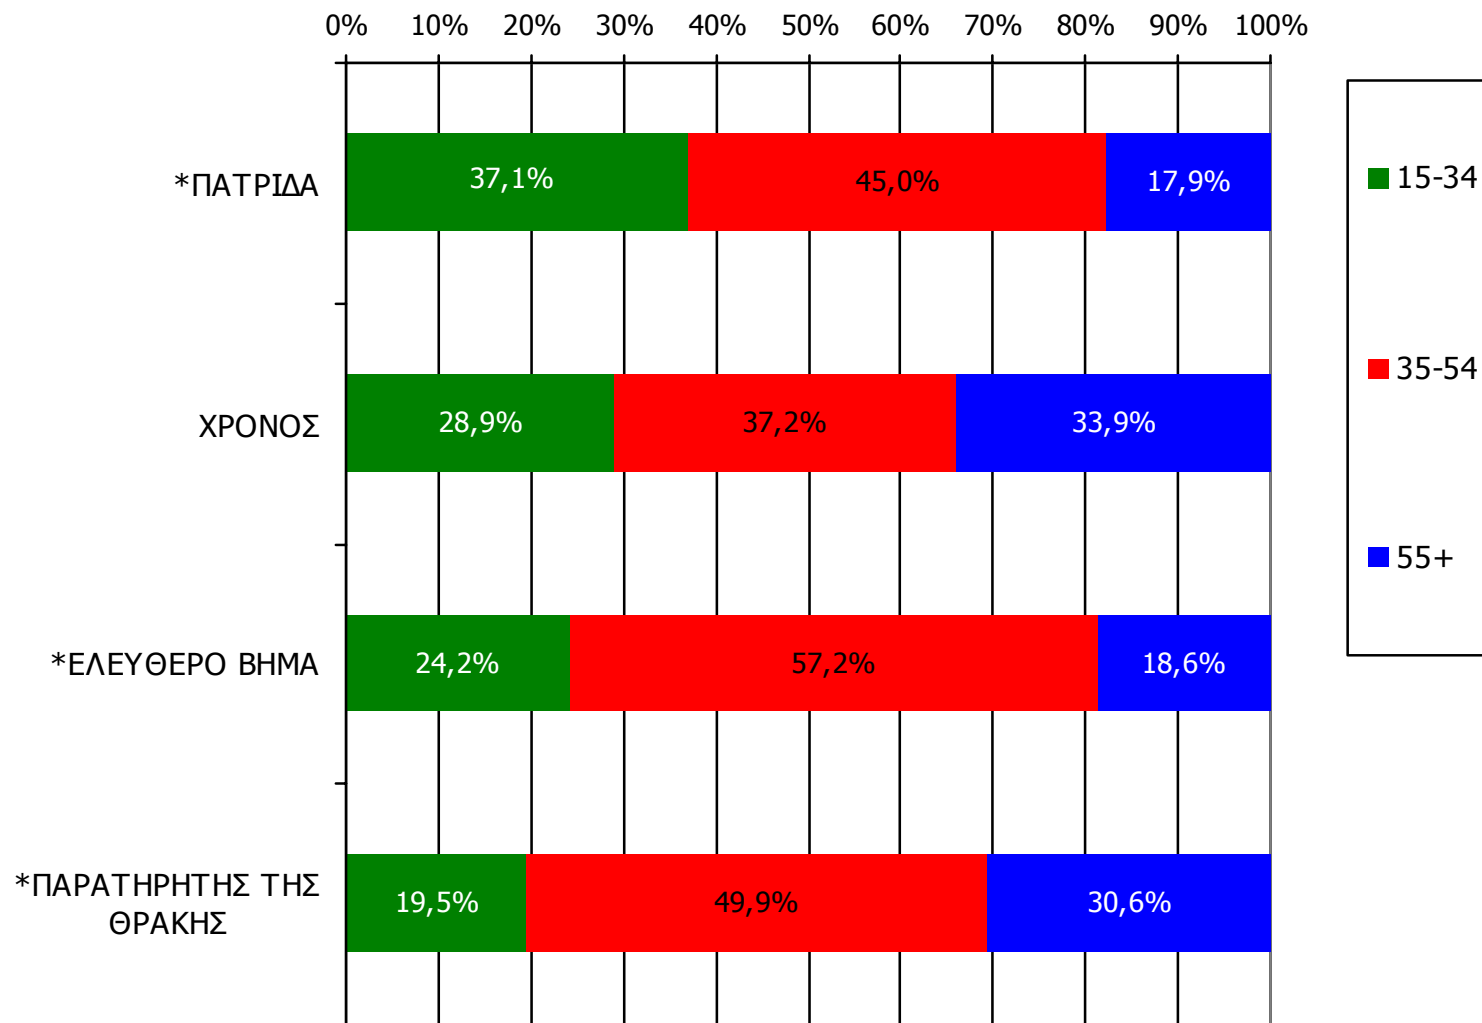

Αναγνωσιμότητα μέσου τεύχους ημερήσιου τοπικού τύπου Νομού Ροδόπης - Ηλικία/ Προφίλ

Πότε την διαβάσατε τελευταία φορά; (Χθες ή την τελευταία φορά που κυκλοφόρησε)

Βάση = Αναγνώστες (μέσου τεύχους) κάθε τίτλου

*Ενδεικτικά στοιχεία- Βάση μικρότερη των 60 ατόμων