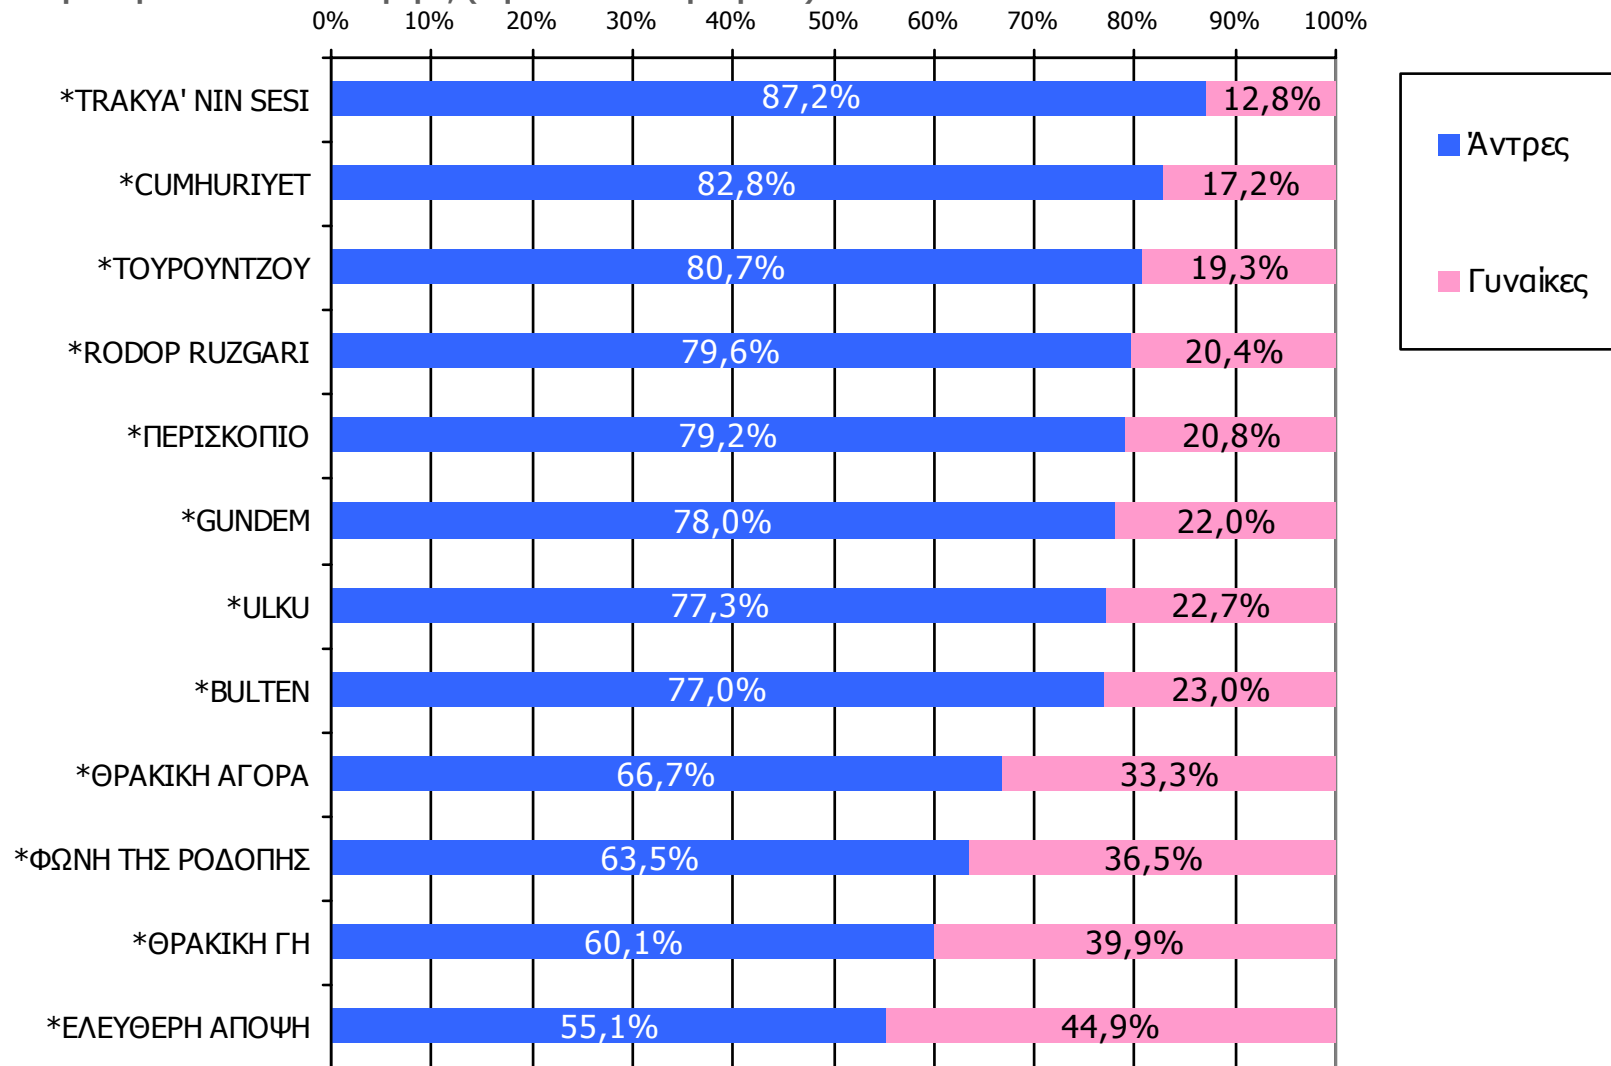

Αναγνωσιμότητα μέσου τεύχους εβδομαδιαίου τοπικού τύπου Νομού Ροδόπης – Φύλο / Προφίλ

Πότε την διαβάσατε τελευταία φορά; (Την τελευταία εβδομάδα)

Βάση = Αναγνώστες (μέσου τεύχους) κάθε τίτλου

*Ενδεικτικά στοιχεία- Βάση μικρότερη των 60 ατόμων