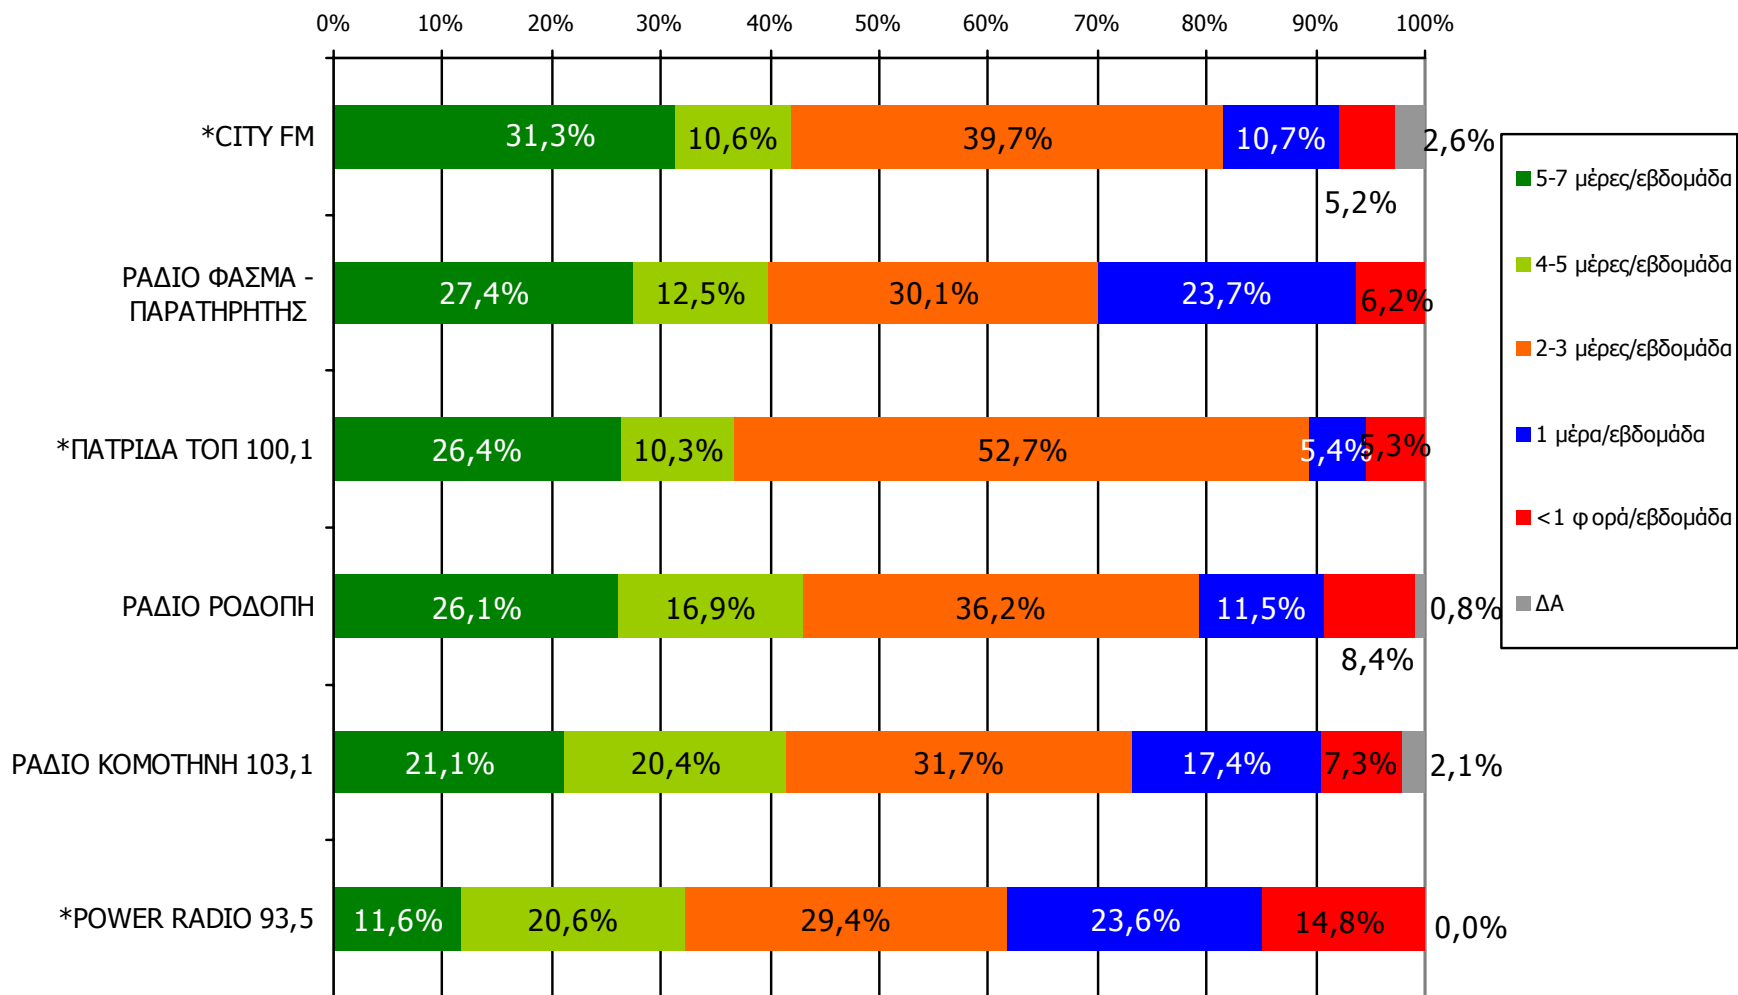

ΣΥΧΝΟΤΗΤΑ ΑΚΡΟΑΣΗΣ ΡΑΔΙΟΦΩΝΙΚΩΝ ΣΤΑΘΜΩΝ Νομού Ροδόπης (λίγα λεπτά την τελευταία εβδομάδα) - 2

Πόσο συχνά ακούτε το ραδιοφωνικό σταθμό...

Βάση = Ακροατές (εβδομάδας) κάθε σταθμού

*Ενδεικτικά στοιχεία- Βάση μικρότερη των 60 ατόμων