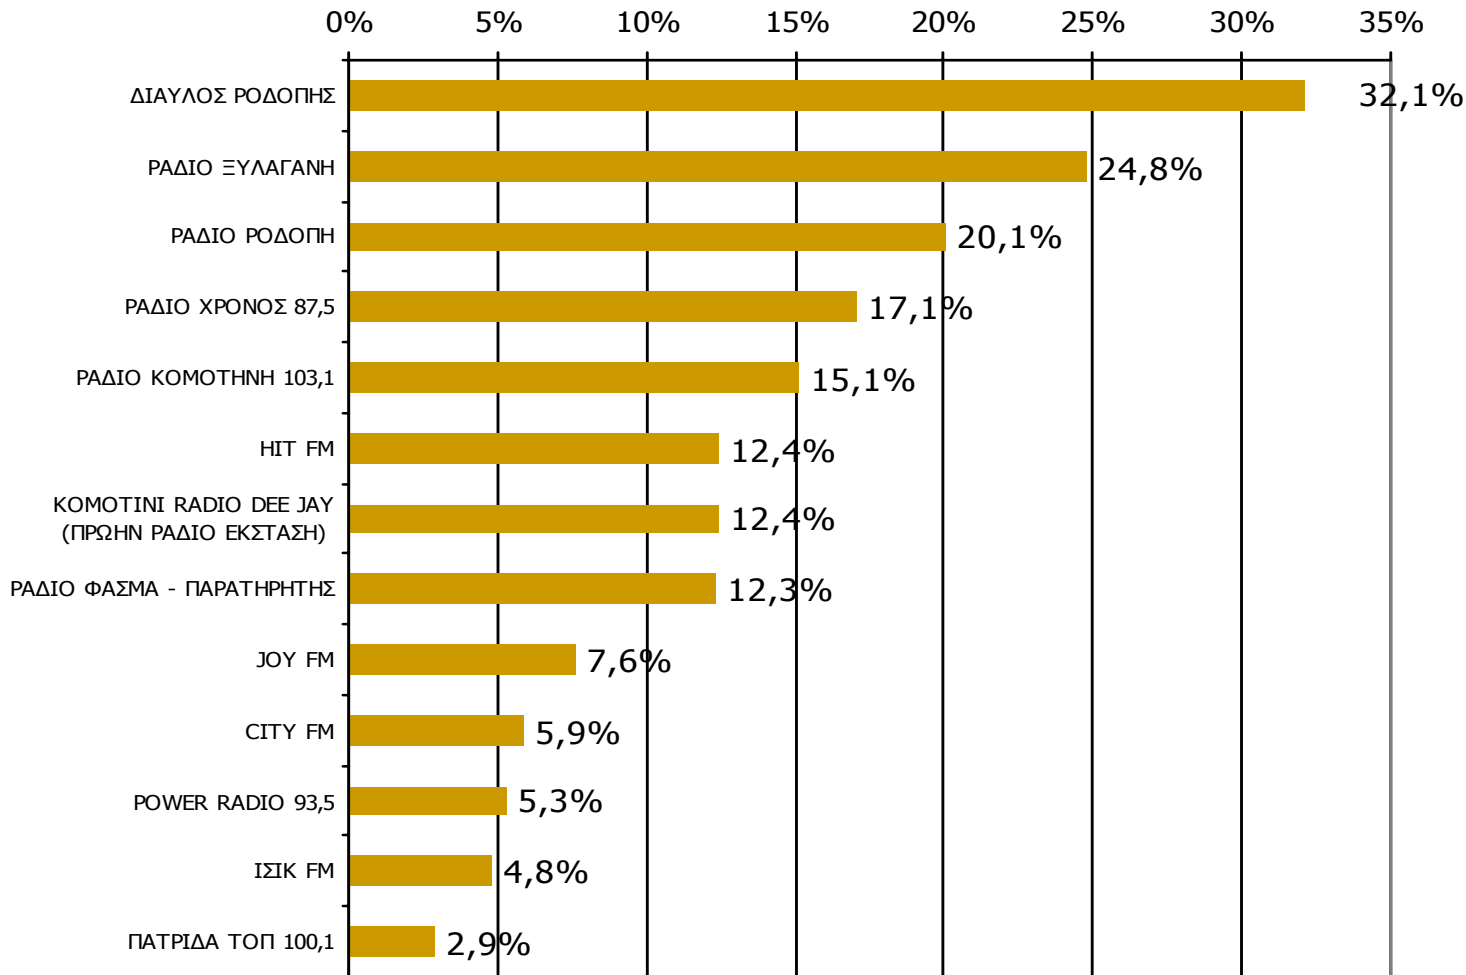

Αθροιστική ακροαματικότητα εβδομάδας τοπικών Ρ/Σ Νομού Ροδόπης (λίγα λεπτά την τελευταία εβδομάδα)

Θα σας διαβάσω μια σειρά από τοπικούς ραδιοφωνικούς σταθμούς που εκπέμπουν στο νομό σας και θέλω να μου πείτε για κάθε έναν από αυτούς, αν τον ακούσατε την τελευταία εβδομάδα για τουλάχιστον λίγα λεπτά.

Βάση = Σύνολο ερωτηθέντων (N=650)