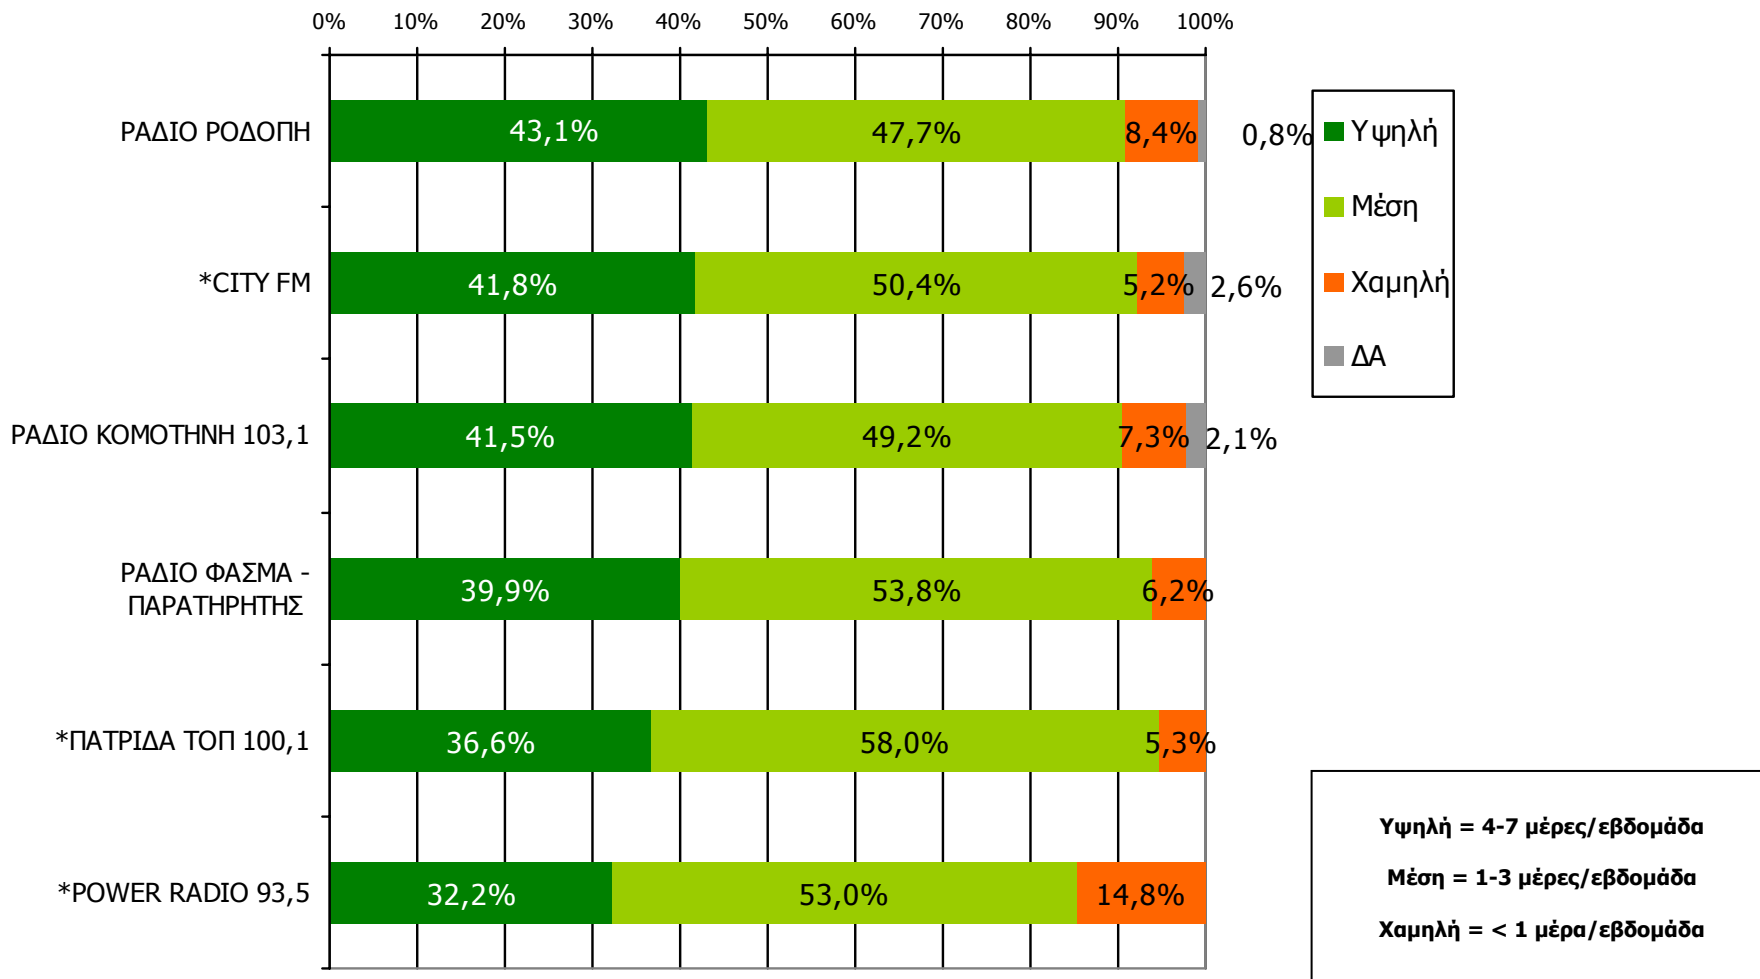

ΣΥΧΝΟΤΗΤΑ ΑΚΡΟΑΣΗΣ ΡΑΔΙΟΦΩΝΙΚΩΝ ΣΤΑΘΜΩΝ Νομού Ροδόπης (λίγα λεπτά την τελευταία εβδομάδα) - 2

Πόσο συχνά ακούτε το ραδιοφωνικό σταθμό...

Βάση = Ακροατές (εβδομάδας) κάθε σταθμού

*Ενδεικτικά στοιχεία- Βάση μικρότερη των 60 ατόμων