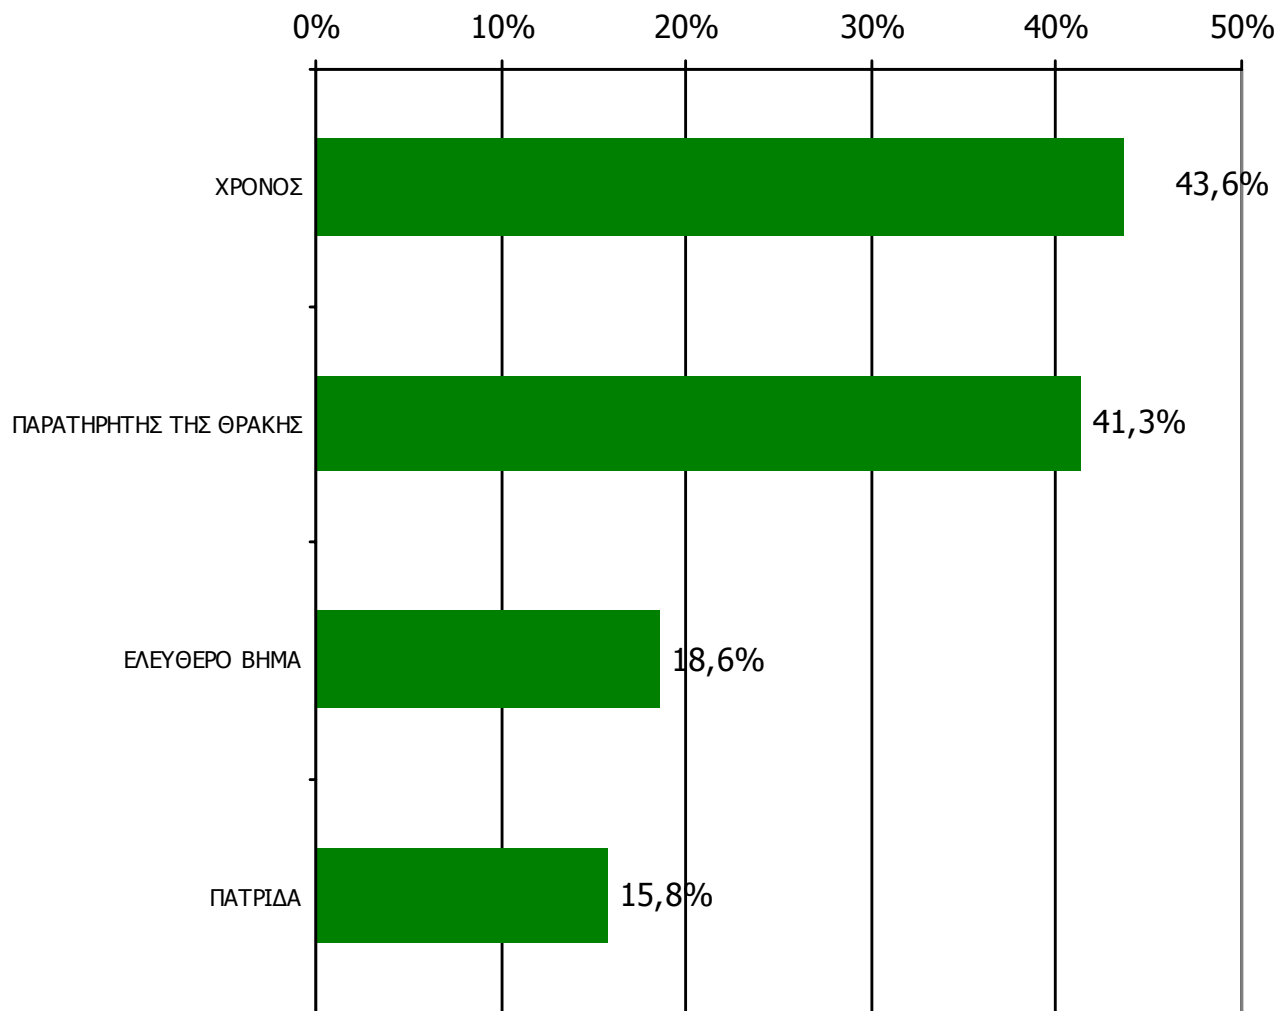

Αθροιστική αναγνωσιμότητα τριμήνου ημερήσιου τοπικού τύπου (έστω 2' το τελευταίο τρίμηνο) Νομού Ροδόπης

Θα σας διαβάσω μια σειρά από καθημερινές τοπικές εφημερίδες που εκδίδονται στο νομό σας και θέλω να μου πείτε για κάθε μία από αυτές, αν την έχετε διαβάσει ή ξεφυλλίσει για τουλάχιστον 2' το τελευταίο τρίμηνο

Βάση = Σύνολο ερωτηθέντων (N=650)