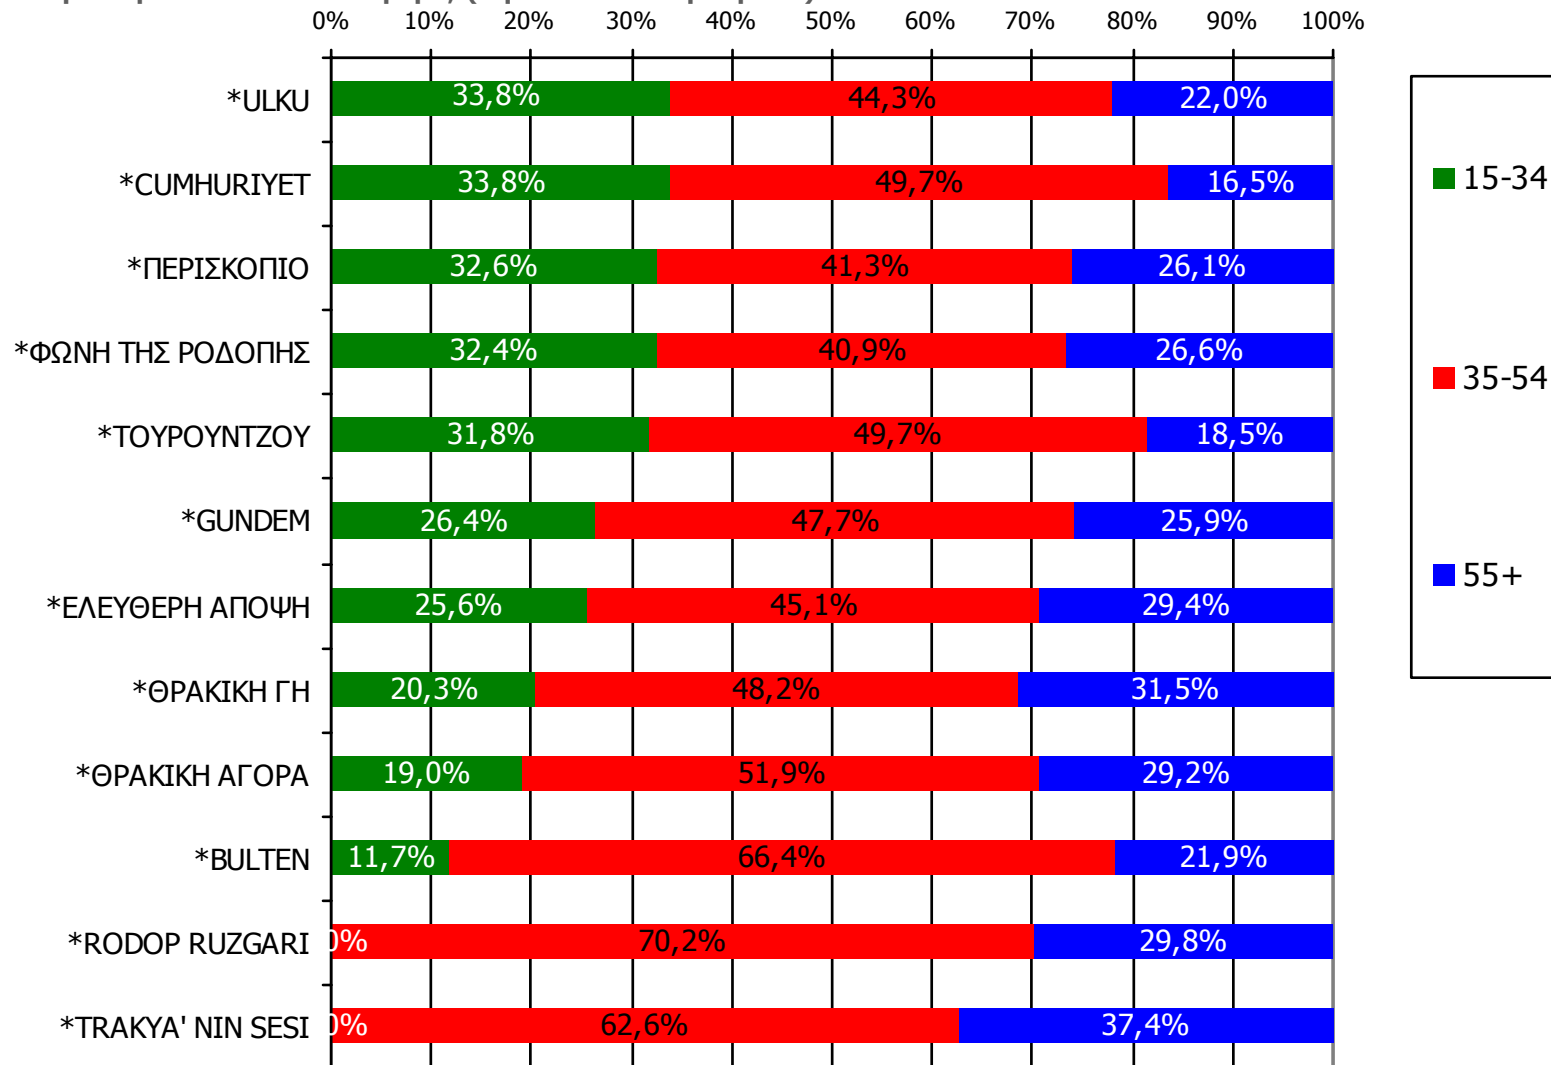

Αναγνωσιμότητα μέσου τεύχους εβδομαδιαίου τοπικού τύπου Νομού Ροδόπης - Ηλικία/ Προφίλ

Πότε την διαβάσατε τελευταία φορά; (Την τελευταία εβδομάδα)

Βάση = Αναγνώστες (μέσου τεύχους) κάθε τίτλου

*Ενδεικτικά στοιχεία- Βάση μικρότερη των 60 ατόμων