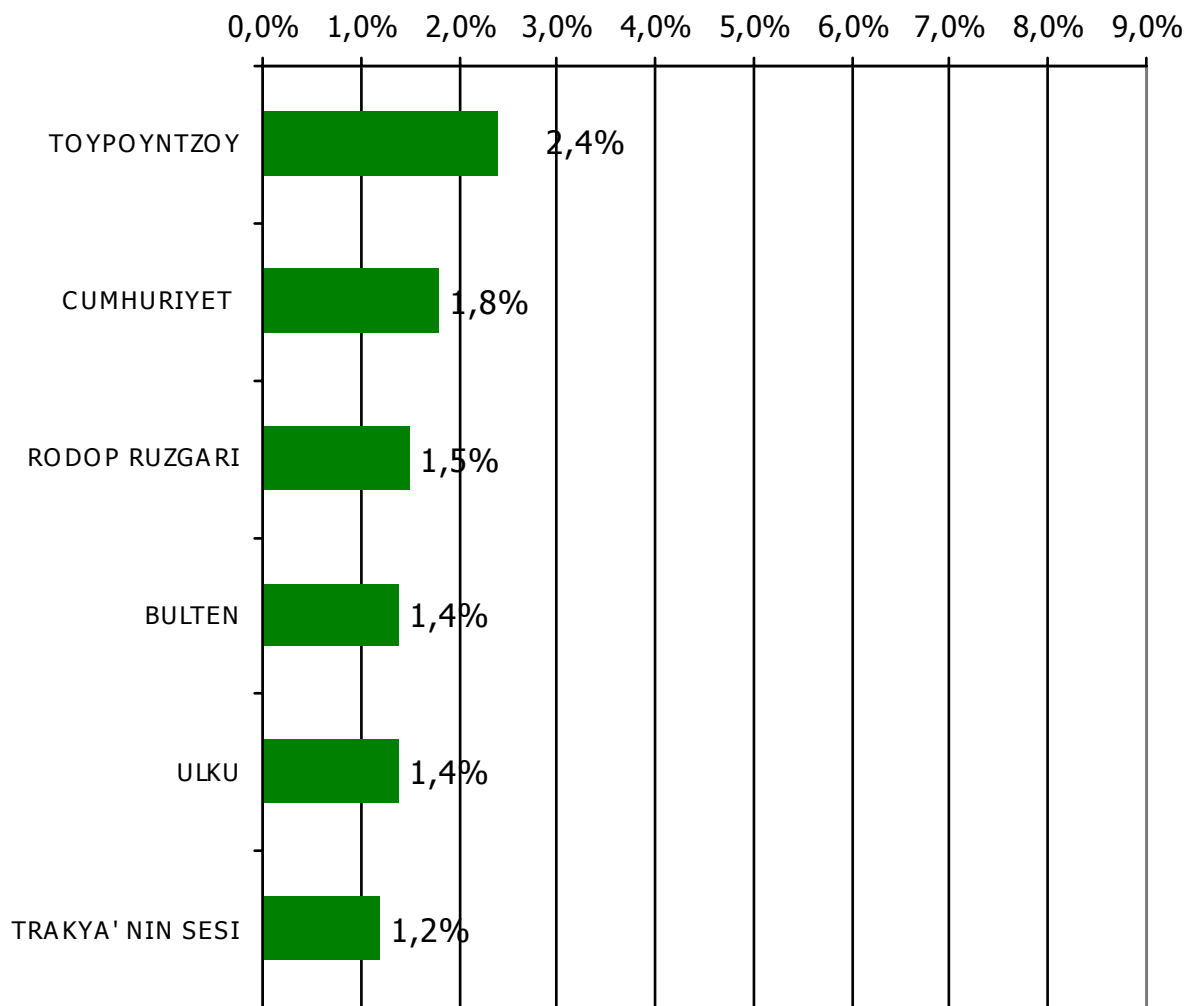

Αναγνωσιμότητα μέσου τεύχους εβδομαδιαίου τοπικού τύπου Νομού Ροδόπης - 2 Πότε την διαβάσατε τελευταία φορά; (Την τελευταία εβδομάδα)

Βάση = Σύνολο ερωτηθέντων (N=650)