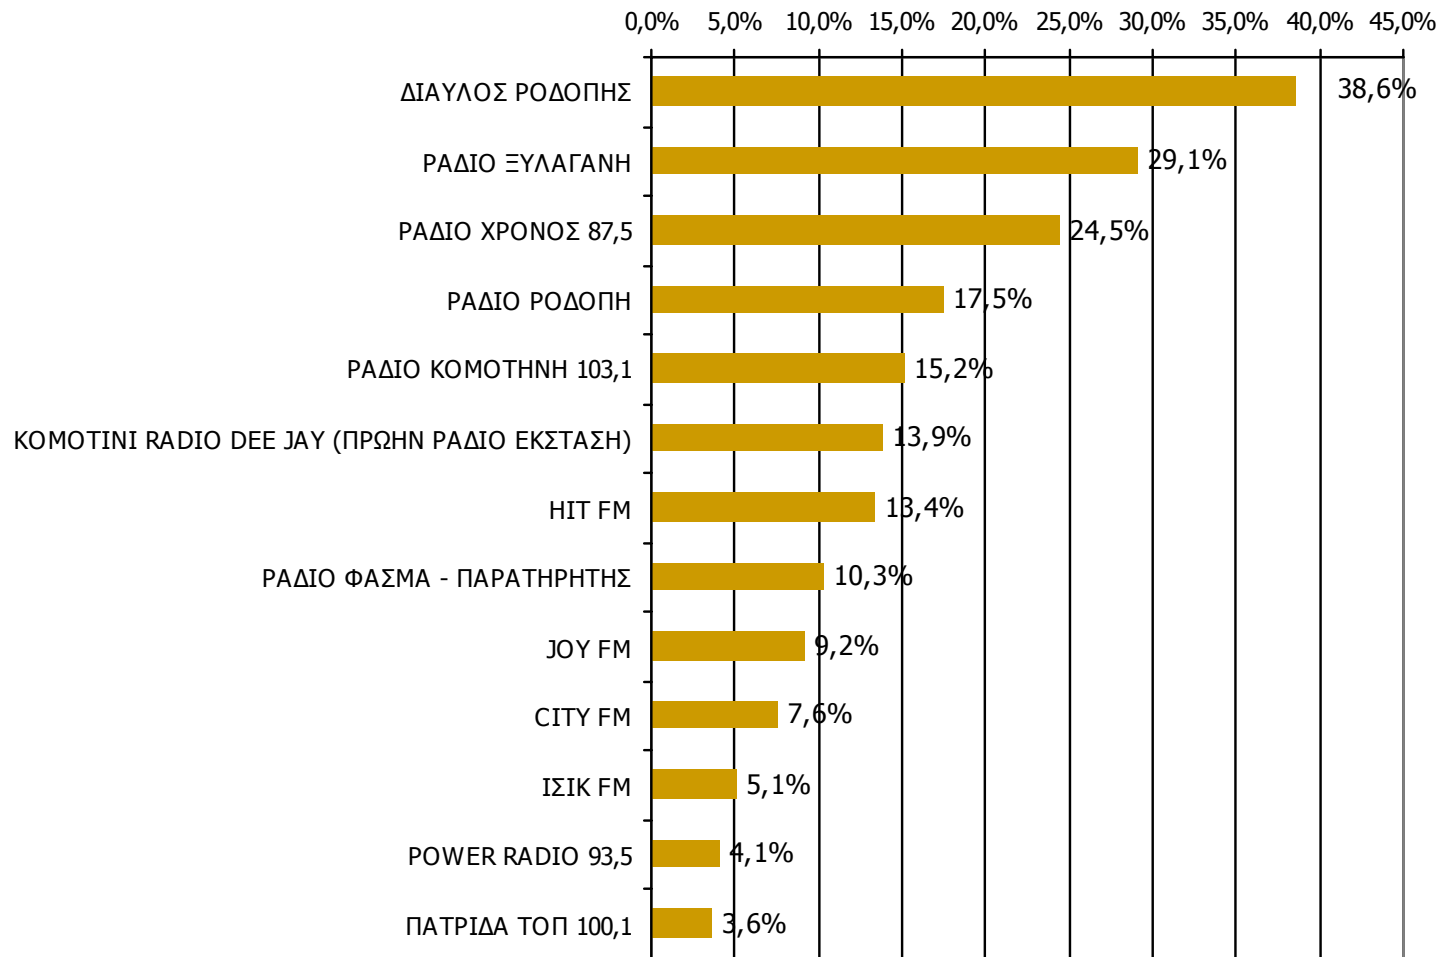

Μέση ημερήσια κάλυψη τοπικών Ρ/Σ Νομού Ροδόπης (Στο σύνολο των ακροατών - χθες)

Τον ραδιοφωνικό σταθμό... τον ακούσατε χτες;

Βάση = Ακροατές τοπικών Ρ/Σ (χθες) N=196