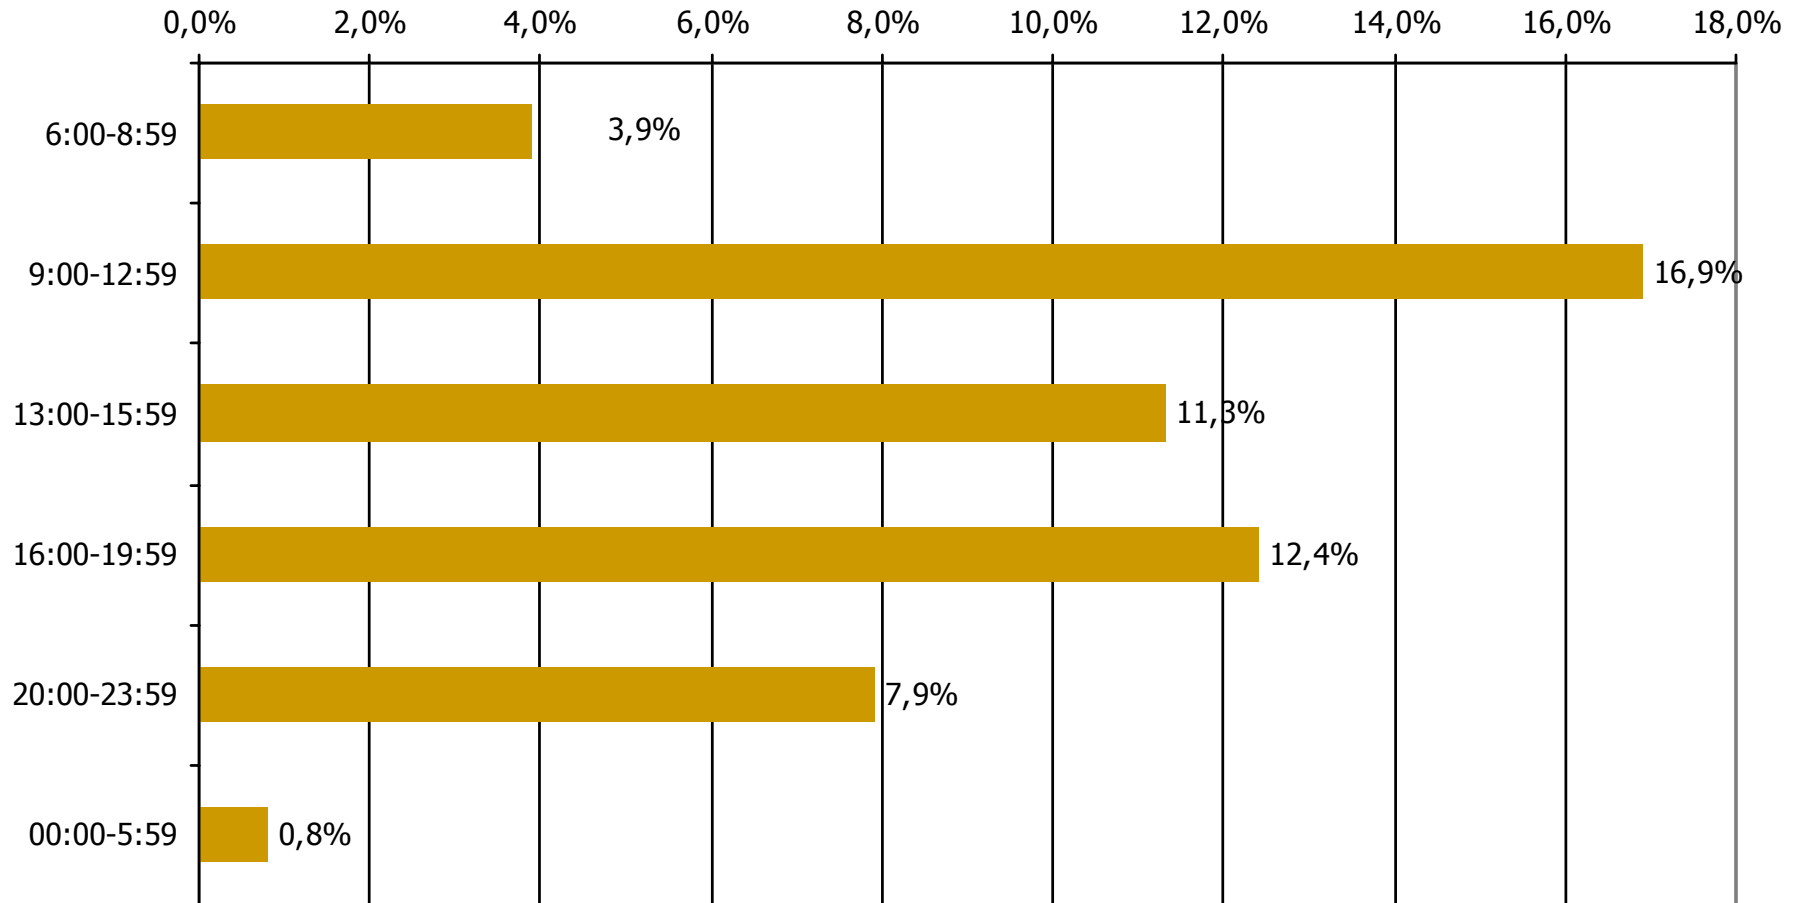

Μέση κάλυψη χρονικών ζωνών της ημέρας τοπικών Ρ/Σ Νομού Ροδόπης

Βάση = Σύνολο ερωτηθέντων (N=650)