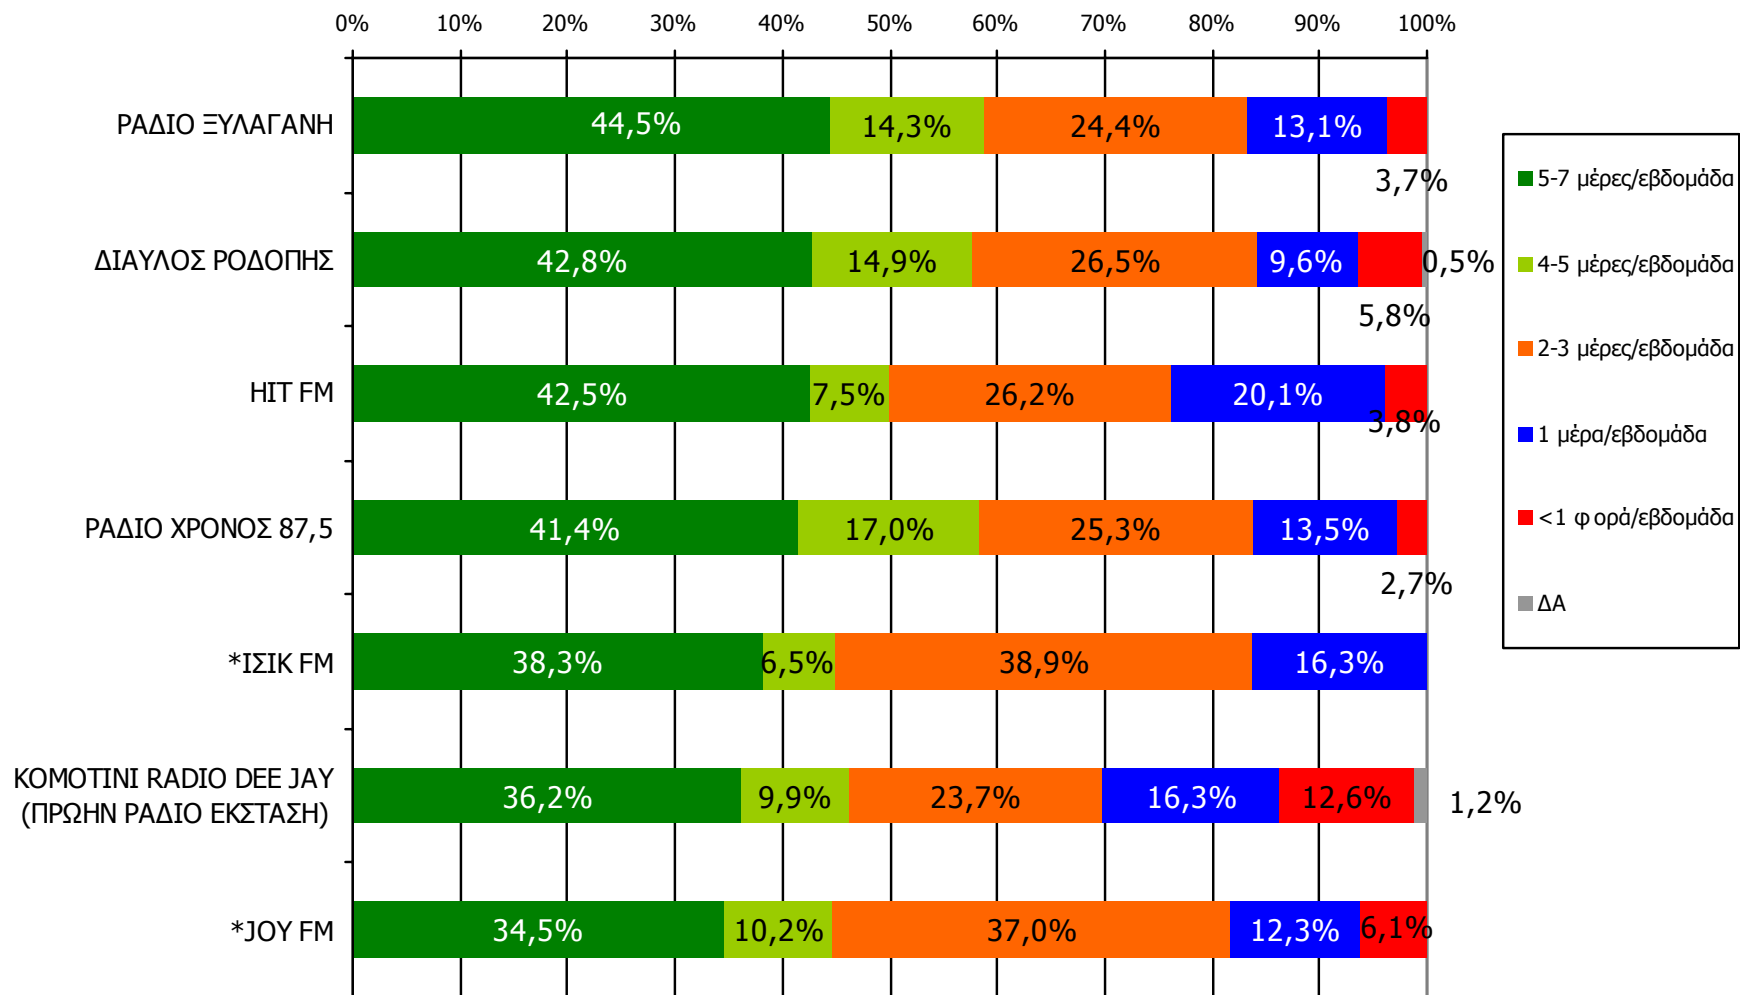

Αθροιστική ακροαματικότητα εβδομάδας τοπικών Ρ/Σ Νομού Ροδόπης (λίγα λεπτά την τελευταία εβδομάδα) Προβολές στον πληθυσμό 15 ετών και άνω

Πληθυσμός Νομού Ροδόπης, 15 ετών και άνω: 94.333 άτομα	Προβολή στον πληθυσμό 15 ετών και άνω	95% Διάστημα Εμπιστοσύνης	
		Κάτω φράγμα	Άνω φράγμα
ΔΙΑΥΛΟΣ ΡΟΔΟΠΗΣ	30.000	27.000	34.000
ΡΑΔΙΟ ΞΥΛΑΓΑΝΗ	23.000	20.000	27.000
ΡΑΔΙΟ ΡΟΔΟΠΗ	19.000	16.000	22.000
ΡΑΔΙΟ ΧΡΟΝΟΣ 87.5	16.000	13.000	19.000
ΡΑΔΙΟ ΚΟΜΟΤΗΝΗ 103.1	14.000	12.000	17.000
HIT FM	12.000	9.000	14.000
ΚΟΜΟΤΙΝΙ RADIO DEE JAY (ΠΡΩΗΝ ΡΑΔΙΟ ΕΚΣΤΑΣΗ)	12.000	9.000	14.000
ΡΑΔΙΟ ΦΑΣΜΑ-ΠΑΡΑΤΗΡΗΤΗΣ	12.000	9.000	14.000
JOY FM	7.000	5.000	9.000
CITY FM	6.000	4.000	7.000
POWER RADIO 93.5	5.000	3.000	7.000
ΙΣΙΚ FM	5.000	3.000	6.000
ΠΑΤΡΙΔΑ ΤΟΠ 100.1	3.000	2.000	4.000

ΣΥΧΝΟΤΗΤΑ ΑΚΡΟΑΣΗΣ ΡΑΔΙΟΦΩΝΙΚΩΝ ΣΤΑΘΜΩΝ Νομού Ροδόπης (λίγα λεπτά την τελευταία εβδομάδα) -1

Πόσο συχνά ακούτε το ραδιοφωνικό σταθμό...

Βάση = Ακροατές (εβδομάδας) κάθε σταθμού

*Ενδεικτικά στοιχεία- Βάση μικρότερη των 60 ατόμων