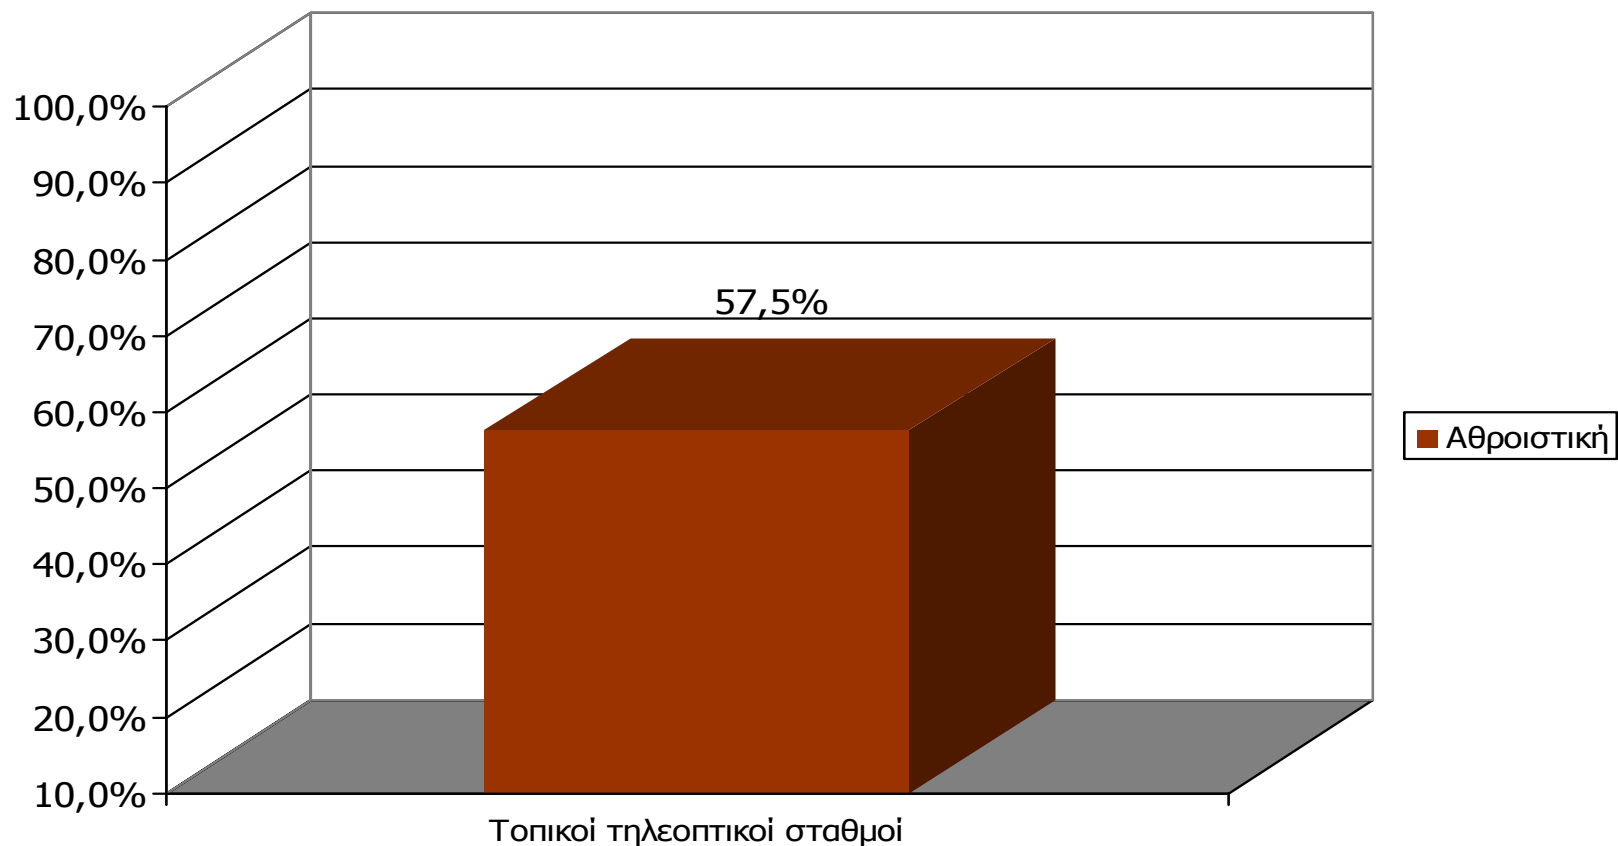

(Δεν άκουσα: 93,5%)

Βάση = Σύνολο ερωτηθέντων (N=650)

Παρουσιάζονται οι Ρ/Σ που εμφάνισαν ποσοστό < 0,5%

ΤΗΛΕΟΠΤΙΚΟΙ ΣΤΑΘΜΟΙ ΝΟΜΟΥ ΡΟΔΟΠΗΣ

Αθροιστική τηλεθέαση εβδομάδας τοπικών τηλεοπτικών σταθμών Νομού Ροδόπης (λίγα λεπτά την τελευταία εβδομάδα)