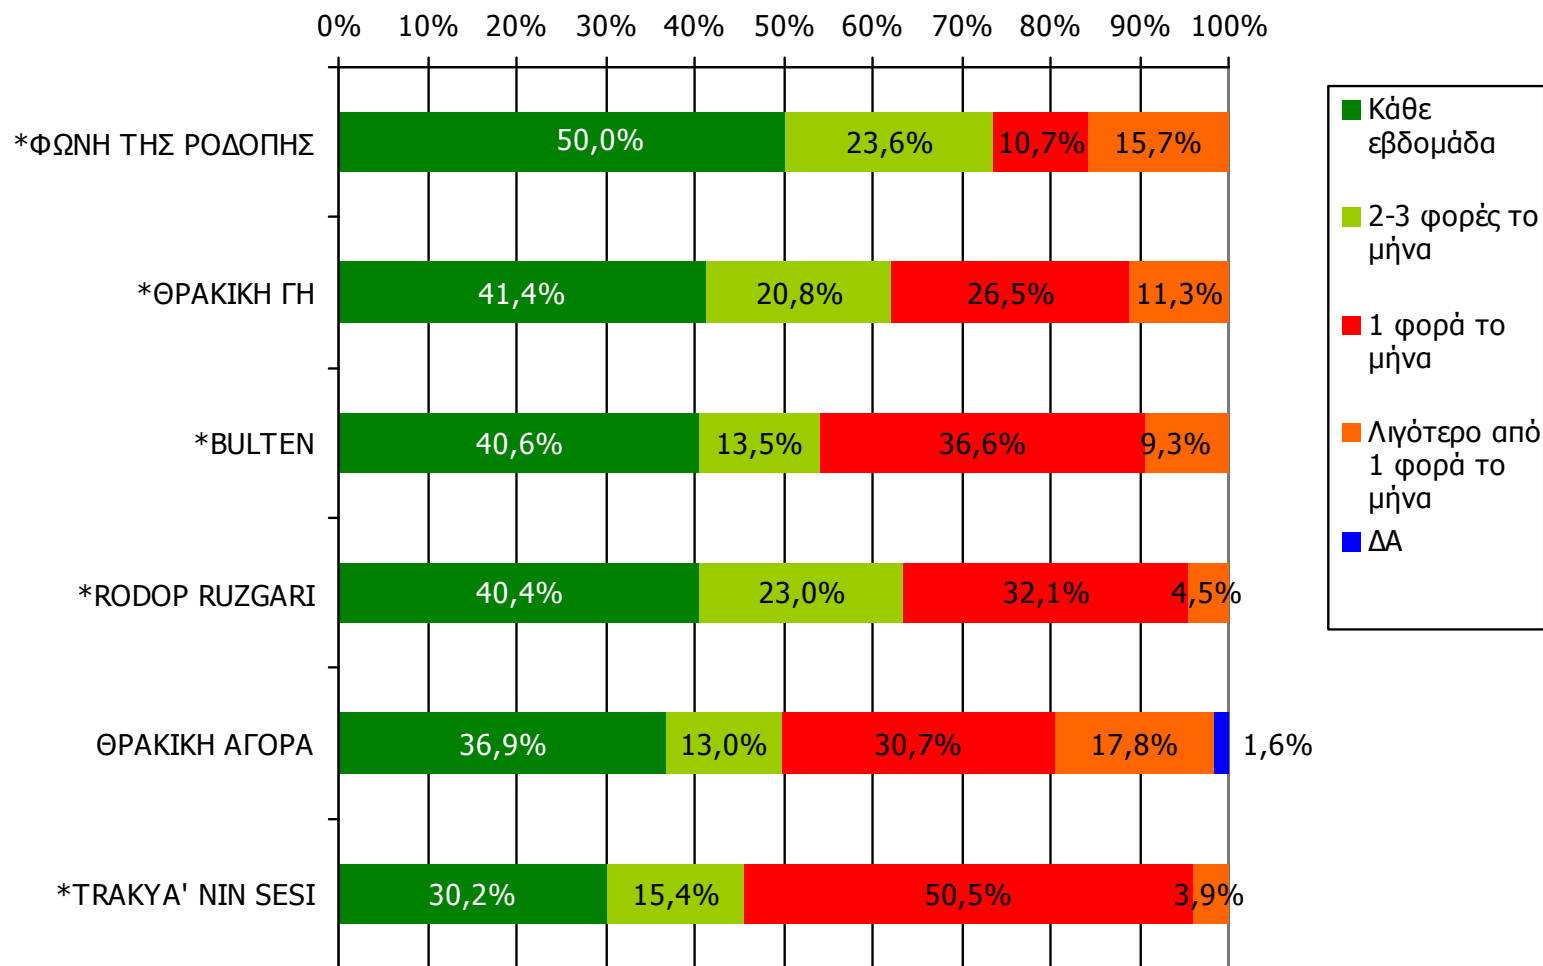

ΣΥΧΝΟΤΗΤΑ ΑΝΑΓΝΩΣΗΣ ΕΒΔΟΜΑΔΙΑΙΩΝ ΕΦΗΜΕΡΙΔΩΝ Νομού Ροδόπης (έστω 2' το τελευταίο τρίμηνο) - 2

Πόσο συχνά διαβάζετε την εφημερίδα...

Βάση = Αναγνώστες (τριμήνου) κάθε τίτλου

*Ενδεικτικά στοιχεία- Βάση μικρότερη των 60 ατόμων