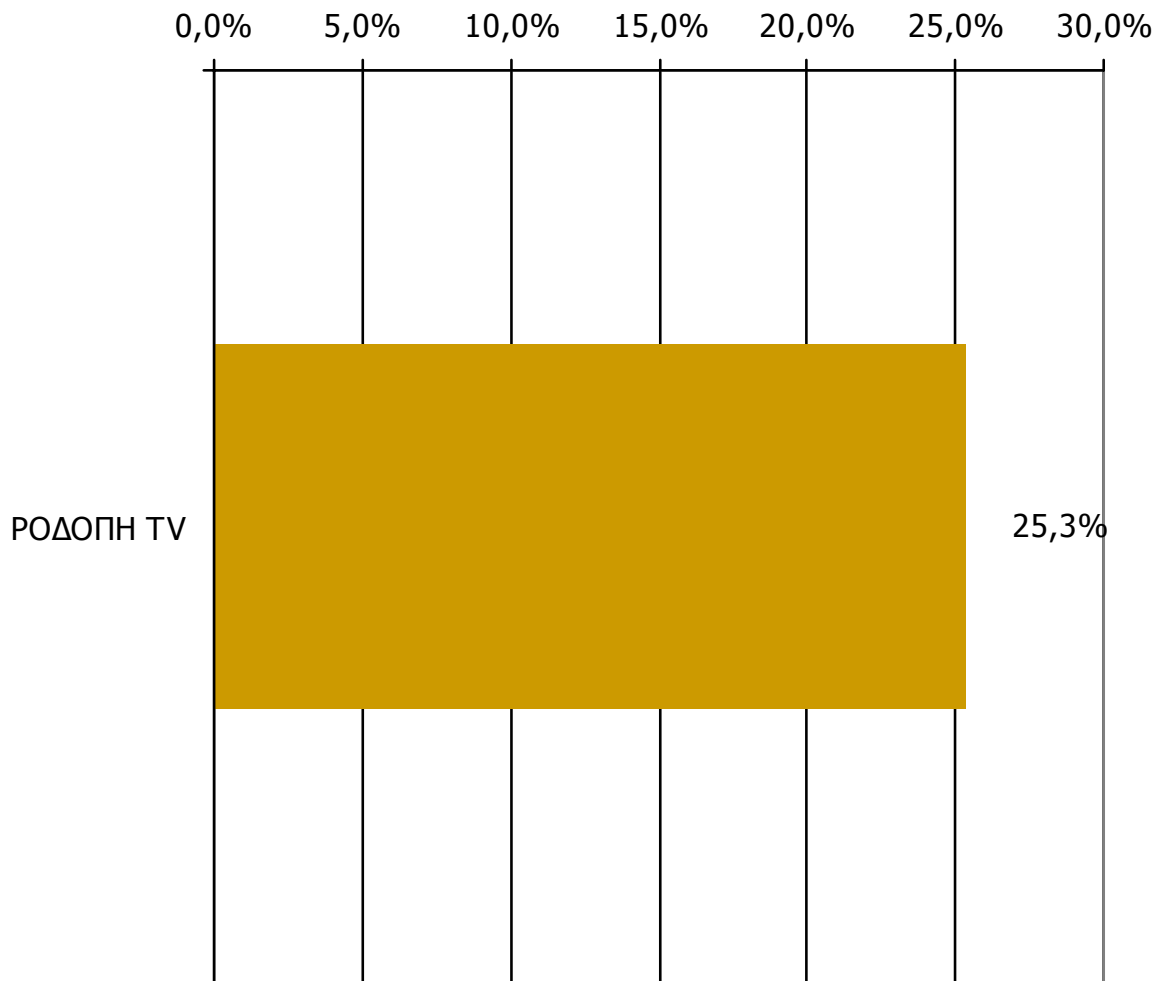

Μέση ημερήσια κάλυψη τοπικών τηλεοπτικών σταθμών Νομού Ροδόπης

Τον τηλεοπτικό σταθμό... τον παρακολουθήσατε χτες;

Βάση = Σύνολο ερωτηθέντων (N=650)