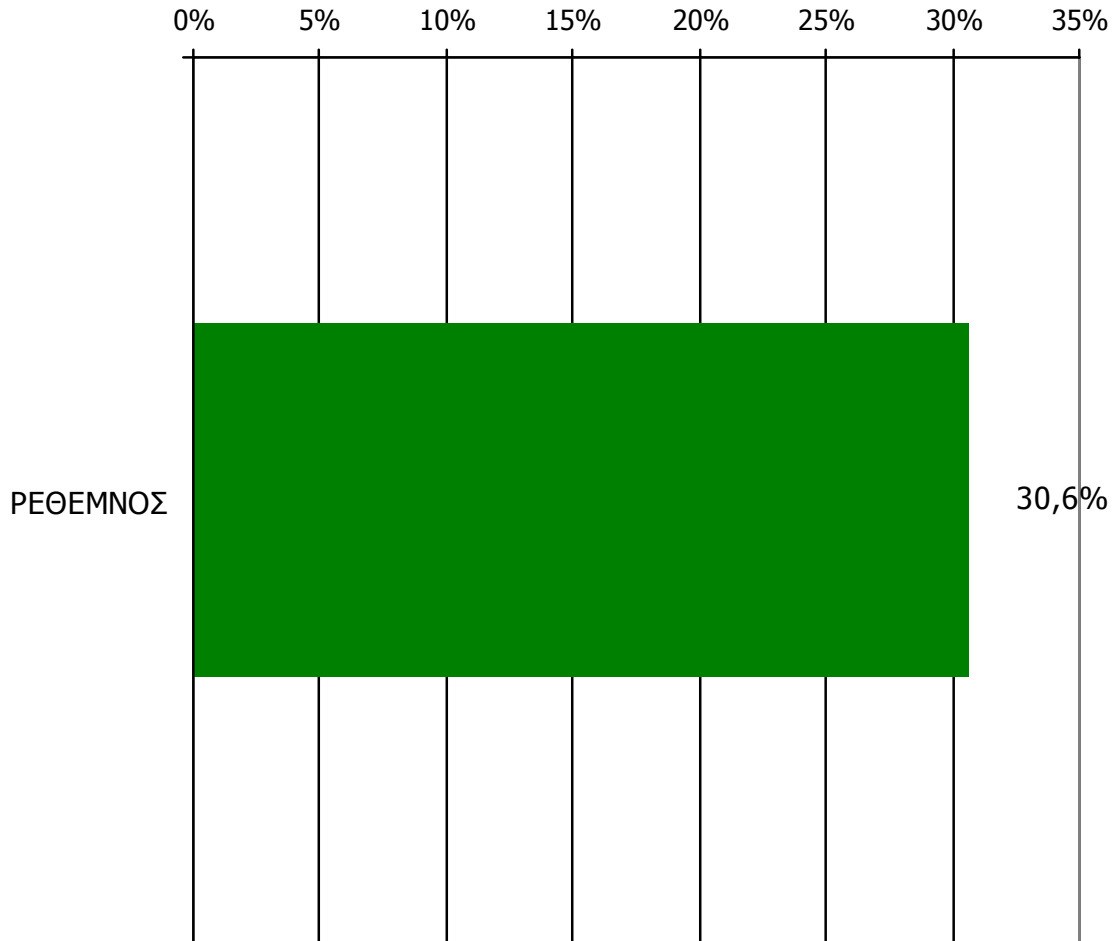

Αθροιστική αναγνωσιμότητα τριμήνου εβδομαδιαίου τοπικού τύπου Νομού Ρεθύμνης (έστω 2' το τελευταίο τρίμηνο)

Θα σας διαβάσω τώρα μια σειρά από εβδομαδιαίες τοπικές εφημερίδες που εκδίδονται στο νομό σας και θέλω να μου πείτε για κάθε μία από αυτές, αν την έχετε διαβάσει ή ξεφυλλίσει για τουλάχιστον 2' το τελευταίο τρίμηνο

Βάση = Σύνολο ερωτηθέντων (N=650)