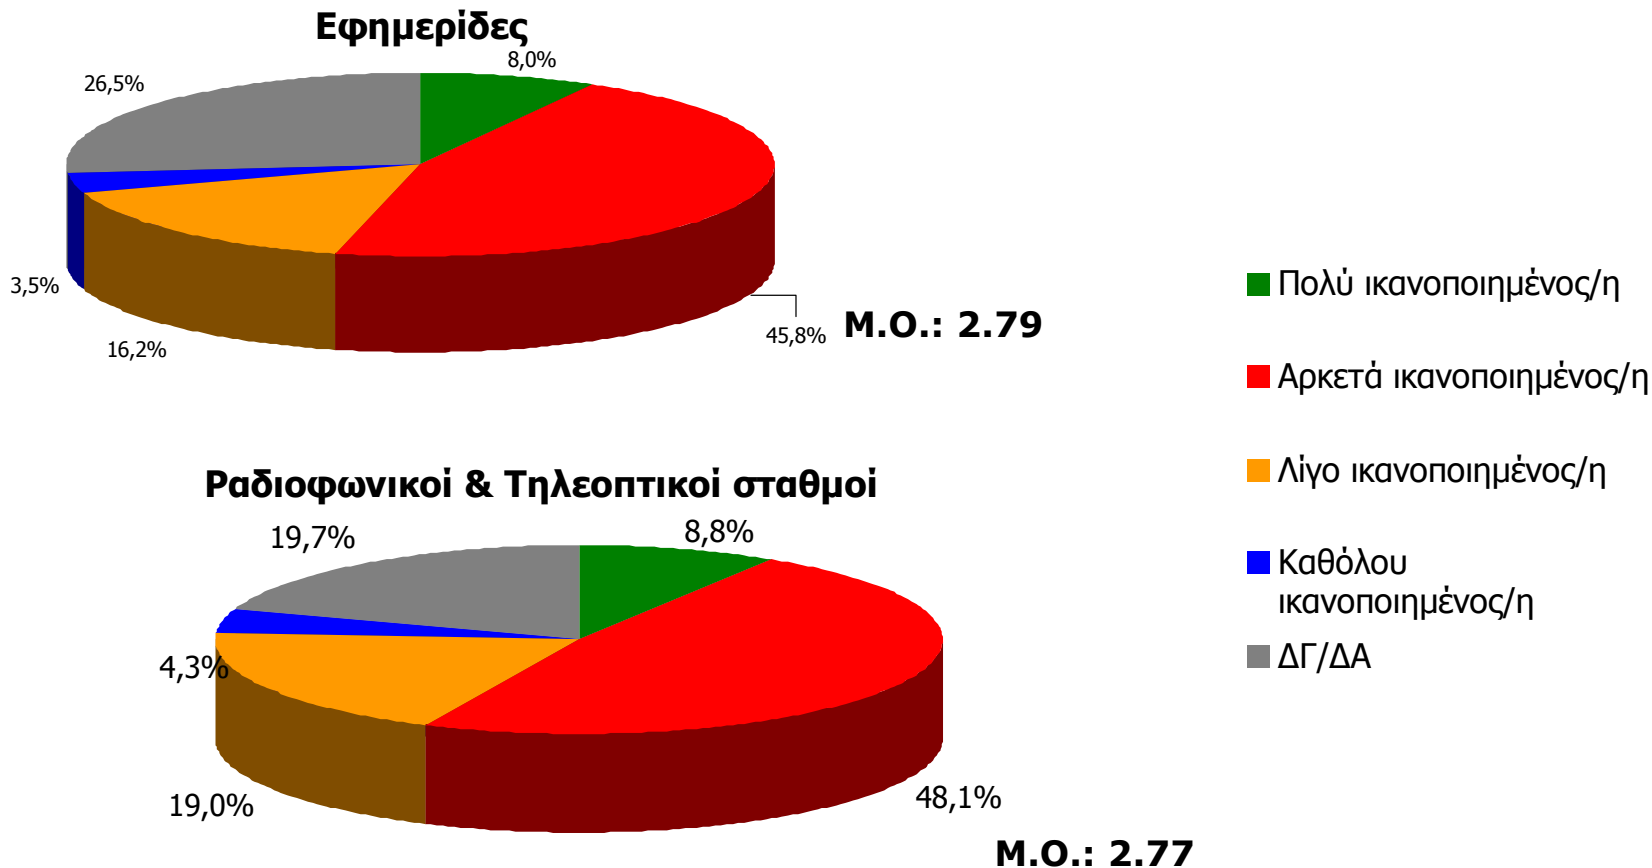

Γενική ικανοποίηση από ποιότητα ενημέρωσης ΜΜΕ Νομού Ρεθύμνης [1]

Γενικά πόσο ικανοποιημένος/η αισθάνεστε από την ποιότητα της ενημέρωσης που παρέχουν οι Εφημερίδες και οι Ραδιοφωνικοί & Τηλεοπτικοί σταθμοί του Νομού;

Βάση = Σύνολο ερωτηθέντων (N=650)