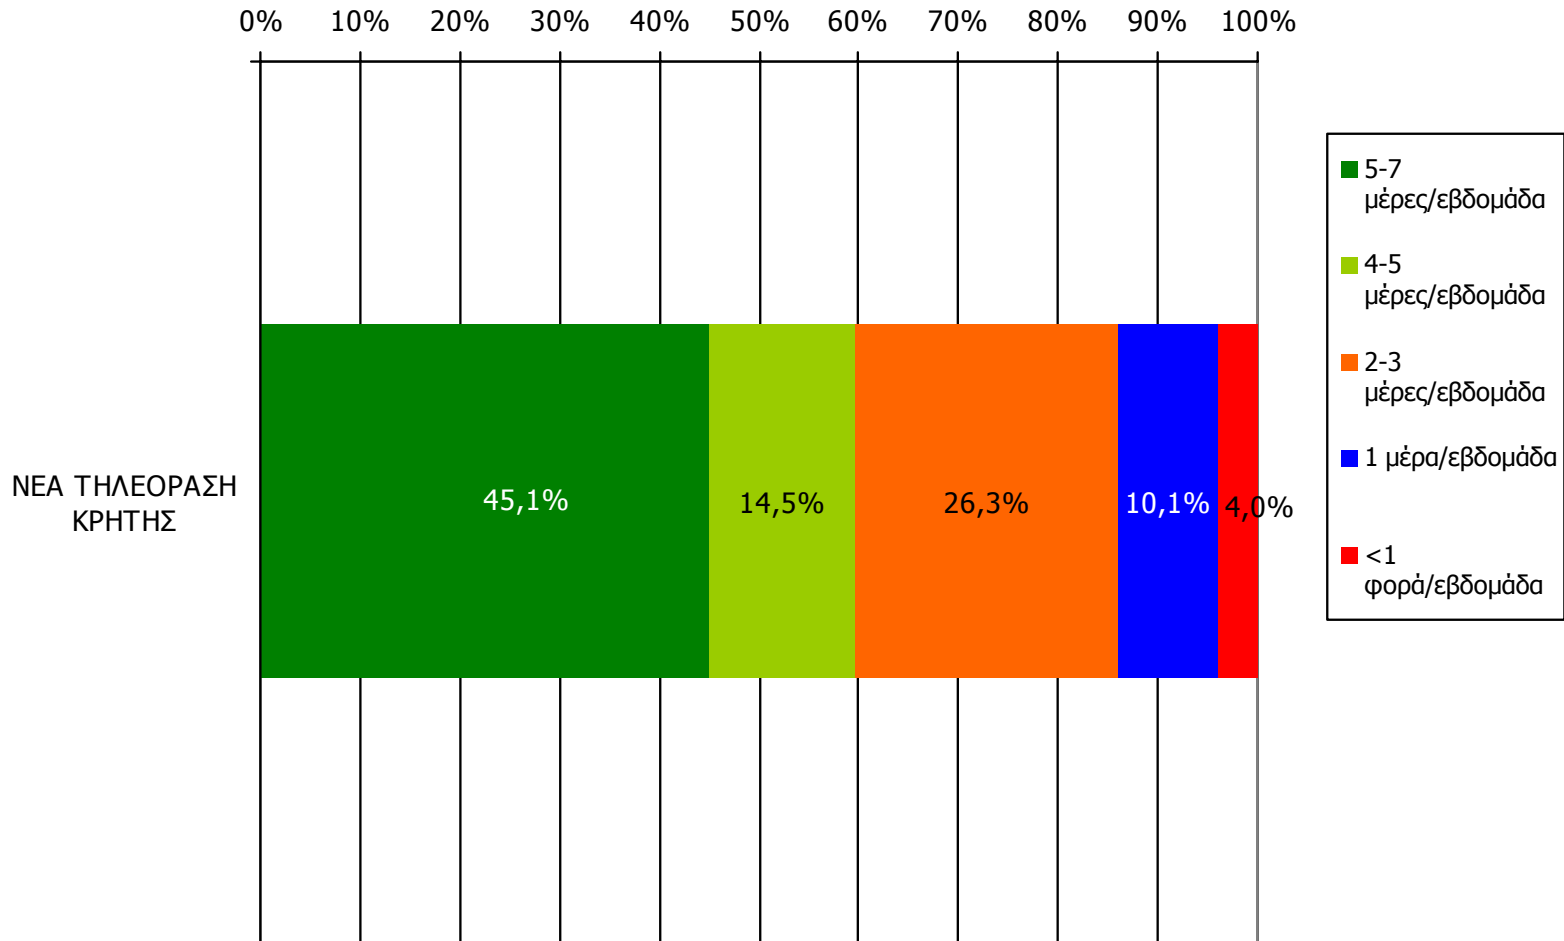

ΣΥΧΝΟΤΗΤΑ ΤΗΛΕΘΕΑΣΗΣ ΤΗΛΕΟΠΤΙΚΩΝ ΣΤΑΘΜΩΝ Νομού Ρεθύμνης (λίγα λεπτά την τελευταία εβδομάδα)

Πόσο συχνά παρακολουθείτε τον τηλεοπτικό σταθμό...

Βάση = Τηλεθεατές (εβδομάδας) κάθε σταθμού