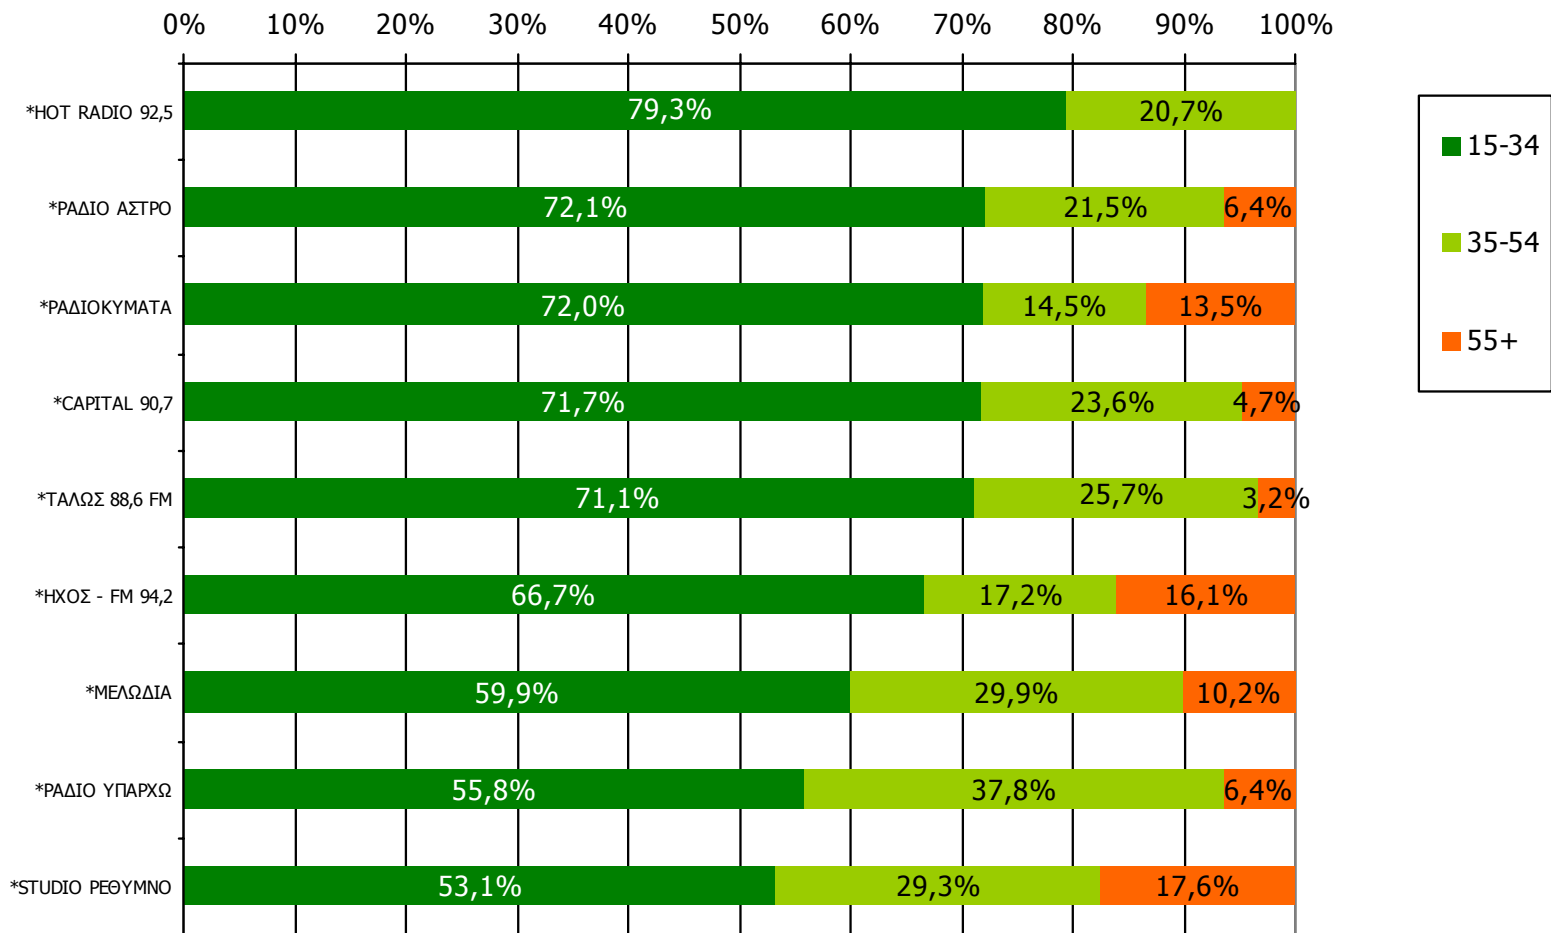

Τον ραδιοφωνικό σταθμό... τον ακούσατε χτες;

Βάση = Ακροατές (χθες) κάθε σταθμού

*Ενδεικτικά στοιχεία- Βάση μικρότερη των 60 ατόμων

Μέση ημερήσια κάλυψη τοπικών Ρ/Σ Νομού Ρεθύμνης – Ηλικία / Προφίλ-1

Τον ραδιοφωνικό σταθμό... τον ακούσατε χτες;