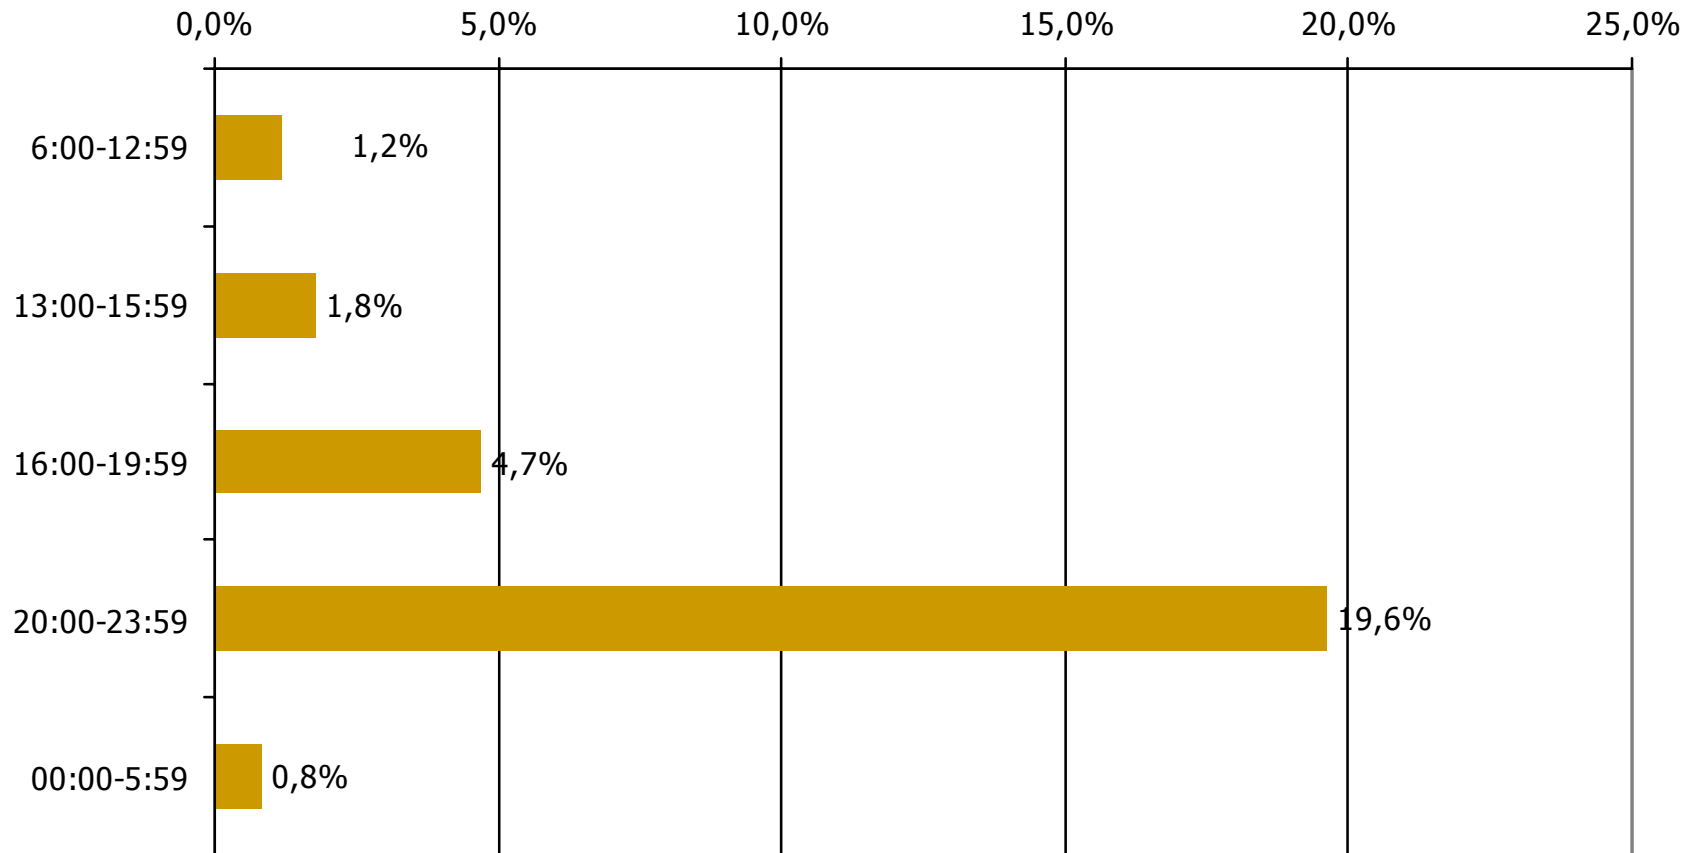

Μέση κάλυψη χρονικών ζωνών της ημέρας τοπικών τηλεοπτικών σταθμών Νομού Ρεθύμνης

Βάση = Σύνολο ερωτηθέντων (N=650)