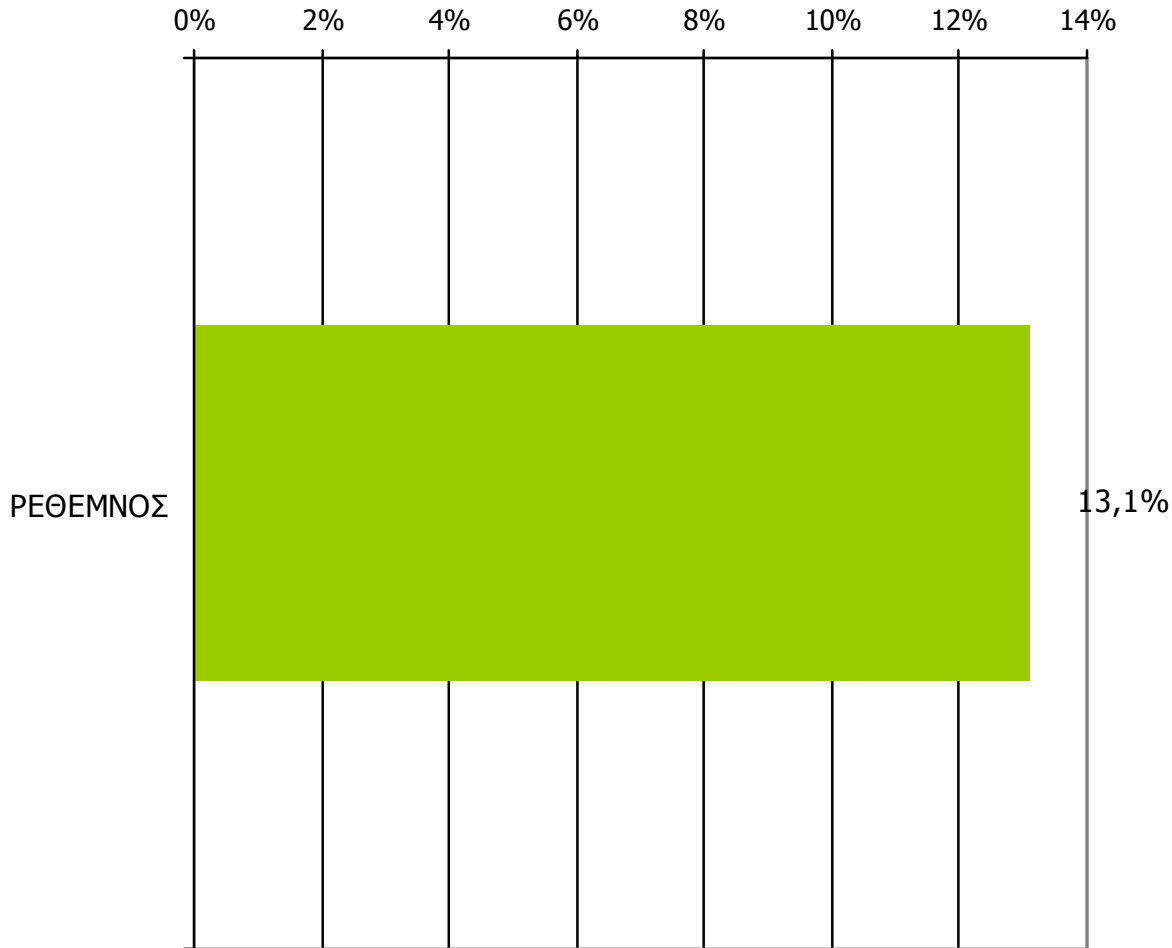

Αναγνωσιμότητα μέσου τεύχους εβδομαδιαίου τοπικού τύπου Νομού Ρεθύμνης

Πότε την διαβάσατε τελευταία φορά; (Την τελευταία εβδομάδα)

Βάση = Σύνολο ερωτηθέντων (N=650)