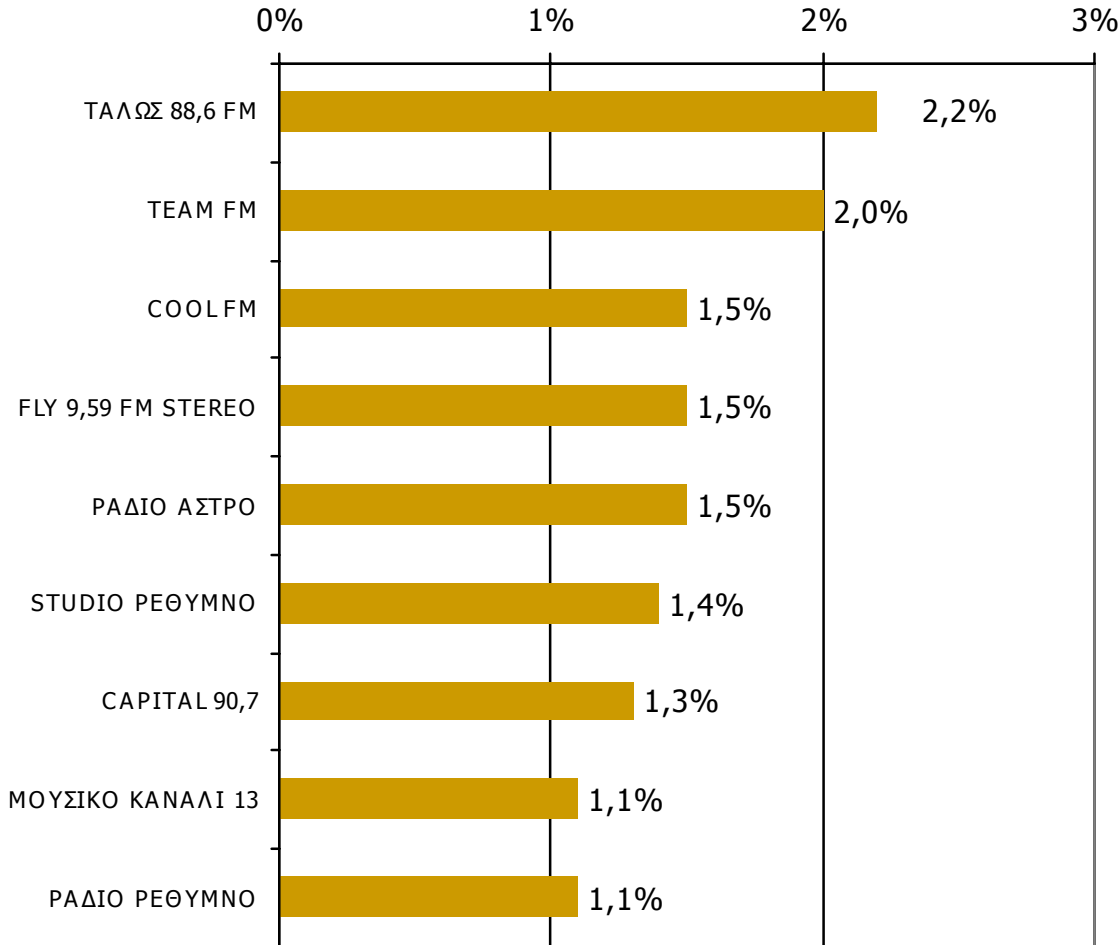

Μέση κάλυψη χρονικών ζωνών της ημέρας τοπικών Ρ/Σ Νομού Ρεθύμνης 16:00-19:59-1

Ποιες ώρες ακούσατε το ραδιοφωνικό σταθμό...

Βάση = Σύνολο ερωτηθέντων (N=650)