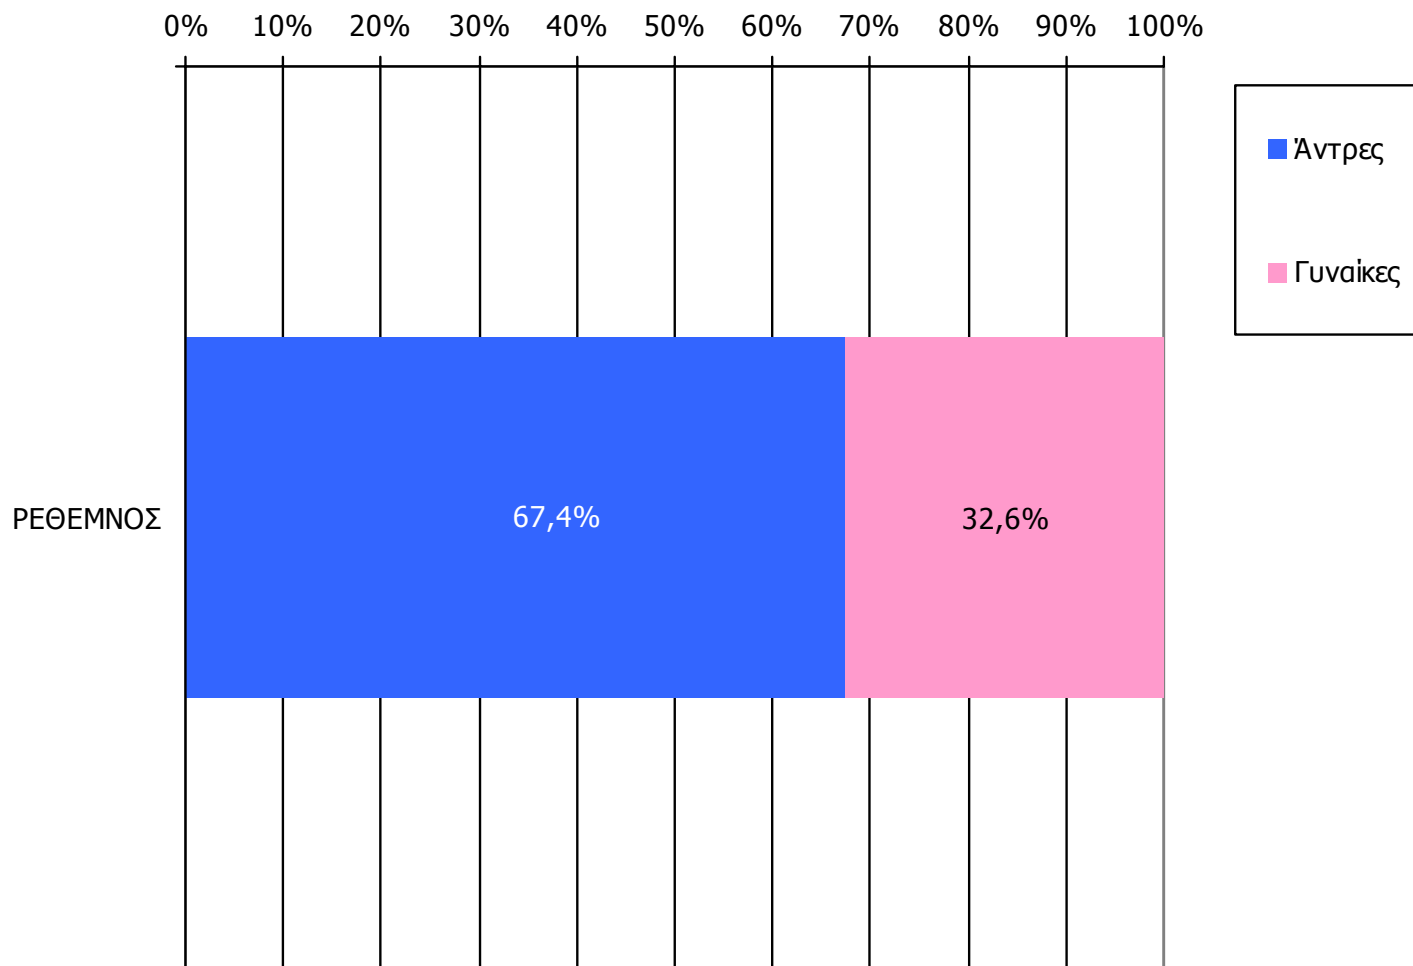

Αναγνωσιμότητα μέσου τεύχους εβδομαδιαίου τοπικού τύπου Νομού Ρεθύμνης – Φύλο / Προφίλ

Πότε την διαβάσατε τελευταία φορά; (Την τελευταία εβδομάδα)

Βάση = Αναγνώστες (μέσου τεύχους) κάθε τίτλου