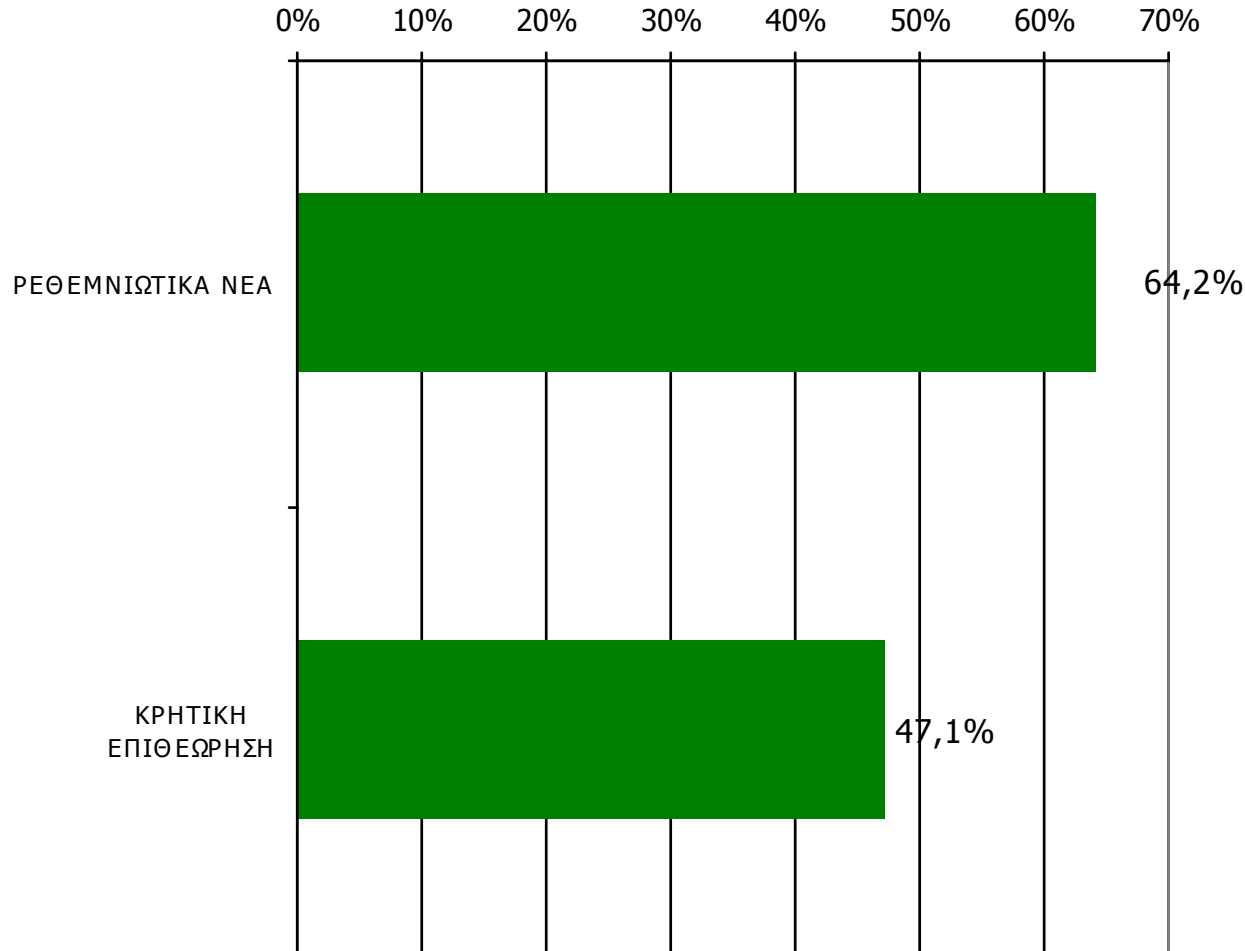

Αθροιστική αναγνωσιμότητα τριμήνου ημερήσιου τοπικού τύπου (έστω 2' το τελευταίο τρίμηνο) Νομού Ρεθύμνης

Θα σας διαβάσω μια σειρά από καθημερινές τοπικές εφημερίδες που εκδίδονται στο νομό σας και θέλω να μου πείτε για κάθε μία από αυτές, αν την έχετε διαβάσει ή ξεφυλλίσει για τουλάχιστον 2' το τελευταίο τρίμηνο

Βάση = Σύνολο ερωτηθέντων (N=650)