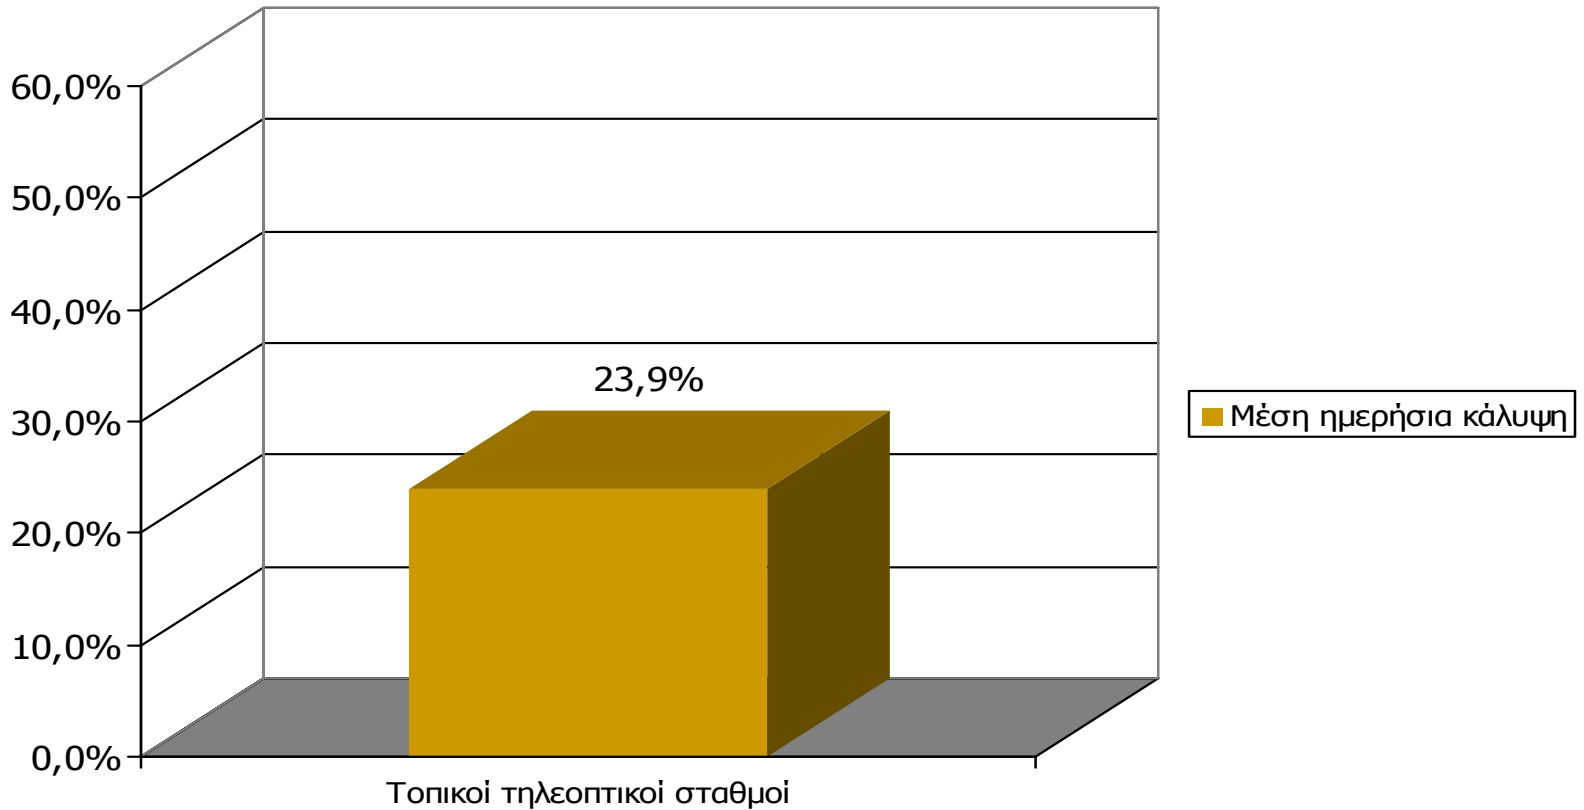

Μέση ημερήσια κάλυψη τοπικών τηλεοπτικών σταθμών Νομού Ρεθύμνης (χθες)

Μ.Ο.: 1.00 Τ/Σ

Βάση = Σύνολο ερωτηθέντων (N=650)