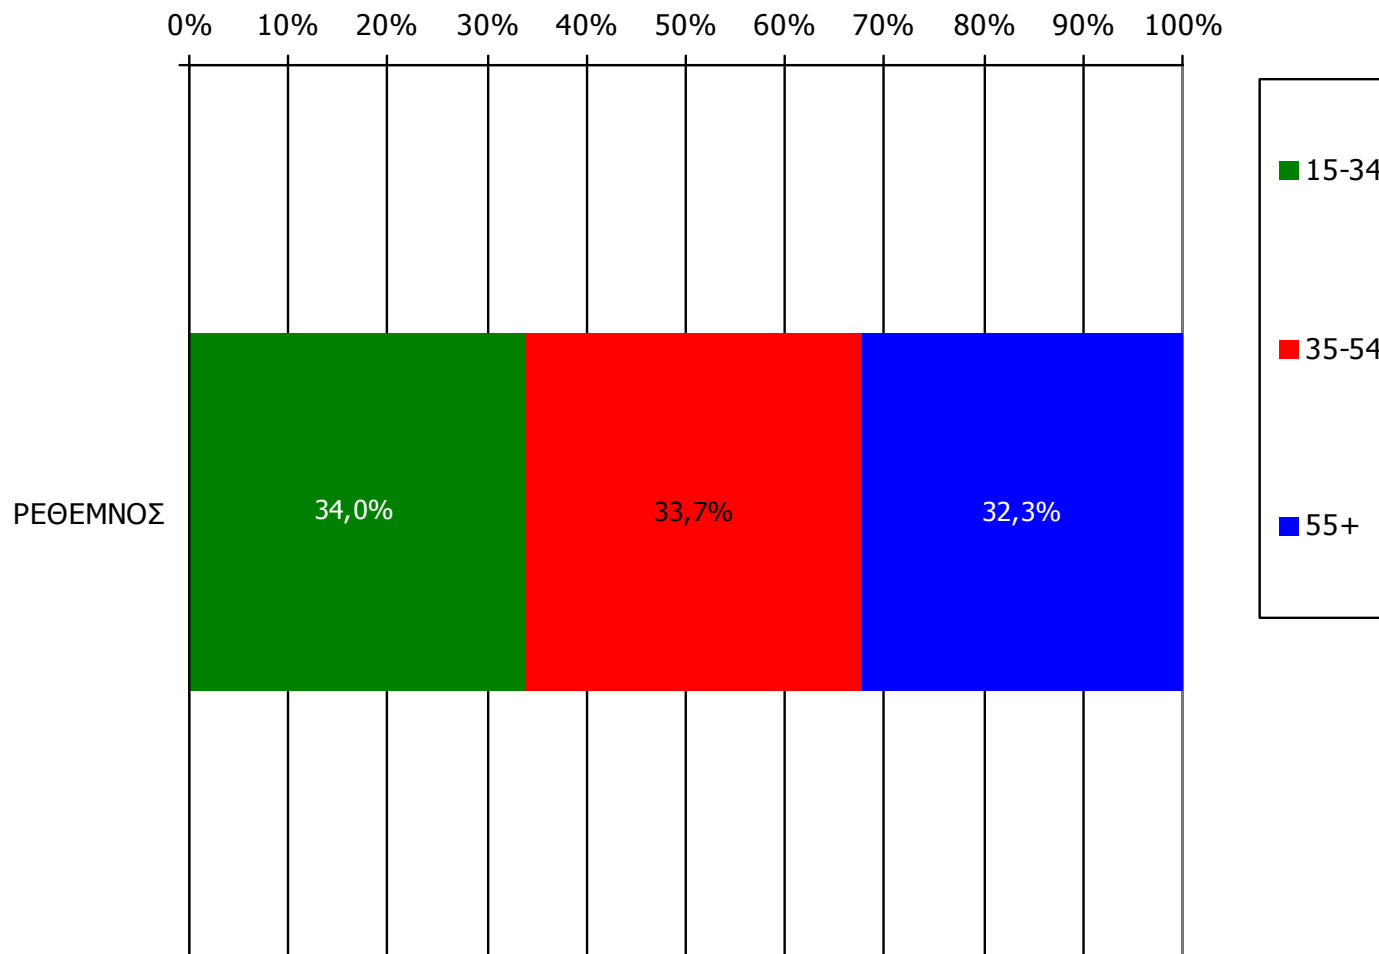

Αναγνωσιμότητα μέσου τεύχους εβδομαδιαίου τοπικού τύπου Νομού Ρεθύμνης - Ηλικία/ Προφίλ

Πότε την διαβάσατε τελευταία φορά; (Την τελευταία εβδομάδα)

Βάση = Αναγνώστες (μέσου τεύχους) κάθε τίτλου