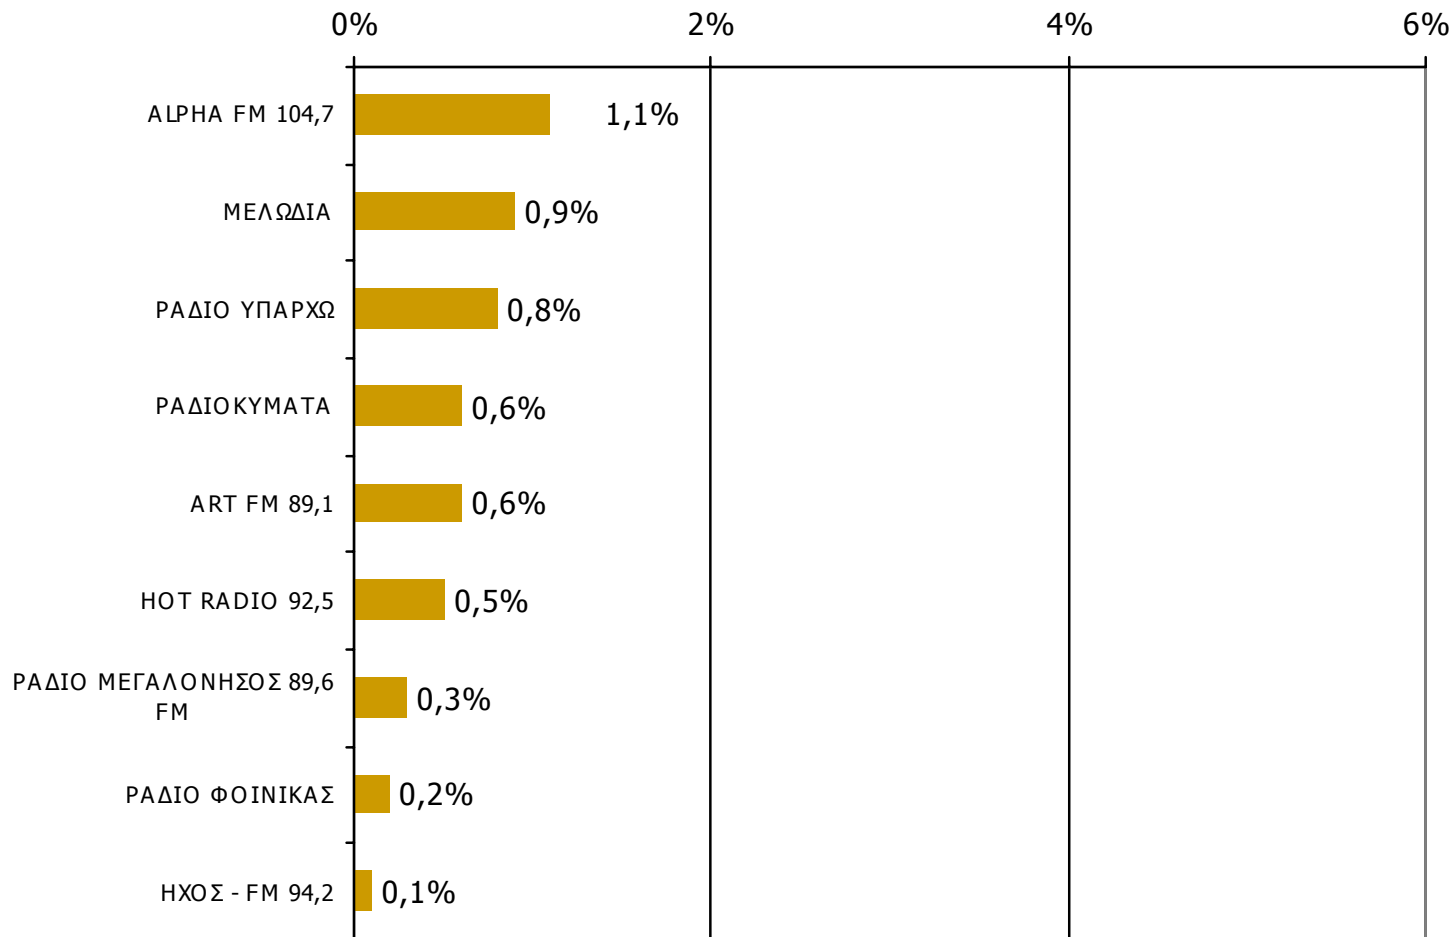

Μέση κάλυψη χρονικών ζωνών της ημέρας τοπικών Ρ/Σ Νομού Ρεθύμνης 9:00-12:59-2

Ποιες ώρες ακούσατε το ραδιοφωνικό σταθμό...

Βάση = Σύνολο ερωτηθέντων (N=650)