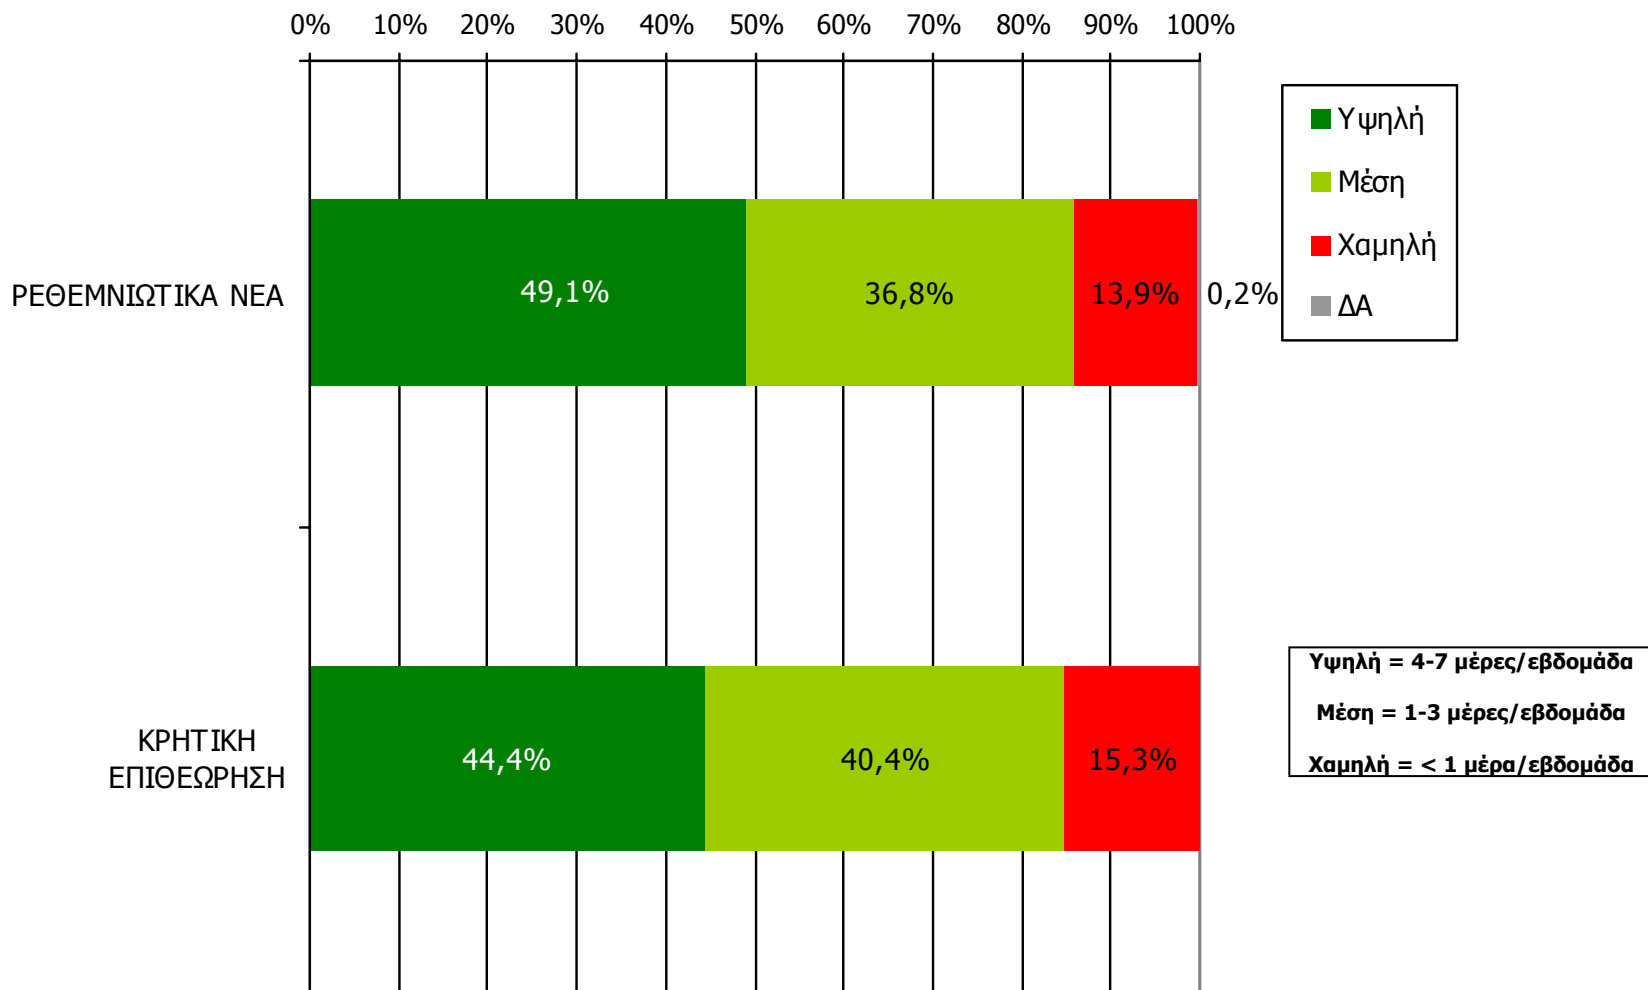

ΣΥΧΝΟΤΗΤΑ ΑΝΑΓΝΩΣΗΣ ΗΜΕΡΗΣΙΩΝ ΕΦΗΜΕΡΙΔΩΝ

Νομού Ρεθύμνης (έστω 2' το τελευταίο τρίμηνο)

Πόσο συχνά διαβάζετε την εφημερίδα...

Βάση = Αναγνώστες (τριμήνου) κάθε τίτλου