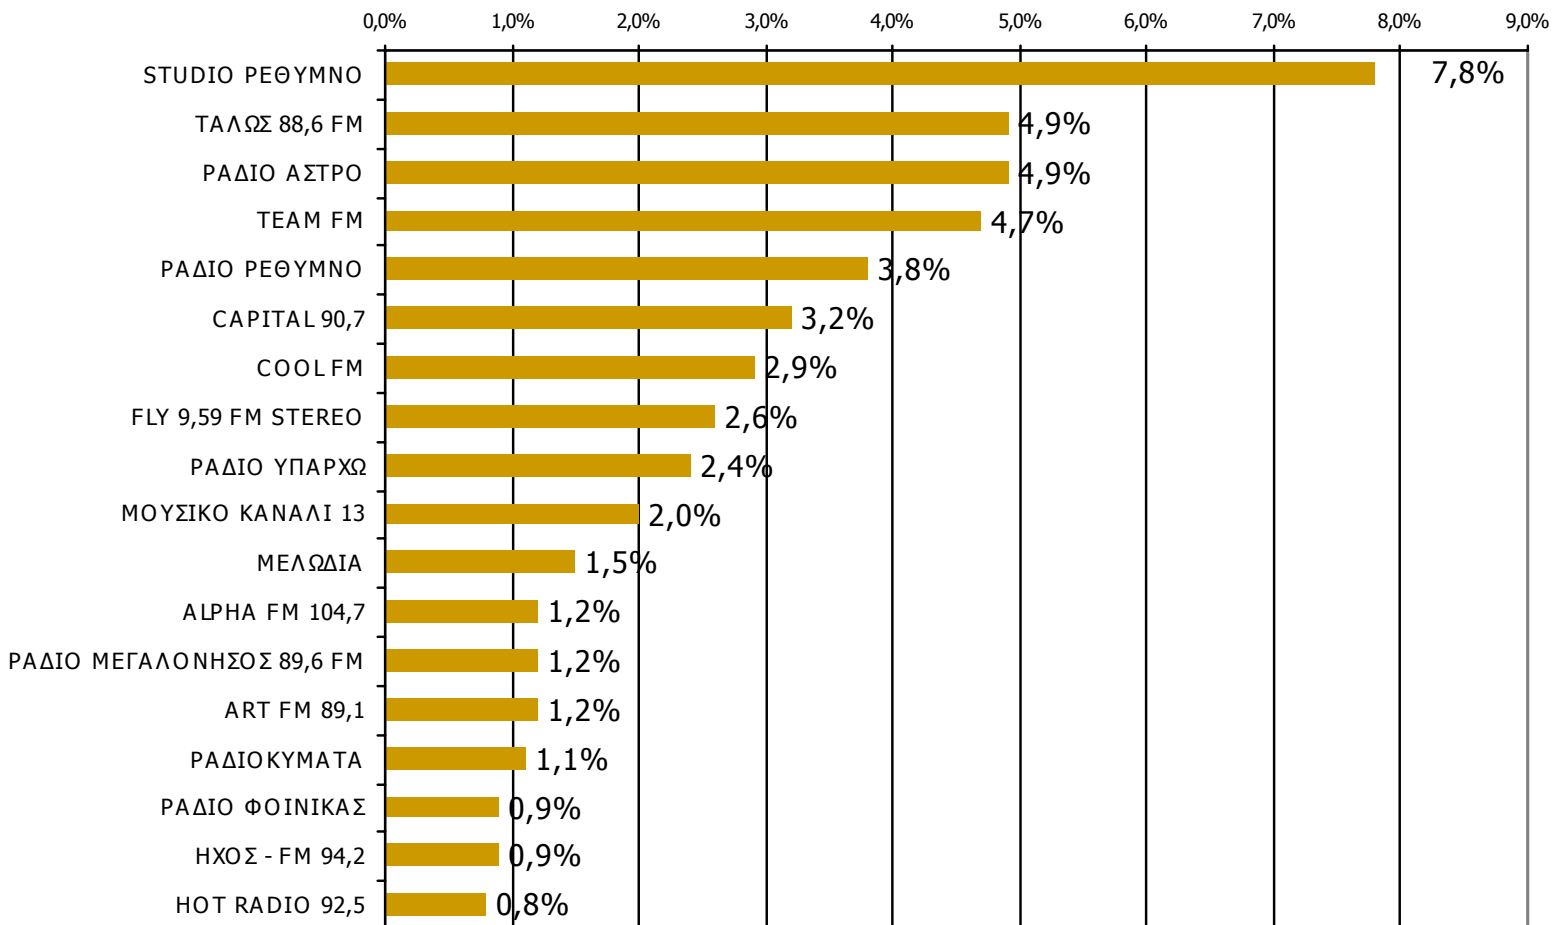

Βάση = Σύνολο ερωτηθέντων (N=650)

Μέση ημερήσια κάλυψη τοπικών Ρ/Σ Νομού Ρεθύμνης

Τον ραδιοφωνικό σταθμό... τον ακούσατε χτες;

Βάση = Σύνολο ερωτηθέντων (N=650)

Μέση ημερήσια κάλυψη τοπικών Ρ/Σ Νομού Ρεθύμνης - Φύλο-1