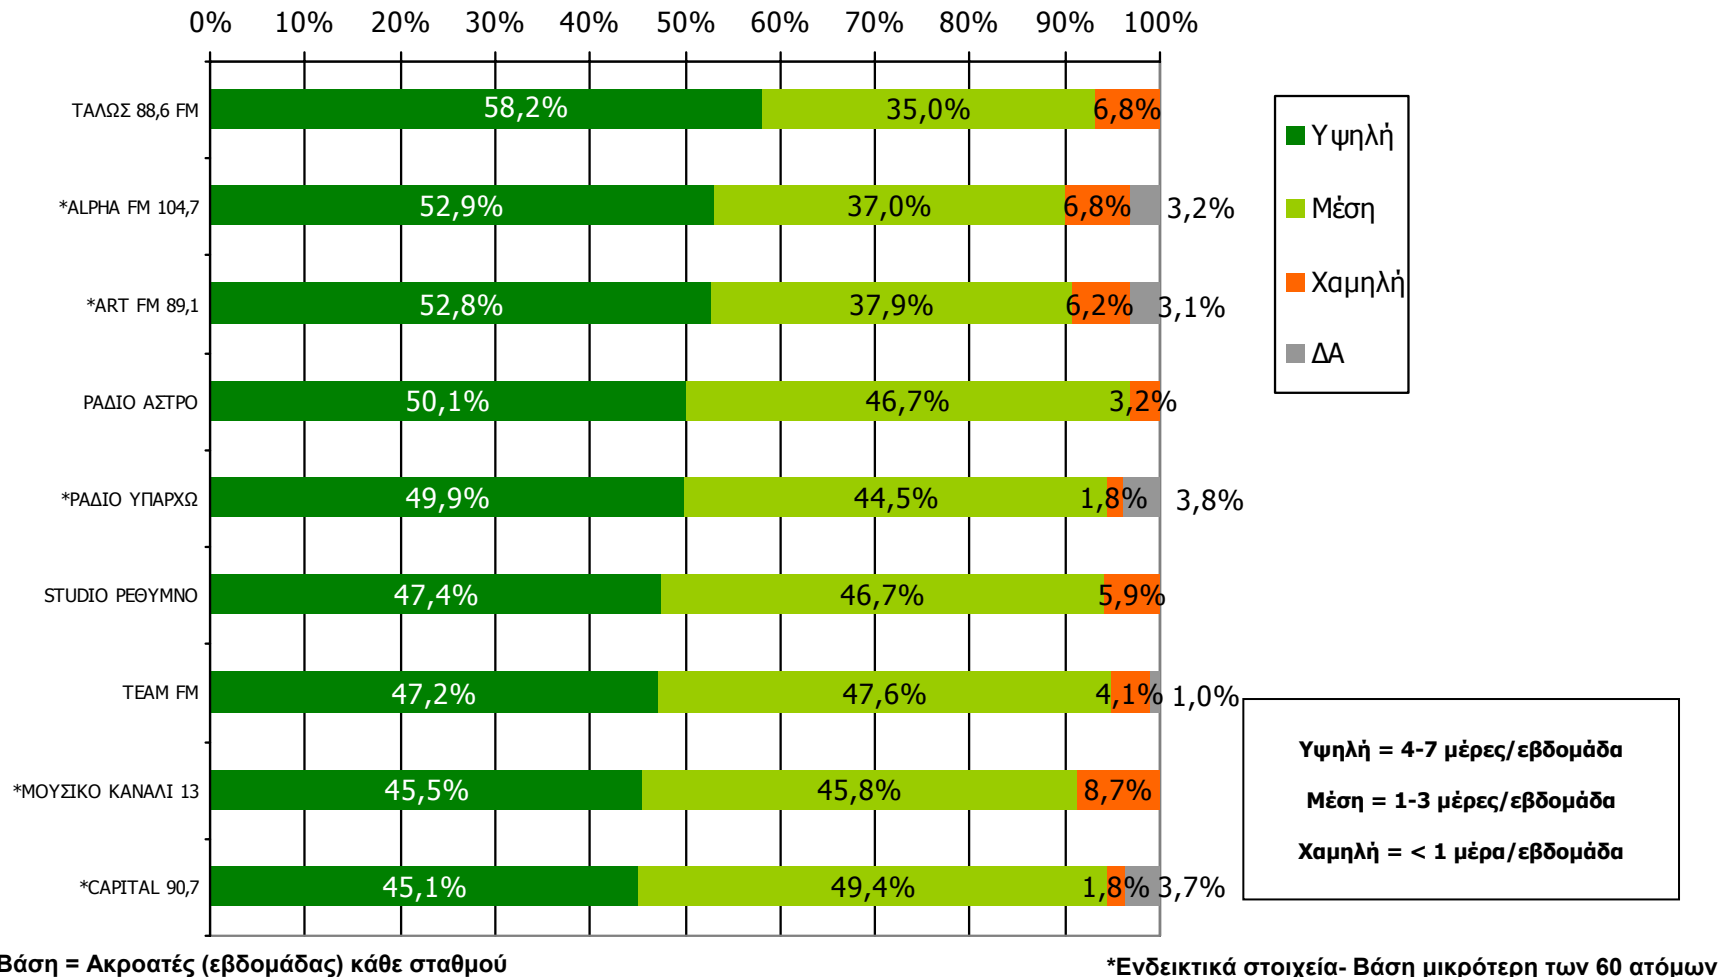

ΣΥΧΝΟΤΗΤΑ ΑΚΡΟΑΣΗΣ ΡΑΔΙΟΦΩΝΙΚΩΝ ΣΤΑΘΜΩΝ Νομού Ρεθύμνης (λίγα λεπτά την τελευταία εβδομάδα)-1

Πόσο συχνά ακούτε το ραδιοφωνικό σταθμό...