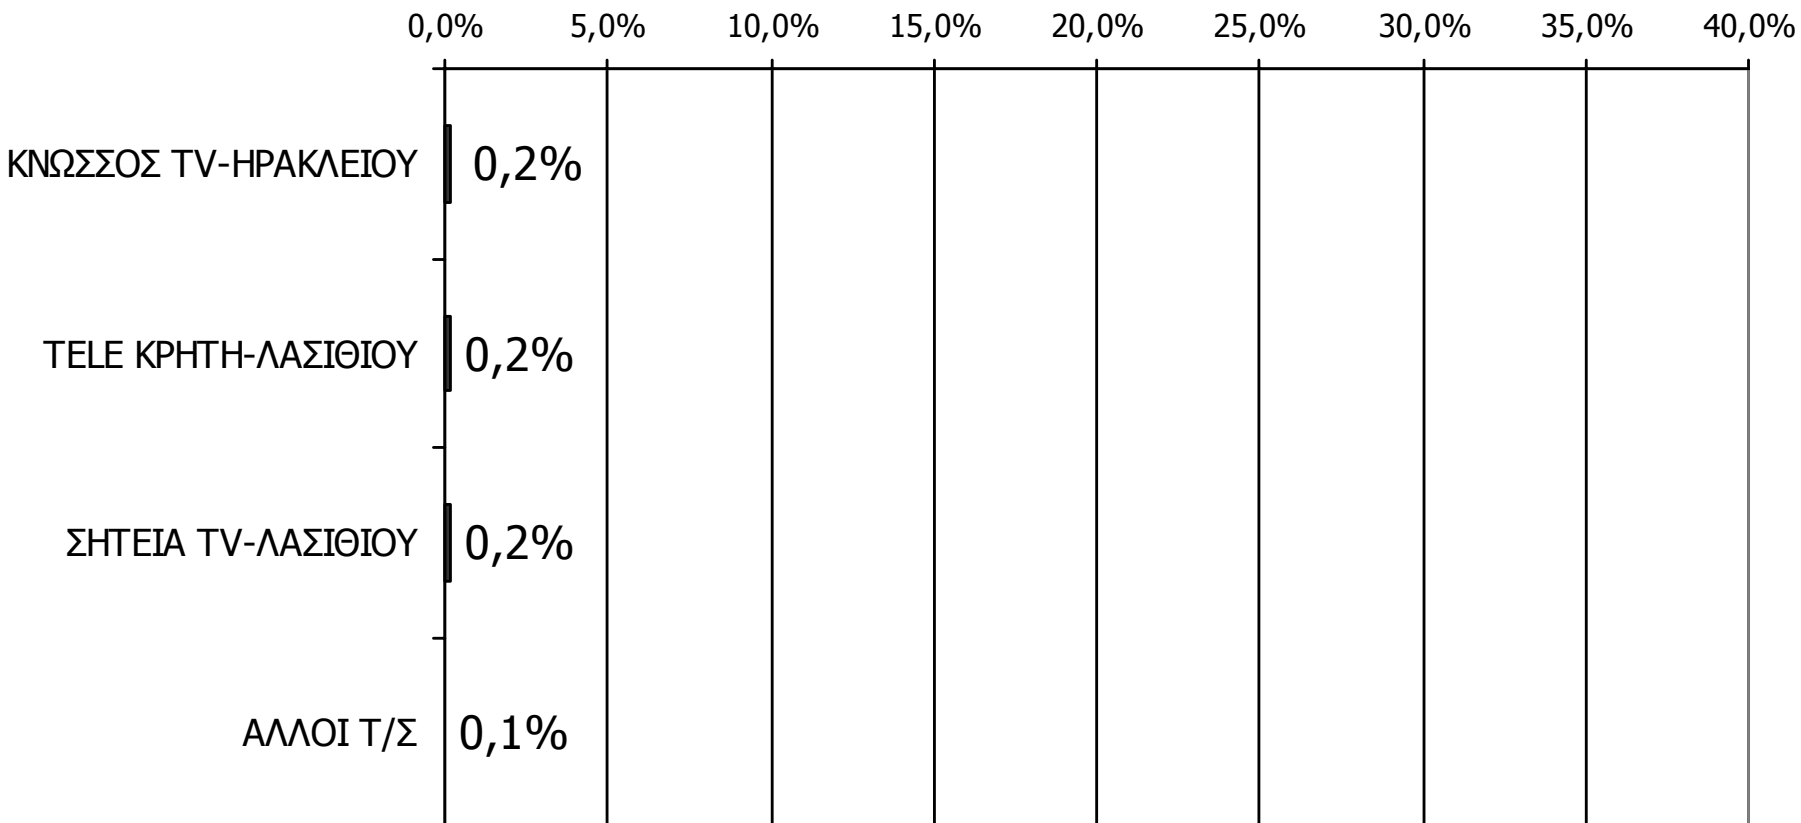

ΤΗΛΕΘΕΑΣΗ ΤΗΛΕΟΠΤΙΚΩΝ ΣΤΑΘΜΩΝ (λίγα λεπτά την τελευταία εβδομάδα) - 2

Γενικά χθες παρακολουθήσατε άλλους τοπικούς τηλεοπτικούς σταθμούς που εκπέμπουν στο νομό σας; Αν ναι, ποιους;

Παρουσιάζονται οι Τ/Σ που εμφάνισαν ποσοστό < 0,5%

Βάση = Σύνολο ερωτηθέντων (N=650)