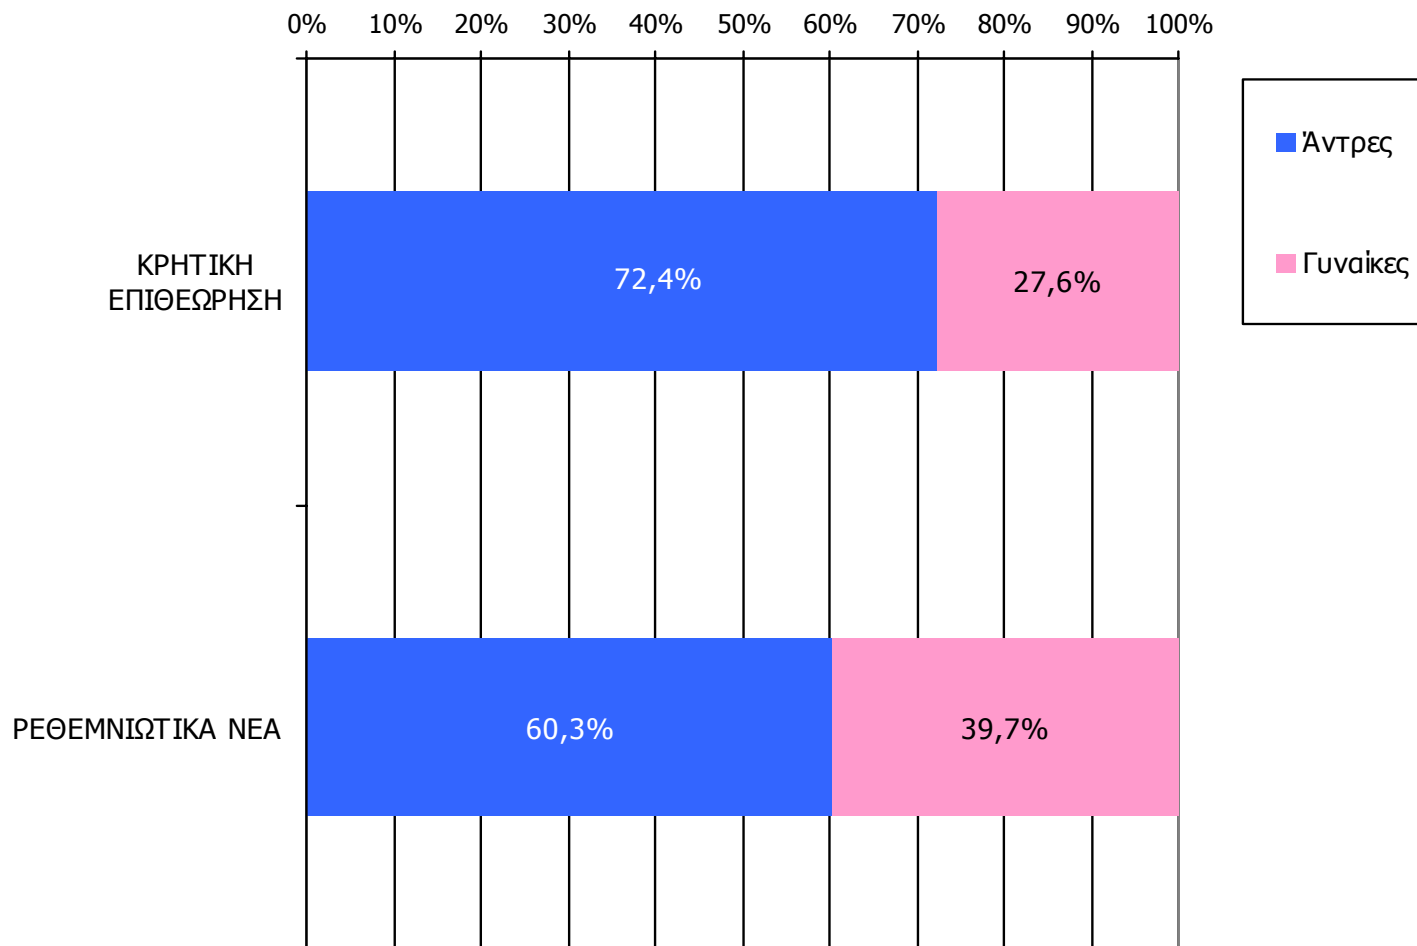

Αναγνωσιμότητα μέσου τεύχους ημερήσιου τοπικού τύπου Νομού Ρεθύμνης - Φύλο/ Προφίλ

Πότε την διαβάσατε τελευταία φορά; (Χθες ή την τελευταία φορά που κυκλοφόρησε)

Βάση = Αναγνώστες (μέσου τεύχους) κάθε τίτλου