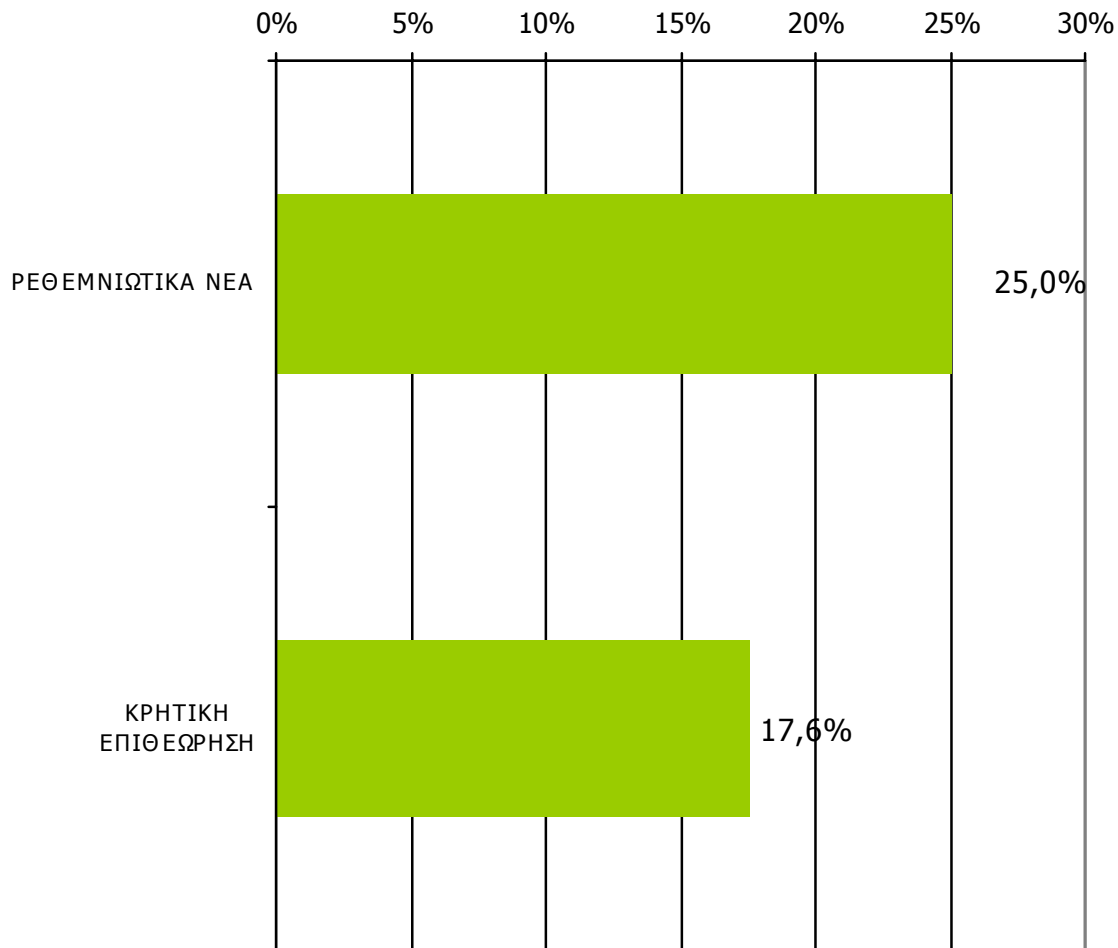

Αναγνωσιμότητα μέσω τεύχους ημερήσιου τοπικού τύπου Νομού Ρεθύμνης

Πότε την διαβάσατε τελευταία φορά; (Χθες ή την τελευταία φορά που κυκλοφόρησε)

Βάση = Σύνολο ερωτηθέντων (N=650)