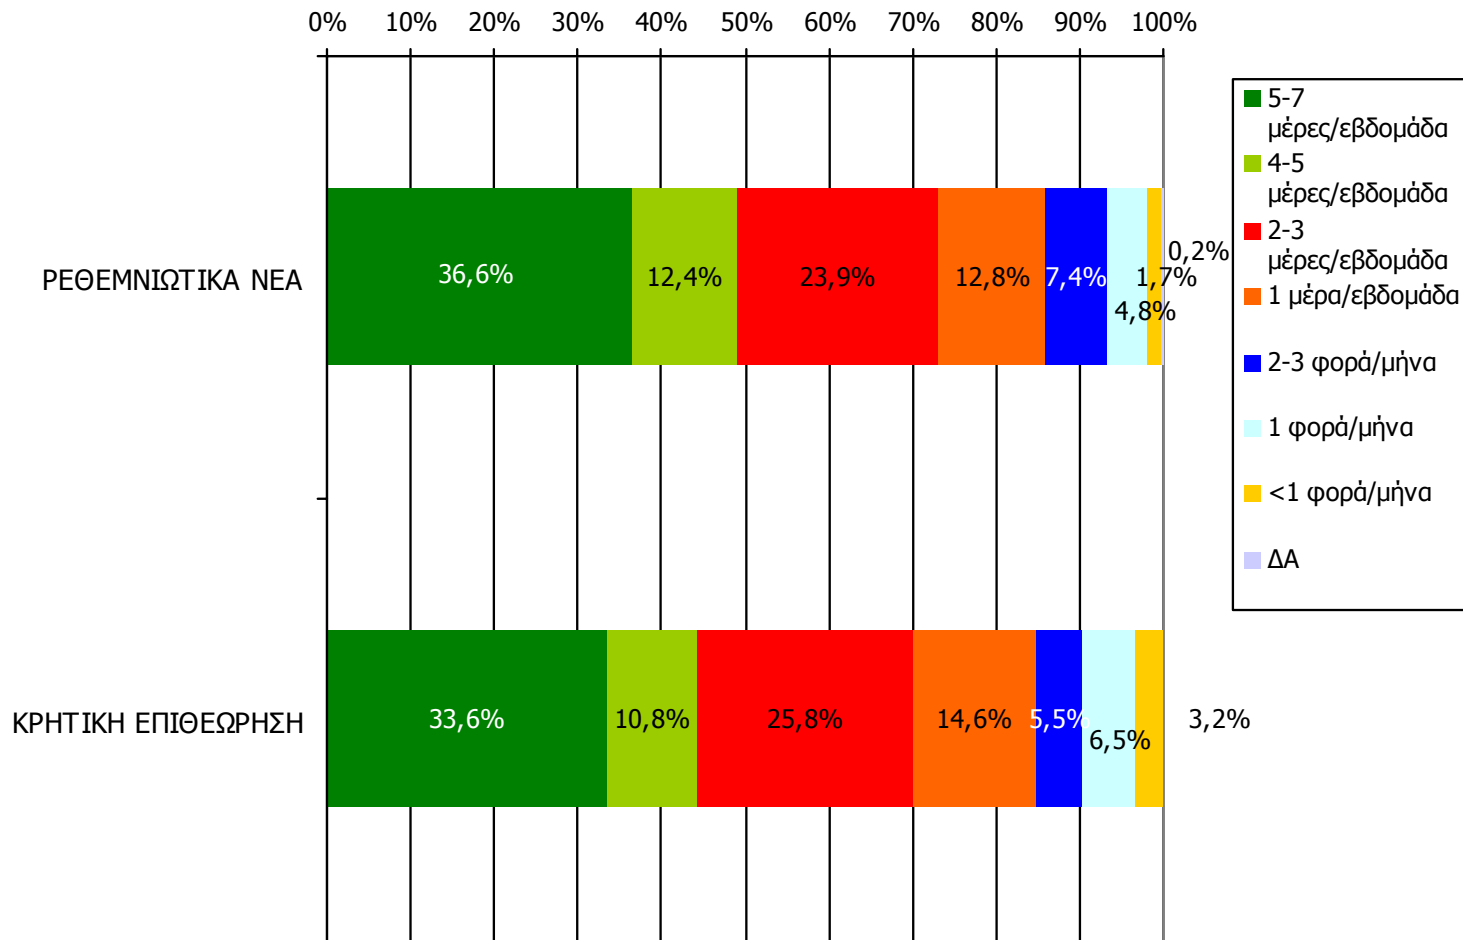

**Αθροιστική αναγνωσιμότητα τριμήνου ημερήσιου τοπικού τύπου
(έστω 2' το τελευταίο τρίμηνο) Νομού Ρεθύμνης
Προβολές στον πληθυσμό 15 ετών και άνω**

Πληθυσμός Νομού Ρεθύμνης , 15 ετών και άνω: 65.040 άτομα	Προβολή στον πληθυσμό 15 ετών και άνω	95% Διάστημα Εμπιστοσύνης	
		Κάτω φράγμα	Άνω φράγμα
ΡΕΘΕΜΝΙΩΤΙΚΑ ΝΕΑ	42.000	39.000	44.000
ΚΡΗΤΙΚΗ ΕΠΙΘΕΩΡΗΣΗ	31.000	28.000	33.000

ΣΥΧΝΟΤΗΤΑ ΑΝΑΓΝΩΣΗΣ ΗΜΕΡΗΣΙΩΝ ΕΦΗΜΕΡΙΔΩΝ Νομού Ρεθύμνης (έστω 2' το τελευταίο τρίμηνο)

Πόσο συχνά διαβάζετε την εφημερίδα...

Βάση = Αναγνώστες (τριμήνου) κάθε τίτλου