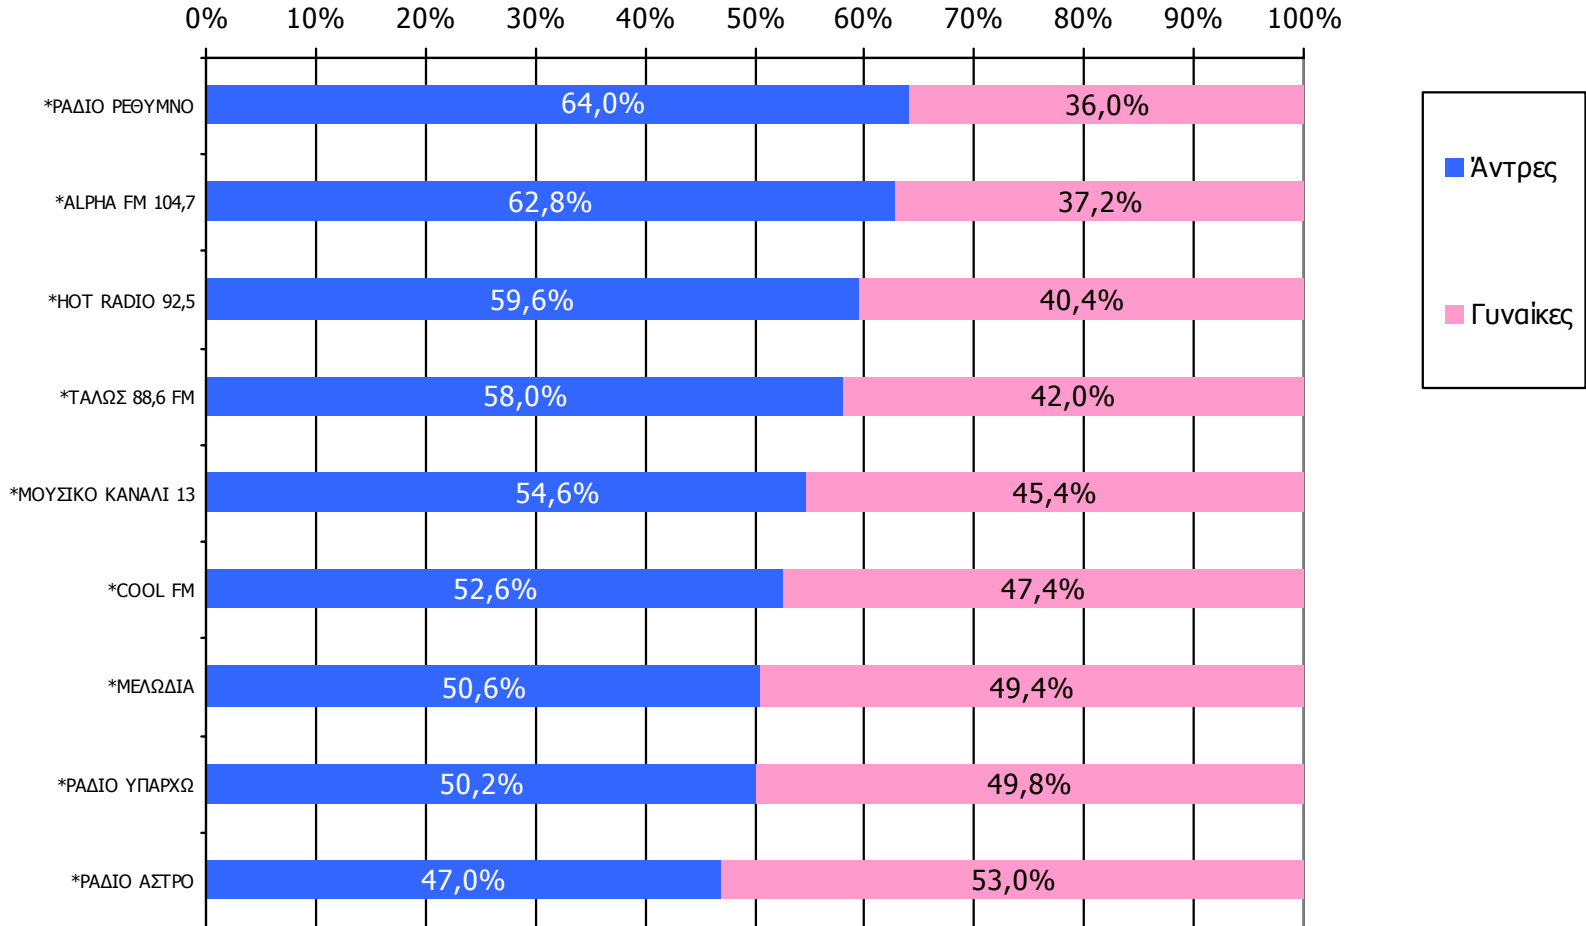

Μέση ημερήσια κάλυψη τοπικών Ρ/Σ Νομού Ρεθύμνης – Φύλο/ Προφίλ-2

Τον ραδιοφωνικό σταθμό... τον ακούσατε χτες;

Βάση = Ακροατές (χθες) κάθε σταθμού

*Ενδεικτικά στοιχεία- Βάση μικρότερη των 60 ατόμων