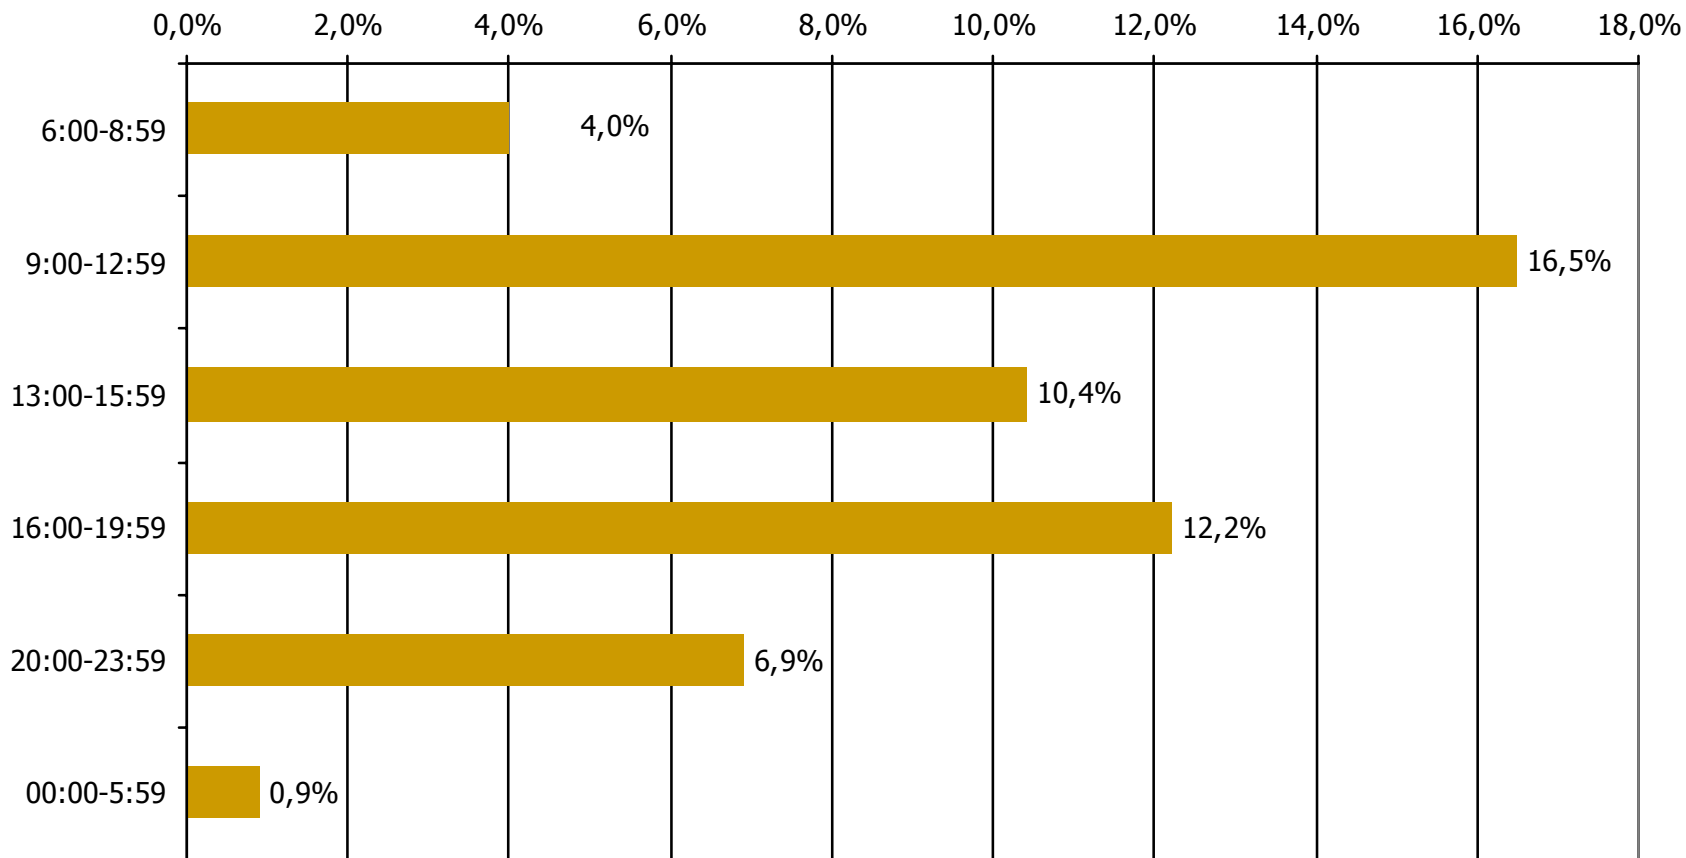

Μέση κάλυψη χρονικών ζωνών της ημέρας τοπικών Ρ/Σ Νομού Ρεθύμνης

Βάση = Σύνολο ερωτηθέντων (N=650)