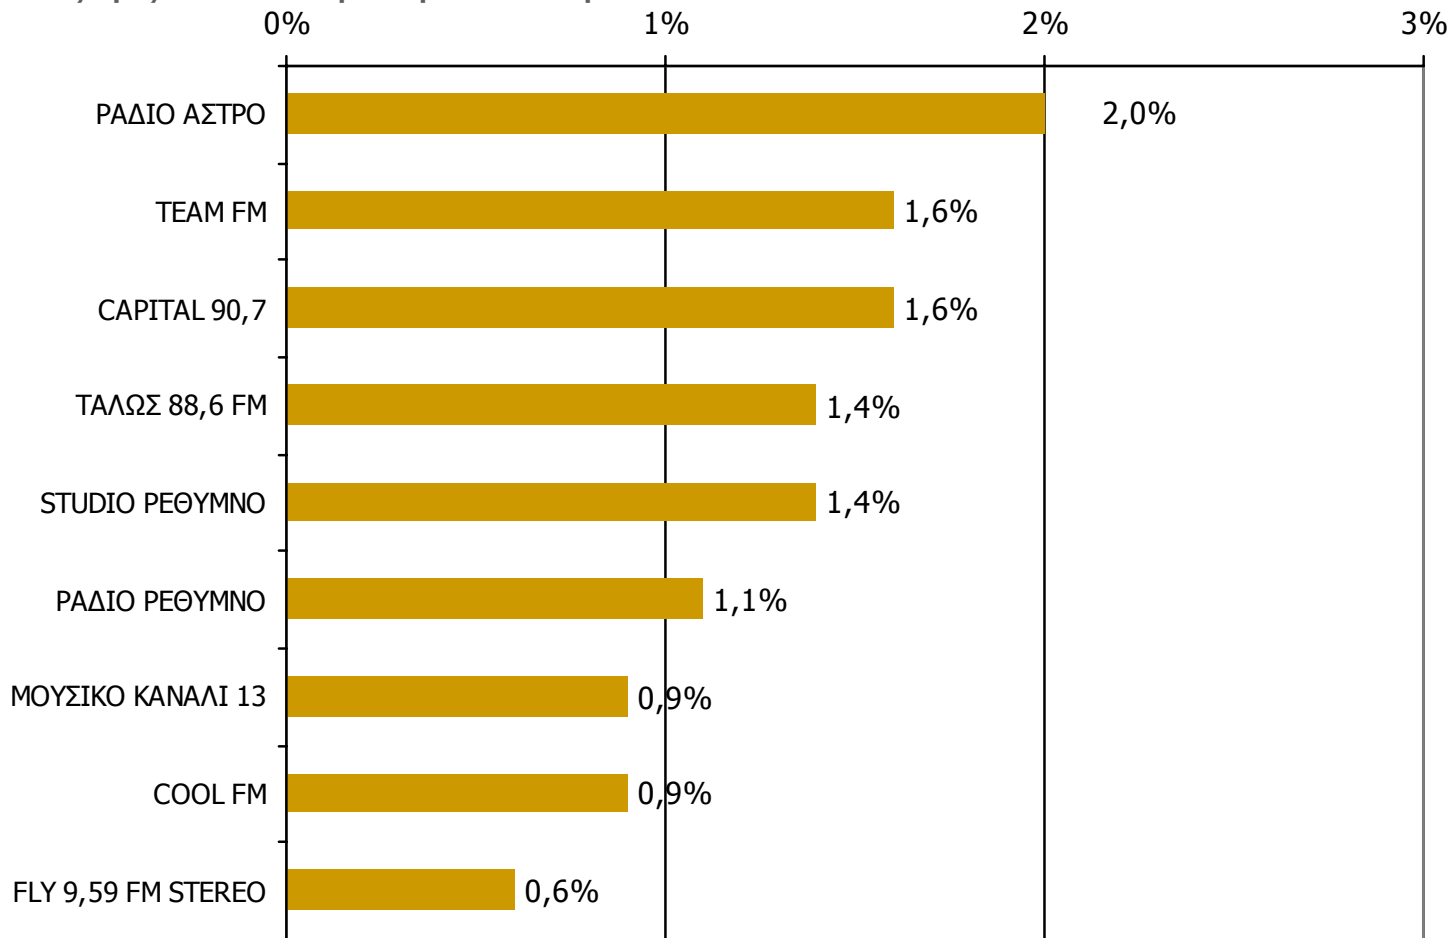

Μέση κάλυψη χρονικών ζωνών της ημέρας τοπικών Ρ/Σ Νομού Ρεθύμνης 13:00-15:59-1

Ποιες ώρες ακούσατε το ραδιοφωνικό σταθμό...

Βάση = Σύνολο ερωτηθέντων (N=650)