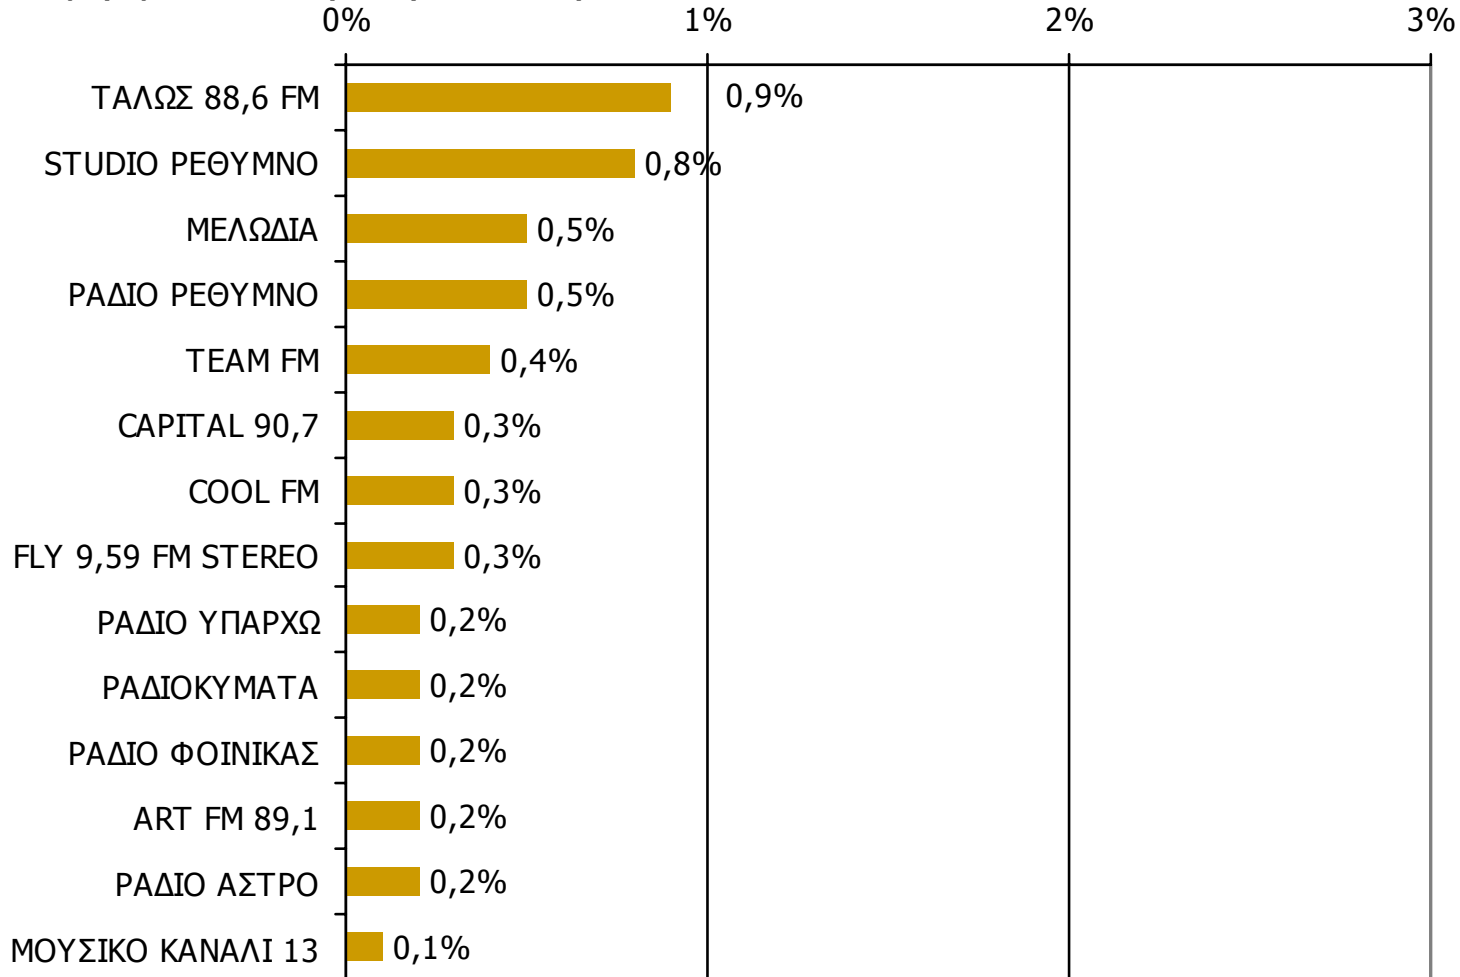

Μέση κάλυψη χρονικών ζωνών της ημέρας τοπικών Ρ/Σ Νομού Ρεθύμνης 6:00-8:59

Ποιες ώρες ακούσατε το ραδιοφωνικό σταθμό...

* Εμφανίζονται οι Ρ/Σ που αναφέρθηκαν στη συγκεκριμένη ζώνη

Βάση = Σύνολο ερωτηθέντων (N=650)