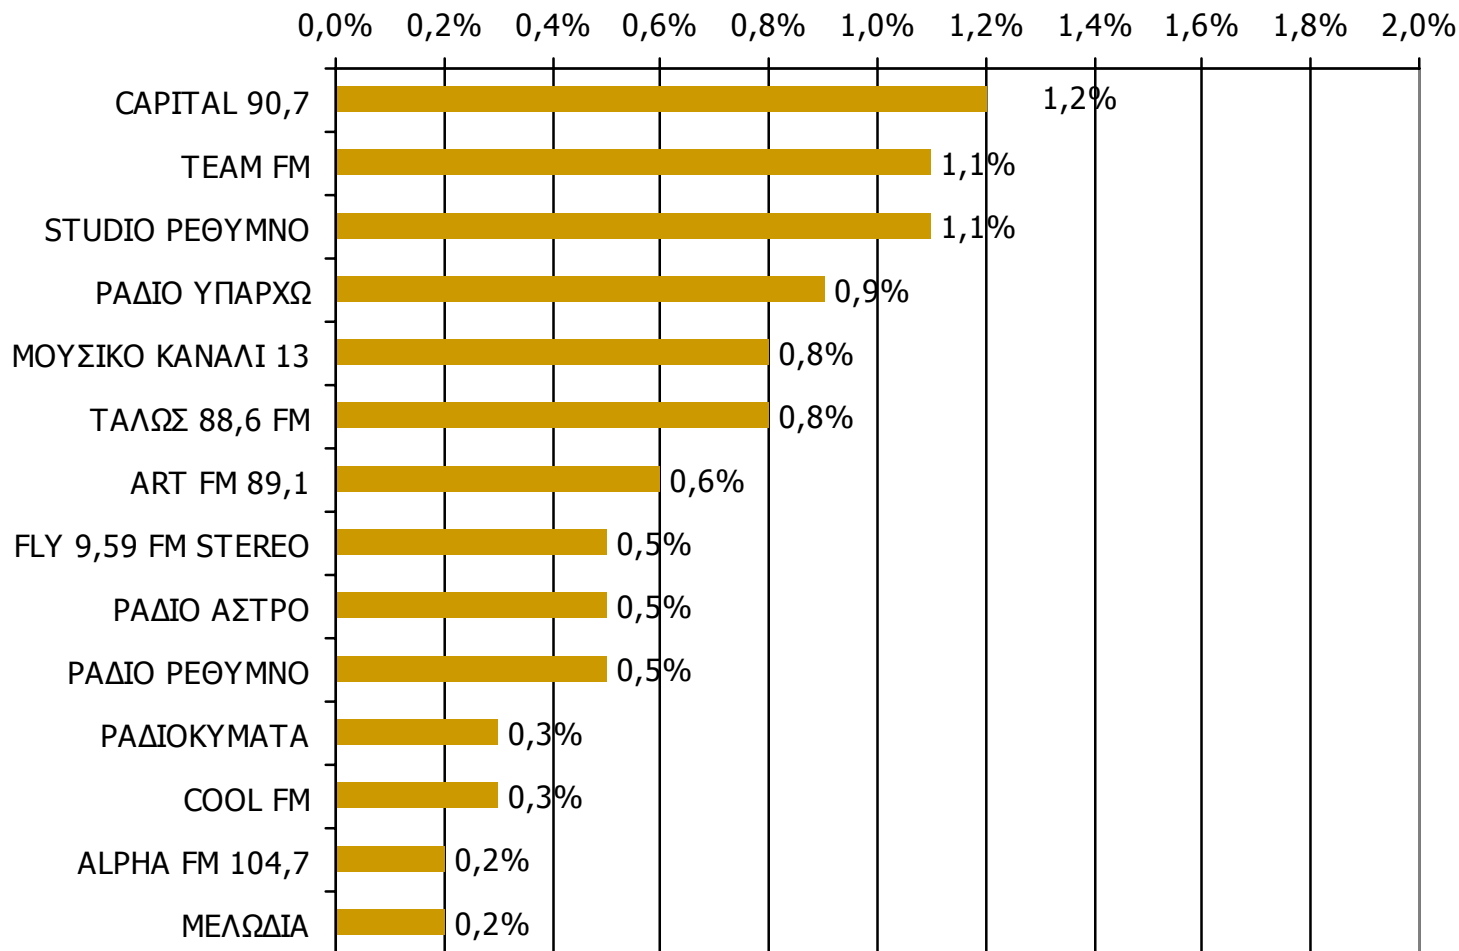

Μέση κάλυψη χρονικών ζωνών της ημέρας τοπικών Ρ/Σ Νομού Ρεθύμνης 20:00-23:59

Ποιες ώρες ακούσατε το ραδιοφωνικό σταθμό...

Βάση = Σύνολο ερωτηθέντων (N=650)

* Εμφανίζονται οι Ρ/Σ που αναφέρθηκαν στη συγκεκριμένη ζώνη