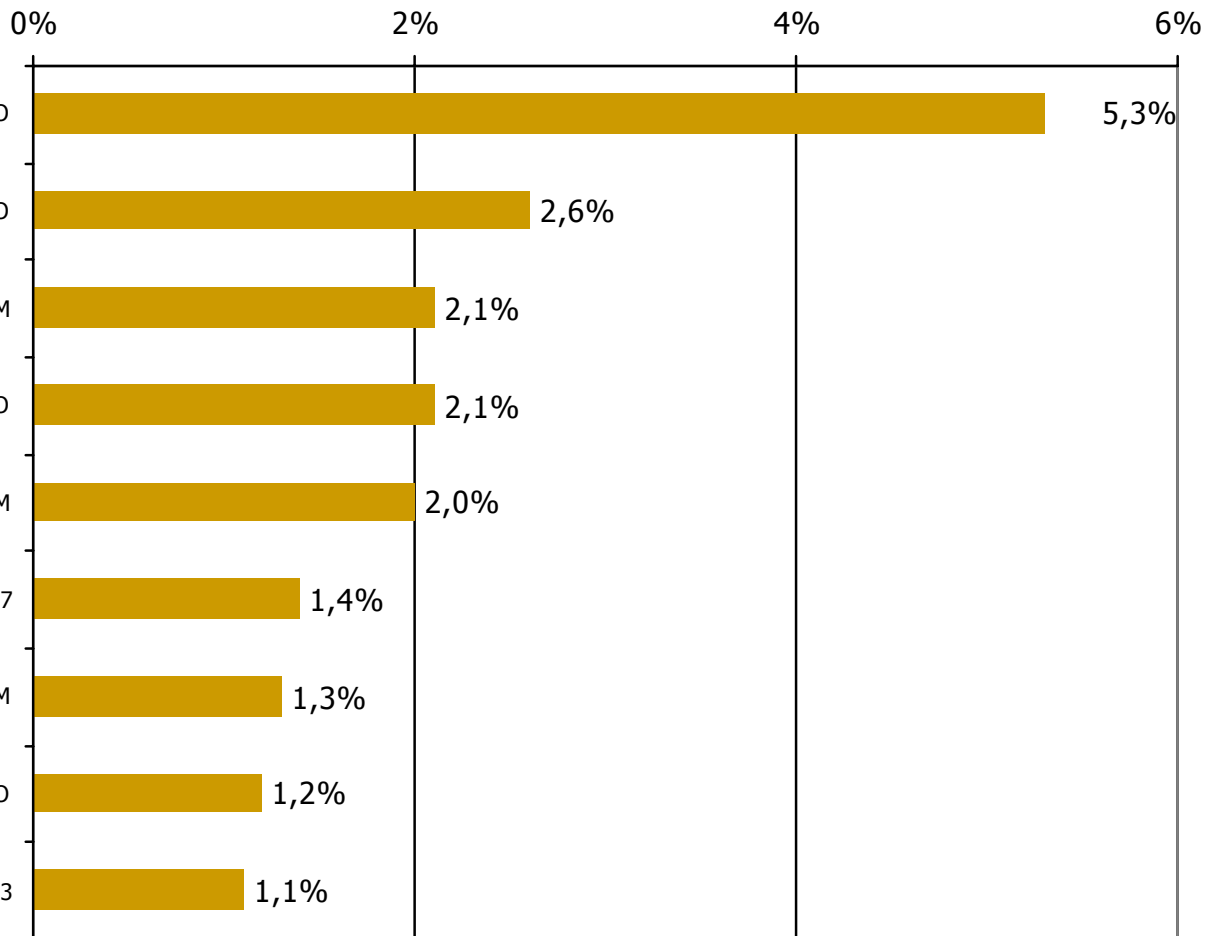

Μέση κάλυψη χρονικών ζωνών της ημέρας τοπικών Ρ/Σ Νομού Ρεθύμνης 9:00-12:59-1

Ποιες ώρες ακούσατε το ραδιοφωνικό σταθμό...

Βάση = Σύνολο ερωτηθέντων (N=650)