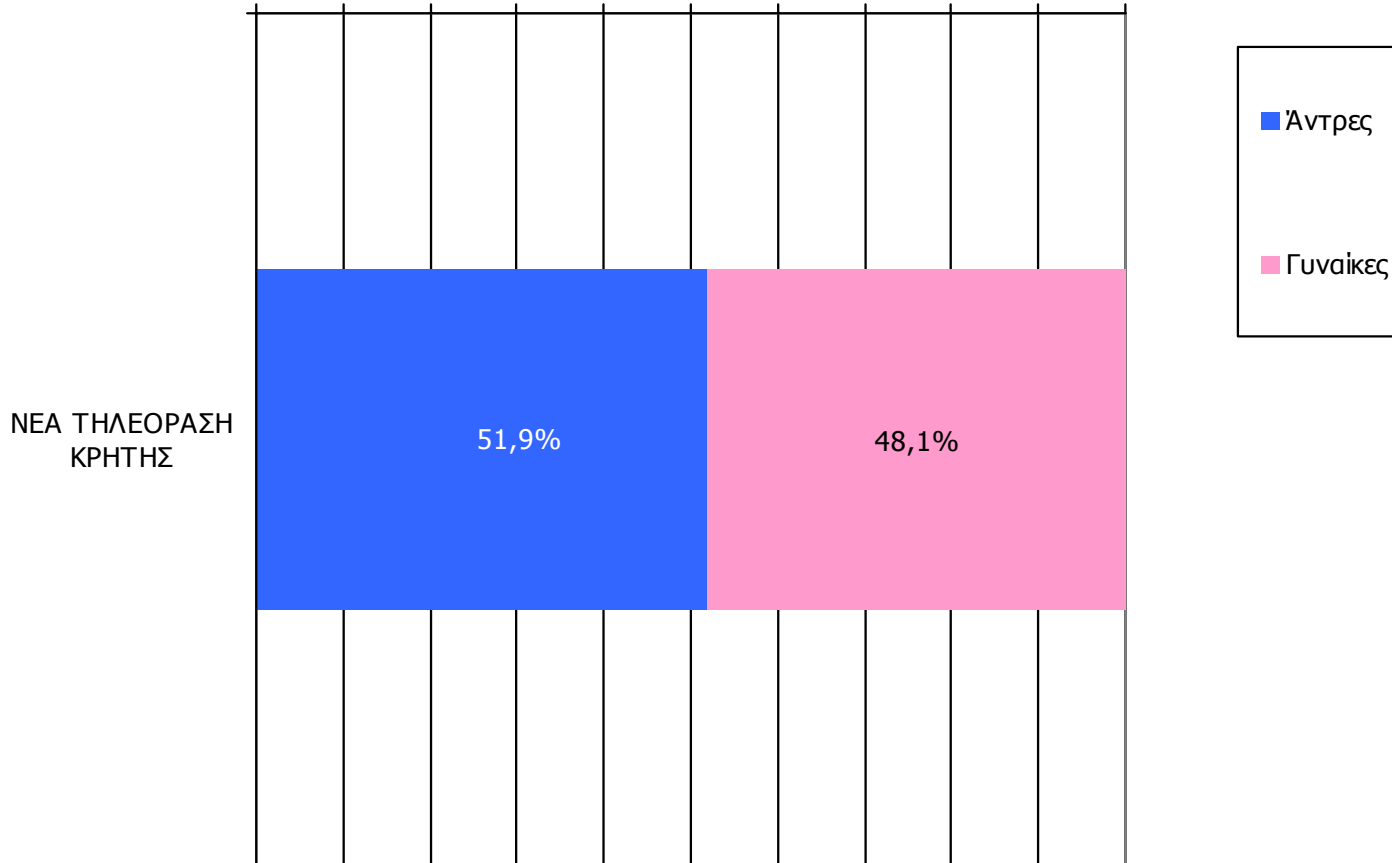

Μέση ημερήσια κάλυψη τοπικών τηλεοπτικών σταθμών Νομού Ρεθύμνης -Φύλο/ Προφίλ

Τον τηλεοπτικό σταθμό... τον παρακολουθήσατε χτες;

0% 10% 20% 30% 40% 50% 60% 70% 80% 90% 100%

Βάση = Τηλεθεατές (χθες) κάθε σταθμού