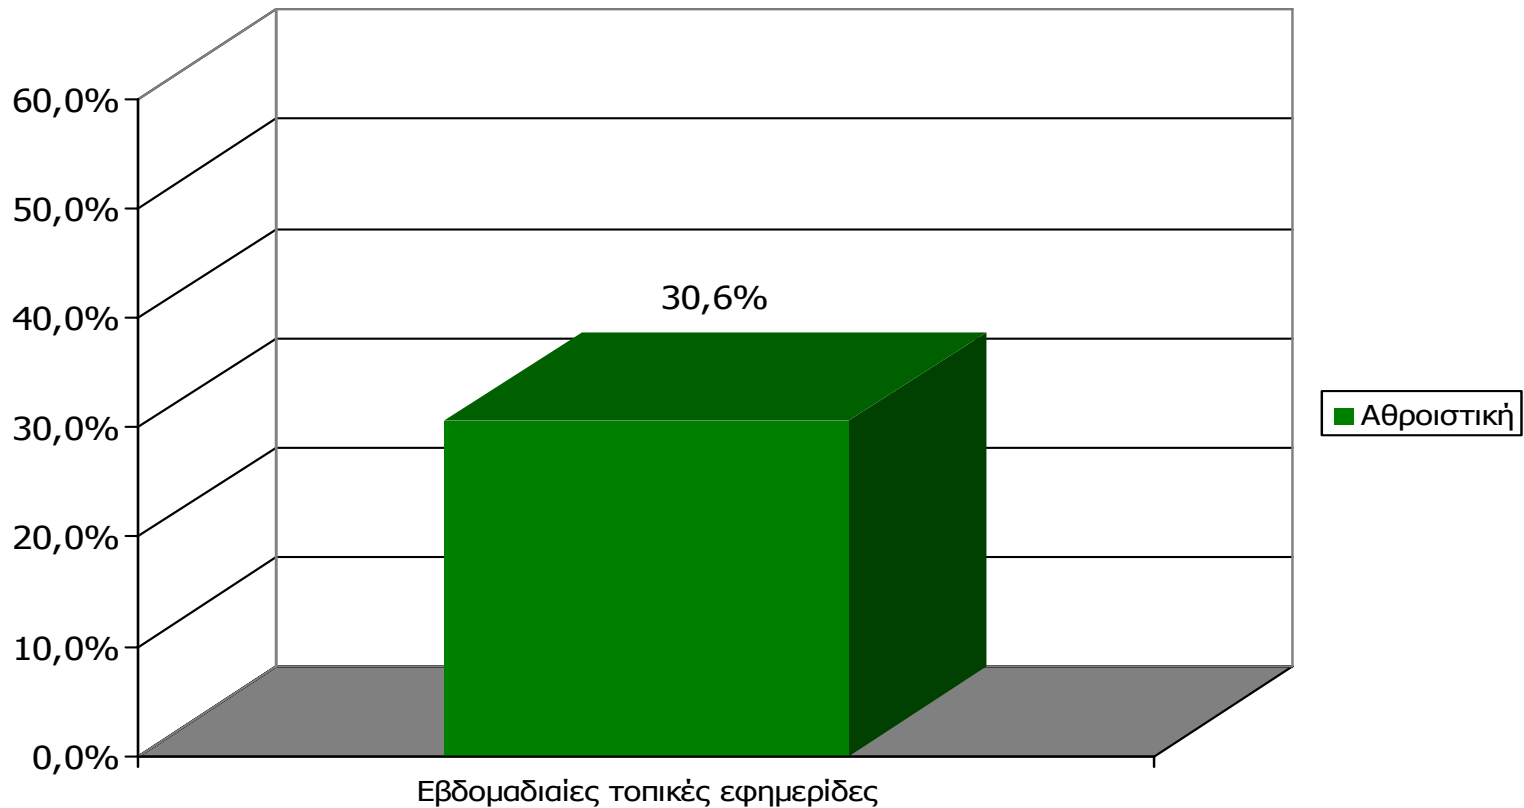

Αθροιστική αναγνωσιμότητα τριμήνου εβδομαδιαίου τοπικού τύπου Νομού Ρεθύμνης (έστω 2' το τελευταίο τρίμηνο)

Μ.Ο.: 1.00 Εφημερίδα

Βάση = Σύνολο ερωτηθέντων (N=650)