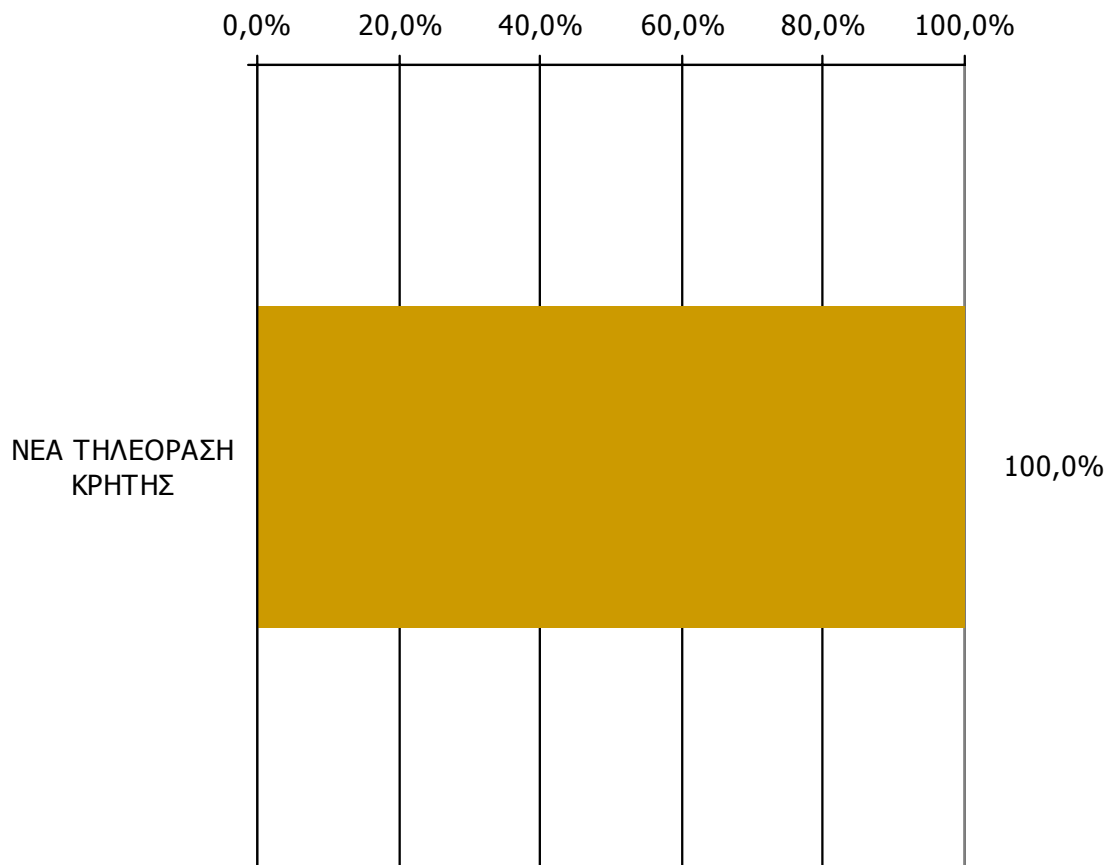

Μέση ημερήσια κάλυψη τοπικών τηλεοπτικών σταθμών Νομού Ρεθύμνης (Στο σύνολο των τηλεθεατών - χθες)

Τον τηλεοπτικό σταθμό... τον παρακολουθήσατε χτες;

Βάση = Τηλεθεατές τοπικών τηλεοπτικών σταθμών (χθες) N=155