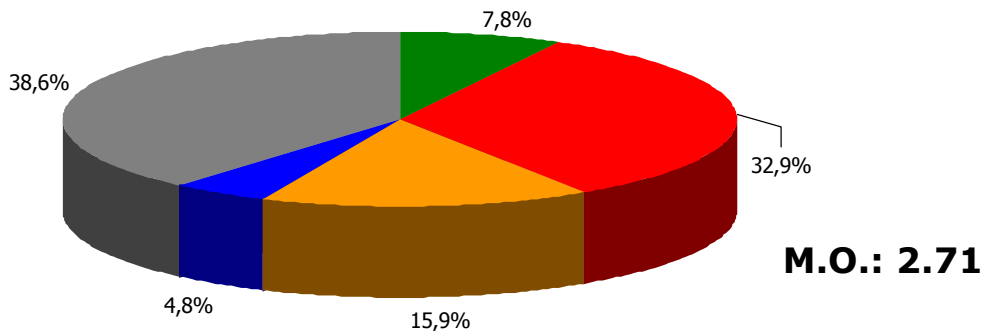

Γενική ικανοποίηση από ποιότητα ενημέρωσης ΜΜΕ Νομού Ρεθύμνης [2]

Γενικά πόσο ικανοποιημένος/η αισθάνεστε από την ποιότητα της ενημέρωσης που παρέχουν οι Ραδιοφωνικοί & Τηλεοπτικοί σταθμοί του Νομού;

Ραδιοφωνικοί Σταθμοί