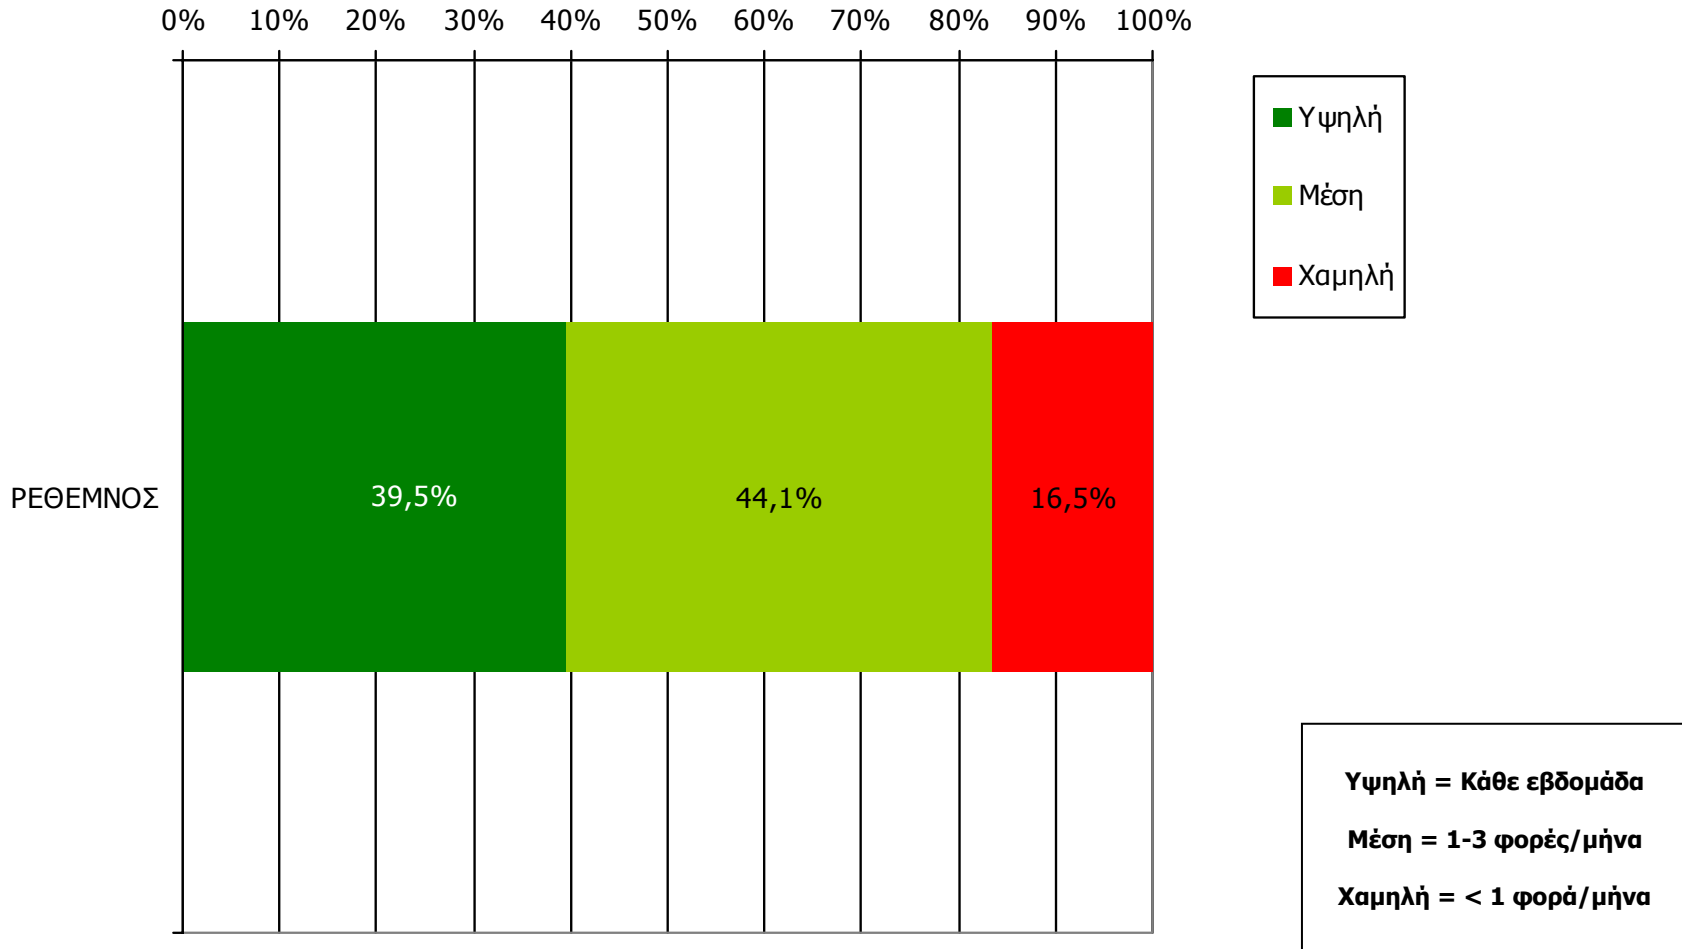

ΣΥΧΝΟΤΗΤΑ ΑΝΑΓΝΩΣΗΣ ΕΒΔΟΜΑΔΙΑΙΩΝ ΕΦΗΜΕΡΙΔΩΝ Νομού Ρεθύμνης (έστω 2' το τελευταίο τρίμηνο)

Πόσο συχνά διαβάζετε την εφημερίδα...

Βάση = Αναγνώστες (τριμήνου) κάθε τίτλου