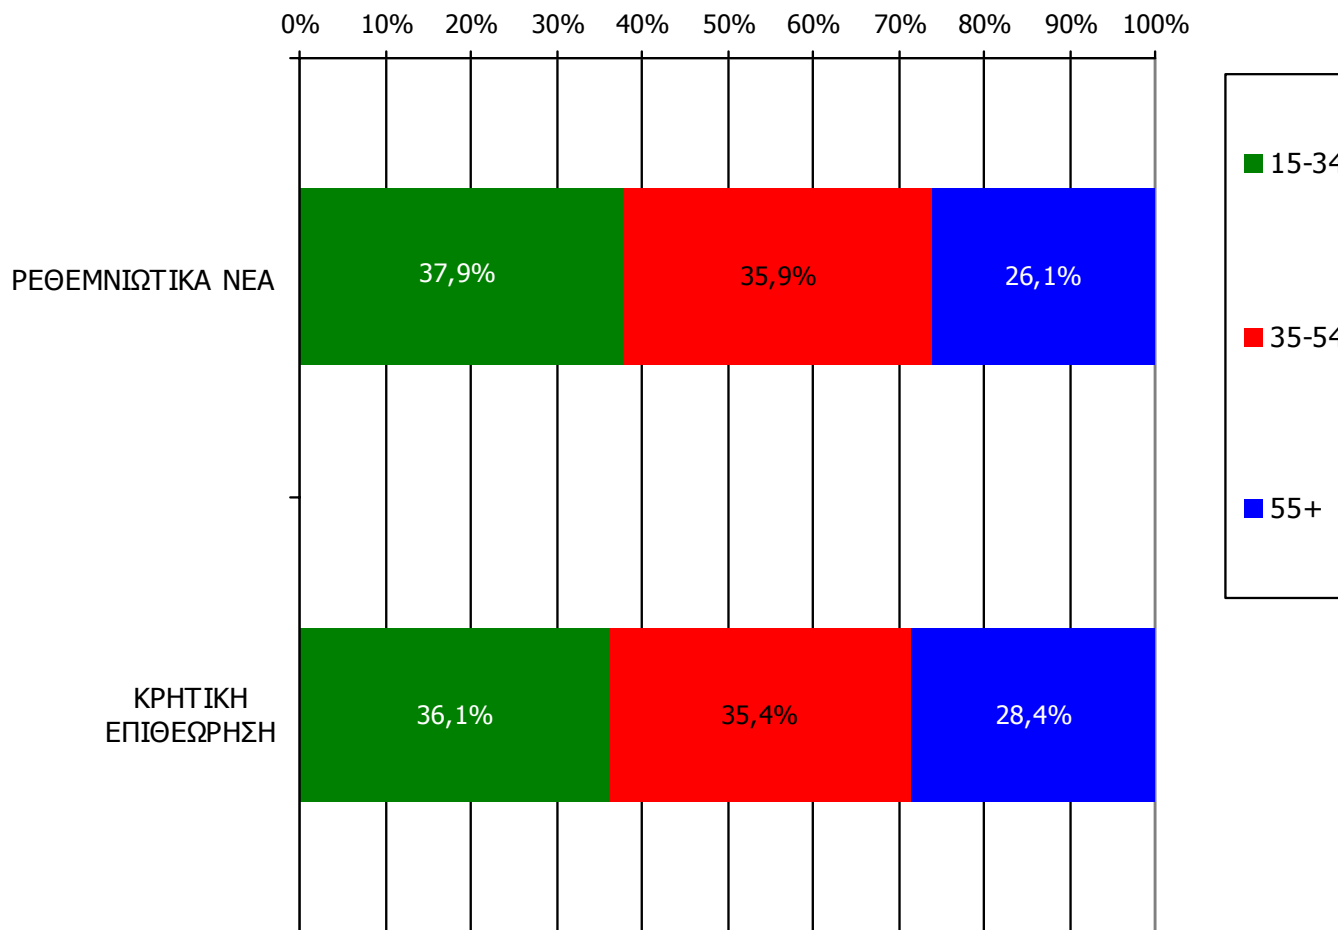

Αναγνωσιμότητα μέσου τεύχους ημερήσιου τοπικού τύπου Νομού Ρεθύμνης - Ηλικία/ Προφίλ

Πότε την διαβάσατε τελευταία φορά; (Χθες ή την τελευταία φορά που κυκλοφόρησε)

Βάση = Αναγνώστες (μέσου τεύχους) κάθε τίτλου