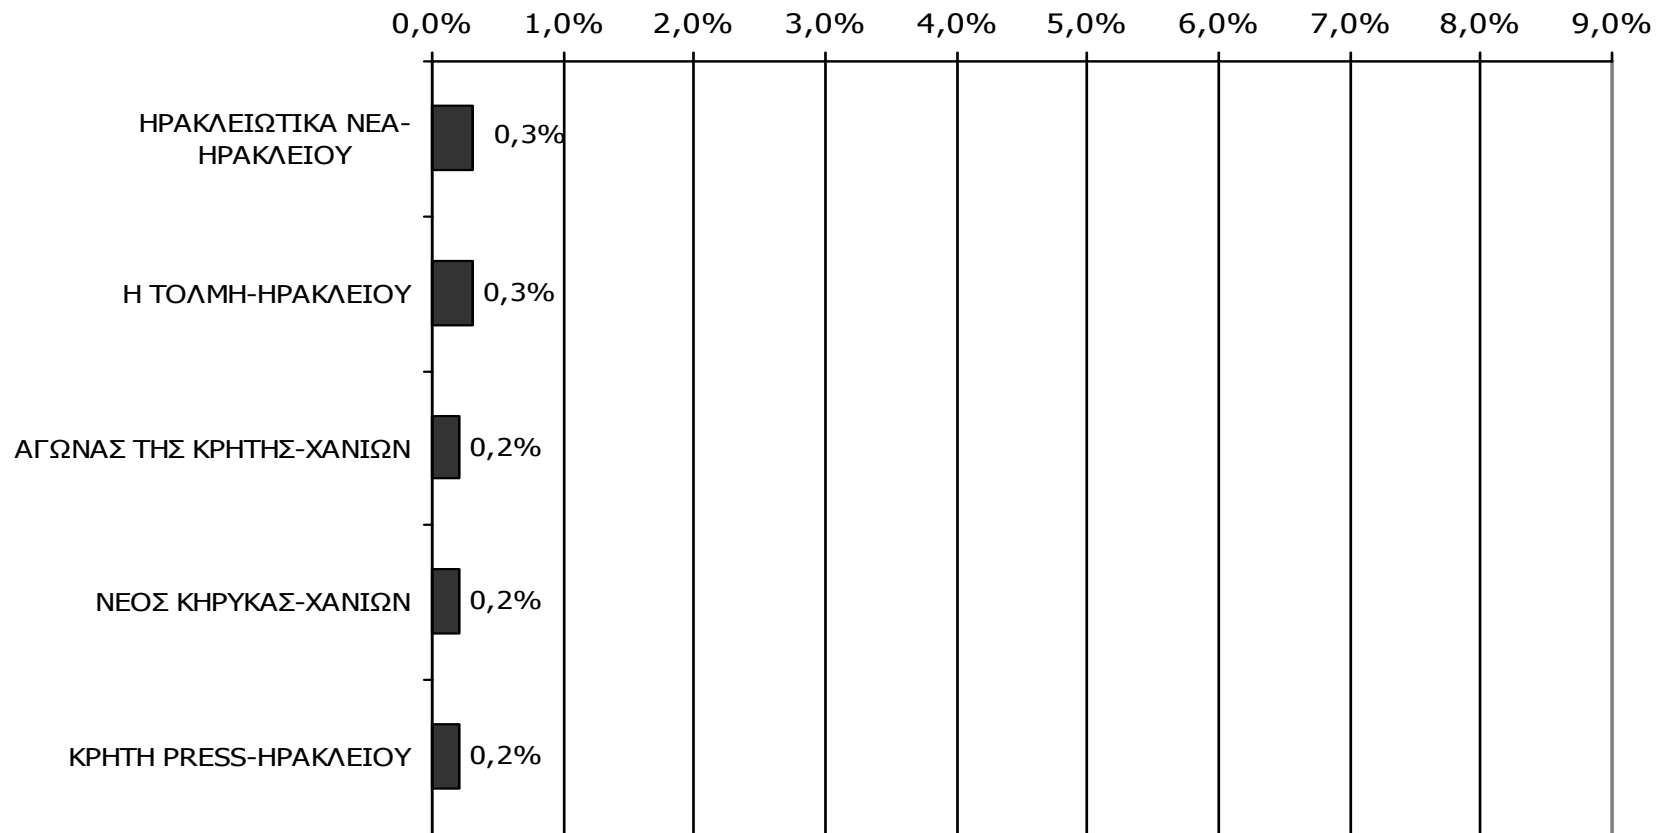

(Δεν διάβασα: 87,4%)

0,0% 1,0% 2,0% 3,0% 4,0% 5,0% 6,0% 7,0% 8,0% 9,0%

Παρουσιάζονται οι εφημερίδες που εμφάνισαν ποσοστό $\geq 0,5\%$

Βάση = Σύνολο ερωτηθέντων (N=650)

ΑΝΑΓΝΩΣΗ ΕΦΗΜΕΡΙΔΩΝ ΟΜΟΡΩΝ ΝΟΜΩΝ-2

Διαβάσατε το τελευταίο τρίμηνο, άλλες τοπικές καθημερινές ή εβδομαδιαίες εφημερίδες που κυκλοφόρησαν στο νομό σας; Αν ναι, ποιες;