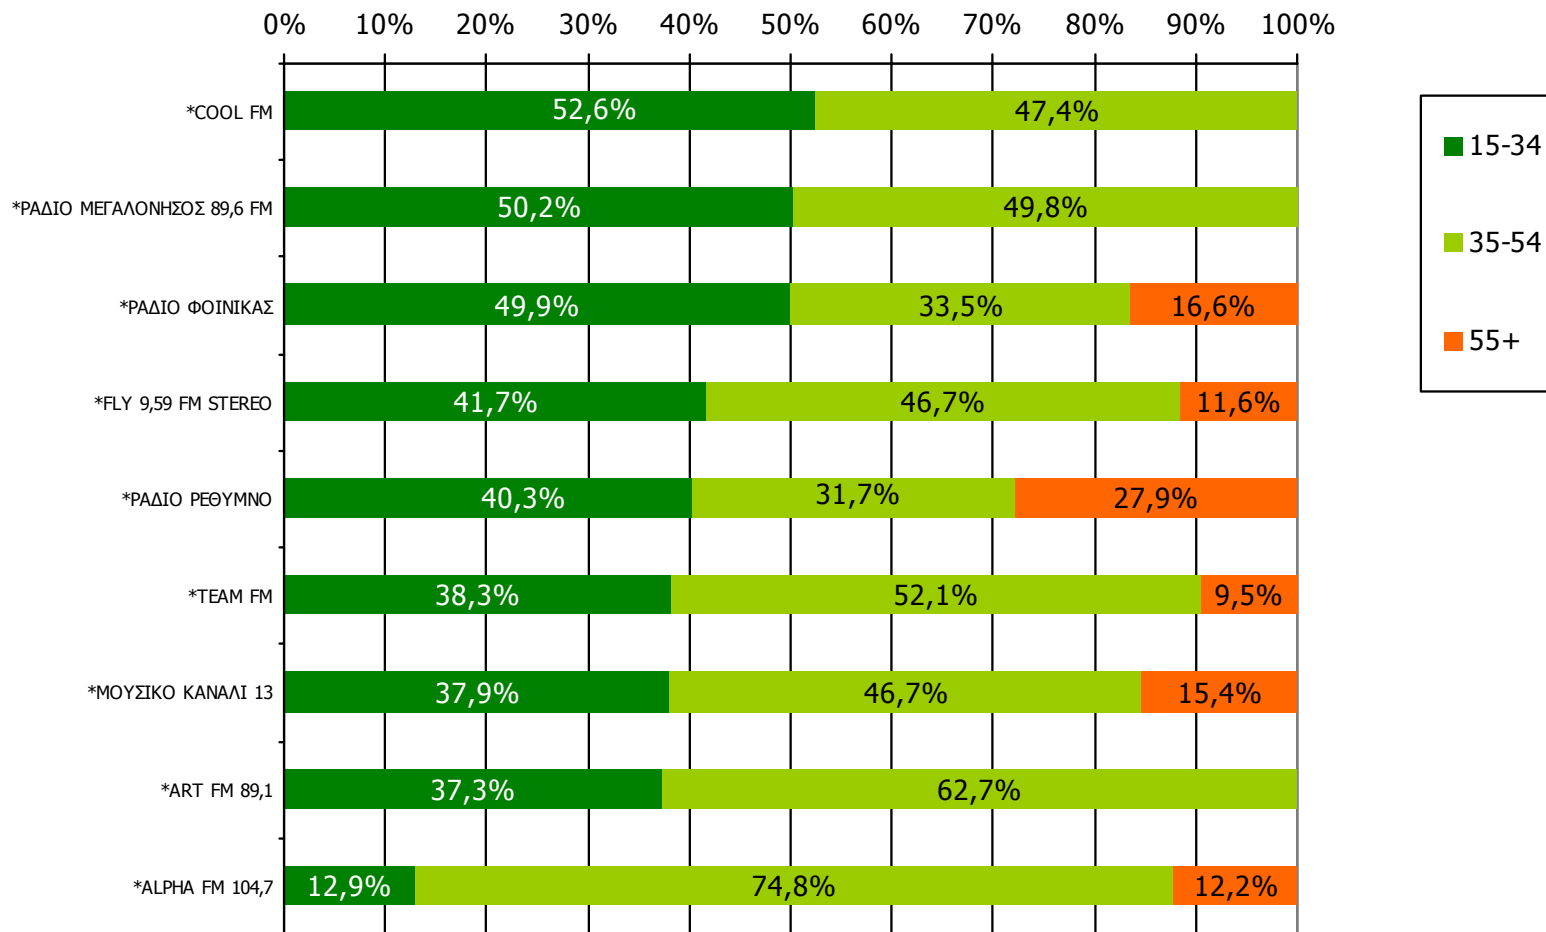

Μέση ημερήσια κάλυψη τοπικών Ρ/Σ Νομού Ρεθύμνης – Ηλικία / Προφίλ-2

Τον ραδιοφωνικό σταθμό... τον ακούσατε χτες;

Βάση = Ακροατές (χθες) κάθε σταθμού

*Ενδεικτικά στοιχεία- Βάση μικρότερη των 60 ατόμων