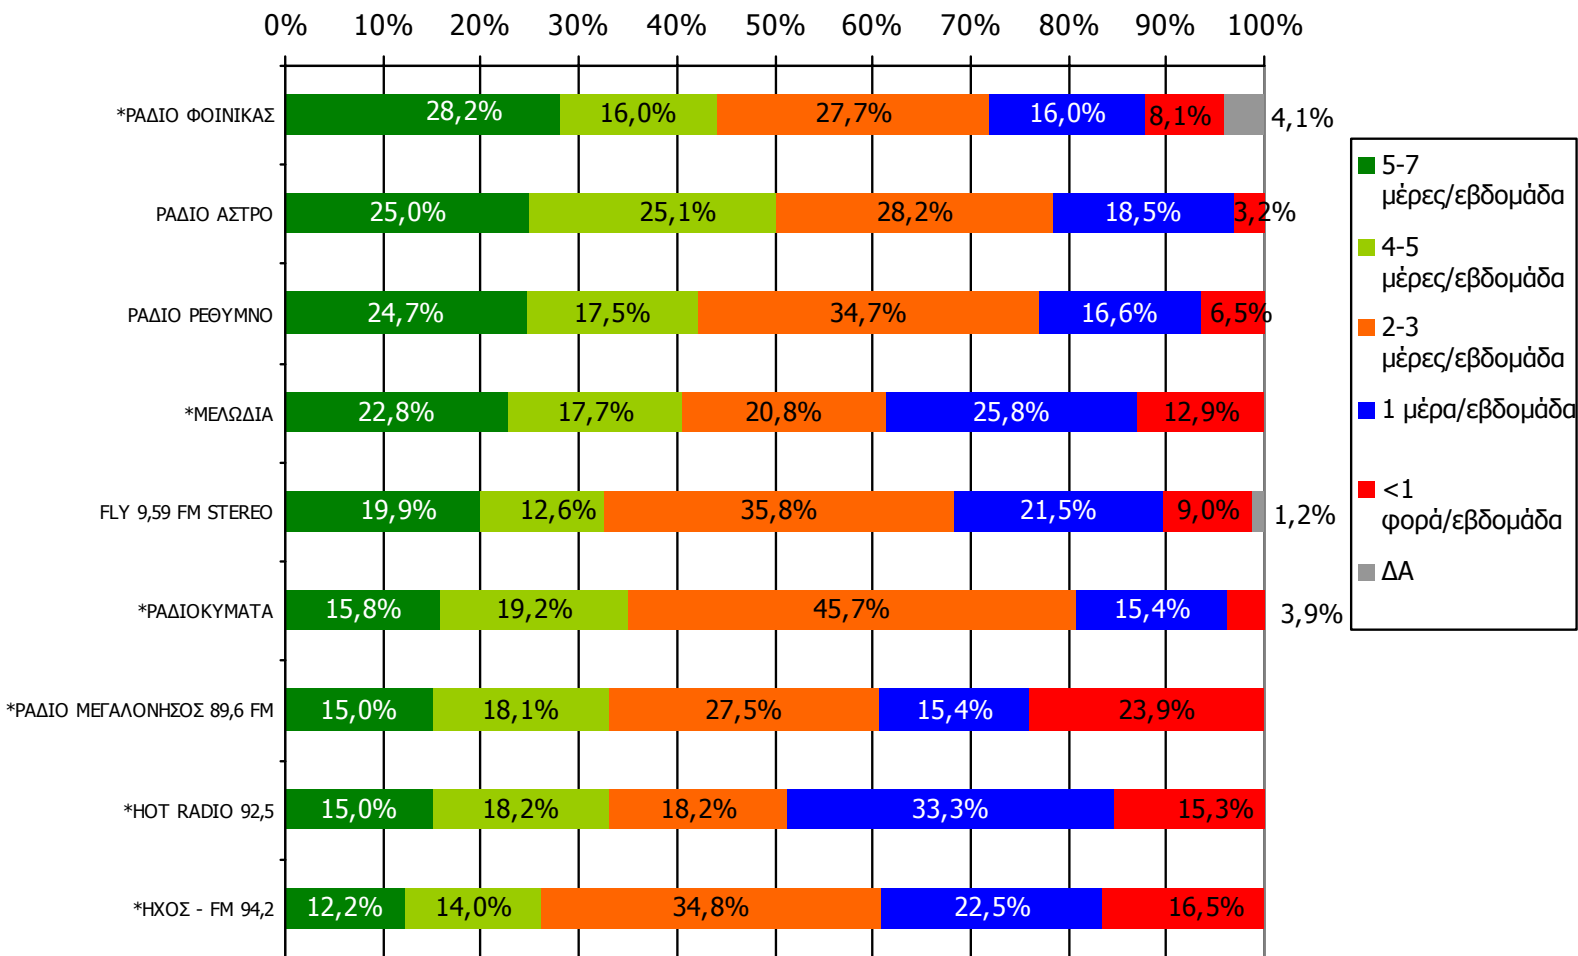

ΣΥΧΝΟΤΗΤΑ ΑΚΡΟΑΣΗΣ ΡΑΔΙΟΦΩΝΙΚΩΝ ΣΤΑΘΜΩΝ Νομού Ρεθύμνης (λίγα λεπτά την τελευταία εβδομάδα)-2

Πόσο συχνά ακούτε το ραδιοφωνικό σταθμό...

Βάση = Ακροατές (εβδομάδας) κάθε σταθμού

*Ενδεικτικά στοιχεία- Βάση μικρότερη των 60 ατόμων