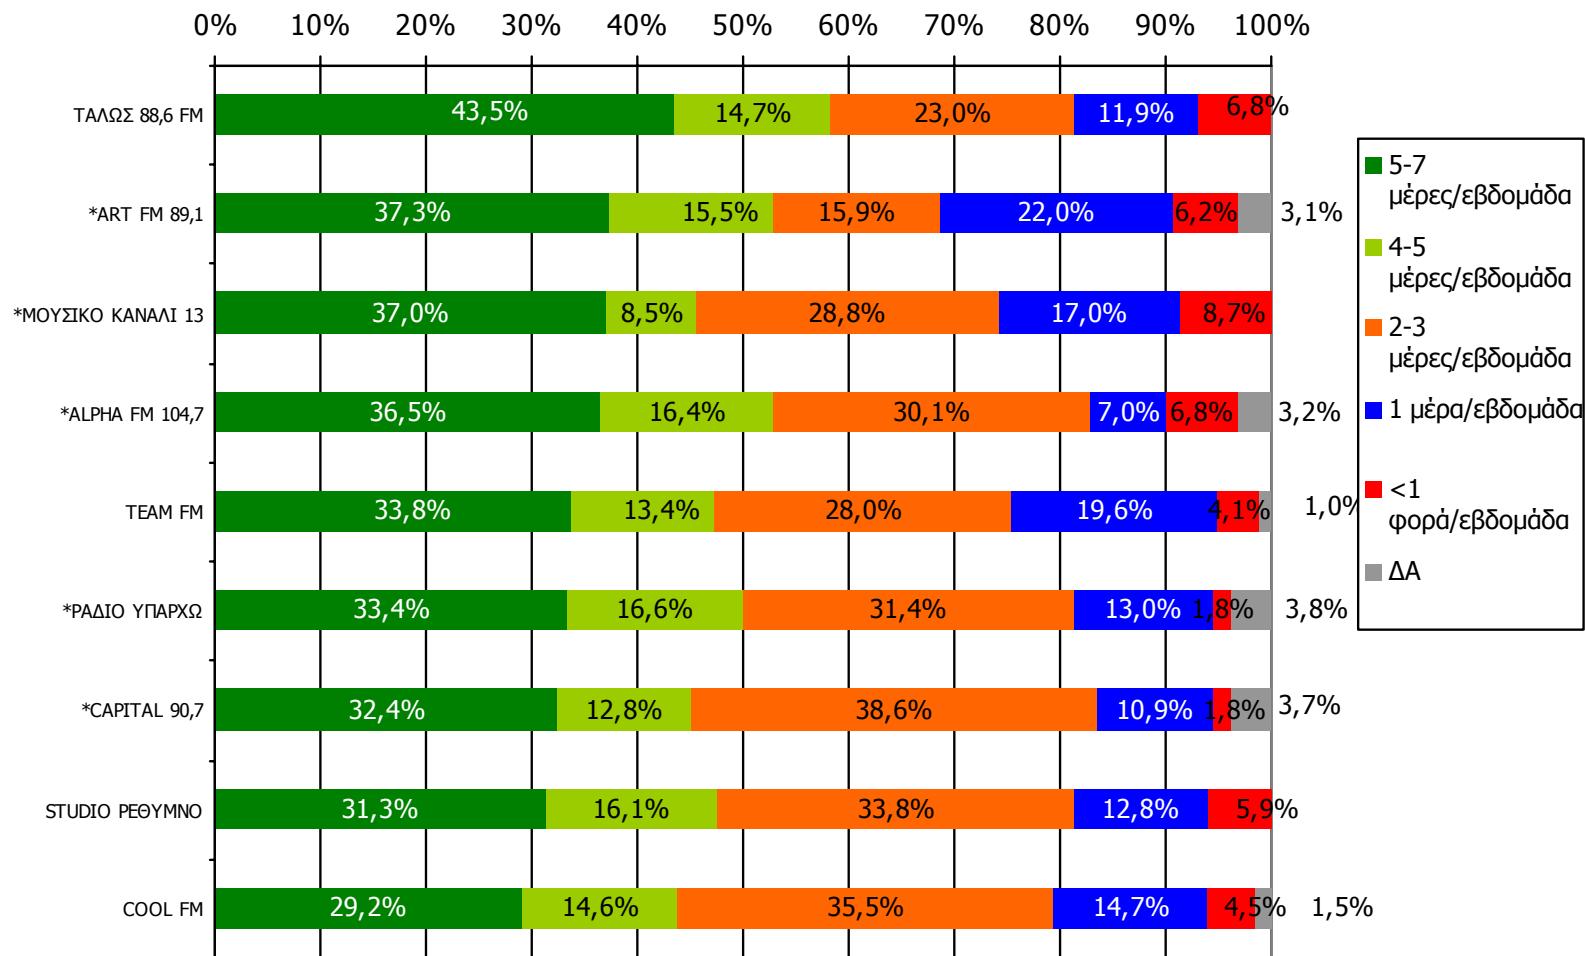

Αθροιστική ακροαματικότητα εβδομάδας τοπικών Ρ/Σ Νομού Ρεθύμνης (λίγα λεπτά την τελευταία εβδομάδα) Προβολές στον πληθυσμό 15 ετών και άνω-2

Πληθυσμός Νομού Ρεθύμνης , 15 ετών και άνω: 65.040 άτομα	Προβολή στον πληθυσμό 15 ετών και άνω	95% Διάστημα Εμπιστοσύνης	
		Κάτω φράγμα	Άνω φράγμα
ΗΧΟΣ - FM 94,2	5.000	4.000	6.000
ΜΕΛΩΔΙΑ	4.000	3.000	5.000
ΜΟΥΣΙΚΟ ΚΑΝΑΛΙ 13	3.000	2.000	5.000
ΡΑΔΙΟ ΜΕΓΑΛΟΝΗΣΟΣ 89,6 FM	3.000	2.000	4.000
HOT RADIO 92,5	3.000	2.000	4.000
ART FM 89,1	3.000	2.000	4.000
ALPHA FM 104,7	3.000	2.000	4.000
ΡΑΔΙΟΚΥΜΑΤΑ	3.000	2.000	4.000
ΡΑΔΙΟ ΦΟΙΝΙΚΑΣ	3.000	2.000	4.000

ΣΥΧΝΟΤΗΤΑ ΑΚΡΟΑΣΗΣ ΡΑΔΙΟΦΩΝΙΚΩΝ ΣΤΑΘΜΩΝ Νομού Ρεθύμνης (λίγα λεπτά την τελευταία εβδομάδα)-1

Πόσο συχνά ακούτε το ραδιοφωνικό σταθμό...

Βάση = Ακροατές (εβδομάδας) κάθε σταθμού

*Ενδεικτικά στοιχεία- Βάση μικρότερη των 60 ατόμων