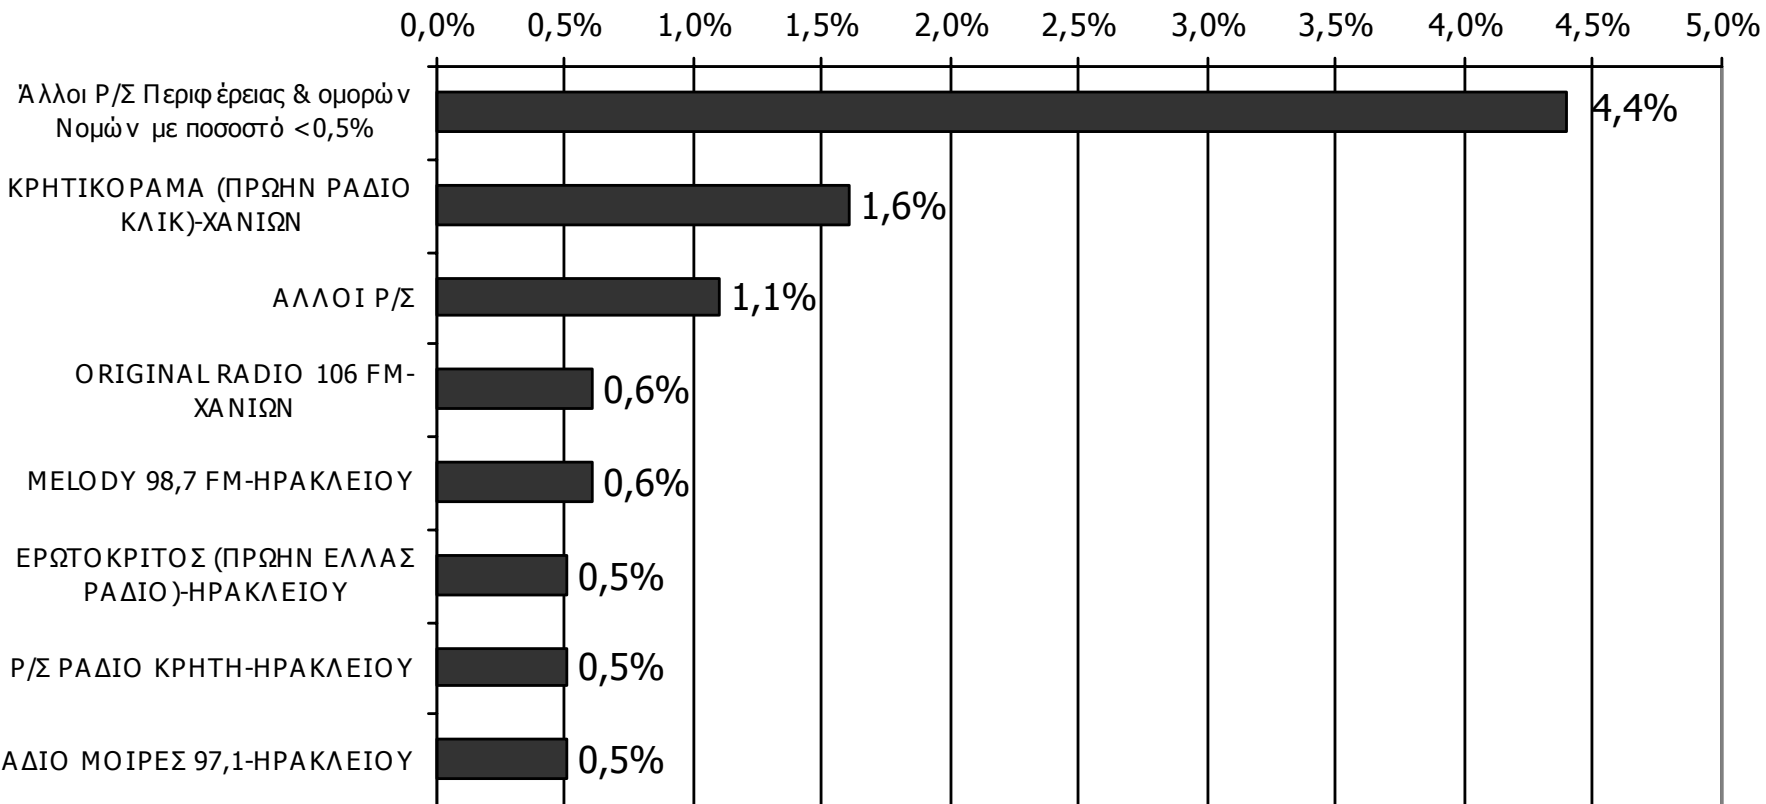

ΑΚΡΟΑΣΗ ΡΑΔΙΟΦΩΝΙΚΩΝ ΣΤΑΘΜΩΝ (λίγα λεπτά την τελευταία εβδομάδα) - 1

Γενικά χθες ακούσατε άλλους τοπικούς ραδιοφωνικούς σταθμούς που εκπέμπουν στο νομό σας; Αν ναι, ποιους;

(Δεν άκουσα: 92,3%)

Παρουσιάζονται οι Ρ/Σ που εμφάνισαν ποσοστό $\geq 0,5\%$

Βάση = Σύνολο ερωτηθέντων (N=650)