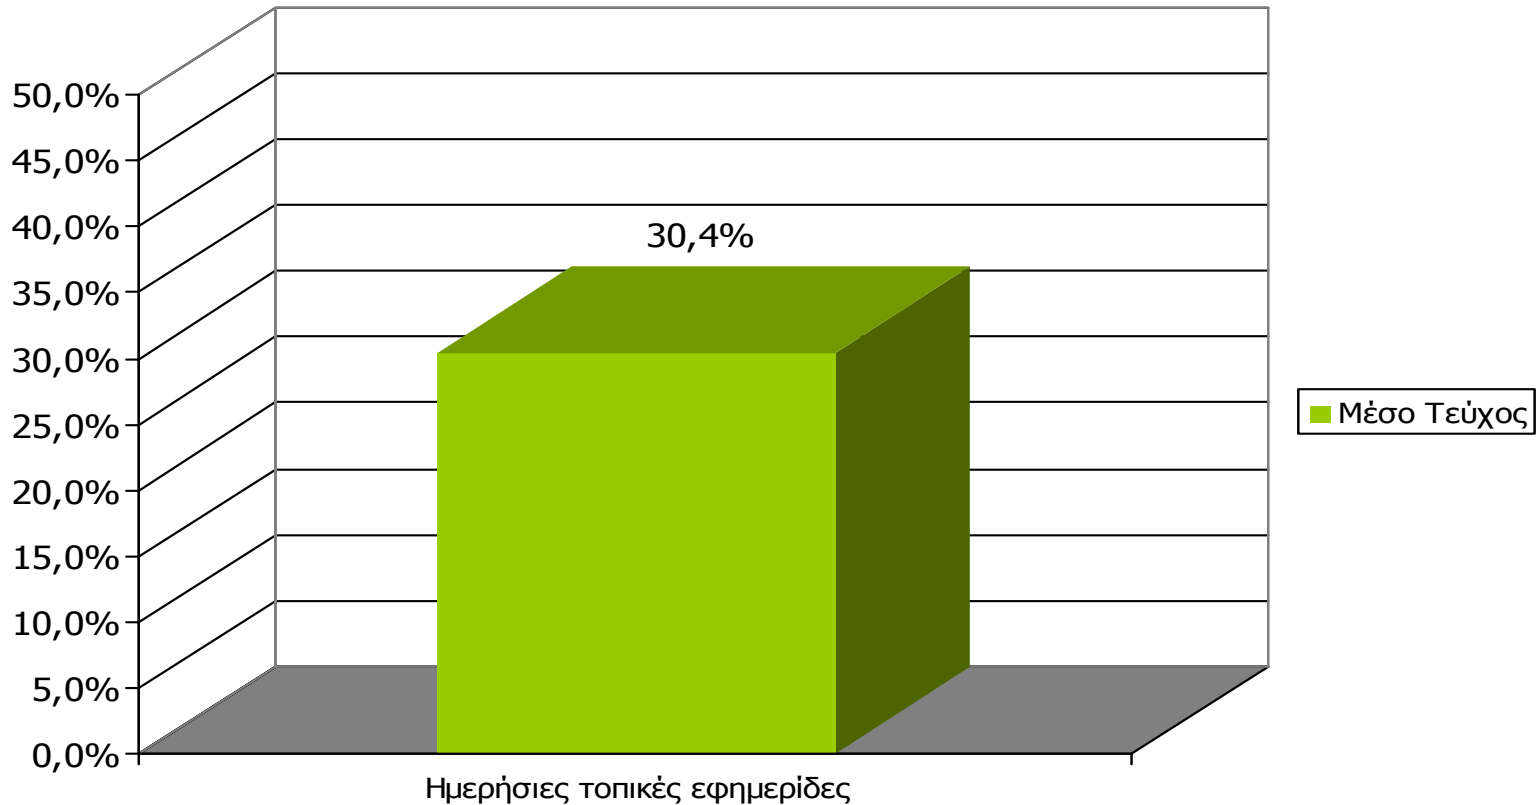

Νομού Ρεθύμνης (έστω 2' το τελευταίο τρίμηνο)

Πόσο συχνά διαβάζετε την εφημερίδα...

Βάση = Αναγνώστες (τριμήνου) κάθε τίτλου

Αναγνωσιμότητα μέσου τεύχους ημερήσιου τοπικού τύπου Νομού Ρεθύμνης

(χθες ή την τελευταία φορά που κυκλοφόρησαν)