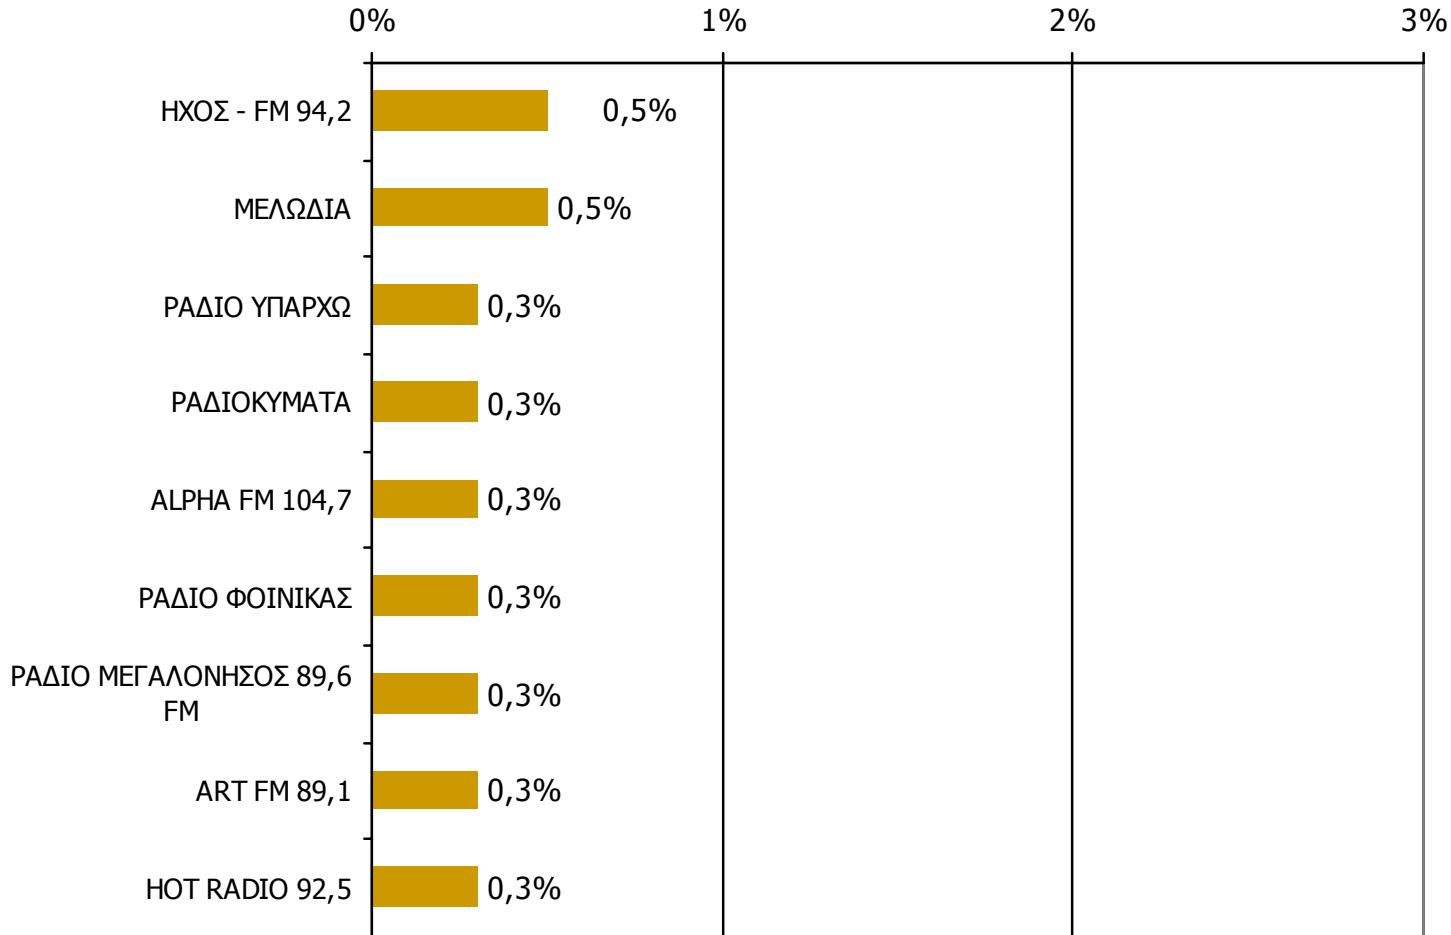

Μέση κάλυψη χρονικών ζωνών της ημέρας τοπικών Ρ/Σ Νομού Ρεθύμνης 13:00-15:59-2

Ποιες ώρες ακούσατε το ραδιοφωνικό σταθμό...

Βάση = Σύνολο ερωτηθέντων (N=650)