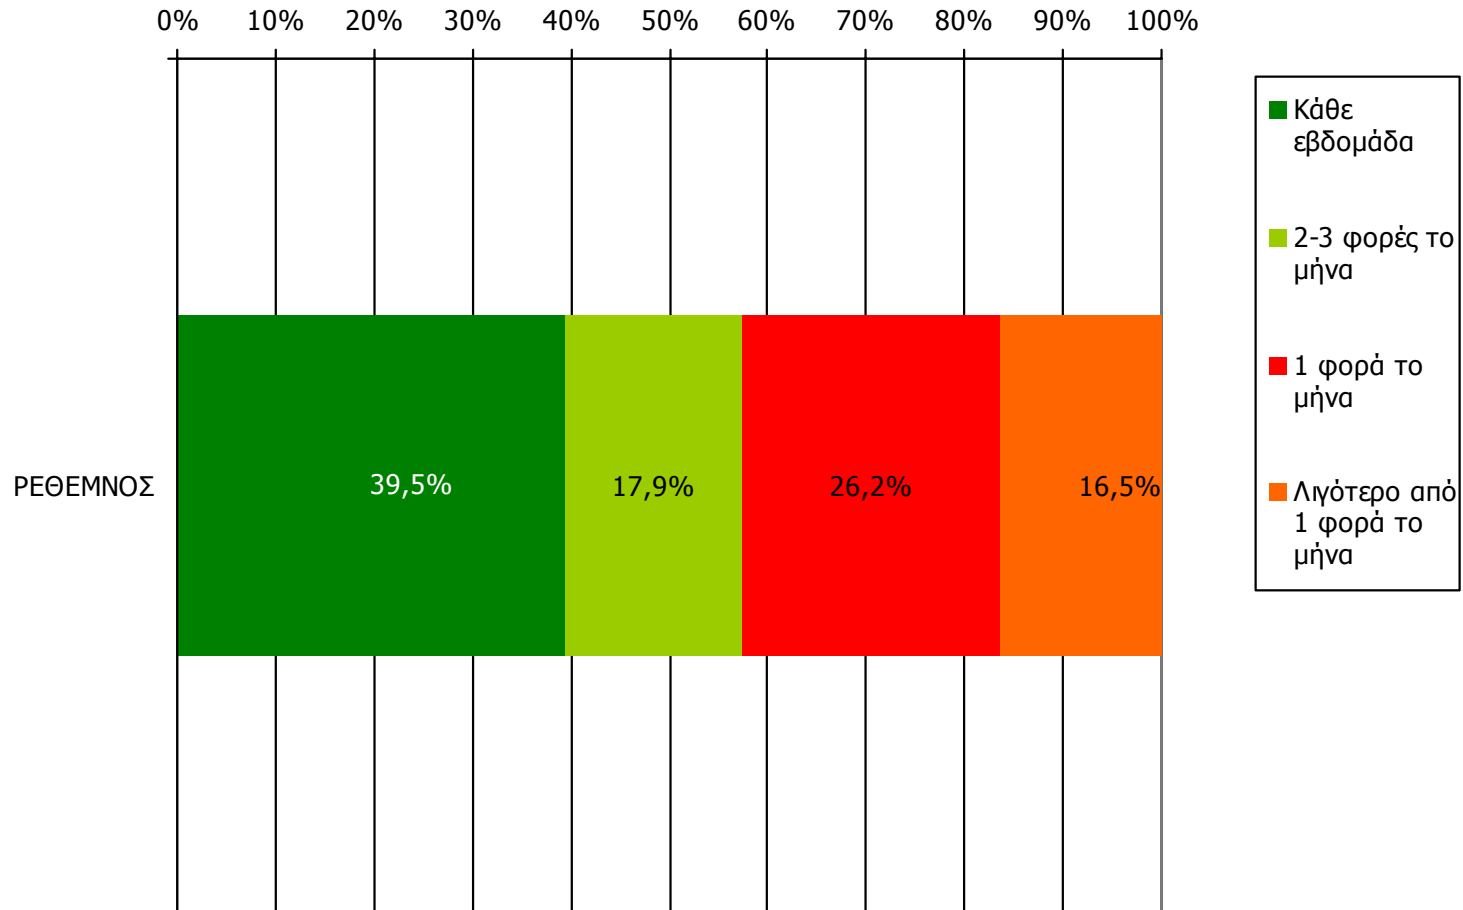

ΣΥΧΝΟΤΗΤΑ ΑΝΑΓΝΩΣΗΣ ΕΒΔΟΜΑΔΙΑΙΩΝ ΕΦΗΜΕΡΙΔΩΝ Νομού Ρεθύμνης (έστω 2' το τελευταίο τρίμηνο)

Πόσο συχνά διαβάζετε την εφημερίδα...

Βάση = Αναγνώστες (τριμήνου) κάθε τίτλου