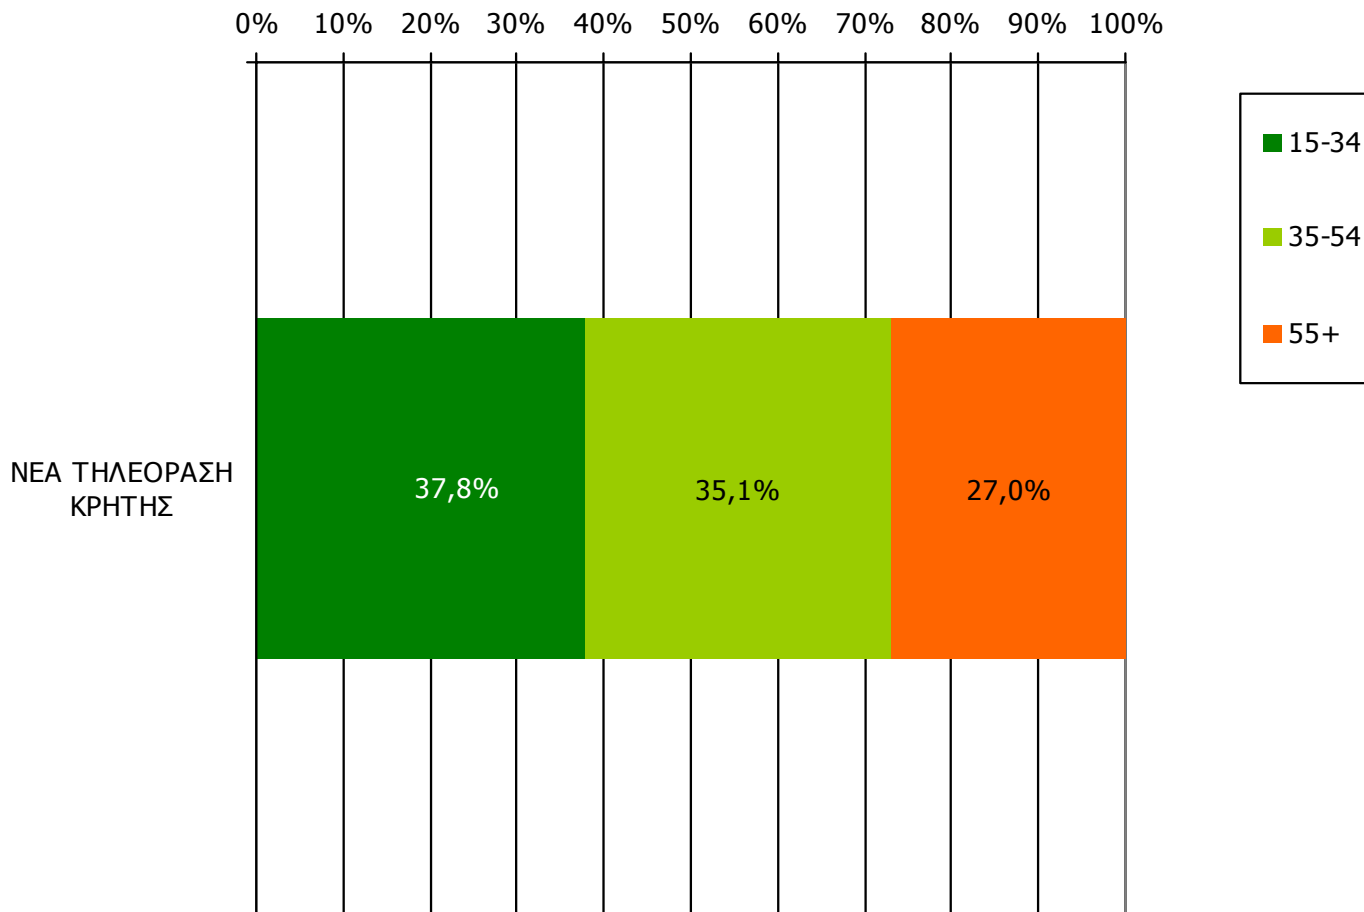

Μέση ημερήσια κάλυψη τοπικών τηλεοπτικών σταθμών Νομού Ρεθύμνης - Ηλικία/ Προφίλ

Τον τηλεοπτικό σταθμό... τον παρακολουθήσατε χτες;

Βάση = Τηλεθεατές (χθες) κάθε σταθμού