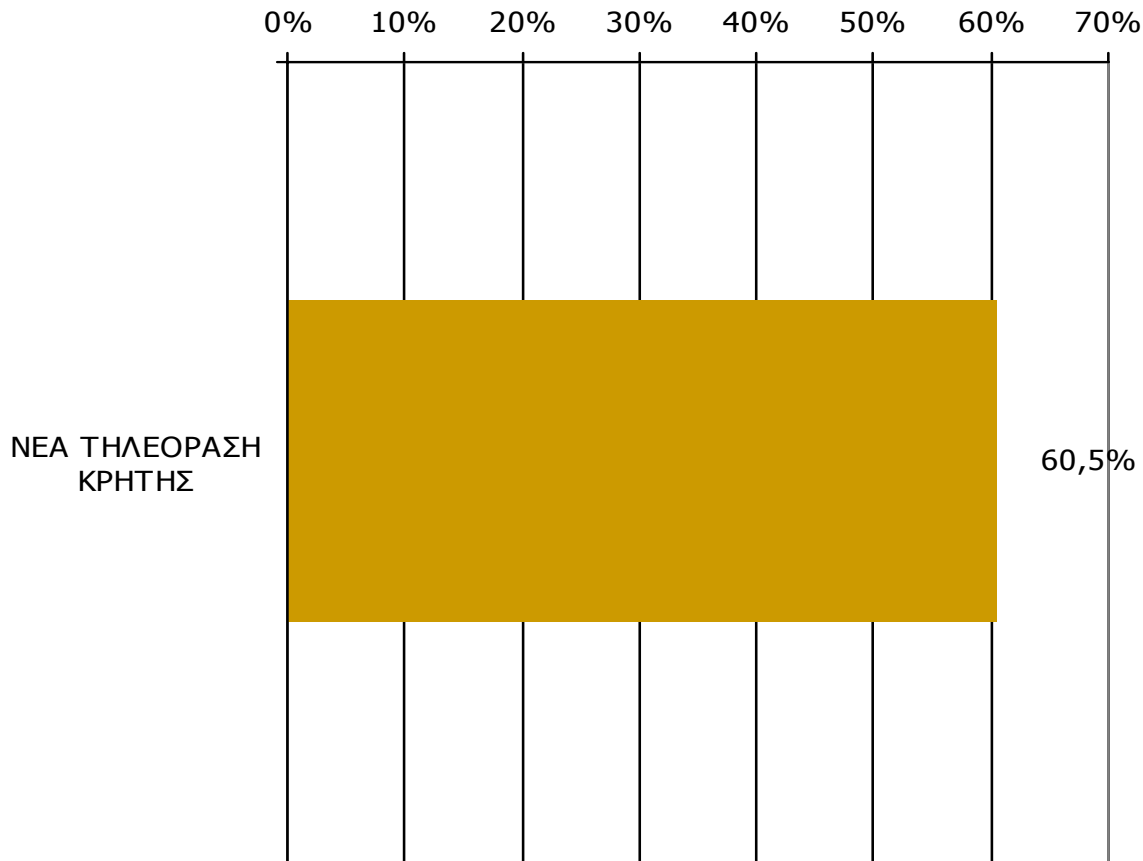

Αθροιστική τηλεθέαση εβδομάδας τοπικών τηλεοπτικών σταθμών Νομού Ρεθύμνης (λίγα λεπτά την τελευταία εβδομάδα)

Θα σας διαβάσω μια σειρά από τοπικούς τηλεοπτικούς σταθμούς που εκπέμπουν στο νομό σας και θέλω να μου πείτε για κάθε έναν από αυτούς, αν τον παρακολουθήσατε την τελευταία εβδομάδα για τουλάχιστον λίγα λεπτά.

Βάση = Σύνολο ερωτηθέντων (N=650)