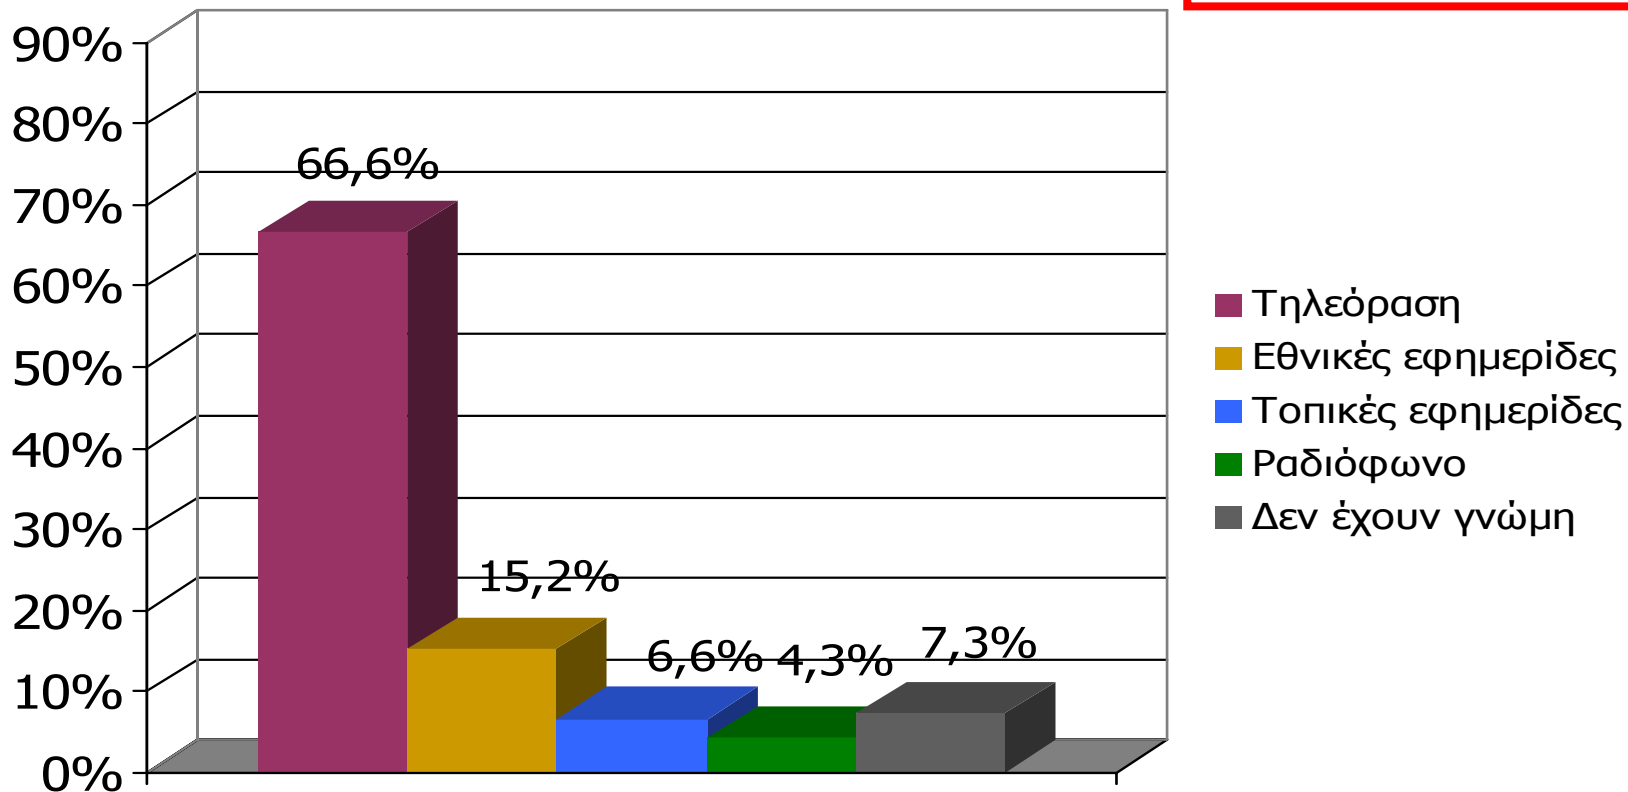

Γενική Εμπιστοσύνη σε ΜΜΕ (Νομός Ρεθύμνης)

Σκεπτόμενοι την ενημέρωσή σας συνολικά, θα σας διαβάσω τέσσερις βασικές πηγές ενημέρωσης και θα ήθελα να τις βάλετε σε σειρά ξεκινώντας από αυτήν που εμπιστεύεστε περισσότερο για την ενημέρωσή σας σε πολιτικά και διεθνή θέματα και καταλήγοντας σε αυτήν που εμπιστεύεστε λιγότερο.

ΠΡΩΤΕΣ ΑΝΑΦΟΡΕΣ

Βάση = Σύνολο ερωτηθέντων (N=650)