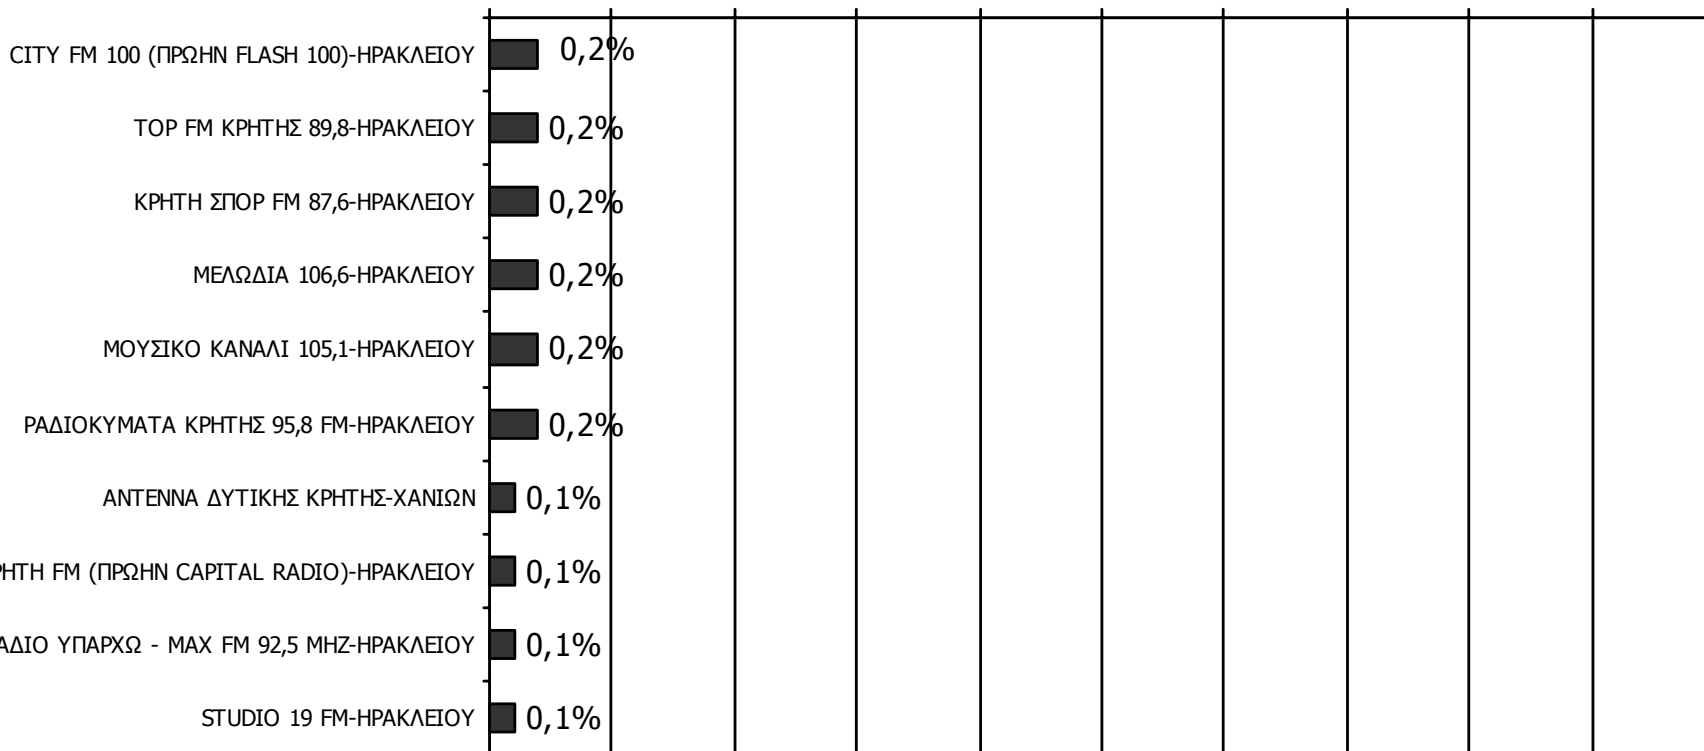

ΑΚΡΟΑΣΗ ΡΑΔΙΟΦΩΝΙΚΩΝ ΣΤΑΘΜΩΝ (λίγα λεπτά την τελευταία εβδομάδα) - 3

Γενικά χθες ακούσατε άλλους τοπικούς ραδιοφωνικούς σταθμούς που εκπέμπουν στο νομό σας; Αν ναι, ποιους;

0,0% 0,5% 1,0% 1,5% 2,0% 2,5% 3,0% 3,5% 4,0% 4,5% 5,0%

Παρουσιάζονται οι Ρ/Σ που εμφάνισαν ποσοστό < 0,5%

Βάση = Σύνολο ερωτηθέντων (N=650)