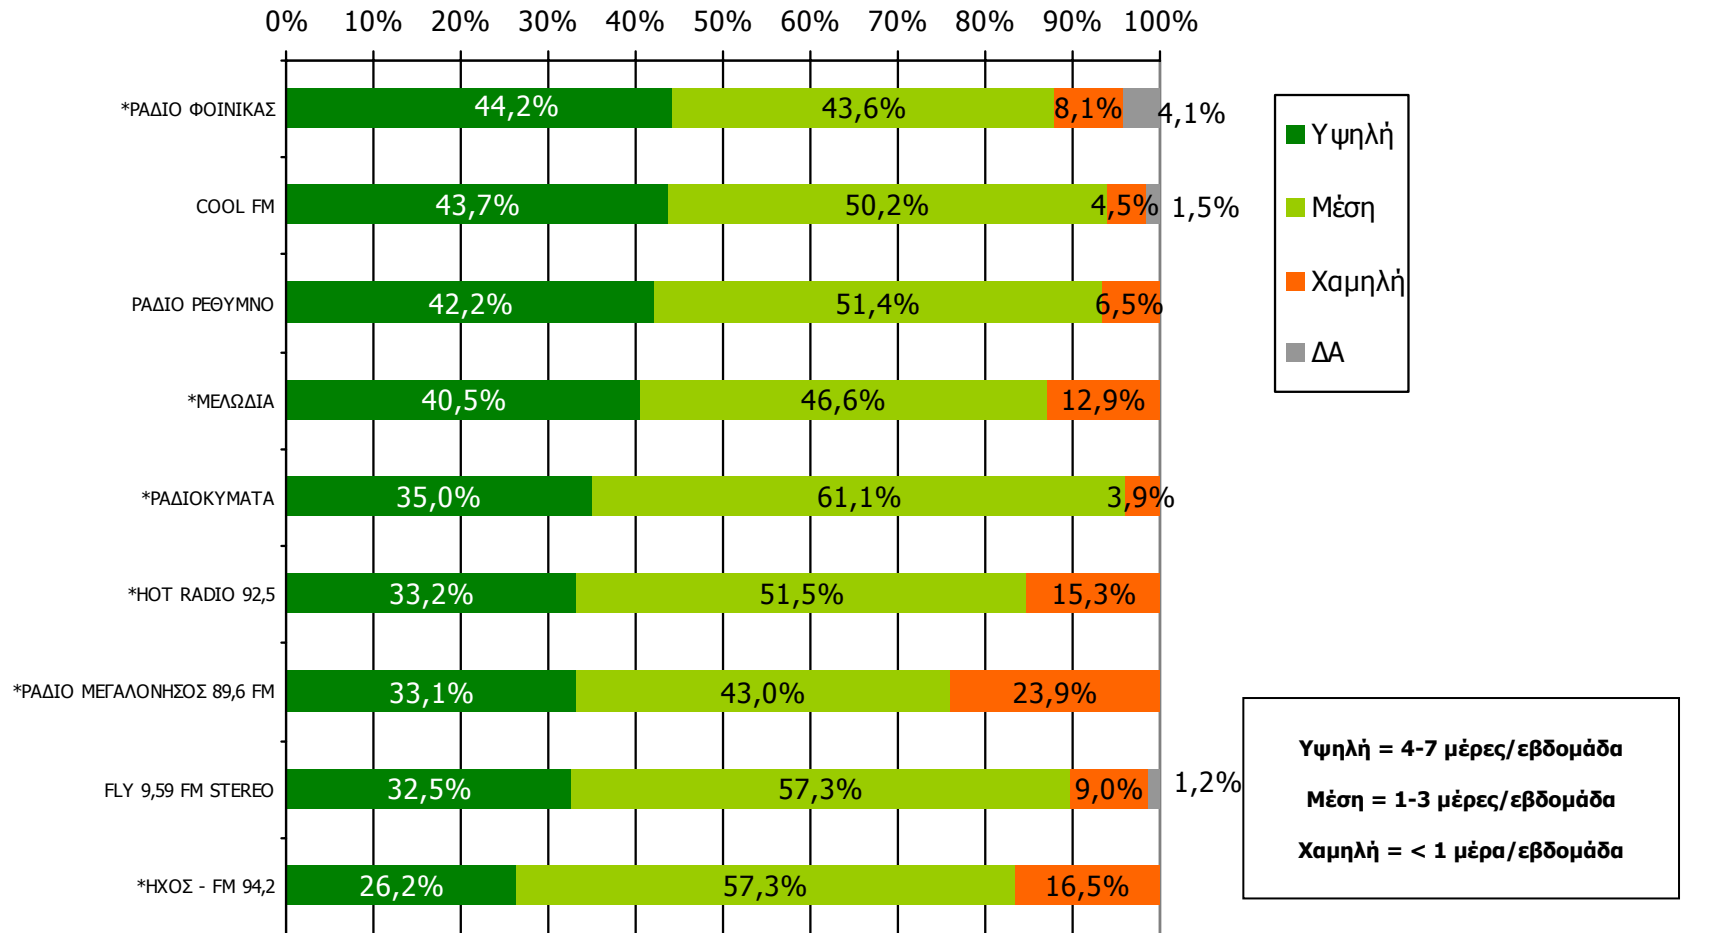

ΣΥΧΝΟΤΗΤΑ ΑΚΡΟΑΣΗΣ ΡΑΔΙΟΦΩΝΙΚΩΝ ΣΤΑΘΜΩΝ Νομού Ρεθύμνης (λίγα λεπτά την τελευταία εβδομάδα)-2

Πόσο συχνά ακούτε το ραδιοφωνικό σταθμό...

Βάση = Ακροατές (εβδομάδας) κάθε σταθμού

*Ενδεικτικά στοιχεία- Βάση μικρότερη των 60 ατόμων