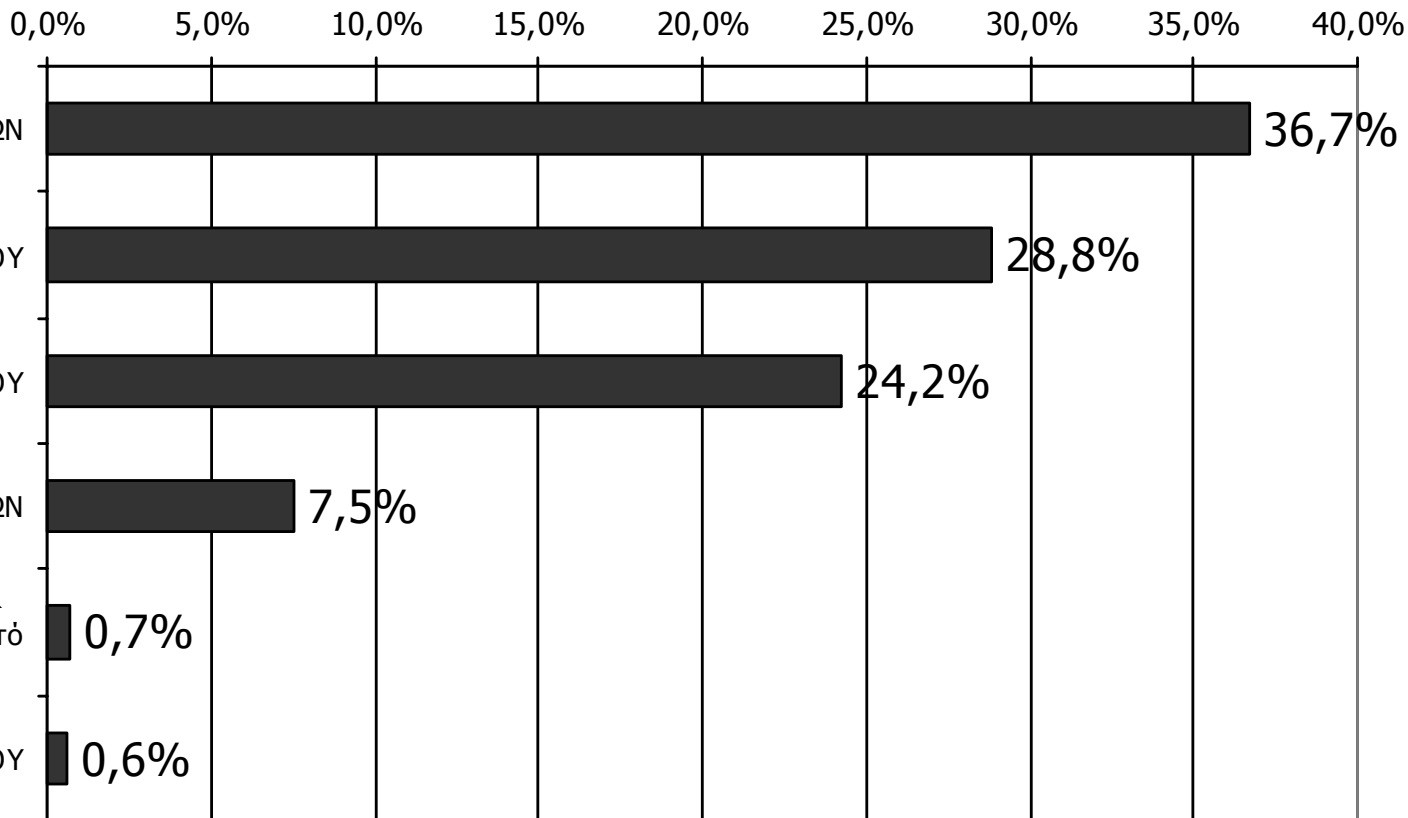

ΤΗΛΕΘΕΑΣΗ ΤΗΛΕΟΠΤΙΚΩΝ ΣΤΑΘΜΩΝ (λίγα λεπτά την τελευταία εβδομάδα) - 1

Γενικά χθες παρακολουθήσατε άλλους τοπικούς τηλεοπτικούς σταθμούς που εκπέμπουν στο νομό σας; Αν ναι, ποιους;

(Δεν παρακολούθησαν: 47,3%)

Παρουσιάζονται οι Τ/Σ που εμφάνισαν ποσοστό $\geq 0,5\%$

Βάση = Σύνολο ερωτηθέντων (N=650)