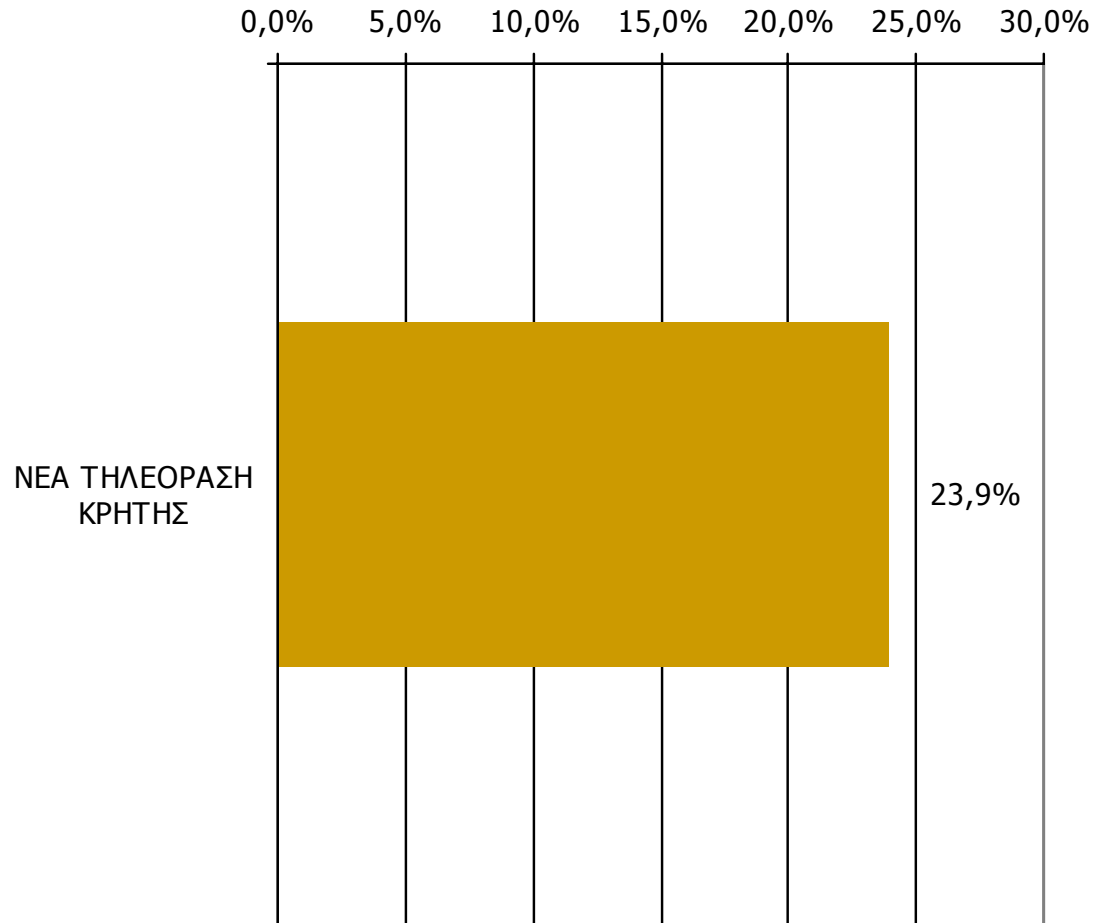

Μέση ημερήσια κάλυψη τοπικών τηλεοπτικών σταθμών Νομού Ρεθύμνης

Τον τηλεοπτικό σταθμό... τον παρακολουθήσατε χτες;

Βάση = Σύνολο ερωτηθέντων (N=650)