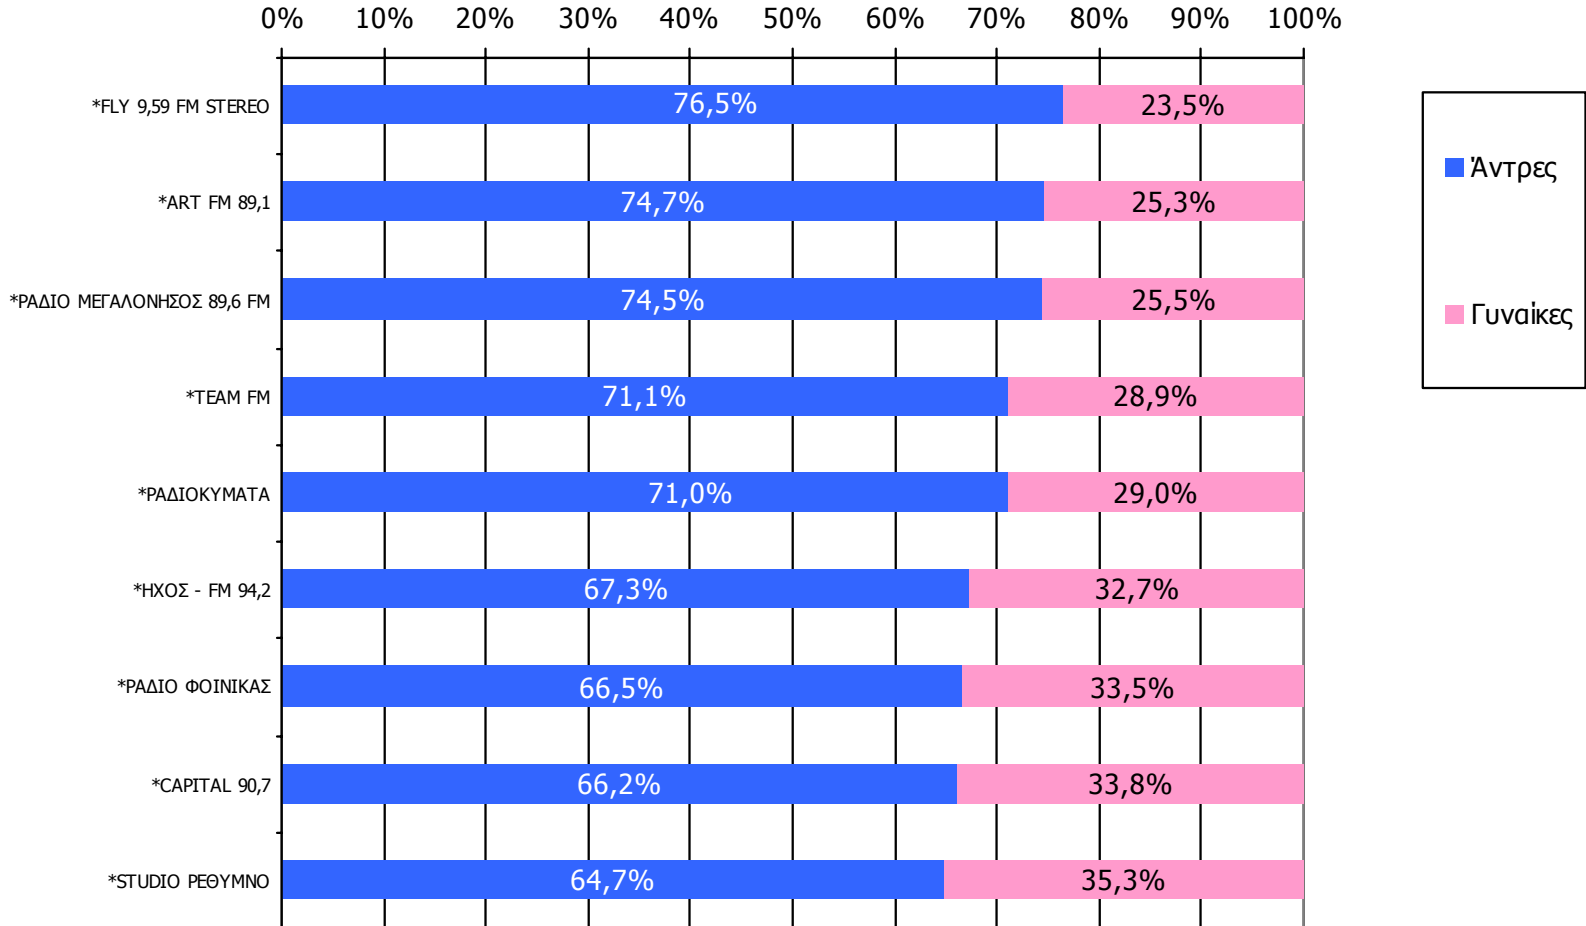

Μέση ημερήσια κάλυψη τοπικών Ρ/Σ Νομού Ρεθύμνης – Φύλο/ Προφίλ-1

Τον ραδιοφωνικό σταθμό... τον ακούσατε χτες;

Βάση = Ακροατές (χθες) κάθε σταθμού

*Ενδεικτικά στοιχεία- Βάση μικρότερη των 60 ατόμων