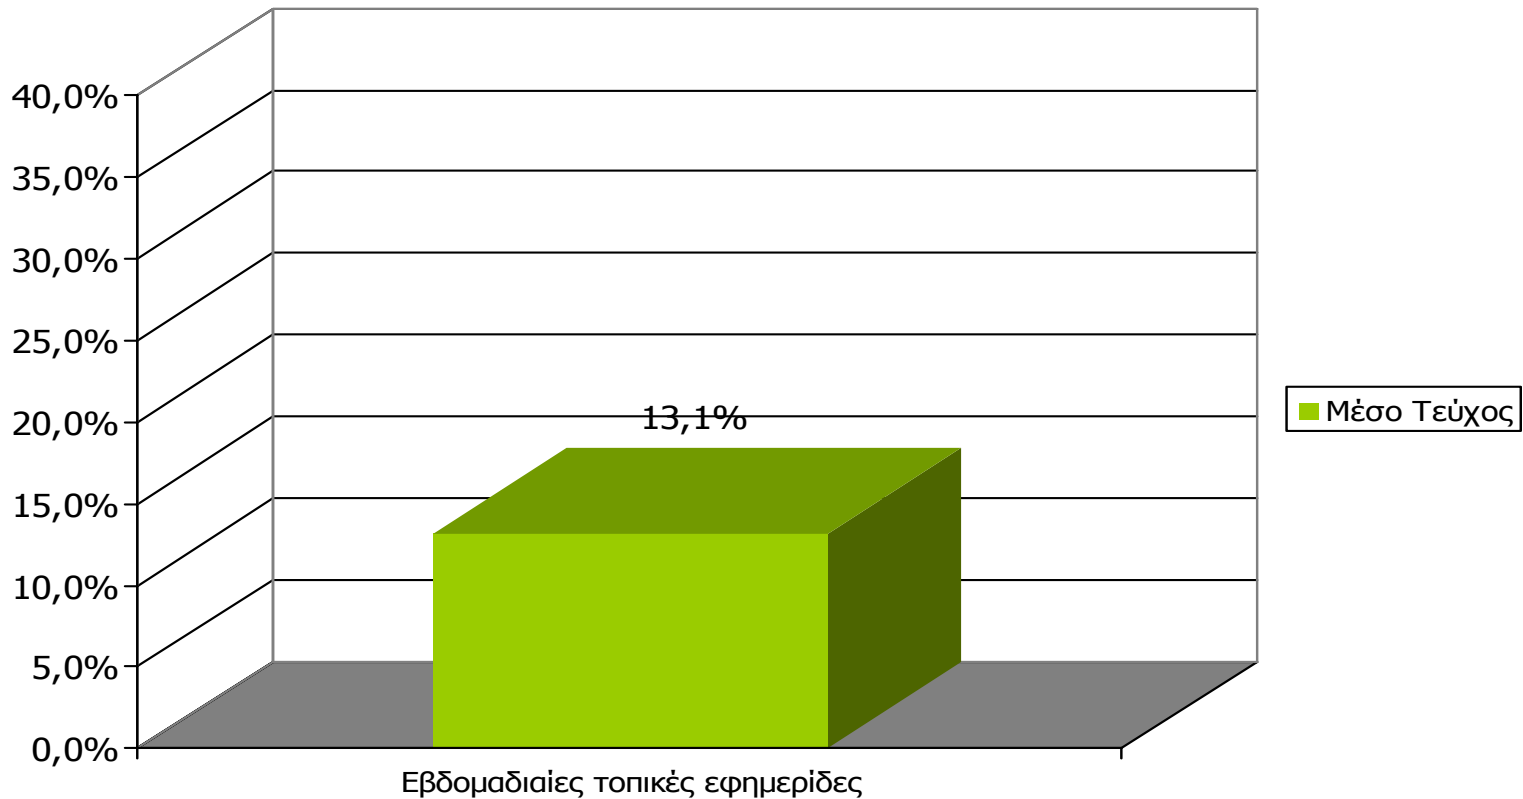

Αναγνωσιμότητα μέσου τεύχους εβδομαδιαίου τοπικού τύπου Νομού Ρεθύμνης

(Τελευταία εβδομάδα)

Βάση = Σύνολο ερωτηθέντων (N=650)

Μ.Ο.: 1.00 Εφημερίδα