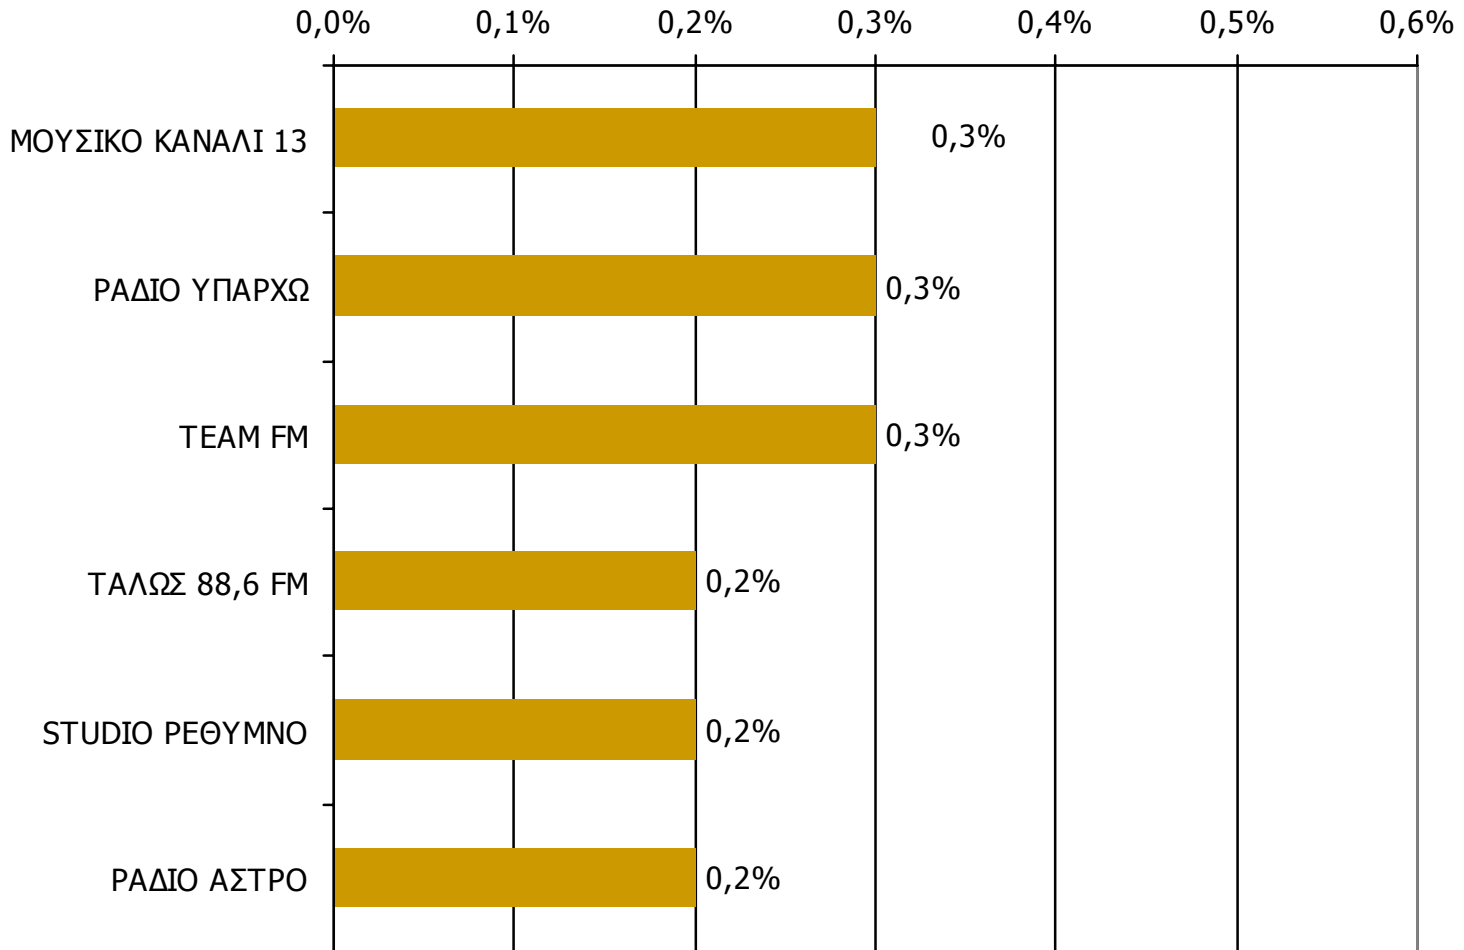

Μέση κάλυψη χρονικών ζωνών της ημέρας τοπικών Ρ/Σ Νομού Ρεθύμνης 00:00-05:59

Ποιες ώρες ακούσατε το ραδιοφωνικό σταθμό...

Βάση = Σύνολο ερωτηθέντων (N=650)

* Εμφανίζονται οι Ρ/Σ που αναφέρθηκαν στη συγκεκριμένη ζώνη