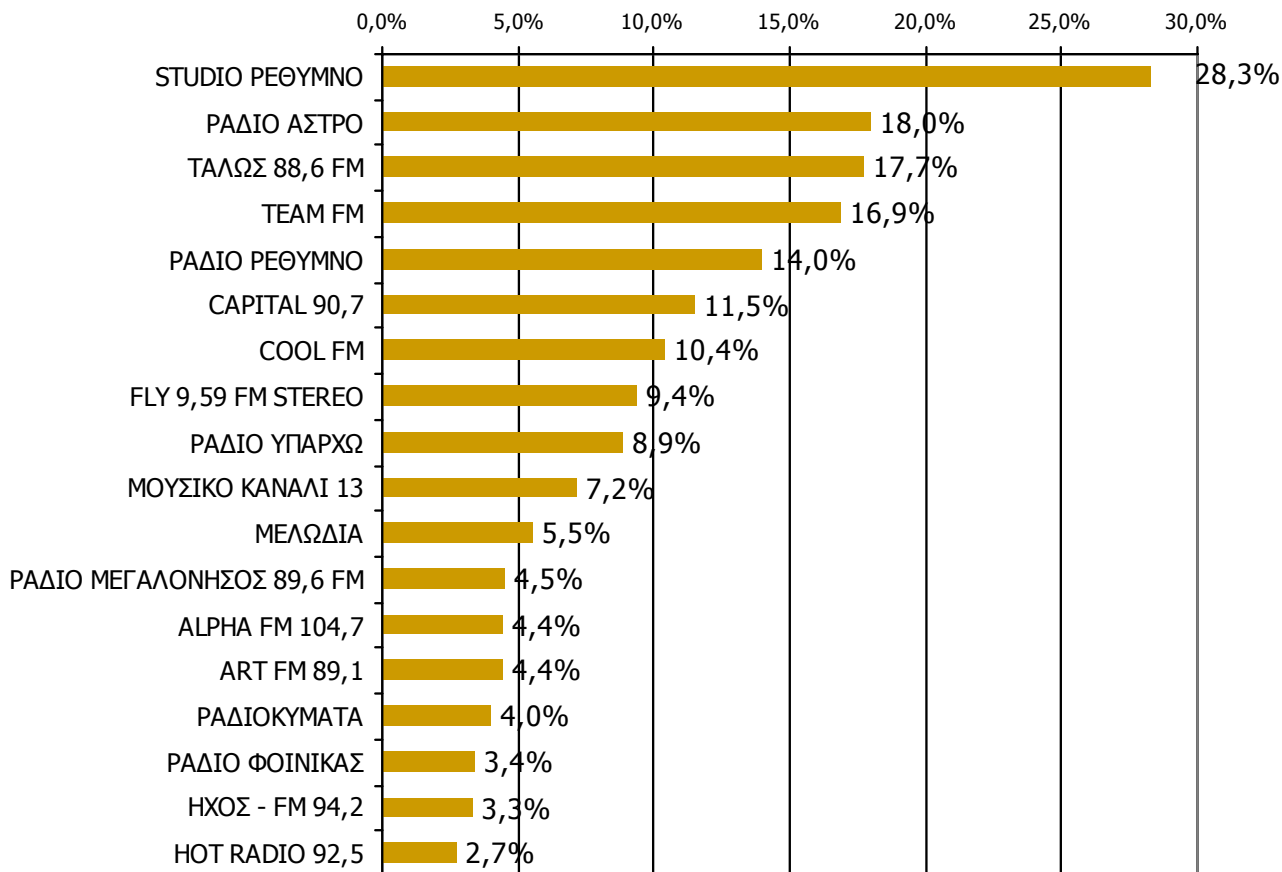

Μέση ημερήσια κάλυψη τοπικών Ρ/Σ Νομού Ρεθύμνης (Στο σύνολο των ακροατών - χθες)

Τον ραδιοφωνικό σταθμό... τον ακούσατε χτες;

Βάση = Ακροατές τοπικών Ρ/Σ (χθες) N=179