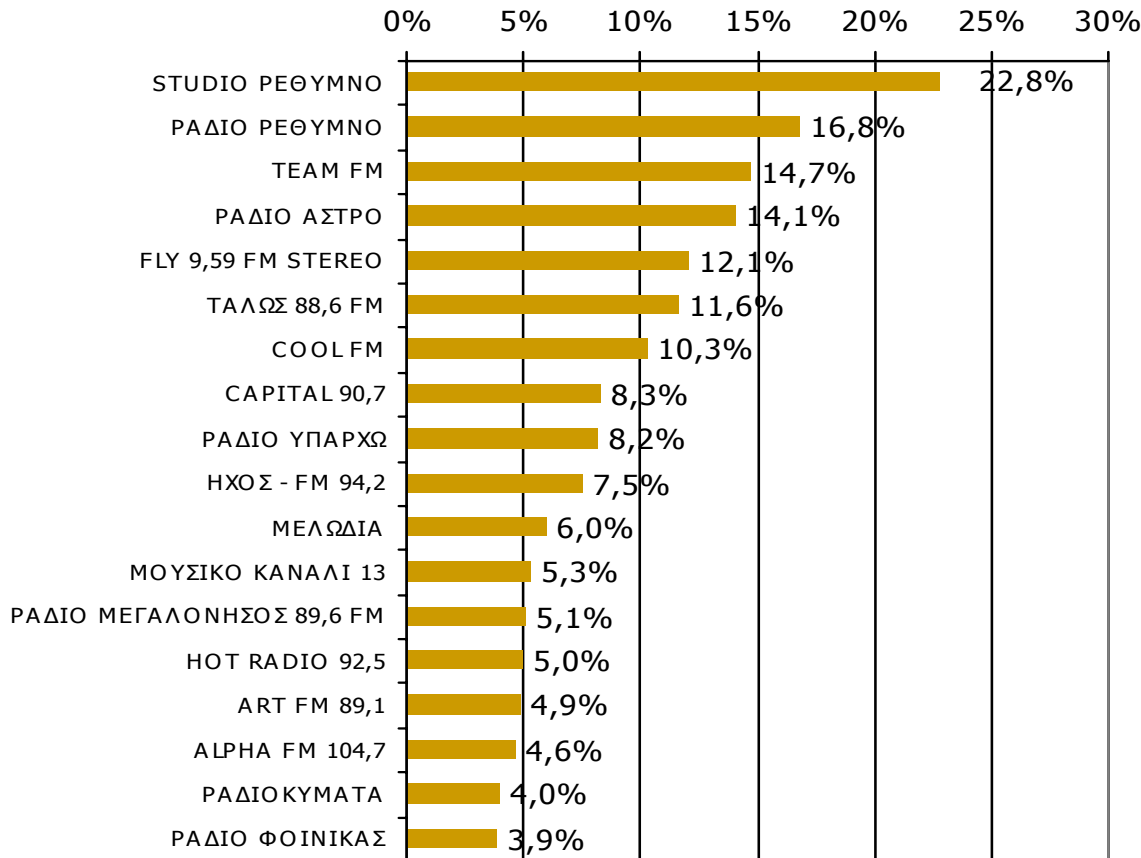

Βάση = Σύνολο ερωτηθέντων (N=650)

Αθροιστική ακροαματικότητα εβδομάδας τοπικών Ρ/Σ Νομού Ρεθύμνης (λίγα λεπτά την τελευταία εβδομάδα) Προβολές στον πληθυσμό 15 ετών και άνω-1

Πληθυσμός Νομού Ρεθύμνης , 15 ετών και άνω: 65.040 άτομα	Προβολή στον πληθυσμό 15 ετών και άνω	95% Διάστημα Εμπιστοσύνης	
		Κάτω φράγμα	Άνω φράγμα
STUDIO ΡΕΘΥΜΝΟ	15.000	13.000	17.000
ΡΑΔΙΟ ΡΕΘΥΜΝΟ	11.000	9.000	13.000
TEAM FM	10.000	8.000	11.000
ΡΑΔΙΟ ΑΣΤΡΟ	9.000	7.000	11.000
FLY 9,59 FM STEREO	8.000	6.000	9.000
ΤΑΛΩΣ 88,6 FM	8.000	6.000	9.000
COOL FM	7.000	5.000	8.000
CAPITAL 90,7	5.000	4.000	7.000
ΡΑΔΙΟ ΥΠΑΡΧΩ	5.000	4.000	7.000