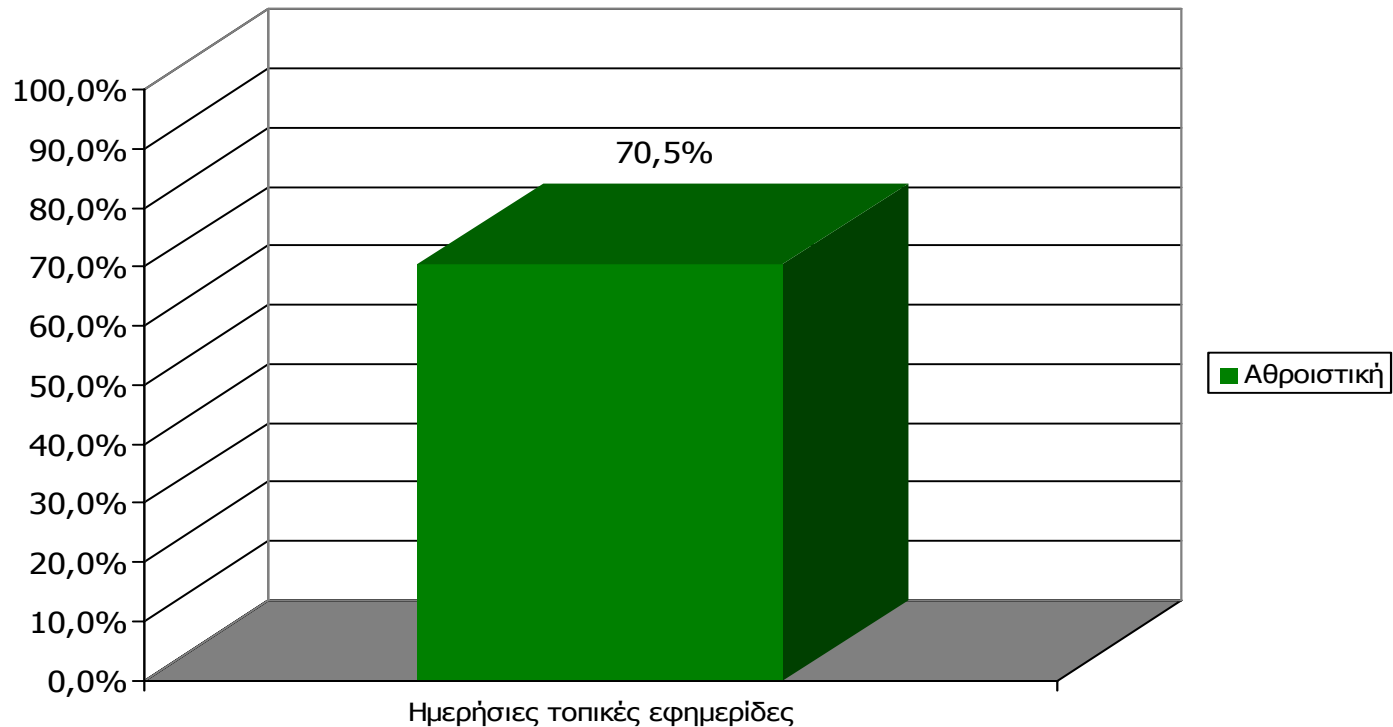

Αθροιστική αναγνωσιμότητα τριμήνου ημερήσιου τοπικού τύπου (έστω 2' το τελευταίο τρίμηνο) Νομού Ρεθύμνης

Βάση = Σύνολο ερωτηθέντων (N=650)

Μ.Ο.: 1.57 Εφημερίδες