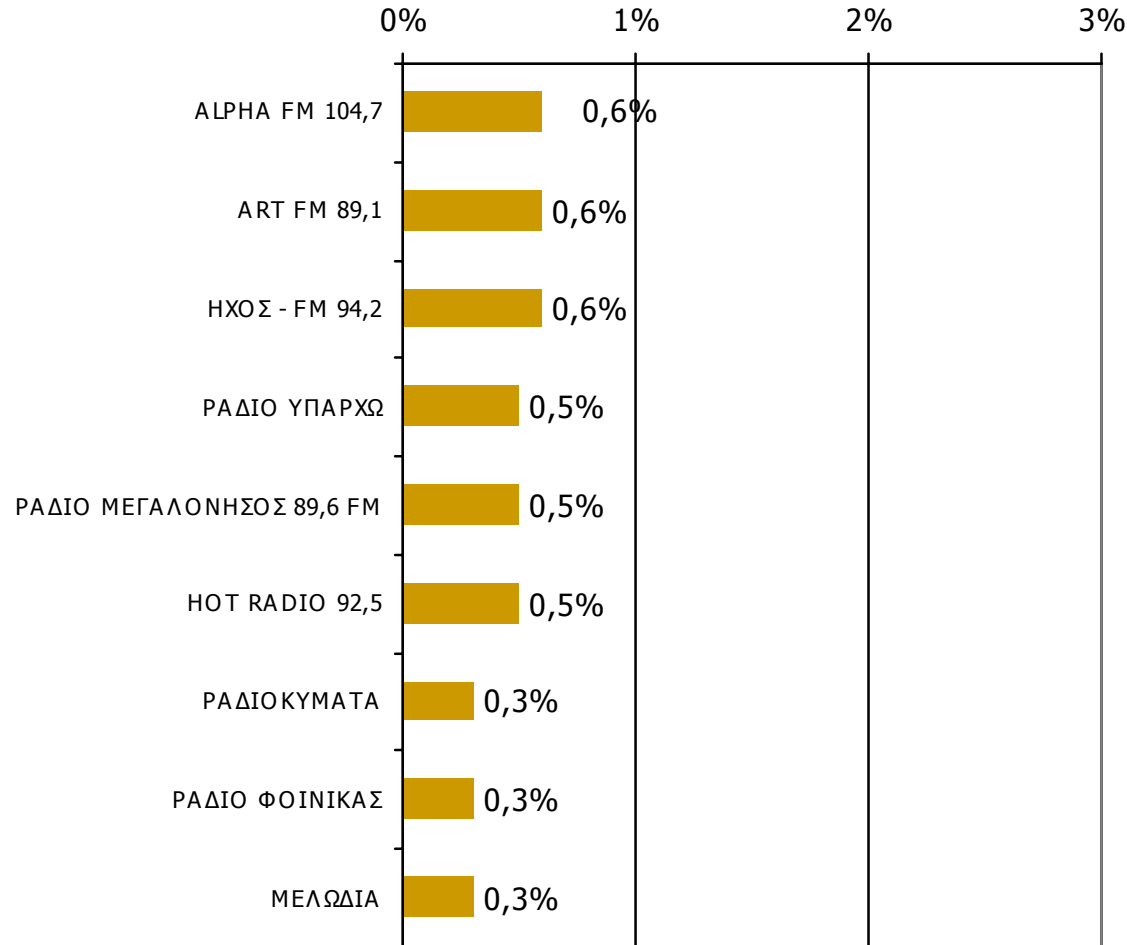

Μέση κάλυψη χρονικών ζωνών της ημέρας τοπικών Ρ/Σ Νομού Ρεθύμνης 16:00-19:59-2

Ποιες ώρες ακούσατε το ραδιοφωνικό σταθμό...

Βάση = Σύνολο ερωτηθέντων (N=650)