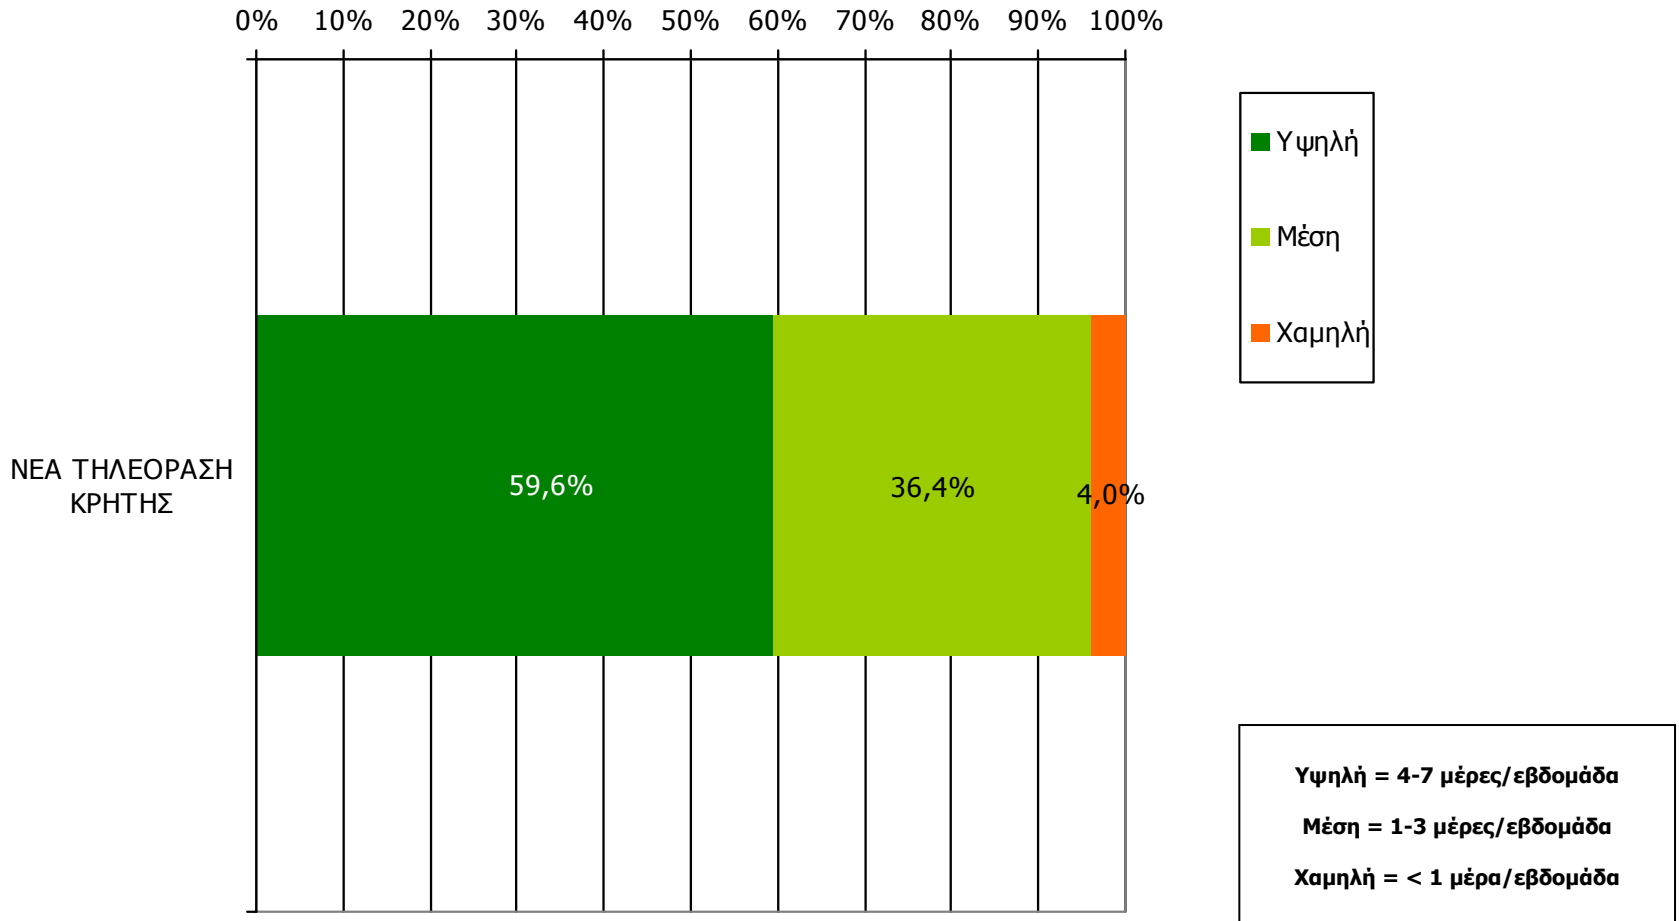

ΣΥΧΝΟΤΗΤΑ ΤΗΛΕΘΕΑΣΗΣ ΤΗΛΕΟΠΤΙΚΩΝ ΣΤΑΘΜΩΝ Νομού Ρεθύμνης (λίγα λεπτά την τελευταία εβδομάδα)

Πόσο συχνά παρακολουθείτε τον τηλεοπτικό σταθμό...

Βάση = Τηλεθεατές (εβδομάδας) κάθε σταθμού