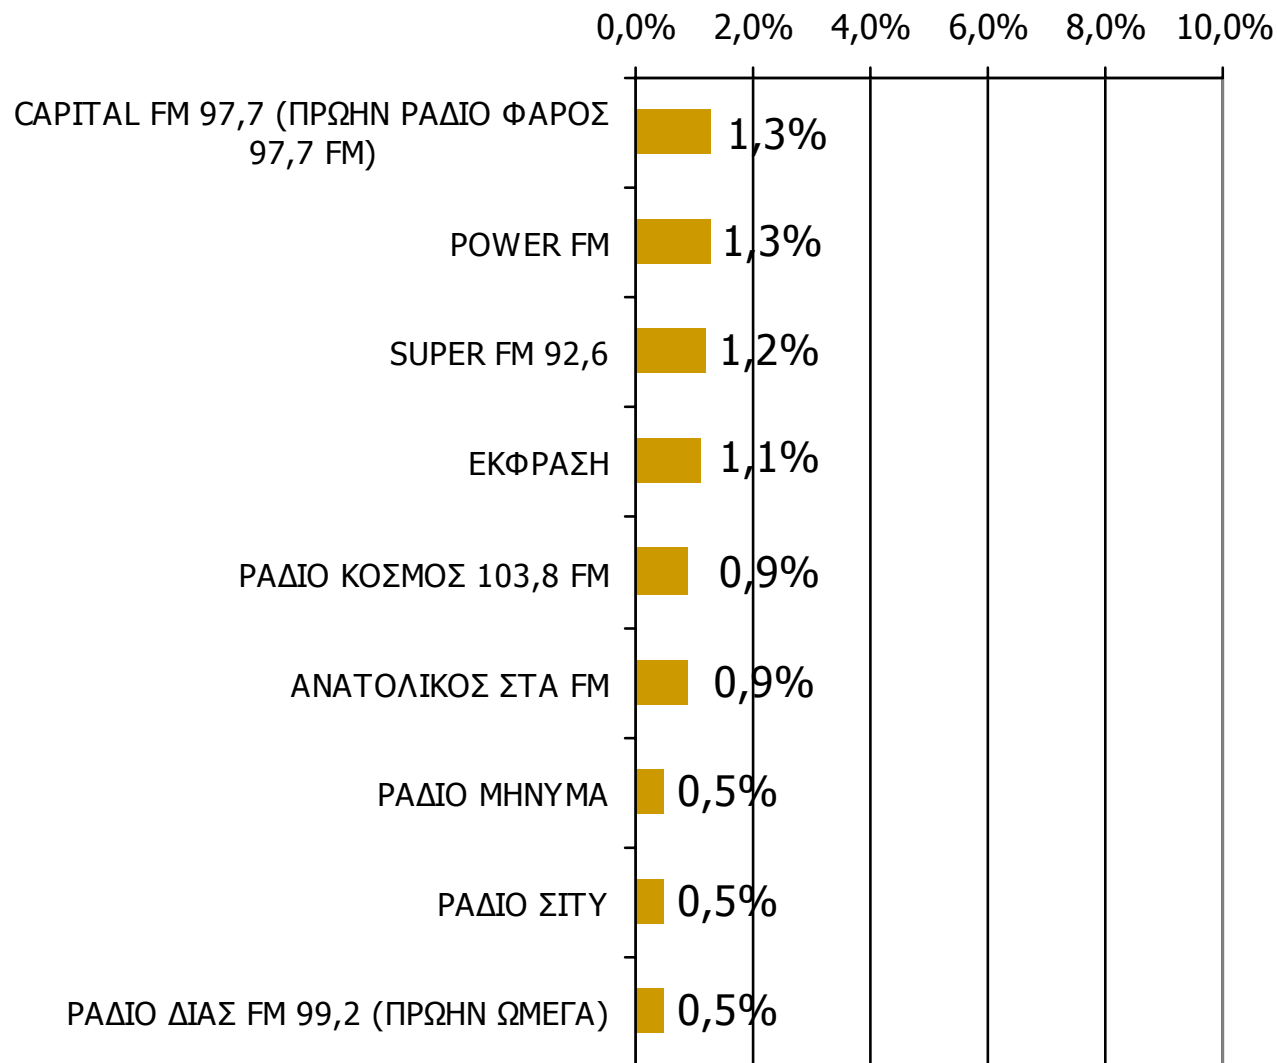

Μέση ημερήσια κάλυψη τοπικών Ρ/Σ Νομού Πιερίας - 2

Τον ραδιοφωνικό σταθμό... τον ακούσατε χτες;

Βάση = Σύνολο ερωτηθέντων (N=750)