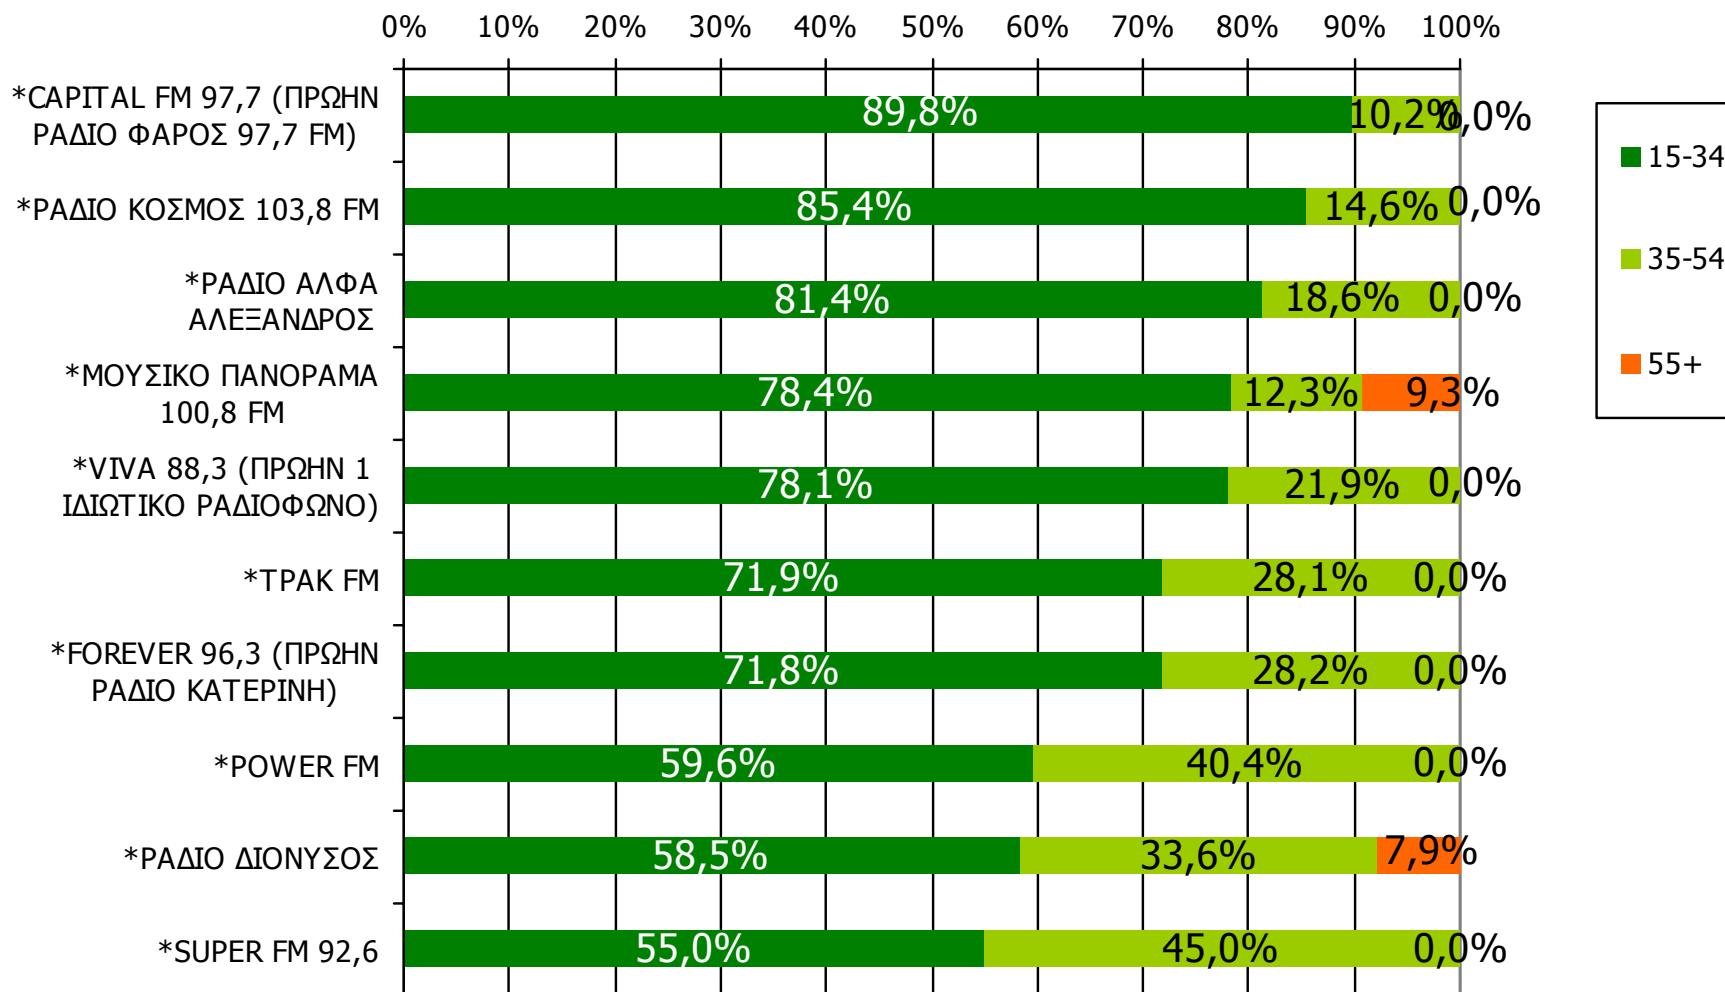

Τον ραδιοφωνικό σταθμό... τον ακούσατε χτες;

Βάση = Ακροατές (χθες) κάθε σταθμού

* Ενδεικτικά στοιχεία – Βάση μικρότερη των 60 ατόμων

Μέση ημερήσια κάλυψη τοπικών Ρ/Σ Νομού Πιερίας – Ηλικία / Προφίλ - 1

Τον ραδιοφωνικό σταθμό... τον ακούσατε χτες;