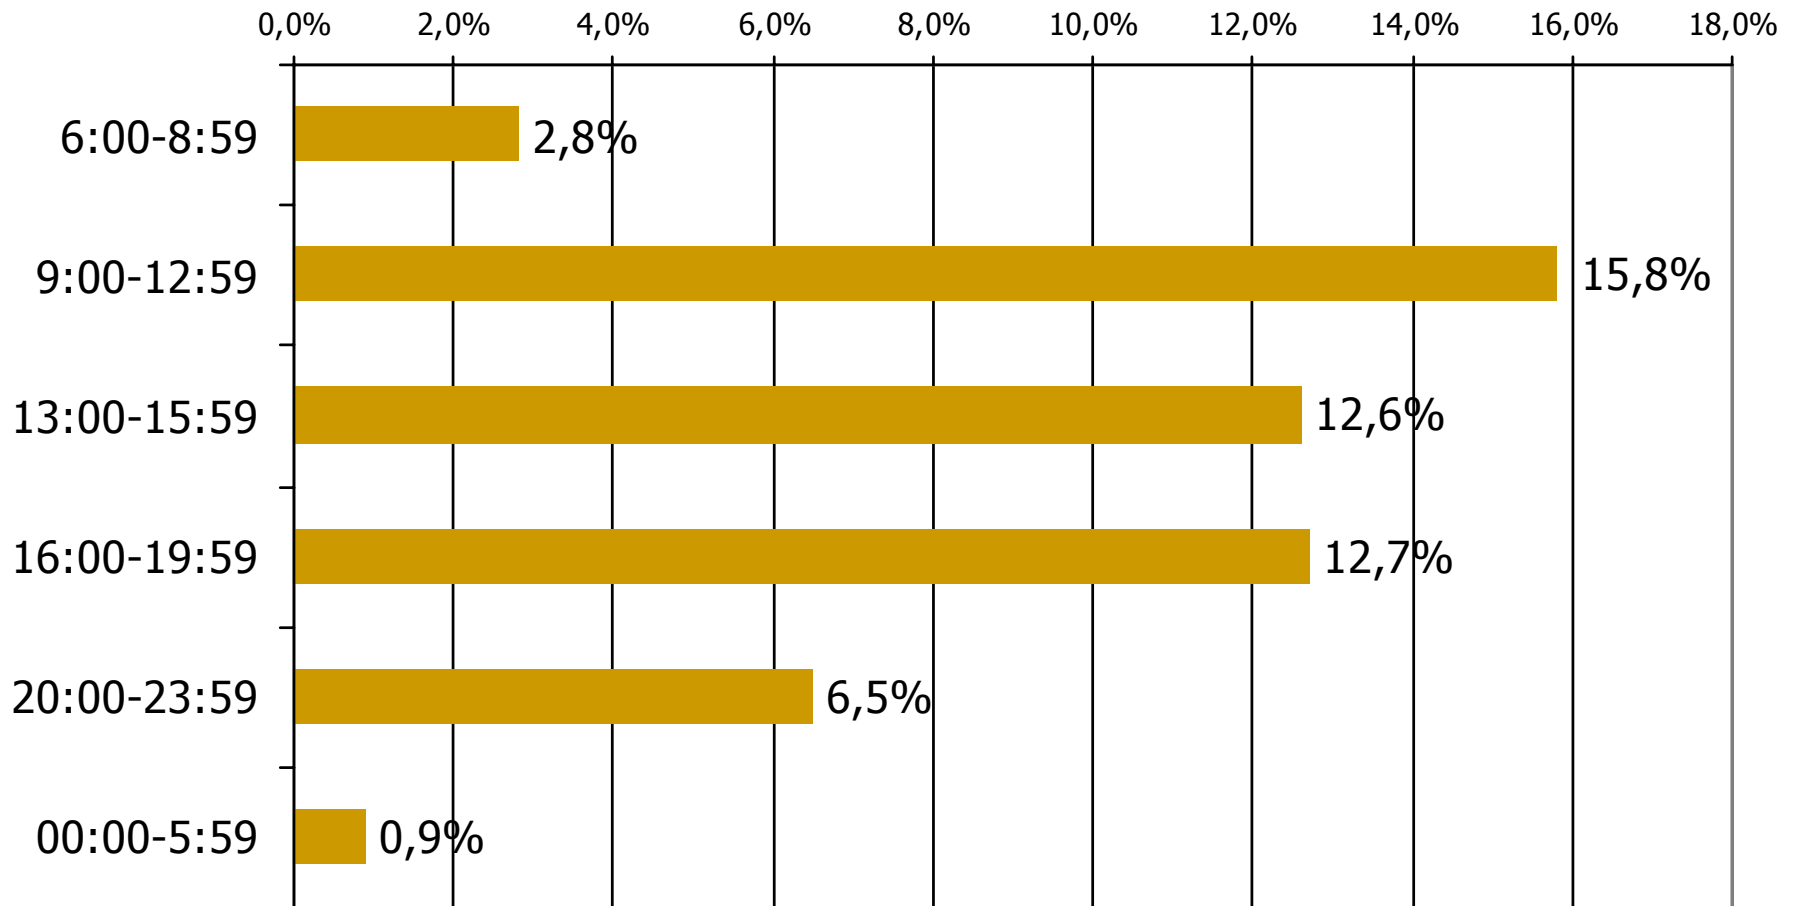

Μέση κάλυψη χρονικών ζωνών της ημέρας τοπικών Ρ/Σ Νομού Πιερίας

Βάση = Σύνολο ερωτηθέντων (N=750)