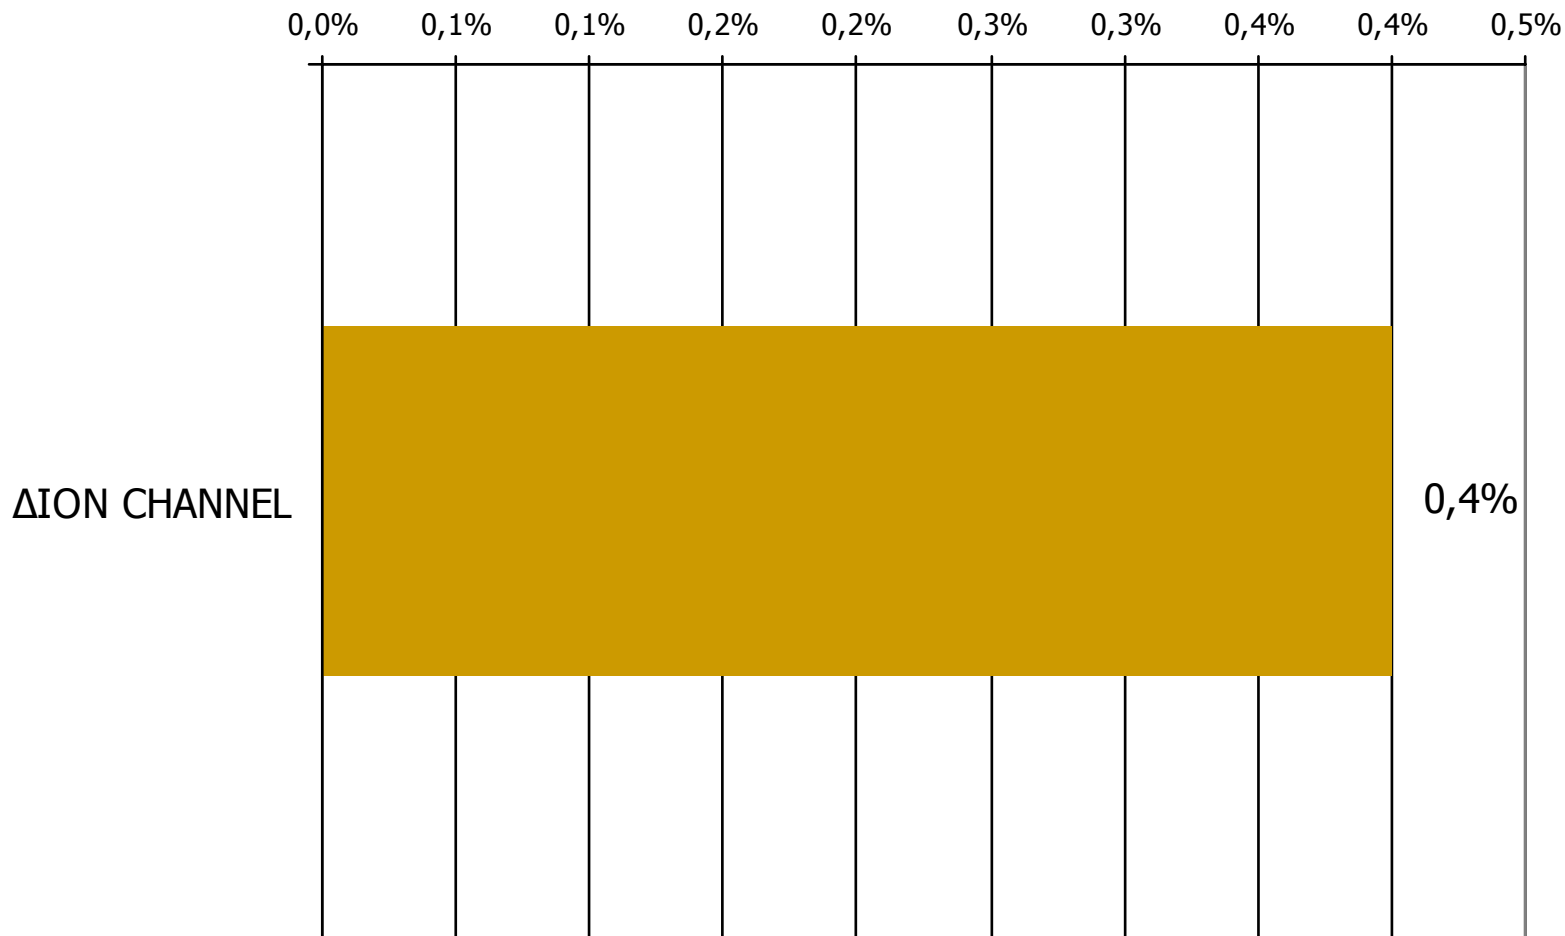

Μέση κάλυψη χρονικών ζωνών της ημέρας τοπικών τηλεοπτικών σταθμών Νομού Πιερίας 6:00-12:59

Ποιες ώρες παρακολουθήσατε τον τηλεοπτικό σταθμό...

Βάση = Σύνολο ερωτηθέντων (N=750)