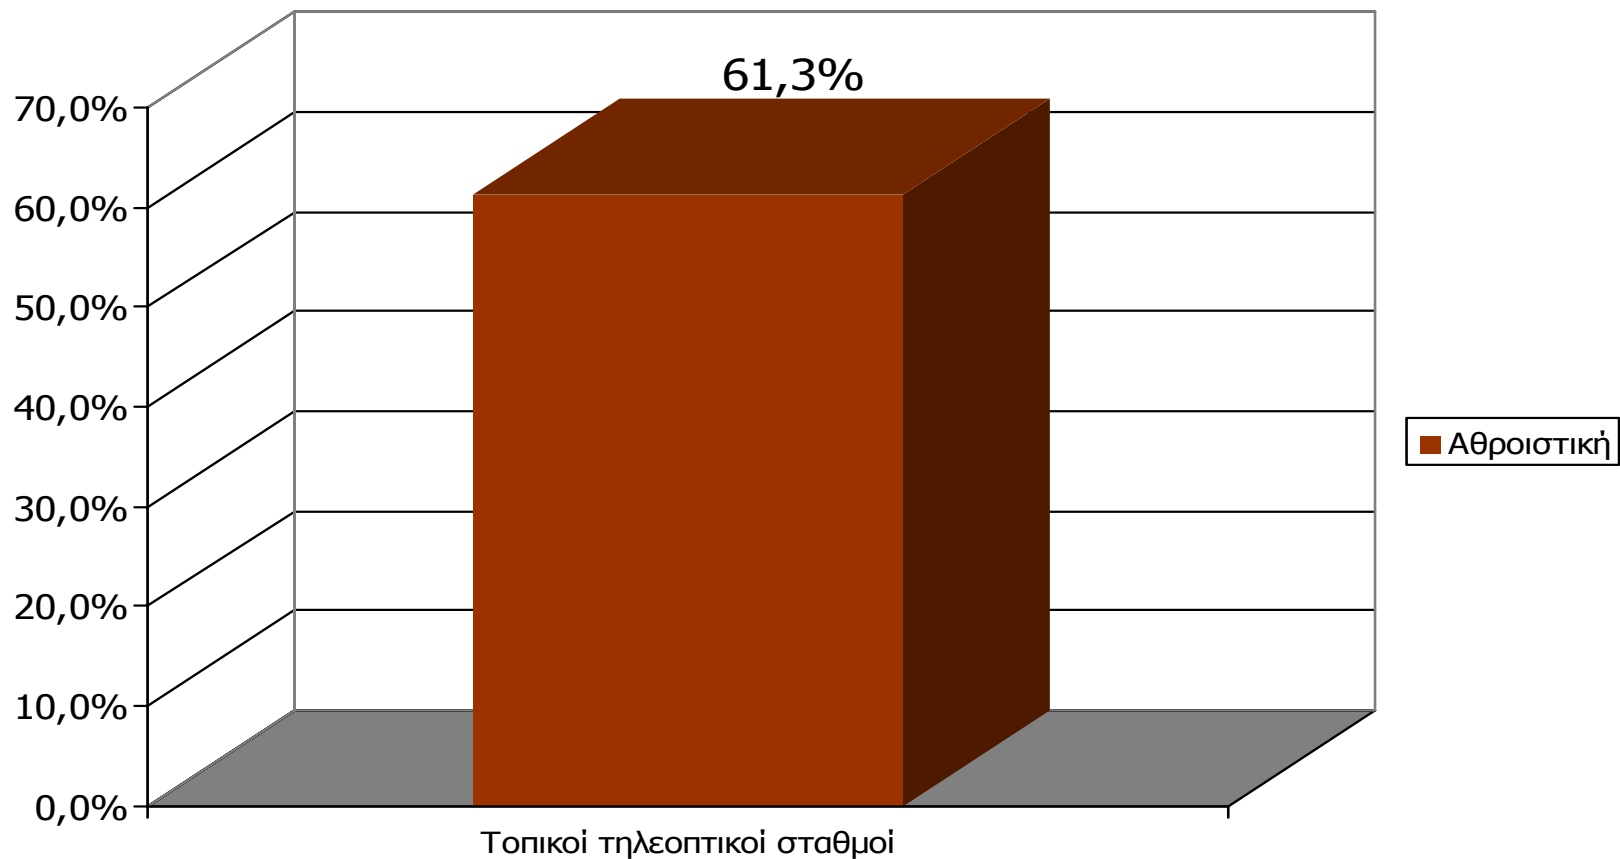

Αθροιστική τηλεθέαση εβδομάδας τοπικών τηλεοπτικών σταθμών Νομού Πιερίας (λίγα λεπτά την τελευταία εβδομάδα)

Μ.Ο.: 1.00 Τ/Σ

Βάση = Σύνολο ερωτηθέντων (N=750)