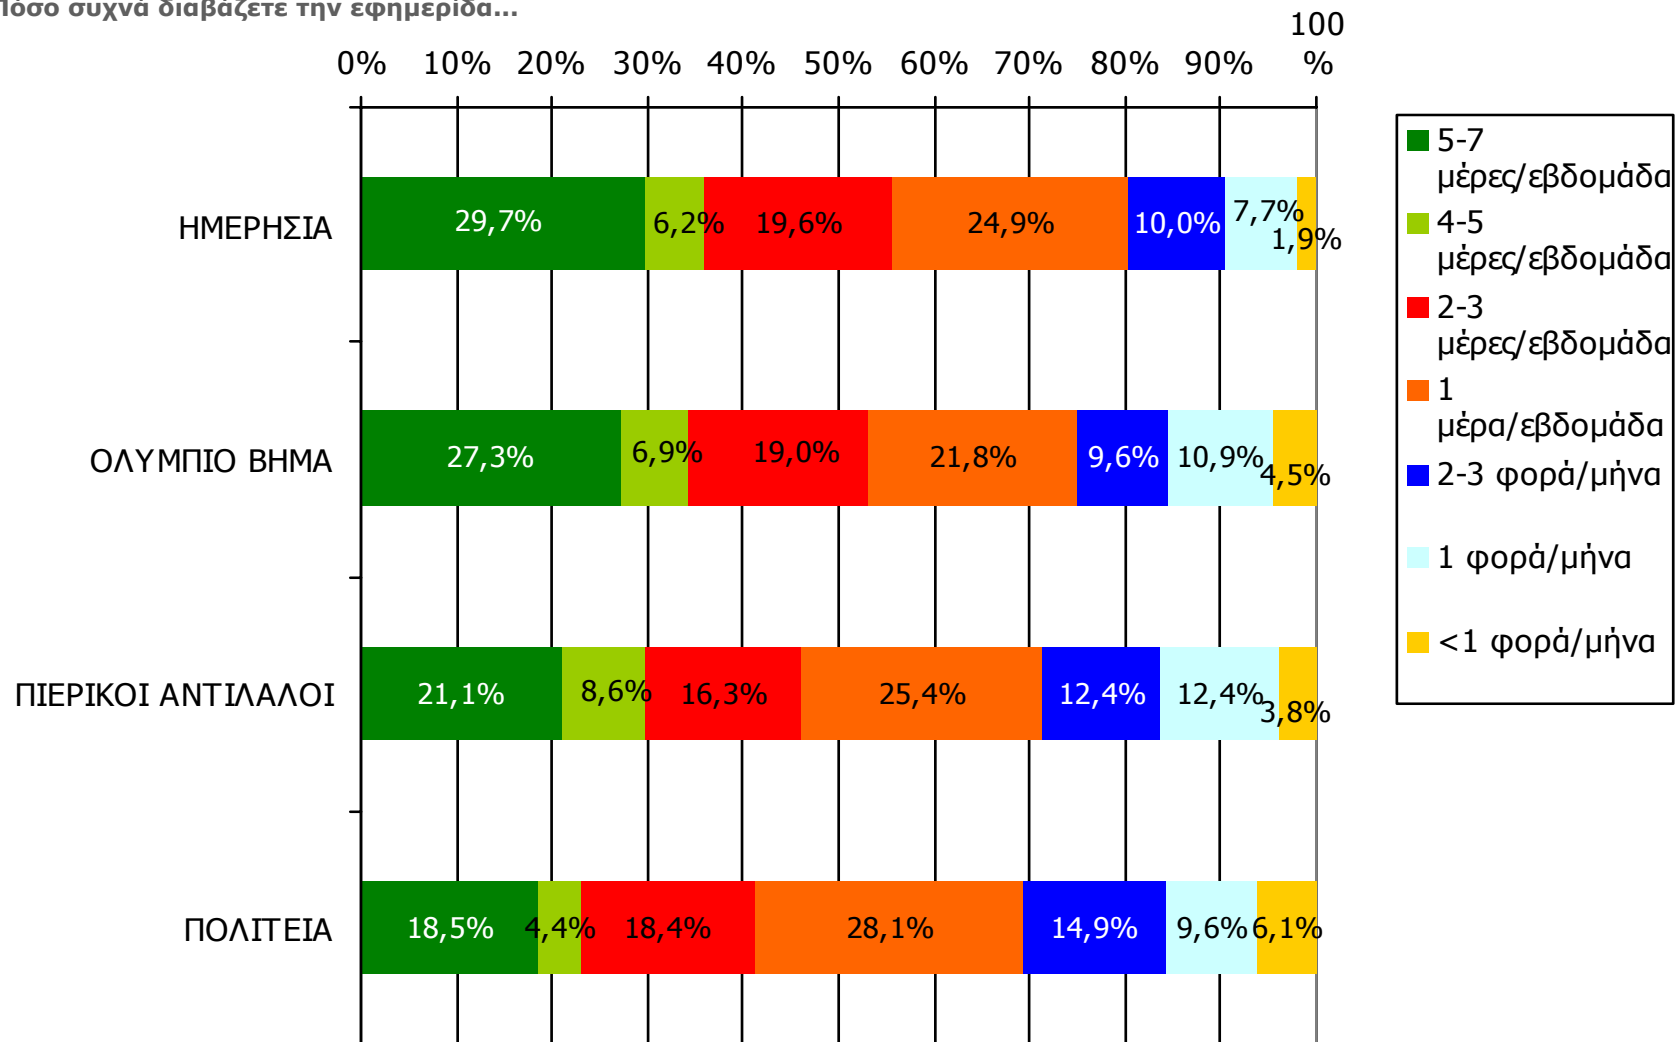

**Αθροιστική αναγνωσιμότητα τριμήνου ημερήσιου τοπικού τύπου
(έστω 2' το τελευταίο τρίμηνο) Νομού Πιερίας
Προβολές στον πληθυσμό 15 ετών και άνω**

Πληθυσμός Νομού Πιερίας, 15 ετών και άνω: 105.184 άτομα	Προβολή στον πληθυσμό 15 ετών και άνω	95% Διάστημα Εμπιστοσύνης	
		Κάτω φράγμα	Άνω φράγμα
ΟΛΥΜΠΙΟ ΒΗΜΑ	53.000	49.000	56.000
ΠΙΕΡΙΚΟΙ ΑΝΤΙΛΑΛΟΙ	33.000	29.000	36.000
ΗΜΕΡΗΣΙΑ	29.000	26.000	33.000
ΠΟΛΙΤΕΙΑ	16.000	13.000	19.000

ΣΥΧΝΟΤΗΤΑ ΑΝΑΓΝΩΣΗΣ ΗΜΕΡΗΣΙΩΝ ΕΦΗΜΕΡΙΔΩΝ Νομού Πιερίας (έστω 2' το τελευταίο τρίμηνο)

Πόσο συχνά διαβάζετε την εφημερίδα...

Βάση = Αναγνώστες (τριμήνου) κάθε τίτλου