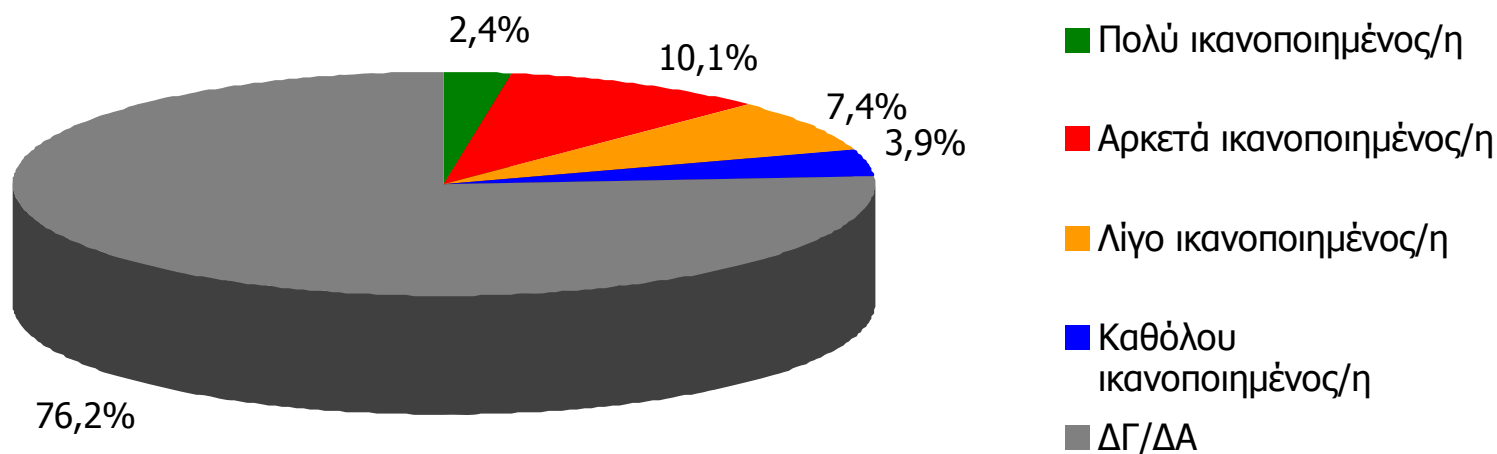

Γενική ικανοποίηση από ποιότητα ενημέρωσης Τηλεοπτικών Σταθμών Γειτονικών Νομών [3]

Γενικά πόσο ικανοποιημένος/η αισθάνεστε από την ποιότητα της ενημέρωσης που παρέχουν οι Τηλεοπτικοί σταθμοί που εκπέμπουν από γειτονικούς Νομούς;

Τηλεοπτικοί σταθμοί γειτονικών Νομών

M.O.: 2.46

Βάση = Σύνολο ερωτηθέντων (N=750)