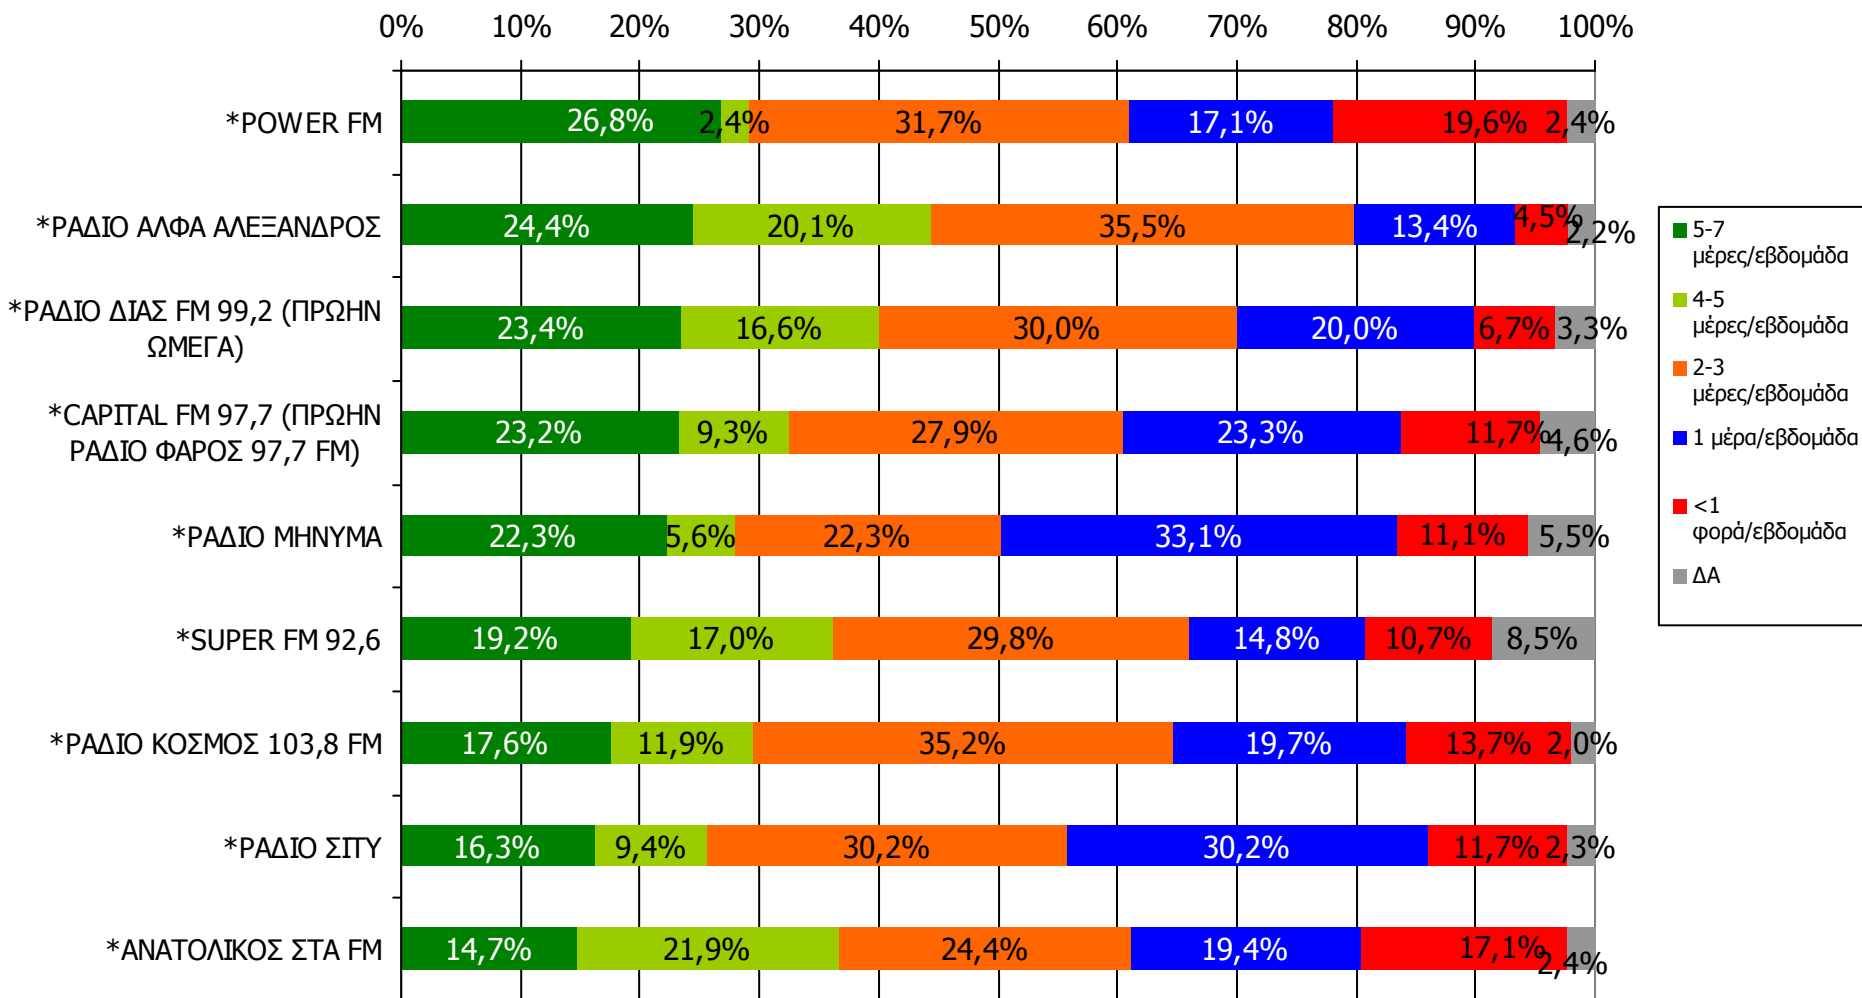

ΣΥΧΝΟΤΗΤΑ ΑΚΡΟΑΣΗΣ ΡΑΔΙΟΦΩΝΙΚΩΝ ΣΤΑΘΜΩΝ Νομού Πιερίας (λίγα λεπτά την τελευταία εβδομάδα) - 2

Πόσο συχνά ακούτε το ραδιοφωνικό σταθμό...

Βάση = Ακροατές (εβδομάδας) κάθε σταθμού

* Ενδεικτικά στοιχεία – Βάση μικρότερη των 60 ατόμων