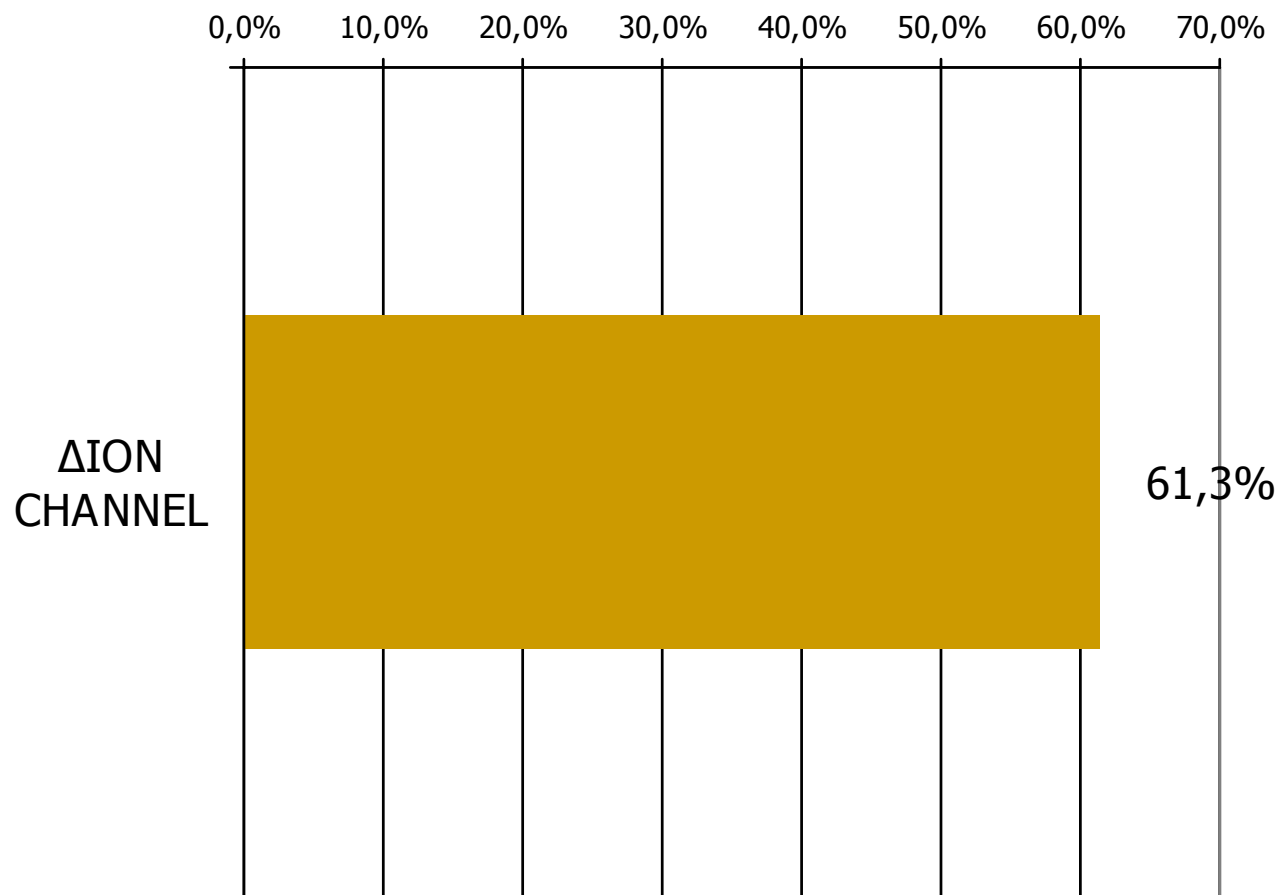

Αθροιστική τηλεθέαση εβδομάδας τοπικών τηλεοπτικών σταθμών Νομού Πιερίας (λίγα λεπτά την τελευταία εβδομάδα)

Θα σας διαβάσω μια σειρά από τοπικούς τηλεοπτικούς σταθμούς που εκπέμπουν στο νομό σας και θέλω να μου πείτε για κάθε έναν από αυτούς, αν τον παρακολουθήσατε την τελευταία εβδομάδα για τουλάχιστον λίγα λεπτά.

Βάση = Σύνολο ερωτηθέντων (N=750)