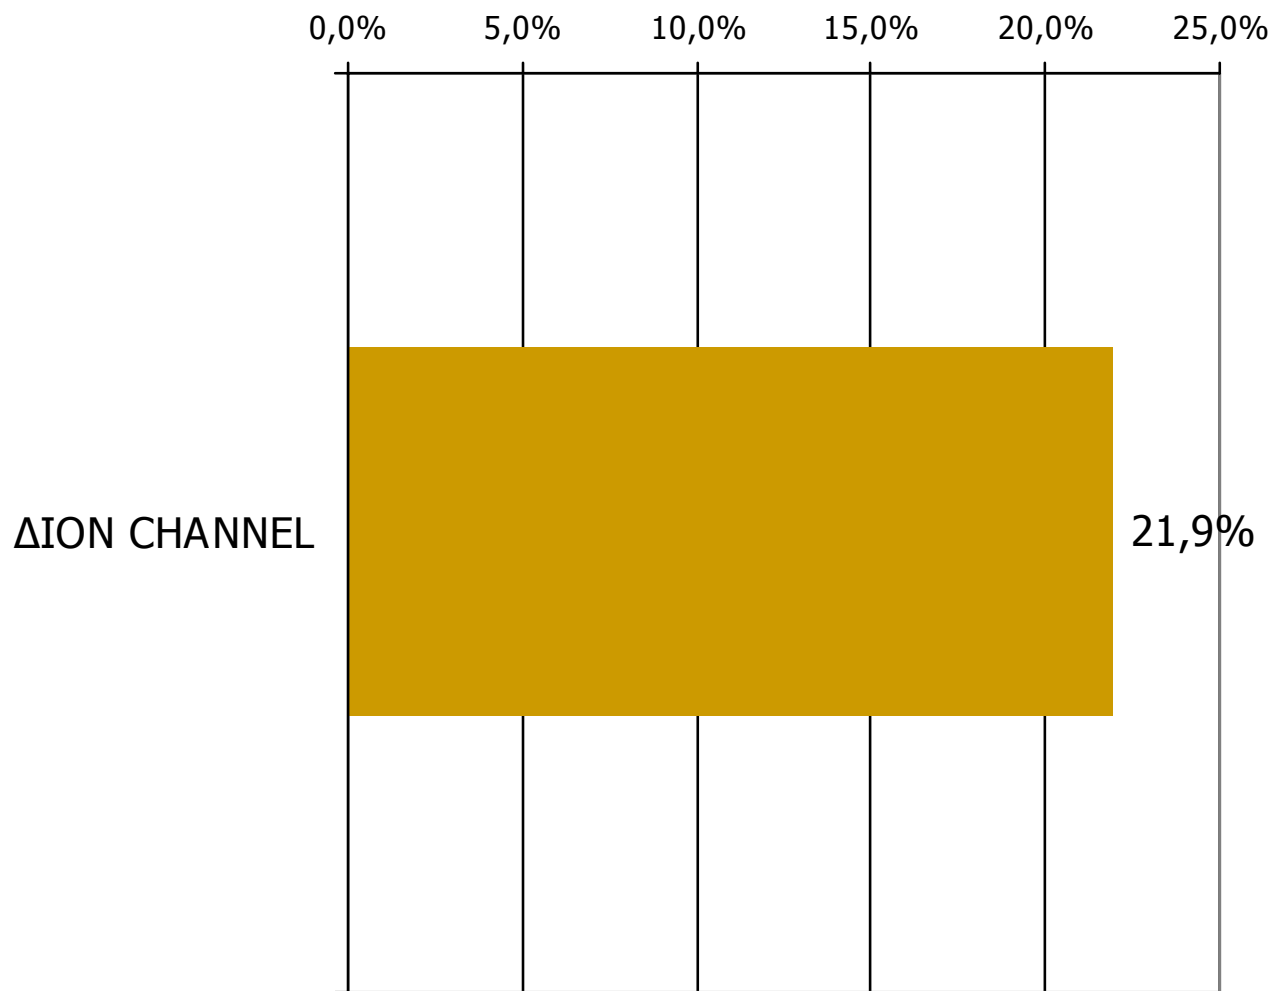

Μέση ημερήσια κάλυψη τοπικών τηλεοπτικών σταθμών Νομού Πιερίας

Τον τηλεοπτικό σταθμό... τον παρακολουθήσατε χτες;

Βάση = Σύνολο ερωτηθέντων (N=750)