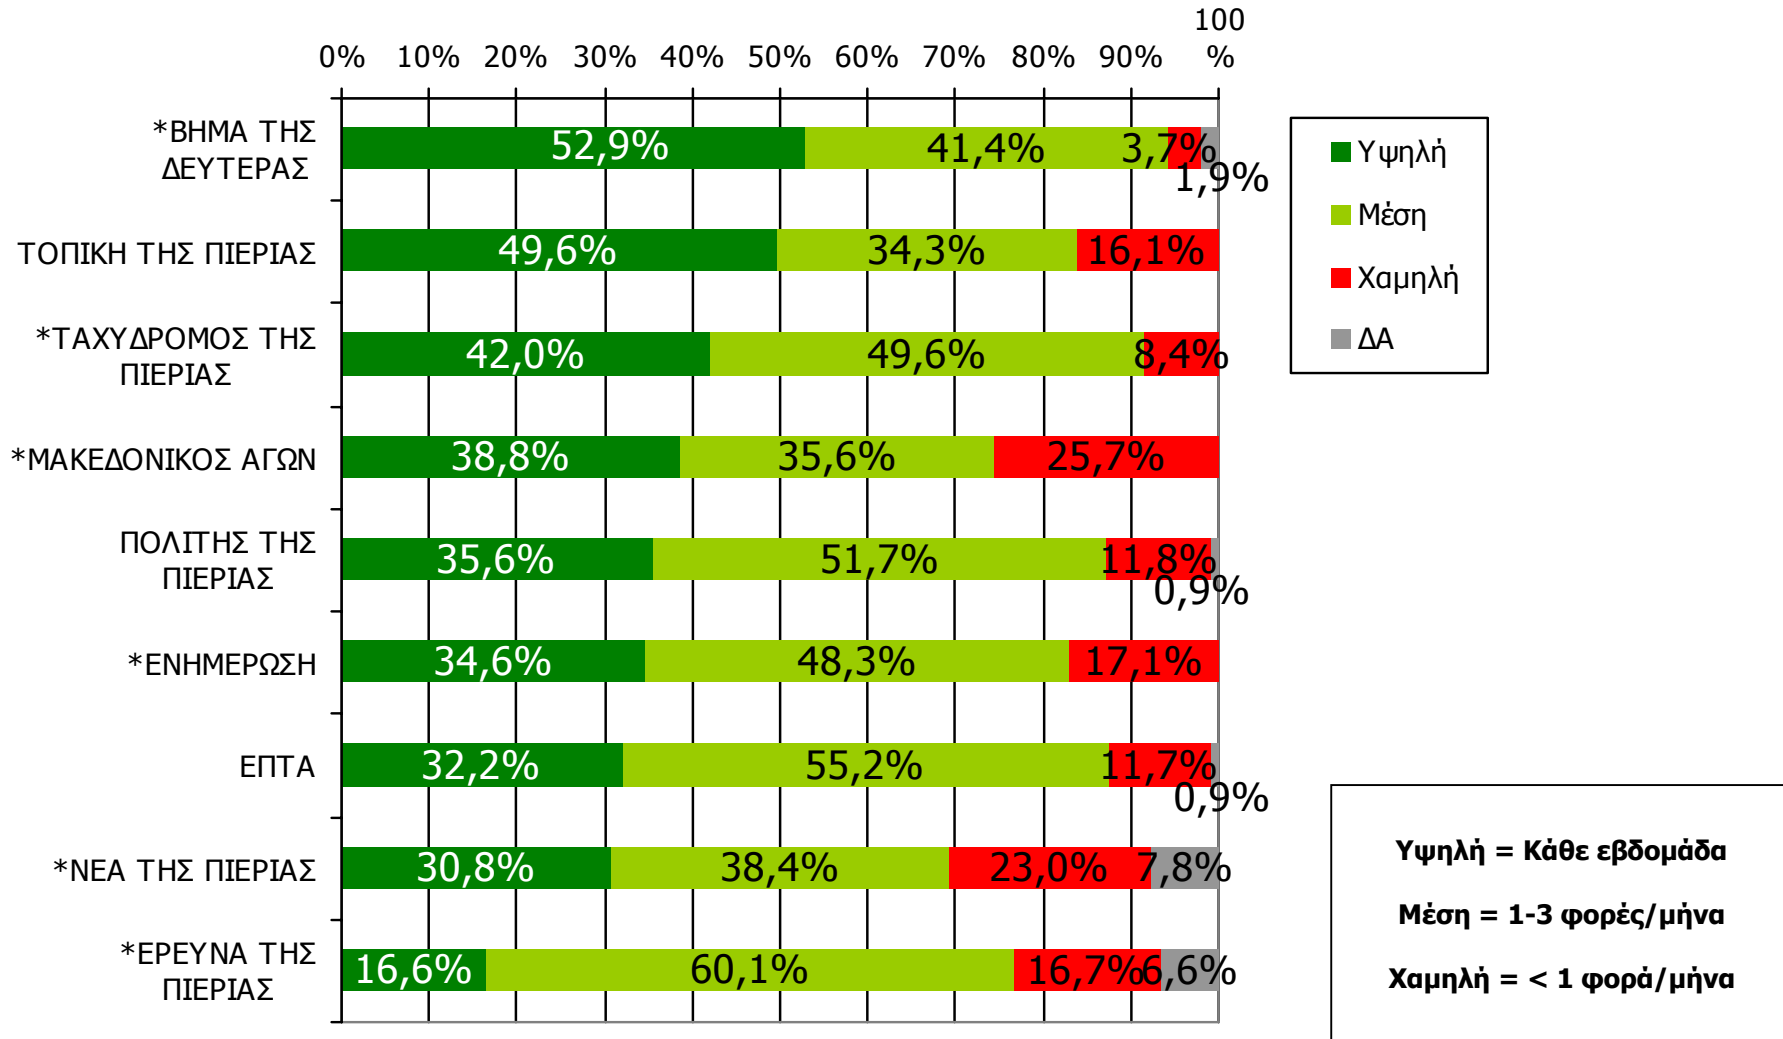

ΣΥΧΝΟΤΗΤΑ ΑΝΑΓΝΩΣΗΣ ΕΒΔΟΜΑΔΙΑΙΩΝ ΕΦΗΜΕΡΙΔΩΝ Νομού Πιερίας (έστω 2' το τελευταίο τρίμηνο)

Πόσο συχνά διαβάζετε την εφημερίδα...

Βάση = Αναγνώστες (τριμήνου) κάθε τίτλου

* Ενδεικτικά στοιχεία – Βάση μικρότερη των 60 ατόμων