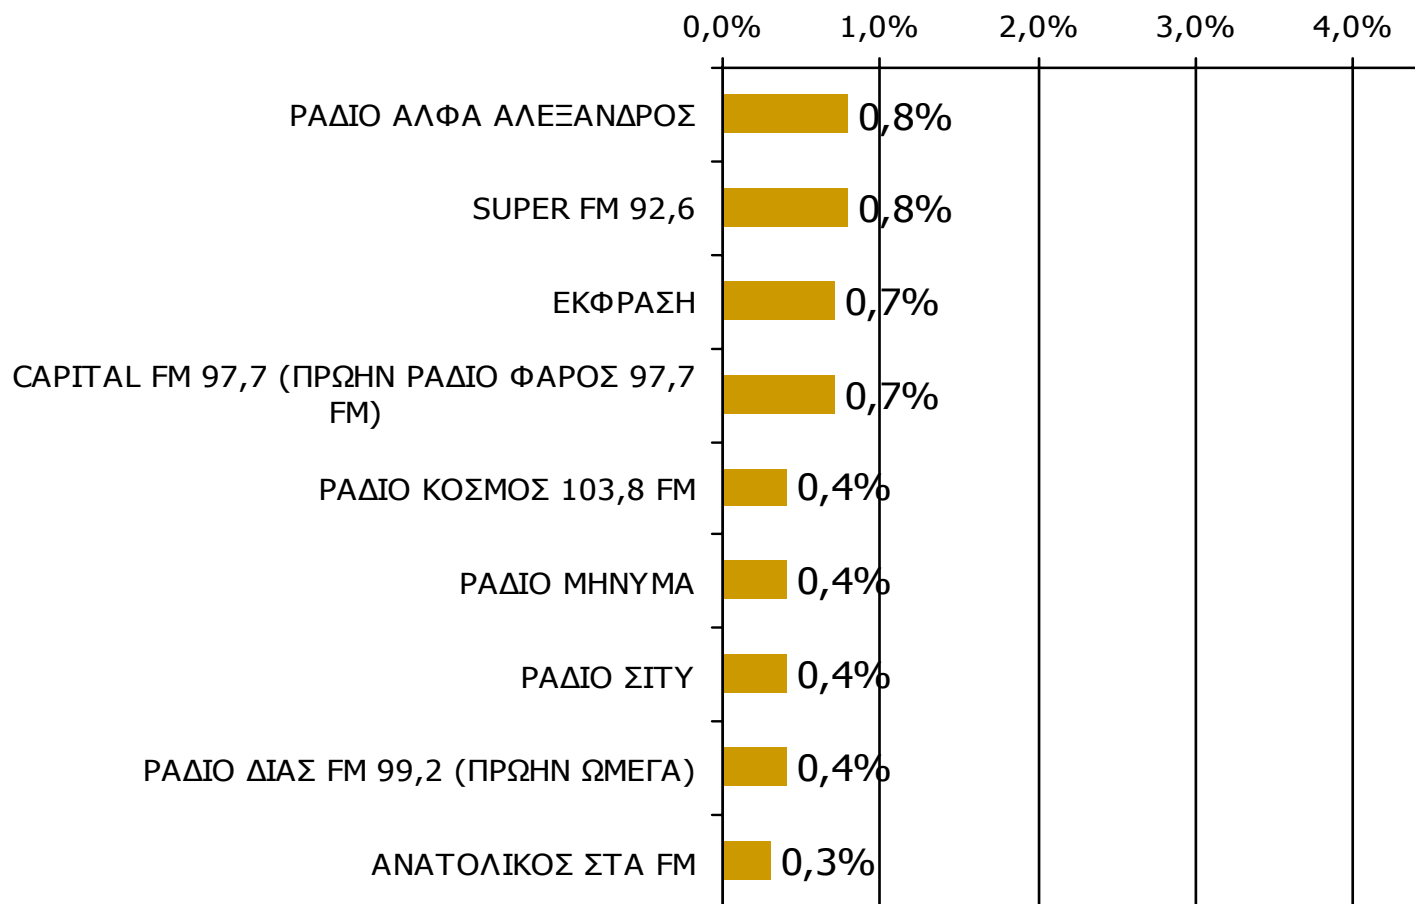

Μέση κάλυψη χρονικών ζωνών της ημέρας τοπικών Ρ/Σ Νομού Πιερίας 9:00-12:59 - 2

Ποιες ώρες ακούσατε το ραδιοφωνικό σταθμό...

Βάση = Σύνολο ερωτηθέντων (N=750)