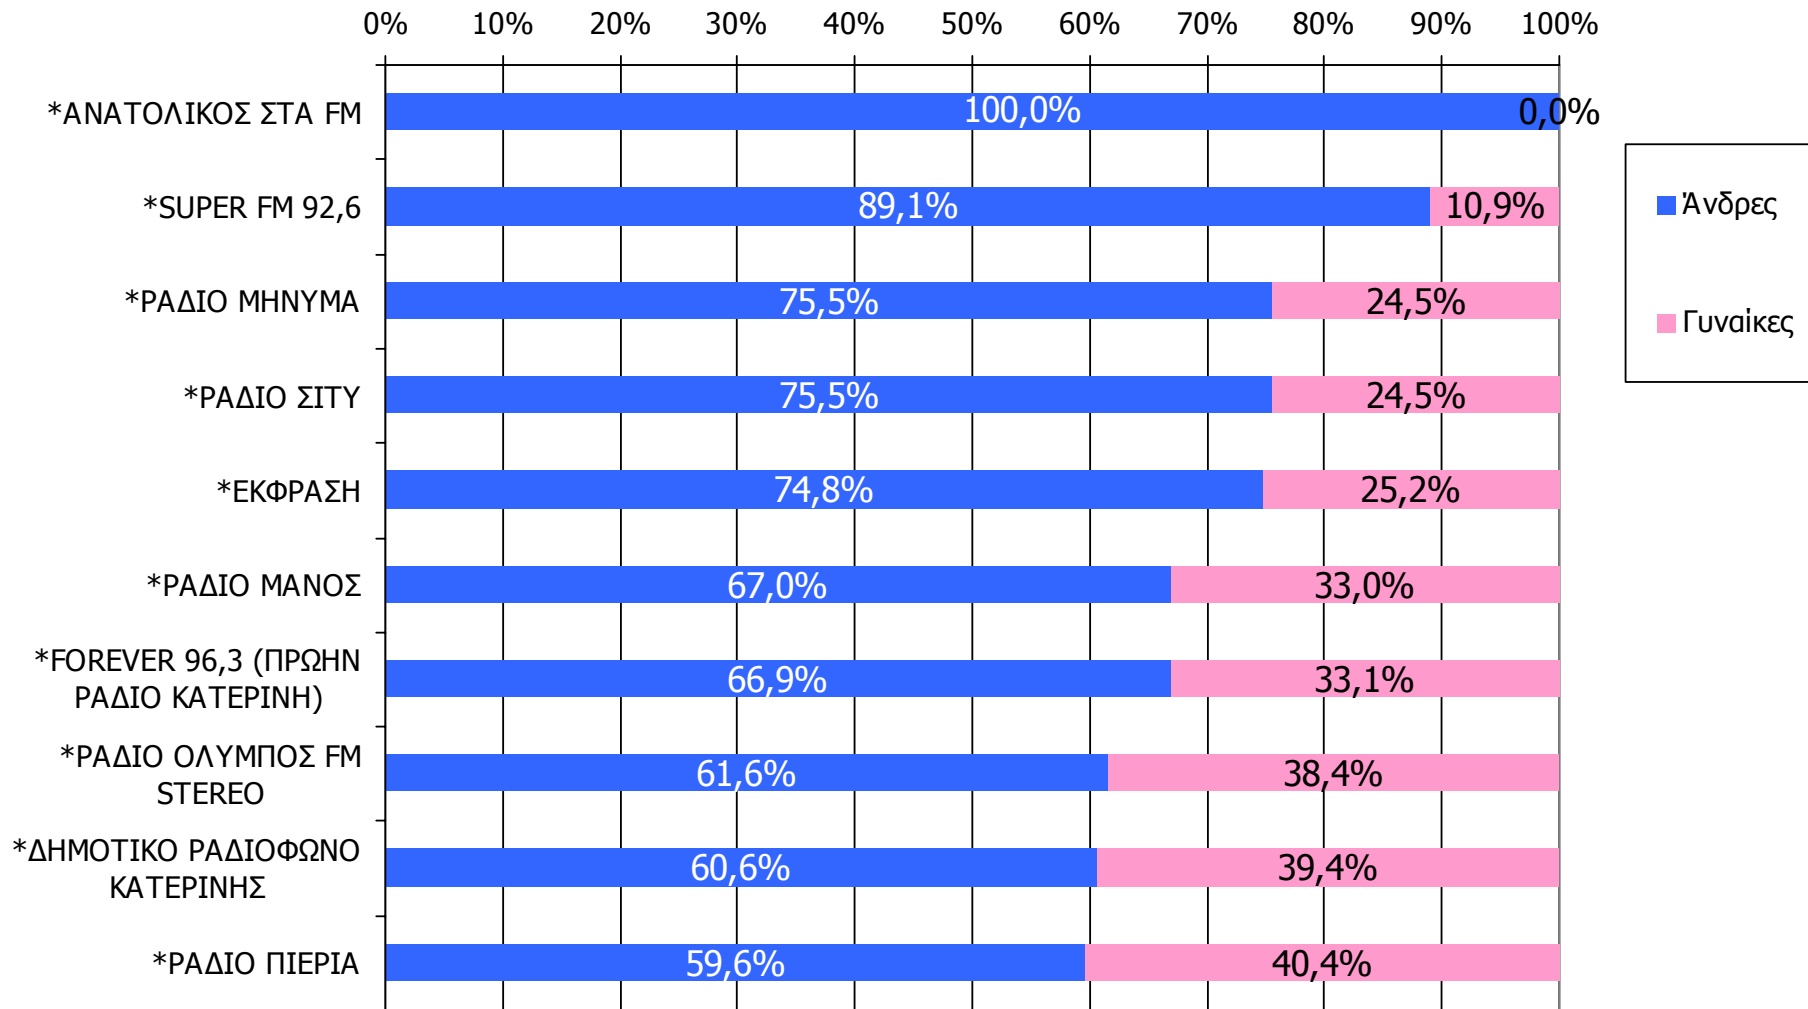

Μέση ημερήσια κάλυψη τοπικών Ρ/Σ Νομού Πιερίας – Φύλο/ Προφίλ - 1

Τον ραδιοφωνικό σταθμό... τον ακούσατε χτες;

Βάση = Ακροατές (χθες) κάθε σταθμού

* Ενδεικτικά στοιχεία – Βάση μικρότερη των 60 ατόμων