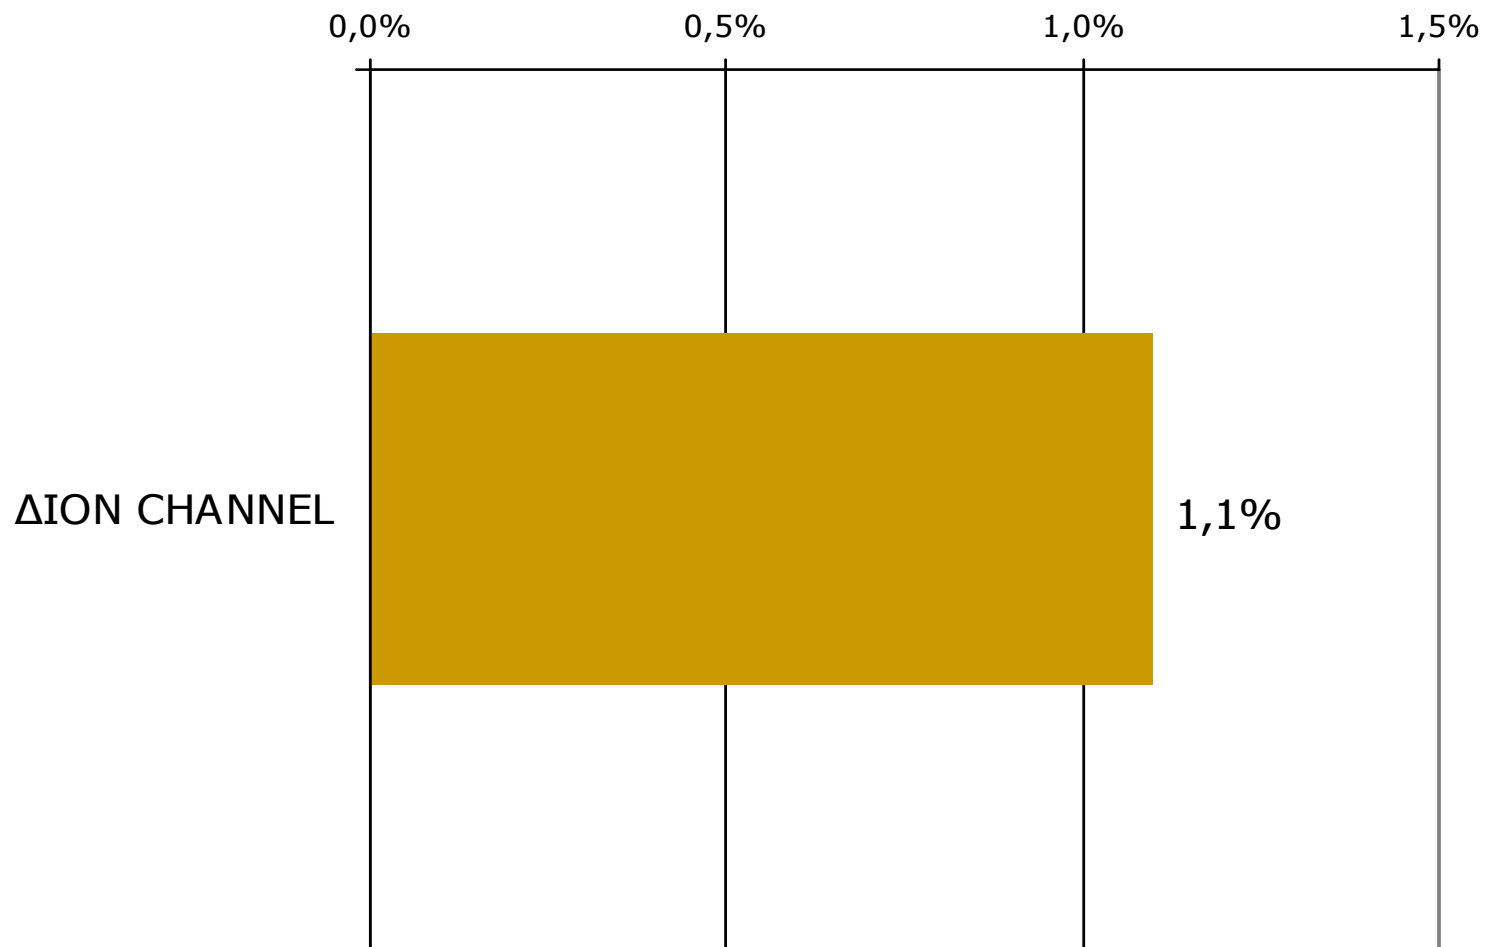

Μέση κάλυψη χρονικών ζωνών της ημέρας τοπικών τηλεοπτικών σταθμών Νομού Πιερίας 13:00-15:59

Ποιες ώρες παρακολουθήσατε τον τηλεοπτικό σταθμό...

Βάση = Σύνολο ερωτηθέντων (N=750)