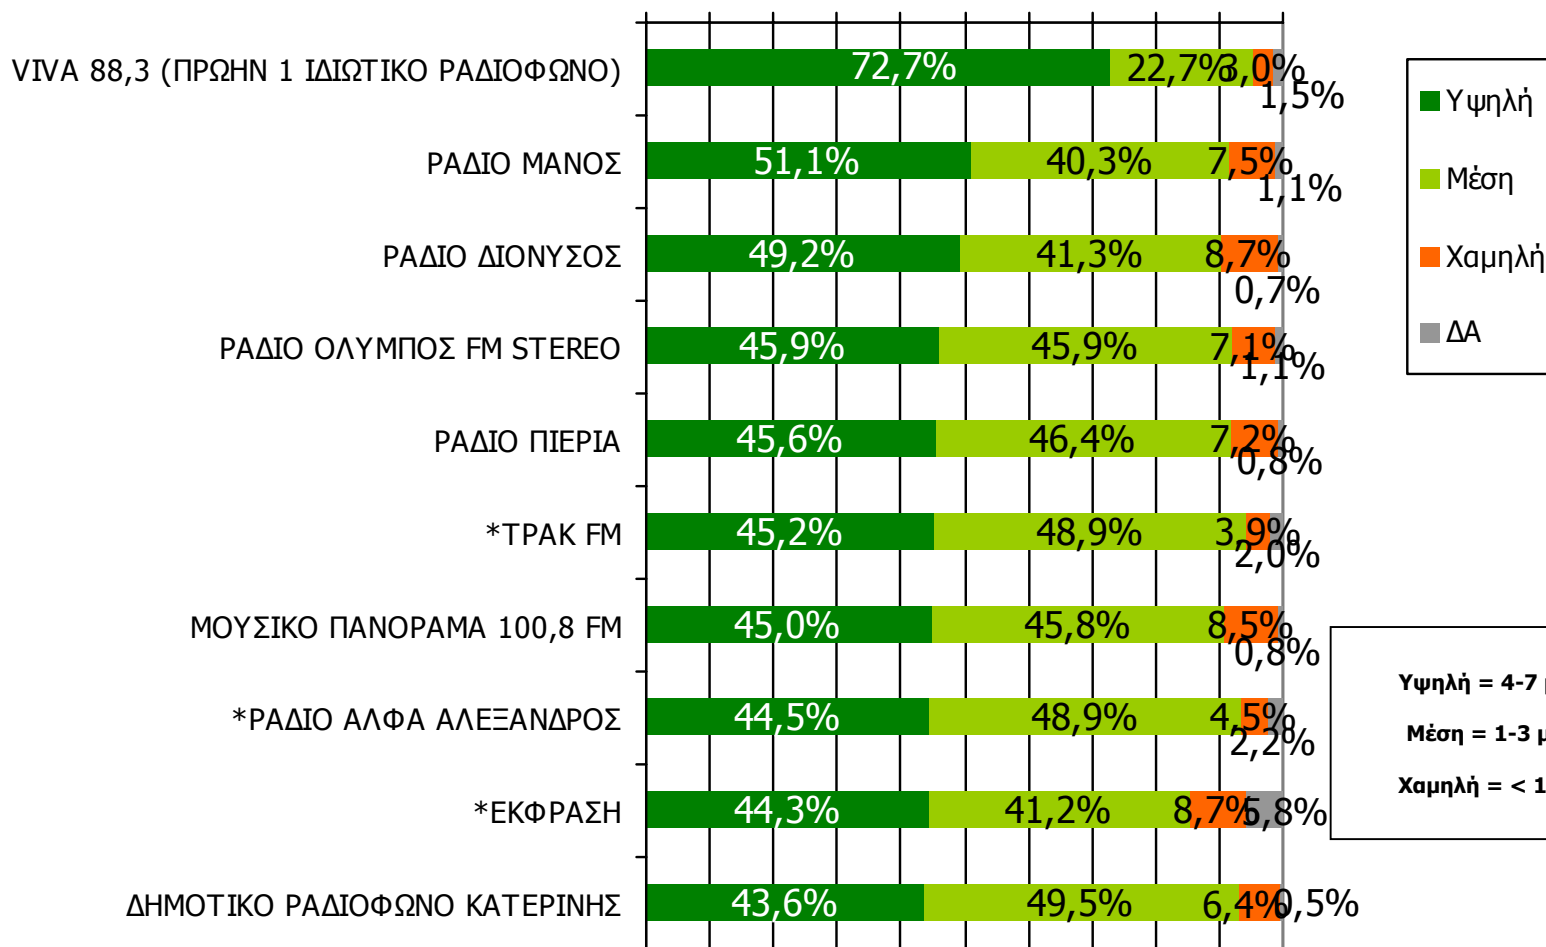

ΣΥΧΝΟΤΗΤΑ ΑΚΡΟΑΣΗΣ ΡΑΔΙΟΦΩΝΙΚΩΝ ΣΤΑΘΜΩΝ Νομού Πιερίας (λίγα λεπτά την τελευταία εβδομάδα) - 1

Πόσο συχνά ακούτε το ραδιοφωνικό σταθμό...

10 20 30 40 50 60 70 80 90 100
0% % % % % % % % % % %

Υψηλή = 4-7 μέρες/εβδομάδα
Μέση = 1-3 μέρες/εβδομάδα
Χαμηλή = < 1 μέρα/εβδομάδα

Βάση = Ακροατές (εβδομάδας) κάθε σταθμού

* Ενδεικτικά στοιχεία – Βάση μικρότερη των 60 ατόμων