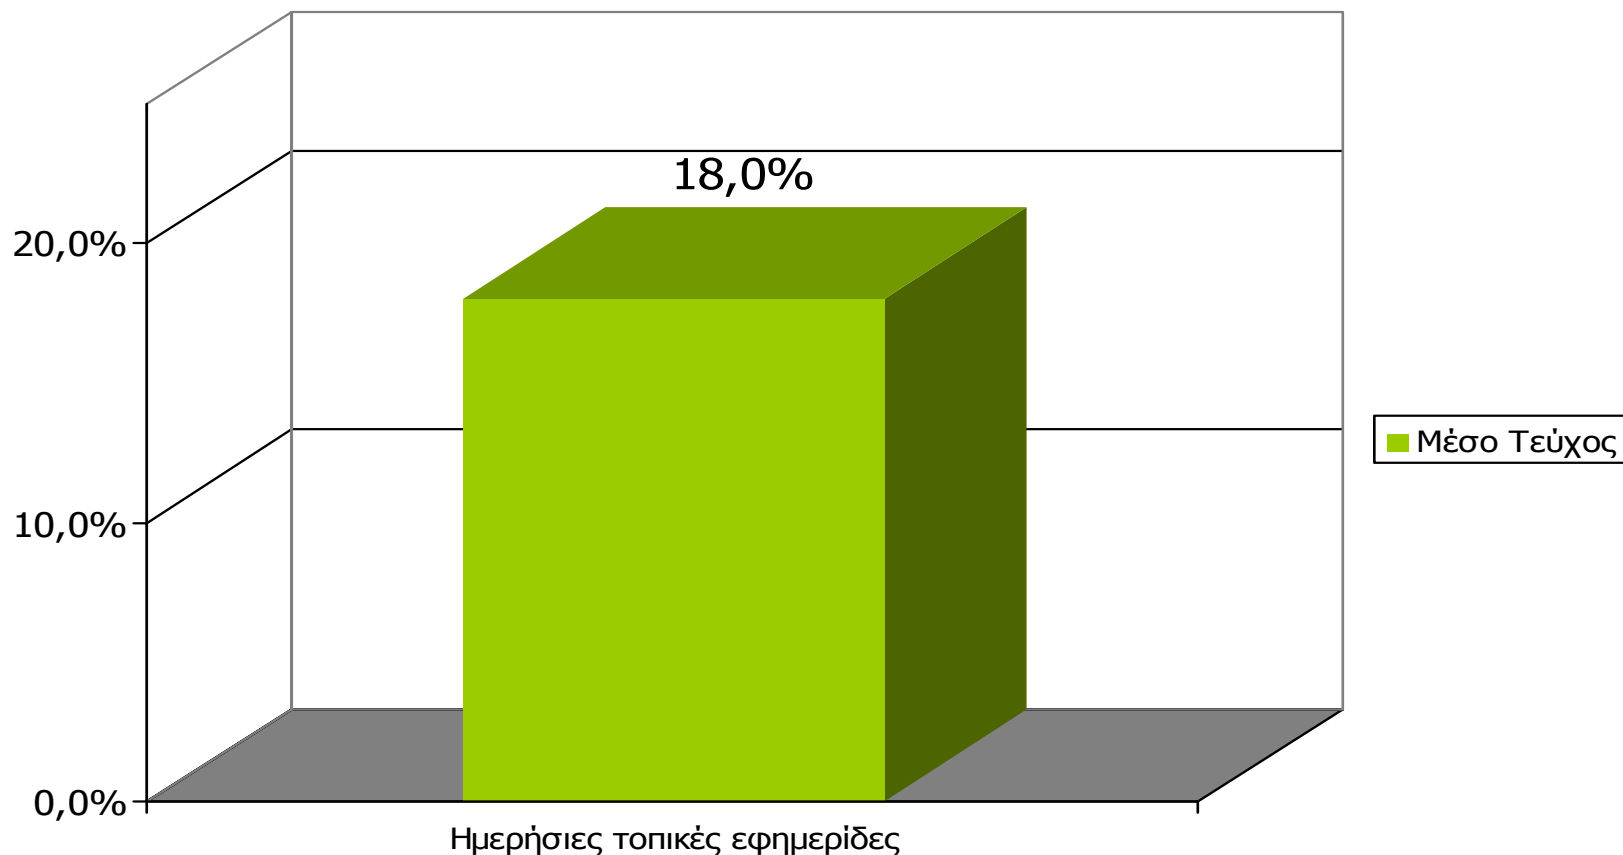

Νομού Πιερίας (έστω 2' το τελευταίο τρίμηνο)

Πόσο συχνά διαβάζετε την εφημερίδα...

Βάση = Αναγνώστες (τριμήνου) κάθε τίτλου

Αναγνωσιμότητα μέσου τεύχους ημερήσιου τοπικού τύπου Νομού Πιερίας

(χθες ή την τελευταία φορά που κυκλοφόρησαν)