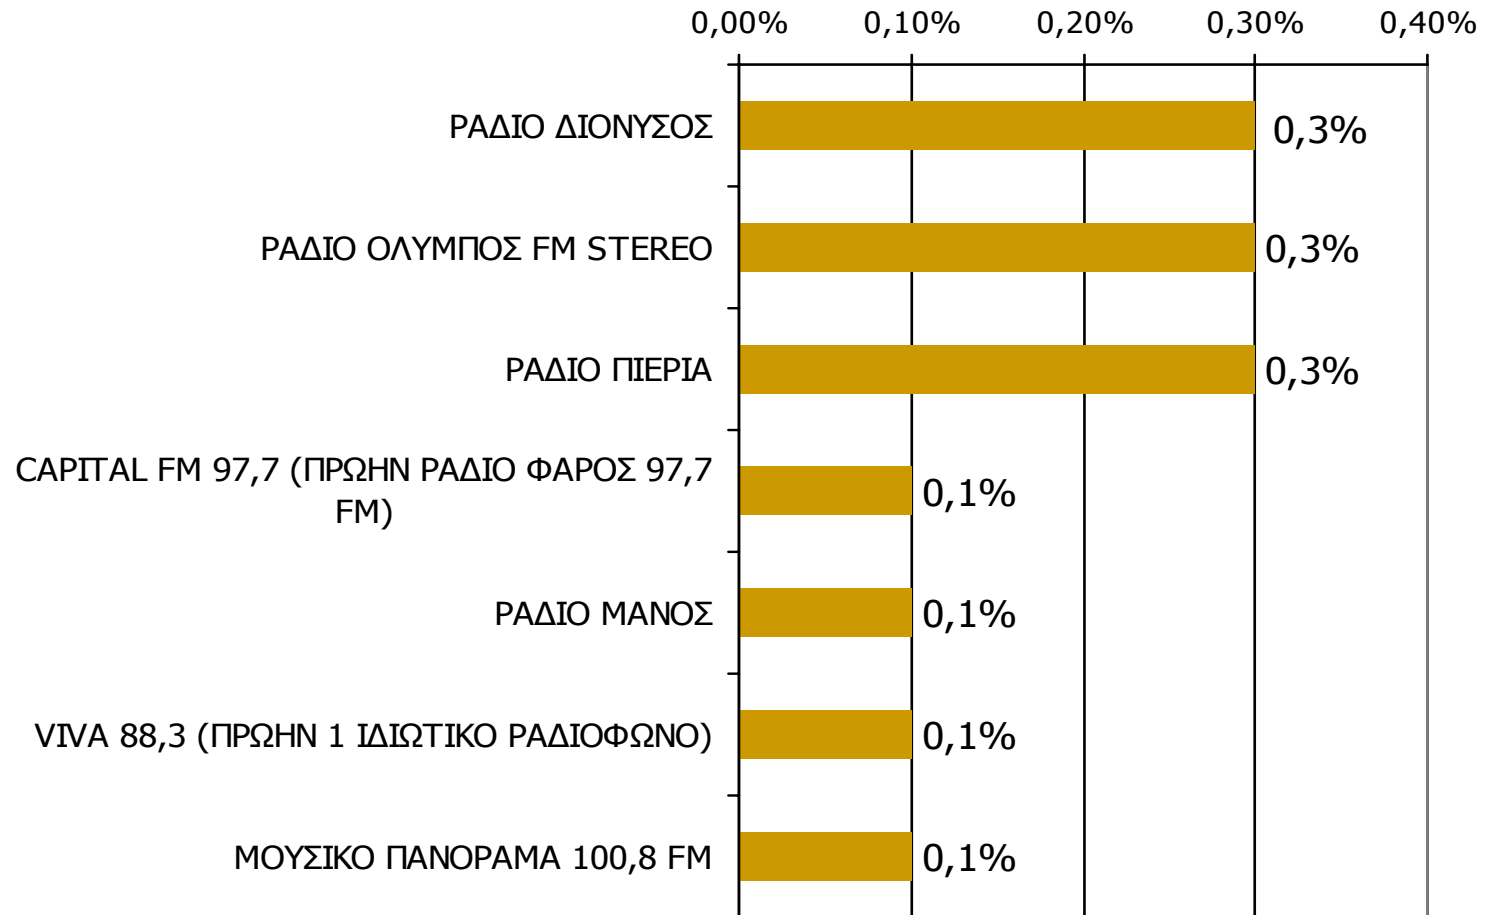

Μέση κάλυψη χρονικών ζωνών της ημέρας τοπικών Ρ/Σ Νομού Πιερίας 00:00-05:59

Ποιες ώρες ακούσατε το ραδιοφωνικό σταθμό...

* Εμφανίζονται οι Ρ/Σ που αναφέρθηκαν στη συγκεκριμένη ζώνη

Βάση = Σύνολο ερωτηθέντων (N=750)