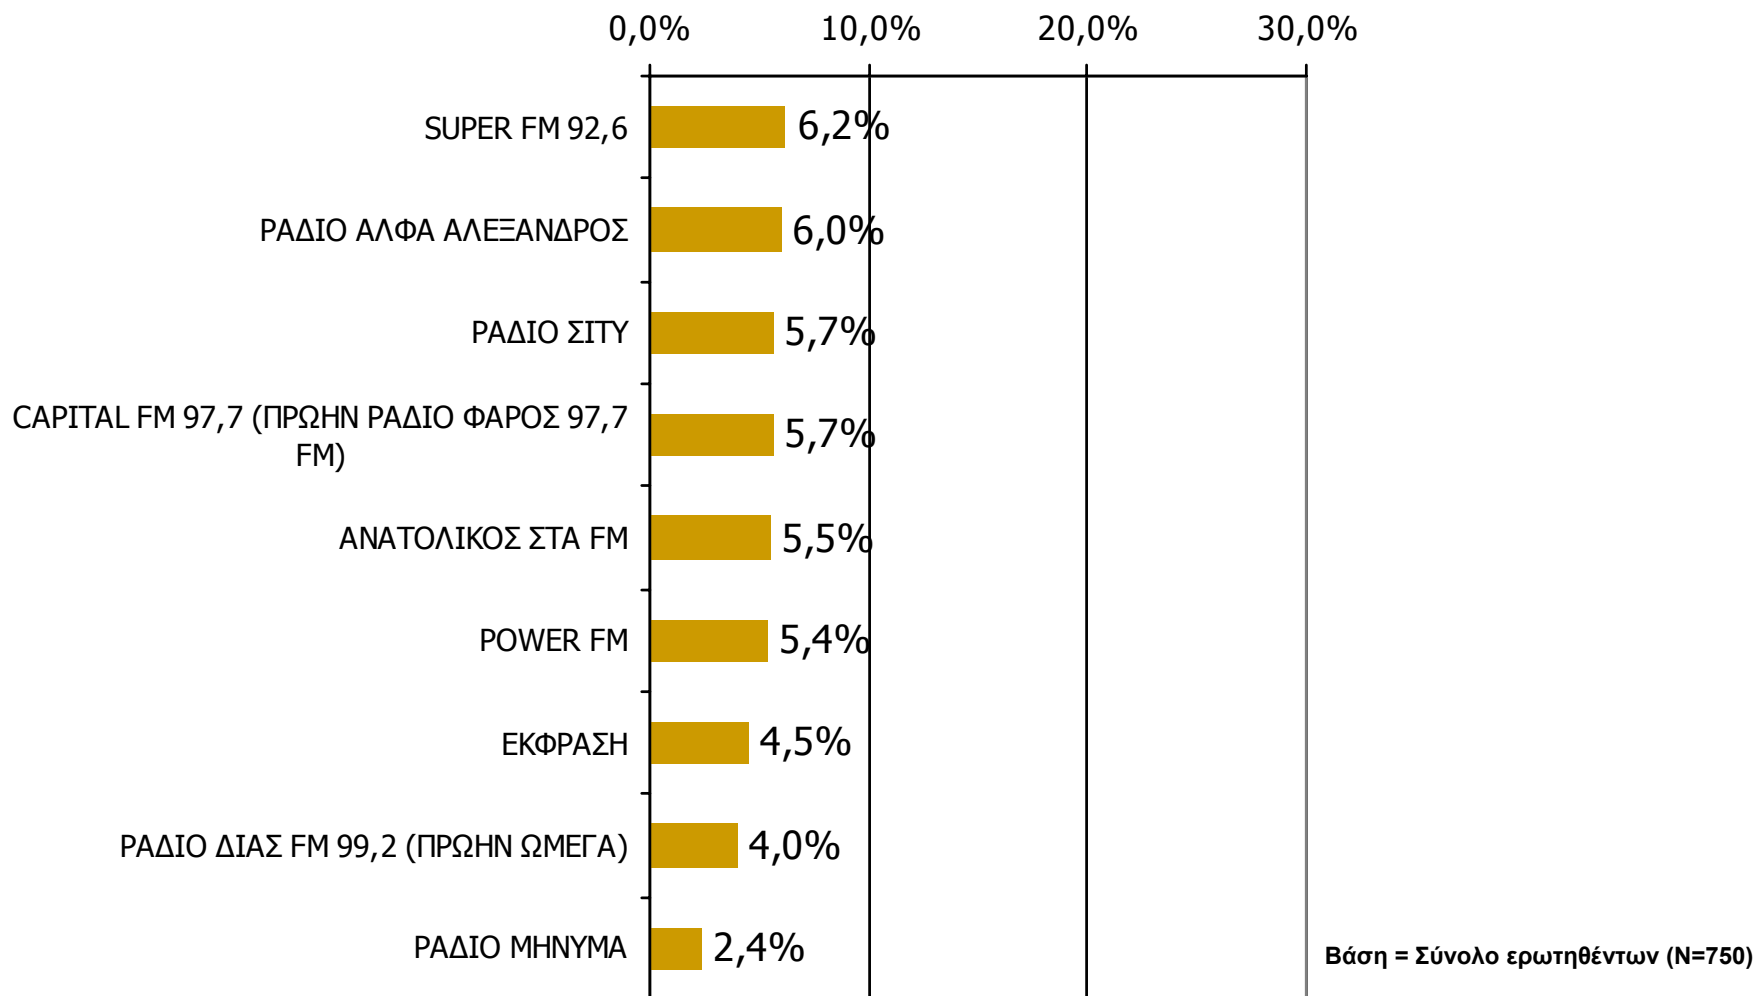

Αθροιστική ακροαματικότητα εβδομάδας τοπικών Ρ/Σ Νομού Πιερίας (λίγα λεπτά την τελευταία εβδομάδα) - 2

Θα σας διαβάσω μια σειρά από τοπικούς ραδιοφωνικούς σταθμούς που εκπέμπουν στο νομό σας και θέλω να μου πείτε για κάθε έναν από αυτούς, αν τον ακούσατε την τελευταία εβδομάδα για τουλάχιστον λίγα λεπτά.