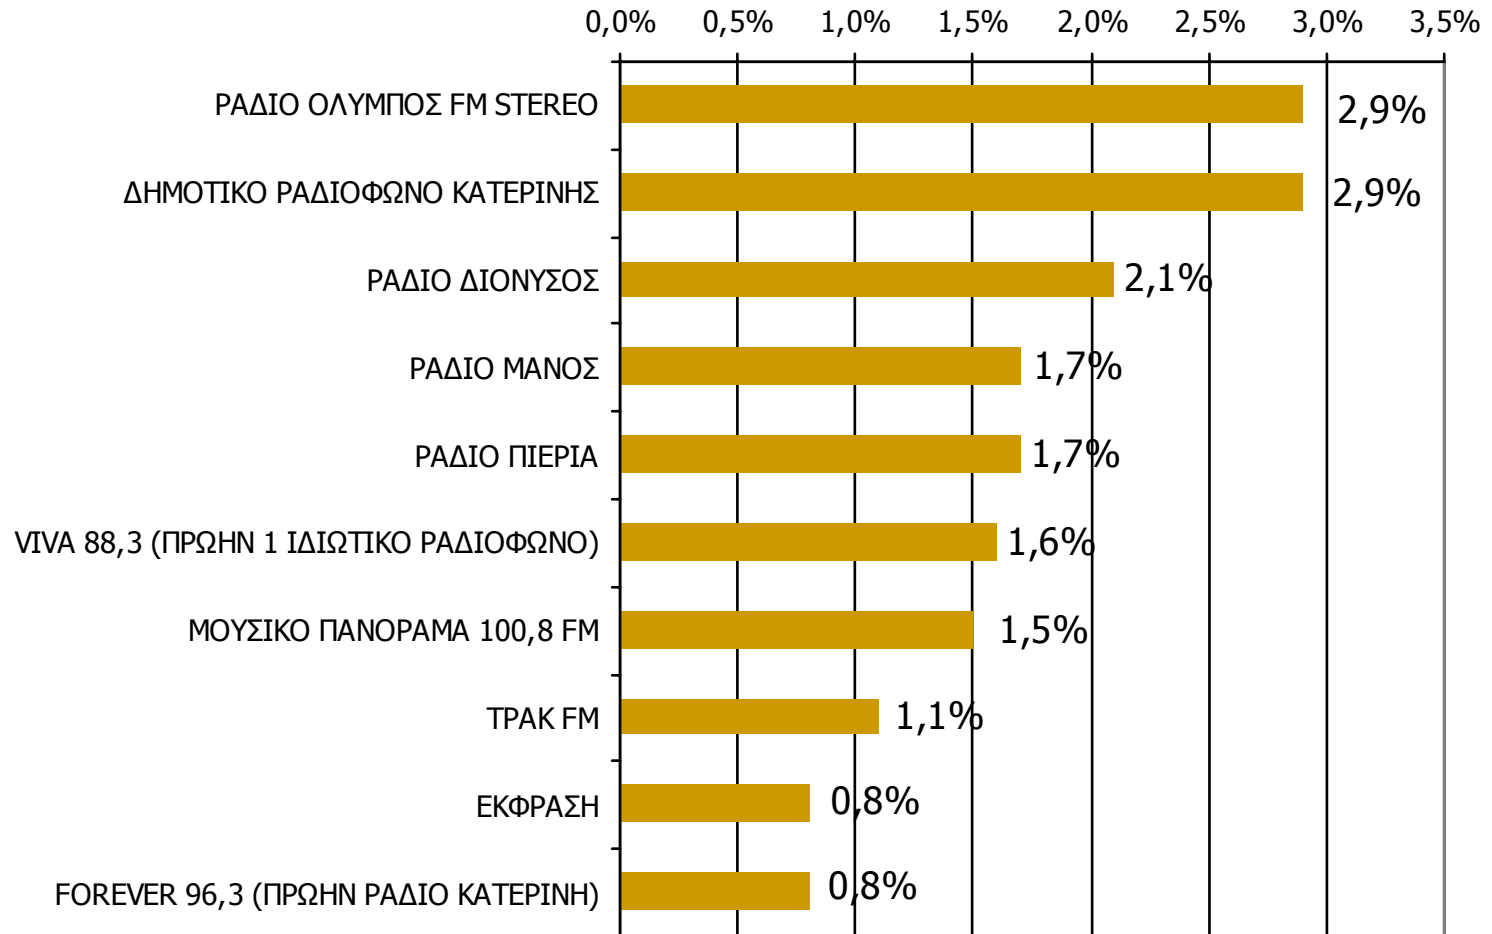

Μέση κάλυψη χρονικών ζωνών της ημέρας τοπικών Ρ/Σ Νομού Πιερίας 13:00-15:59 - 1

Ποιες ώρες ακούσατε το ραδιοφωνικό σταθμό...

Βάση = Σύνολο ερωτηθέντων (N=750)