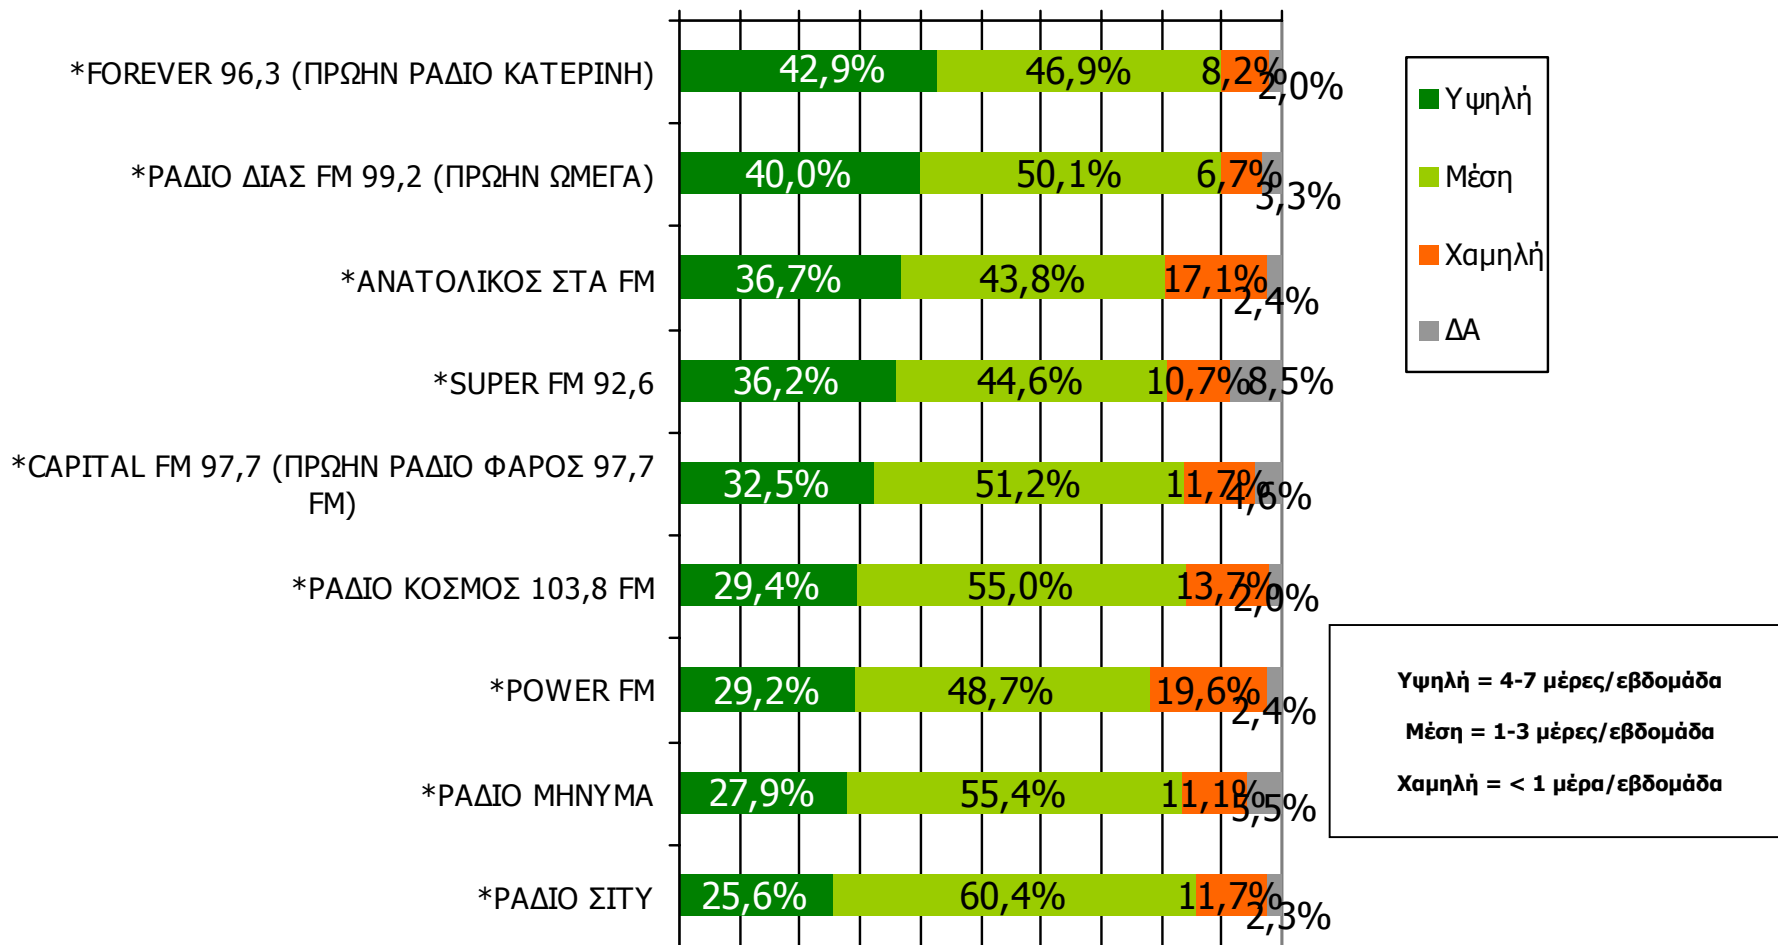

ΣΥΧΝΟΤΗΤΑ ΑΚΡΟΑΣΗΣ ΡΑΔΙΟΦΩΝΙΚΩΝ ΣΤΑΘΜΩΝ Νομού Πιερίας (λίγα λεπτά την τελευταία εβδομάδα) - 2

Πόσο συχνά ακούτε το ραδιοφωνικό σταθμό...

10 20 30 40 50 60 70 80 90 100
0% % % % % % % % % % %

Βάση = Ακροατές (εβδομάδας) κάθε σταθμού

* Ενδεικτικά στοιχεία – Βάση μικρότερη των 60 ατόμων