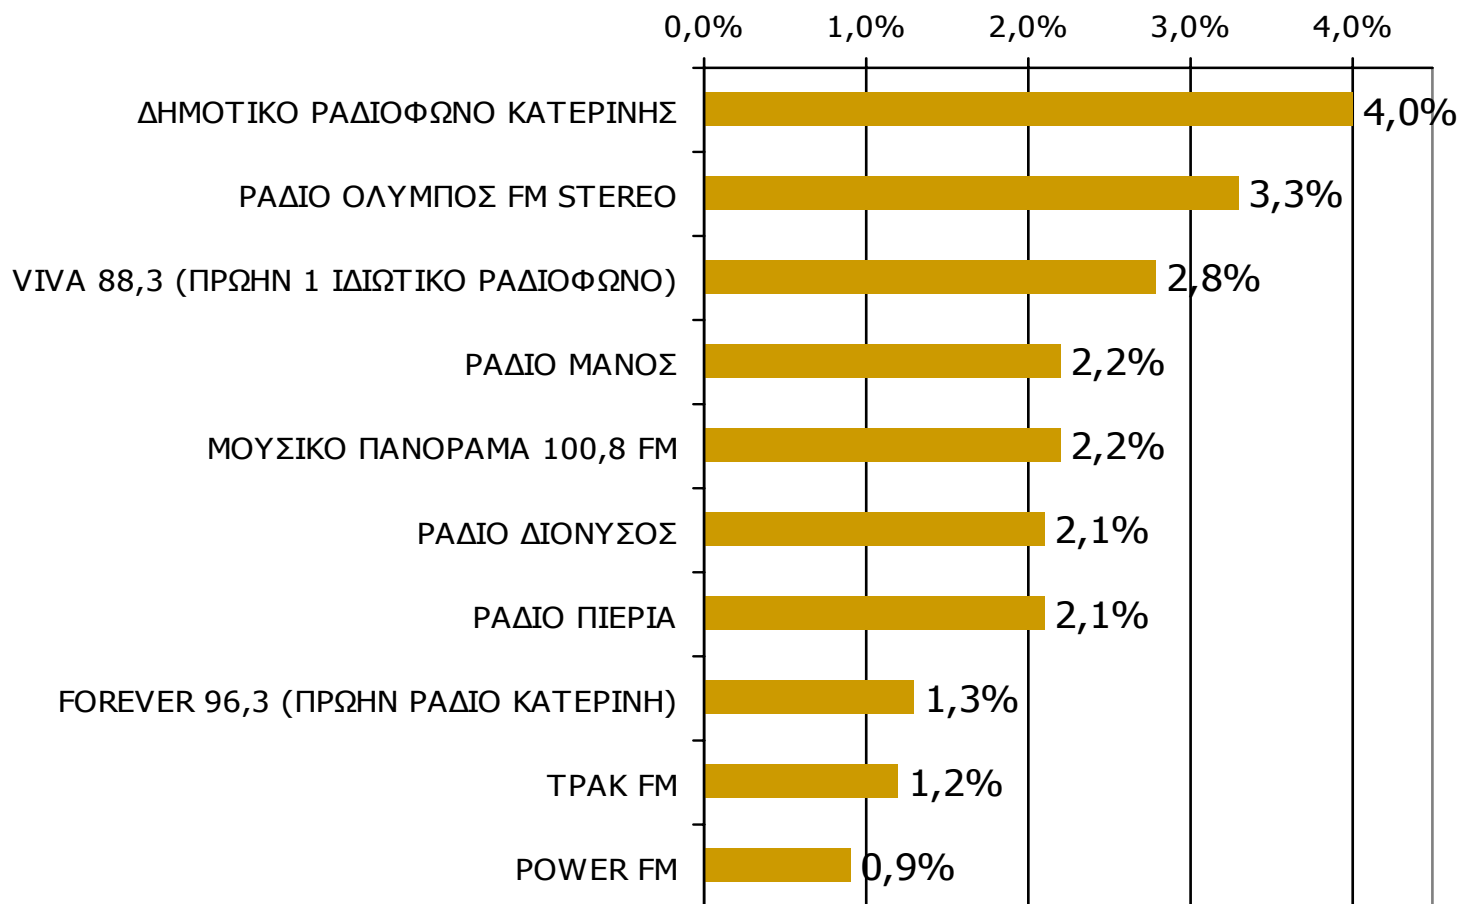

Μέση κάλυψη χρονικών ζωνών της ημέρας τοπικών Ρ/Σ Νομού Πιερίας 9:00-12:59 - 1

Ποιες ώρες ακούσατε το ραδιοφωνικό σταθμό...

Βάση = Σύνολο ερωτηθέντων (N=750)