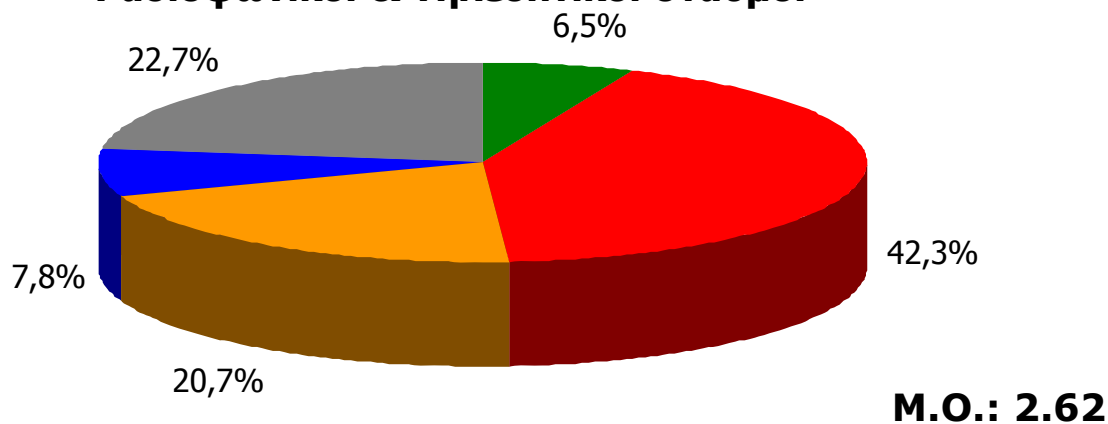

Ραδιοφωνικοί & Τηλεοπτικοί σταθμοί

Βάση = Σύνολο ερωτηθέντων (N=750)