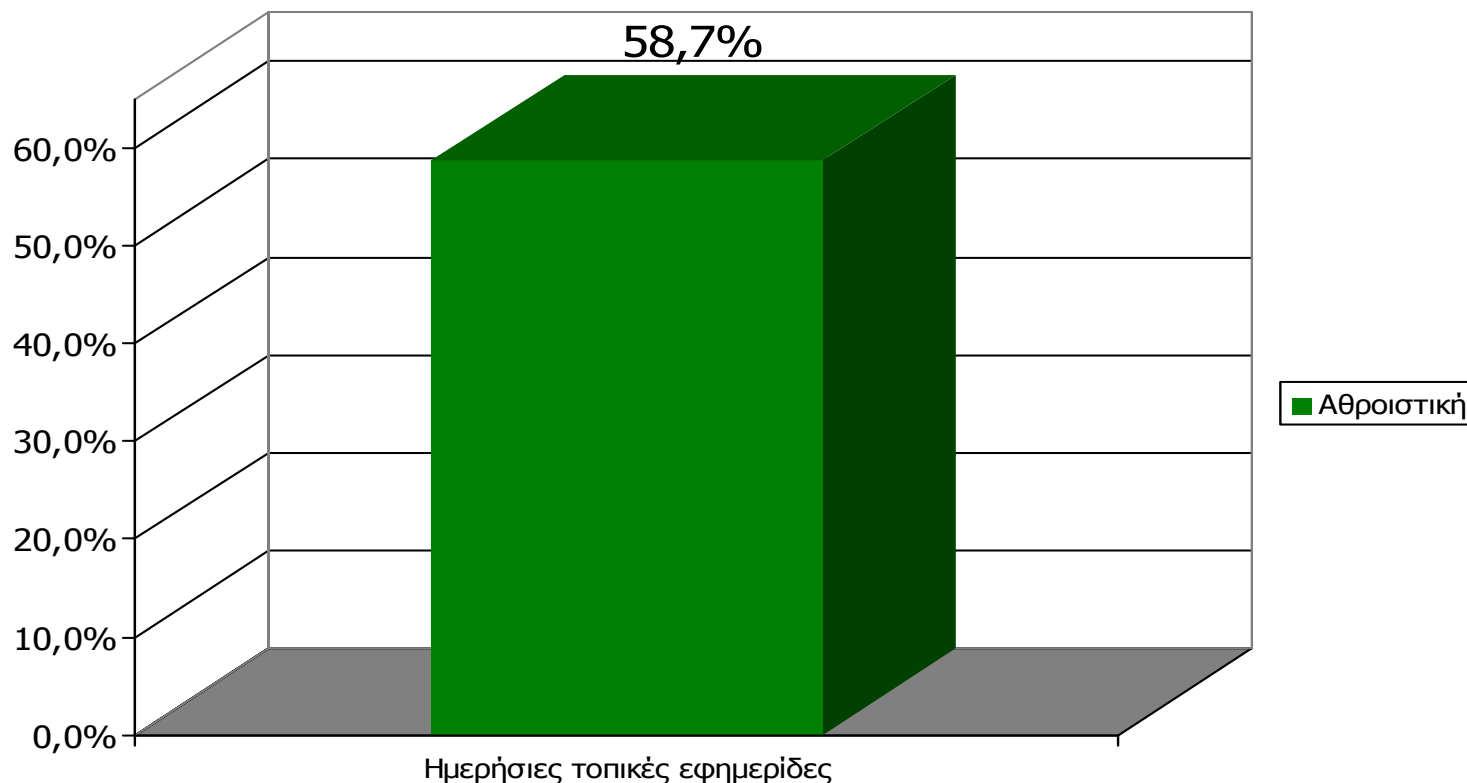

Αθροιστική αναγνωσιμότητα τριμήνου ημερήσιου τοπικού τύπου (έστω 2' το τελευταίο τρίμηνο) Νομού Πιερίας

Μ.Ο.: 2.11 Εφημερίδες

Βάση = Σύνολο ερωτηθέντων (N=750)