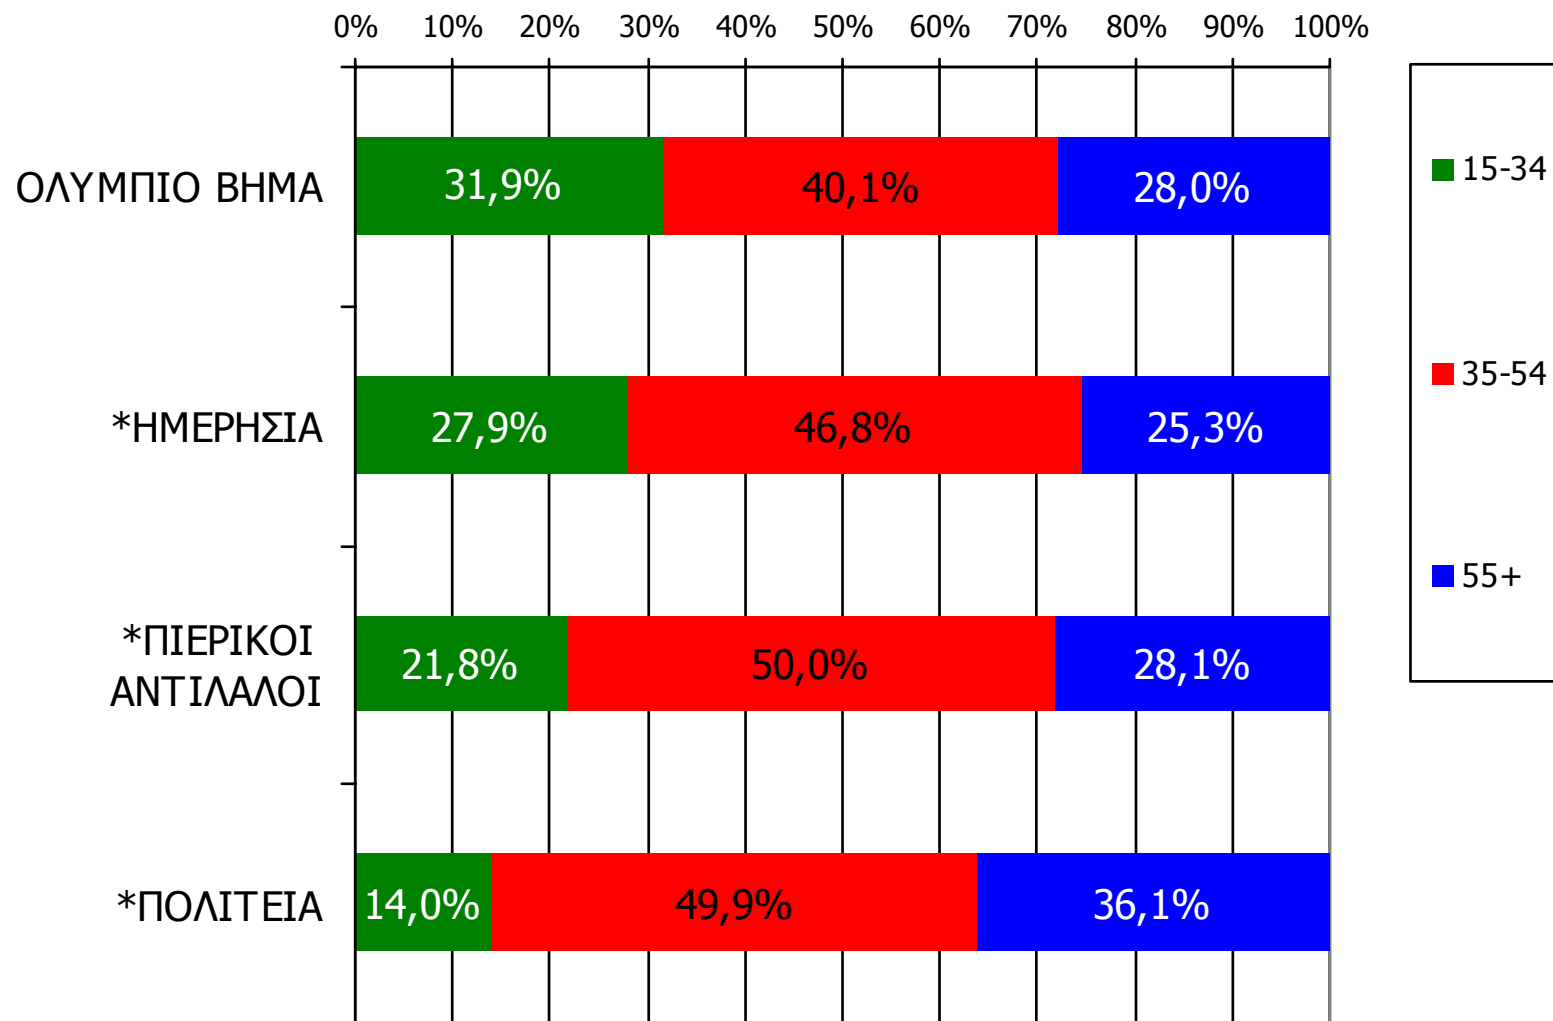

Αναγνωσιμότητα μέσου τεύχους ημερήσιου τοπικού τύπου Νομού Πιερίας - Ηλικία/ Προφίλ

Πότε την διαβάσατε τελευταία φορά; (Χθες ή την τελευταία φορά που κυκλοφόρησε)

Βάση = Αναγνώστες (μέσου τεύχους) κάθε τίτλου

* Ενδεικτικά στοιχεία – Βάση μικρότερη των 60 ατόμων