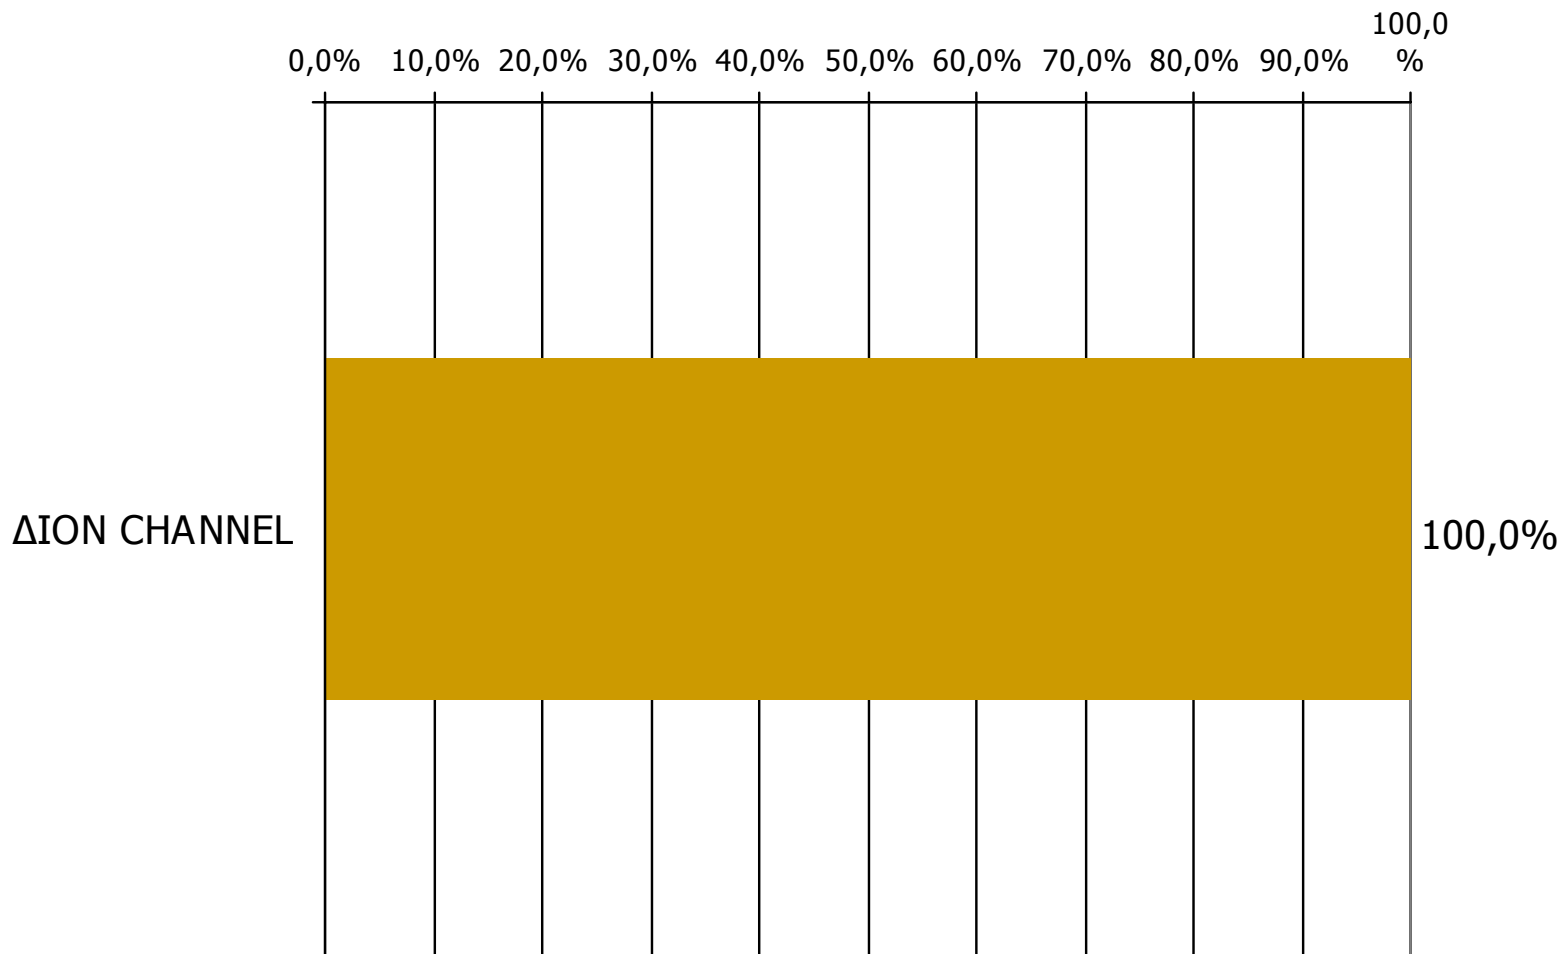

Μέση ημερήσια κάλυψη τοπικών τηλεοπτικών σταθμών Νομού Πιερίας (Στο σύνολο των τηλεθεατών - χθες)

Τον τηλεοπτικό σταθμό... τον παρακολουθήσατε χτες;

Βάση = Τηλεθεατές τοπικών τηλεοπτικών σταθμών (χθες) N=164