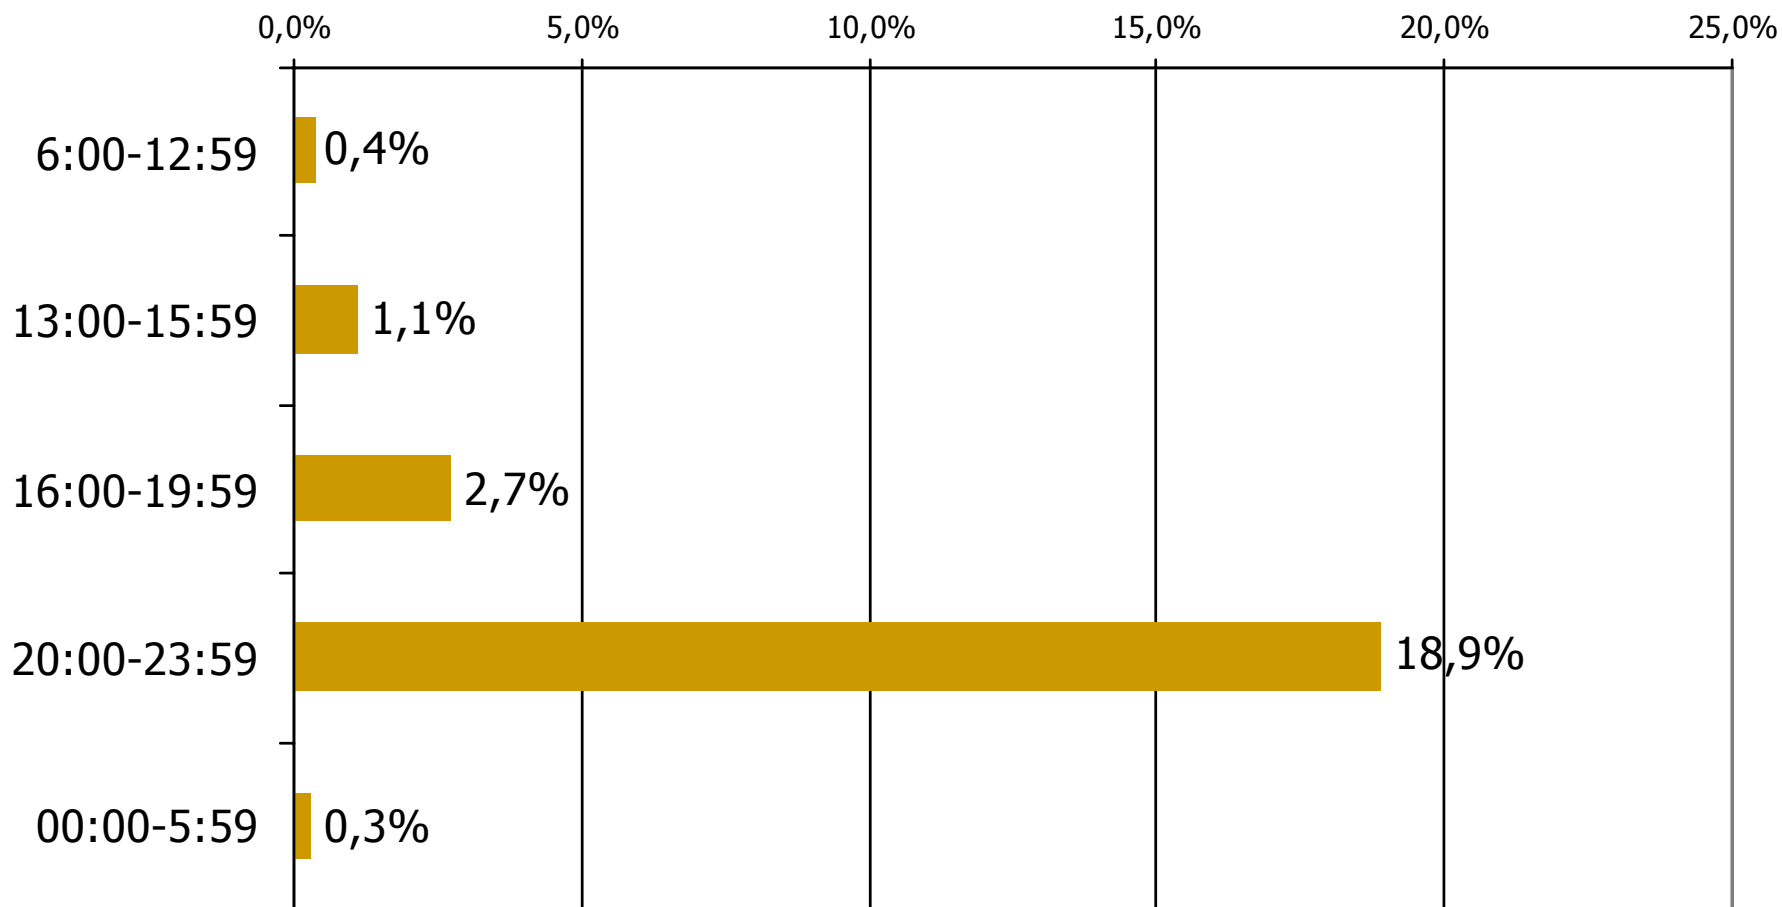

Μέση κάλυψη χρονικών ζωνών της ημέρας τοπικών τηλεοπτικών σταθμών Νομού Πιερίας

Βάση = Σύνολο ερωτηθέντων (N=750)