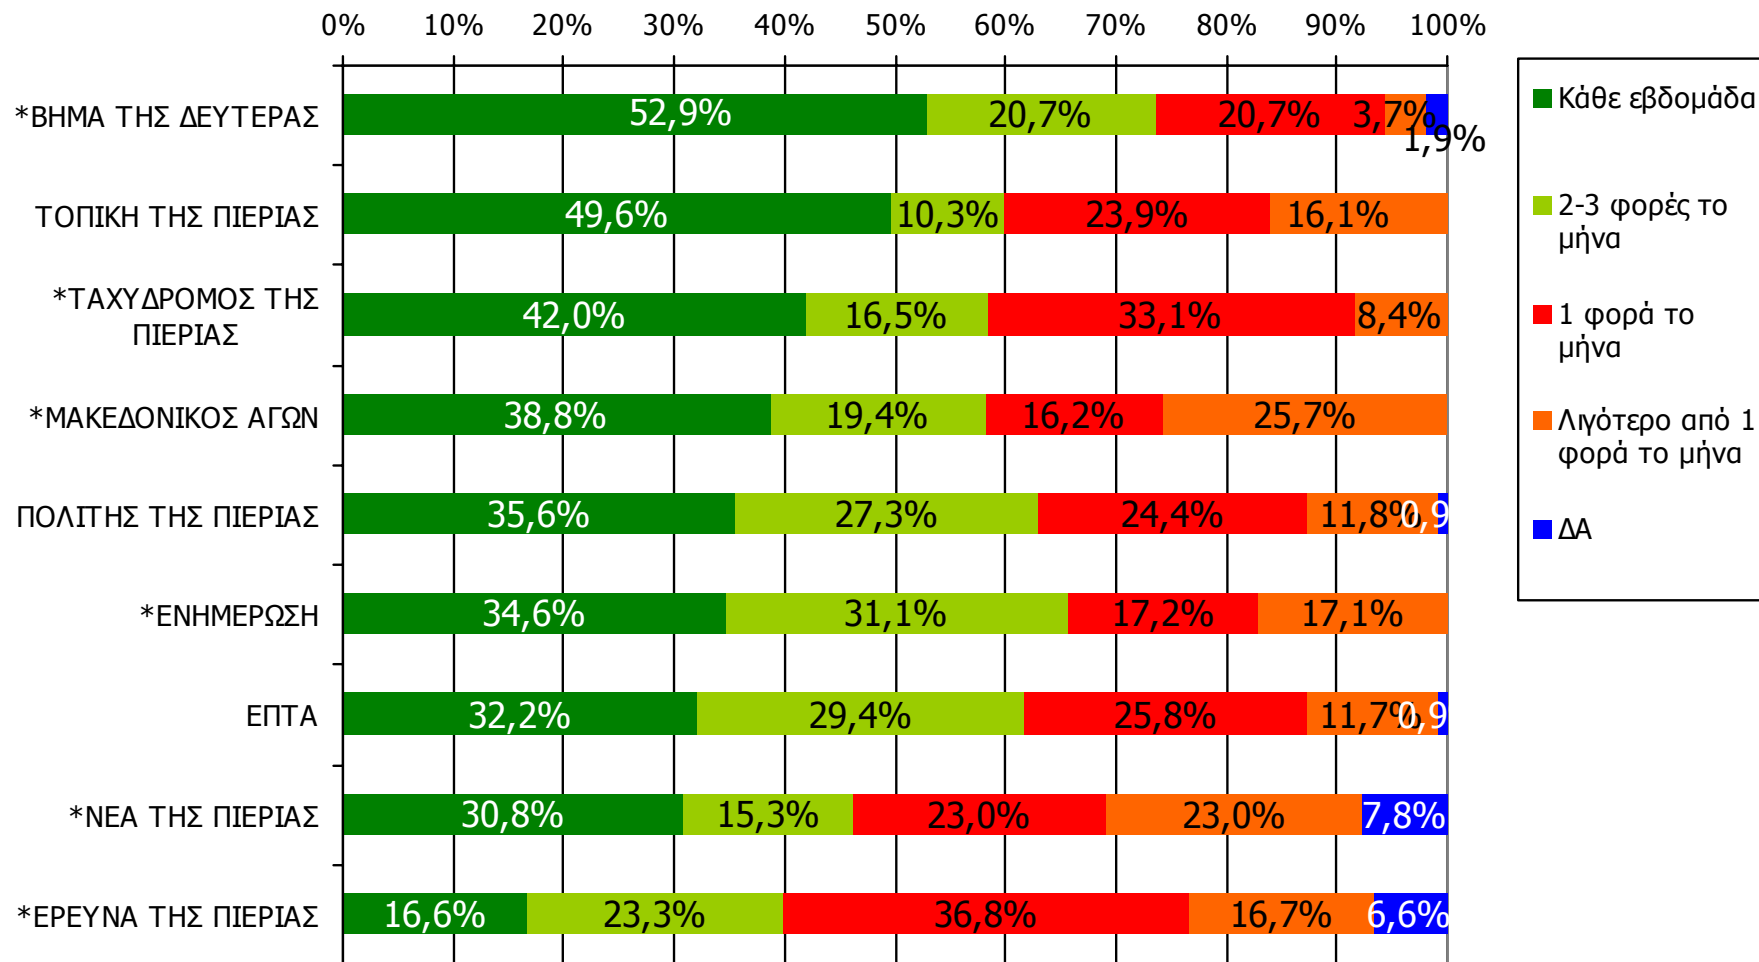

Αθροιστική αναγνωσιμότητα τριμήνου εβδομαδιαίου τοπικού τύπου Νομού Πιερίας (έστω 2' το τελευταίο τρίμηνο) Προβολές στον πληθυσμό 15 ετών και άνω

Πληθυσμός Νομού Πιερίας, 15 ετών και άνω: 105.184 άτομα	Προβολή στον πληθυσμό 15 ετών και άνω	95% Διάστημα Εμπιστοσύνης	
		Κάτω φράγμα	Άνω φράγμα
ΕΠΤΑ	16.000	13.000	18.000
ΠΟΛΙΤΗΣ ΤΗΣ ΠΙΕΡΙΑΣ	15.000	13.000	18.000
ΤΟΠΙΚΗ ΤΗΣ ΠΙΕΡΙΑΣ	12.000	10.000	15.000
ΒΗΜΑ ΤΗΣ ΔΕΥΤΕΡΑΣ	7.000	6.000	9.000
ΜΑΚΕΔΟΝΙΚΟΣ ΑΓΩΝ	4.000	3.000	6.000
ΕΡΕΥΝΑ ΤΗΣ ΠΙΕΡΙΑΣ	4.000	3.000	6.000
ΕΝΗΜΕΡΩΣΗ	4.000	3.000	6.000
ΝΕΑ ΤΗΣ ΠΙΕΡΙΑΣ	4.000	2.000	5.000
ΤΑΧΥΔΡΟΜΟΣ ΤΗΣ ΠΙΕΡΙΑΣ	2.000	Λιγότερο από 1.000 άτομα	3.000

ΣΥΧΝΟΤΗΤΑ ΑΝΑΓΝΩΣΗΣ ΕΒΔΟΜΑΔΙΑΙΩΝ ΕΦΗΜΕΡΙΔΩΝ

Νομού Πιερίας (έστω 2' το τελευταίο τρίμηνο)

Πόσο συχνά διαβάζετε την εφημερίδα...

Βάση = Αναγνώστες (τριμήνου) κάθε τίτλου

* Ενδεικτικά στοιχεία – Βάση μικρότερη των 60 ατόμων