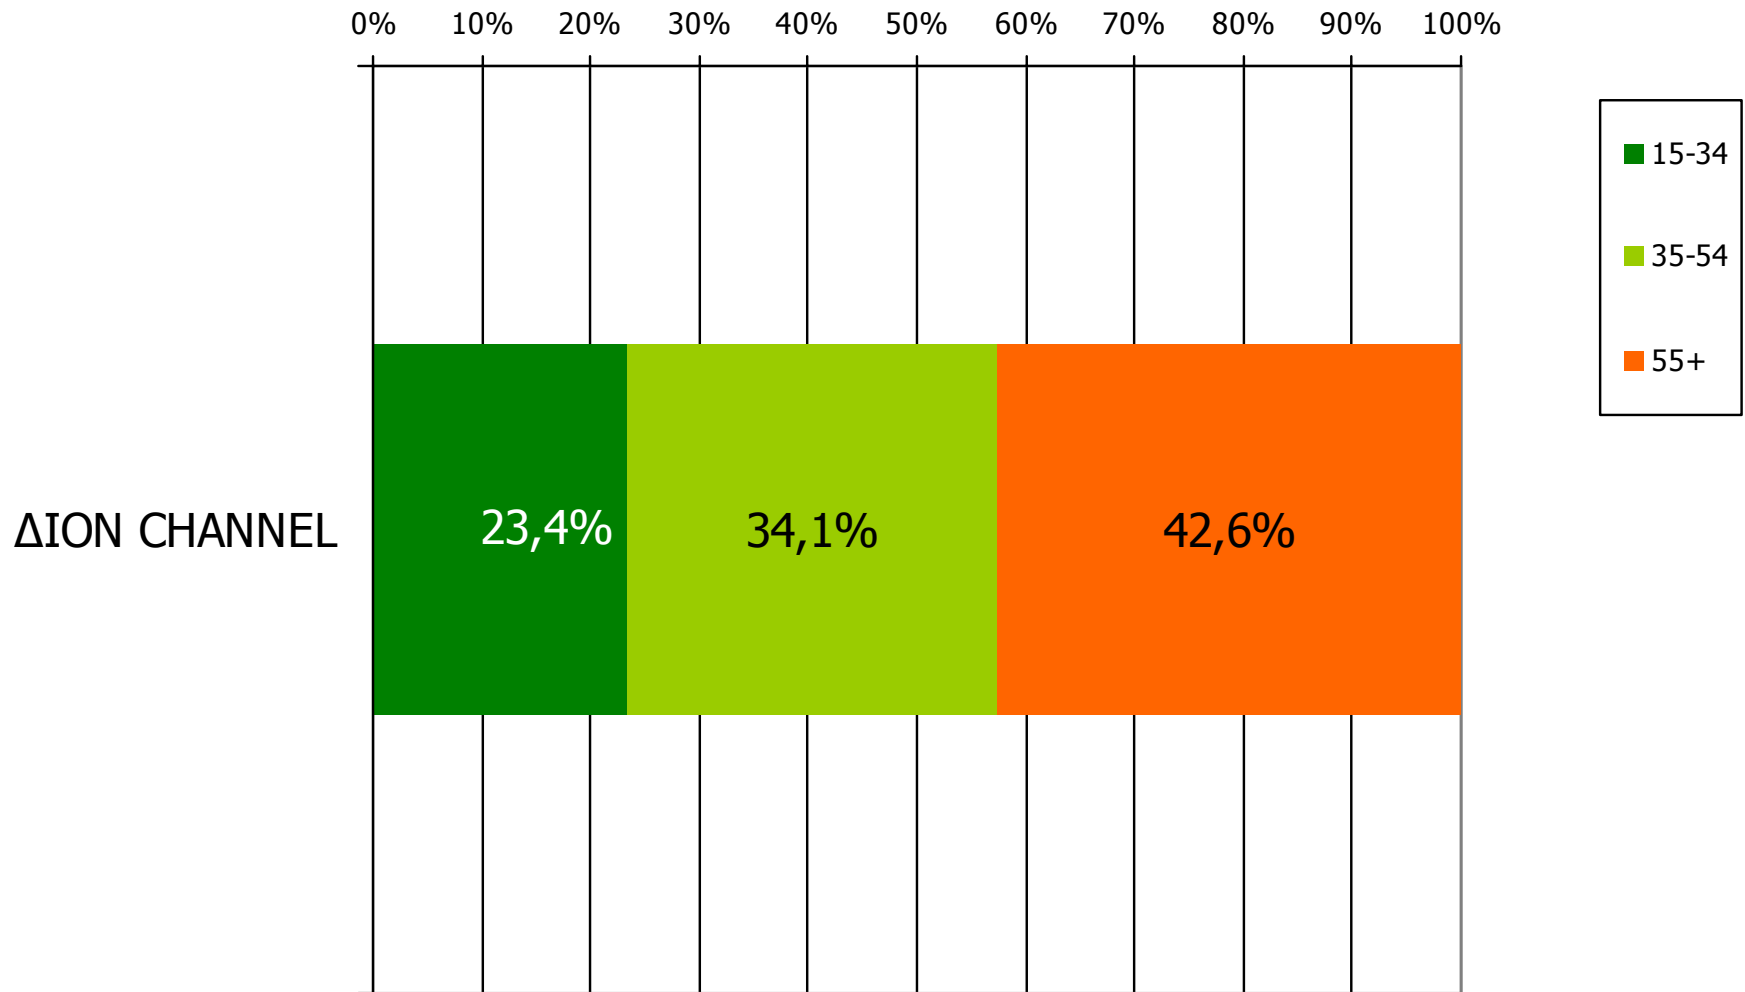

Μέση ημερήσια κάλυψη τοπικών τηλεοπτικών σταθμών Νομού Πιερίας – Ηλικία / Προφίλ

Τον τηλεοπτικό σταθμό... τον παρακολουθήσατε χτες;

Βάση = Τηλεθεατές (χθες) κάθε σταθμού