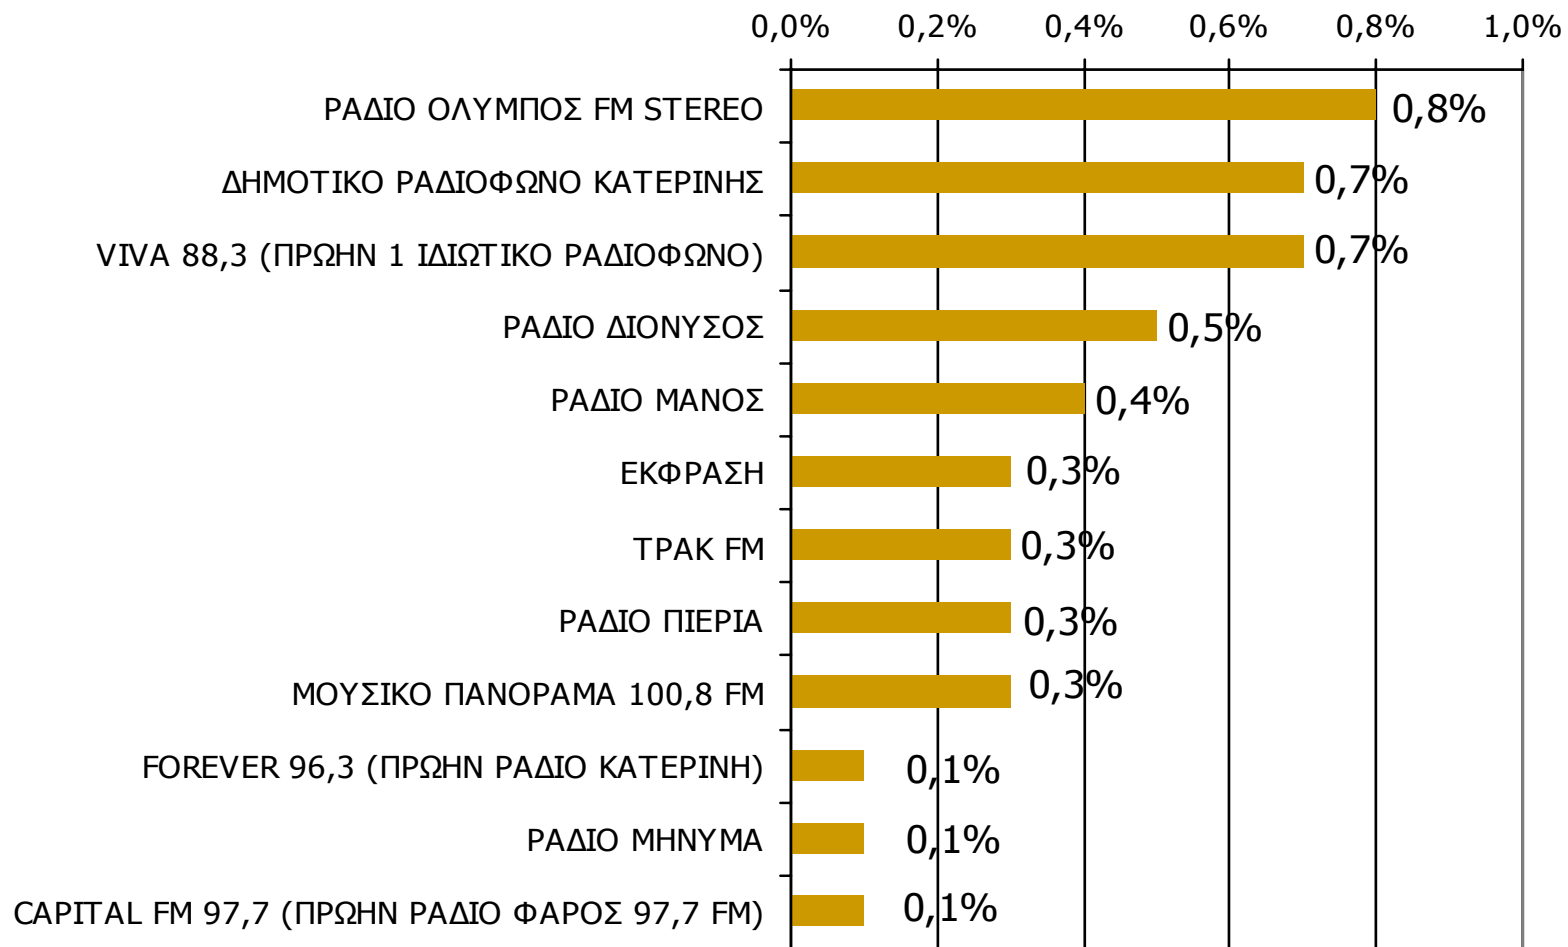

Μέση κάλυψη χρονικών ζωνών της ημέρας τοπικών Ρ/Σ Νομού Πιερίας 6:00-8:59

Ποιες ώρες ακούσατε το ραδιοφωνικό σταθμό...

* Εμφανίζονται οι Ρ/Σ που αναφέρθηκαν στη συγκεκριμένη ζώνη

Βάση = Σύνολο ερωτηθέντων (N=750)