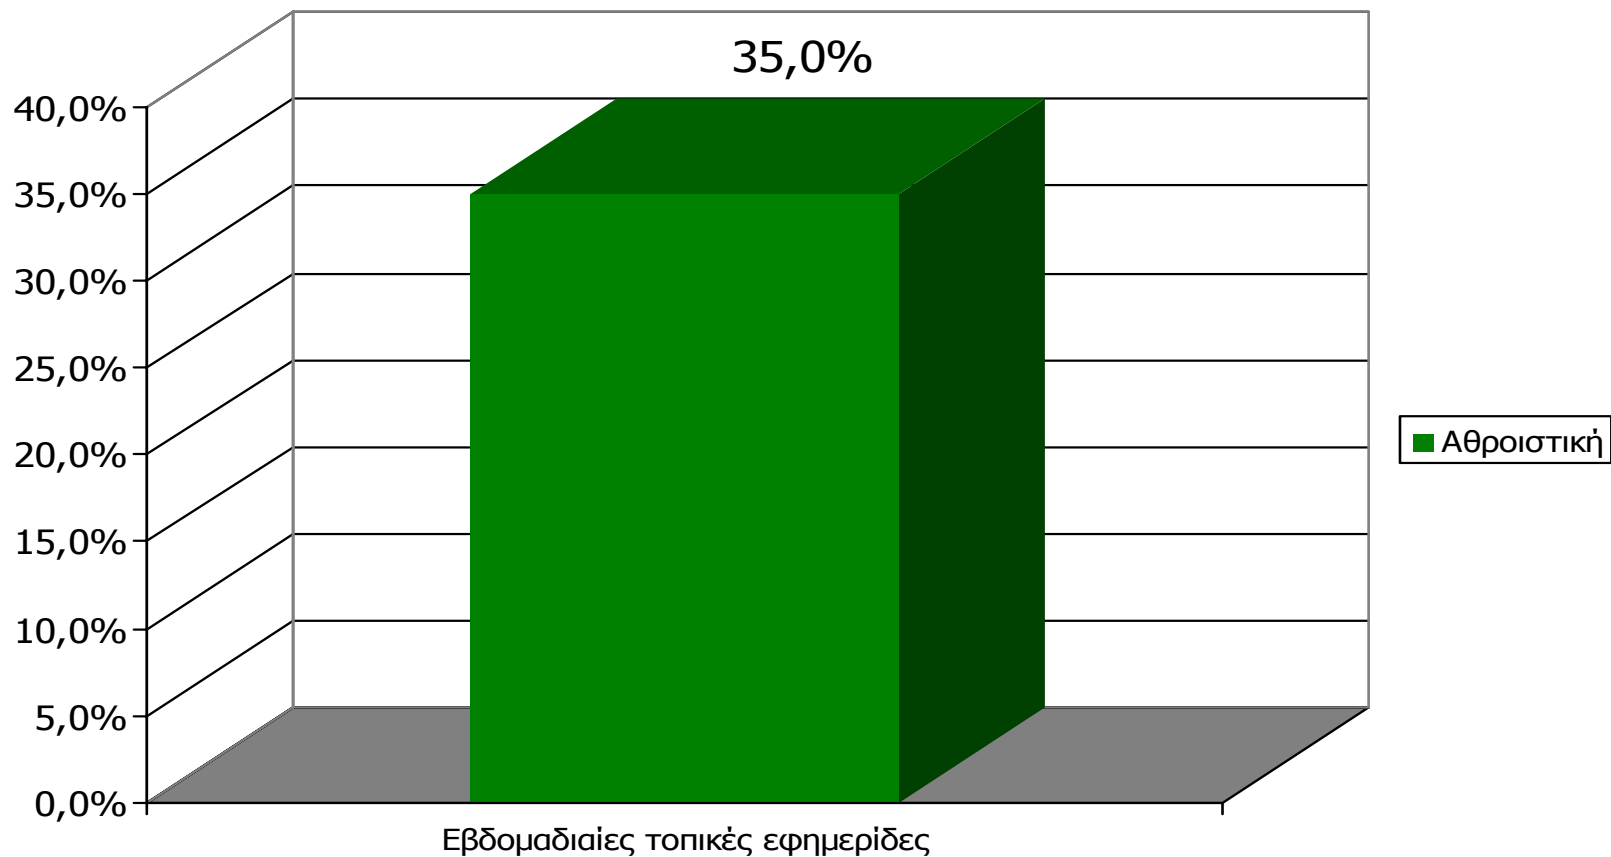

Αθροιστική αναγνωσιμότητα τριμήνου εβδομαδιαίου τοπικού τύπου Νομού Πιερίας (έστω 2' το τελευταίο τρίμηνο)

Μ.Ο.: 1.86 Εφημερίδες

Βάση = Σύνολο ερωτηθέντων (N=750)