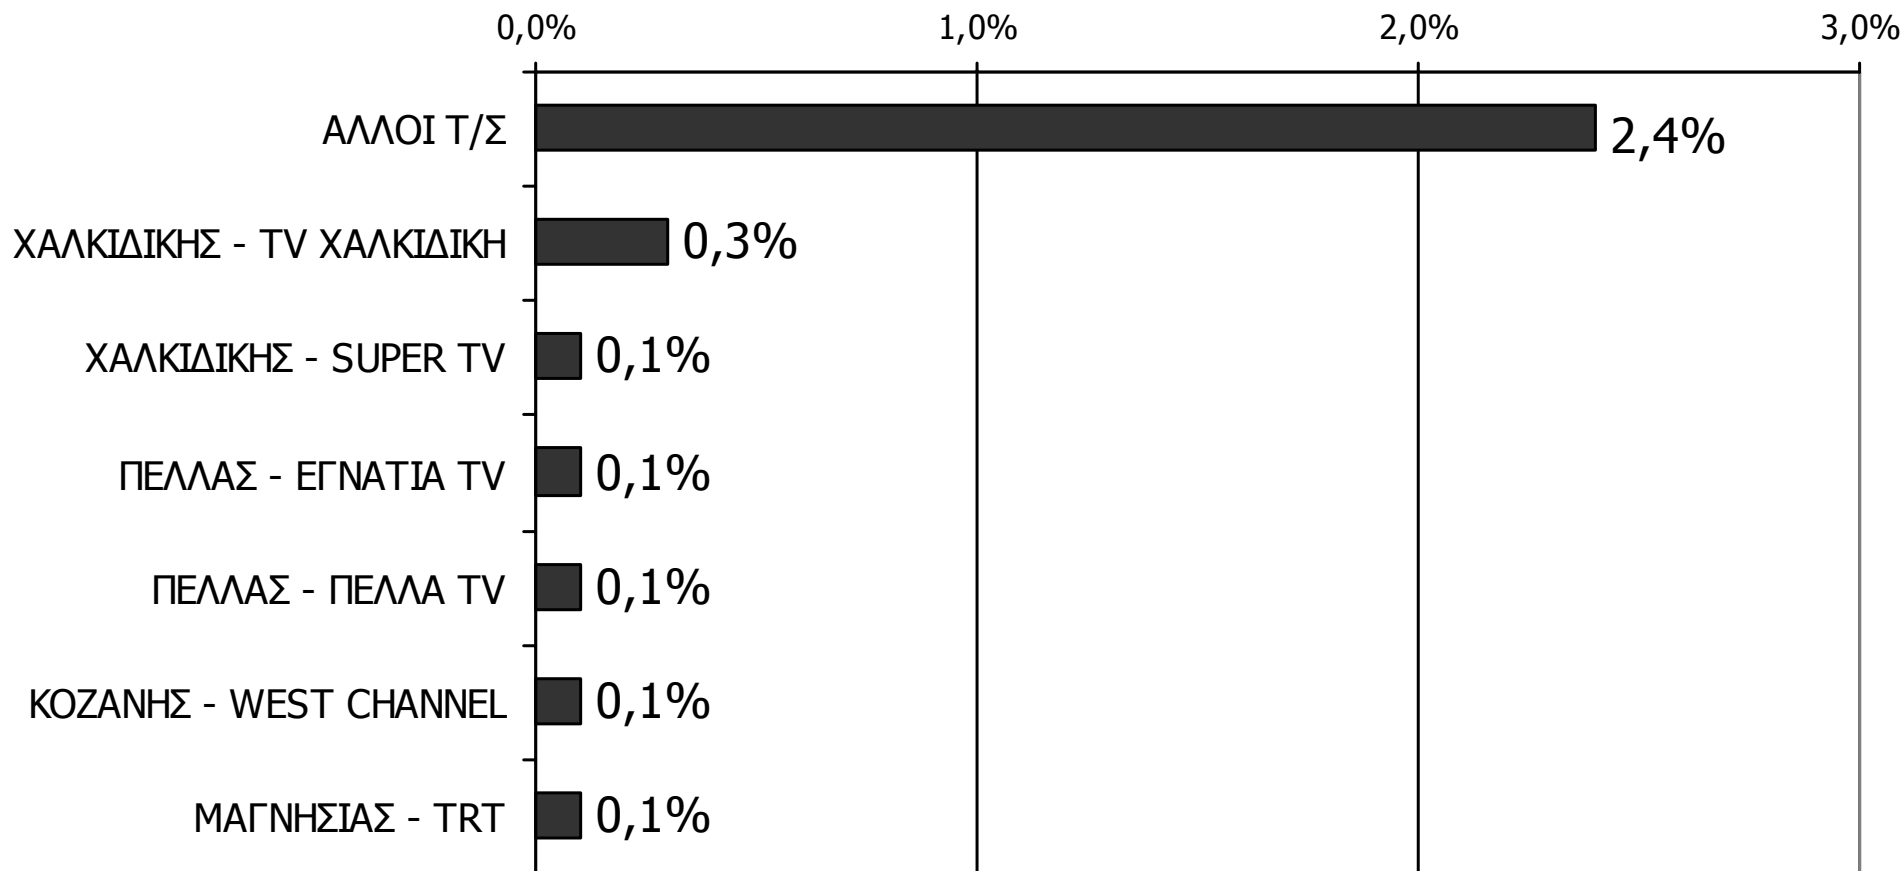

ΤΗΛΕΘΕΑΣΗ ΤΗΛΕΟΠΤΙΚΩΝ ΣΤΑΘΜΩΝ (λίγα λεπτά την τελευταία εβδομάδα)

Γενικά χθες παρακολούθησατε άλλους τοπικούς τηλεοπτικούς σταθμούς που εκπέμπουν στο νομό σας; Αν ναι, ποιους;

(Δεν παρακολούθησαν: 96,7%)

Βάση = Σύνολο ερωτηθέντων (N=750)