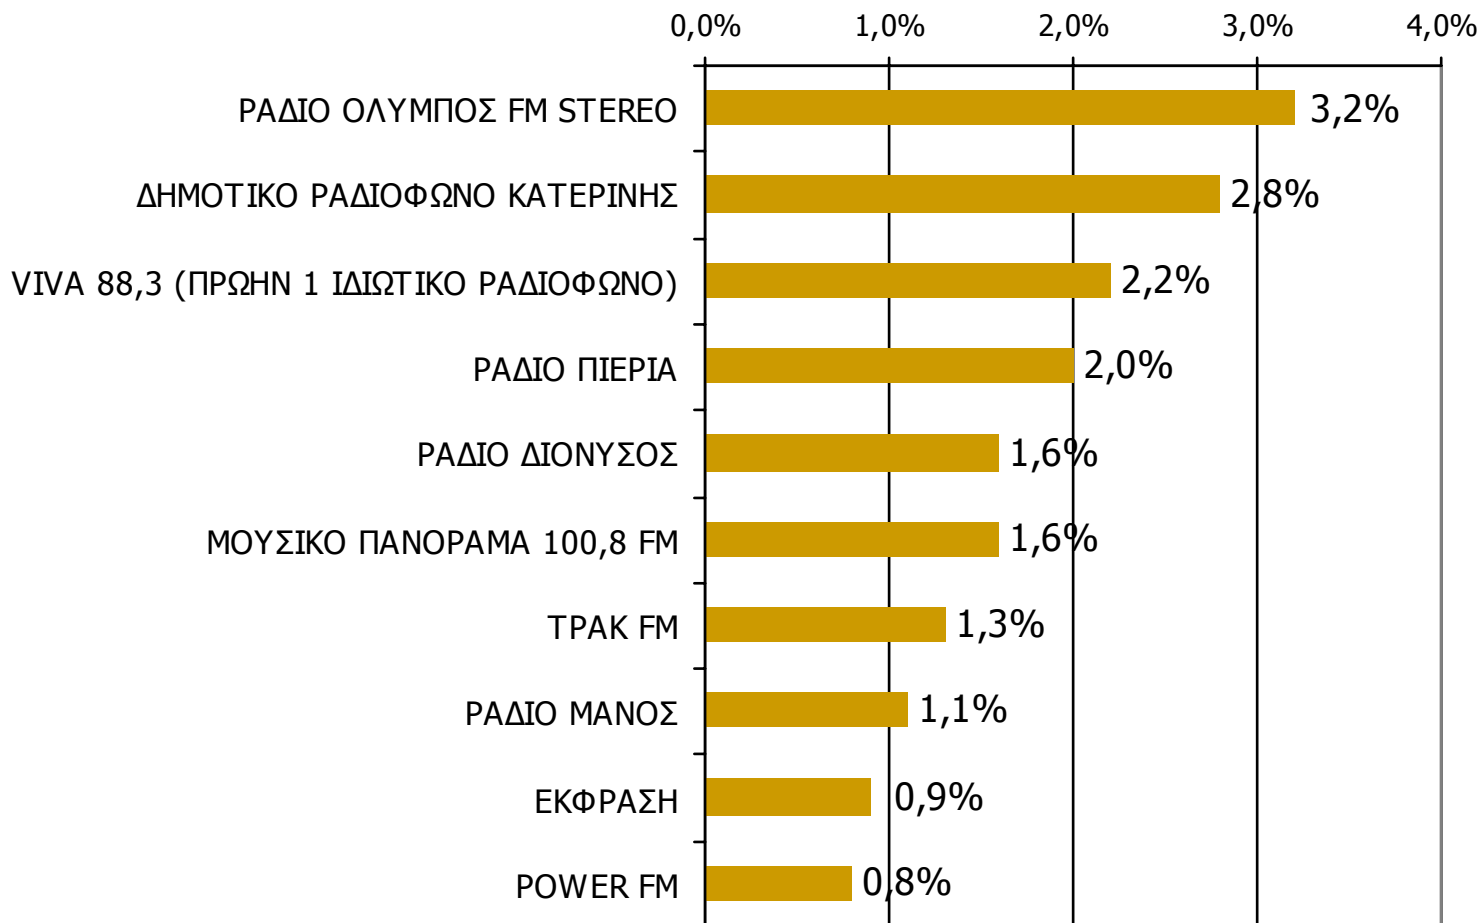

Μέση κάλυψη χρονικών ζωνών της ημέρας τοπικών Ρ/Σ Νομού Πιερίας 16:00-19:59 - 1

Ποιες ώρες ακούσατε το ραδιοφωνικό σταθμό...

Βάση = Σύνολο ερωτηθέντων (N=750)