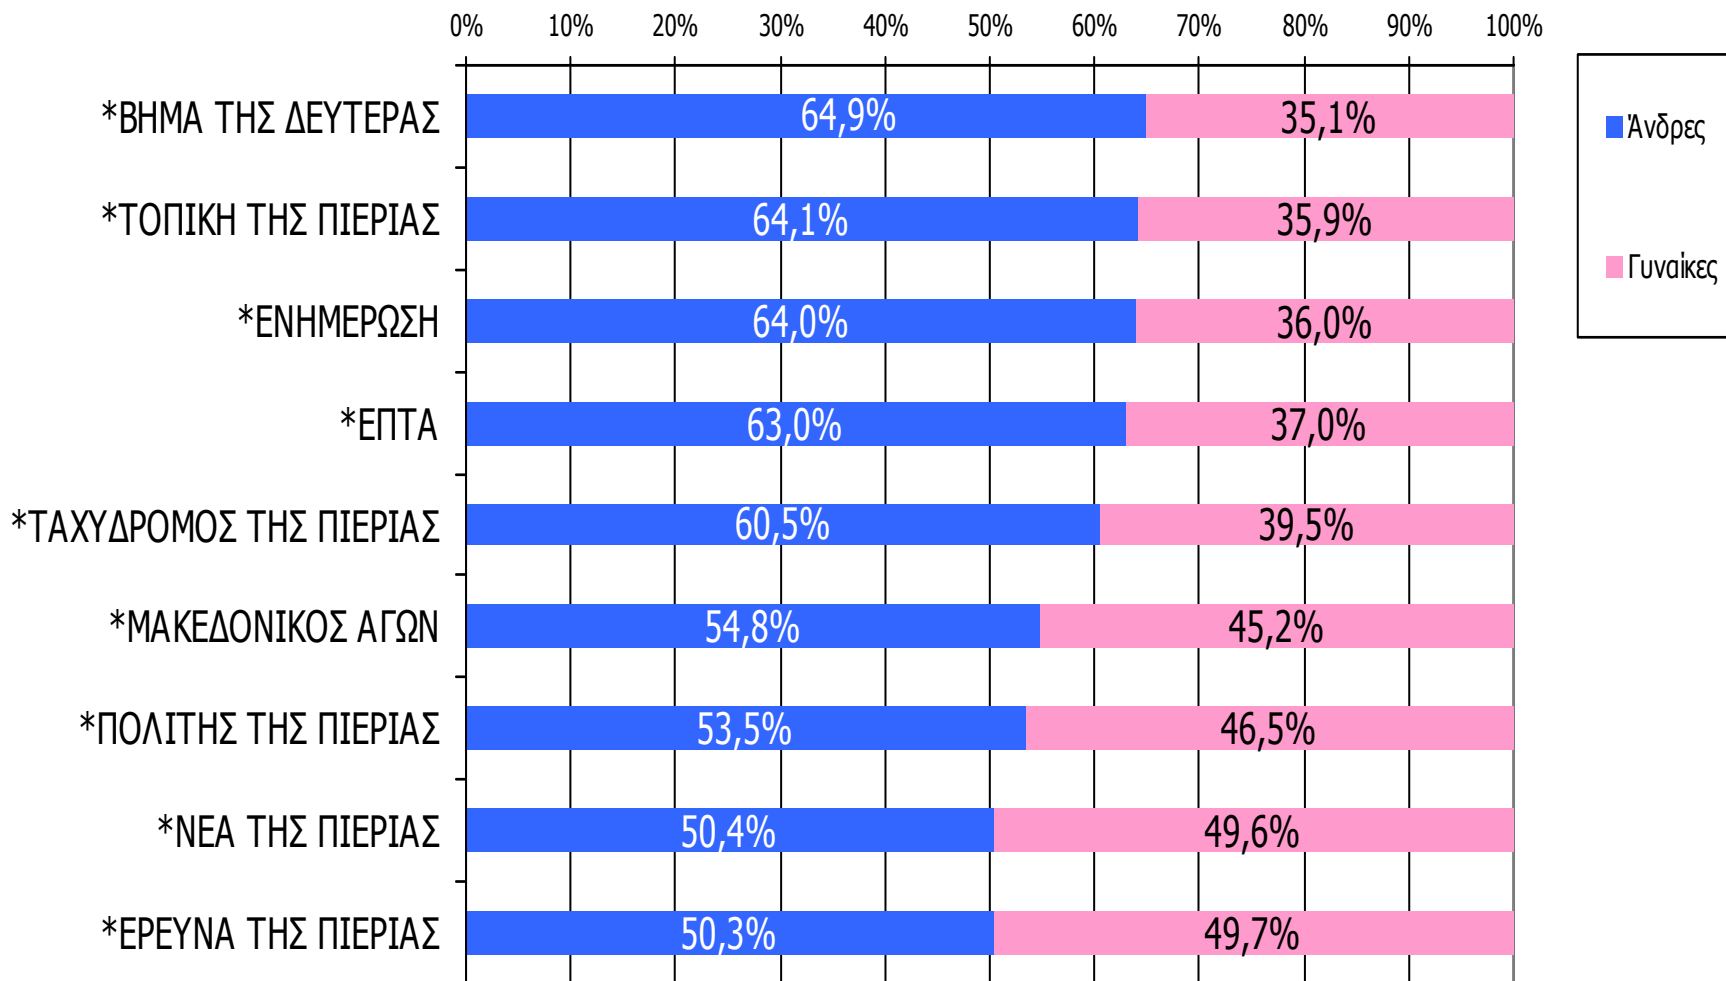

Αναγνωσιμότητα μέσου τεύχους εβδομαδιαίου τοπικού τύπου Νομού Πιερίας – Φύλο / Προφίλ

Πότε την διαβάσατε τελευταία φορά; (Την τελευταία εβδομάδα)

Βάση = Αναγνώστες (μέσου τεύχους) κάθε τίτλου

* Ενδεικτικά στοιχεία – Βάση μικρότερη των 60 ατόμων