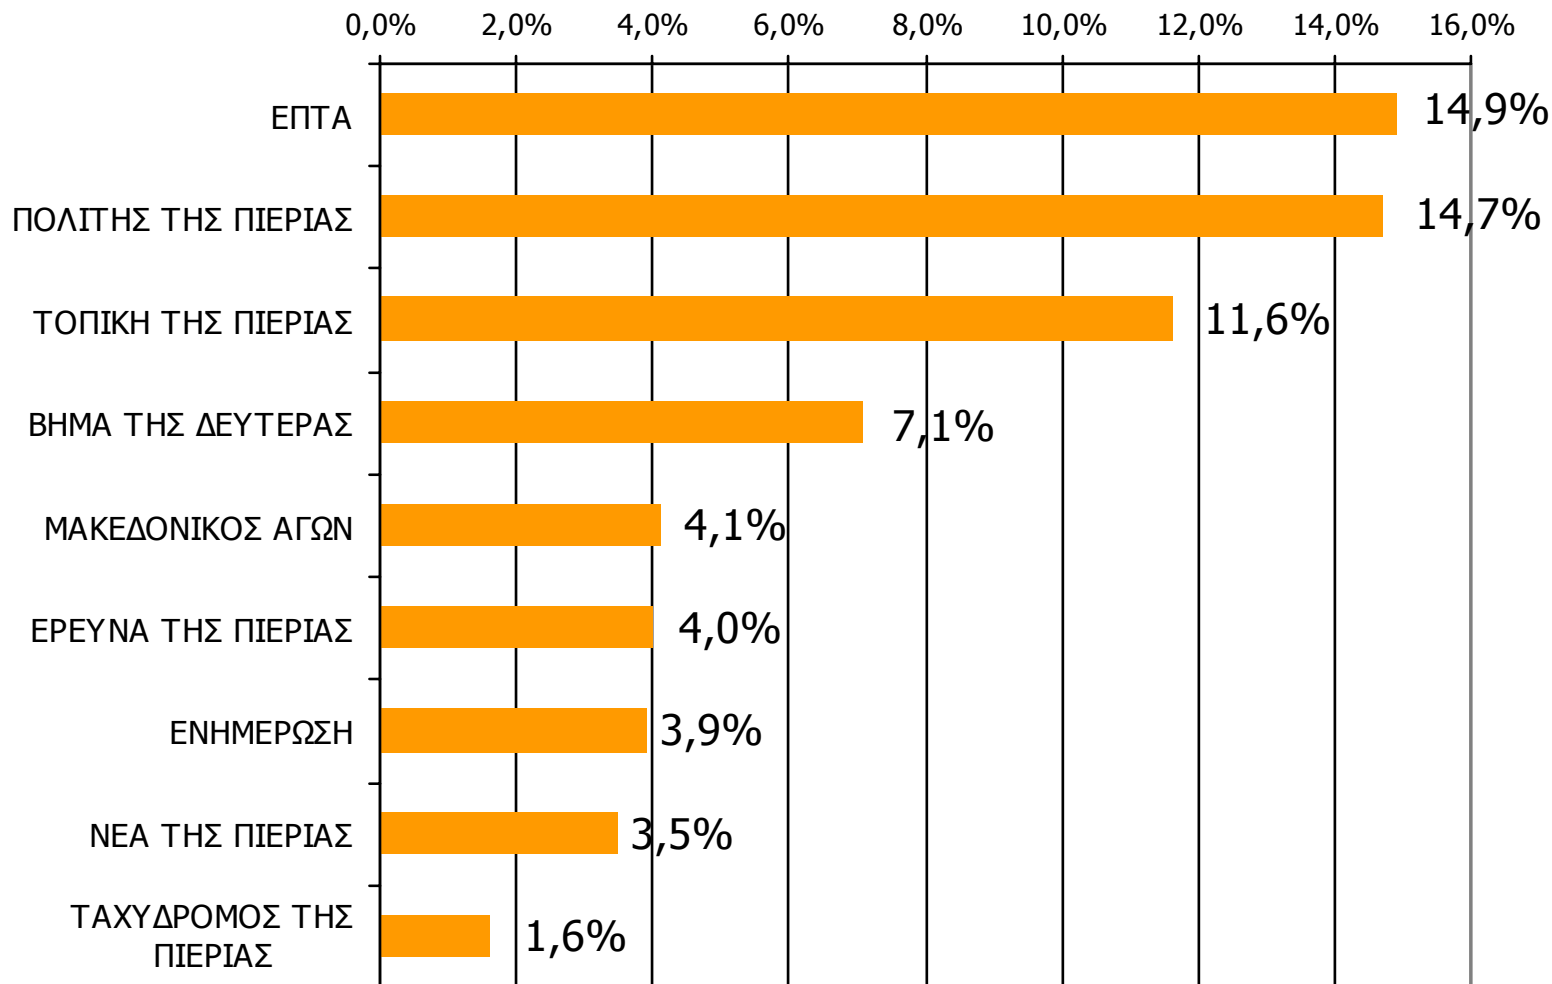

Αθροιστική αναγνωσιμότητα τριμήνου εβδομαδιαίου τοπικού τύπου Νομού Πιερίας (έστω 2' το τελευταίο τρίμηνο)

Θα σας διαβάσω τώρα μια σειρά από εβδομαδιαίες τοπικές εφημερίδες που εκδίδονται στο νομό σας και θέλω να μου πείτε για κάθε μία από αυτές, αν την έχετε διαβάσει ή ξεφυλλίσει για τουλάχιστον 2' το τελευταίο τρίμηνο

Βάση = Σύνολο ερωτηθέντων (N=750)