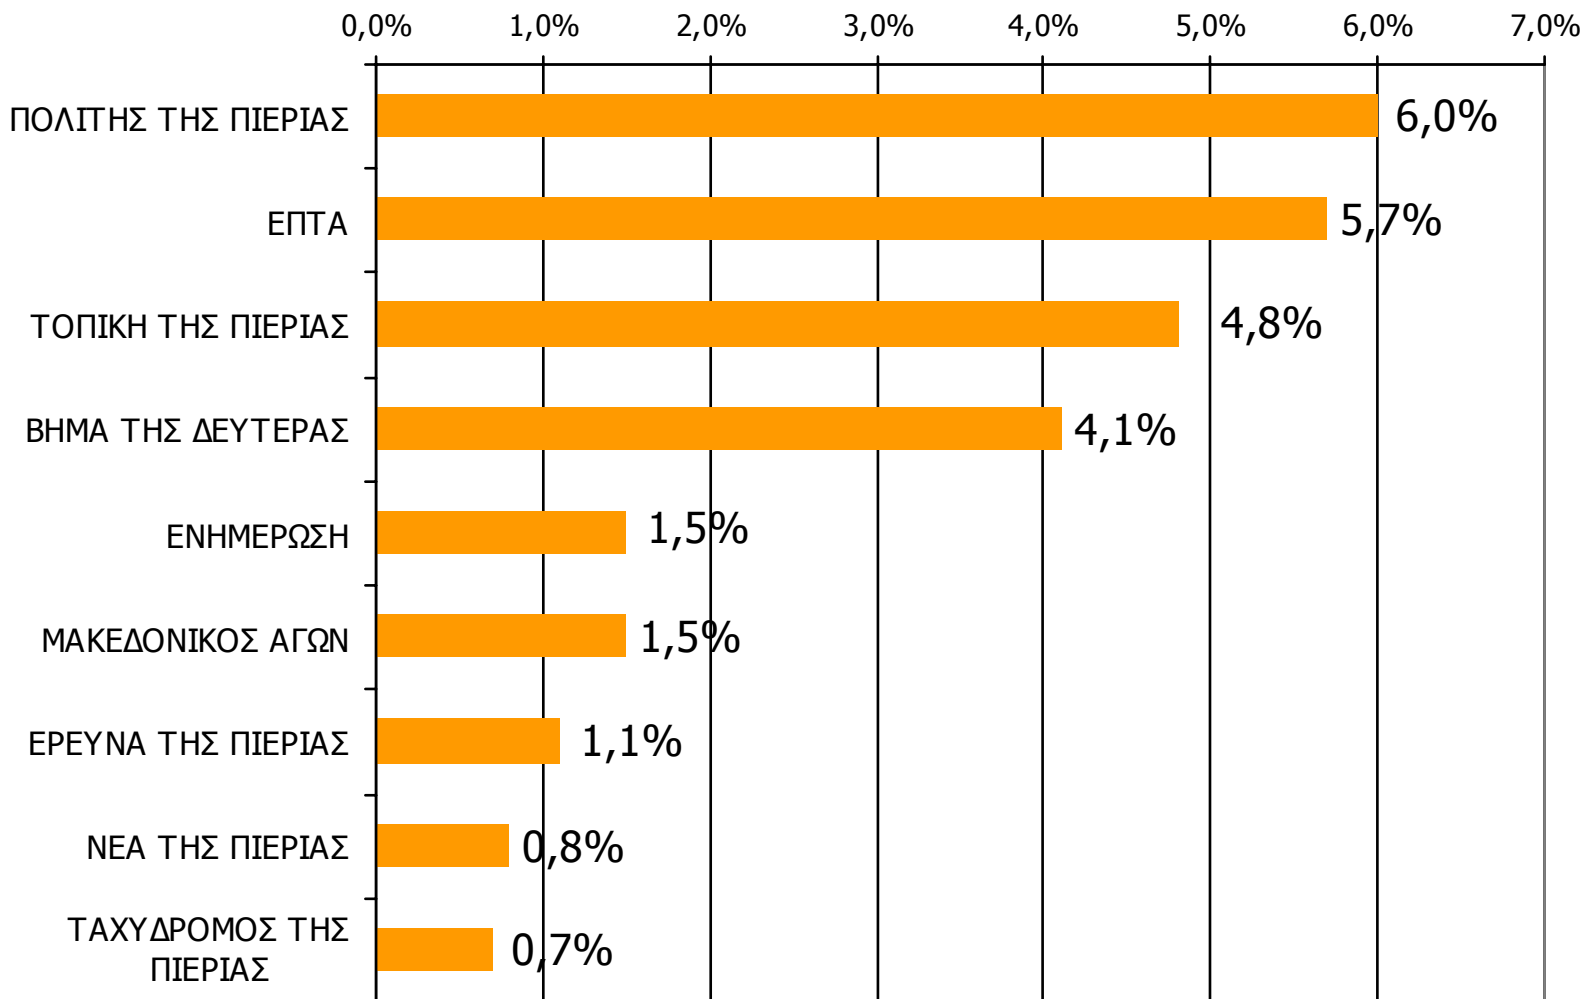

Αναγνωσιμότητα μέσω τεύχους εβδομαδιαίου τοπικού τύπου Νομού Πιερίας

Πότε την διαβάσατε τελευταία φορά; (Την τελευταία εβδομάδα)

Βάση = Σύνολο ερωτηθέντων (N=750)