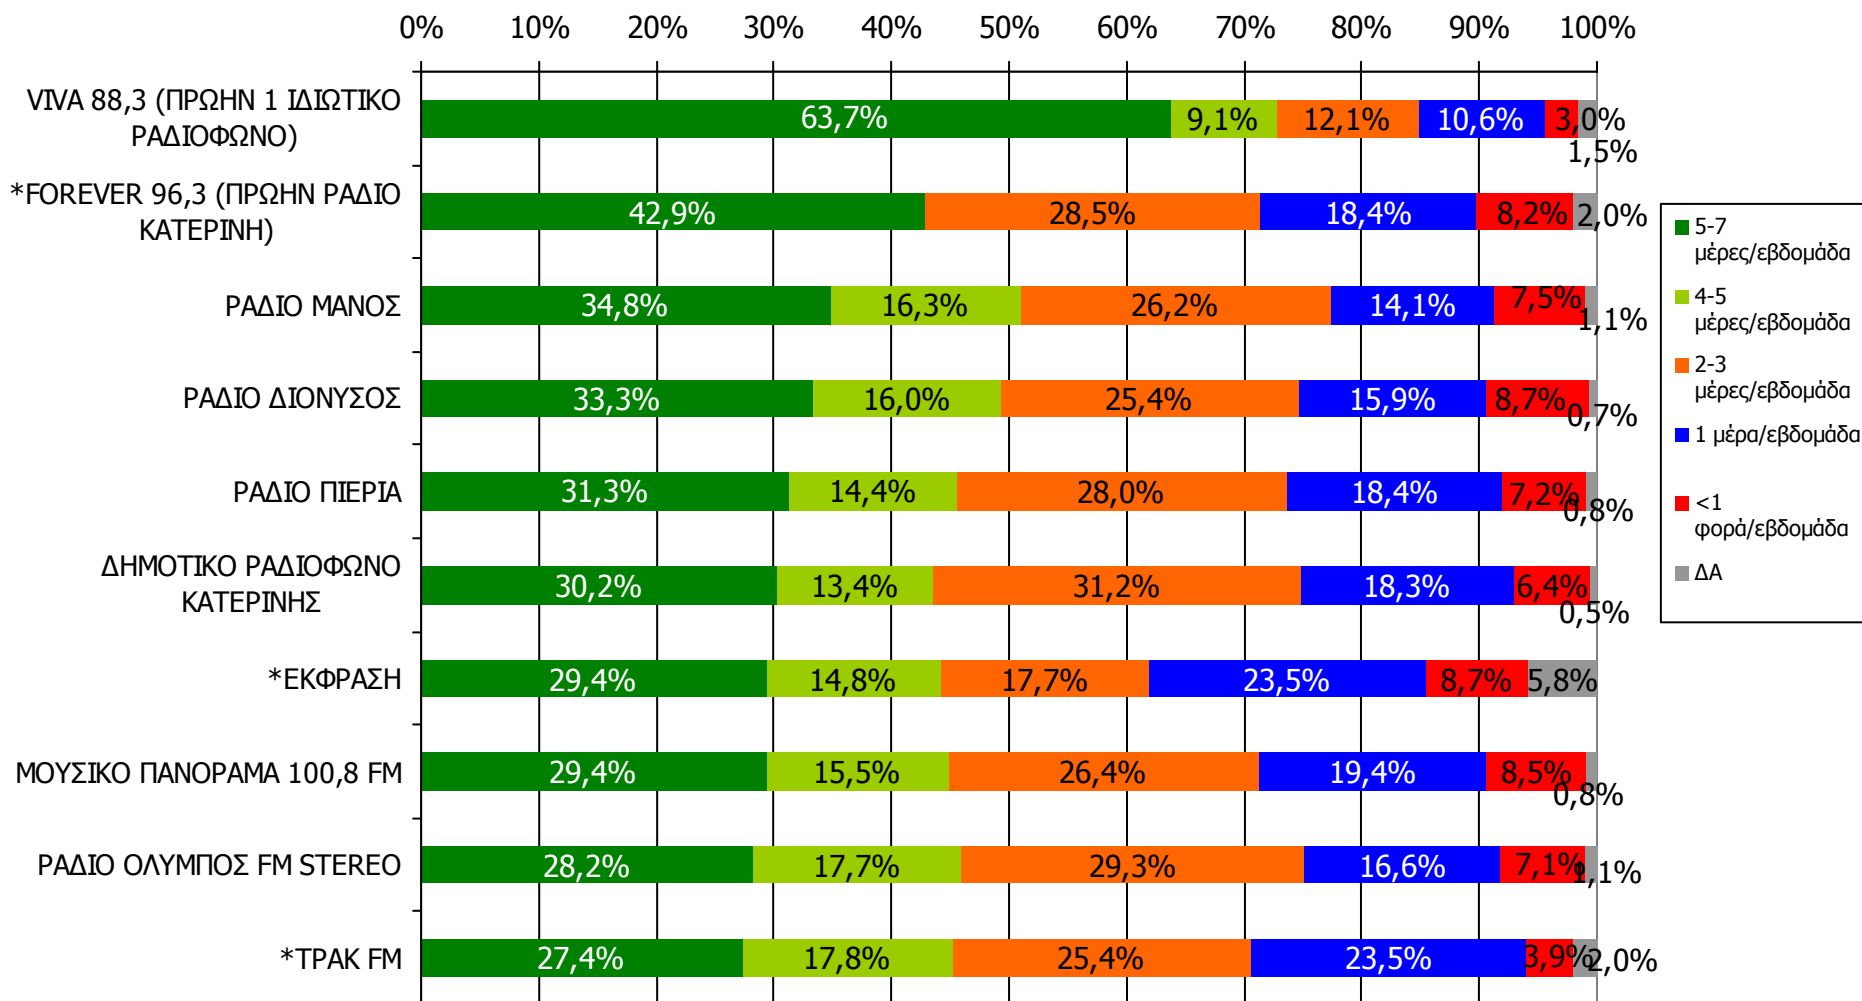

Αθροιστική ακροαματικότητα εβδομάδας τοπικών Ρ/Σ Νομού Πιερίας (λίγα λεπτά την τελευταία εβδομάδα) – 2 Προβολές στον πληθυσμό 15 ετών και άνω

Πληθυσμός Νομού Πιερίας, 15 ετών και άνω: 105.184 άτομα	Προβολή στον πληθυσμό 15 ετών και άνω	95% Διάστημα Εμπιστοσύνης	
		Κάτω φράγμα	Άνω φράγμα
SUPER FM 92,6	7.000	5.000	8.000
ΡΑΔΙΟ ΑΛΦΑ ΑΛΕΞΑΝΔΡΟΣ	6.000	5.000	8.000
ΡΑΔΙΟ ΣΙΤΥ	6.000	4.000	8.000
CAPITAL FM 97,7 (ΠΡΩΗΝ ΡΑΔΙΟ ΦΑΡΟΣ 97,7 FM)	6.000	4.000	8.000
ΑΝΑΤΟΛΙΚΟΣ ΣΤΑ FM	6.000	4.000	7.000
POWER FM	6.000	4.000	7.000
ΕΚΦΡΑΣΗ	5.000	3.000	6.000
ΡΑΔΙΟ ΔΙΑΣ FM 99,2 (ΠΡΩΗΝ ΩΜΕΓΑ)	4.000	3.000	6.000
ΡΑΔΙΟ ΜΗΝΥΜΑ	3.000	1.000	4.000

ΣΥΧΝΟΤΗΤΑ ΑΚΡΟΑΣΗΣ ΡΑΔΙΟΦΩΝΙΚΩΝ ΣΤΑΘΜΩΝ Νομού Πιερίας (λίγα λεπτά την τελευταία εβδομάδα) - 1

Πόσο συχνά ακούτε το ραδιοφωνικό σταθμό...

Βάση = Ακροατές (εβδομάδας) κάθε σταθμού

* Ενδεικτικά στοιχεία – Βάση μικρότερη των 60 ατόμων