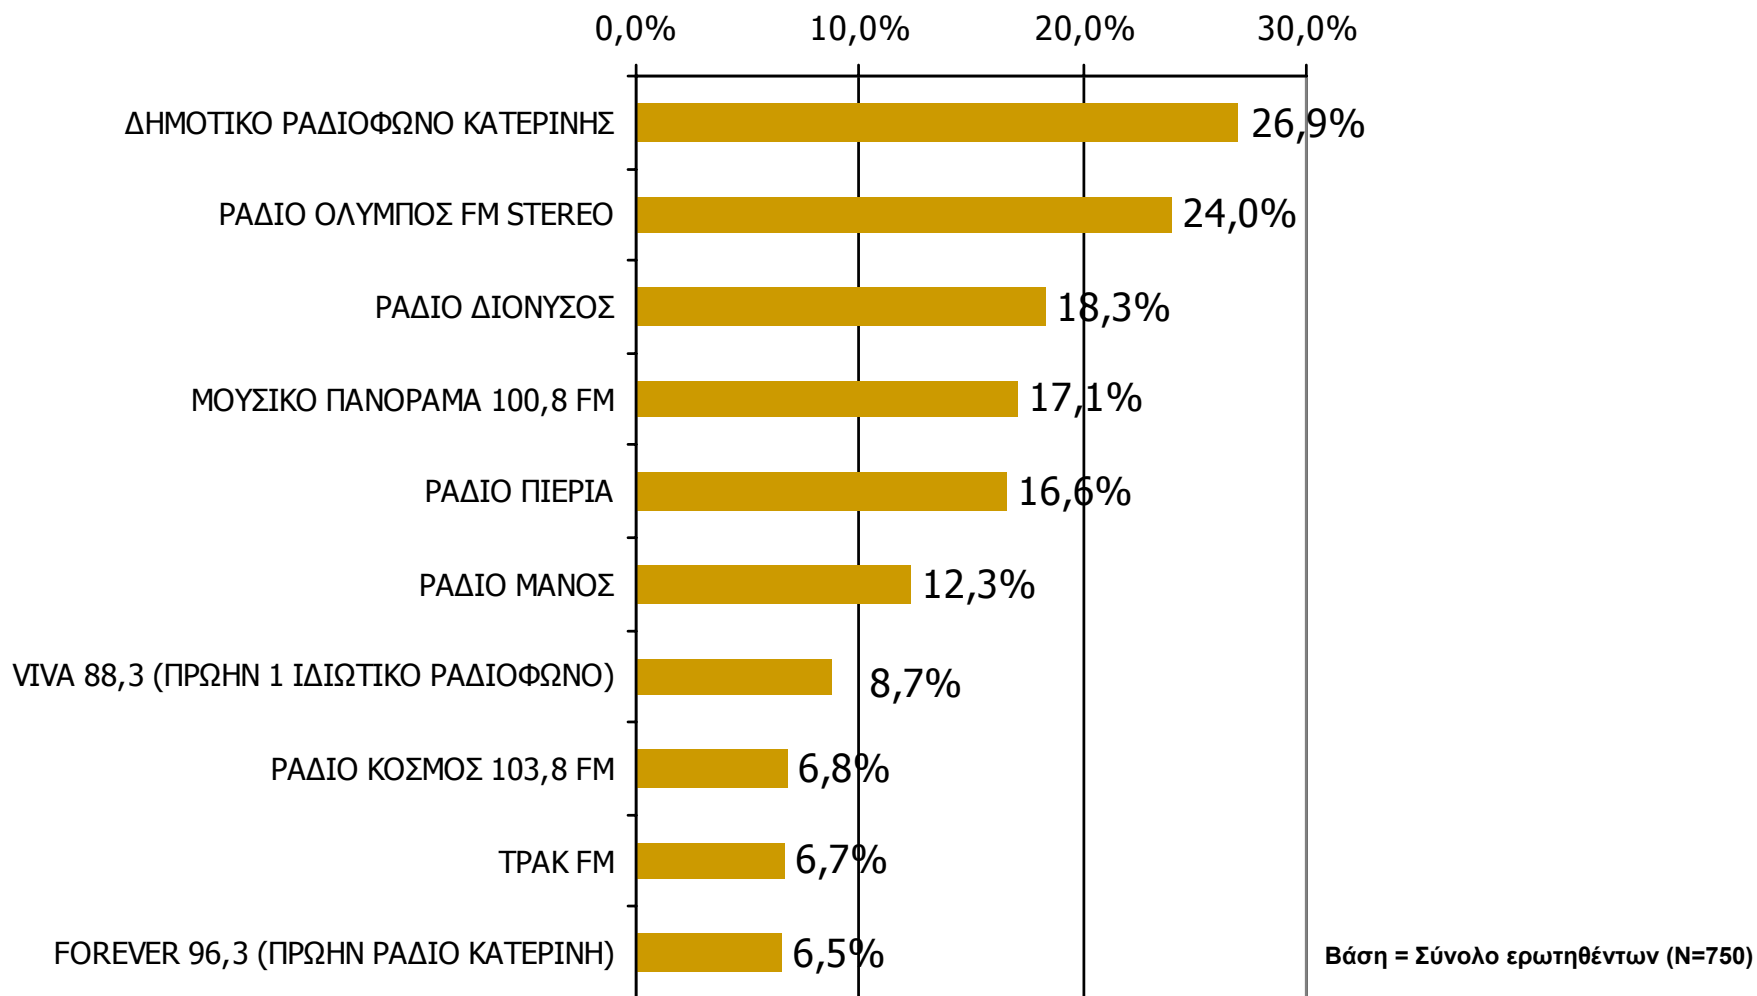

Αθροιστική ακροαματικότητα εβδομάδας τοπικών Ρ/Σ Νομού Πιερίας (λίγα λεπτά την τελευταία εβδομάδα) - 1

Θα σας διαβάσω μια σειρά από τοπικούς ραδιοφωνικούς σταθμούς που εκπέμπουν στο νομό σας και θέλω να μου πείτε για κάθε έναν από αυτούς, αν τον ακούσατε την τελευταία εβδομάδα για τουλάχιστον λίγα λεπτά.