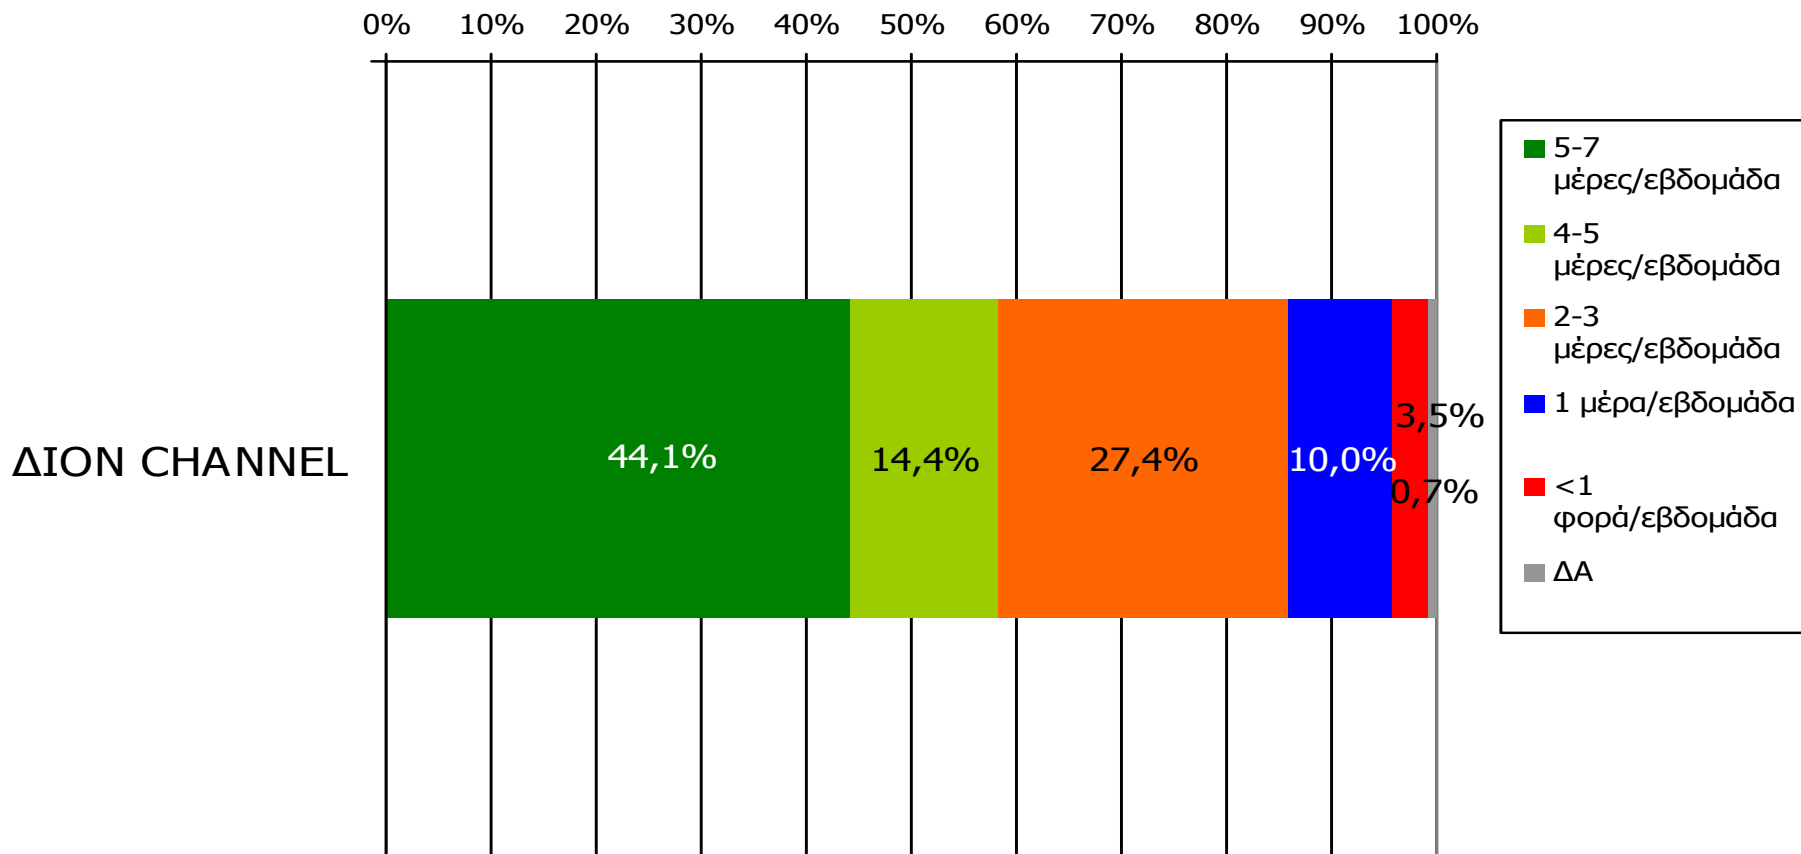

ΣΥΧΝΟΤΗΤΑ ΤΗΛΕΘΕΑΣΗΣ ΤΗΛΕΟΠΤΙΚΩΝ ΣΤΑΘΜΩΝ Νομού Πιερίας (λίγα λεπτά την τελευταία εβδομάδα)

Πόσο συχνά παρακολουθείτε τον τηλεοπτικό σταθμό...

Βάση = Τηλεθεατές (εβδομάδας) κάθε σταθμού