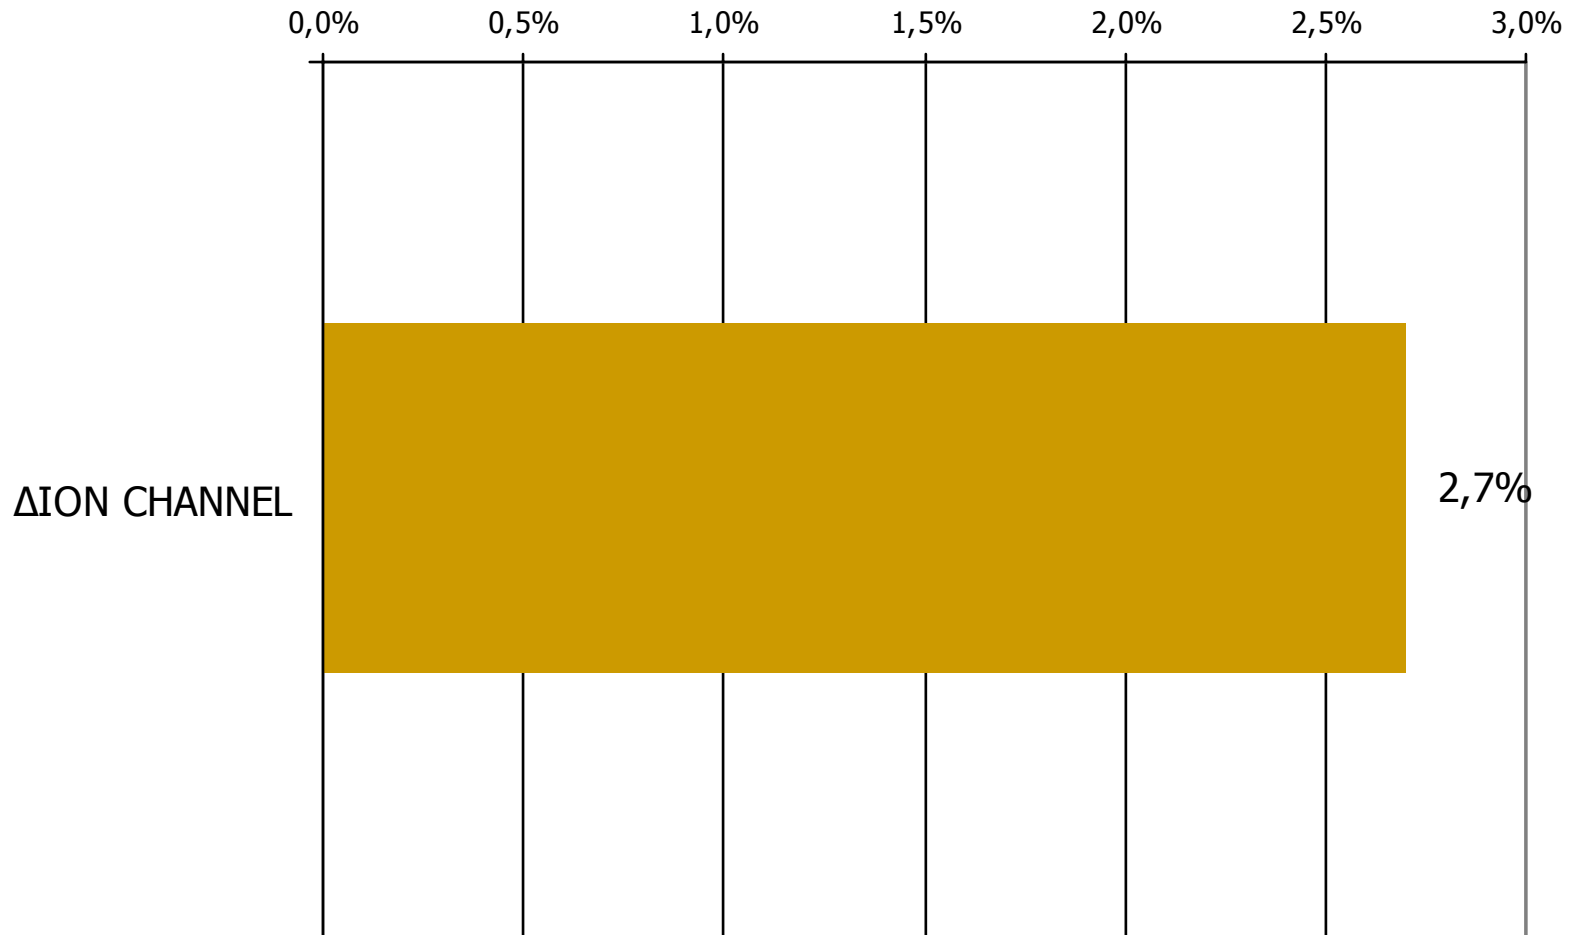

Μέση κάλυψη χρονικών ζωνών της ημέρας τοπικών τηλεοπτικών σταθμών Νομού Πιερίας 16:00-19:59

Ποιες ώρες παρακολουθήσατε τον τηλεοπτικό σταθμό...

Βάση = Σύνολο ερωτηθέντων (N=750)