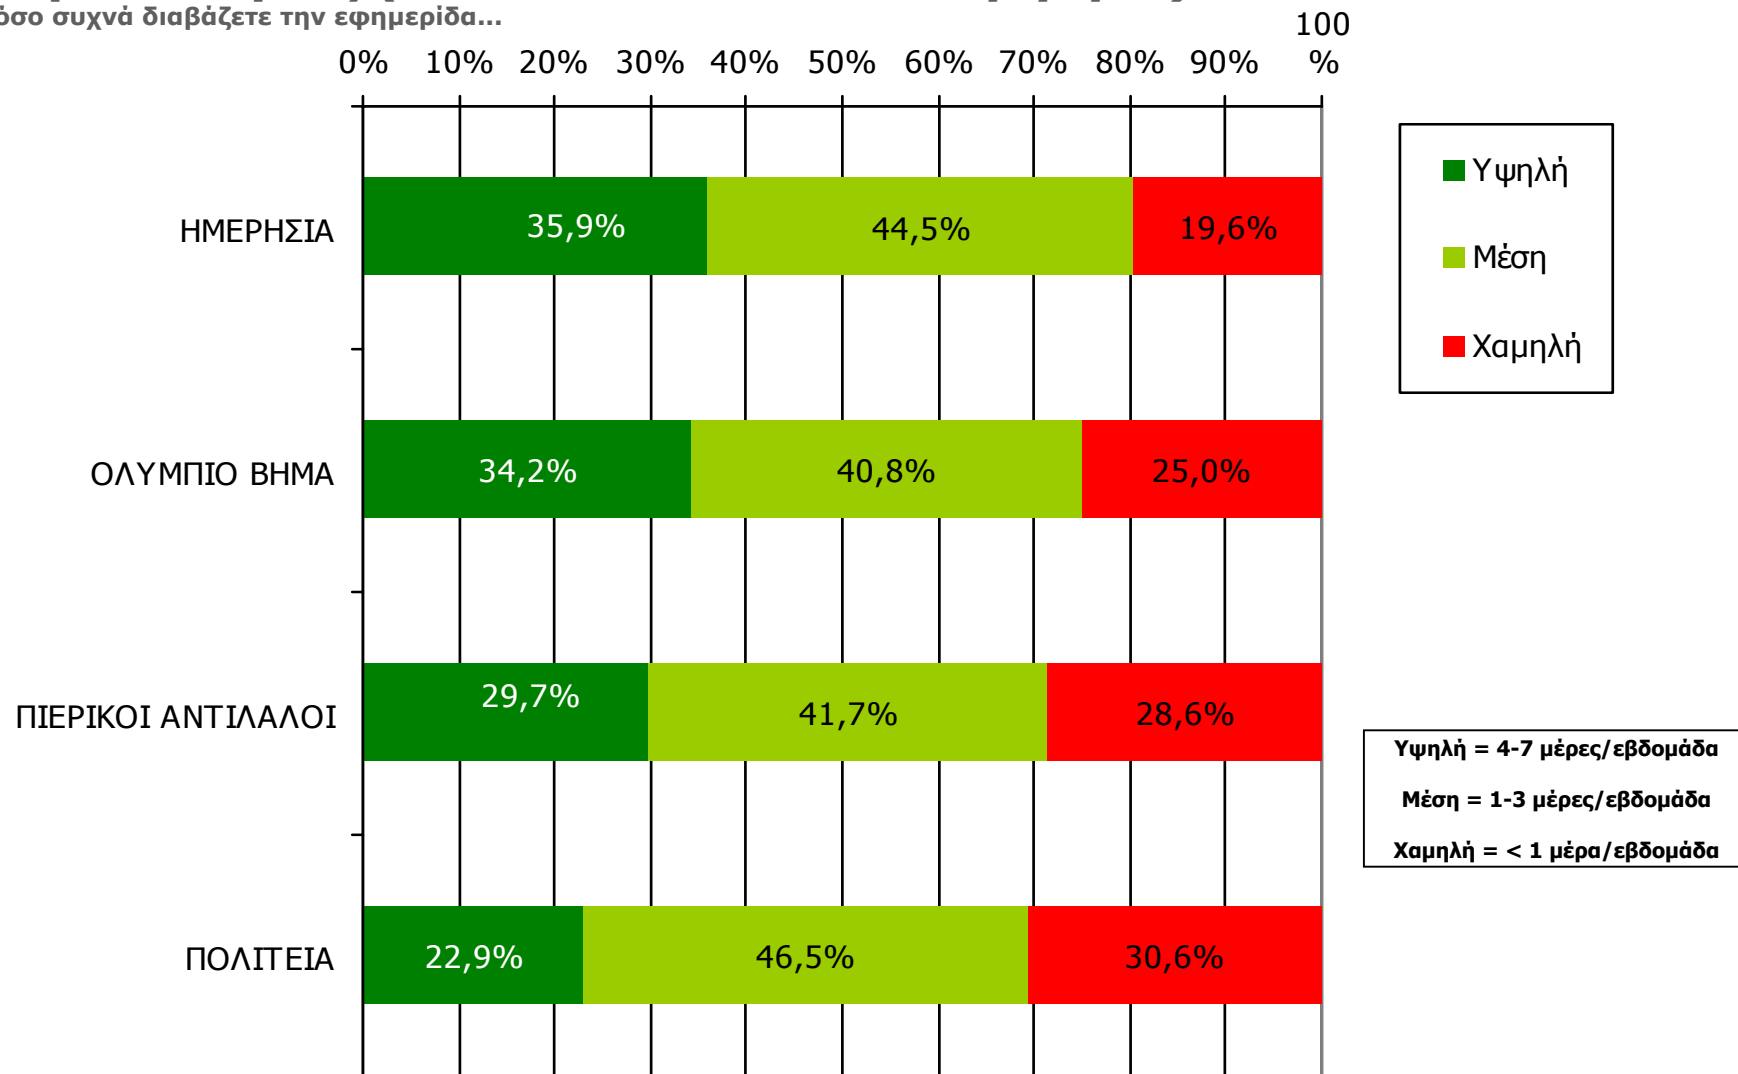

ΣΥΧΝΟΤΗΤΑ ΑΝΑΓΝΩΣΗΣ ΗΜΕΡΗΣΙΩΝ ΕΦΗΜΕΡΙΔΩΝ

Νομού Πιερίας (έστω 2' το τελευταίο τρίμηνο)

Πόσο συχνά διαβάζετε την εφημερίδα...

Βάση = Αναγνώστες (τριμήνου) κάθε τίτλου