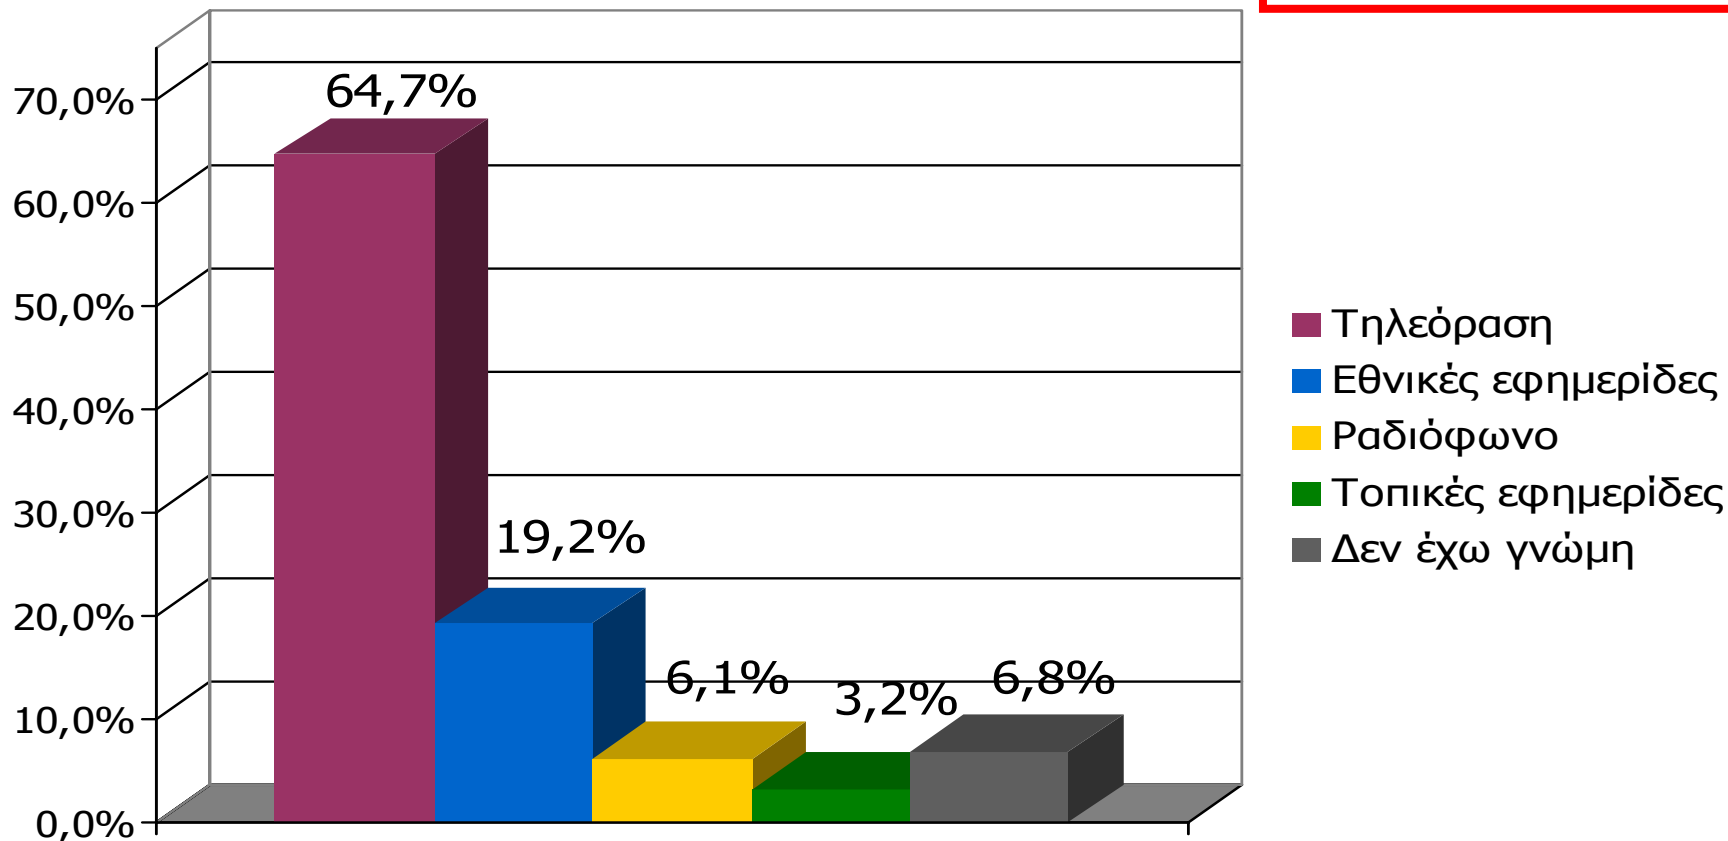

Γενική Εμπιστοσύνη σε ΜΜΕ (Νομός Πιερίας)

Σκεπτόμενοι την ενημέρωσή σας συνολικά, θα σας διαβάσω τέσσερις βασικές πηγές ενημέρωσης και θα ήθελα να τις βάλετε σε σειρά ξεκινώντας από αυτήν που εμπιστεύεστε περισσότερο για την ενημέρωσή σας σε πολιτικά και διεθνή θέματα και καταλήγοντας σε αυτήν που εμπιστεύεστε λιγότερο.

ΠΡΩΤΕΣ ΑΝΑΦΟΡΕΣ

Βάση = Σύνολο ερωτηθέντων (N=750)