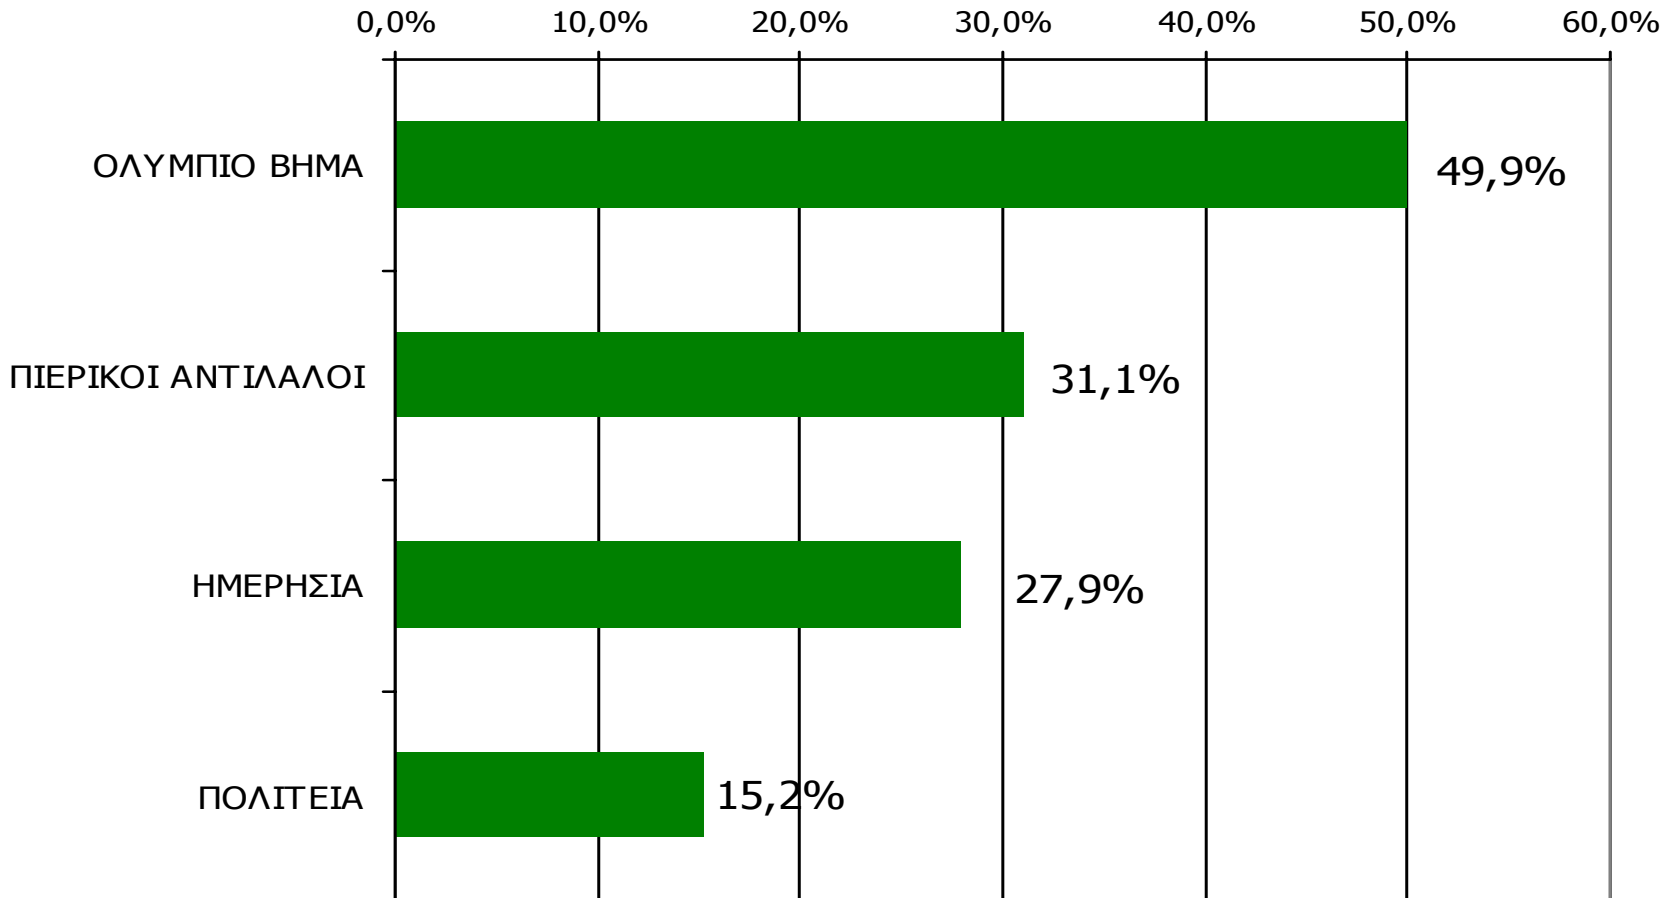

Βάση = Σύνολο ερωτηθέντων (N=750)

**Αθροιστική αναγνωσιμότητα τριμήνου ημερήσιου τοπικού τύπου
(έστω 2' το τελευταίο τρίμηνο) Νομού Πιερίας
Προβολές στον πληθυσμό 15 ετών και άνω**

Πληθυσμός Νομού Πιερίας, 15 ετών και άνω: 105.184 άτομα	Προβολή στον πληθυσμό 15 ετών και άνω	95% Διάστημα Εμπιστοσύνης	
		Κάτω φράγμα	Άνω φράγμα
ΟΛΥΜΠΙΟ ΒΗΜΑ	53.000	49.000	56.000
ΠΙΕΡΙΚΟΙ ΑΝΤΙΛΑΛΟΙ	33.000	29.000	36.000
ΗΜΕΡΗΣΙΑ	29.000	26.000	33.000
ΠΟΛΙΤΕΙΑ	16.000	13.000	19.000