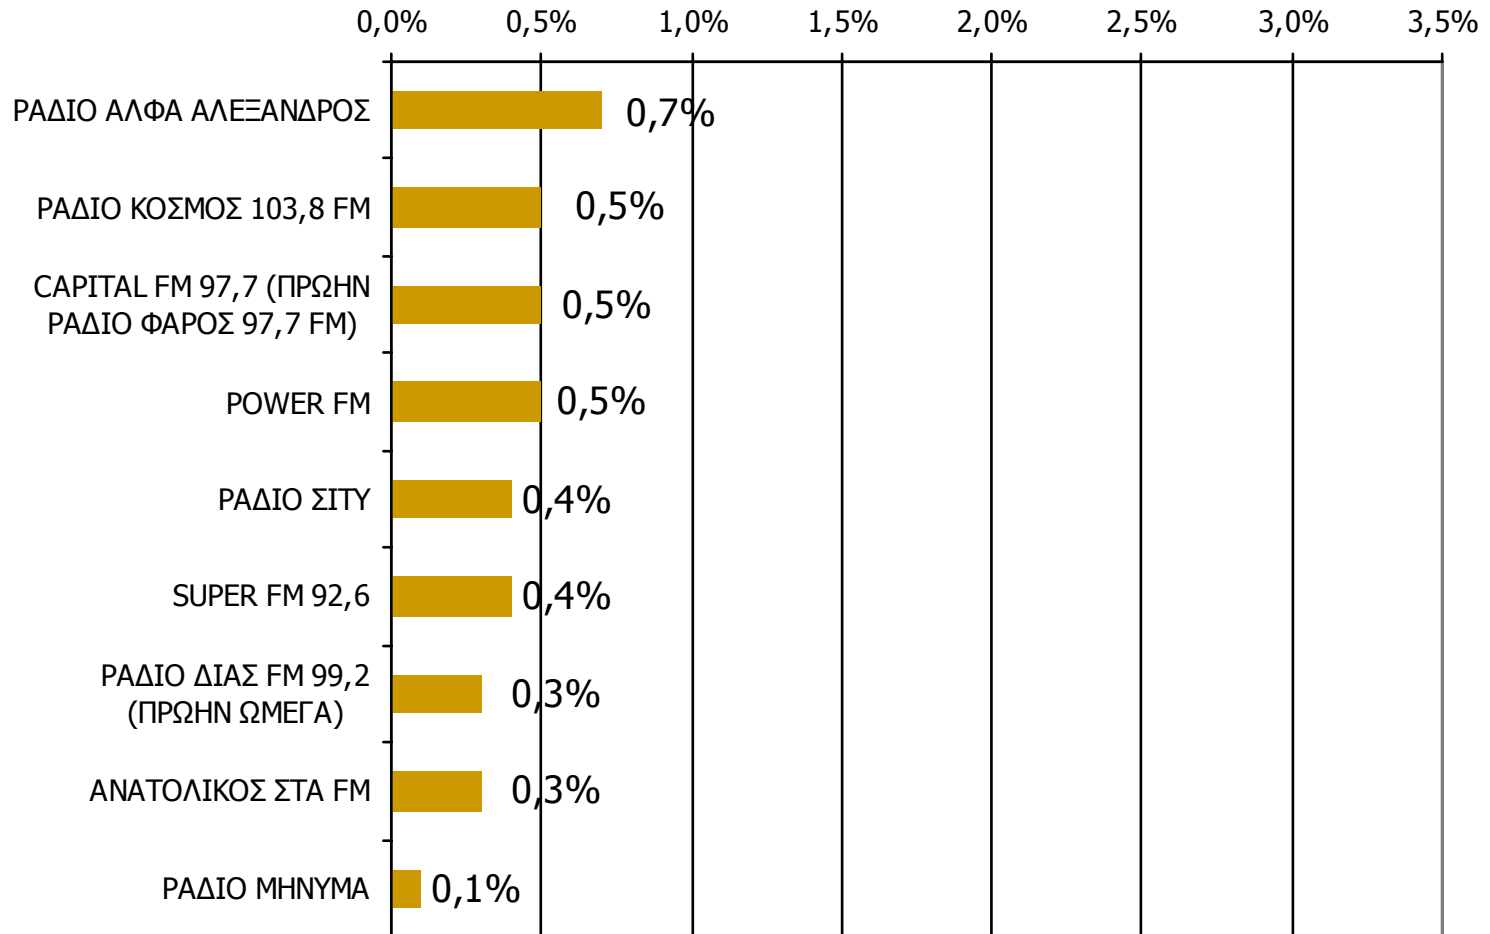

Μέση κάλυψη χρονικών ζωνών της ημέρας τοπικών Ρ/Σ Νομού Πιερίας 13:00-15:59 - 2

Ποιες ώρες ακούσατε το ραδιοφωνικό σταθμό...

Βάση = Σύνολο ερωτηθέντων (N=750)