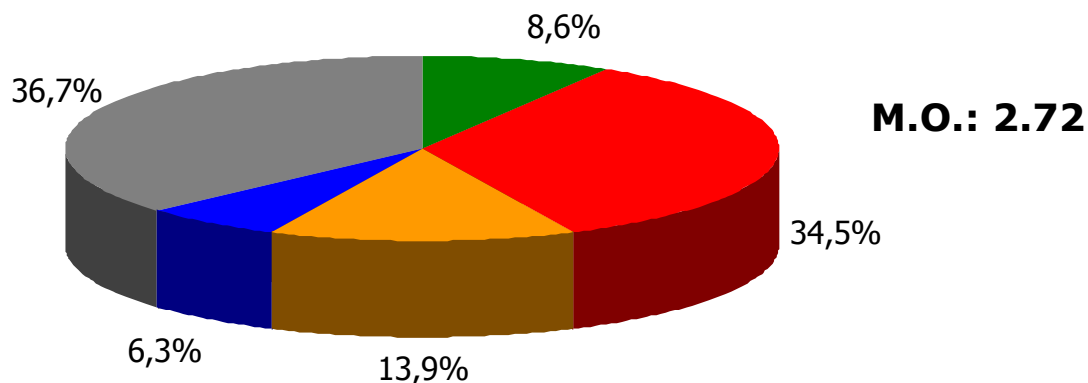

Γενική ικανοποίηση από ποιότητα ενημέρωσης ΜΜΕ Νομού Πιερίας [2]

Γενικά πόσο ικανοποιημένος/η αισθάνεστε από την ποιότητα της ενημέρωσης που παρέχουν οι Ραδιοφωνικοί και Τηλεοπτικοί σταθμοί του Νομού;

Ραδιοφωνικοί Σταθμοί

- Πολύ ικανοποιημένος/η
- Αρκετά ικανοποιημένος/η
- Λίγο ικανοποιημένος/η
- Καθόλου ικανοποιημένος/η
- ΔΓ/ΔΑ