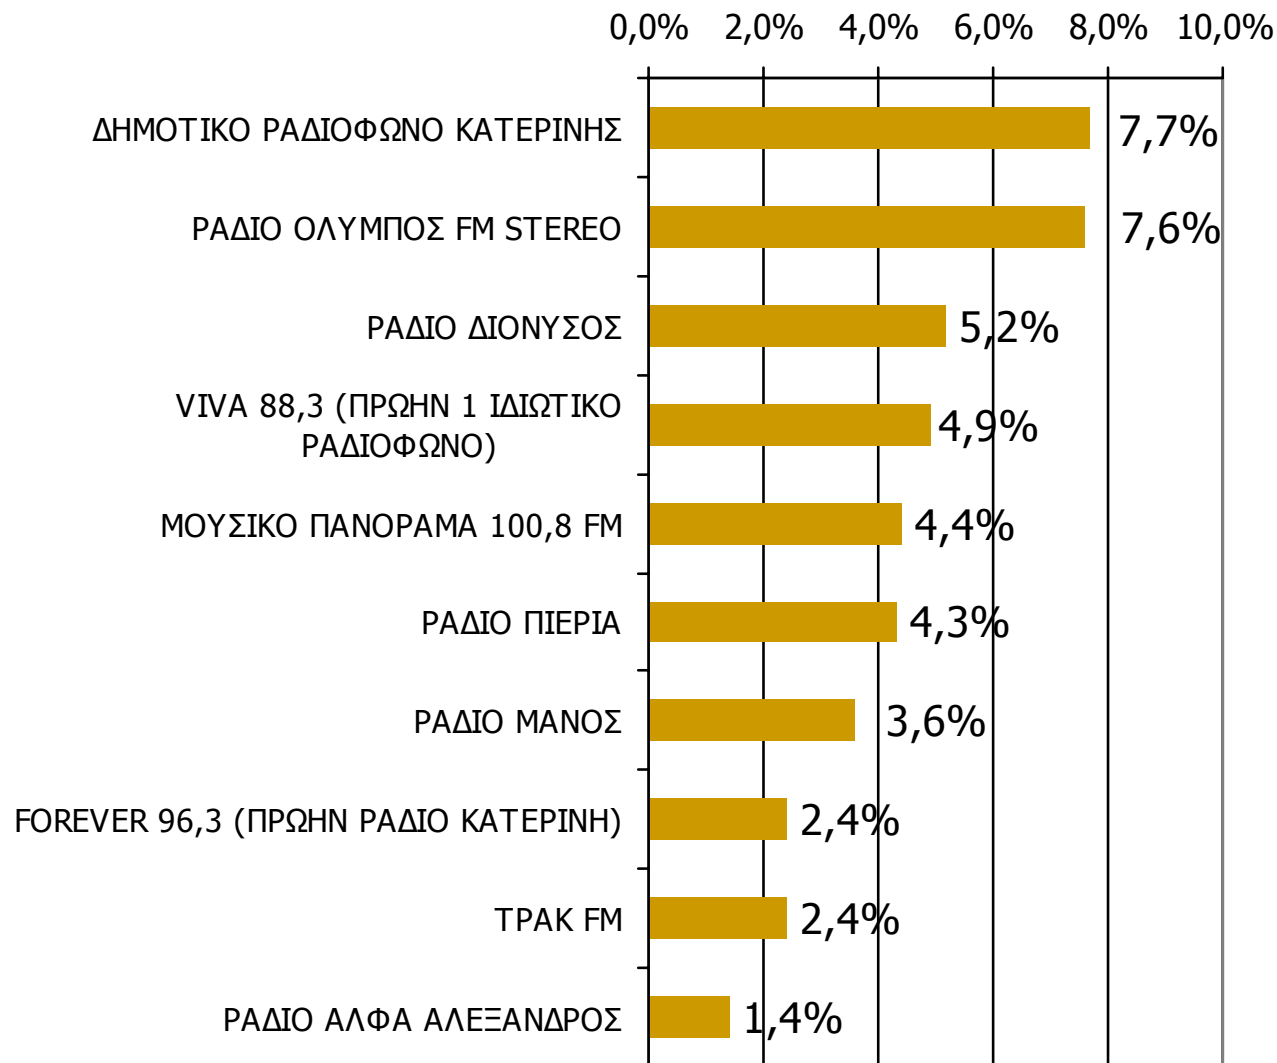

Μέση ημερήσια κάλυψη τοπικών Ρ/Σ Νομού Πιερίας - 1

Τον ραδιοφωνικό σταθμό... τον ακούσατε χτες;

Βάση = Σύνολο ερωτηθέντων (N=750)