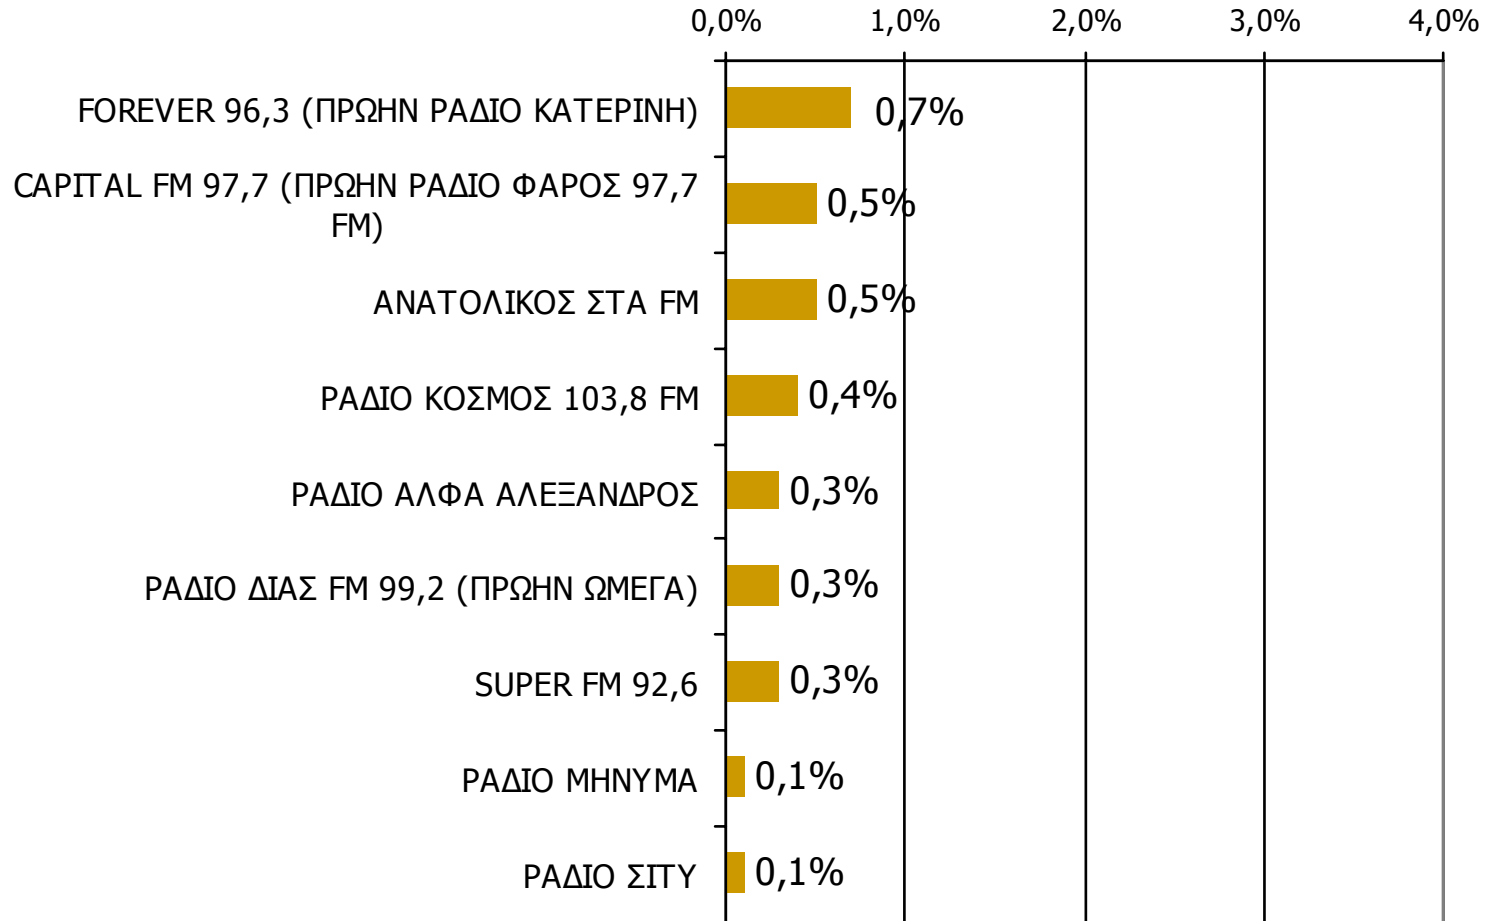

Μέση κάλυψη χρονικών ζωνών της ημέρας τοπικών Ρ/Σ Νομού Πιερίας 16:00-19:59 - 2

Ποιες ώρες ακούσατε το ραδιοφωνικό σταθμό...

Βάση = Σύνολο ερωτηθέντων (N=750)