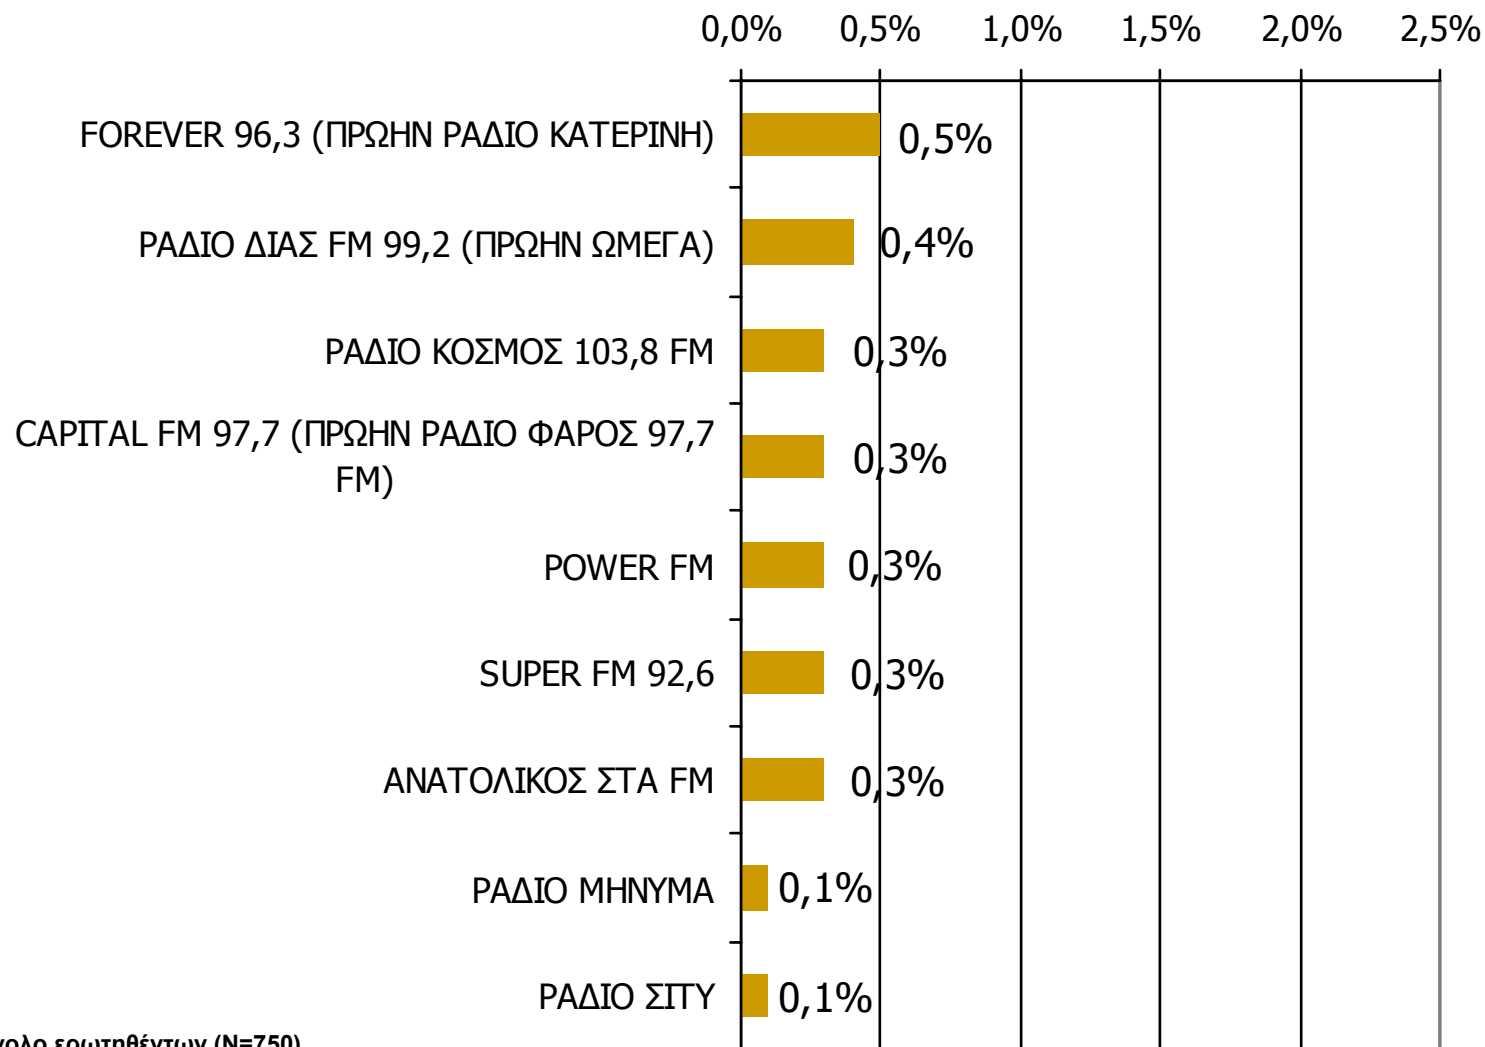

Μέση κάλυψη χρονικών ζωνών της ημέρας τοπικών Ρ/Σ Νομού Πιερίας 20:00-23:59 - 2

Ποιες ώρες ακούσατε το ραδιοφωνικό σταθμό...

Βάση = Σύνολο ερωτηθέντων (N=750)