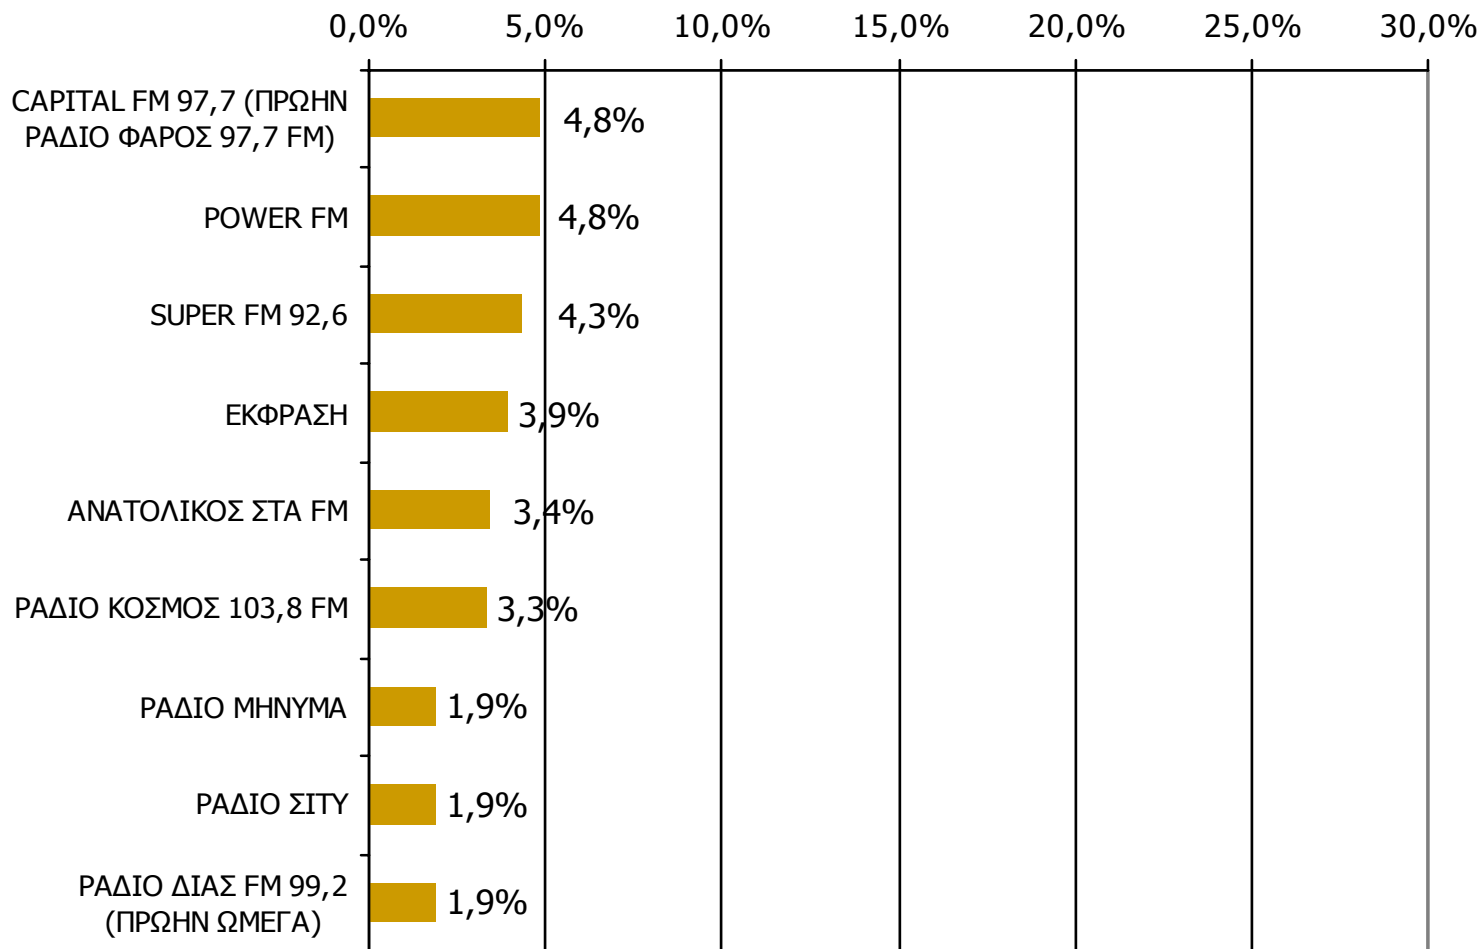

Μέση ημερήσια κάλυψη τοπικών Ρ/Σ Νομού Πιερίας (Στο σύνολο των ακροατών - χθες) - 2

Τον ραδιοφωνικό σταθμό... τον ακούσατε χτες;

Βάση = Ακροατές τοπικών Ρ/Σ (χθες) N=207