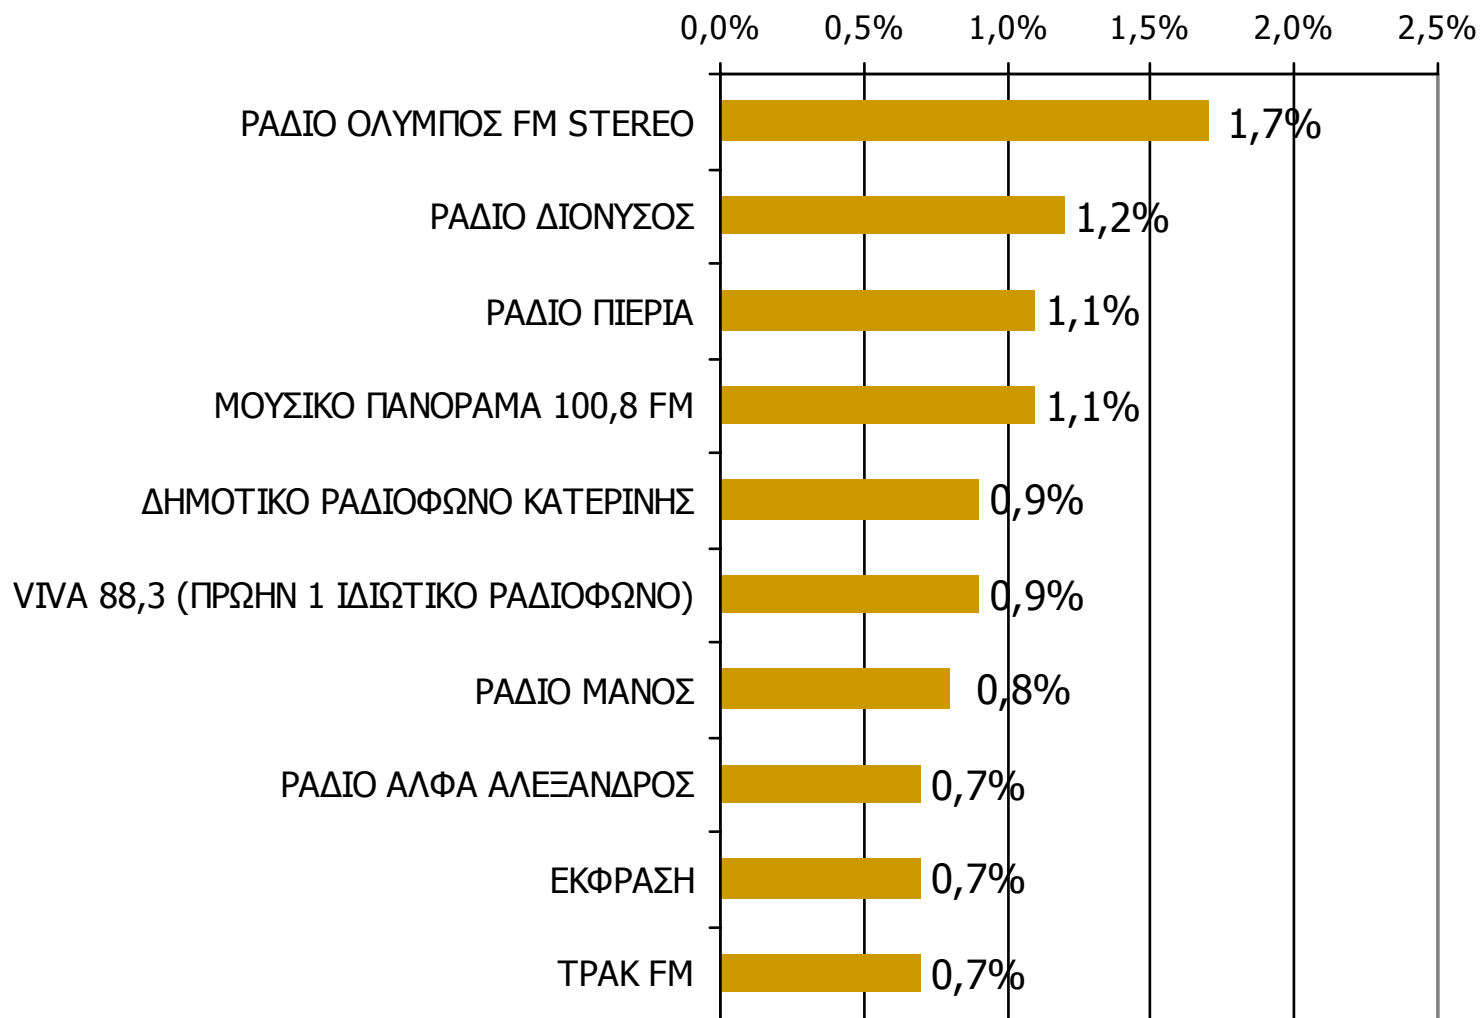

Μέση κάλυψη χρονικών ζωνών της ημέρας τοπικών Ρ/Σ Νομού Πιερίας 20:00-23:59 - 1

Ποιες ώρες ακούσατε το ραδιοφωνικό σταθμό...

Βάση = Σύνολο ερωτηθέντων (N=750)