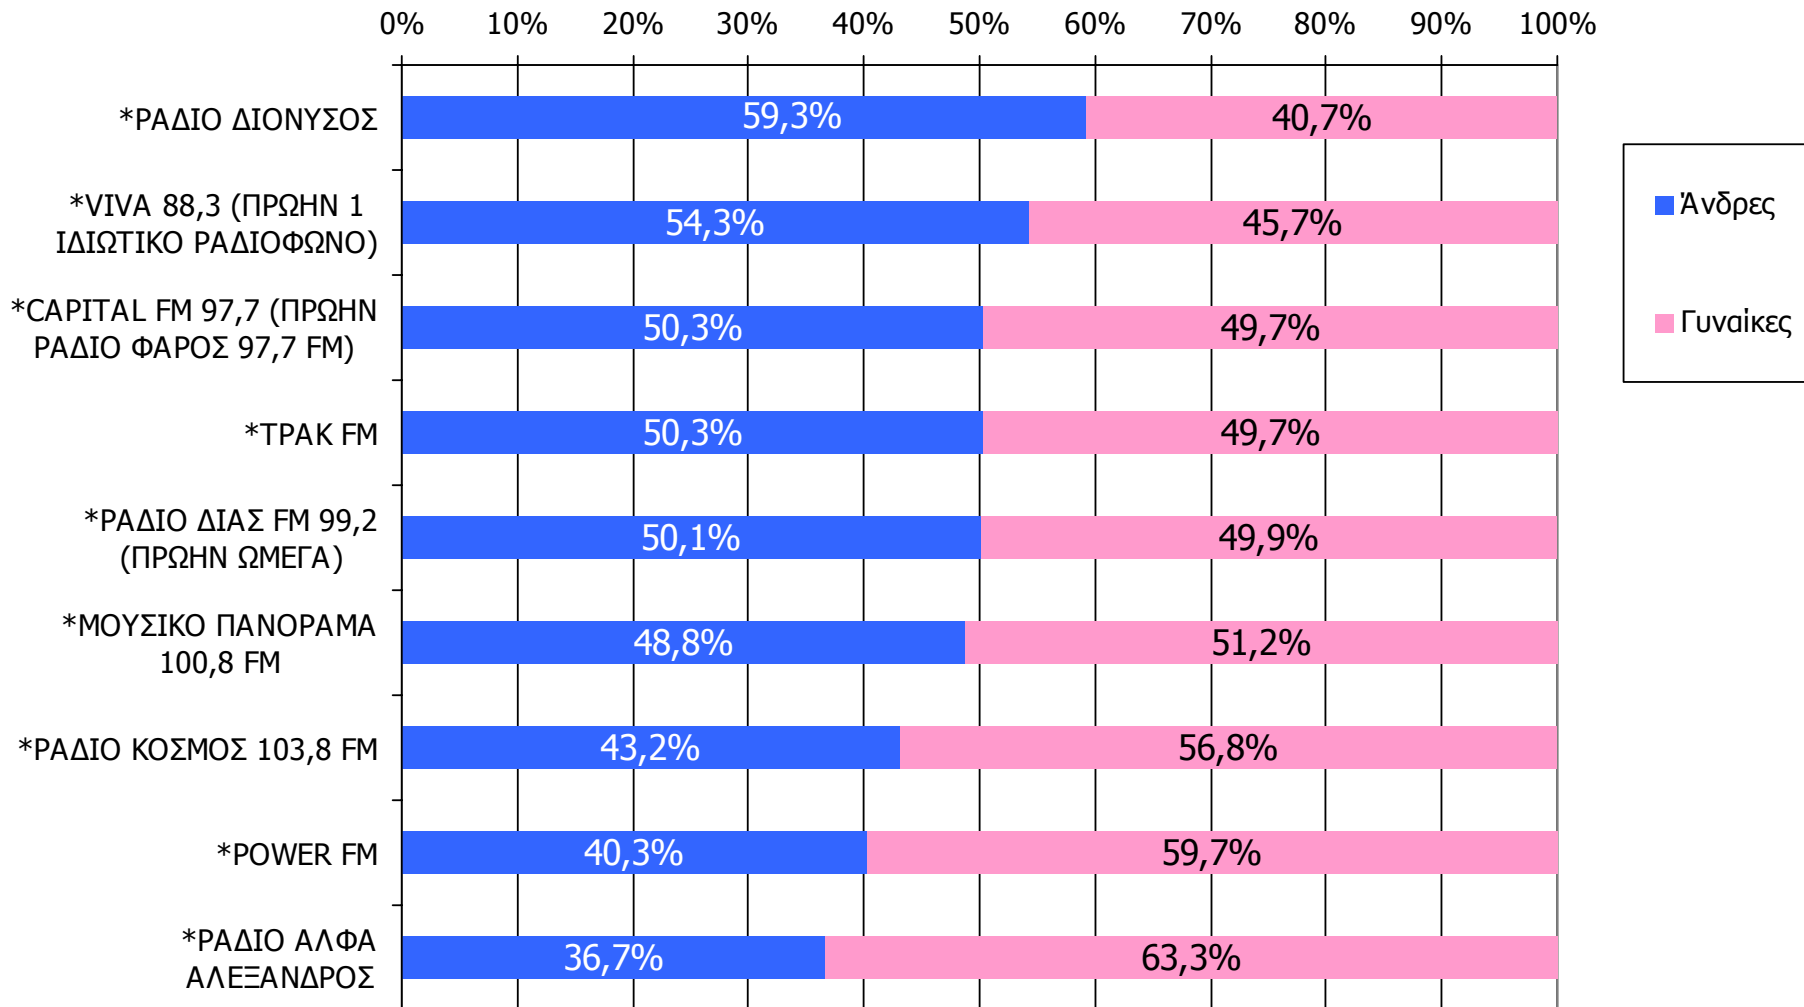

Μέση ημερήσια κάλυψη τοπικών Ρ/Σ Νομού Πιερίας – Φύλο/ Προφίλ - 2

Τον ραδιοφωνικό σταθμό... τον ακούσατε χτες;

Βάση = Ακροατές (χθες) κάθε σταθμού

* Ενδεικτικά στοιχεία – Βάση μικρότερη των 60 ατόμων