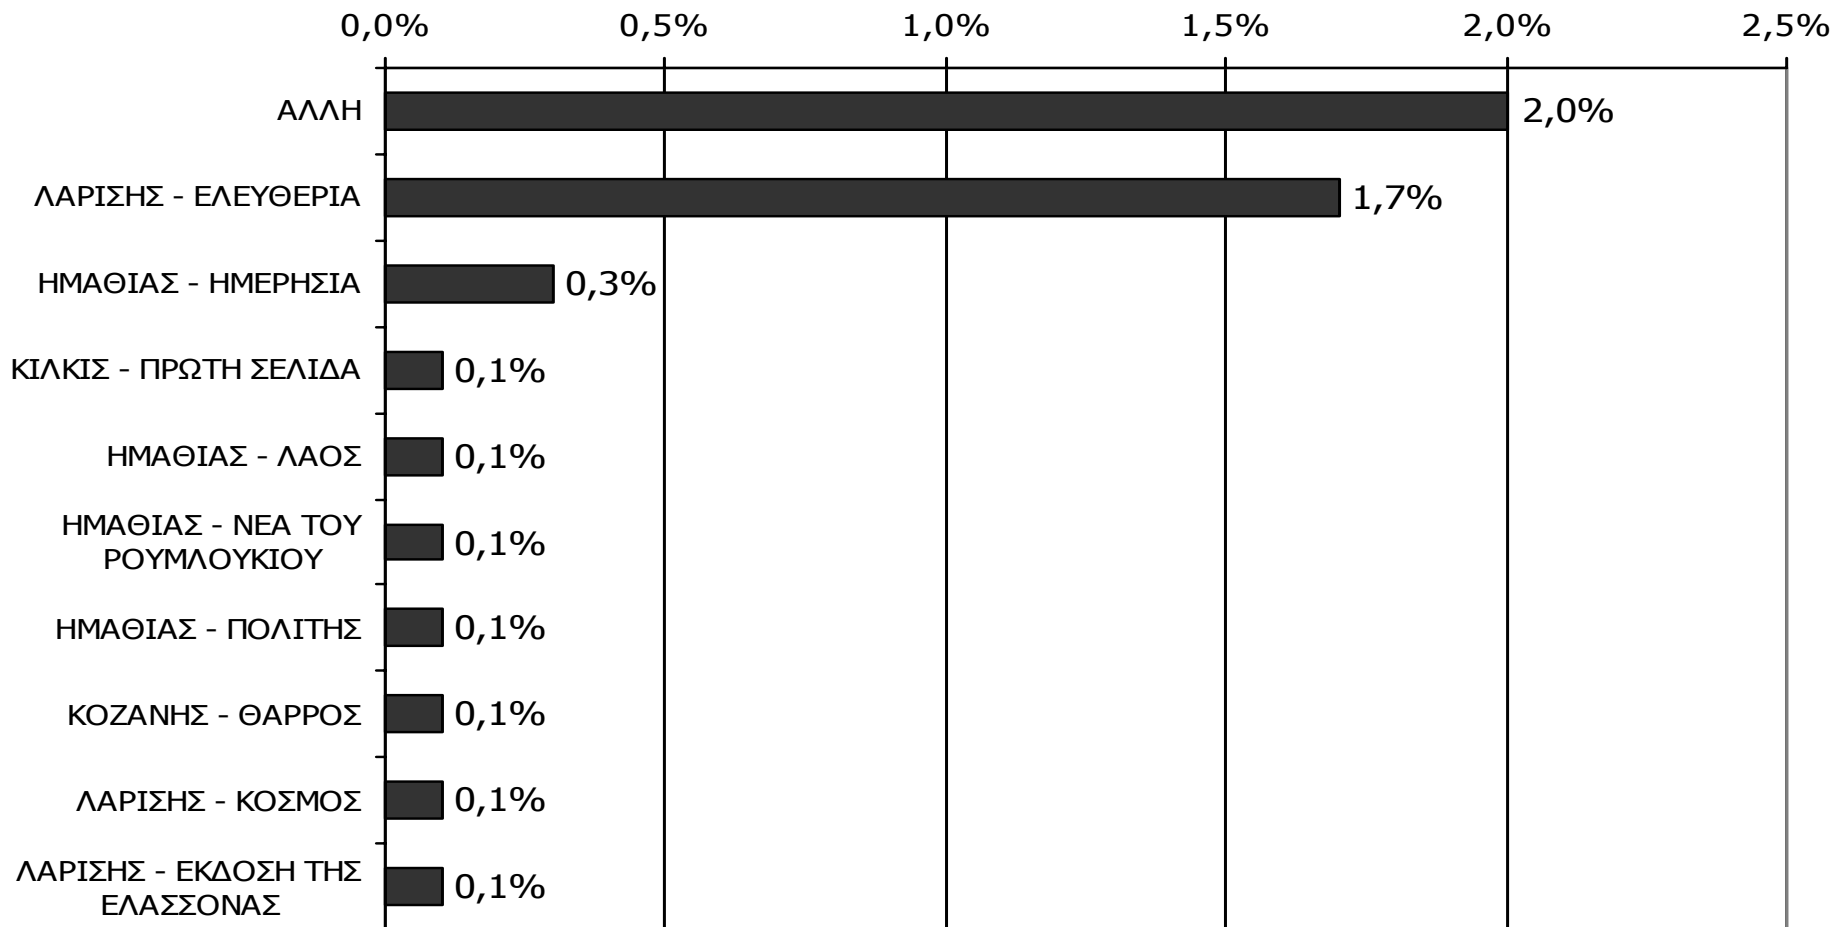

ΑΝΑΓΝΩΣΗ ΕΦΗΜΕΡΙΔΩΝ ΟΜΟΡΩΝ ΝΟΜΩΝ

Διαβάσατε το τελευταίο τρίμηνο, άλλες τοπικές καθημερινές ή εβδομαδιαίες εφημερίδες που κυκλοφόρησαν στο νομό σας; Αν ναι, ποιες;

(Δεν διάβασαν: 95,3%)

Βάση = Σύνολο ερωτηθέντων (N=750)