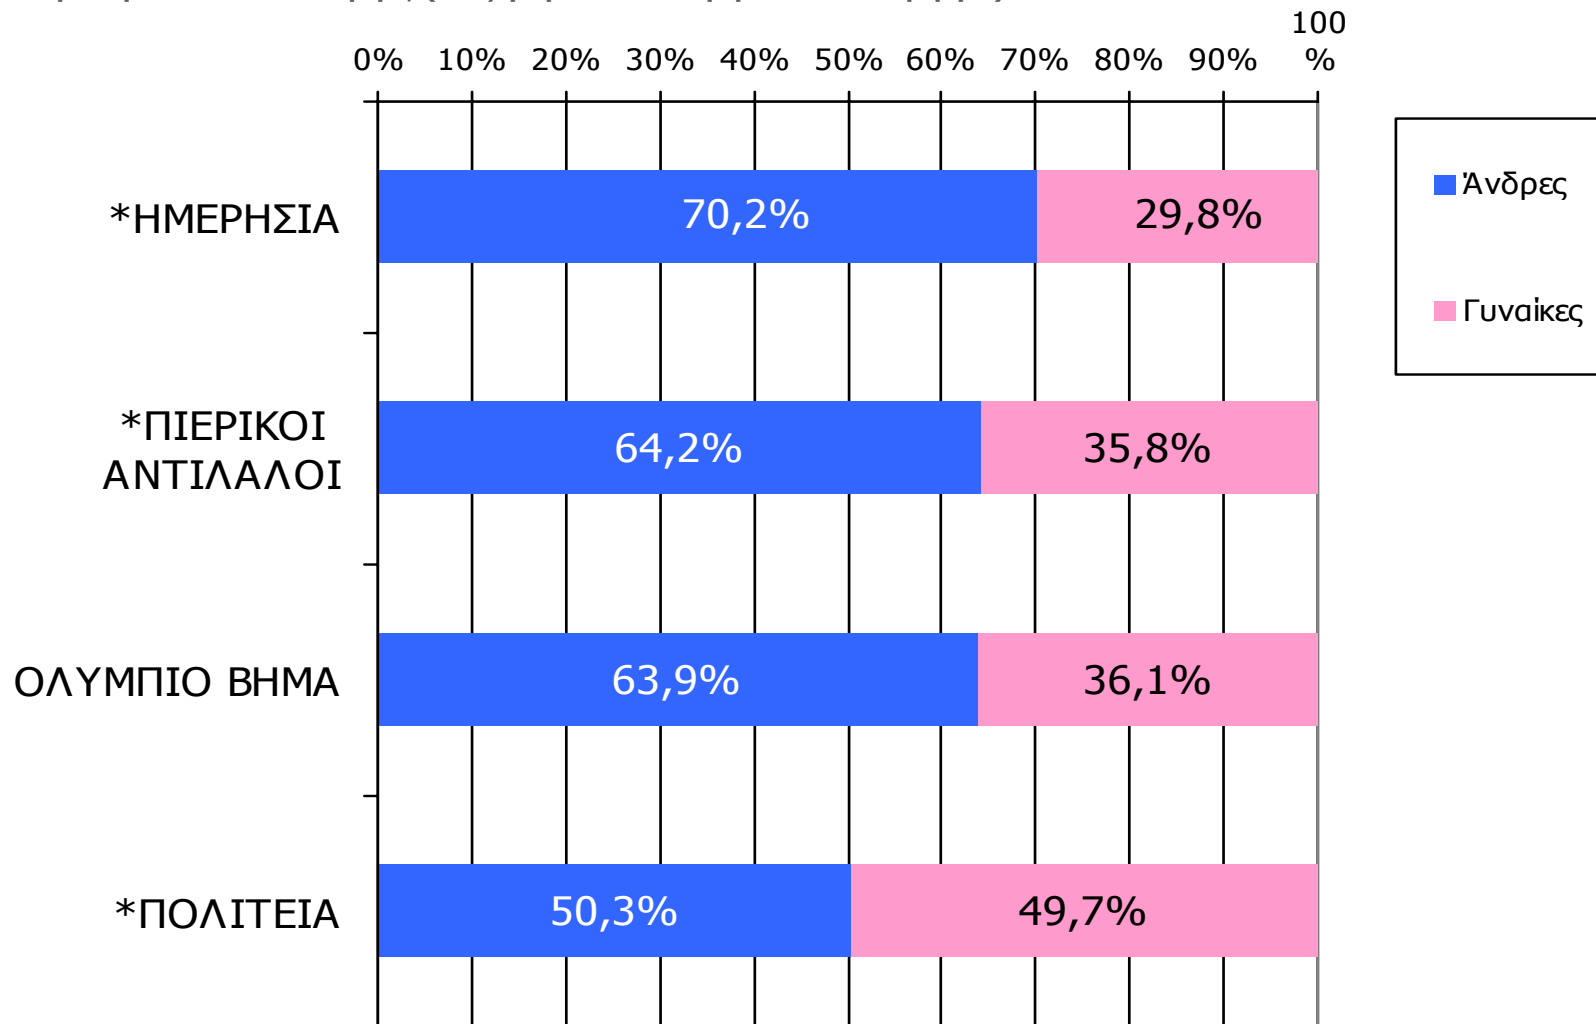

Αναγνωσιμότητα μέσου τεύχους ημερήσιου τοπικού τύπου Νομού Πιερίας - Φύλο/ Προφίλ

Πότε την διαβάσατε τελευταία φορά; (Χθες ή την τελευταία φορά που κυκλοφόρησε)

Βάση = Αναγνώστες (μέσου τεύχους) κάθε τίτλου

* Ενδεικτικά στοιχεία – Βάση μικρότερη των 60 ατόμων