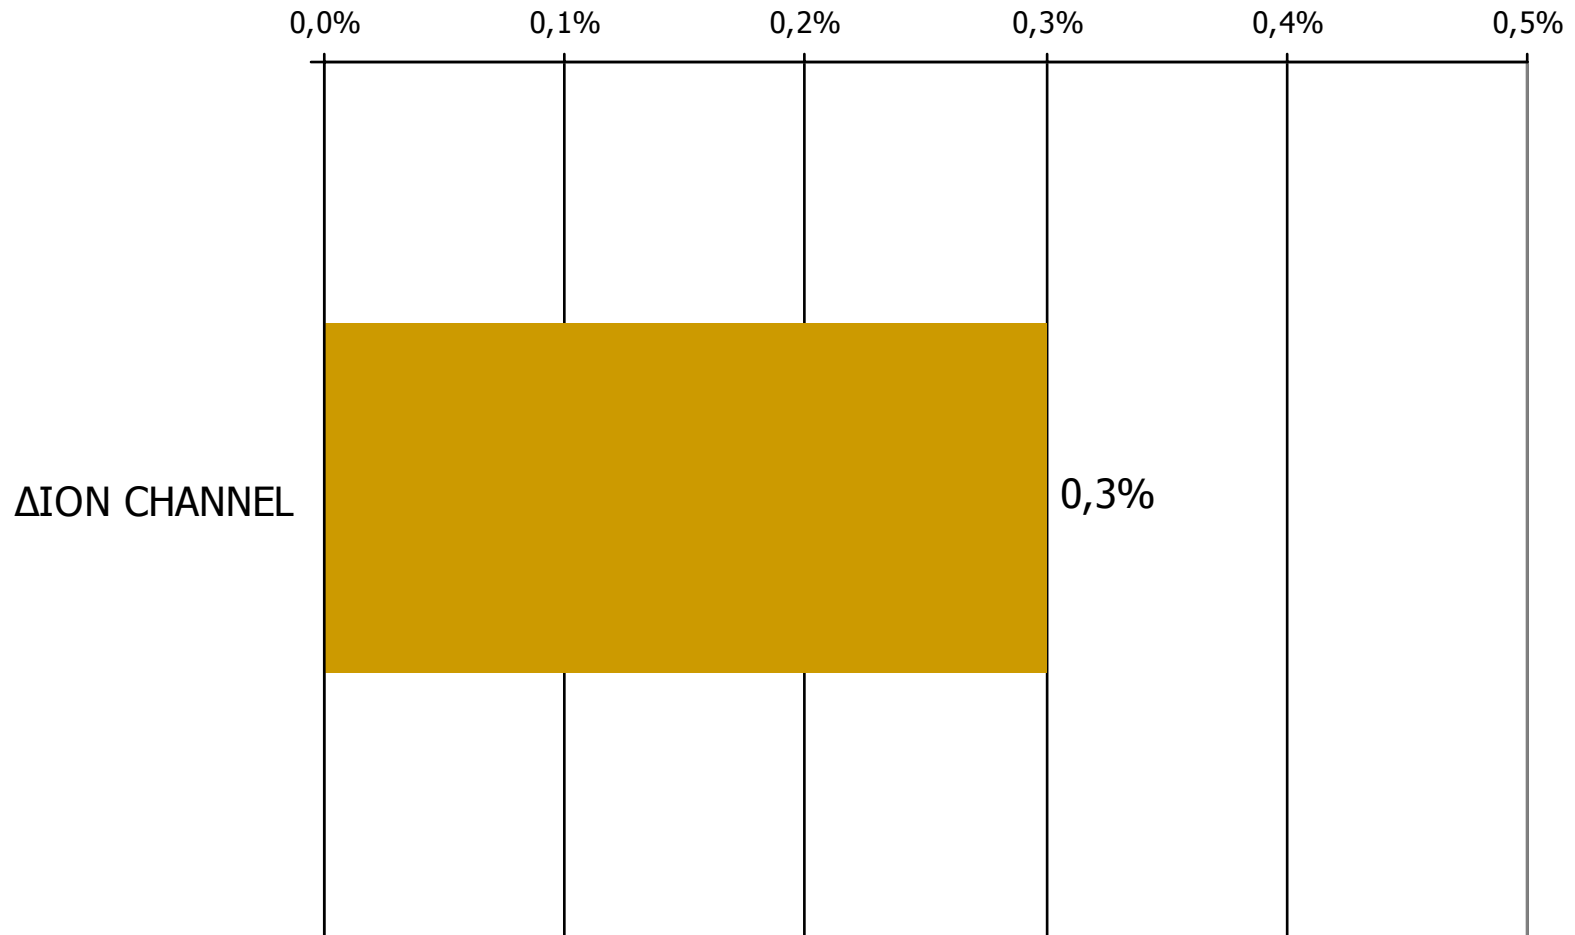

Μέση κάλυψη χρονικών ζωνών της ημέρας τοπικών τηλεοπτικών σταθμών Νομού Πιερίας 00:00-05:59

Ποιες ώρες παρακολουθήσατε τον τηλεοπτικό σταθμό...

Βάση = Σύνολο ερωτηθέντων (N=750)