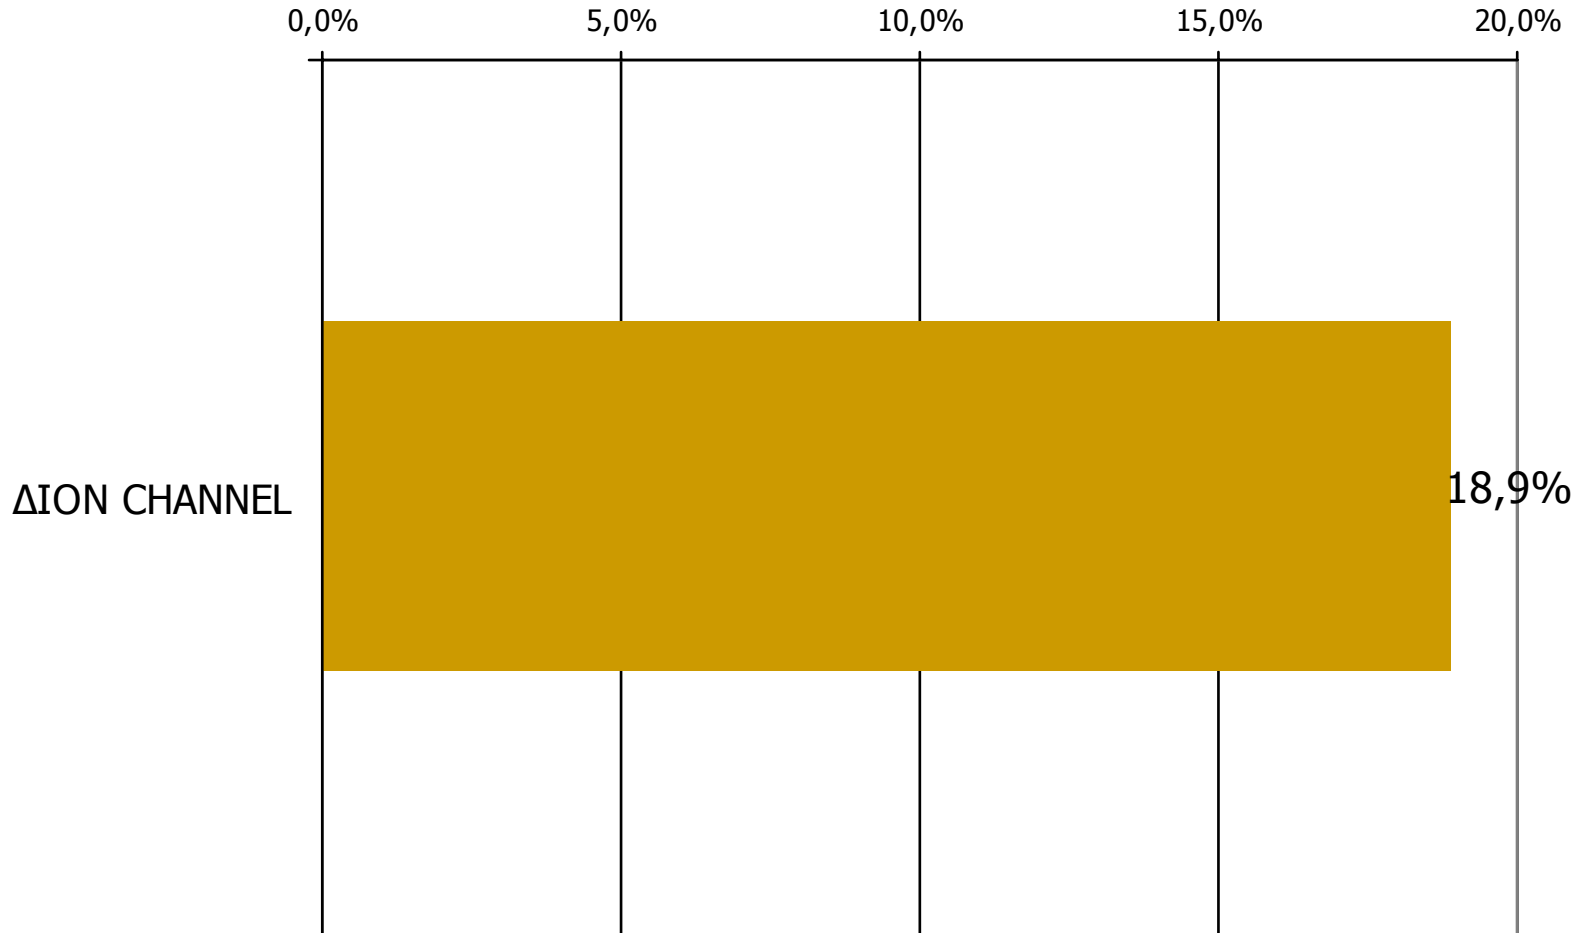

Μέση κάλυψη χρονικών ζωνών της ημέρας τοπικών τηλεοπτικών σταθμών Νομού Πιερίας 20:00-23:59

Ποιες ώρες παρακολουθήσατε τον τηλεοπτικό σταθμό...

Βάση = Σύνολο ερωτηθέντων (N=750)