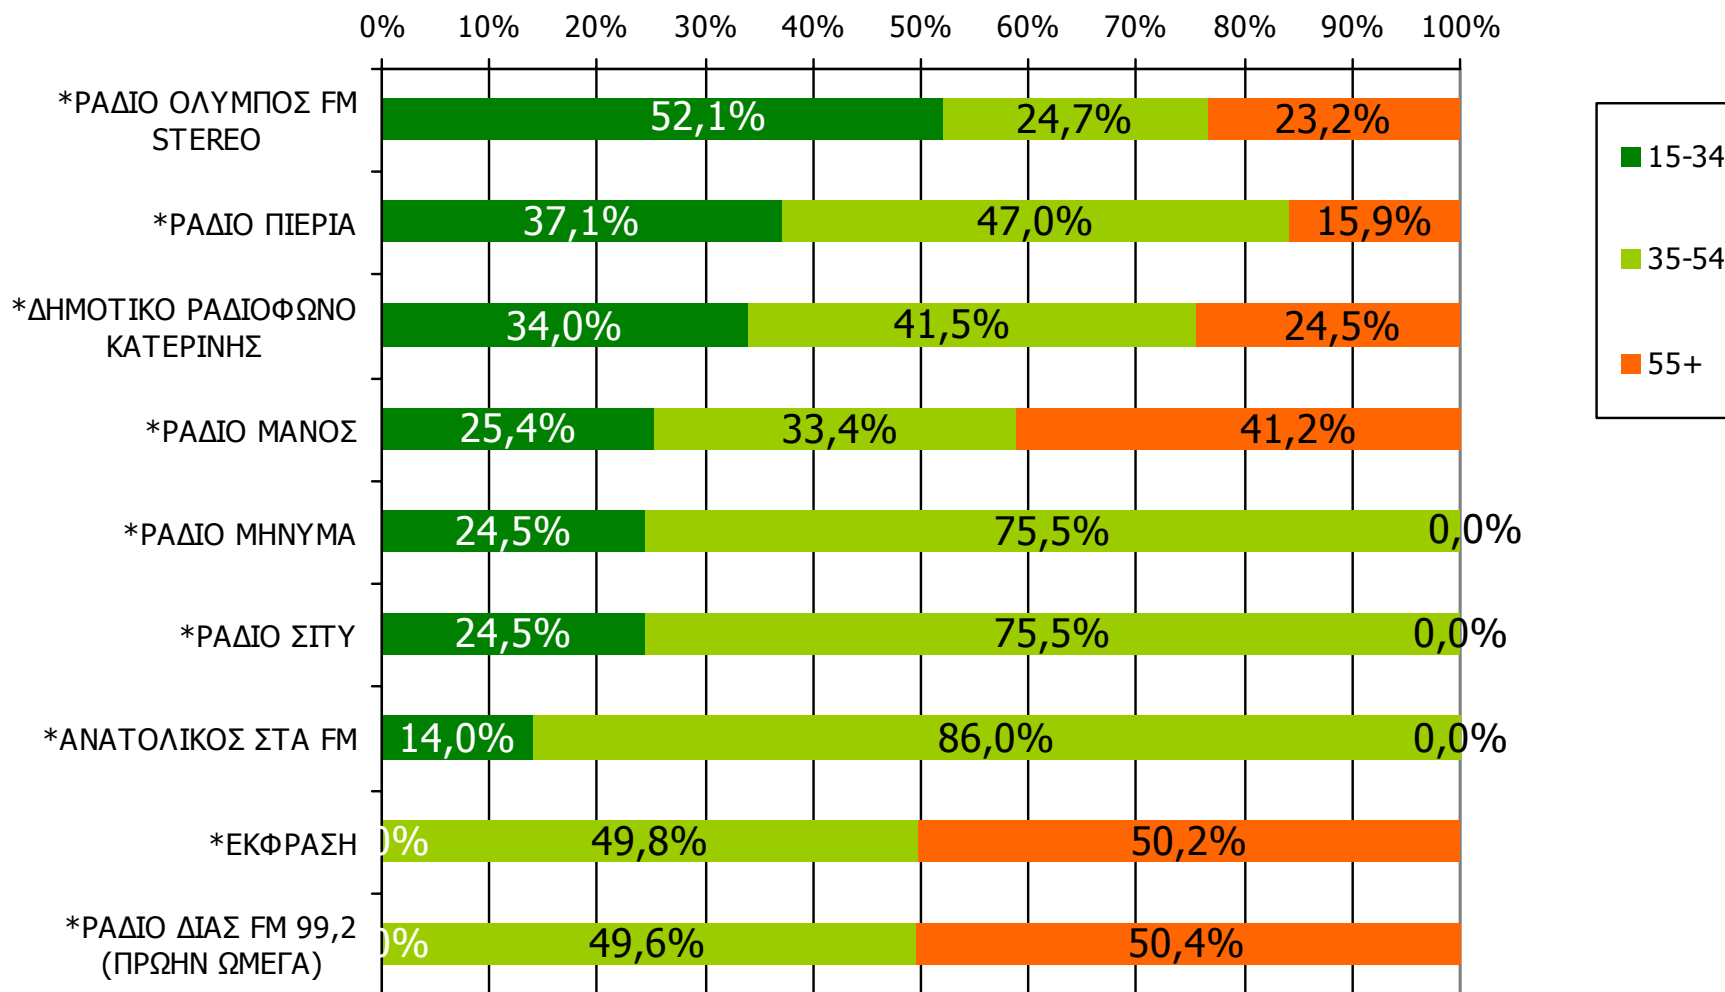

Μέση ημερήσια κάλυψη τοπικών Ρ/Σ Νομού Πιερίας – Ηλικία / Προφίλ - 2

Τον ραδιοφωνικό σταθμό... τον ακούσατε χτες;

Βάση = Ακροατές (χθες) κάθε σταθμού

* Ενδεικτικά στοιχεία – Βάση μικρότερη των 60 ατόμων