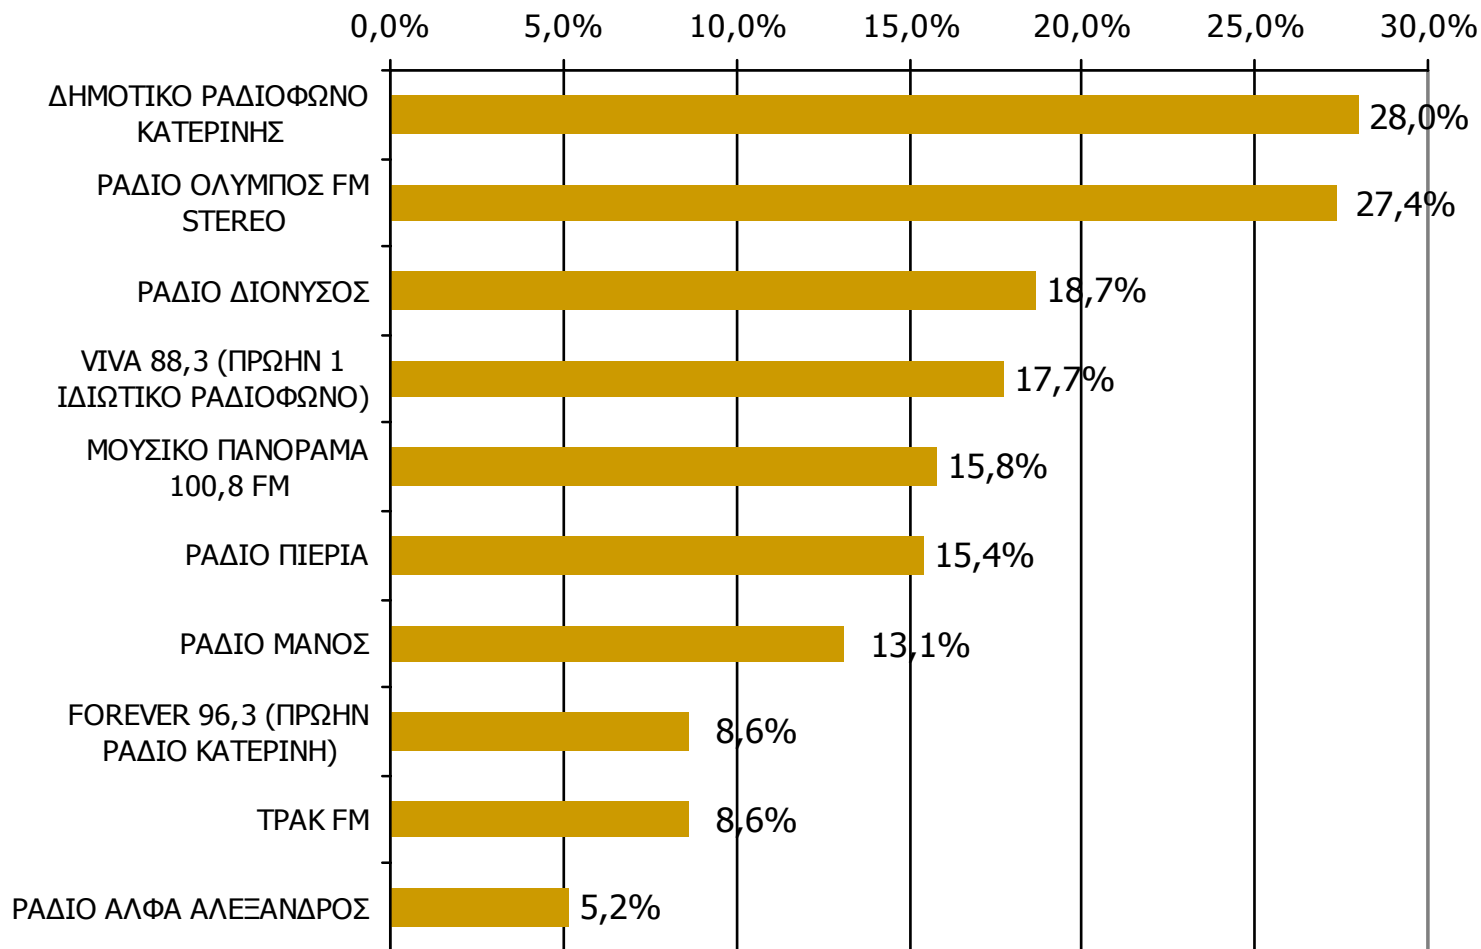

Μέση ημερήσια κάλυψη τοπικών Ρ/Σ Νομού Πιερίας (Στο σύνολο των ακροατών - χθες) - 1

Τον ραδιοφωνικό σταθμό... τον ακούσατε χτες;

Βάση = Ακροατές τοπικών Ρ/Σ (χθες) N=207