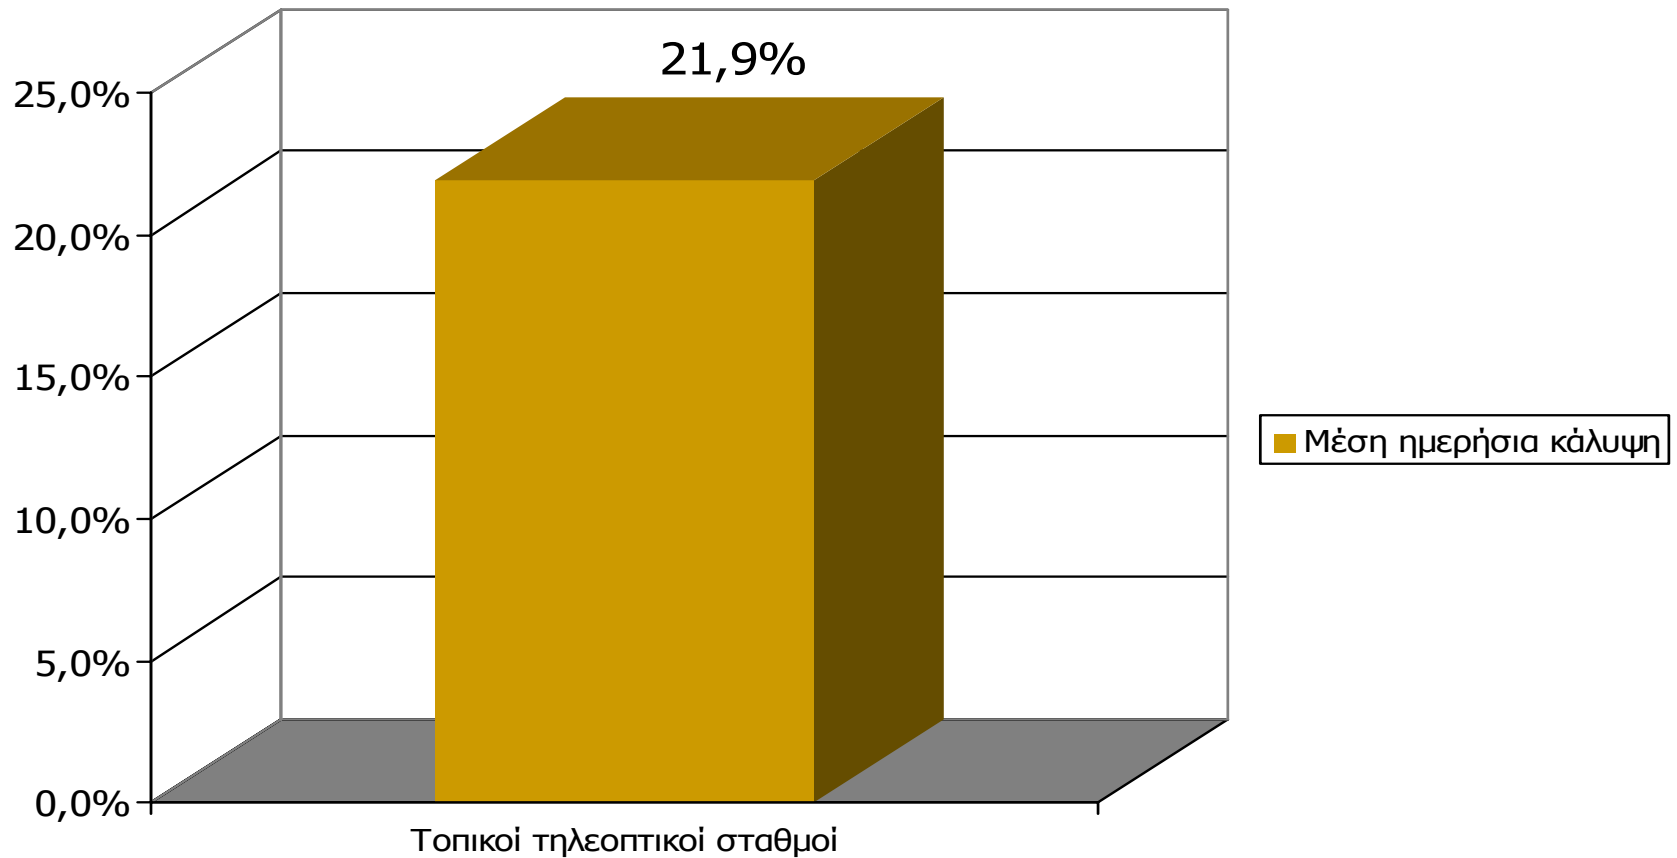

Μέση ημερήσια κάλυψη τοπικών τηλεοπτικών σταθμών Νομού Πιερίας (χθες)

Μ.Ο.: 1.00 Τ/Σ

Βάση = Σύνολο ερωτηθέντων (N=750)