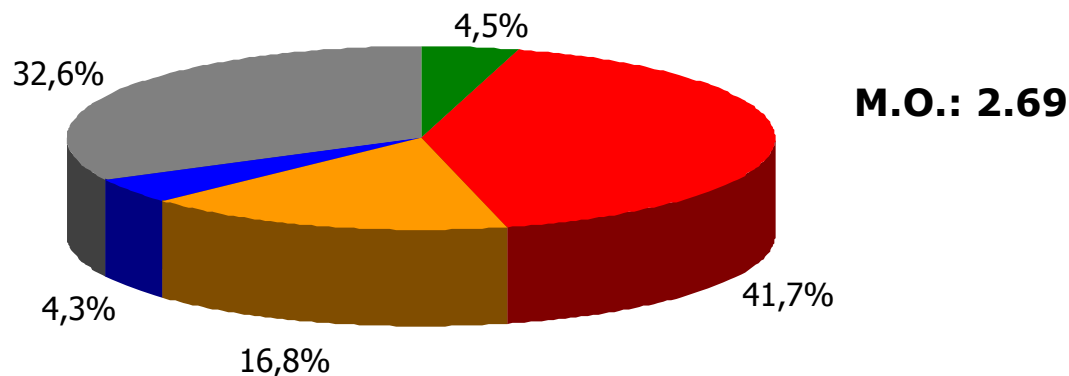

Γενική ικανοποίηση από ποιότητα ενημέρωσης ΜΜΕ Νομού Πιερίας [1]

Γενικά πόσο ικανοποιημένος/η αισθάνεστε από την ποιότητα της ενημέρωσης που παρέχουν οι Εφημερίδες και οι Ραδιοφωνικοί & Τηλεοπτικοί σταθμοί του Νομού;

Εφημερίδες

- Πολύ ικανοποιημένος/η
- Αρκετά ικανοποιημένος/η
- Λίγο ικανοποιημένος/η
- Καθόλου ικανοποιημένος/η
- ΔΓ/ΔΑ