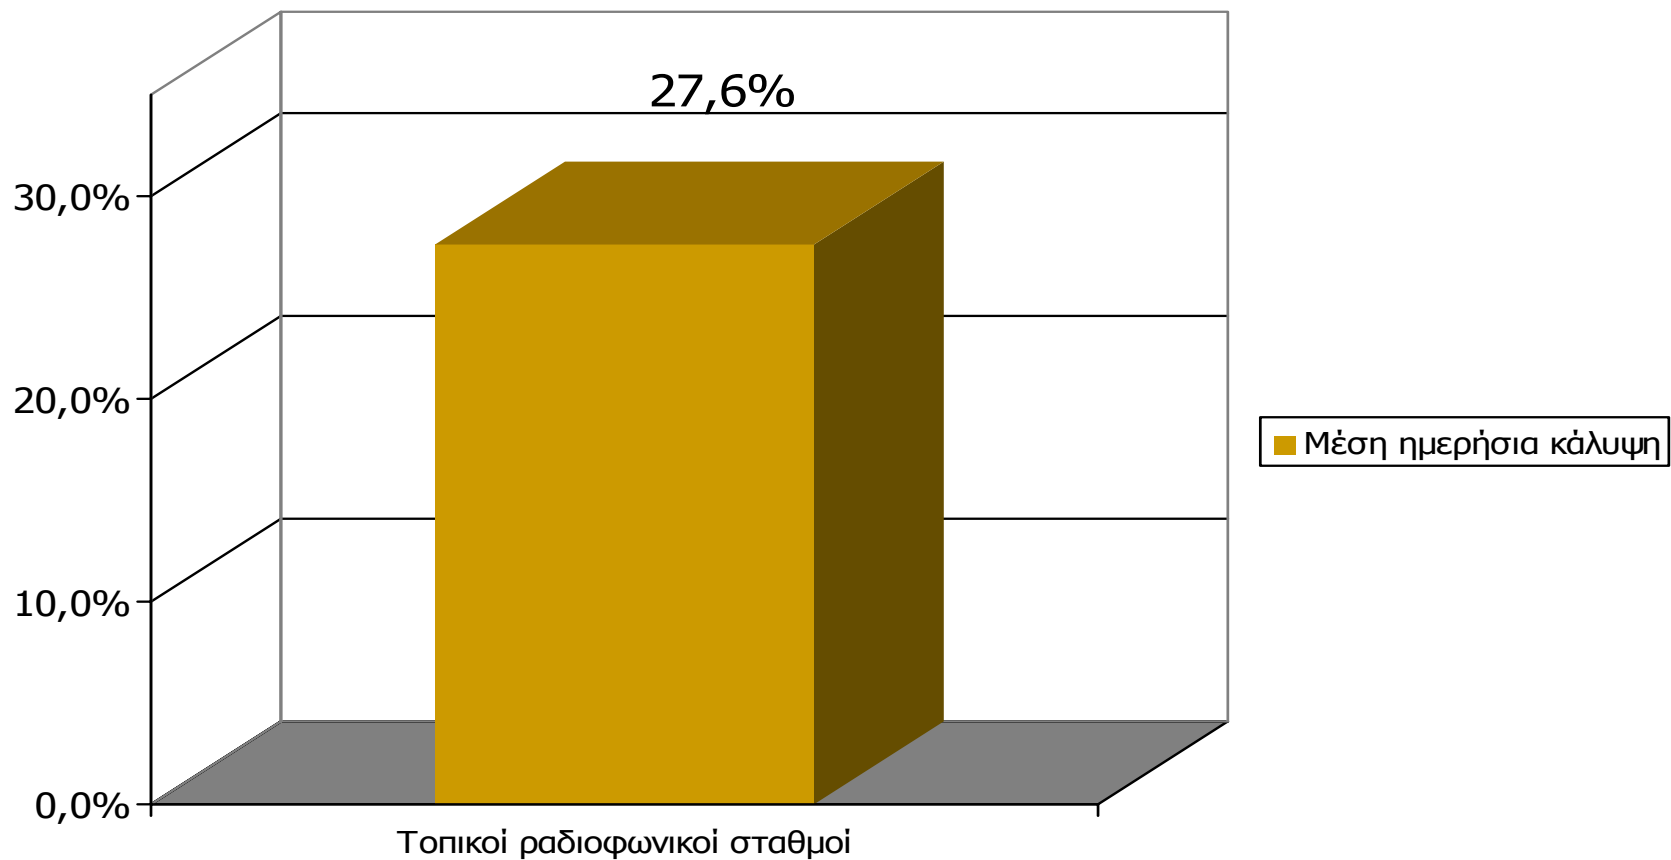

Μέση ημερήσια κάλυψη τοπικών Ρ/Σ Νομού Πιερίας (χθες)

Μ.Ο.: 1.89 Ρ/Σ

Βάση = Σύνολο ερωτηθέντων (N=750)