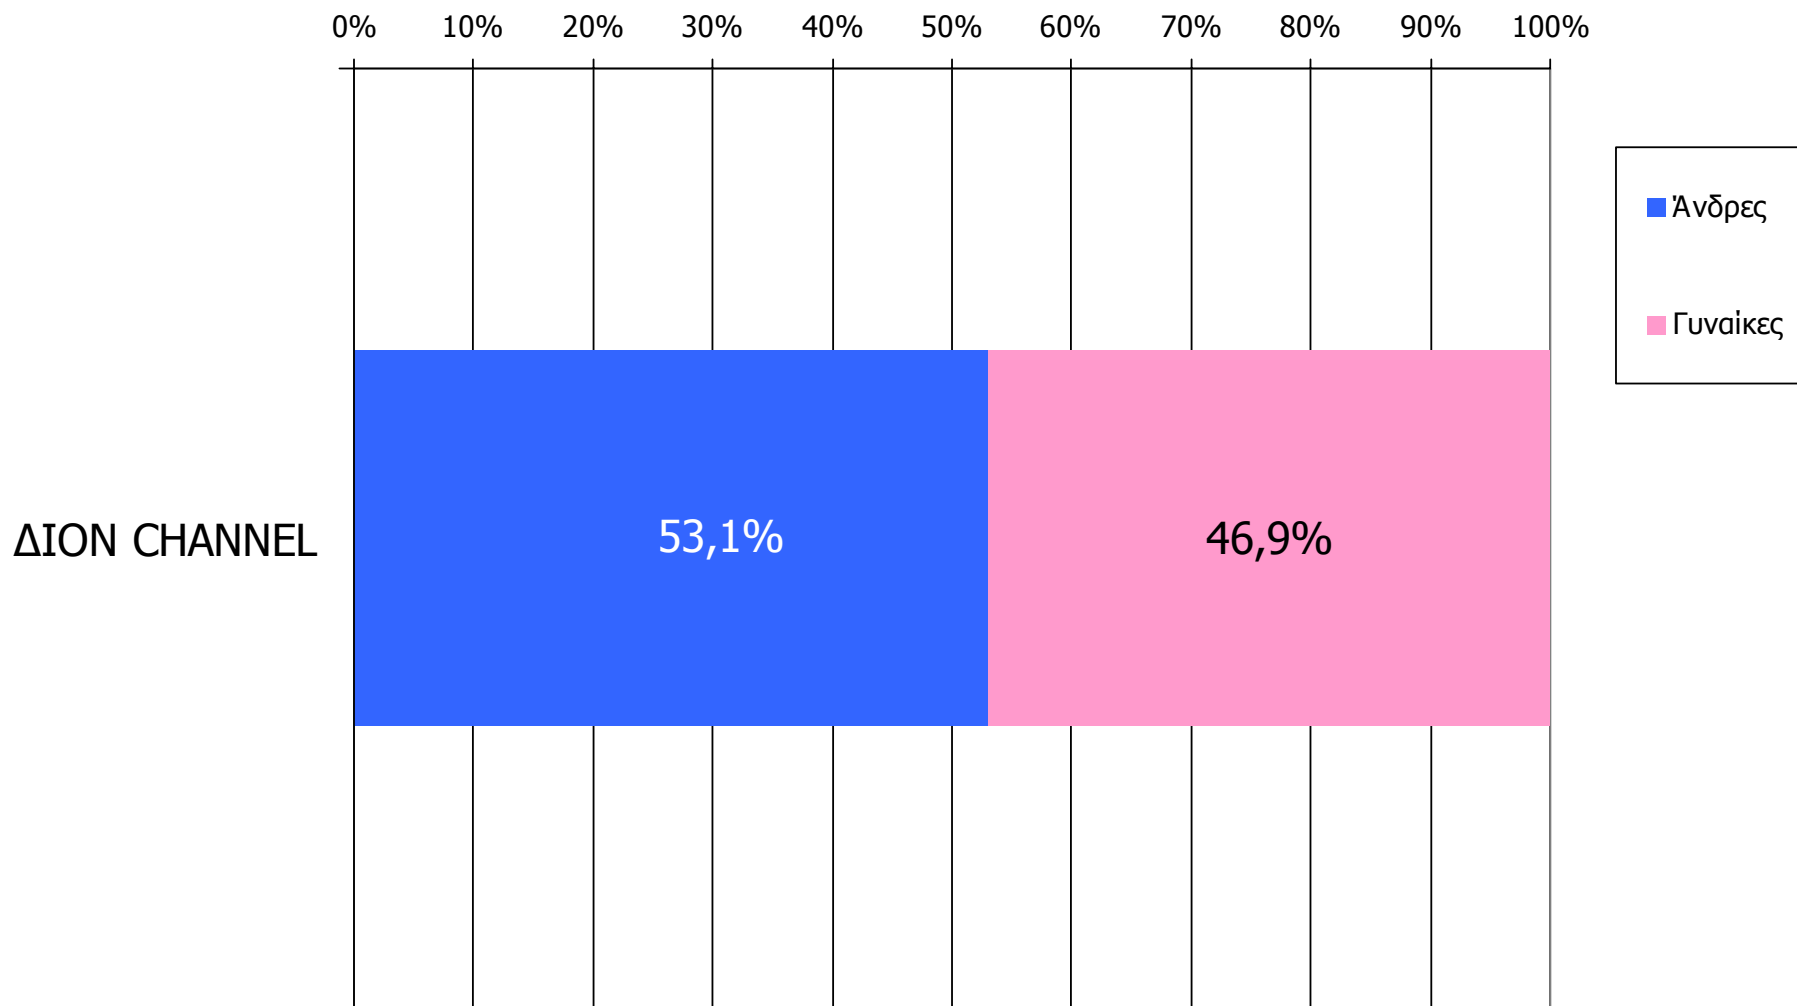

Μέση ημερήσια κάλυψη τοπικών τηλεοπτικών σταθμών Νομού Πιερίας – Φύλο/ Προφίλ

Τον τηλεοπτικό σταθμό... τον παρακολουθήσατε χτες;

Βάση = Τηλεθεατές (χθες) κάθε σταθμού