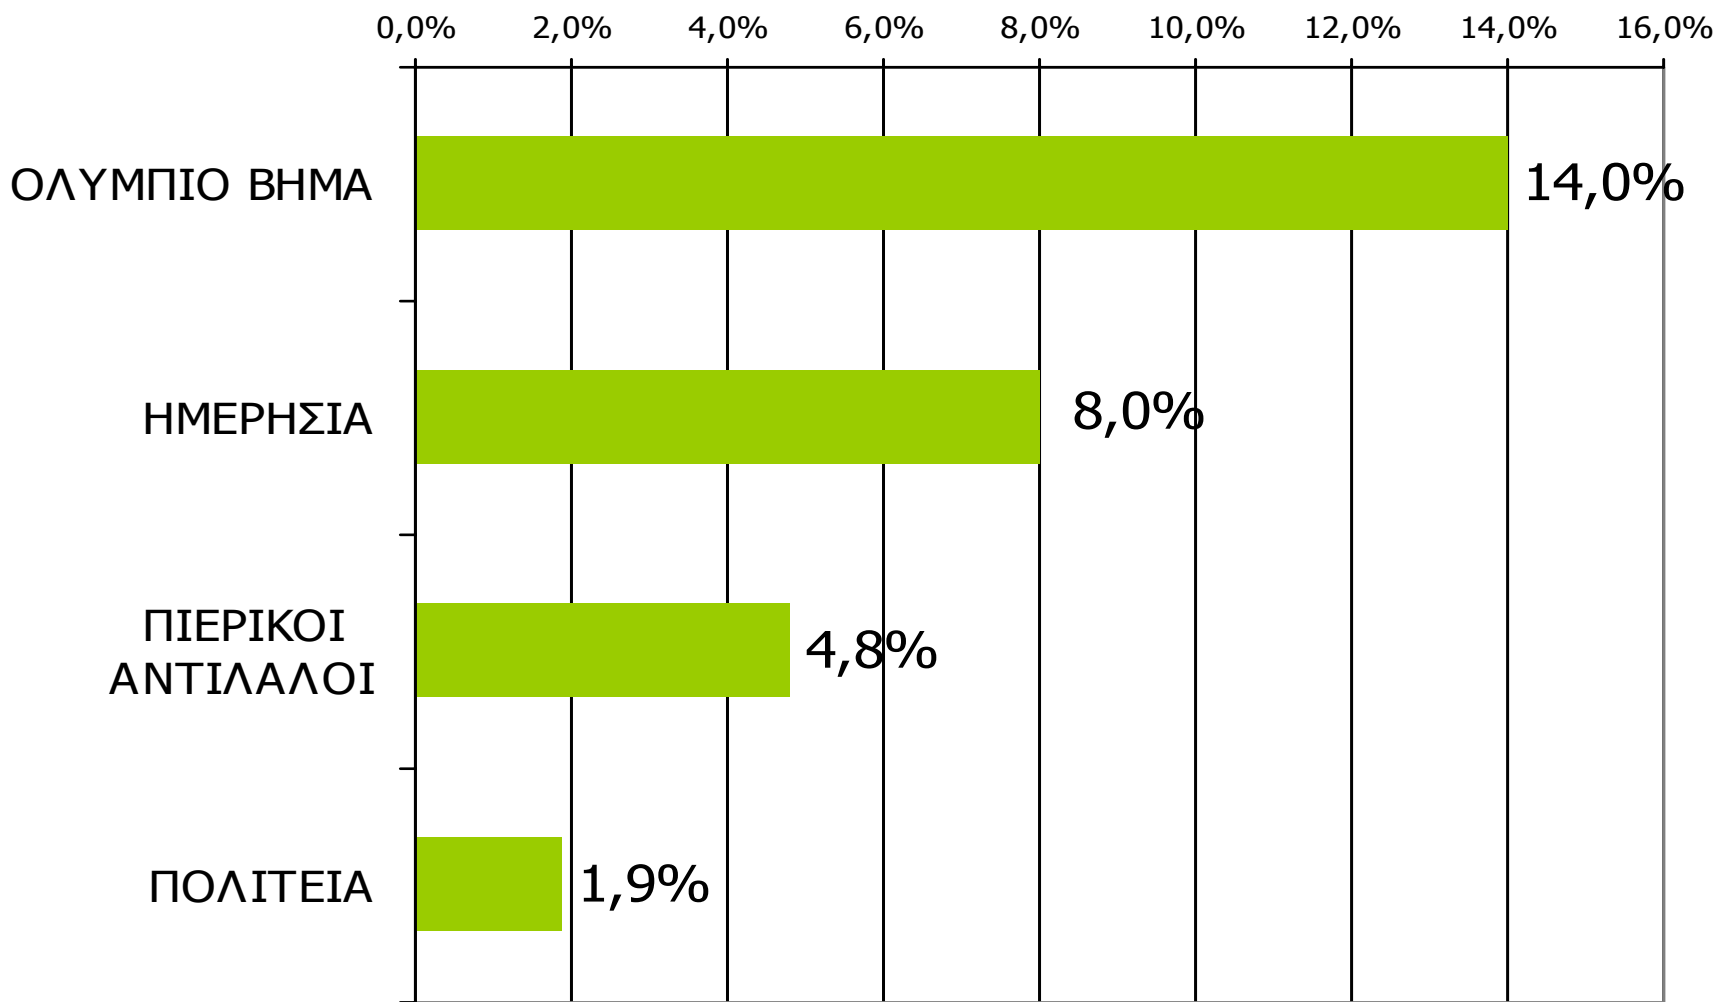

Αναγνωσιμότητα μέσου τεύχους ημερήσιου τοπικού τύπου Νομού Πιερίας

Πότε την διαβάσατε τελευταία φορά; (Χθες ή την τελευταία φορά που κυκλοφόρησε)

Βάση = Σύνολο ερωτηθέντων (N=750)