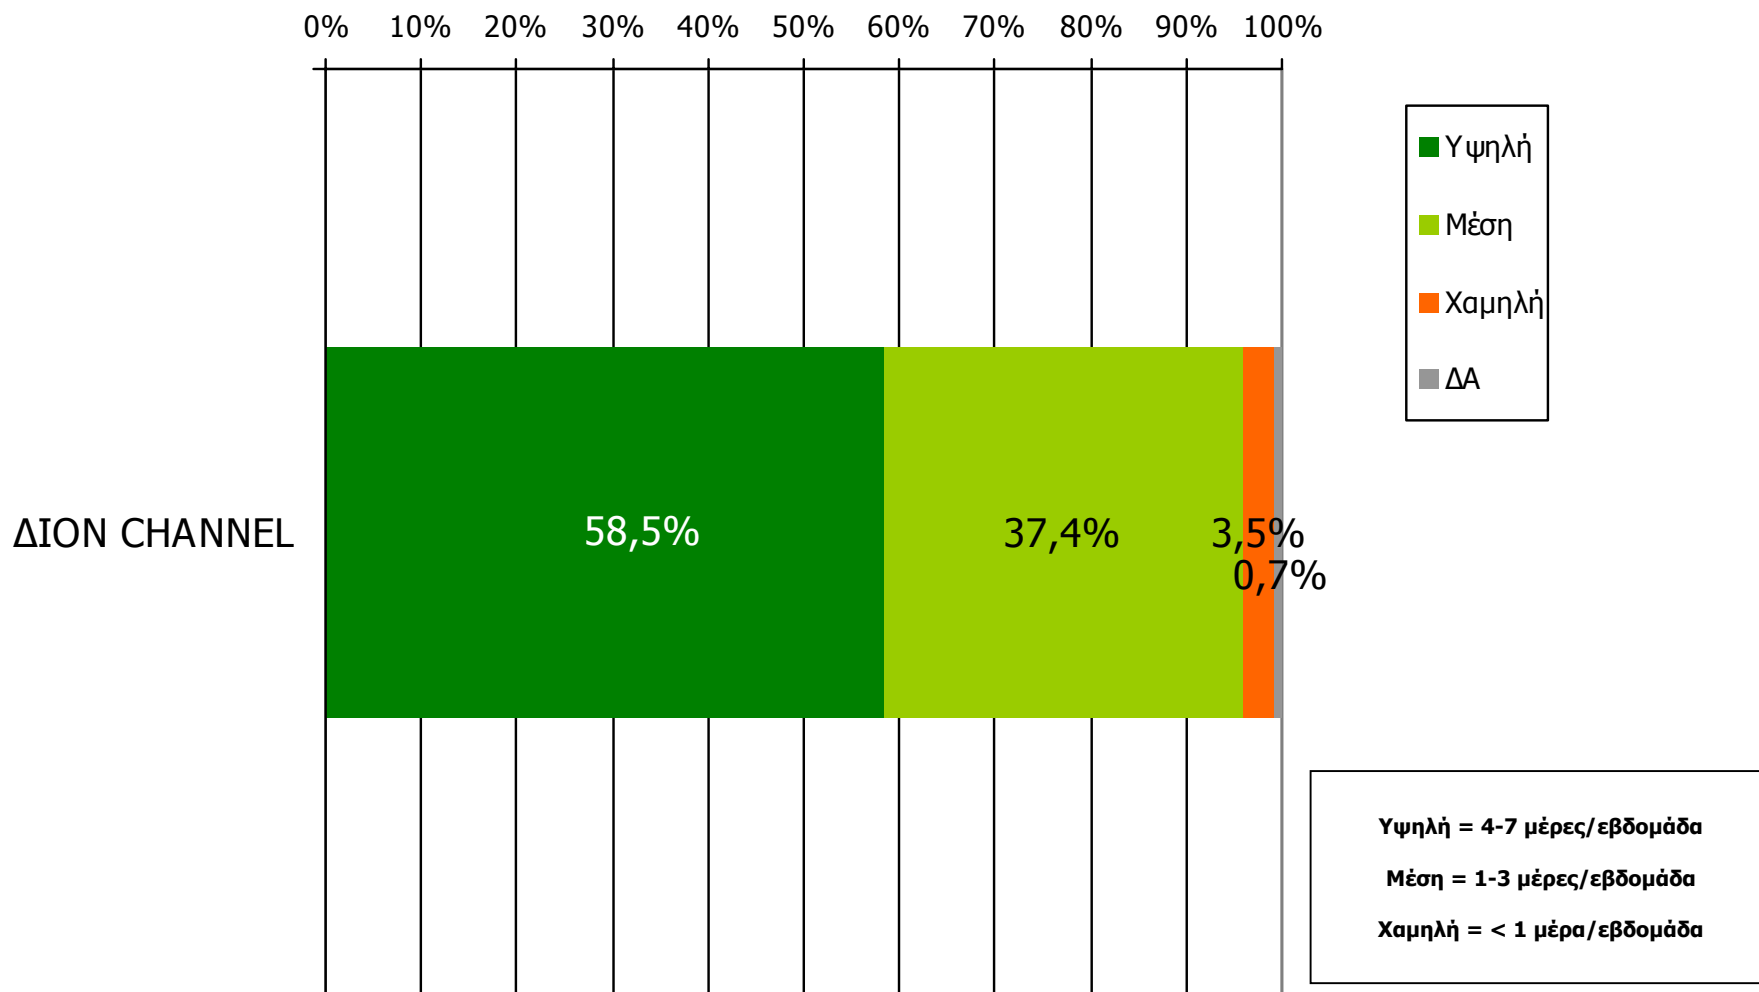

ΣΥΧΝΟΤΗΤΑ ΤΗΛΕΘΕΑΣΗΣ ΤΗΛΕΟΠΤΙΚΩΝ ΣΤΑΘΜΩΝ Νομού Πιερίας (λίγα λεπτά την τελευταία εβδομάδα)

Πόσο συχνά παρακολουθείτε τον τηλεοπτικό σταθμό...

Βάση = Τηλεθεατές (εβδομάδας) κάθε σταθμού