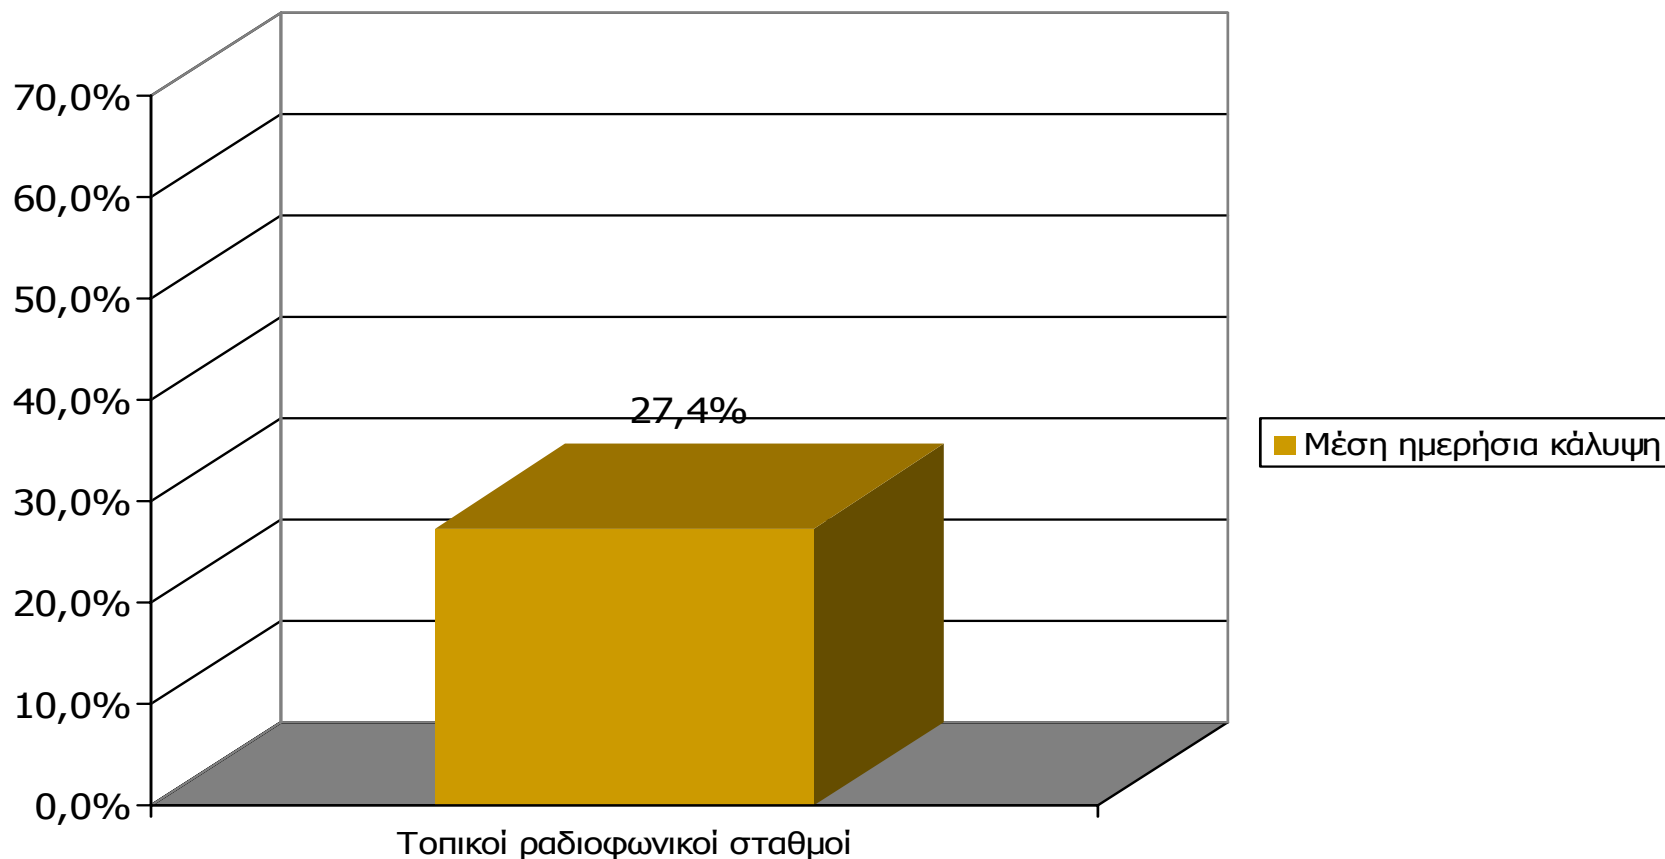

Μέση ημερήσια κάλυψη τοπικών Ρ/Σ Νομού Λακωνίας (χθες)

Μ.Ο.: 1.66 Ρ/Σ

Βάση = Σύνολο ερωτηθέντων (N=650)