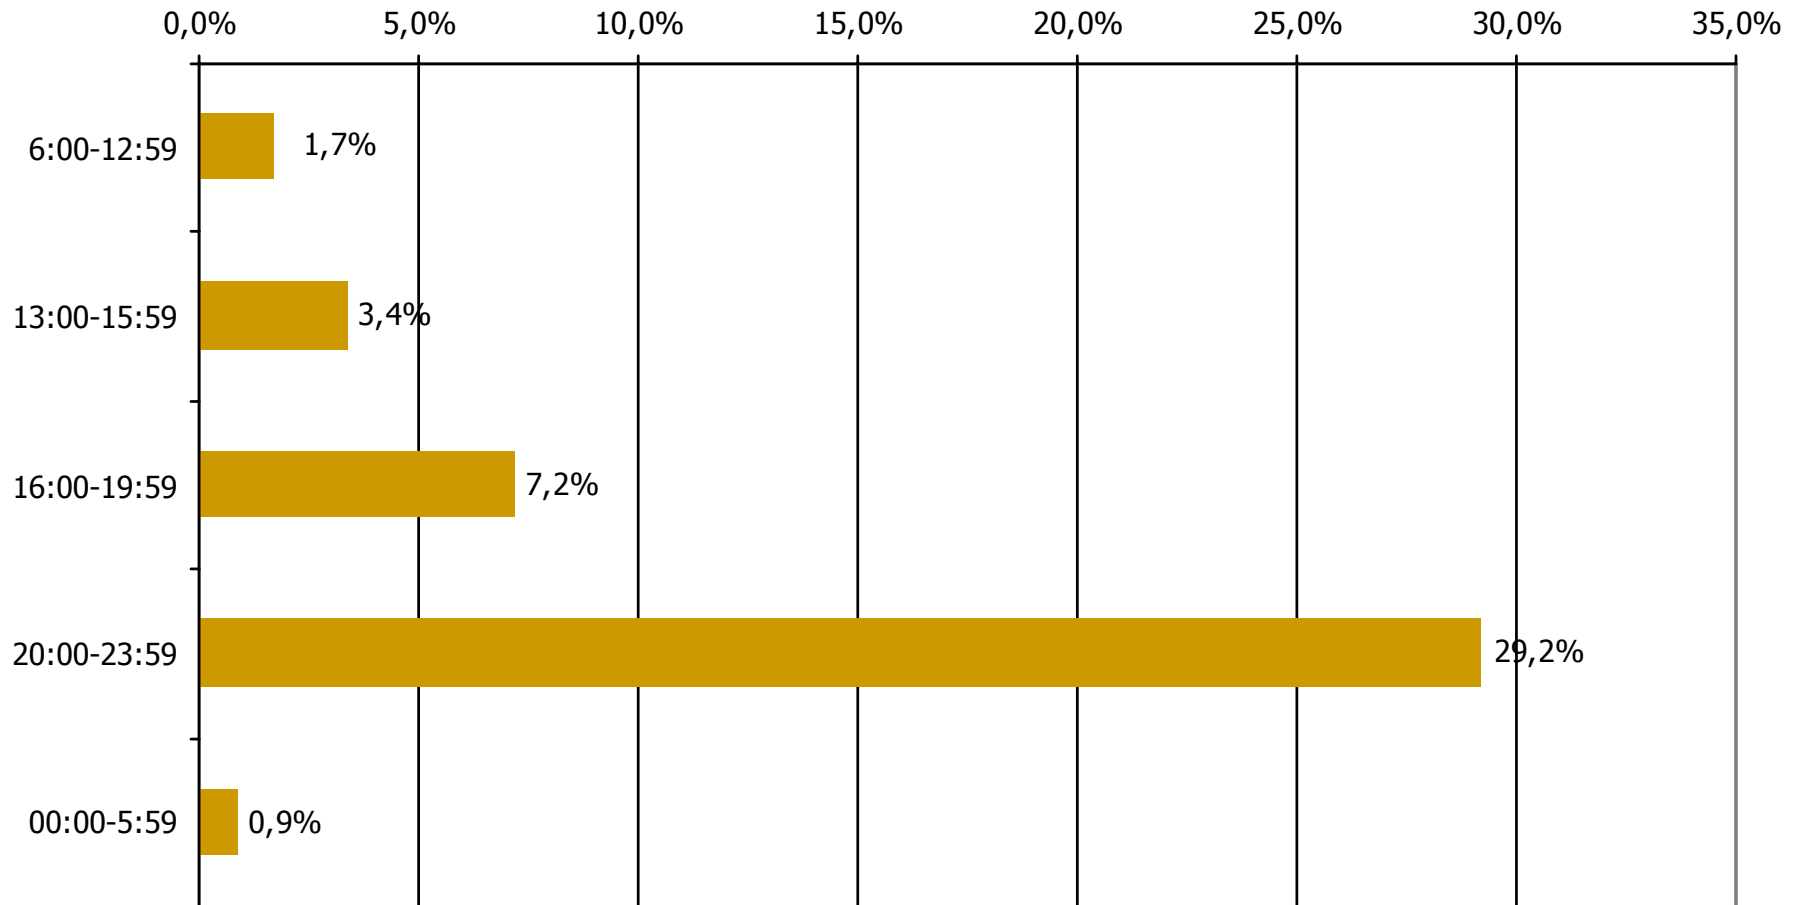

Βάση = Τηλεθεατές (χθες) κάθε σταθμού

Μέση ημερήσια κάλυψη τοπικών Τ/Σ Νομού Λακωνίας – Ηλικία / Προφίλ

Τον τηλεοπτικό σταθμό... τον παρακολουθήσατε χτες;

Βάση = Τηλεθεατές (χθες) κάθε σταθμού

Μέση κάλυψη χρονικών ζωνών της ημέρας τοπικών Τ/Σ Νομού Λακωνίας