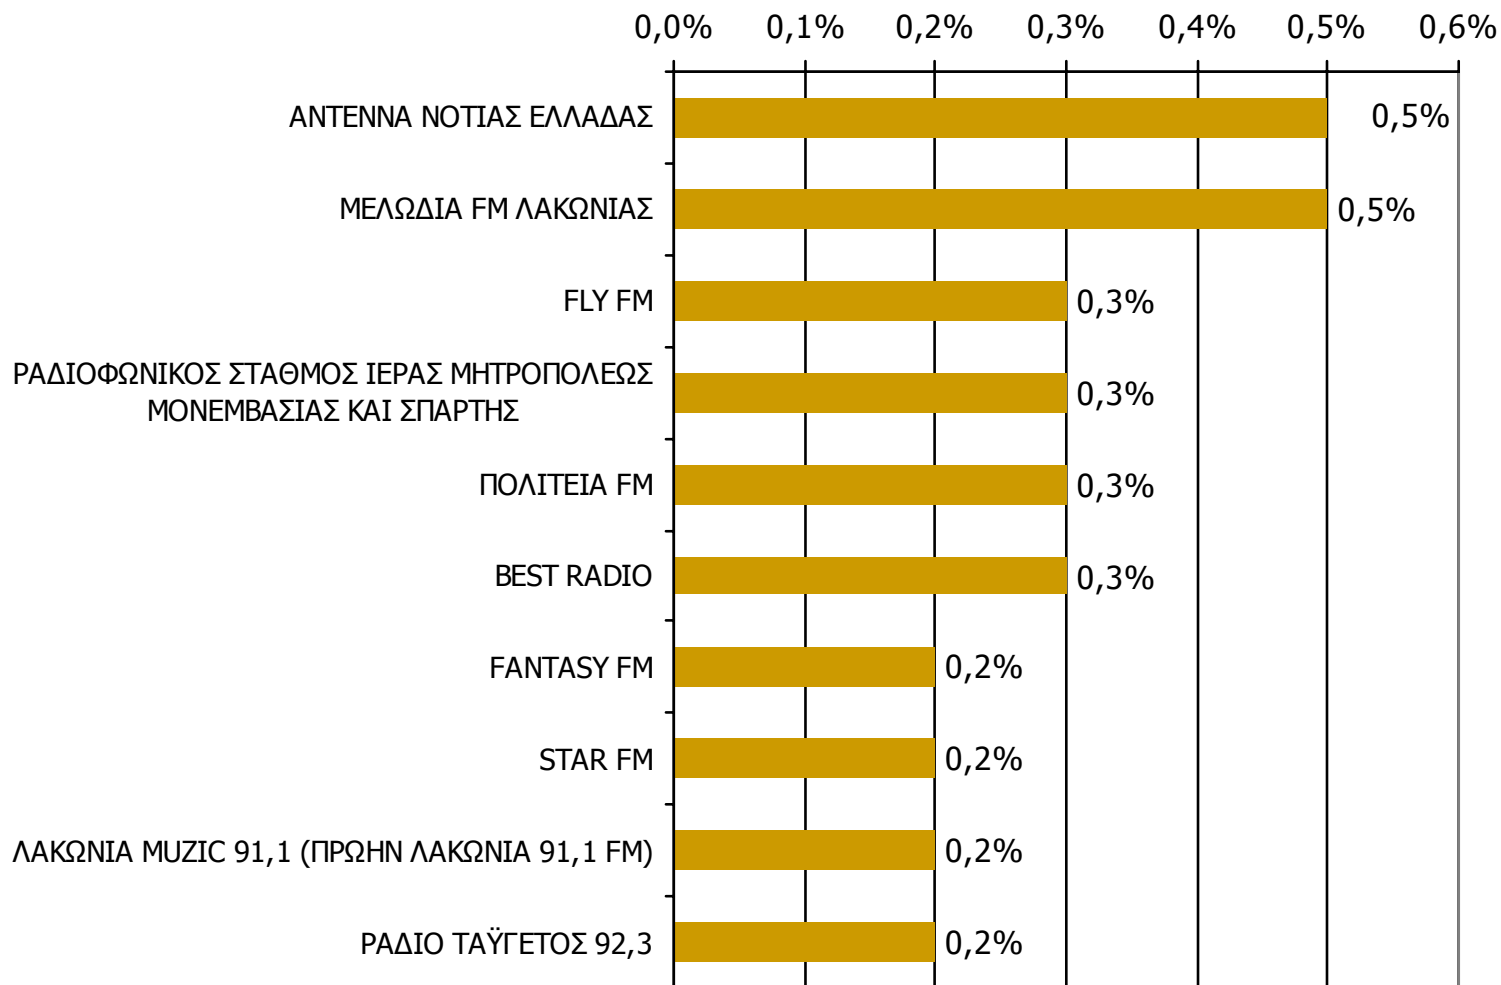

Μέση κάλυψη χρονικών ζωνών της ημέρας τοπικών Ρ/Σ Νομού Λακωνίας 00:00-05:59

Ποιες ώρες ακούσατε το ραδιοφωνικό σταθμό...

Βάση = Σύνολο ερωτηθέντων (N=650)

* Εμφανίζονται οι Ρ/Σ που αναφέρθηκαν στη συγκεκριμένη ζώνη