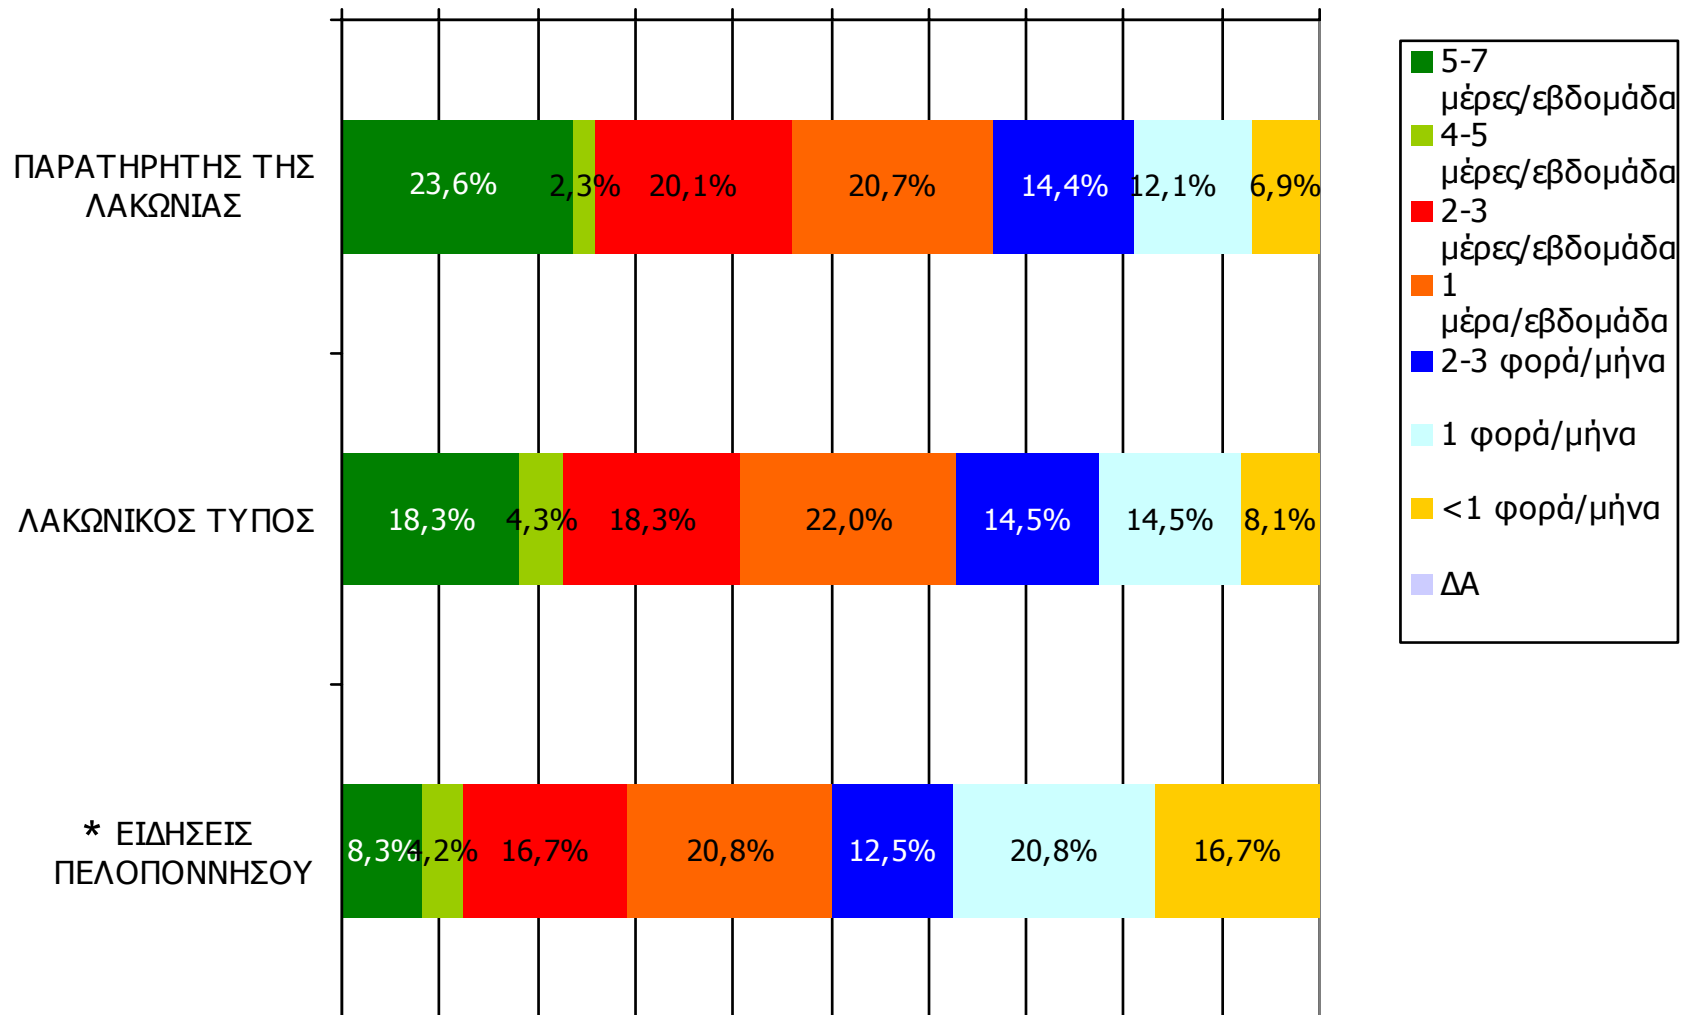

**Αθροιστική αναγνωσιμότητα τριμήνου ημερήσιου τοπικού τύπου
(έστω 2' το τελευταίο τρίμηνο) Νομού Λακωνίας
Προβολές στον πληθυσμό 15 ετών και άνω**

Πληθυσμός Νομού Λακωνίας, 15 ετών και άνω: 79.902 άτομα	Προβολή στον πληθυσμό 15 ετών και άνω	95% Διάστημα Εμπιστοσύνης	
		Κάτω φράγμα	Άνω φράγμα
ΛΑΚΩΝΙΚΟΣ ΤΥΠΟΣ	23.000	20.000	26.000
ΠΑΡΑΤΗΡΗΤΗΣ ΤΗΣ ΛΑΚΩΝΙΑΣ	21.000	19.000	24.000
ΕΙΔΗΣΕΙΣ ΠΕΛΟΠΟΝΝΗΣΟΥ	3.000	2.000	4.000

ΣΥΧΝΟΤΗΤΑ ΑΝΑΓΝΩΣΗΣ ΗΜΕΡΗΣΙΩΝ ΕΦΗΜΕΡΙΔΩΝ Νομού Λακωνίας (έστω 2' το τελευταίο τρίμηνο)

Πόσο συχνά διαβάζετε την εφημερίδα... 0% 10% 20% 30% 40% 50% 60% 70% 80% 90% 100%

Βάση = Αναγνώστες (τρίμηνο) κάθε τίτλου

* Ενδεικτικά στοιχεία – Βάση μικρότερη των 60 ατόμων