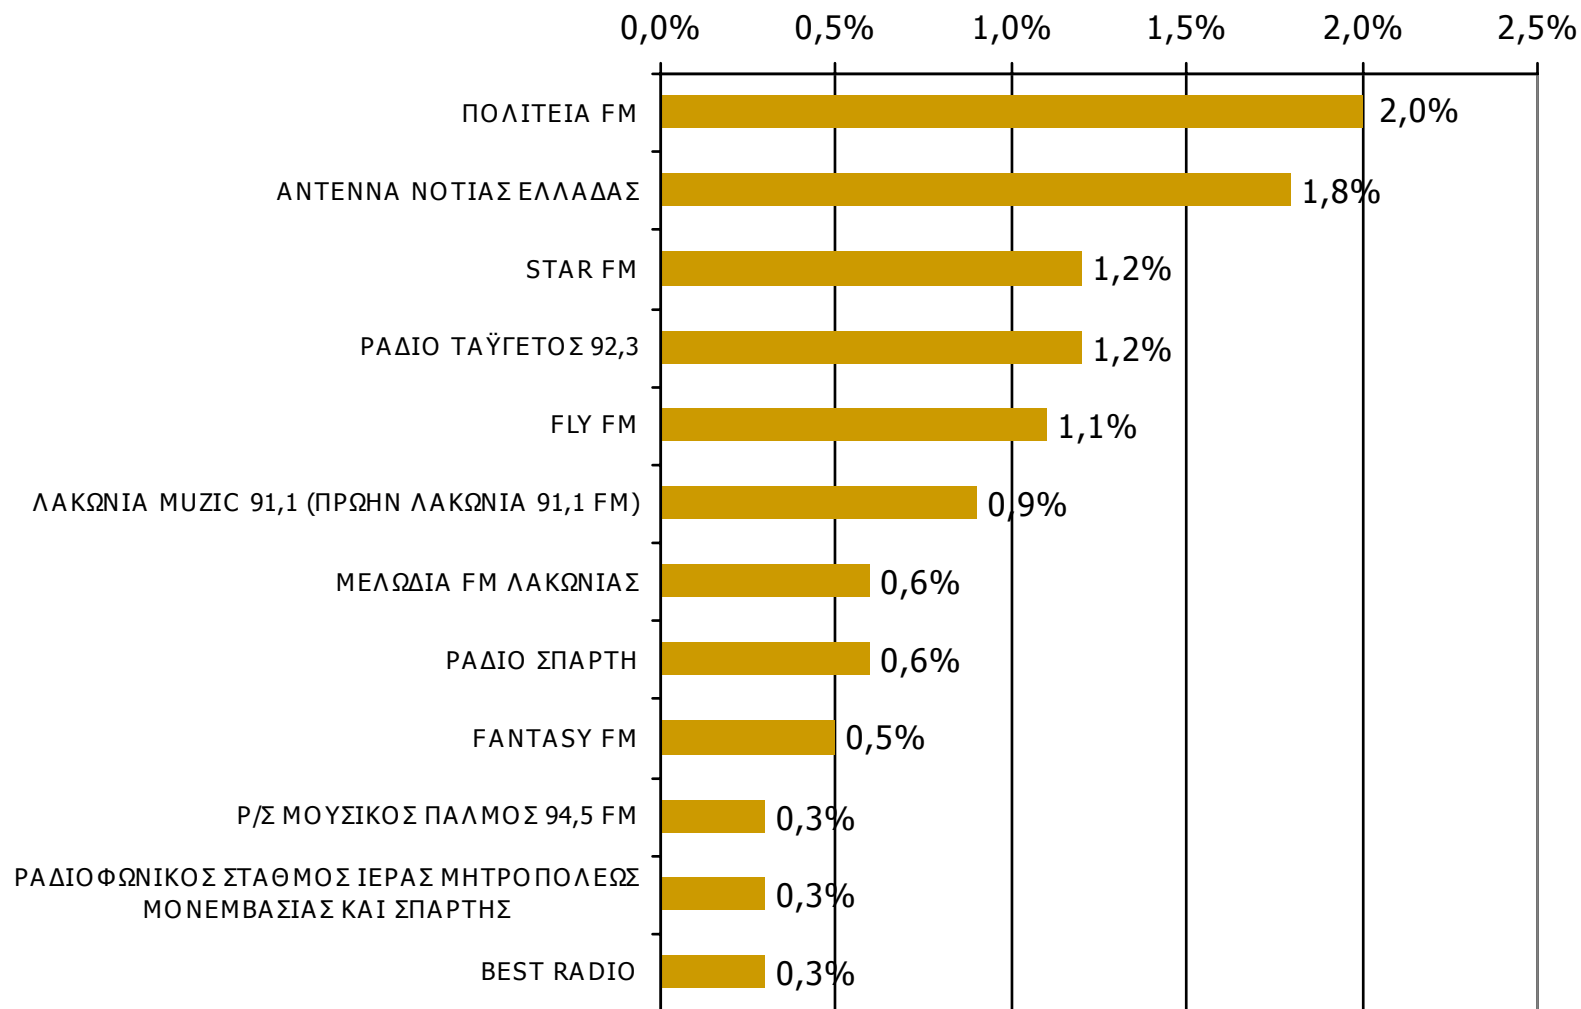

Μέση κάλυψη χρονικών ζωνών της ημέρας τοπικών Ρ/Σ Νομού Λακωνίας 20:00-23:59

Ποιες ώρες ακούσατε το ραδιοφωνικό σταθμό...

Βάση = Σύνολο ερωτηθέντων (N=650)