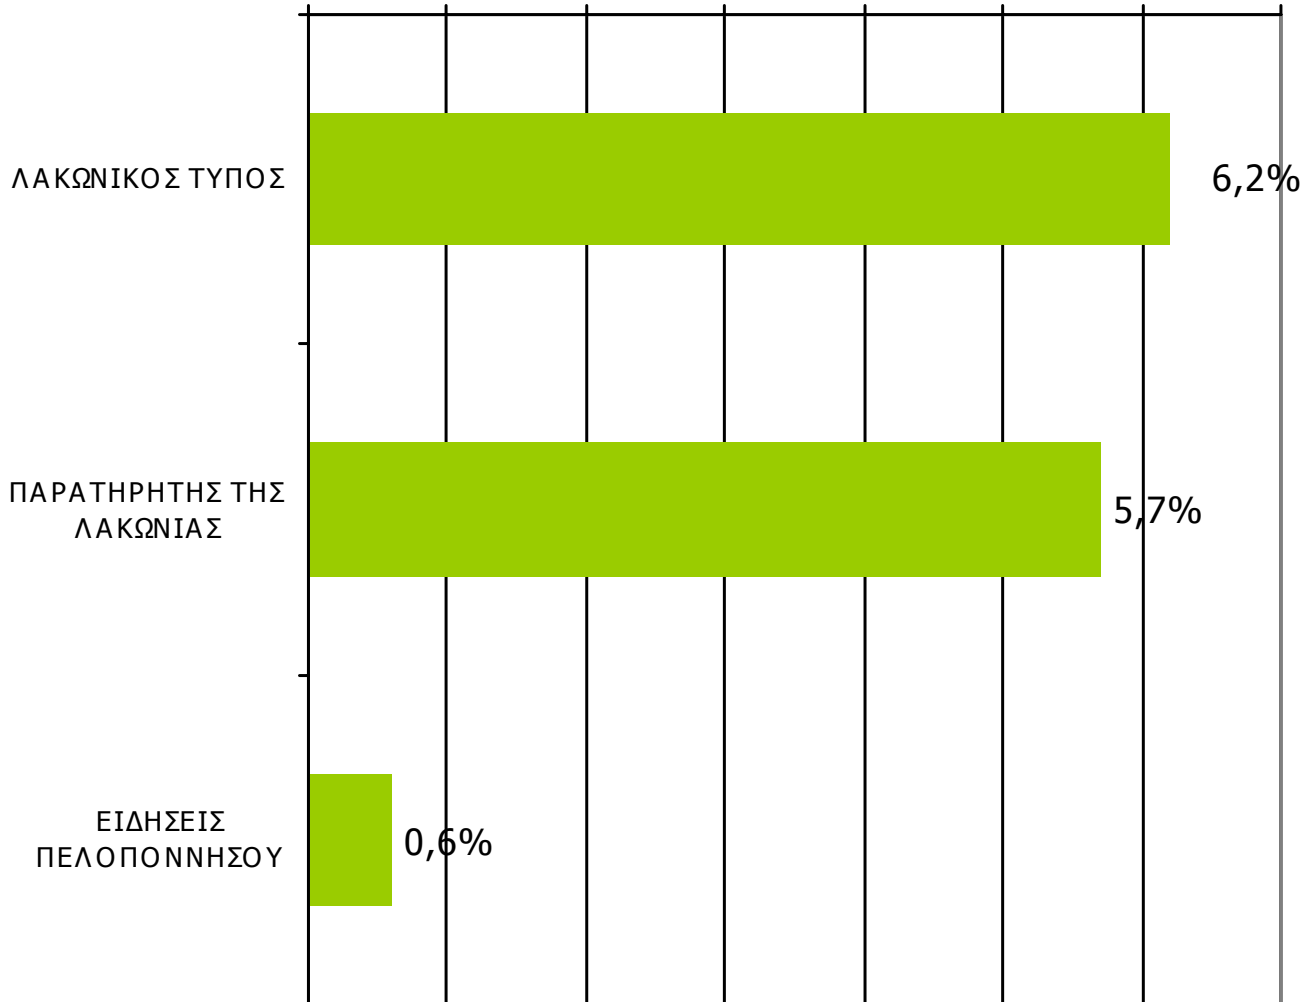

Αναγνωσιμότητα μέσου τεύχους ημερήσιου τοπικού τύπου Νομού Λακωνίας

Πότε την διαβάσατε τελευταία φορά; (Χθες ή την τελευταία φορά που κυκλοφόρησε)

0,0% 1,0% 2,0% 3,0% 4,0% 5,0% 6,0% 7,0%

Βάση = Σύνολο ερωτηθέντων (N=650)