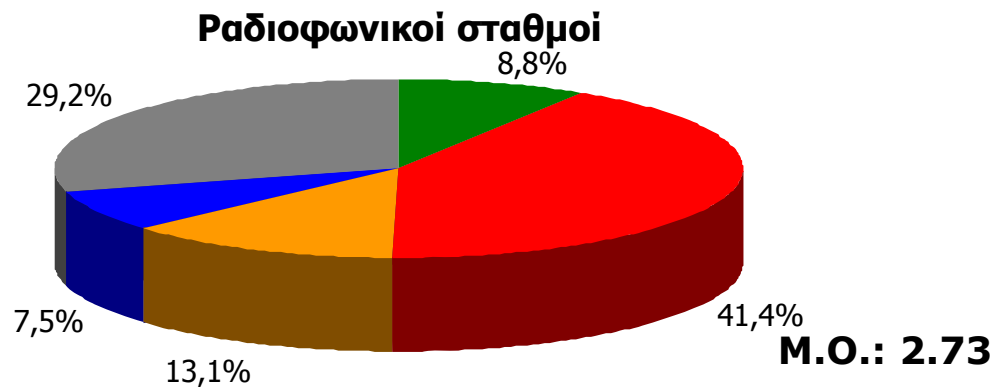

Γενική ικανοποίηση από ποιότητα ενημέρωσης ΜΜΕ Νομού Λακωνίας [2]

Γενικά πόσο ικανοποιημένος/η αισθάνεστε από την ποιότητα της ενημέρωσης που παρέχουν οι Ραδιοφωνικοί και Τηλεοπτικοί σταθμοί του Νομού;

- Πολύ ικανοποιημένος/η
- Αρκετά ικανοποιημένος/η
- Λίγο ικανοποιημένος/η
- Καθόλου ικανοποιημένος/η
- ΔΓ/ΔΑ

Βάση = Σύνολο ερωτηθέντων (N=650)