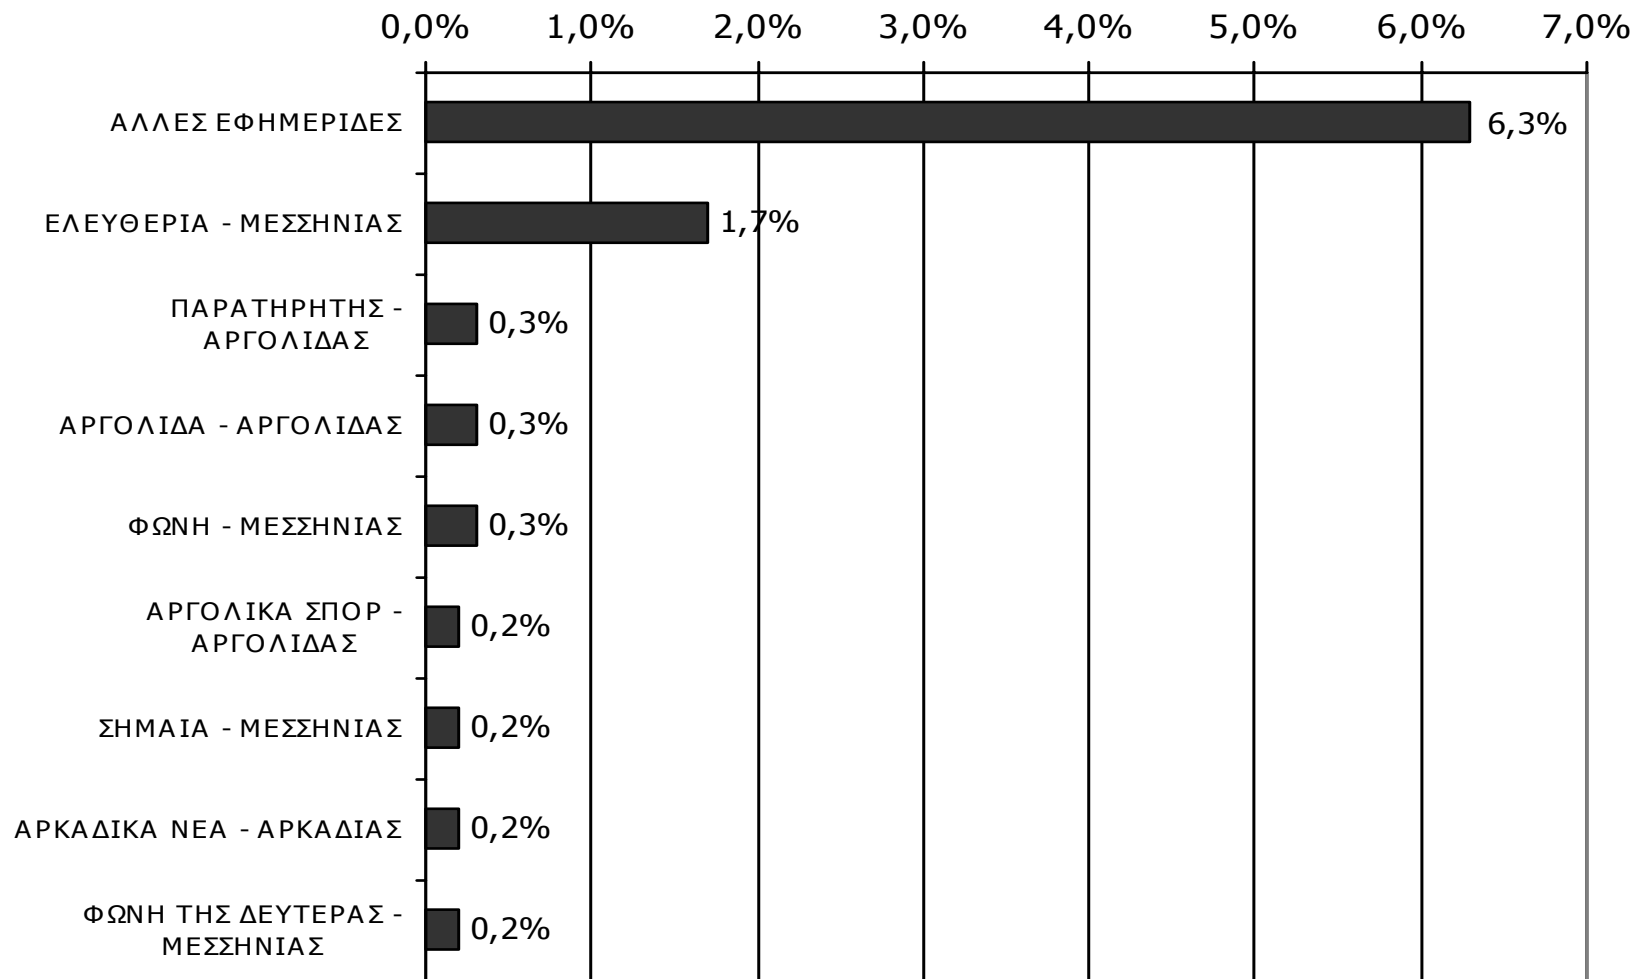

ΑΝΑΓΝΩΣΗ ΕΦΗΜΕΡΙΔΩΝ ΟΜΟΡΩΝ ΝΟΜΩΝ

Διαβάσατε το τελευταίο τρίμηνο, άλλες τοπικές καθημερινές ή εβδομαδιαίες εφημερίδες που κυκλοφόρησαν στο νομό σας; Αν ναι, ποιες;

(Δεν διάβασαν: 90,6%)

Βάση = Σύνολο ερωτηθέντων (N=650)