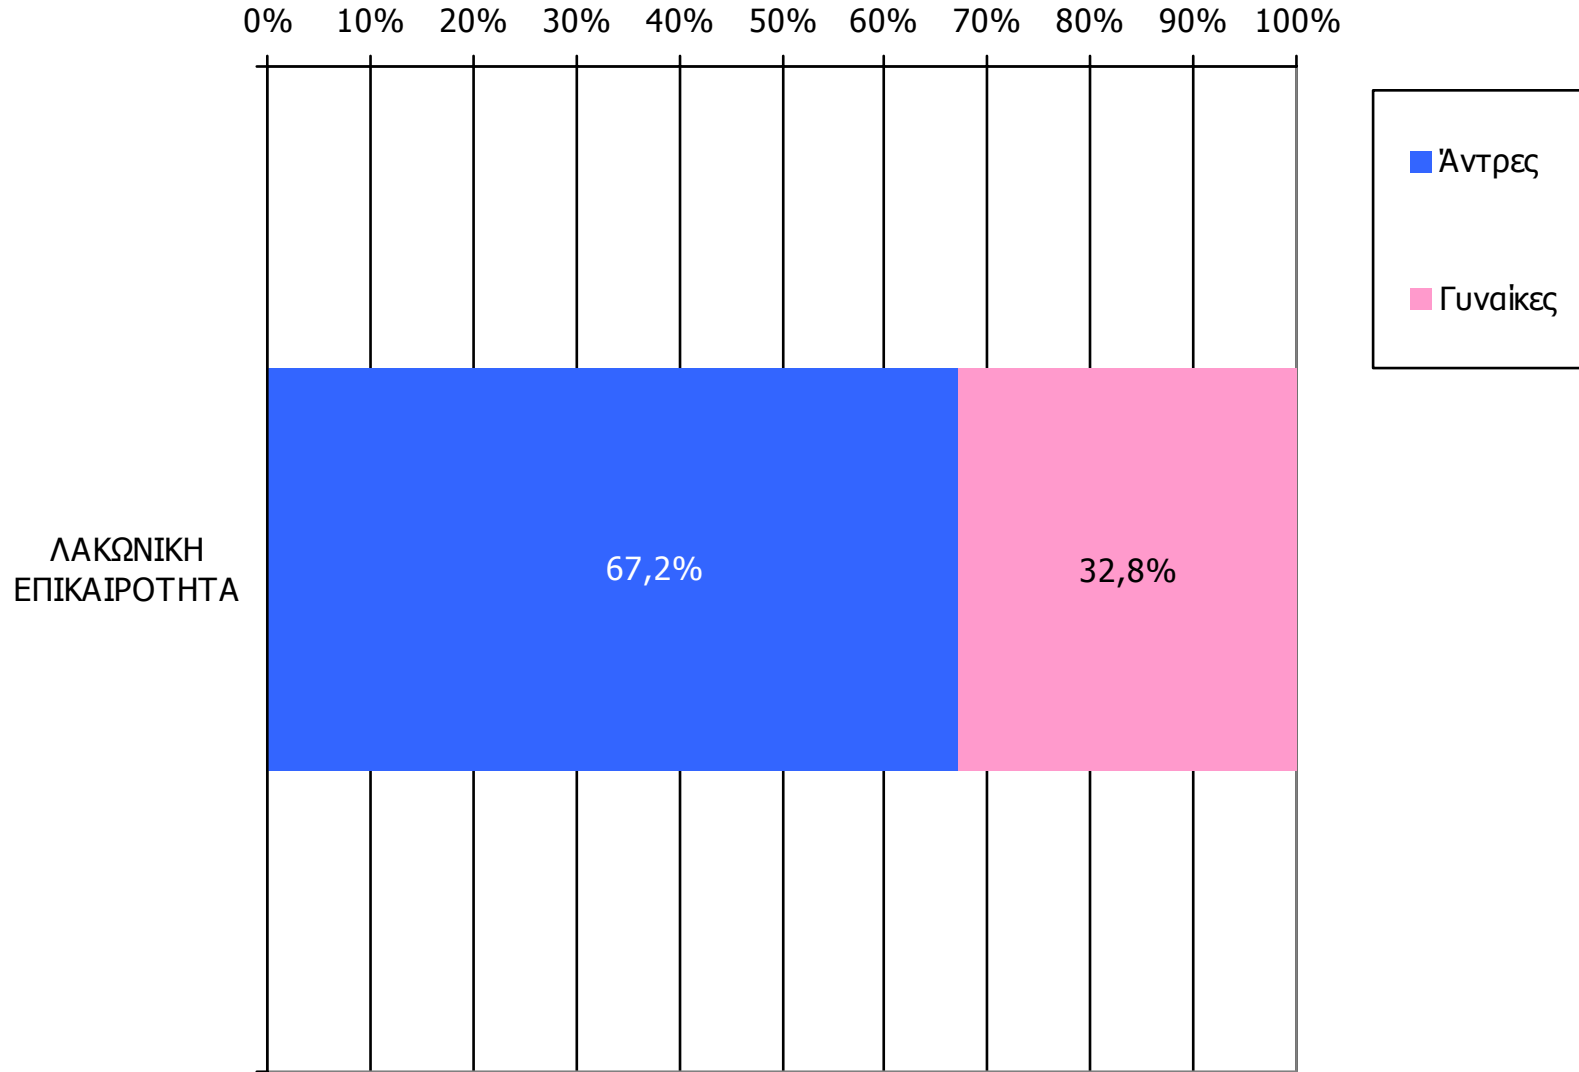

Αναγνωσιμότητα μέσου τεύχους εβδομαδιαίου τοπικού τύπου Νομού Λακωνίας – Φύλο / Προφίλ

Πότε την διαβάσατε τελευταία φορά; (Την τελευταία εβδομάδα)

Βάση = Αναγνώστες (μέσου τεύχους) κάθε τίτλου