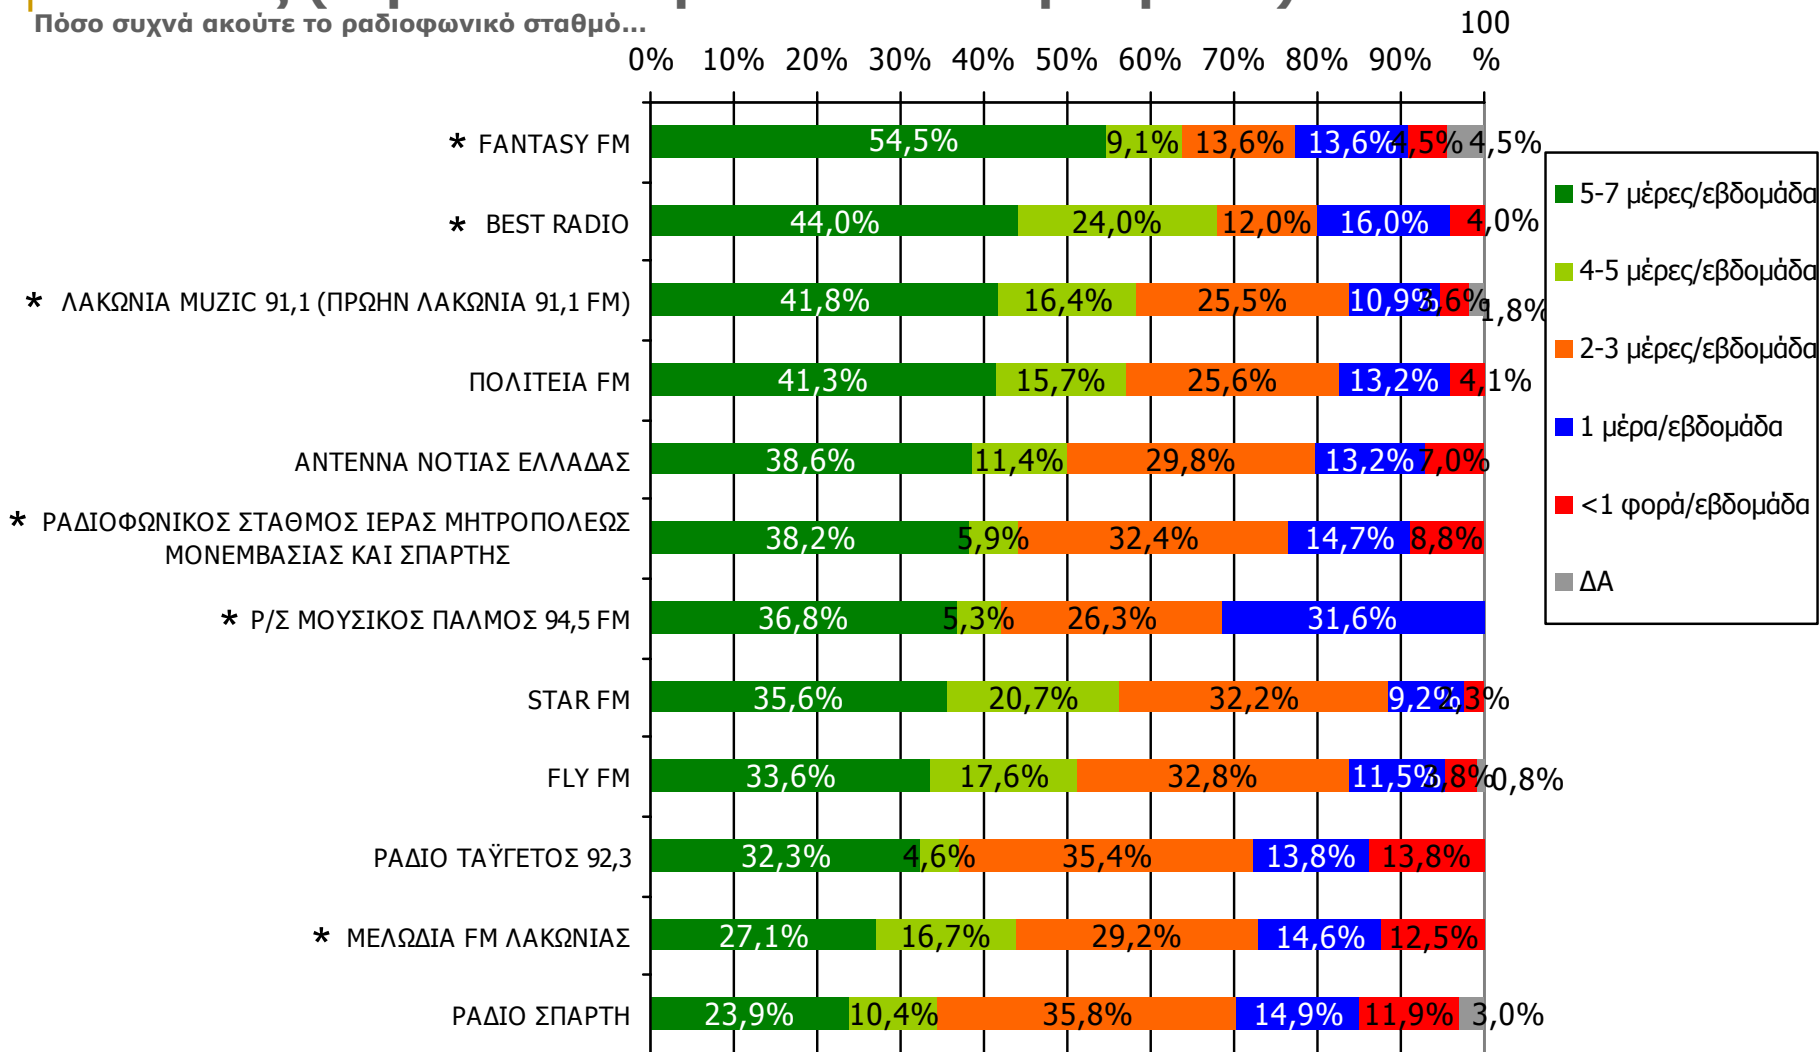

**Αθροιστική ακροαματικότητα εβδομάδας τοπικών Ρ/Σ Νομού Λακωνίας (λίγα λεπτά την τελευταία εβδομάδα)
Προβολές στον πληθυσμό 15 ετών και άνω - 2**

Πληθυσμός Νομού Λακωνίας, 15 ετών και άνω: 79.902 άτομα	Προβολή στον πληθυσμό 15 ετών και άνω	95% Διάστημα Εμπιστοσύνης	
		Κάτω φράγμα	Άνω φράγμα
ΛΑΚΩΝΙΑ MUZIC 91,1 (ΠΡΩΗΝ ΛΑΚΩΝΙΑ 91,1 FM)	7.000	5.000	9.000
ΜΕΛΩΔΙΑ FM ΛΑΚΩΝΙΑΣ	6.000	4.000	8.000
ΡΑΔΙΟΦΩΝΙΚΟΣ ΣΤΑΘΜΟΣ ΙΕΡΑΣ ΜΗΤΡΟΠΟΛΕΩΣ ΜΟΝΕΜΒΑΣΙΑΣ ΚΑΙ ΣΠΑΡΤΗΣ	4.000	3.000	6.000
BEST RADIO	3.000	2.000	4.000
FANTASAY FM	3.000	2.000	4.000
Ρ/Σ ΜΟΥΣΙΚΟΣ ΠΑΛΜΟΣ 94,5 FM	2.000	1.000	3.000

ΣΥΧΝΟΤΗΤΑ ΑΚΡΟΑΣΗΣ ΡΑΔΙΟΦΩΝΙΚΩΝ ΣΤΑΘΜΩΝ Νομού Λακωνίας (λίγα λεπτά την τελευταία εβδομάδα)

Πόσο συχνά ακούτε το ραδιοφωνικό σταθμό...

Βάση = Ακροατές (εβδομάδας) κάθε σταθμού

* Ενδεικτικά στοιχεία – Βάση μικρότερη των 60 ατόμων