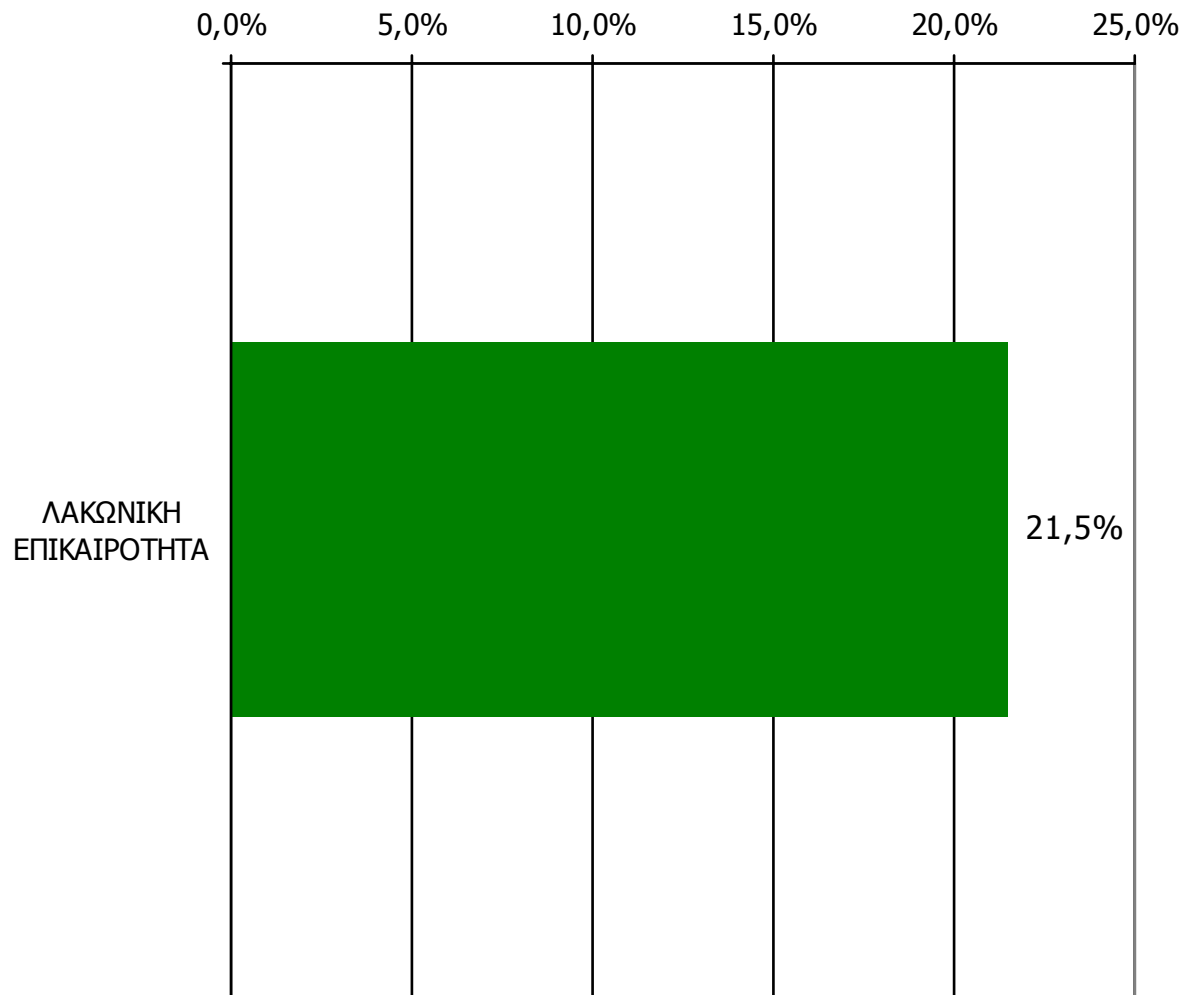

Αθροιστική αναγνωσιμότητα τριμήνου εβδομαδιαίου τοπικού τύπου Νομού Λακωνίας (έστω 2' το τελευταίο τρίμηνο)

Θα σας διαβάσω τώρα μια σειρά από εβδομαδιαίες τοπικές εφημερίδες που εκδίδονται στο νομό σας και θέλω να μου πείτε για κάθε μία από αυτές, αν την έχετε διαβάσει ή ξεφυλλίσει για τουλάχιστον 2' το τελευταίο τρίμηνο

Βάση = Σύνολο ερωτηθέντων (N=650)