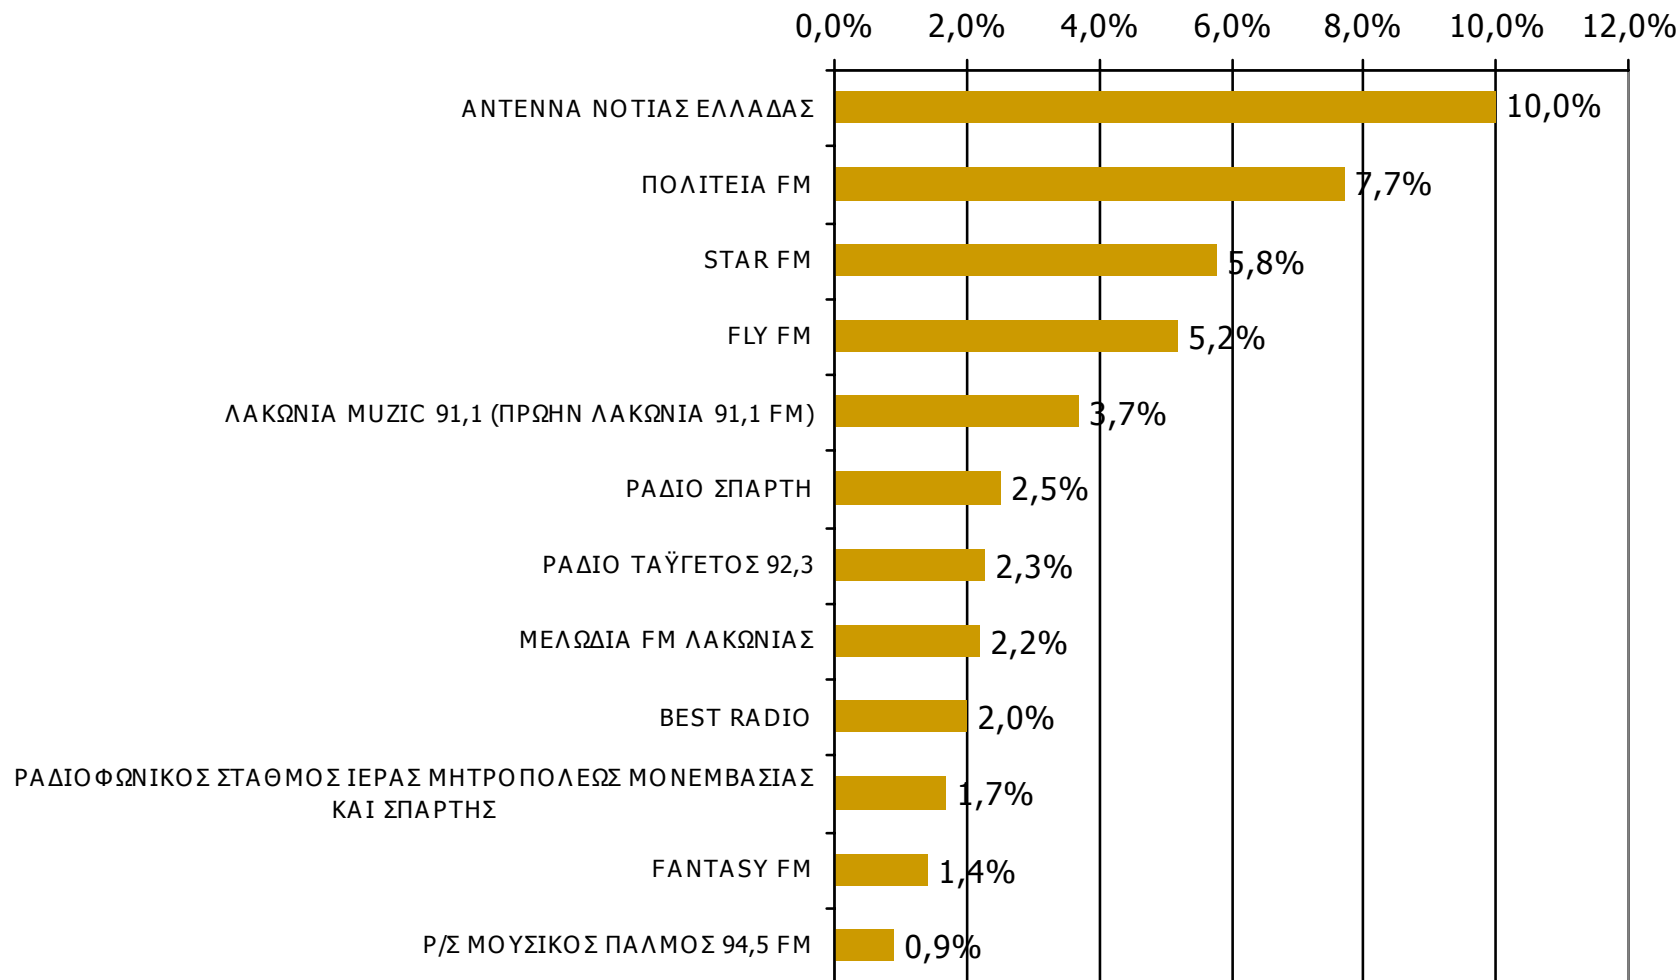

Μέση ημερήσια κάλυψη τοπικών Ρ/Σ Νομού Λακωνίας

Τον ραδιοφωνικό σταθμό... τον ακούσατε χτες;

Βάση = Σύνολο ερωτηθέντων (N=650)