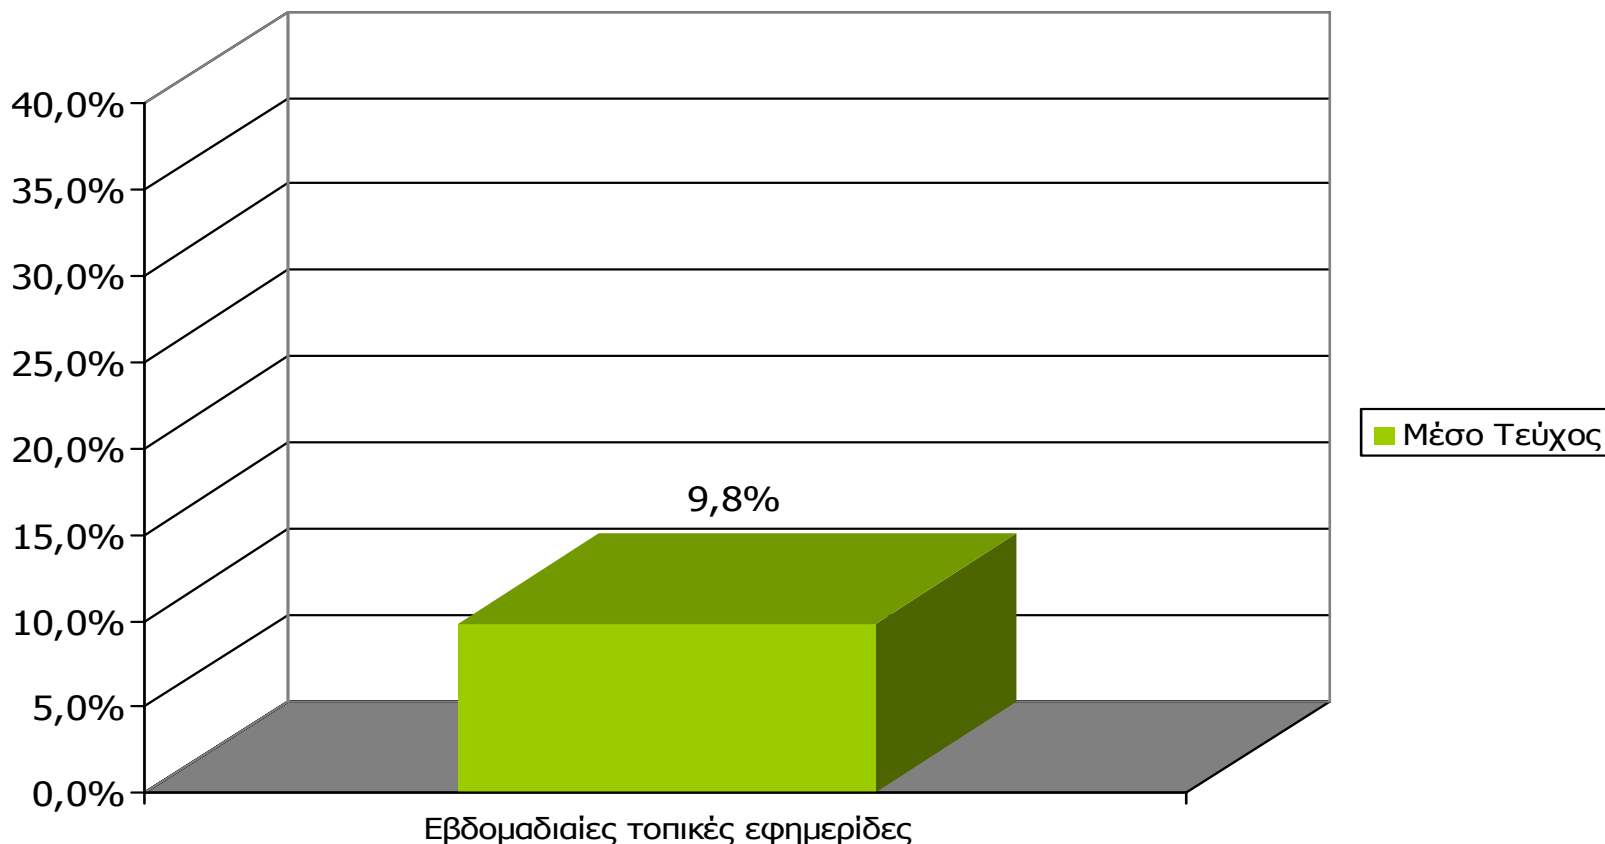

Αναγνωσιμότητα μέσου τεύχους εβδομαδιαίου τοπικού τύπου Νομού Λακωνίας (Τελευταία εβδομάδα)

Μ.Ο.: 1.0 Εφημερίδες

Βάση = Σύνολο ερωτηθέντων (N=650)