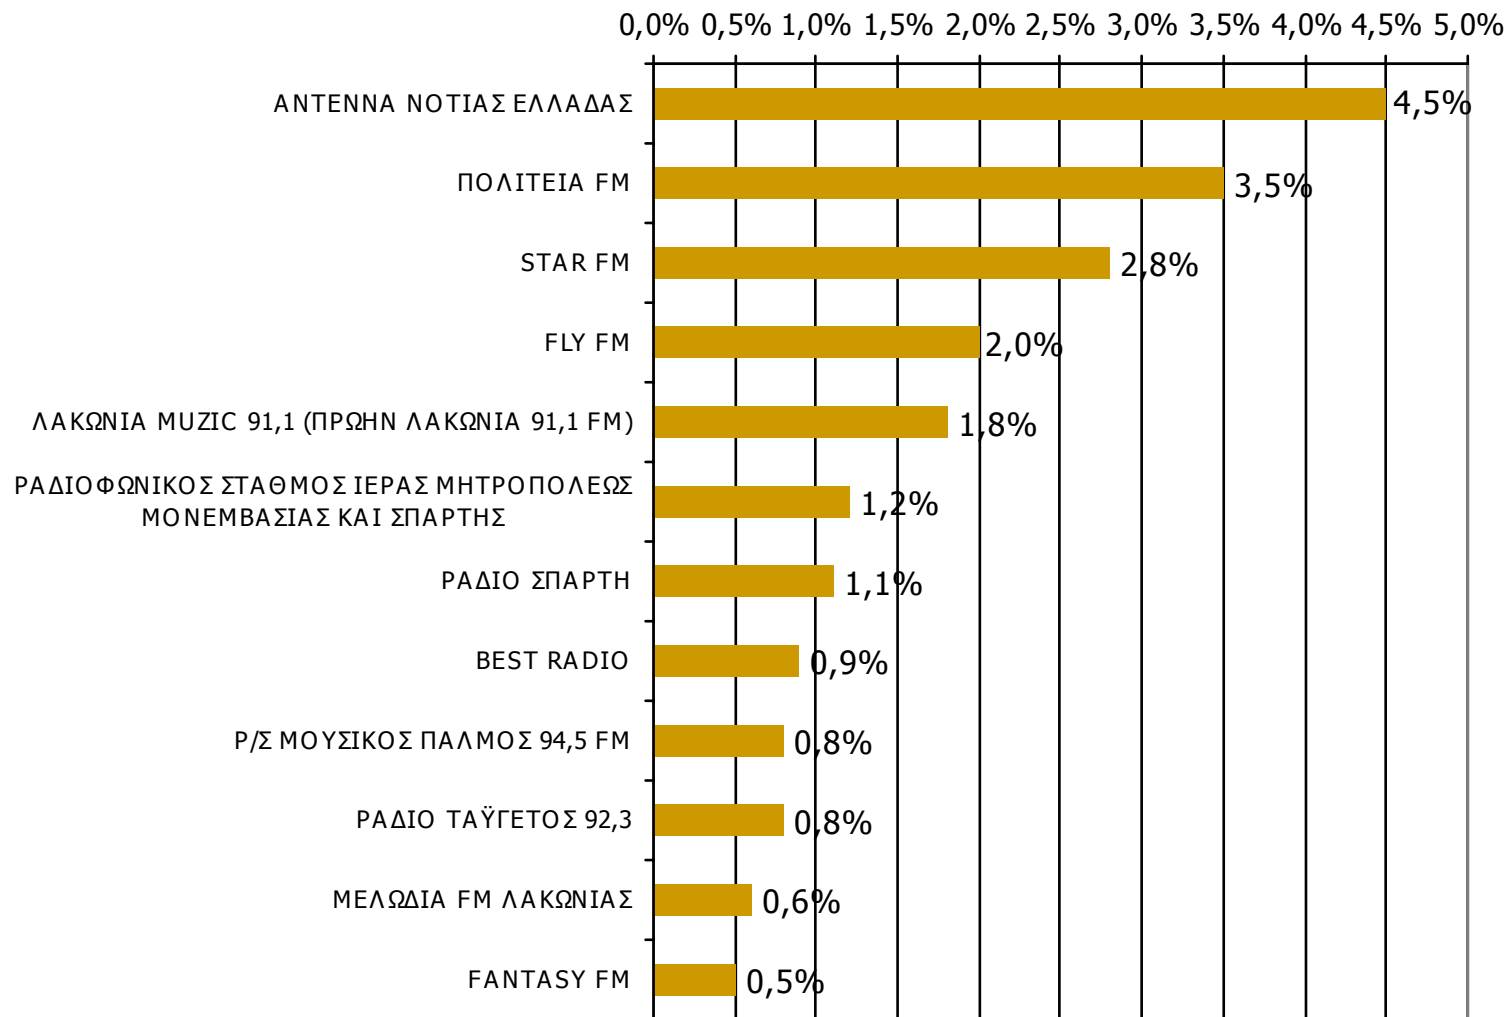

Μέση κάλυψη χρονικών ζωνών της ημέρας τοπικών Ρ/Σ Νομού Λακωνίας 9:00-12:59

Ποιες ώρες ακούσατε το ραδιοφωνικό σταθμό...

Βάση = Σύνολο ερωτηθέντων (N=650)