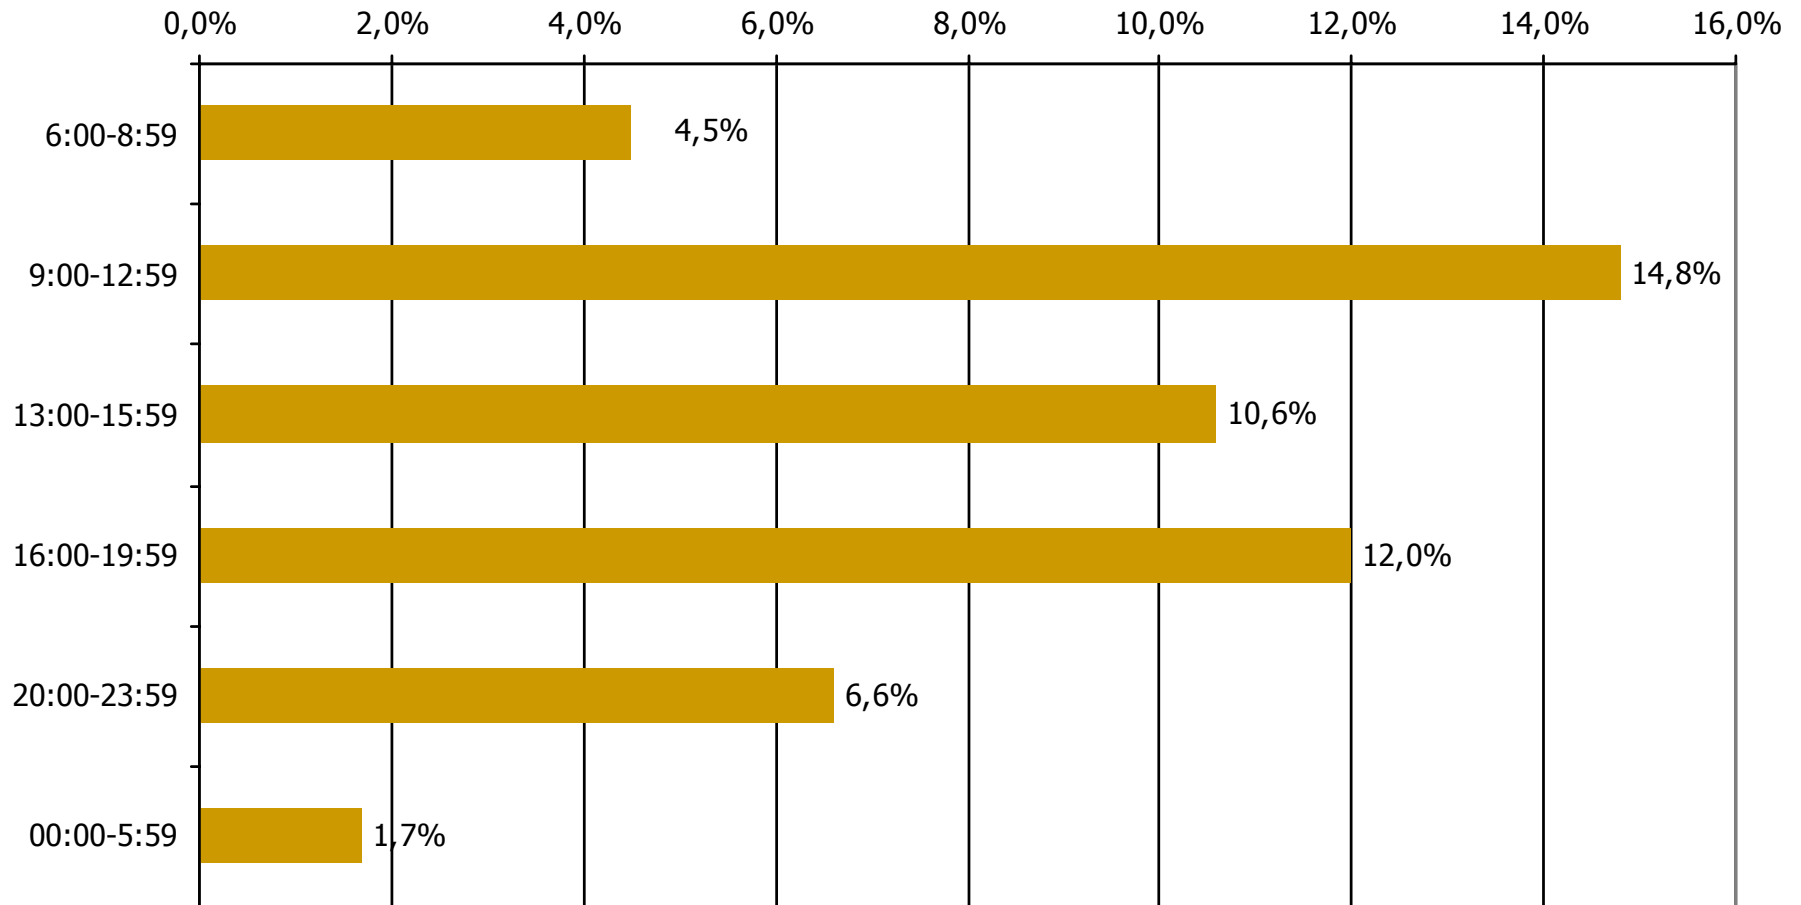

Μέση κάλυψη χρονικών ζωνών της ημέρας τοπικών Ρ/Σ Νομού Λακωνίας

Βάση = Σύνολο ερωτηθέντων (N=650)