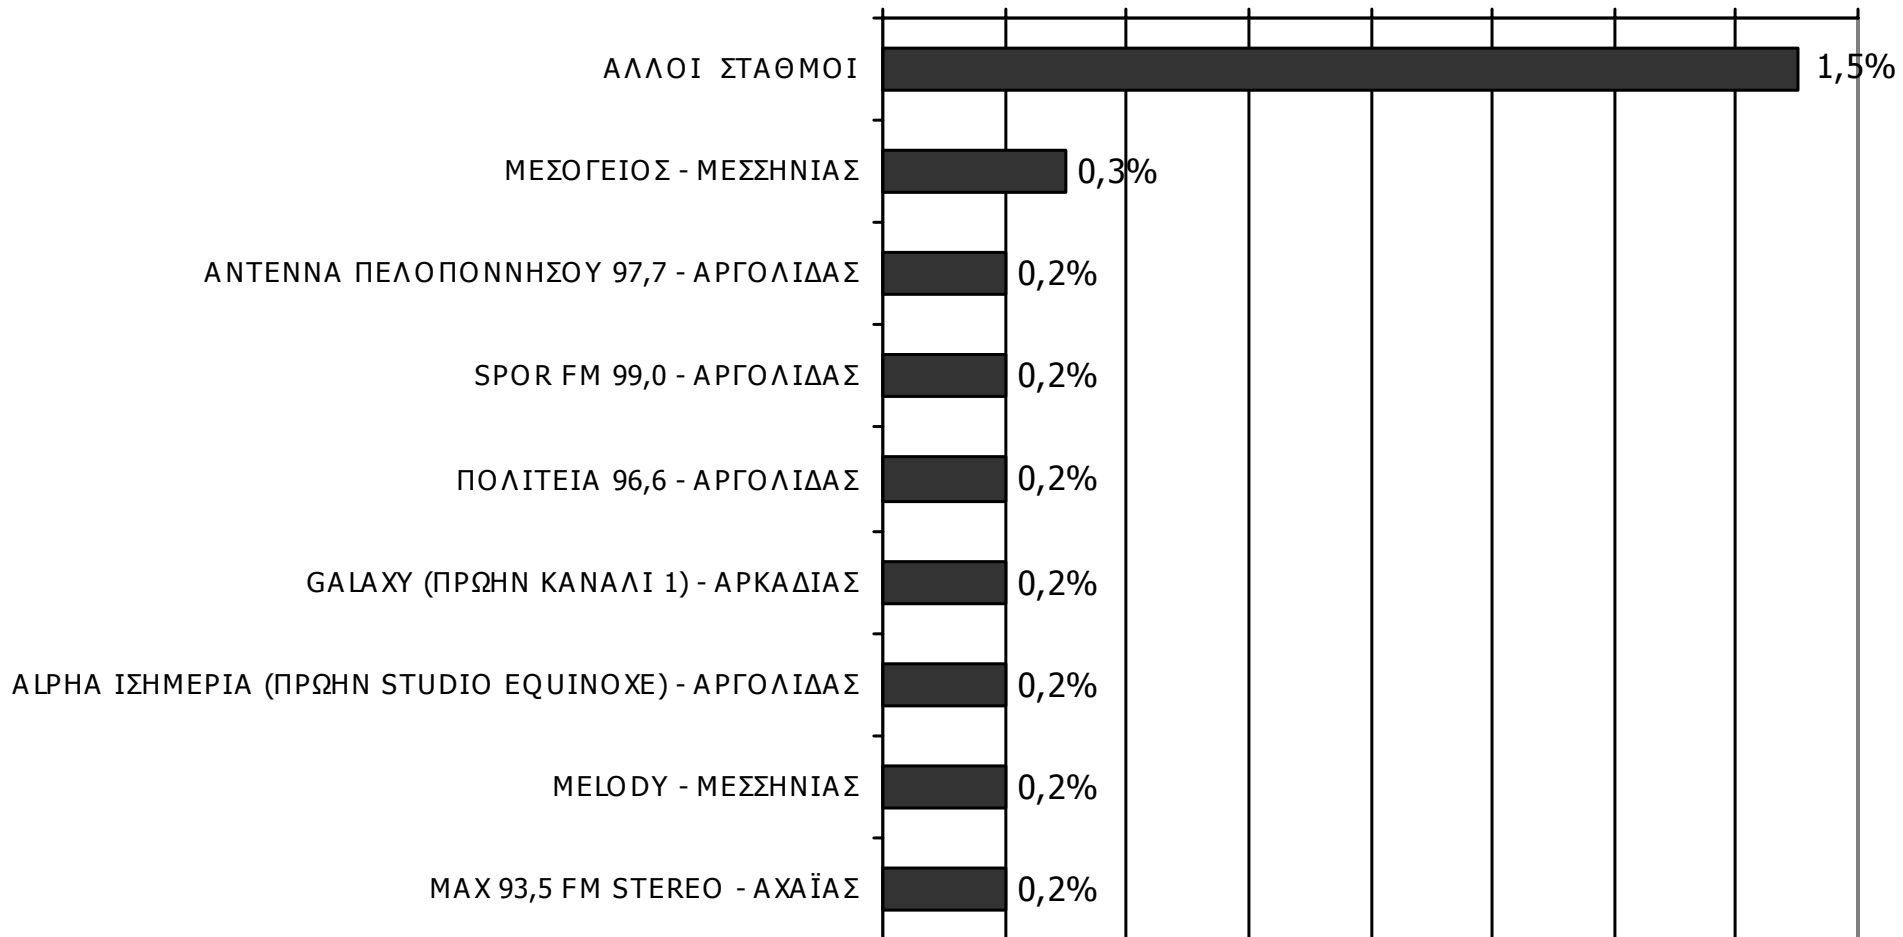

ΑΚΡΟΑΣΗ ΡΑΔΙΟΦΩΝΙΚΩΝ ΣΤΑΘΜΩΝ (λίγα λεπτά την τελευταία εβδομάδα)

Γενικά χθες ακούσατε άλλους τοπικούς ραδιοφωνικούς σταθμούς που εκπέμπουν στο νομό σας; Αν ναι, ποιους;

(Δεν άκουσαν: 97,1%)

0,0% 0,2% 0,4% 0,6% 0,8% 1,0% 1,2% 1,4% 1,6%

Βάση = Σύνολο ερωτηθέντων (N=650)