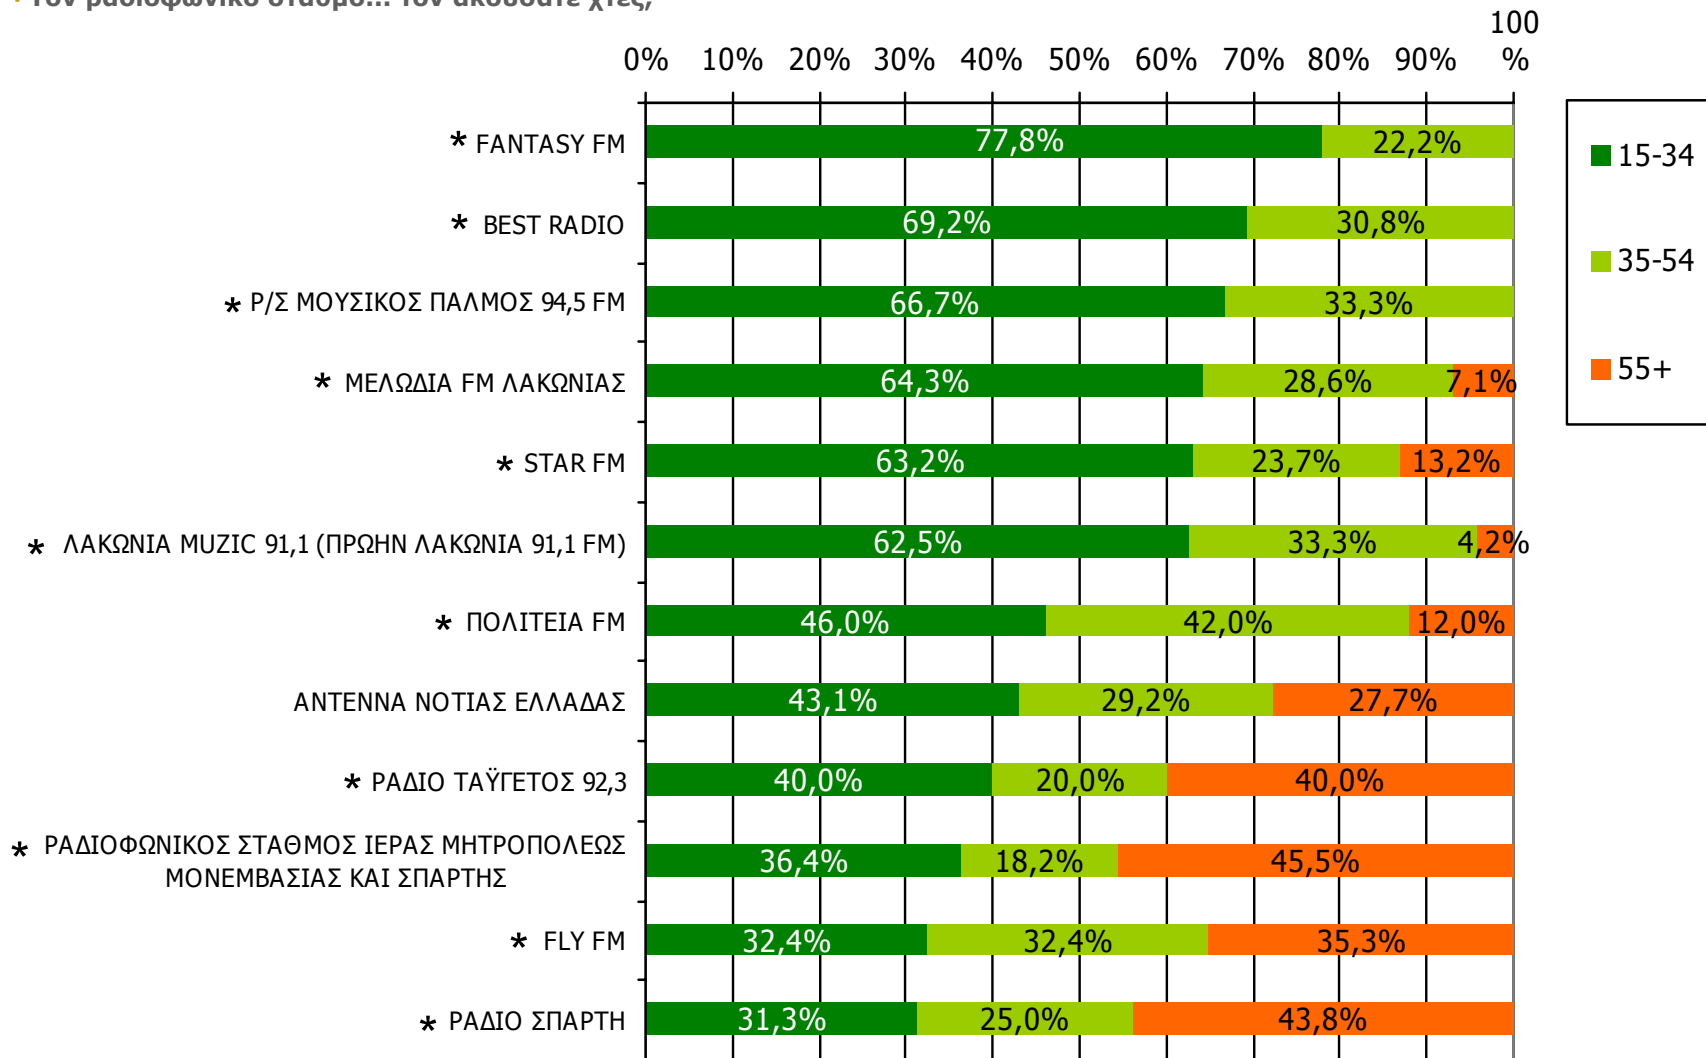

Μέση ημερήσια κάλυψη τοπικών Ρ/Σ Νομού Λακωνίας – Ηλικία / Προφίλ

Τον ραδιοφωνικό σταθμό... τον ακούσατε χτες;

Βάση = Ακροατές (χθες) κάθε σταθμού

* Ενδεικτικά στοιχεία – Βάση μικρότερη των 60 ατόμων