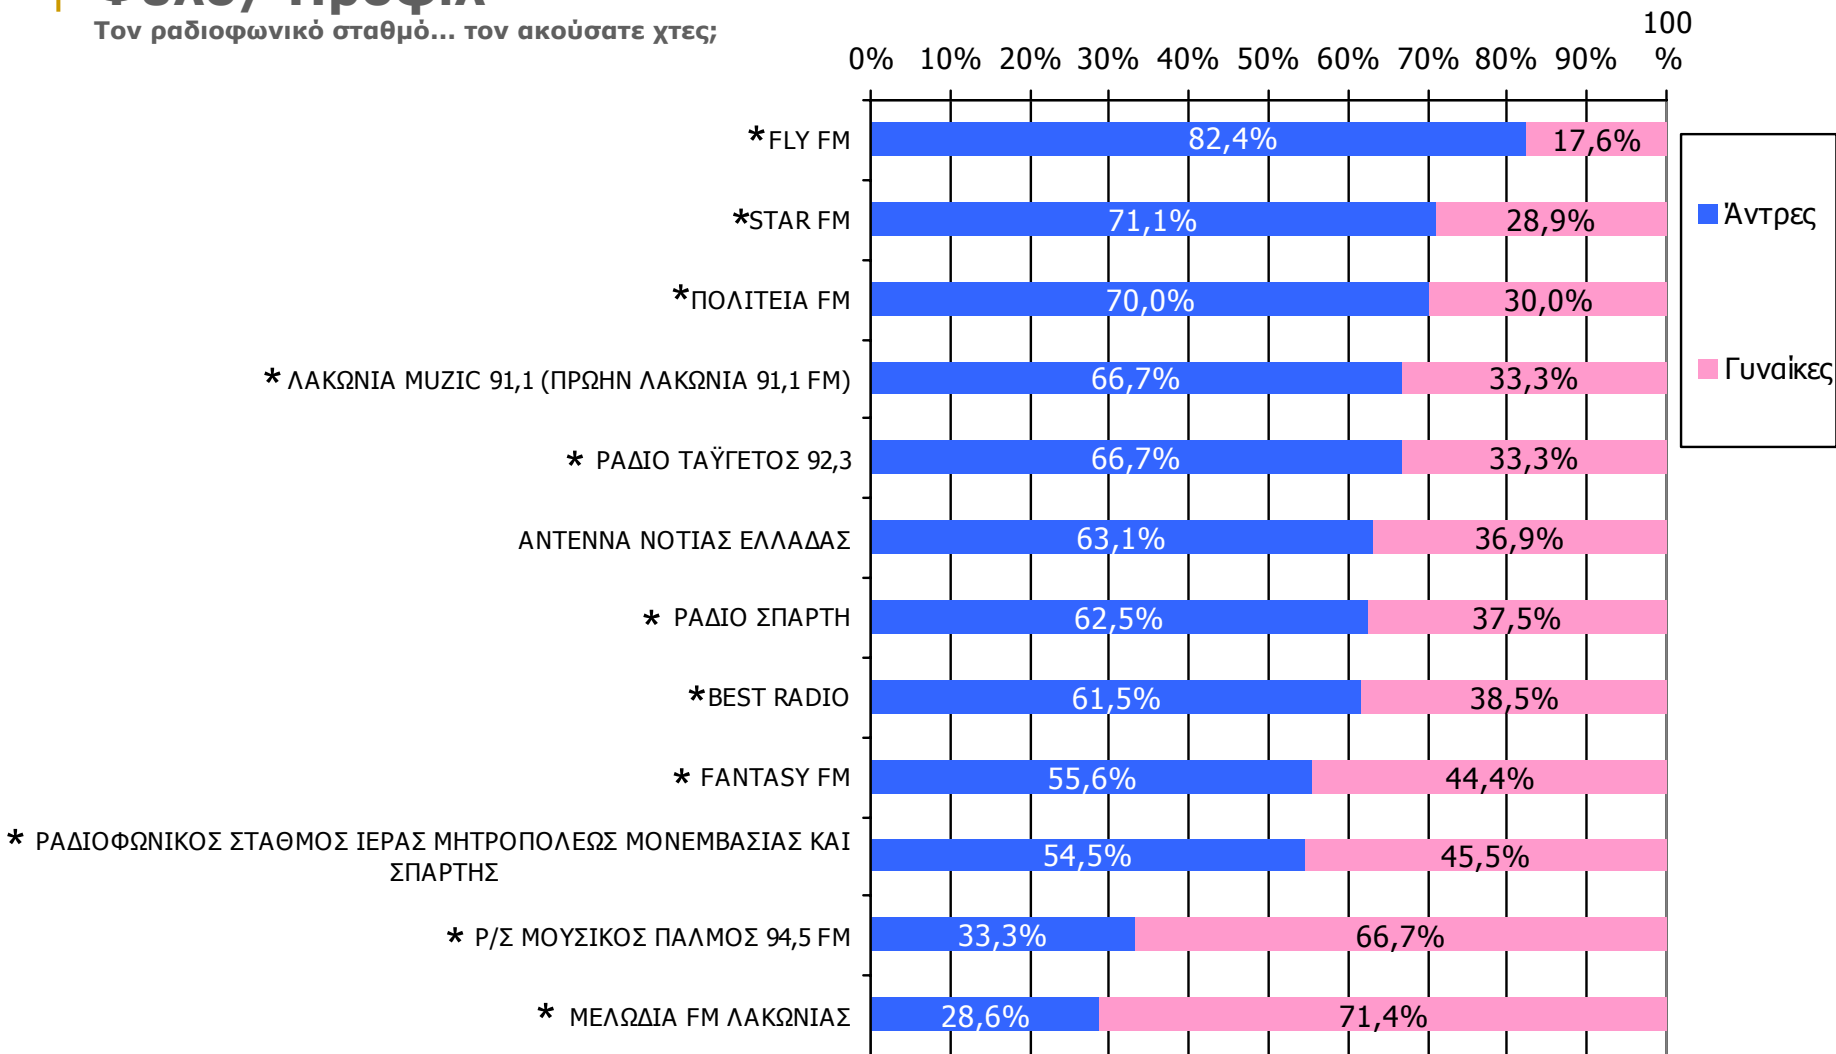

Μέση ημερήσια κάλυψη τοπικών Ρ/Σ Νομού Λακωνίας – Φύλο/ Προφίλ

Τον ραδιοφωνικό σταθμό... τον ακούσατε χτες;

Βάση = Ακροατές (χθες) κάθε σταθμού

* Ενδεικτικά στοιχεία – Βάση μικρότερη των 60 ατόμων