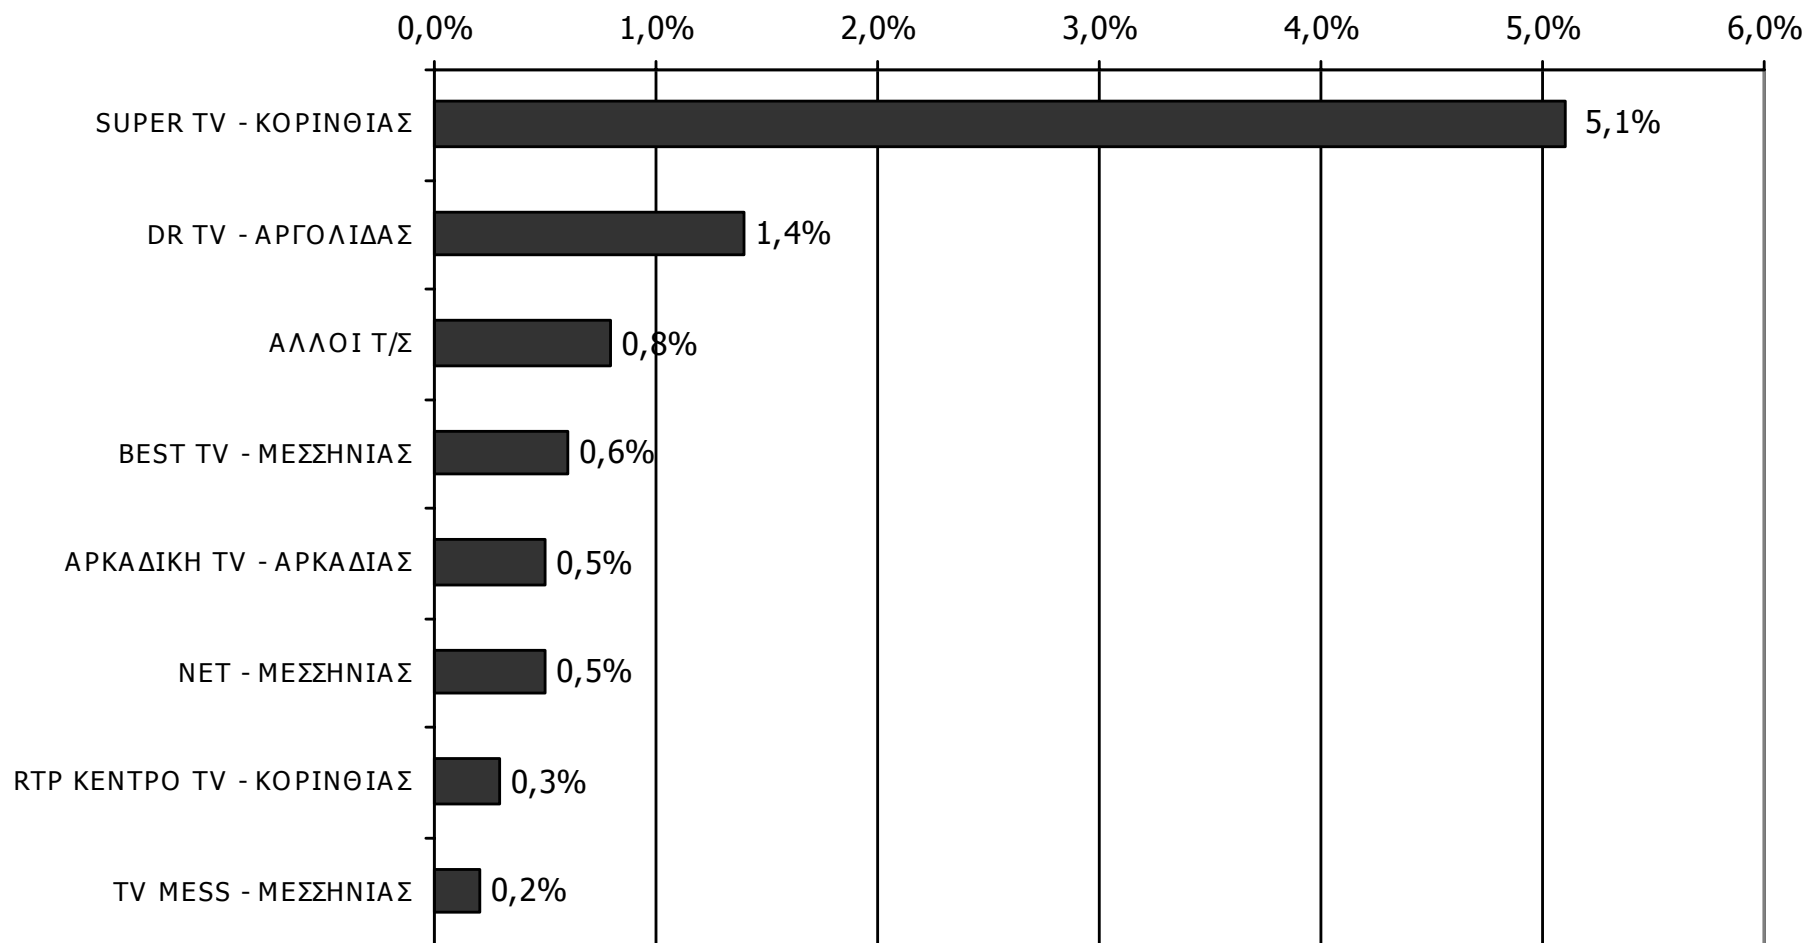

ΤΗΛΕΘΕΑΣΗ ΤΗΛΕΟΠΤΙΚΩΝ ΣΤΑΘΜΩΝ (λίγα λεπτά την τελευταία εβδομάδα)

Γενικά χθες παρακολουθήσατε άλλους τοπικούς τηλεοπτικούς σταθμούς που εκπέμπουν στο νομό σας; Αν ναι, ποιους;

(Δεν παρακολούθησαν: 91,5%)

Βάση = Σύνολο ερωτηθέντων (N=650)