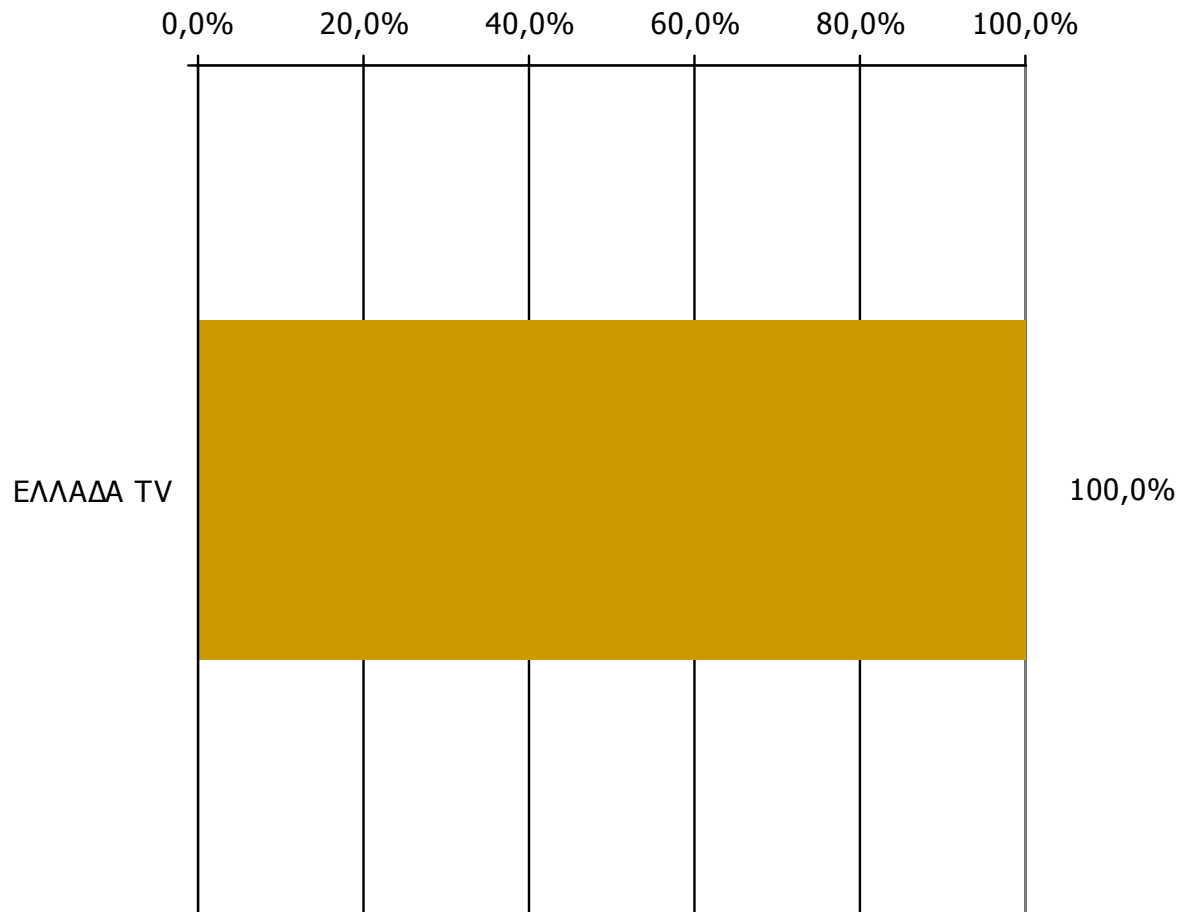

Μέση ημερήσια κάλυψη τοπικών Τ/Σ Νομού Λακωνίας (Στο σύνολο των τηλεθεατών - χθες)

Τον τηλεοπτικό σταθμό... τον παρακολουθήσατε χτες;

Βάση = Τηλεθεατές τοπικών Τ/Σ (χθες) N=239