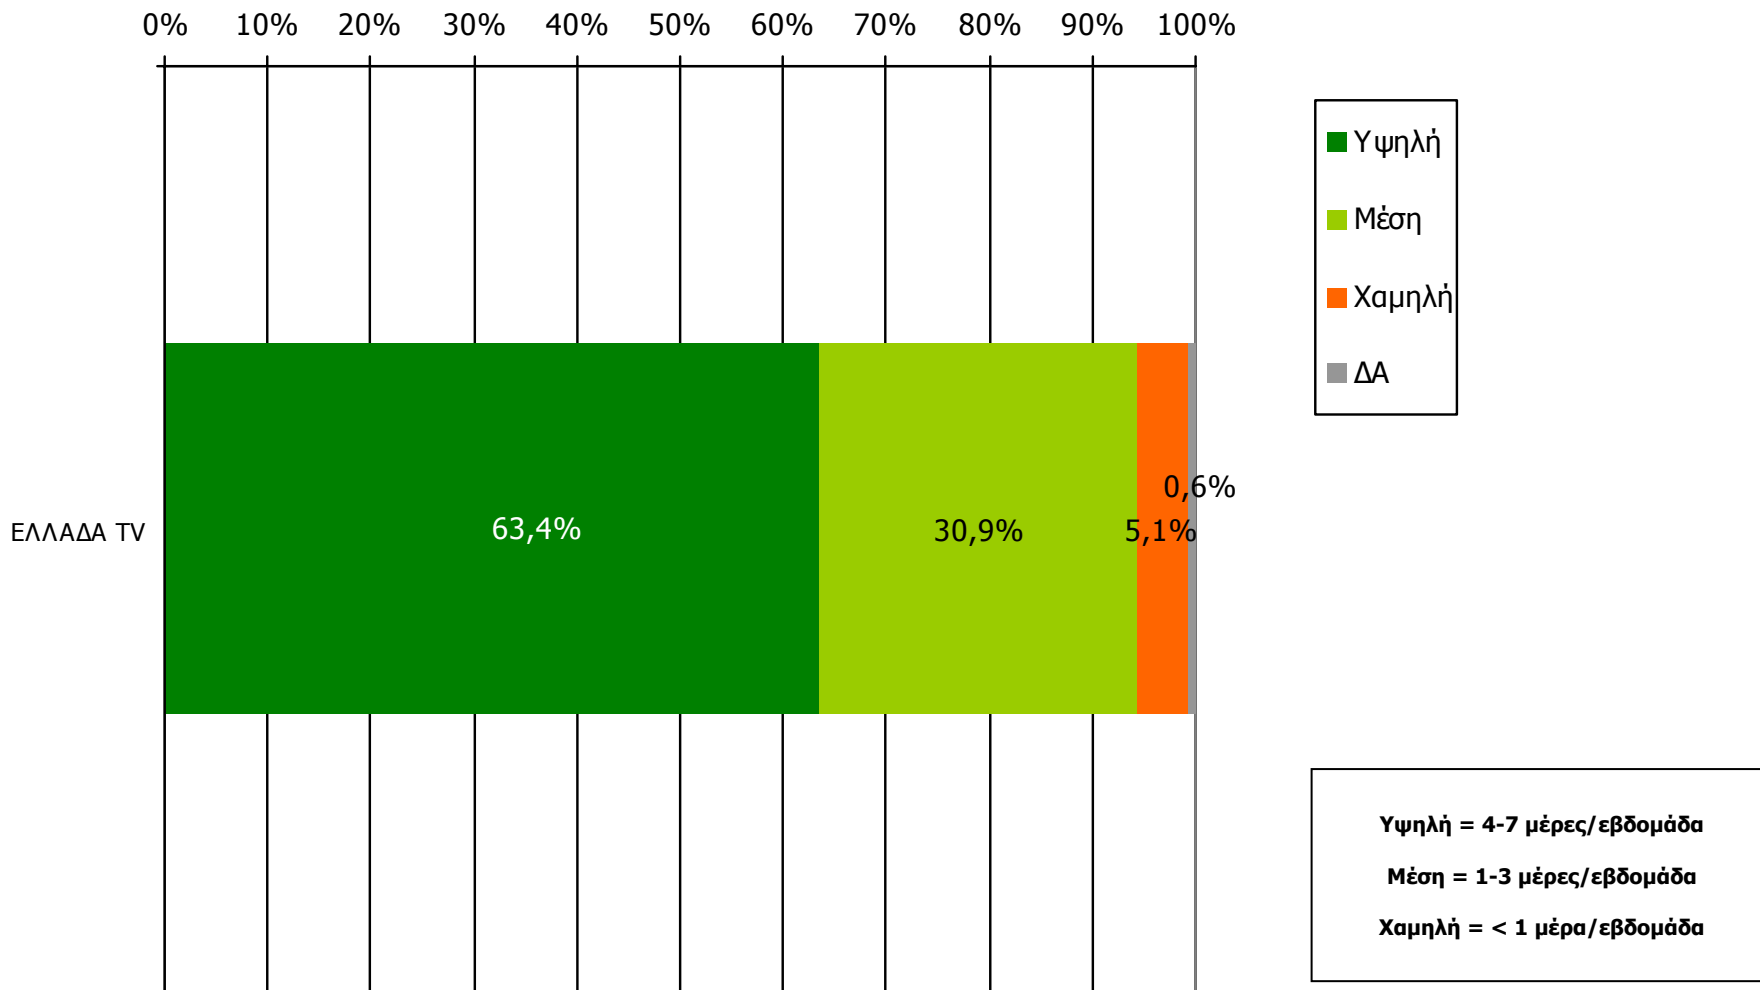

ΣΥΧΝΟΤΗΤΑ ΤΗΛΕΘΕΑΣΗΣ ΤΗΛΕΟΠΤΙΚΩΝ ΣΤΑΘΜΩΝ Νομού Λακωνίας (λίγα λεπτά την τελευταία εβδομάδα)

Πόσο συχνά παρακολουθείτε το τηλεοπτικό σταθμό...

Βάση = Τηλεθεατές (εβδομάδας) κάθε σταθμού