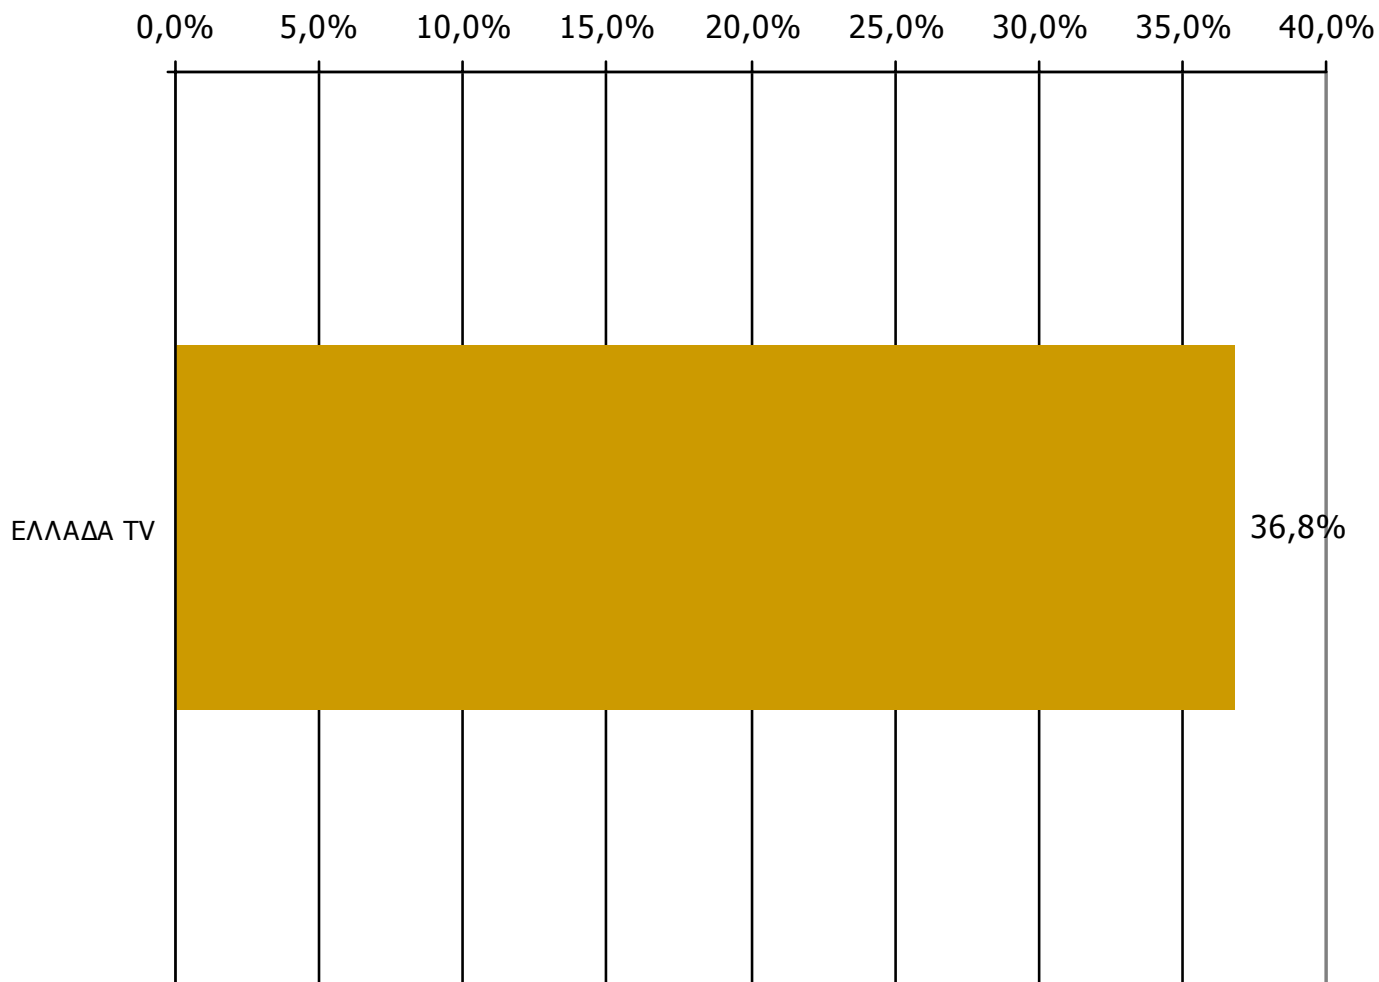

Τον τηλεοπτικό σταθμό... τον παρακολουθήσατε χτες;

Βάση = Σύνολο ερωτηθέντων (N=650)

Μέση ημερήσια κάλυψη τοπικών Τ/Σ Νομού Λακωνίας – Φύλο & Ηλικία

Τον τηλεοπτικό σταθμό... τον παρακολουθήσατε χτες;

	ΣΥΝΟΛΟ	ΑΝΔΡΕΣ	ΓΥΝΑΙΚΕΣ
<i>Σύνολο ερωτηθέντων</i>	650	331	319
ΕΛΛΑΔΑ TV	36,8%	39,3%	34,2%