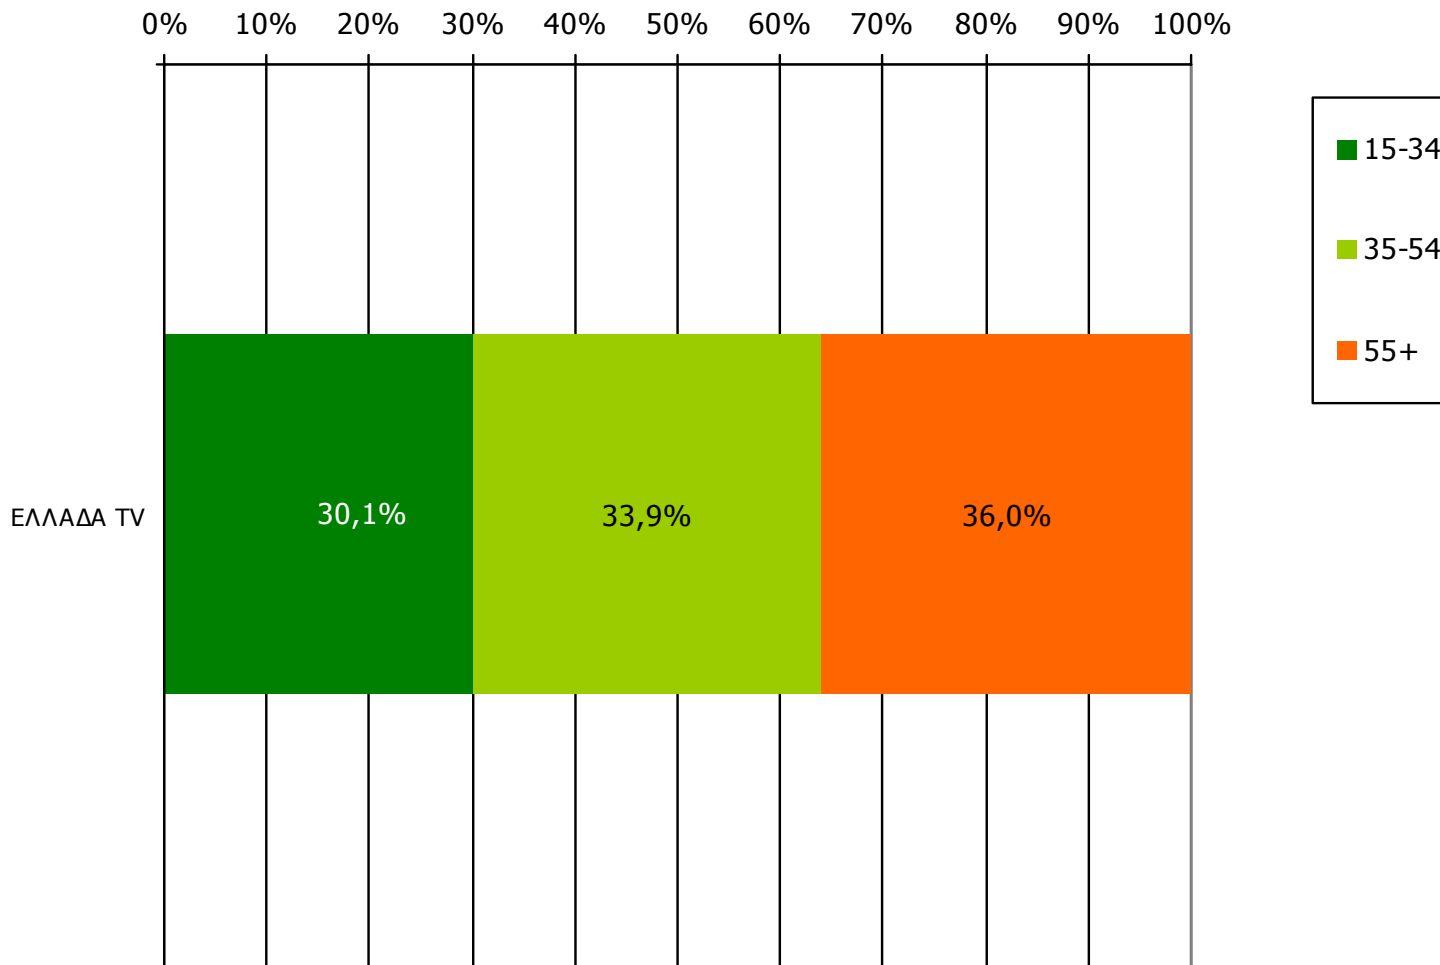

Μέση ημερήσια κάλυψη τοπικών Τ/Σ Νομού Λακωνίας – Ηλικία / Προφίλ

Τον τηλεοπτικό σταθμό... τον παρακολουθήσατε χτες;

Βάση = Τηλεθεατές (χθες) κάθε σταθμού