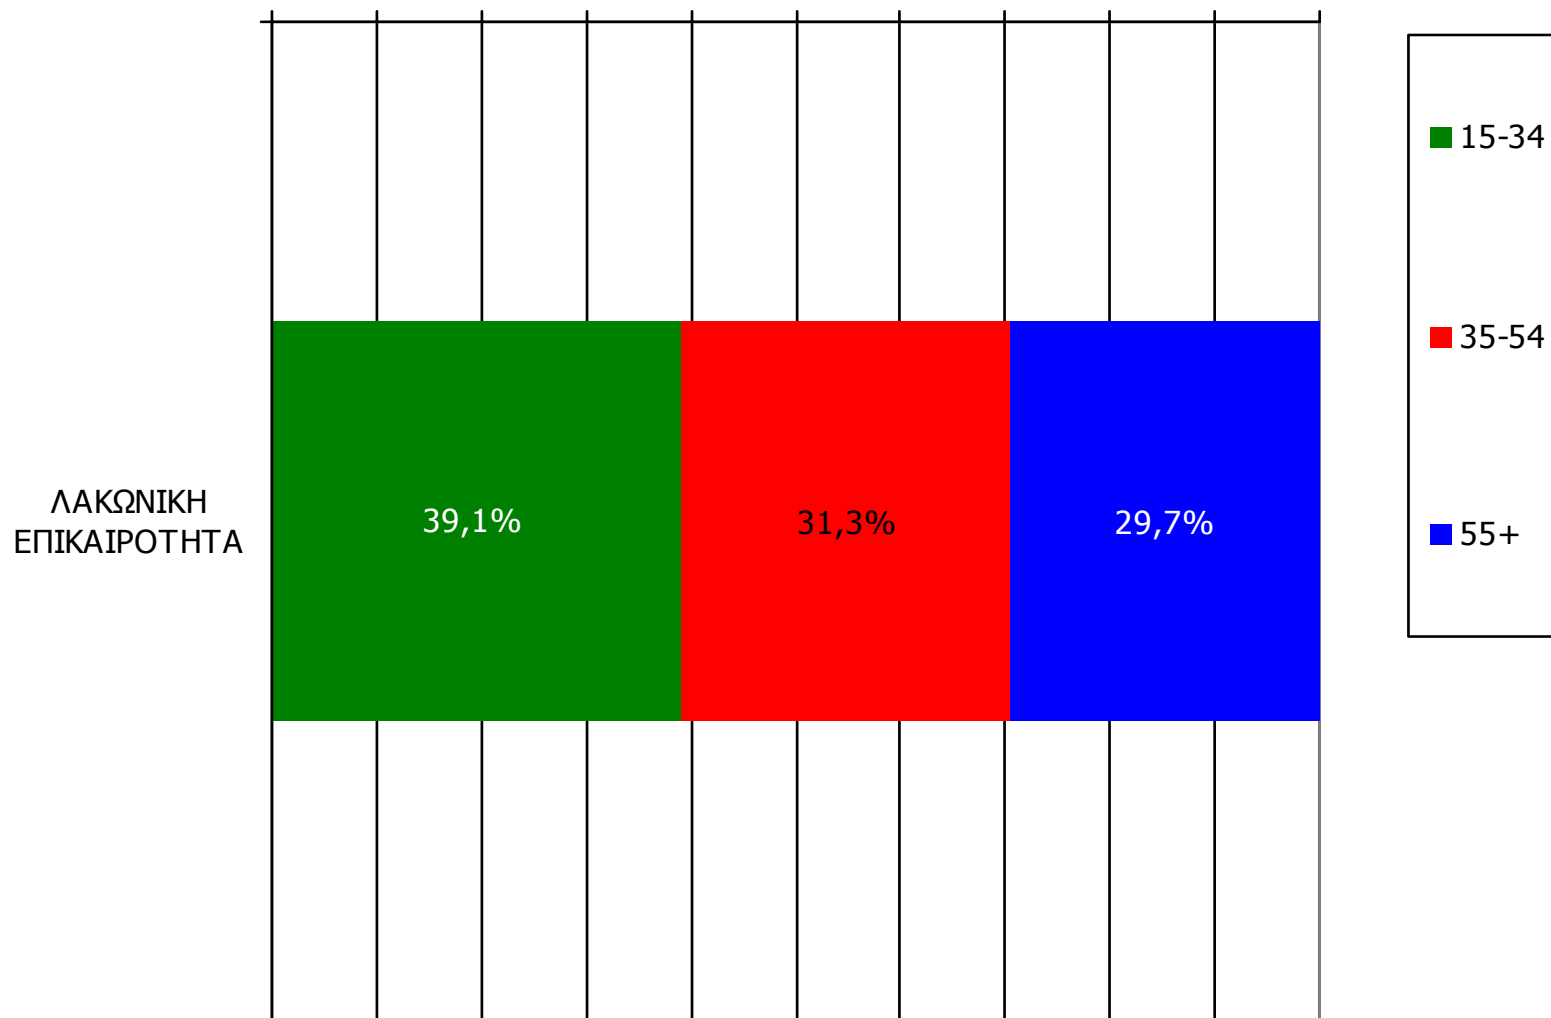

Αναγνωσιμότητα μέσου τεύχους εβδομαδιαίου τοπικού τύπου Νομού Λακωνίας - Ηλικία/ Προφίλ

Πότε την διαβάσατε τελευταία φορά; (Την τελευταία εβδομάδα)

0% 10% 20% 30% 40% 50% 60% 70% 80% 90% 100%

Βάση = Αναγνώστες (μέσου τεύχους) κάθε τίτλου