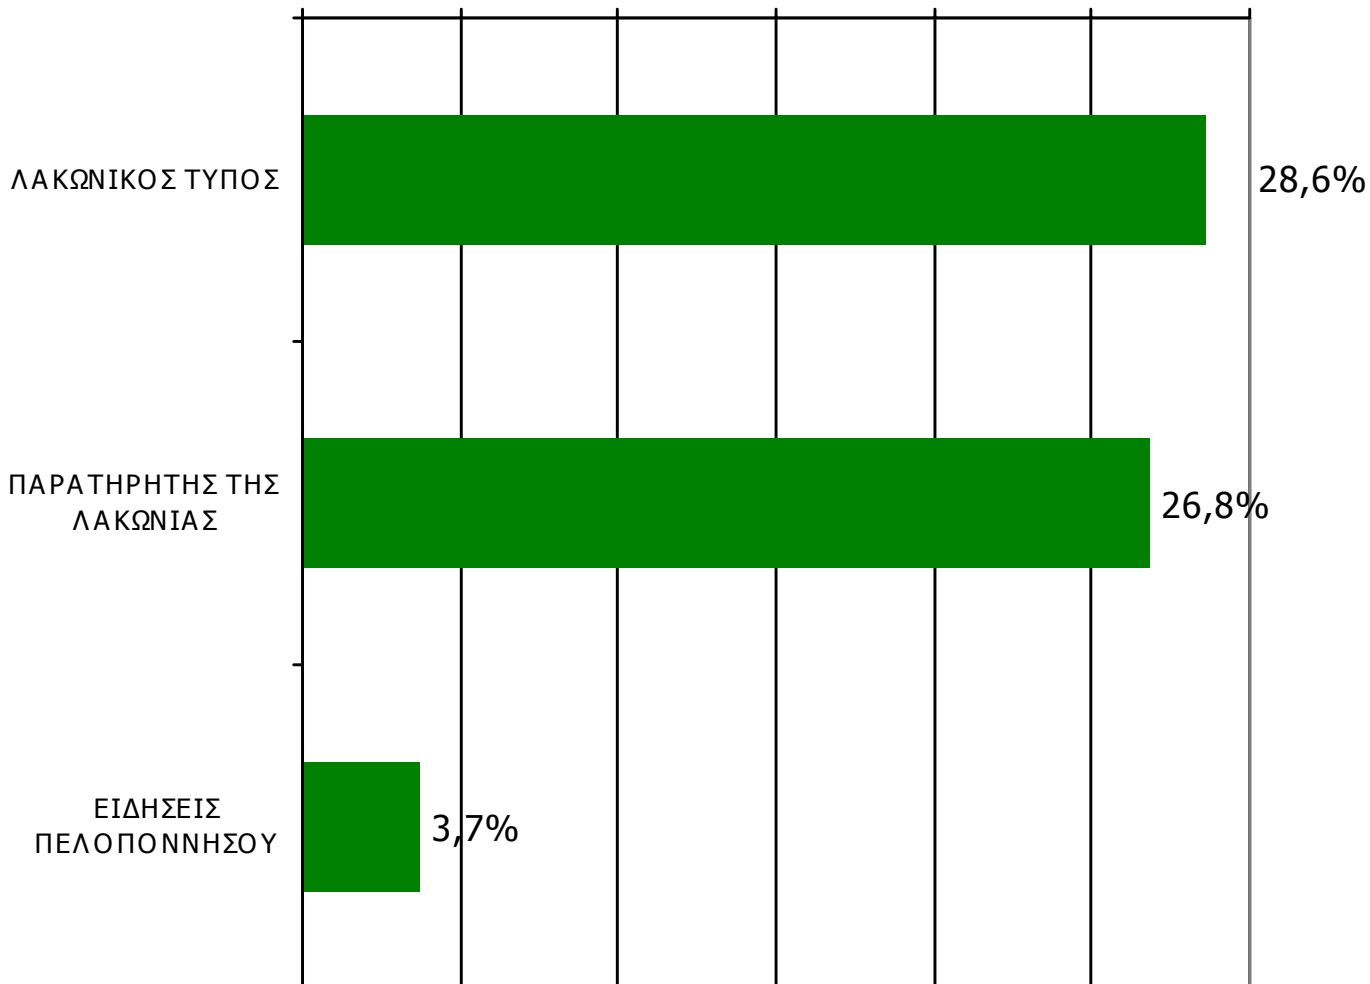

Αθροιστική αναγνωσιμότητα τριμήνου ημερήσιου τοπικού τύπου (έστω 2' το τελευταίο τρίμηνο) Νομού Λακωνίας

Θα σας διαβάσω μια σειρά από καθημερινές τοπικές εφημερίδες που εκδίδονται στο νομό σας και θέλω να μου πείτε για κάθε μία από αυτές, αν την έχετε διαβάσει ή ξεφυλλίσει για τουλάχιστον 2' το τελευταίο τρίμηνο

0,0% 5,0% 10,0% 15,0% 20,0% 25,0% 30,0%

Βάση = Σύνολο ερωτηθέντων (N=650)