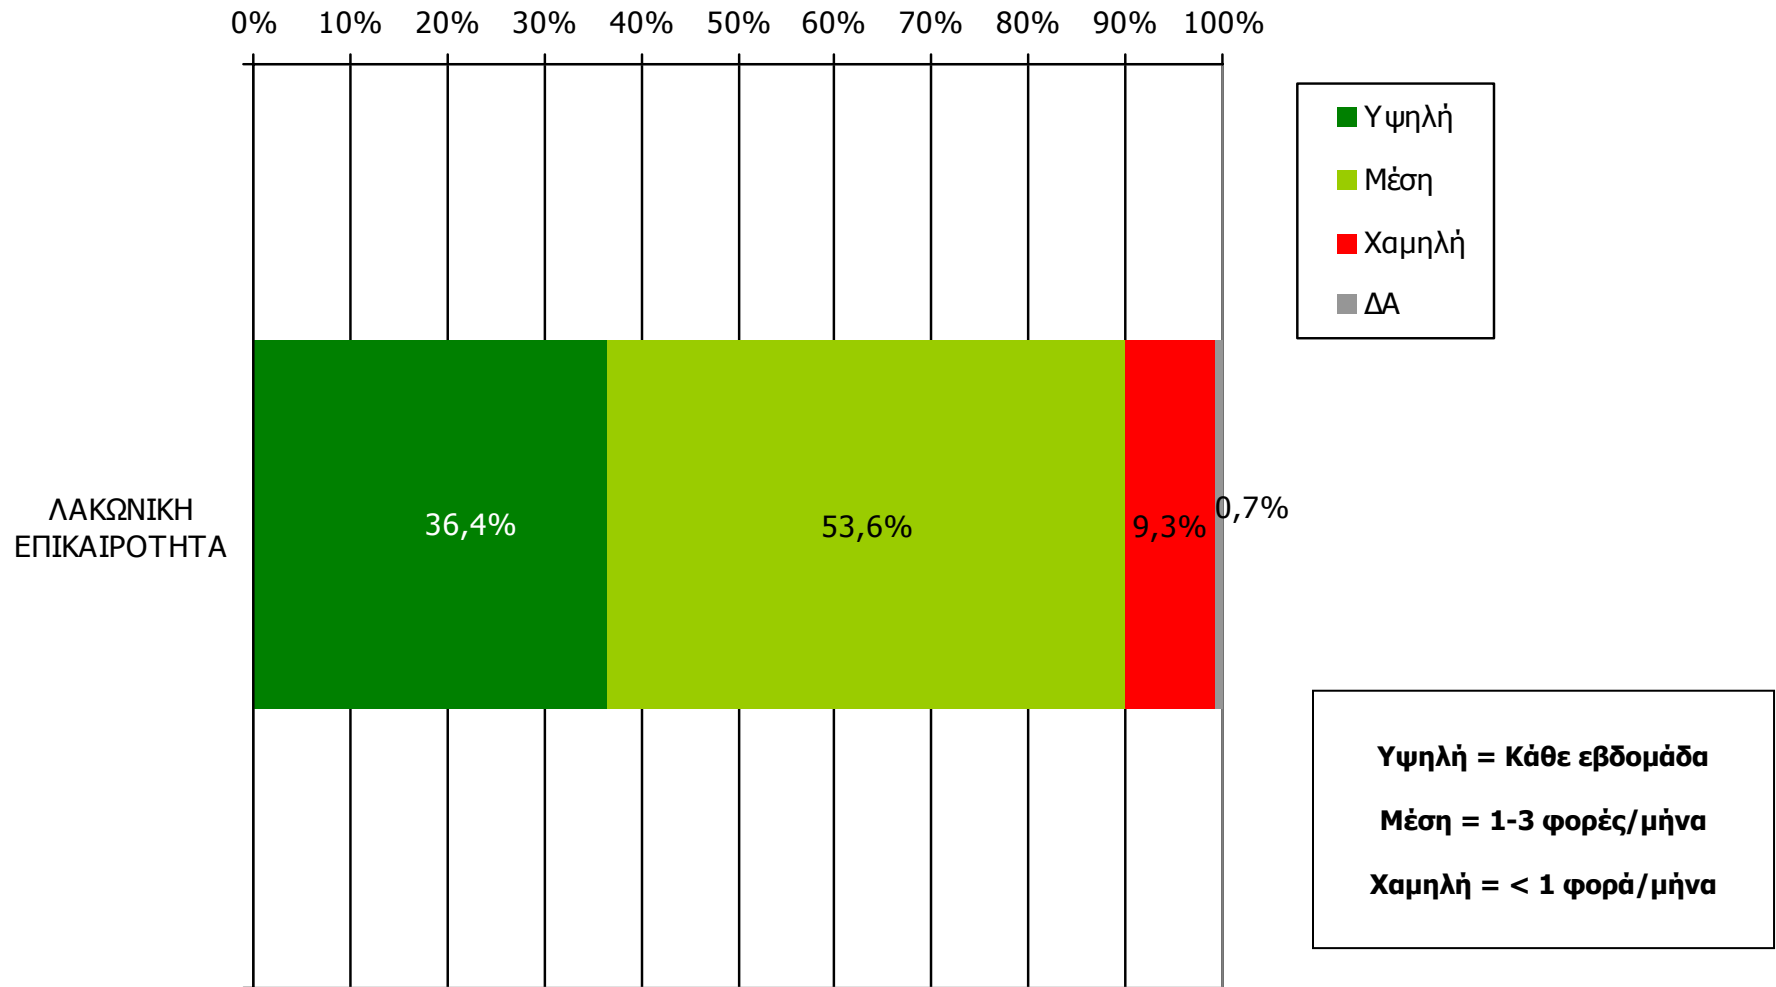

ΣΥΧΝΟΤΗΤΑ ΑΝΑΓΝΩΣΗΣ ΕΒΔΟΜΑΔΙΑΙΩΝ ΕΦΗΜΕΡΙΔΩΝ Νομού Λακωνίας (έστω 2' το τελευταίο τρίμηνο)

Πόσο συχνά διαβάζετε την εφημερίδα...

Βάση = Αναγνώστες (τριμήνου) κάθε τίτλου