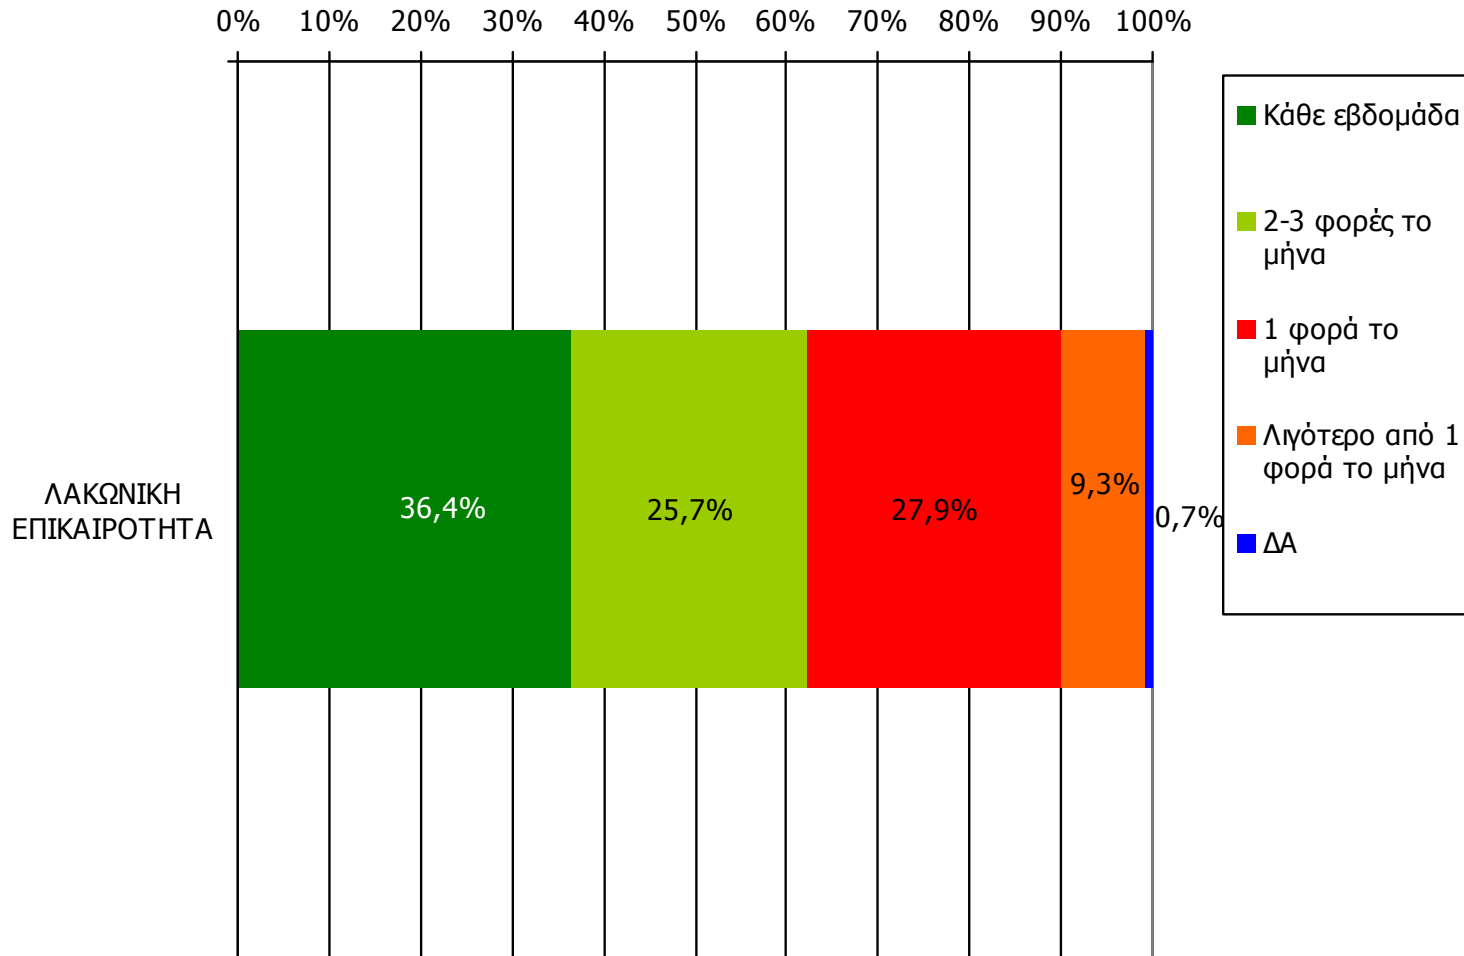

ΣΥΧΝΟΤΗΤΑ ΑΝΑΓΝΩΣΗΣ ΕΒΔΟΜΑΔΙΑΙΩΝ ΕΦΗΜΕΡΙΔΩΝ Νομού Λακωνίας (έστω 2' το τελευταίο τρίμηνο)

Πόσο συχνά διαβάζετε την εφημερίδα...

Βάση = Αναγνώστες (τριμήνου) κάθε τίτλου