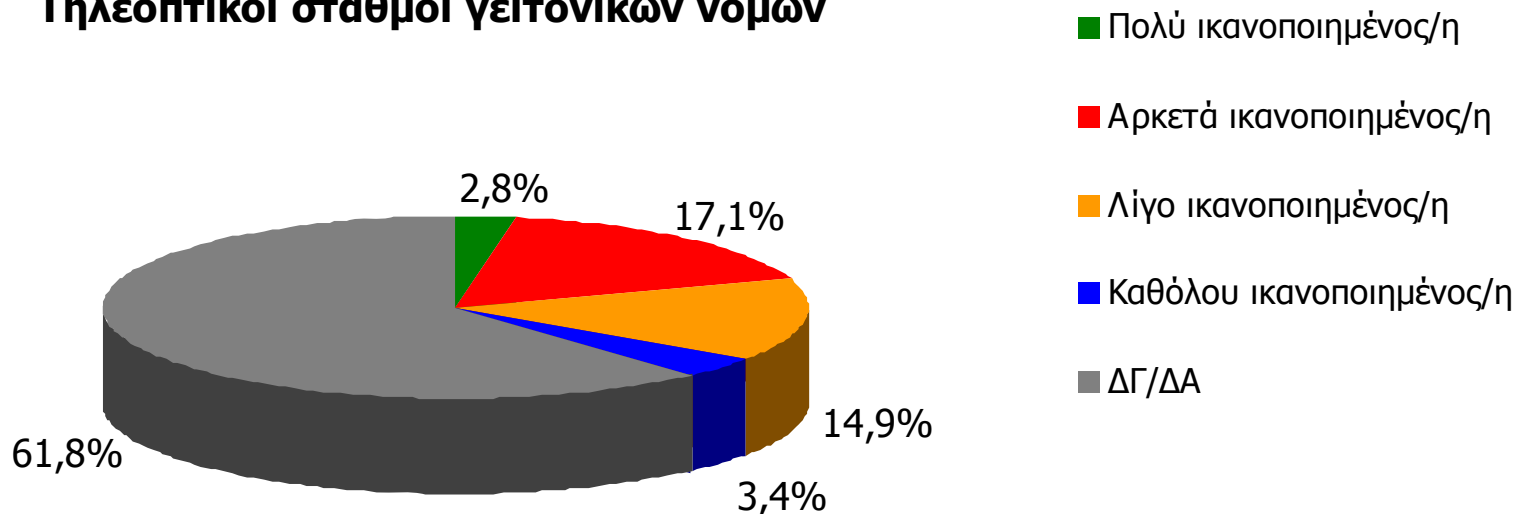

Γενική ικανοποίηση από ποιότητα ενημέρωσης Τ/Σ Γειτονικών Νομών [3]

Γενικά πόσο ικανοποιημένος/η αισθάνεστε από την ποιότητα της ενημέρωσης που παρέχουν οι Τηλεοπτικοί σταθμοί που εκπέμπουν από γειτονικούς νομούς;

Τηλεοπτικοί σταθμοί γειτονικών νομών

M.O.: 2.50

Βάση = Σύνολο ερωτηθέντων (N=650)