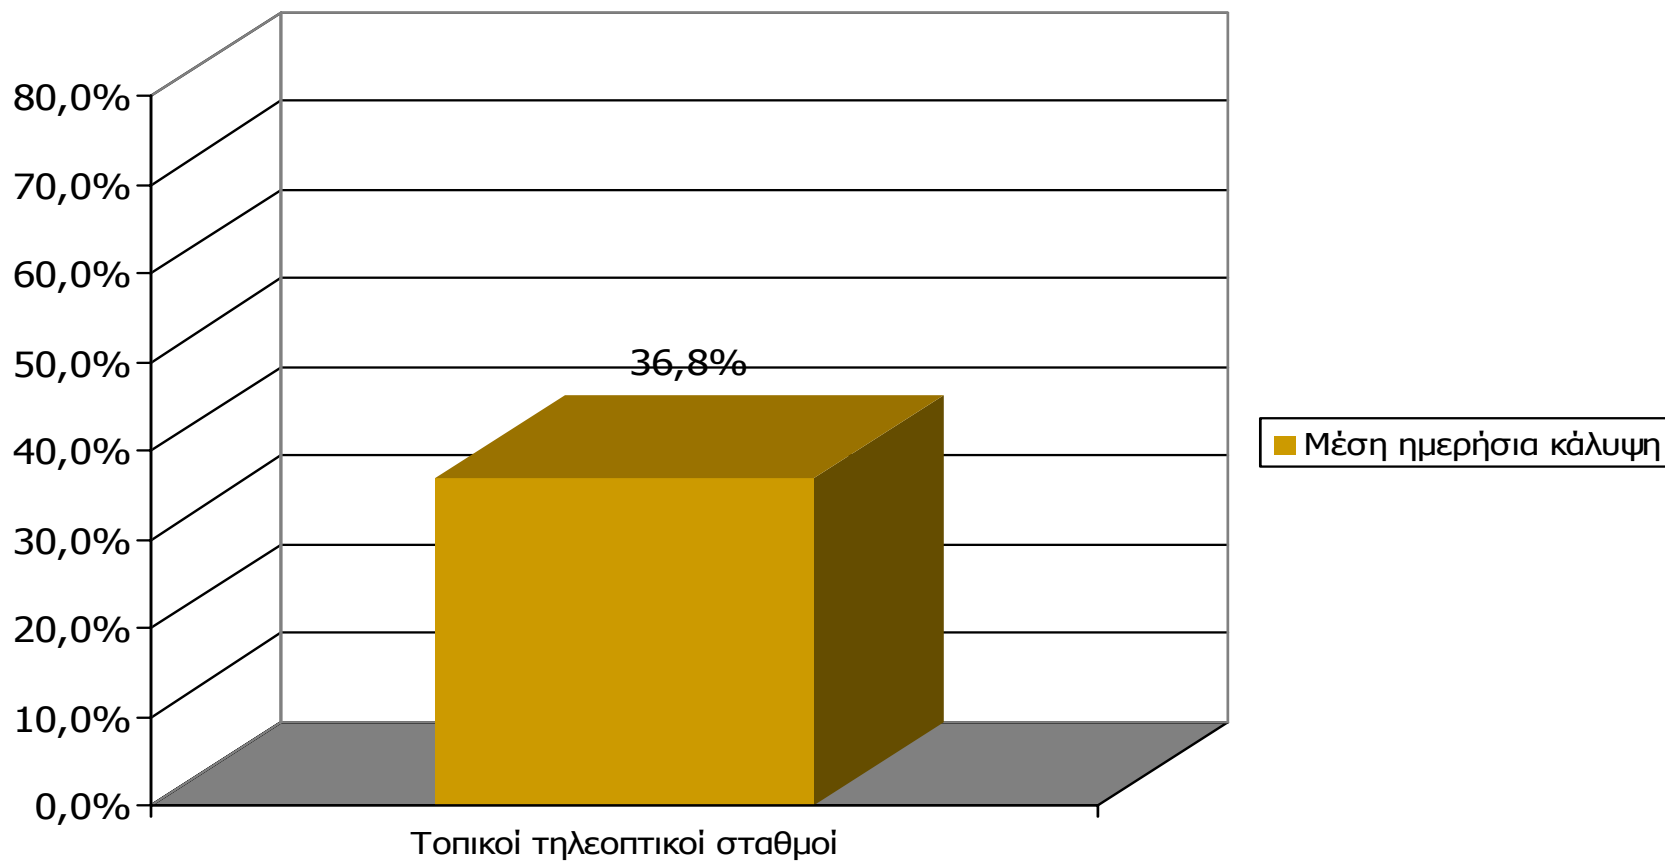

Μέση ημερήσια κάλυψη τοπικών Τ/Σ Νομού Λακωνίας (χθες)

Μ.Ο.: 1.0 Τ/Σ

Βάση = Σύνολο ερωτηθέντων (N=650)