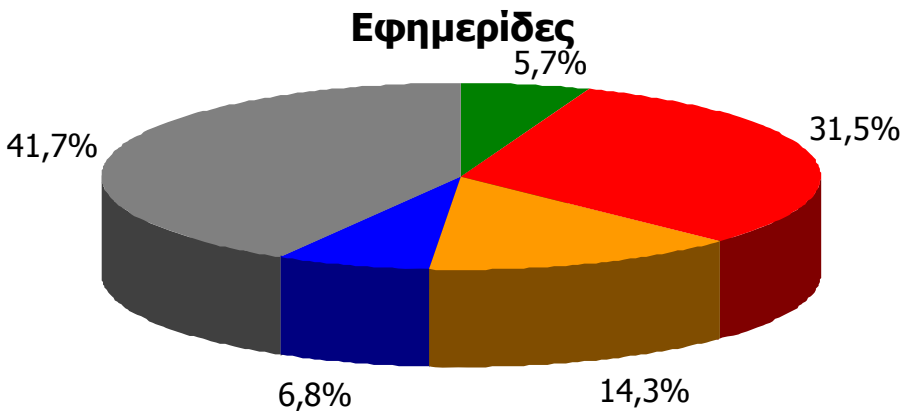

Γενική ικανοποίηση από ποιότητα ενημέρωσης ΜΜΕ Νομού Λακωνίας [1]

Γενικά πόσο ικανοποιημένος/η αισθάνεστε από την ποιότητα της ενημέρωσης που παρέχουν οι εφημερίδες και οι Ραδιοφωνικοί & Τηλεοπτικοί σταθμοί του Νομού;

- Πολύ ικανοποιημένος/η
- Αρκετά ικανοποιημένος/η
- Λίγο ικανοποιημένος/η
- Καθόλου ικανοποιημένος/η
- ΔΓ/ΔΑ