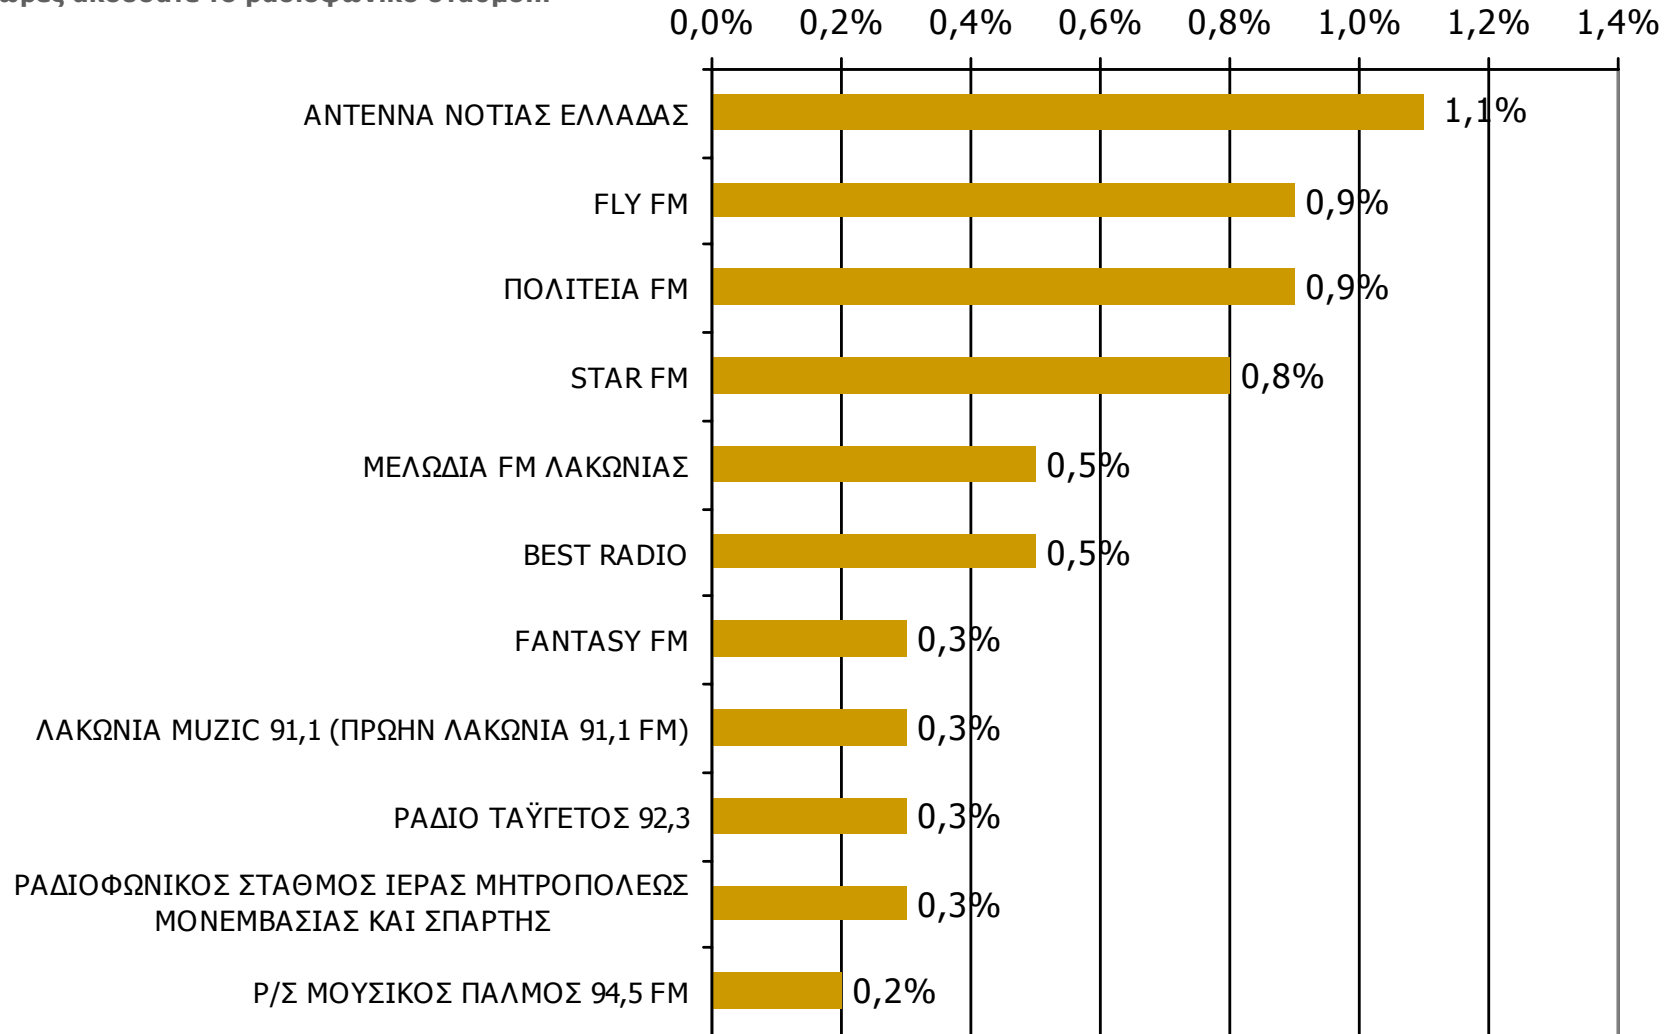

Μέση κάλυψη χρονικών ζωνών της ημέρας τοπικών Ρ/Σ Νομού Λακωνίας 6:00-8:59

Ποιες ώρες ακούσατε το ραδιοφωνικό σταθμό...

Βάση = Σύνολο ερωτηθέντων (N=650)

* Εμφανίζονται οι Ρ/Σ που αναφέρθηκαν στη συγκεκριμένη ζώνη