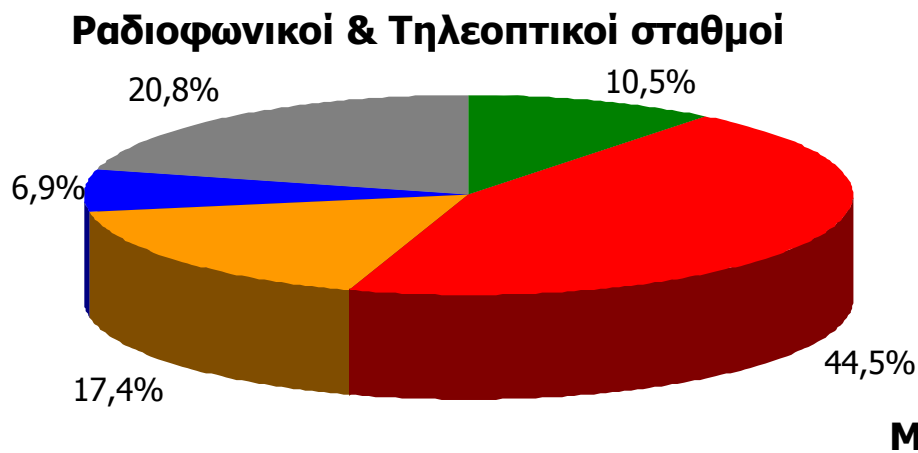

Βάση = Σύνολο ερωτηθέντων (N=650)