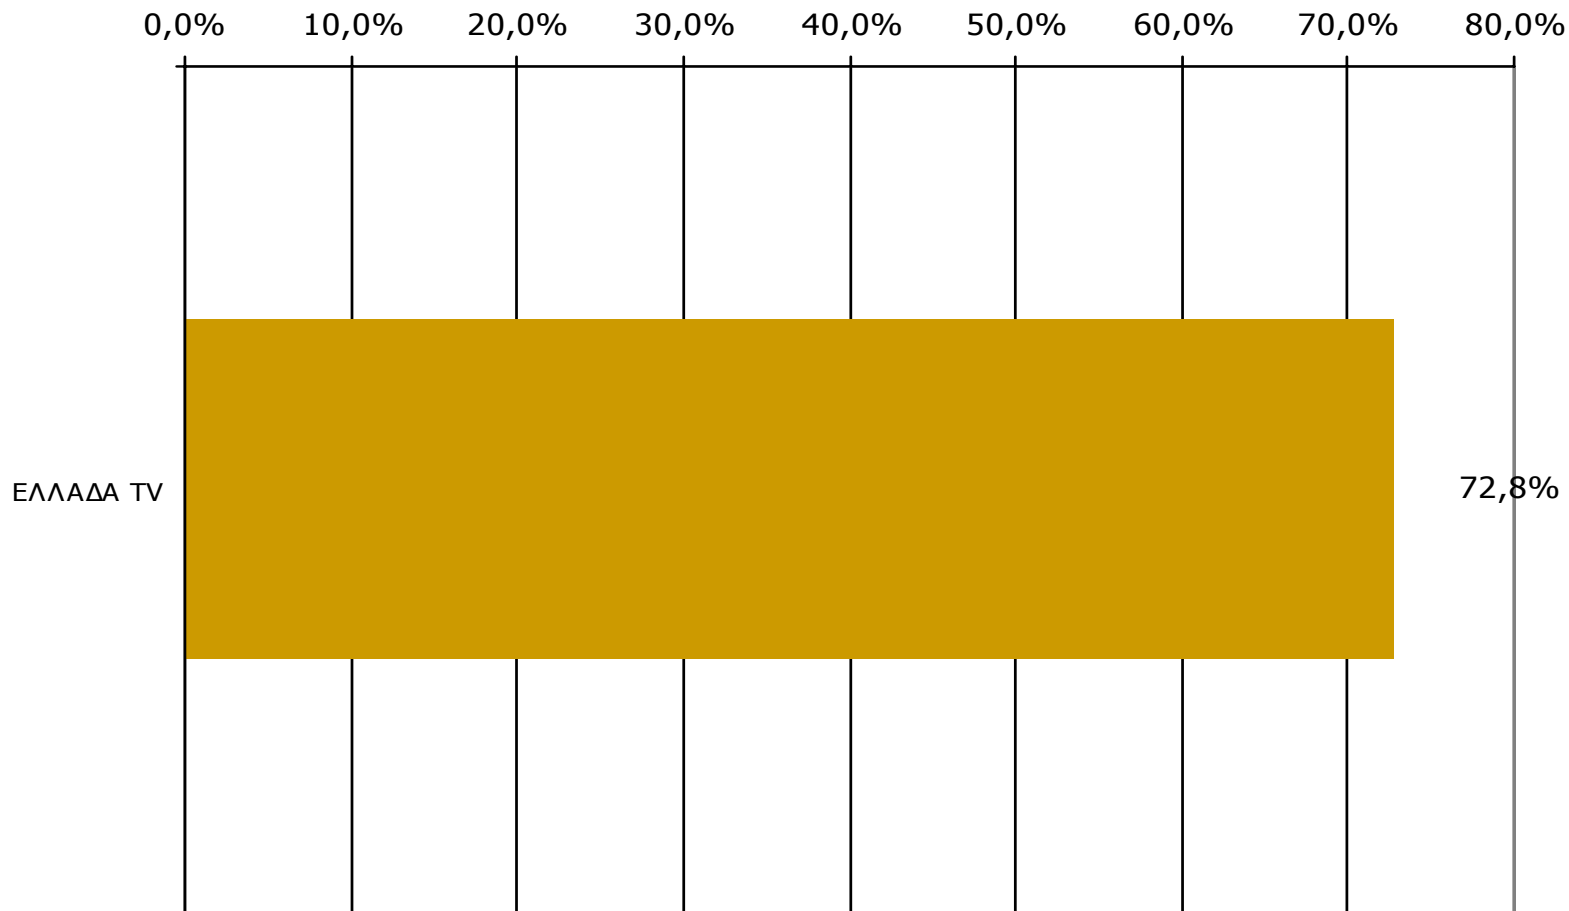

Αθροιστική τηλεθέαση εβδομάδας τοπικών Τ/Σ Νομού Λακωνίας (λίγα λεπτά την τελευταία εβδομάδα)

Θα σας διαβάσω μια σειρά από τοπικούς τηλεοπτικούς σταθμούς που εκπέμπουν στο νομό σας και θέλω να μου πείτε για κάθε έναν από αυτούς, αν τον παρακολουθήσατε την τελευταία εβδομάδα για τουλάχιστον λίγα λεπτά.

Βάση = Σύνολο ερωτηθέντων (N=650)