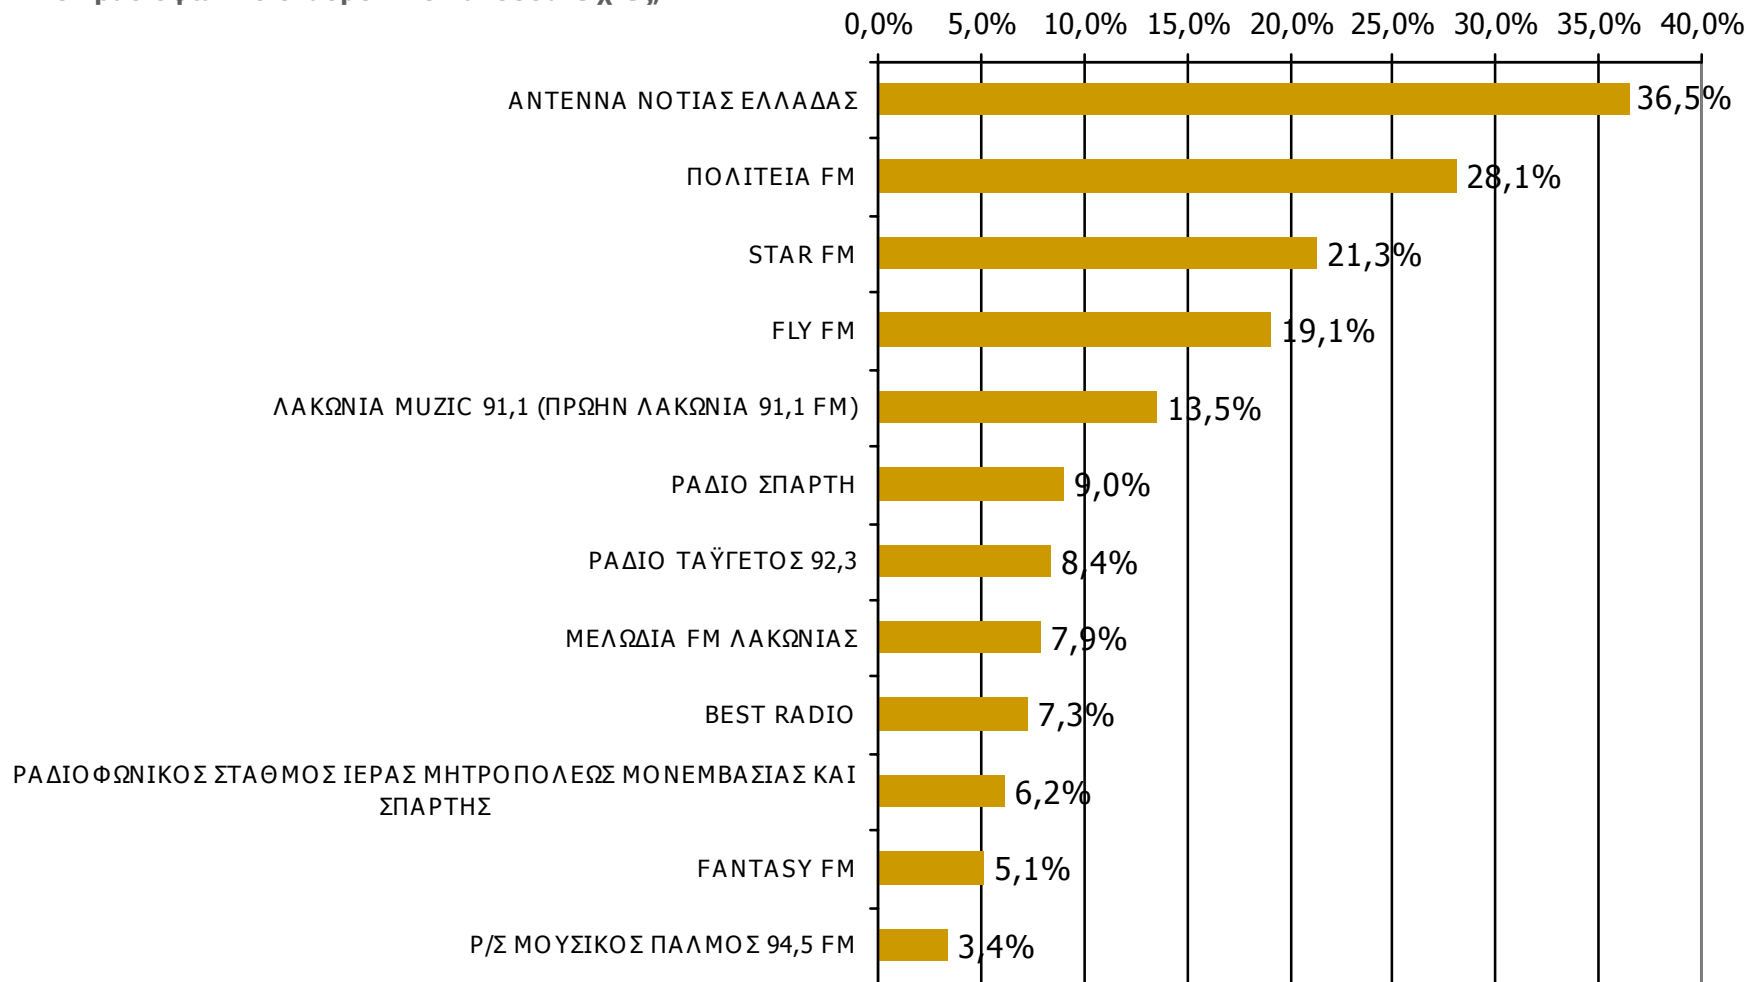

Μέση ημερήσια κάλυψη τοπικών Ρ/Σ Νομού Λακωνίας (Στο σύνολο των ακροατών - χθες)

Τον ραδιοφωνικό σταθμό... τον ακούσατε χτες;

Βάση = Ακροατές τοπικών Ρ/Σ (χθες) N=178