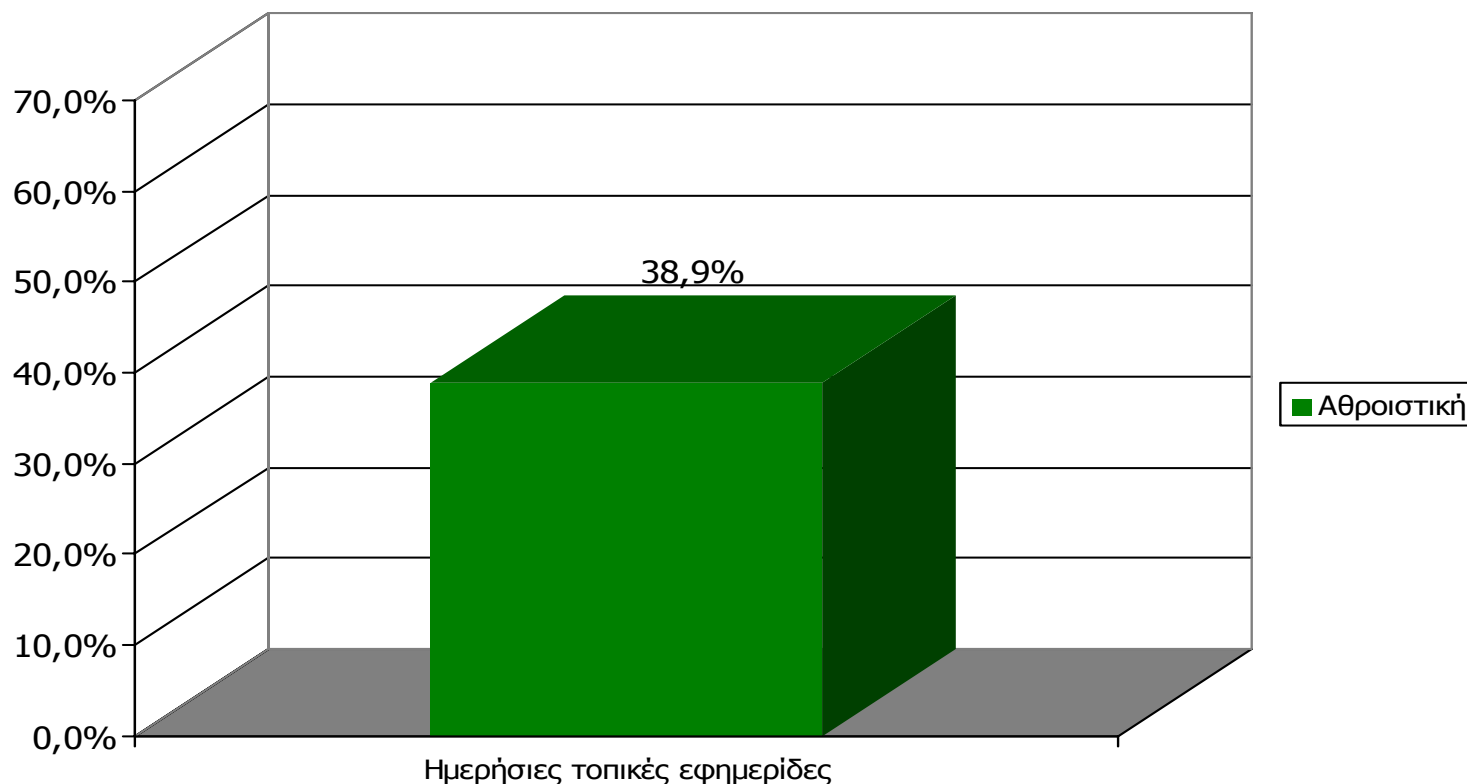

Τηλεοπτικοί σταθμοί γειτονικών νομών

M.O.: 2.50

Βάση = Σύνολο ερωτηθέντων (N=650)

ΗΜΕΡΗΣΙΕΣ ΕΦΗΜΕΡΙΔΕΣ ΝΟΜΟΥ ΛΑΚΩΝΙΑΣ

Αθροιστική αναγνωσιμότητα τριμήνου ημερήσιου τοπικού τύπου (έστω 2' το τελευταίο τρίμηνο) Νομού Λακωνίας