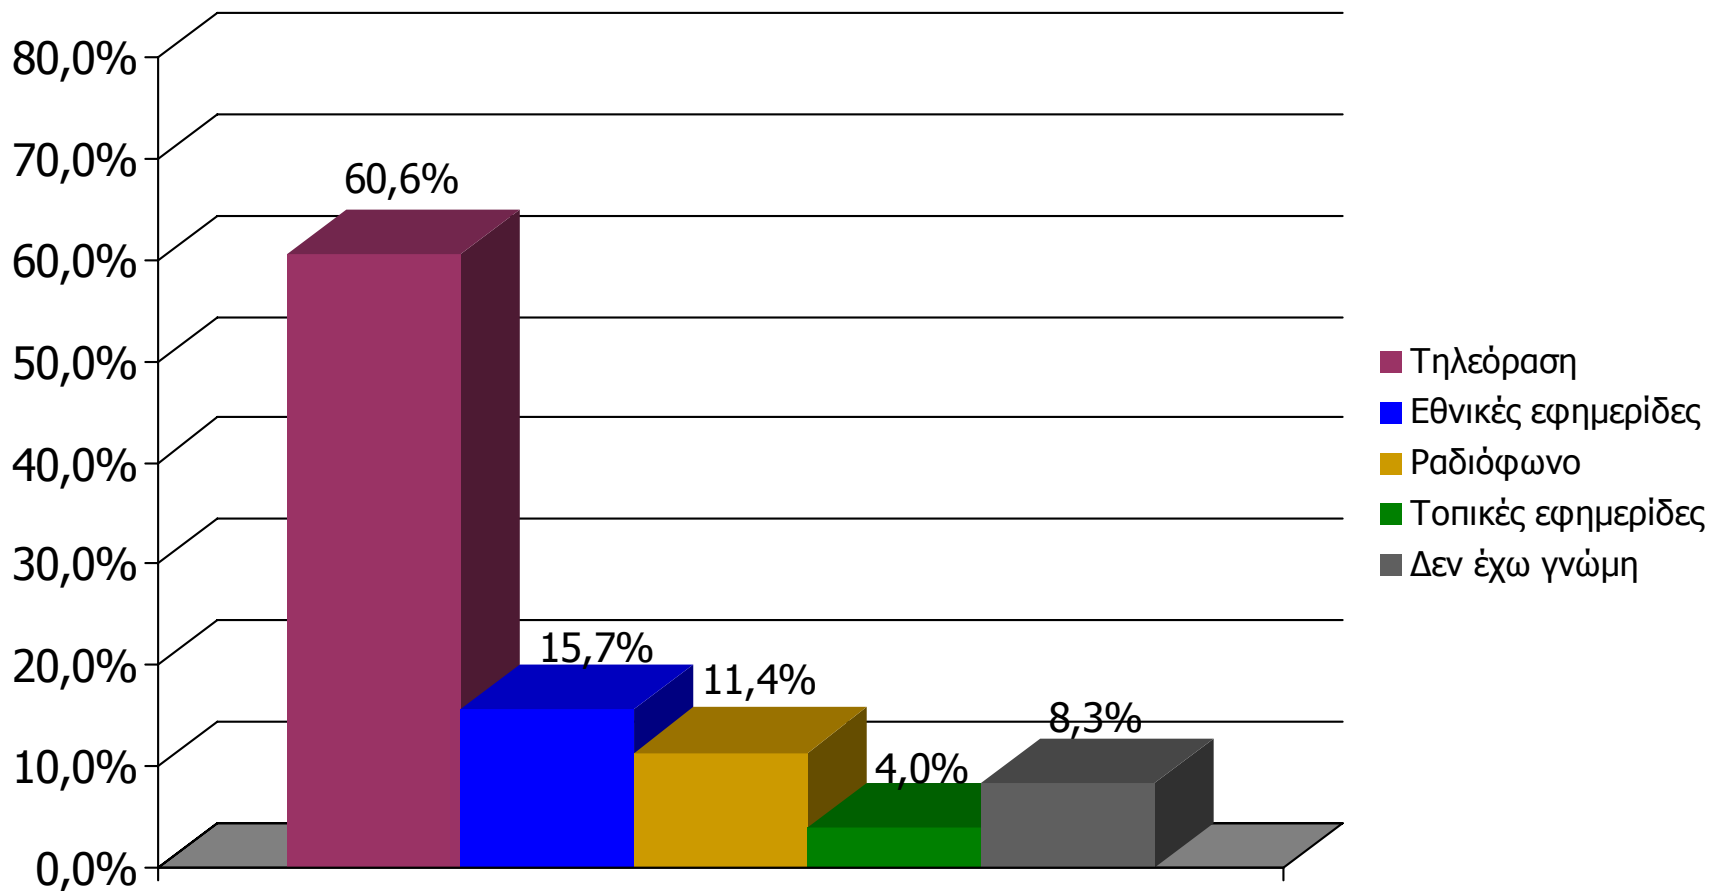

Γενική Εμπιστοσύνη σε ΜΜΕ (Νομός Λακωνίας)

Σκεπτόμενοι την ενημέρωσή σας συνολικά, θα σας διαβάσω τέσσερις βασικές πηγές ενημέρωσης και θα ήθελα να τις βάλετε σε σειρά ξεκινώντας από αυτήν που εμπιστεύεστε περισσότερο για την ενημέρωσή σας σε πολιτικά και διεθνή θέματα και καταλήγοντας σε αυτήν που εμπιστεύεστε λιγότερο.

ΠΡΩΤΕΣ ΑΝΑΦΟΡΕΣ

Βάση = Σύνολο ερωτηθέντων (N=650)