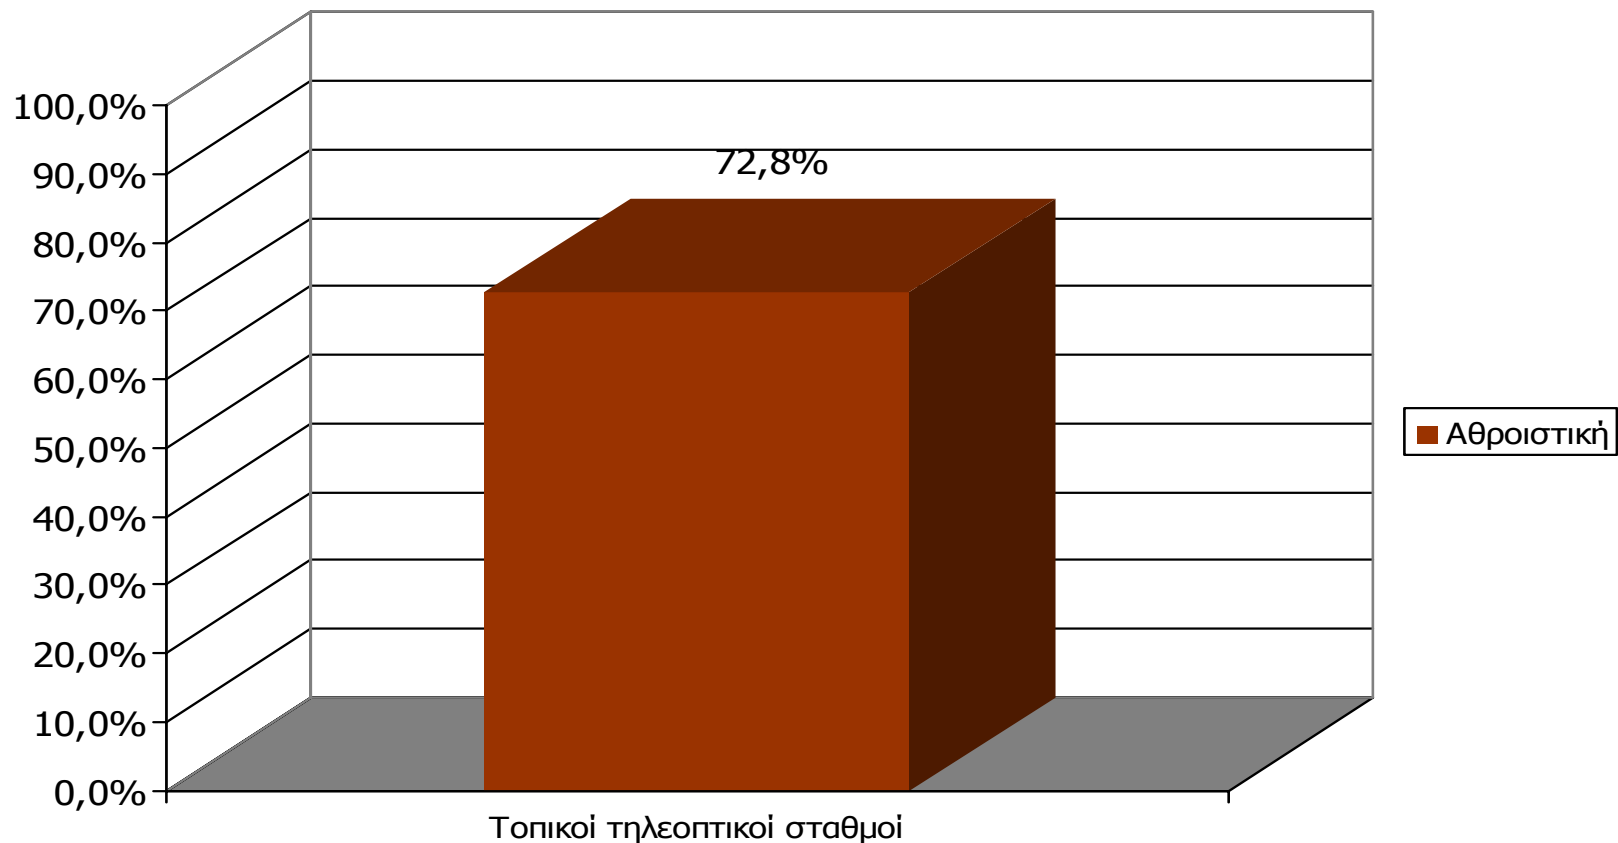

(Δεν άκουσαν: 97,1%)

0,0% 0,2% 0,4% 0,6% 0,8% 1,0% 1,2% 1,4% 1,6%

Βάση = Σύνολο ερωτηθέντων (N=650)

ΤΗΛΕΟΠΤΙΚΟΙ ΣΤΑΘΜΟΙ ΝΟΜΟΥ ΛΑΚΩΝΙΑΣ

Αθροιστική τηλεθέαση εβδομάδας τοπικών Τ/Σ Νομού Λακωνίας (λίγα λεπτά την τελευταία εβδομάδα)