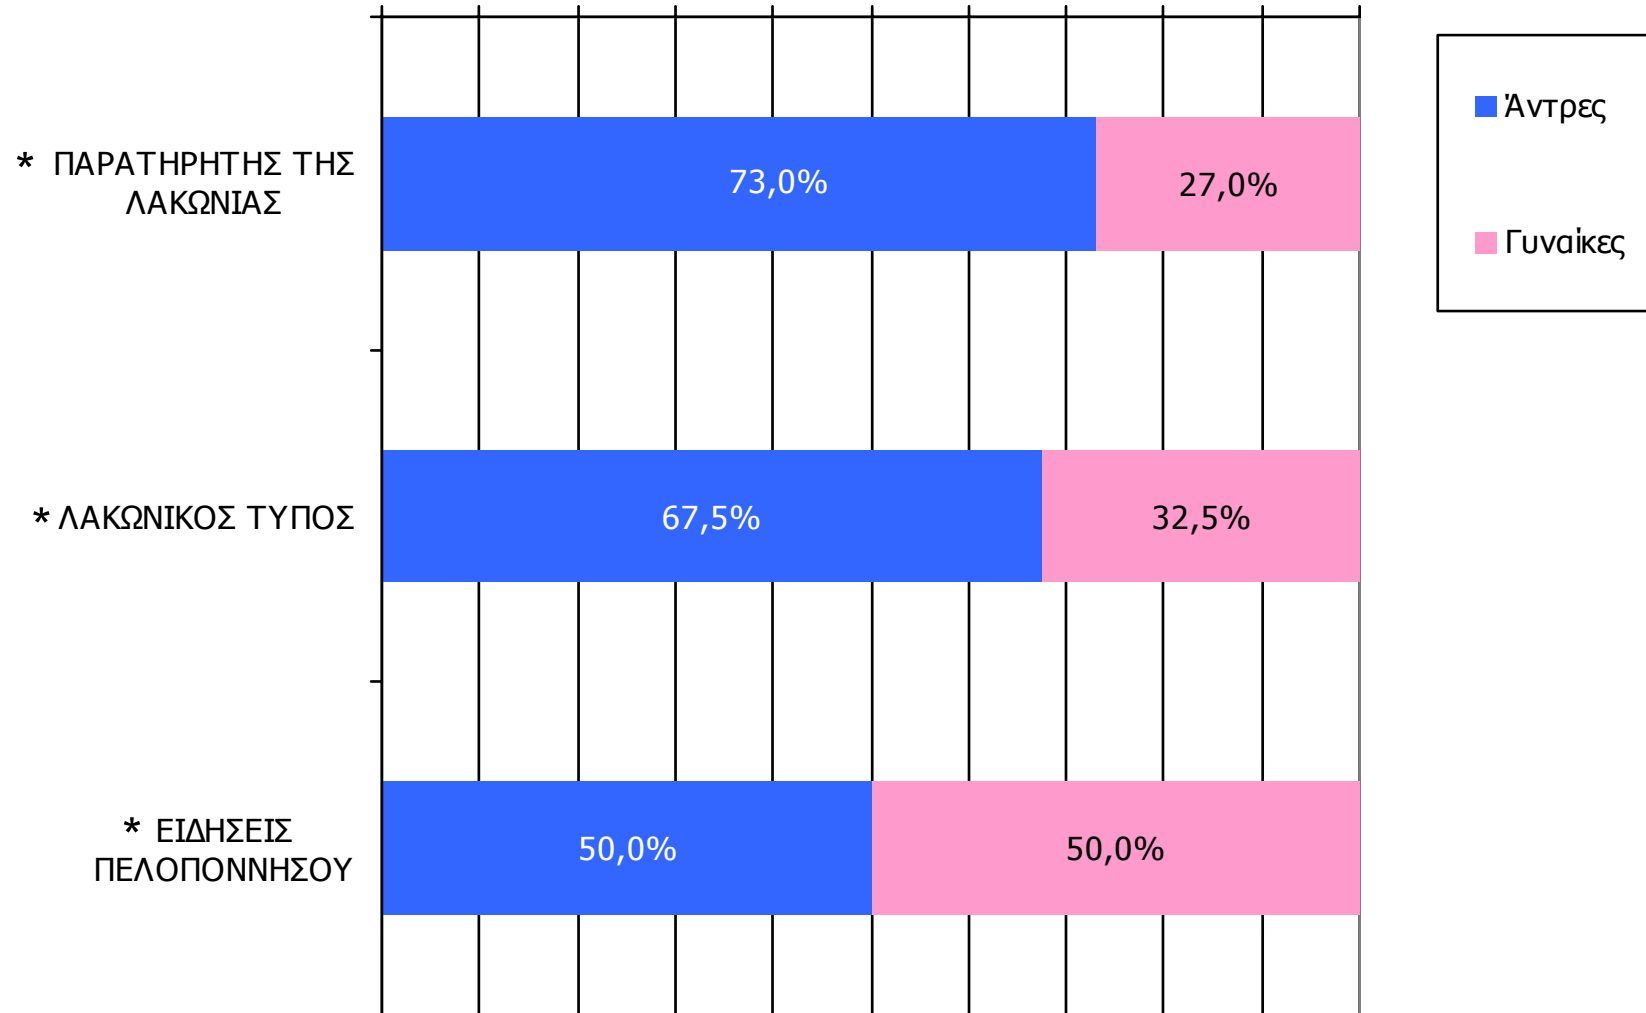

Αναγνωσιμότητα μέσου τεύχους ημερήσιου τοπικού τύπου Νομού Λακωνίας - Φύλο/ Προφίλ

Πότε την διαβάσατε τελευταία φορά; (Χθες ή την τελευταία φορά που κυκλοφόρησε) 100
0% 10% 20% 30% 40% 50% 60% 70% 80% 90% %

Βάση = Αναγνώστες (μέσου τεύχους) κάθε τίτλου

* Ενδεικτικά στοιχεία – Βάση μικρότερη των 60 ατόμων