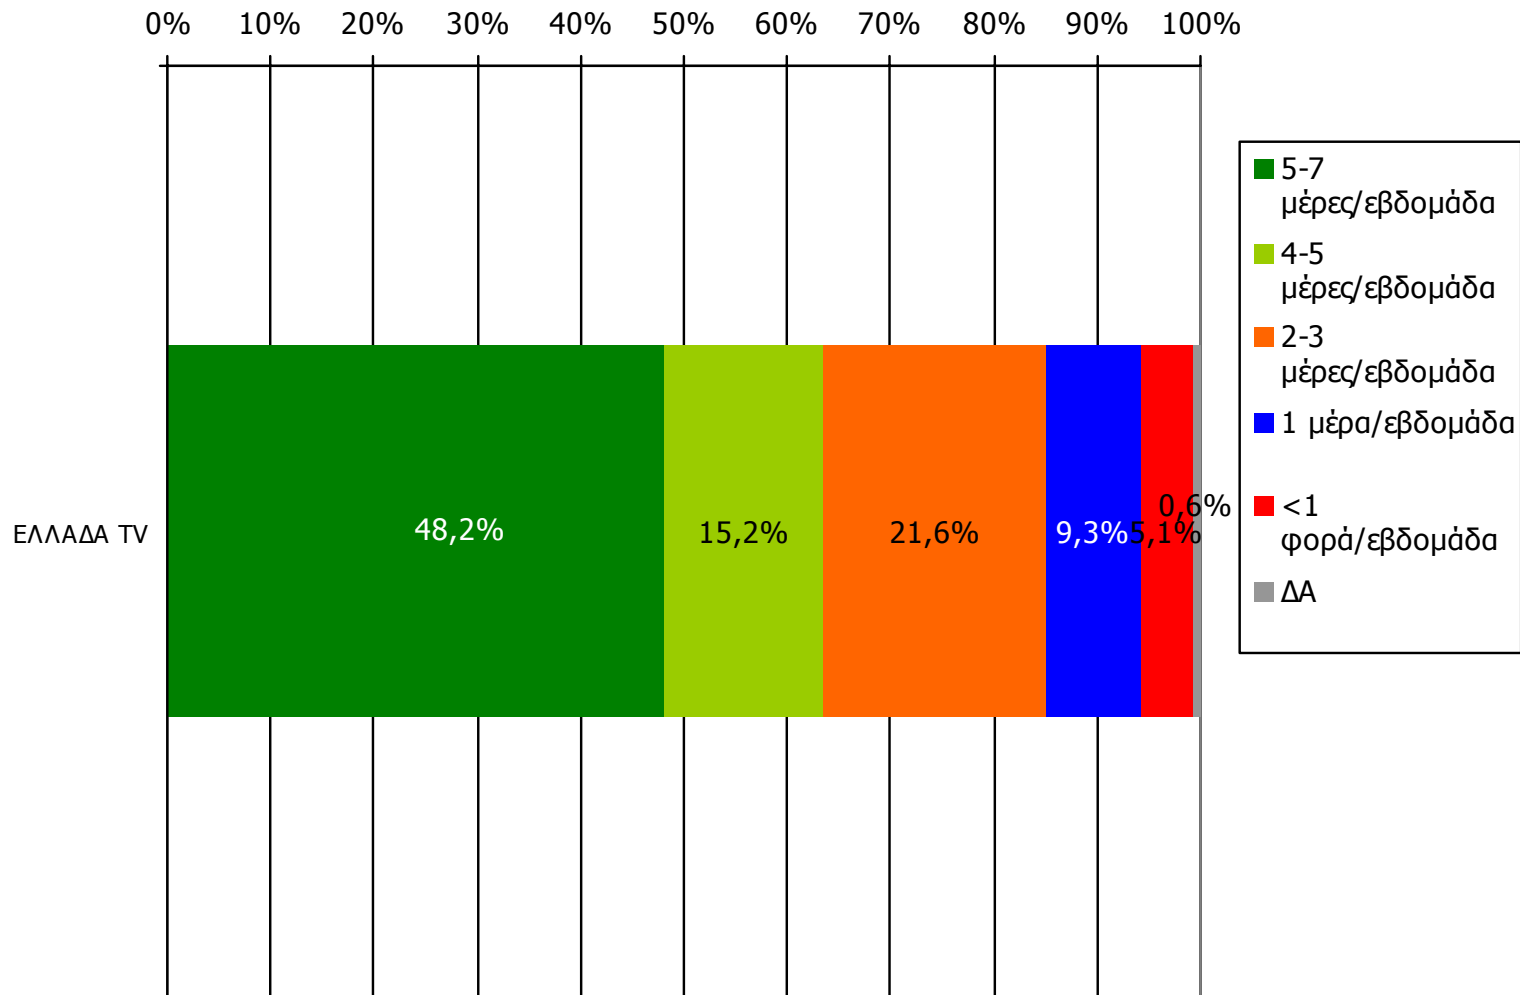

ΣΥΧΝΟΤΗΤΑ ΤΗΛΕΘΕΑΣΗΣ ΤΗΛΕΟΠΤΙΚΩΝ ΣΤΑΘΜΩΝ Νομού Λακωνίας (λίγα λεπτά την τελευταία εβδομάδα)

Πόσο συχνά παρακολουθείτε το τηλεοπτικό σταθμό...

Βάση = Τηλεθεατές (εβδομάδας) κάθε σταθμού