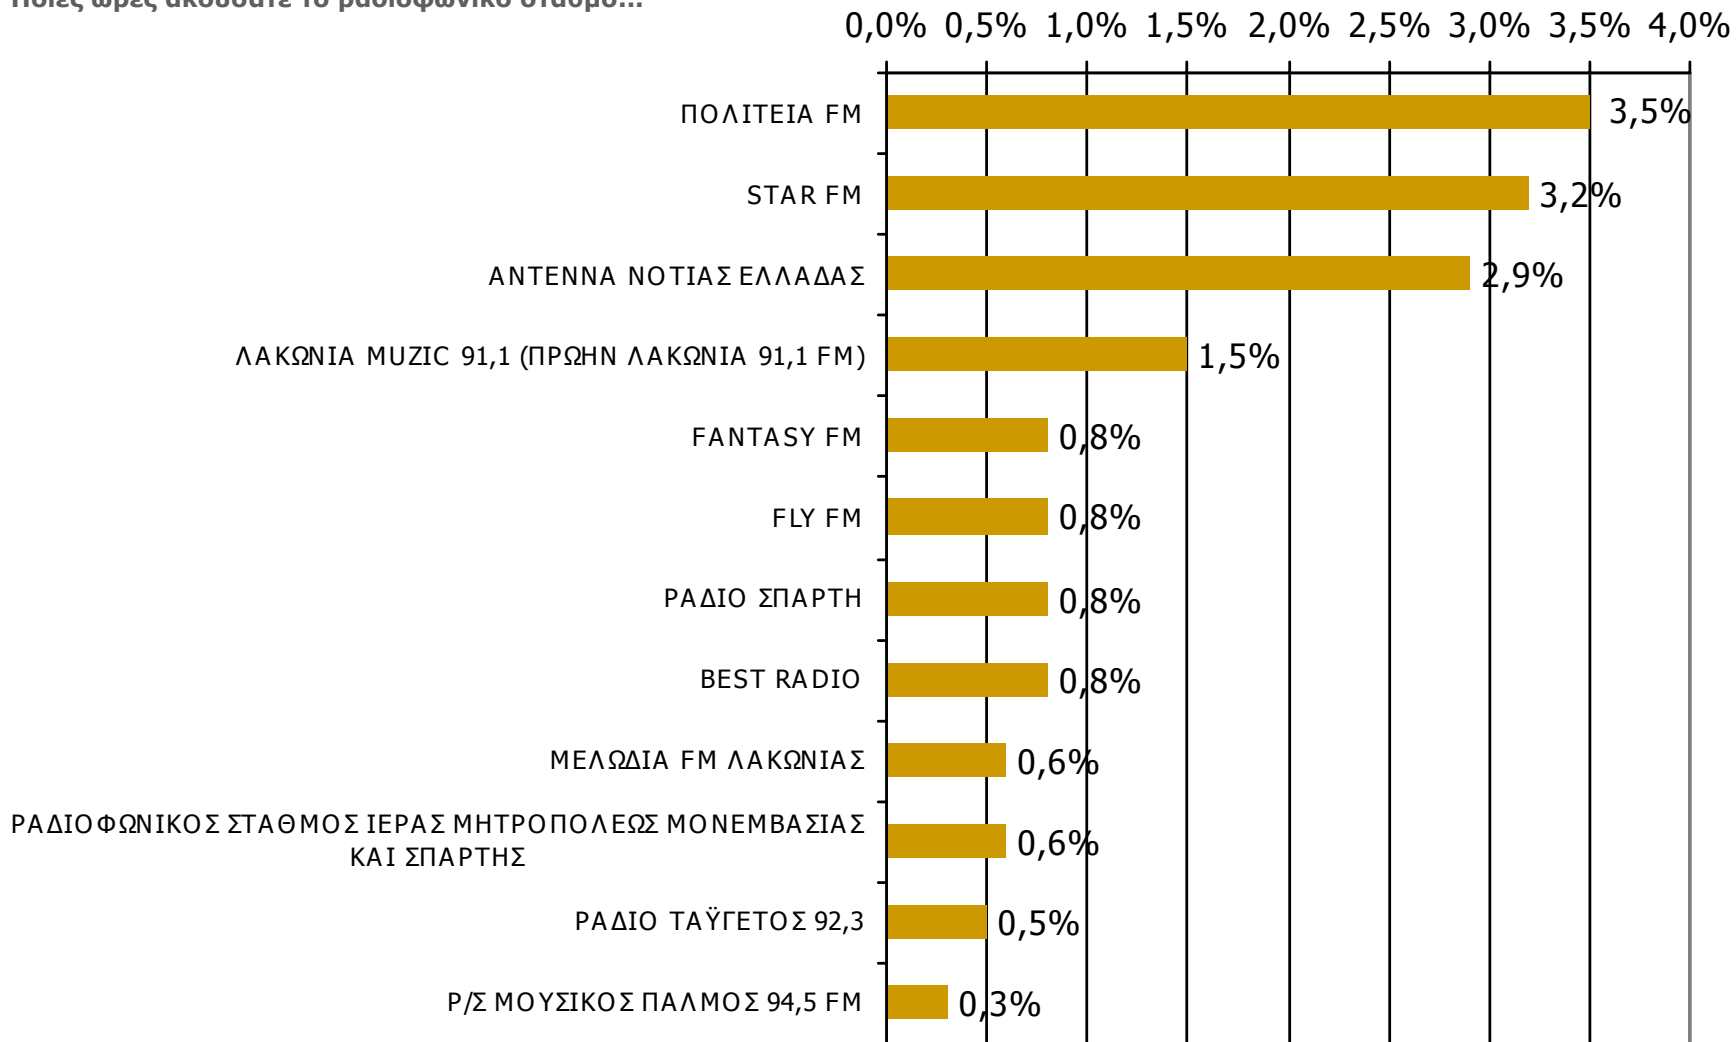

Μέση κάλυψη χρονικών ζωνών της ημέρας τοπικών Ρ/Σ Νομού Λακωνίας 13:00-15:59

Ποιες ώρες ακούσατε το ραδιοφωνικό σταθμό...

Βάση = Σύνολο ερωτηθέντων (N=650)