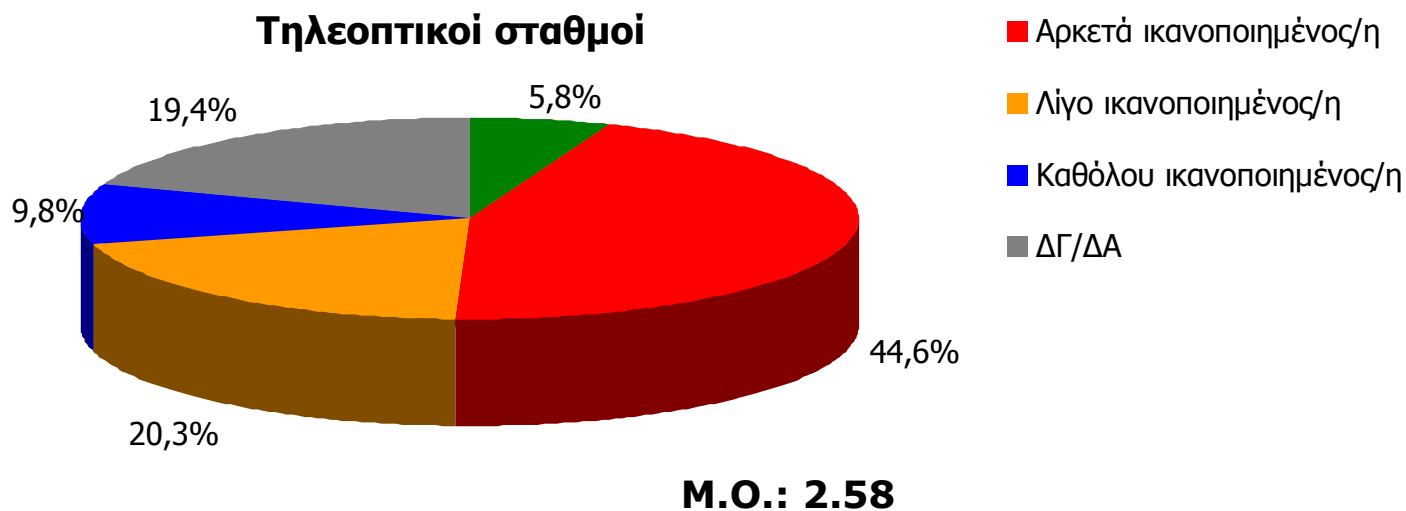

Γενική ικανοποίηση από ποιότητα ενημέρωσης ΜΜΕ Νομού Λακωνίας [2]

Γενικά πόσο ικανοποιημένος/η αισθάνεστε από την ποιότητα της ενημέρωσης που παρέχουν οι Ραδιοφωνικοί και Τηλεοπτικοί σταθμοί του Νομού;

- Πολύ ικανοποιημένος/η
- Αρκετά ικανοποιημένος/η
- Λίγο ικανοποιημένος/η
- Καθόλου ικανοποιημένος/η
- ΔΓ/ΔΑ

Βάση = Σύνολο ερωτηθέντων (N=650)