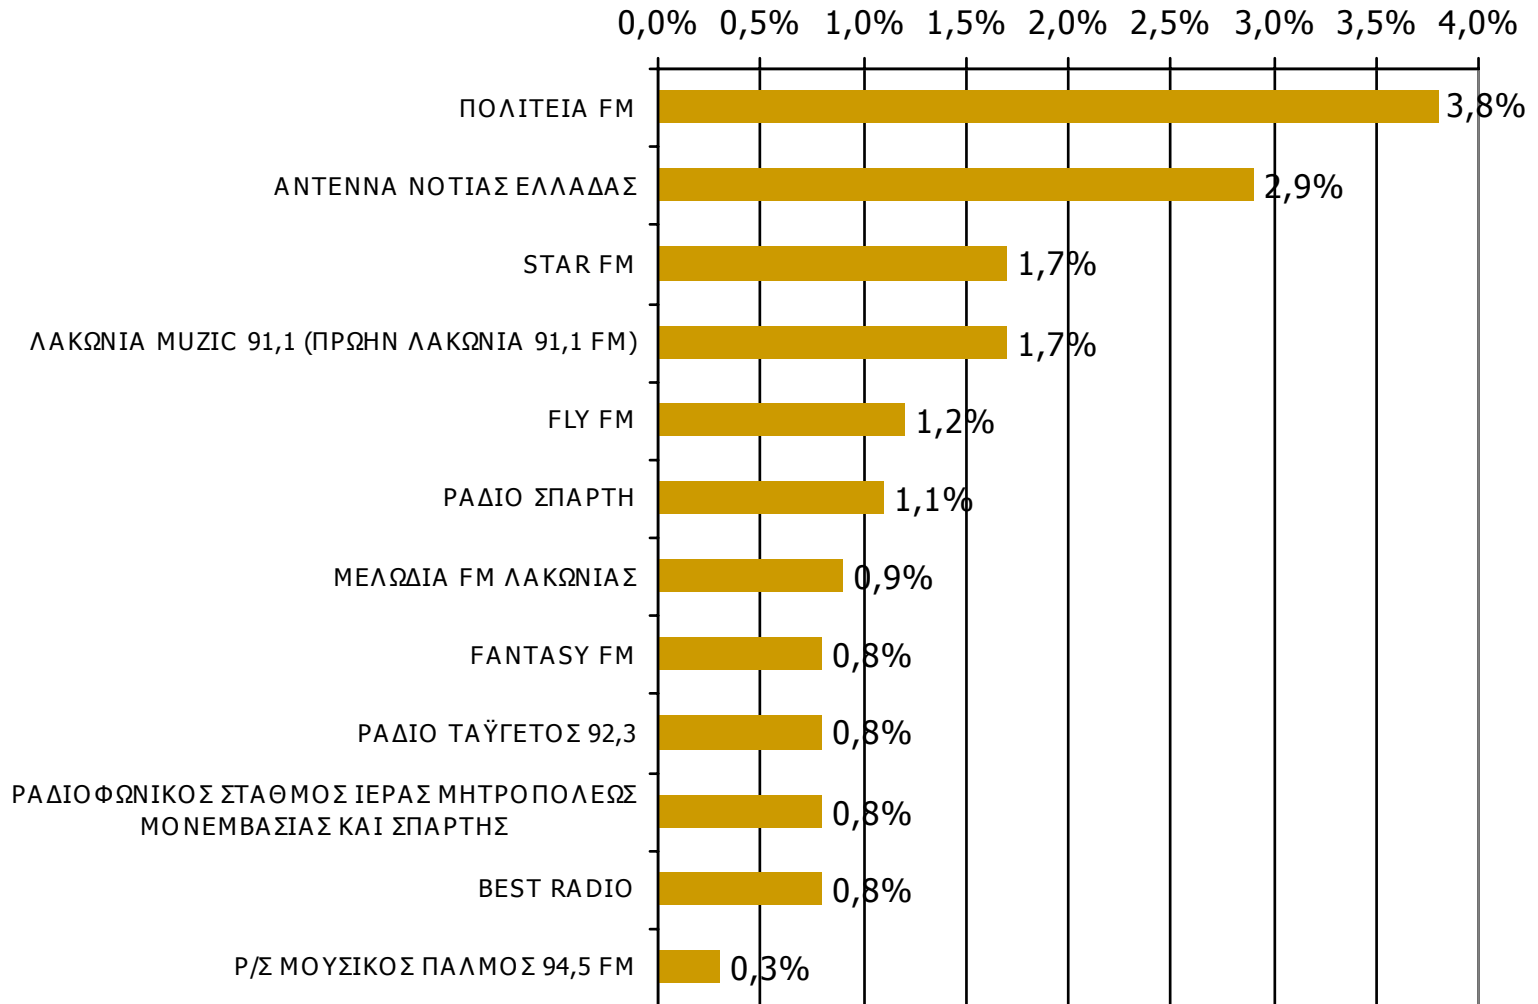

Μέση κάλυψη χρονικών ζωνών της ημέρας τοπικών Ρ/Σ Νομού Λακωνίας 16:00-19:59

Ποιες ώρες ακούσατε το ραδιοφωνικό σταθμό...

Βάση = Σύνολο ερωτηθέντων (N=650)