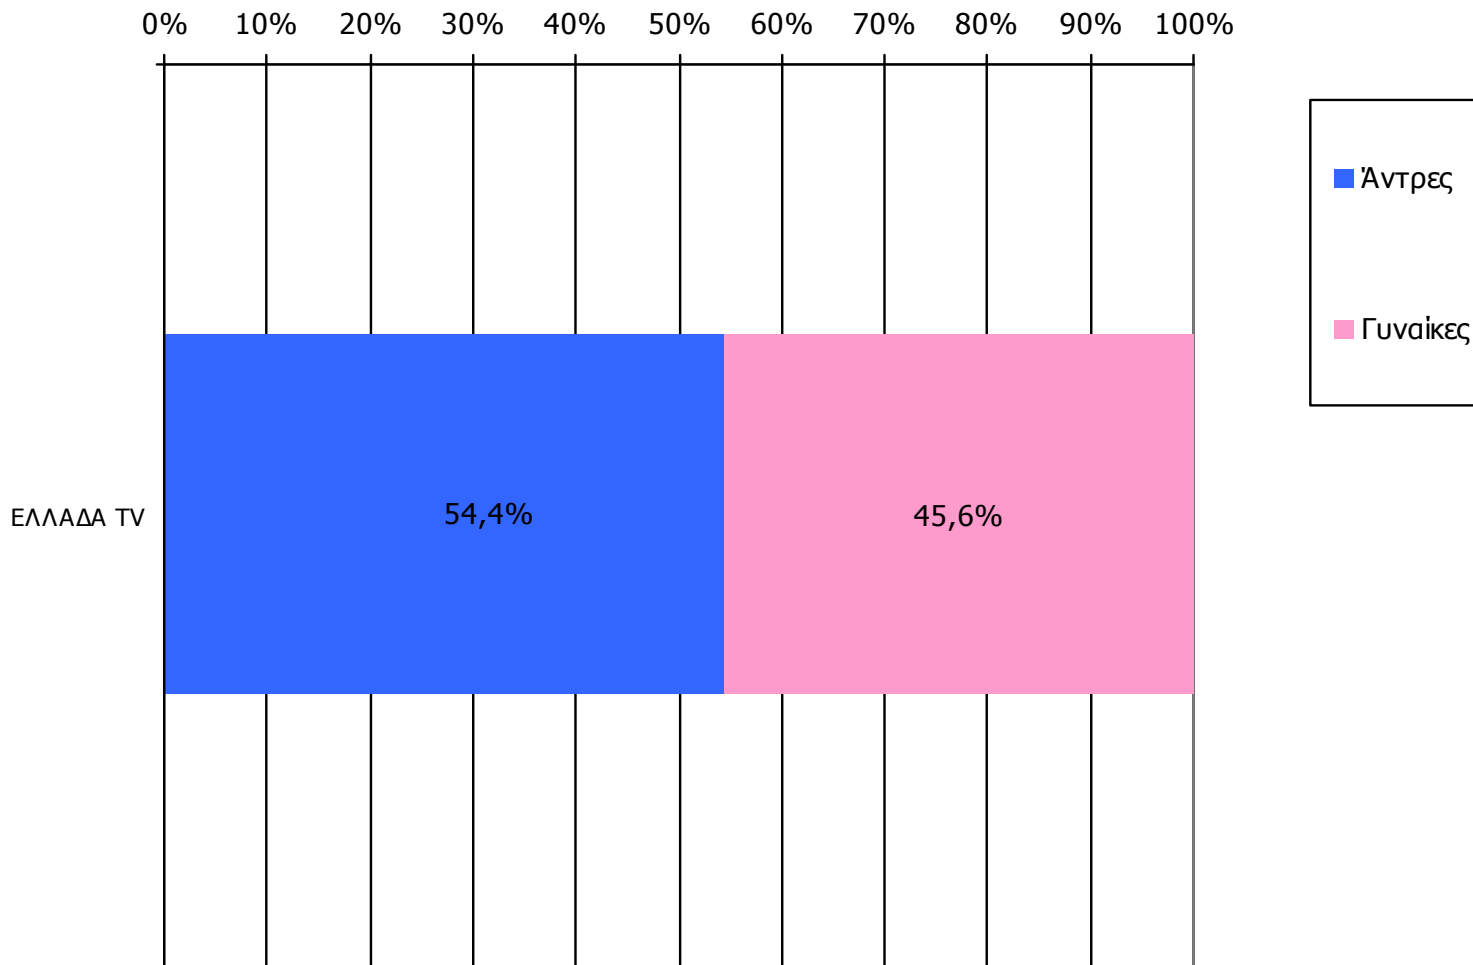

Μέση ημερήσια κάλυψη τοπικών Τ/Σ Νομού Λακωνίας – Φύλο/ Προφίλ

Τον τηλεοπτικό σταθμό... τον παρακολουθήσατε χτες;

Βάση = Τηλεθεατές (χθες) κάθε σταθμού