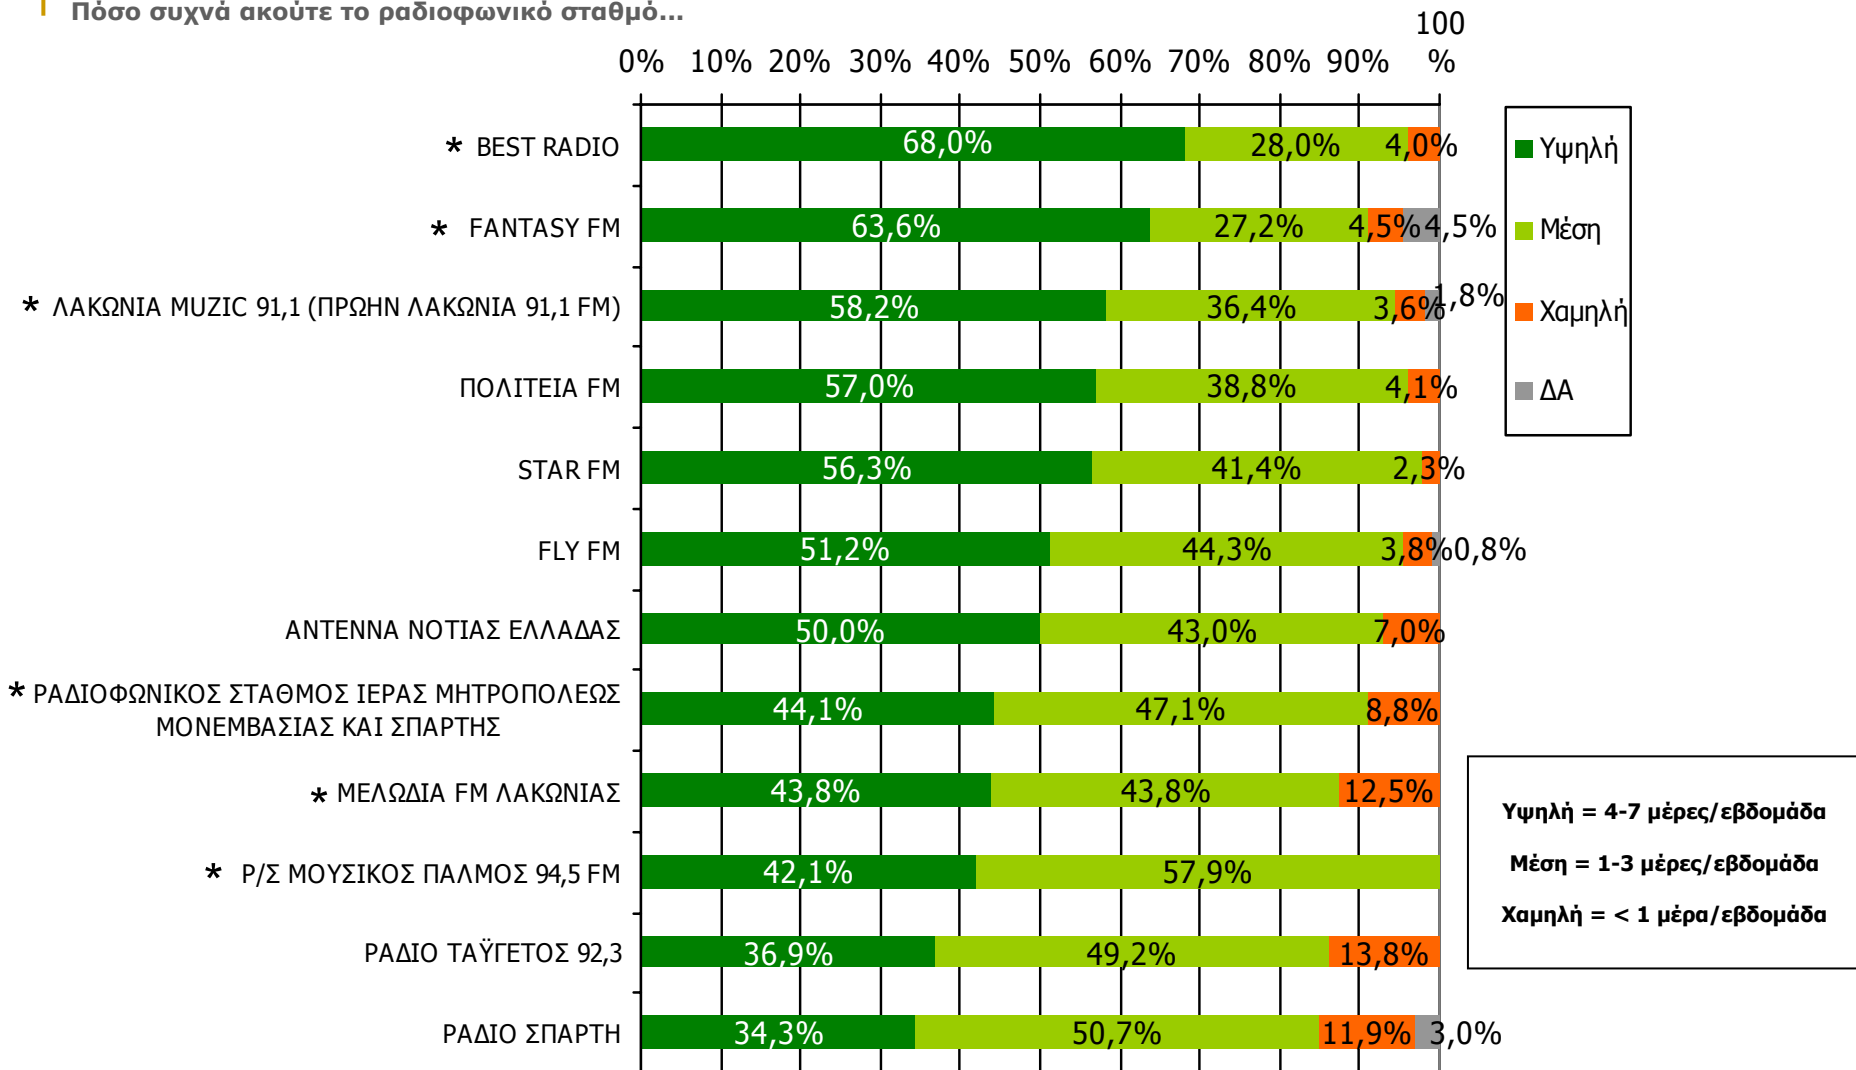

ΣΥΧΝΟΤΗΤΑ ΑΚΡΟΑΣΗΣ ΡΑΔΙΟΦΩΝΙΚΩΝ ΣΤΑΘΜΩΝ Νομού Λακωνίας (λίγα λεπτά την τελευταία εβδομάδα)

Πόσο συχνά ακούτε το ραδιοφωνικό σταθμό...

Βάση = Ακροατές (εβδομάδας) κάθε σταθμού

* Ενδεικτικά στοιχεία – Βάση μικρότερη των 60 ατόμων