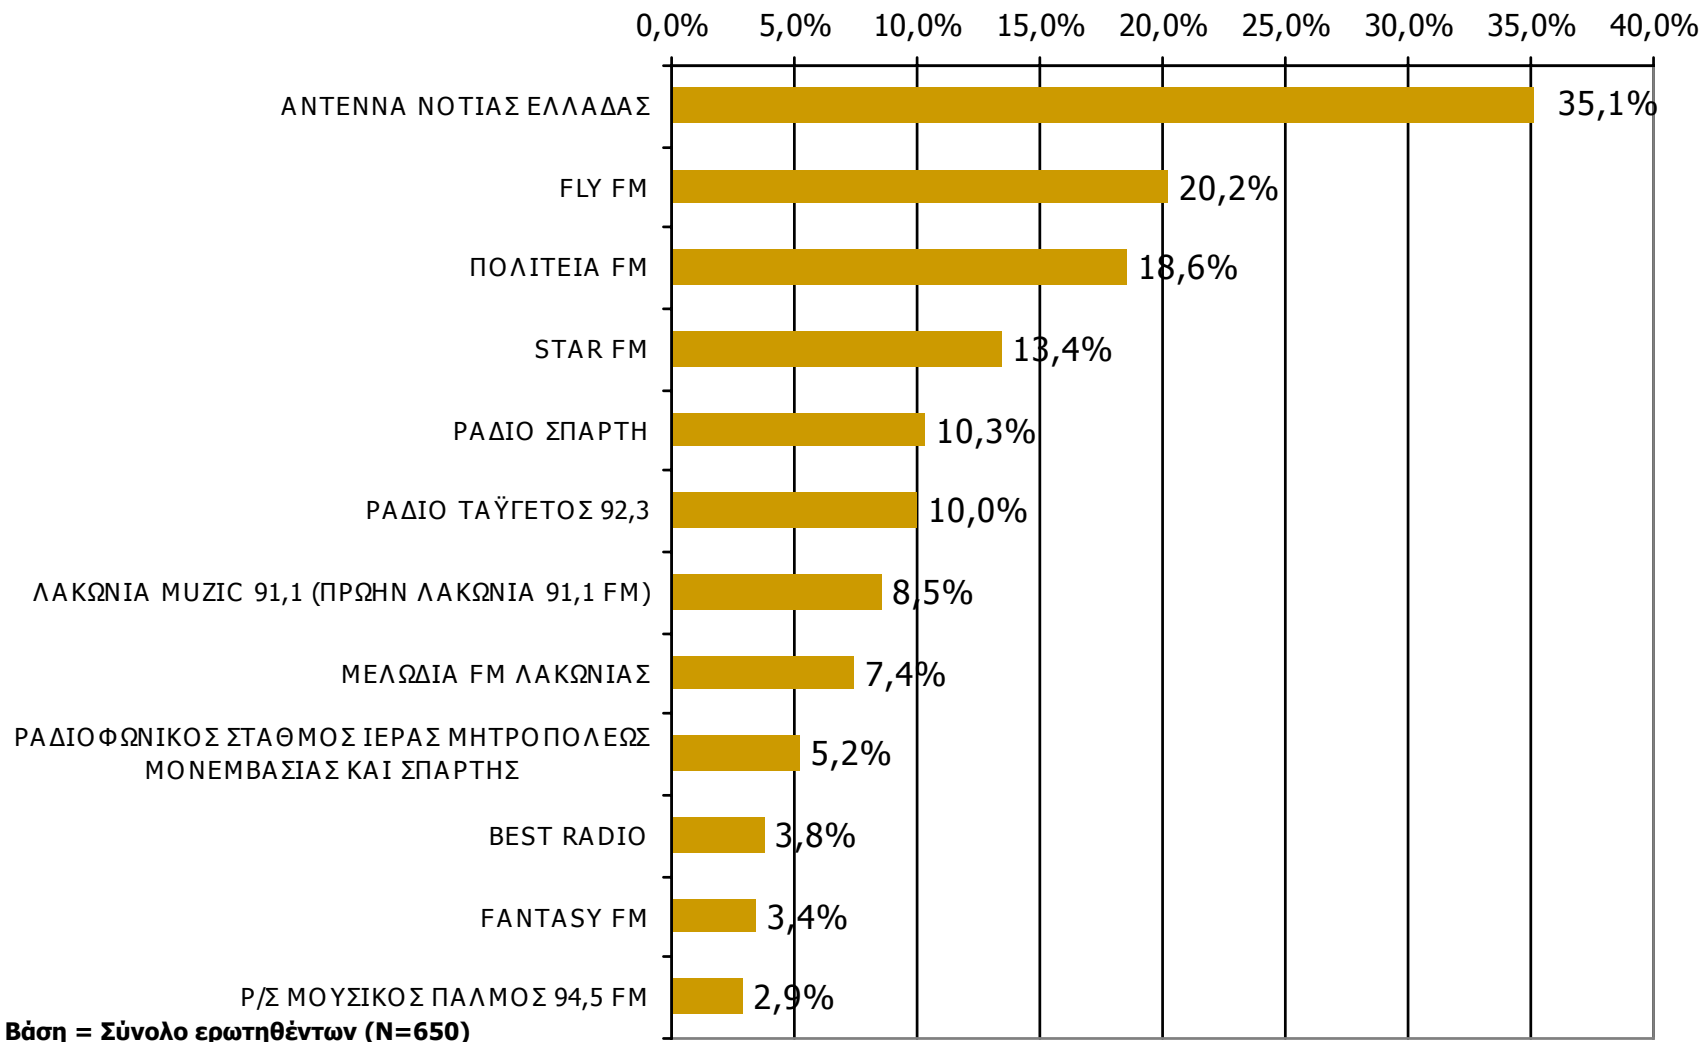

Αθροιστική ακροαματικότητα εβδομάδας τοπικών Ρ/Σ Νομού Λακωνίας (λίγα λεπτά την τελευταία εβδομάδα)

Θα σας διαβάσω μια σειρά από τοπικούς ραδιοφωνικούς σταθμούς που εκπέμπουν στο νομό σας και θέλω να μου πείτε για κάθε έναν από αυτούς, αν τον ακούσατε την τελευταία εβδομάδα για τουλάχιστον λίγα λεπτά.

Βάση = Σύνολο ερωτηθέντων (N=650)