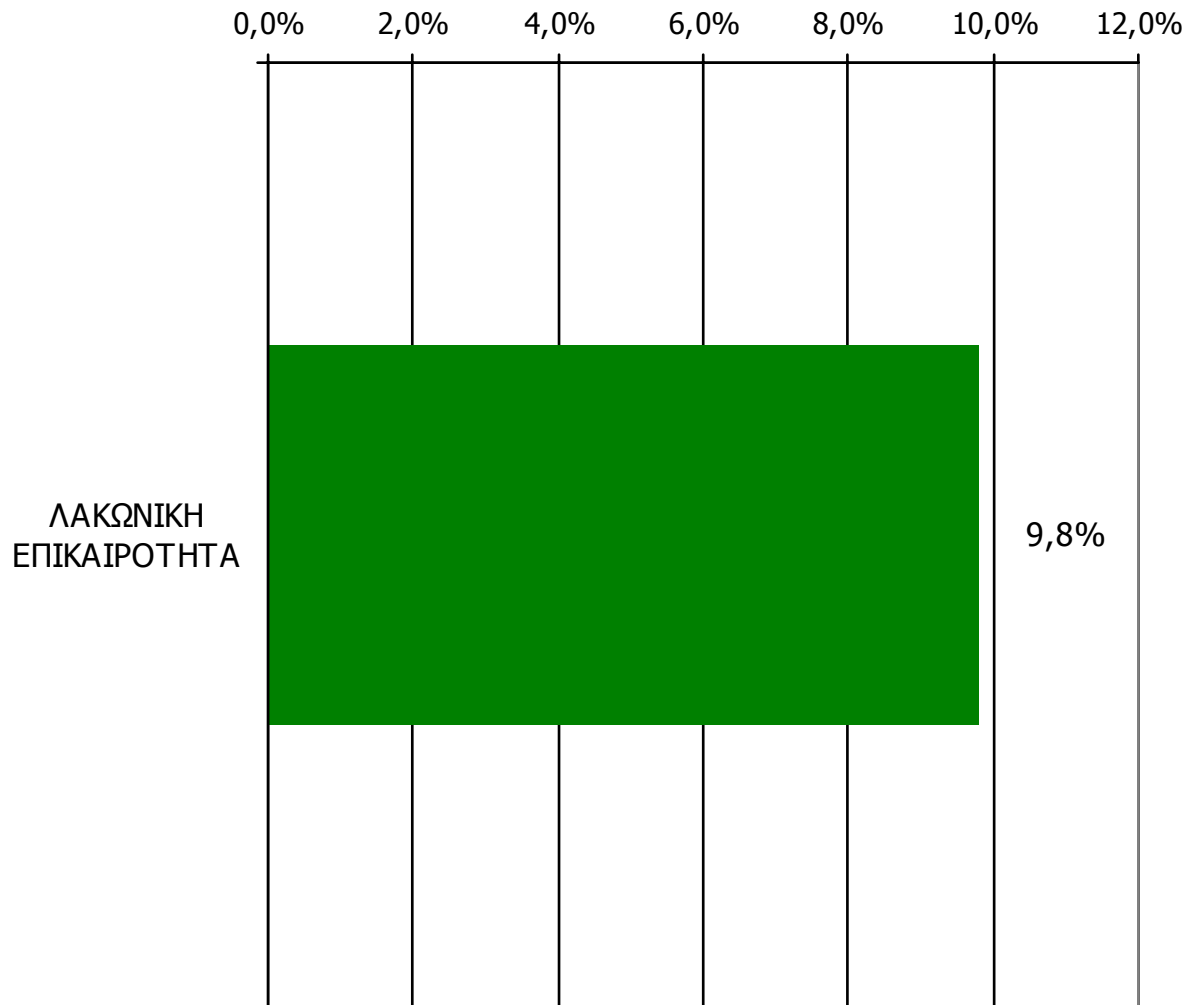

Αναγνωσιμότητα μέσου τεύχους εβδομαδιαίου τοπικού τύπου Νομού Λακωνίας

Πότε την διαβάσατε τελευταία φορά; (Την τελευταία εβδομάδα)

Βάση = Σύνολο ερωτηθέντων (N=650)