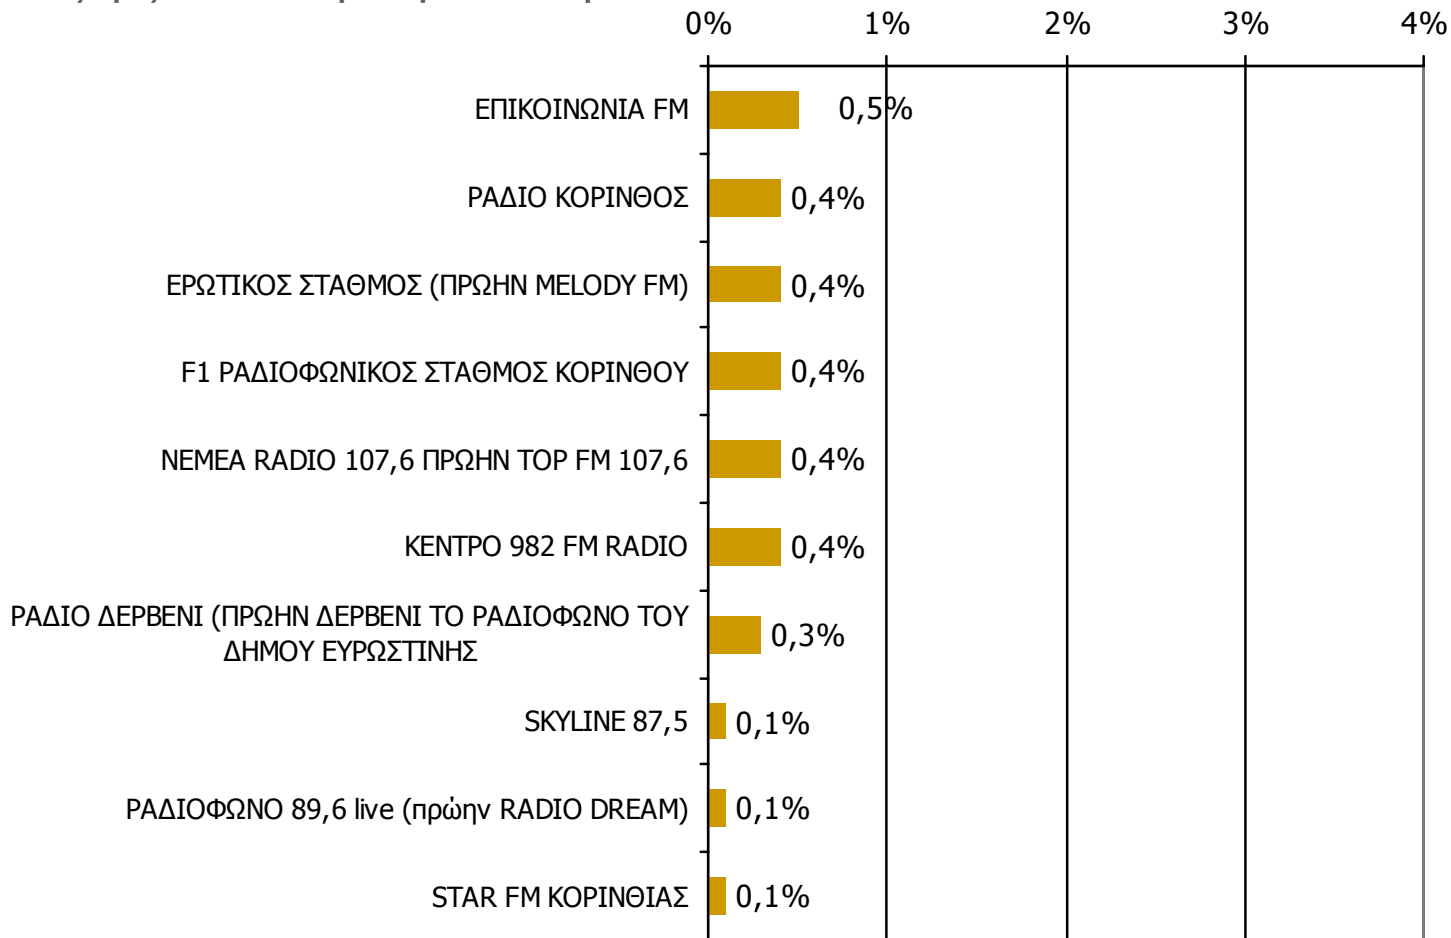

Μέση κάλυψη χρονικών ζωνών της ημέρας τοπικών Ρ/Σ Νομού Κορινθίας 13:00-15:59-2

Ποιες ώρες ακούσατε το ραδιοφωνικό σταθμό...

* Εμφανίζονται οι Ρ/Σ που αναφέρθηκαν στη συγκεκριμένη ζώνη

Βάση = Σύνολο ερωτηθέντων (N=750)