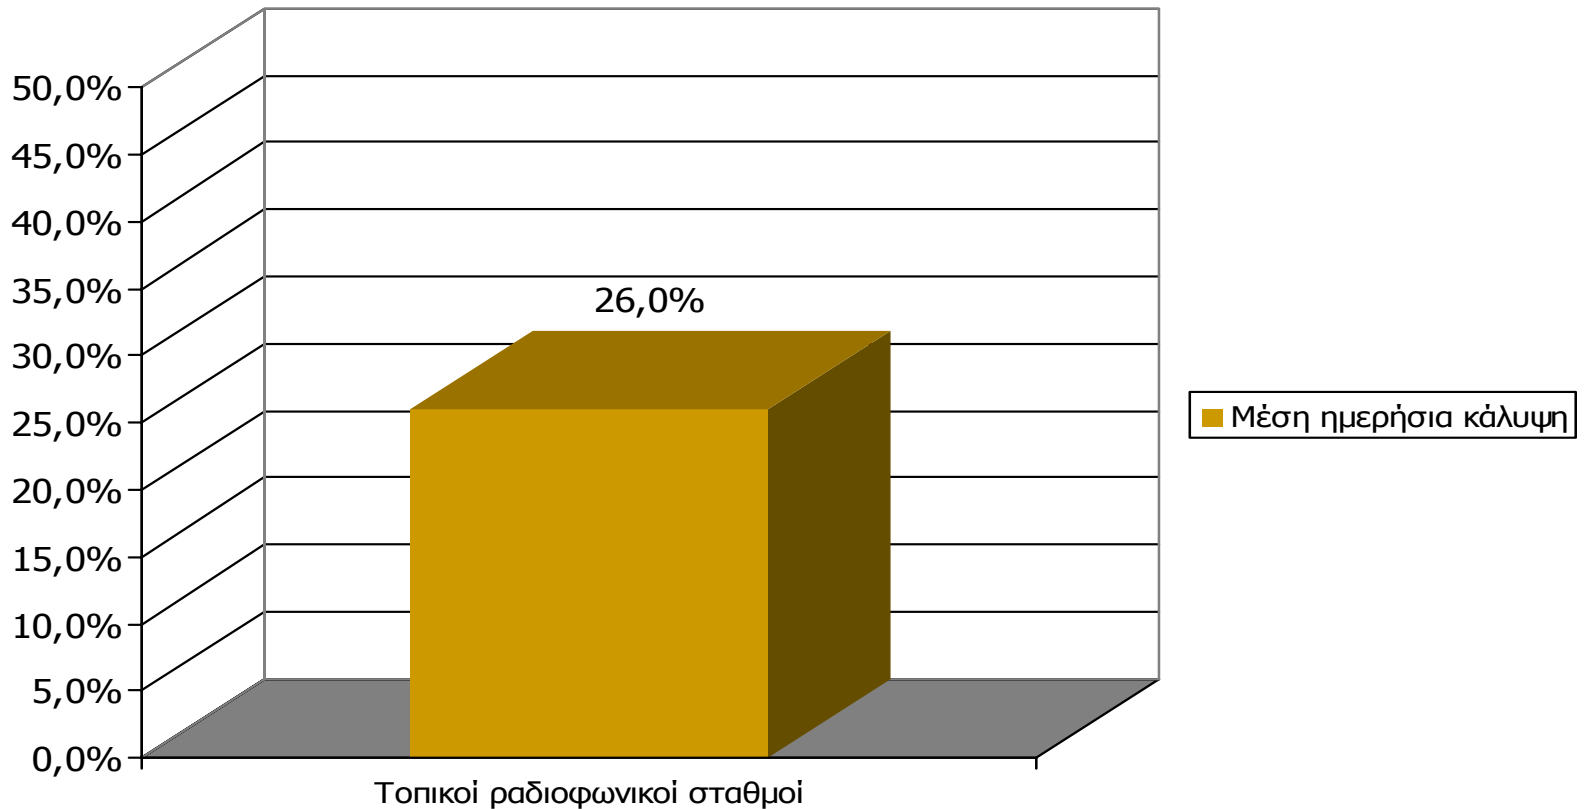

Μέση ημερήσια κάλυψη τοπικών Ρ/Σ Νομού Κορινθίας (χθες)

Μ.Ο.: 1.97 Ρ/Σ

Βάση = Σύνολο ερωτηθέντων (N=750)