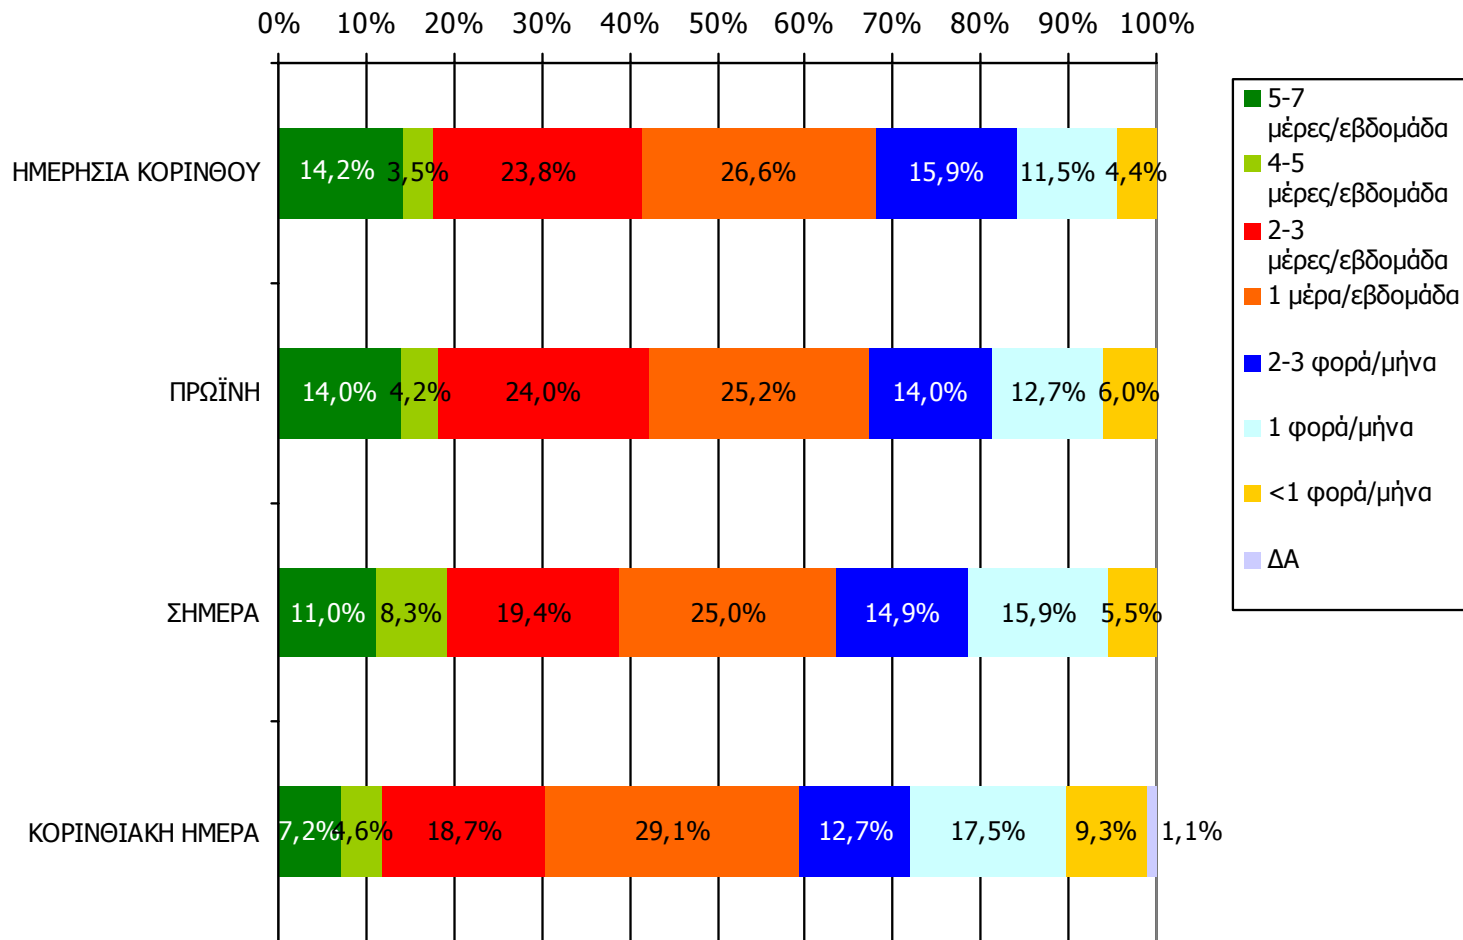

**Αθροιστική αναγνωσιμότητα τριμήνου ημερήσιου τοπικού τύπου
(έστω 2' το τελευταίο τρίμηνο) Νομού Κορινθίας
Προβολές στον πληθυσμό 15 ετών και άνω**

Πληθυσμός Νομού Κορινθίας , 15 ετών και άνω: 122.247 άτομα	Προβολή στον πληθυσμό 15 ετών και άνω	95% Διάστημα Εμπιστοσύνης	
		Κάτω φράγμα	Άνω φράγμα
ΠΡΩΪΝΗ	35.000	31.000	39.000
ΣΗΜΕΡΑ	30.000	26.000	33.000
ΗΜΕΡΗΣΙΑ ΚΟΡΙΝΘΟΥ	18.000	15.000	22.000
ΚΟΡΙΝΘΙΑΚΗ ΗΜΕΡΑ	14.000	11.000	17.000

ΣΥΧΝΟΤΗΤΑ ΑΝΑΓΝΩΣΗΣ ΗΜΕΡΗΣΙΩΝ ΕΦΗΜΕΡΙΔΩΝ Νομού Κορινθίας (έστω 2' το τελευταίο τρίμηνο)

Πόσο συχνά διαβάζετε την εφημερίδα...

Βάση = Αναγνώστες (τριμήνου) κάθε τίτλου