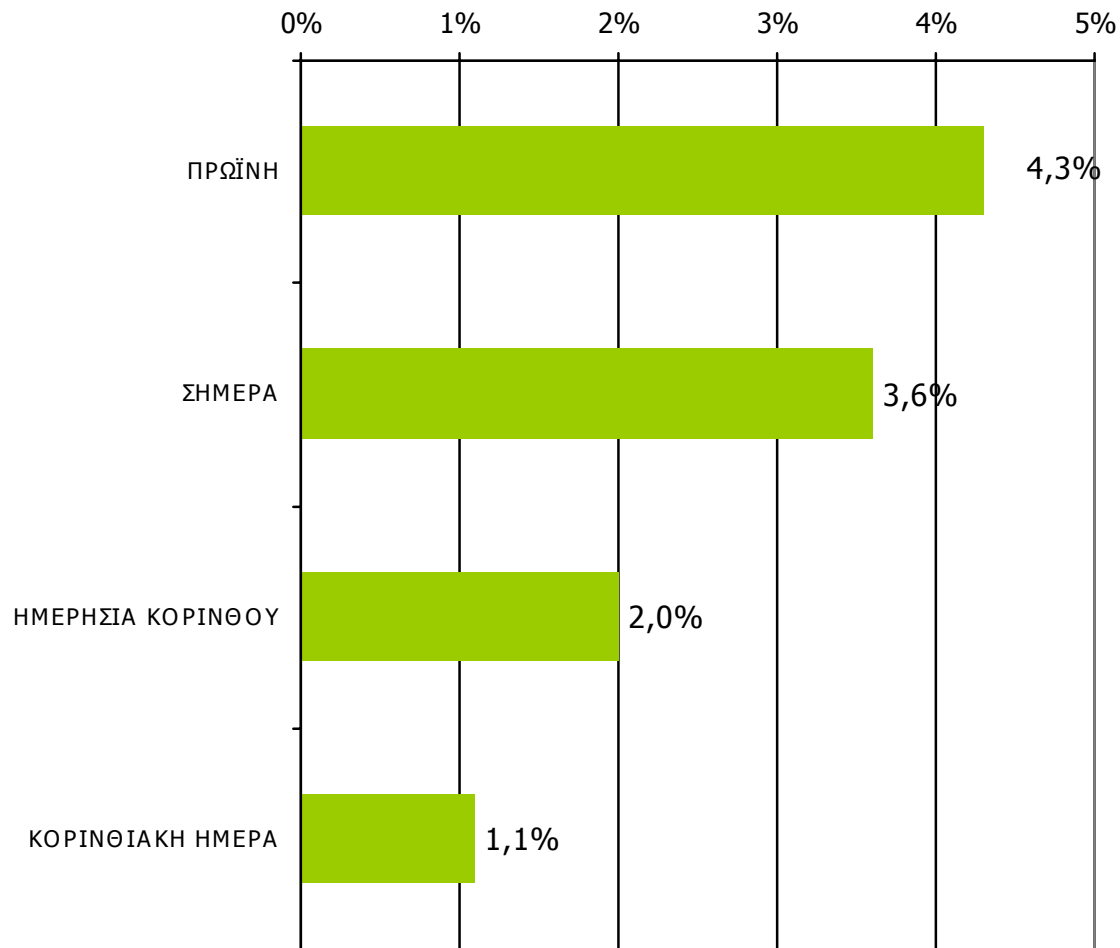

Αναγνωσιμότητα μέσου τεύχους ημερήσιου τοπικού τύπου Νομού Κορινθίας

Πότε την διαβάσατε τελευταία φορά; (Χθες ή την τελευταία φορά που κυκλοφόρησε)

Βάση = Σύνολο ερωτηθέντων (N=750)