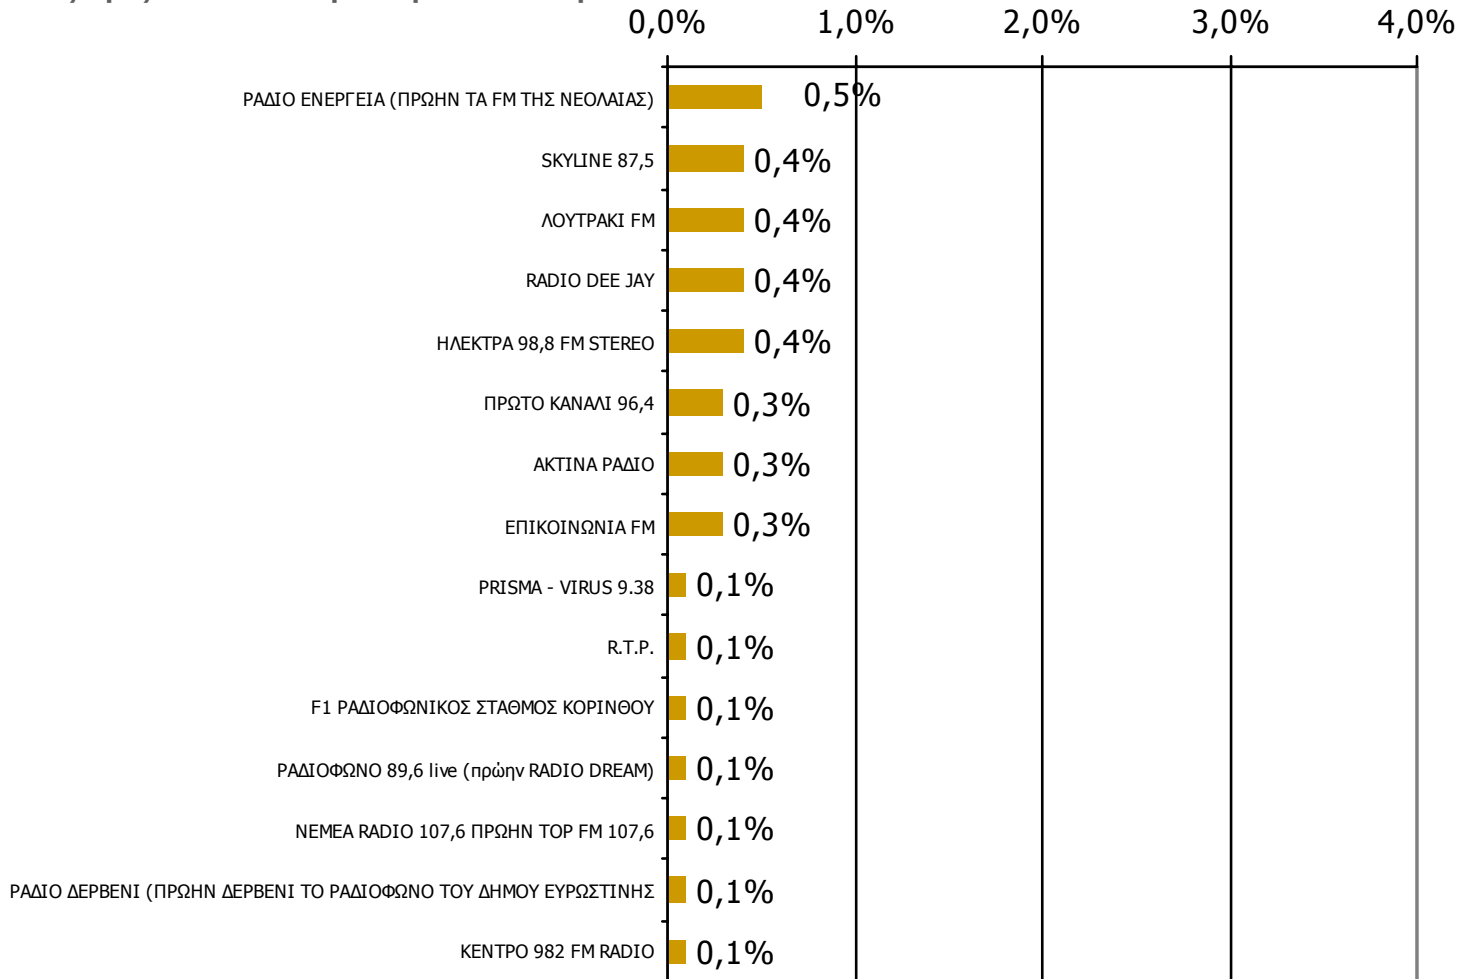

Μέση κάλυψη χρονικών ζωνών της ημέρας τοπικών Ρ/Σ Νομού Κορινθίας 6:00-8:59

Ποιες ώρες ακούσατε το ραδιοφωνικό σταθμό...

* Εμφανίζονται οι Ρ/Σ που αναφέρθηκαν στη συγκεκριμένη ζώνη

Βάση = Σύνολο ερωτηθέντων (N=750)