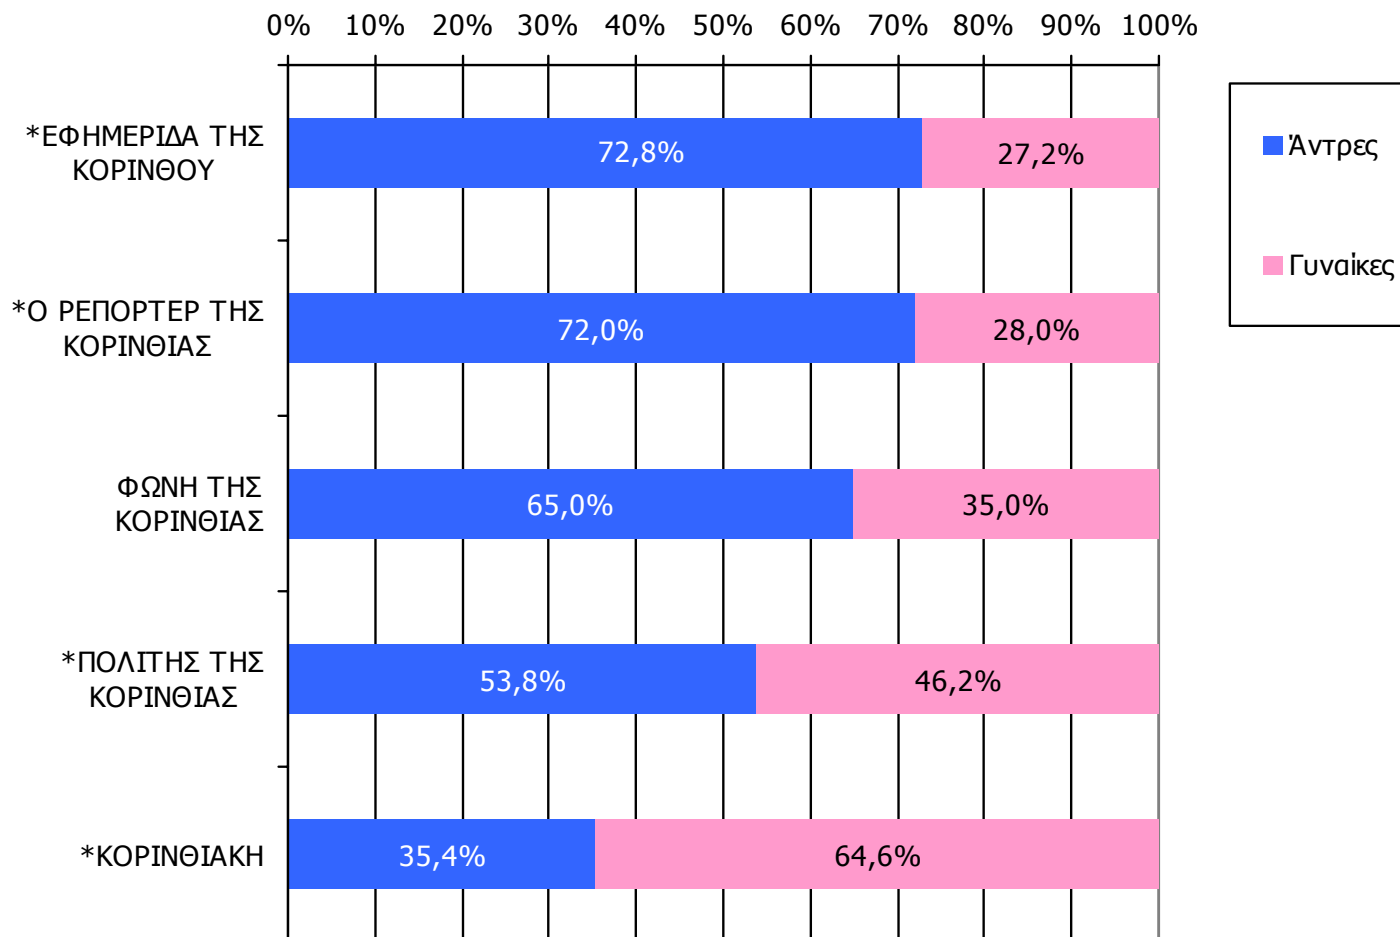

Αναγνωσιμότητα μέσου τεύχους εβδομαδιαίου τοπικού τύπου Νομού Κορινθίας – Φύλο / Προφίλ

Πότε την διαβάσατε τελευταία φορά; (Την τελευταία εβδομάδα)

Βάση = Αναγνώστες (μέσου τεύχους) κάθε τίτλου

*Ενδεικτικά στοιχεία- Βάση μικρότερη των 60 ατόμων