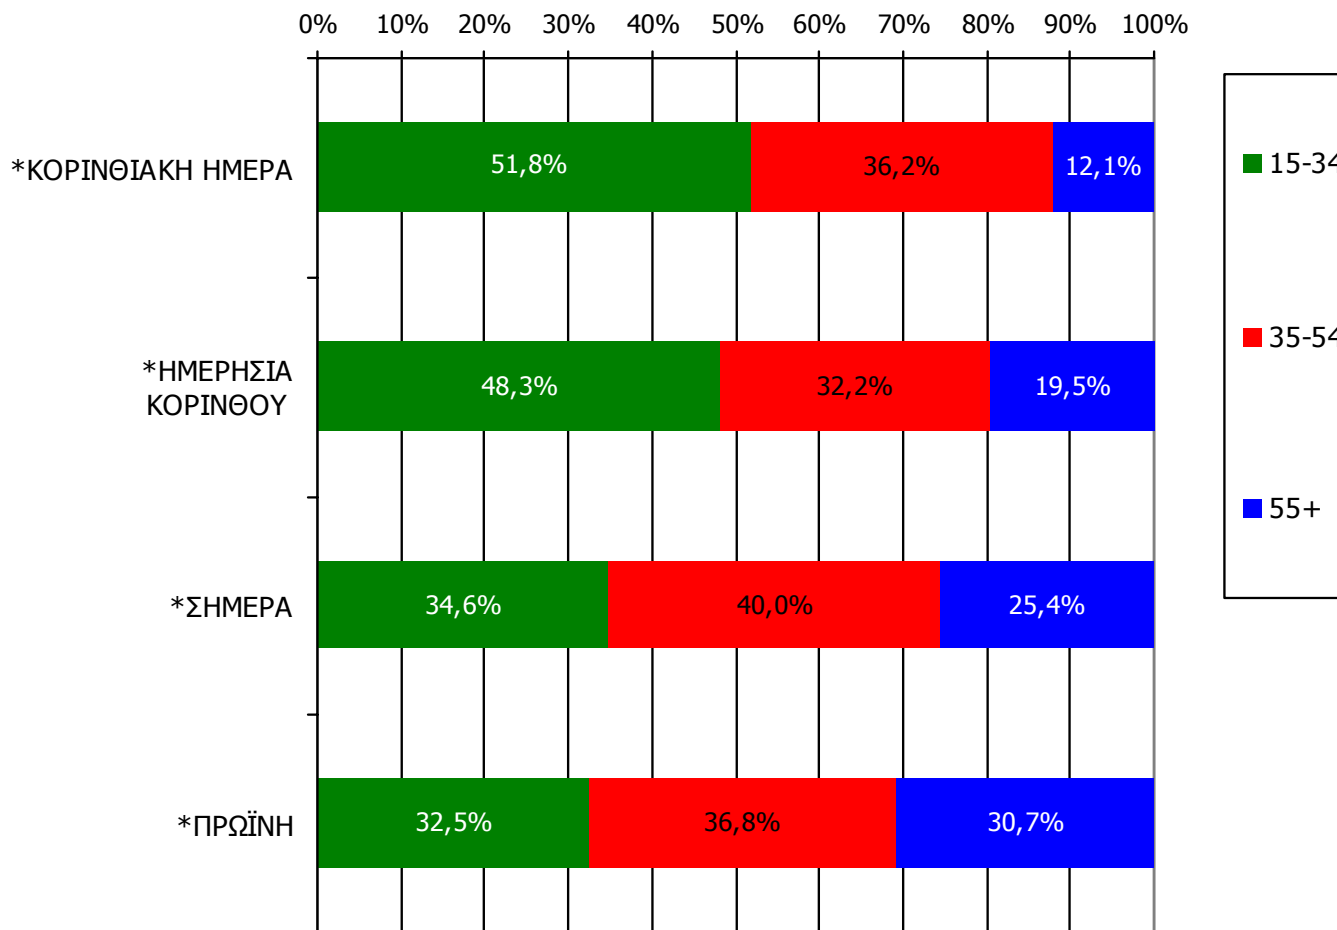

Αναγνωσιμότητα μέσω τεύχους ημερήσιου τοπικού τύπου Νομού Κορινθίας - Ηλικία/ Προφίλ

Πότε την διαβάσατε τελευταία φορά; (Χθες ή την τελευταία φορά που κυκλοφόρησε)

Βάση = Αναγνώστες (μέσω τεύχους) κάθε τίτλου

*Ενδεικτικά στοιχεία- Βάση μικρότερη των 60 ατόμων