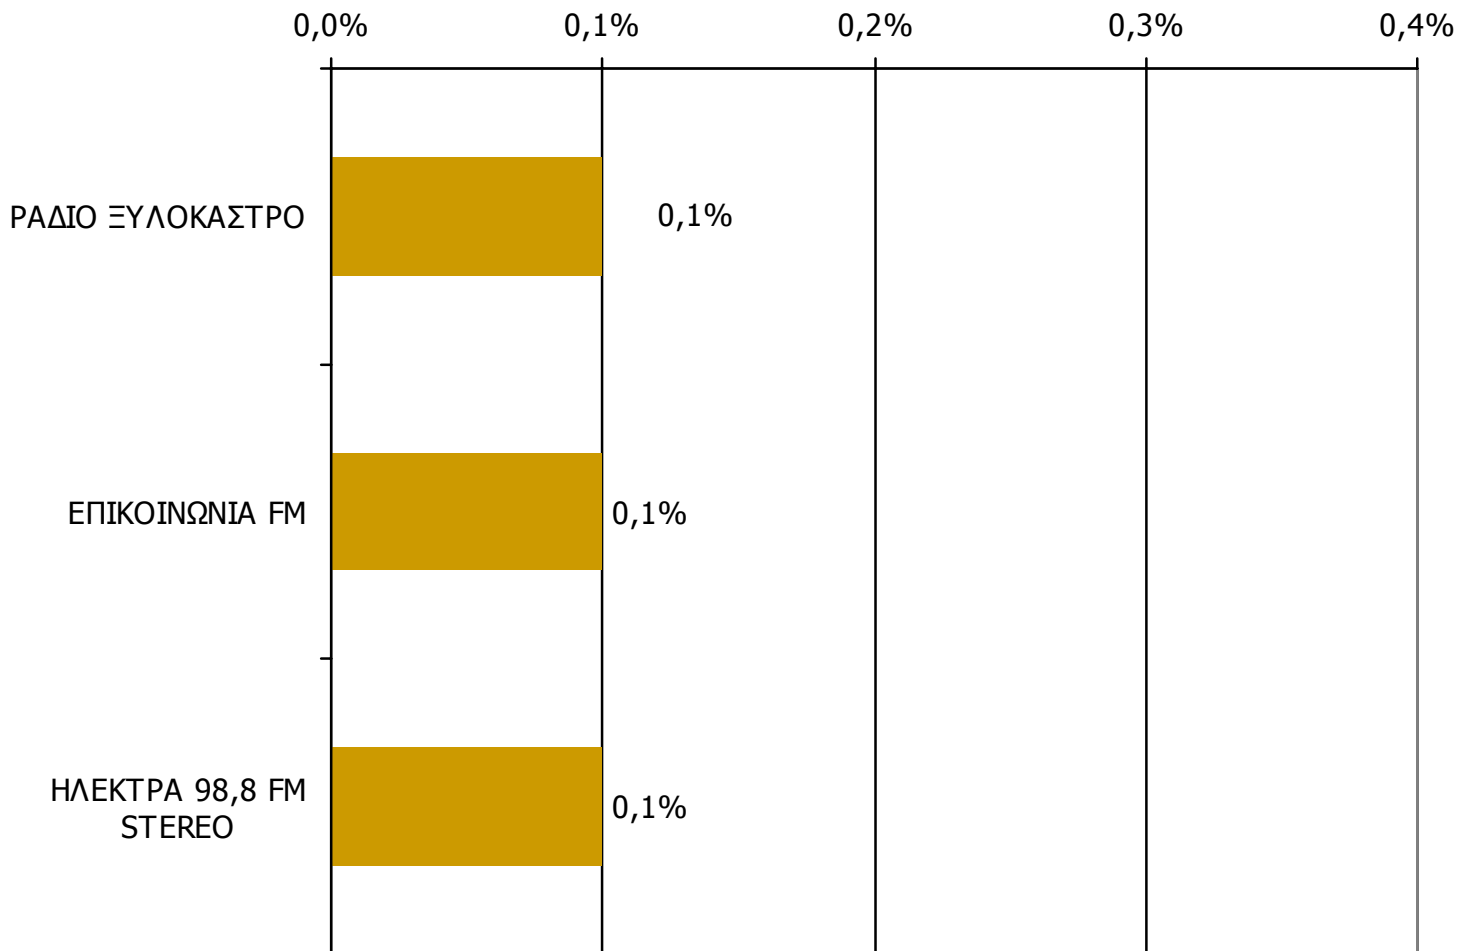

Μέση κάλυψη χρονικών ζωνών της ημέρας τοπικών Ρ/Σ Νομού Κορινθίας 00:00-05:59

Ποιες ώρες ακούσατε το ραδιοφωνικό σταθμό...

Βάση = Σύνολο ερωτηθέντων (N=750)

* Εμφανίζονται οι Ρ/Σ που αναφέρθηκαν στη συγκεκριμένη ζώνη