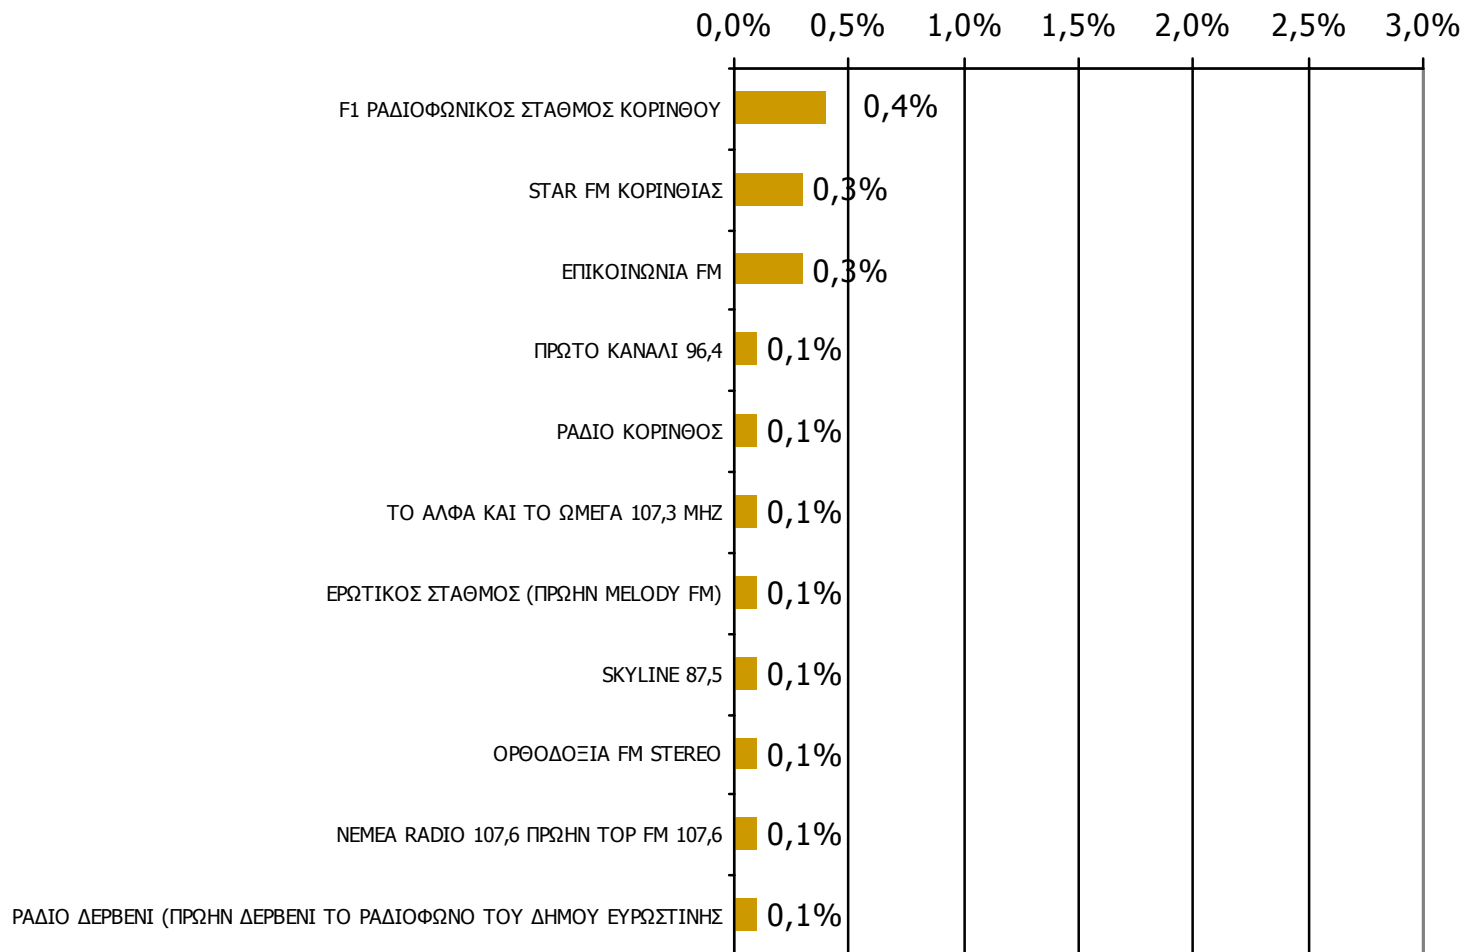

Μέση κάλυψη χρονικών ζωνών της ημέρας τοπικών Ρ/Σ Νομού Κορινθίας 20:00-23:59-2

Ποιες ώρες ακούσατε το ραδιοφωνικό σταθμό...

Βάση = Σύνολο ερωτηθέντων (N=750)

* Εμφανίζονται οι Ρ/Σ που αναφέρθηκαν στη συγκεκριμένη ζώνη