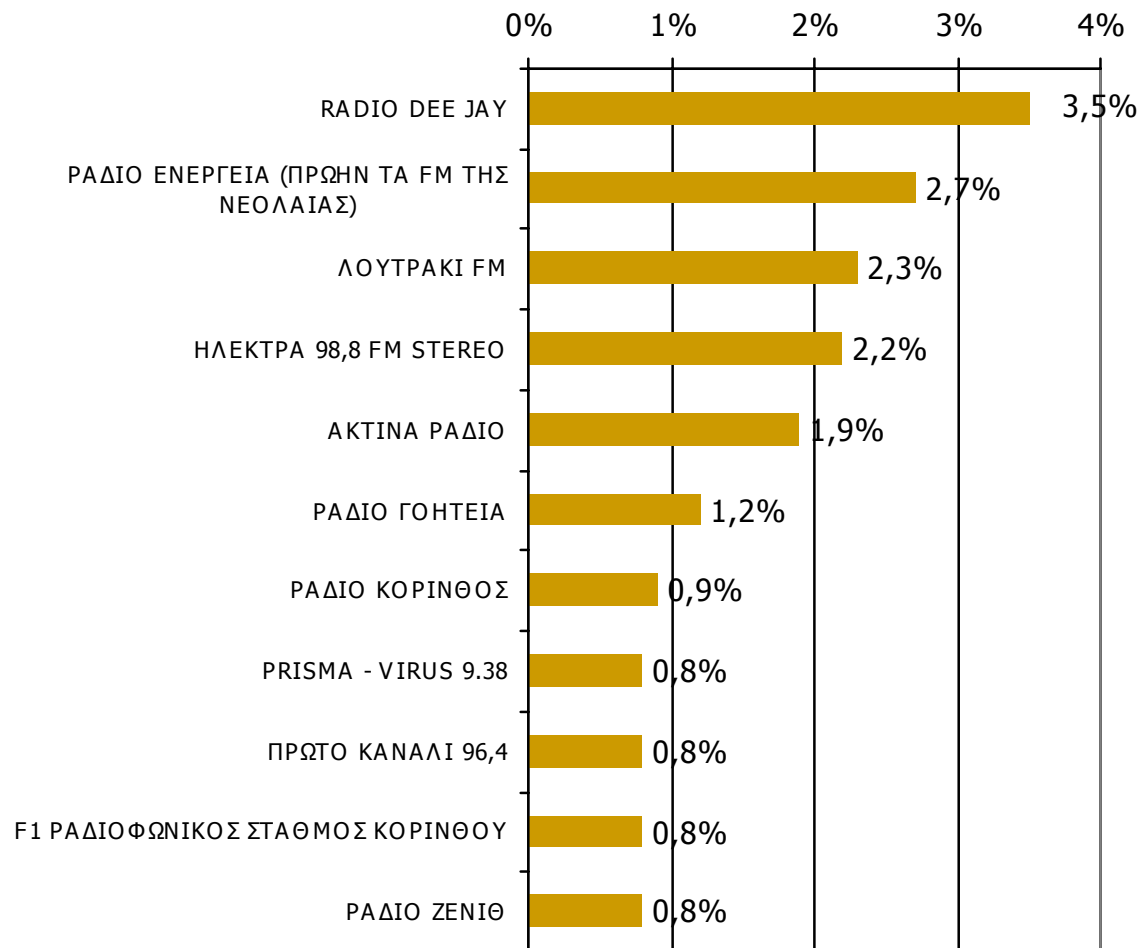

Μέση κάλυψη χρονικών ζωνών της ημέρας τοπικών Ρ/Σ Νομού Κορινθίας 16:00-19:59-1

Ποιες ώρες ακούσατε το ραδιοφωνικό σταθμό...

* Εμφανίζονται οι Ρ/Σ που αναφέρθηκαν στη συγκεκριμένη ζώνη

Βάση = Σύνολο ερωτηθέντων (N=750)