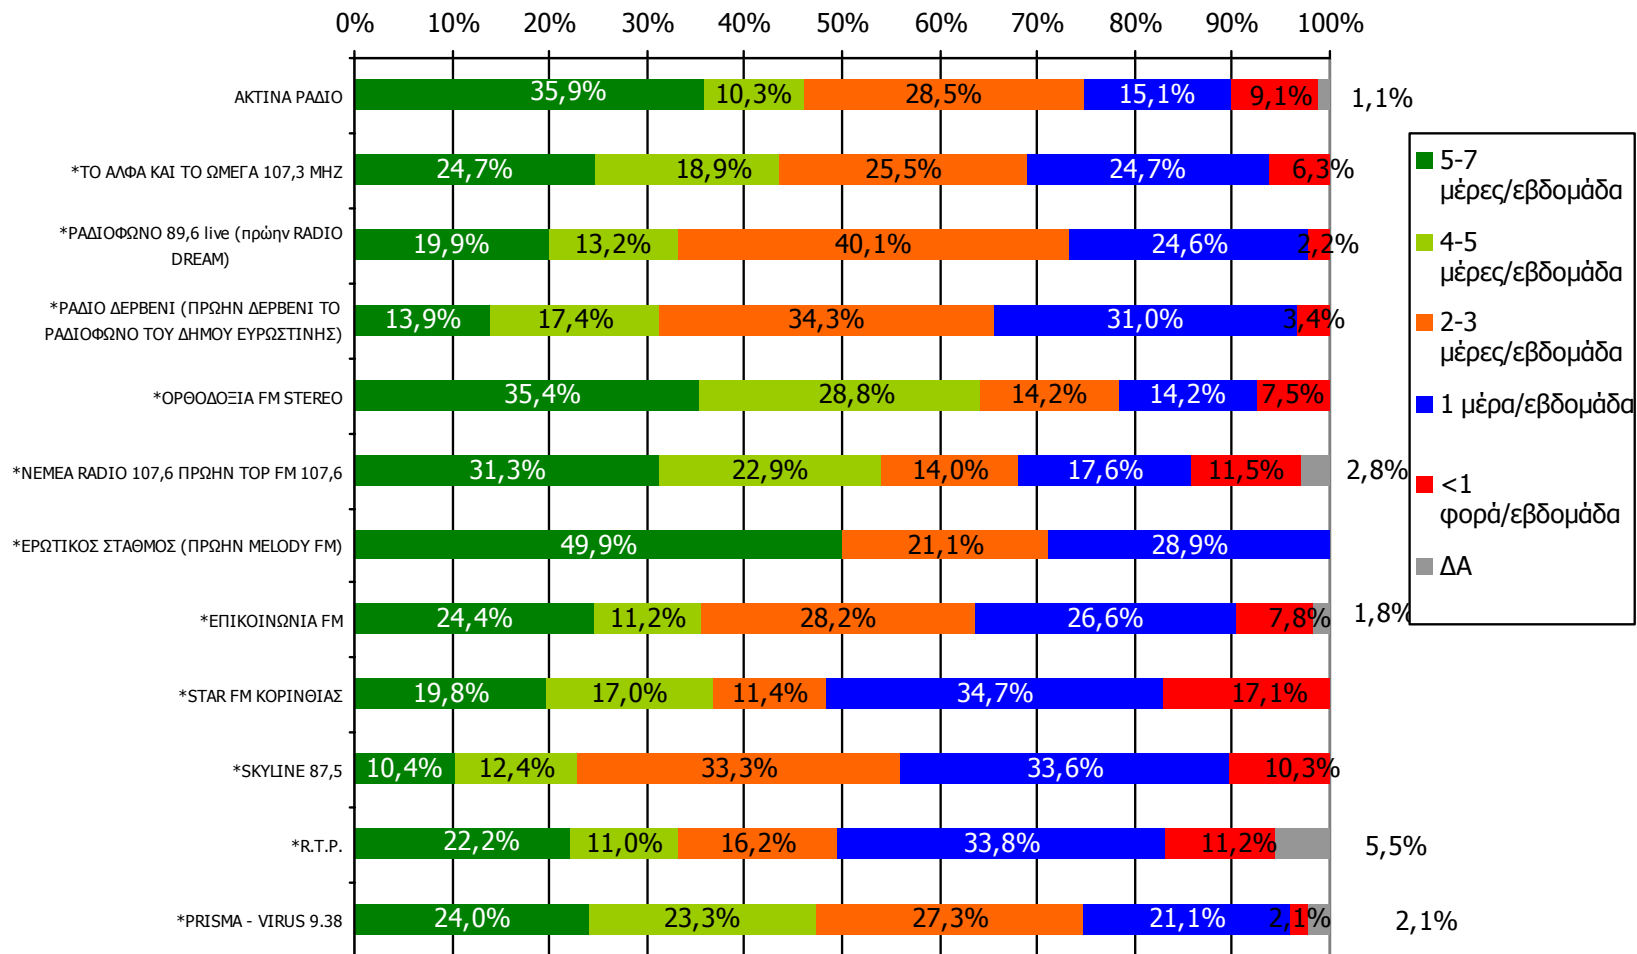

ΣΥΧΝΟΤΗΤΑ ΑΚΡΟΑΣΗΣ ΡΑΔΙΟΦΩΝΙΚΩΝ ΣΤΑΘΜΩΝ Νομού Κορινθίας (λίγα λεπτά την τελευταία εβδομάδα)-2

Πόσο συχνά ακούτε το ραδιοφωνικό σταθμό...

Βάση = Ακροατές (εβδομάδας) κάθε σταθμού

*Ενδεικτικά στοιχεία- Βάση μικρότερη των 60 ατόμων