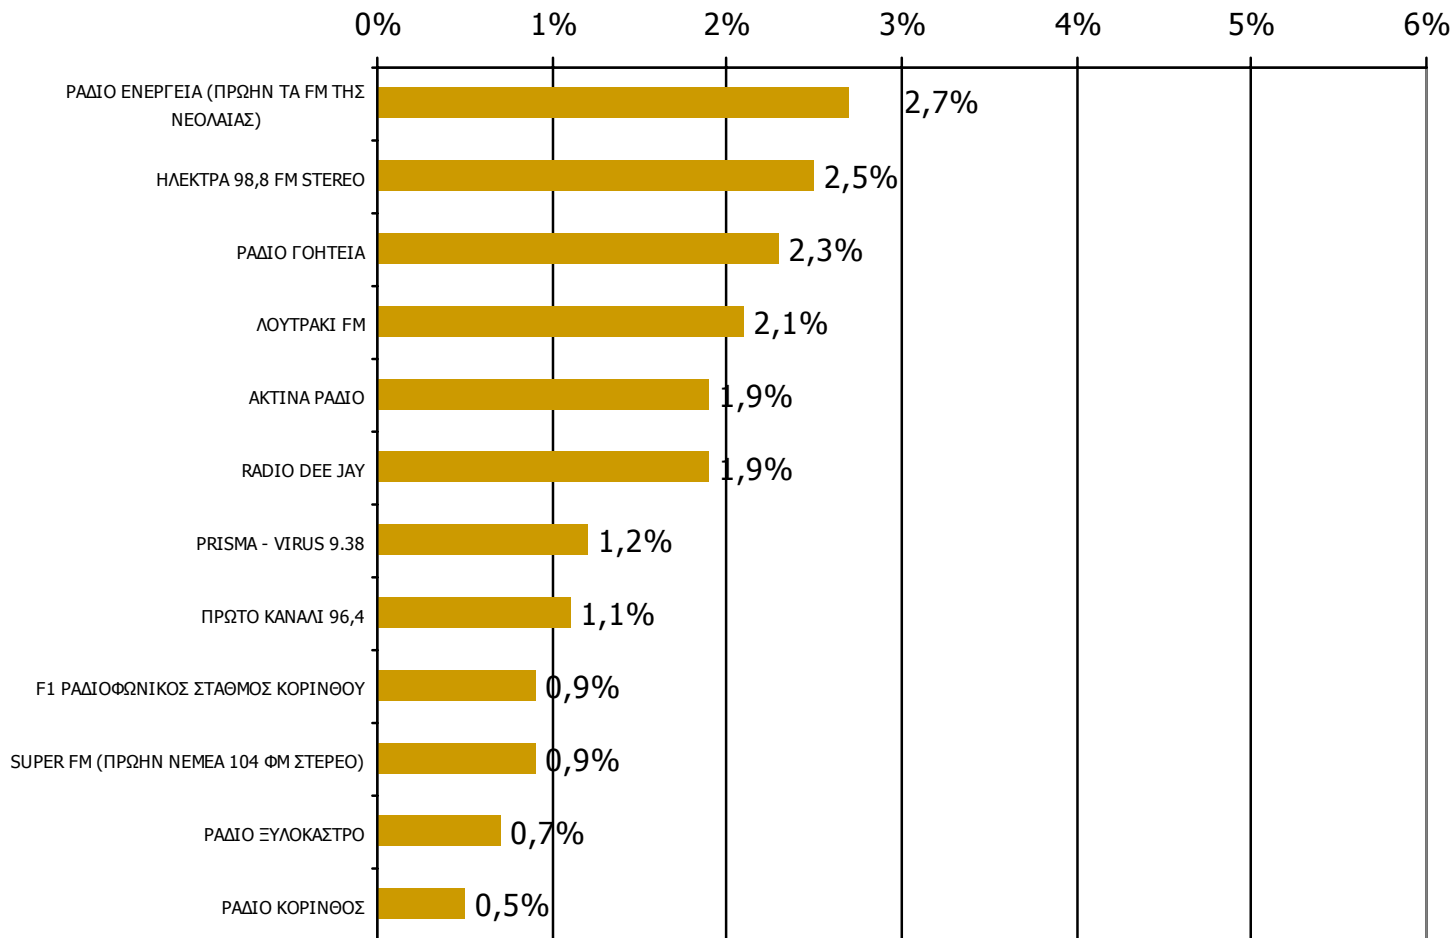

Μέση κάλυψη χρονικών ζωνών της ημέρας τοπικών Ρ/Σ Νομού Κορινθίας 9:00-12:59-1

Ποιες ώρες ακούσατε το ραδιοφωνικό σταθμό...

Βάση = Σύνολο ερωτηθέντων (N=750)