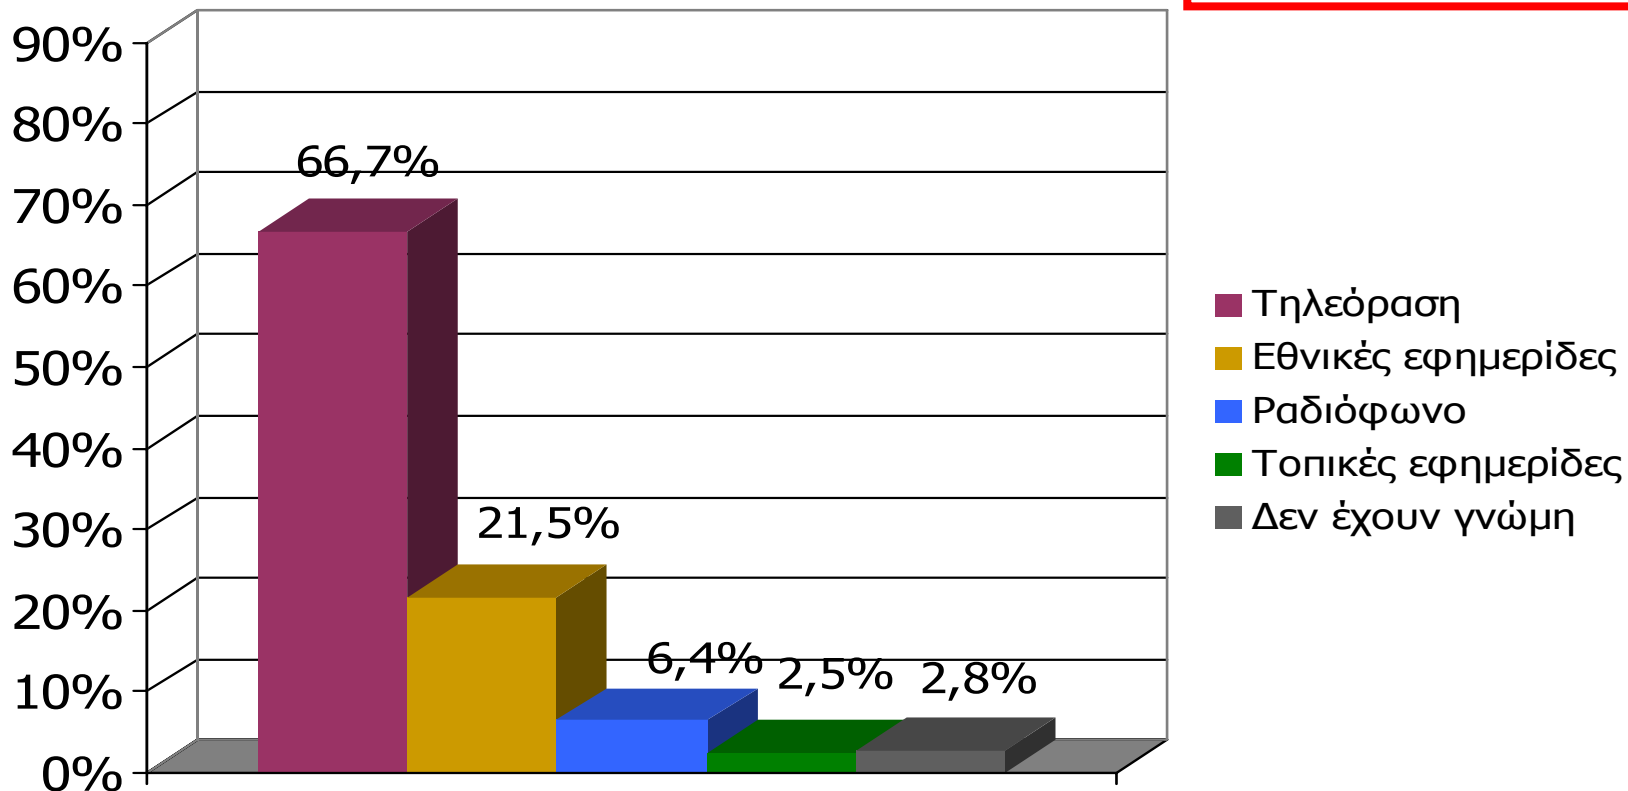

Γενική Εμπιστοσύνη σε ΜΜΕ (Νομός Κορινθίας)

Σκεπτόμενοι την ενημέρωσή σας συνολικά, θα σας διαβάσω τέσσερις βασικές πηγές ενημέρωσης και θα ήθελα να τις βάλετε σε σειρά ξεκινώντας από αυτήν που εμπιστεύεστε περισσότερο για την ενημέρωσή σας σε πολιτικά και διεθνή θέματα και καταλήγοντας σε αυτήν που εμπιστεύεστε λιγότερο.

ΠΡΩΤΕΣ ΑΝΑΦΟΡΕΣ

Βάση = Σύνολο ερωτηθέντων (N=750)