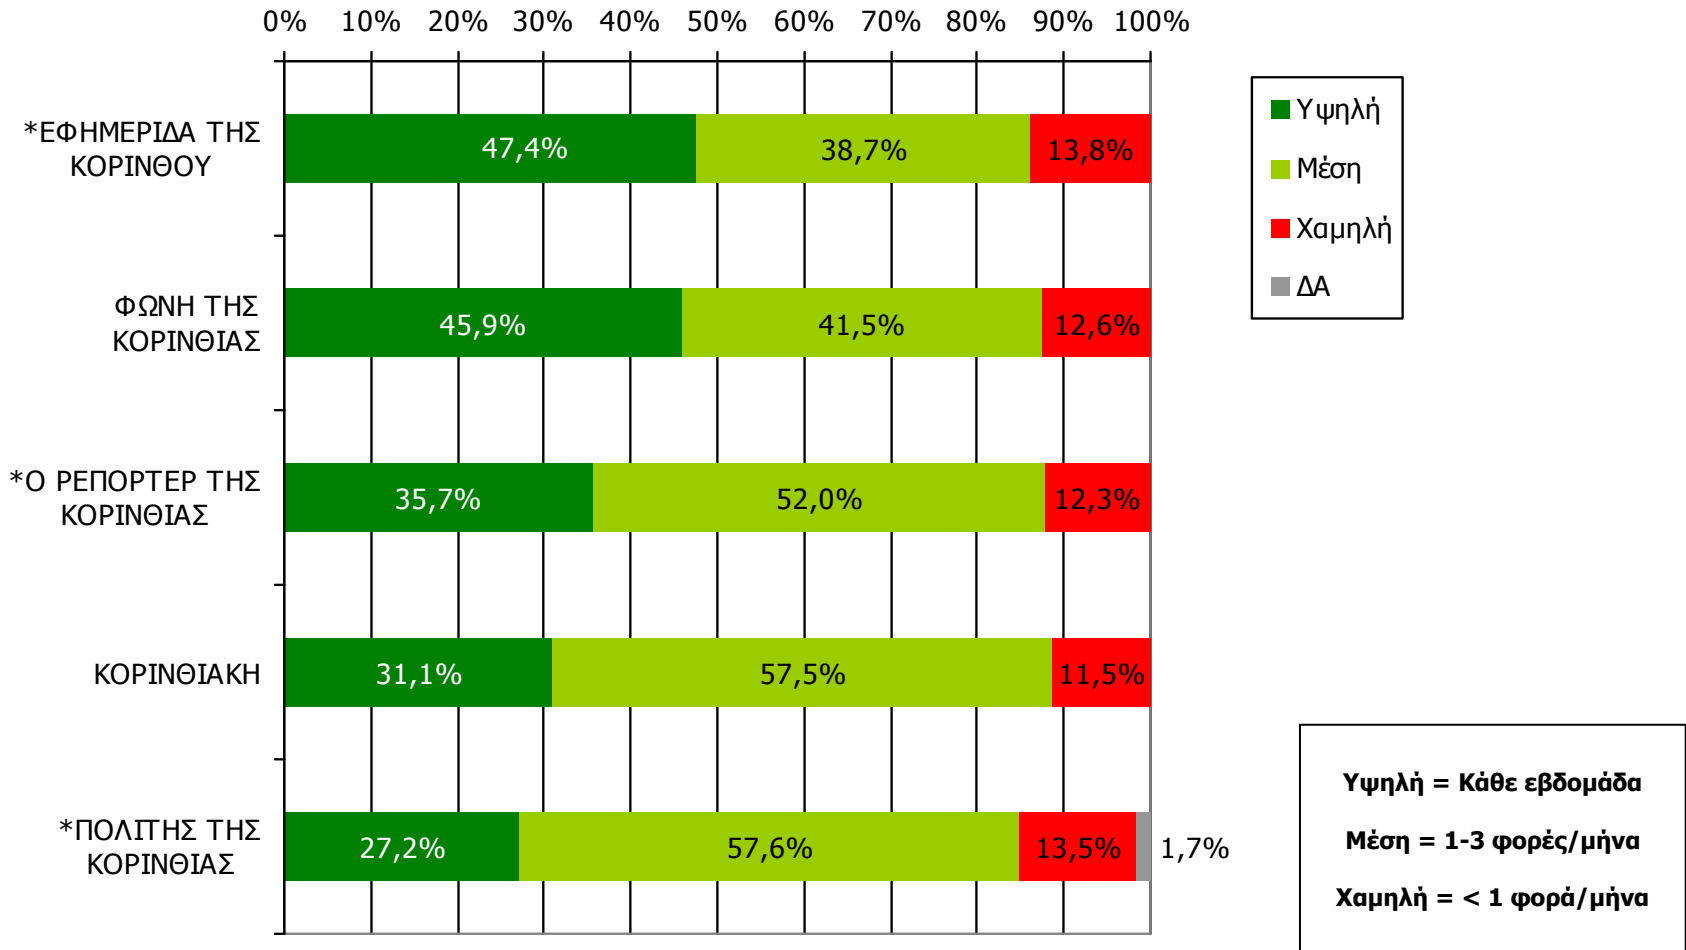

ΣΥΧΝΟΤΗΤΑ ΑΝΑΓΝΩΣΗΣ ΕΒΔΟΜΑΔΙΑΙΩΝ ΕΦΗΜΕΡΙΔΩΝ Νομού Κορινθίας (έστω 2' το τελευταίο τρίμηνο)

Πόσο συχνά διαβάζετε την εφημερίδα...

Βάση = Αναγνώστες (τριμήνου) κάθε τίτλου

*Ενδεικτικά στοιχεία- Βάση μικρότερη των 60 ατόμων