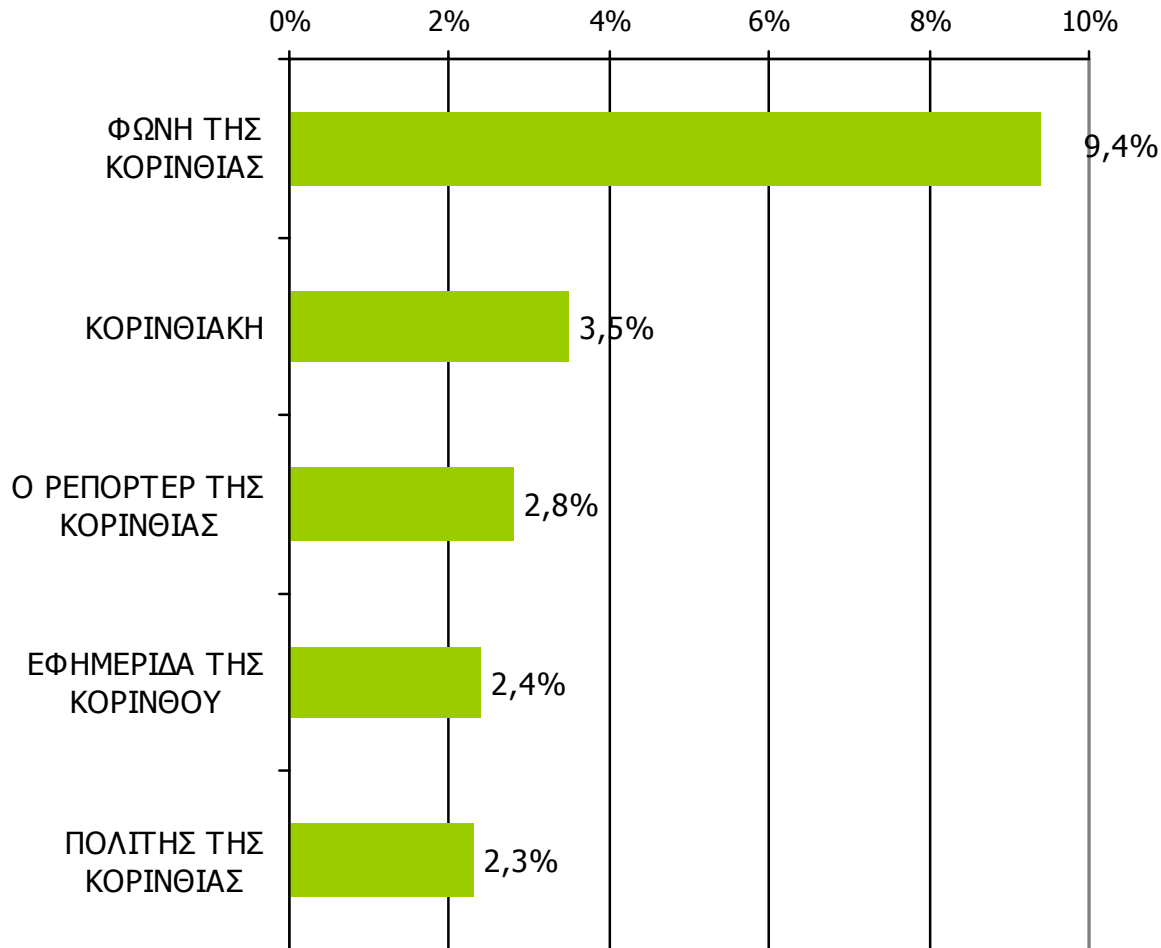

Πότε την διαβάσατε τελευταία φορά; (Την τελευταία εβδομάδα)

Βάση = Σύνολο ερωτηθέντων (N=750)

Αναγνωσιμότητα μέσου τεύχους εβδομαδιαίου τοπικού τύπου Νομού Κορινθίας – Φύλο

Πότε την διαβάσατε τελευταία φορά; (Χθες ή την τελευταία φορά που κυκλοφόρησε)