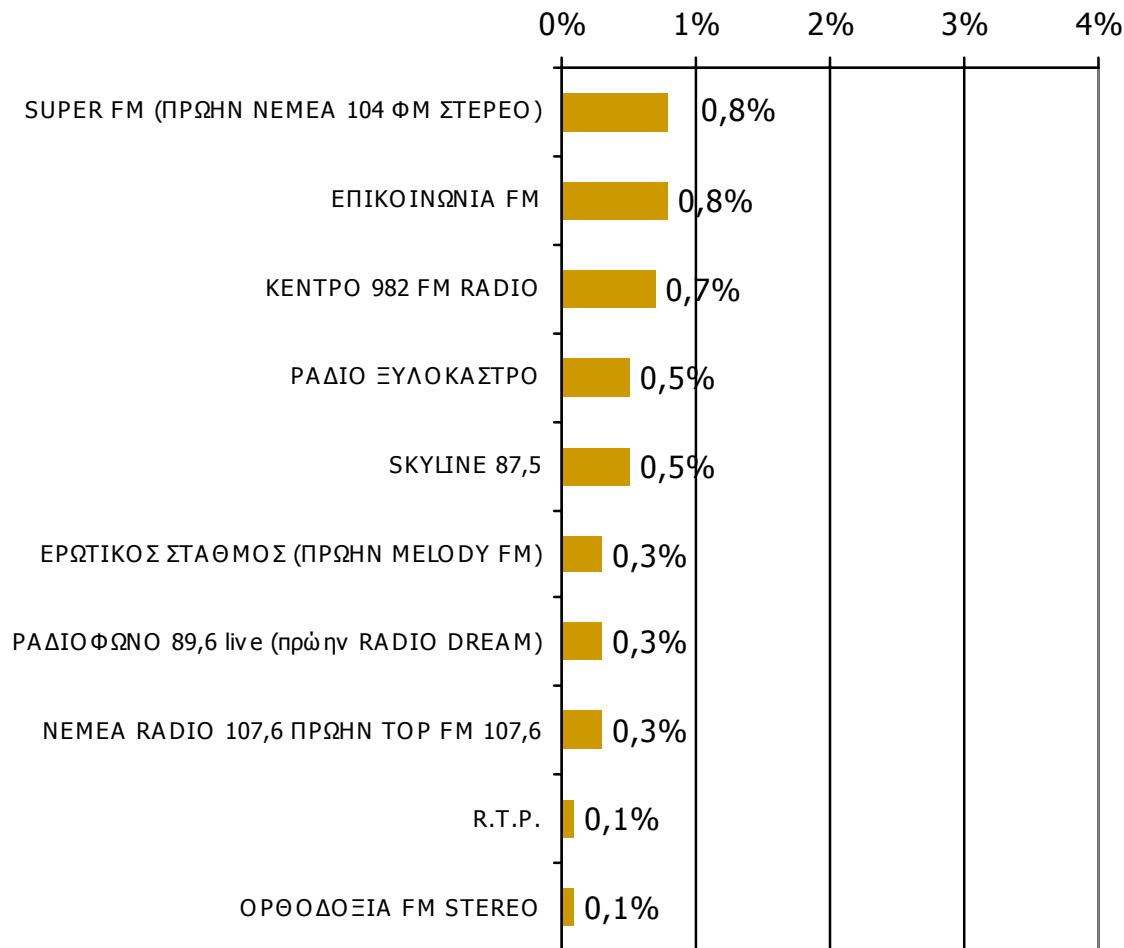

Μέση κάλυψη χρονικών ζωνών της ημέρας τοπικών Ρ/Σ Νομού Κορινθίας 16:00-19:59-2

Ποιες ώρες ακούσατε το ραδιοφωνικό σταθμό...

* Εμφανίζονται οι Ρ/Σ που αναφέρθηκαν στη συγκεκριμένη ζώνη

Βάση = Σύνολο ερωτηθέντων (N=750)