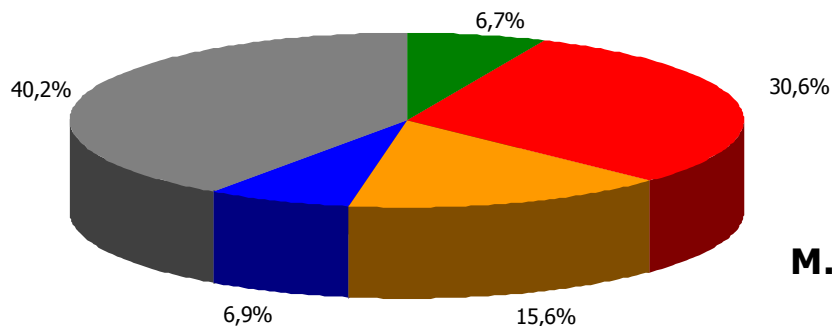

Γενική ικανοποίηση από ποιότητα ενημέρωσης ΜΜΕ Νομού Κορινθίας [2]

Γενικά πόσο ικανοποιημένος/η αισθάνεστε από την ποιότητα της ενημέρωσης που παρέχουν οι Ραδιοφωνικοί & Τηλεοπτικοί σταθμοί του Νομού;

Ραδιοφωνικοί Σταθμοί

Μ.Ο.: 2.62

Τηλεοπτικοί σταθμοί