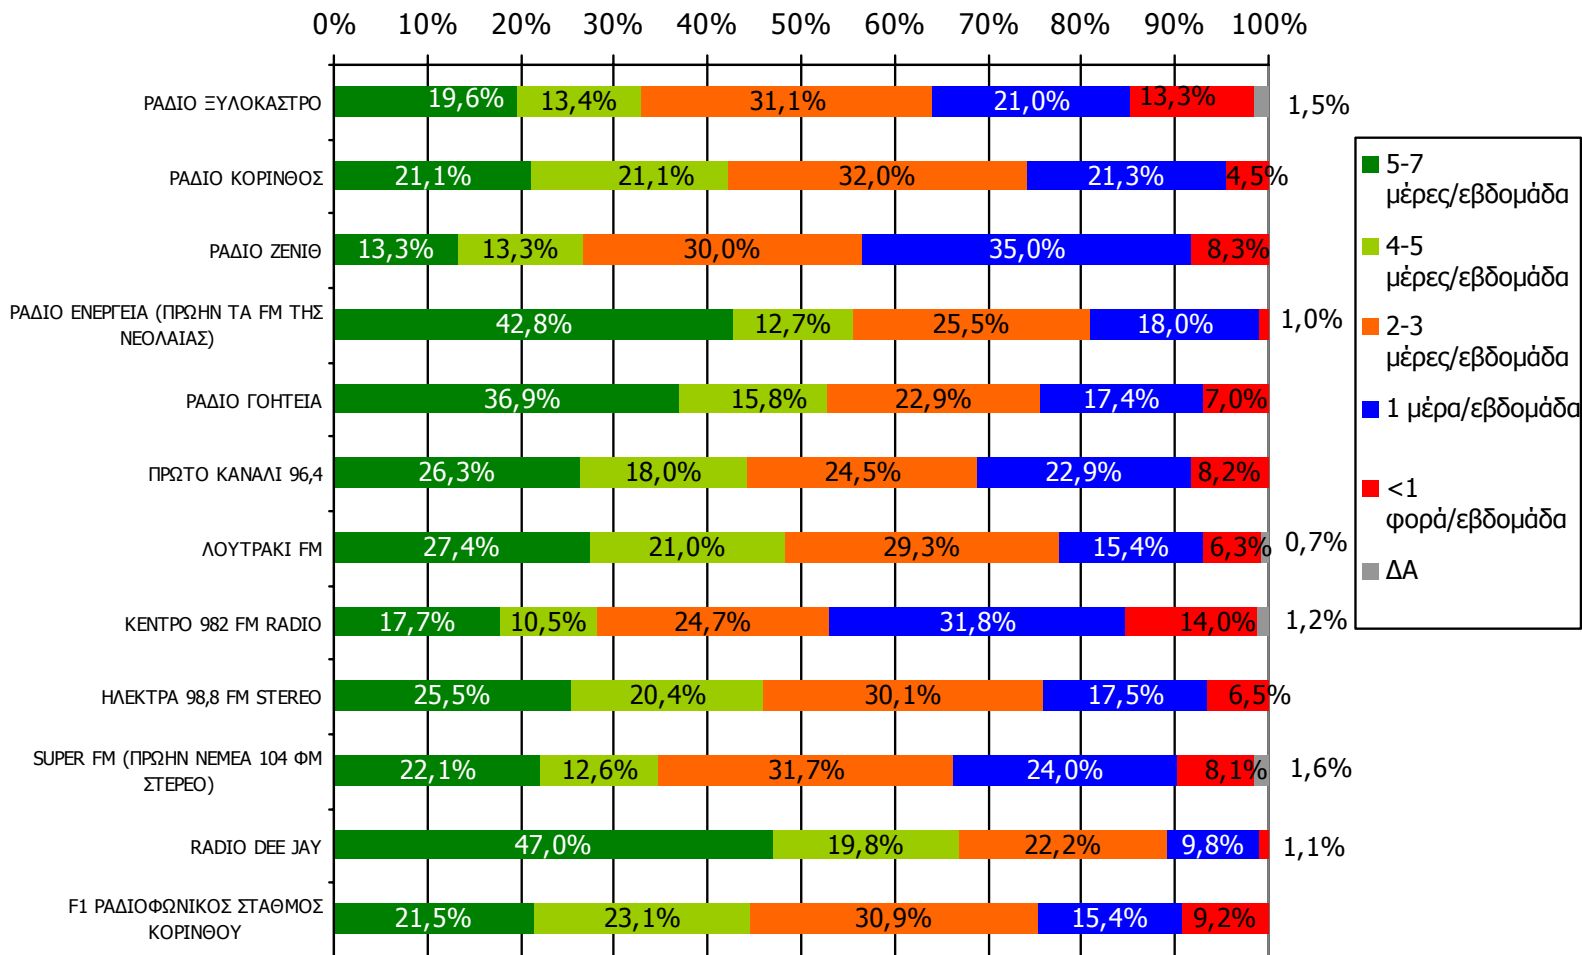

Αθροιστική ακροαματικότητα εβδομάδας τοπικών Ρ/Σ Νομού Κορινθίας (λίγα λεπτά την τελευταία εβδομάδα) Προβολές στον πληθυσμό 15 ετών και άνω-2

Πληθυσμός Νομού Κορινθίας , 15 ετών και άνω: 122.247 άτομα	Προβολή στον πληθυσμό 15 ετών και άνω	95% Διάστημα Εμπιστοσύνης	
		Κάτω φράγμα	Άνω φράγμα
ΡΑΔΙΟ ΖΕΝΙΘ	10.000	7. 000	12.000
ΕΠΙΚΟΙΝΩΝΙΑ FM	9.000	6.000	11.000
SKYLINE 87,5	8.000	6.000	10.000
PRISMA - VIRUS 9.38	8.000	6.000	10.000
ΡΑΔΙΟΦΩΝΟ 89,6 live (πρώην RADIO DREAM)	7.000	5.000	9.000
STAR FM ΚΟΡΙΝΘΙΑΣ	6.000	4.000	8.000
NEMEA RADIO 107,6 ΠΡΩΗΝ TOP FM 107,6	6.000	4.000	8.000
ΡΑΔΙΟ ΔΕΡΒΕΝΙ (ΠΡΩΗΝ ΔΕΡΒΕΝΙ ΤΟ ΡΑΔΙΟΦΩΝΟ ΤΟΥ ΔΗΜΟΥ ΕΥΡΩΣΤΙΝΗΣ)	5.000	3.000	6. 000
R.T.P.	3.000	2.000	4.000
ΤΟ ΑΛΦΑ ΚΑΙ ΤΟ ΩΜΕΓΑ 107,3 ΜΗΖ	3.000	1.000	4.000
ΕΡΩΤΙΚΟΣ ΣΤΑΘΜΟΣ (ΠΡΩΗΝ MELODY FM)	2.000	1. 000	4.000
ΟΡΘΟΔΟΞΙΑ FM STEREO	2.000	1. 000	4.000

ΣΥΧΝΟΤΗΤΑ ΑΚΡΟΑΣΗΣ ΡΑΔΙΟΦΩΝΙΚΩΝ ΣΤΑΘΜΩΝ Νομού Κορινθίας (λίγα λεπτά την τελευταία εβδομάδα)-1

Πόσο συχνά ακούτε το ραδιοφωνικό σταθμό...

Βάση = Ακροατές (εβδομάδας) κάθε σταθμού

*Ενδεικτικά στοιχεία- Βάση μικρότερη των 60 ατόμων