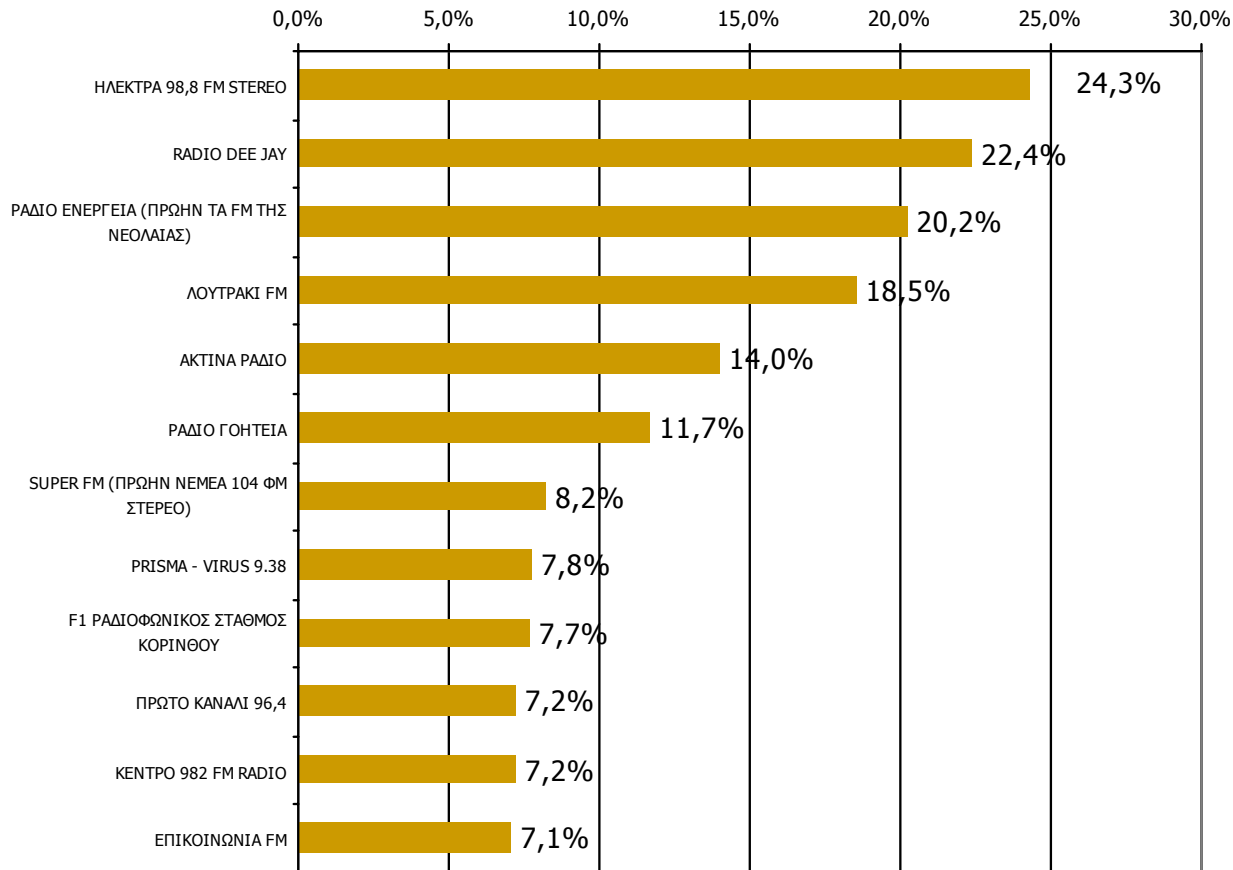

Μέση ημερήσια κάλυψη τοπικών Ρ/Σ Νομού Κορινθίας (Στο σύνολο των ακροατών - χθες)-1

Τον ραδιοφωνικό σταθμό... τον ακούσατε χτες;

Βάση = Ακροατές τοπικών Ρ/Σ (χθες) N=195