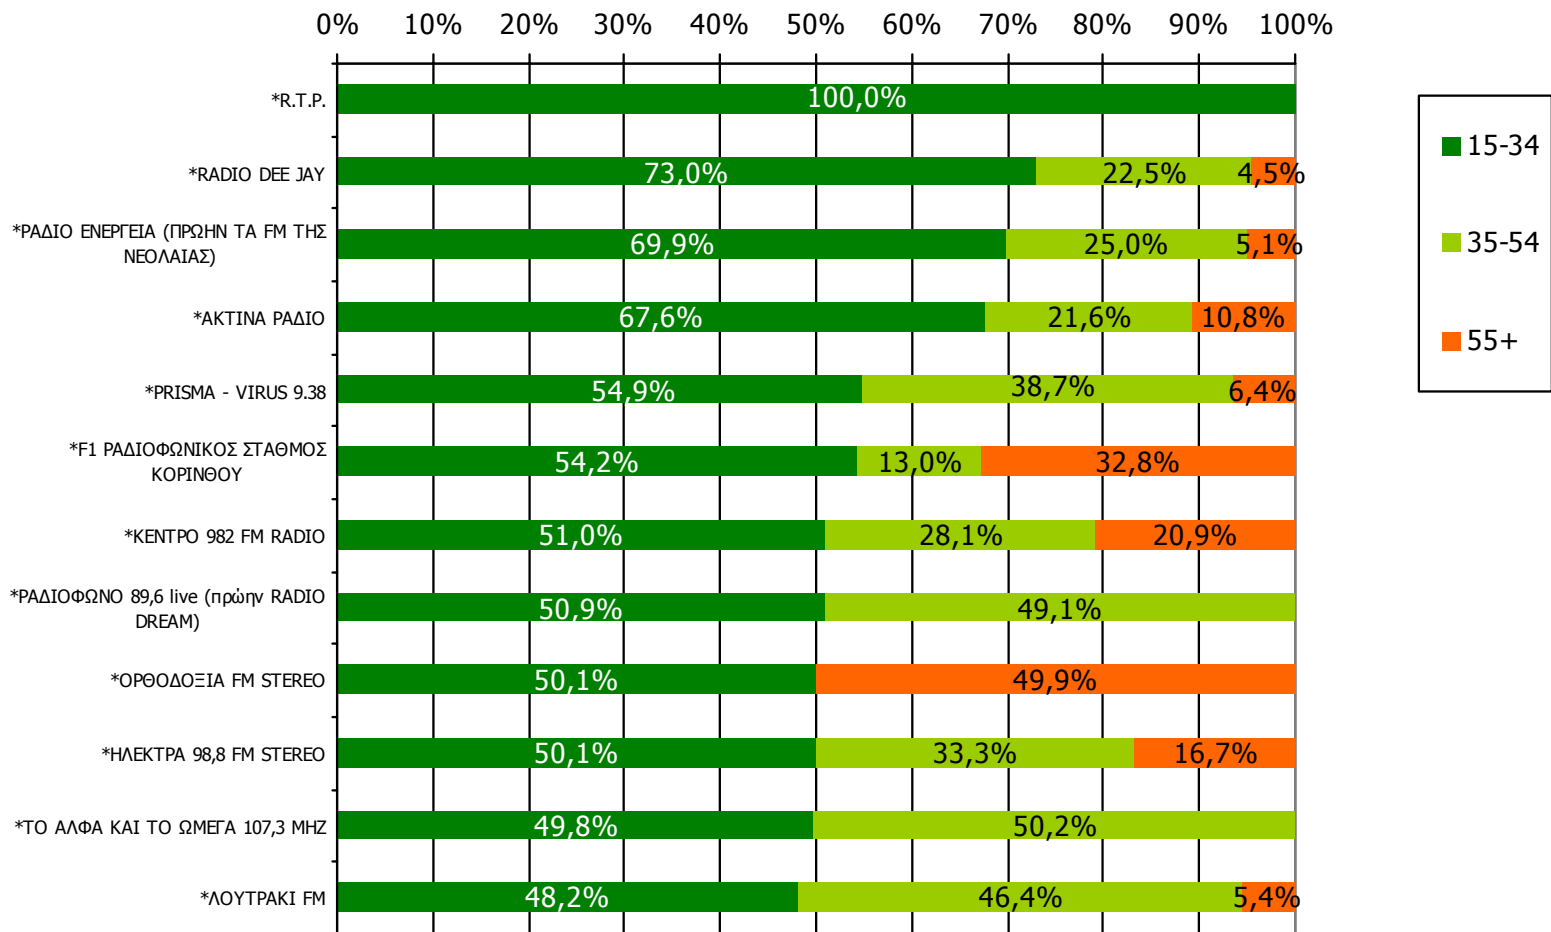

Τον ραδιοφωνικό σταθμό... τον ακούσατε χτες;

Βάση = Ακροατές (χθες) κάθε σταθμού

*Ενδεικτικά στοιχεία- Βάση μικρότερη των 60 ατόμων

Μέση ημερήσια κάλυψη τοπικών Ρ/Σ Νομού Κορινθίας – Ηλικία / Προφίλ-1

Τον ραδιοφωνικό σταθμό... τον ακούσατε χτες;