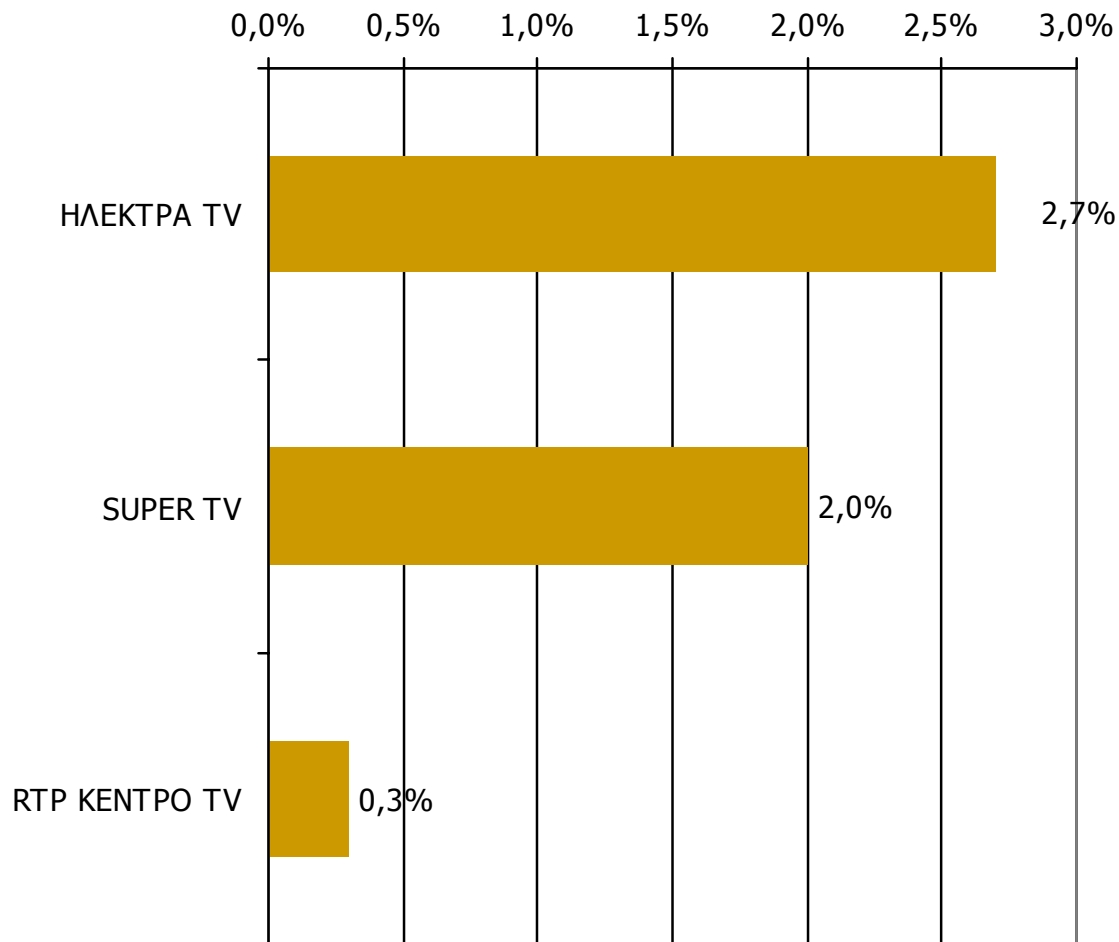

Μέση κάλυψη χρονικών ζωνών της ημέρας τοπικών τηλεοπτικών σταθμών Νομού Κορινθίας 13:00-15:59

Ποιες ώρες παρακολουθείτε τον σταθμό...

Βάση = Σύνολο ερωτηθέντων (N=750)