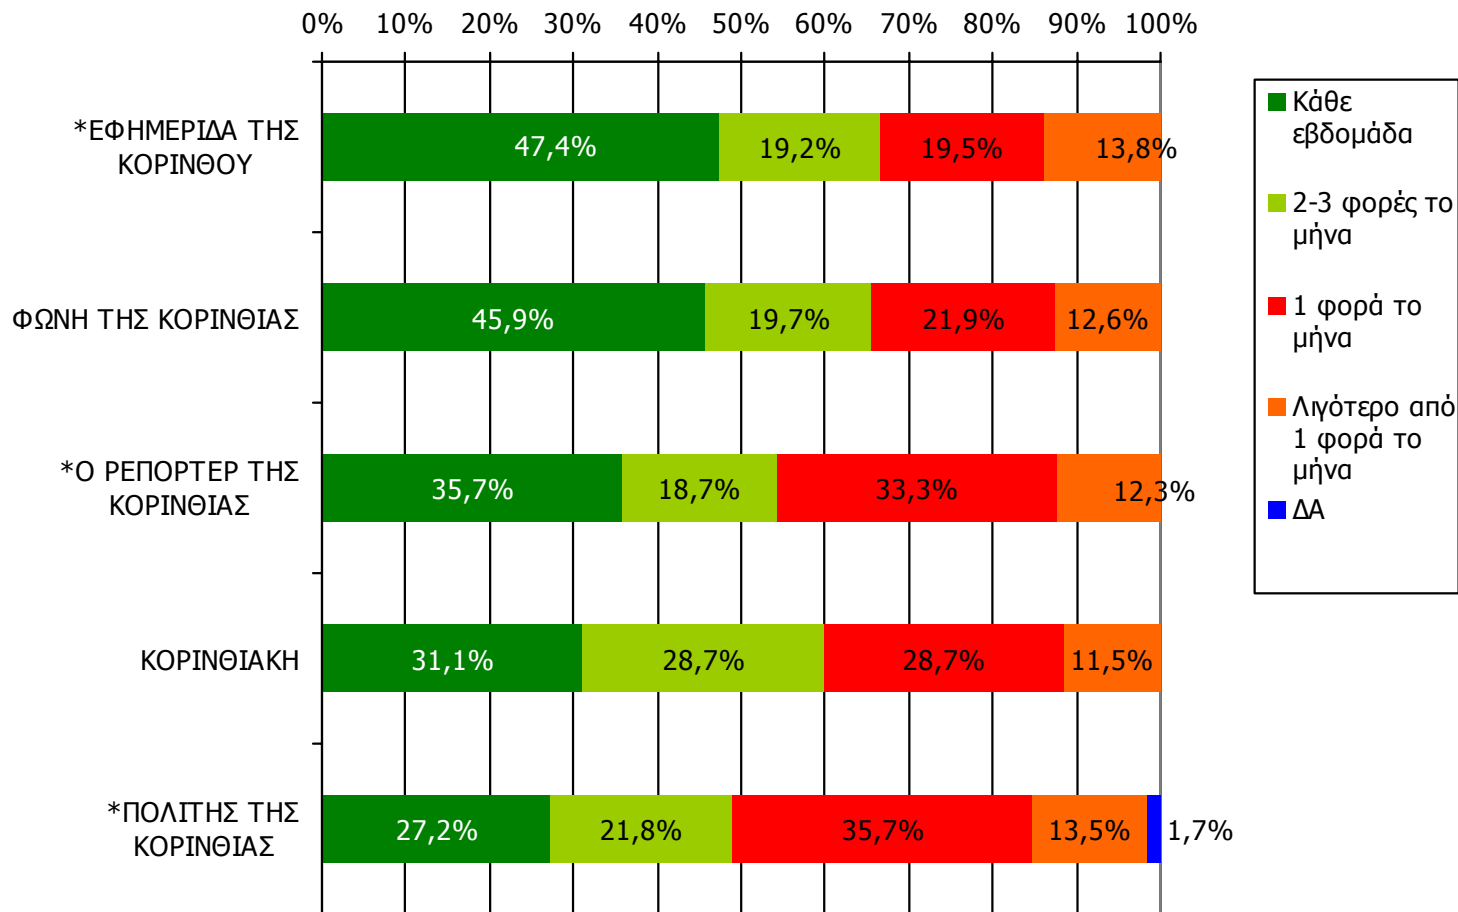

Αθροιστική αναγνωσιμότητα τριμήνου εβδομαδιαίου τοπικού τύπου (έστω 2' το τελευταίο τρίμηνο) Νομού Κορινθίας Προβολές στον πληθυσμό 15 ετών και άνω

Πληθυσμός Νομού Κορινθίας, 15 ετών και άνω: 122.247 Άτομα	Προβολή στον πληθυσμό 15 ετών και άνω	95% Διάστημα Εμπιστοσύνης	
		Κάτω φράγμα	Άνω φράγμα
ΦΩΝΗ ΤΗΣ ΚΟΡΙΝΘΙΑΣ	22.000	18.000	25.000
ΚΟΡΙΝΘΙΑΚΗ	11.000	9.000	14.000
ΠΟΛΙΤΗΣ ΤΗΣ ΚΟΡΙΝΘΙΑΣ	10.000	7.000	12.000
Ο ΡΕΠΟΡΤΕΡ ΤΗΣ ΚΟΡΙΝΘΙΑΣ	8.000	6.000	10.000
ΕΦΗΜΕΡΙΔΑ ΤΗΣ ΚΟΡΙΝΘΟΥ	6.000	4.000	8.000

ΣΥΧΝΟΤΗΤΑ ΑΝΑΓΝΩΣΗΣ ΕΒΔΟΜΑΔΙΑΙΩΝ ΕΦΗΜΕΡΙΔΩΝ Νομού Κορινθίας (έστω 2' το τελευταίο τρίμηνο)

Πόσο συχνά διαβάζετε την εφημερίδα...

Βάση = Αναγνώστες (τριμήνου) κάθε τίτλου

*Ενδεικτικά στοιχεία- Βάση μικρότερη των 60 ατόμων