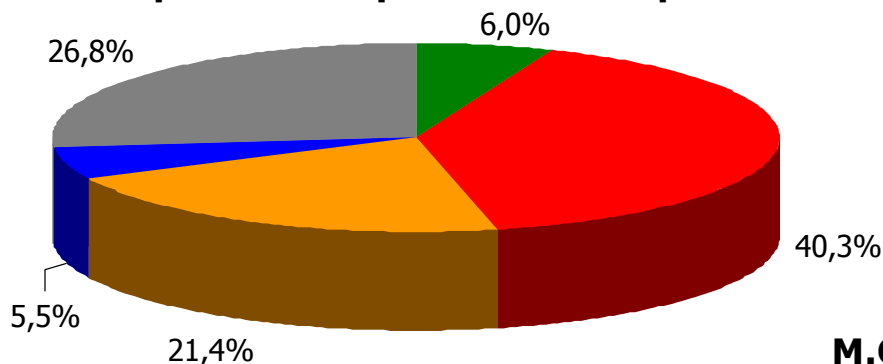

Ραδιοφωνικοί & Τηλεοπτικοί σταθμοί

M.O.: 2.64

- Πολύ ικανοποιημένος/η
- Αρκετά ικανοποιημένος/η
- Λίγο ικανοποιημένος/η
- Καθόλου ικανοποιημένος/η
- ΔΓ/ΔΑ

Βάση = Σύνολο ερωτηθέντων (N=750)