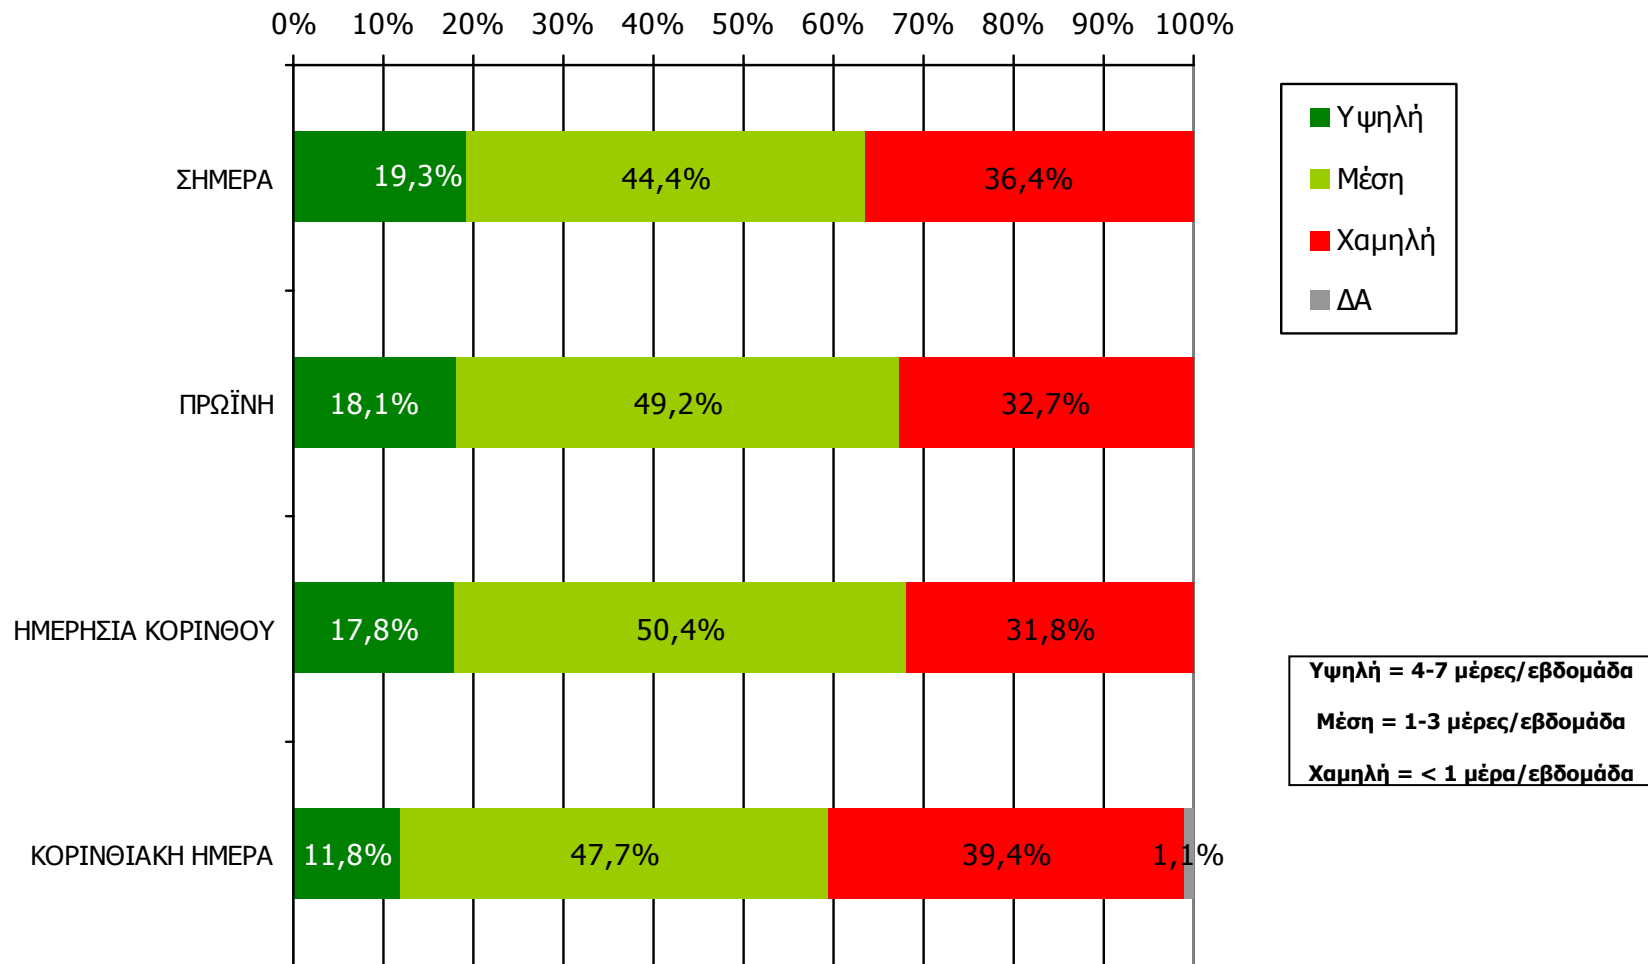

ΣΥΧΝΟΤΗΤΑ ΑΝΑΓΝΩΣΗΣ ΗΜΕΡΗΣΙΩΝ ΕΦΗΜΕΡΙΔΩΝ

Νομού Κορινθίας (έστω 2' το τελευταίο τρίμηνο)

Πόσο συχνά διαβάζετε την εφημερίδα...

Βάση = Αναγνώστες (τριμήνου) κάθε τίτλου