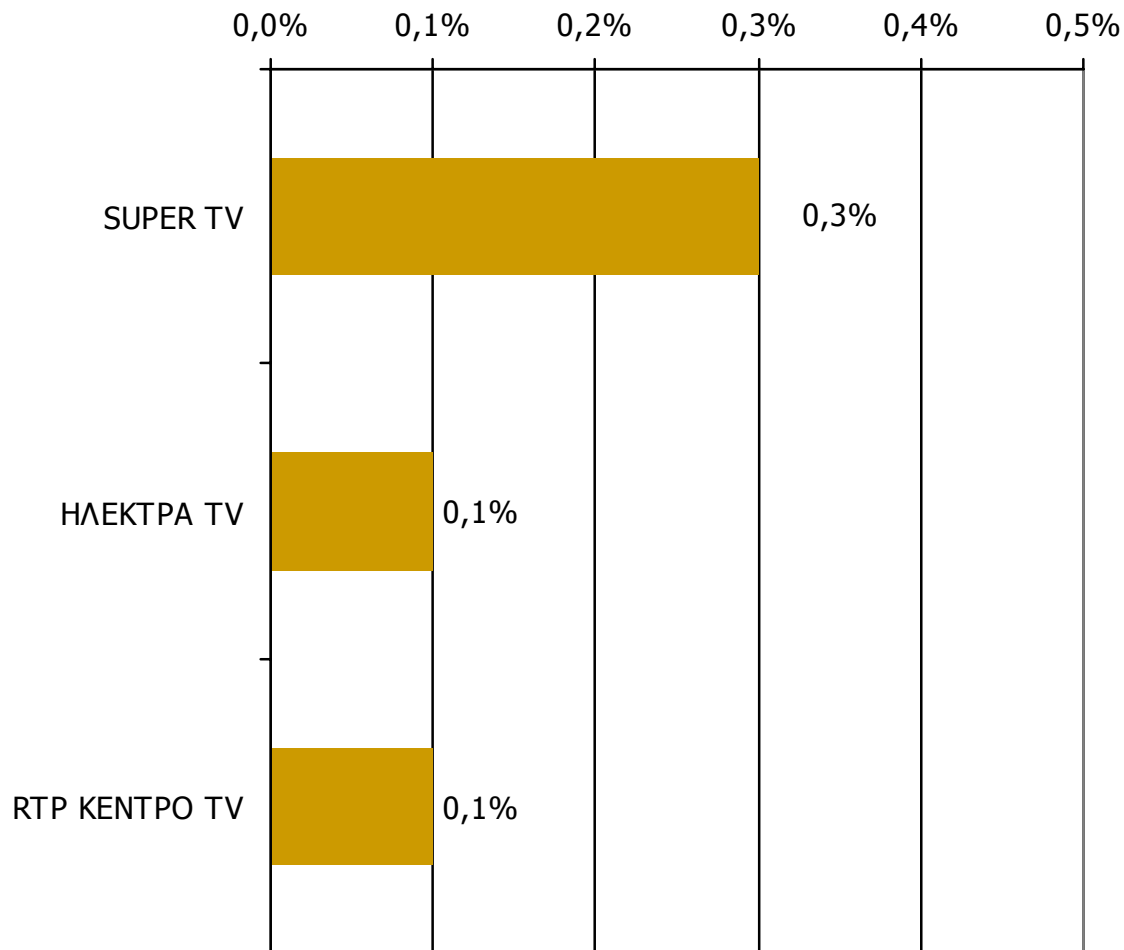

Μέση κάλυψη χρονικών ζωνών της ημέρας τοπικών τηλεοπτικών σταθμών Νομού Κορινθίας 0:00-5:59

Ποιες ώρες παρακολουθείτε τον σταθμό...

Βάση = Σύνολο ερωτηθέντων (N=750)