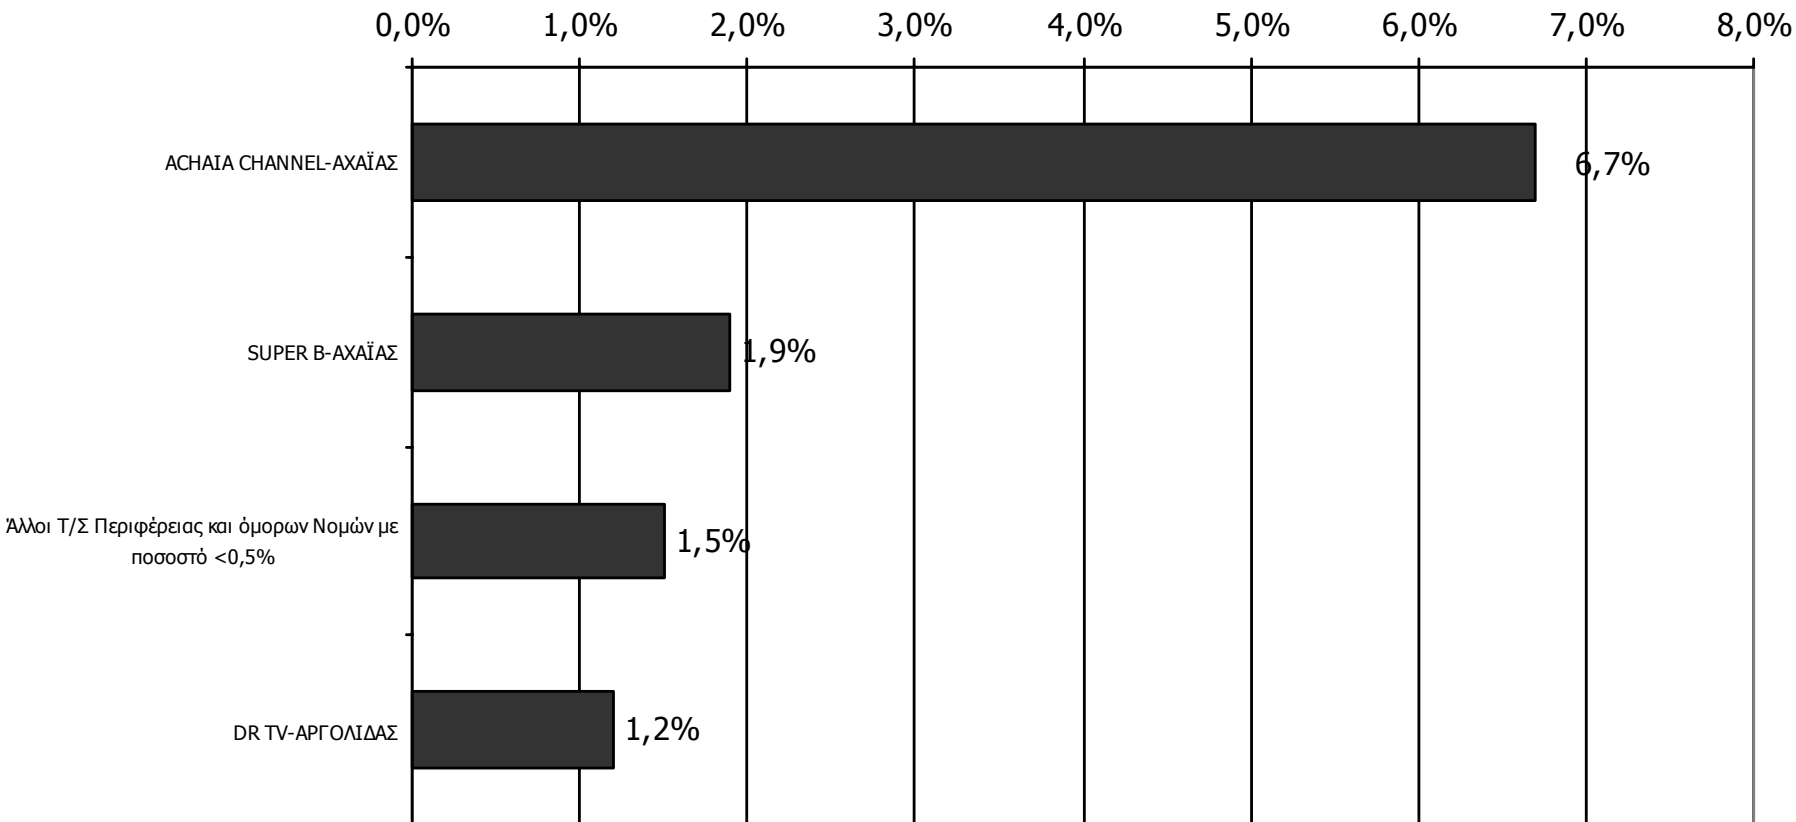

ΤΗΛΕΘΕΑΣΗ ΤΗΛΕΟΠΤΙΚΩΝ ΣΤΑΘΜΩΝ (λίγα λεπτά την τελευταία εβδομάδα) -1

Γενικά χθες παρακολουθήσατε άλλους τοπικούς τηλεοπτικούς σταθμούς που εκπέμπουν στο νομό σας; Αν ναι, ποιους;

(Δεν παρακολούθησαν: 90,1%)

Βάση = Σύνολο ερωτηθέντων (N=750)

Παρουσιάζονται οι Τ/Σ που εμφάνισαν ποσοστό $\geq 0,5\%$