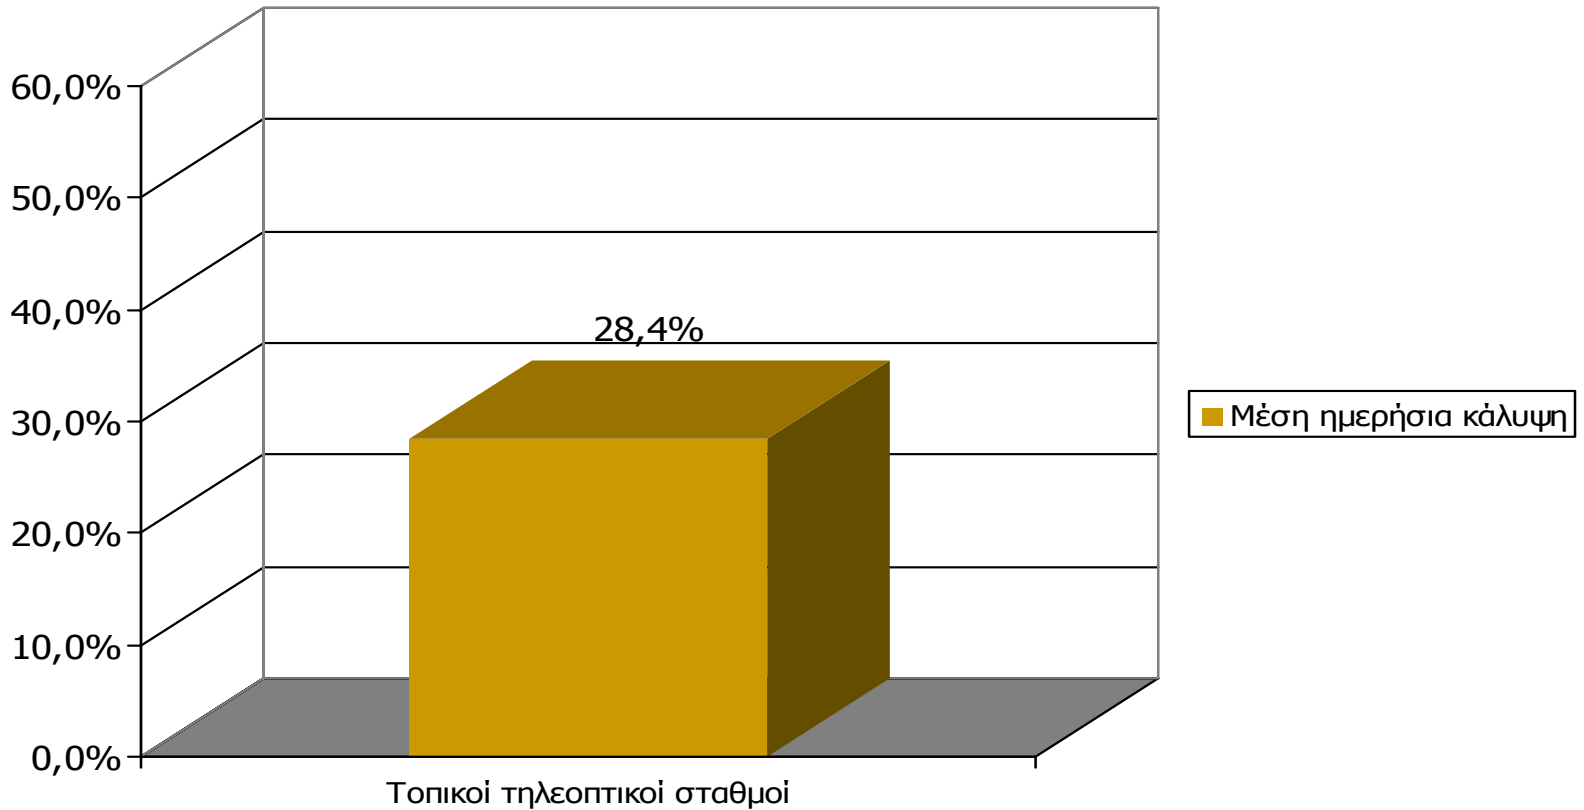

Μέση ημερήσια κάλυψη τοπικών τηλεοπτικών σταθμών Νομού Κορινθίας (χθες)

Μ.Ο.: 1.49 Τ/Σ

Βάση = Σύνολο ερωτηθέντων (N=750)