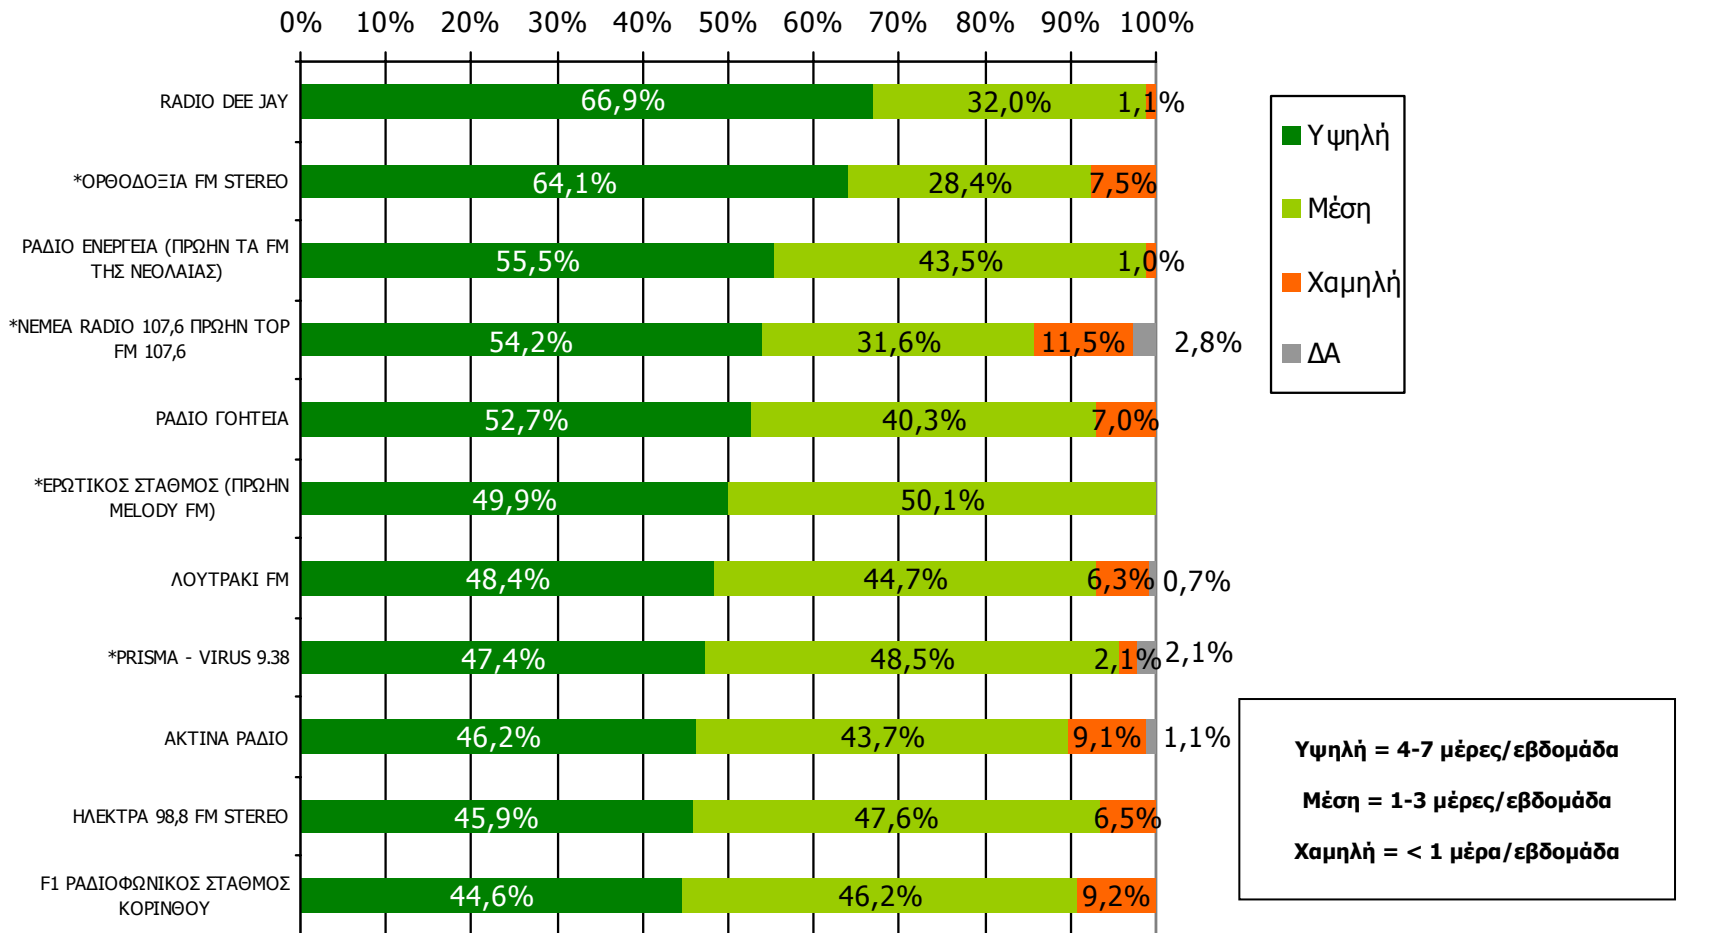

ΣΥΧΝΟΤΗΤΑ ΑΚΡΟΑΣΗΣ ΡΑΔΙΟΦΩΝΙΚΩΝ ΣΤΑΘΜΩΝ Νομού Κορινθίας (λίγα λεπτά την τελευταία εβδομάδα)-1

Πόσο συχνά ακούτε το ραδιοφωνικό σταθμό...

Βάση = Ακροατές (εβδομάδας) κάθε σταθμού

*Ενδεικτικά στοιχεία- Βάση μικρότερη των 60 ατόμων