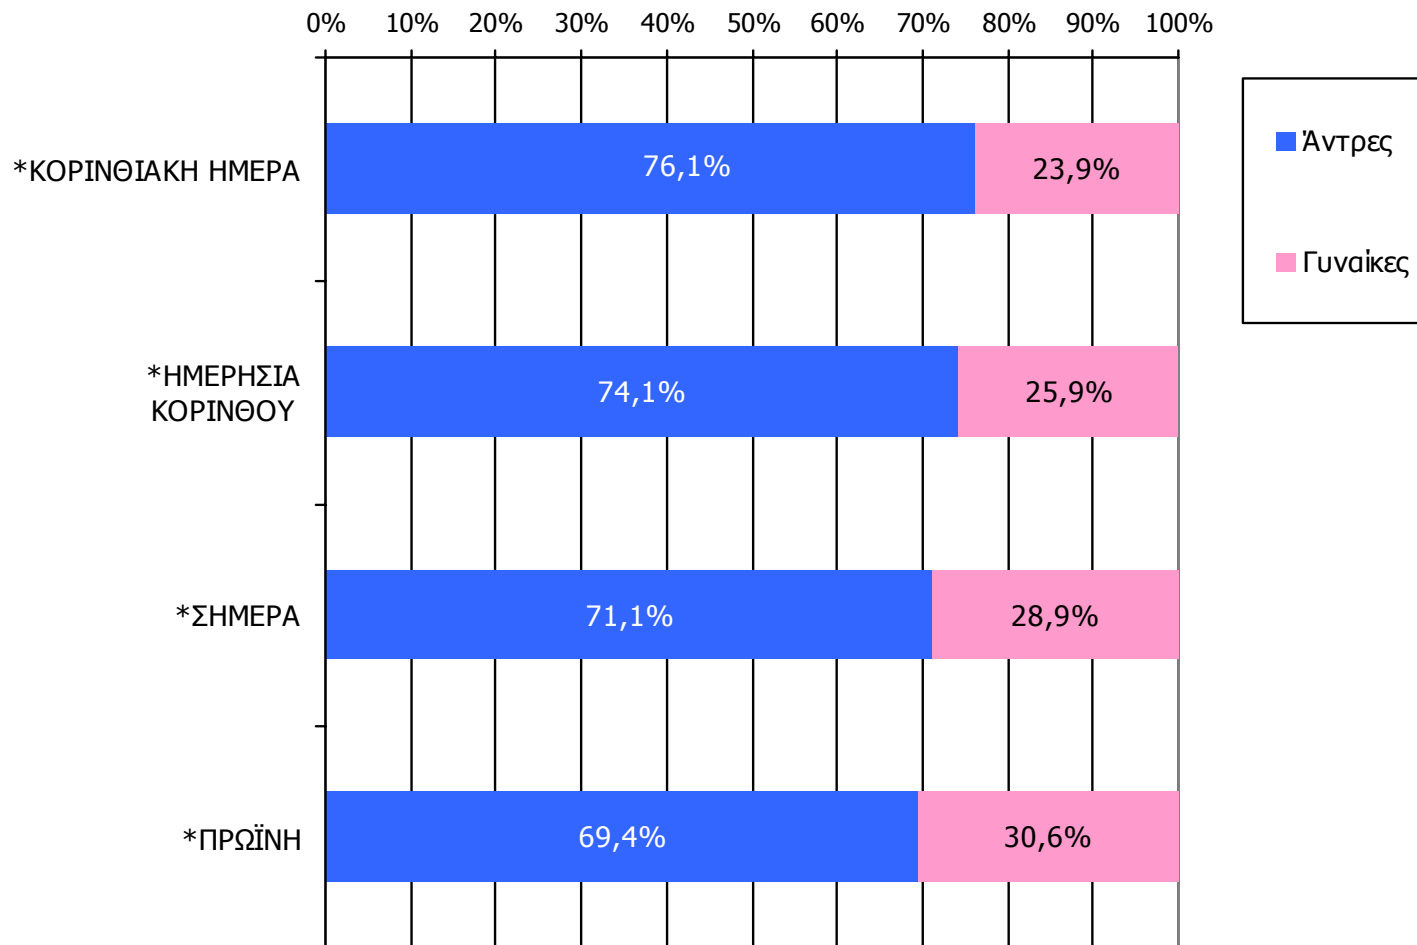

Αναγνωσιμότητα μέσω τεύχους ημερήσιου τοπικού τύπου Νομού Κορινθίας - Φύλο/ Προφίλ

Πότε την διαβάσατε τελευταία φορά; (Χθες ή την τελευταία φορά που κυκλοφόρησε)

Βάση = Αναγνώστες (μέσω τεύχους) κάθε τίτλου

*Ενδεικτικά στοιχεία- Βάση μικρότερη των 60 ατόμων