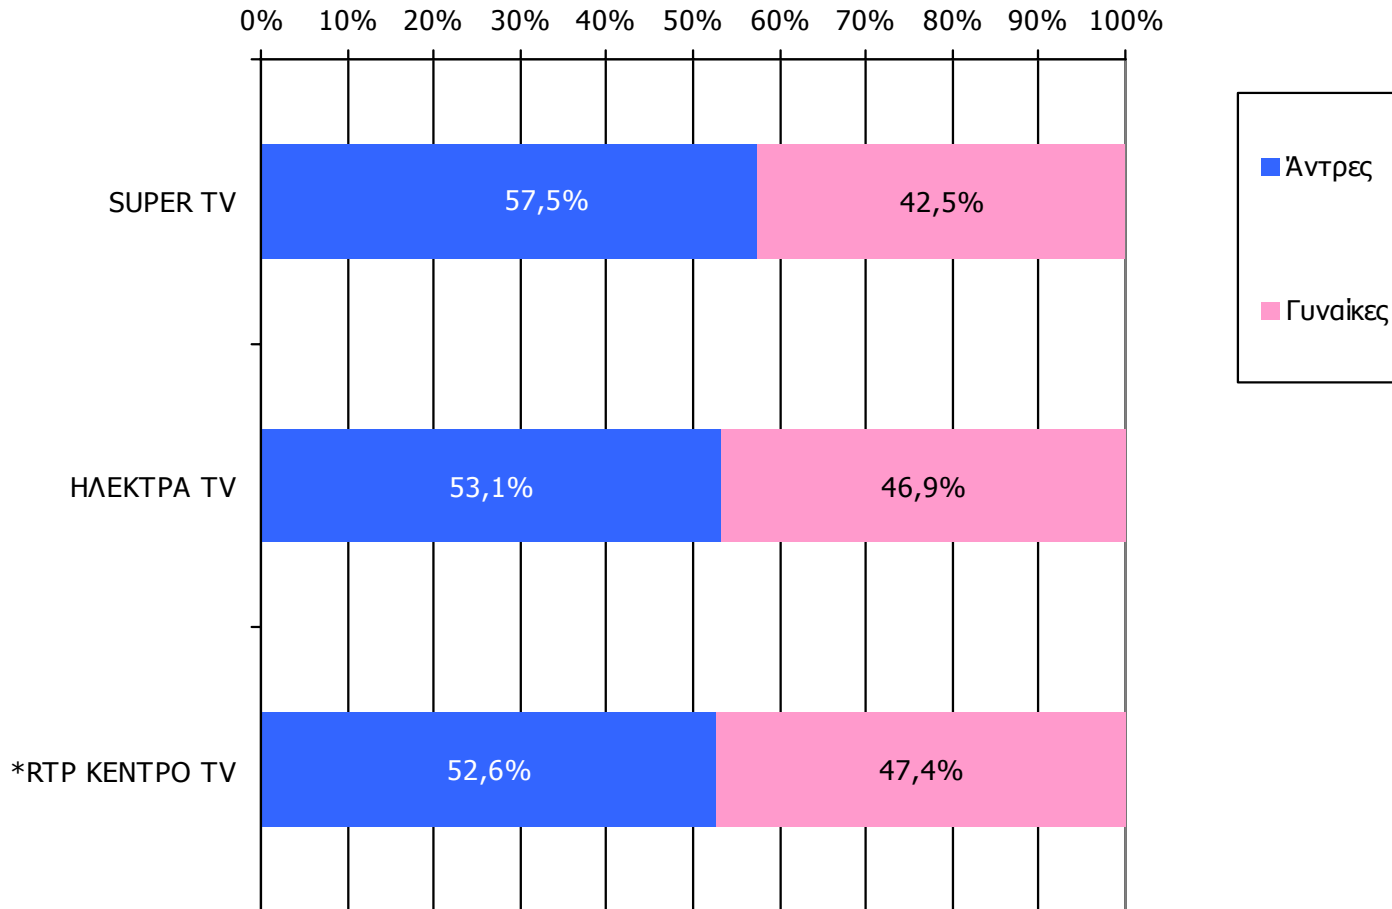

Μέση ημερήσια κάλυψη τοπικών τηλεοπτικών σταθμών Νομού Κορινθίας -Φύλο/ Προφίλ

Τον τηλεοπτικό σταθμό... τον παρακολουθήσατε χτες;

Βάση = Τηλεθεατές (χθες) κάθε σταθμού

*Ενδεικτικά στοιχεία- Βάση μικρότερη των 60 ατόμων