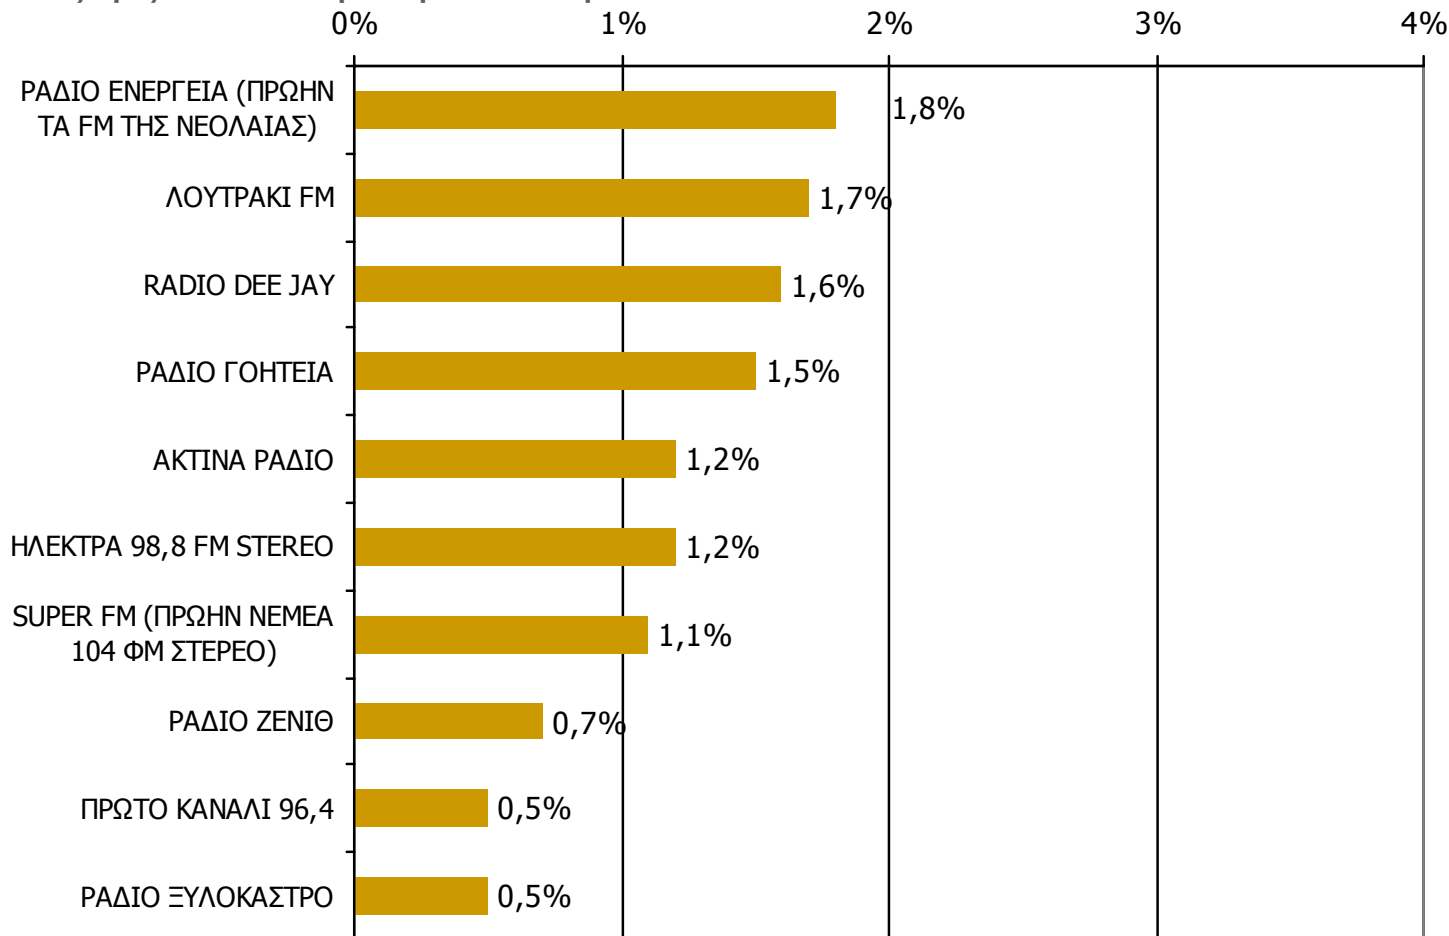

Μέση κάλυψη χρονικών ζωνών της ημέρας τοπικών Ρ/Σ Νομού Κορινθίας 13:00-15:59-1

Ποιες ώρες ακούσατε το ραδιοφωνικό σταθμό...

* Εμφανίζονται οι Ρ/Σ που αναφέρθηκαν στη συγκεκριμένη ζώνη

Βάση = Σύνολο ερωτηθέντων (N=750)