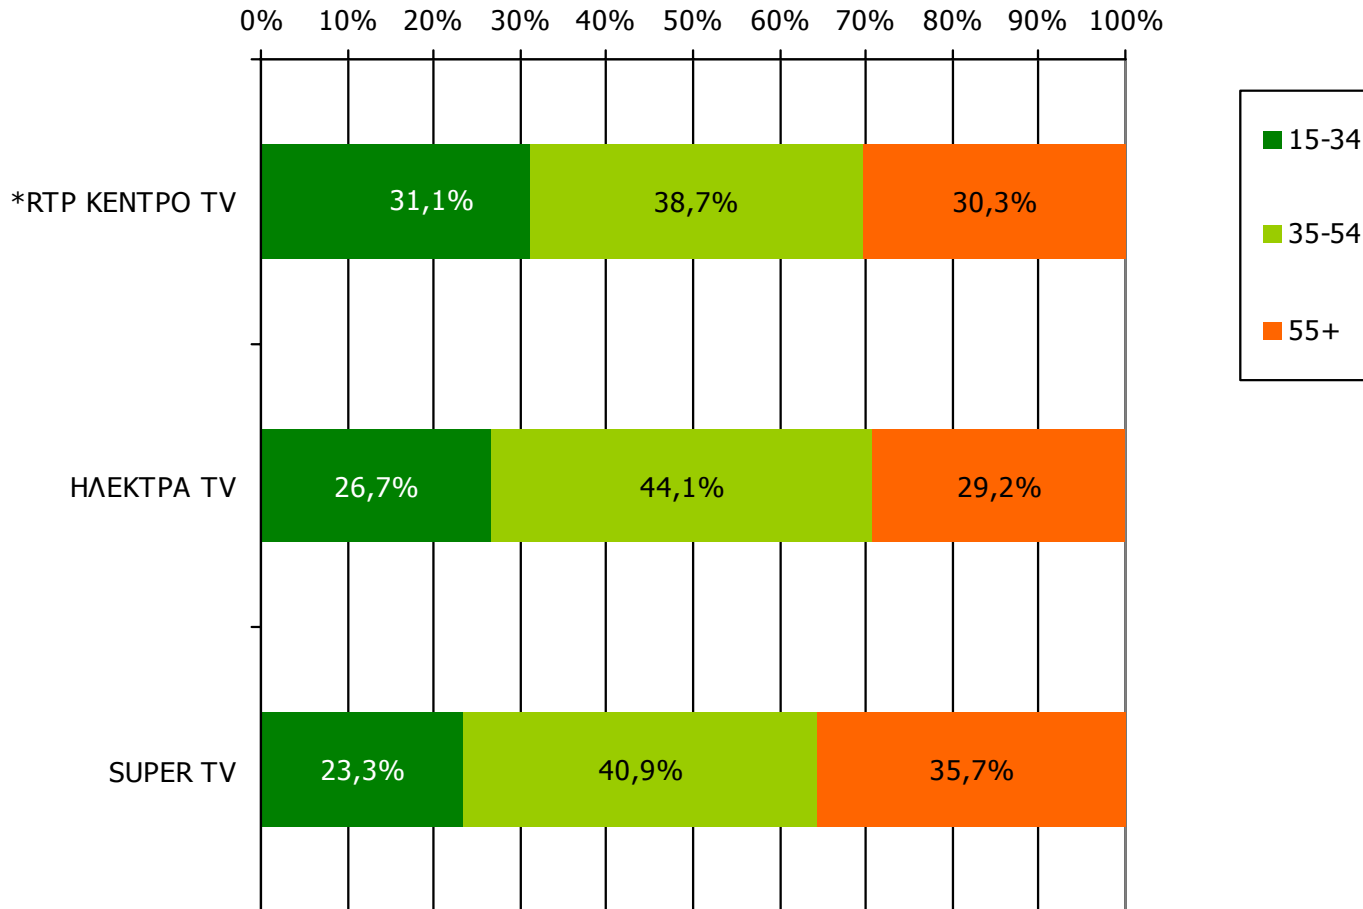

Μέση ημερήσια κάλυψη τοπικών τηλεοπτικών σταθμών Νομού Κορινθίας -Ηλικία/ Προφίλ

Τον τηλεοπτικό σταθμό... τον παρακολουθήσατε χτες;

Βάση = Τηλεθεατές (χθες) κάθε σταθμού

*Ενδεικτικά στοιχεία- Βάση μικρότερη των 60 ατόμων