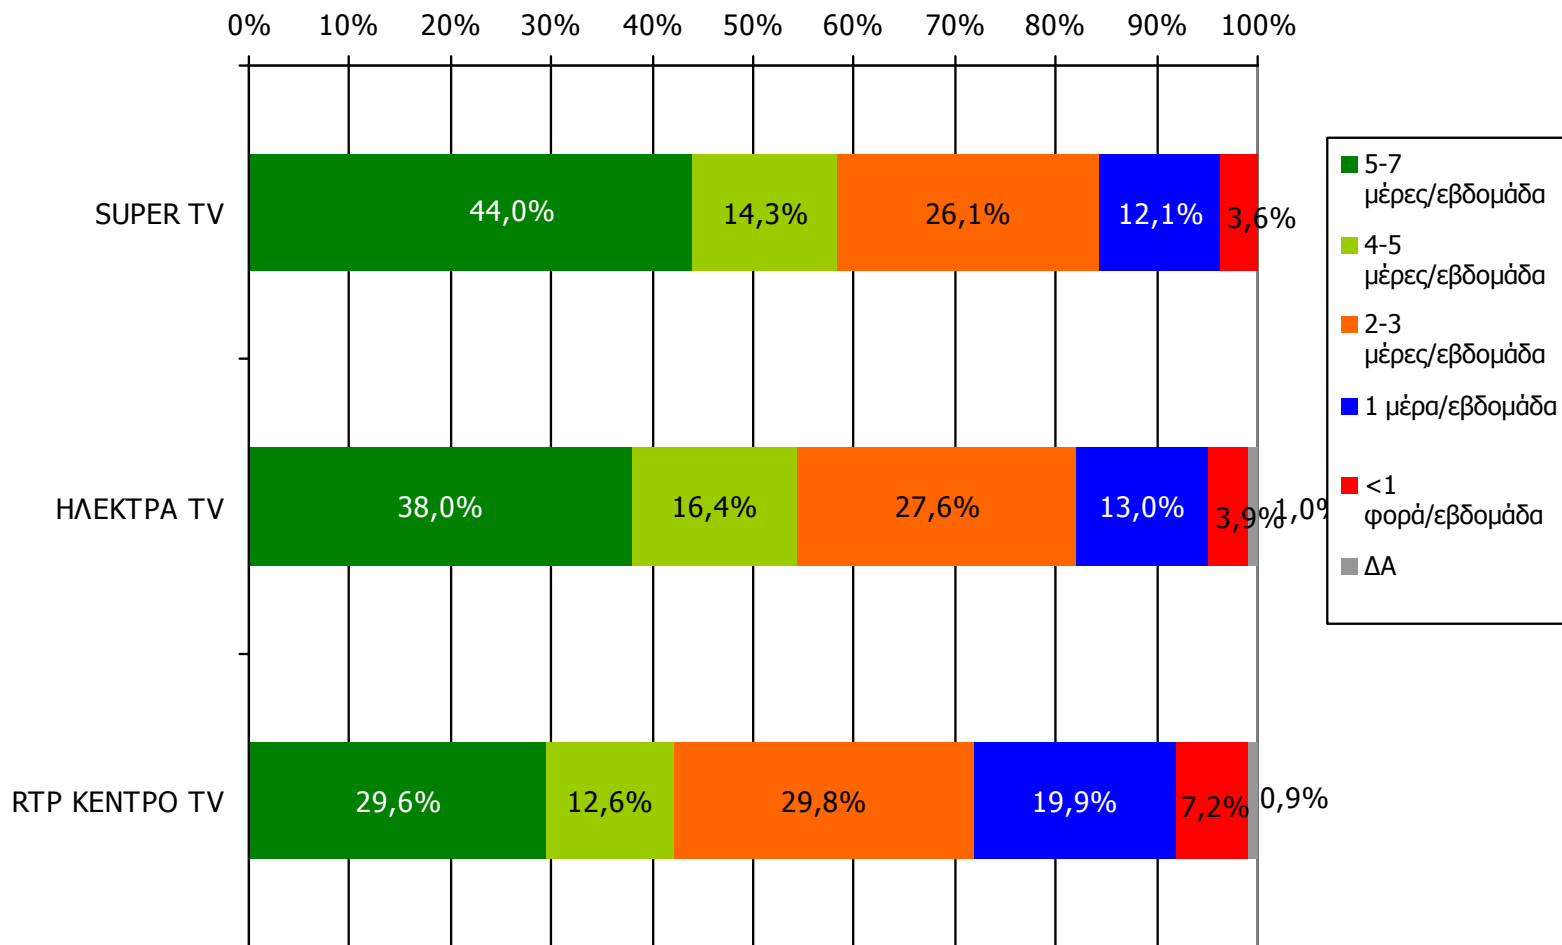

**Αθροιστική τηλεθέαση εβδομάδας τοπικών τηλεοπτικών σταθμών
Νομού Κορινθίας (λίγα λεπτά την τελευταία εβδομάδα)
Προβολές στον πληθυσμό 15 ετών και άνω**

Πληθυσμός Νομού Κορινθίας , 15 ετών και άνω: 122.247 άτομα	Προβολή στον πληθυσμό 15 ετών και άνω	95% Διάστημα Εμπιστοσύνης	
		Κάτω φράγμα	Άνω φράγμα
ΗΛΕΚΤΡΑ TV	67.000	62.000	71.000
SUPER TV	64.000	59.000	68.000
RTP ΚΕΝΤΡΟ TV	18.000	15.000	21.000

ΣΥΧΝΟΤΗΤΑ ΤΗΛΕΘΕΑΣΗΣ ΤΗΛΕΟΠΤΙΚΩΝ ΣΤΑΘΜΩΝ Νομού Κορινθίας (λίγα λεπτά την τελευταία εβδομάδα)

Πόσο συχνά παρακολουθείτε τον τηλεοπτικό σταθμό...

Βάση = Τηλεθεατές (εβδομάδας) κάθε σταθμού