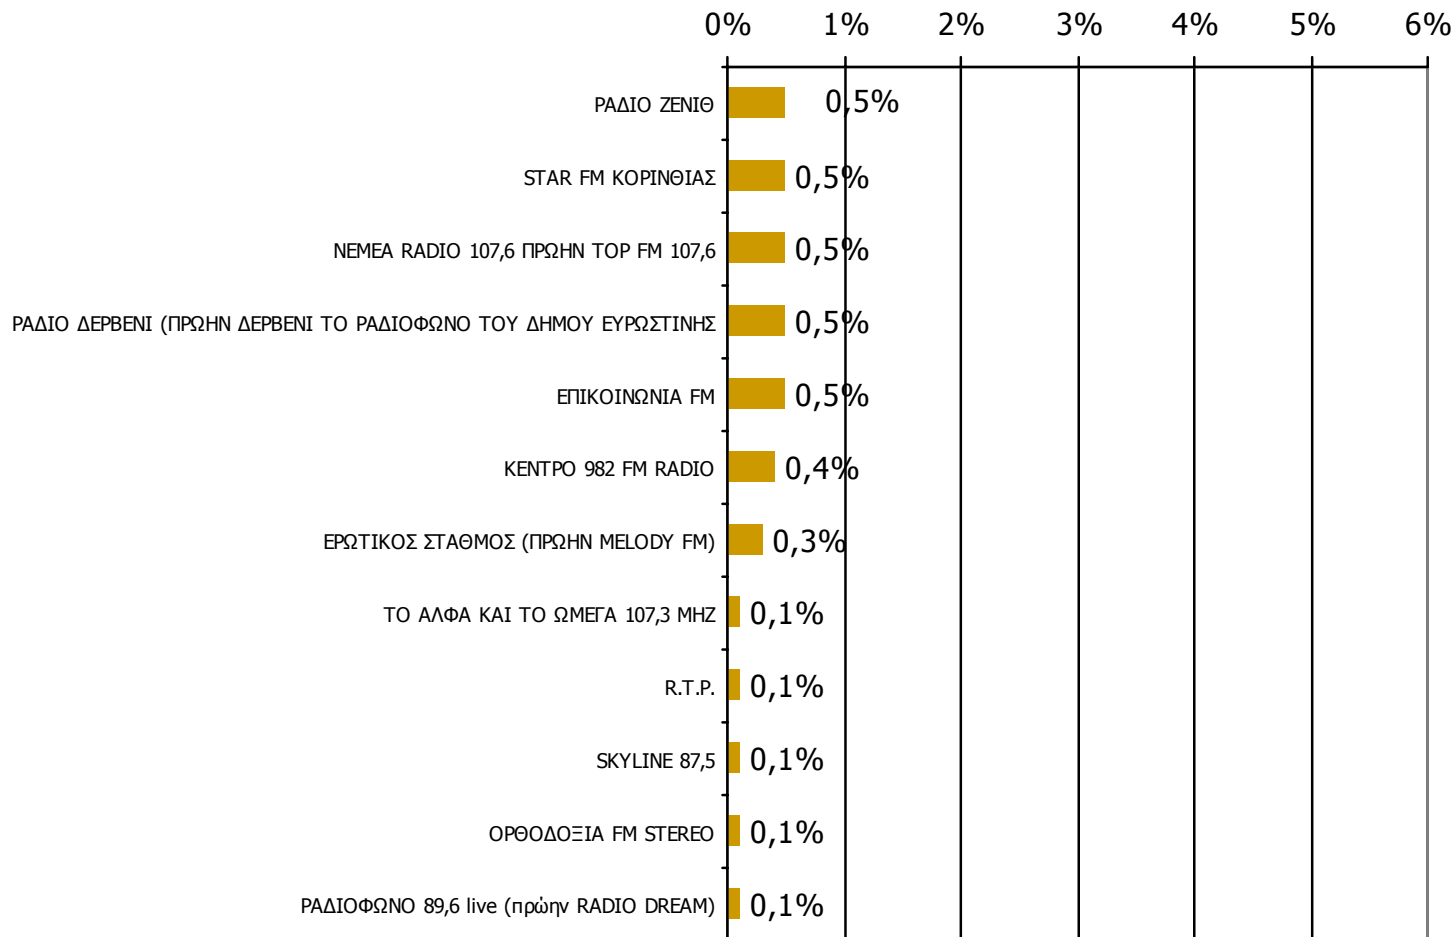

Μέση κάλυψη χρονικών ζωνών της ημέρας τοπικών Ρ/Σ Νομού Κορινθίας 9:00-12:59-2

Ποιες ώρες ακούσατε το ραδιοφωνικό σταθμό...

Βάση = Σύνολο ερωτηθέντων (N=750)