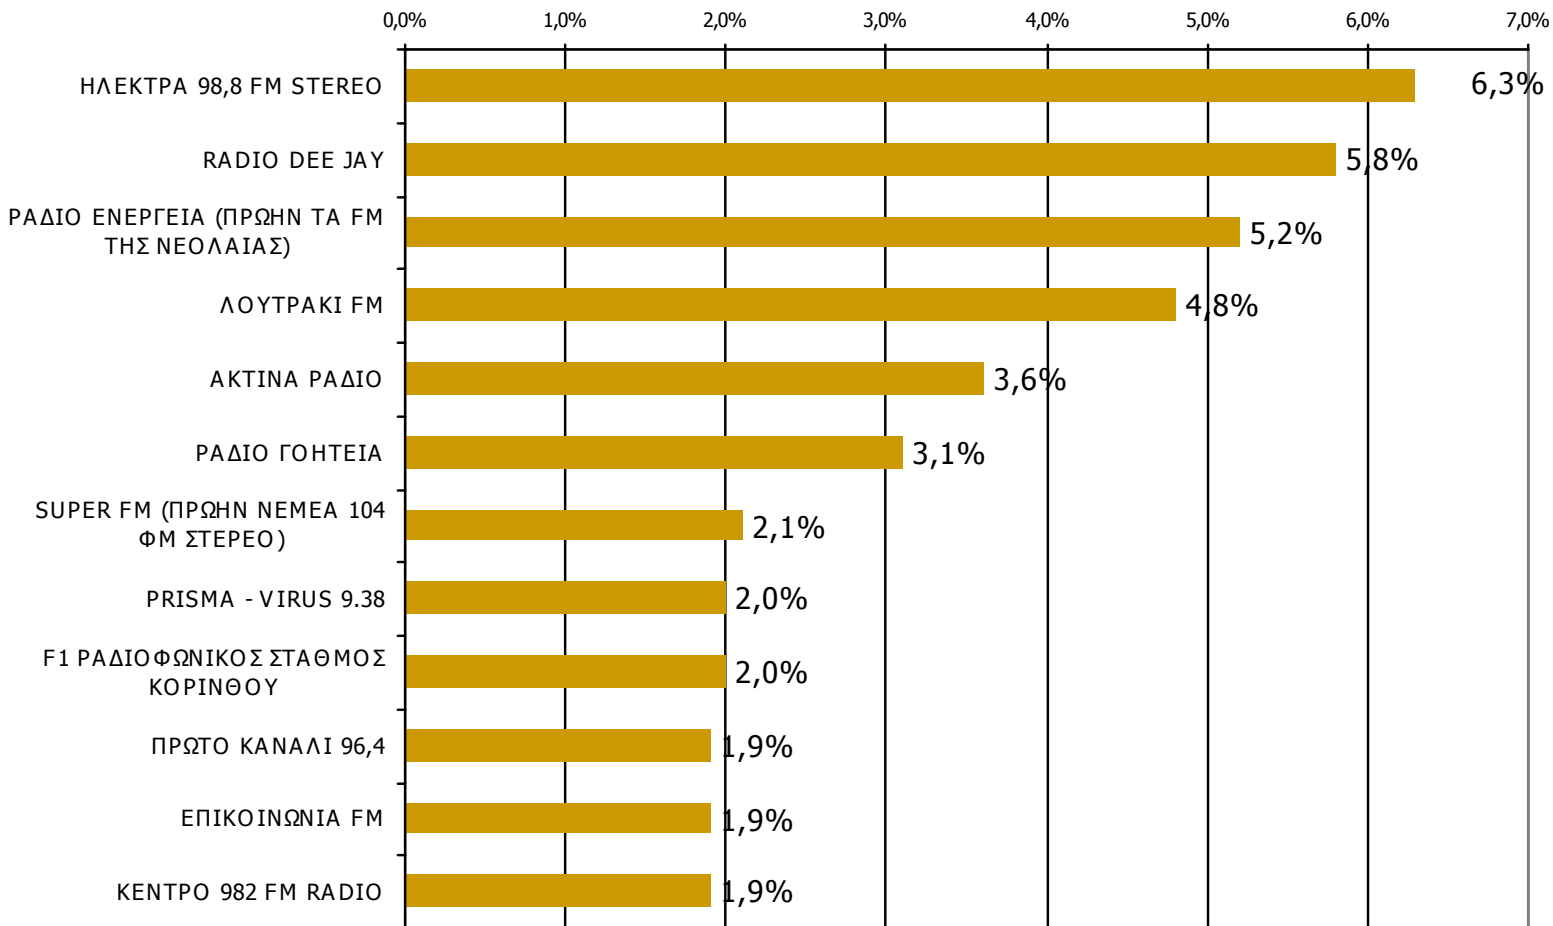

Βάση = Σύνολο ερωτηθέντων (N=750)

Μέση ημερήσια κάλυψη τοπικών Ρ/Σ Νομού Κορινθίας-1

Τον ραδιοφωνικό σταθμό... τον ακούσατε χτες;

Βάση = Σύνολο ερωτηθέντων (N=750)

Μέση ημερήσια κάλυψη τοπικών Ρ/Σ Νομού Κορινθίας-2