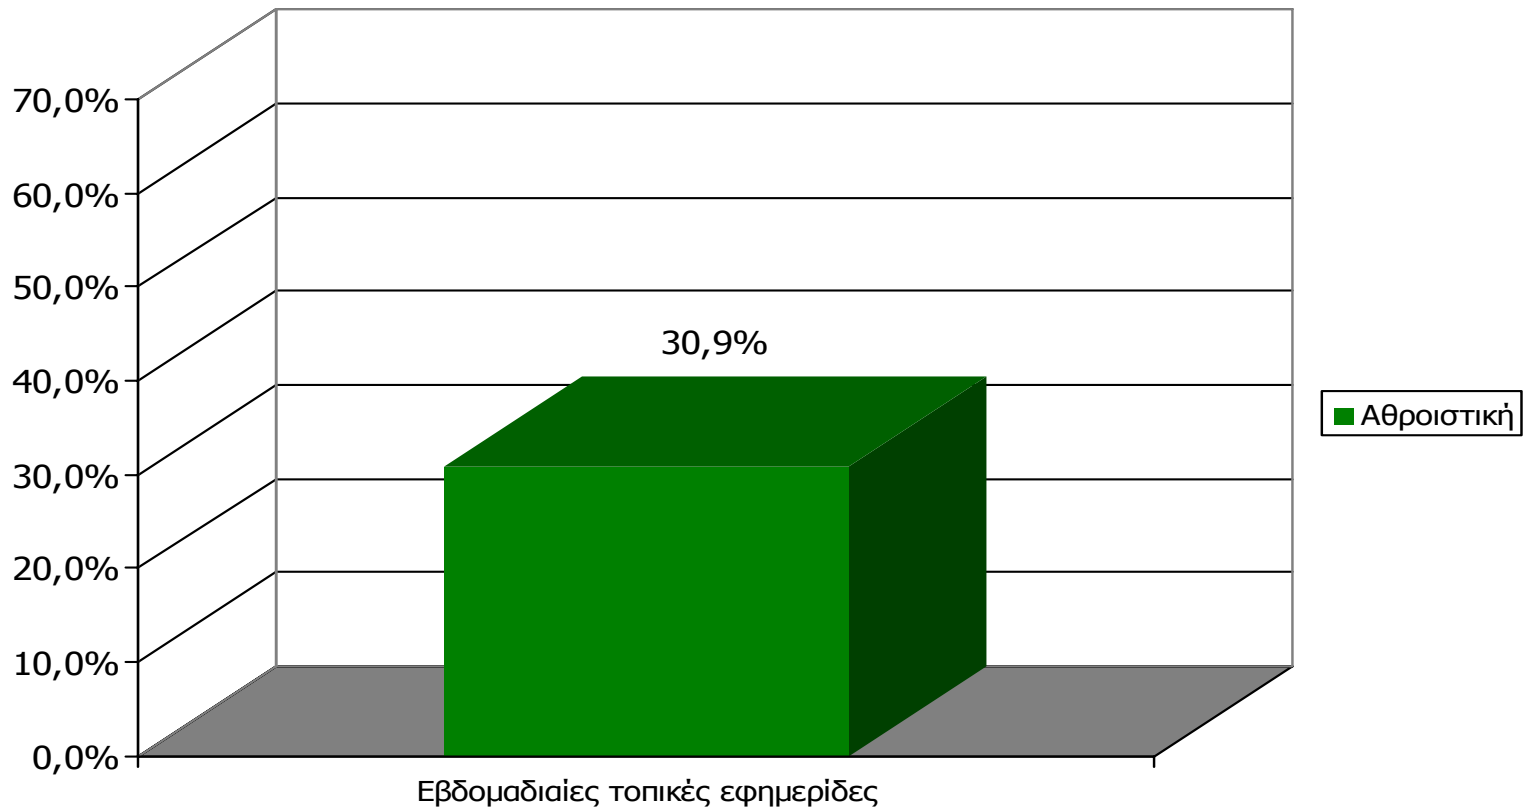

Αθροιστική αναγνωσιμότητα τριμήνου εβδομαδιαίου τοπικού τύπου Νομού Κορινθίας (έστω 2' το τελευταίο τρίμηνο)

Μ.Ο.: 1.49 Εφημερίδες

Βάση = Σύνολο ερωτηθέντων (N=750)