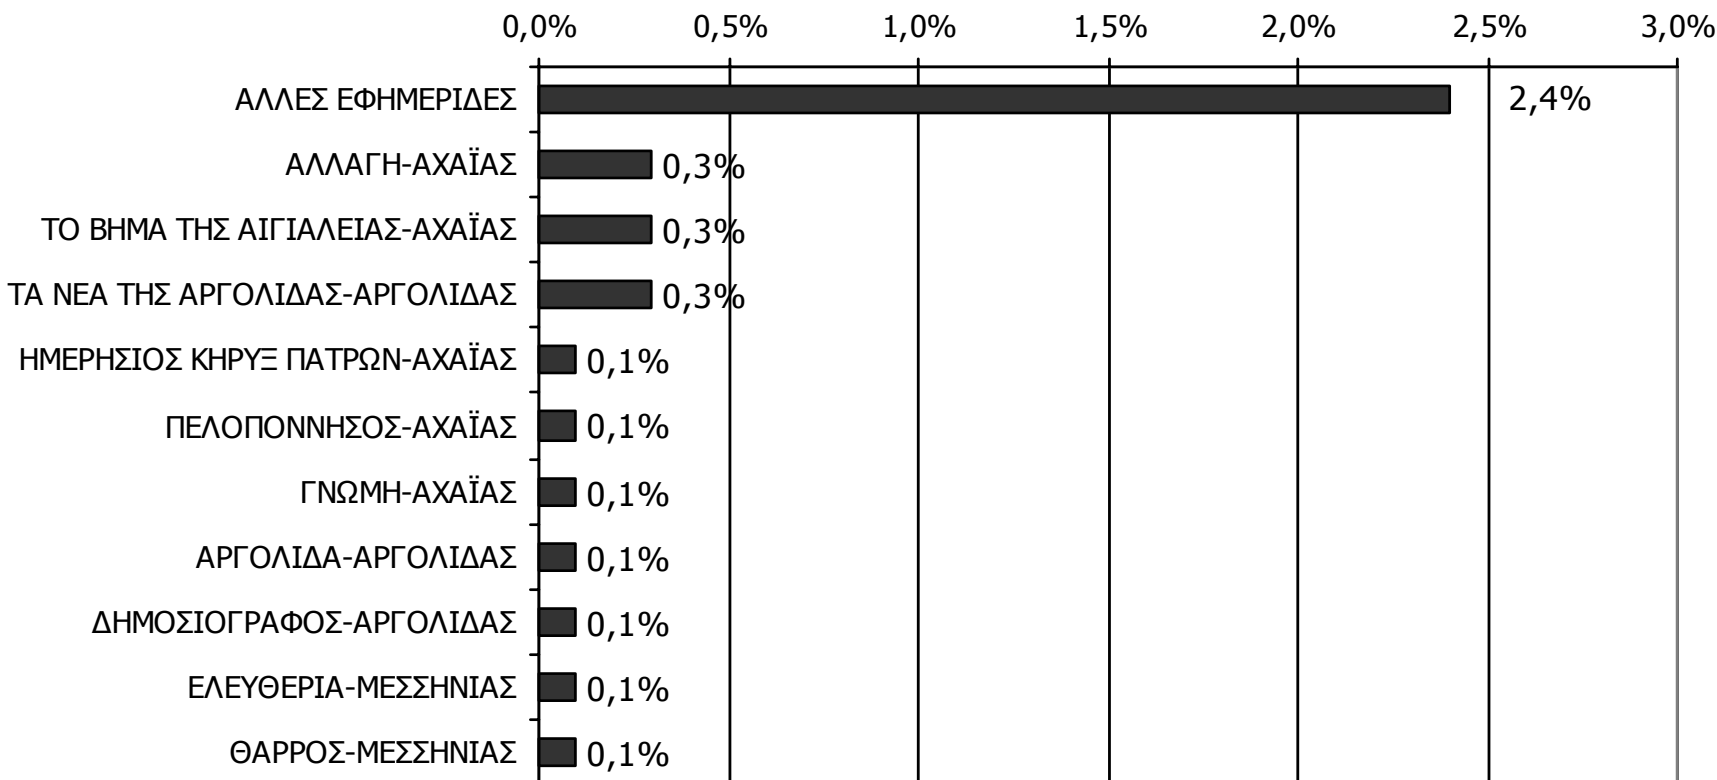

ΑΝΑΓΝΩΣΗ ΕΦΗΜΕΡΙΔΩΝ ΟΜΟΡΩΝ ΝΟΜΩΝ

Διαβάσατε το τελευταίο τρίμηνο, άλλες τοπικές καθημερινές ή εβδομαδιαίες εφημερίδες που κυκλοφόρησαν στο νομό σας; Αν ναι, ποιες;

(Δεν διάβασα: 96,2%)

Βάση = Σύνολο ερωτηθέντων (N=750)