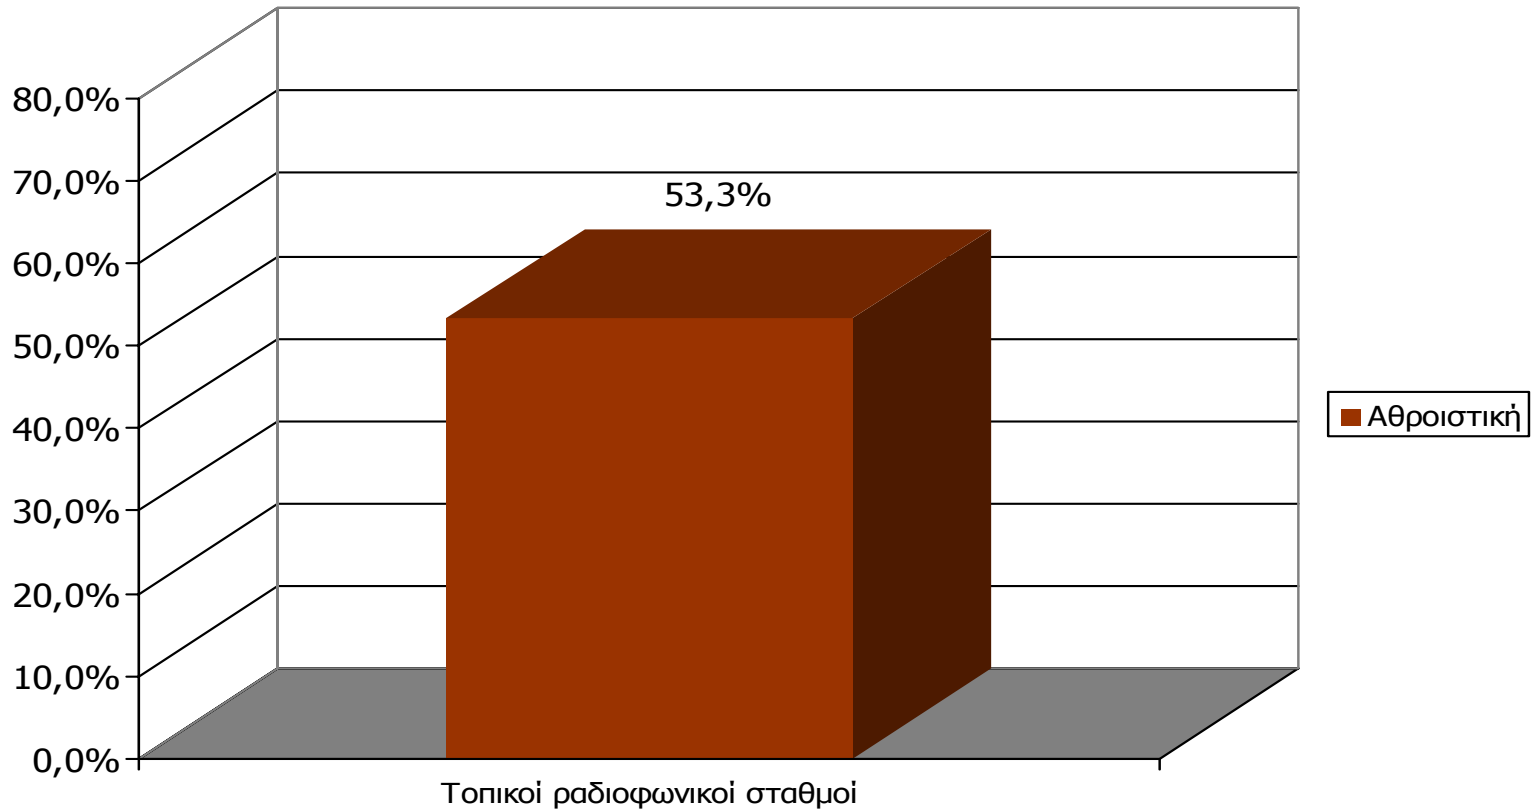

Αθροιστική ακροαματικότητα εβδομάδας τοπικών Ρ/Σ Νομού Κορινθίας (λίγα λεπτά την τελευταία εβδομάδα)

Μ.Ο.: 3.73 Ρ/Σ

Βάση = Σύνολο ερωτηθέντων (N=750)