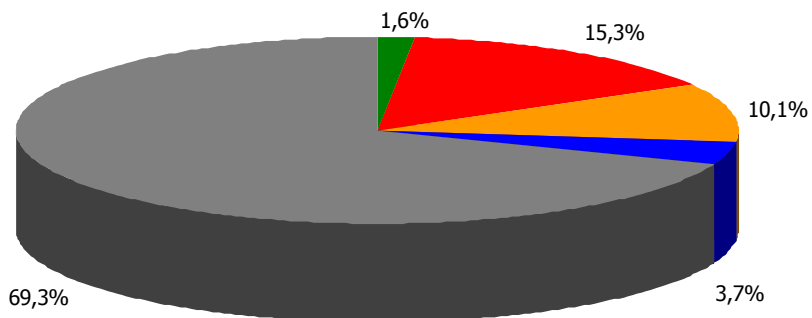

Γενική ικανοποίηση από ποιότητα ενημέρωσης Τ/Σ γειτονικών Νομών [3]

Γενικά πόσο ικανοποιημένος/η αισθάνεστε από την ποιότητα της ενημέρωσης που παρέχουν οι Τηλεοπτικοί σταθμοί που εκπέμπουν από γειτονικούς Νομούς;

Τηλεοπτικοί σταθμοί γειτονικών νομών

- Πολύ ικανοποιημένοι
- Αρκετά ικανοποιημένοι
- Λίγο ικανοποιημένοι
- Καθόλου ικανοποιημένοι
- ΔΓ/ΔΑ

Μ.Ο.: 2.48

Βάση = Σύνολο ερωτηθέντων (N=750)