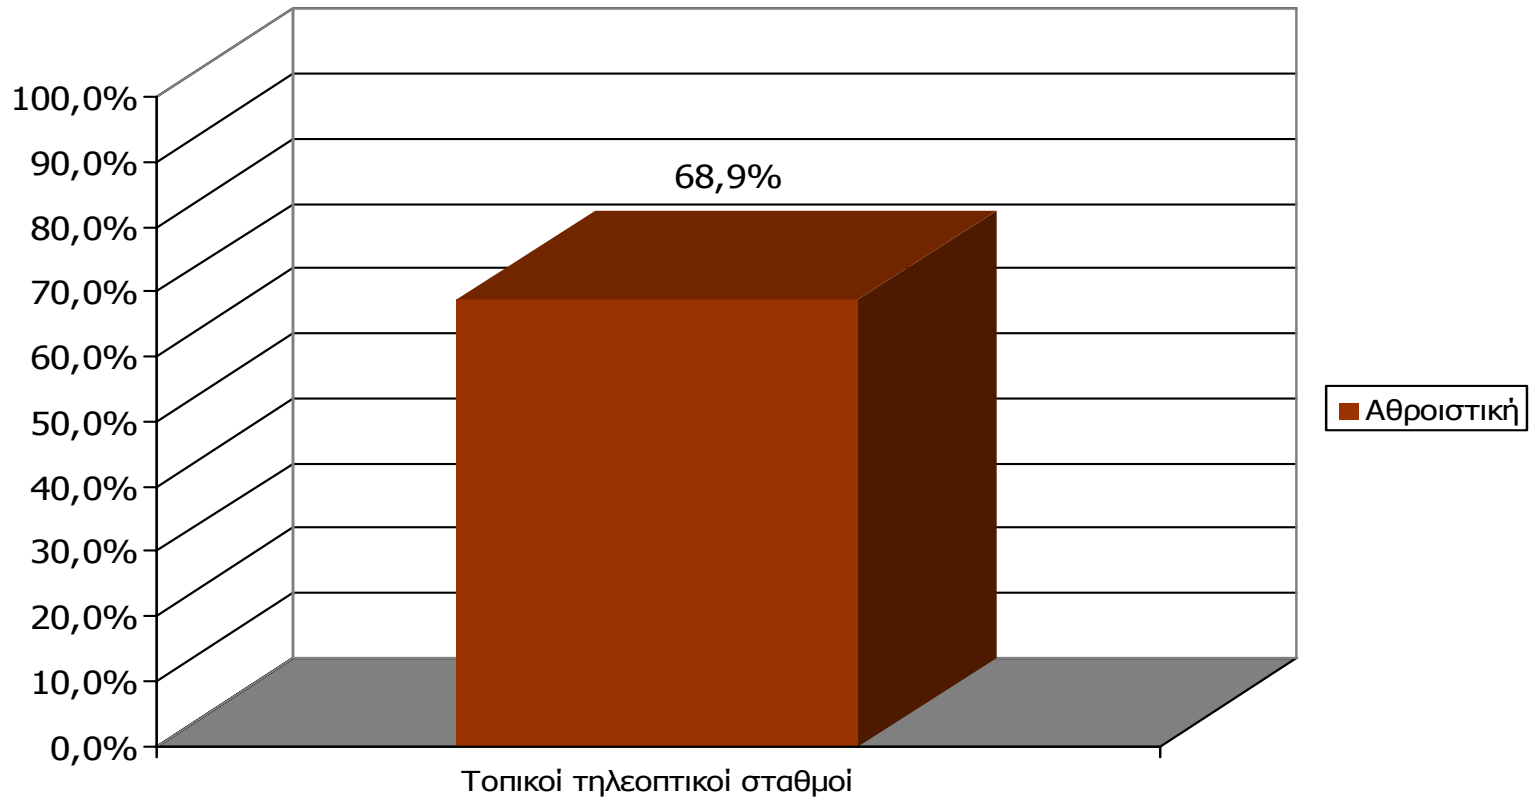

Αθροιστική τηλεθέαση εβδομάδας τοπικών τηλεοπτικών σταθμών Νομού Κορινθίας (λίγα λεπτά την τελευταία εβδομάδα)

Μ.Ο.: 1.76 Τ/Σ

Βάση = Σύνολο ερωτηθέντων (N=750)