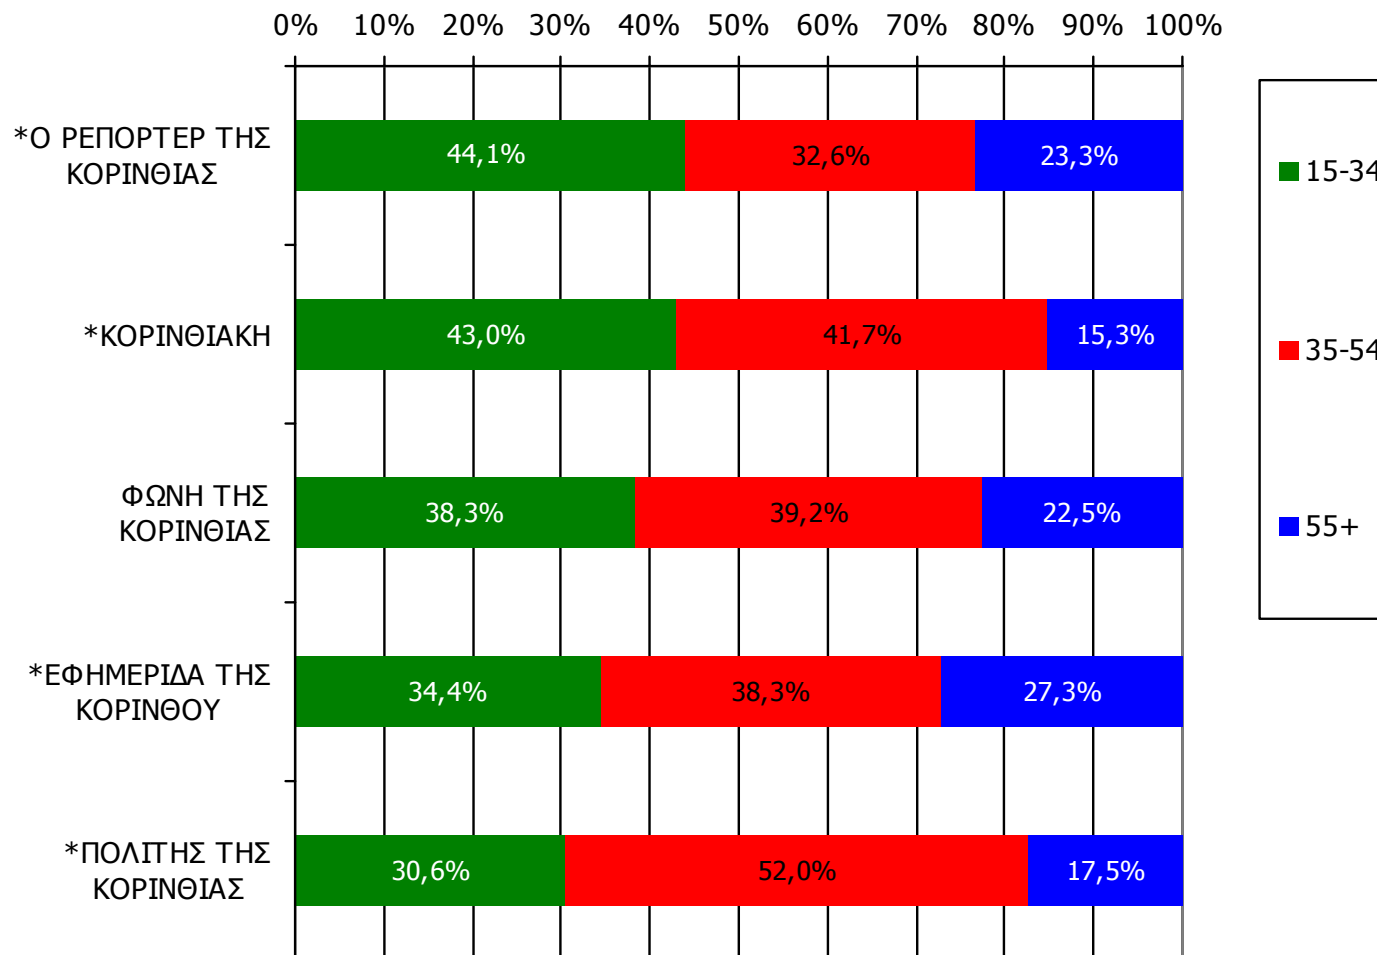

Αναγνωσιμότητα μέσω τεύχους εβδομαδιαίου τοπικού τύπου Νομού Κορινθίας - Ηλικία/ Προφίλ

Πότε την διαβάσατε τελευταία φορά; (Την τελευταία εβδομάδα)

Βάση = Αναγνώστες (μέσω τεύχους) κάθε τίτλου

*Ενδεικτικά στοιχεία- Βάση μικρότερη των 60 ατόμων