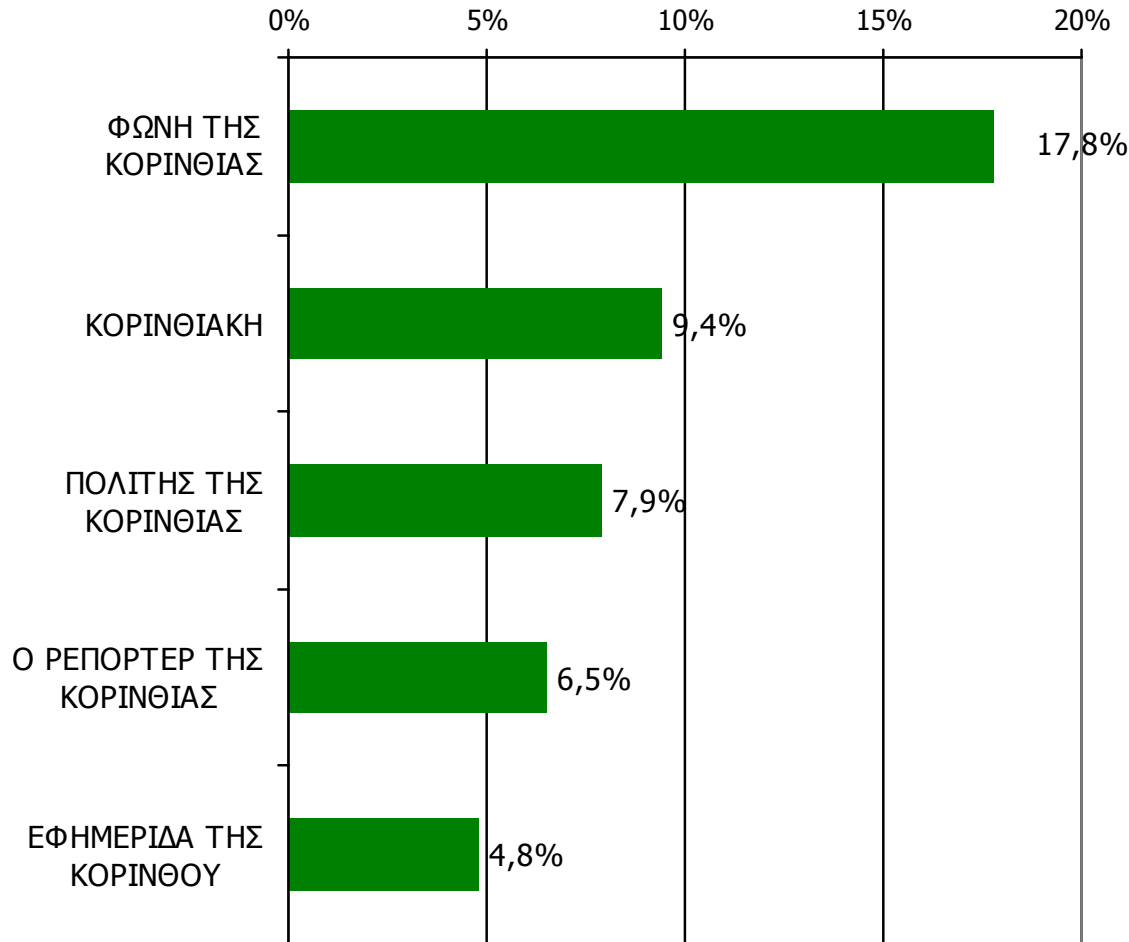

Αθροιστική αναγνωσιμότητα τριμήνου εβδομαδιαίου τοπικού τύπου Νομού Κορινθίας (έστω 2' το τελευταίο τρίμηνο)

Θα σας διαβάσω τώρα μια σειρά από εβδομαδιαίες τοπικές εφημερίδες που εκδίδονται στο νομό σας και θέλω να μου πείτε για κάθε μία από αυτές, αν την έχετε διαβάσει ή ξεφυλλίσει για τουλάχιστον 2' το τελευταίο τρίμηνο

Βάση = Σύνολο ερωτηθέντων (N=750)