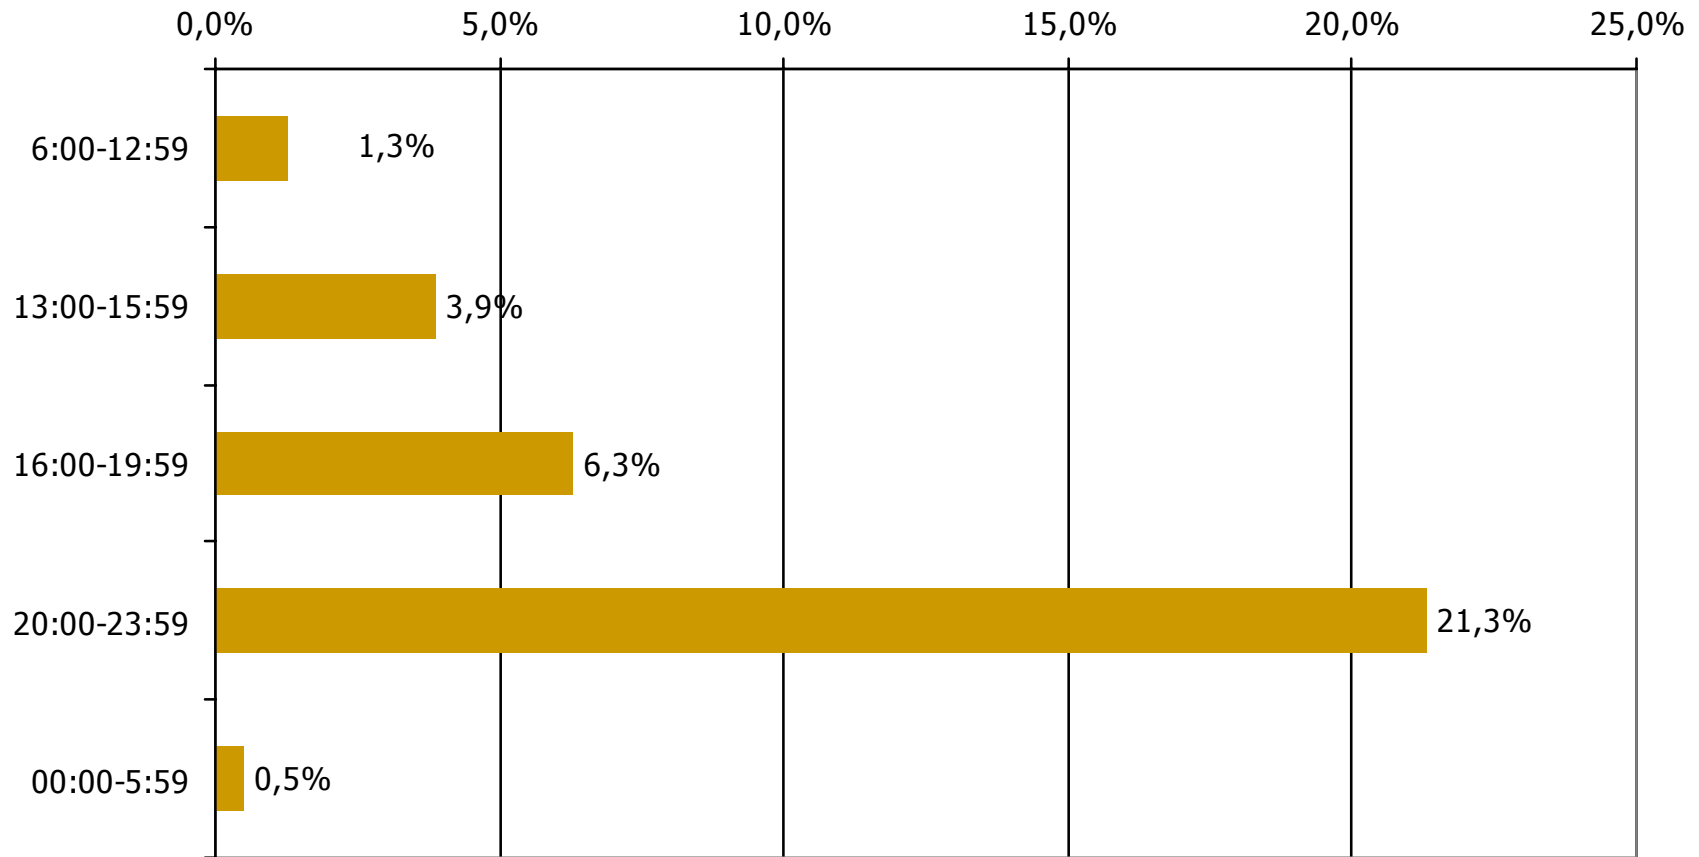

Μέση κάλυψη χρονικών ζωνών της ημέρας τοπικών τηλεοπτικών σταθμών Νομού Κορινθίας

Βάση = Σύνολο ερωτηθέντων (N=750)