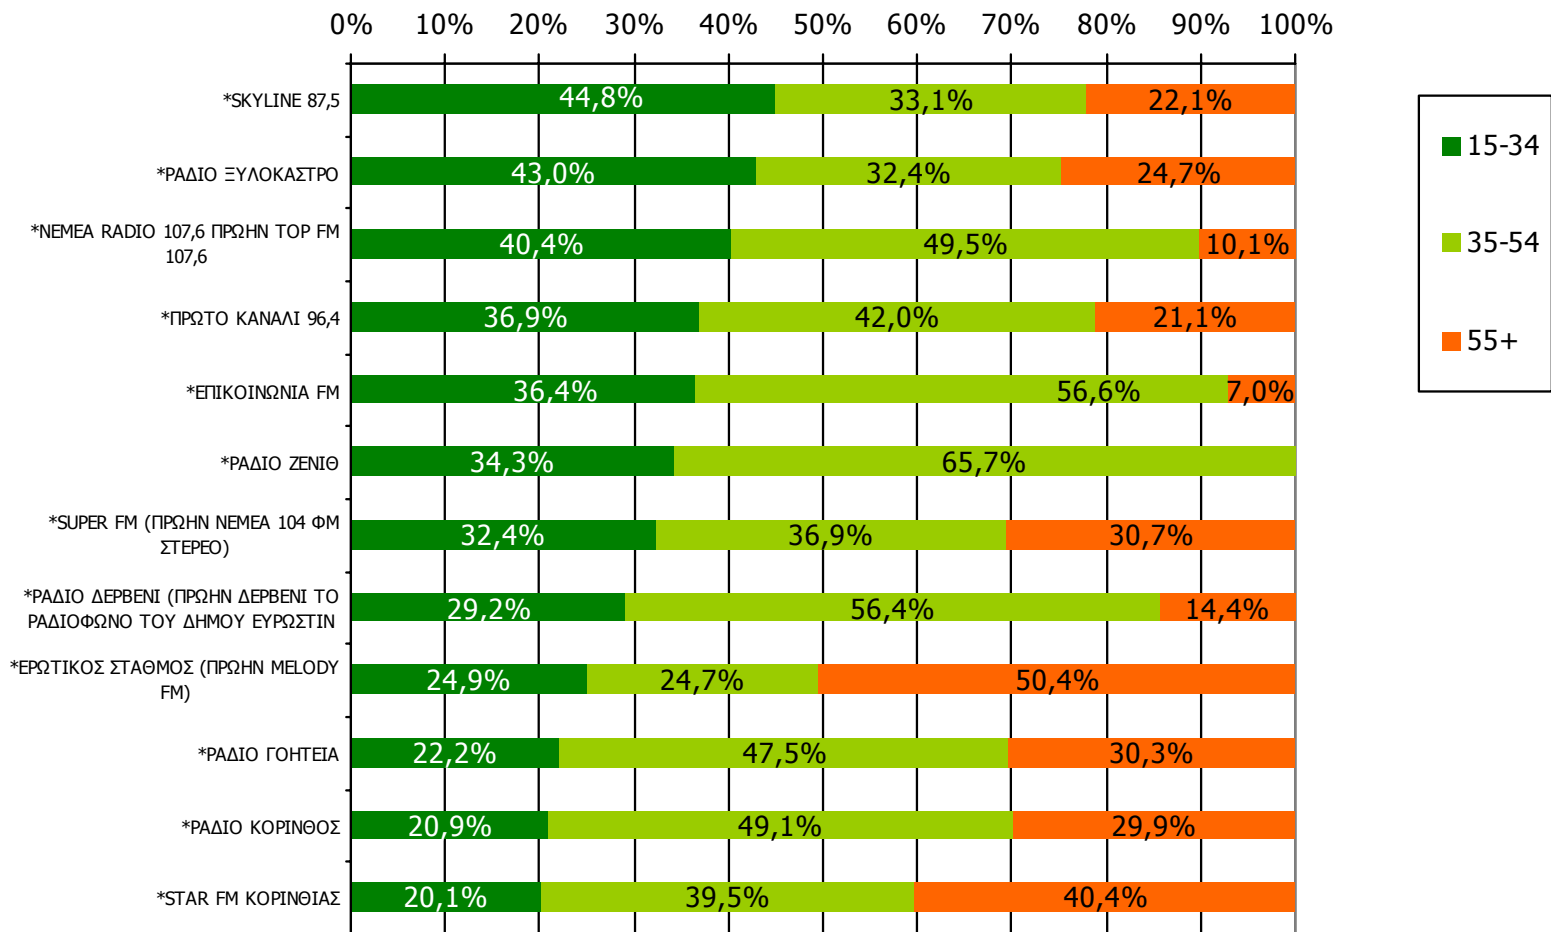

Μέση ημερήσια κάλυψη τοπικών Ρ/Σ Νομού Κορινθίας – Ηλικία / Προφίλ-2

Τον ραδιοφωνικό σταθμό... τον ακούσατε χτες;

Βάση = Ακροατές (χθες) κάθε σταθμού

*Ενδεικτικά στοιχεία- Βάση μικρότερη των 60 ατόμων