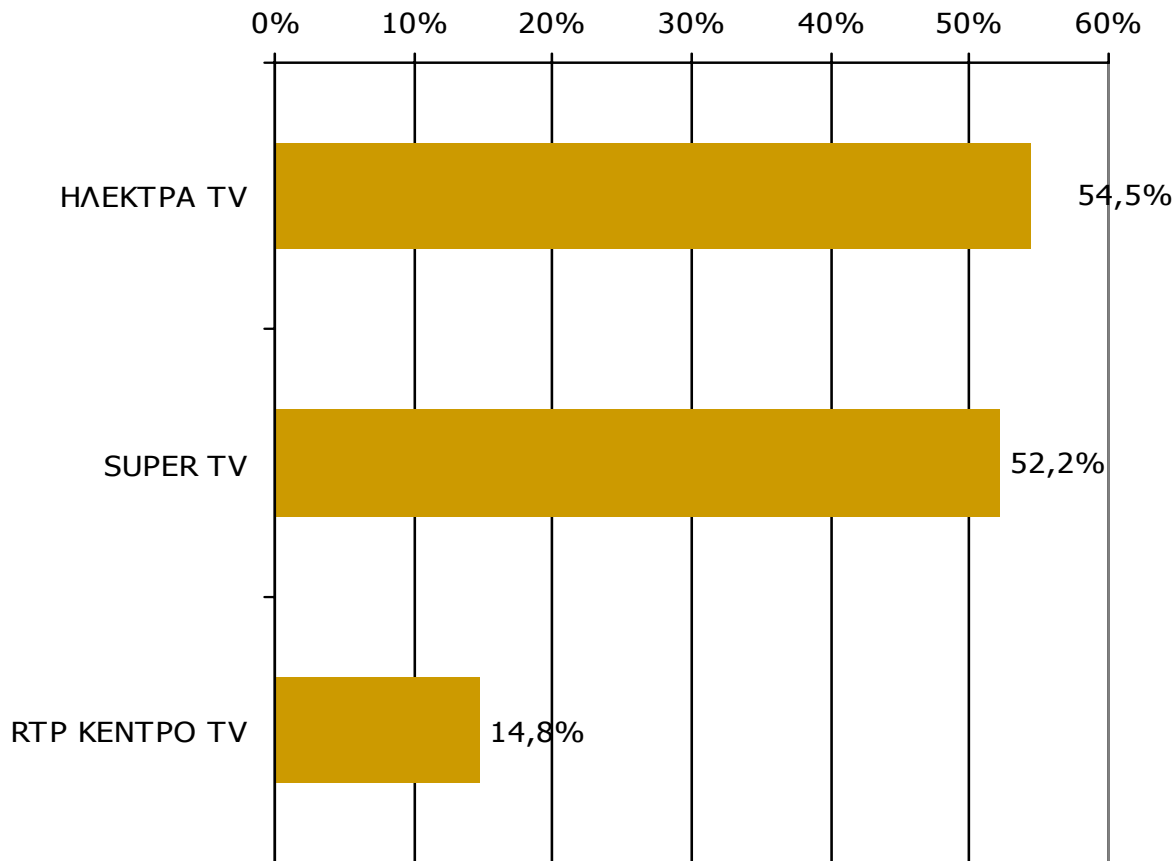

Αθροιστική τηλεθέαση εβδομάδας τοπικών τηλεοπτικών σταθμών Νομού Κορινθίας (λίγα λεπτά την τελευταία εβδομάδα)

Θα σας διαβάσω μια σειρά από τοπικούς τηλεοπτικούς σταθμούς που εκπέμπουν στο νομό σας και θέλω να μου πείτε για κάθε έναν από αυτούς, αν τον παρακολουθήσατε την τελευταία εβδομάδα για τουλάχιστον λίγα λεπτά.

Βάση = Σύνολο ερωτηθέντων (N=750)