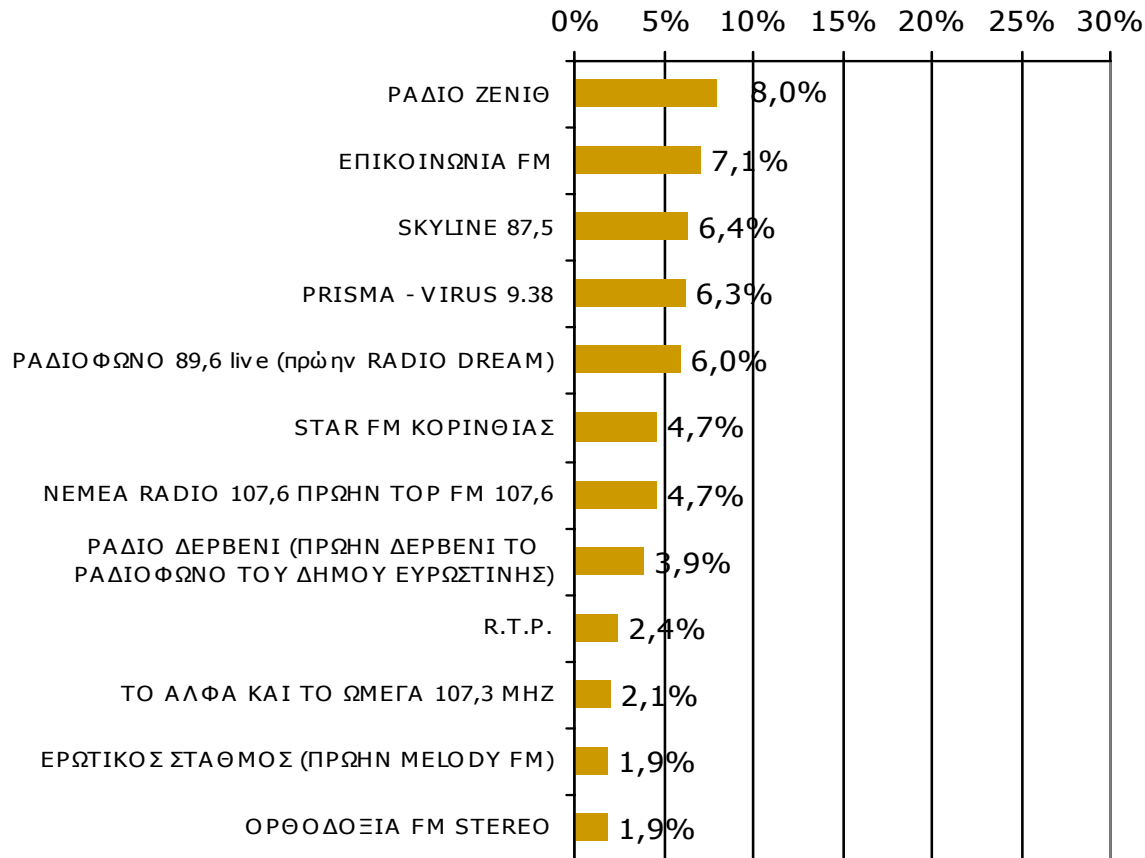

Αθροιστική ακροαματικότητα εβδομάδας τοπικών Ρ/Σ Νομού Κορινθίας (λίγα λεπτά την τελευταία εβδομάδα)-2

Θα σας διαβάσω μια σειρά από τοπικούς ραδιοφωνικούς σταθμούς που εκπέμπουν στο νομό σας και θέλω να μου πείτε για κάθε έναν από αυτούς, αν τον ακούσατε την τελευταία εβδομάδα για τουλάχιστον λίγα λεπτά.

Βάση = Σύνολο ερωτηθέντων (N=750)