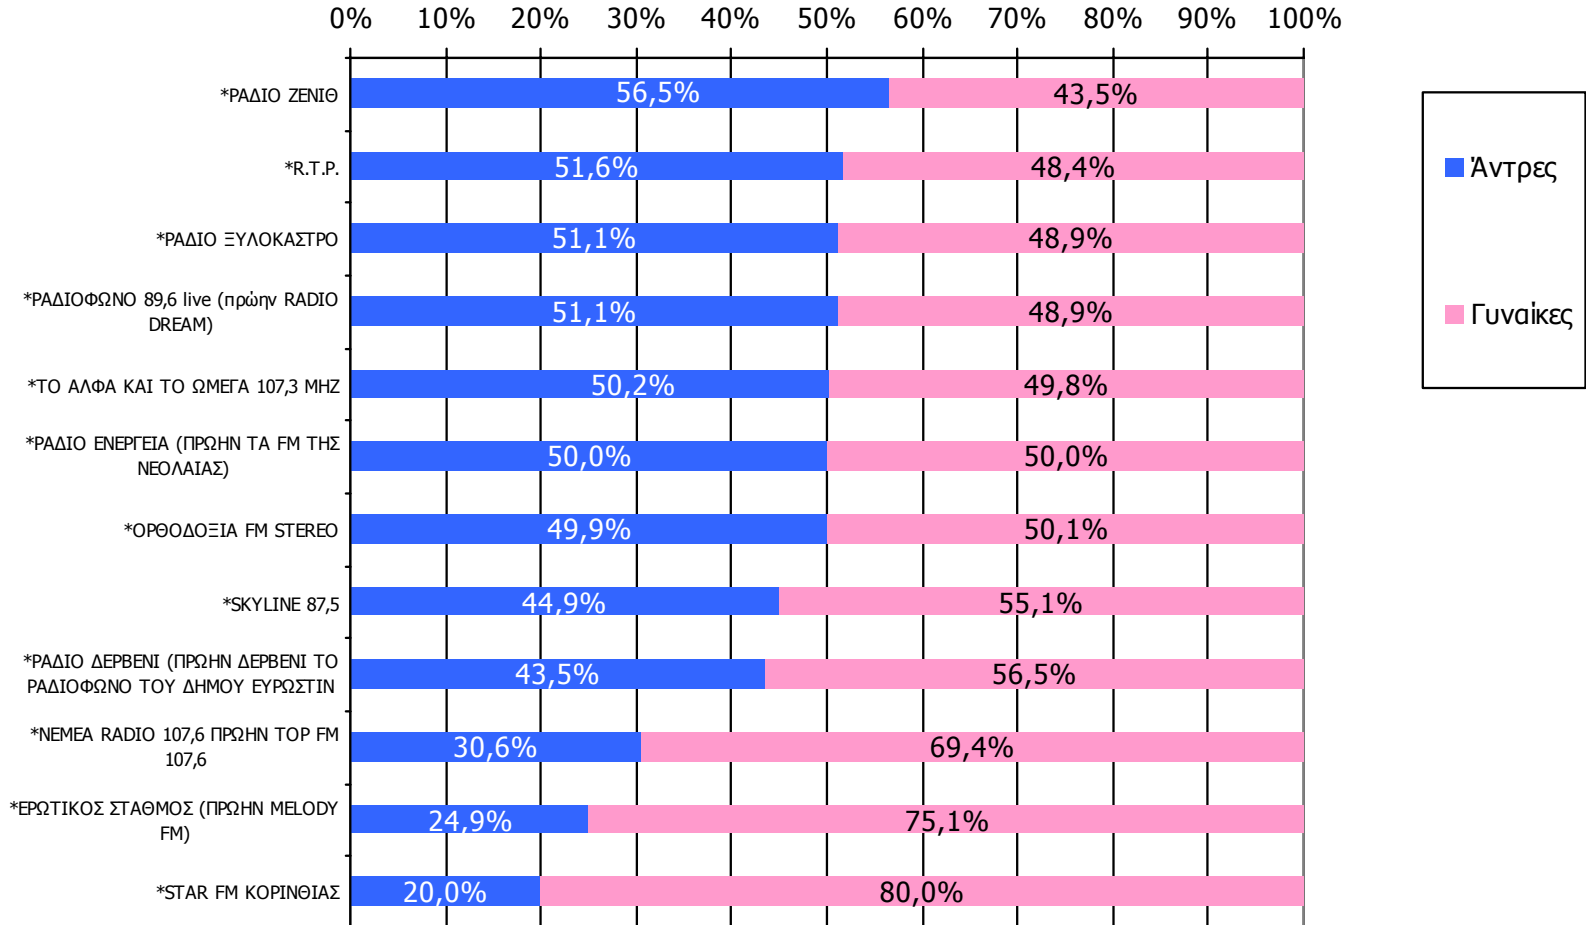

Μέση ημερήσια κάλυψη τοπικών Ρ/Σ Νομού Κορινθίας – Φύλο/ Προφίλ-2

Τον ραδιοφωνικό σταθμό... τον ακούσατε χτες;

Βάση = Ακροατές (χθες) κάθε σταθμού

*Ενδεικτικά στοιχεία- Βάση μικρότερη των 60 ατόμων