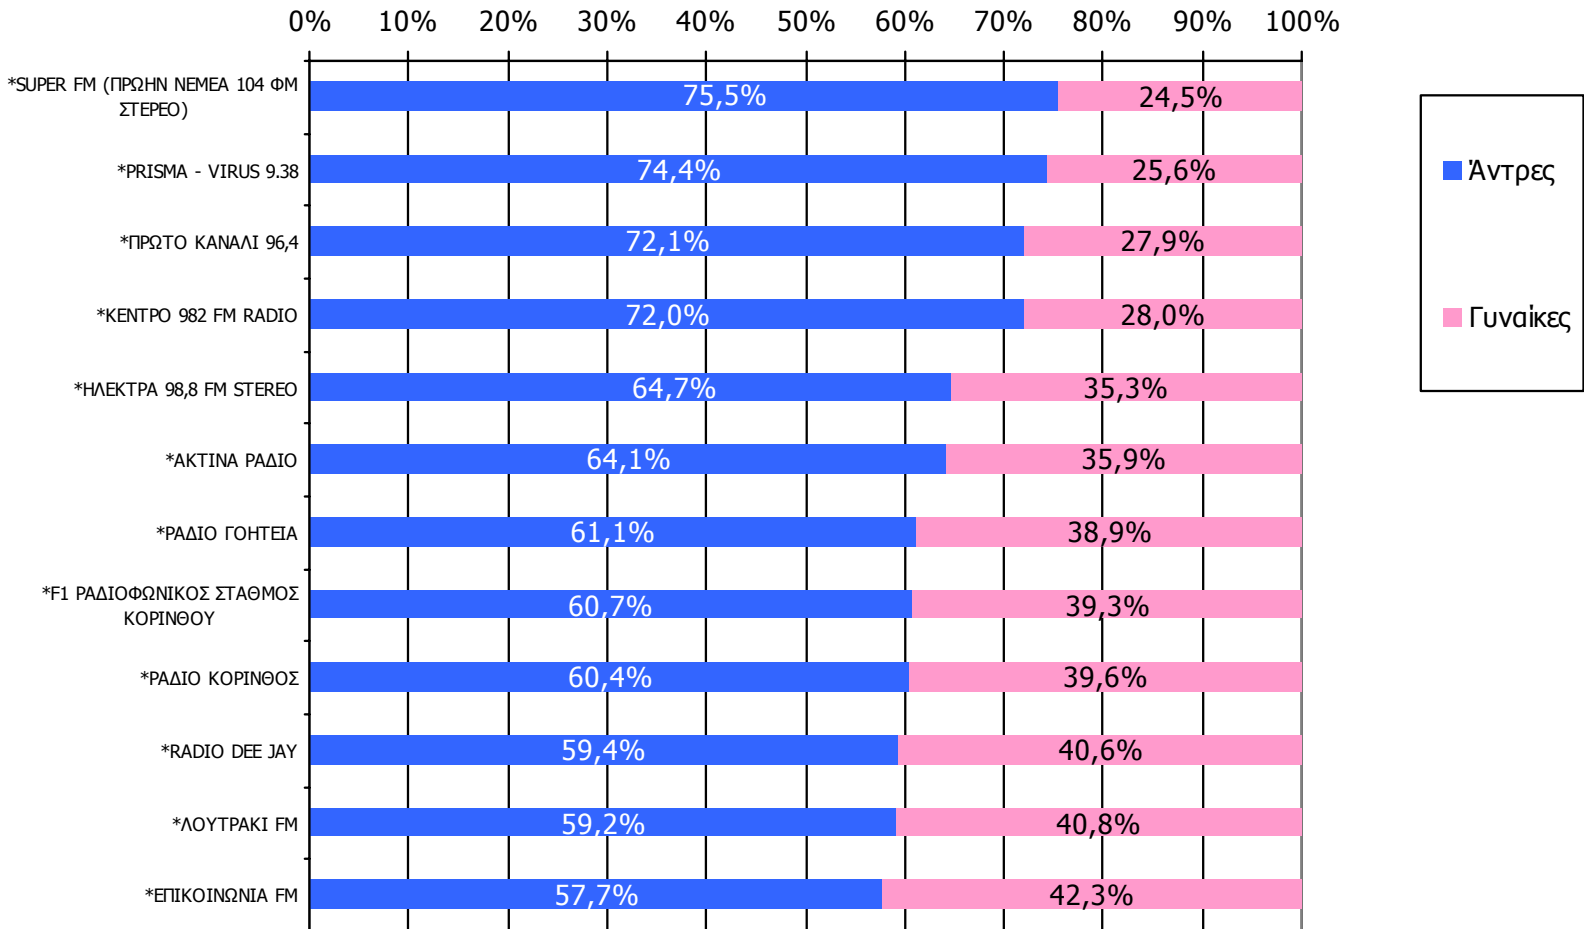

Μέση ημερήσια κάλυψη τοπικών Ρ/Σ Νομού Κορινθίας – Φύλο/ Προφίλ-1

Τον ραδιοφωνικό σταθμό... τον ακούσατε χτες;

Βάση = Ακροατές (χθες) κάθε σταθμού

*Ενδεικτικά στοιχεία- Βάση μικρότερη των 60 ατόμων