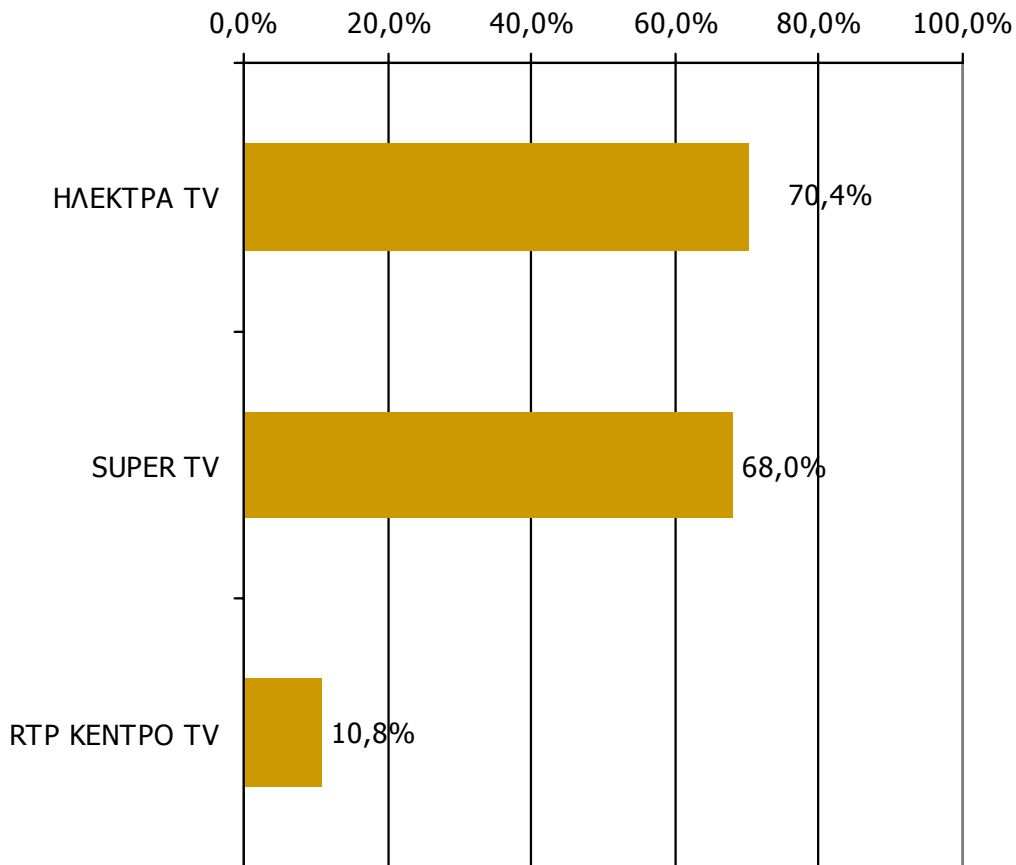

Μέση ημερήσια κάλυψη τοπικών τηλεοπτικών σταθμών Νομού Κορινθίας (Στο σύνολο των τηλεθεατών - χθες)

Τον τηλεοπτικό σταθμό... τον παρακολουθήσατε χτες;

Βάση = Τηλεθεατές τοπικών τηλεοπτικών σταθμών (χθες) N=213