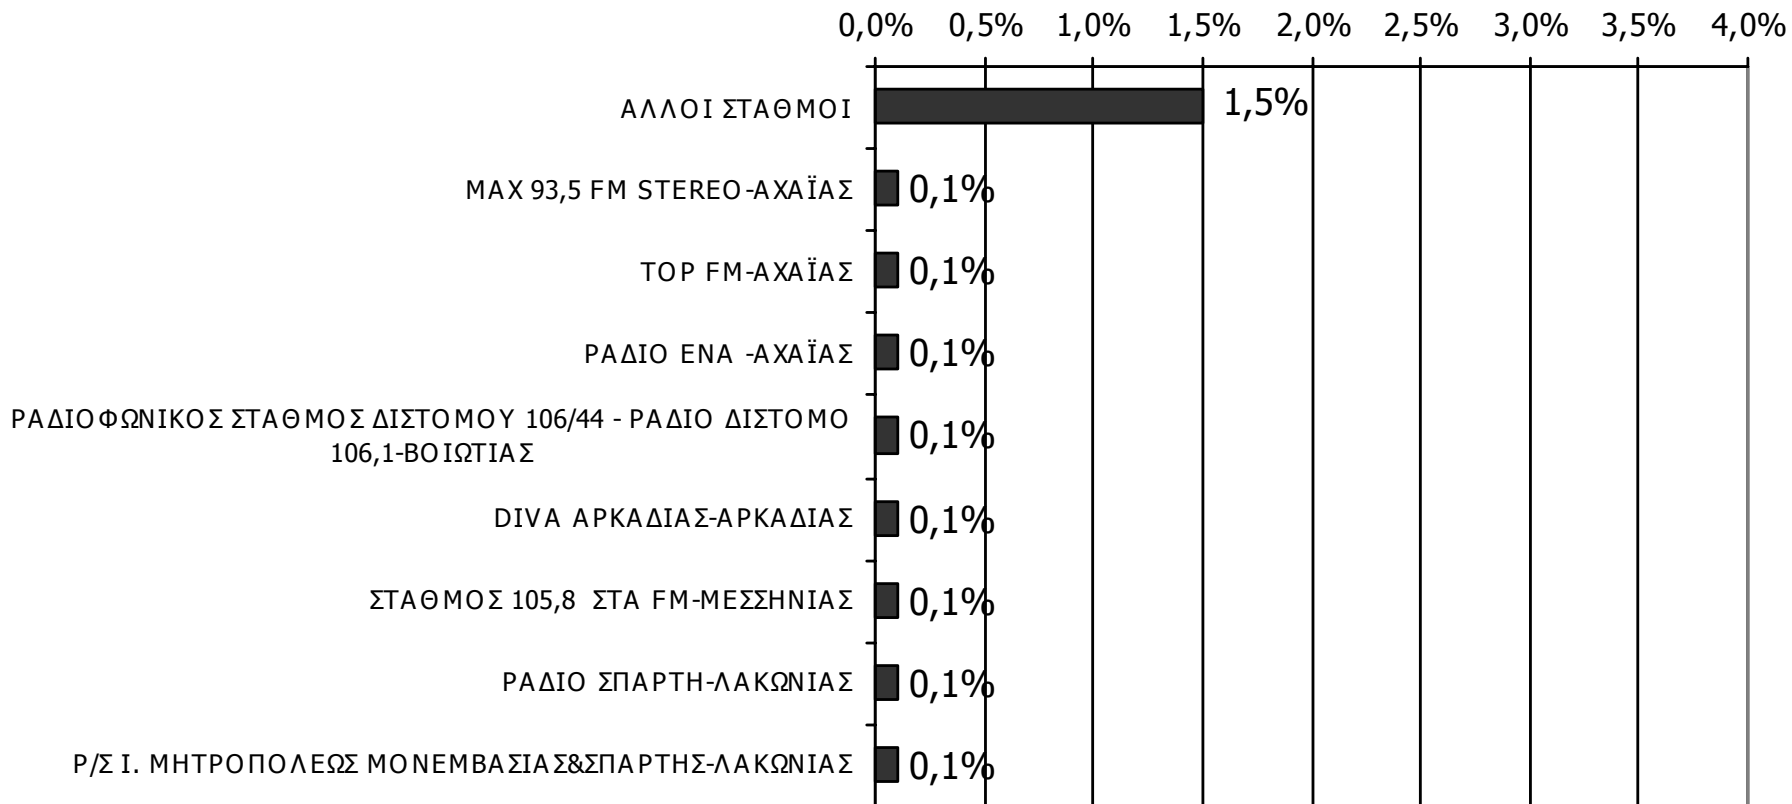

ΑΚΡΟΑΣΗ ΡΑΔΙΟΦΩΝΙΚΩΝ ΣΤΑΘΜΩΝ (λίγα λεπτά την τελευταία εβδομάδα)

Γενικά χθες ακούσατε άλλους τοπικούς ραδιοφωνικούς σταθμούς που εκπέμπουν στο νομό σας; Αν ναι, ποιους;

(Δεν άκουσα: 97,4%)

Βάση = Σύνολο ερωτηθέντων (N=750)