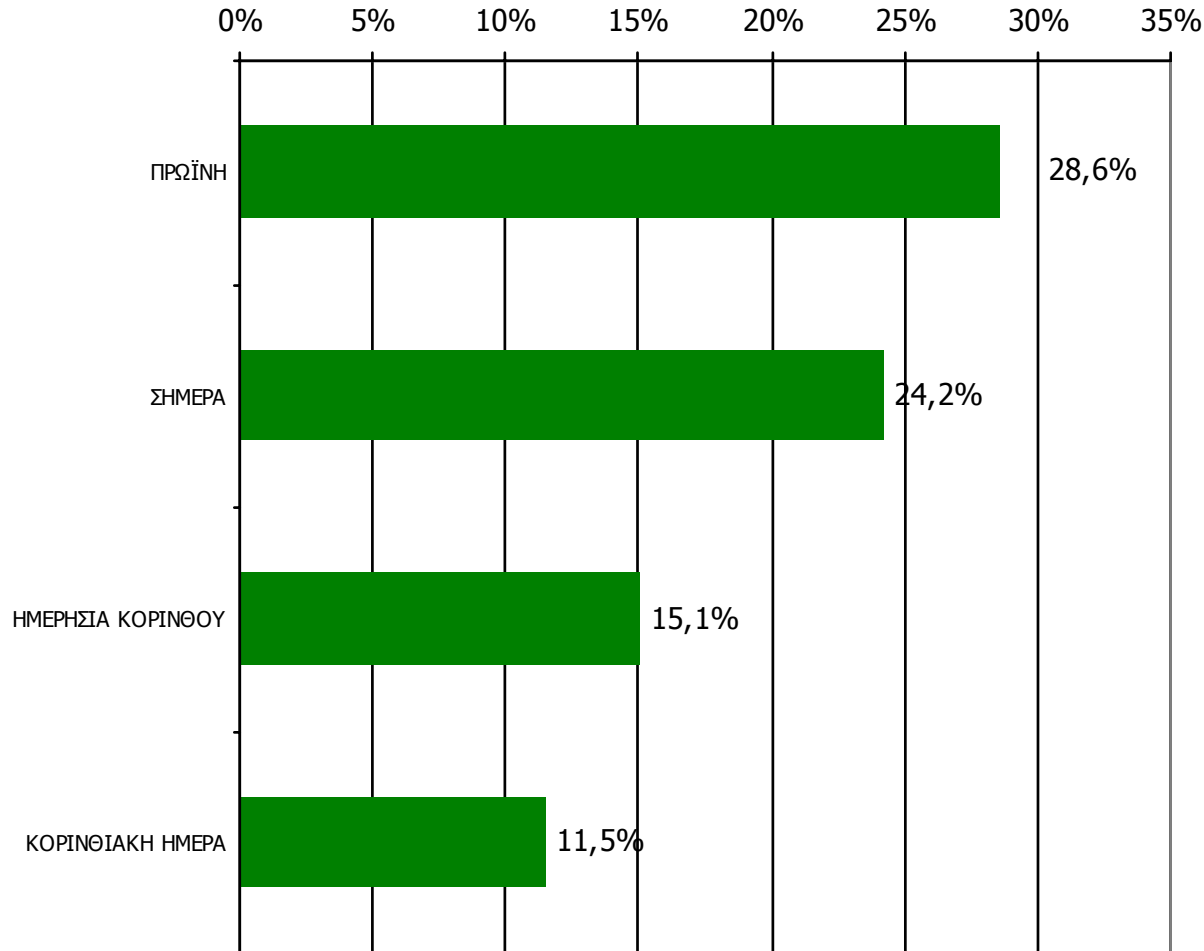

Βάση = Σύνολο ερωτηθέντων (N=750)

**Αθροιστική αναγνωσιμότητα τριμήνου ημερήσιου τοπικού τύπου
(έστω 2' το τελευταίο τρίμηνο) Νομού Κορινθίας
Προβολές στον πληθυσμό 15 ετών και άνω**

Πληθυσμός Νομού Κορινθίας , 15 ετών και άνω: 122.247 άτομα	Προβολή στον πληθυσμό 15 ετών και άνω	95% Διάστημα Εμπιστοσύνης	
		Κάτω φράγμα	Άνω φράγμα
ΠΡΩΪΝΗ	35.000	31.000	39.000
ΣΗΜΕΡΑ	30.000	26.000	33.000
ΗΜΕΡΗΣΙΑ ΚΟΡΙΝΘΟΥ	18.000	15.000	22.000
ΚΟΡΙΝΘΙΑΚΗ ΗΜΕΡΑ	14.000	11.000	17.000