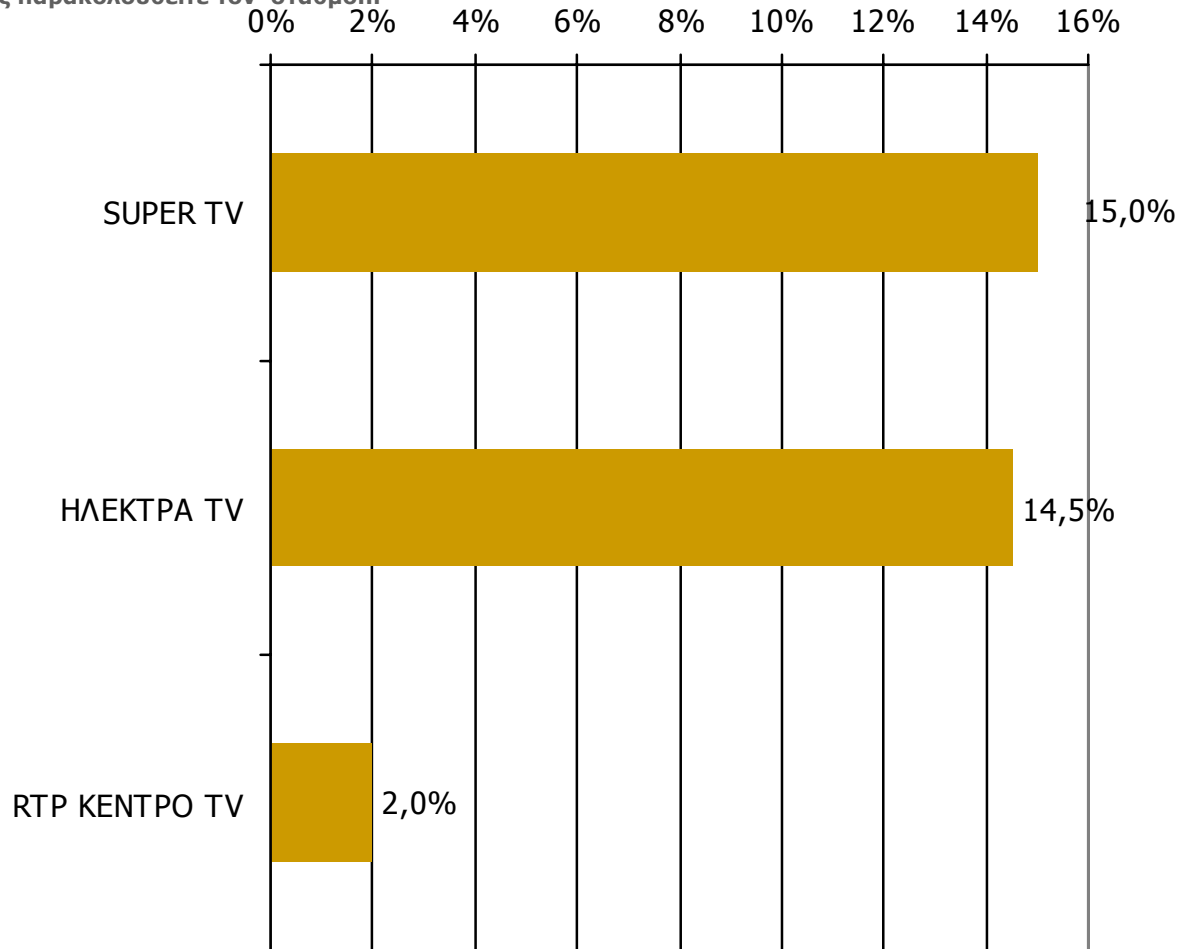

Μέση κάλυψη χρονικών ζωνών της ημέρας τοπικών τηλεοπτικών σταθμών Νομού Κορινθίας 20:00-23:59

Ποιες ώρες παρακολουθείτε τον σταθμό...

Βάση = Σύνολο ερωτηθέντων (N=750)