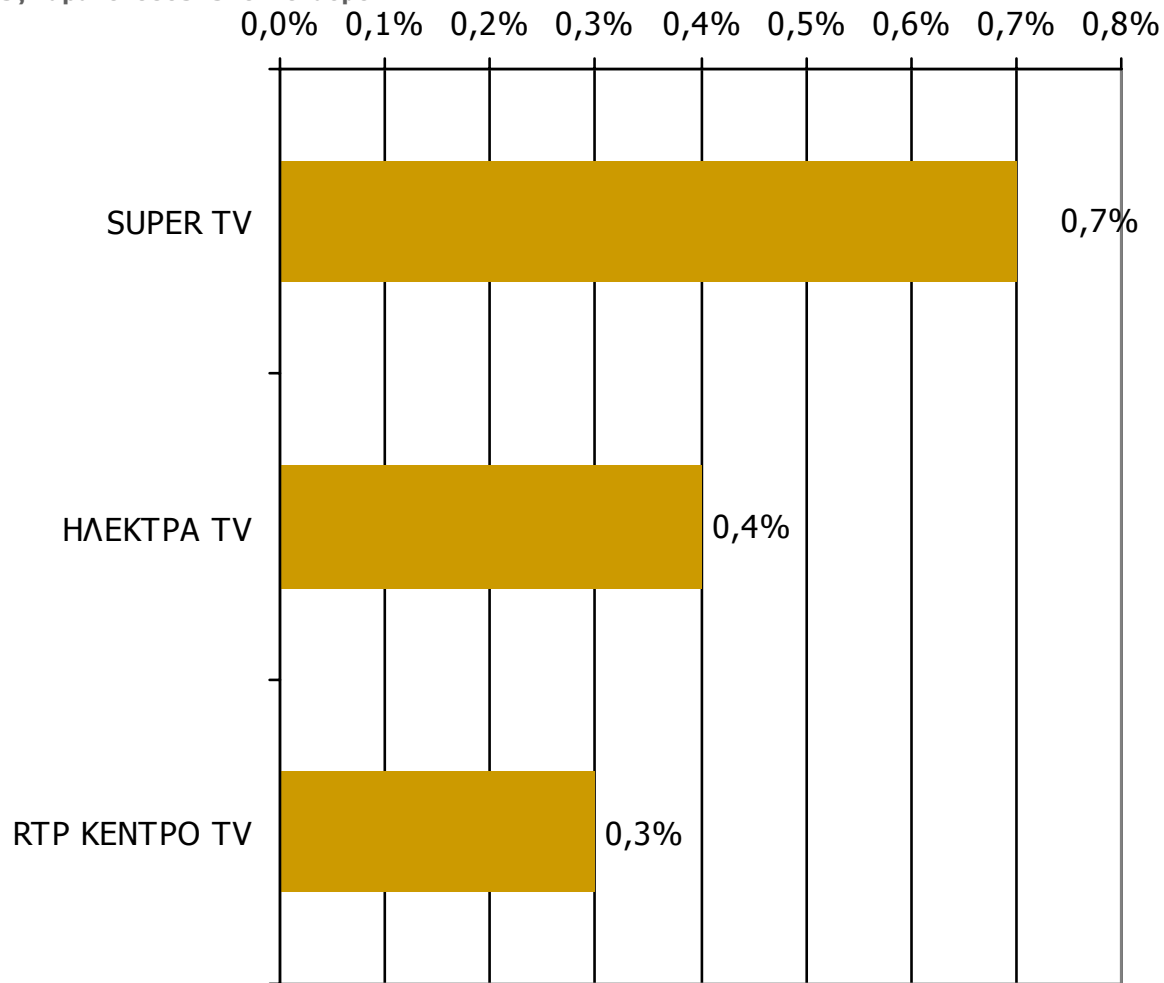

Μέση κάλυψη χρονικών ζωνών της ημέρας τοπικών τηλεοπτικών σταθμών Νομού Κορινθίας 6:00-12:59

Ποιες ώρες παρακολουθείτε τον σταθμό...

Βάση = Σύνολο ερωτηθέντων (N=750)