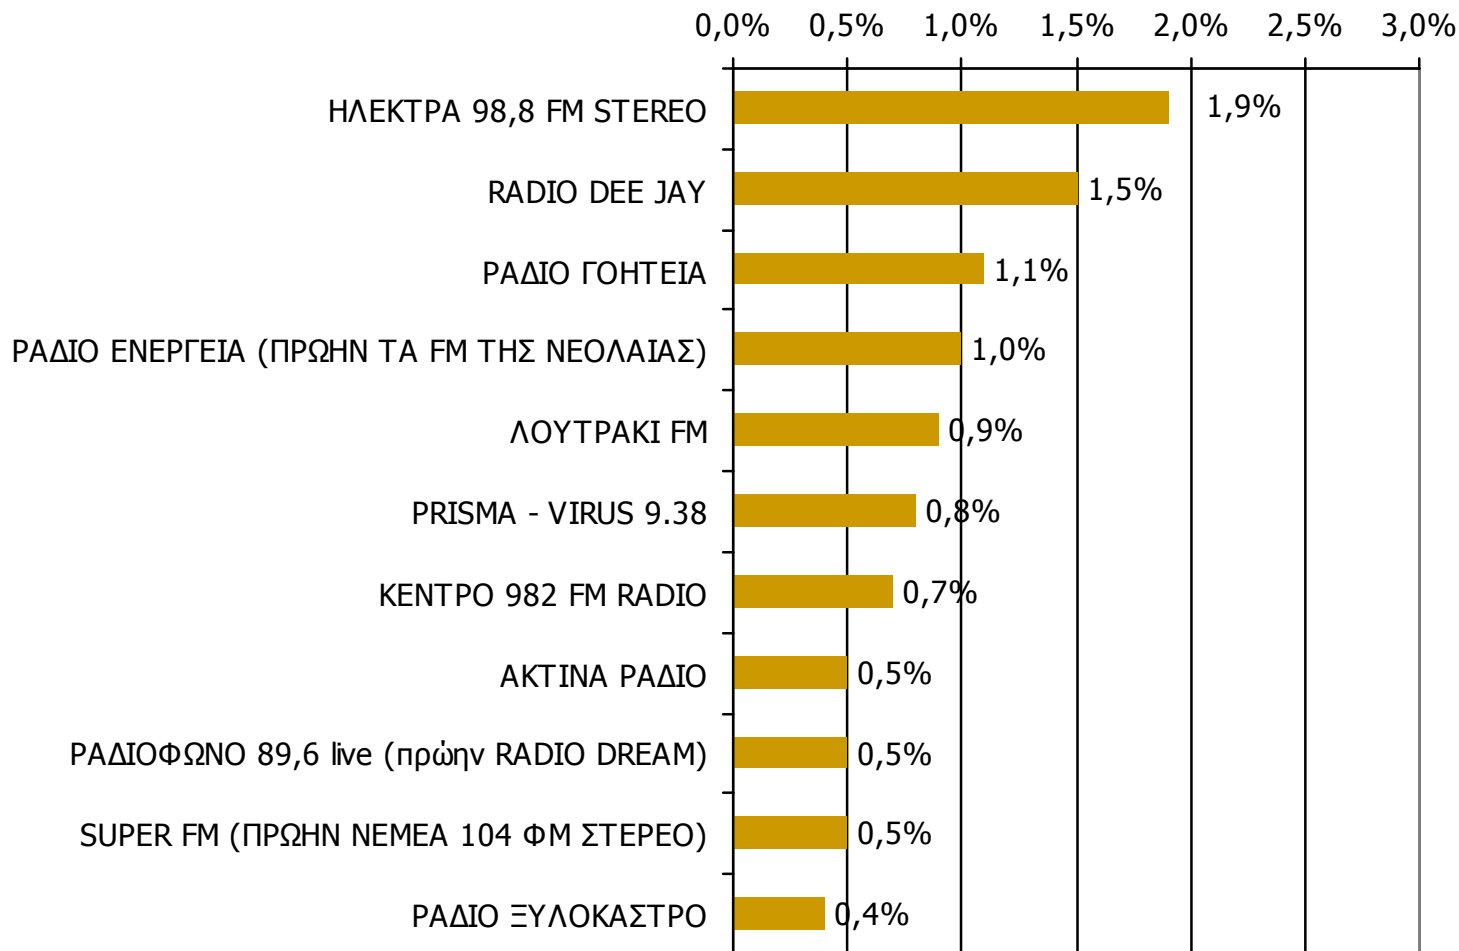

Μέση κάλυψη χρονικών ζωνών της ημέρας τοπικών Ρ/Σ Νομού Κορινθίας 20:00-23:59-1

Ποιες ώρες ακούσατε το ραδιοφωνικό σταθμό...

Βάση = Σύνολο ερωτηθέντων (N=750)

* Εμφανίζονται οι Ρ/Σ που αναφέρθηκαν στη συγκεκριμένη ζώνη