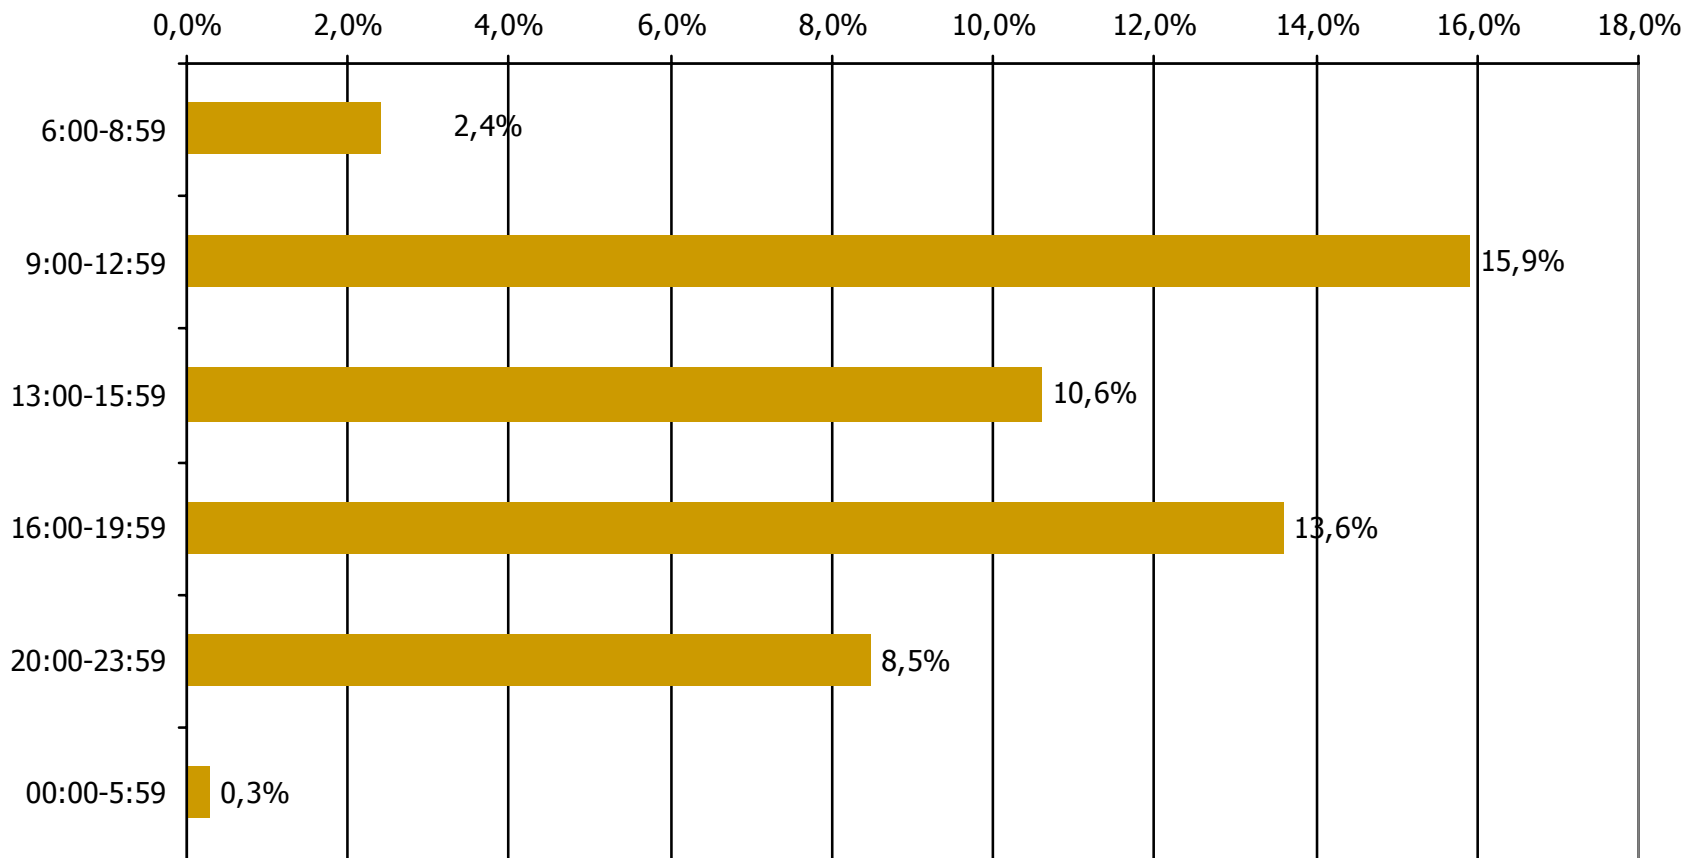

Μέση κάλυψη χρονικών ζωνών της ημέρας τοπικών Ρ/Σ Νομού Κορινθίας

Βάση = Σύνολο ερωτηθέντων (N=750)