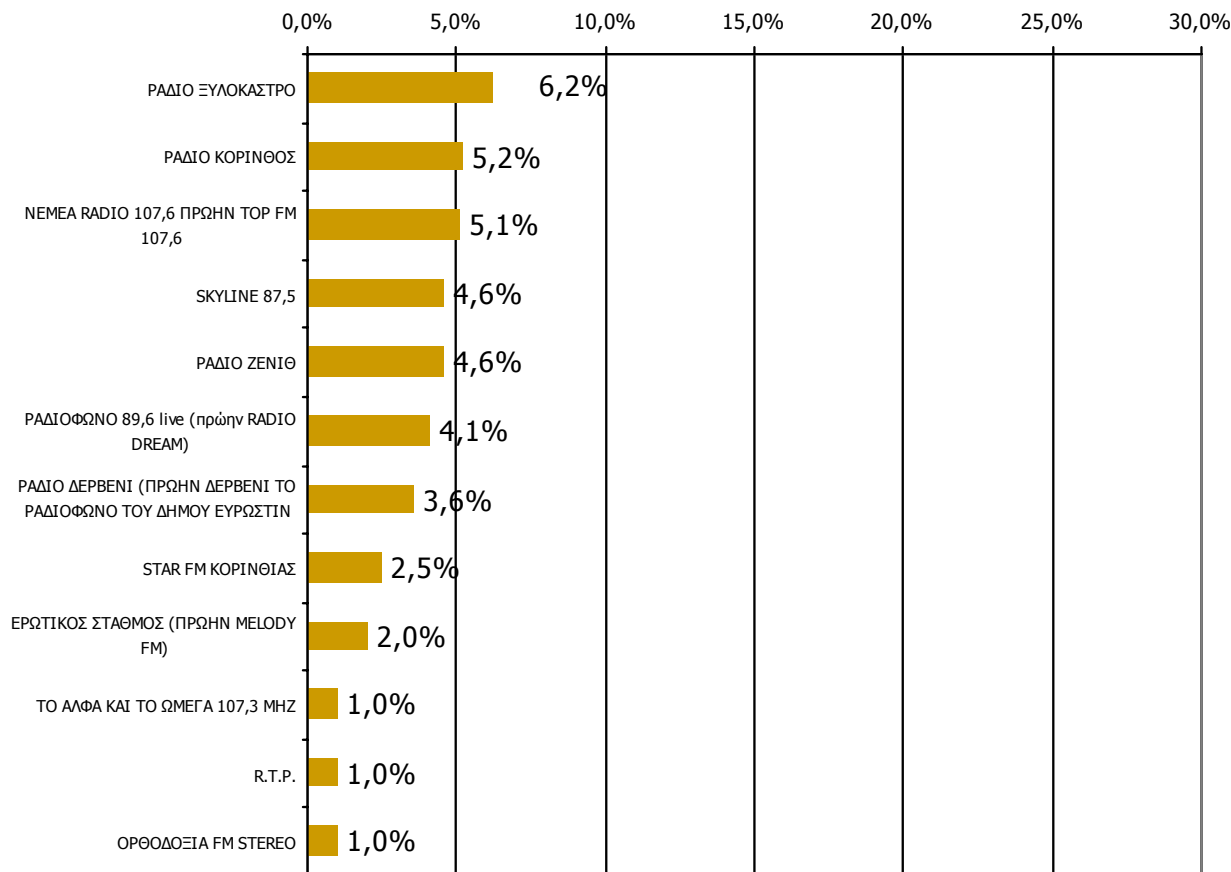

Μέση ημερήσια κάλυψη τοπικών Ρ/Σ Νομού Κορινθίας (Στο σύνολο των ακροατών - χθες)-2

Τον ραδιοφωνικό σταθμό... τον ακούσατε χτες;

Βάση = Ακροατές τοπικών Ρ/Σ (χθες) N=195