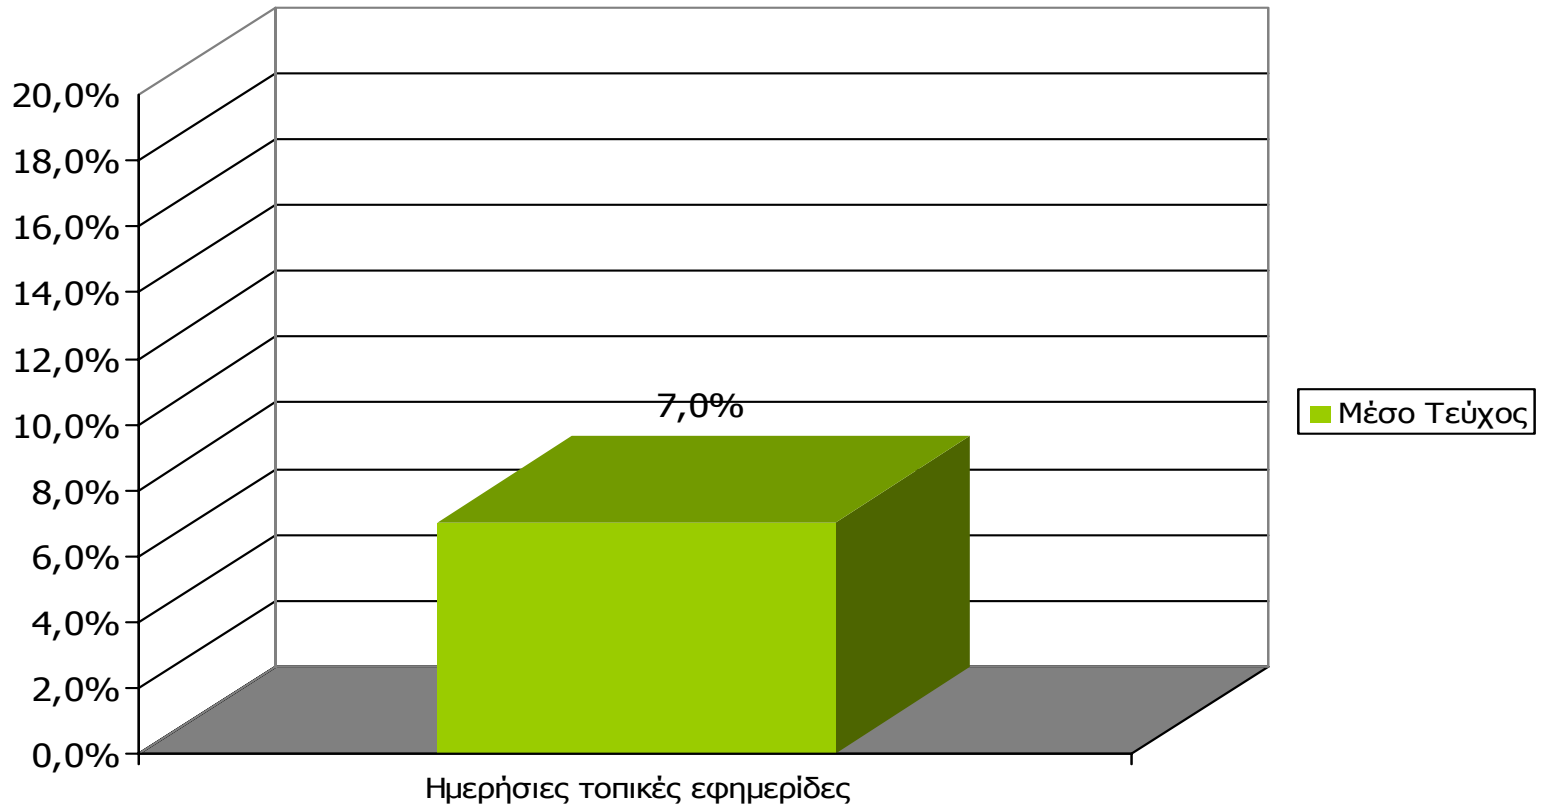

Νομού Κορινθίας (έστω 2' το τελευταίο τρίμηνο)

Πόσο συχνά διαβάζετε την εφημερίδα...

Βάση = Αναγνώστες (τριμήνου) κάθε τίτλου

Αναγνωσιμότητα μέσου τεύχους ημερήσιου τοπικού τύπου Νομού Κορινθίας

(χθες ή την τελευταία φορά που κυκλοφόρησαν)