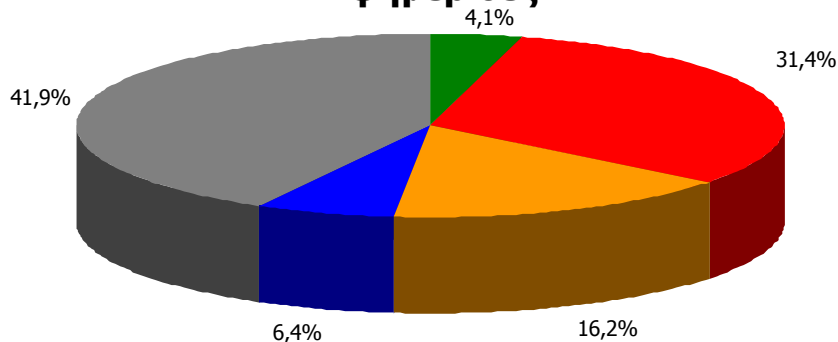

Γενική ικανοποίηση από ποιότητα ενημέρωσης ΜΜΕ Νομού Κορινθίας [1]

Γενικά πόσο ικανοποιημένος/η αισθάνεστε από την ποιότητα της ενημέρωσης που παρέχουν οι Εφημερίδες και οι Ραδιοφωνικοί & Τηλεοπτικοί σταθμοί του Νομού;

Εφημερίδες

M.O.: 2.57