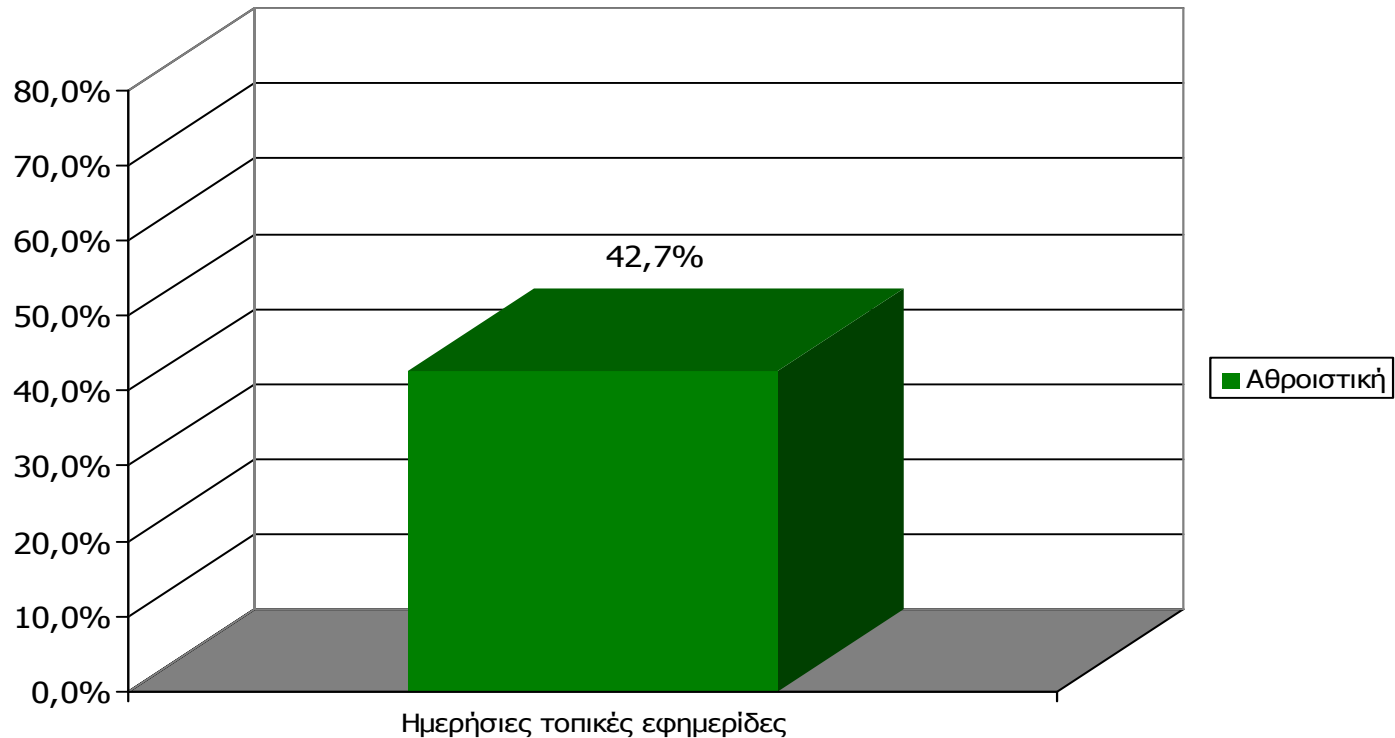

Αθροιστική αναγνωσιμότητα τριμήνου ημερήσιου τοπικού τύπου (έστω 2' το τελευταίο τρίμηνο) Νομού Κορινθίας

Βάση = Σύνολο ερωτηθέντων (N=750)

Μ.Ο.: 1.85 Εφημερίδες