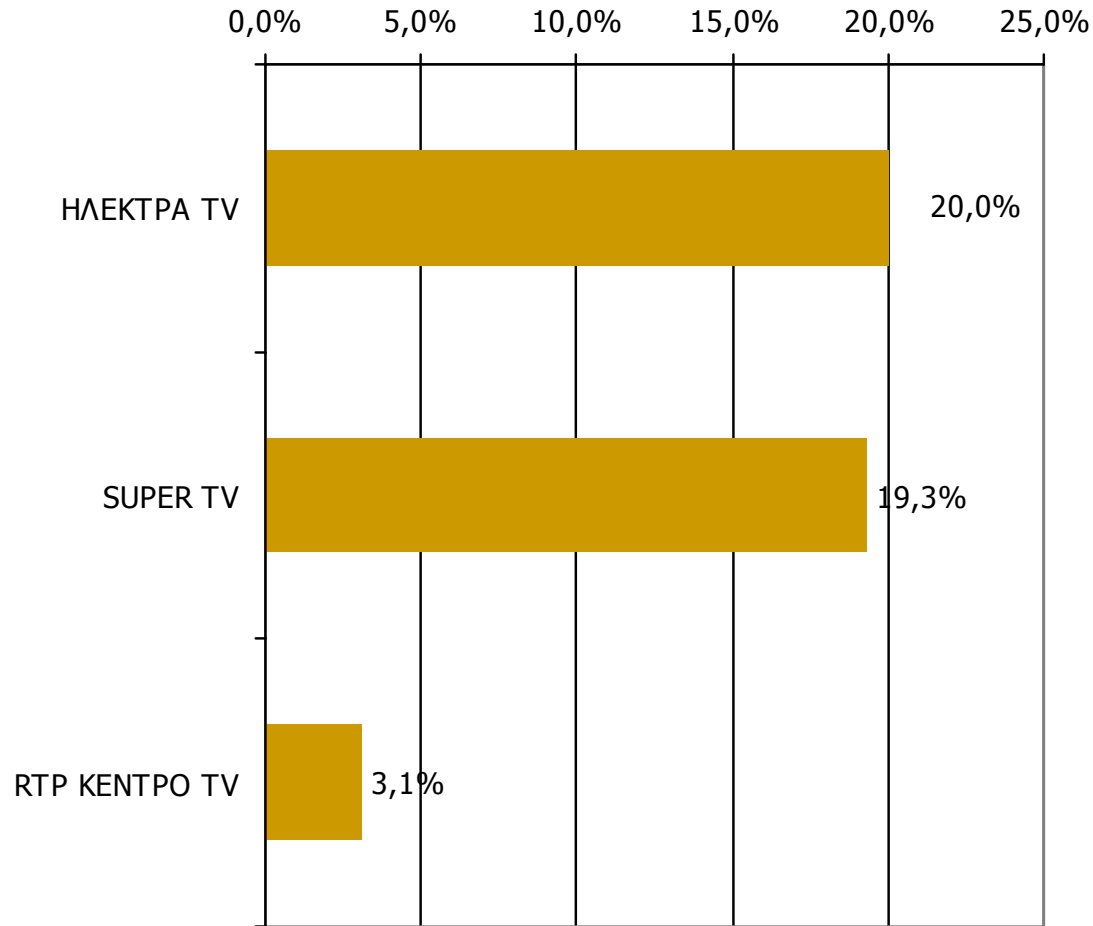

Μέση ημερήσια κάλυψη τοπικών τηλεοπτικών σταθμών Νομού Κορινθίας

Τον τηλεοπτικό σταθμό... τον παρακολουθήσατε χτες;

Βάση = Σύνολο ερωτηθέντων (N=750)