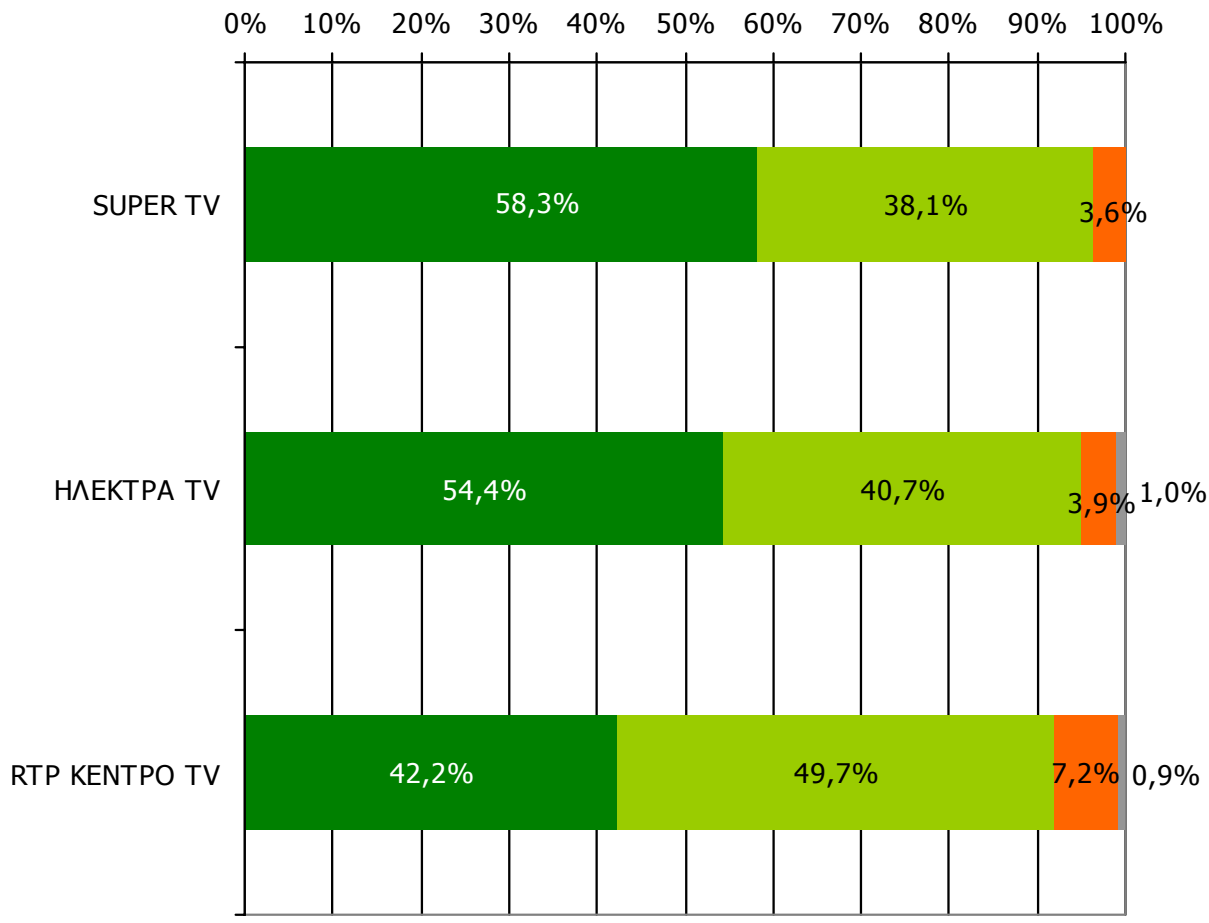

ΣΥΧΝΟΤΗΤΑ ΤΗΛΕΘΕΑΣΗΣ ΤΗΛΕΟΠΤΙΚΩΝ ΣΤΑΘΜΩΝ Νομού Κορινθίας (λίγα λεπτά την τελευταία εβδομάδα)

Πόσο συχνά παρακολουθείτε τον τηλεοπτικό σταθμό...

Βάση = Τηλεθεατές (εβδομάδας) κάθε σταθμού