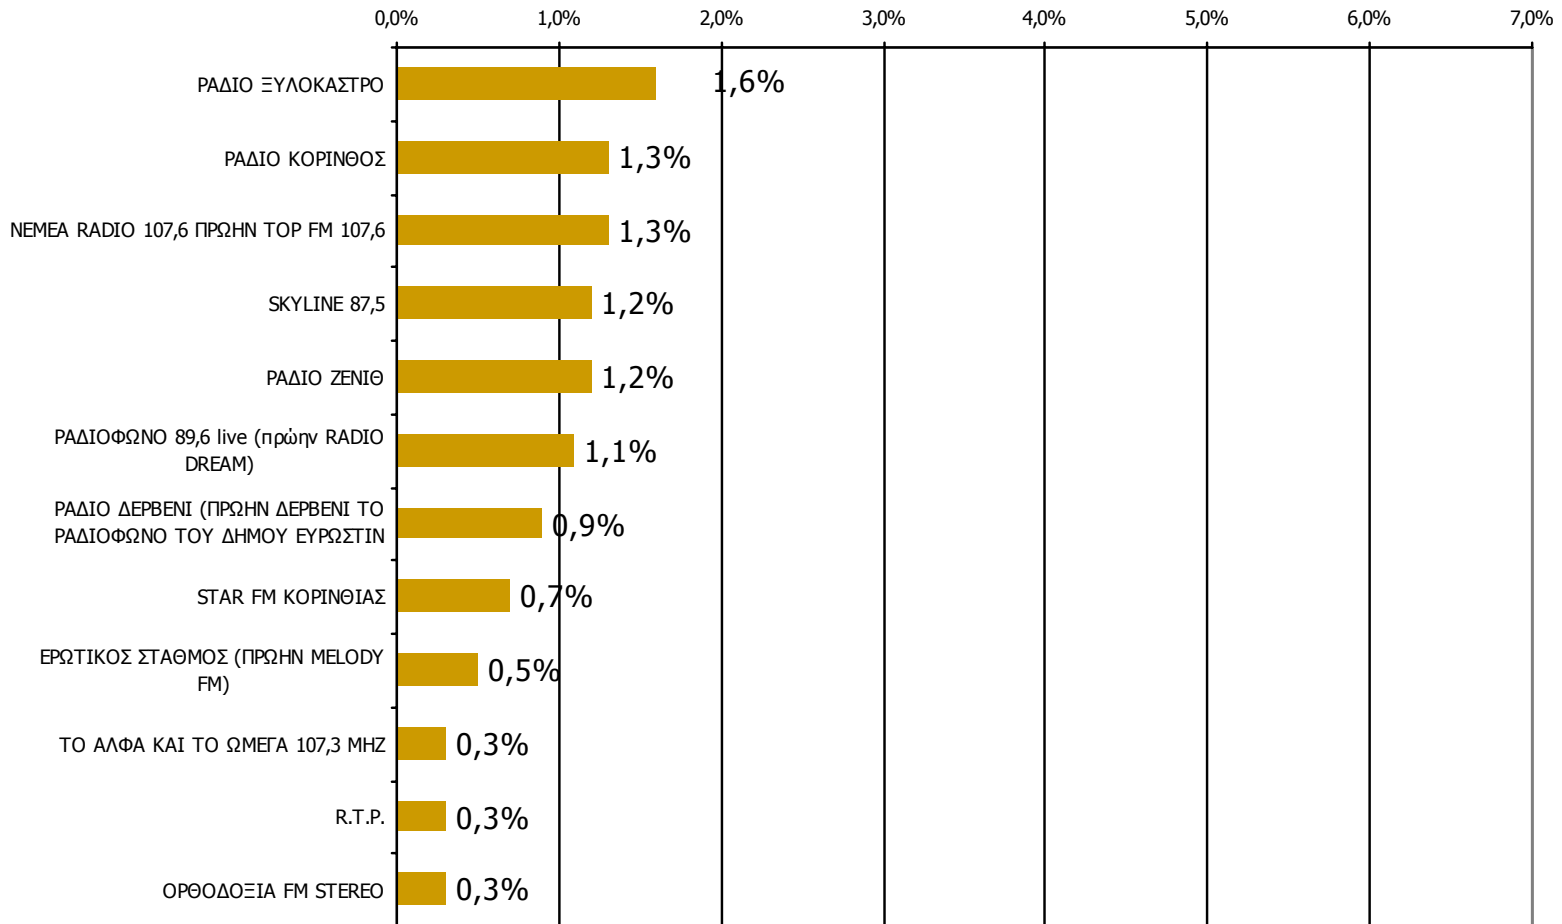

Μέση ημερήσια κάλυψη τοπικών Ρ/Σ Νομού Κορινθίας-2

Τον ραδιοφωνικό σταθμό... τον ακούσατε χτες;

Βάση = Σύνολο ερωτηθέντων (N=750)