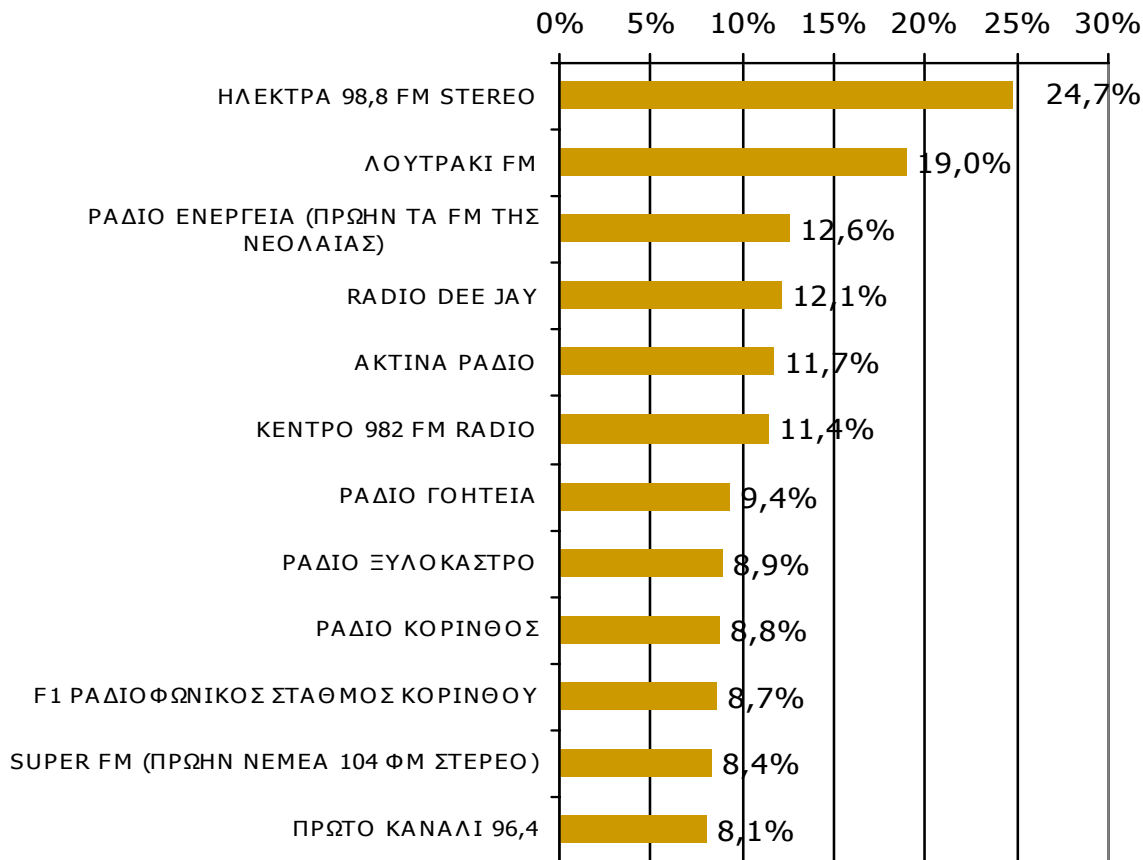

Αθροιστική ακροαματικότητα εβδομάδας τοπικών Ρ/Σ Νομού Κορινθίας (λίγα λεπτά την τελευταία εβδομάδα)-1

Θα σας διαβάσω μια σειρά από τοπικούς ραδιοφωνικούς σταθμούς που εκπέμπουν στο νομό σας και θέλω να μου πείτε για κάθε έναν από αυτούς, αν τον ακούσατε την τελευταία εβδομάδα για τουλάχιστον λίγα λεπτά.

Βάση = Σύνολο ερωτηθέντων (N=750)