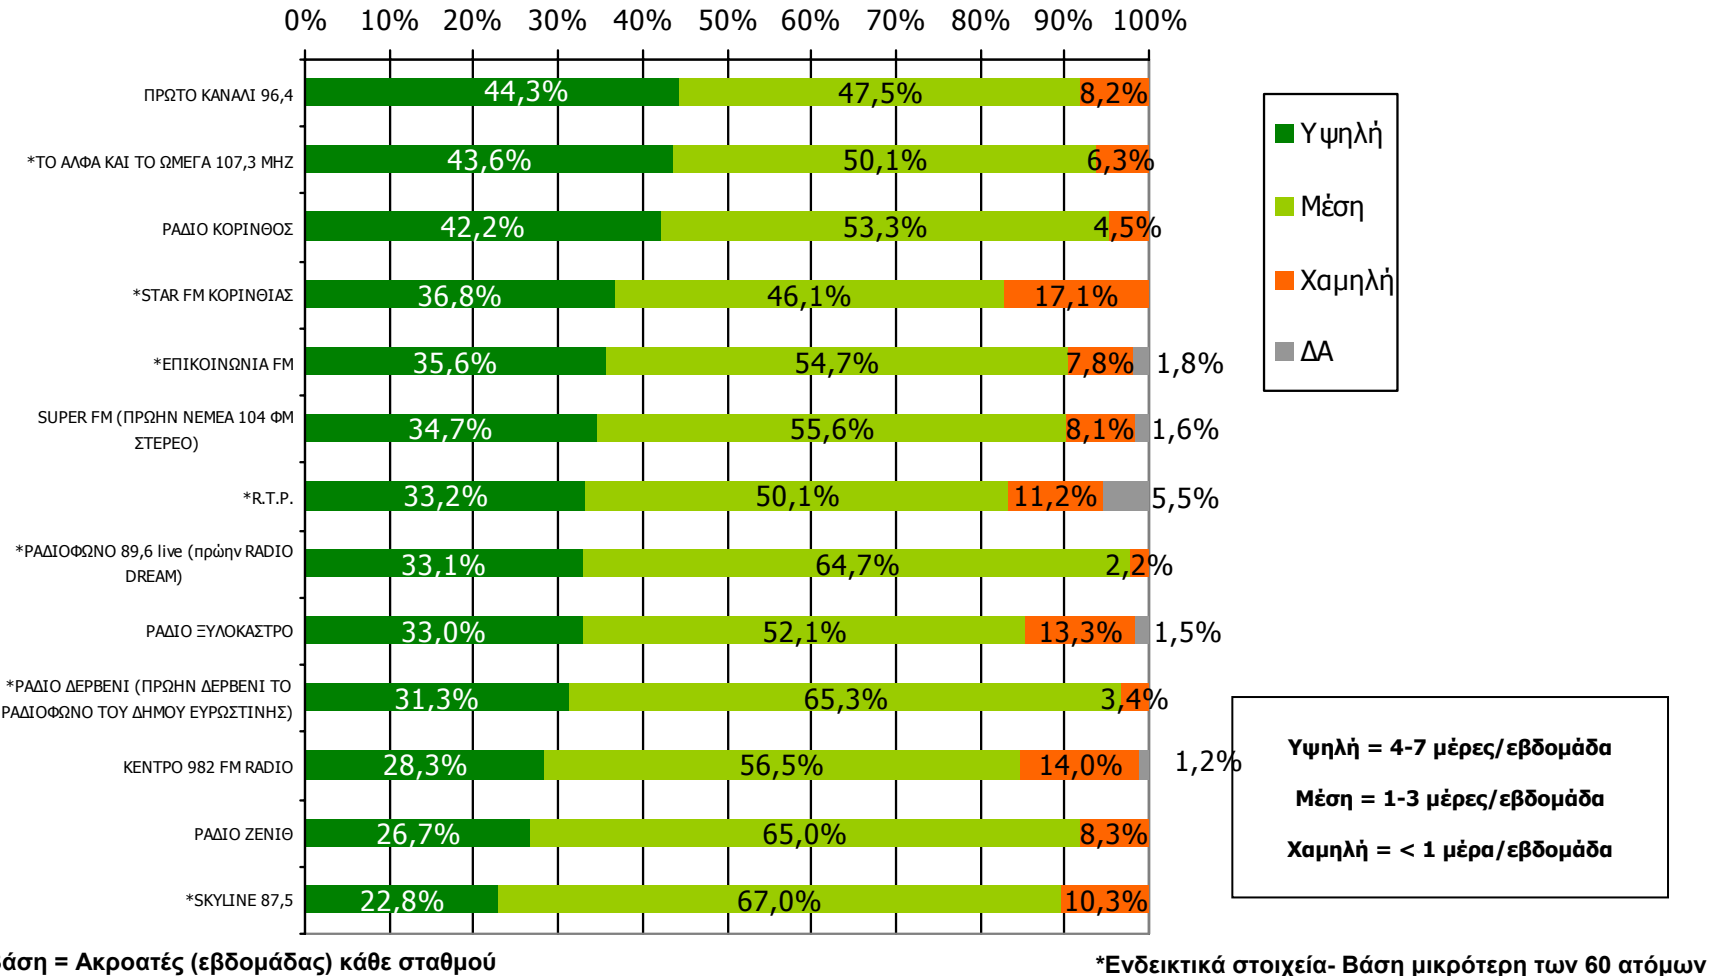

ΣΥΧΝΟΤΗΤΑ ΑΚΡΟΑΣΗΣ ΡΑΔΙΟΦΩΝΙΚΩΝ ΣΤΑΘΜΩΝ Νομού Κορινθίας (λίγα λεπτά την τελευταία εβδομάδα)-2

Πόσο συχνά ακούτε το ραδιοφωνικό σταθμό...