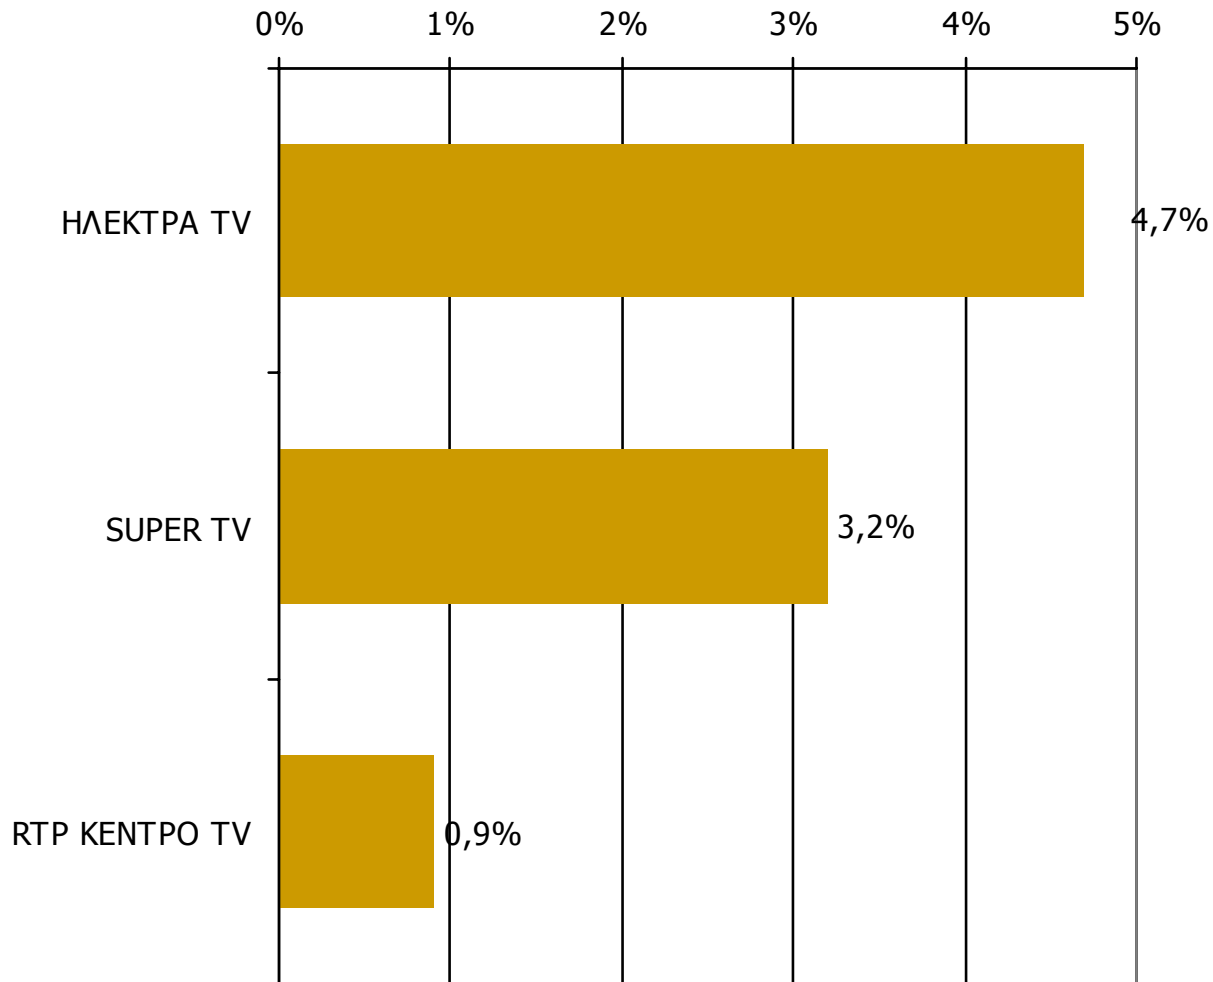

Μέση κάλυψη χρονικών ζωνών της ημέρας τοπικών τηλεοπτικών σταθμών Νομού Κορινθίας 16:00-19:59

Ποιες ώρες παρακολουθείτε τον σταθμό...

Βάση = Σύνολο ερωτηθέντων (N=750)