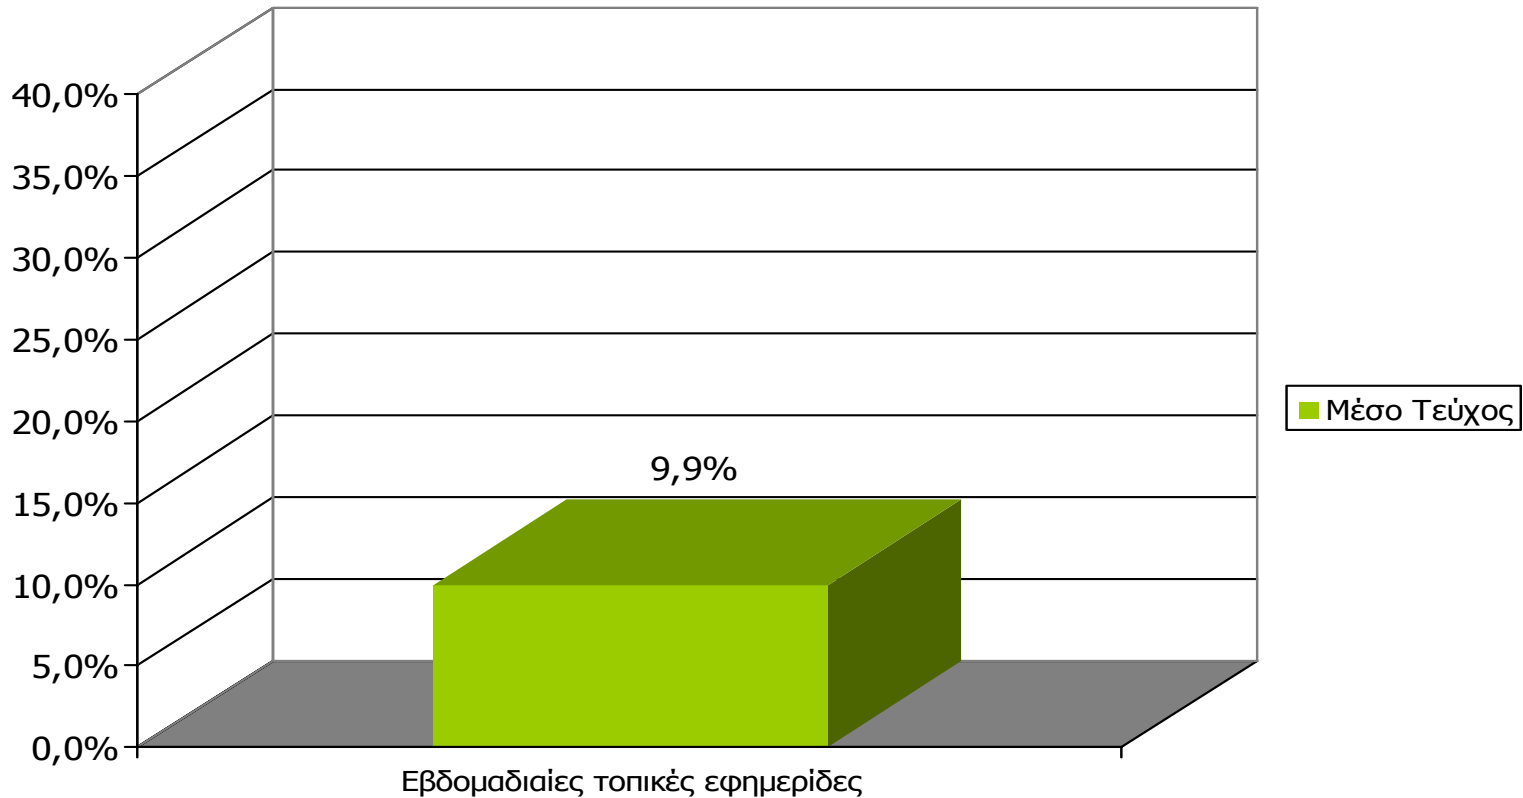

Αναγνωσιμότητα μέσω τεύχους εβδομαδιαίου τοπικού τύπου Νομού Κέρκυρας (Τελευταία εβδομάδα)

Βάση = Σύνολο ερωτηθέντων (N=650)

Μ.Ο.: 1.20 Εφημερίδες