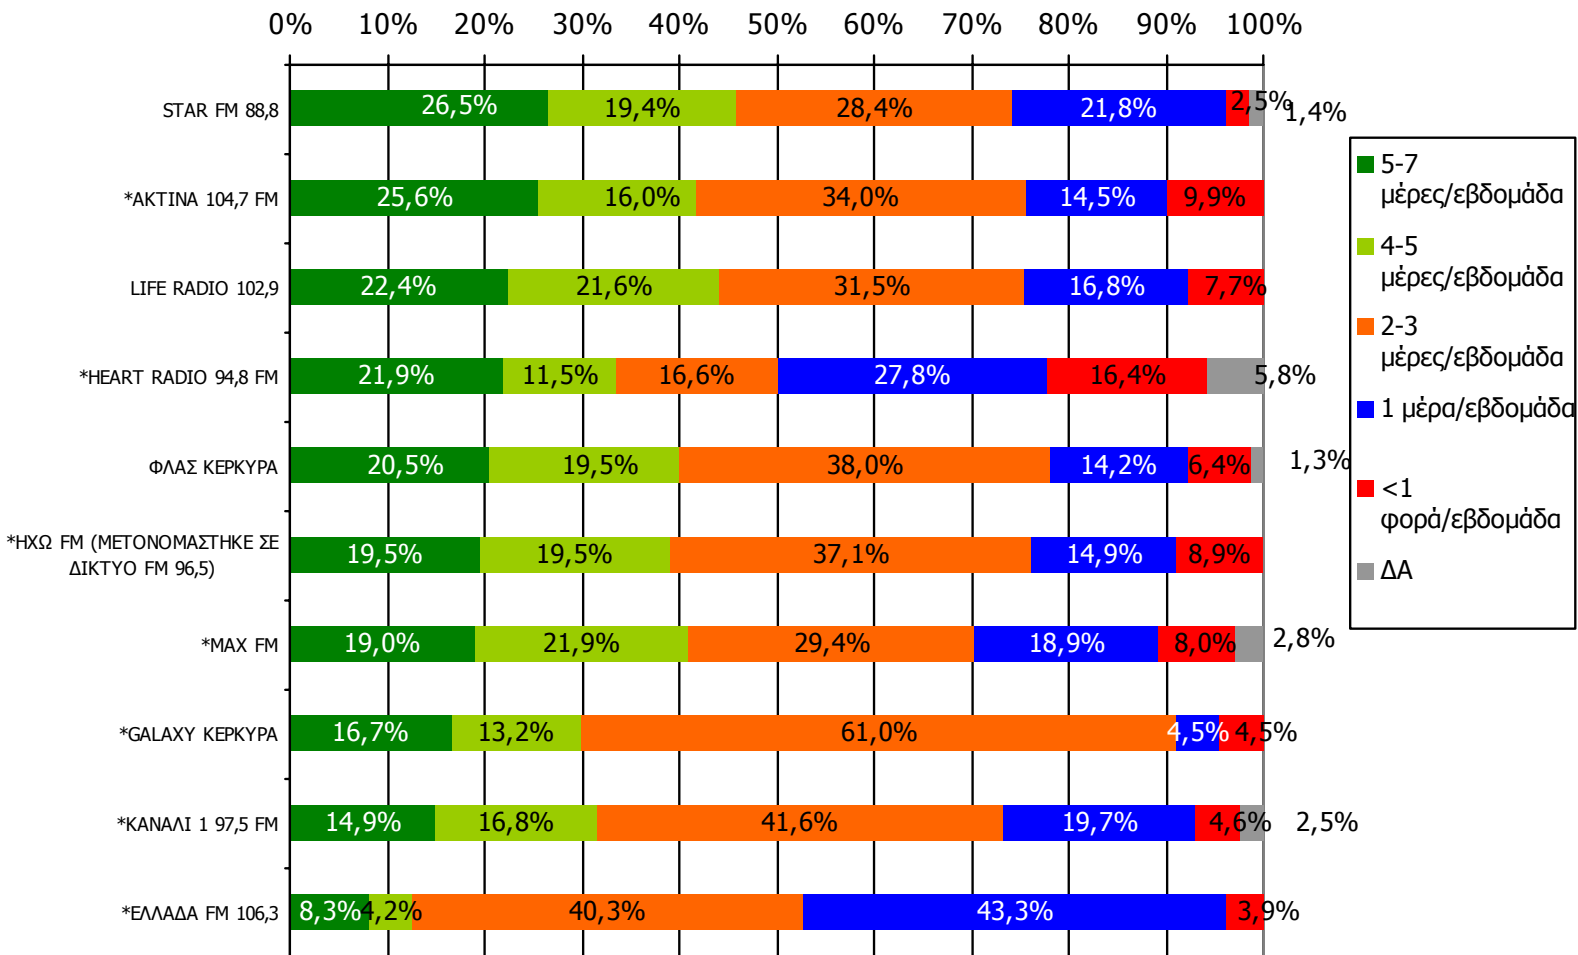

ΣΥΧΝΟΤΗΤΑ ΑΚΡΟΑΣΗΣ ΡΑΔΙΟΦΩΝΙΚΩΝ ΣΤΑΘΜΩΝ Νομού Κέρκυρας (λίγα λεπτά την τελευταία εβδομάδα)-2

Πόσο συχνά ακούτε το ραδιοφωνικό σταθμό...

Βάση = Ακροατές (εβδομάδας) κάθε σταθμού

*Ενδεικτικά στοιχεία- Βάση μικρότερη των 60 ατόμων