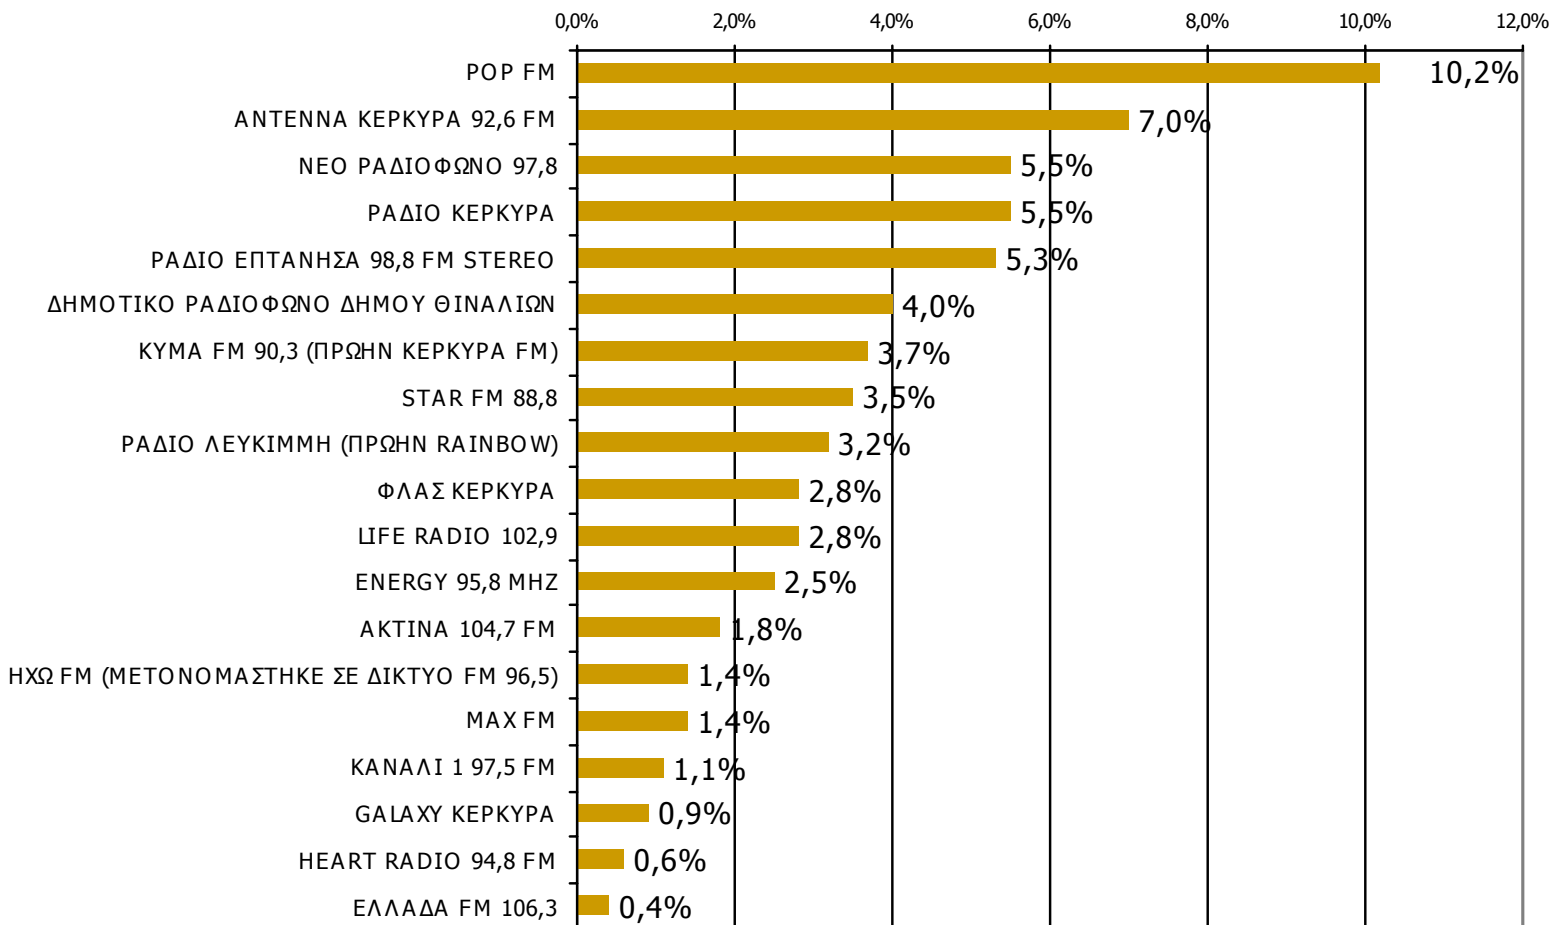

Μέση ημερήσια κάλυψη τοπικών Ρ/Σ Νομού Κέρκυρας (χθες)

Μ.Ο.: 2.01 Ρ/Σ

Βάση = Σύνολο ερωτηθέντων (N=650)

Μέση ημερήσια κάλυψη τοπικών Ρ/Σ Νομού Κέρκυρας

Τον ραδιοφωνικό σταθμό... τον ακούσατε χτες;

Βάση = Σύνολο ερωτηθέντων (N=650)