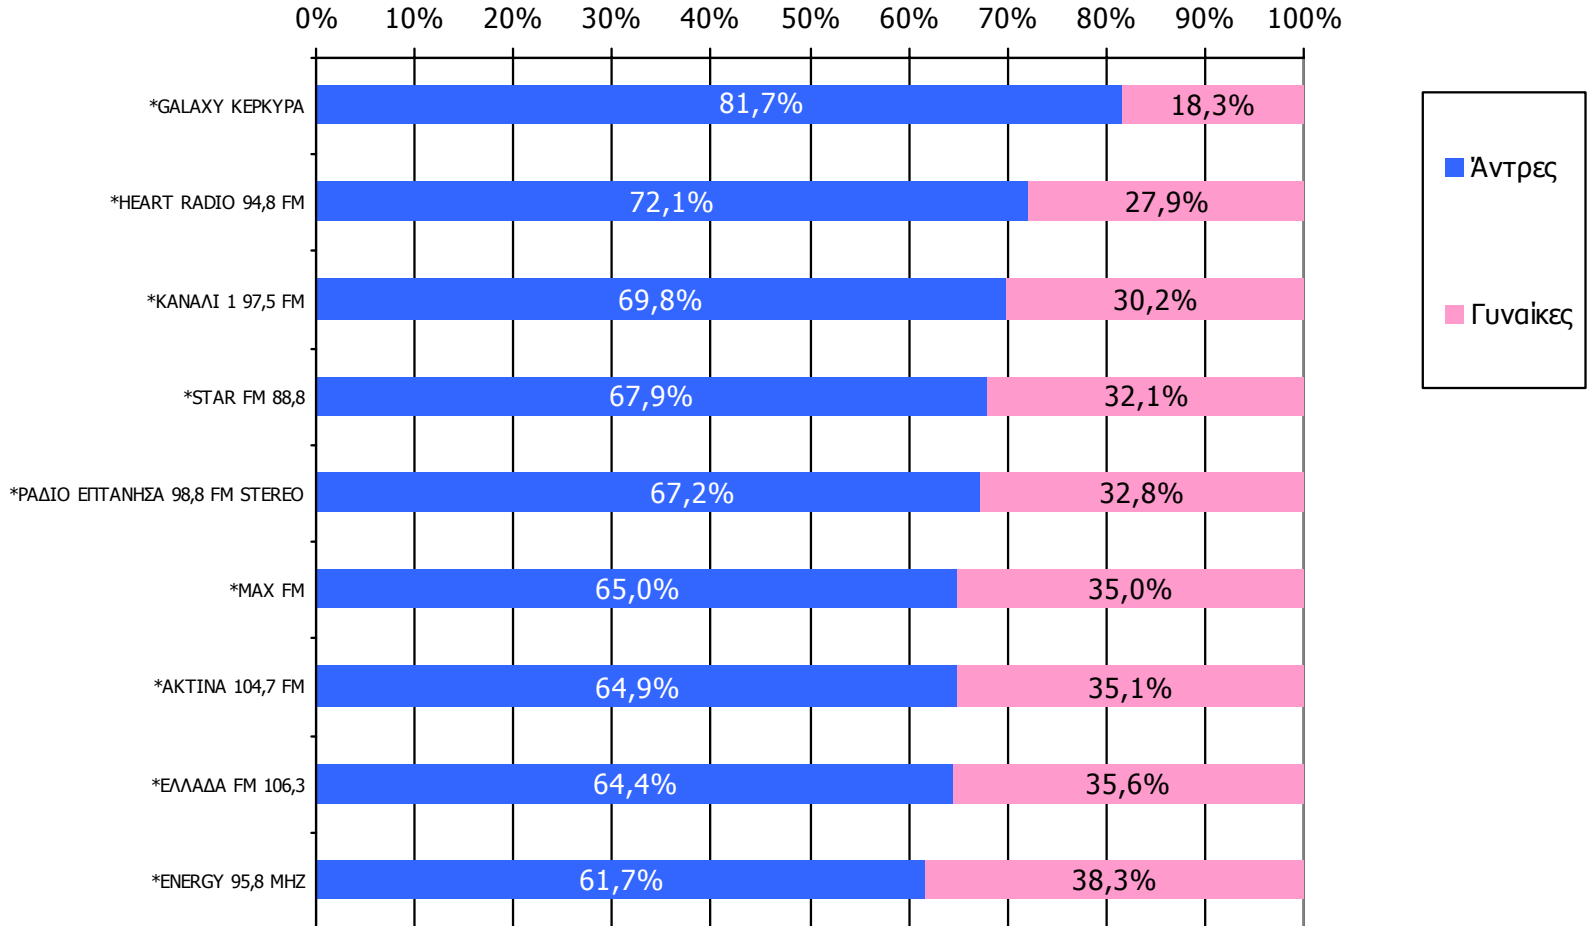

Μέση ημερήσια κάλυψη τοπικών Ρ/Σ Νομού Κέρκυρας – Φύλο/ Προφίλ-1

Τον ραδιοφωνικό σταθμό... τον ακούσατε χτες;

Βάση = Ακροατές (χθες) κάθε σταθμού

*Ενδεικτικά στοιχεία- Βάση μικρότερη των 60 ατόμων