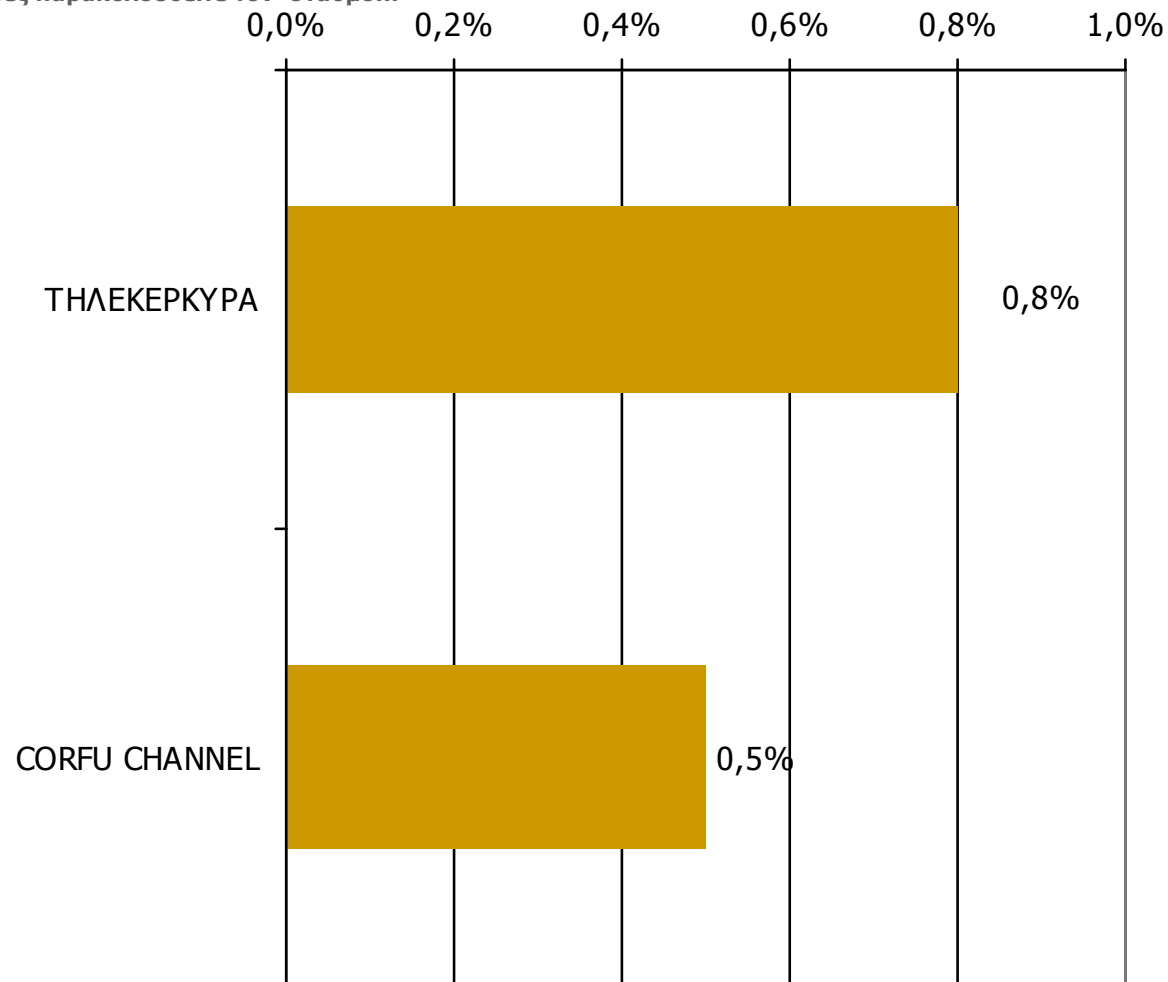

Μέση κάλυψη χρονικών ζωνών της ημέρας τοπικών τηλεοπτικών σταθμών Νομού Κέρκυρας 6:00-12:59

Ποιες ώρες παρακολουθείτε τον σταθμό...

Βάση = Σύνολο ερωτηθέντων (N=650)