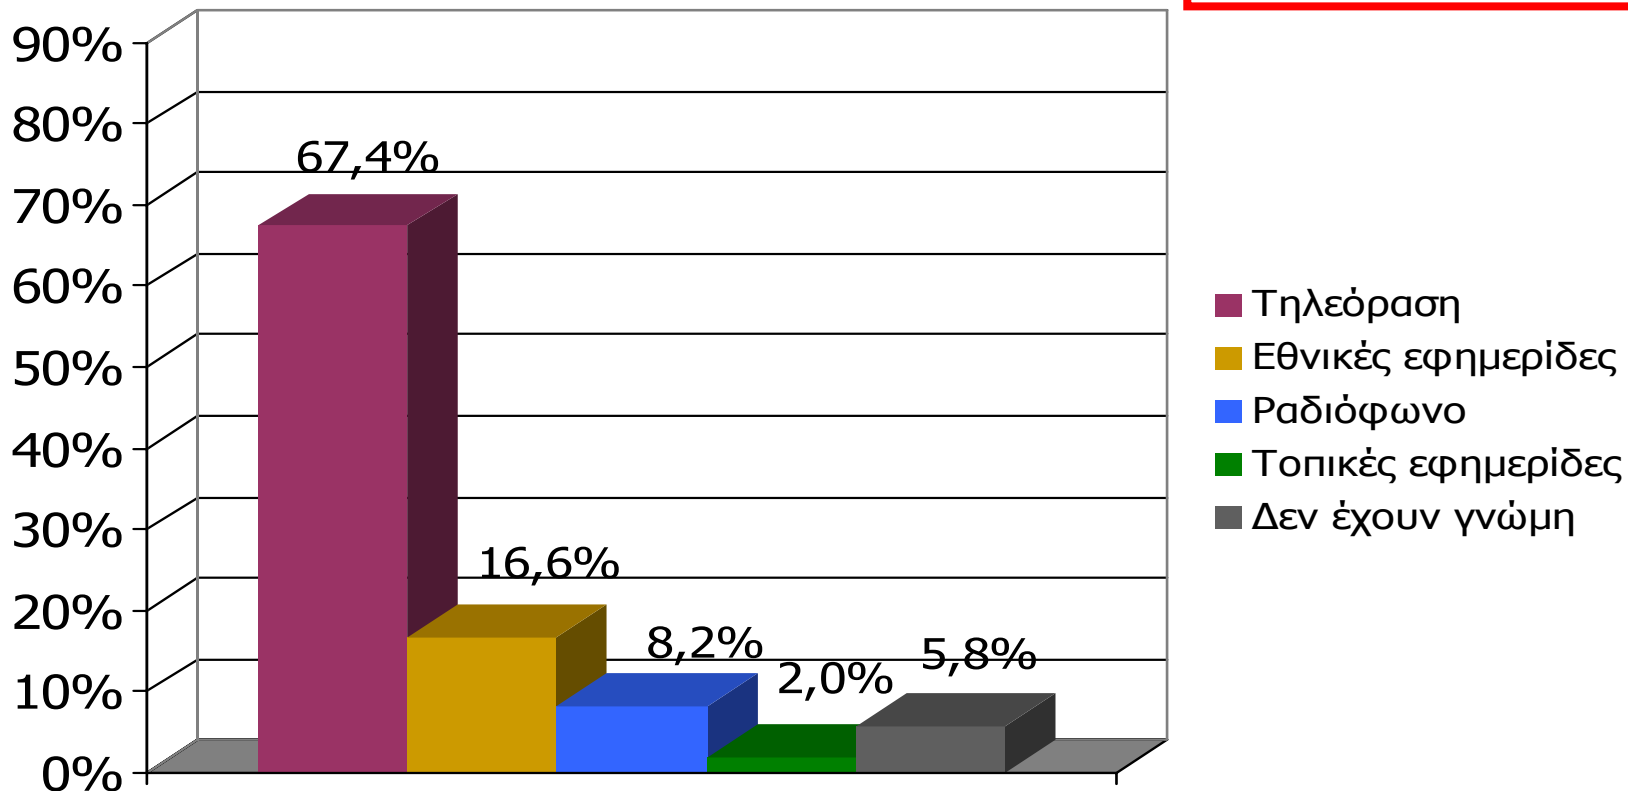

Γενική Εμπιστοσύνη σε ΜΜΕ (Νομός Κέρκυρας)

Σκεπτόμενοι την ενημέρωσή σας συνολικά, θα σας διαβάσω τέσσερις βασικές πηγές ενημέρωσης και θα ήθελα να τις βάλετε σε σειρά ξεκινώντας από αυτήν που εμπιστεύεστε περισσότερο για την ενημέρωσή σας σε πολιτικά και διεθνή θέματα και καταλήγοντας σε αυτήν που εμπιστεύεστε λιγότερο.

ΠΡΩΤΕΣ ΑΝΑΦΟΡΕΣ

Βάση = Σύνολο ερωτηθέντων (N=650)