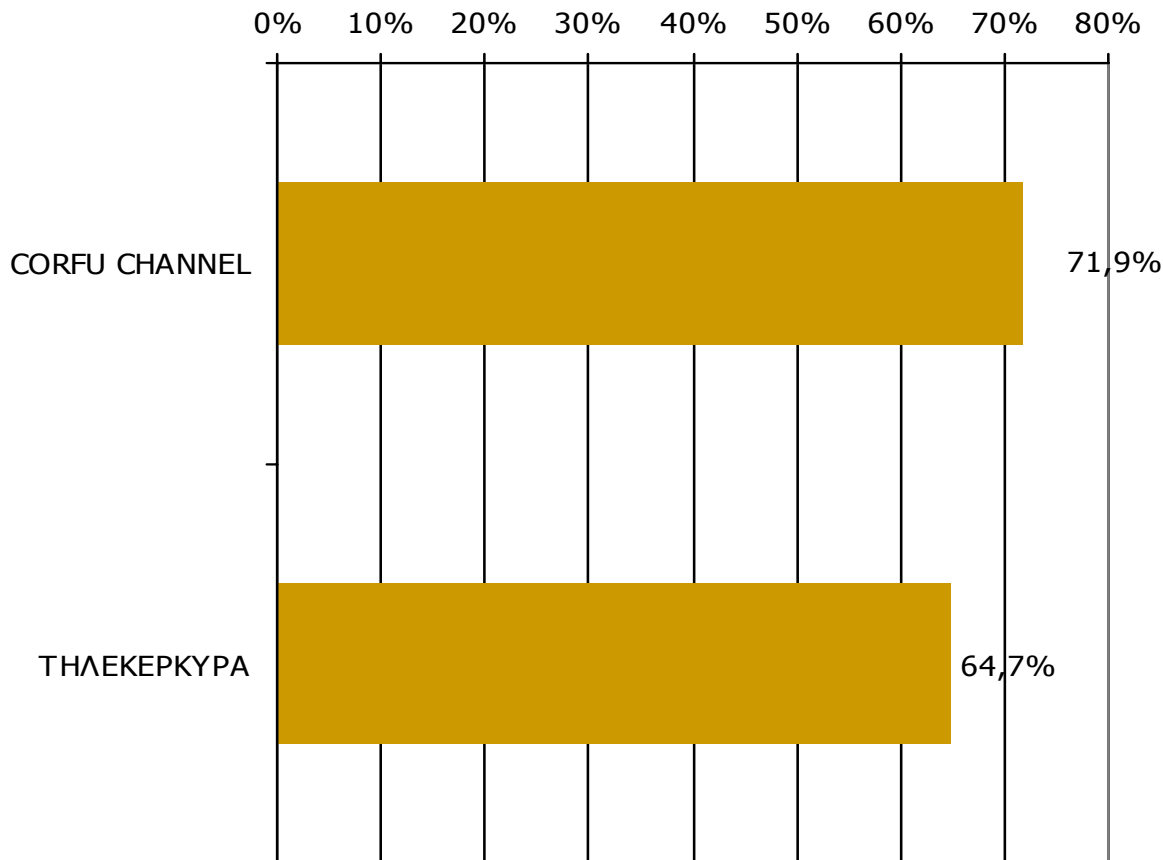

Αθροιστική τηλεθέαση εβδομάδας τοπικών τηλεοπτικών σταθμών Νομού Κέρκυρας (λίγα λεπτά την τελευταία εβδομάδα)

Θα σας διαβάσω μια σειρά από τοπικούς τηλεοπτικούς σταθμούς που εκπέμπουν στο νομό σας και θέλω να μου πείτε για κάθε έναν από αυτούς, αν τον παρακολουθήσατε την τελευταία εβδομάδα για τουλάχιστον λίγα λεπτά.

Βάση = Σύνολο ερωτηθέντων (N=650)