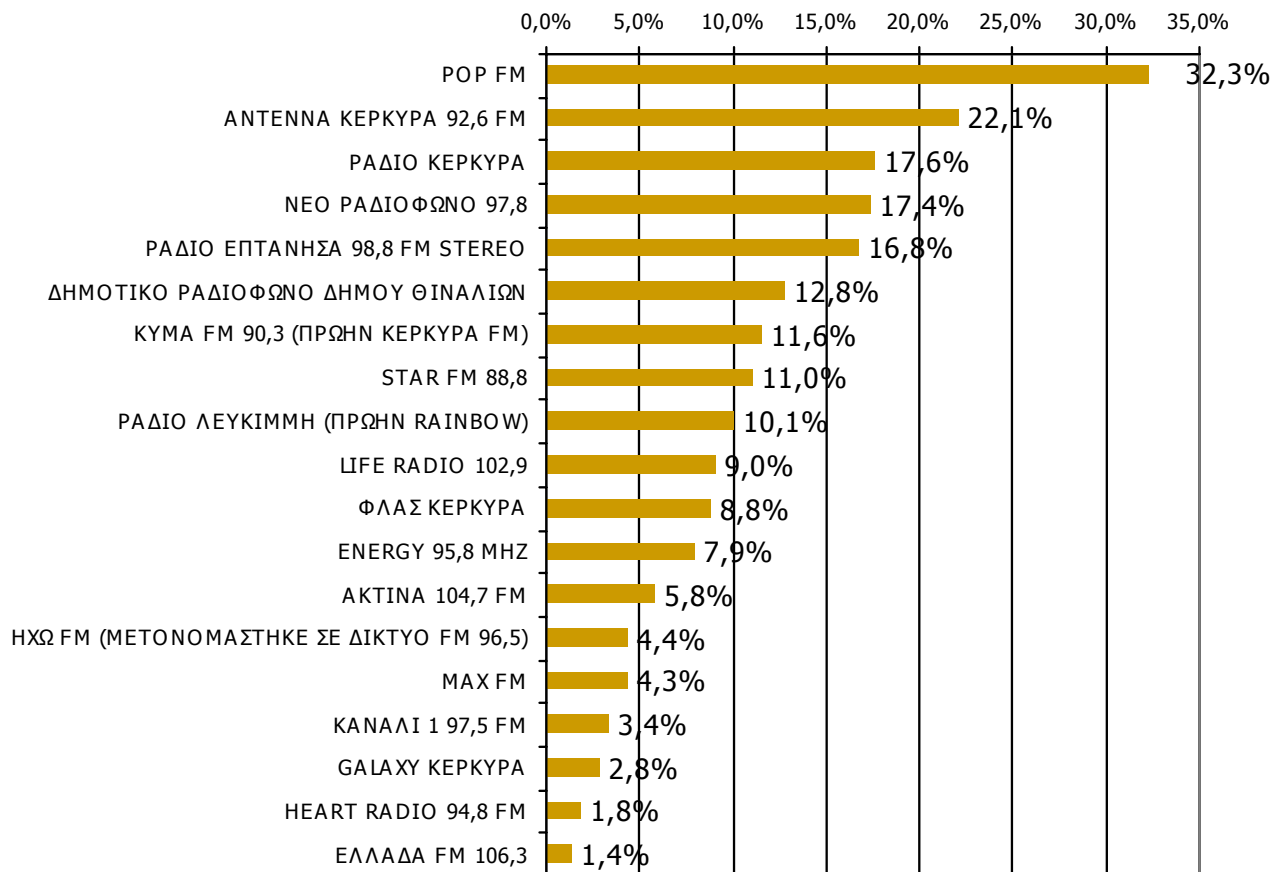

Μέση ημερήσια κάλυψη τοπικών Ρ/Σ Νομού Κέρκυρας (Στο σύνολο των ακροατών - χθες)

Τον ραδιοφωνικό σταθμό... τον ακούσατε χτες;

Βάση = Ακροατές τοπικών Ρ/Σ (χθες) N=205