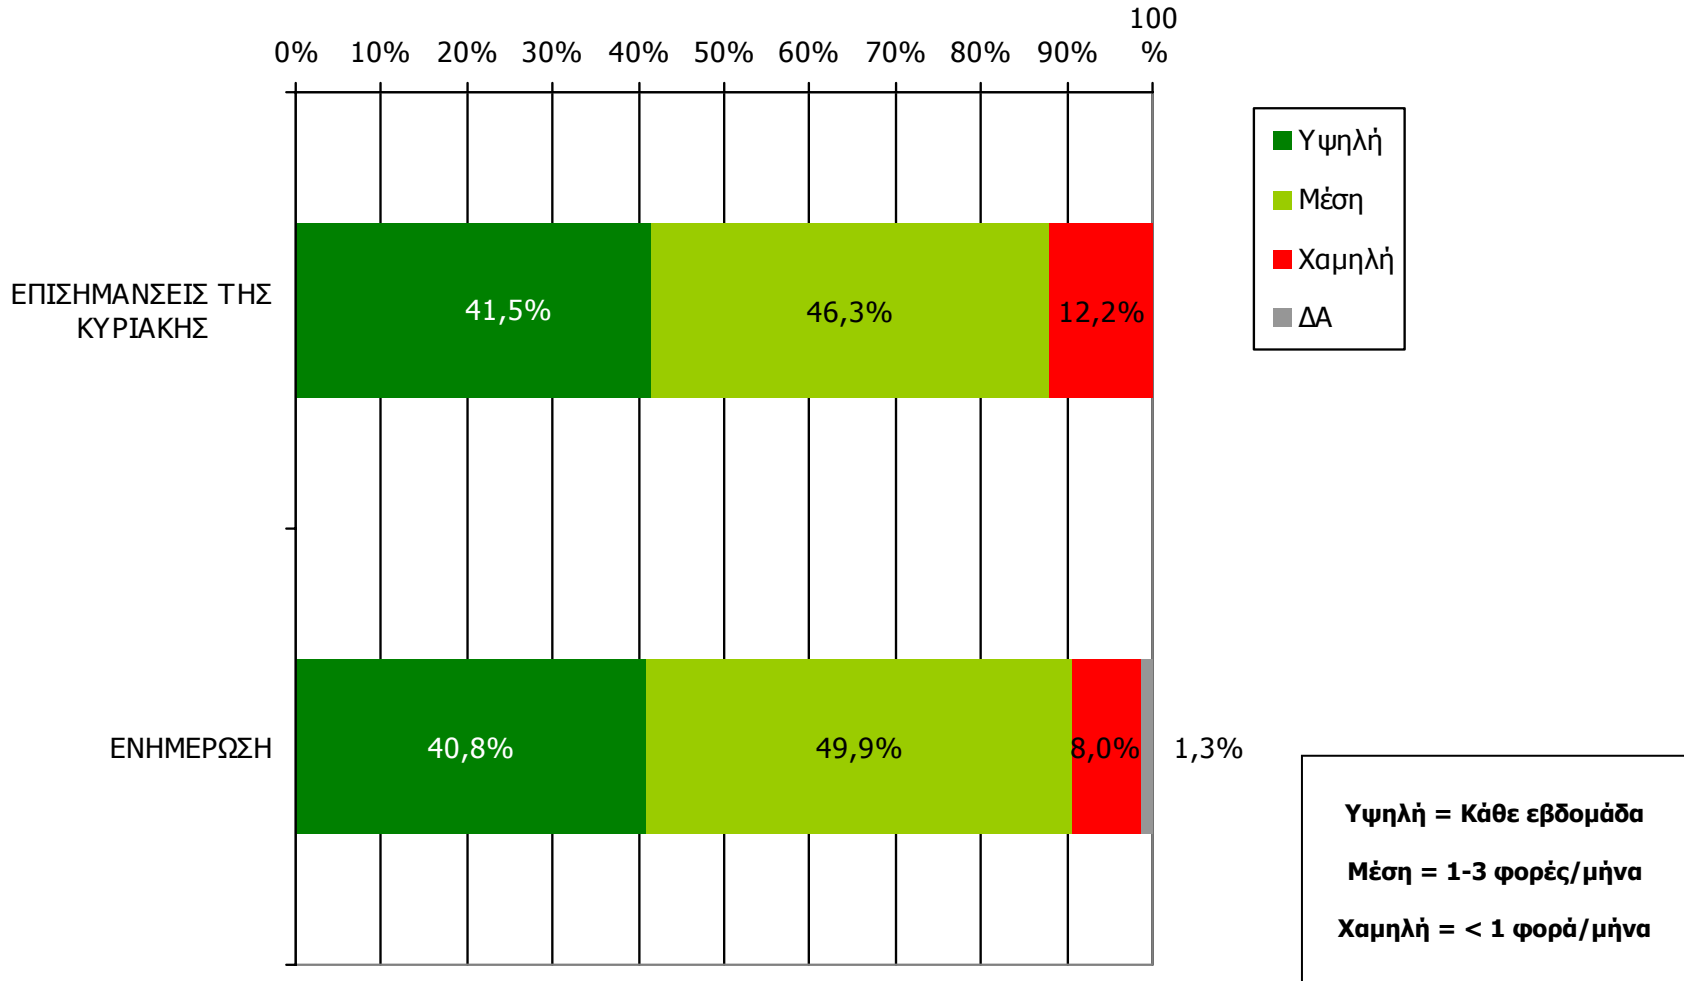

ΣΥΧΝΟΤΗΤΑ ΑΝΑΓΝΩΣΗΣ ΕΒΔΟΜΑΔΙΑΙΩΝ ΕΦΗΜΕΡΙΔΩΝ Νομού Κέρκυρας (έστω 2' το τελευταίο τρίμηνο)

Πόσο συχνά διαβάζετε την εφημερίδα...

Βάση = Αναγνώστες (τριμήνου) κάθε τίτλου