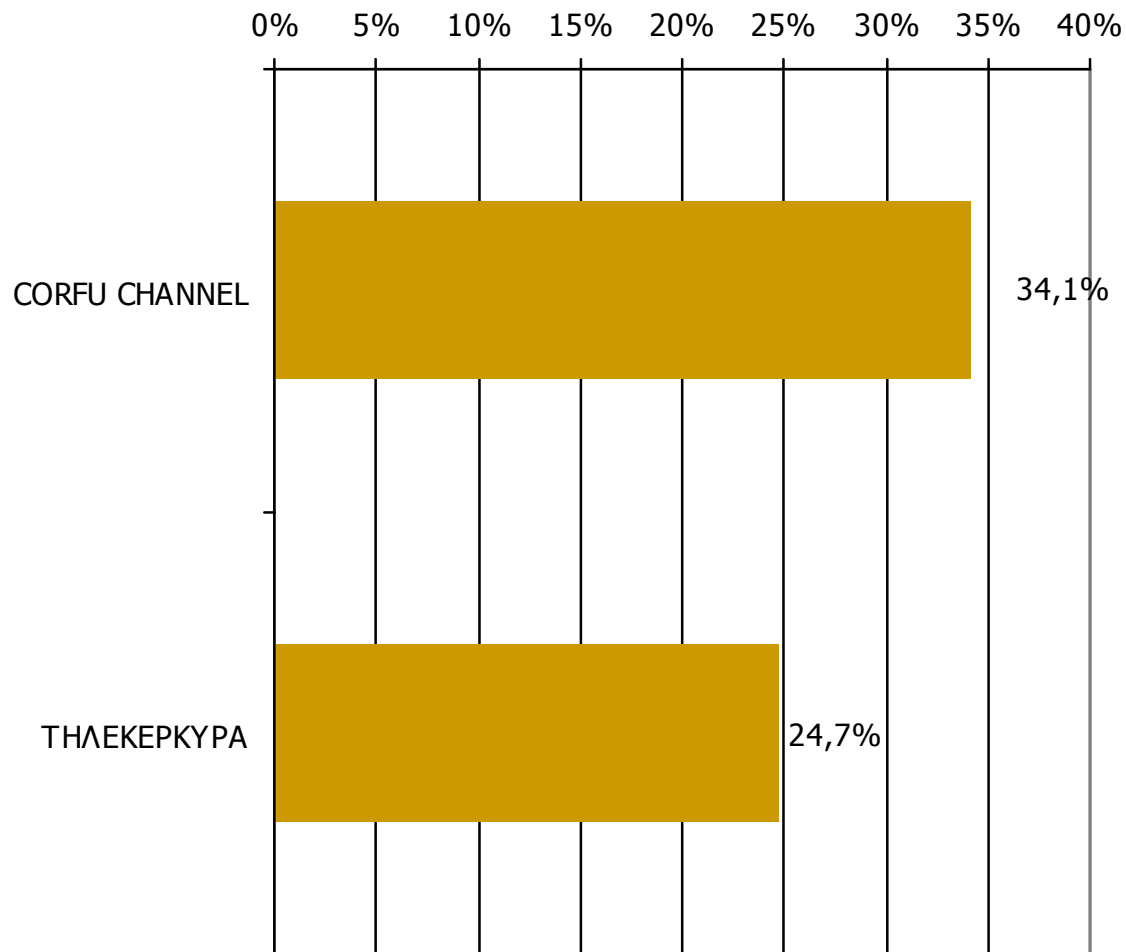

Μέση κάλυψη χρονικών ζωνών της ημέρας τοπικών τηλεοπτικών σταθμών Νομού Κέρκυρας 20:00-23:59

Ποιες ώρες παρακολουθείτε τον σταθμό...

Βάση = Σύνολο ερωτηθέντων (N=650)