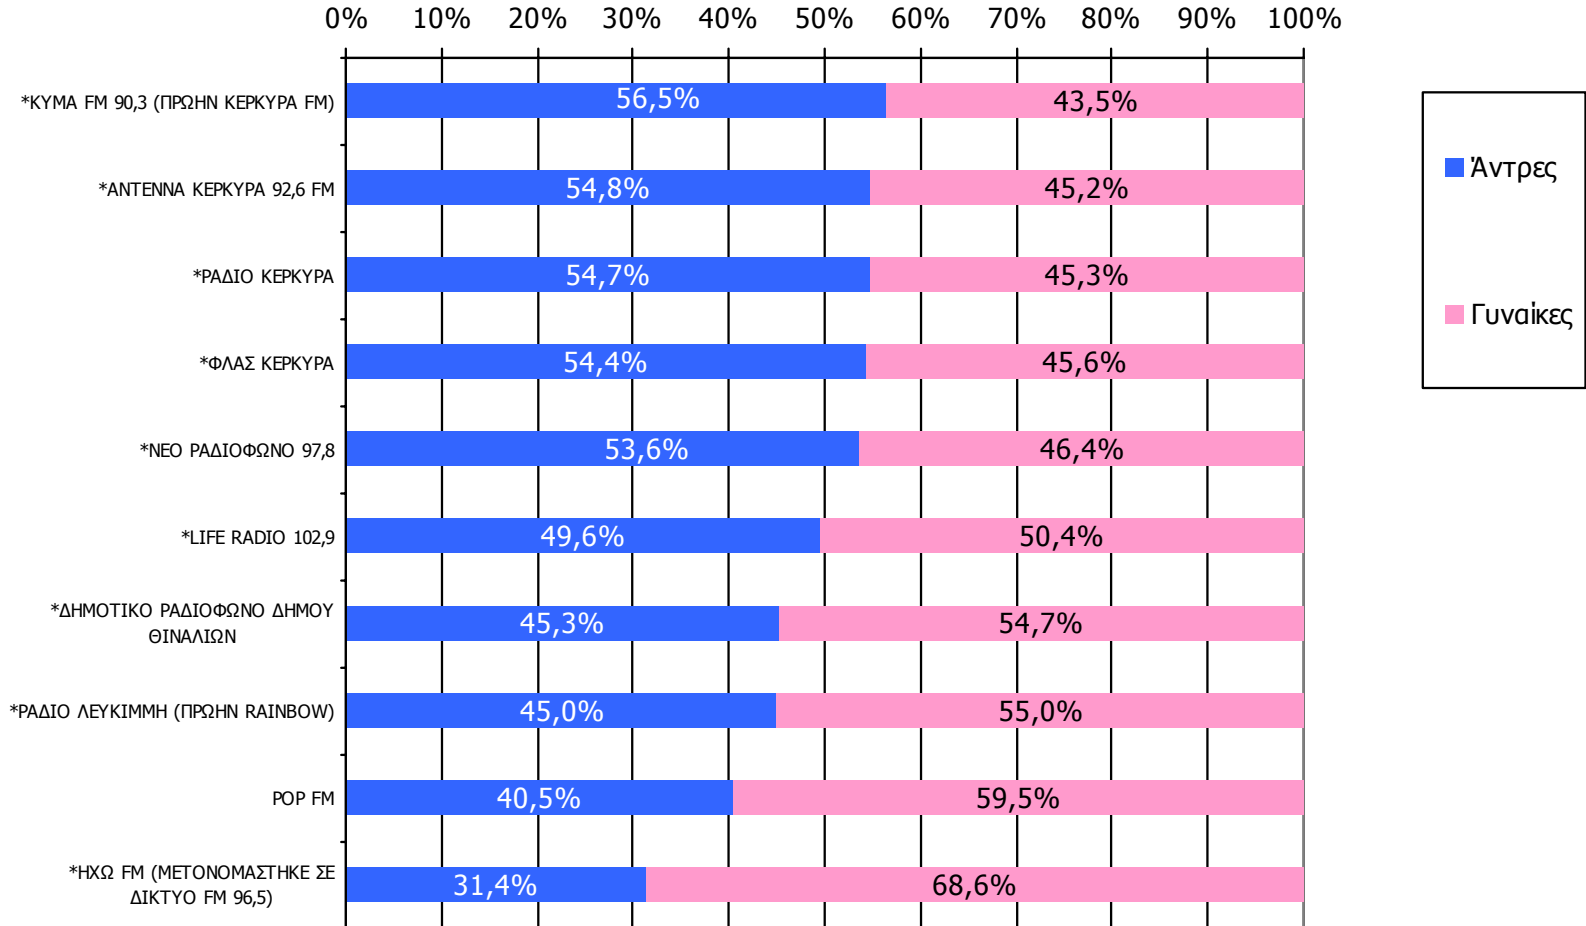

Μέση ημερήσια κάλυψη τοπικών Ρ/Σ Νομού Κέρκυρας – Φύλο/ Προφίλ-2

Τον ραδιοφωνικό σταθμό... τον ακούσατε χτες;

Βάση = Ακροατές (χθες) κάθε σταθμού

*Ενδεικτικά στοιχεία- Βάση μικρότερη των 60 ατόμων