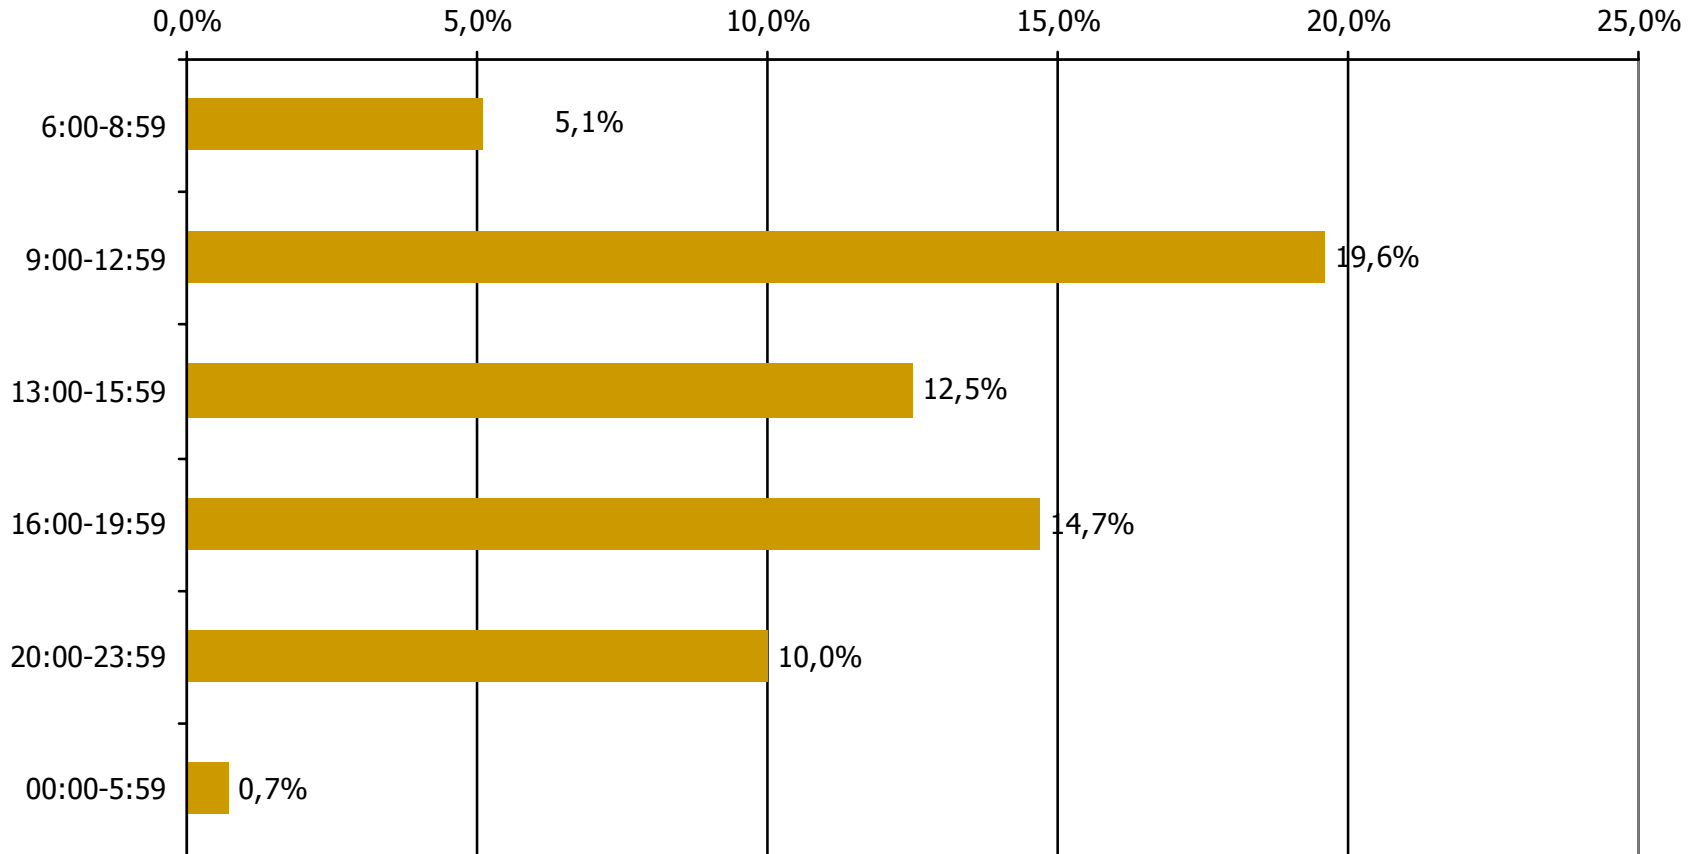

*Ενδεικτικά στοιχεία- Βάση μικρότερη των 60 ατόμων

Μέση κάλυψη χρονικών ζωνών της ημέρας τοπικών Ρ/Σ Νομού Κέρκυρας

Βάση = Σύνολο ερωτηθέντων (N=650)

Μέση κάλυψη χρονικών ζωνών της ημέρας τοπικών Ρ/Σ Νομού Κέρκυρας 6:00-8:59