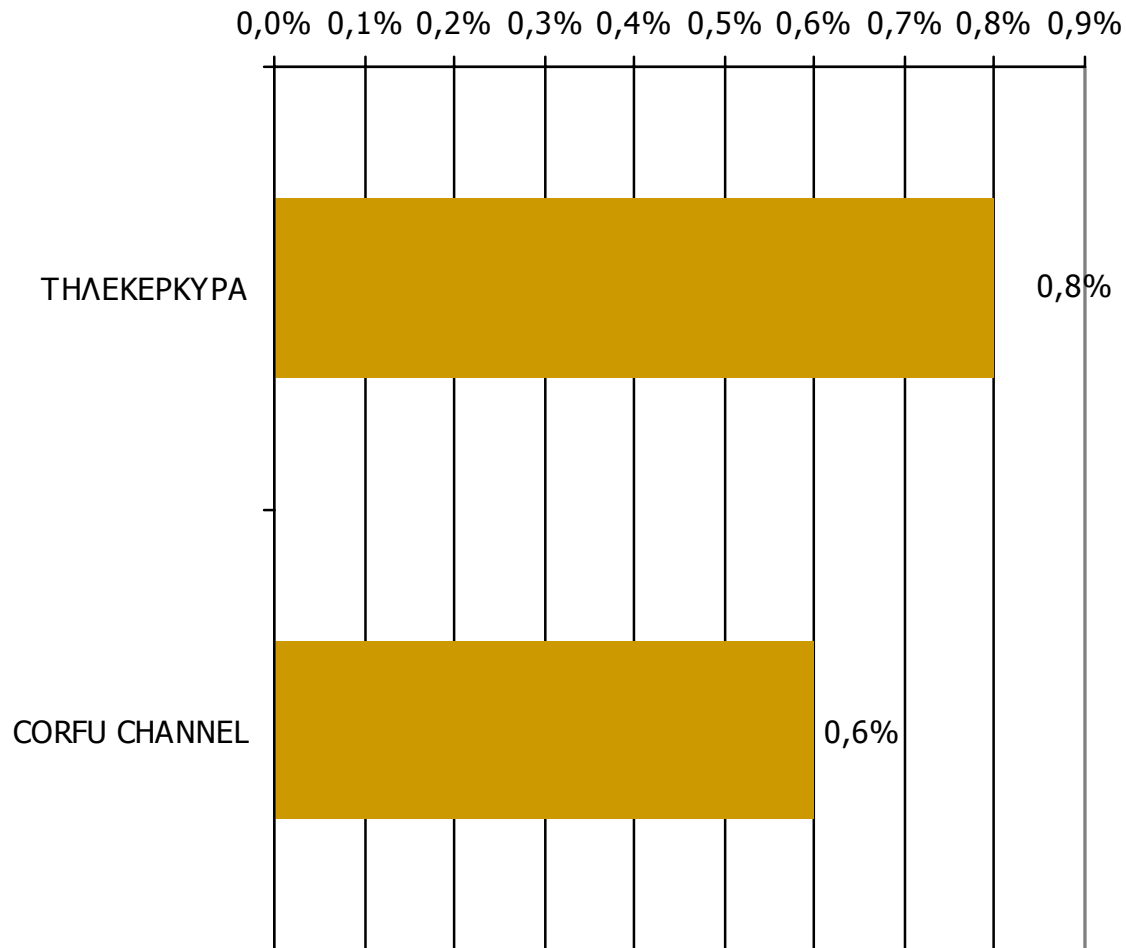

Μέση κάλυψη χρονικών ζωνών της ημέρας τοπικών τηλεοπτικών σταθμών Νομού Κέρκυρας 0:00-5:59

Ποιες ώρες παρακολουθείτε τον σταθμό...

Βάση = Σύνολο ερωτηθέντων (N=650)