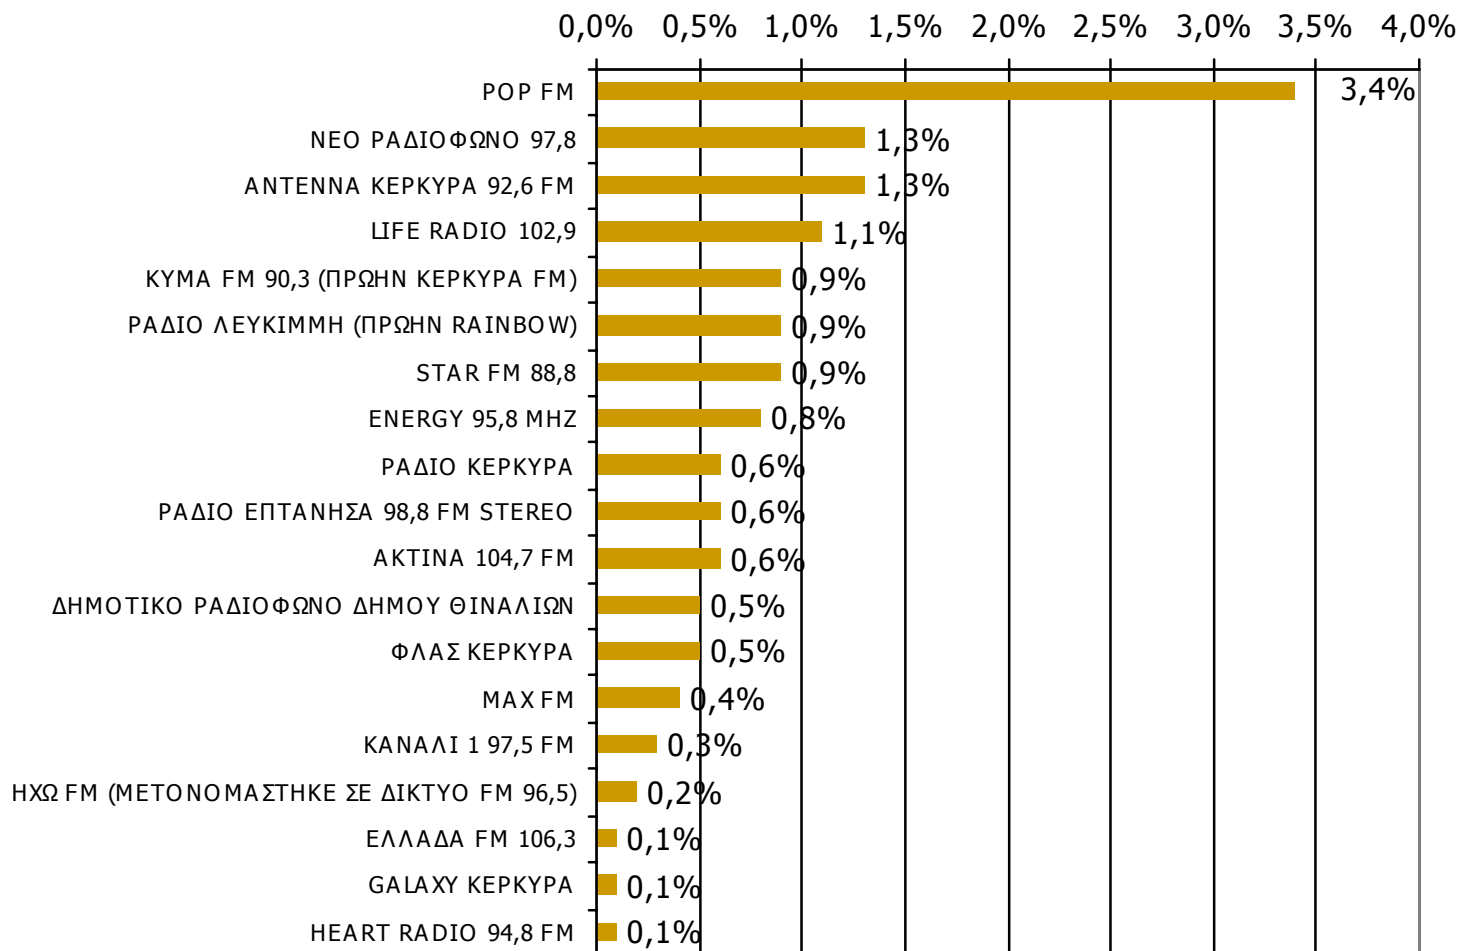

Μέση κάλυψη χρονικών ζωνών της ημέρας τοπικών Ρ/Σ Νομού Κέρκυρας 20:00-23:59

Ποιες ώρες ακούσατε το ραδιοφωνικό σταθμό...

Βάση = Σύνολο ερωτηθέντων (N=650)