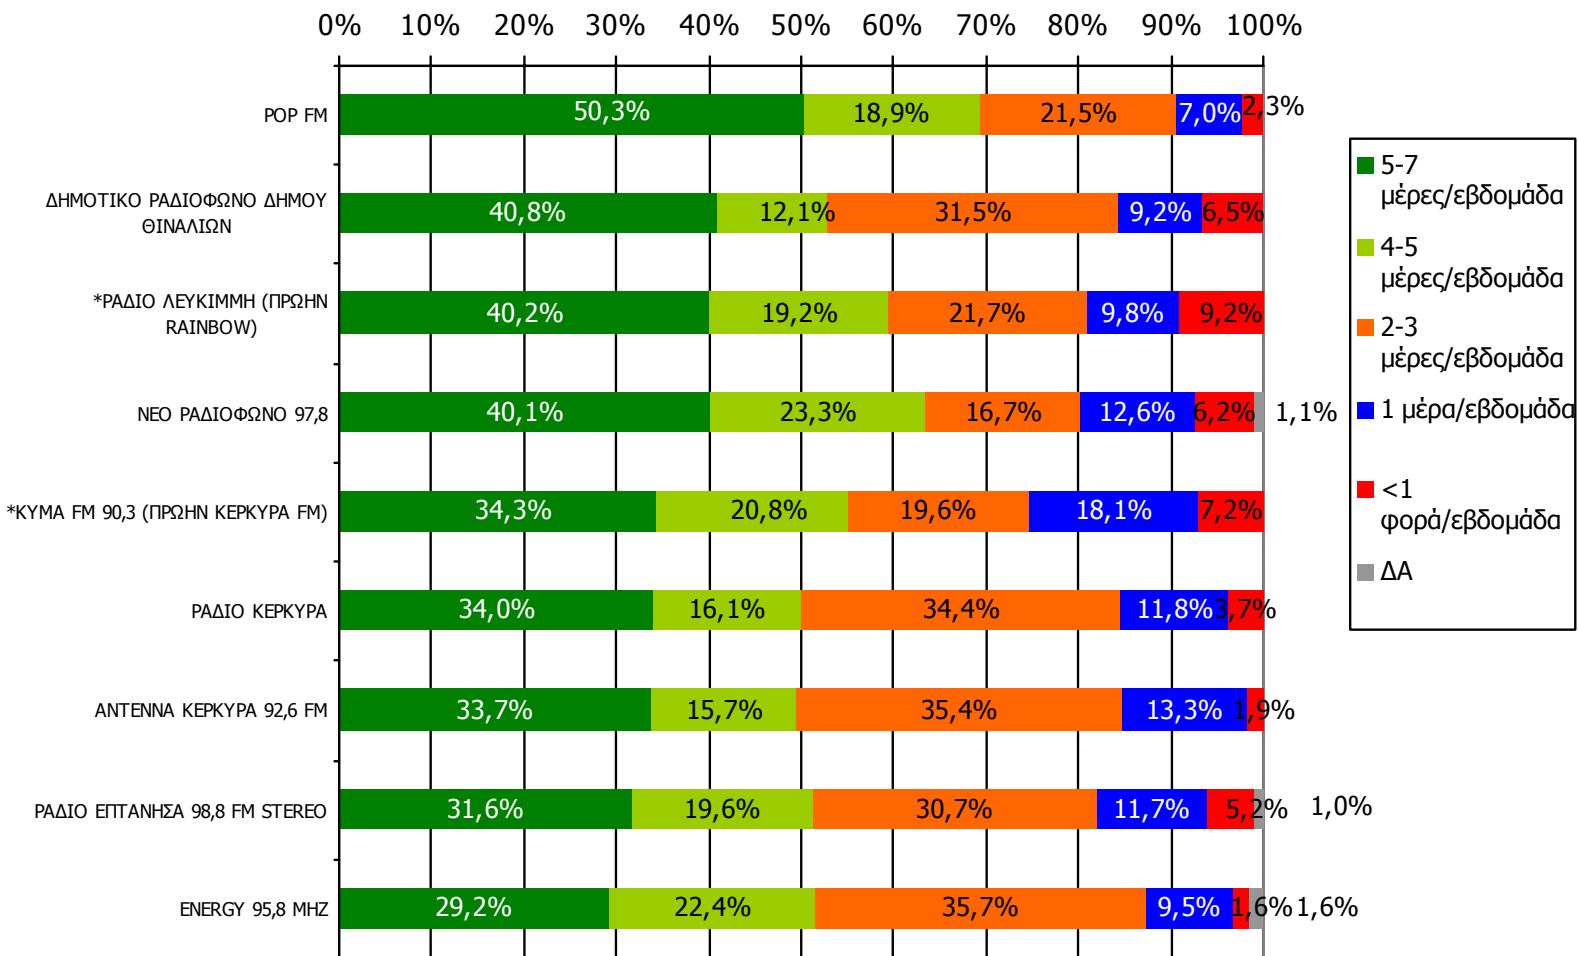

Αθροιστική ακροαματικότητα εβδομάδας τοπικών Ρ/Σ Νομού Κέρκυρας (λίγα λεπτά την τελευταία εβδομάδα) Προβολές στον πληθυσμό 15 ετών και άνω-2

Πληθυσμός Νομού Κέρκυρας , 15 ετών και άνω: 94.782 άτομα	Προβολή στον πληθυσμό 15 ετών και άνω	95% Διάστημα Εμπιστοσύνης	
		Κάτω φράγμα	Άνω φράγμα
ENERGY 95,8 MHz	9.000	7.000	11.000
ΚΥΜΑ FM 90,3 (ΠΡΩΗΝ ΚΕΡΚΥΡΑ FM)	8.000	6.000	10.000
ΡΑΔΙΟ ΛΕΥΚΙΜΜΗ (ΠΡΩΗΝ RAINBOW)	8.000	6.000	10.000
ΑΚΤΙΝΑ 104,7 FM	7.000	5.000	9.000
ΗΧΩ FM (ΜΕΤΟΝΟΜΑΣΤΗΚΕ ΣΕ ΔΙΚΤΥΟ FM 96,5)	7.000	5.000	9.000
ΚΑΝΑΛΙ 1 97,5 FM	6.000	4.000	8.000
MAX FM	5.000	4.000	7.000
ΕΛΛΑΔΑ FM 106,3	3.000	2.000	5.000
GALAXY ΚΕΡΚΥΡΑ	3.000	2.000	5.000
HEART RADIO 94,8 FM	3.000	1.000	4.000

ΣΥΧΝΟΤΗΤΑ ΑΚΡΟΑΣΗΣ ΡΑΔΙΟΦΩΝΙΚΩΝ ΣΤΑΘΜΩΝ Νομού Κέρκυρας (λίγα λεπτά την τελευταία εβδομάδα)-1

Πόσο συχνά ακούτε το ραδιοφωνικό σταθμό...

Βάση = Ακροατές (εβδομάδας) κάθε σταθμού

*Ενδεικτικά στοιχεία- Βάση μικρότερη των 60 ατόμων