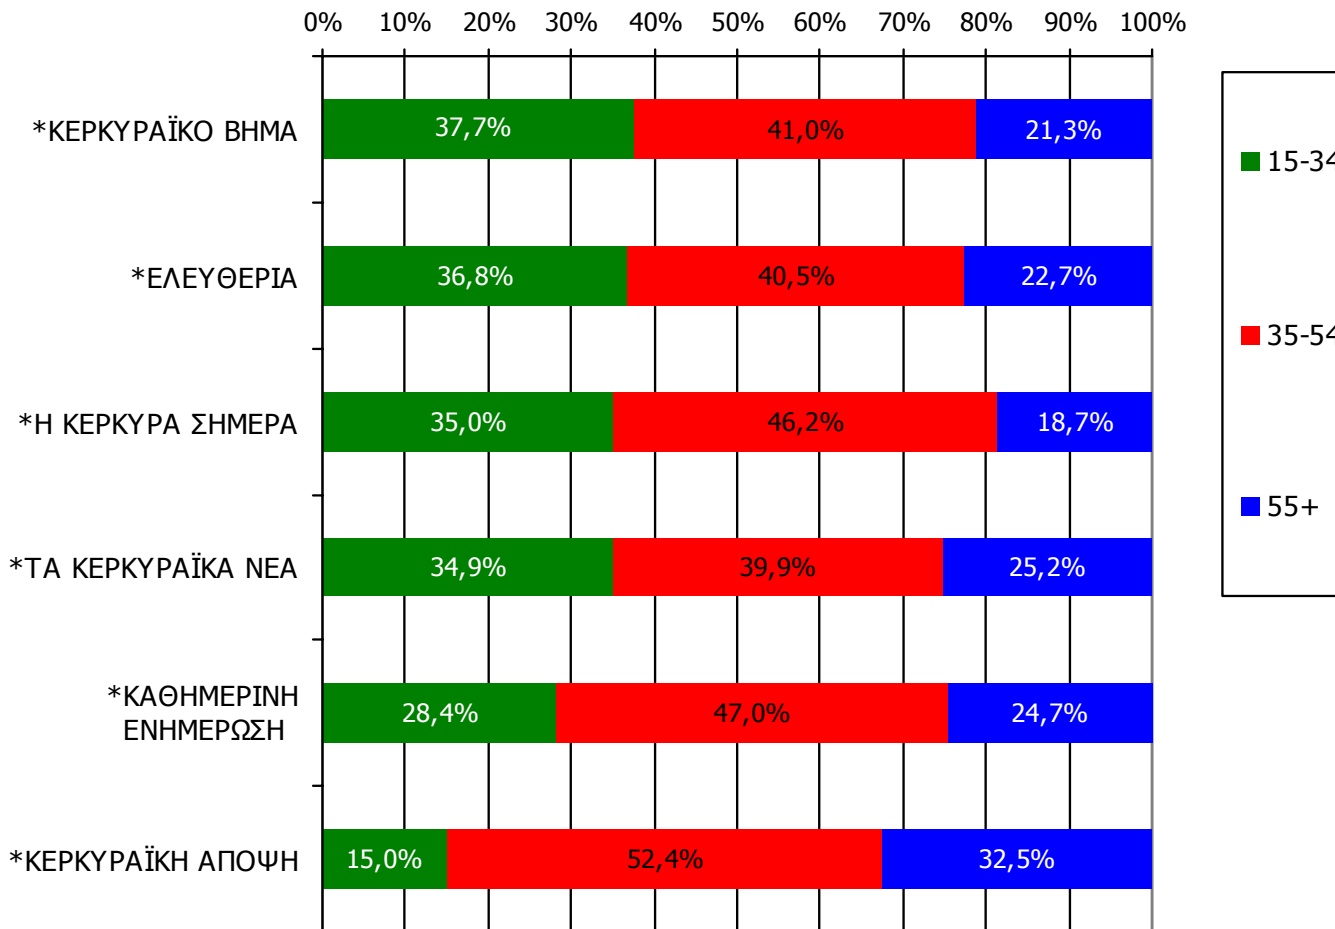

Αναγνωσιμότητα μέσω τεύχους ημερήσιου τοπικού τύπου Νομού Κέρκυρας - Ηλικία/ Προφίλ

Πότε την διαβάσατε τελευταία φορά; (Χθες ή την τελευταία φορά που κυκλοφόρησε)

Βάση = Αναγνώστες (μέσω τεύχους) κάθε τίτλου

*Ενδεικτικά στοιχεία- Βάση μικρότερη των 60 ατόμων