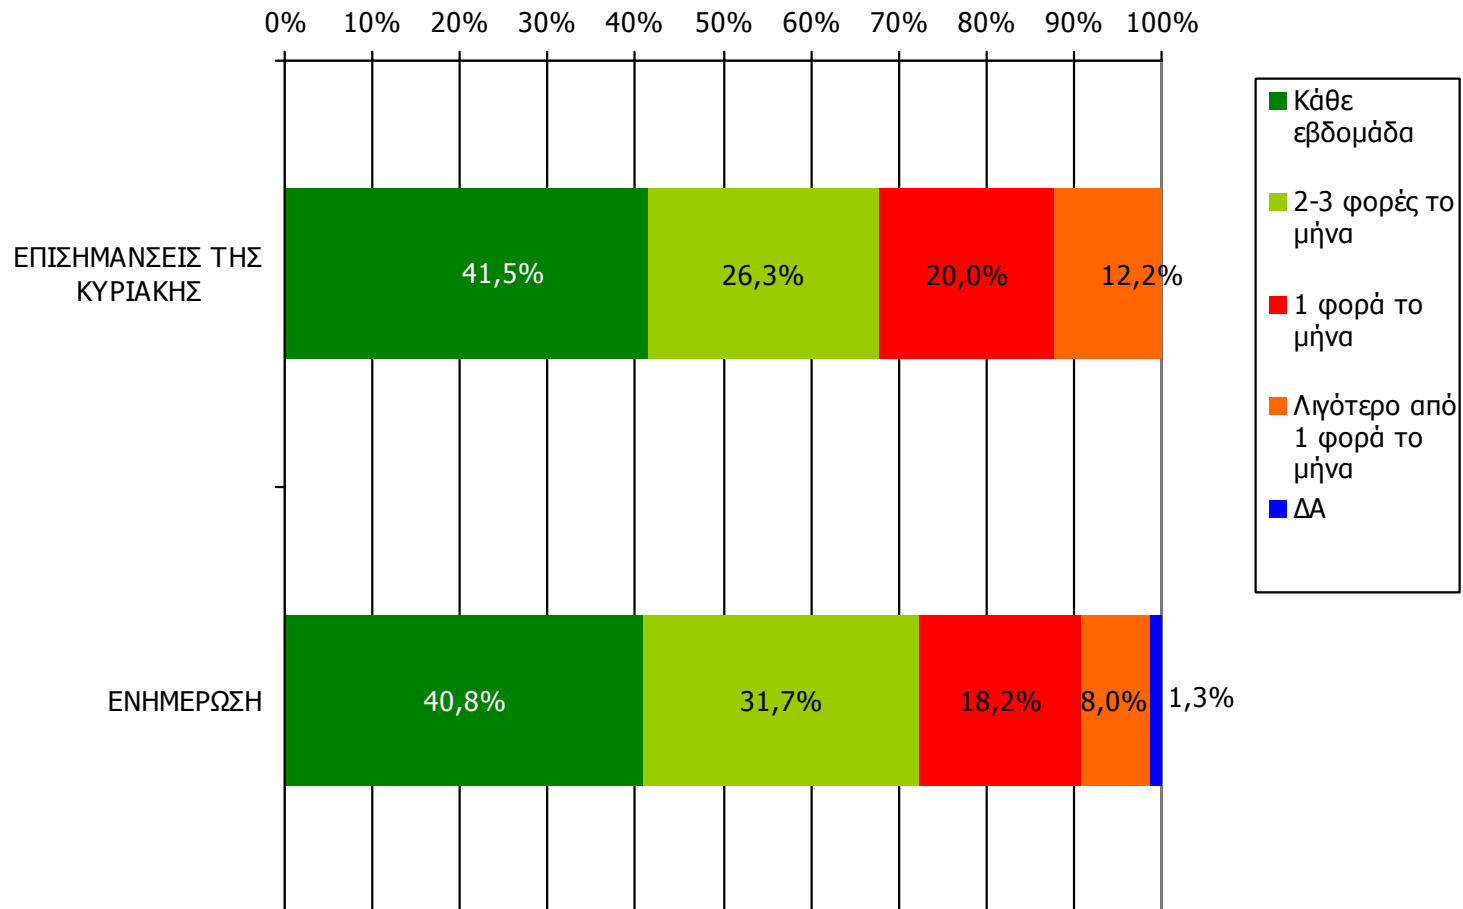

Αθροιστική αναγνωσιμότητα τριμήνου εβδομαδιαίου τοπικού τύπου (έστω 2' το τελευταίο τρίμηνο) Νομού Κέρκυρας Προβολές στον πληθυσμό 15 ετών και άνω

Πληθυσμός Νομού Κέρκυρας , 15 ετών και άνω: 94.782 Άτομα	Προβολή στον πληθυσμό 15 ετών και άνω	95% Διάστημα Εμπιστοσύνης	
		Κάτω φράγμα	Άνω φράγμα
ΕΠΙΣΗΜΑΝΣΕΙΣ ΤΗΣ ΚΥΡΙΑΚΗΣ	12.000	9.000	14.000
ΕΝΗΜΕΡΩΣΗ	11.000	9.000	14.000

ΣΥΧΝΟΤΗΤΑ ΑΝΑΓΝΩΣΗΣ ΕΒΔΟΜΑΔΙΑΙΩΝ ΕΦΗΜΕΡΙΔΩΝ Νομού Κέρκυρας (έστω 2' το τελευταίο τρίμηνο)

Πόσο συχνά διαβάζετε την εφημερίδα...

Βάση = Αναγνώστες (τριμήνου) κάθε τίτλου