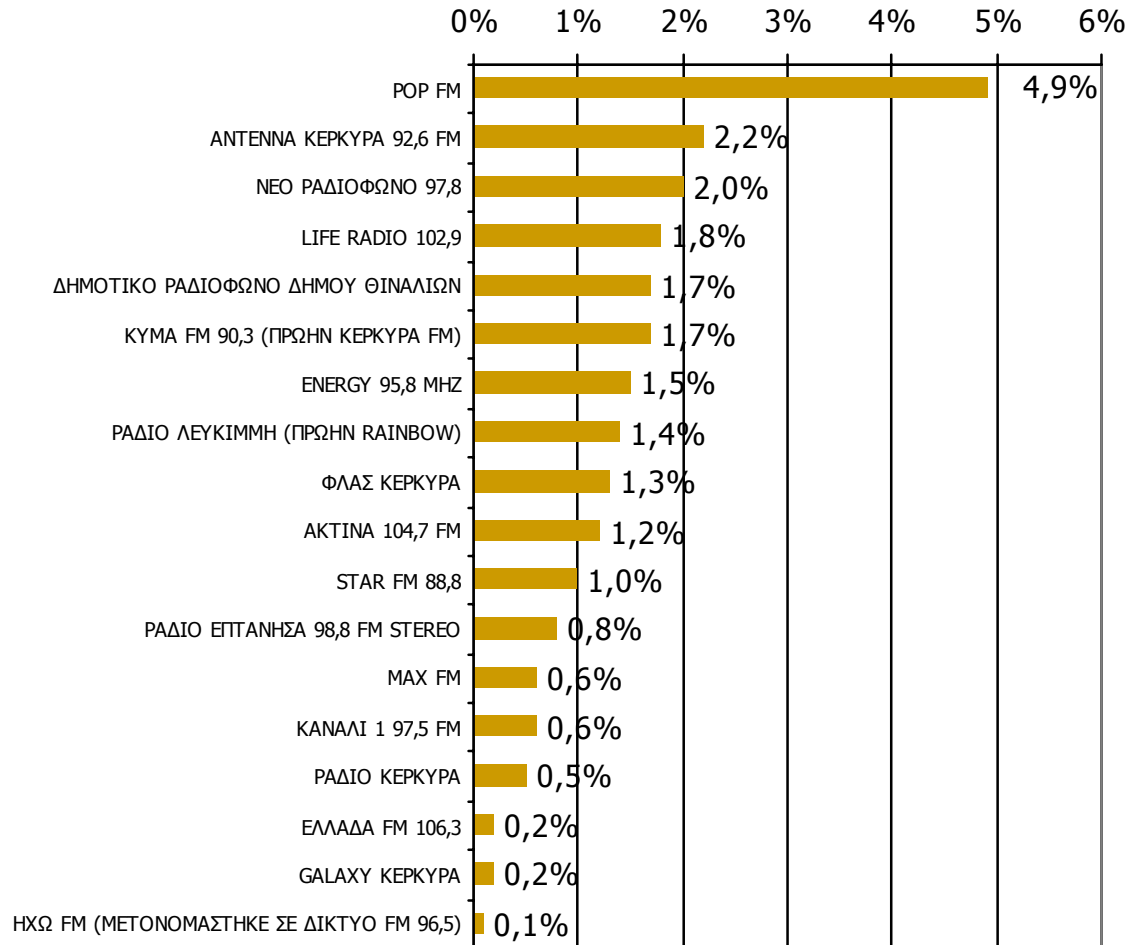

Μέση κάλυψη χρονικών ζωνών της ημέρας τοπικών Ρ/Σ Νομού Κέρκυρας 16:00-19:59

Ποιες ώρες ακούσατε το ραδιοφωνικό σταθμό...

* Εμφανίζονται οι Ρ/Σ που αναφέρθηκαν στη συγκεκριμένη ζώνη

Βάση = Σύνολο ερωτηθέντων (N=650)