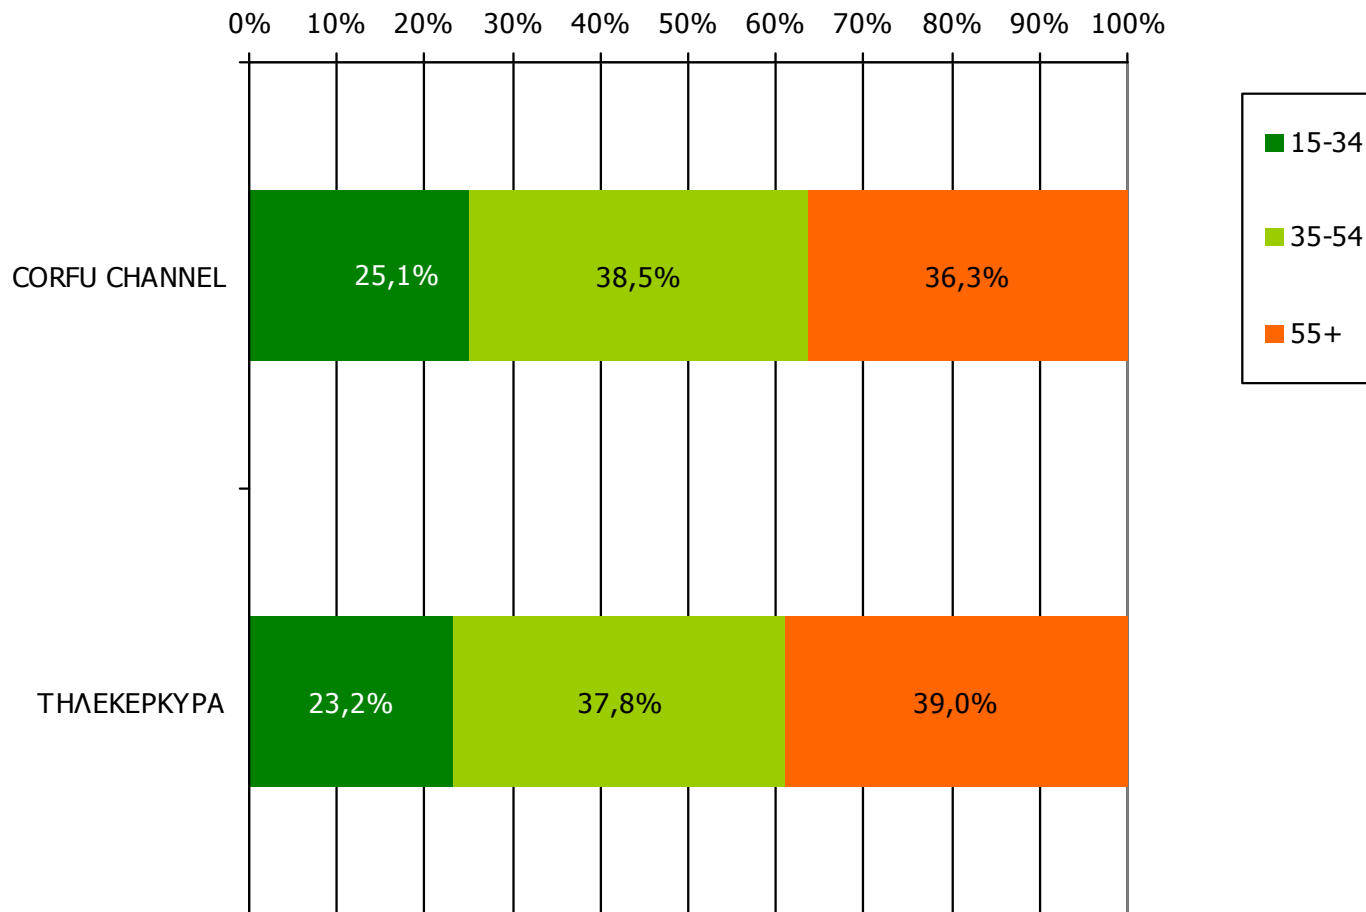

Μέση ημερήσια κάλυψη τοπικών τηλεοπτικών σταθμών Νομού Κέρκυρας -Ηλικία/ Προφίλ

Τον τηλεοπτικό σταθμό... τον παρακολουθήσατε χτες;

Βάση = Τηλεθεατές (χθες) κάθε σταθμού