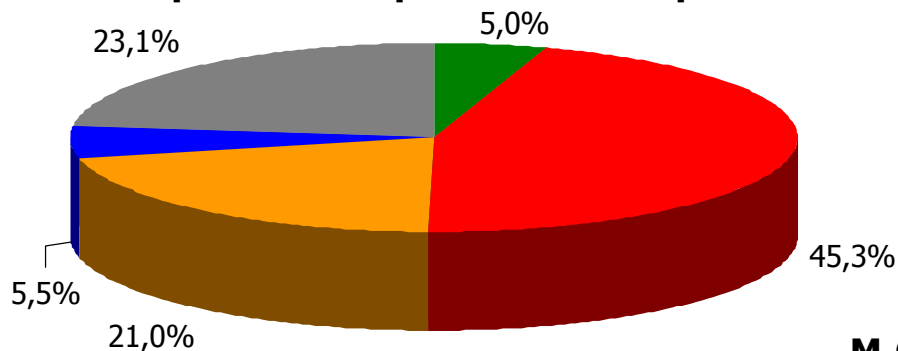

Ραδιοφωνικοί & Τηλεοπτικοί σταθμοί

Μ.Ο.: 2.65

Βάση = Σύνολο ερωτηθέντων (N=650)