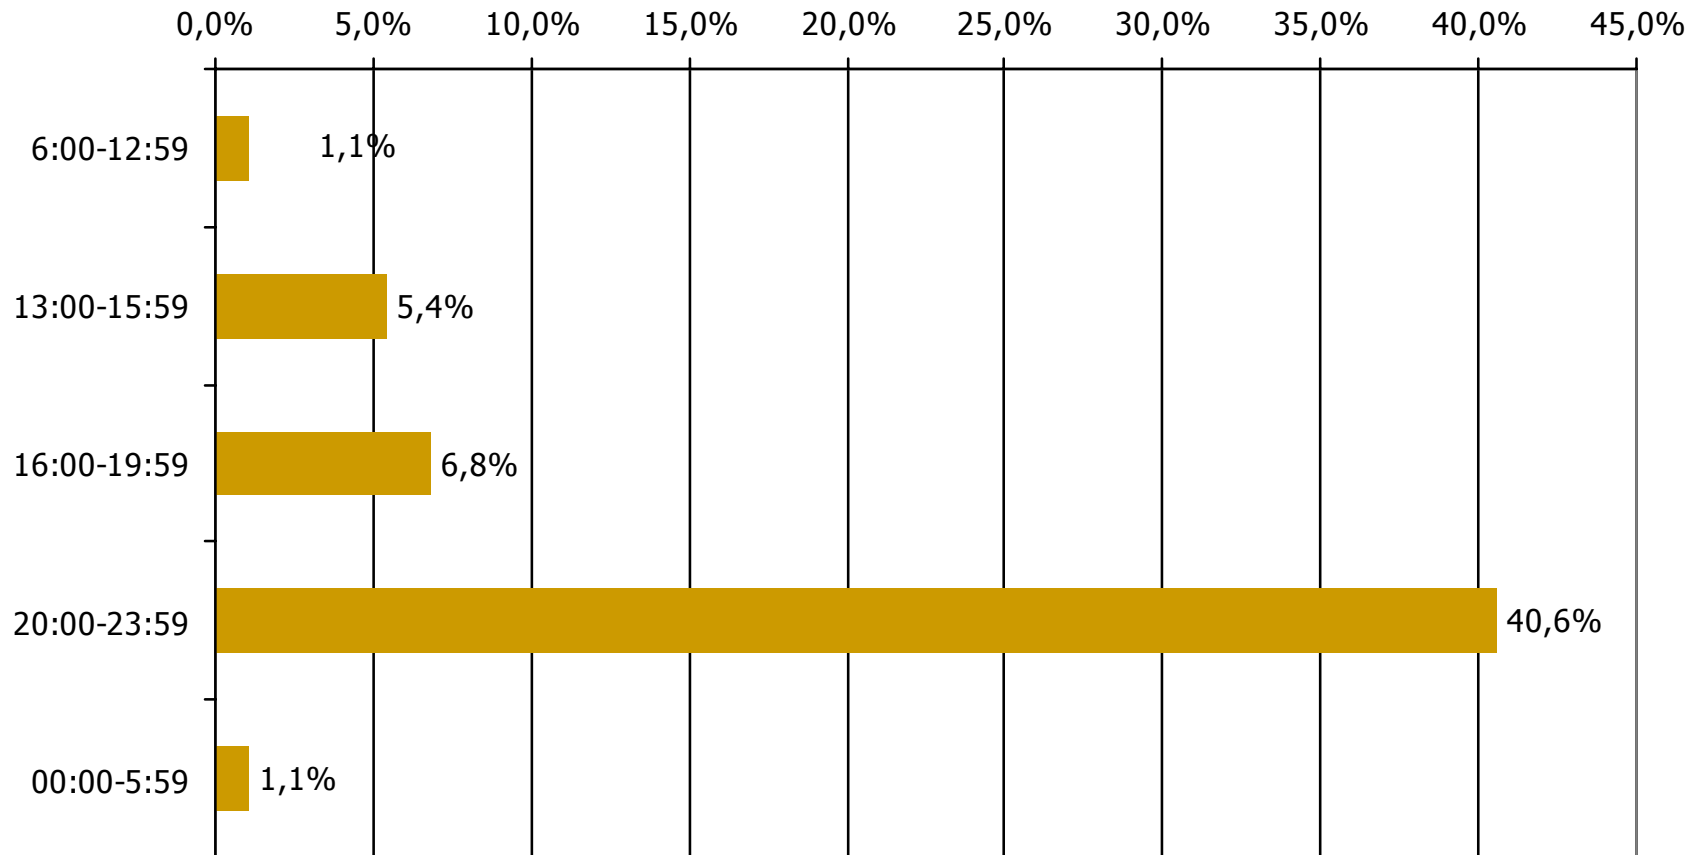

Μέση κάλυψη χρονικών ζωνών της ημέρας τοπικών τηλεοπτικών σταθμών Νομού Κέρκυρας

Βάση = Σύνολο ερωτηθέντων (N=650)