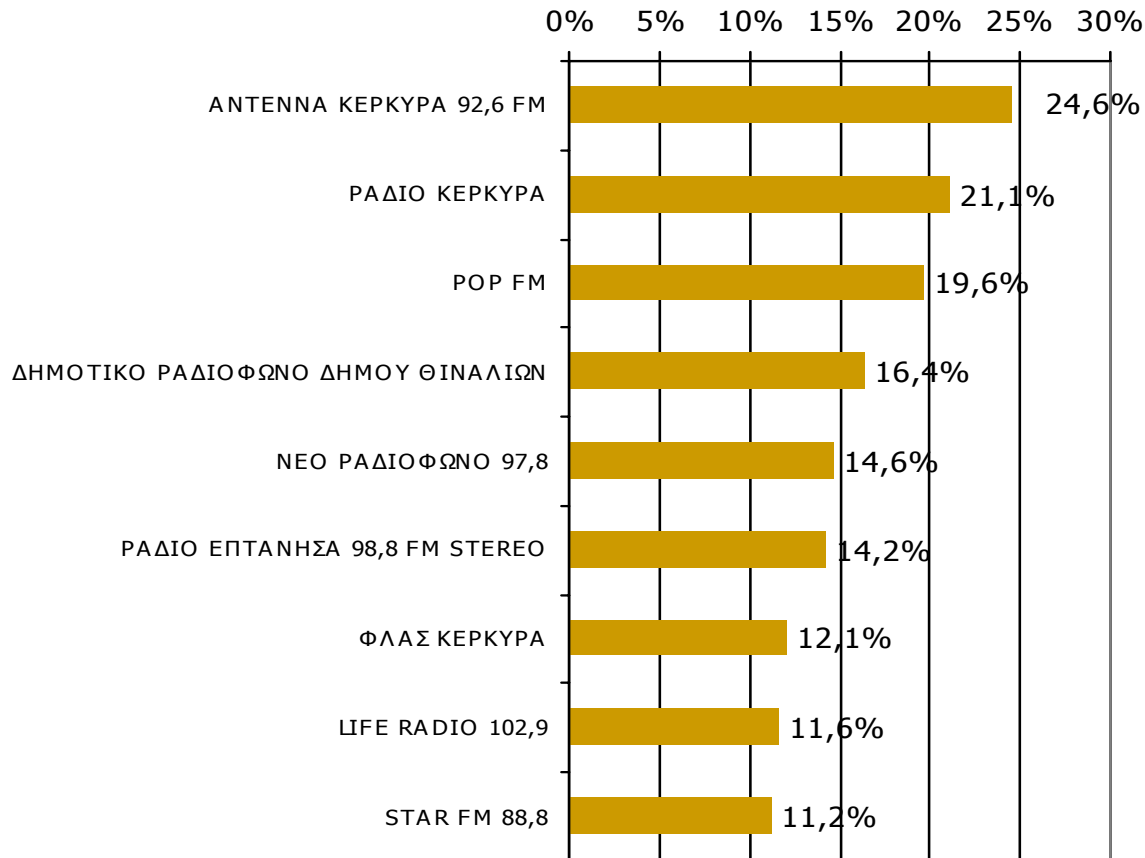

Αθροιστική ακροαματικότητα εβδομάδας τοπικών Ρ/Σ Νομού Κέρκυρας (λίγα λεπτά την τελευταία εβδομάδα)-1

Θα σας διαβάσω μια σειρά από τοπικούς ραδιοφωνικούς σταθμούς που εκπέμπουν στο νομό σας και θέλω να μου πείτε για κάθε έναν από αυτούς, αν τον ακούσατε την τελευταία εβδομάδα για τουλάχιστον λίγα λεπτά.

Βάση = Σύνολο ερωτηθέντων (N=650)