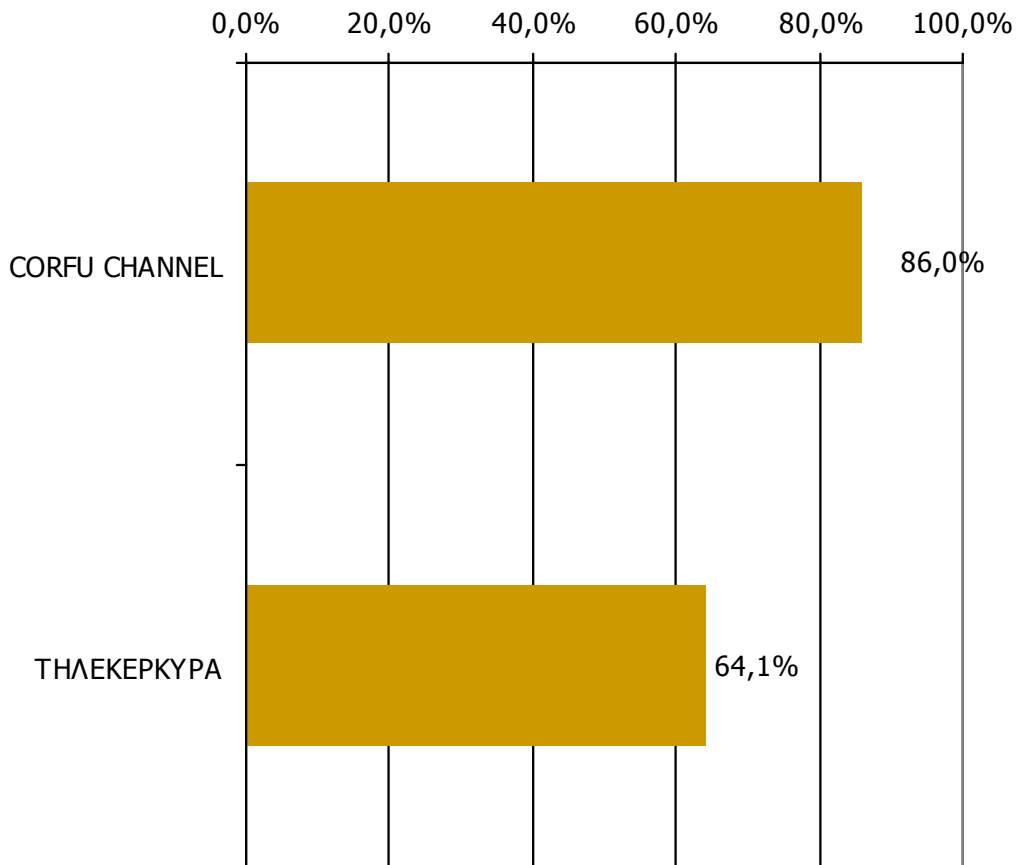

Μέση ημερήσια κάλυψη τοπικών τηλεοπτικών σταθμών Νομού Κέρκυρας (Στο σύνολο των τηλεθεατών - χθες)

Τον τηλεοπτικό σταθμό... τον παρακολουθήσατε χτες;

Βάση = Τηλεθεατές τοπικών τηλεοπτικών σταθμών (χθες) N=297