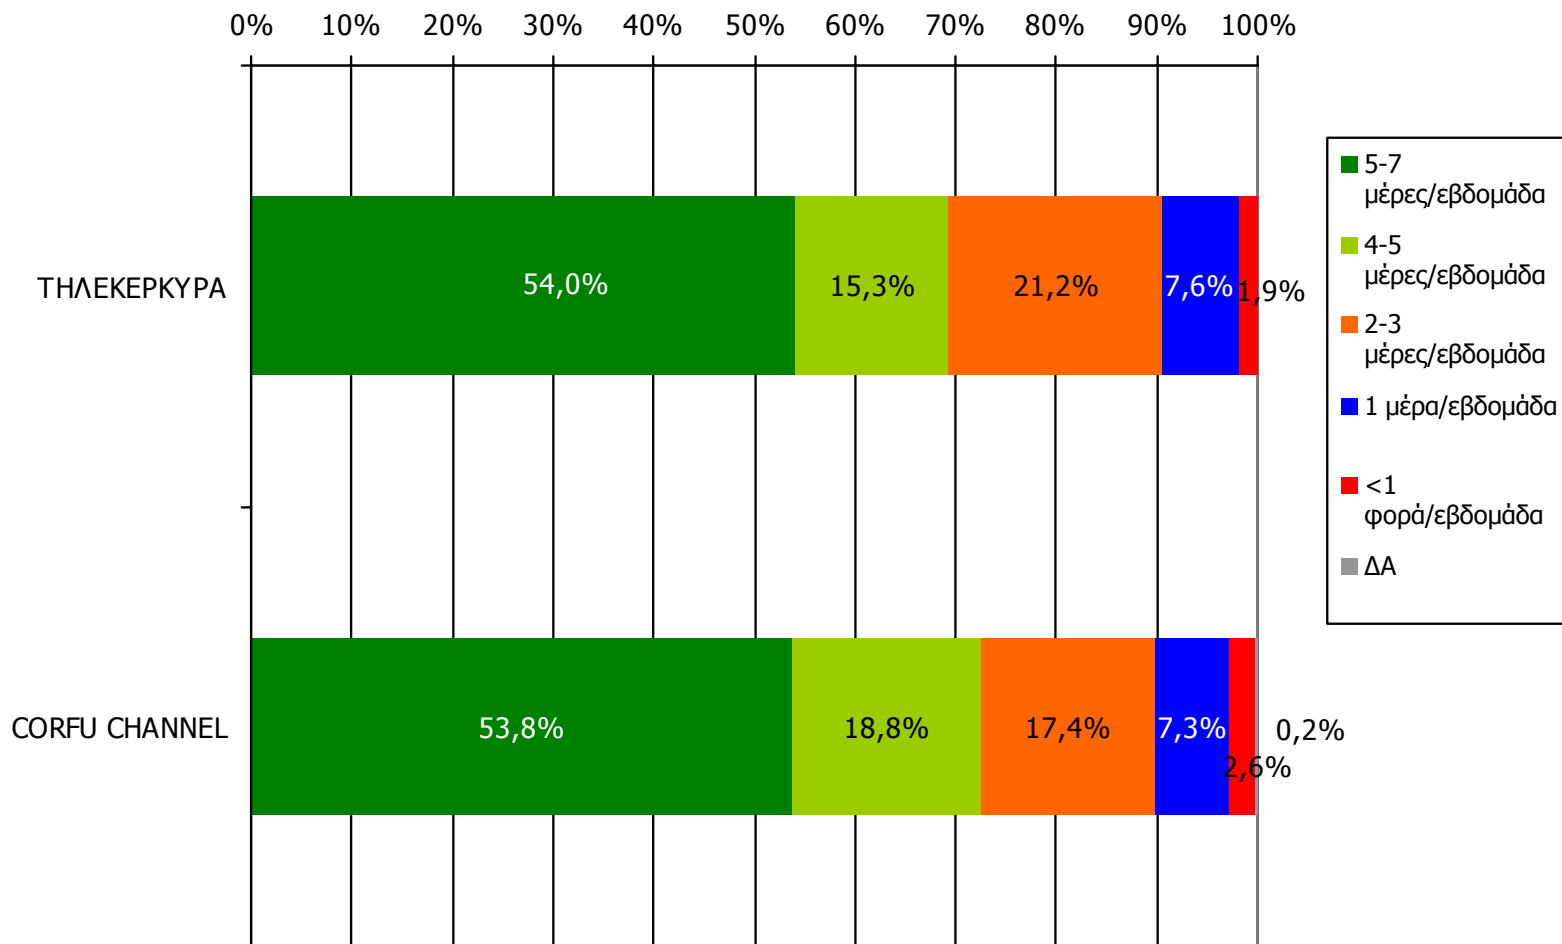

Αθροιστική τηλεθέαση εβδομάδας τοπικών τηλεοπτικών σταθμών Νομού Κέρκυρας (λίγα λεπτά την τελευταία εβδομάδα) Προβολές στον πληθυσμό 15 ετών και άνω

Πληθυσμός Νομού Κέρκυρας, 15 ετών και άνω: 94.782 άτομα	Προβολή στον πληθυσμό 15 ετών και άνω	95% Διάστημα Εμπιστοσύνης	
		Κάτω φράγμα	Άνω φράγμα
CORFU CHANNEL	68.000	65.000	71.000
ΤΗΛΕΚΕΡΚΥΡΑ	61.000	58.000	65.000

ΣΥΧΝΟΤΗΤΑ ΤΗΛΕΘΕΑΣΗΣ ΤΗΛΕΟΠΤΙΚΩΝ ΣΤΑΘΜΩΝ Νομού Κέρκυρας (λίγα λεπτά την τελευταία εβδομάδα)

Πόσο συχνά παρακολουθείτε τον τηλεοπτικό σταθμό...

Βάση = Τηλεθεατές (εβδομάδας) κάθε σταθμού