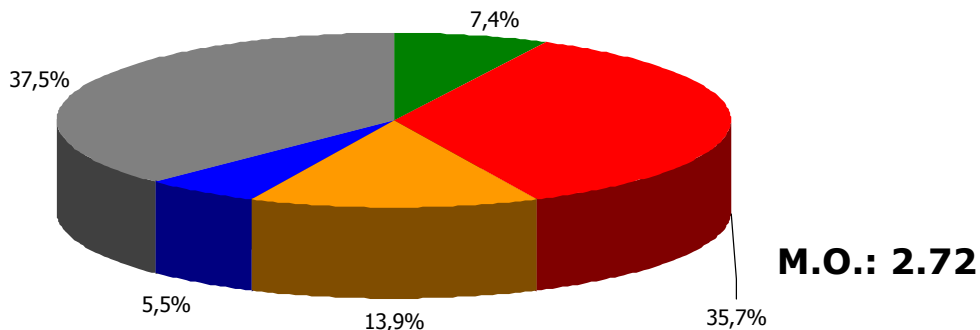

Γενική ικανοποίηση από ποιότητα ενημέρωσης ΜΜΕ Νομού Κέρκυρας [2]

Γενικά πόσο ικανοποιημένος/η αισθάνεστε από την ποιότητα της ενημέρωσης που παρέχουν οι Ραδιοφωνικοί & Τηλεοπτικοί σταθμοί του Νομού;

Ραδιοφωνικοί Σταθμοί

Τηλεοπτικοί σταθμοί