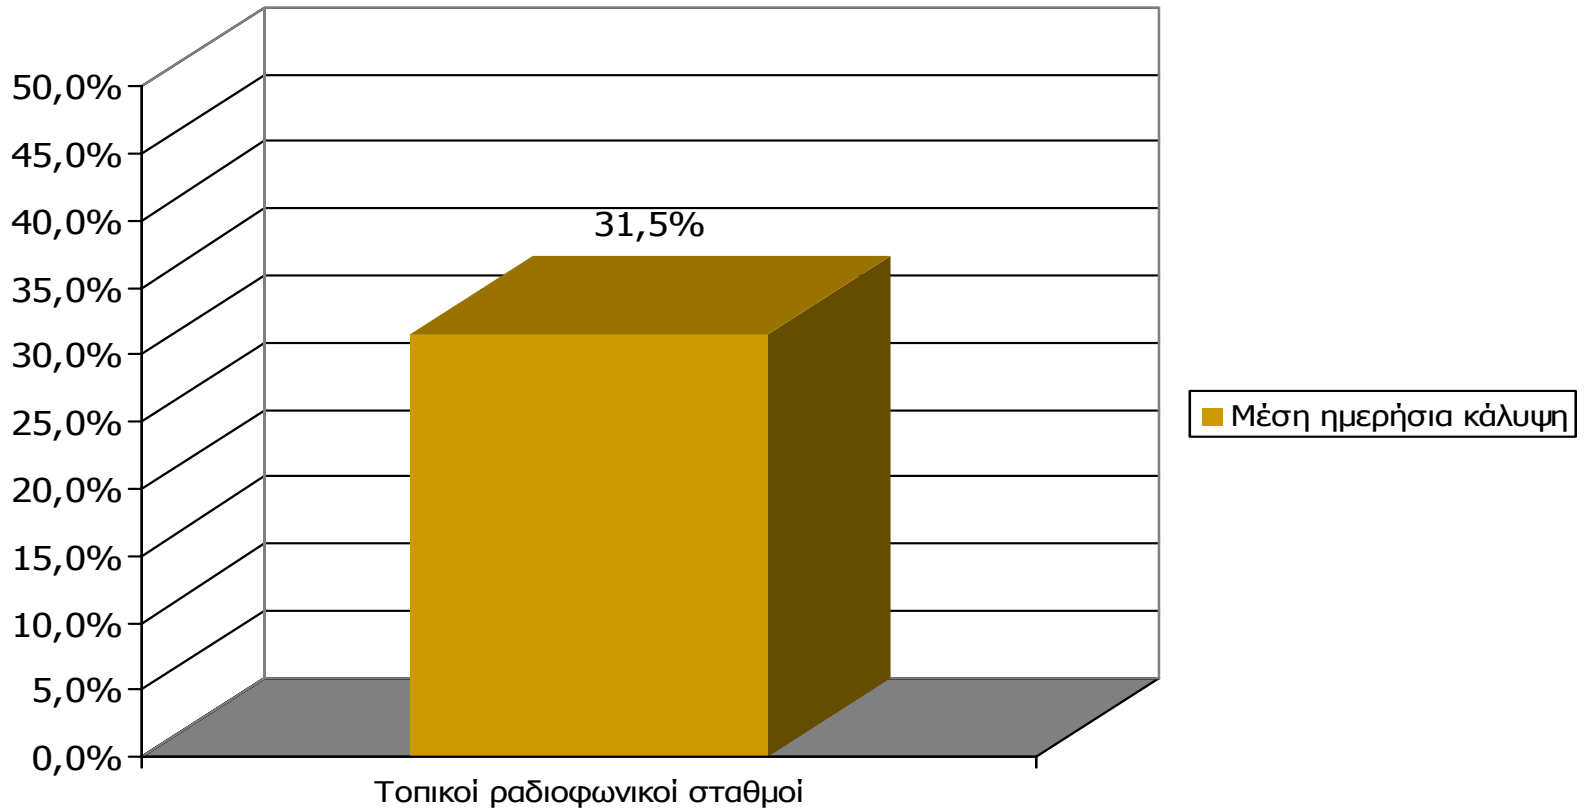

Μέση ημερήσια κάλυψη τοπικών Ρ/Σ Νομού Κέρκυρας (χθες)

Μ.Ο.: 2.01 Ρ/Σ

Βάση = Σύνολο ερωτηθέντων (N=650)