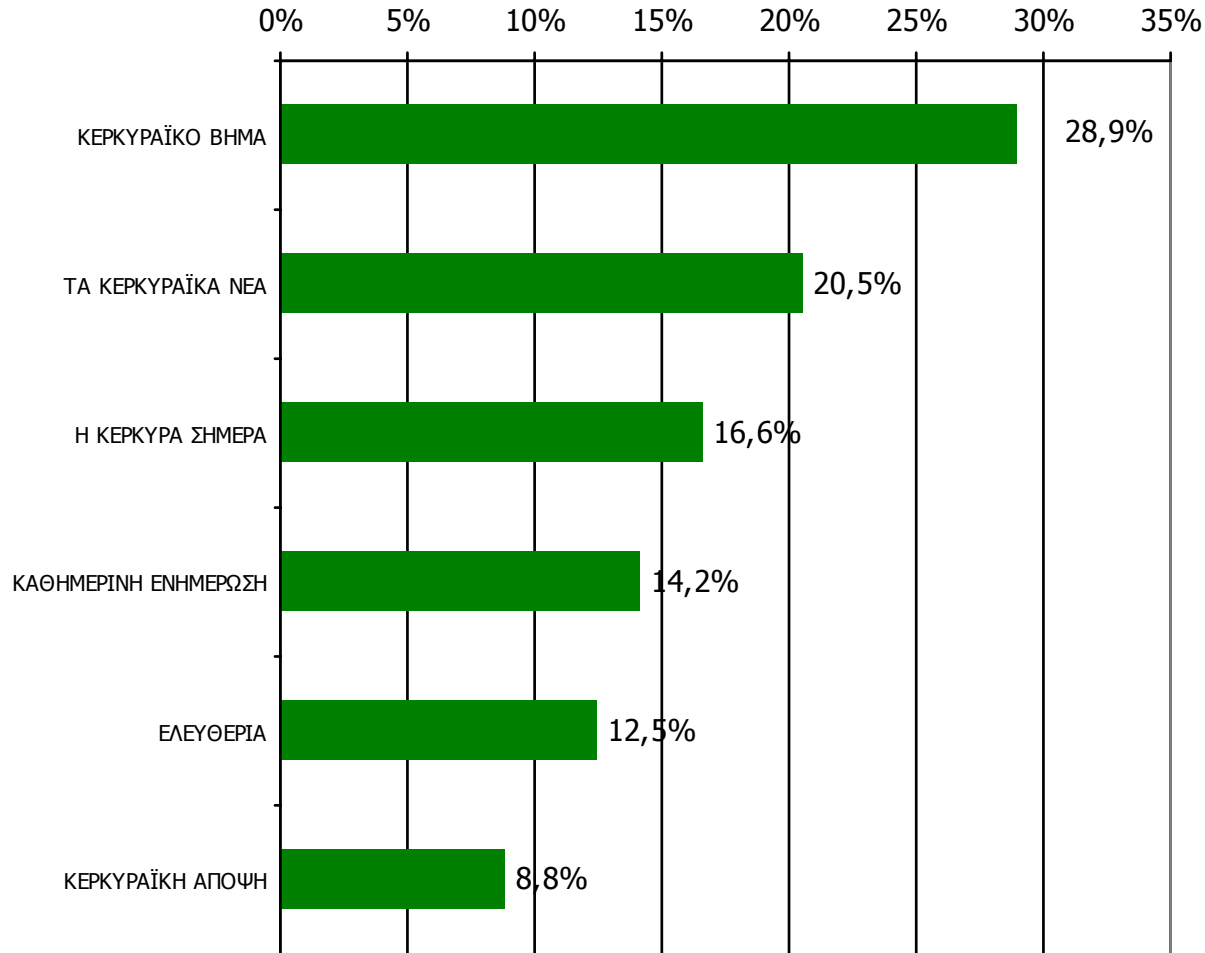

Αθροιστική αναγνωσιμότητα τριμήνου ημερήσιου τοπικού τύπου (έστω 2' το τελευταίο τρίμηνο) Νομού Κέρκυρας

Θα σας διαβάσω μια σειρά από καθημερινές τοπικές εφημερίδες που εκδίδονται στο νομό σας και θέλω να μου πείτε για κάθε μία από αυτές, αν την έχετε διαβάσει ή ξεφυλλίσει για τουλάχιστον 2' το τελευταίο τρίμηνο

Βάση = Σύνολο ερωτηθέντων (N=650)