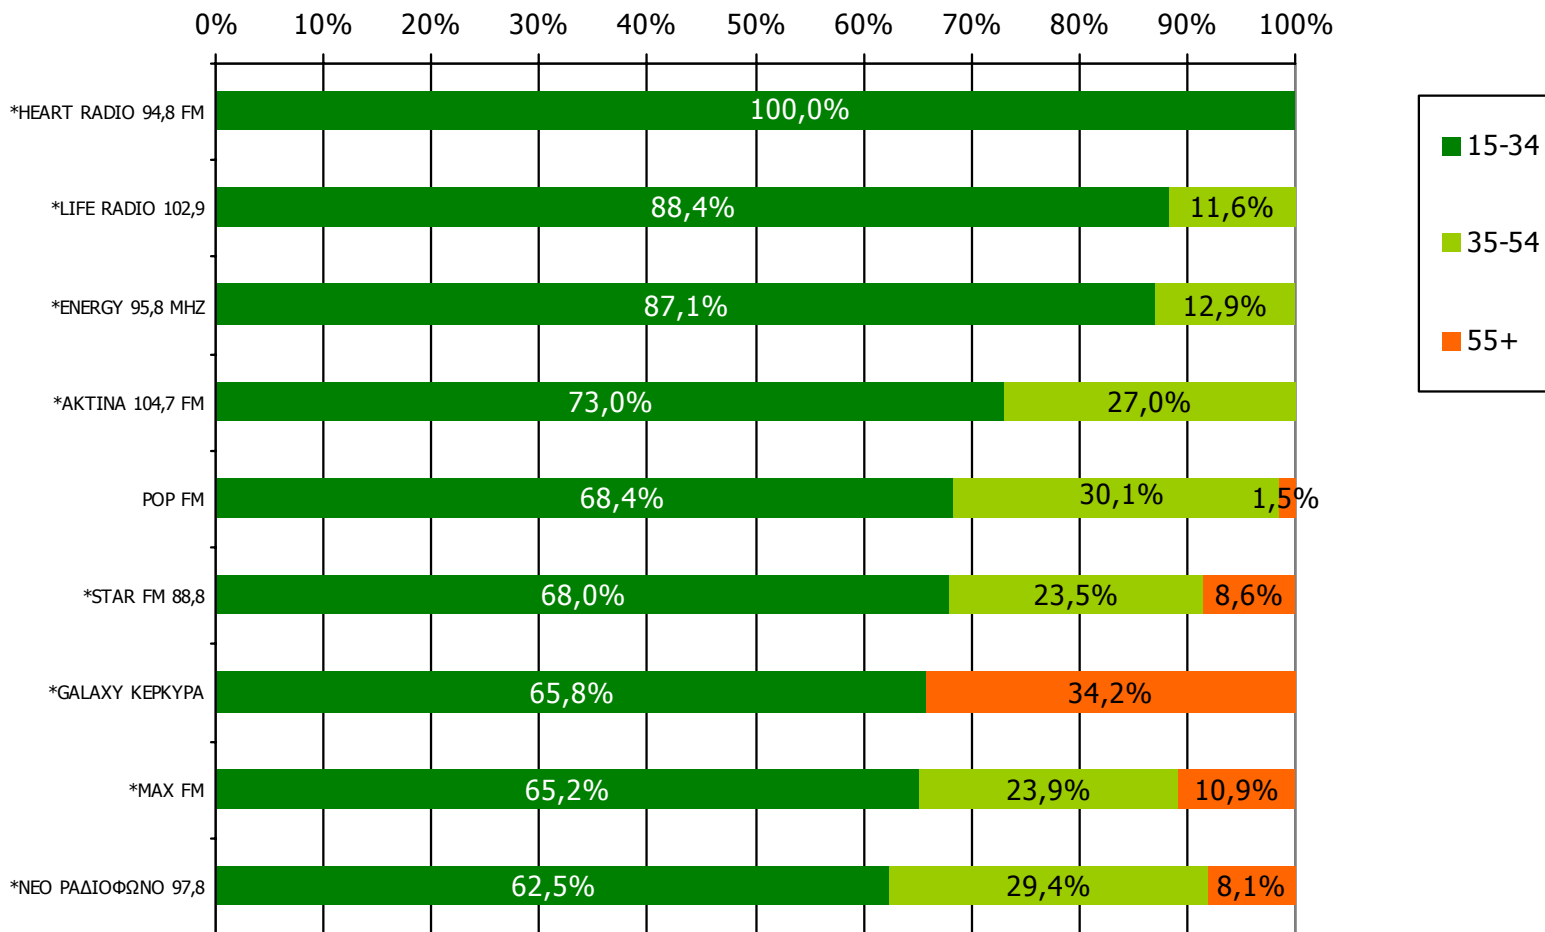

Τον ραδιοφωνικό σταθμό... τον ακούσατε χτες;

Βάση = Ακροατές (χθες) κάθε σταθμού

*Ενδεικτικά στοιχεία- Βάση μικρότερη των 60 ατόμων

Μέση ημερήσια κάλυψη τοπικών Ρ/Σ Νομού Κέρκυρας – Ηλικία / Προφίλ-1

Τον ραδιοφωνικό σταθμό... τον ακούσατε χτες;