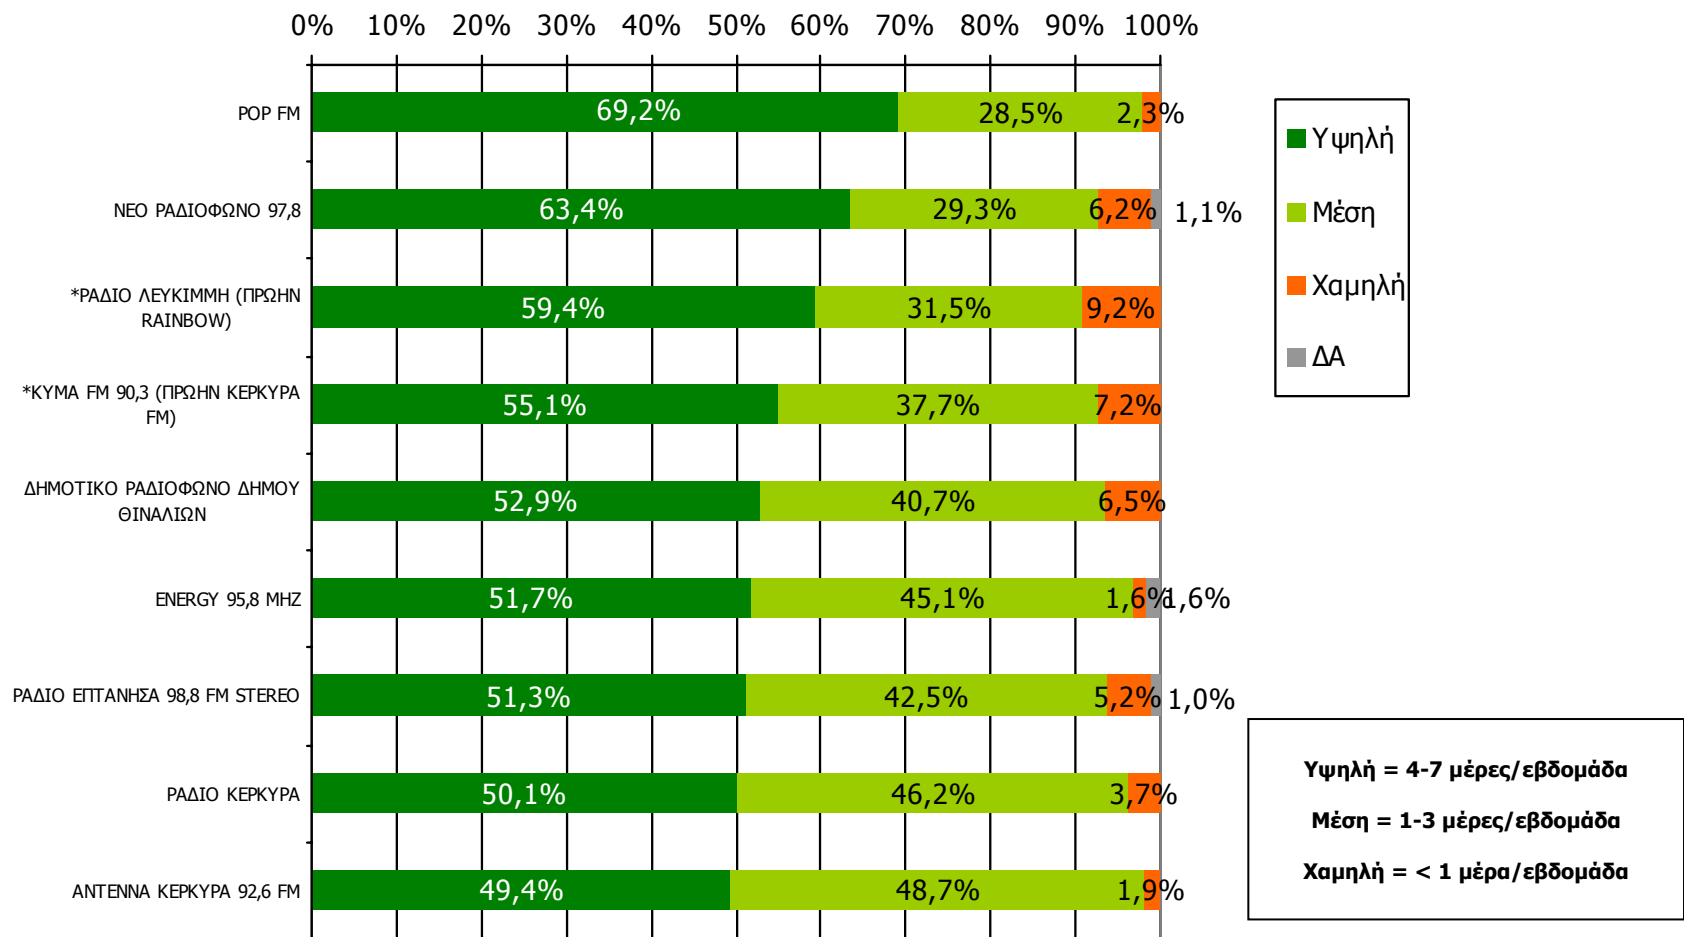

ΣΥΧΝΟΤΗΤΑ ΑΚΡΟΑΣΗΣ ΡΑΔΙΟΦΩΝΙΚΩΝ ΣΤΑΘΜΩΝ Νομού Κέρκυρας (λίγα λεπτά την τελευταία εβδομάδα)-1

Πόσο συχνά ακούτε το ραδιοφωνικό σταθμό...

Βάση = Ακροατές (εβδομάδας) κάθε σταθμού

*Ενδεικτικά στοιχεία- Βάση μικρότερη των 60 ατόμων