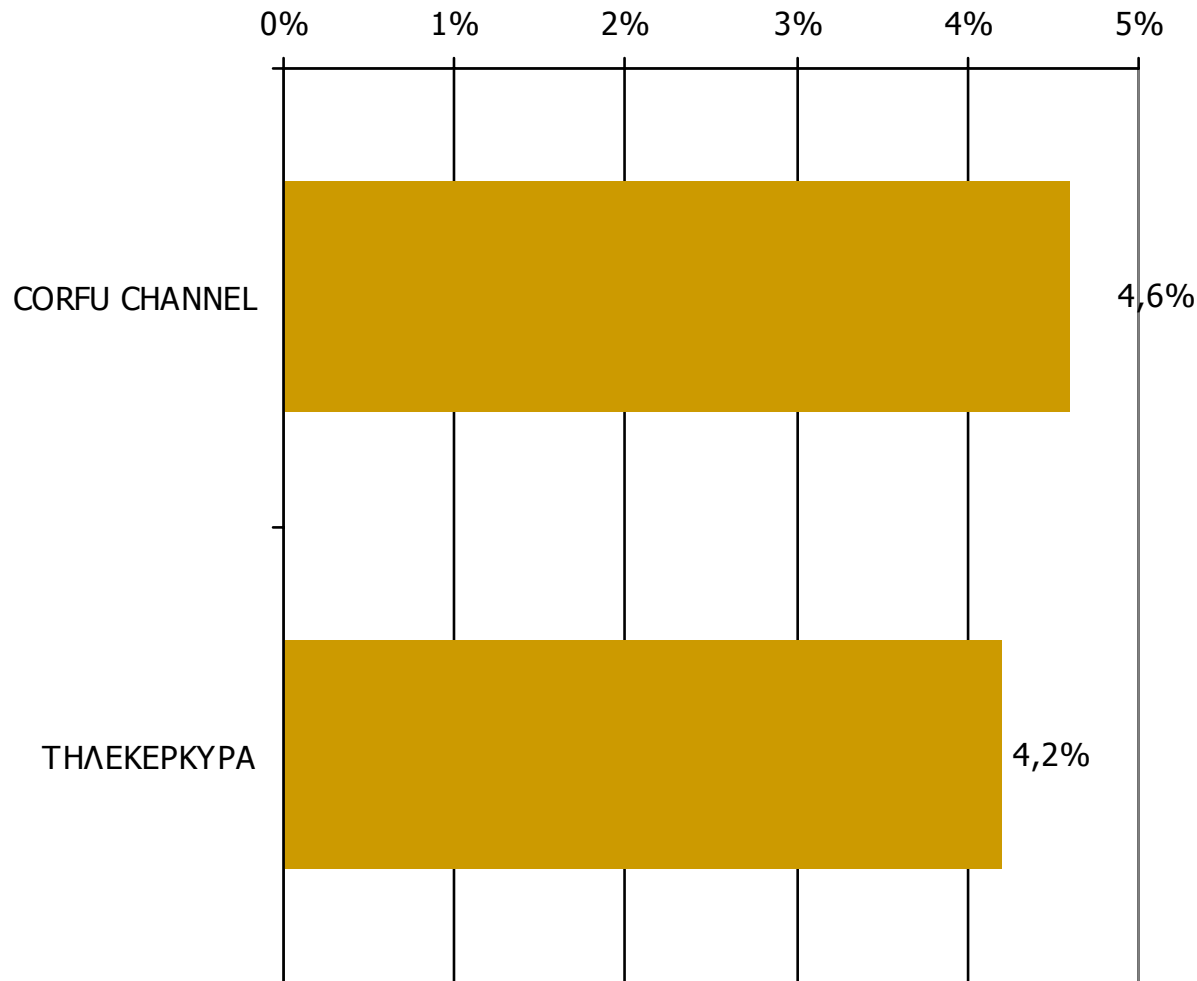

Μέση κάλυψη χρονικών ζωνών της ημέρας τοπικών τηλεοπτικών σταθμών Νομού Κέρκυρας 16:00-19:59

Ποιες ώρες παρακολουθείτε τον σταθμό...

Βάση = Σύνολο ερωτηθέντων (N=650)