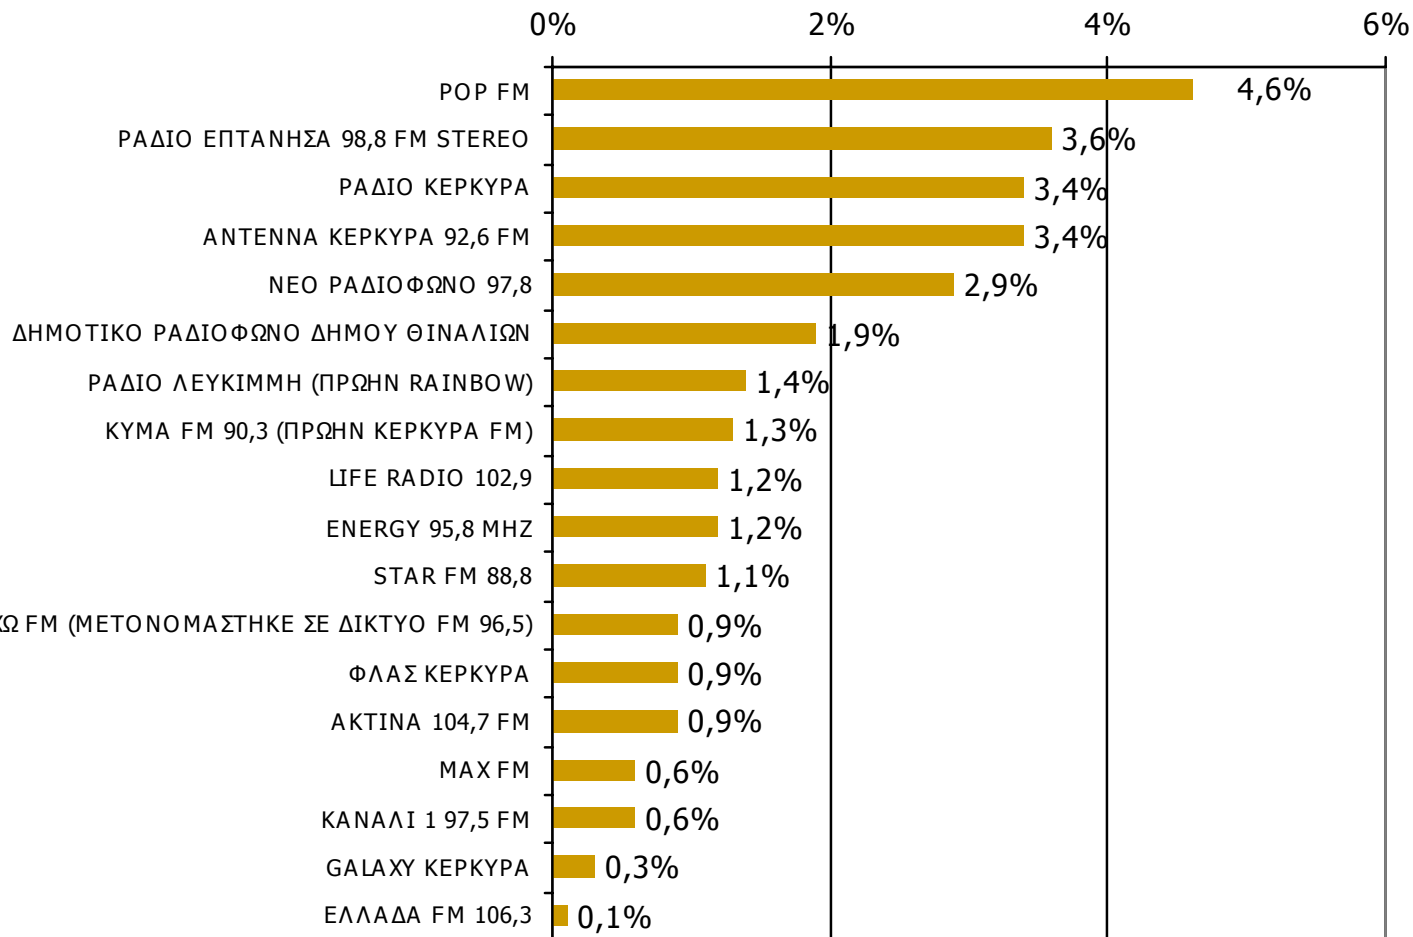

Μέση κάλυψη χρονικών ζωνών της ημέρας τοπικών Ρ/Σ Νομού Κέρκυρας 9:00-12:59

Ποιες ώρες ακούσατε το ραδιοφωνικό σταθμό...

* Εμφανίζονται οι Ρ/Σ που αναφέρθηκαν στη συγκεκριμένη ζώνη

Βάση = Σύνολο ερωτηθέντων (N=650)