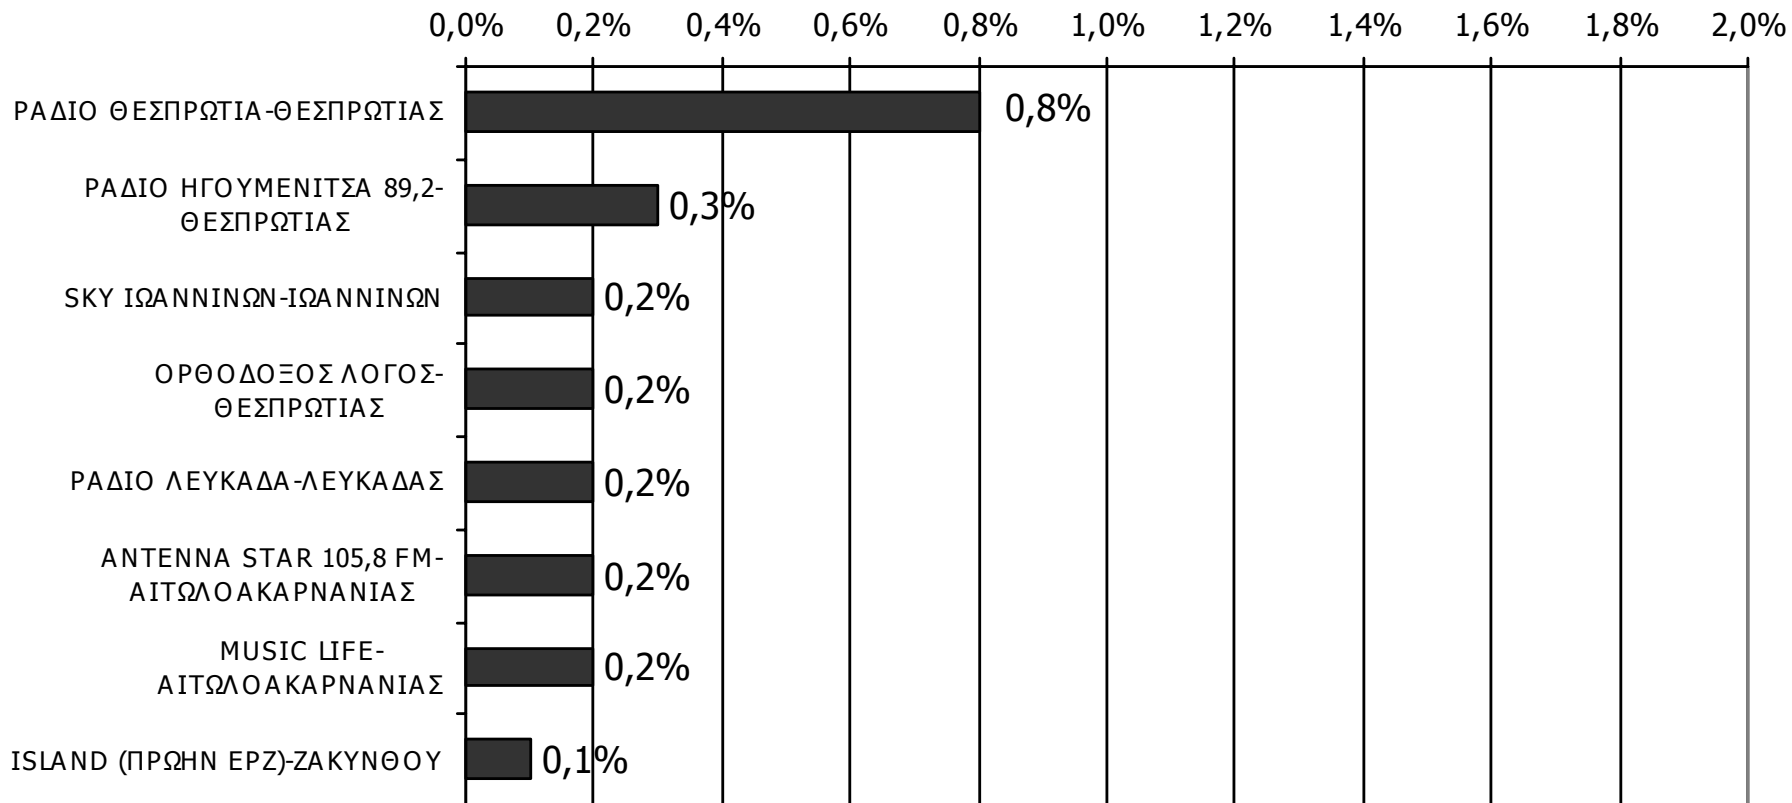

ΑΚΡΟΑΣΗ ΡΑΔΙΟΦΩΝΙΚΩΝ ΣΤΑΘΜΩΝ (λίγα λεπτά την τελευταία εβδομάδα)

Γενικά χθες ακούσατε άλλους τοπικούς ραδιοφωνικούς σταθμούς που εκπέμπουν στο νομό σας; Αν ναι, ποιους;

(Δεν άκουσα: 98,1%)

Βάση = Σύνολο ερωτηθέντων (N=650)