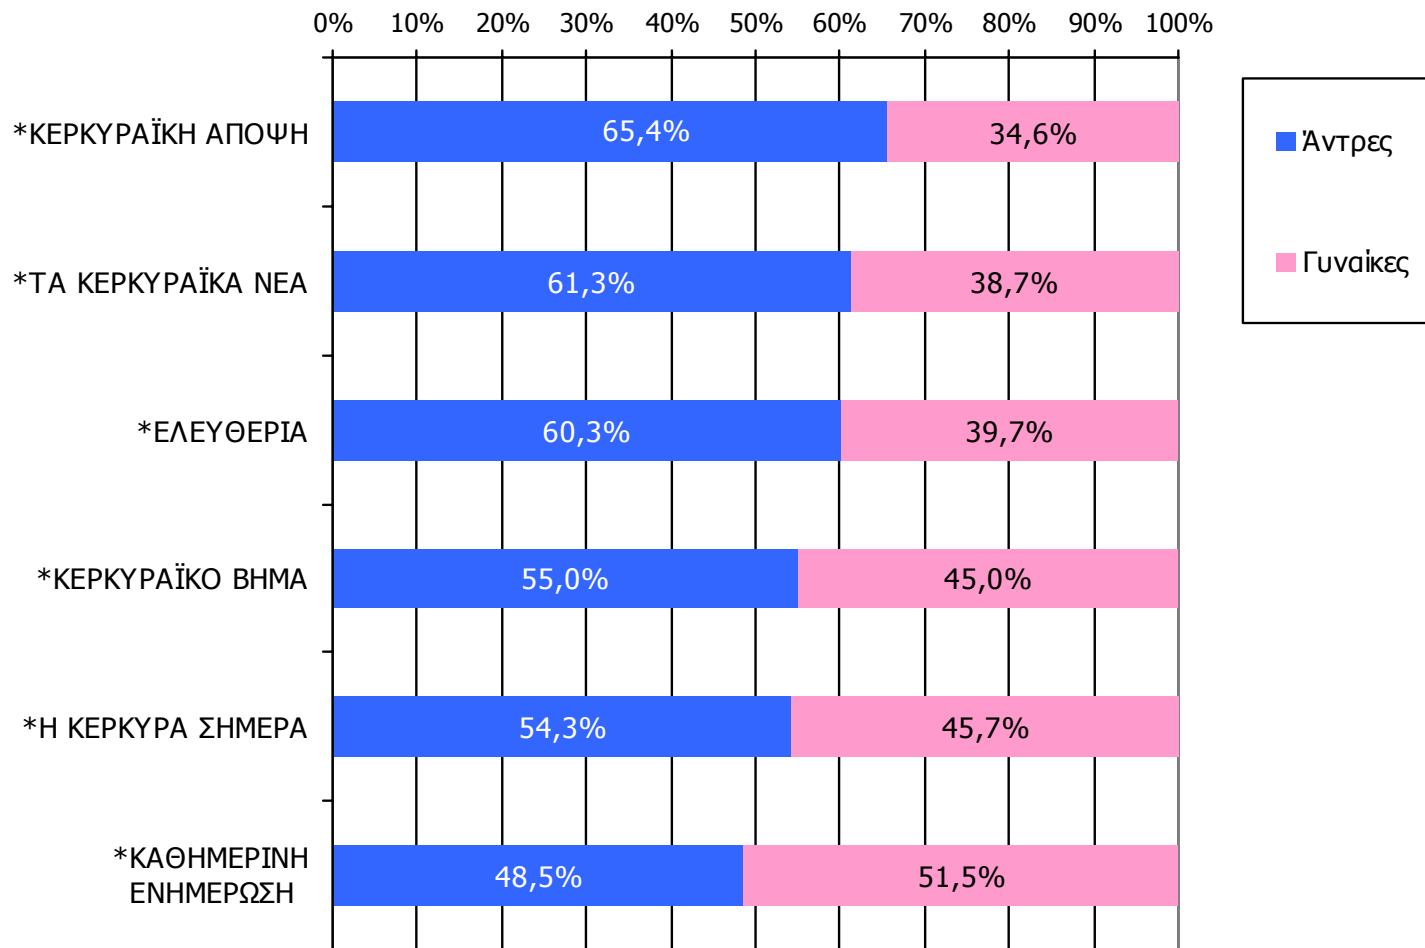

Αναγνωσιμότητα μέσου τεύχους ημερήσιου τοπικού τύπου Νομού Κέρκυρας - Φύλο/ Προφίλ

Πότε την διαβάσατε τελευταία φορά; (Χθες ή την τελευταία φορά που κυκλοφόρησε)

Βάση = Αναγνώστες (μέσου τεύχους) κάθε τίτλου

*Ενδεικτικά στοιχεία- Βάση μικρότερη των 60 ατόμων