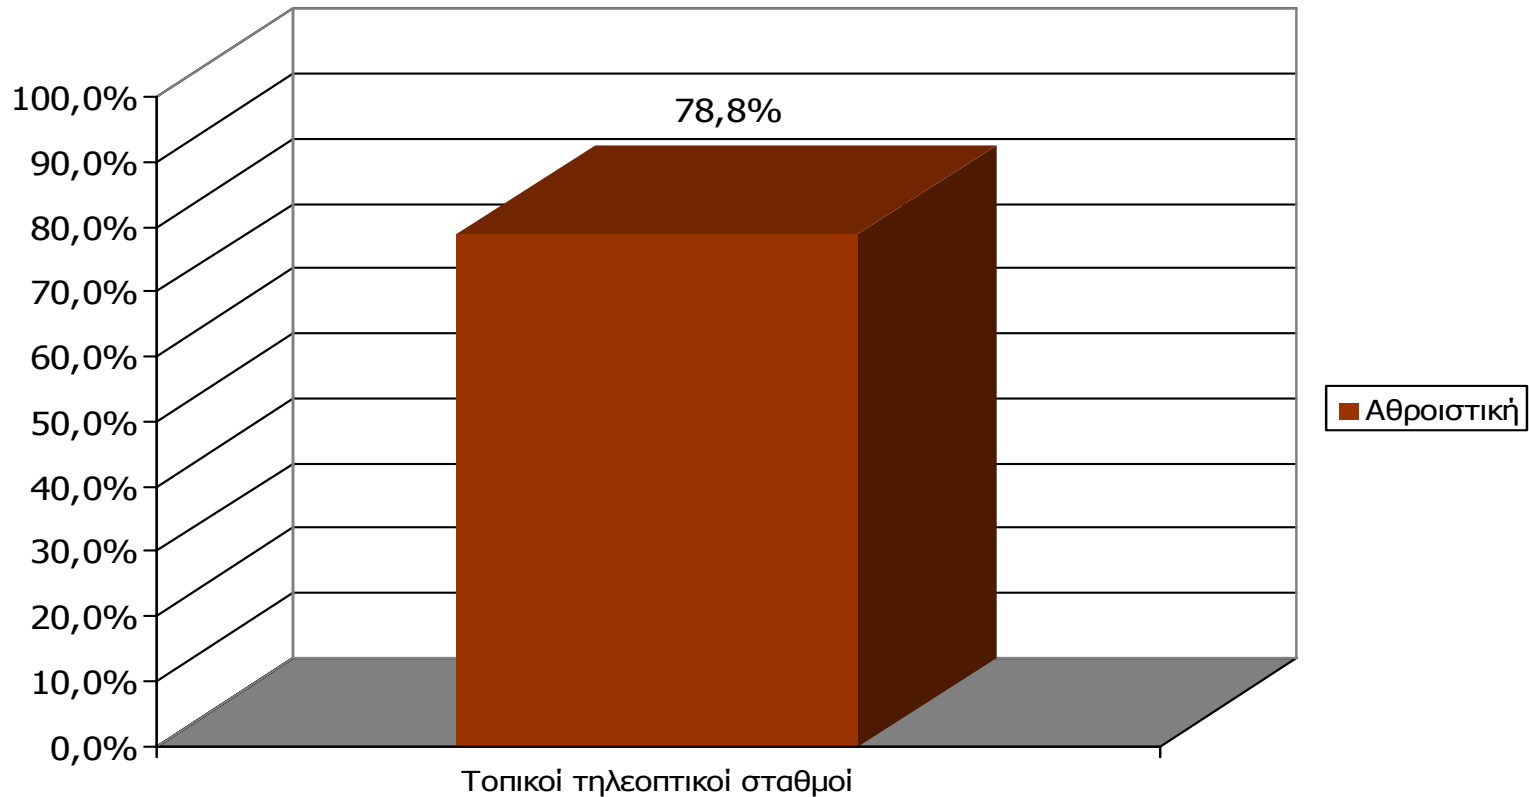

Αθροιστική τηλεθέαση εβδομάδας τοπικών τηλεοπτικών σταθμών Νομού Κέρκυρας (λίγα λεπτά την τελευταία εβδομάδα)

Μ.Ο.: 1.73 Τ/Σ

Βάση = Σύνολο ερωτηθέντων (N=650)