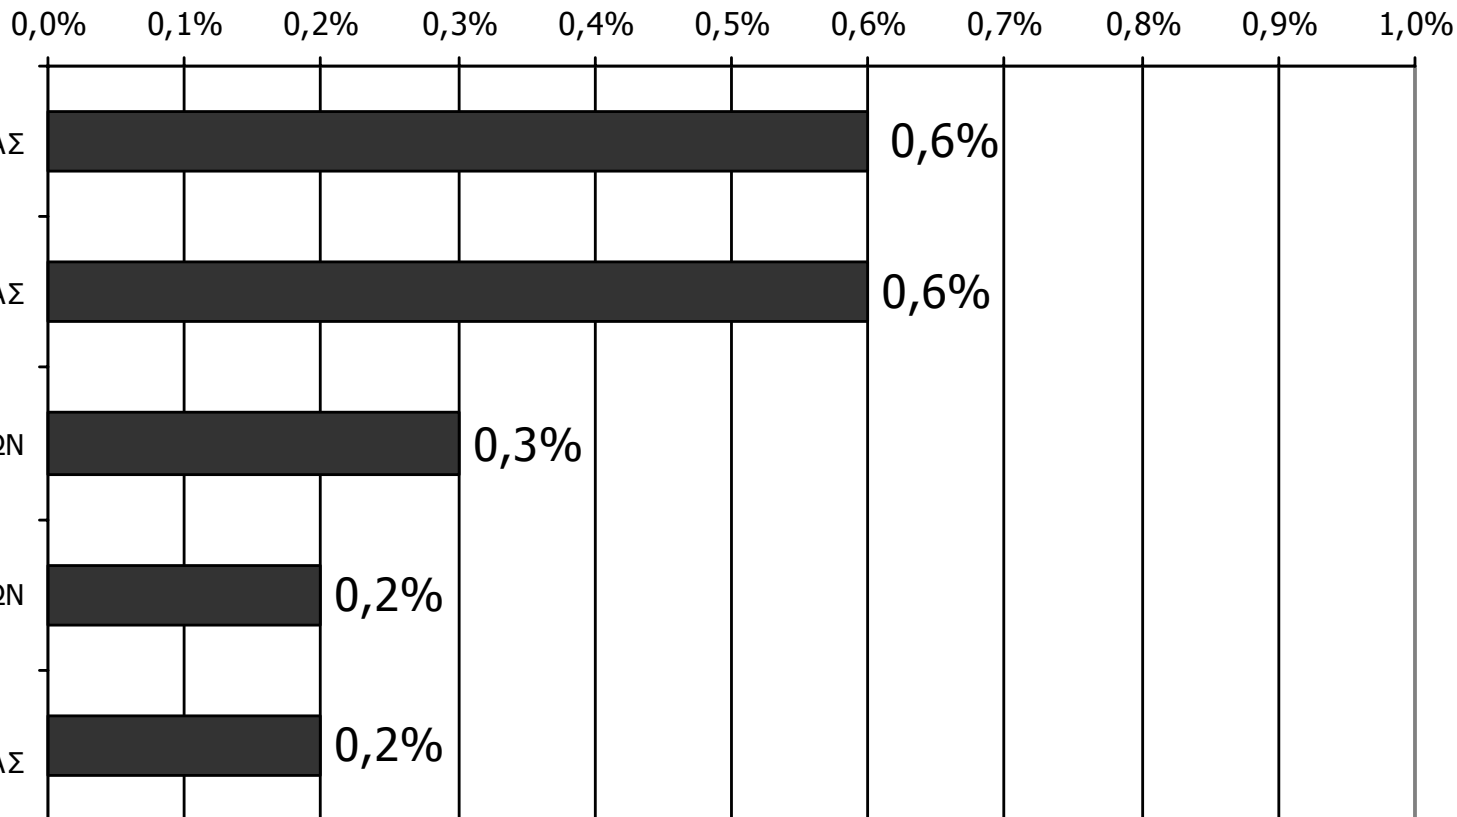

ΤΗΛΕΘΕΑΣΗ ΤΗΛΕΟΠΤΙΚΩΝ ΣΤΑΘΜΩΝ (λίγα λεπτά την τελευταία εβδομάδα)

Γενικά χθες παρακολουθήσατε άλλους τοπικούς τηλεοπτικούς σταθμούς που εκπέμπουν στο νομό σας; Αν ναι, ποιους;

(Δεν παρακολούθησαν: 98,1%)

Βάση = Σύνολο ερωτηθέντων (N=650)