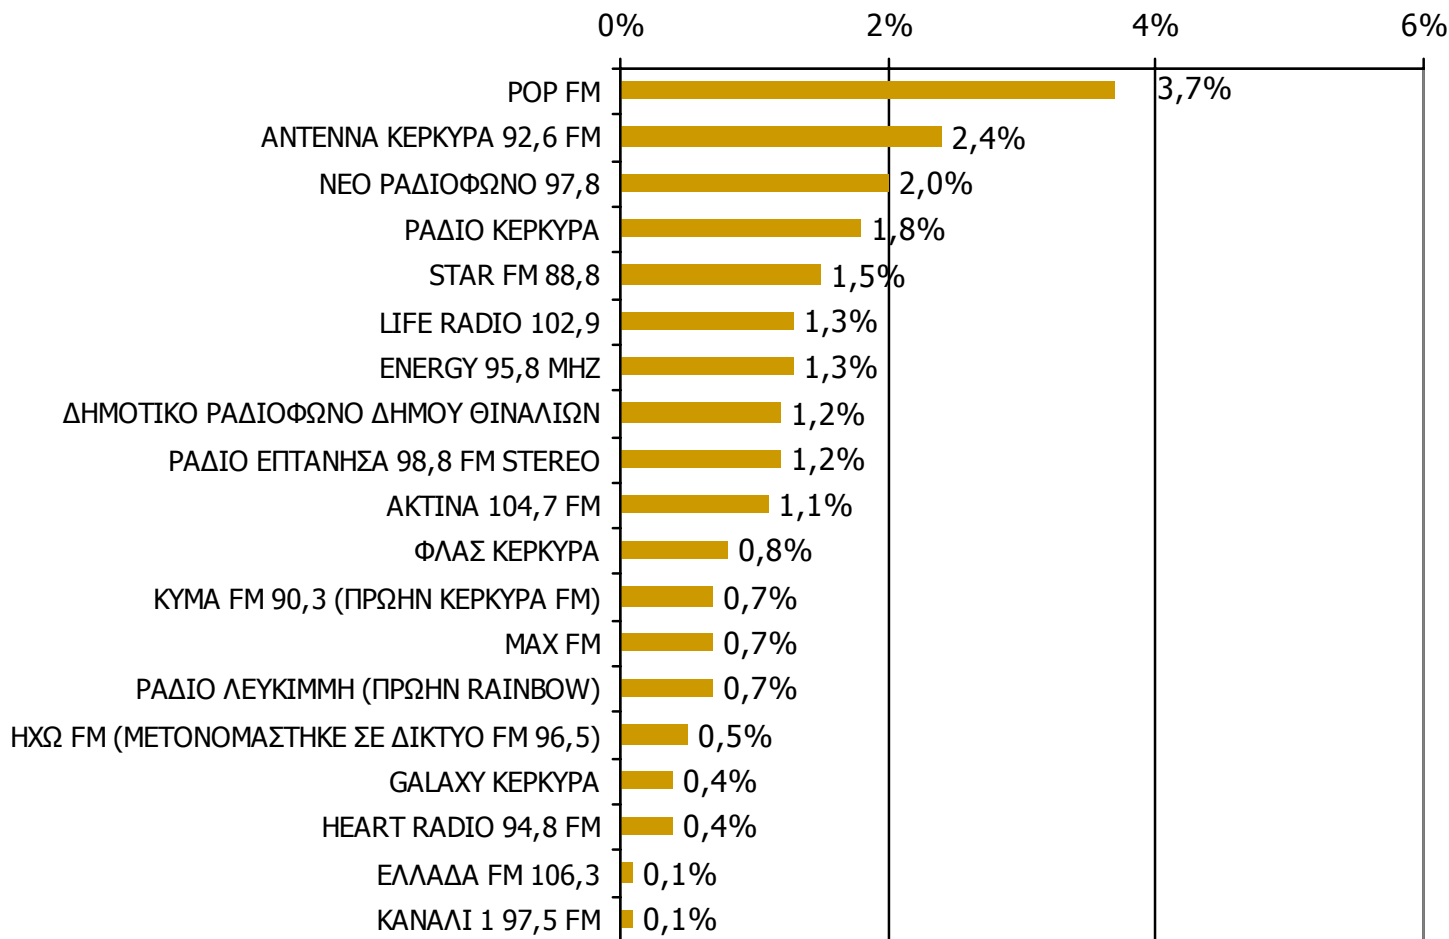

Μέση κάλυψη χρονικών ζωνών της ημέρας τοπικών Ρ/Σ Νομού Κέρκυρας 13:00-15:59

Ποιες ώρες ακούσατε το ραδιοφωνικό σταθμό...

Βάση = Σύνολο ερωτηθέντων (N=650)