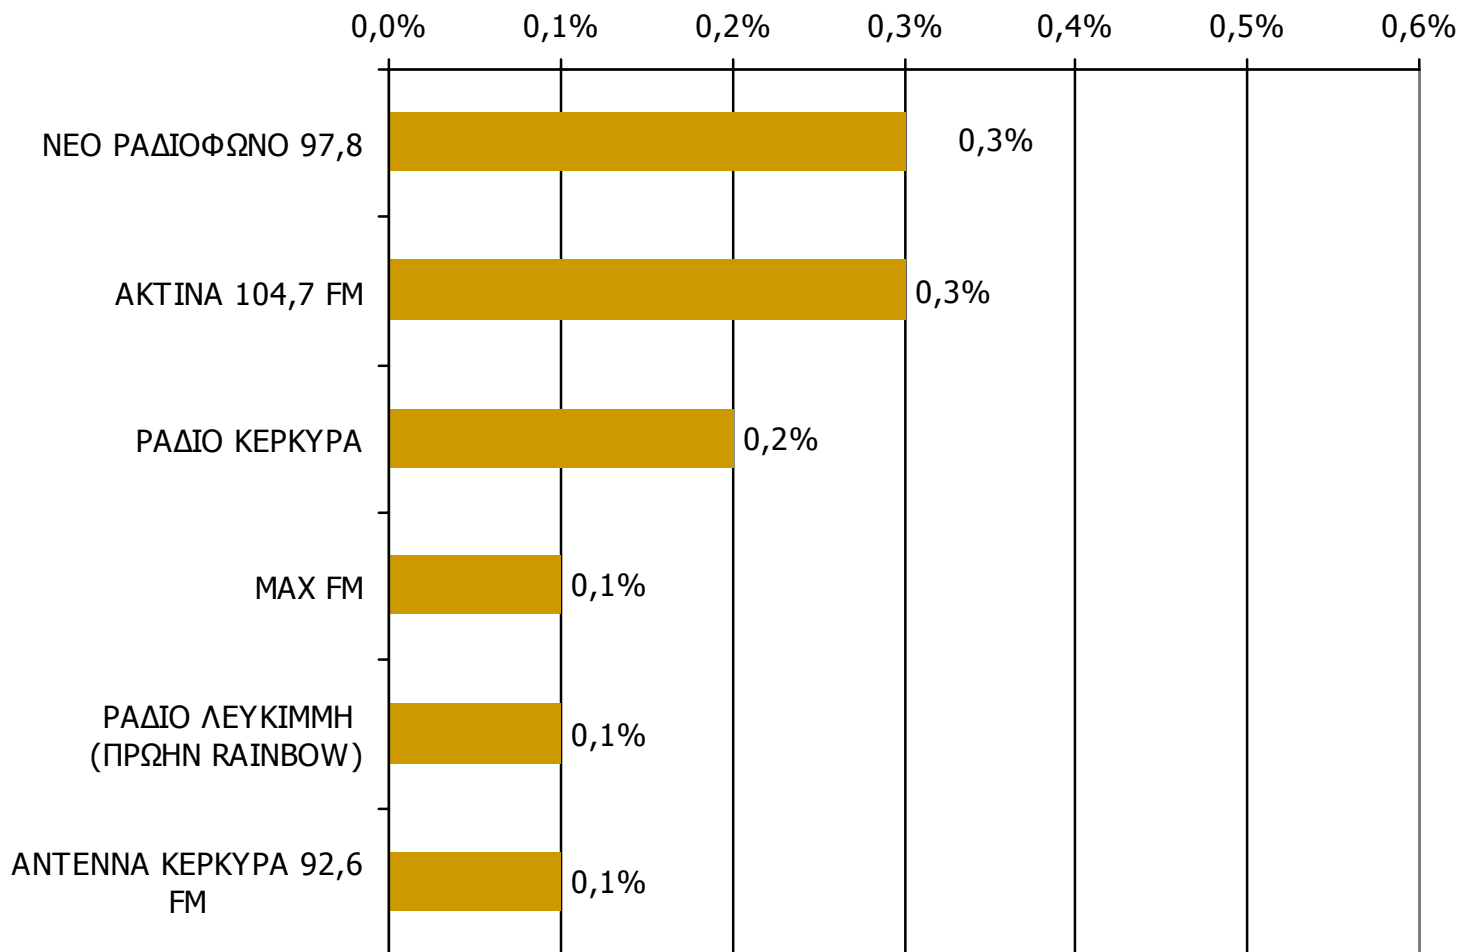

Μέση κάλυψη χρονικών ζωνών της ημέρας τοπικών Ρ/Σ Νομού Κέρκυρας 00:00-05:59

Ποιες ώρες ακούσατε το ραδιοφωνικό σταθμό...

Βάση = Σύνολο ερωτηθέντων (N=650)

* Εμφανίζονται οι Ρ/Σ που αναφέρθηκαν στη συγκεκριμένη ζώνη