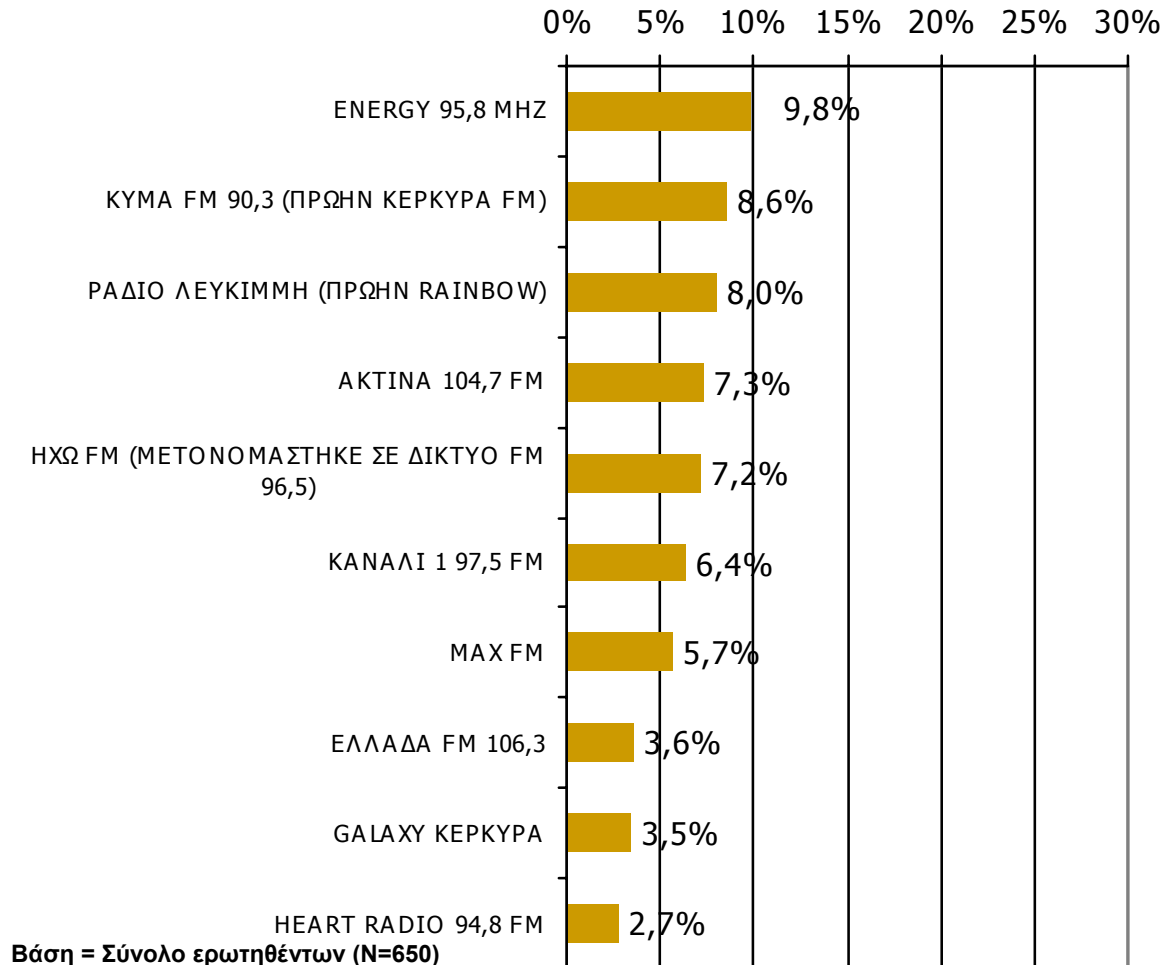

Αθροιστική ακροαματικότητα εβδομάδας τοπικών Ρ/Σ Νομού Κέρκυρας (λίγα λεπτά την τελευταία εβδομάδα)-2

Θα σας διαβάσω μια σειρά από τοπικούς ραδιοφωνικούς σταθμούς που εκπέμπουν στο νομό σας και θέλω να μου πείτε για κάθε έναν από αυτούς, αν τον ακούσατε την τελευταία εβδομάδα για τουλάχιστον λίγα λεπτά.