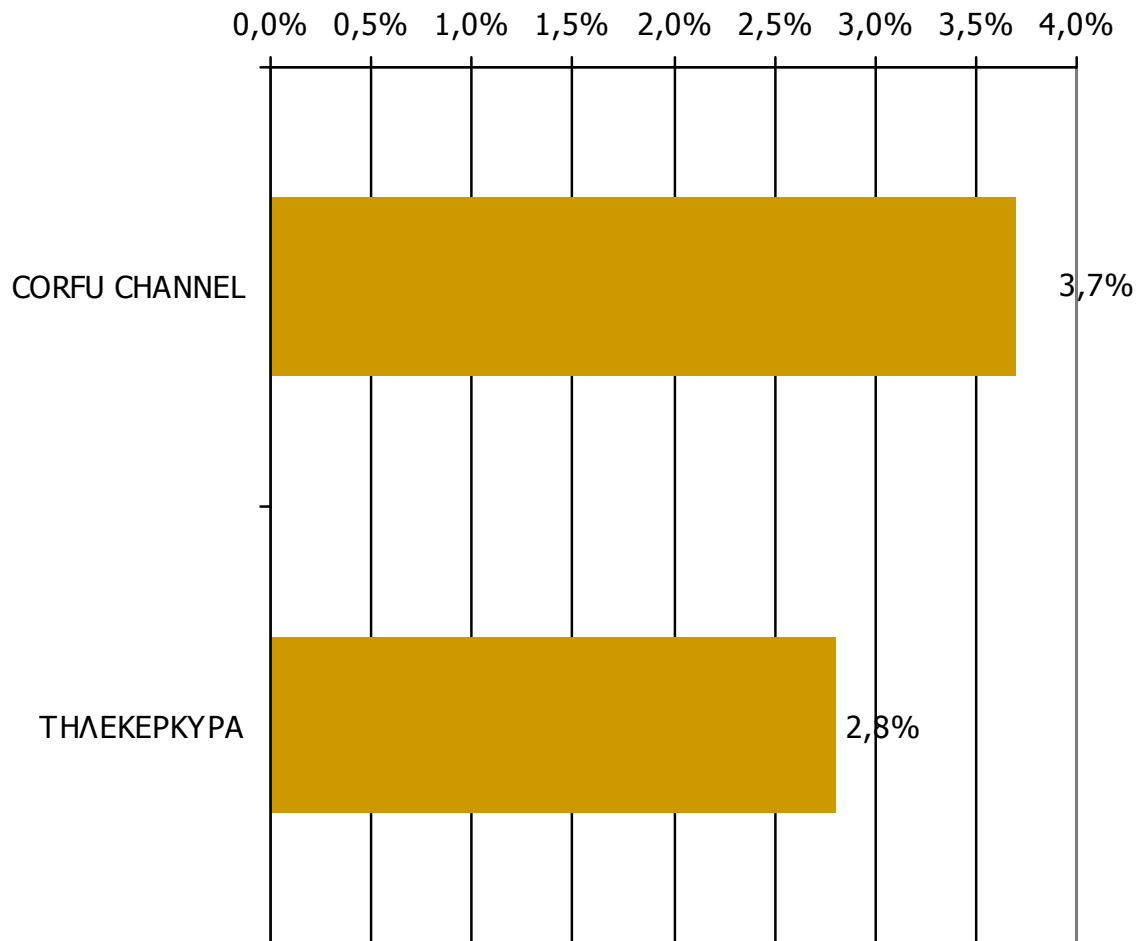

Μέση κάλυψη χρονικών ζωνών της ημέρας τοπικών τηλεοπτικών σταθμών Νομού Κέρκυρας 13:00-15:59

Ποιες ώρες παρακολουθείτε τον σταθμό...

Βάση = Σύνολο ερωτηθέντων (N=650)