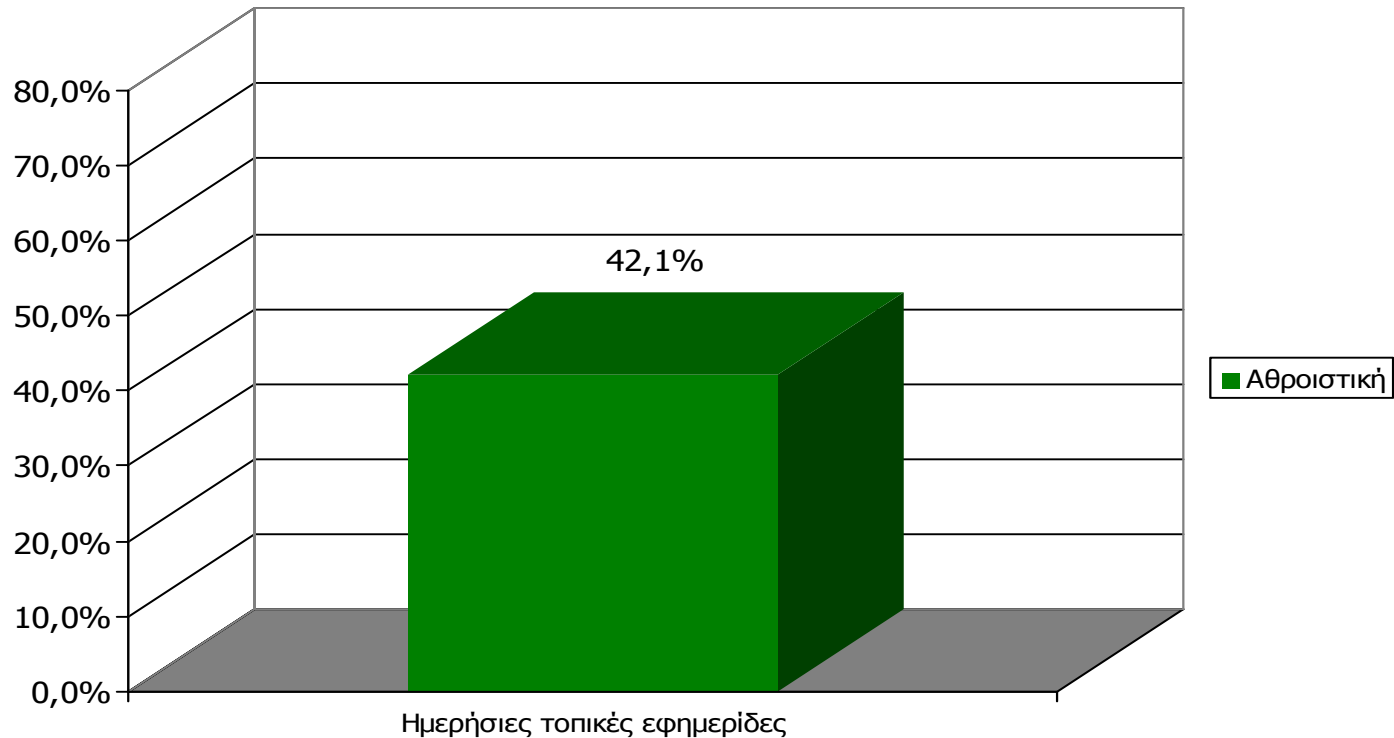

Αθροιστική αναγνωσιμότητα τριμήνου ημερήσιου τοπικού τύπου (έστω 2' το τελευταίο τρίμηνο) Νομού Κέρκυρας

Βάση = Σύνολο ερωτηθέντων (N=650)

Μ.Ο.: 2.41 Εφημερίδες