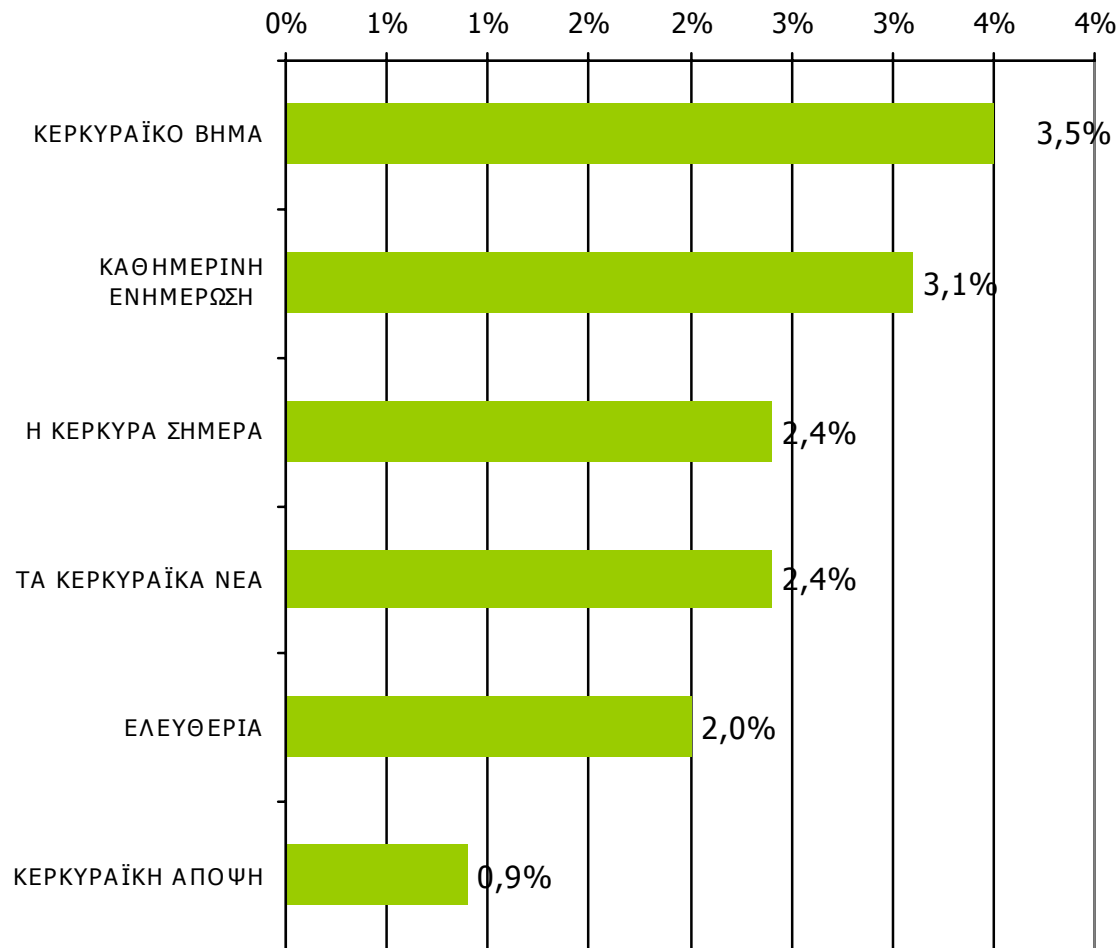

Αναγνωσιμότητα μέσου τεύχους ημερήσιου τοπικού τύπου Νομού Κέρκυρας

Πότε την διαβάσατε τελευταία φορά; (Χθες ή την τελευταία φορά που κυκλοφόρησε)

Βάση = Σύνολο ερωτηθέντων (N=650)