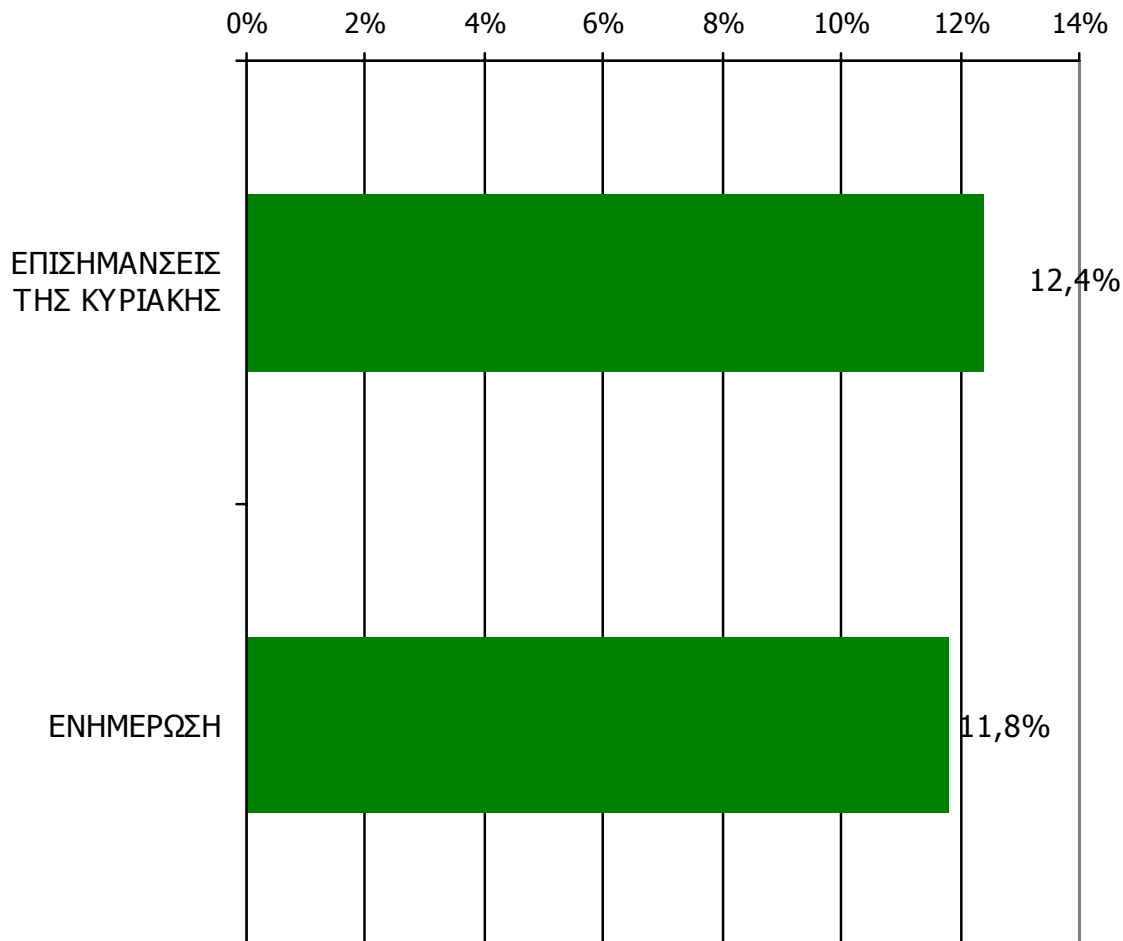

Αθροιστική αναγνωσιμότητα τριμήνου εβδομαδιαίου τοπικού τύπου Νομού Κέρκυρας (έστω 2' το τελευταίο τρίμηνο)

Θα σας διαβάσω τώρα μια σειρά από εβδομαδιαίες τοπικές εφημερίδες που εκδίδονται στο νομό σας και θέλω να μου πείτε για κάθε μία από αυτές, αν την έχετε διαβάσει ή ξεφυλλίσει για τουλάχιστον 2' το τελευταίο τρίμηνο

Βάση = Σύνολο ερωτηθέντων (N=650)