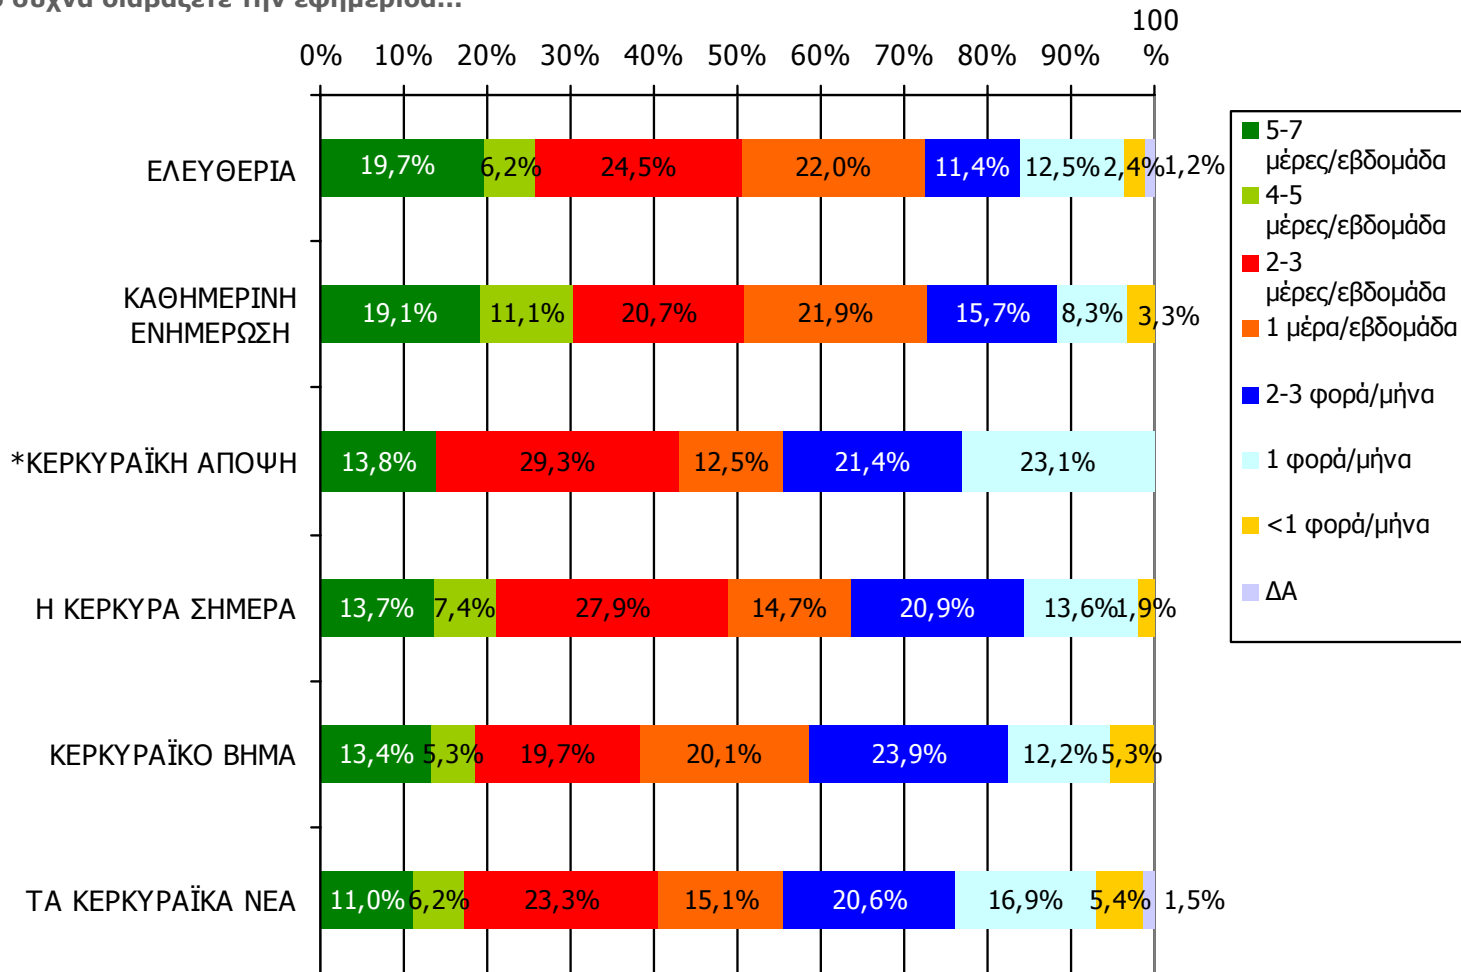

**Αθροιστική αναγνωσιμότητα τριμήνου ημερήσιου τοπικού τύπου
(έστω 2' το τελευταίο τρίμηνο) Νομού Κέρκυρας
Προβολές στον πληθυσμό 15 ετών και άνω**

Πληθυσμός Νομού Κέρκυρας , 15 ετών και άνω: 94.782 άτομα	Προβολή στον πληθυσμό 15 ετών και άνω	95% Διάστημα Εμπιστοσύνης	
		Κάτω φράγμα	Άνω φράγμα
ΚΕΡΚΥΡΑΪΚΟ ΒΗΜΑ	27.000	24.000	31.000
ΤΑ ΚΕΡΚΥΡΑΪΚΑ ΝΕΑ	19.000	16.000	22.000
Η ΚΕΡΚΥΡΑ ΣΗΜΕΡΑ	16.000	13.000	18.000
ΚΑΘΗΜΕΡΙΝΗ ΕΝΗΜΕΡΩΣΗ	13.000	11.000	16.000
ΕΛΕΥΘΕΡΙΑ	12.000	9.000	14.000
ΚΕΡΚΥΡΑΪΚΗ ΑΠΟΨΗ	8.000	6.000	10.000

ΣΥΧΝΟΤΗΤΑ ΑΝΑΓΝΩΣΗΣ ΗΜΕΡΗΣΙΩΝ ΕΦΗΜΕΡΙΔΩΝ Νομού Κέρκυρας (έστω 2' το τελευταίο τρίμηνο)

Πόσο συχνά διαβάζετε την εφημερίδα...

Βάση = Αναγνώστες (τριμήνου) κάθε τίτλου

*Ενδεικτικά στοιχεία- Βάση μικρότερη των 60 ατόμων