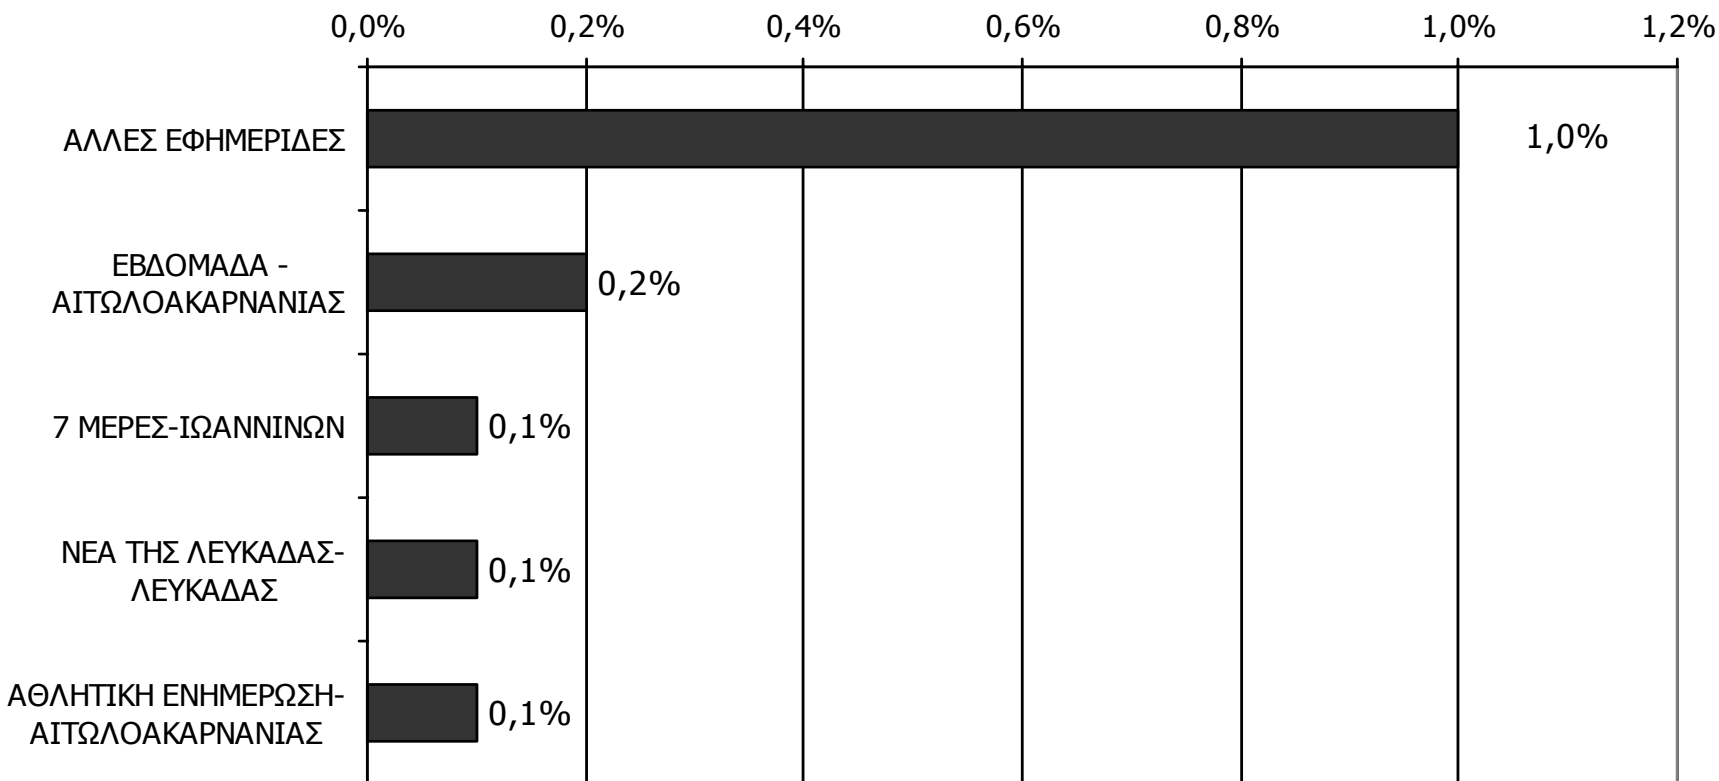

ΑΝΑΓΝΩΣΗ ΕΦΗΜΕΡΙΔΩΝ ΟΜΟΡΩΝ ΝΟΜΩΝ

Διαβάσατε το τελευταίο τρίμηνο, άλλες τοπικές καθημερινές ή εβδομαδιαίες εφημερίδες που κυκλοφόρησαν στο νομό σας; Αν ναι, ποιες;

(Δεν διάβασα: 98,4%)

Βάση = Σύνολο ερωτηθέντων (N=650)