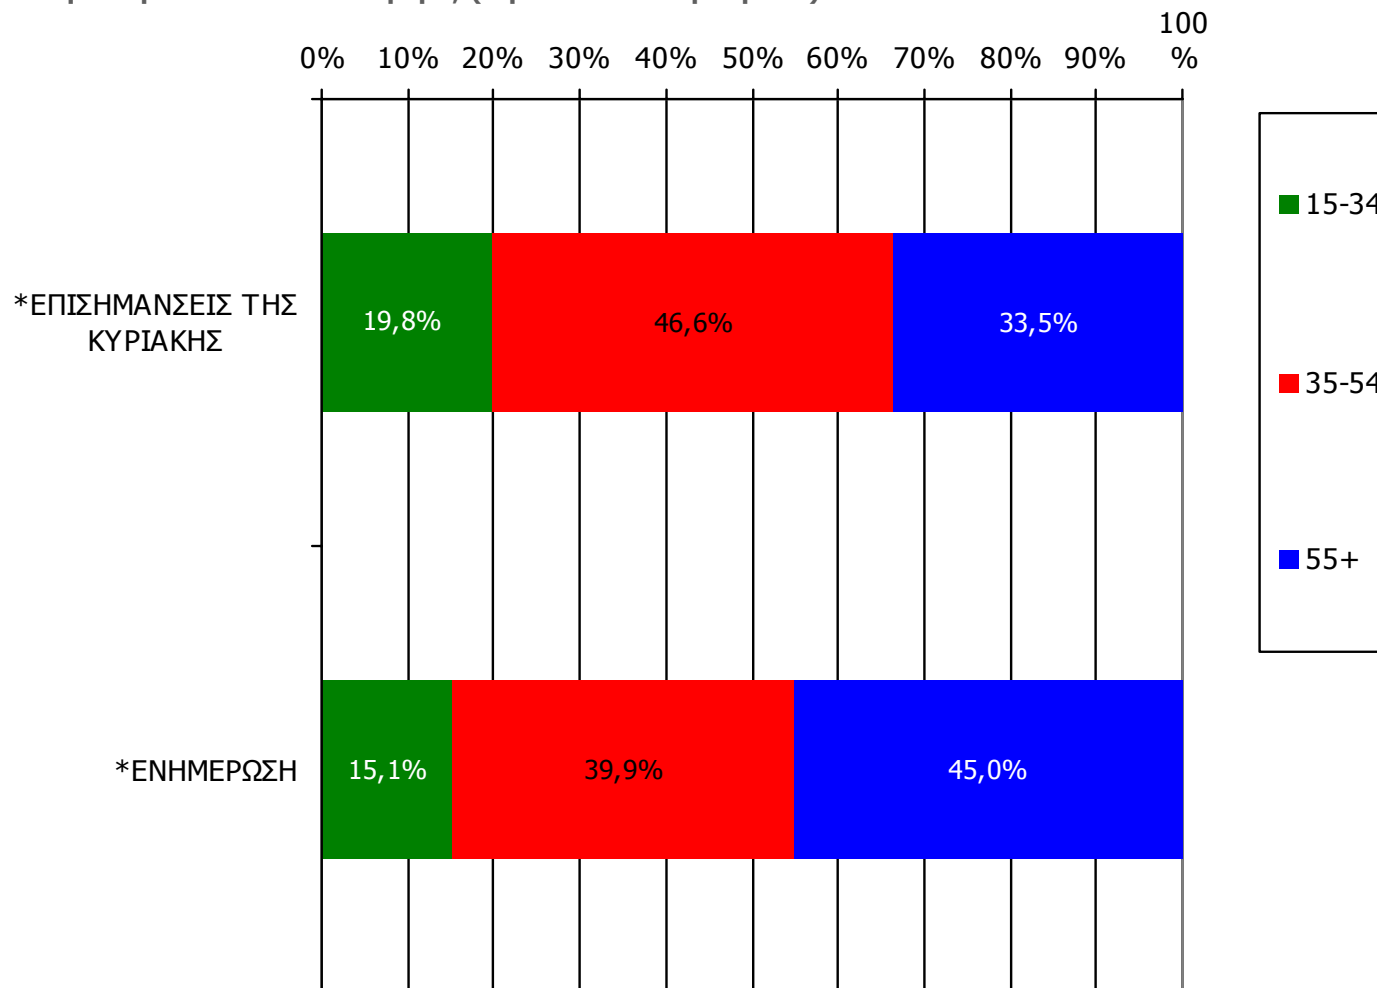

Αναγνωσιμότητα μέσου τεύχους εβδομαδιαίου τοπικού τύπου Νομού Κέρκυρας - Ηλικία/ Προφίλ

Πότε την διαβάσατε τελευταία φορά; (Την τελευταία εβδομάδα)

Βάση = Αναγνώστες (μέσου τεύχους) κάθε τίτλου

*Ενδεικτικά στοιχεία- Βάση μικρότερη των 60 ατόμων