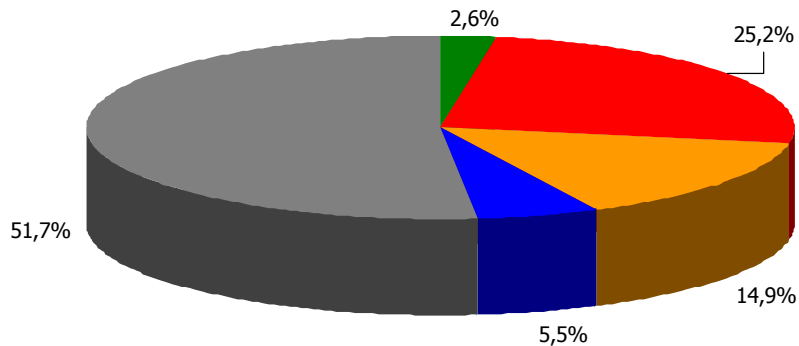

Γενική ικανοποίηση από ποιότητα ενημέρωσης ΜΜΕ Νομού Κέρκυρας [1]

Γενικά πόσο ικανοποιημένος/η αισθάνεστε από την ποιότητα της ενημέρωσης που παρέχουν οι Εφημερίδες και οι Ραδιοφωνικοί & Τηλεοπτικοί σταθμοί του Νομού;

Εφημερίδες

Μ.Ο.: 2.51

- Πολύ ικανοποιημένος/η
- Αρκετά ικανοποιημένος/η
- Λίγο ικανοποιημένος/η
- Καθόλου ικανοποιημένος/η
- ΔΓ/ΔΑ