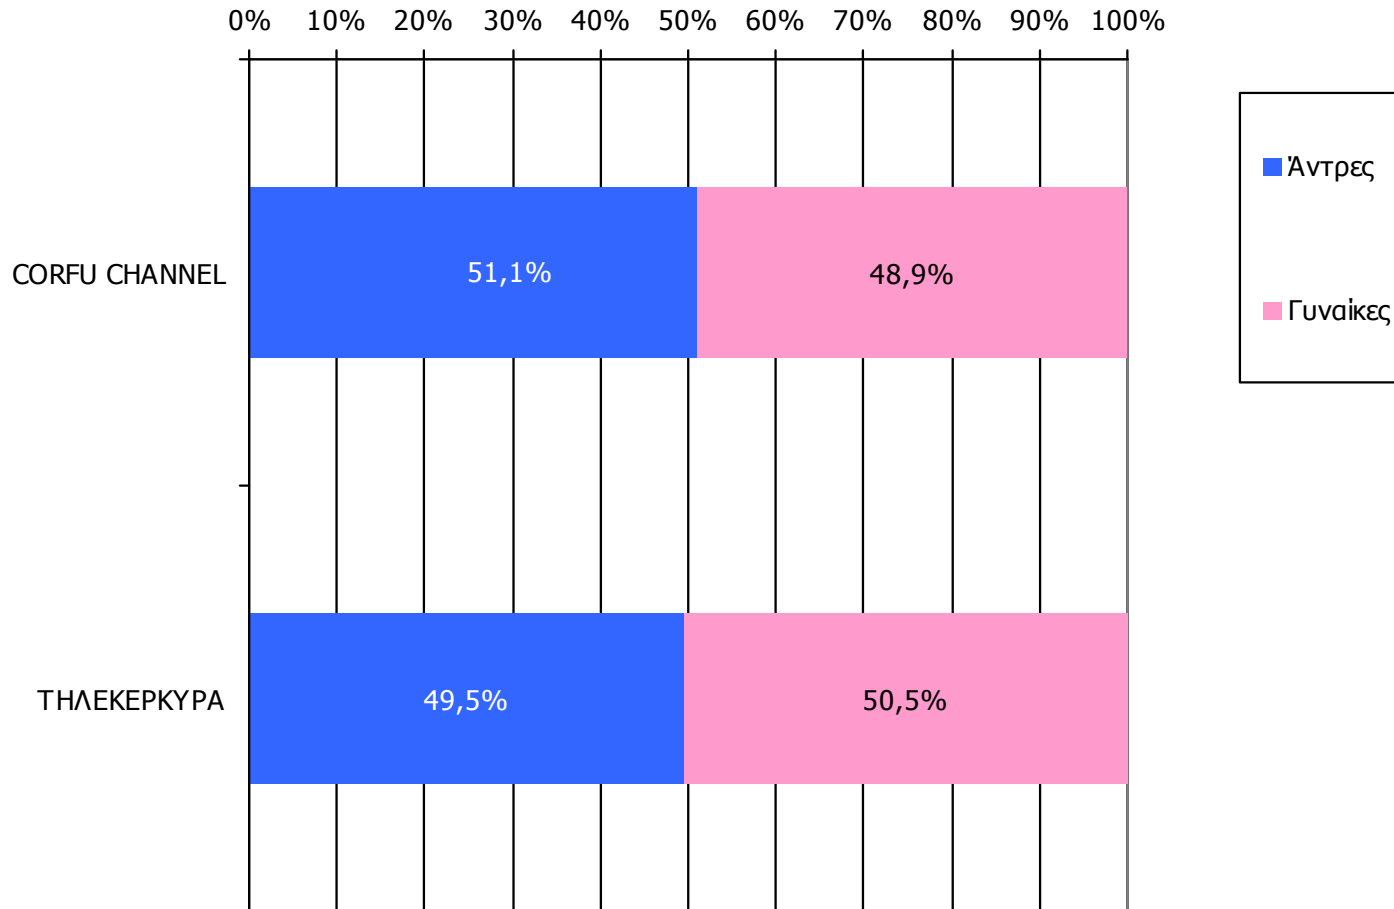

Μέση ημερήσια κάλυψη τοπικών τηλεοπτικών σταθμών Νομού Κέρκυρας -Φύλο/ Προφίλ

Τον τηλεοπτικό σταθμό... τον παρακολουθήσατε χτες;

Βάση = Τηλεθεατές (χθες) κάθε σταθμού