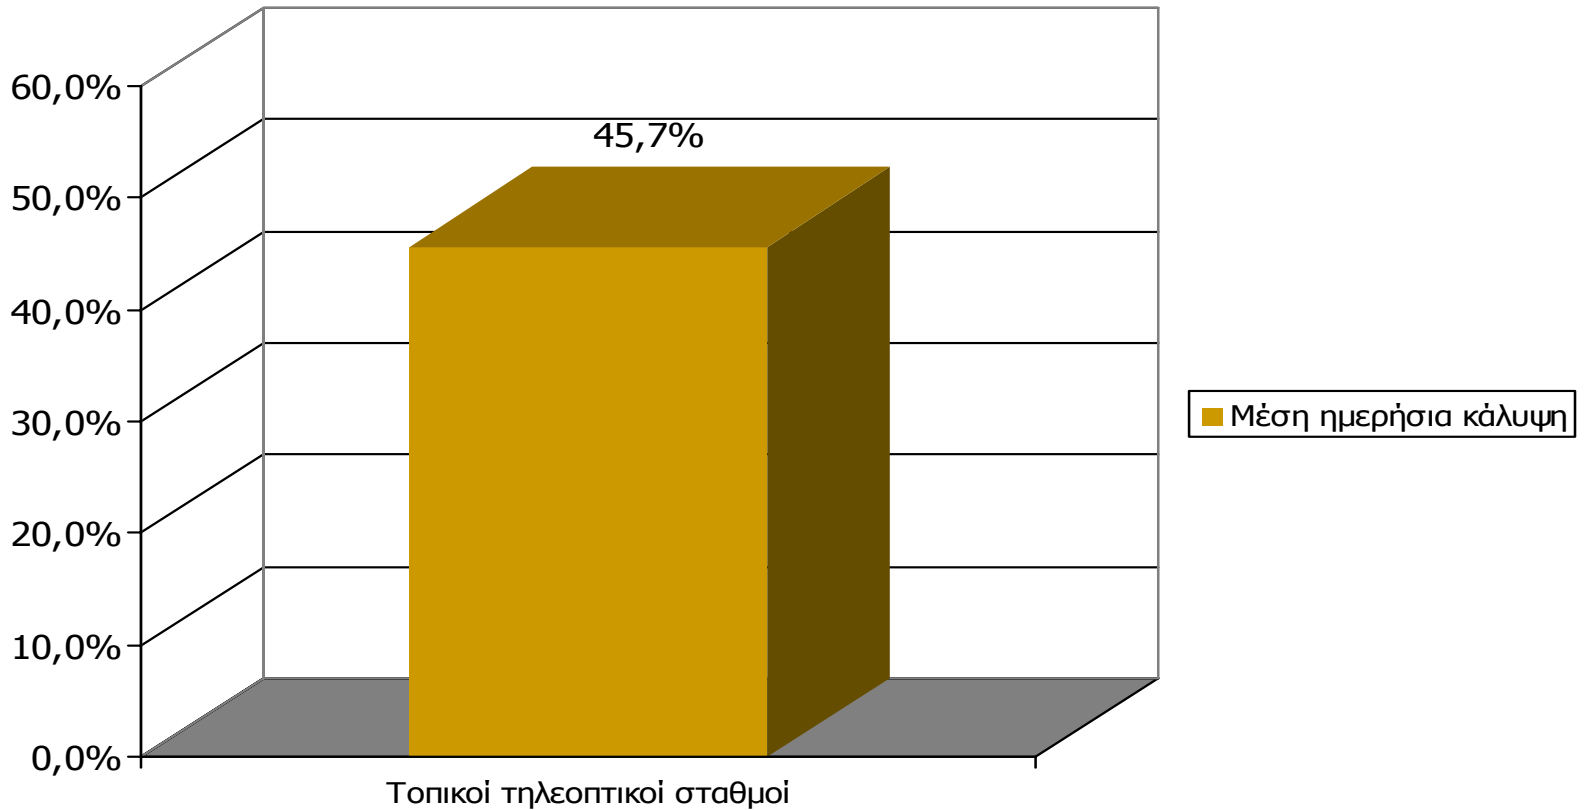

Μέση ημερήσια κάλυψη τοπικών τηλεοπτικών σταθμών Νομού Κέρκυρας (χθες)

Μ.Ο.: 1.50 Τ/Σ

Βάση = Σύνολο ερωτηθέντων (N=650)