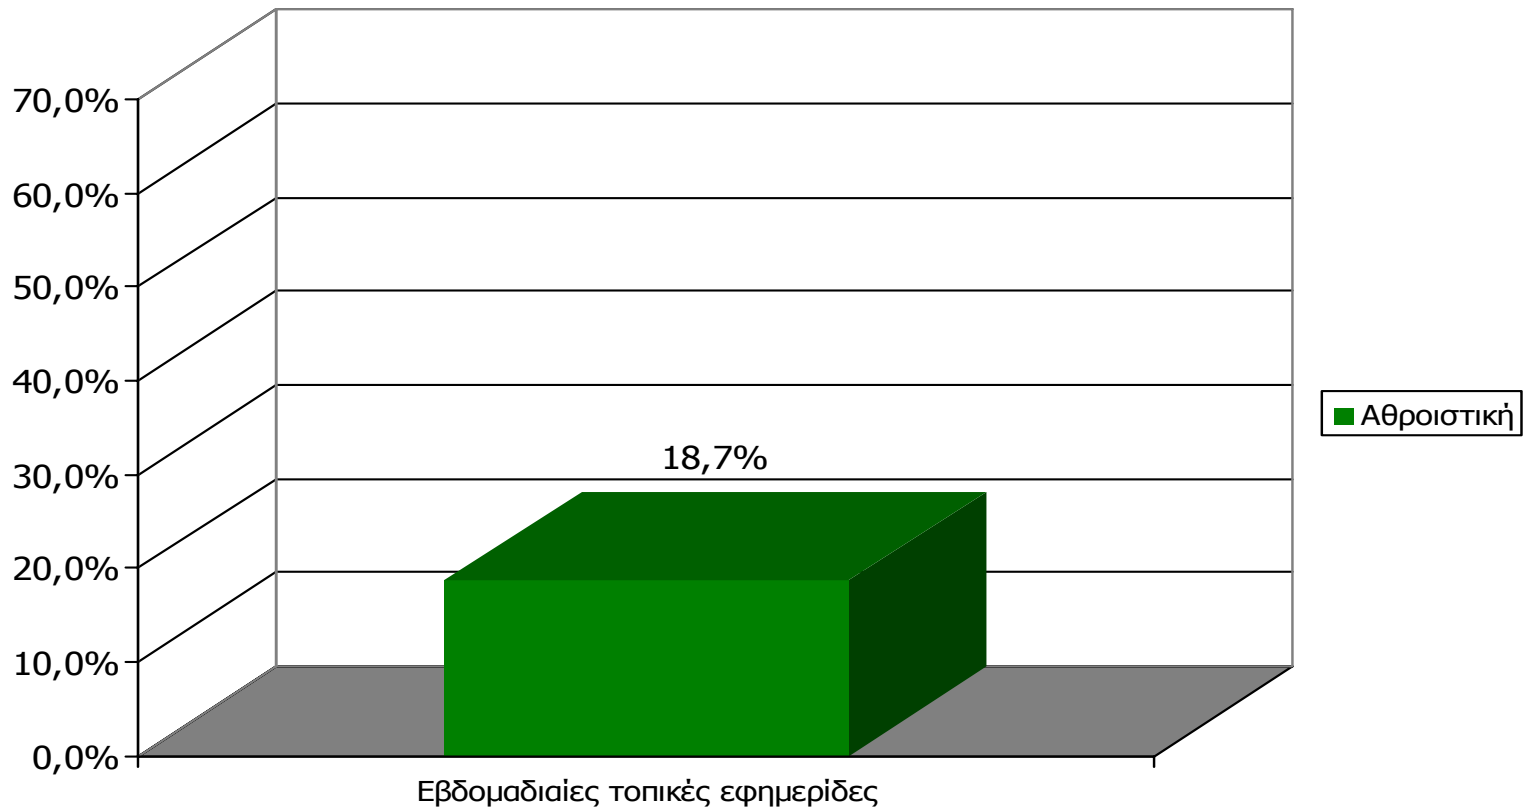

Αθροιστική αναγνωσιμότητα τριμήνου εβδομαδιαίου τοπικού τύπου Νομού Κέρκυρας (έστω 2' το τελευταίο τρίμηνο)

Μ.Ο.: 1.29 Εφημερίδες

Βάση = Σύνολο ερωτηθέντων (N=650)