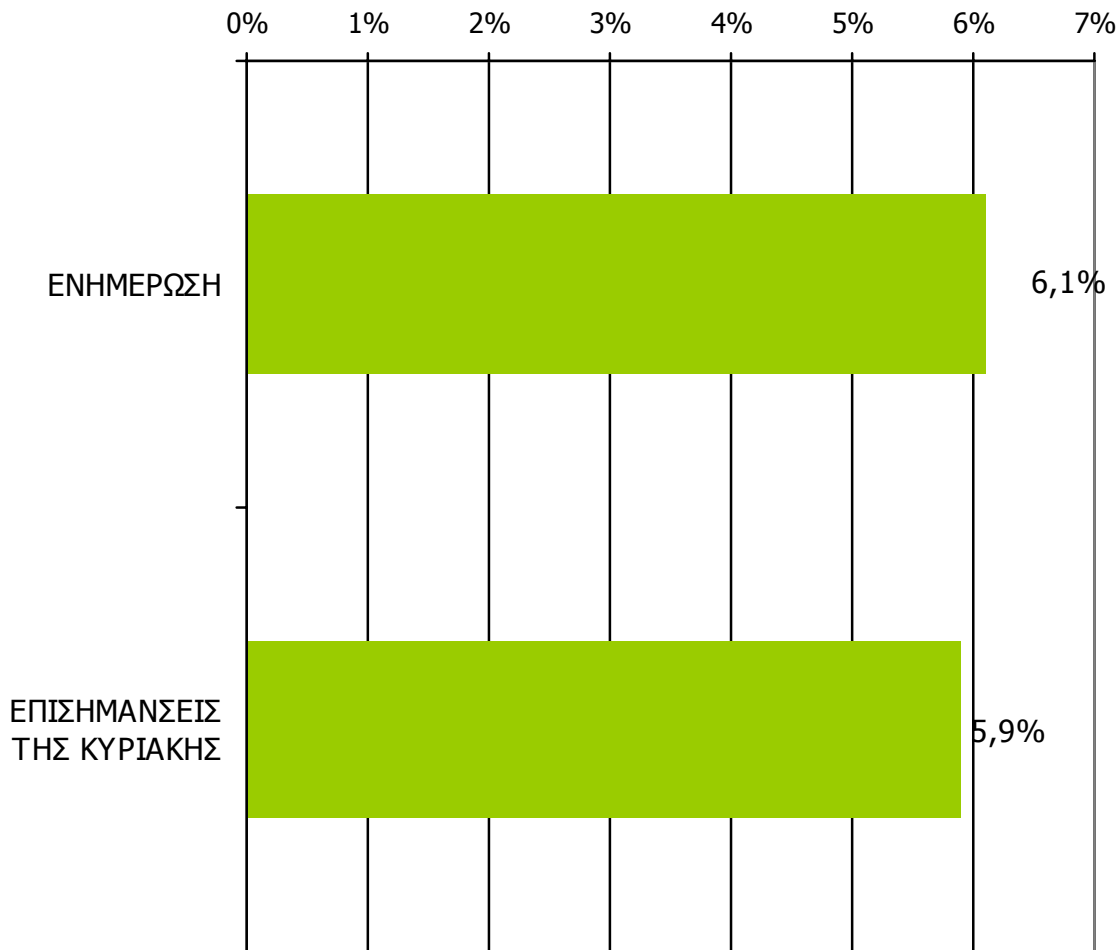

Αναγνωσιμότητα μέσου τεύχους εβδομαδιαίου τοπικού τύπου Νομού Κέρκυρας

Πότε την διαβάσατε τελευταία φορά; (Την τελευταία εβδομάδα)

Βάση = Σύνολο ερωτηθέντων (N=650)