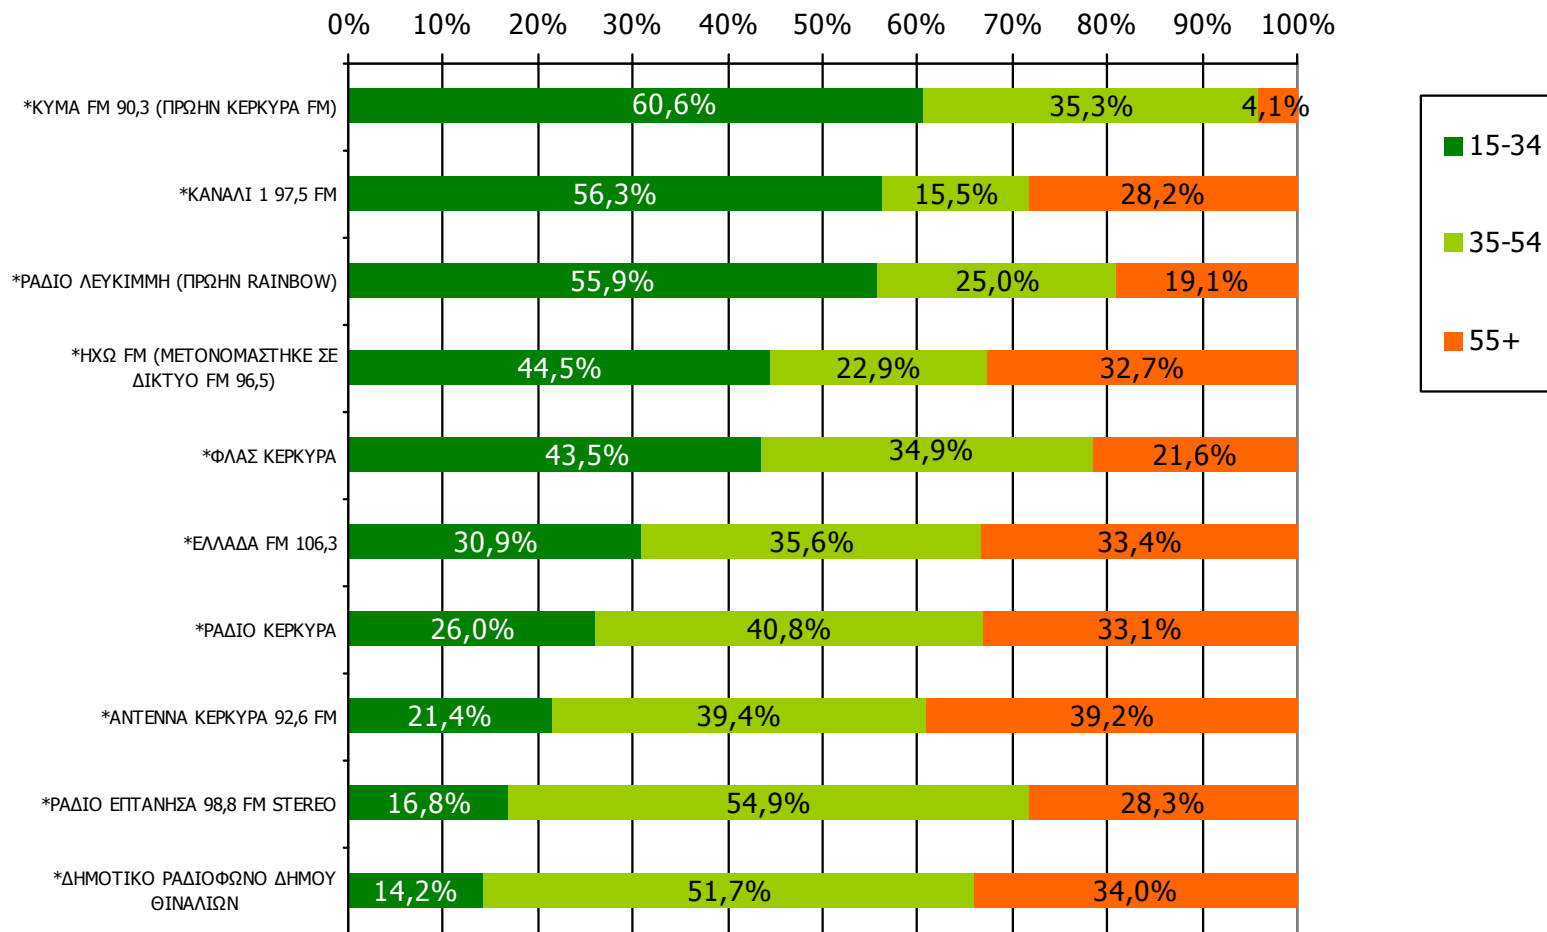

Μέση ημερήσια κάλυψη τοπικών Ρ/Σ Νομού Κέρκυρας – Ηλικία / Προφίλ-2

Τον ραδιοφωνικό σταθμό... τον ακούσατε χτες;

Βάση = Ακροατές (χθες) κάθε σταθμού

*Ενδεικτικά στοιχεία- Βάση μικρότερη των 60 ατόμων