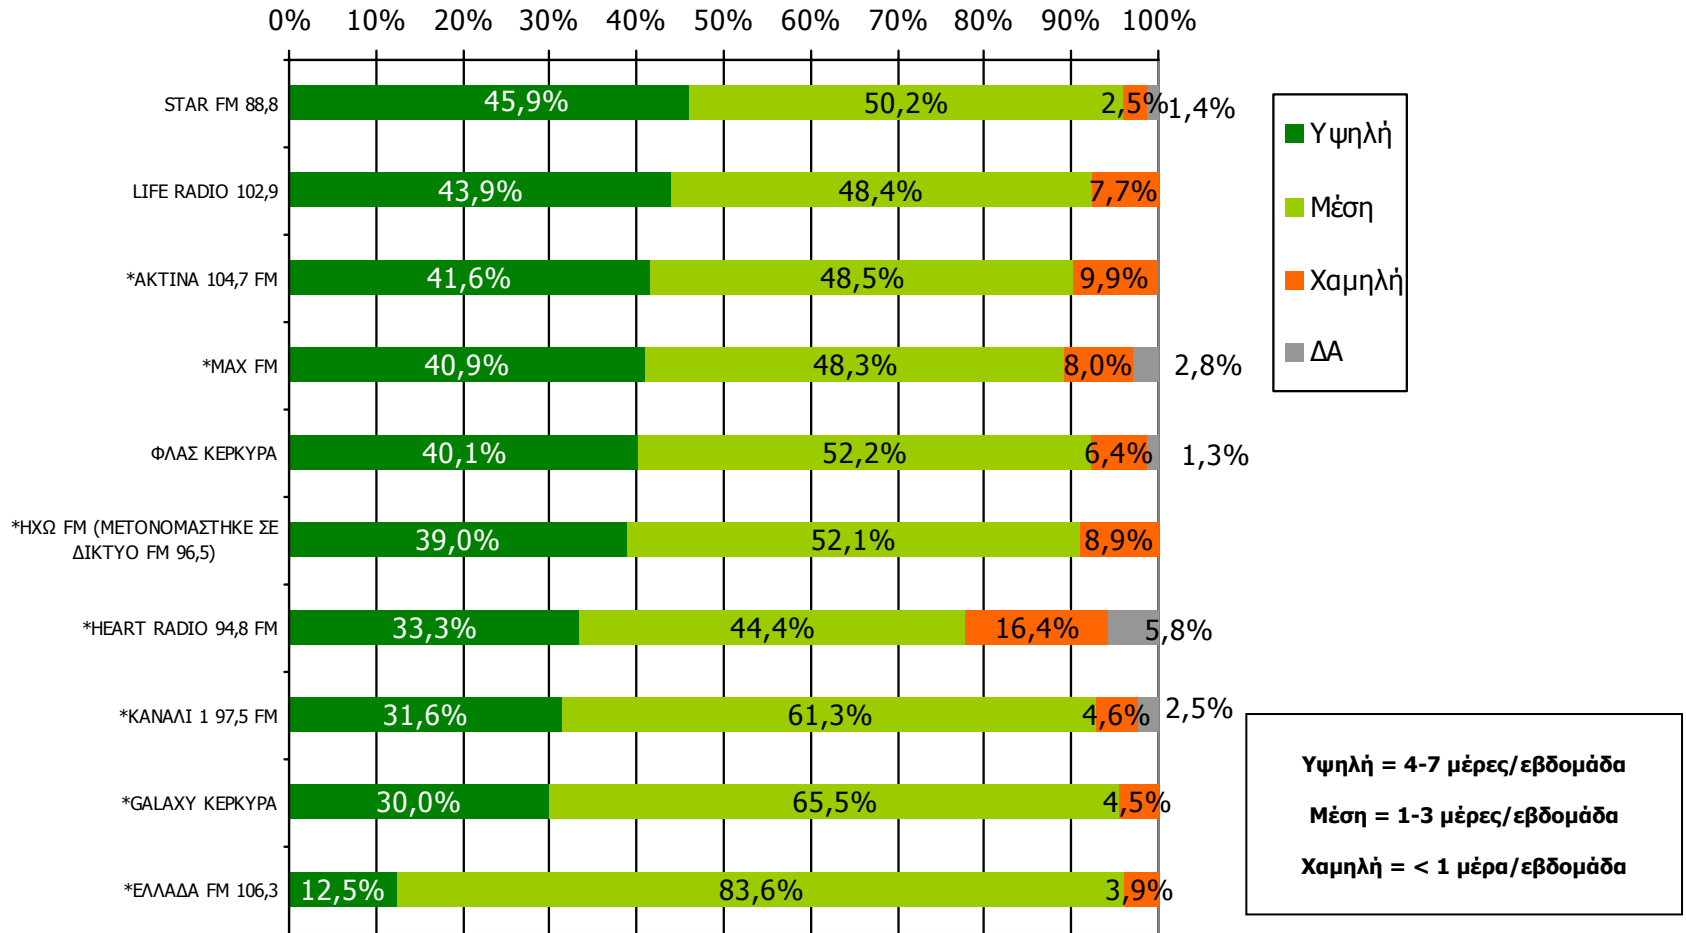

ΣΥΧΝΟΤΗΤΑ ΑΚΡΟΑΣΗΣ ΡΑΔΙΟΦΩΝΙΚΩΝ ΣΤΑΘΜΩΝ Νομού Κέρκυρας (λίγα λεπτά την τελευταία εβδομάδα)-2

Πόσο συχνά ακούτε το ραδιοφωνικό σταθμό...

Βάση = Ακροατές (εβδομάδας) κάθε σταθμού

*Ενδεικτικά στοιχεία- Βάση μικρότερη των 60 ατόμων