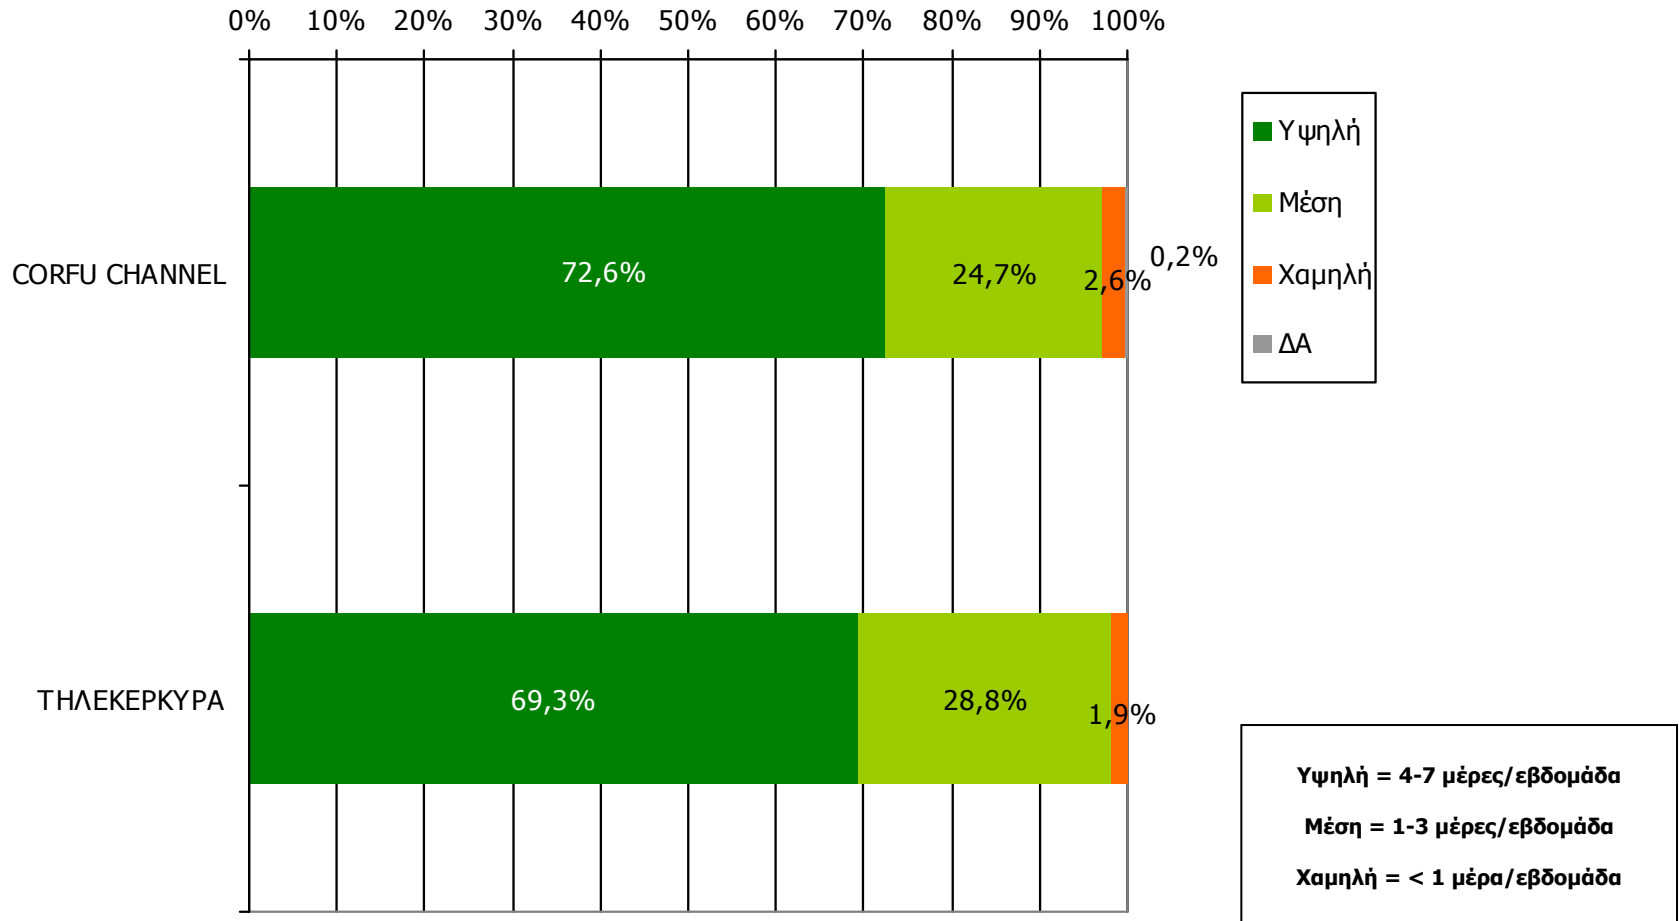

ΣΥΧΝΟΤΗΤΑ ΤΗΛΕΘΕΑΣΗΣ ΤΗΛΕΟΠΤΙΚΩΝ ΣΤΑΘΜΩΝ Νομού Κέρκυρας (λίγα λεπτά την τελευταία εβδομάδα)

Πόσο συχνά παρακολουθείτε τον τηλεοπτικό σταθμό...

Βάση = Τηλεθεατές (εβδομάδας) κάθε σταθμού