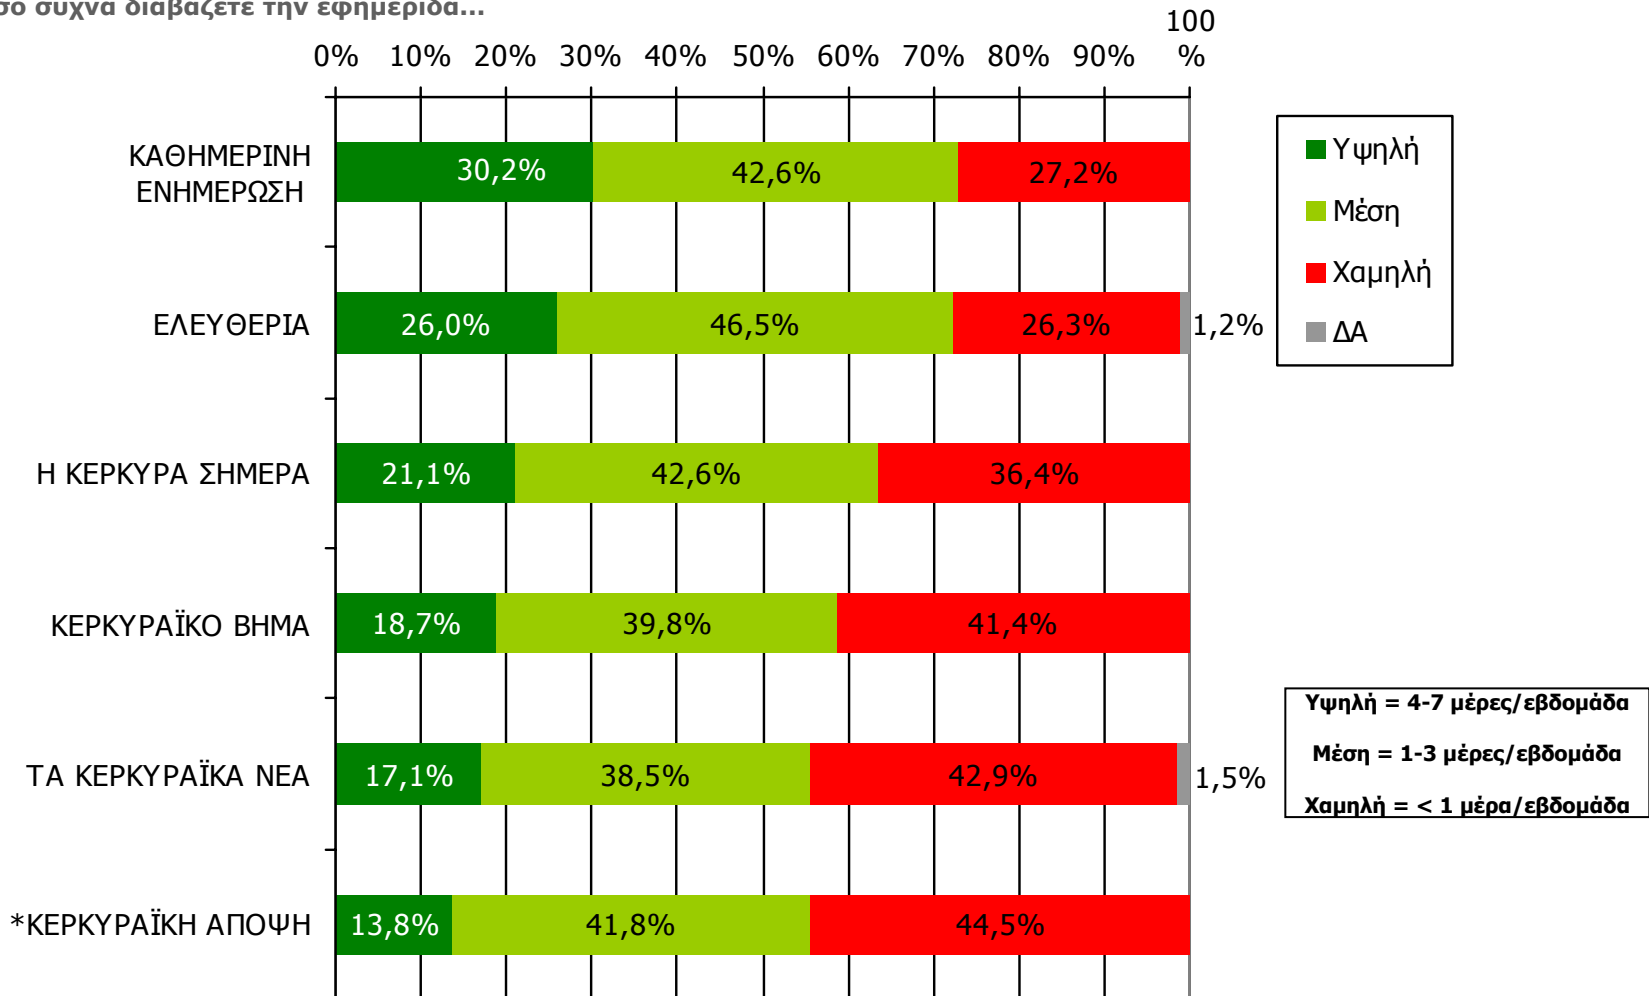

ΣΥΧΝΟΤΗΤΑ ΑΝΑΓΝΩΣΗΣ ΗΜΕΡΗΣΙΩΝ ΕΦΗΜΕΡΙΔΩΝ

Νομού Κέρκυρας (έστω 2' το τελευταίο τρίμηνο)

Πόσο συχνά διαβάζετε την εφημερίδα...

Βάση = Αναγνώστες (τριμήνου) κάθε τίτλου

*Ενδεικτικά στοιχεία- Βάση μικρότερη των 60 ατόμων