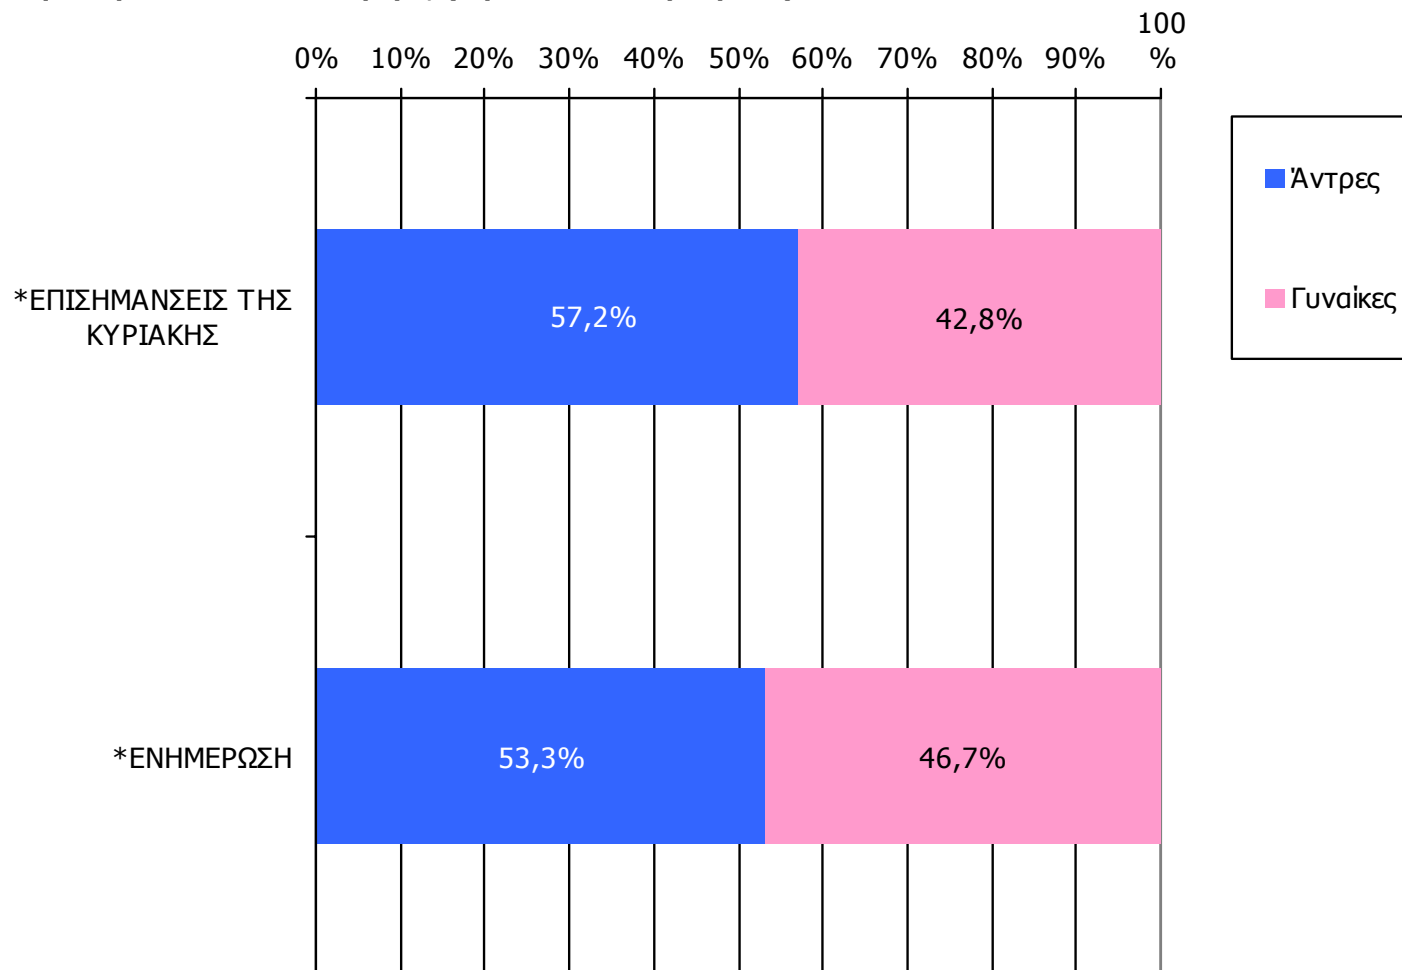

Αναγνωσιμότητα μέσω τεύχους εβδομαδιαίου τοπικού τύπου Νομού Κέρκυρας – Φύλο / Προφίλ

Πότε την διαβάσατε τελευταία φορά; (Την τελευταία εβδομάδα)

Βάση = Αναγνώστες (μέσω τεύχους) κάθε τίτλου

*Ενδεικτικά στοιχεία- Βάση μικρότερη των 60 ατόμων