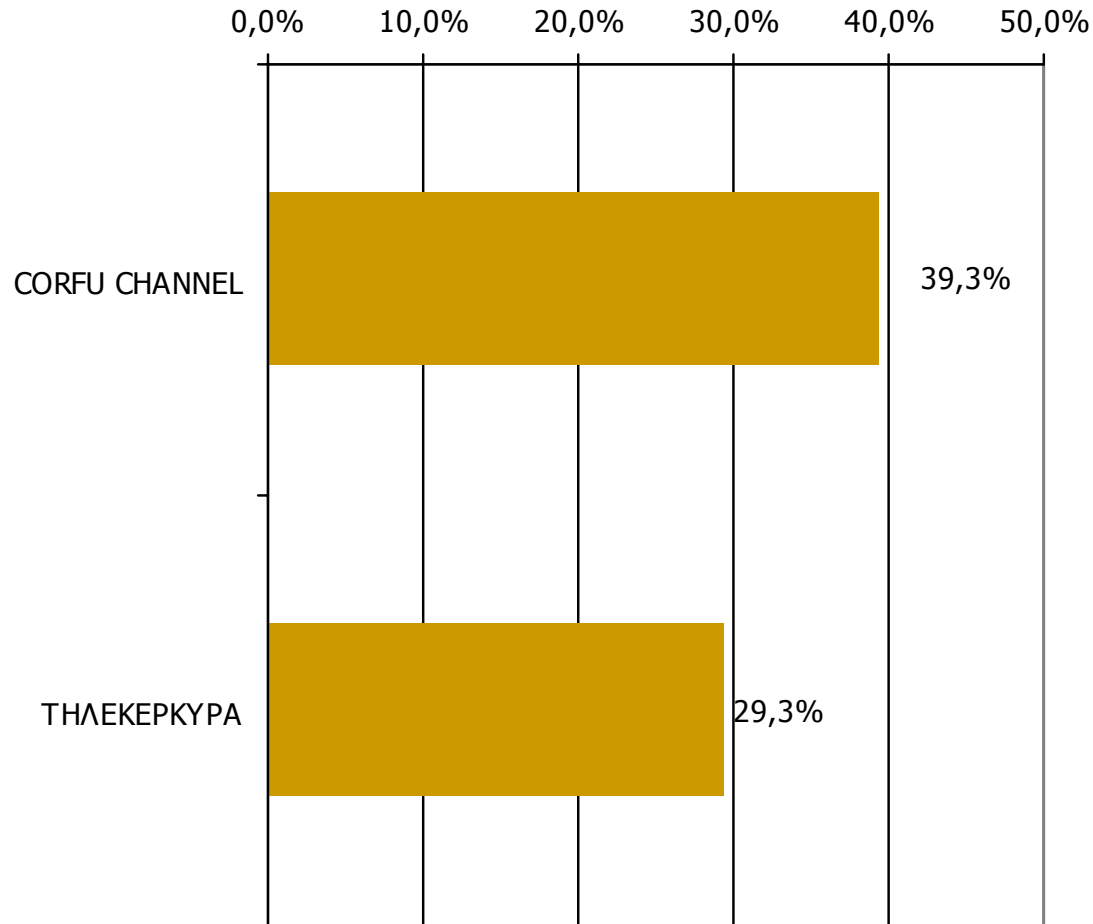

Μέση ημερήσια κάλυψη τοπικών τηλεοπτικών σταθμών Νομού Κέρκυρας

Τον τηλεοπτικό σταθμό... τον παρακολουθήσατε χτες;

Βάση = Σύνολο ερωτηθέντων (N=650)