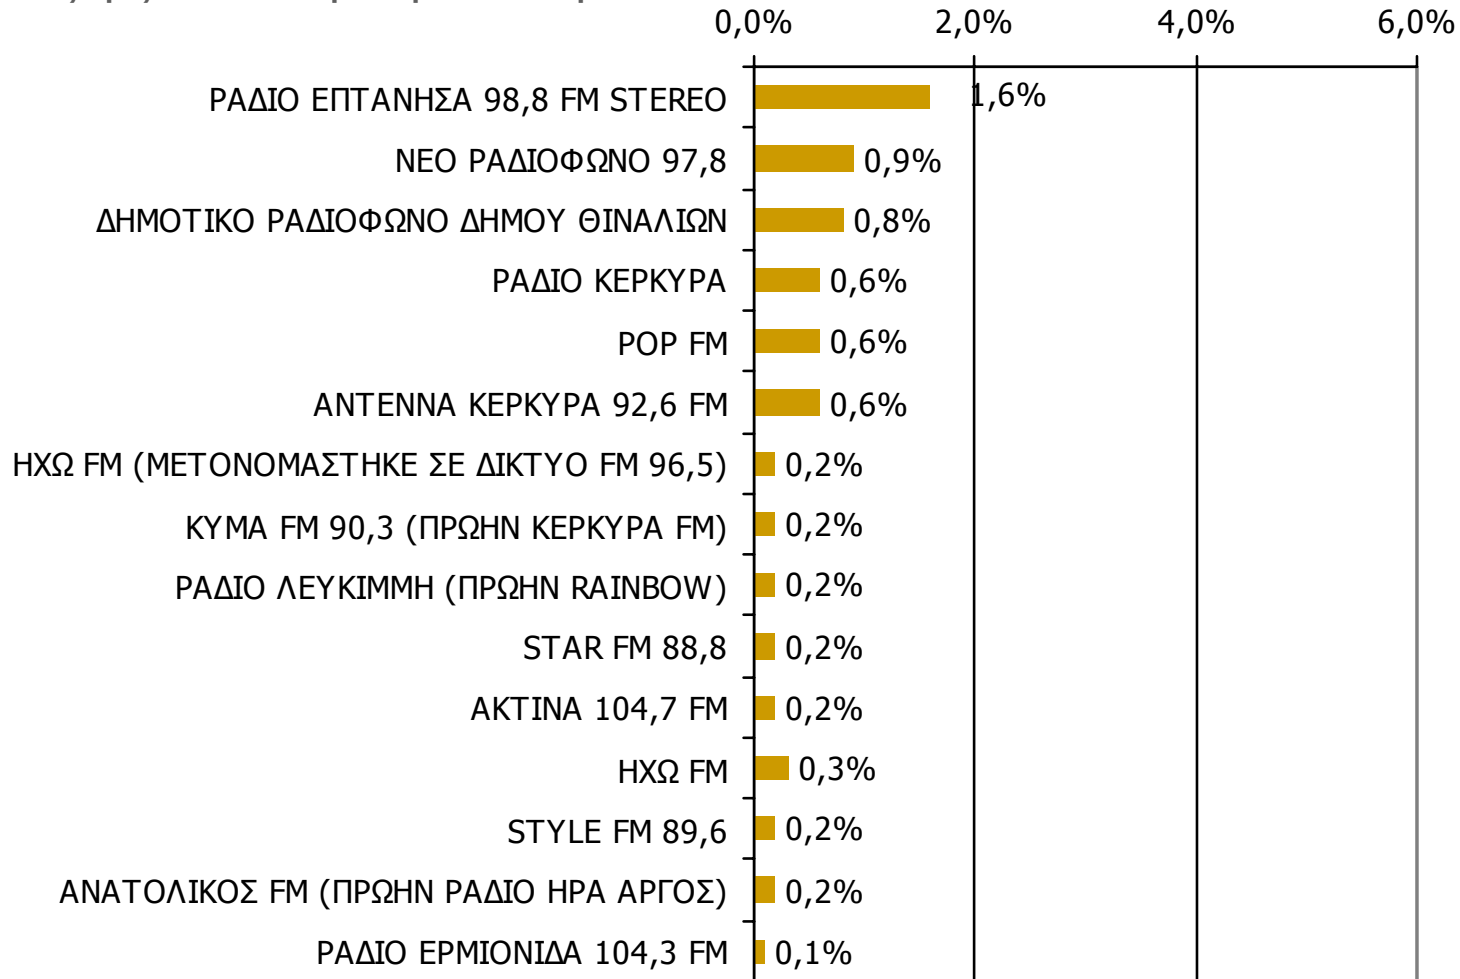

Μέση κάλυψη χρονικών ζωνών της ημέρας τοπικών Ρ/Σ Νομού Κέρκυρας 6:00-8:59

Ποιες ώρες ακούσατε το ραδιοφωνικό σταθμό...

* Εμφανίζονται οι Ρ/Σ που αναφέρθηκαν στη συγκεκριμένη ζώνη

Βάση = Σύνολο ερωτηθέντων (N=650)