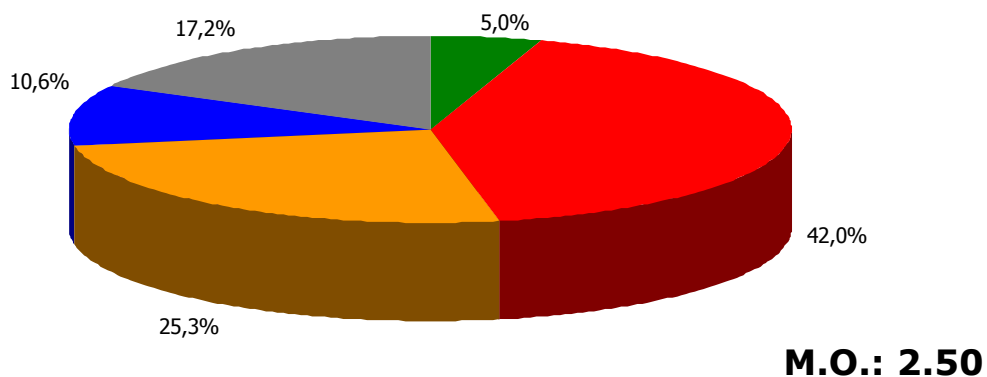

- Πολύ ικανοποιημένοι
- Αρκετά ικανοποιημένοι
- Λίγο ικανοποιημένοι
- Καθόλου ικανοποιημένοι
- ΔΓ/ΔΑ

Βάση = Σύνολο ερωτηθέντων (N=650)