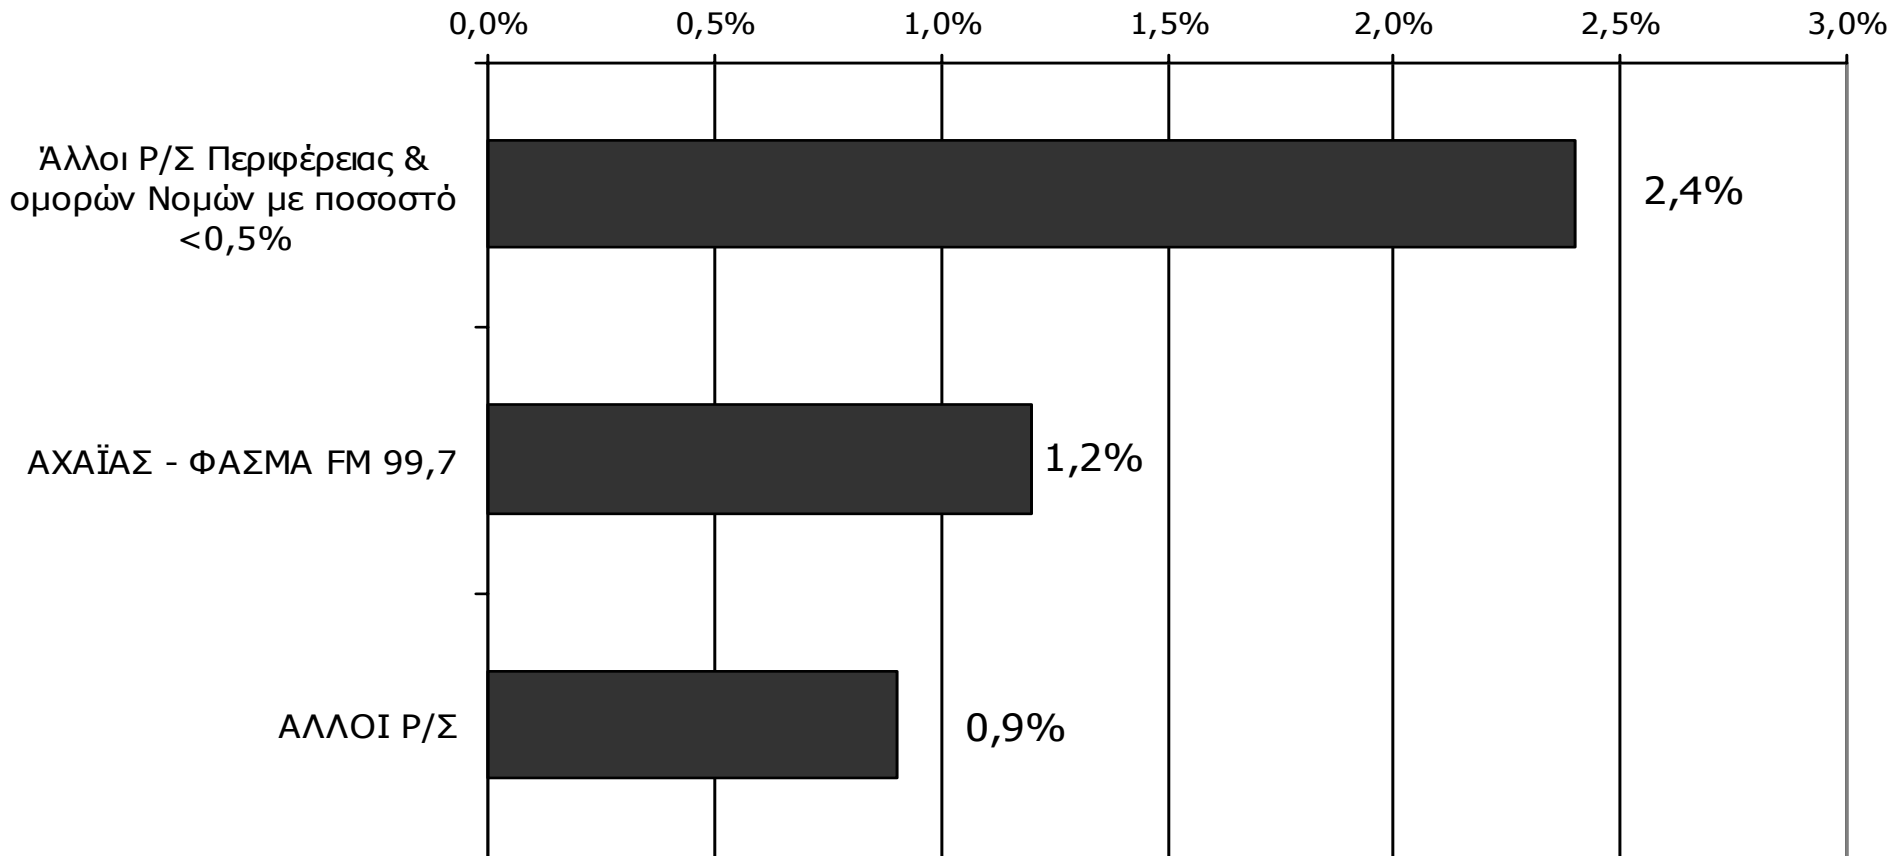

ΑΚΡΟΑΣΗ ΡΑΔΙΟΦΩΝΙΚΩΝ ΣΤΑΘΜΩΝ (λίγα λεπτά την τελευταία εβδομάδα) - 1

Γενικά χθες ακούσατε άλλους τοπικούς ραδιοφωνικούς σταθμούς που εκπέμπουν στο νομό σας; Αν ναι, ποιους;

(Δεν άκουσα: 96,1%)

Παρουσιάζονται οι Ρ/Σ που εμφάνισαν ποσοστό $\geq 0,5\%$

Βάση = Σύνολο ερωτηθέντων (N=900)