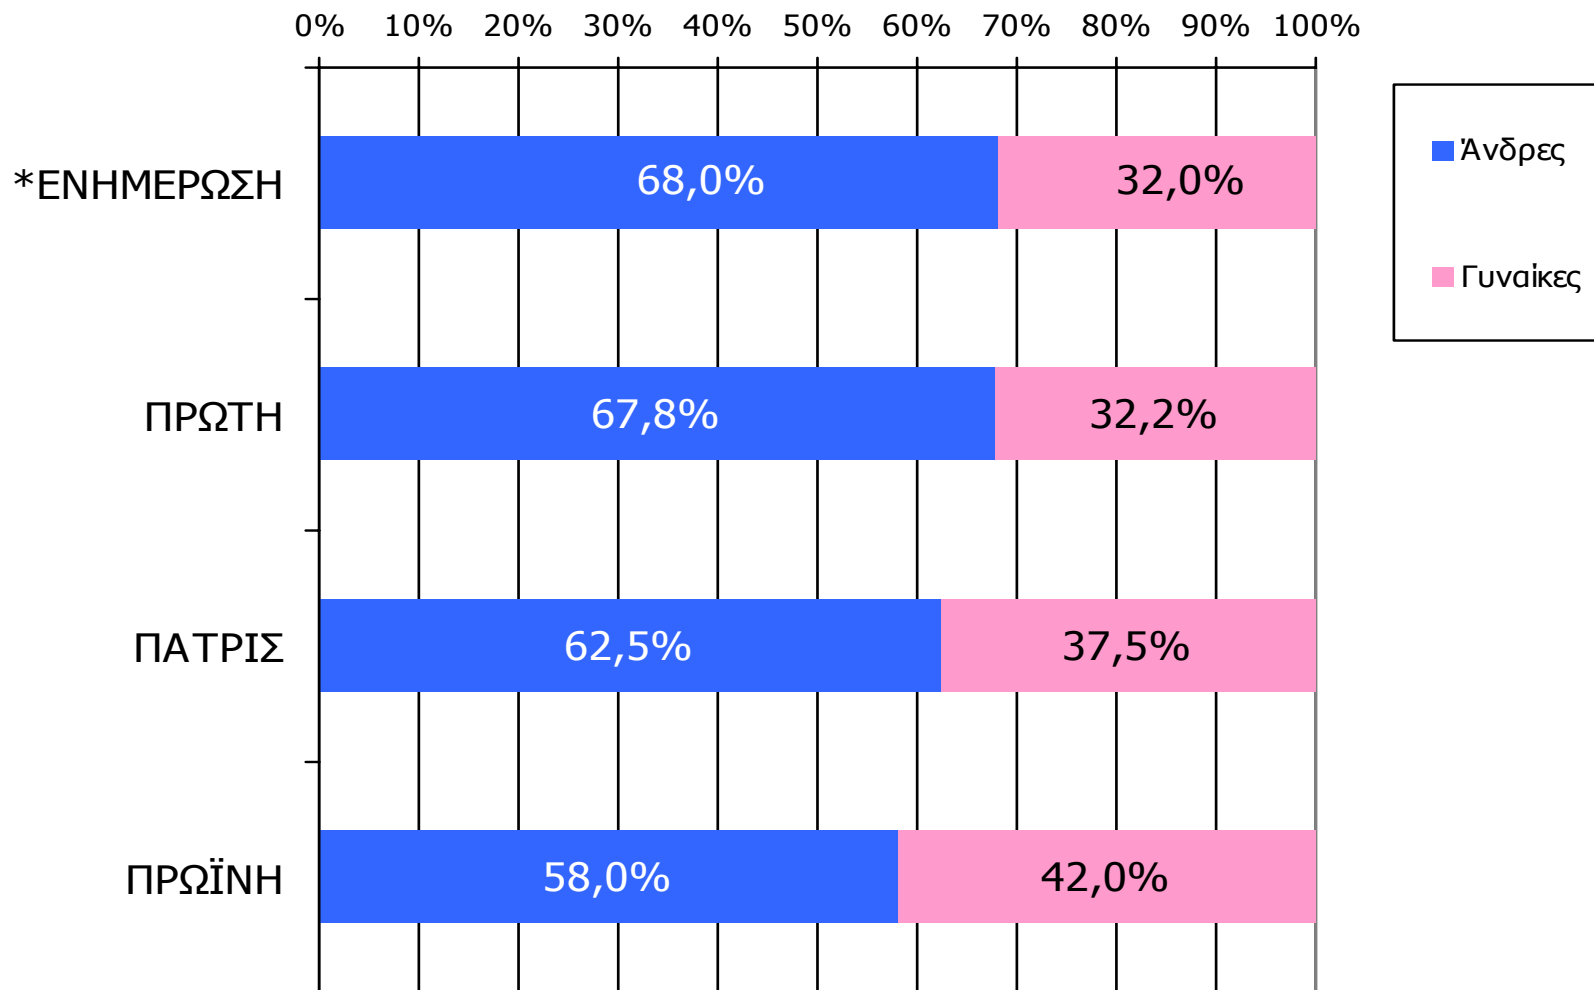

Αναγνωσιμότητα μέσου τεύχους ημερήσιου τοπικού τύπου Νομού Ηλείας - Φύλο/ Προφίλ

Πότε την διαβάσατε τελευταία φορά; (Χθες ή την τελευταία φορά που κυκλοφόρησε)

Βάση = Αναγνώστες (μέσου τεύχους) κάθε τίτλου

* Ενδεικτικά στοιχεία – Βάση μικρότερη των 60 ατόμων