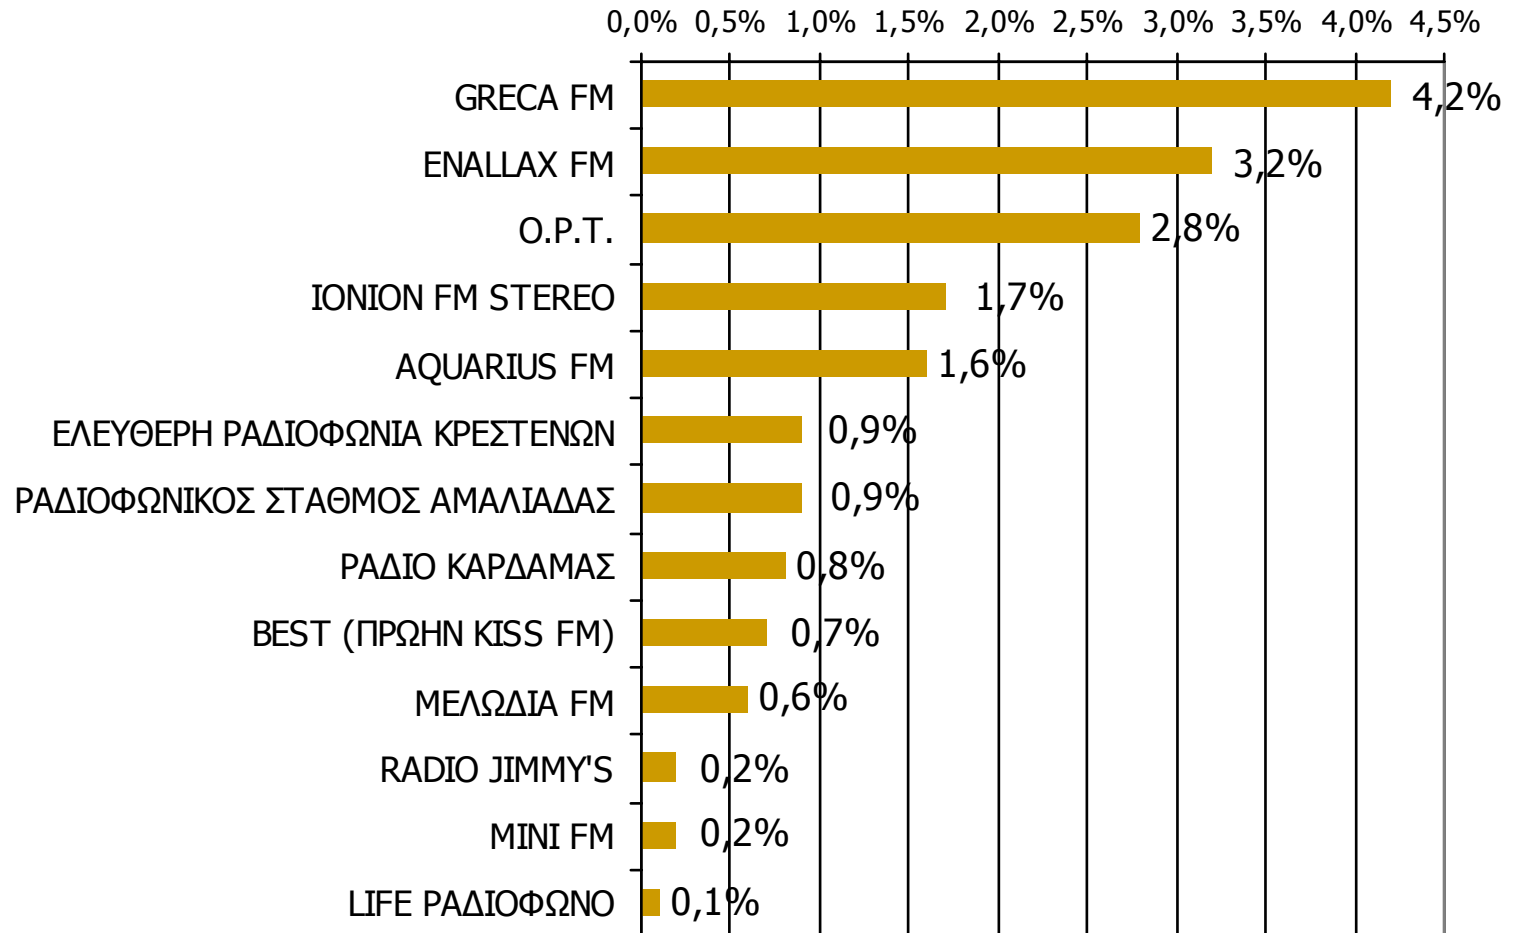

Μέση κάλυψη χρονικών ζωνών της ημέρας τοπικών Ρ/Σ Νομού Ηλείας 13:00-15:59

Ποιες ώρες ακούσατε το ραδιοφωνικό σταθμό...

* Εμφανίζονται οι Ρ/Σ που αναφέρθηκαν στη συγκεκριμένη ζώνη

Βάση = Σύνολο ερωτηθέντων (N=900)