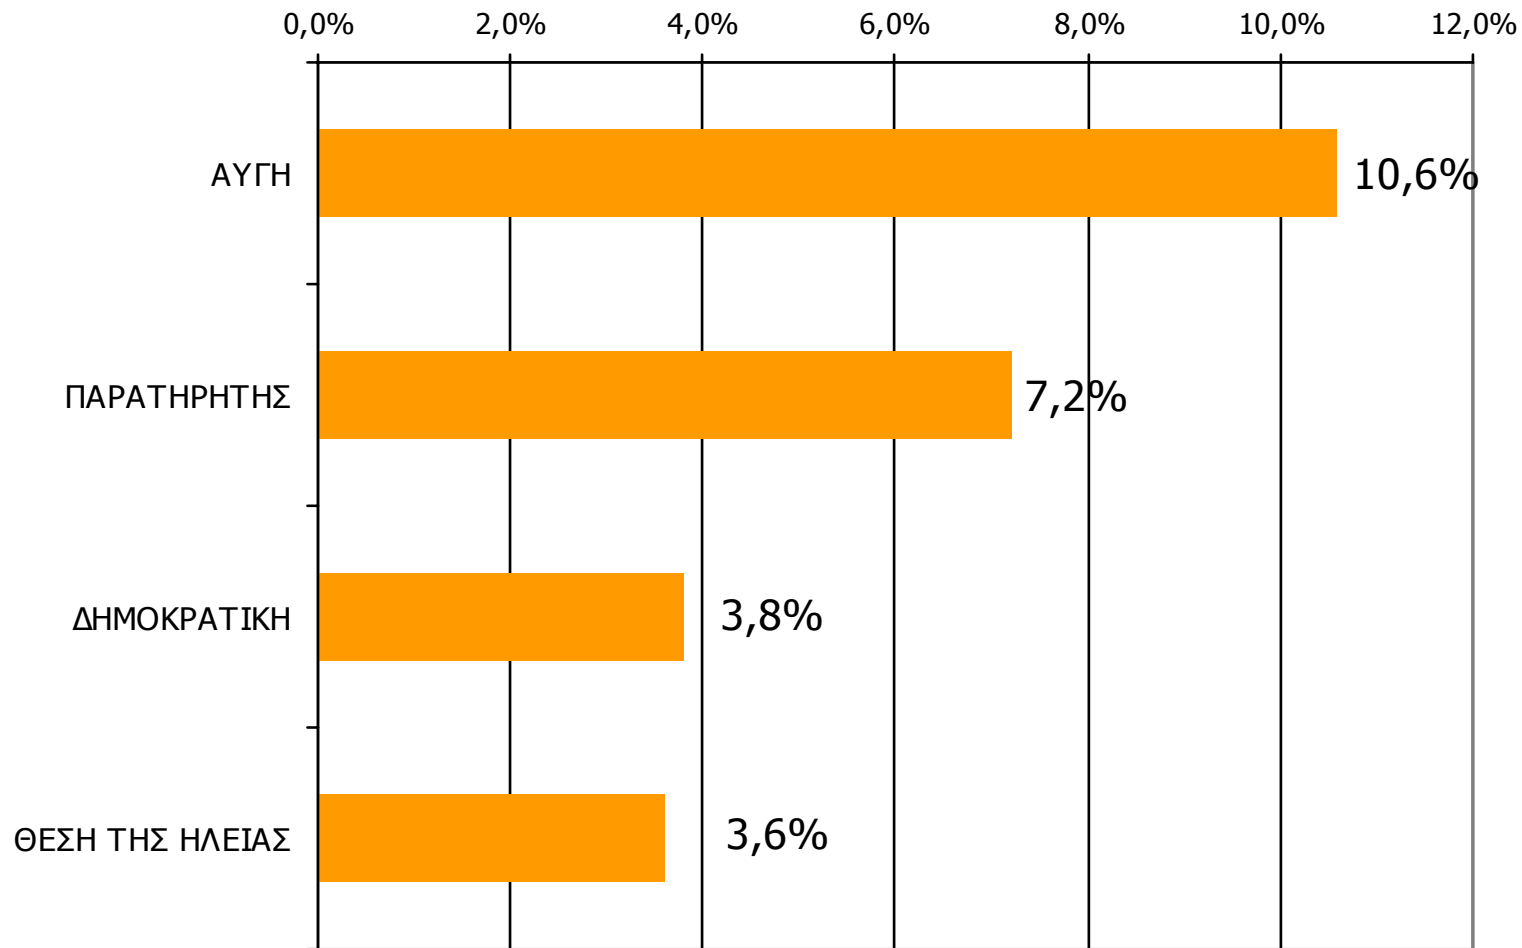

Αθροιστική αναγνωσιμότητα τριμήνου εβδομαδιαίου τοπικού τύπου Νομού Ηλείας (έστω 2' το τελευταίο τρίμηνο)

Θα σας διαβάσω τώρα μια σειρά από εβδομαδιαίες τοπικές εφημερίδες που εκδίδονται στο νομό σας και θέλω να μου πείτε για κάθε μία από αυτές, αν την έχετε διαβάσει ή ξεφυλλίσει για τουλάχιστον 2' το τελευταίο τρίμηνο

Βάση = Σύνολο ερωτηθέντων (N=900)