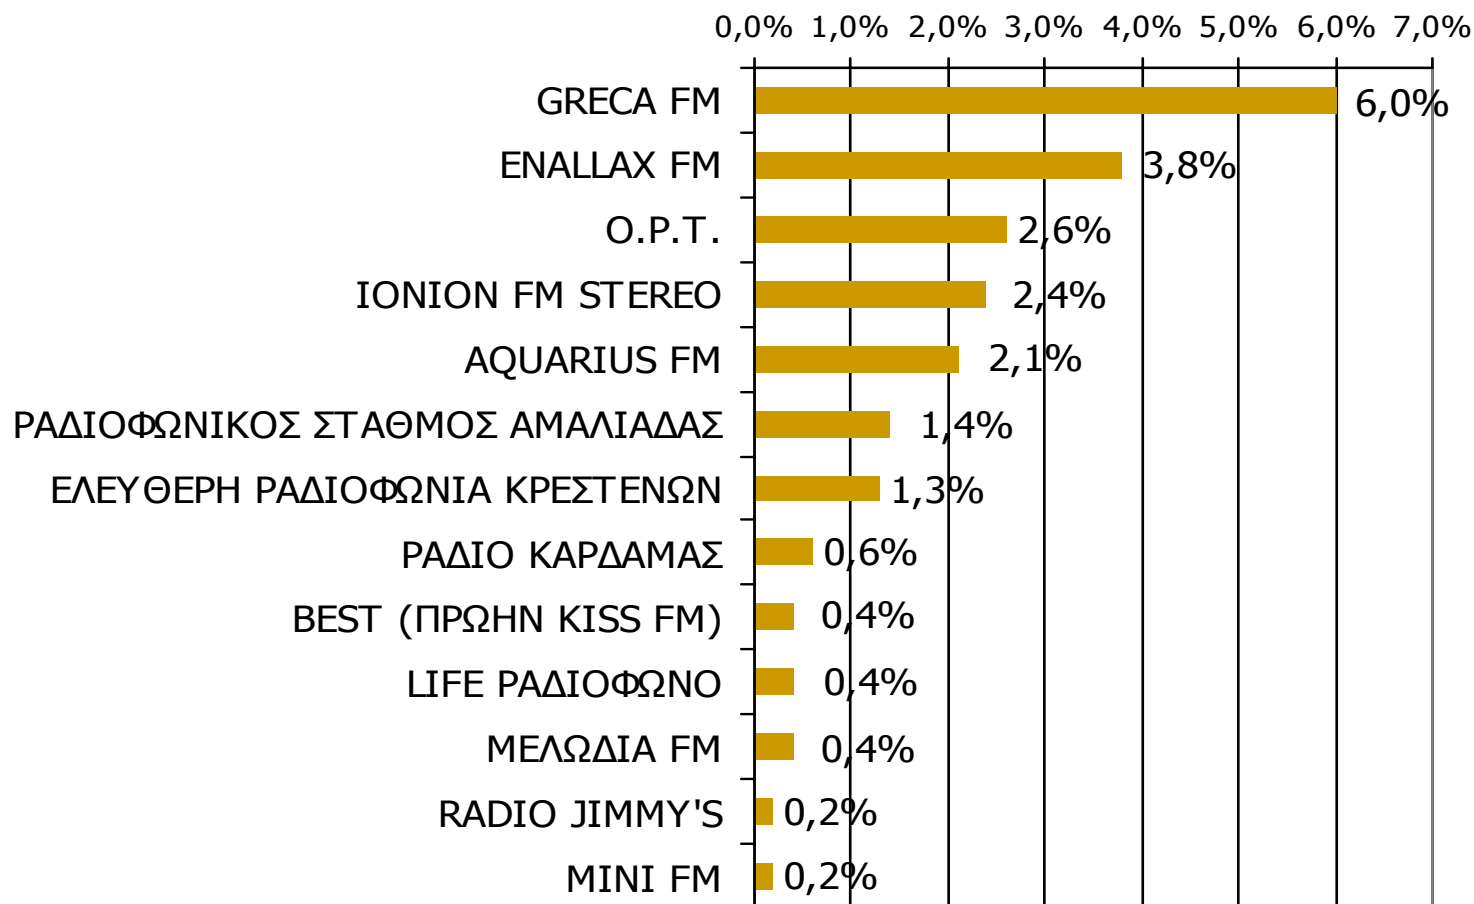

Μέση κάλυψη χρονικών ζωνών της ημέρας τοπικών Ρ/Σ Νομού Ηλείας 9:00-12:59

Ποιες ώρες ακούσατε το ραδιοφωνικό σταθμό...

* Εμφανίζονται οι Ρ/Σ που αναφέρθηκαν στη συγκεκριμένη ζώνη

Βάση = Σύνολο ερωτηθέντων (N=900)