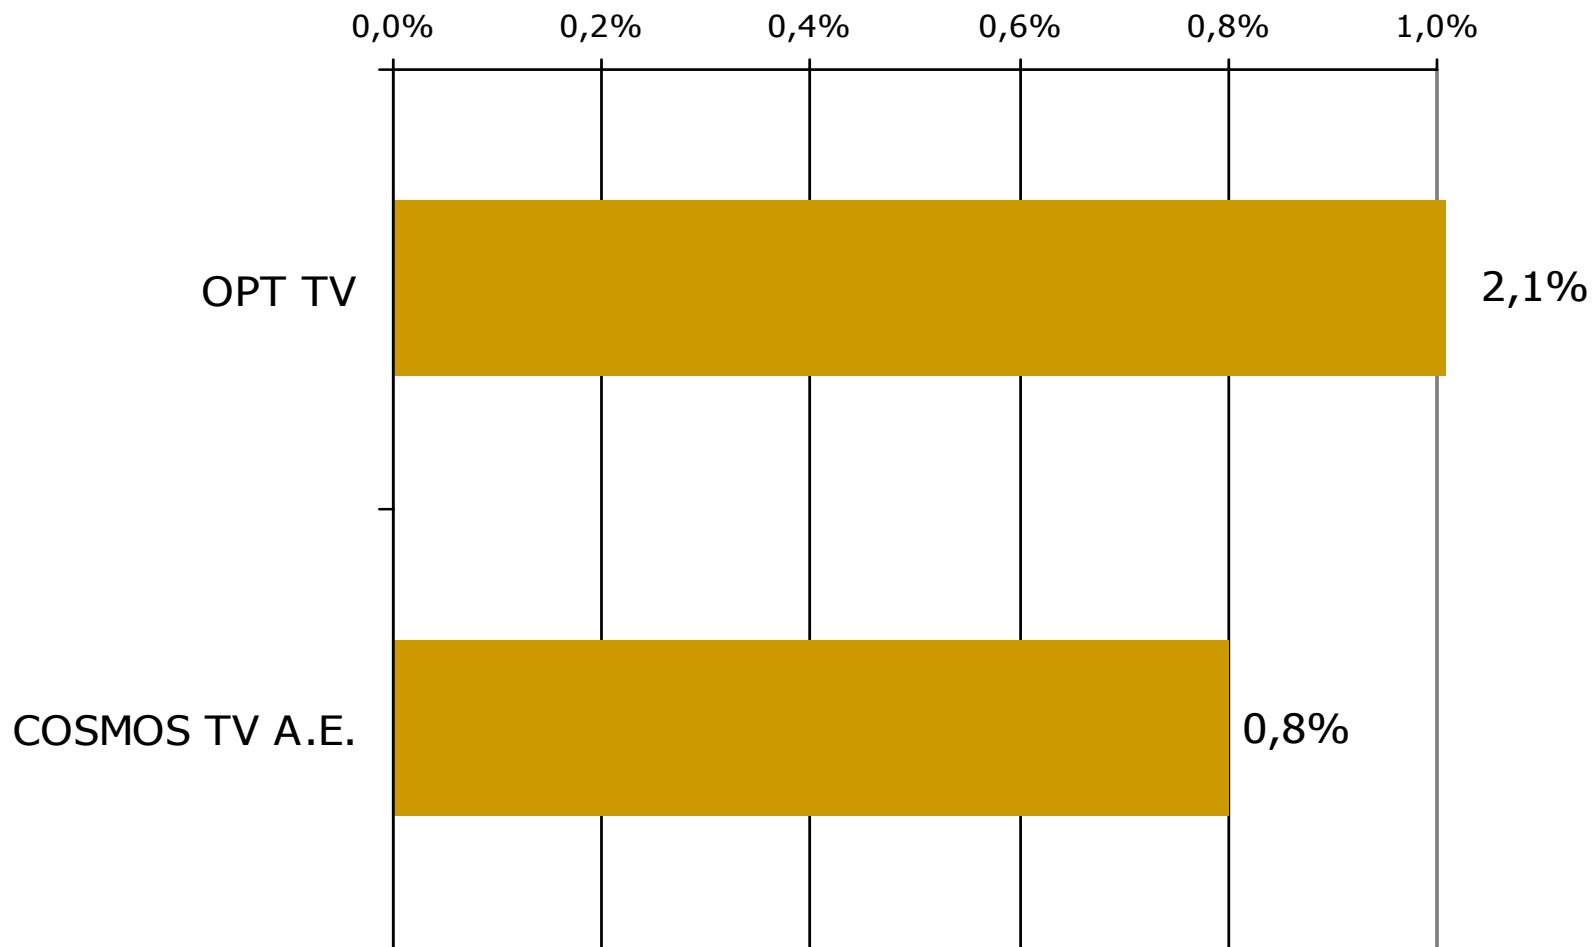

Μέση κάλυψη χρονικών ζωνών της ημέρας τοπικών τηλεοπτικών σταθμών Νομού Ηλείας 13:00-15:59

Ποιες ώρες παρακολουθήσατε τον τηλεοπτικό σταθμό...

Βάση = Σύνολο ερωτηθέντων (N=900)