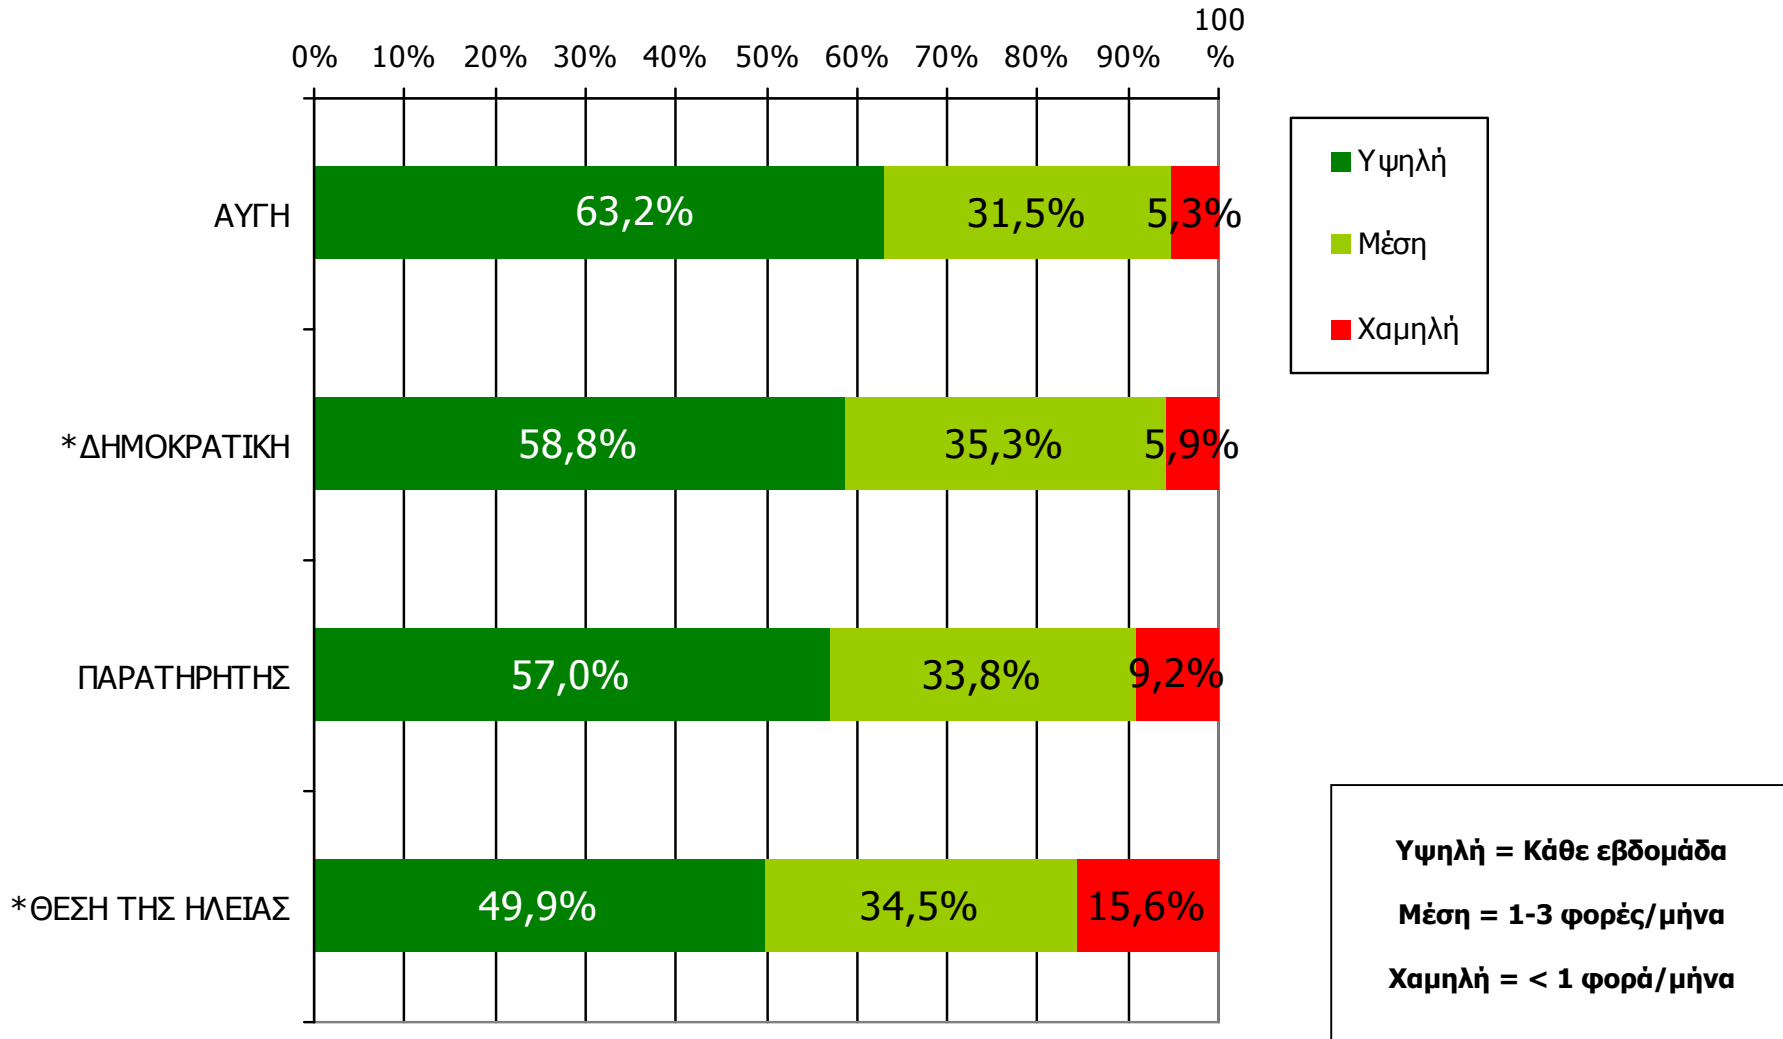

ΣΥΧΝΟΤΗΤΑ ΑΝΑΓΝΩΣΗΣ ΕΒΔΟΜΑΔΙΑΙΩΝ ΕΦΗΜΕΡΙΔΩΝ Νομού Ηλείας (έστω 2' το τελευταίο τρίμηνο)

Πόσο συχνά διαβάζετε την εφημερίδα...

Βάση = Αναγνώστες (τριμήνου) κάθε τίτλου

* Ενδεικτικά στοιχεία – Βάση μικρότερη των 60 ατόμων