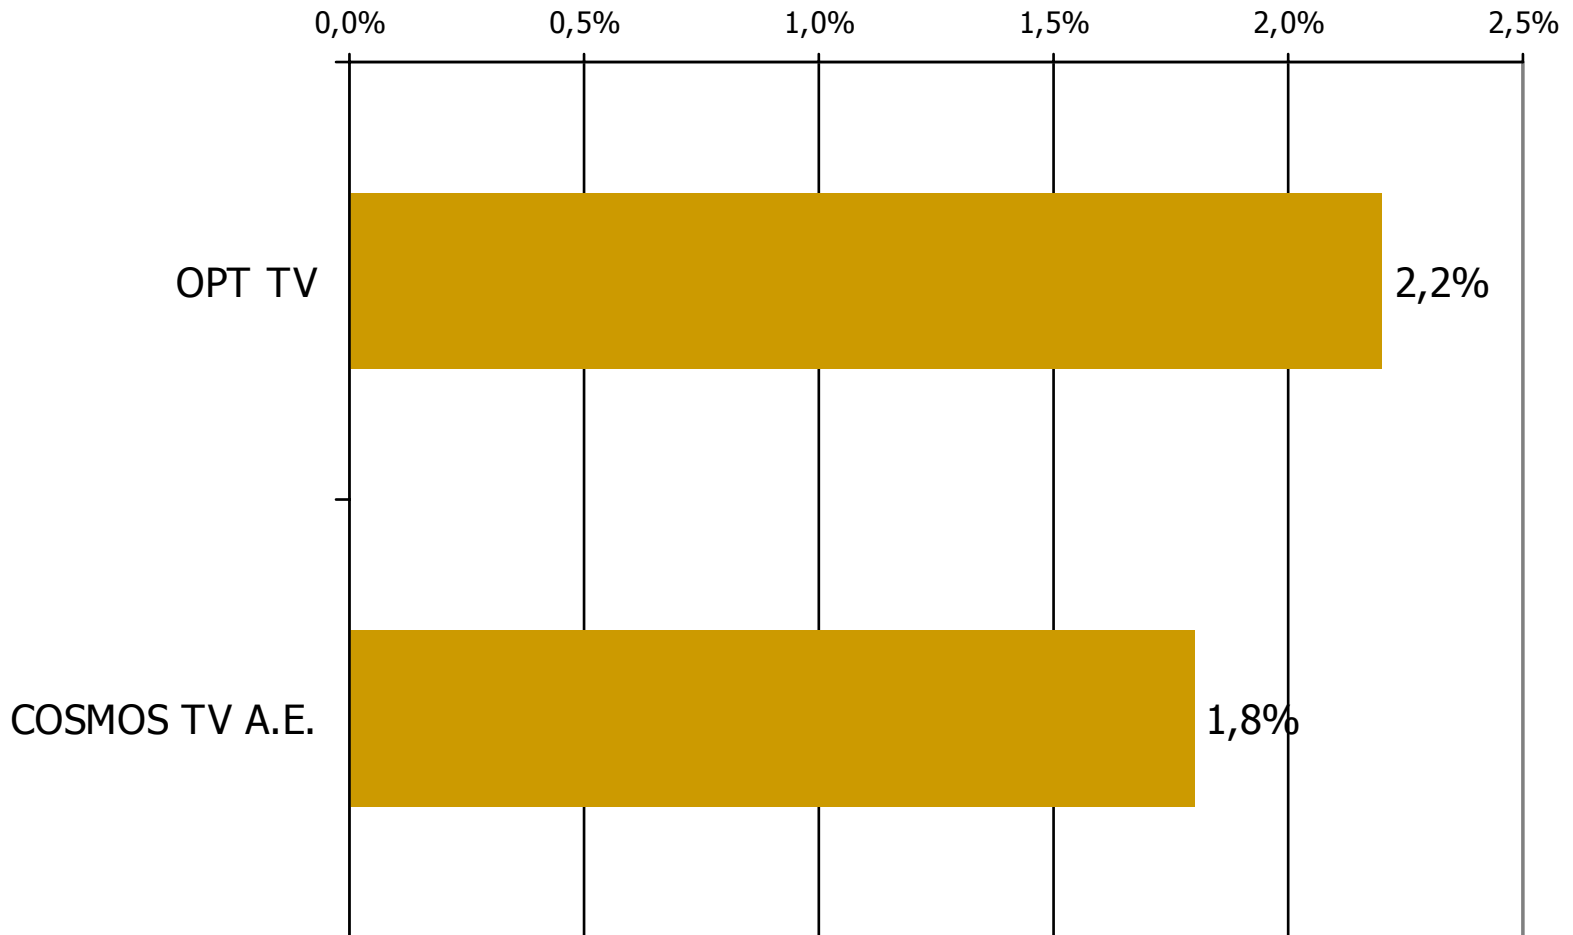

Μέση κάλυψη χρονικών ζωνών της ημέρας τοπικών τηλεοπτικών σταθμών Νομού Ηλείας 16:00-19:59

Ποιες ώρες παρακολουθήσατε τον τηλεοπτικό σταθμό...

Βάση = Σύνολο ερωτηθέντων (N=900)