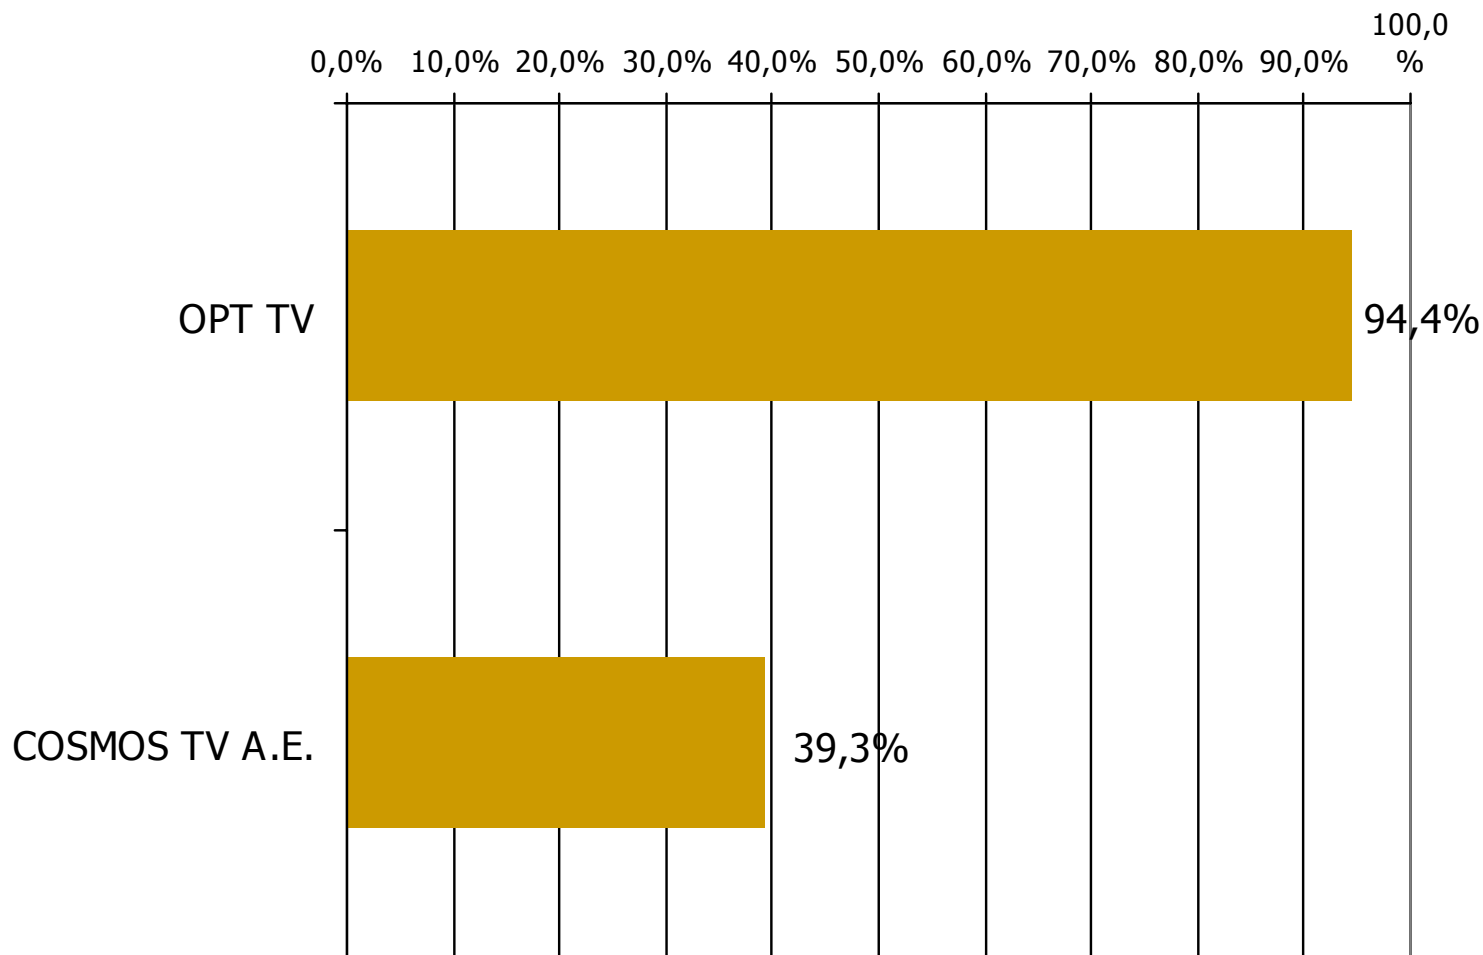

Μέση ημερήσια κάλυψη τοπικών τηλεοπτικών σταθμών Νομού Ηλείας (Στο σύνολο των τηλεθεατών - χθες)

Τον τηλεοπτικό σταθμό... τον παρακολουθήσατε χτες;

Βάση = Τηλεθεατές τοπικών τηλεοπτικών σταθμών (χθες) N=341