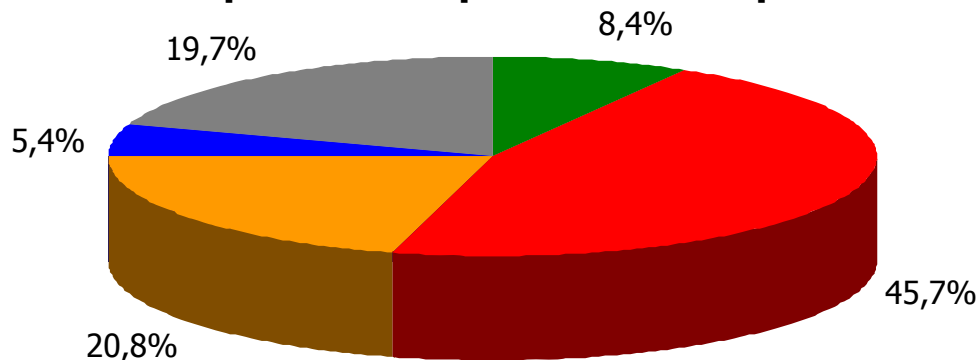

Ραδιοφωνικοί & Τηλεοπτικοί σταθμοί

Μ.Ο.: 2.71

Βάση = Σύνολο ερωτηθέντων (N=900)