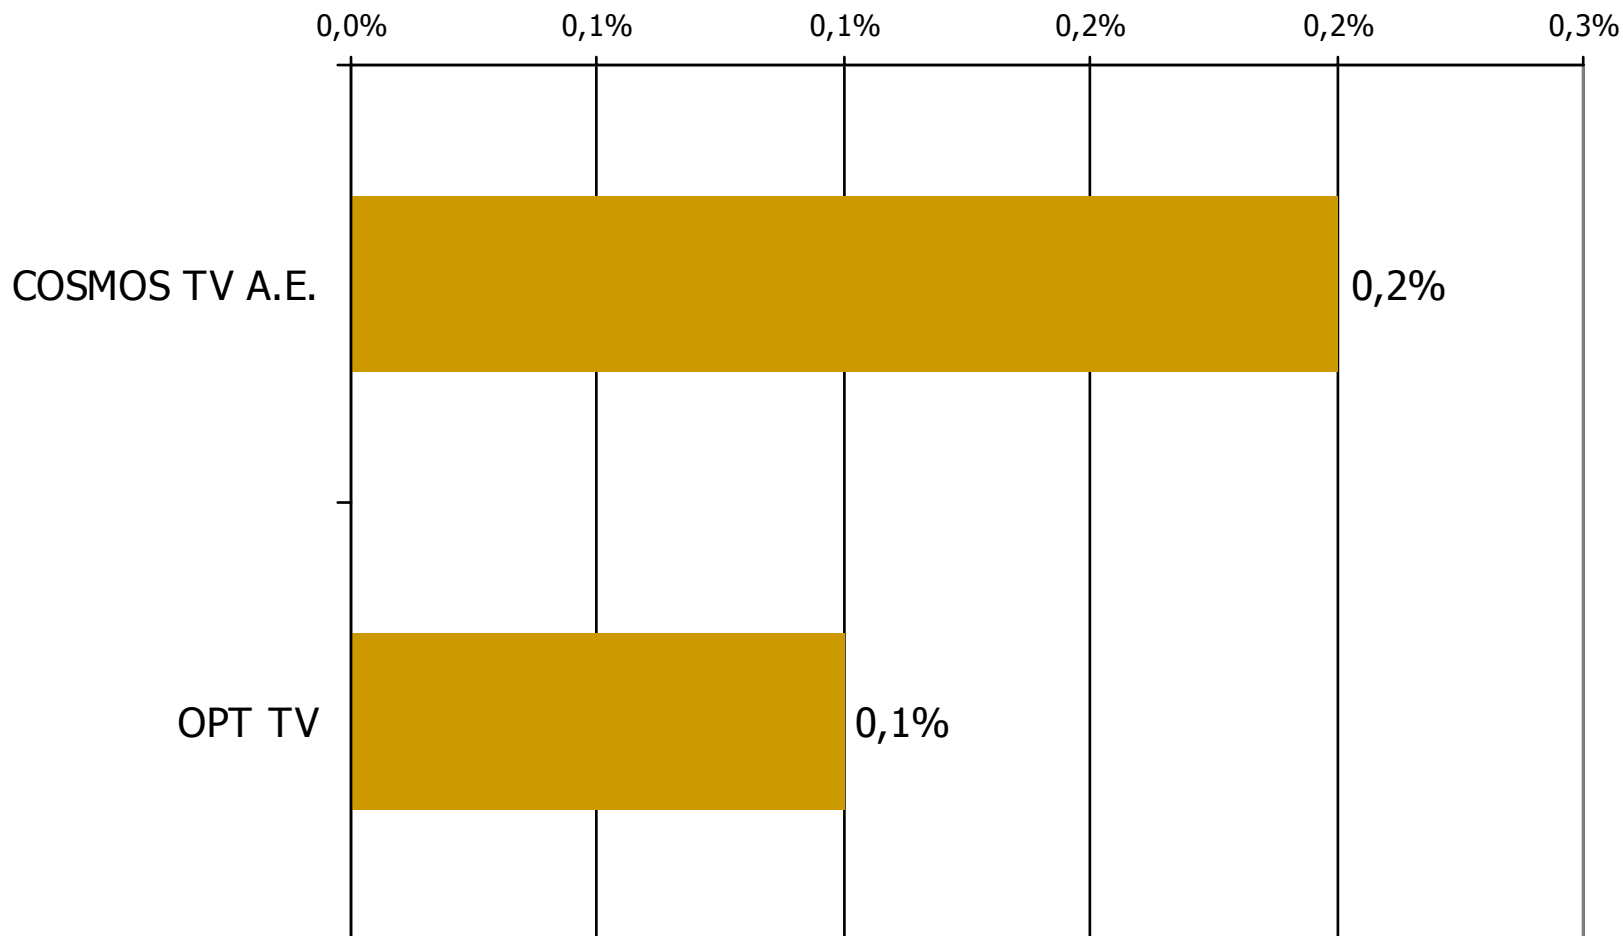

Μέση κάλυψη χρονικών ζωνών της ημέρας τοπικών τηλεοπτικών σταθμών Νομού Ηλείας 00:00 - 05:59

Ποιες ώρες παρακολουθήσατε τον τηλεοπτικό σταθμό...

Βάση = Σύνολο ερωτηθέντων (N=900)