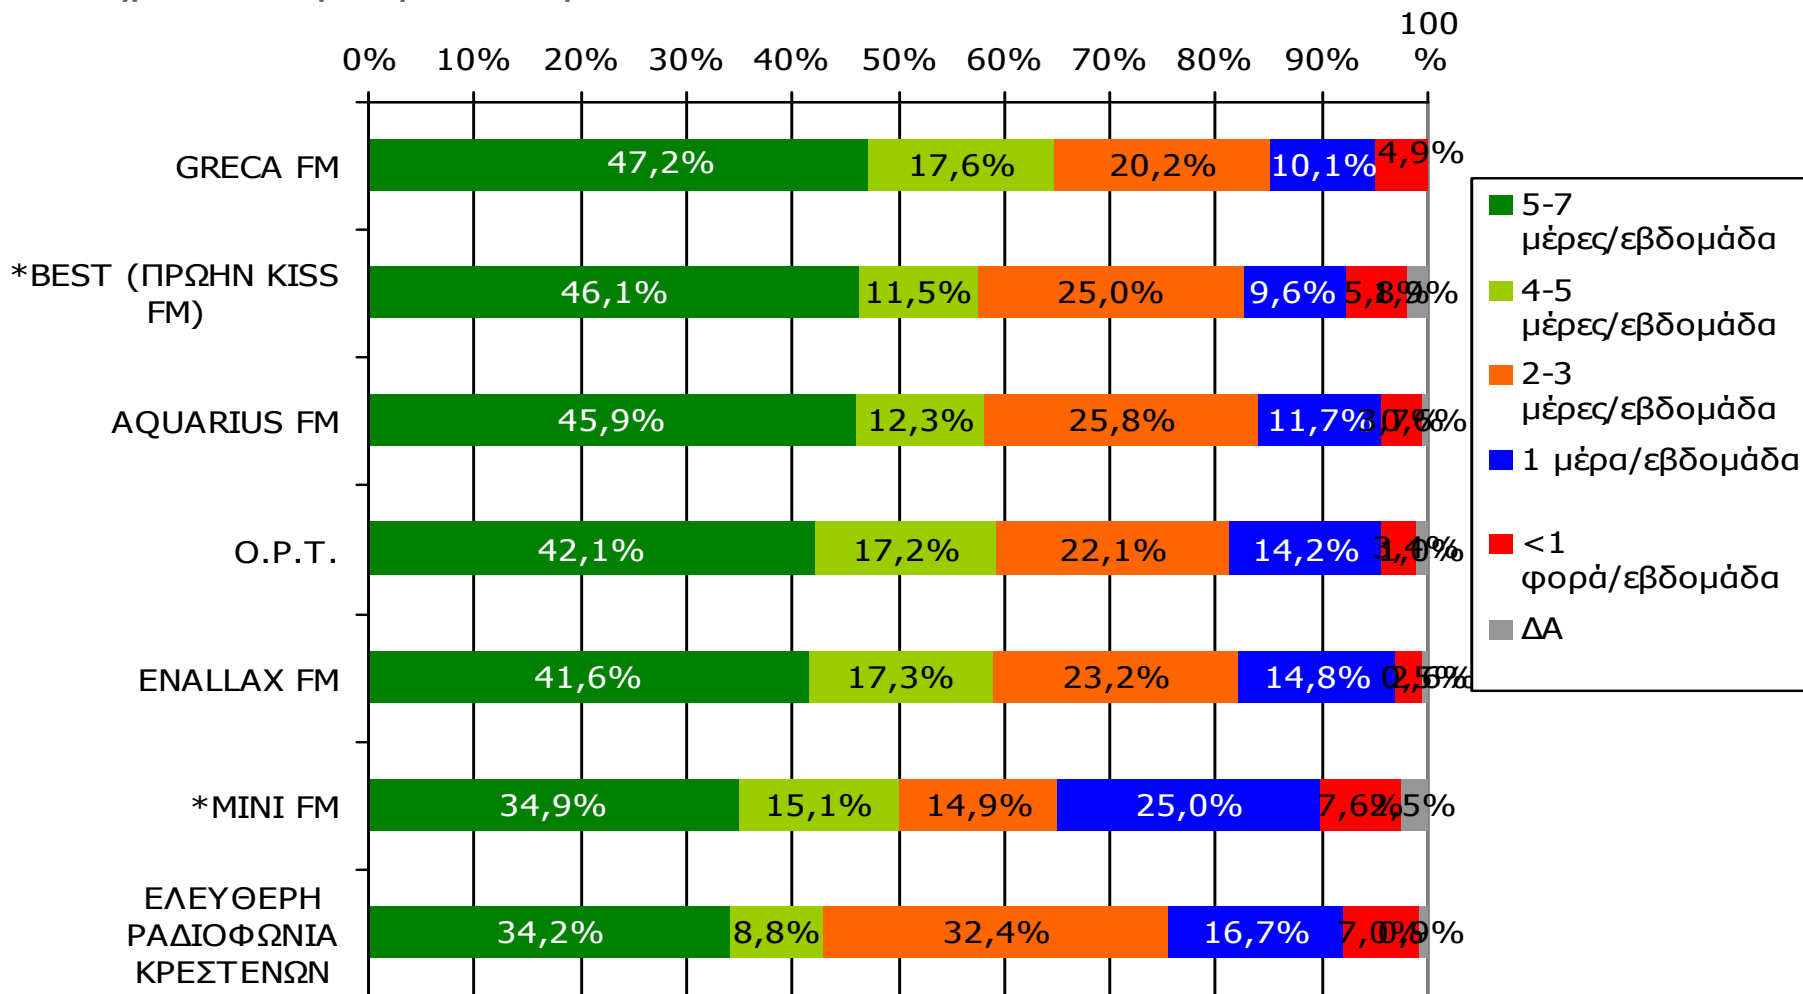

**Αθροιστική ακροαματικότητα εβδομάδας τοπικών Ρ/Σ
Νομού Ηλείας (λίγα λεπτά την τελευταία εβδομάδα) - 2
Προβολές στον πληθυσμό 15 ετών και άνω**

Πληθυσμός Νομού Ηλείας, 15 ετών και άνω: 154.462 άτομα	Προβολή στον πληθυσμό 15 ετών και άνω	95% Διάστημα Εμπιστοσύνης	
		Κάτω φράγμα	Άνω φράγμα
ΕΛΕΥΘΕΡΗ ΡΑΔΙΟΦΩΝΙΑ ΚΡΕΣΤΕΝΩΝ	20.000	16.000	23.000
ΜΕΛΩΔΙΑ FM	11.000	8.000	13.000
RADIO JIMMY'S	10.000	8.000	13.000
BEST (ΠΡΩΗΝ KISS FM)	9.000	7.000	11.000
MINI FM	7.000	5.000	9.000
LIFE ΡΑΔΙΟΦΩΝΟ	6.000	4.000	8.000
ΡΑΔΙΟ VENUS 105,1 FM	4.000	2.000	5.000

ΣΥΧΝΟΤΗΤΑ ΑΚΡΟΑΣΗΣ ΡΑΔΙΟΦΩΝΙΚΩΝ ΣΤΑΘΜΩΝ Νομού Ηλείας (λίγα λεπτά την τελευταία εβδομάδα) - 1

Πόσο συχνά ακούτε το ραδιοφωνικό σταθμό...

Βάση = Ακροατές (εβδομάδας) κάθε σταθμού

* Ενδεικτικά στοιχεία – Βάση μικρότερη των 60 ατόμων