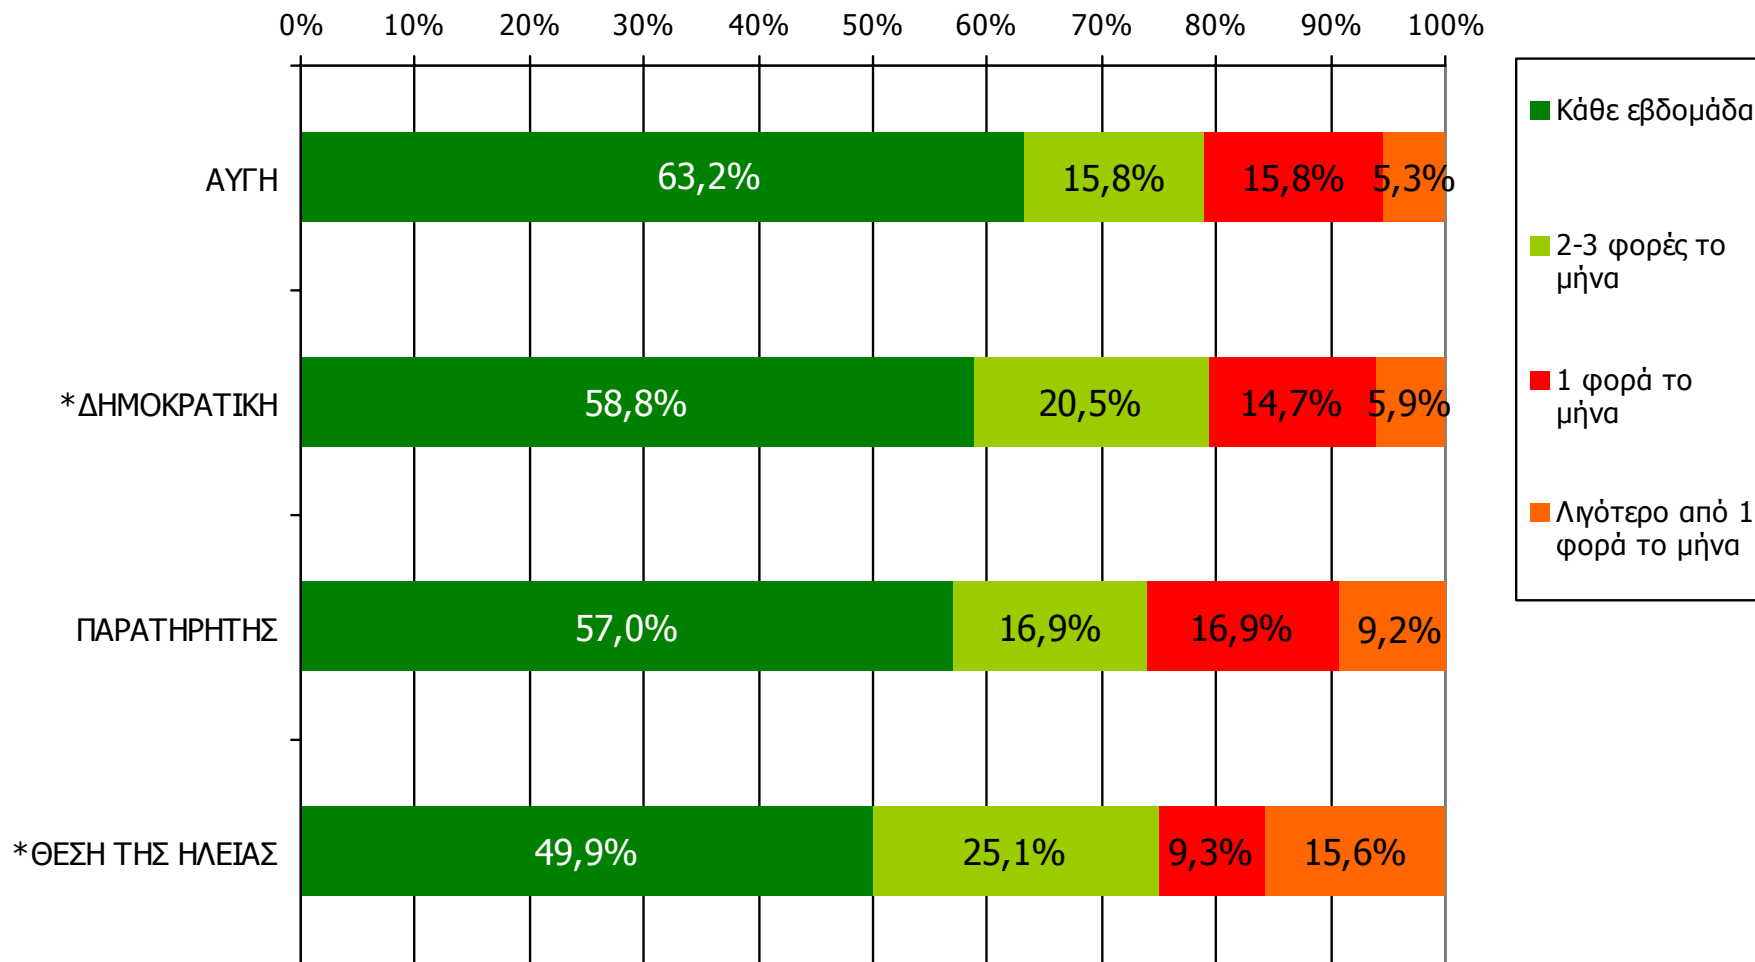

Αθροιστική αναγνωσιμότητα τριμήνου εβδομαδιαίου τοπικού τύπου Νομού Ηλείας (έστω 2' το τελευταίο τρίμηνο) Προβολές στον πληθυσμό 15 ετών και άνω

Πληθυσμός Νομού Ηλείας, 15 ετών και άνω: 154.462 άτομα	Προβολή στον πληθυσμό 15 ετών και άνω	95% Διάστημα Εμπιστοσύνης	
		Κάτω φράγμα	Άνω φράγμα
ΑΥΓΗ	16.000	13.000	19.000
ΠΑΡΑΤΗΡΗΤΗΣ	11.000	9.000	14.000
ΔΗΜΟΚΡΑΤΙΚΗ	6.000	4.000	8.000
ΘΕΣΗ ΤΗΣ ΗΛΕΙΑΣ	6.000	4.000	7.000

ΣΥΧΝΟΤΗΤΑ ΑΝΑΓΝΩΣΗΣ ΕΒΔΟΜΑΔΙΑΙΩΝ ΕΦΗΜΕΡΙΔΩΝ

Νομού Ηλείας (έστω 2' το τελευταίο τρίμηνο)

Πόσο συχνά διαβάζετε την εφημερίδα...

Βάση = Αναγνώστες (τριμήνου) κάθε τίτλου

* Ενδεικτικά στοιχεία – Βάση μικρότερη των 60 ατόμων