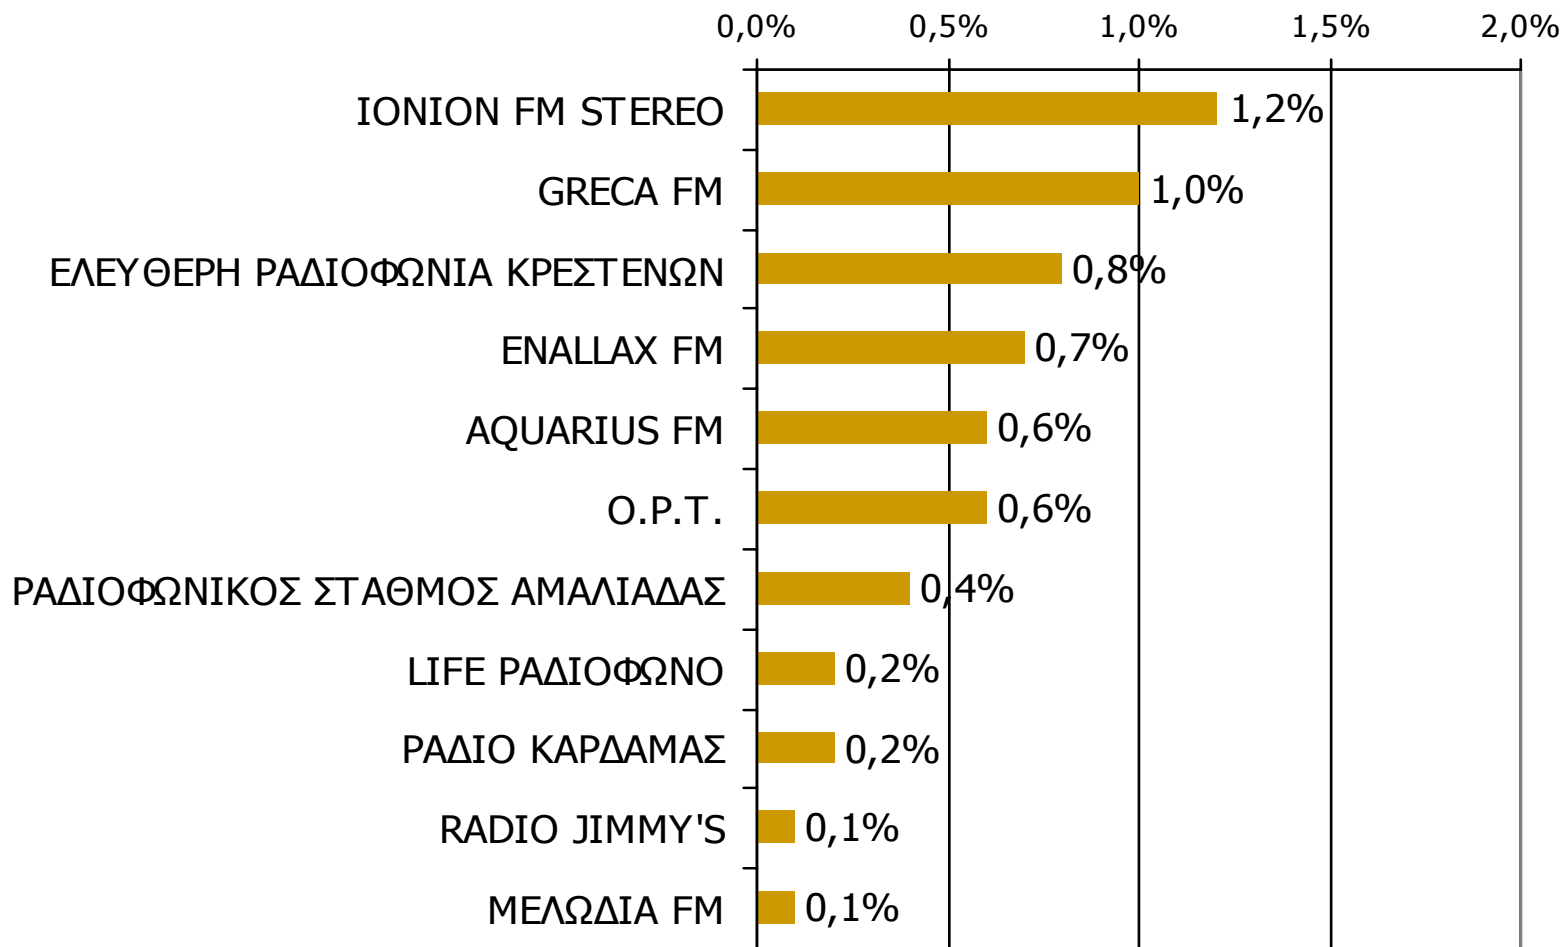

Μέση κάλυψη χρονικών ζωνών της ημέρας τοπικών Ρ/Σ Νομού Ηλείας 6:00-8:59

Ποιες ώρες ακούσατε το ραδιοφωνικό σταθμό...

* Εμφανίζονται οι Ρ/Σ που αναφέρθηκαν στη συγκεκριμένη ζώνη

Βάση = Σύνολο ερωτηθέντων (N=900)