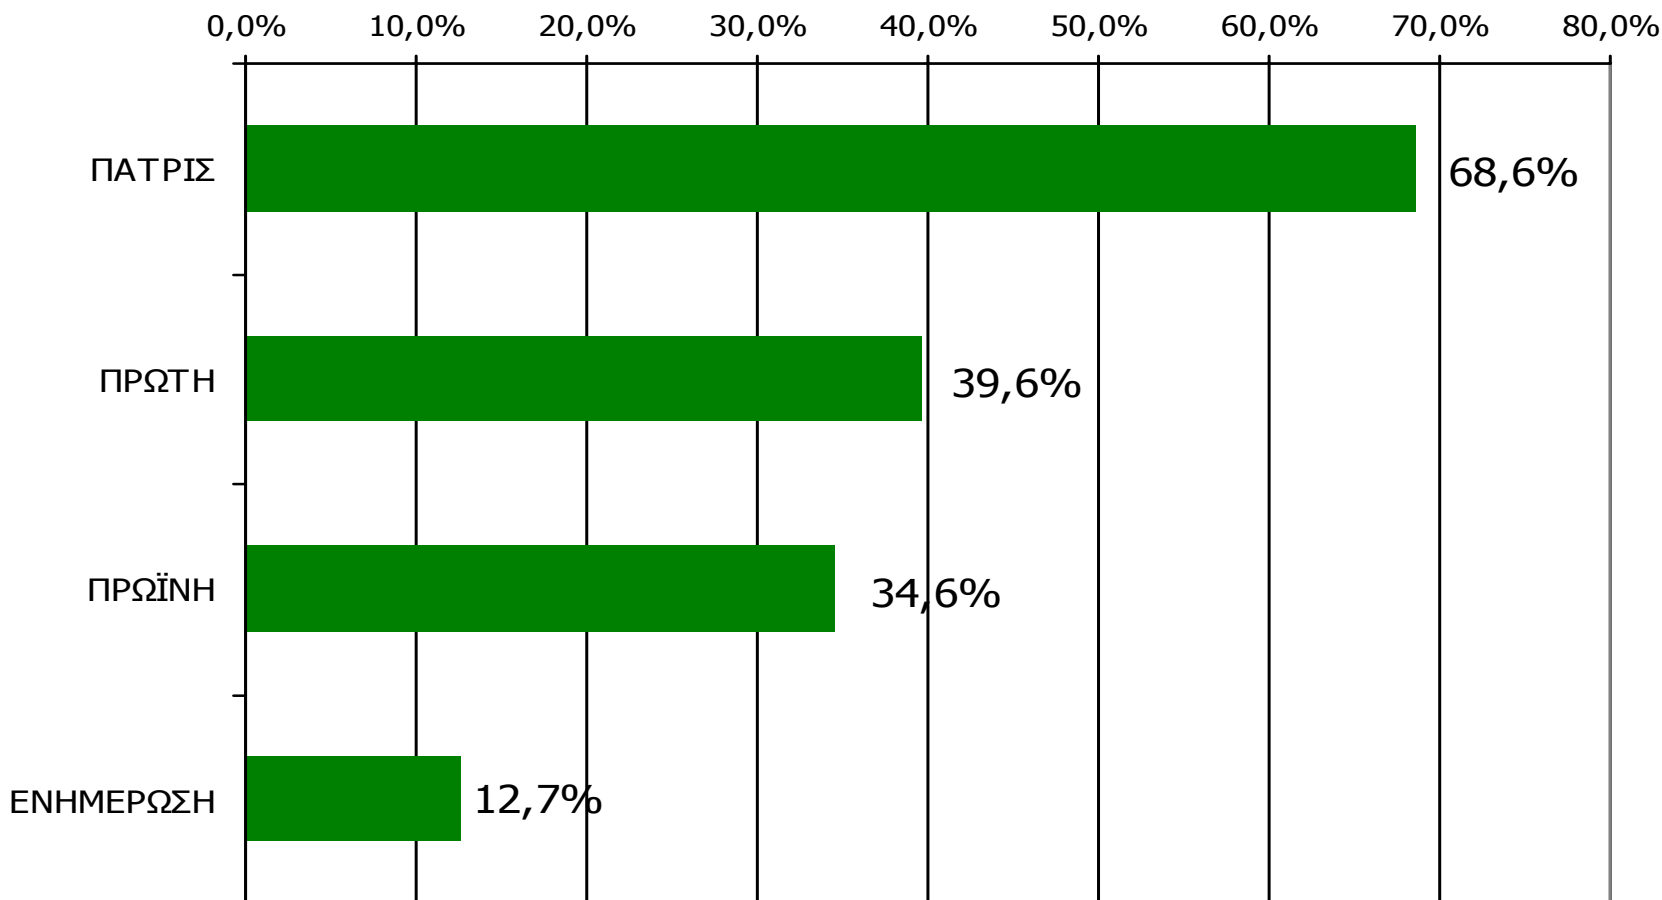

Αθροιστική αναγνωσιμότητα τριμήνου ημερήσιου τοπικού τύπου (έστω 2' το τελευταίο τρίμηνο) Νομού Ηλείας

Θα σας διαβάσω μια σειρά από καθημερινές τοπικές εφημερίδες που εκδίδονται στο νομό σας και θέλω να μου πείτε για κάθε μία από αυτές, αν την έχετε διαβάσει ή ξεφυλλίσει για τουλάχιστον 2' το τελευταίο τρίμηνο

Βάση = Σύνολο ερωτηθέντων (N=900)