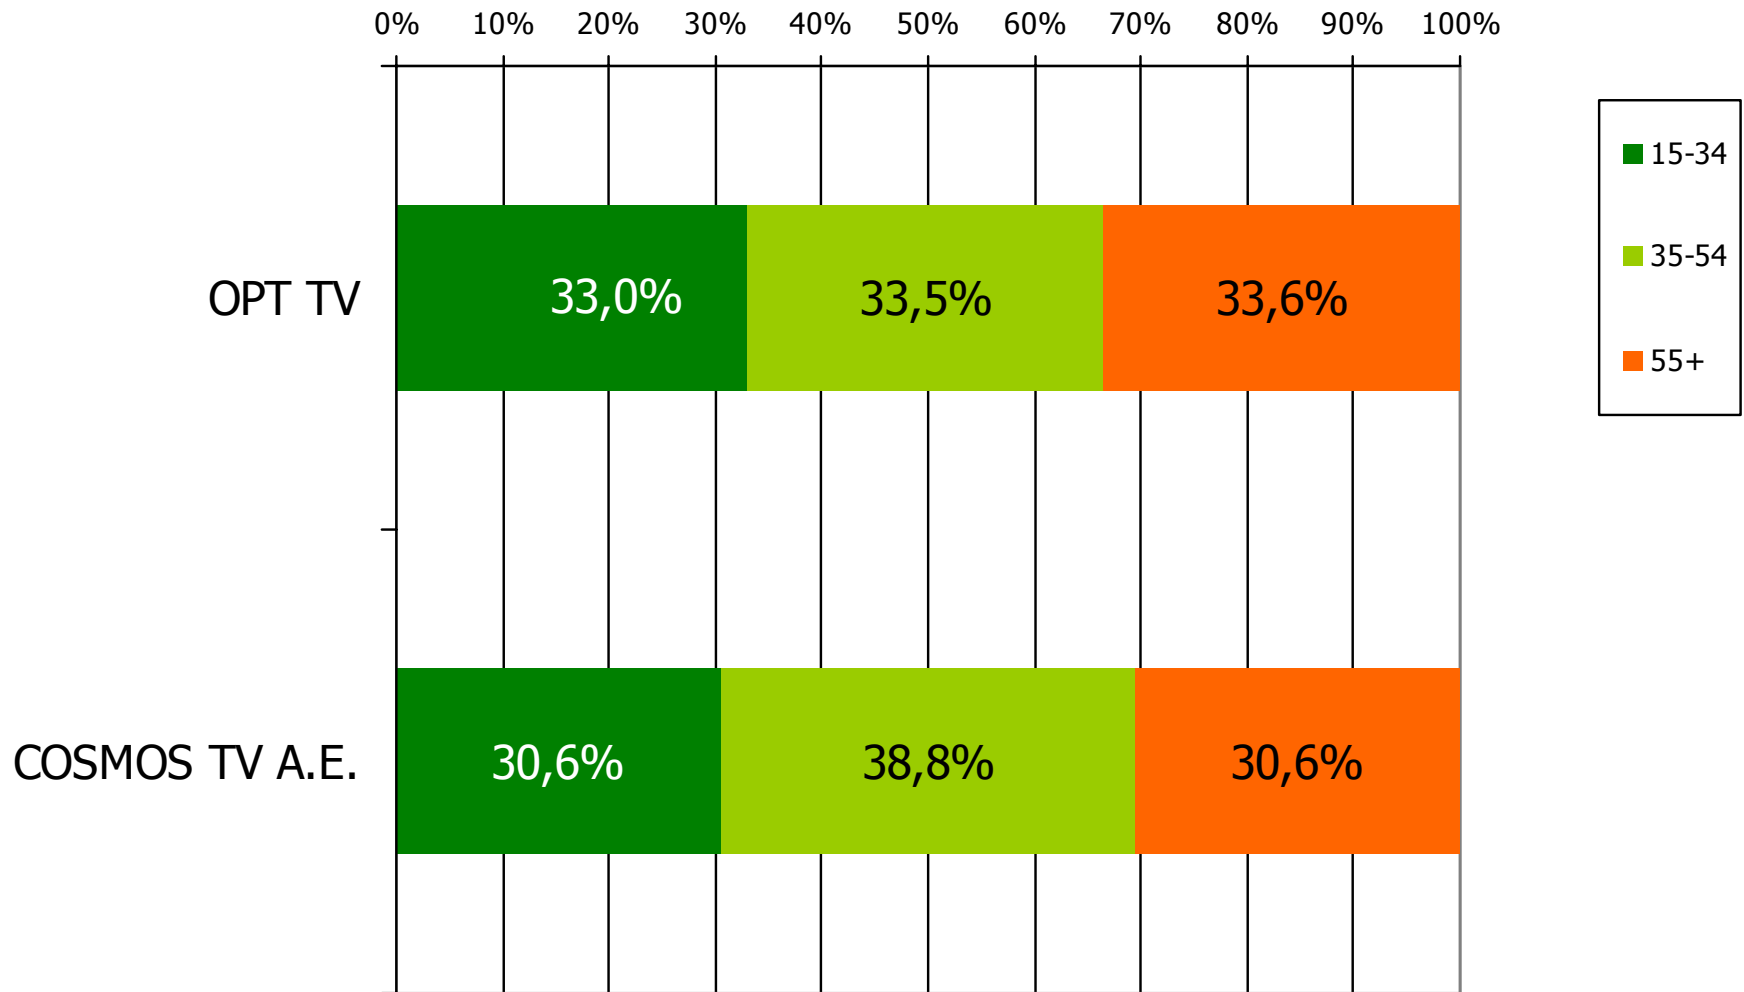

Μέση ημερήσια κάλυψη τοπικών τηλεοπτικών σταθμών Νομού Ηλείας – Ηλικία / Προφίλ

Τον τηλεοπτικό σταθμό... τον παρακολουθήσατε χτες;

Βάση = Τηλεθεατές (χθες) κάθε σταθμού