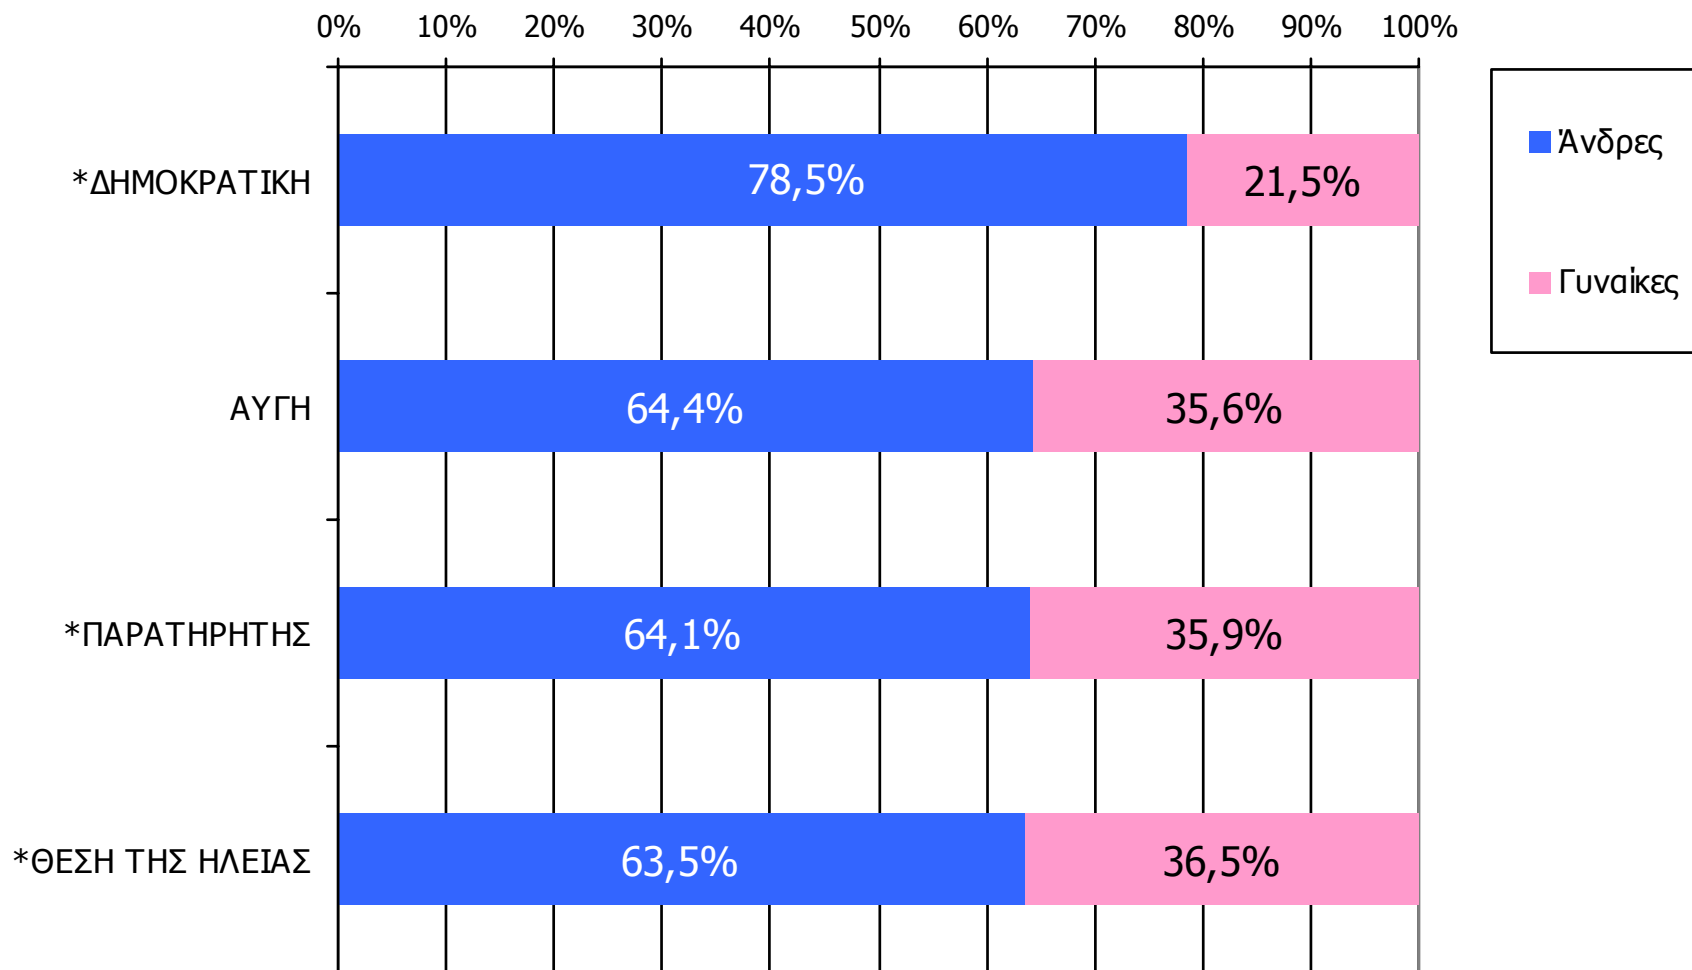

Αναγνωσιμότητα μέσω τεύχους εβδομαδιαίου τοπικού τύπου Νομού Ηλείας – Φύλο / Προφίλ

Πότε την διαβάσατε τελευταία φορά; (Την τελευταία εβδομάδα)

Βάση = Αναγνώστες (μέσω τεύχους) κάθε τίτλου

* Ενδεικτικά στοιχεία – Βάση μικρότερη των 60 ατόμων