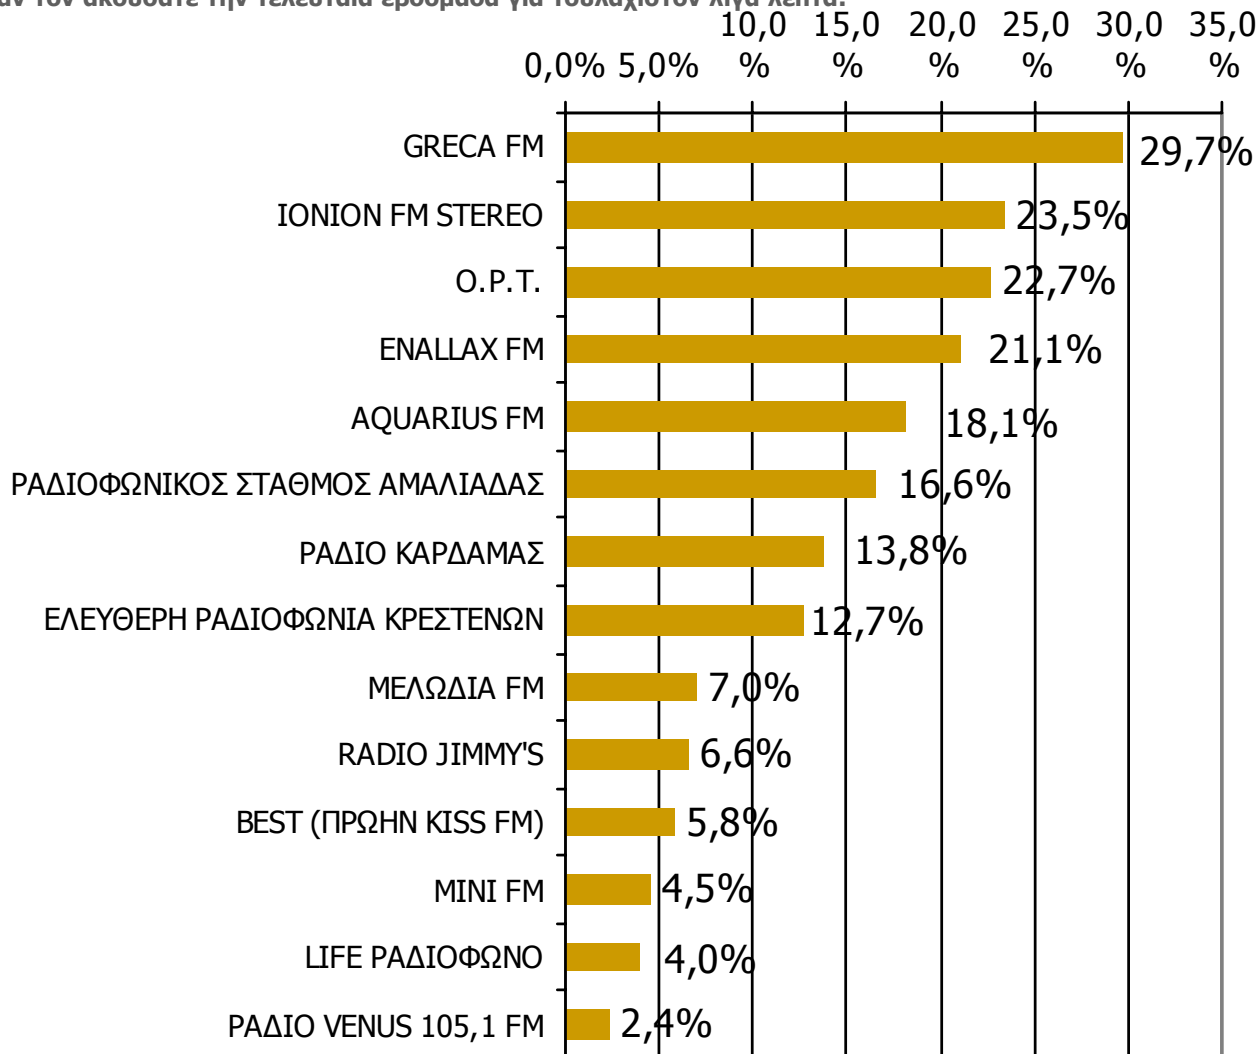

Αθροιστική ακροαματικότητα εβδομάδας τοπικών Ρ/Σ Νομού Ηλείας (λίγα λεπτά την τελευταία εβδομάδα)

Θα σας διαβάσω μια σειρά από τοπικούς ραδιοφωνικούς σταθμούς που εκπέμπουν στο νομό σας και θέλω να μου πείτε για κάθε έναν από αυτούς, αν τον ακούσατε την τελευταία εβδομάδα για τουλάχιστον λίγα λεπτά.