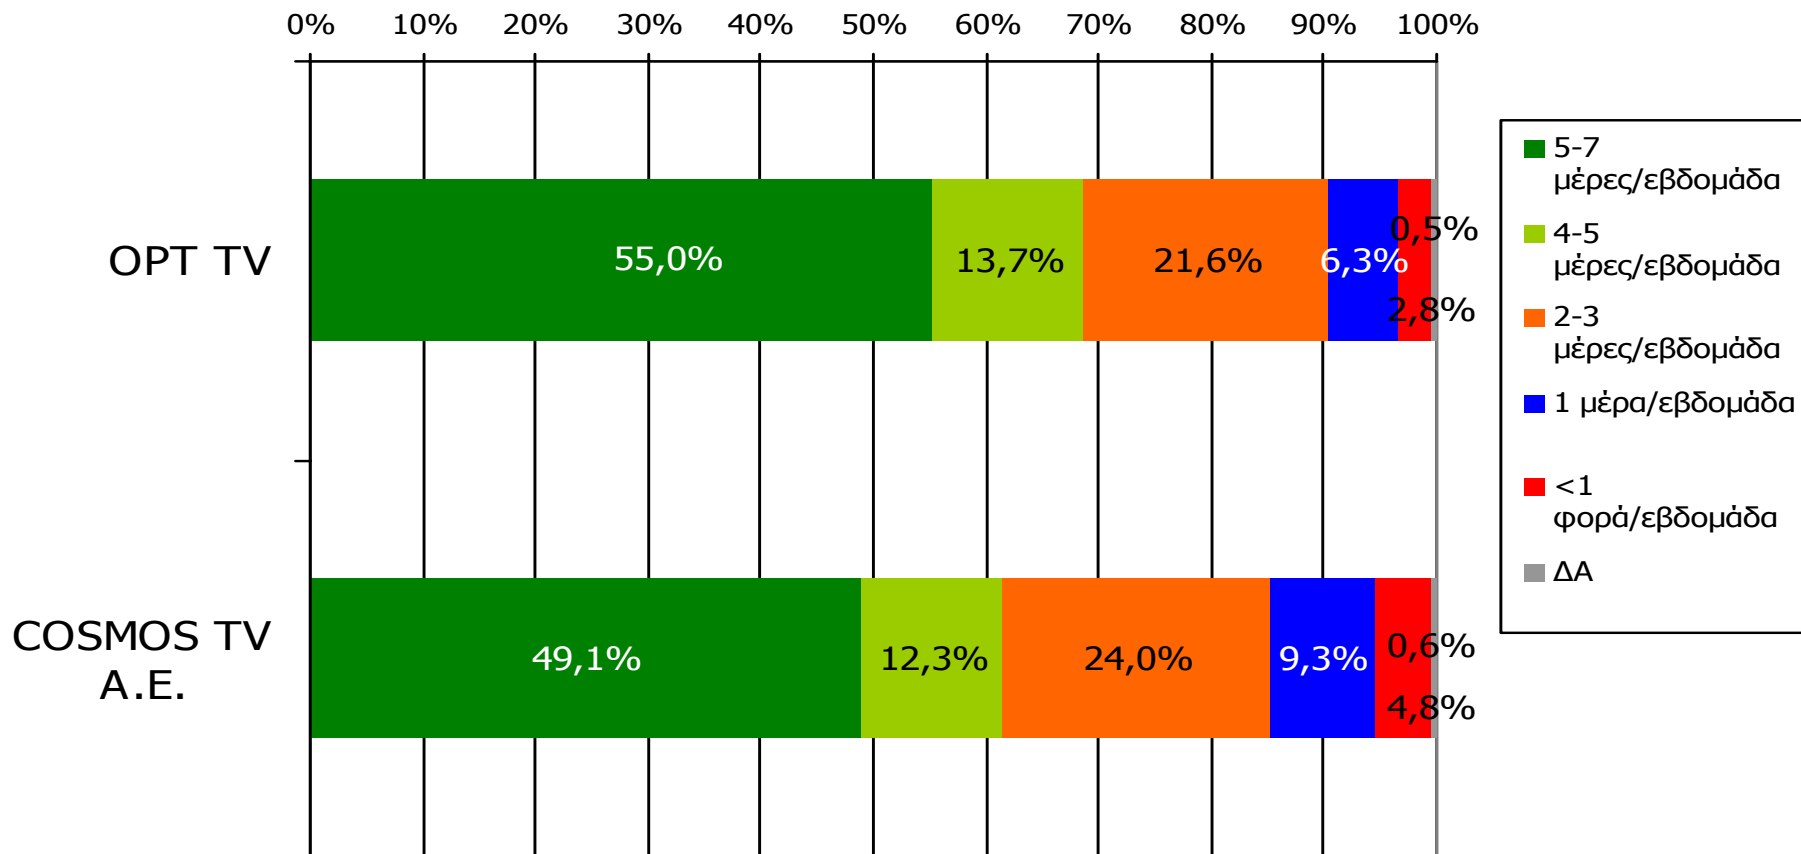

**Αθροιστική τηλεθέαση εβδομάδας τοπικών τηλεοπτικών σταθμών
Νομού Ηλείας (λίγα λεπτά την τελευταία εβδομάδα)
Προβολές στον πληθυσμό 15 ετών και άνω**

Πληθυσμός Νομού Ηλείας, 15 ετών και άνω: 154.462 άτομα	Προβολή στον πληθυσμό 15 ετών και άνω	95% Διάστημα Εμπιστοσύνης	
		Κάτω φράγμα	Άνω φράγμα
OPT TV	109.000	104.000	113.000
COSMOS TV A.E.	57.000	52.000	62.000

ΣΥΧΝΟΤΗΤΑ ΤΗΛΕΘΕΑΣΗΣ ΤΗΛΕΟΠΤΙΚΩΝ ΣΤΑΘΜΩΝ Νομού Ηλείας (λίγα λεπτά την τελευταία εβδομάδα)

Πόσο συχνά παρακολουθείτε τον τηλεοπτικό σταθμό...

Βάση = Τηλεθεατές (εβδομάδας) κάθε σταθμού