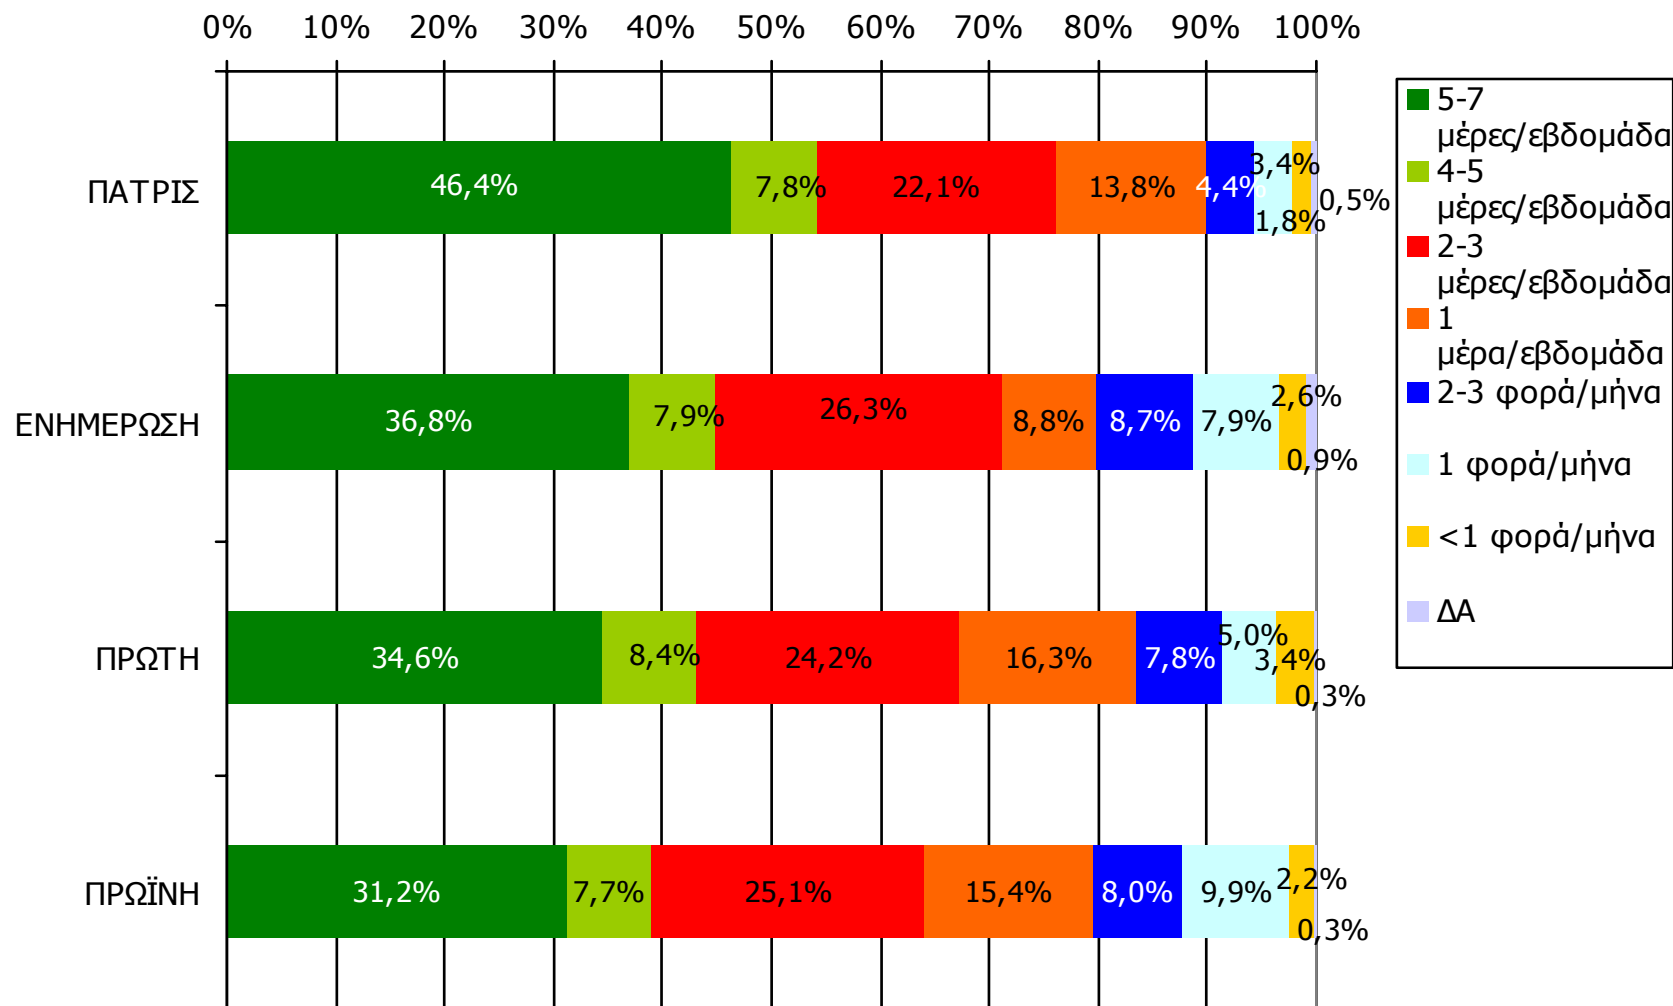

**Αθροιστική αναγνωσιμότητα τριμήνου ημερήσιου τοπικού τύπου
(έστω 2' το τελευταίο τρίμηνο) Νομού Ηλείας
Προβολές στον πληθυσμό 15 ετών και άνω**

Πληθυσμός Νομού Ηλείας, 15 ετών και άνω: 154.462 άτομα	Προβολή στον πληθυσμό 15 ετών και άνω	95% Διάστημα Εμπιστοσύνης	
		Κάτω φράγμα	Άνω φράγμα
ΠΑΤΡΙΣ	106.000	101.000	111.000
ΠΡΩΤΗ	61.000	56.000	66.000
ΠΡΩΪΝΗ	53.000	49.000	58.000
ΕΝΗΜΕΡΩΣΗ	20.000	16.000	23.000

ΣΥΧΝΟΤΗΤΑ ΑΝΑΓΝΩΣΗΣ ΗΜΕΡΗΣΙΩΝ ΕΦΗΜΕΡΙΔΩΝ Νομού Ηλείας (έστω 2' το τελευταίο τρίμηνο)

Πόσο συχνά διαβάζετε την εφημερίδα...

Βάση = Αναγνώστες (τριμήνου) κάθε τίτλου