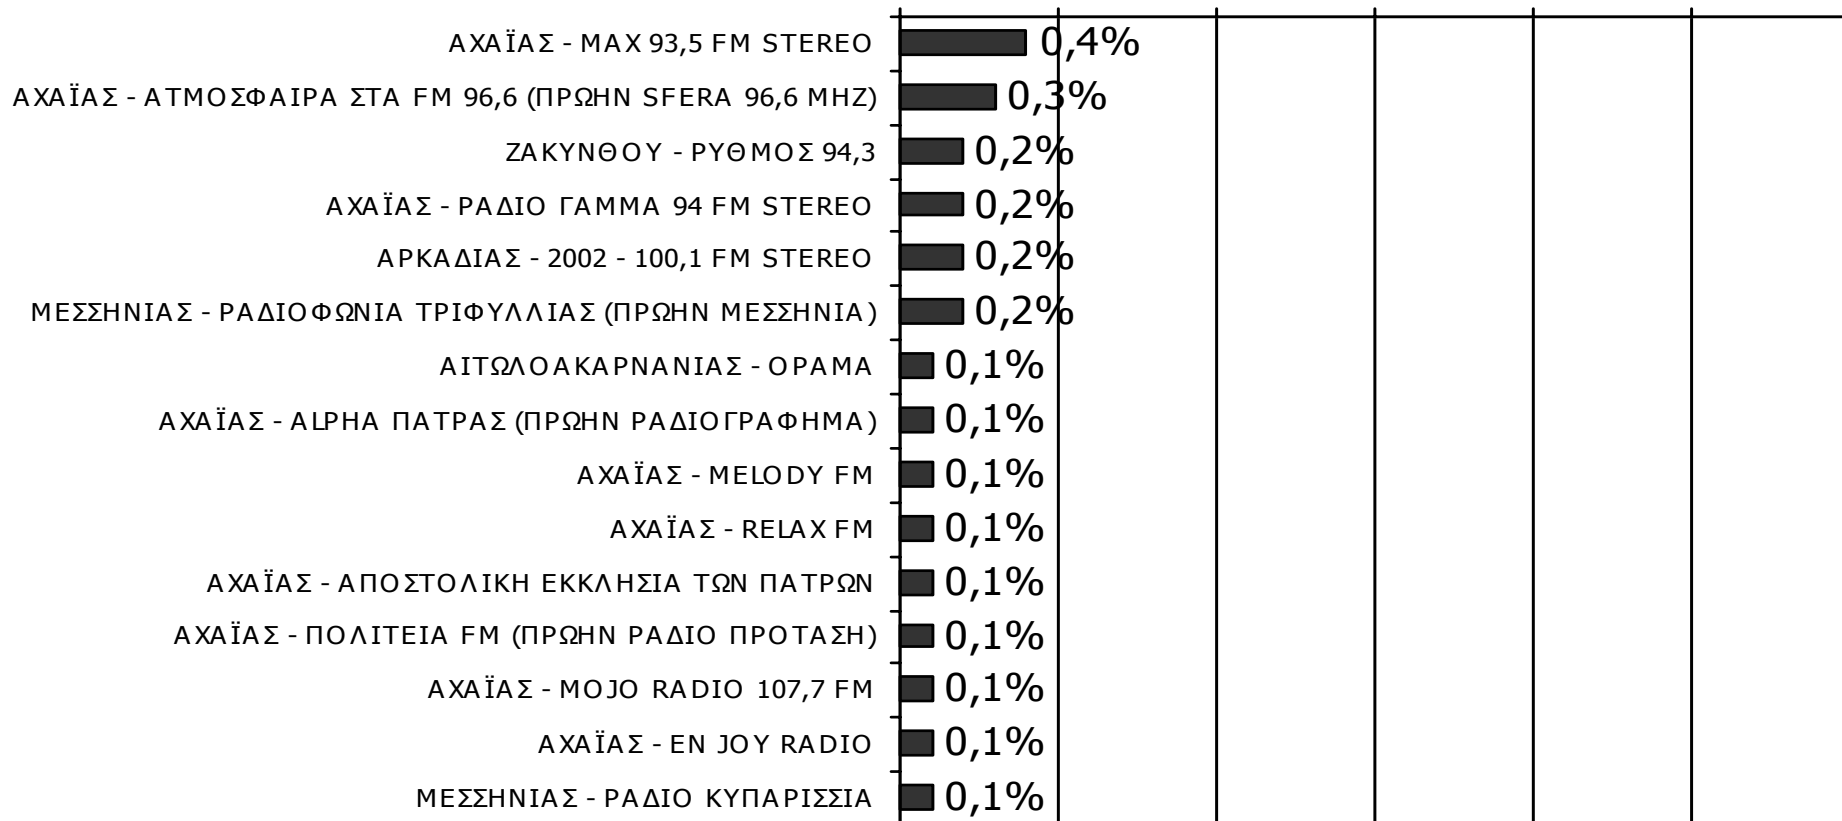

ΑΚΡΟΑΣΗ ΡΑΔΙΟΦΩΝΙΚΩΝ ΣΤΑΘΜΩΝ (λίγα λεπτά την τελευταία εβδομάδα) - 2

Γενικά χθες ακούσατε άλλους τοπικούς ραδιοφωνικούς σταθμούς που εκπέμπουν στο νομό σας; Αν ναι, ποιους;

(Δεν άκουσα: 96,1%)

0,0% 0,5% 1,0% 1,5% 2,0% 2,5% 3,0%

Παρουσιάζονται οι Ρ/Σ που εμφάνισαν ποσοστό < 0,5%

Βάση = Σύνολο ερωτηθέντων (N=900)