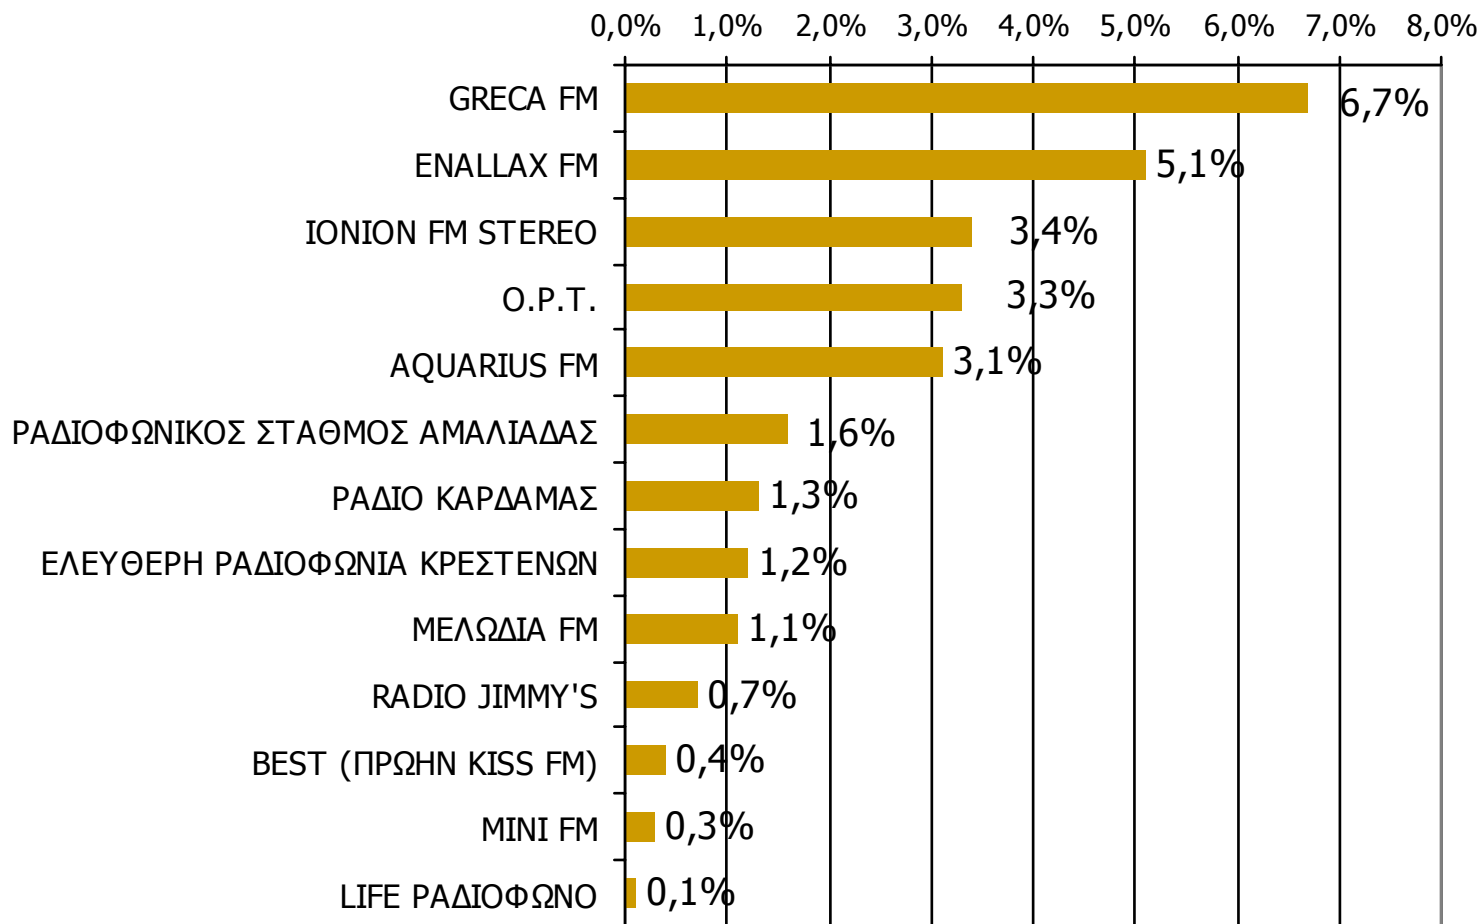

Μέση κάλυψη χρονικών ζωνών της ημέρας τοπικών Ρ/Σ Νομού Ηλείας 16:00-19:59

Ποιες ώρες ακούσατε το ραδιοφωνικό σταθμό...

* Εμφανίζονται οι Ρ/Σ που αναφέρθηκαν στη συγκεκριμένη ζώνη

Βάση = Σύνολο ερωτηθέντων (N=900)