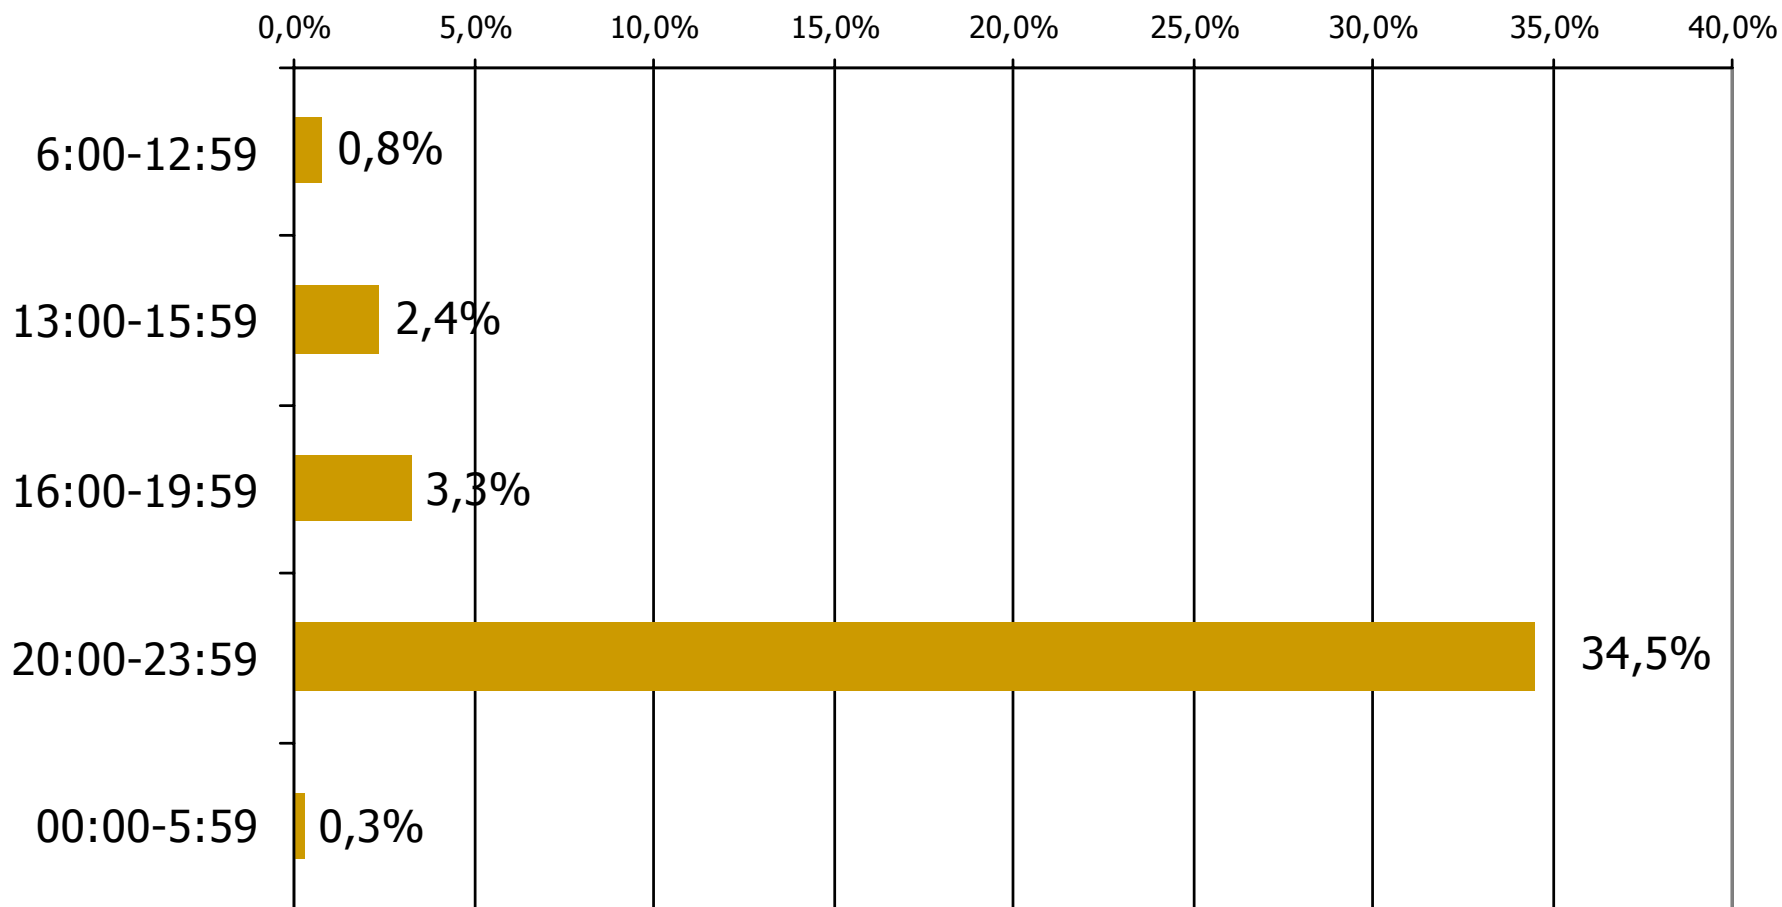

Μέση κάλυψη χρονικών ζωνών της ημέρας τοπικών τηλεοπτικών σταθμών Νομού Ηλείας

Βάση = Σύνολο ερωτηθέντων (N=900)