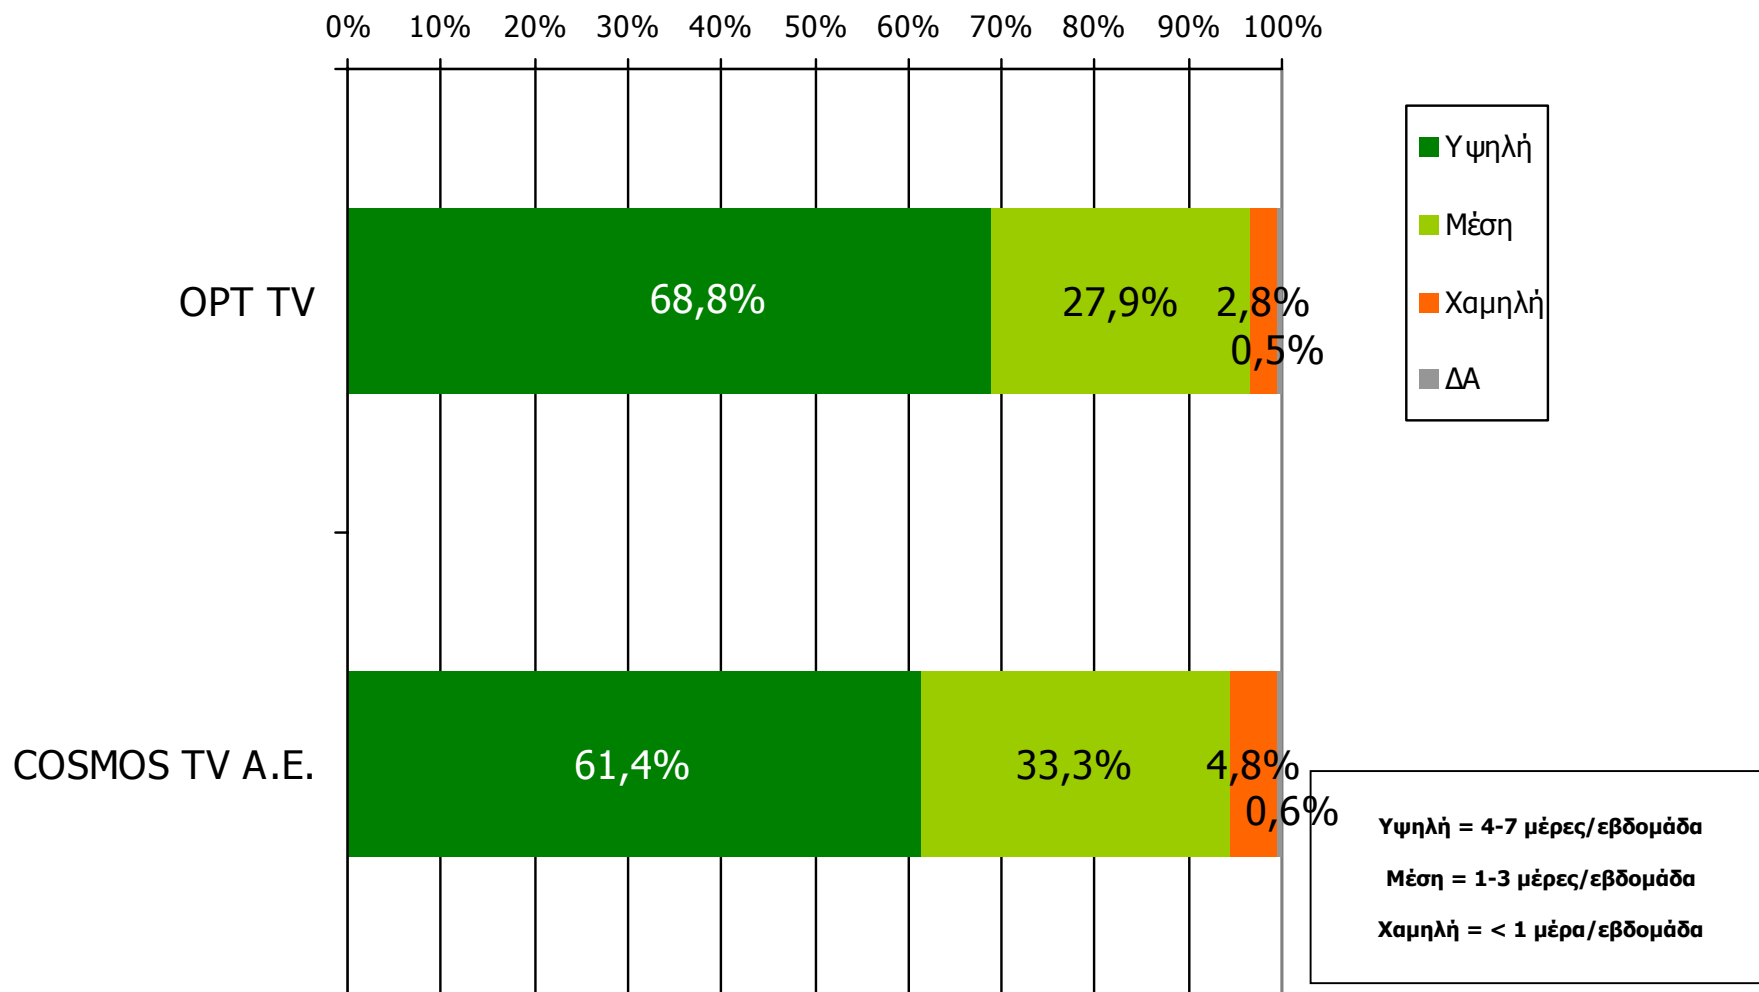

ΣΥΧΝΟΤΗΤΑ ΤΗΛΕΘΕΑΣΗΣ ΤΗΛΕΟΠΤΙΚΩΝ ΣΤΑΘΜΩΝ Νομού Ηλείας (λίγα λεπτά την τελευταία εβδομάδα)

Πόσο συχνά παρακολουθείτε τον τηλεοπτικό σταθμό...

Βάση = Τηλεθεατές (εβδομάδας) κάθε σταθμού