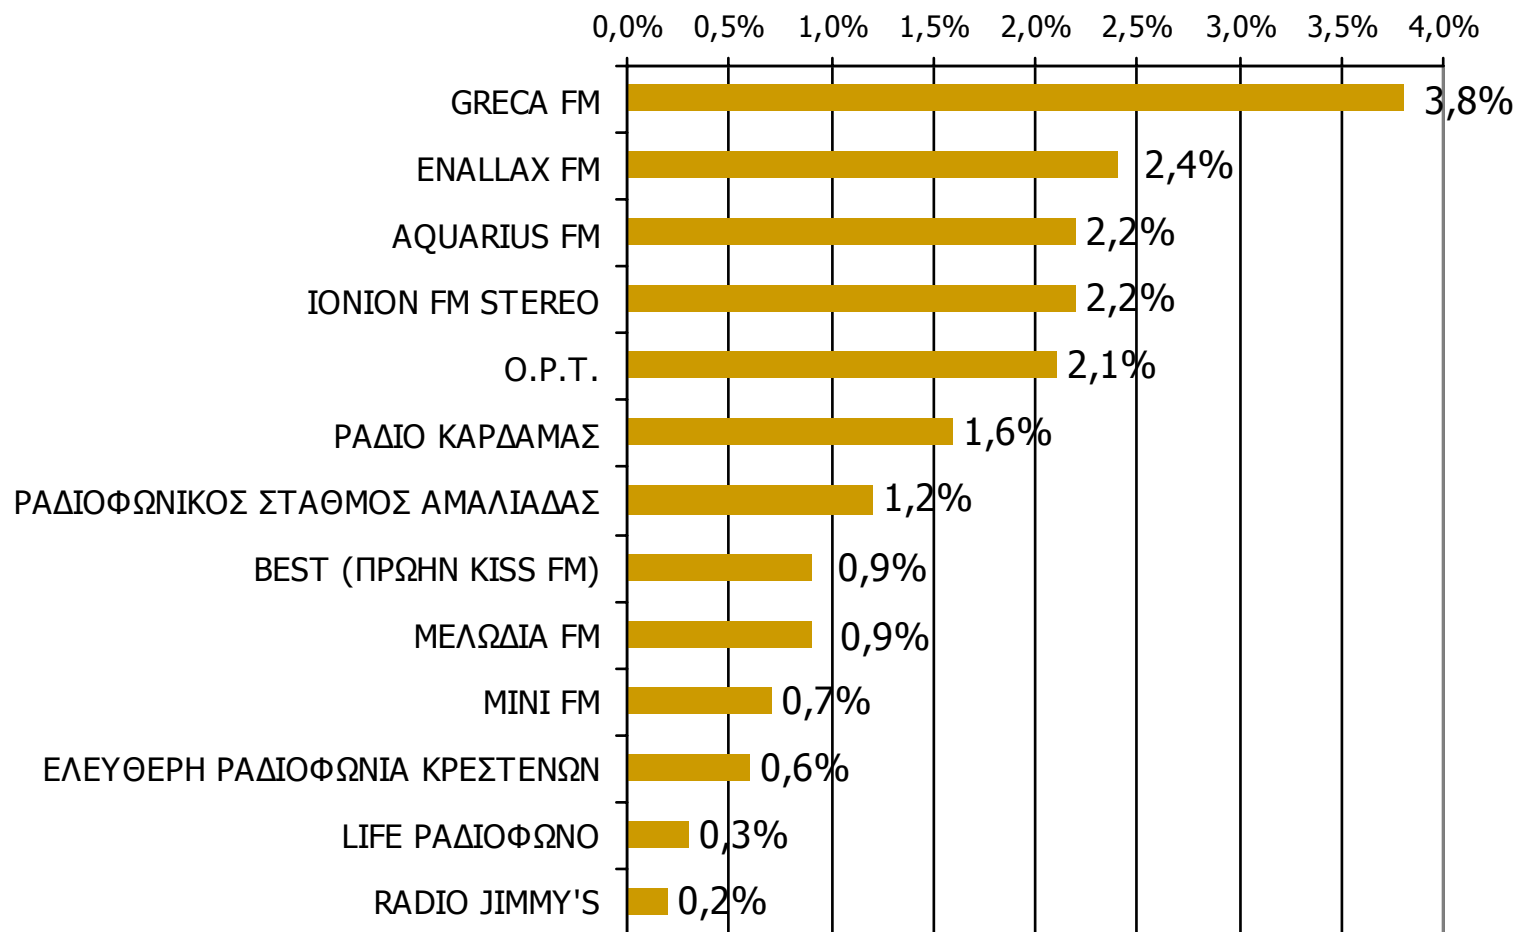

Μέση κάλυψη χρονικών ζωνών της ημέρας τοπικών Ρ/Σ Νομού Ηλείας 20:00-23:59

Ποιες ώρες ακούσατε το ραδιοφωνικό σταθμό...

* Εμφανίζονται οι Ρ/Σ που αναφέρθηκαν στη συγκεκριμένη ζώνη

Βάση = Σύνολο ερωτηθέντων (N=900)