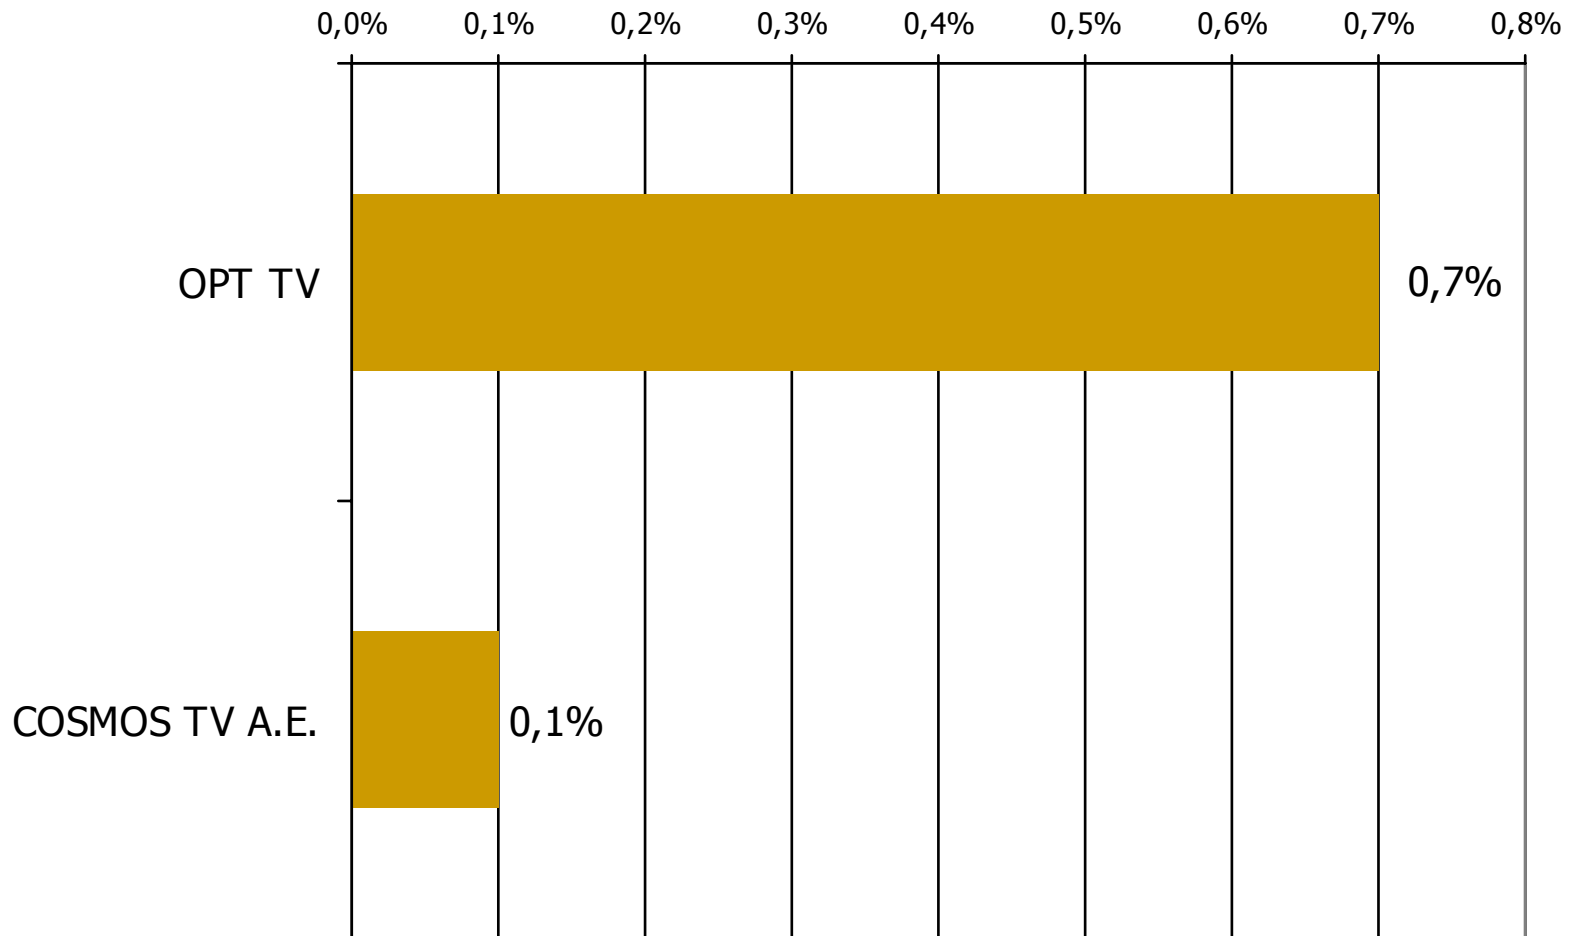

Μέση κάλυψη χρονικών ζωνών της ημέρας τοπικών τηλεοπτικών σταθμών Νομού Ηλείας 6:00-12:59

Ποιες ώρες παρακολουθήσατε τον τηλεοπτικό σταθμό...

Βάση = Σύνολο ερωτηθέντων (N=900)