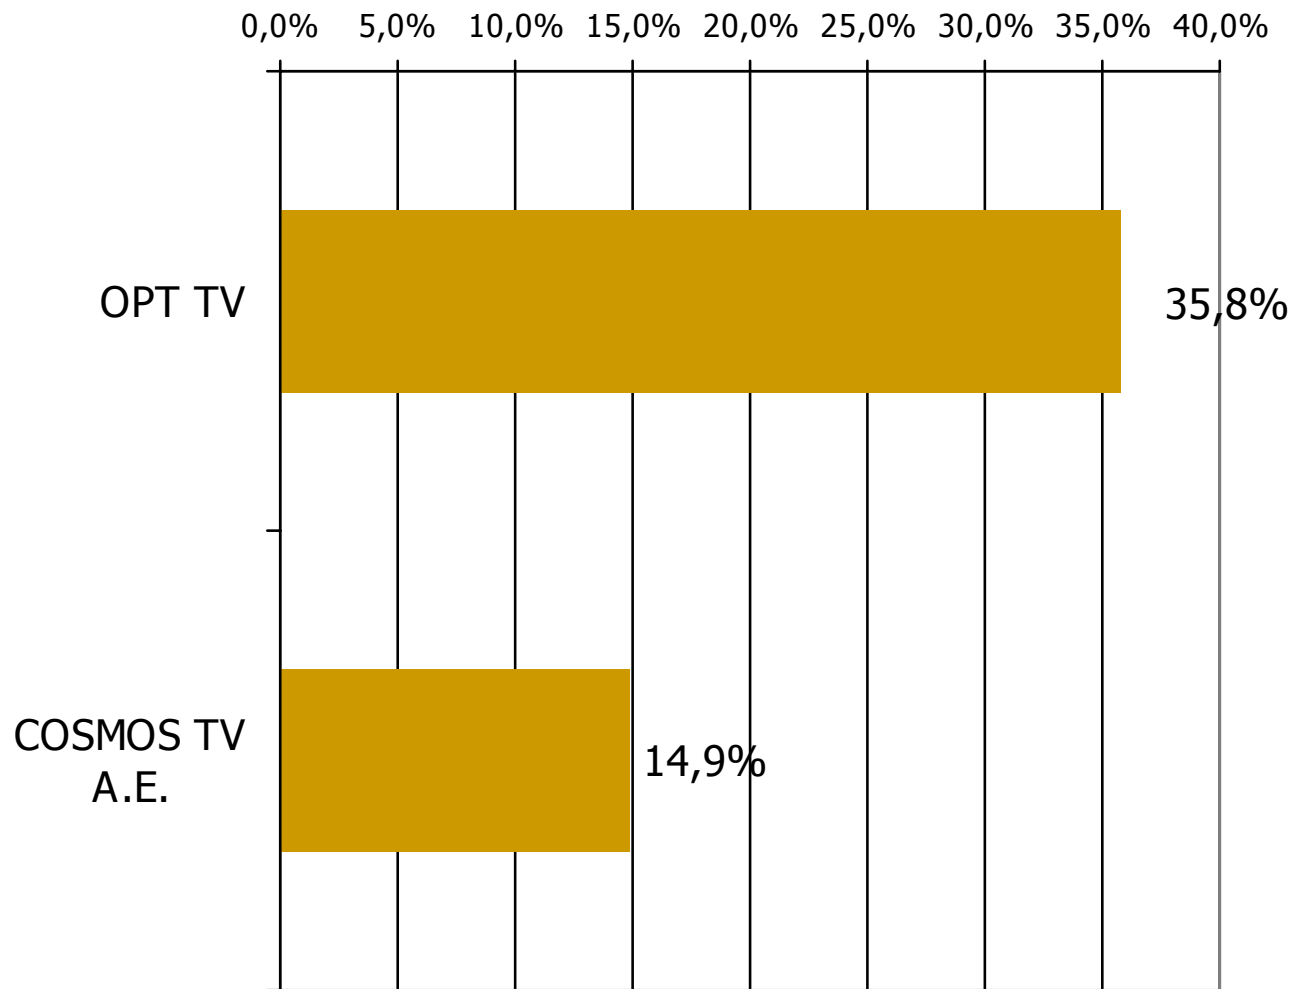

Μέση ημερήσια κάλυψη τοπικών τηλεοπτικών σταθμών Νομού Ηλείας

Τον τηλεοπτικό σταθμό... τον παρακολουθήσατε χτες;

Βάση = Σύνολο ερωτηθέντων (N=900)