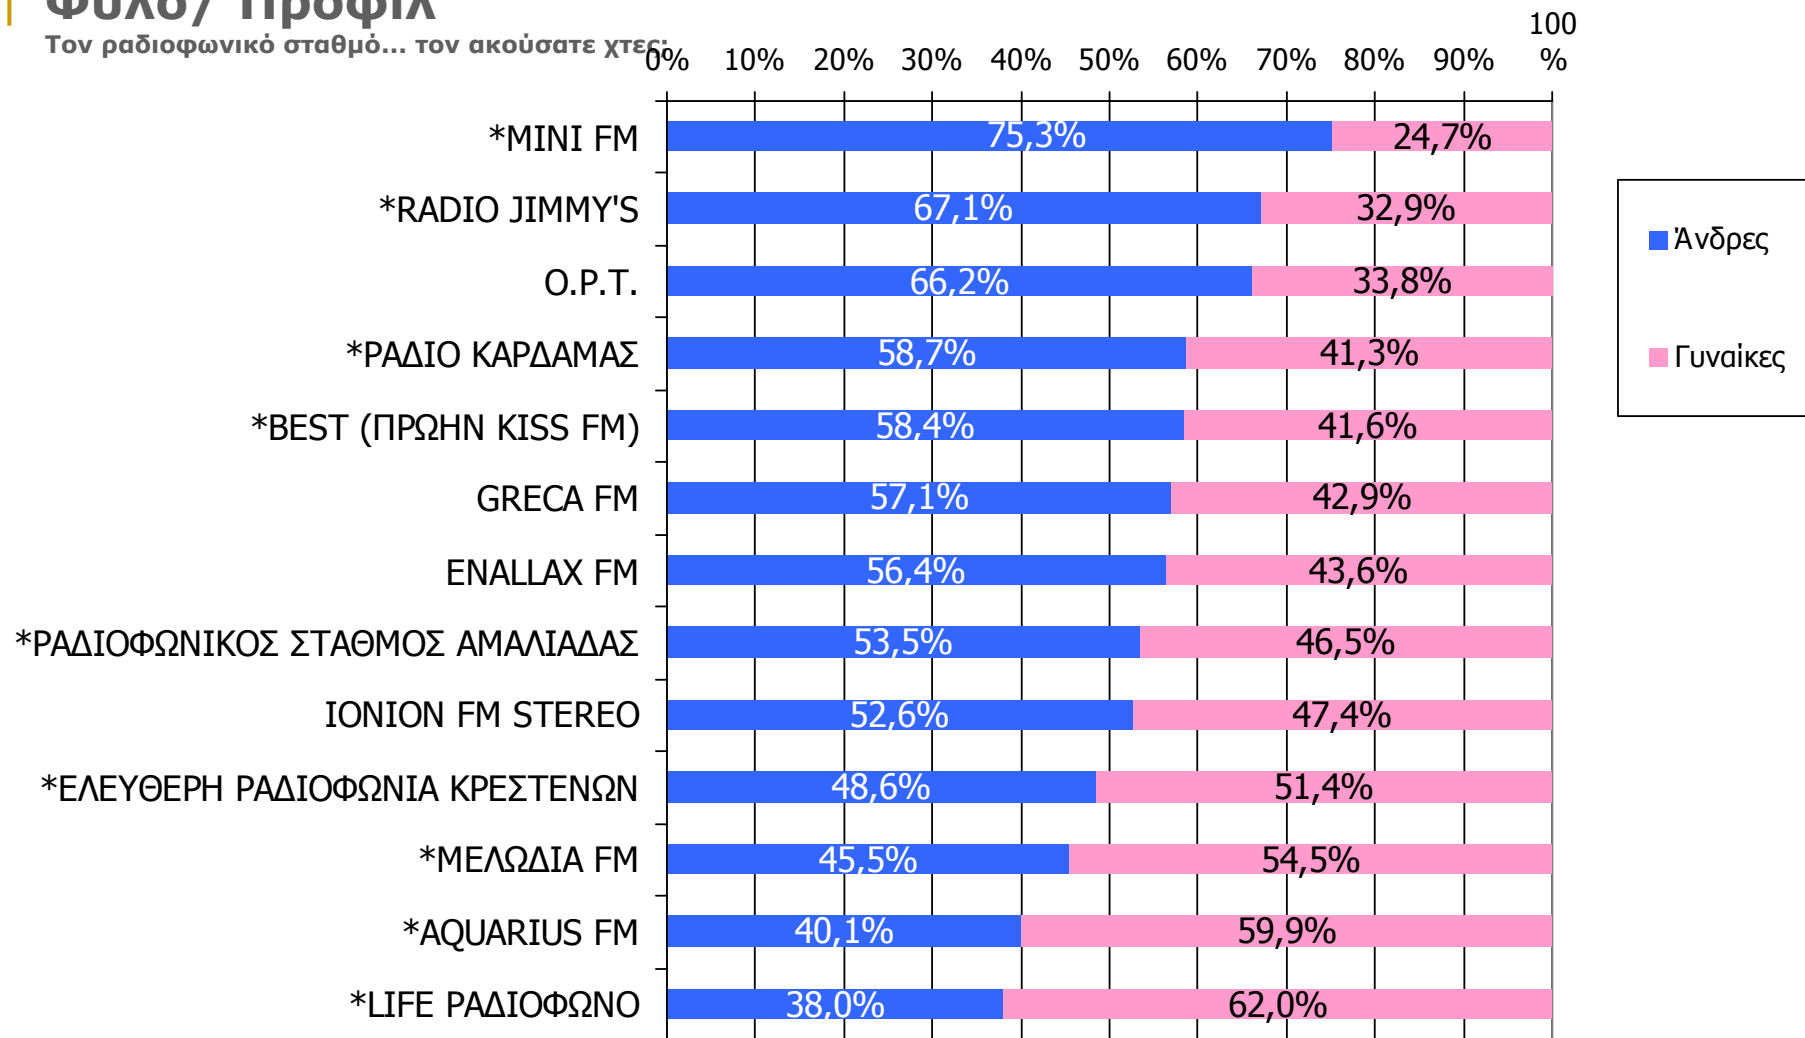

Μέση ημερήσια κάλυψη τοπικών Ρ/Σ Νομού Ηλείας – Φύλο/ Προφίλ

Τον ραδιοφωνικό σταθμό... τον ακούσατε χτες;

* Εμφανίζονται οι Ρ/Σ που αναφέρθηκαν

Βάση = Ακροατές (χθες) κάθε σταθμού

* Ενδεικτικά στοιχεία – Βάση μικρότερη των 60 ατόμων