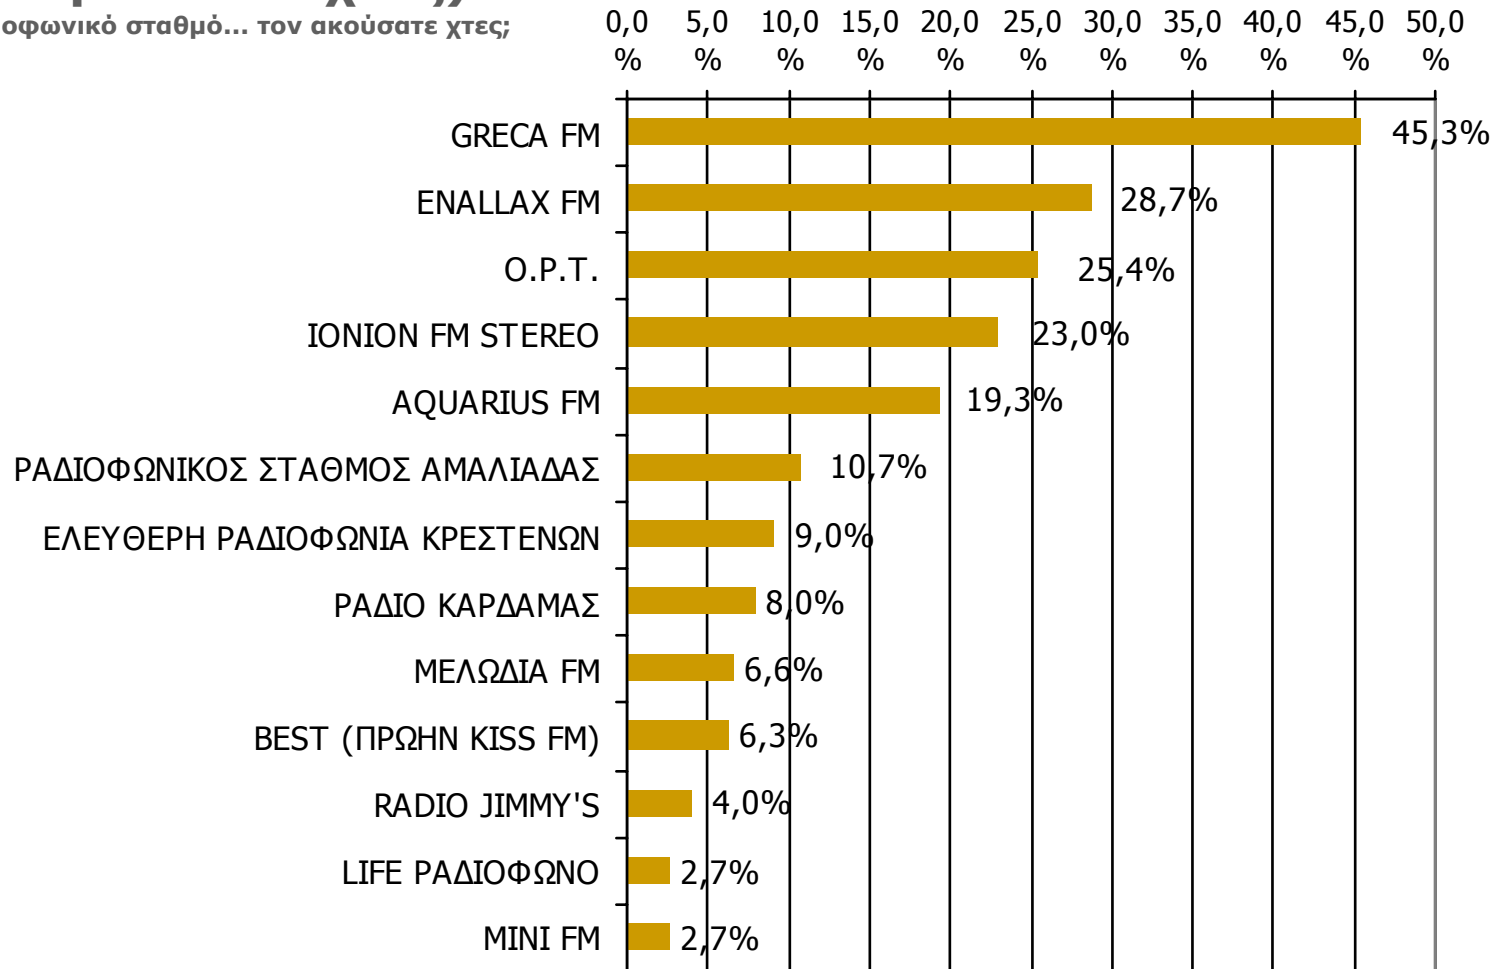

Μέση ημερήσια κάλυψη τοπικών Ρ/Σ Νομού Ηλείας (Στο σύνολο των ακροατών - χθες)

Τον ραδιοφωνικό σταθμό... ΤΟΝ ΑΚΟΥΣΑΤΕ ΧΤΕΣ;

Βάση = Ακροατές τοπικών Ρ/Σ (χθες) N=300

* Εμφανίζονται οι Ρ/Σ που αναφέρθηκαν