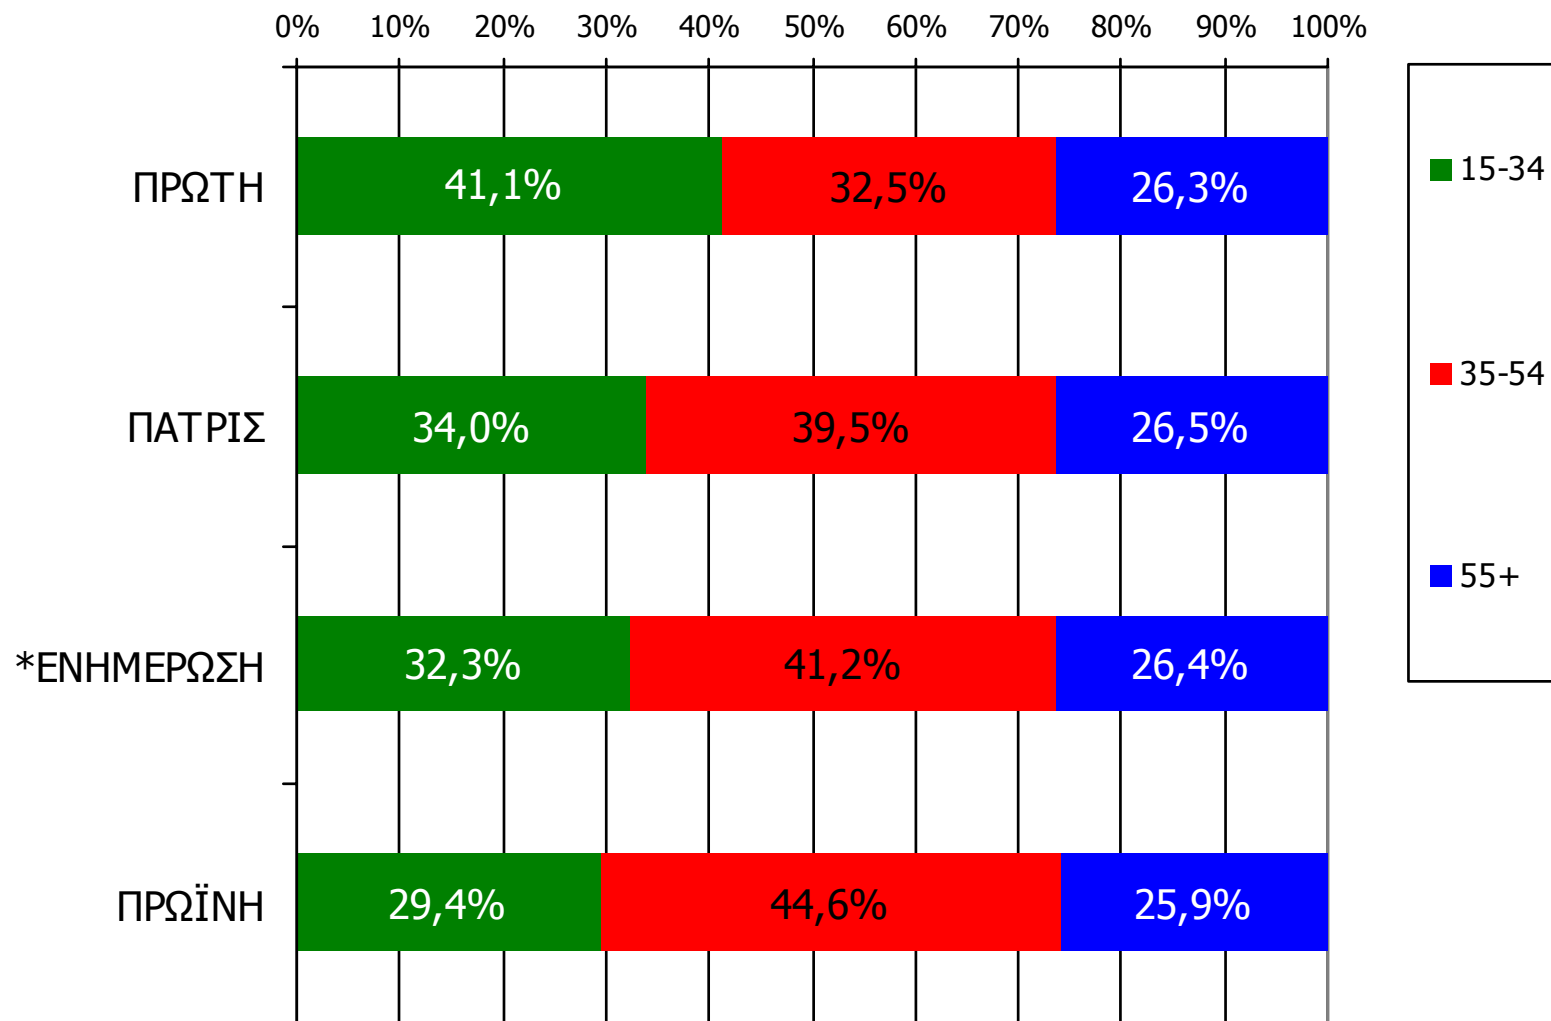

Αναγνωσιμότητα μέσου τεύχους ημερήσιου τοπικού τύπου Νομού Ηλείας - Ηλικία/ Προφίλ

Πότε την διαβάσατε τελευταία φορά; (Χθες ή την τελευταία φορά που κυκλοφόρησε)

Βάση = Αναγνώστες (μέσου τεύχους) κάθε τίτλου

* Ενδεικτικά στοιχεία – Βάση μικρότερη των 60 ατόμων