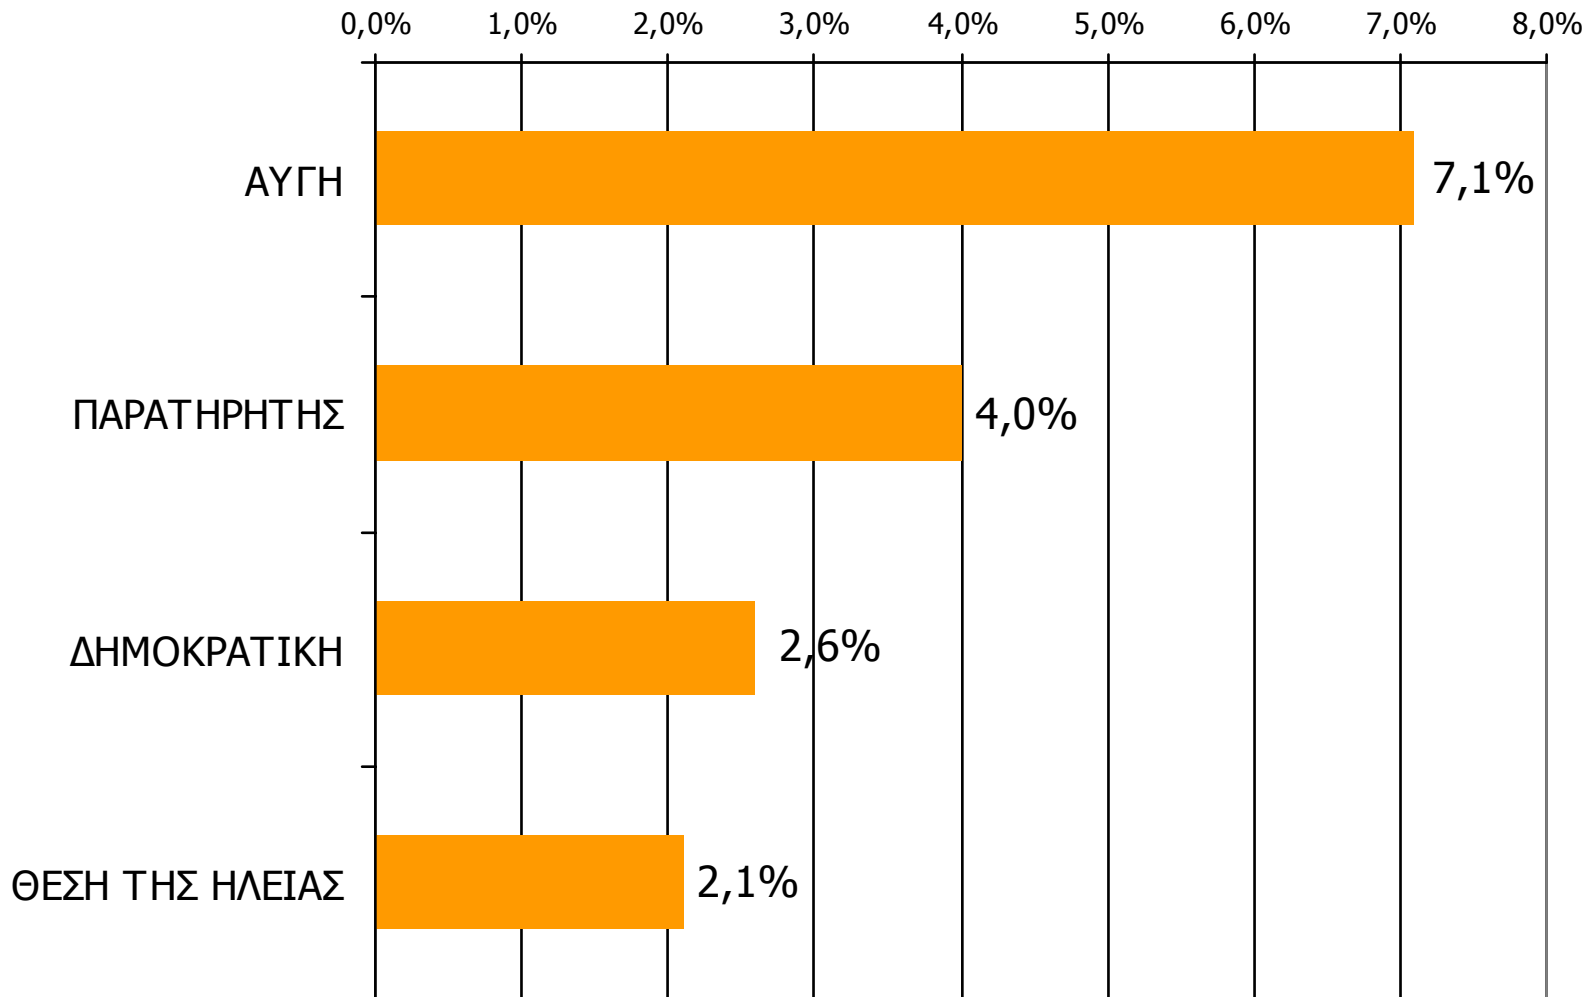

Αναγνωσιμότητα μέσου τεύχους εβδομαδιαίου τοπικού τύπου Νομού Ηλείας

Πότε την διαβάσατε τελευταία φορά; (Την τελευταία εβδομάδα)

Βάση = Σύνολο ερωτηθέντων (N=900)