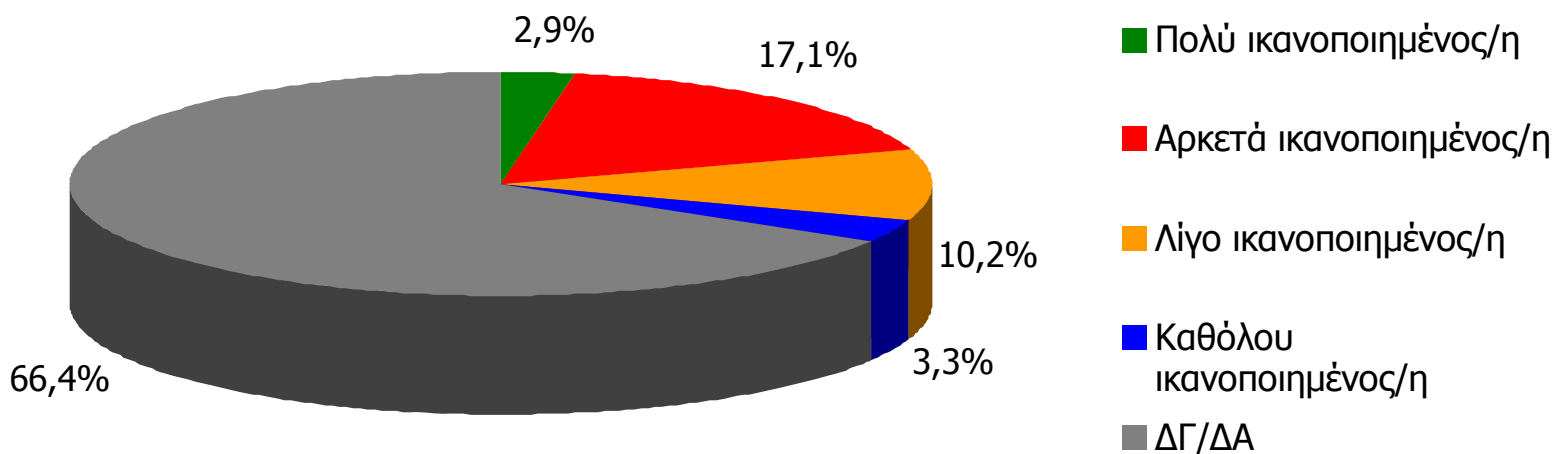

Γενική ικανοποίηση από ποιότητα ενημέρωσης Τηλεοπτικών Σταθμών Γειτονικών Νομών [3]

Γενικά πόσο ικανοποιημένος/η αισθάνεστε από την ποιότητα της ενημέρωσης που παρέχουν οι Τηλεοπτικοί σταθμοί που εκπέμπουν από γειτονικούς Νομούς;

Τηλεοπτικοί σταθμοί γειτονικών Νομών

M.O.: 2.58

Βάση = Σύνολο ερωτηθέντων (N=900)