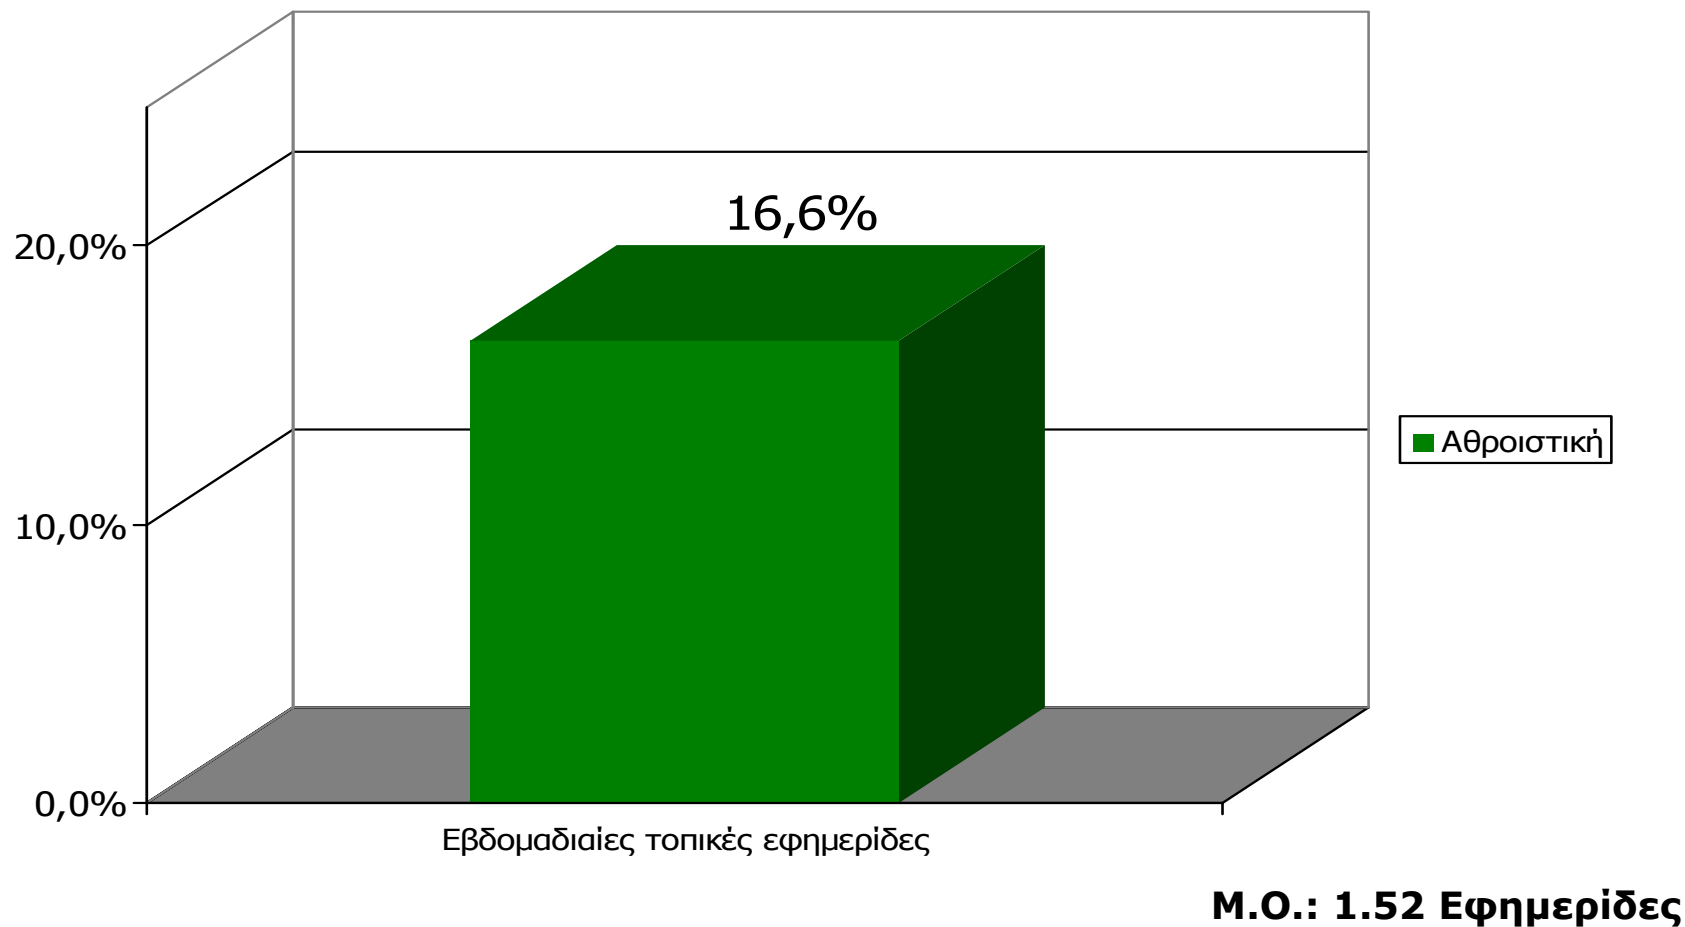

Αθροιστική αναγνωσιμότητα τριμήνου εβδομαδιαίου τοπικού τύπου Νομού Ηλείας (έστω 2' το τελευταίο τρίμηνο)

Βάση = Σύνολο ερωτηθέντων (N=900)