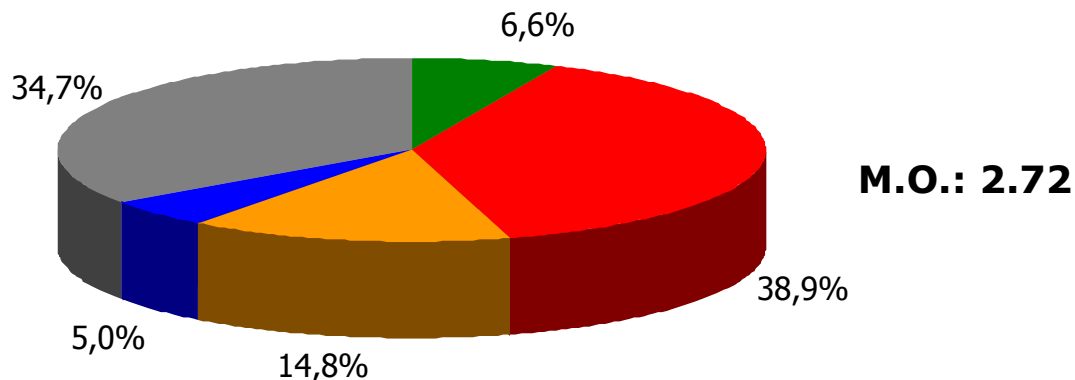

Γενική ικανοποίηση από ποιότητα ενημέρωσης ΜΜΕ Νομού Ηλείας [2]

Γενικά πόσο ικανοποιημένος/η αισθάνεστε από την ποιότητα της ενημέρωσης που παρέχουν οι Ραδιοφωνικοί και Τηλεοπτικοί σταθμοί του Νομού;

Ραδιοφωνικοί Σταθμοί

Τηλεοπτικοί σταθμοί