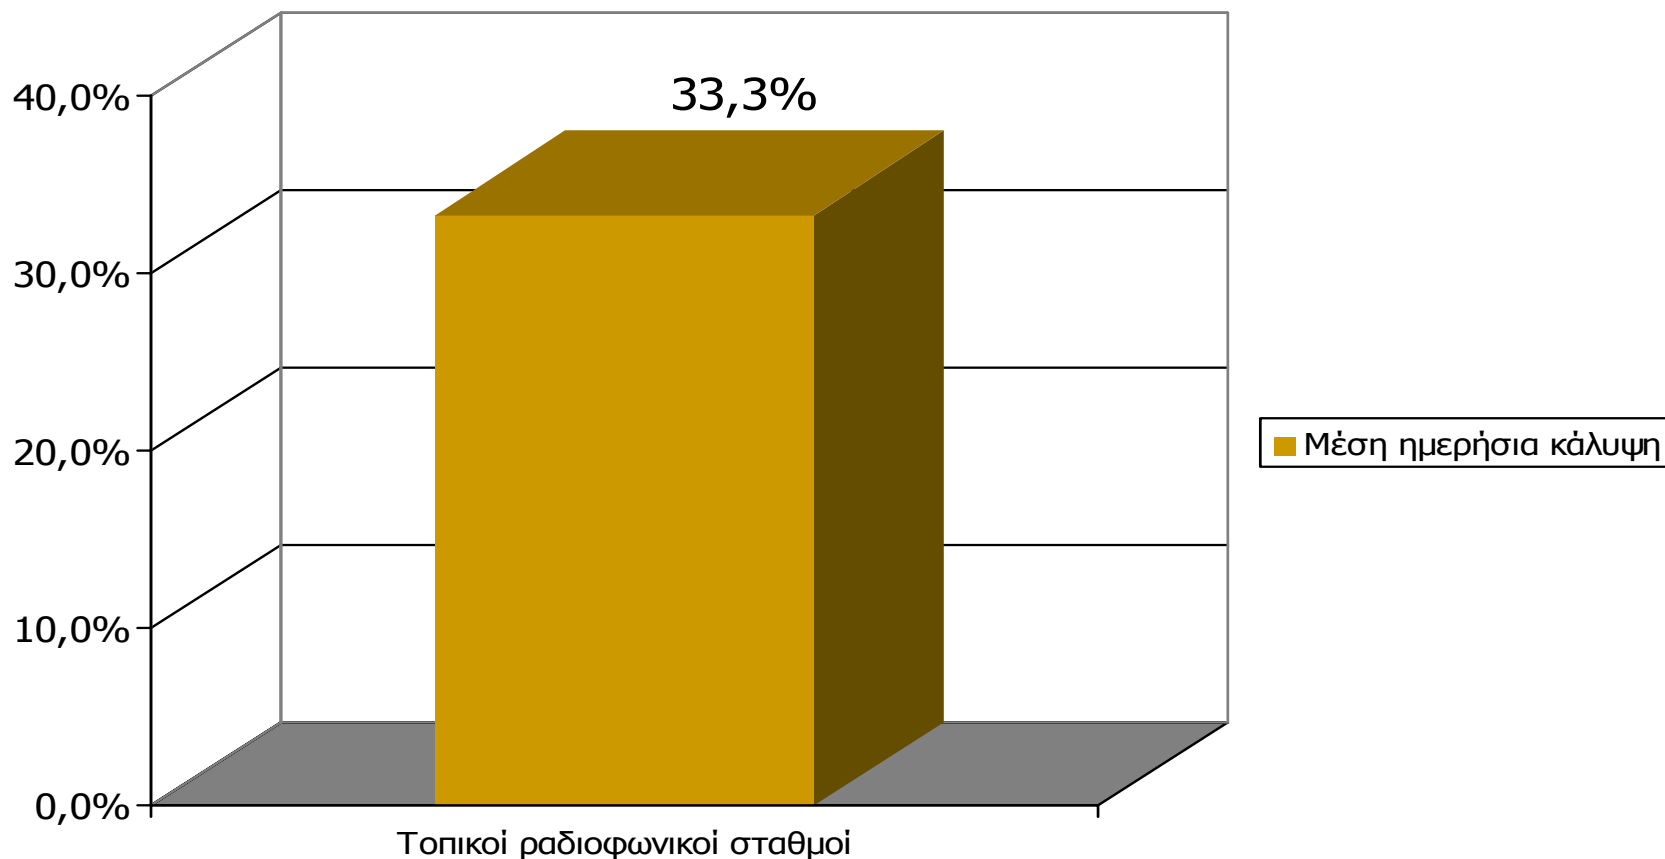

Μέση ημερήσια κάλυψη τοπικών Ρ/Σ Νομού Ηλείας (χθες)

Μ.Ο.: 1.92 Ρ/Σ

Βάση = Σύνολο ερωτηθέντων (N=900)