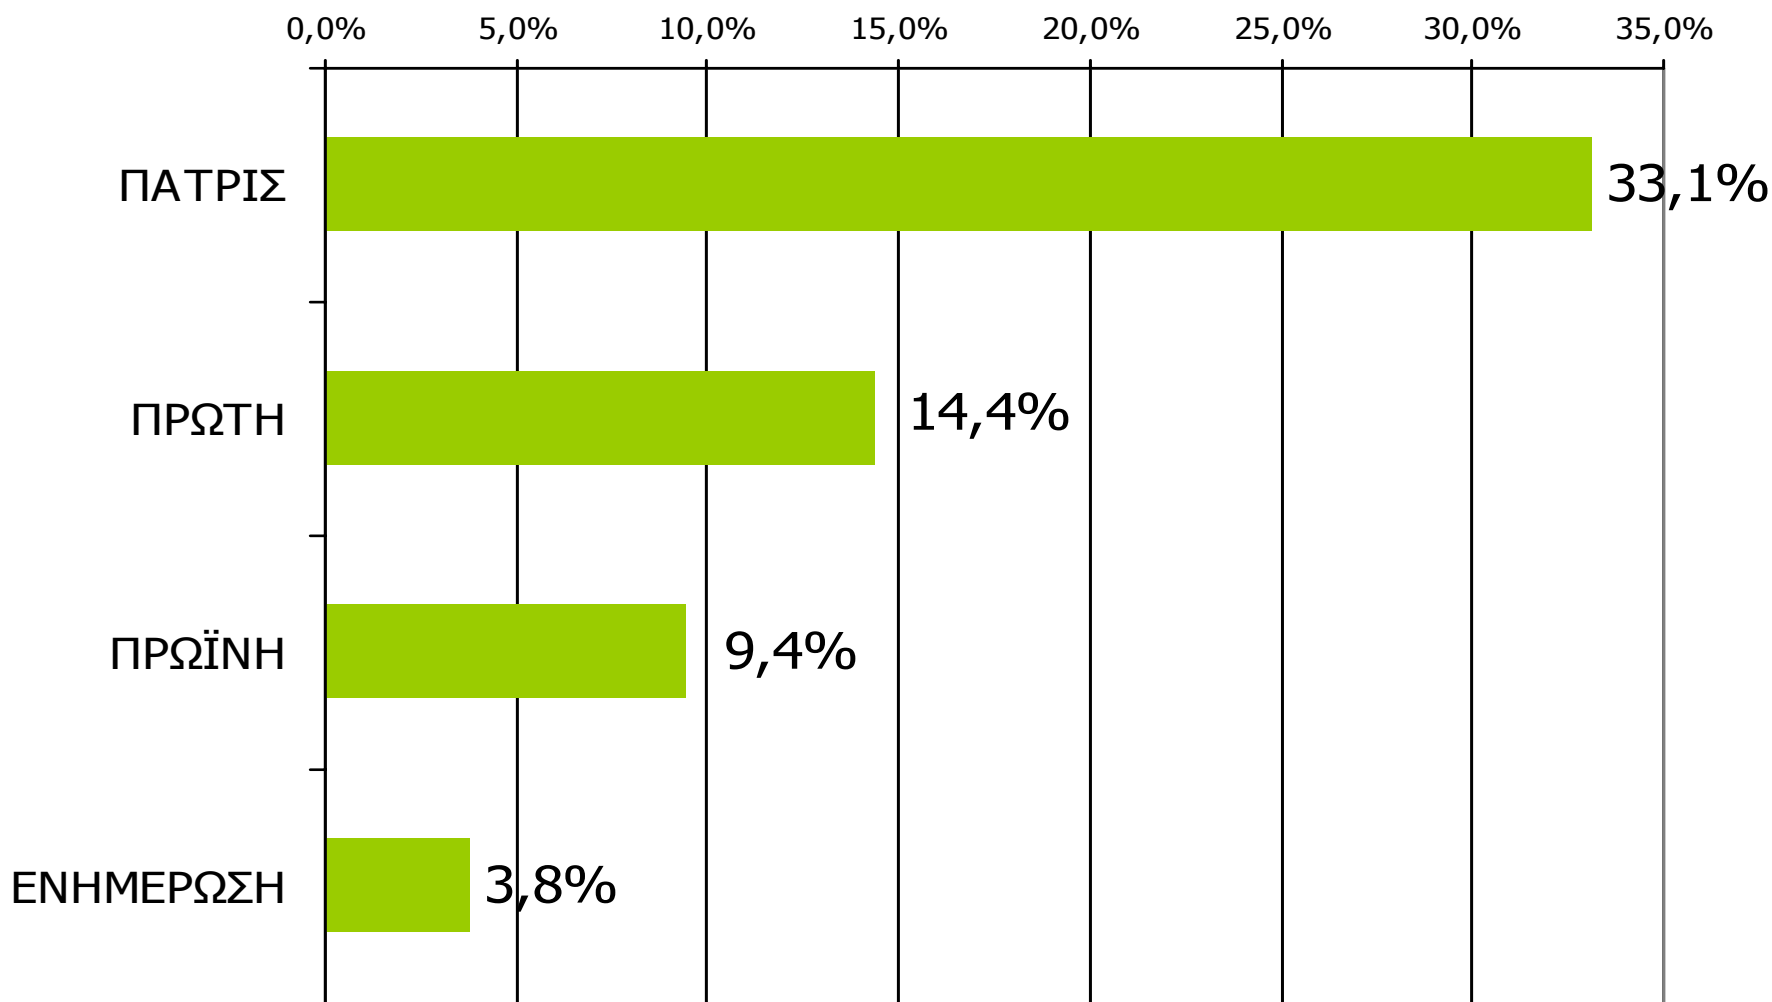

Αναγνωσιμότητα μέσου τεύχους ημερήσιου τοπικού τύπου Νομού Ηλείας

Πότε την διαβάσατε τελευταία φορά; (Χθες ή την τελευταία φορά που κυκλοφόρησε)

Βάση = Σύνολο ερωτηθέντων (N=900)