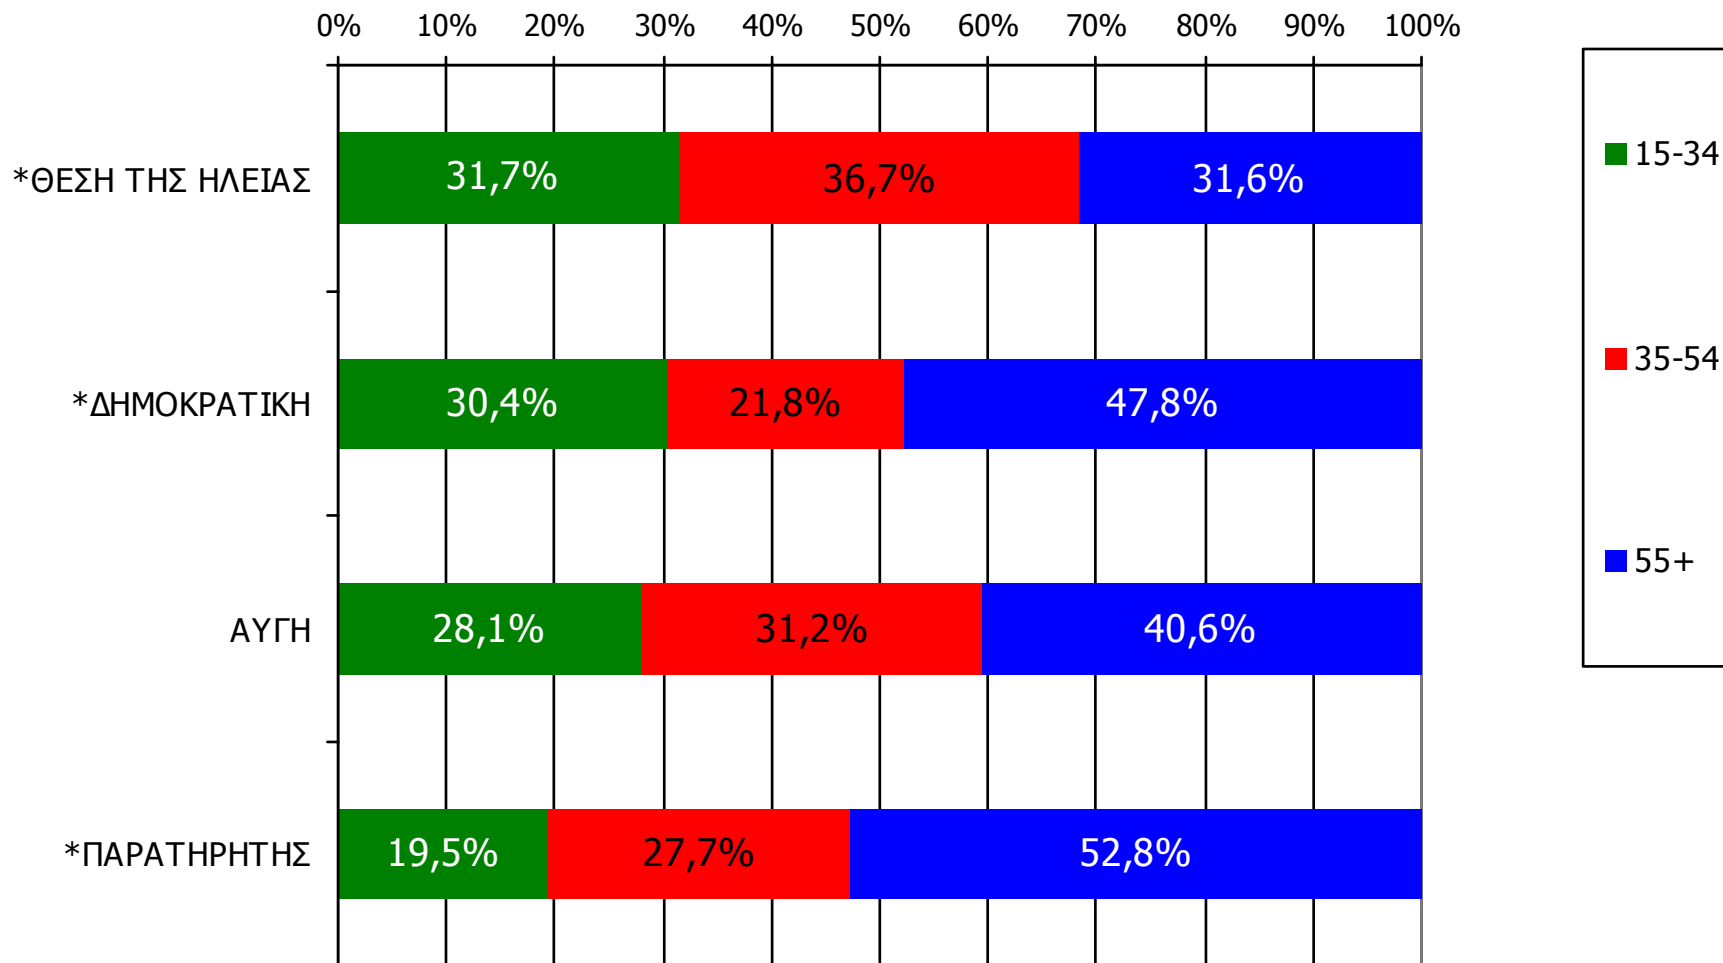

Αναγνωσιμότητα μέσω τεύχους εβδομαδιαίου τοπικού τύπου Νομού Ηλείας - Ηλικία/ Προφίλ

Πότε την διαβάσατε τελευταία φορά; (Την τελευταία εβδομάδα)

Βάση = Αναγνώστες (μέσω τεύχους) κάθε τίτλου

* Ενδεικτικά στοιχεία – Βάση μικρότερη των 60 ατόμων