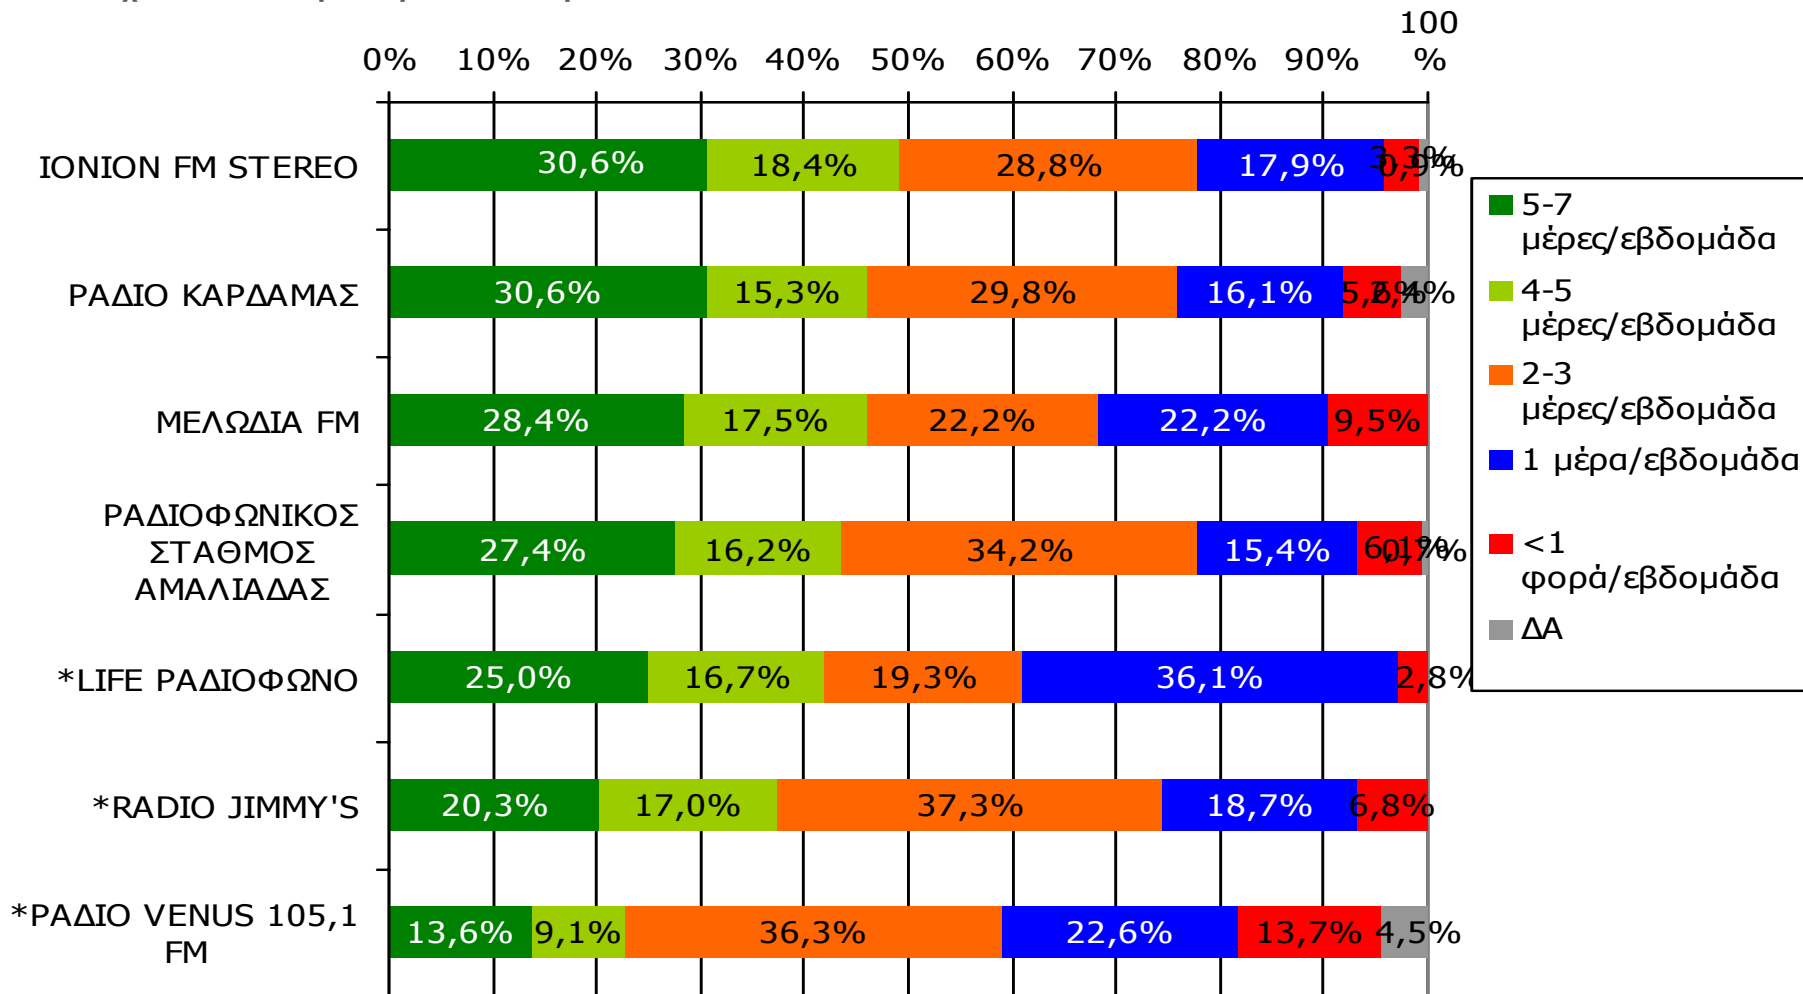

ΣΥΧΝΟΤΗΤΑ ΑΚΡΟΑΣΗΣ ΡΑΔΙΟΦΩΝΙΚΩΝ ΣΤΑΘΜΩΝ Νομού Ηλείας (λίγα λεπτά την τελευταία εβδομάδα) - 2

Πόσο συχνά ακούτε το ραδιοφωνικό σταθμό...

Βάση = Ακροατές (εβδομάδας) κάθε σταθμού

* Ενδεικτικά στοιχεία – Βάση μικρότερη των 60 ατόμων