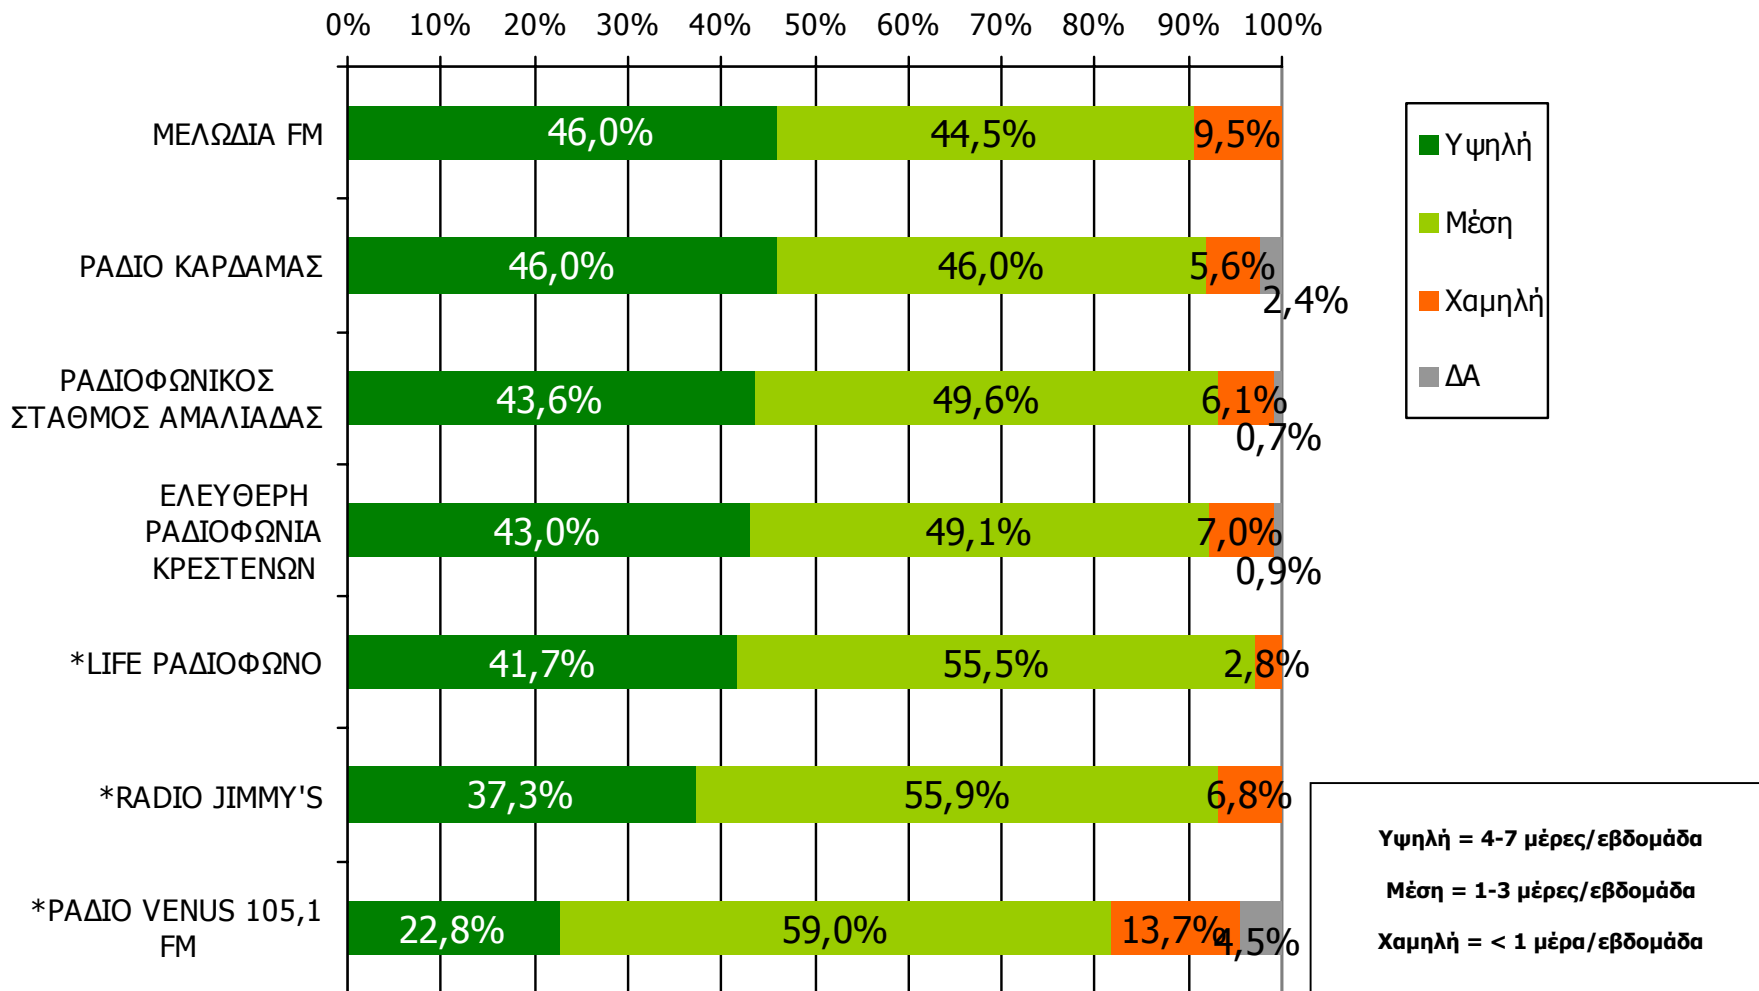

ΣΥΧΝΟΤΗΤΑ ΑΚΡΟΑΣΗΣ ΡΑΔΙΟΦΩΝΙΚΩΝ ΣΤΑΘΜΩΝ Νομού Ηλείας (λίγα λεπτά την τελευταία εβδομάδα)- 2

Πόσο συχνά ακούτε το ραδιοφωνικό σταθμό...

Βάση = Ακροατές (εβδομάδας) κάθε σταθμού

* Ενδεικτικά στοιχεία – Βάση μικρότερη των 60 ατόμων