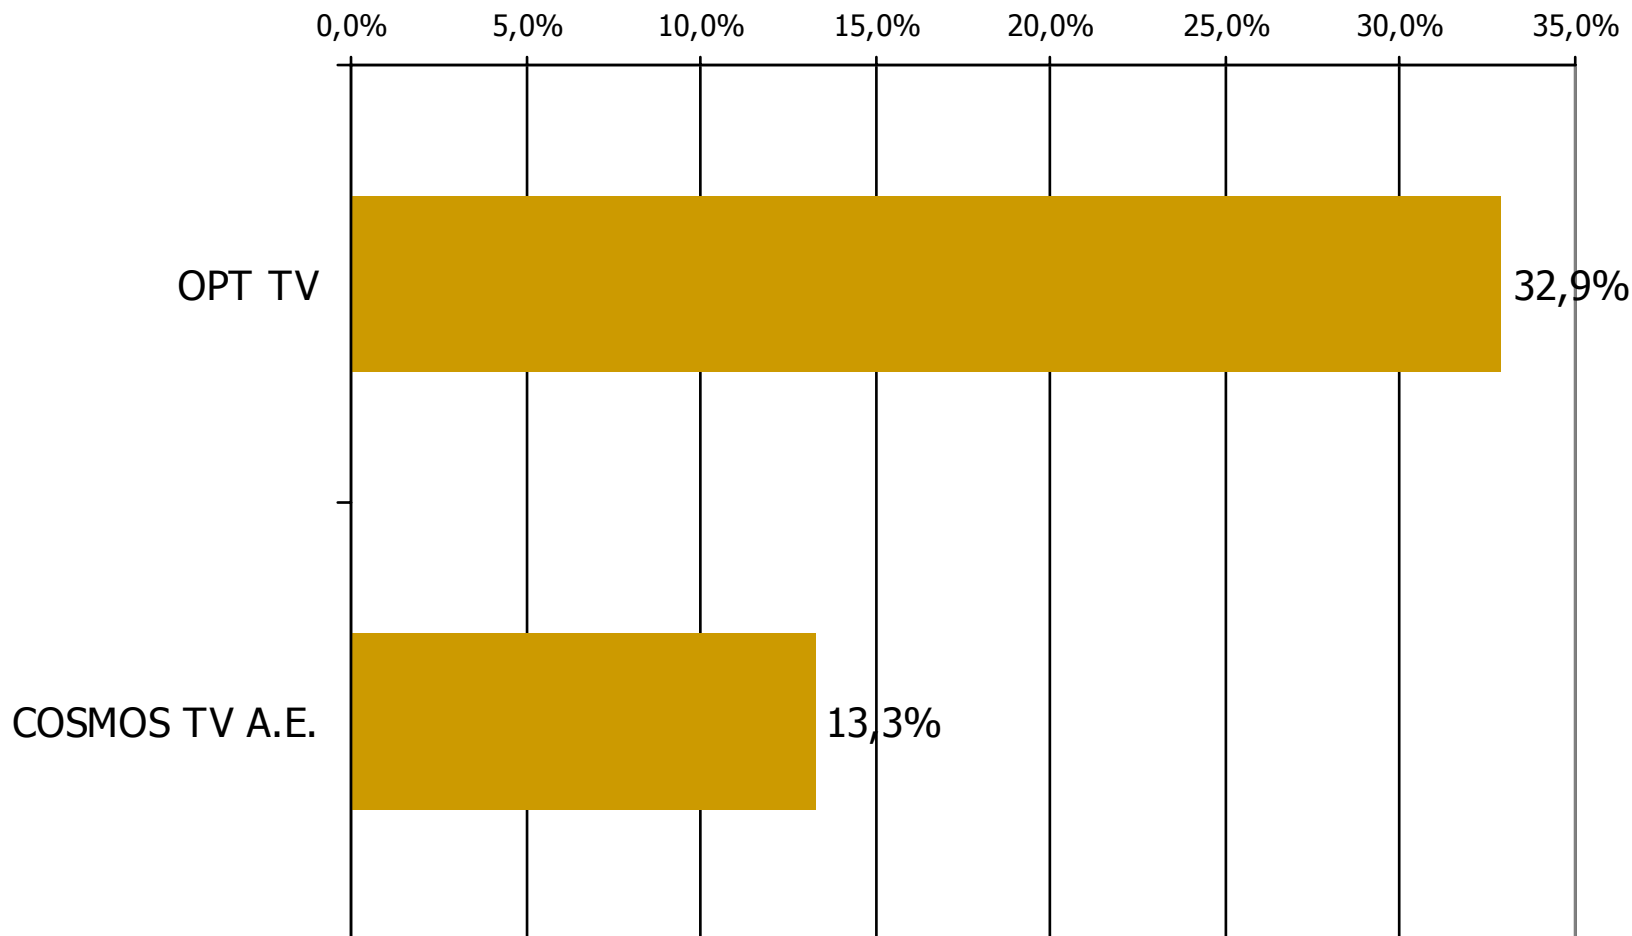

Μέση κάλυψη χρονικών ζωνών της ημέρας τοπικών τηλεοπτικών σταθμών Νομού Ηλείας 20:00-23:59

Ποιες ώρες παρακολουθήσατε τον τηλεοπτικό σταθμό...

Βάση = Σύνολο ερωτηθέντων (N=900)