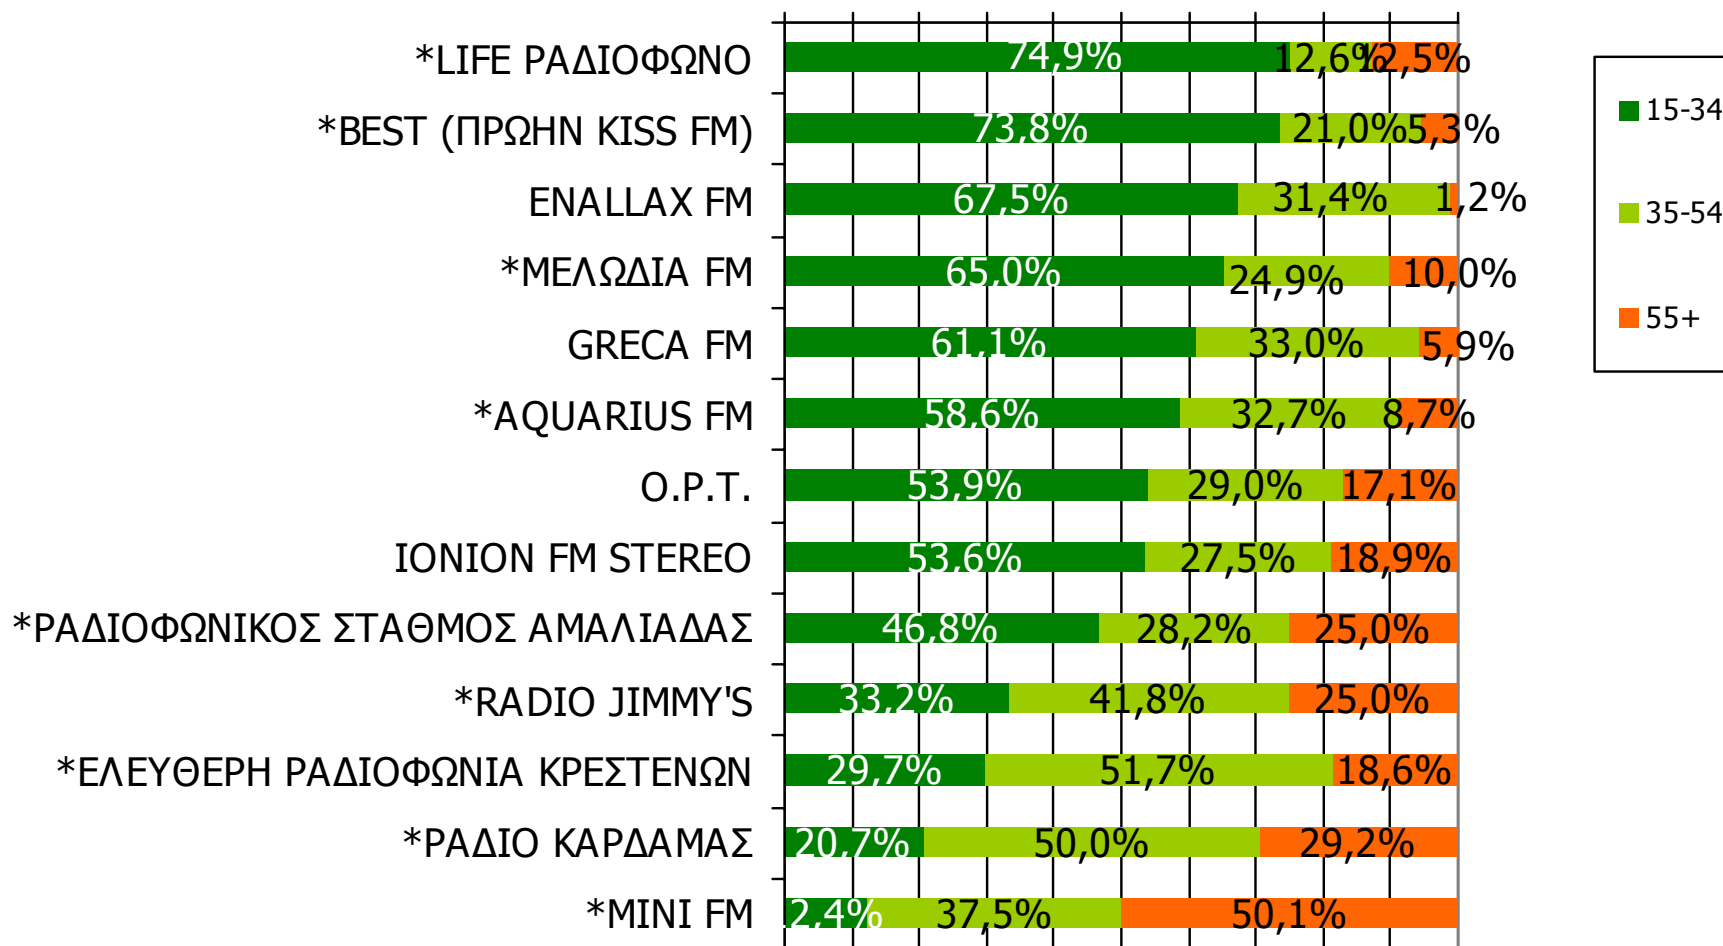

Μέση ημερήσια κάλυψη τοπικών Ρ/Σ Νομού Ηλείας – Ηλικία / Προφίλ

Τον ραδιοφωνικό σταθμό... τον ακούσατε χτες;

0% 10% 20% 30% 40% 50% 60% 70% 80% 90% 100%

* Εμφανίζονται οι Ρ/Σ που αναφέρθηκαν

Βάση = Ακροατές (χθες) κάθε σταθμού

* Ενδεικτικά στοιχεία – Βάση μικρότερη των 60 ατόμων