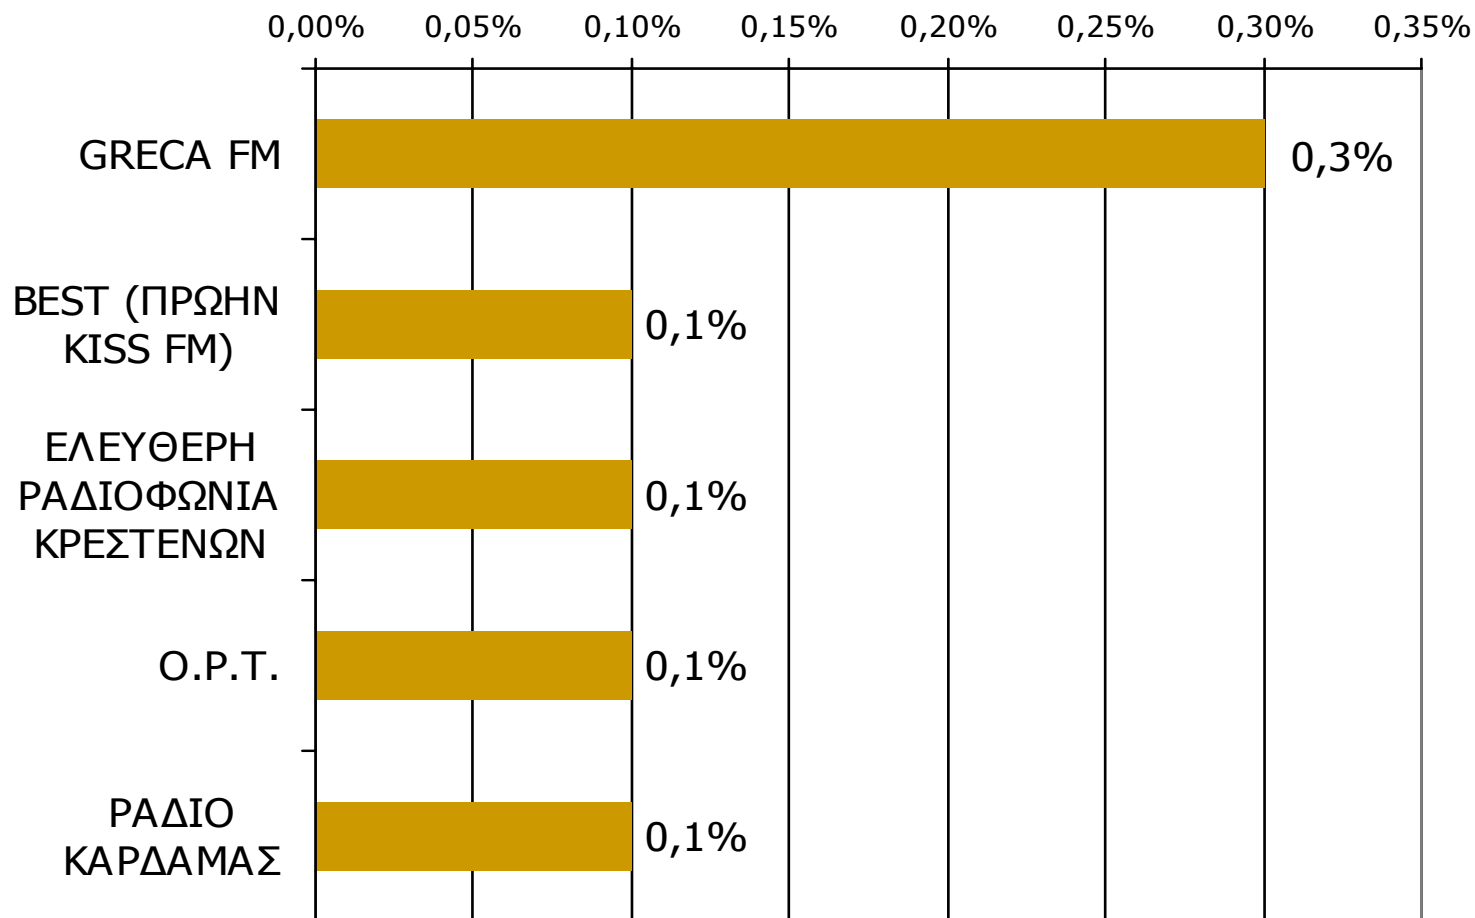

Μέση κάλυψη χρονικών ζωνών της ημέρας τοπικών Ρ/Σ Νομού Ηλείας 00:00-05:59

Ποιες ώρες ακούσατε το ραδιοφωνικό σταθμό...

* Εμφανίζονται οι Ρ/Σ που αναφέρθηκαν στη συγκεκριμένη ζώνη

Βάση = Σύνολο ερωτηθέντων (N=900)