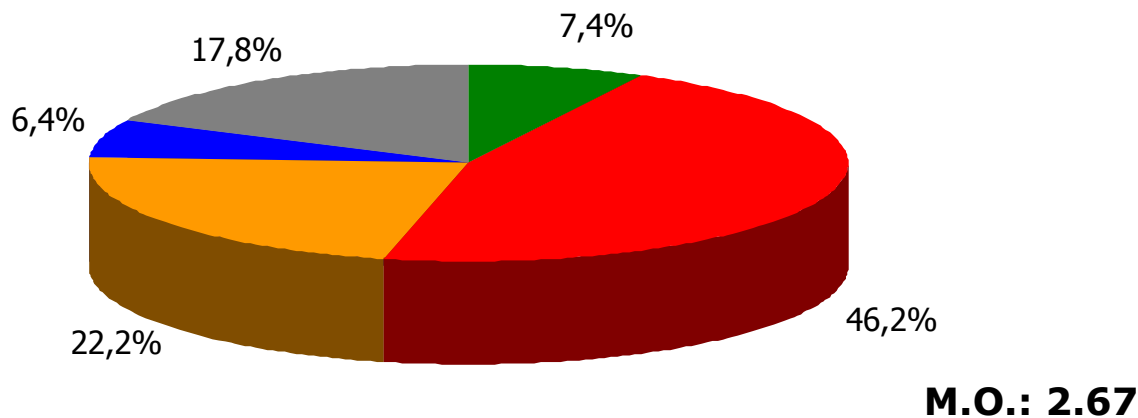

- Πολύ ικανοποιημένος/η
- Αρκετά ικανοποιημένος/η
- Λίγο ικανοποιημένος/η
- Καθόλου ικανοποιημένος/η
- ΔΓ/ΔΑ

Βάση = Σύνολο ερωτηθέντων (N=900)