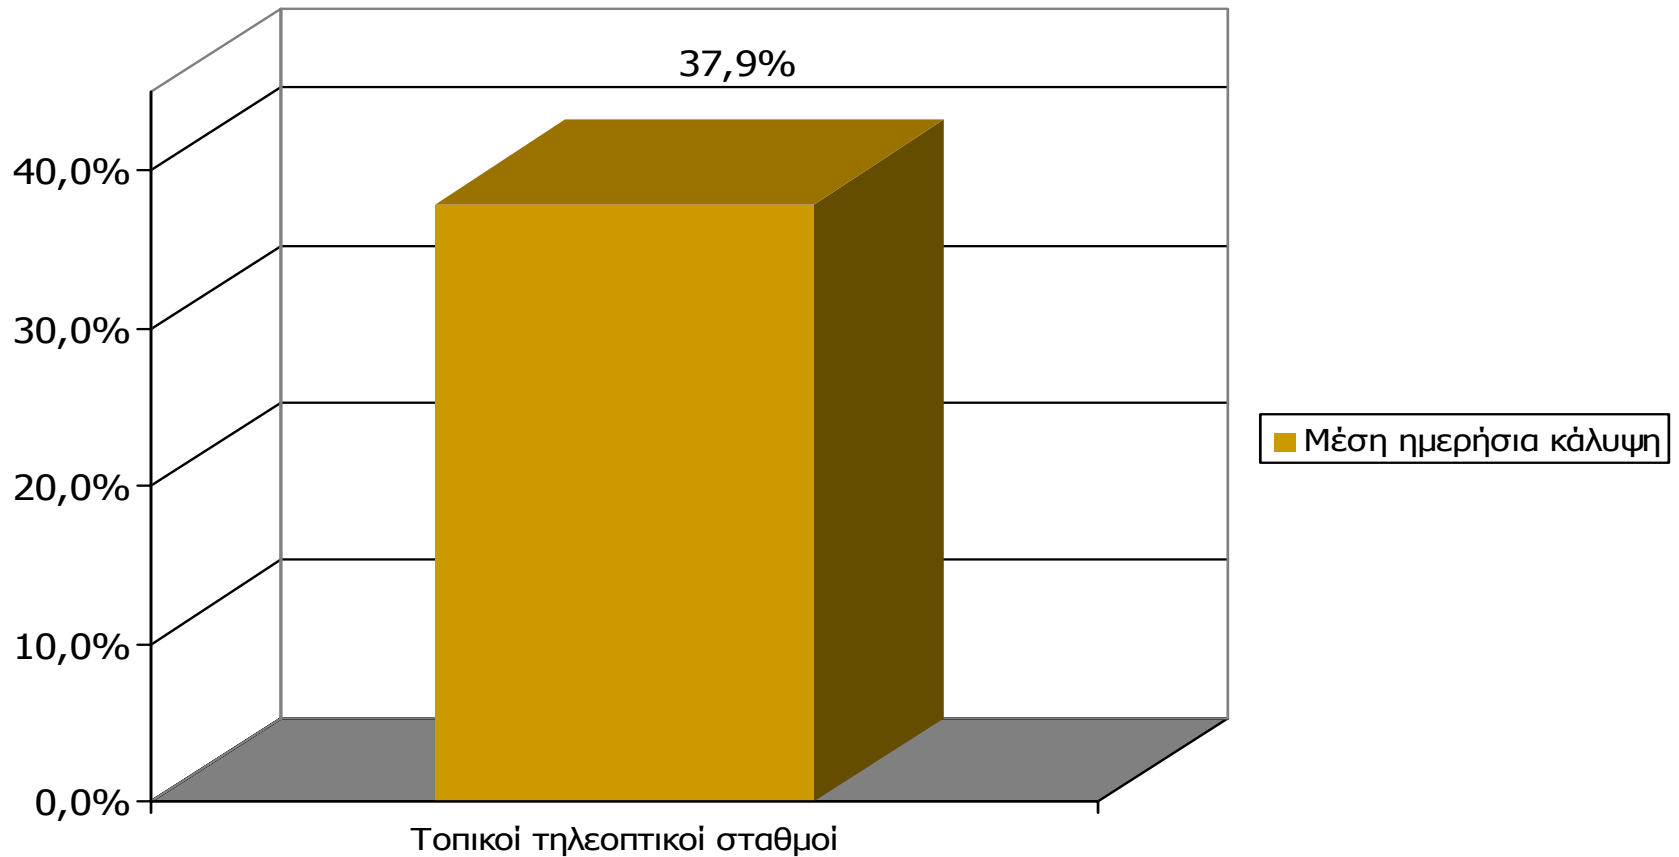

Μέση ημερήσια κάλυψη τοπικών τηλεοπτικών σταθμών Νομού Ηλείας (χθες)

M.O.: 1.34 T/Σ

Βάση = Σύνολο ερωτηθέντων (N=900)