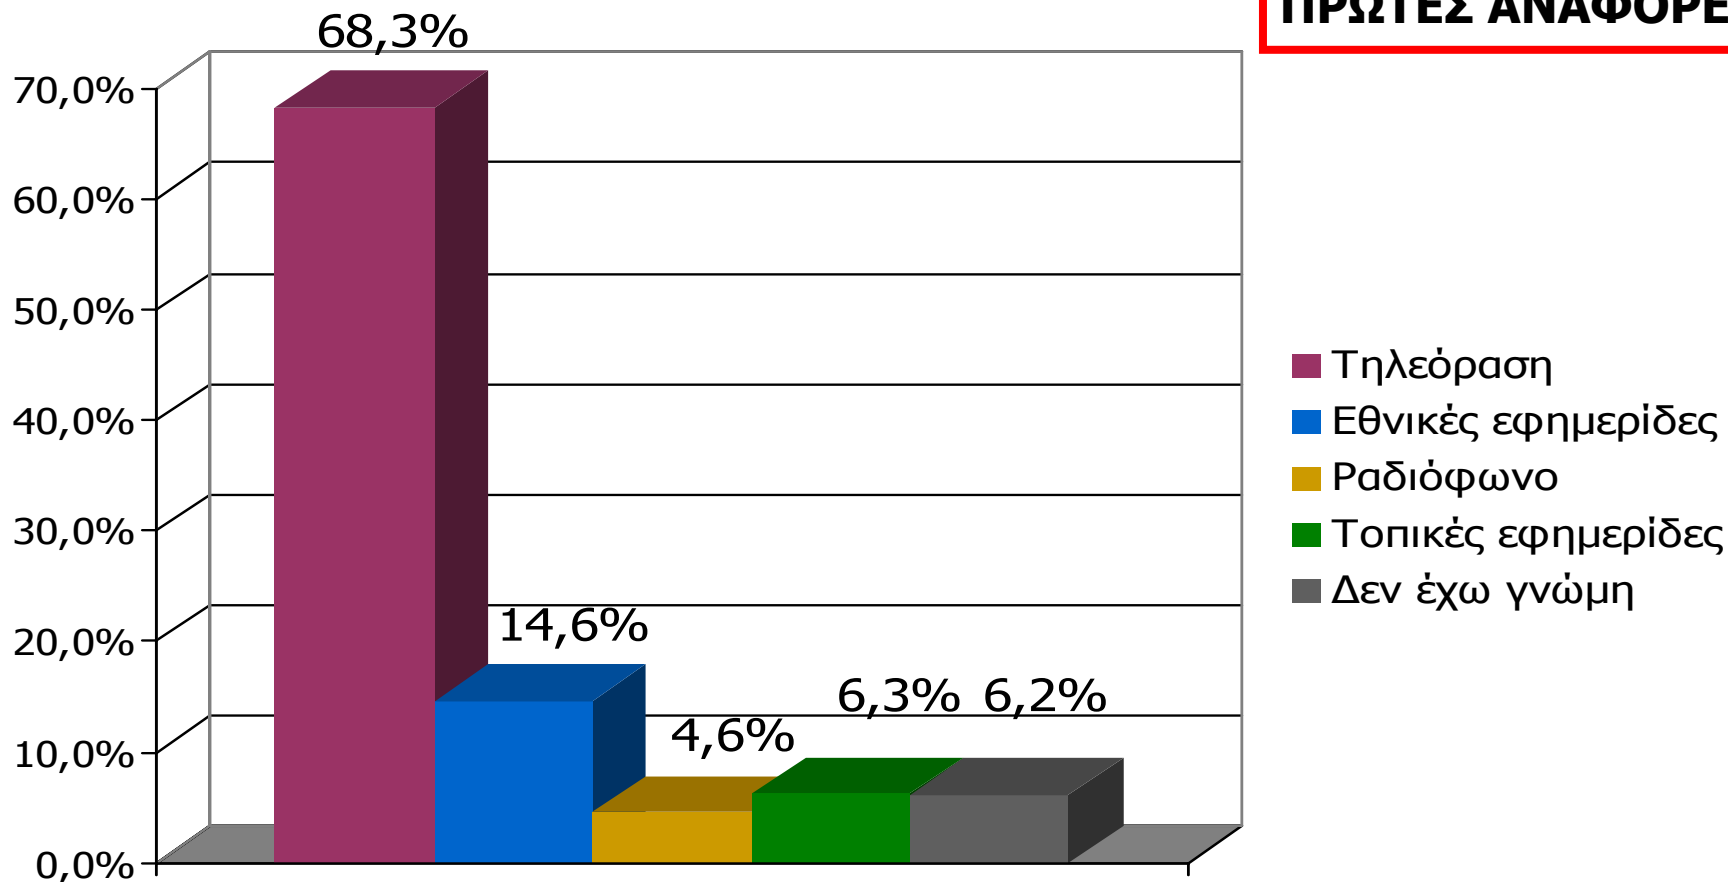

Γενική Εμπιστοσύνη σε ΜΜΕ (Νομός Ηλείας)

Σκεπτόμενοι την ενημέρωσή σας συνολικά, θα σας διαβάσω τέσσερις βασικές πηγές ενημέρωσης και θα ήθελα να τις βάλετε σε σειρά ξεκινώντας από αυτήν που εμπιστεύεστε περισσότερο για την ενημέρωσή σας σε πολιτικά και διεθνή θέματα και καταλήγοντας σε αυτήν που εμπιστεύεστε λιγότερο.

ΠΡΩΤΕΣ ΑΝΑΦΟΡΕΣ

Βάση = Σύνολο ερωτηθέντων (N=900)