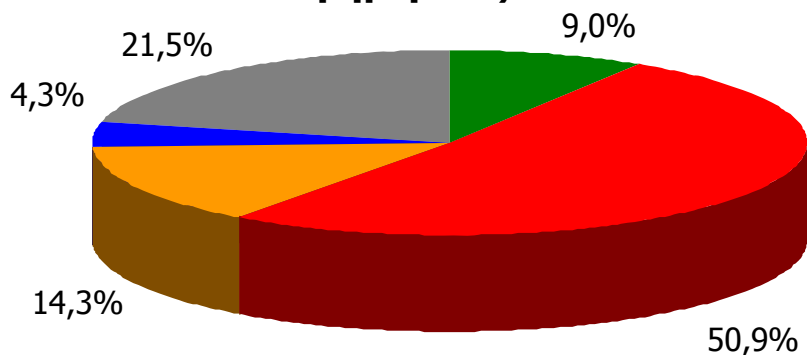

Γενική ικανοποίηση από ποιότητα ενημέρωσης ΜΜΕ Νομού Ηλείας [1]

Γενικά πόσο ικανοποιημένος/η αισθάνεστε από την ποιότητα της ενημέρωσης που παρέχουν οι Εφημερίδες και οι Ραδιοφωνικοί & Τηλεοπτικοί σταθμοί του Νομού;

Εφημερίδες

Μ.Ο.: 2.82

- Πολύ ικανοποιημένος/η
- Αρκετά ικανοποιημένος/η
- Λίγο ικανοποιημένος/η
- Καθόλου ικανοποιημένος/η
- ΔΓ/ΔΑ