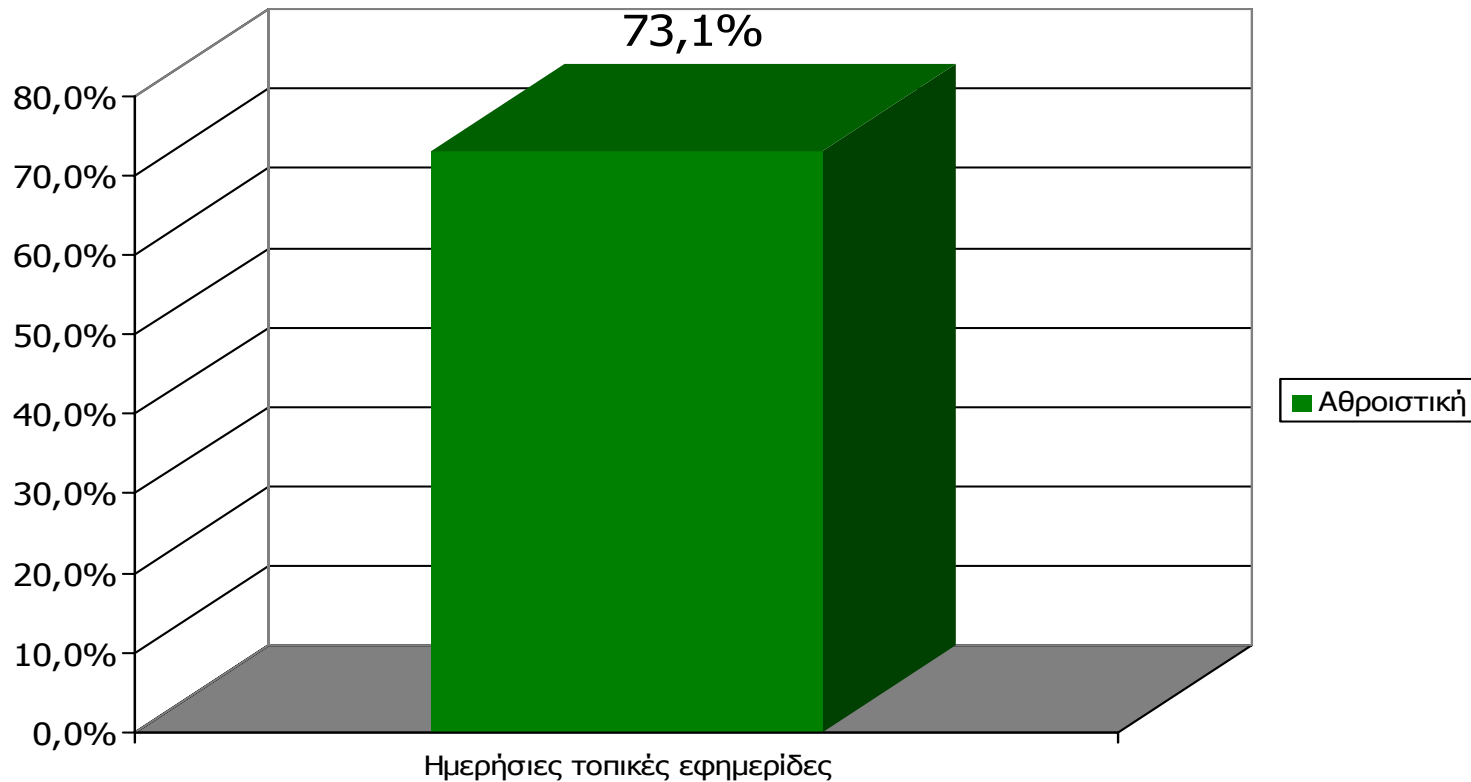

Αθροιστική αναγνωσιμότητα τριμήνου ημερήσιου τοπικού τύπου (έστω 2' το τελευταίο τρίμηνο) Νομού Ηλείας

Μ.Ο.: 2.13 Εφημερίδες

Βάση = Σύνολο ερωτηθέντων (N=900)