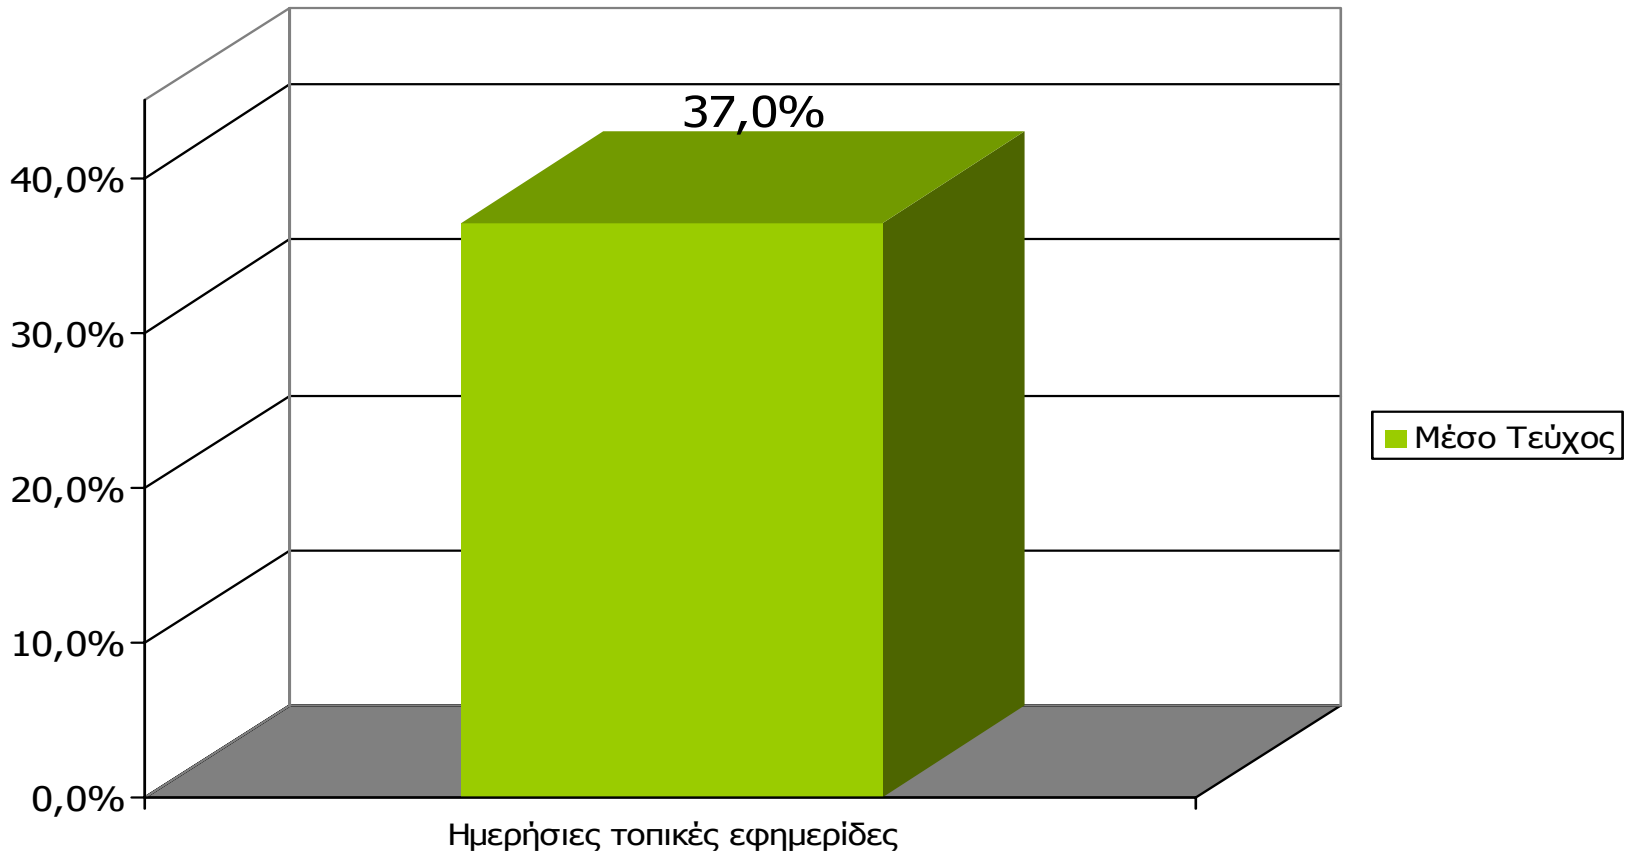

Νομού Ηλείας (έστω 2' το τελευταίο τρίμηνο)

Πόσο συχνά διαβάζετε την εφημερίδα...

Βάση = Αναγνώστες (τριμήνου) κάθε τίτλου

Αναγνωσιμότητα μέσου τεύχους ημερήσιου τοπικού τύπου Νομού Ηλείας

(χθες ή την τελευταία φορά που κυκλοφόρησαν)