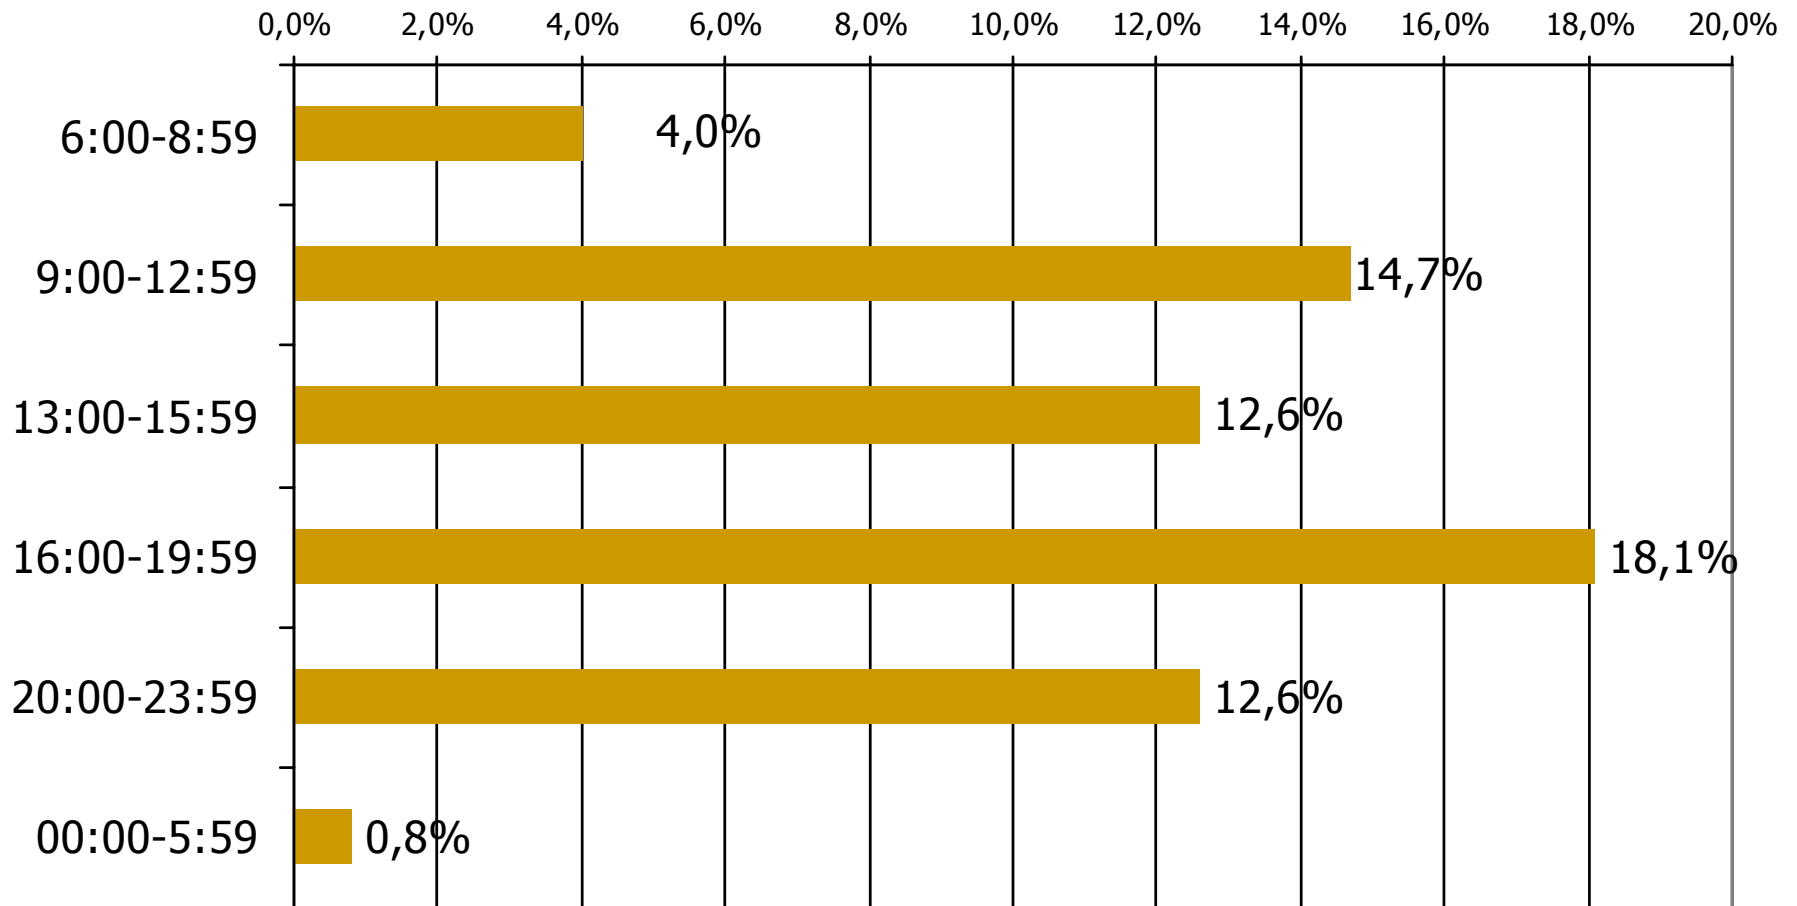

* Εμφανίζονται οι Ρ/Σ που αναφέρθηκαν

Βάση = Ακροατές (χθες) κάθε σταθμού

* Ενδεικτικά στοιχεία – Βάση μικρότερη των 60 ατόμων

Μέση κάλυψη χρονικών ζωνών της ημέρας τοπικών Ρ/Σ Νομού Ηλείας

Βάση = Σύνολο ερωτηθέντων (N=900)