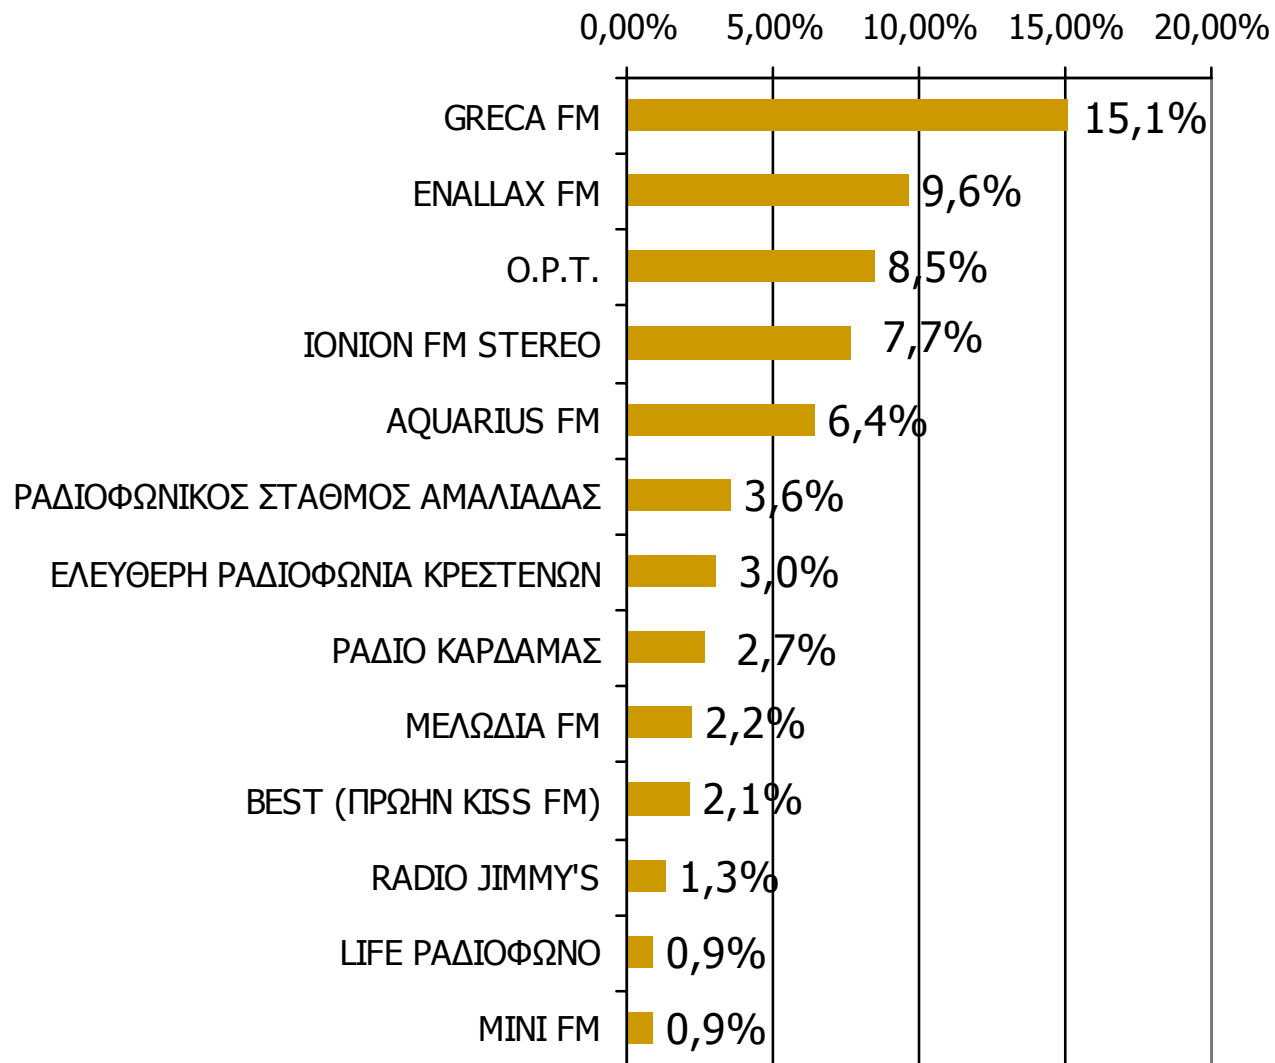

Μέση ημερήσια κάλυψη τοπικών Ρ/Σ Νομού Ηλείας (χθες)

Μ.Ο.: 1.92 Ρ/Σ

Βάση = Σύνολο ερωτηθέντων (N=900)

Μέση ημερήσια κάλυψη τοπικών Ρ/Σ Νομού Ηλείας

Τον ραδιοφωνικό σταθμό... τον ακούσατε χτες;

Βάση = Σύνολο ερωτηθέντων (N=900)