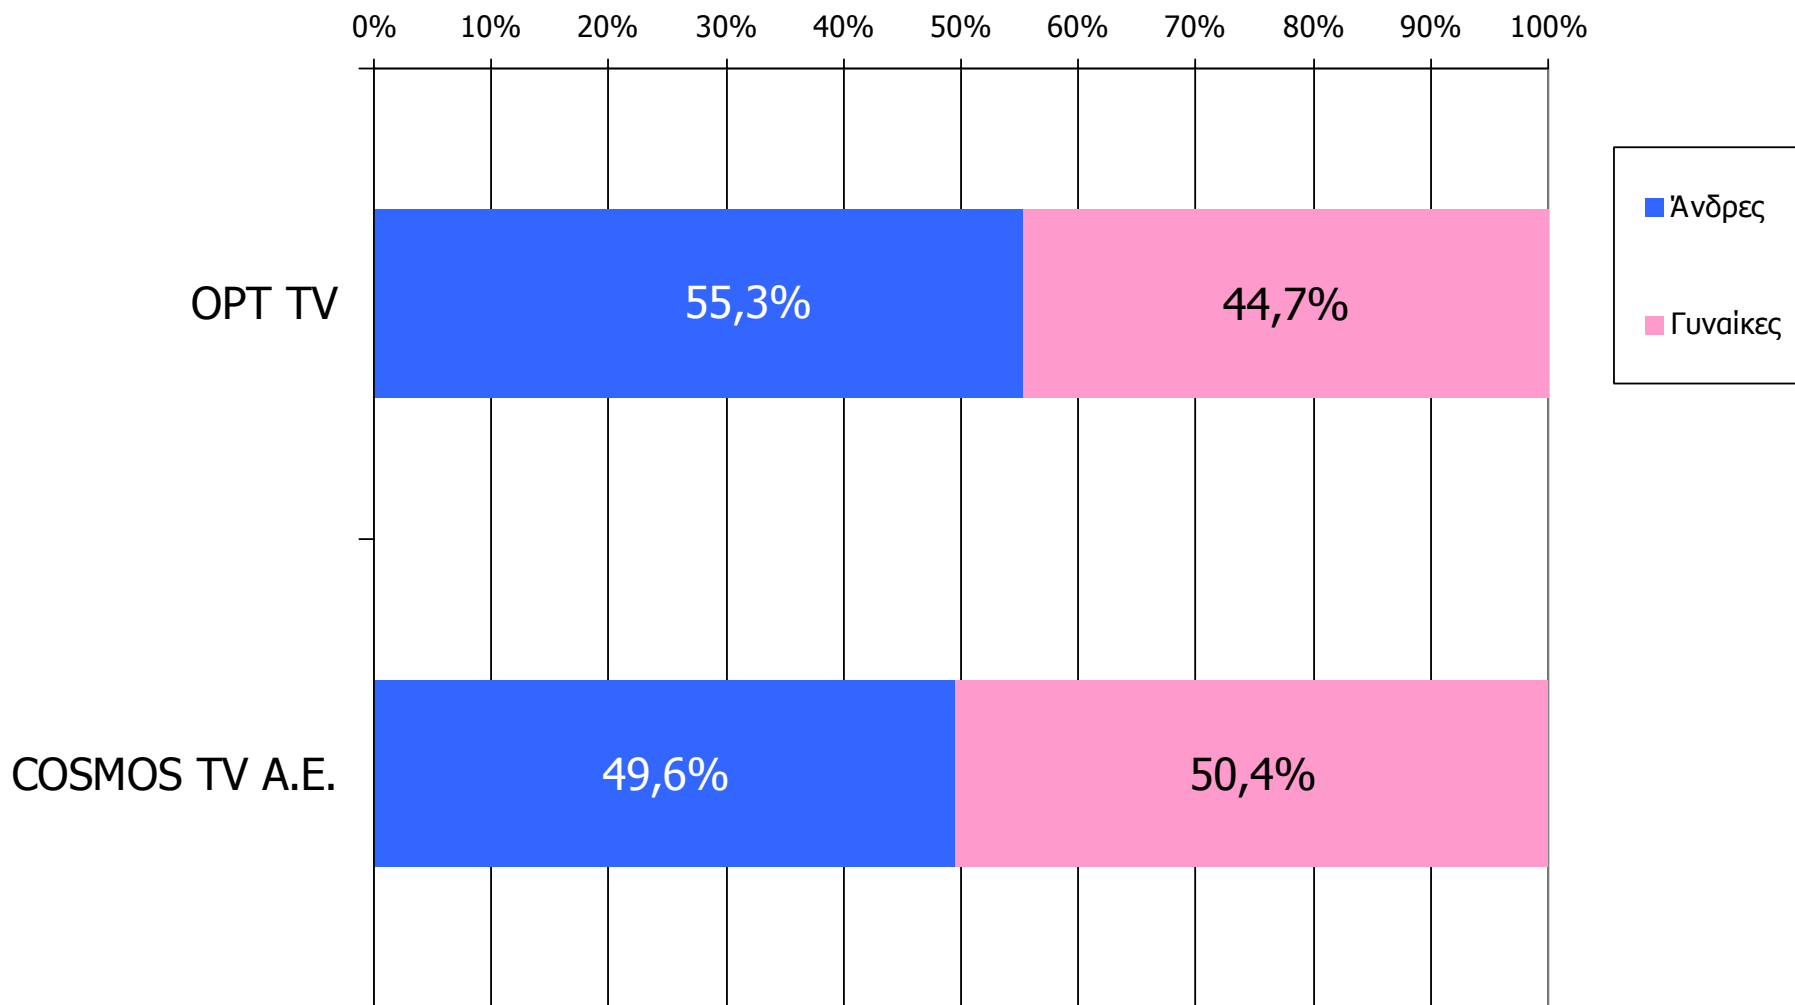

Μέση ημερήσια κάλυψη τοπικών τηλεοπτικών σταθμών Νομού Ηλείας – Φύλο/ Προφίλ

Τον τηλεοπτικό σταθμό... τον παρακολουθήσατε χτες;

Βάση = Τηλεθεατές (χθες) κάθε σταθμού