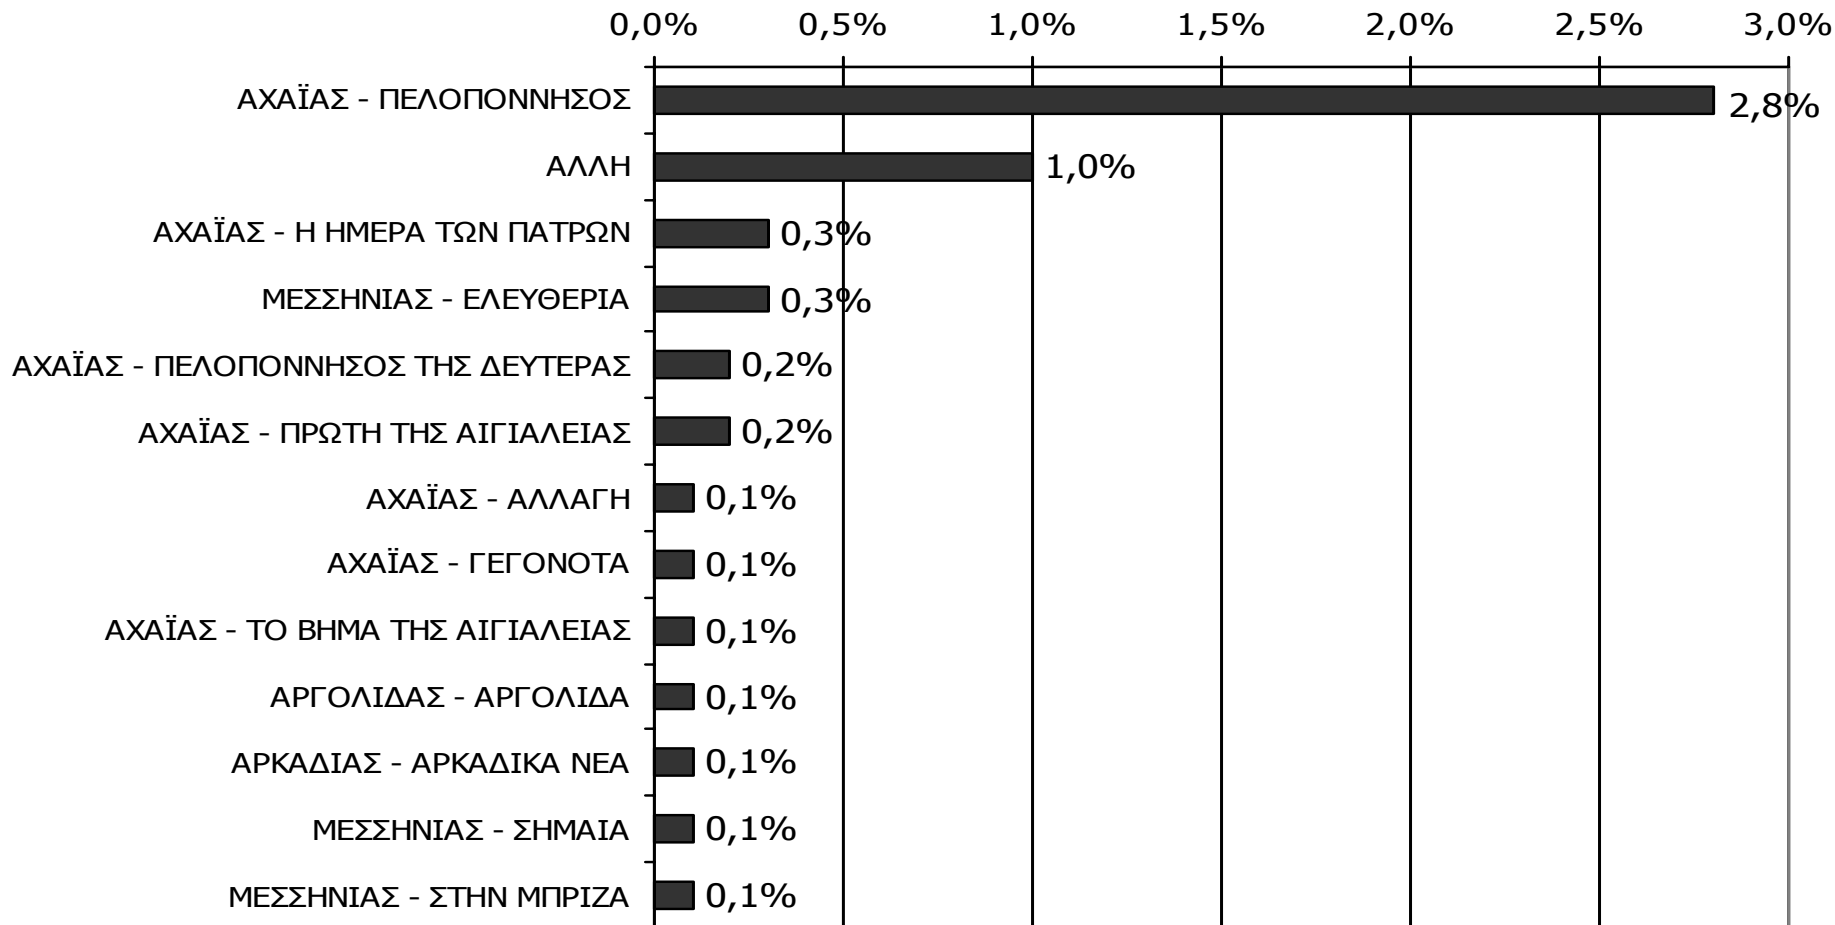

ΑΝΑΓΝΩΣΗ ΕΦΗΜΕΡΙΔΩΝ ΟΜΟΡΩΝ ΝΟΜΩΝ

Διαβάσατε το τελευταίο τρίμηνο, άλλες τοπικές καθημερινές ή εβδομαδιαίες εφημερίδες που κυκλοφόρησαν στο νομό σας; Αν ναι, ποιες;

(Δεν διάβασα: 95,0%)

Βάση = Σύνολο ερωτηθέντων (N=900)