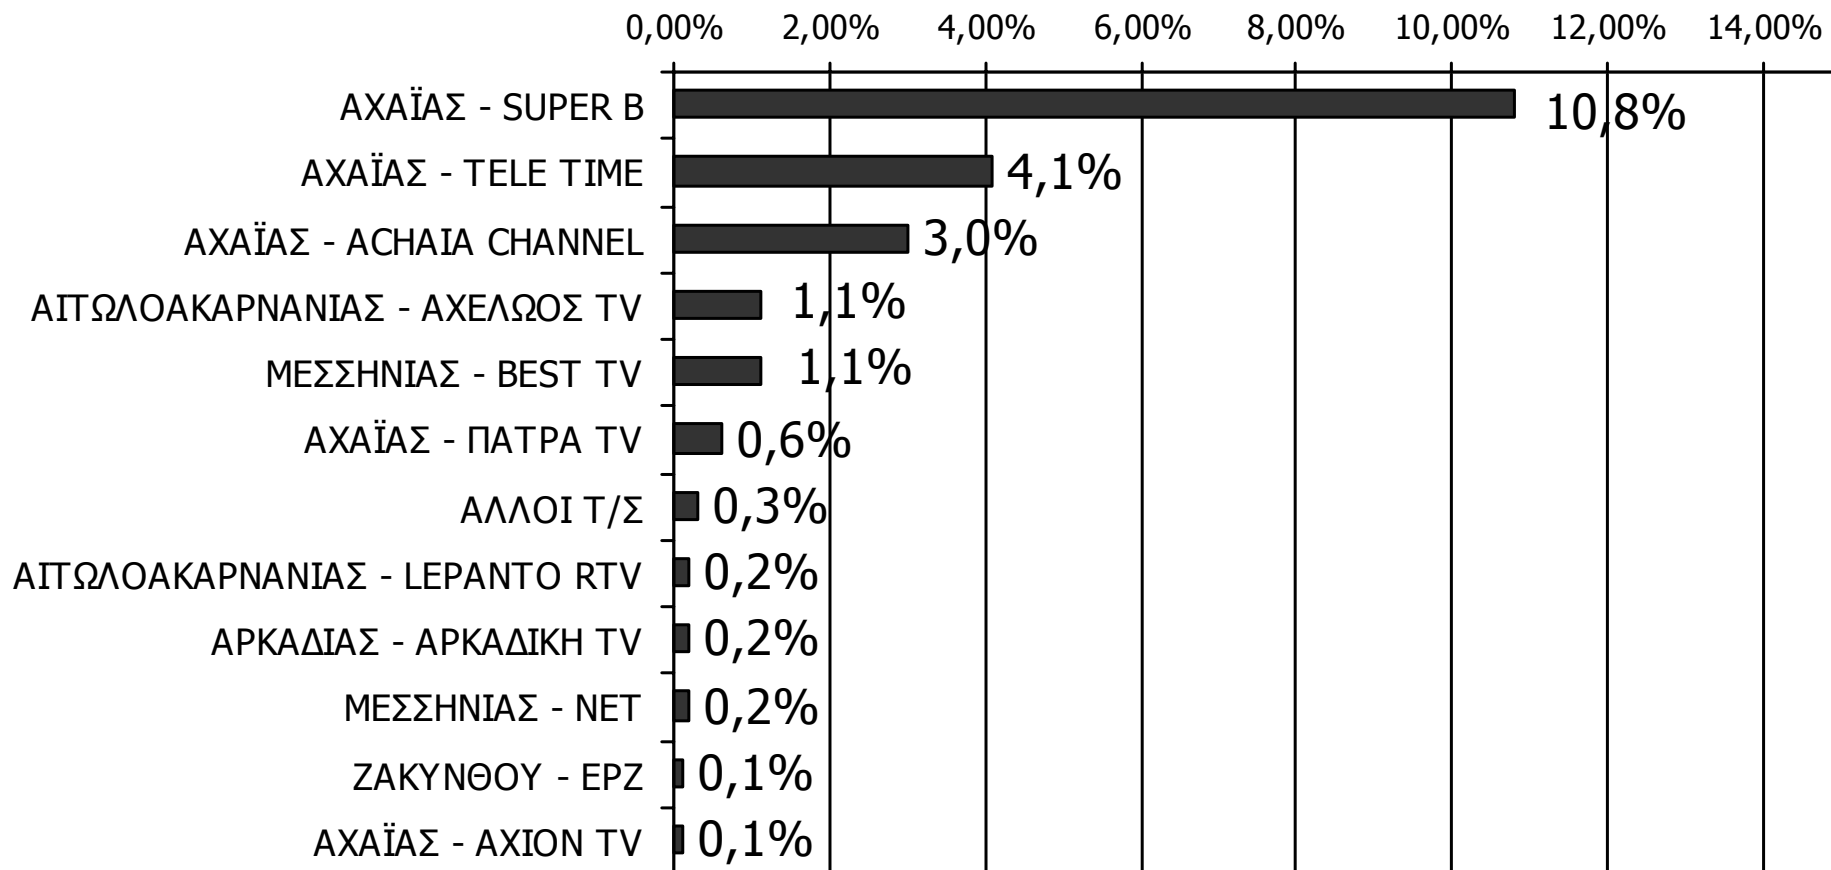

ΤΗΛΕΘΕΑΣΗ ΤΗΛΕΟΠΤΙΚΩΝ ΣΤΑΘΜΩΝ (λίγα λεπτά την τελευταία εβδομάδα)

Γενικά χθες παρακολουθήσατε άλλους τοπικούς τηλεοπτικούς σταθμούς που εκπέμπουν στο νομό σας; Αν ναι, ποιους;

(Δεν παρακολούθησαν: 84,8%)

Βάση = Σύνολο ερωτηθέντων (N=900)