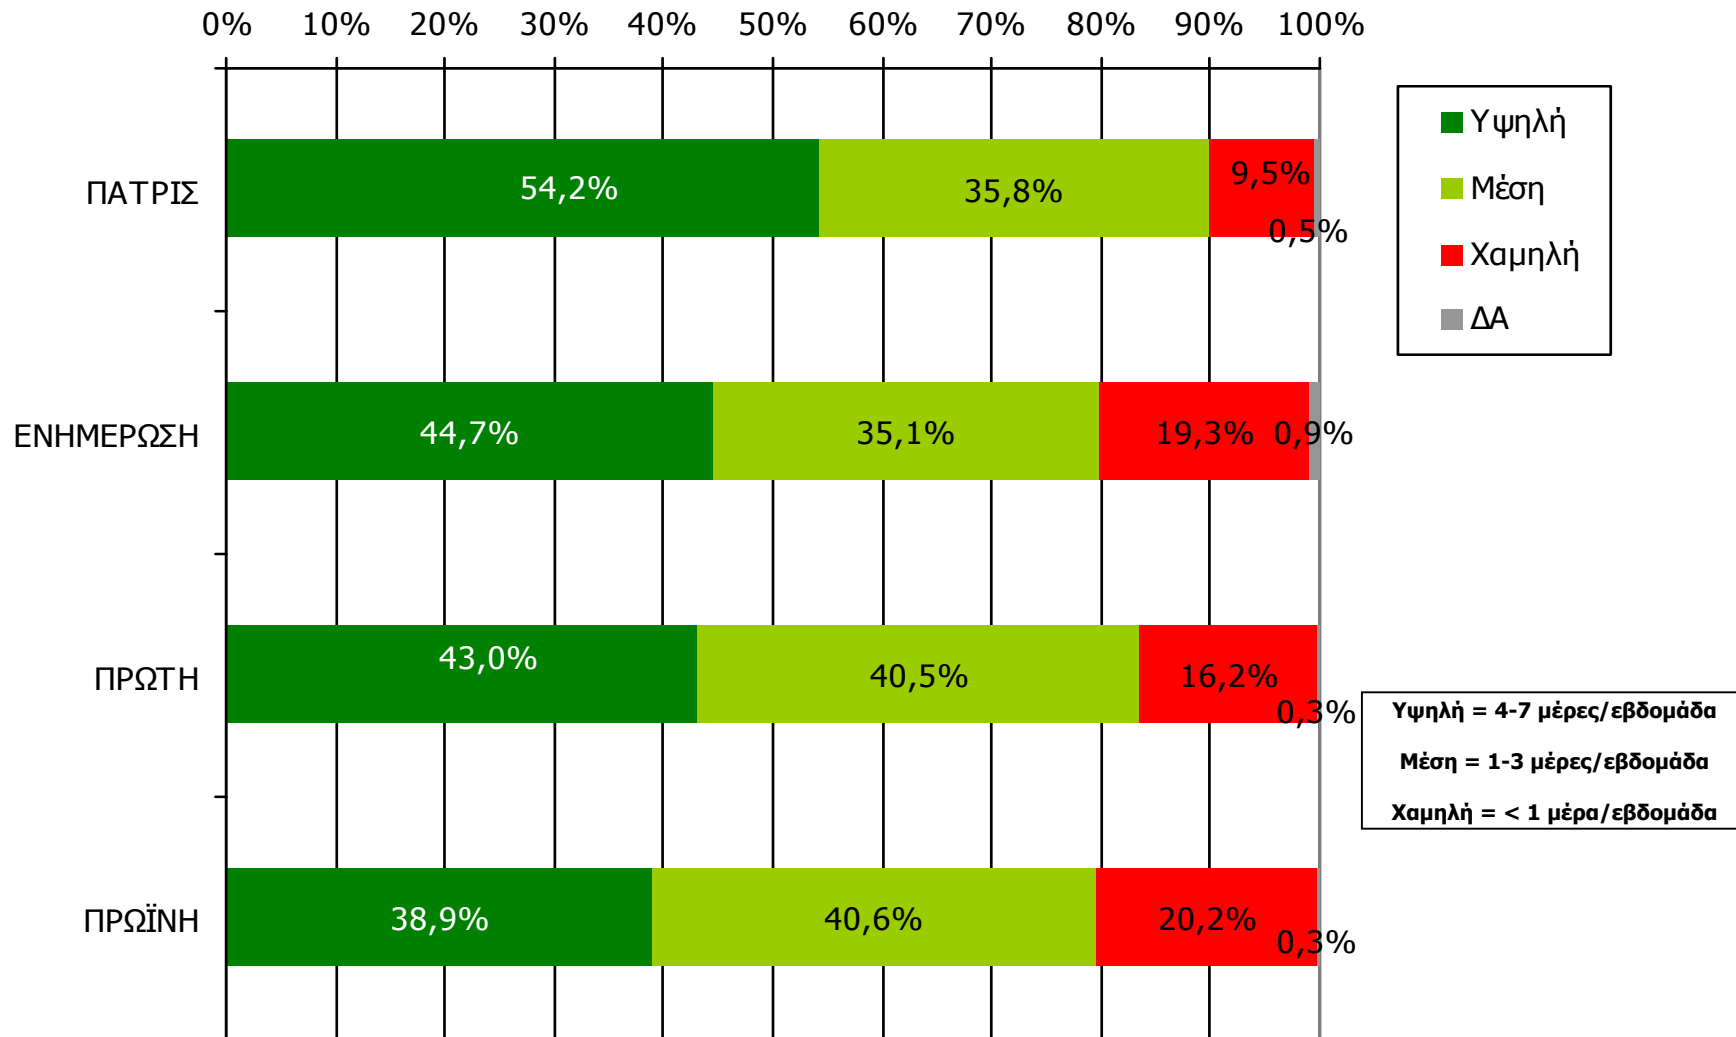

ΣΥΧΝΟΤΗΤΑ ΑΝΑΓΝΩΣΗΣ ΗΜΕΡΗΣΙΩΝ ΕΦΗΜΕΡΙΔΩΝ

Νομού Ηλείας (έστω 2' το τελευταίο τρίμηνο)

Πόσο συχνά διαβάζετε την εφημερίδα...

Βάση = Αναγνώστες (τριμήνου) κάθε τίτλου