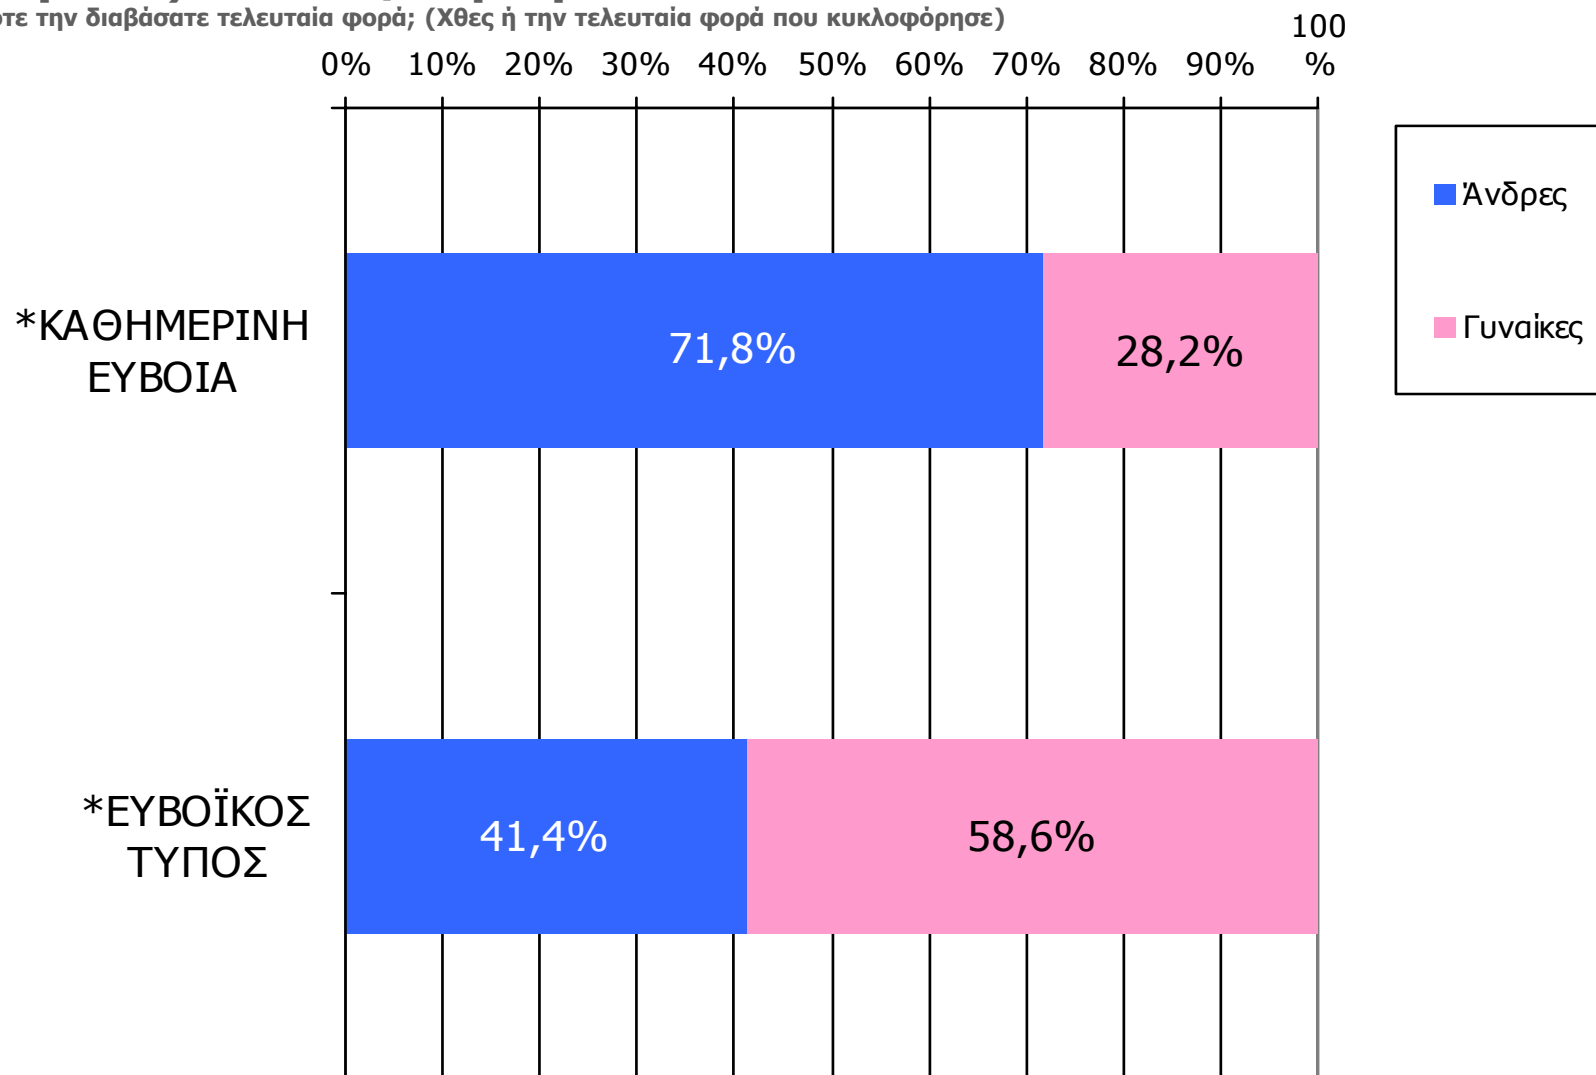

Αναγνωσιμότητα μέσου τεύχους ημερήσιου τοπικού τύπου Νομού Ευβοίας - Φύλο/ Προφίλ

Πότε την διαβάσατε τελευταία φορά; (Χθες ή την τελευταία φορά που κυκλοφόρησε)

Βάση = Αναγνώστες (μέσου τεύχους) κάθε τίτλου

* Ενδεικτικά στοιχεία – Βάση μικρότερη των 60 ατόμων