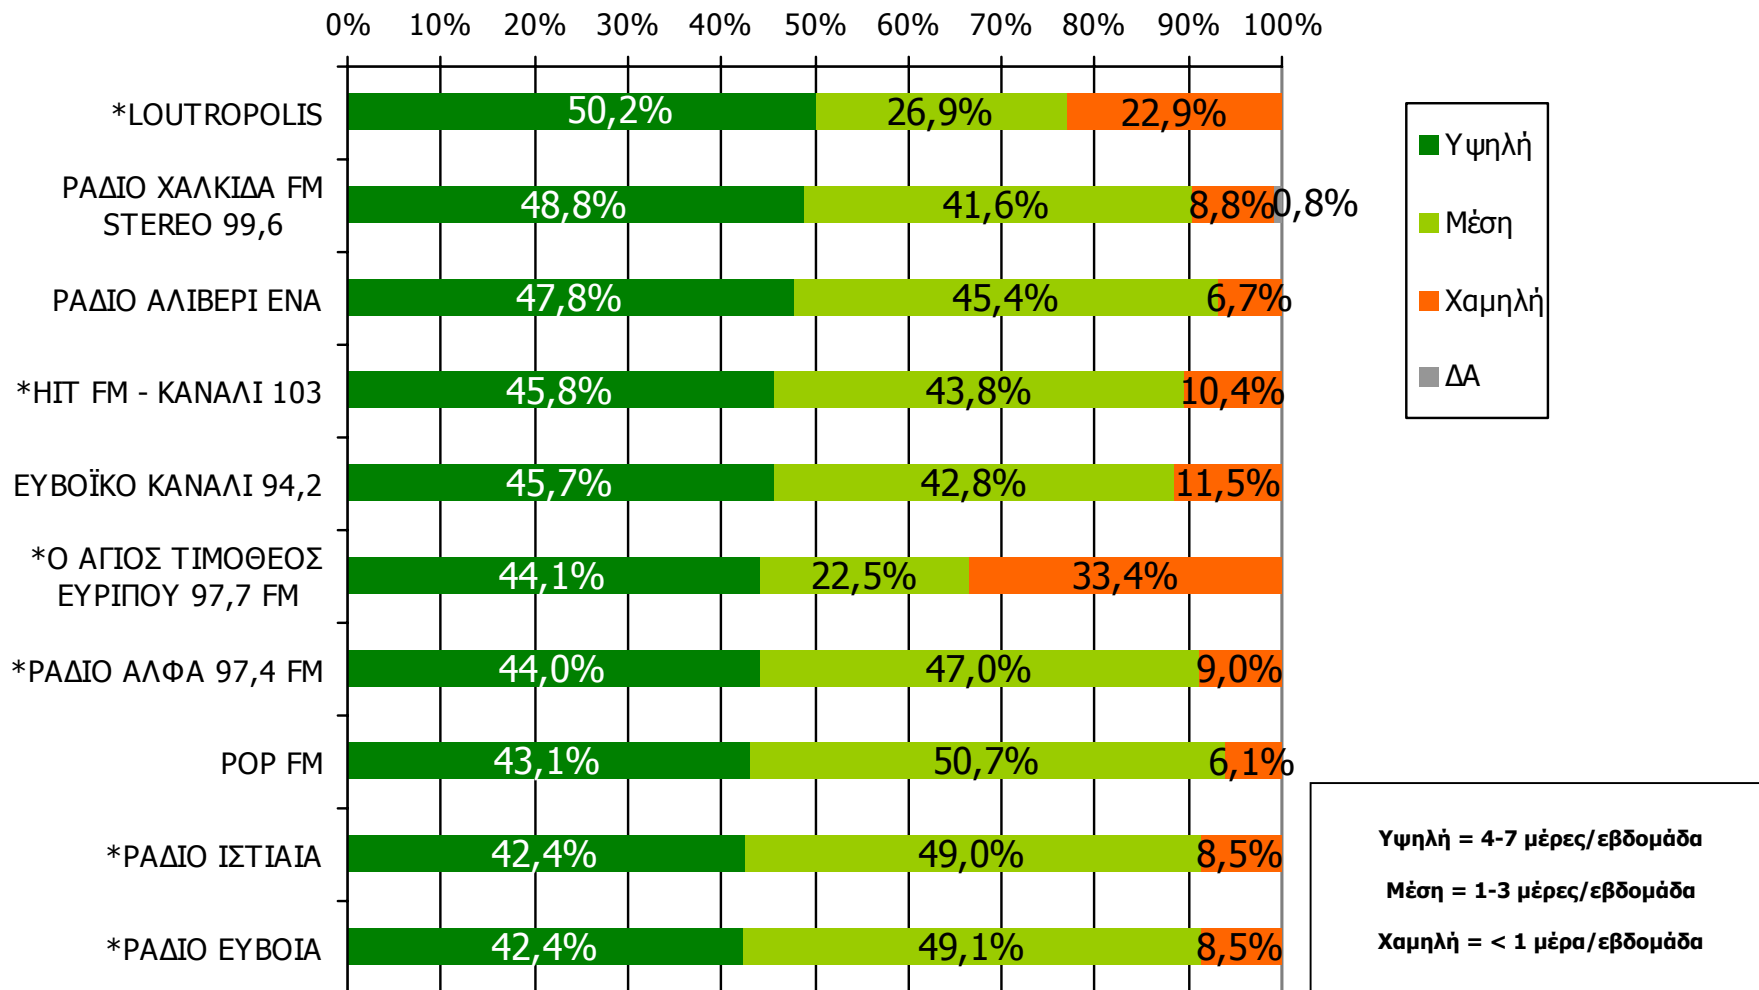

ΣΥΧΝΟΤΗΤΑ ΑΚΡΟΑΣΗΣ ΡΑΔΙΟΦΩΝΙΚΩΝ ΣΤΑΘΜΩΝ Νομού Ευβοίας (λίγα λεπτά την τελευταία εβδομάδα) - 2

Πόσο συχνά ακούτε το ραδιοφωνικό σταθμό...

Βάση = Ακροατές (εβδομάδας) κάθε σταθμού