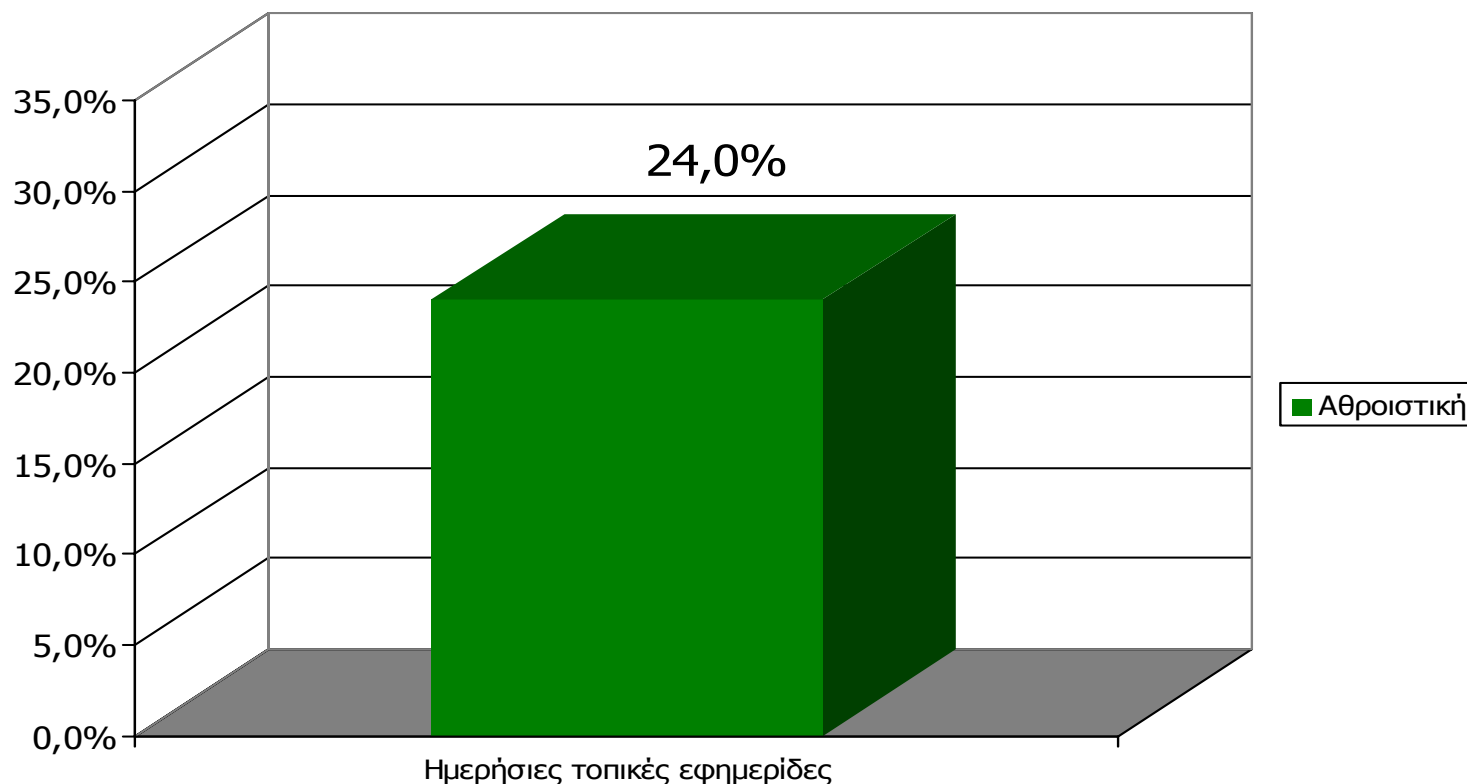

Αθροιστική αναγνωσιμότητα τριμήνου ημερήσιου τοπικού τύπου (έστω 2' το τελευταίο τρίμηνο) Νομού Ευβοίας

Μ.Ο.: 1.19 Εφημερίδες

Βάση = Σύνολο ερωτηθέντων (N=900)