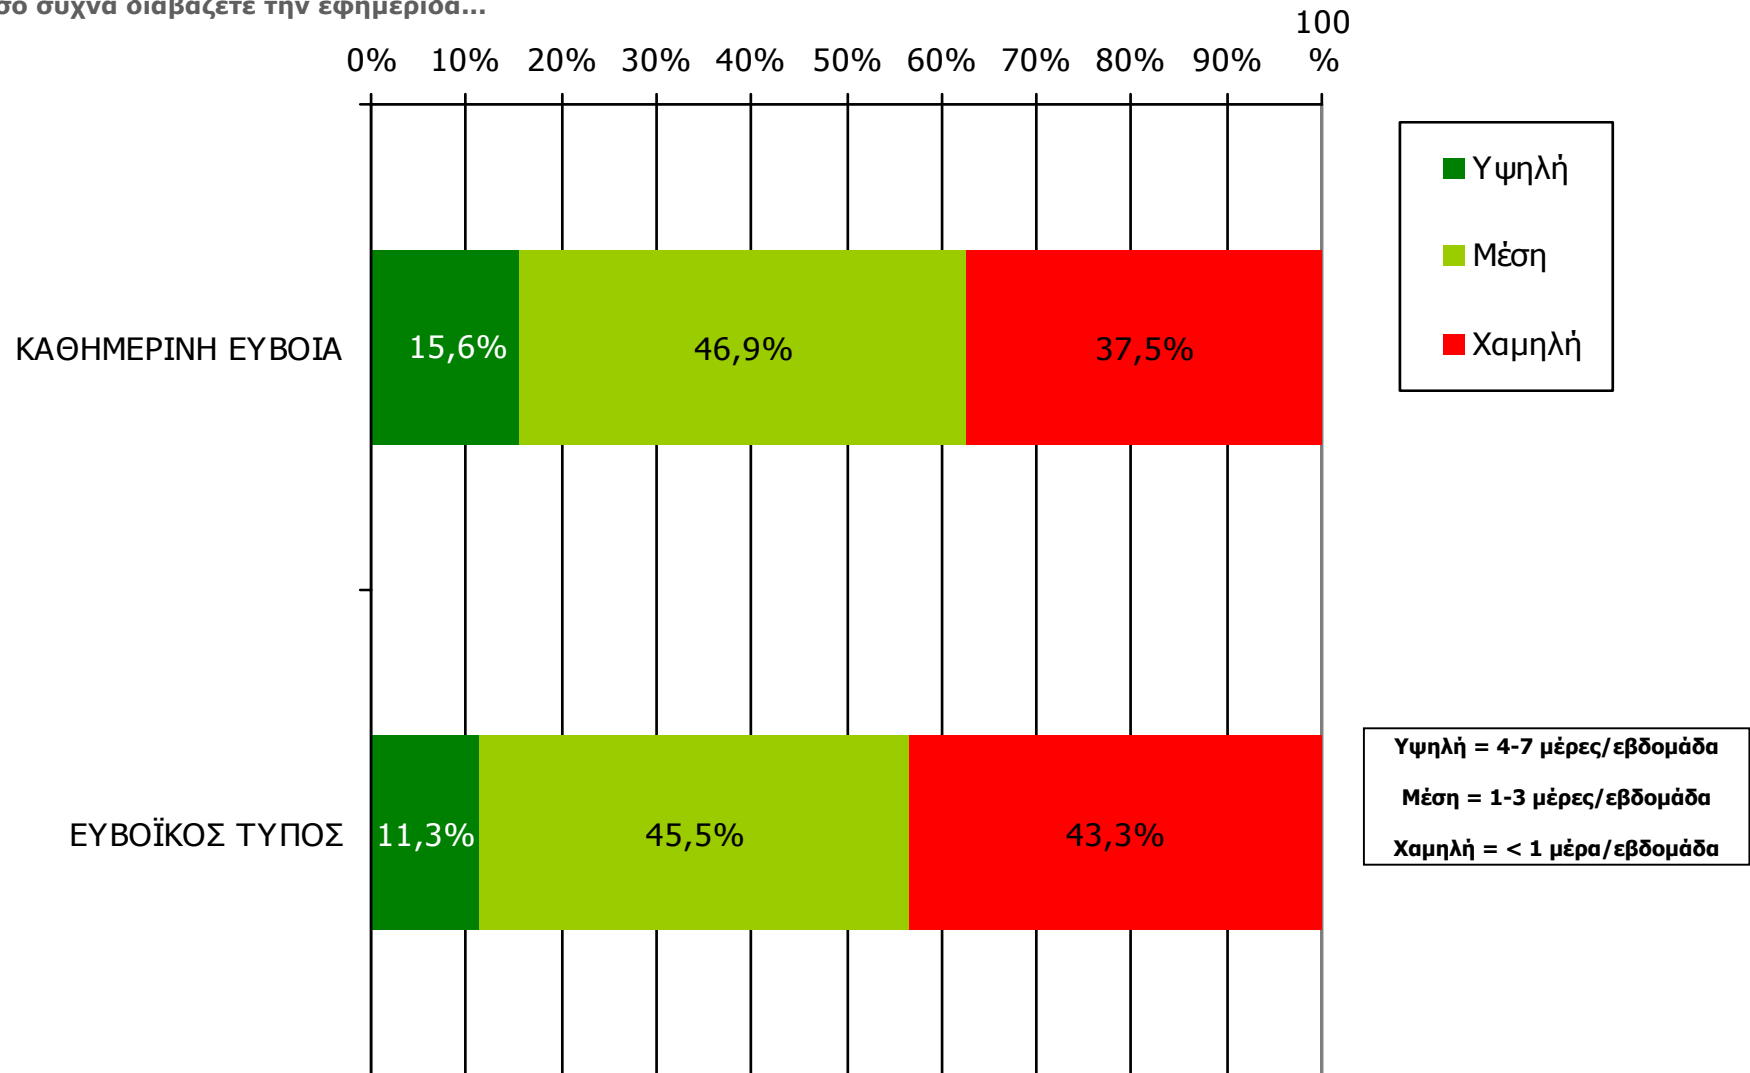

ΣΥΧΝΟΤΗΤΑ ΑΝΑΓΝΩΣΗΣ ΗΜΕΡΗΣΙΩΝ ΕΦΗΜΕΡΙΔΩΝ Νομού Ευβοίας (έστω 2' το τελευταίο τρίμηνο)

Πόσο συχνά διαβάζετε την εφημερίδα...

Βάση = Αναγνώστες (τριμήνου) κάθε τίτλου