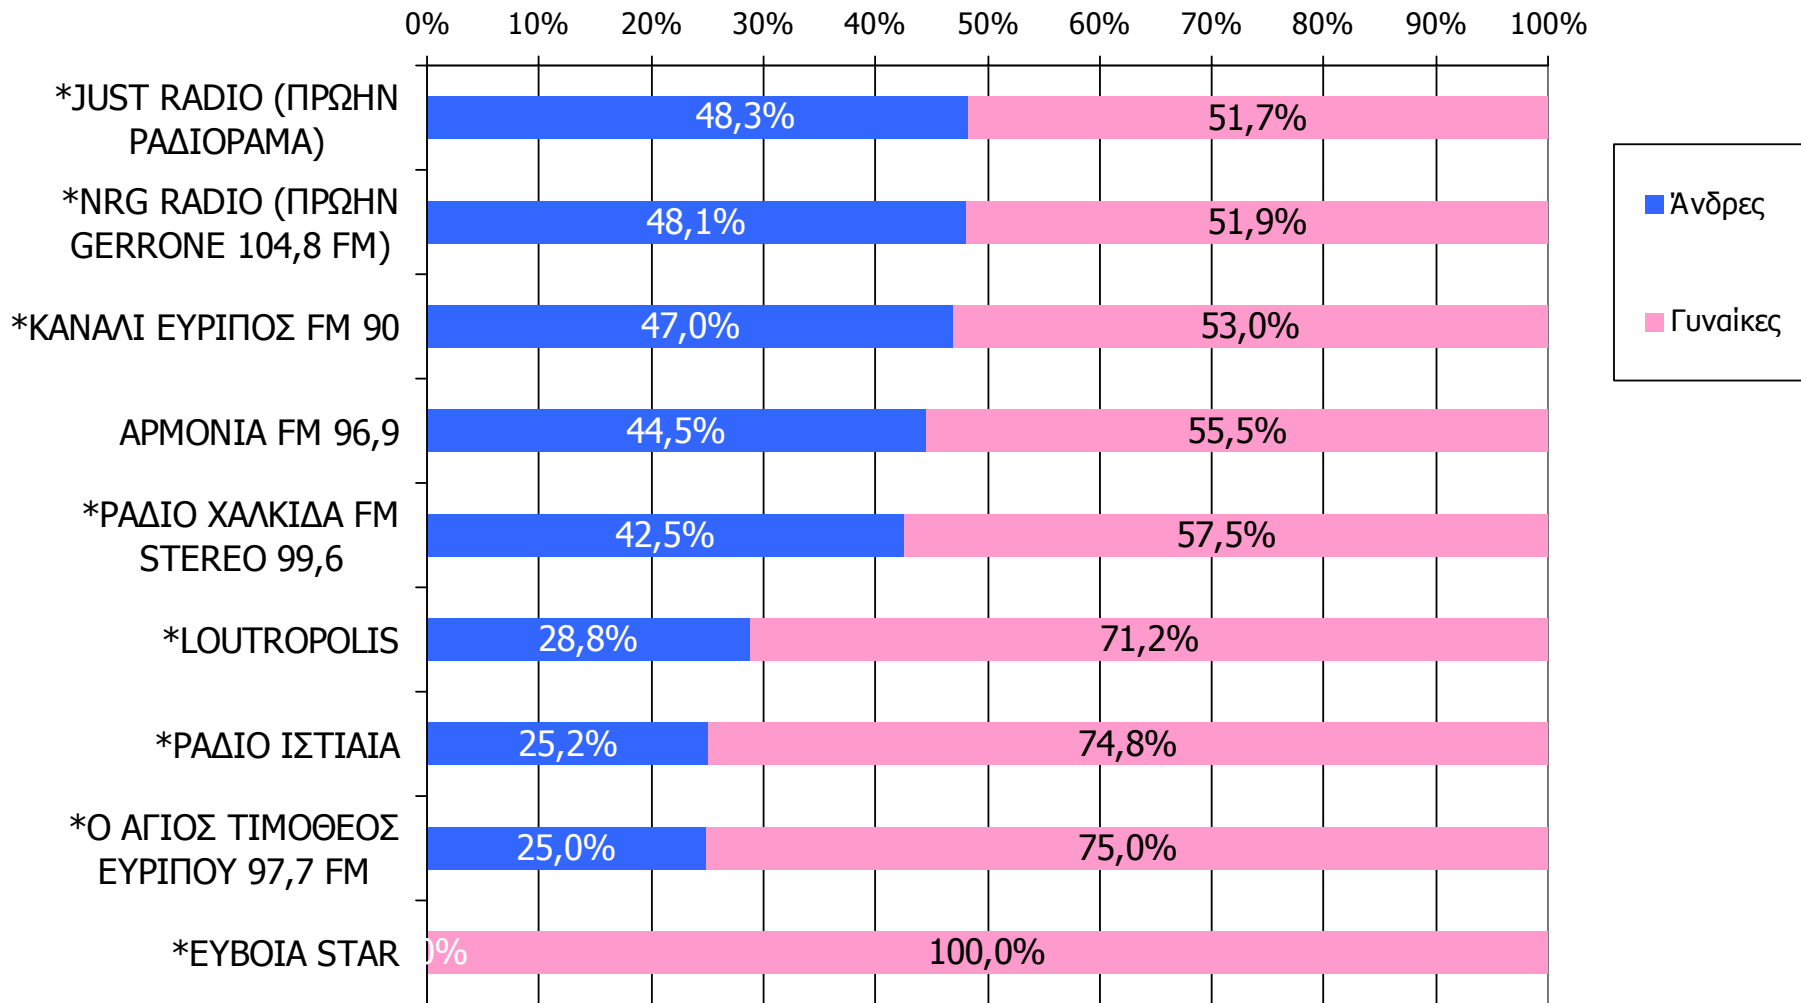

Μέση ημερήσια κάλυψη τοπικών Ρ/Σ Νομού Ευβοίας

Φύλο/ Προφίλ – 3

Τον ραδιοφωνικό σταθμό... τον ακούσατε χτες;

Βάση = Ακροατές (χθες) κάθε σταθμού

* Ενδεικτικά στοιχεία – Βάση μικρότερη των 60 ατόμων