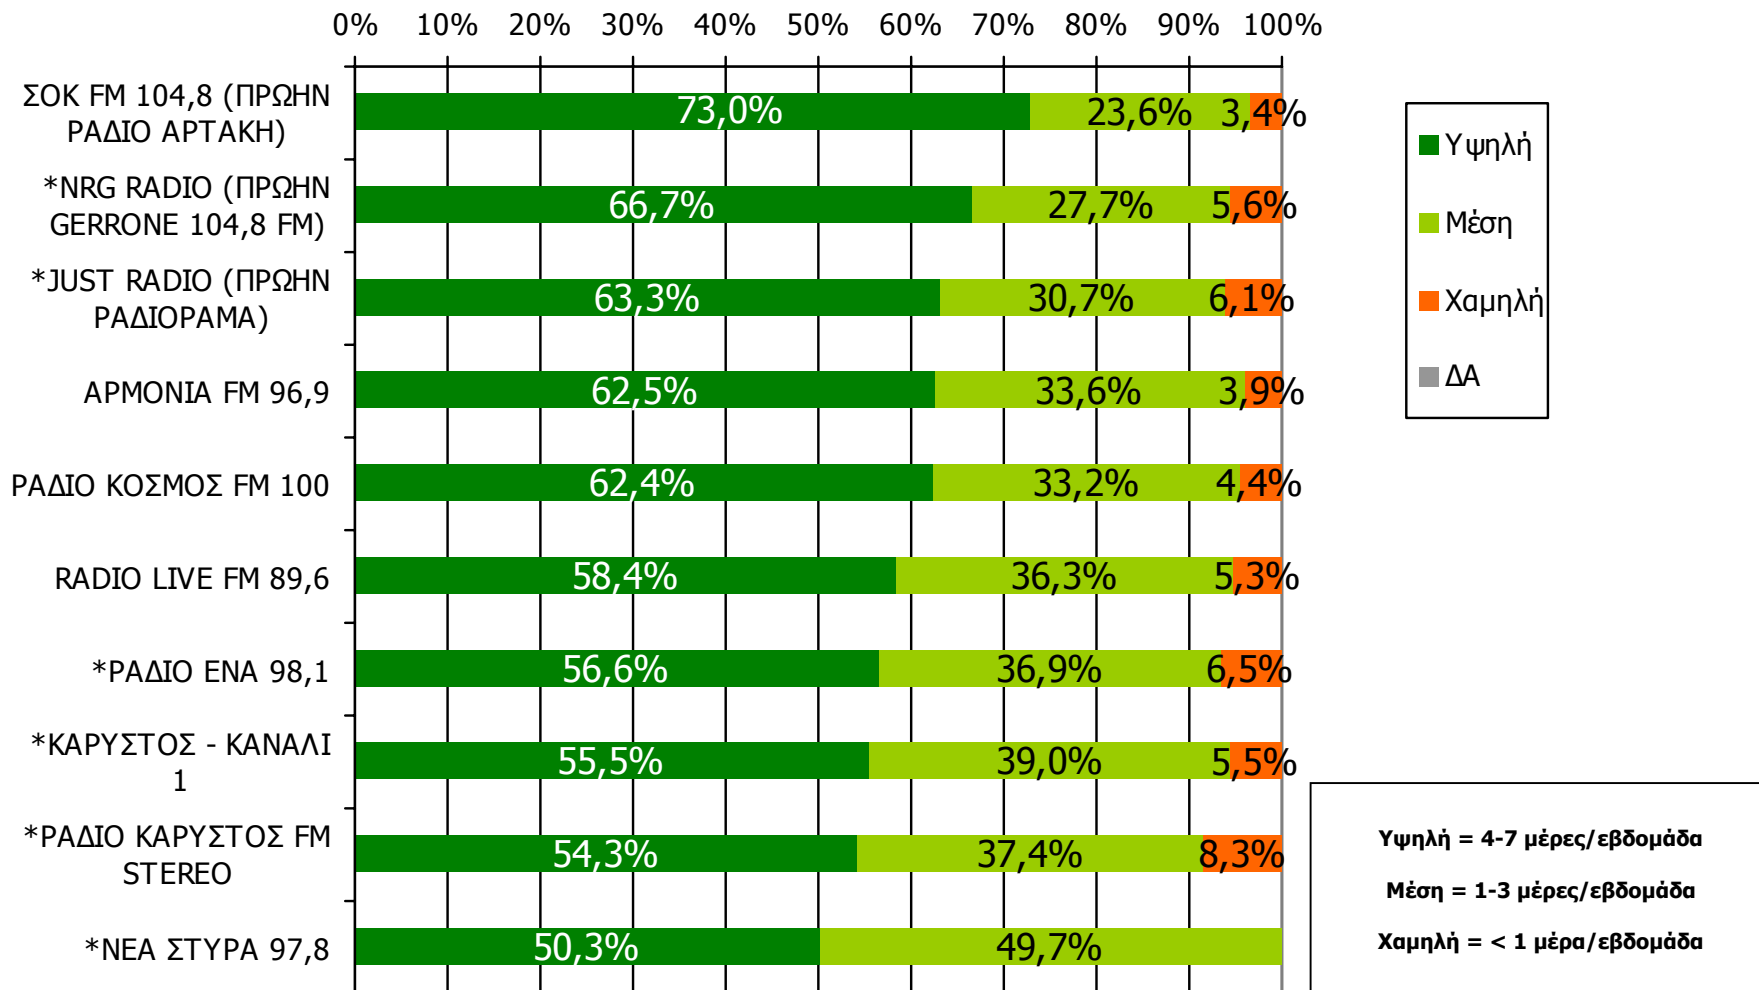

ΣΥΧΝΟΤΗΤΑ ΑΚΡΟΑΣΗΣ ΡΑΔΙΟΦΩΝΙΚΩΝ ΣΤΑΘΜΩΝ Νομού Ευβοίας (λίγα λεπτά την τελευταία εβδομάδα) - 1

Πόσο συχνά ακούτε το ραδιοφωνικό σταθμό...

Βάση = Ακροατές (εβδομάδας) κάθε σταθμού