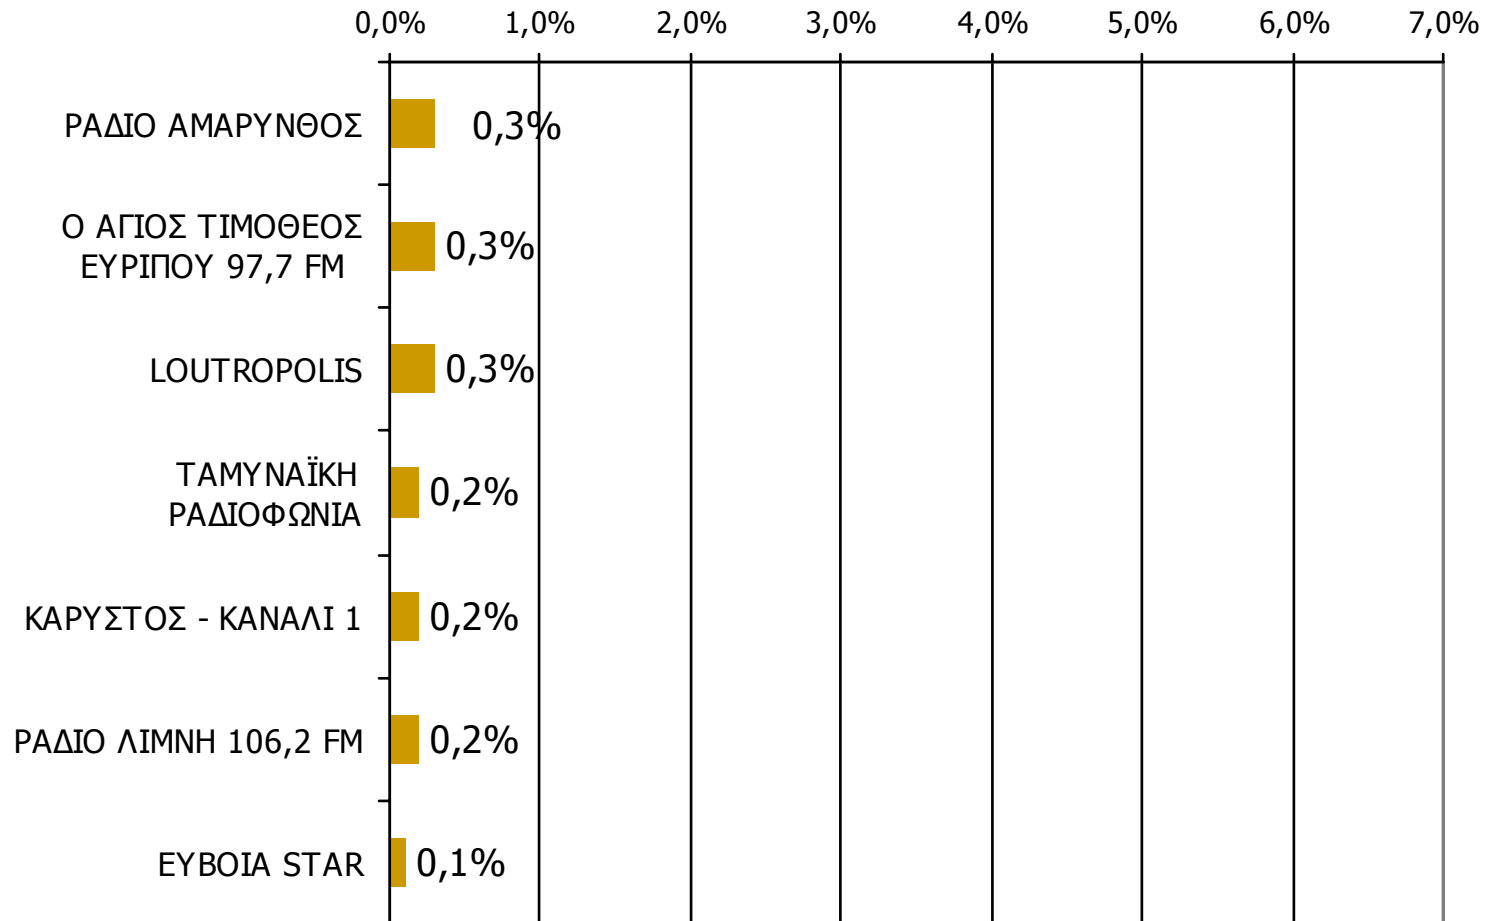

Μέση κάλυψη χρονικών ζωνών της ημέρας τοπικών Ρ/Σ Νομού Ευβοίας 16:00-19:59 - 3

Ποιες ώρες ακούσατε το ραδιοφωνικό σταθμό...

* Εμφανίζονται οι Ρ/Σ που αναφέρθηκαν στη συγκεκριμένη ζώνη

Βάση = Σύνολο ερωτηθέντων (N=900)