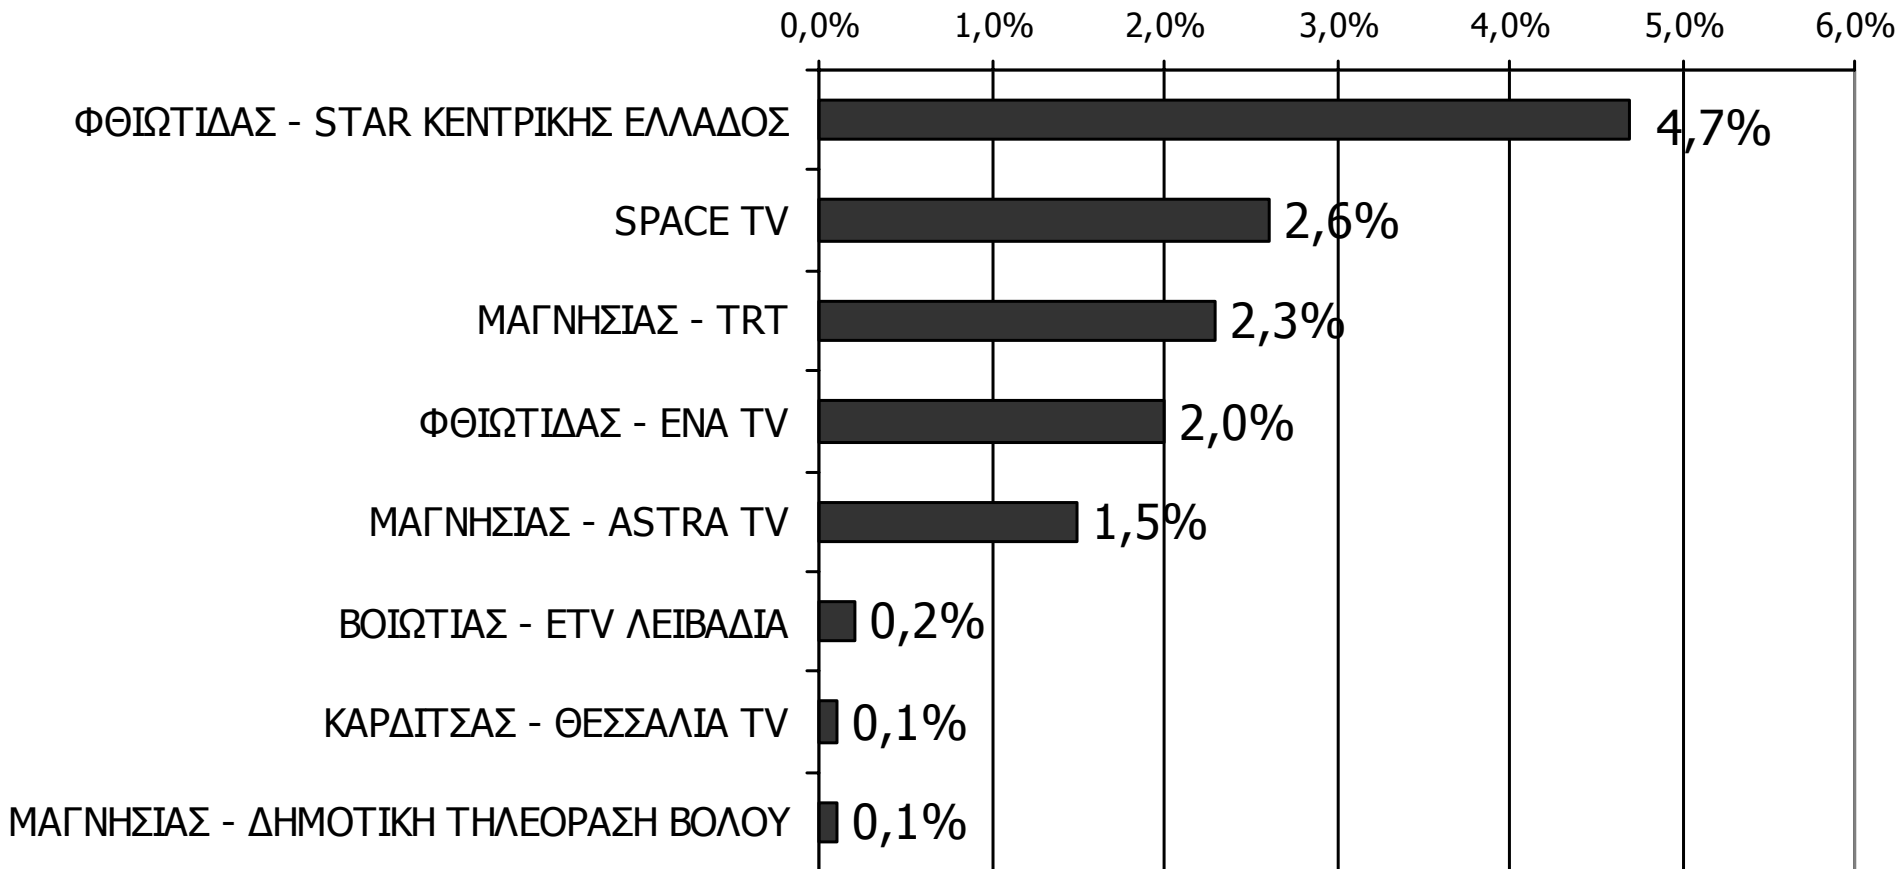

ΤΗΛΕΘΕΑΣΗ ΤΗΛΕΟΠΤΙΚΩΝ ΣΤΑΘΜΩΝ (λίγα λεπτά την τελευταία εβδομάδα)

Γενικά χθες παρακολουθήσατε άλλους τοπικούς τηλεοπτικούς σταθμούς που εκπέμπουν στο νομό σας; Αν ναι, ποιους;

(Δεν παρακολούθησαν: 89,6%)

Βάση = Σύνολο ερωτηθέντων (N=900)