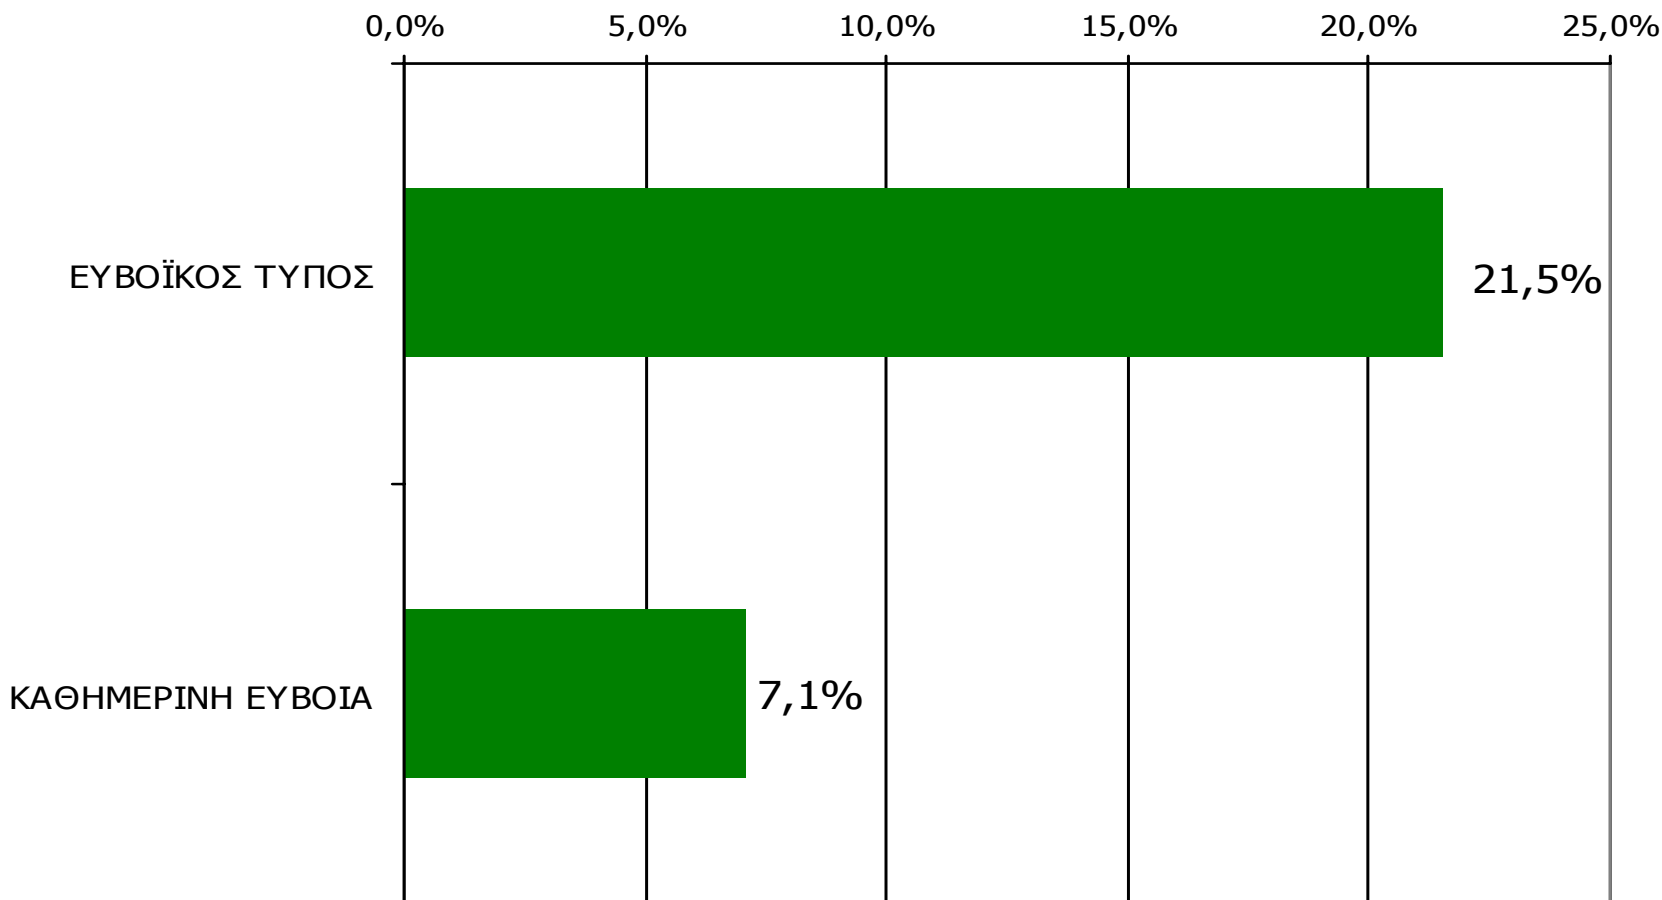

Αθροιστική αναγνωσιμότητα τριμήνου ημερήσιου τοπικού τύπου (έστω 2' το τελευταίο τρίμηνο) Νομού Ευβοίας

Θα σας διαβάσω μια σειρά από καθημερινές τοπικές εφημερίδες που εκδίδονται στο νομό σας και θέλω να μου πείτε για κάθε μία από αυτές, αν την έχετε διαβάσει ή ξεφυλλίσει για τουλάχιστον 2' το τελευταίο τρίμηνο

Βάση = Σύνολο ερωτηθέντων (N=900)