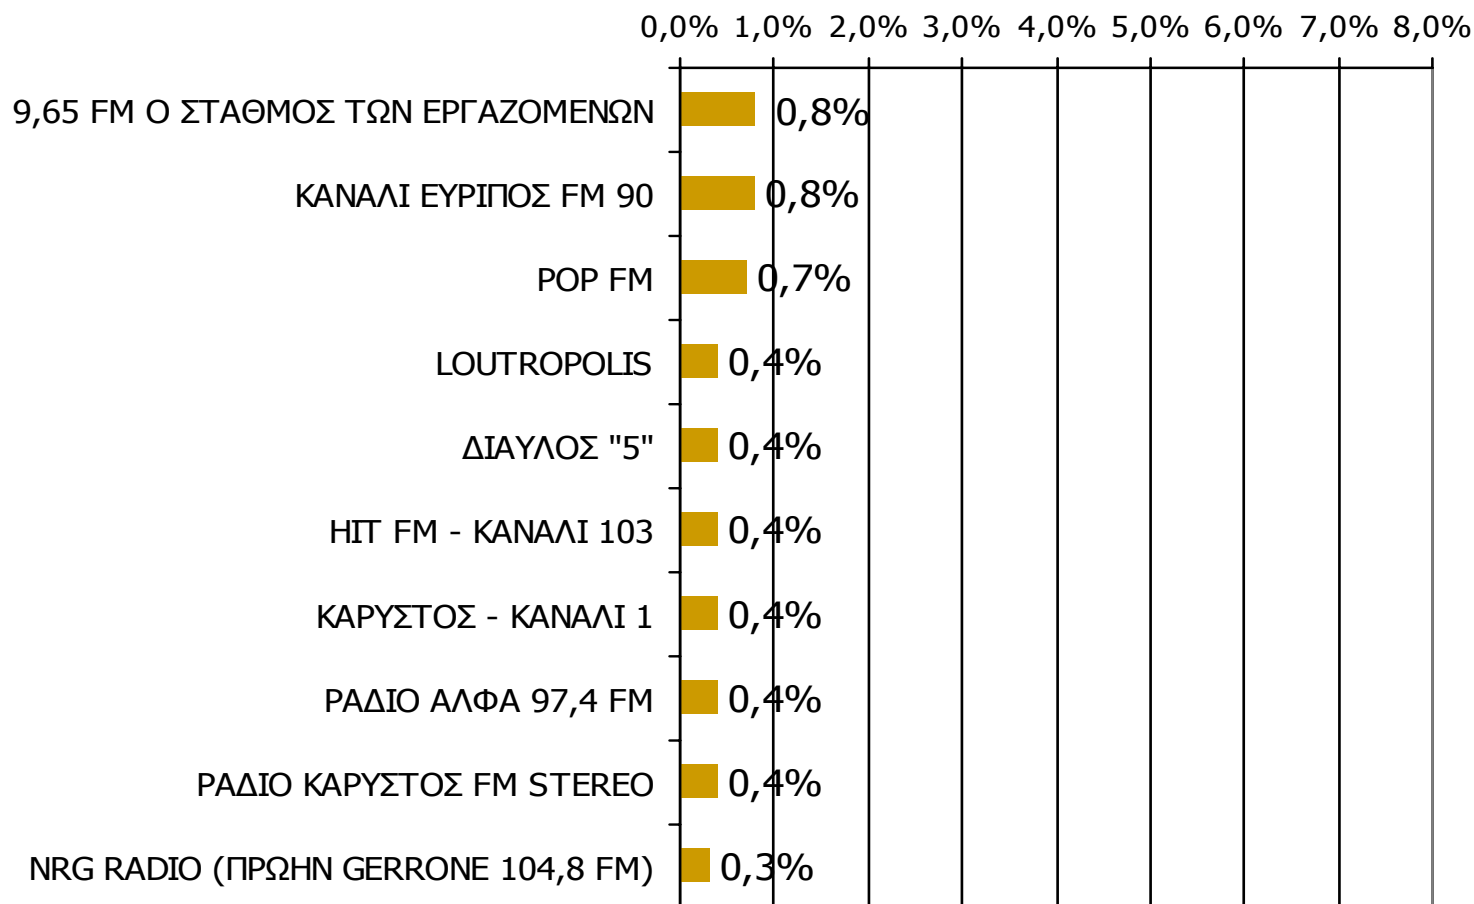

Μέση κάλυψη χρονικών ζωνών της ημέρας τοπικών Ρ/Σ Νομού Ευβοίας 9:00-12:59 - 2

Ποιες ώρες ακούσατε το ραδιοφωνικό σταθμό...

* Εμφανίζονται οι Ρ/Σ που αναφέρθηκαν στη συγκεκριμένη ζώνη

Βάση = Σύνολο ερωτηθέντων (N=900)