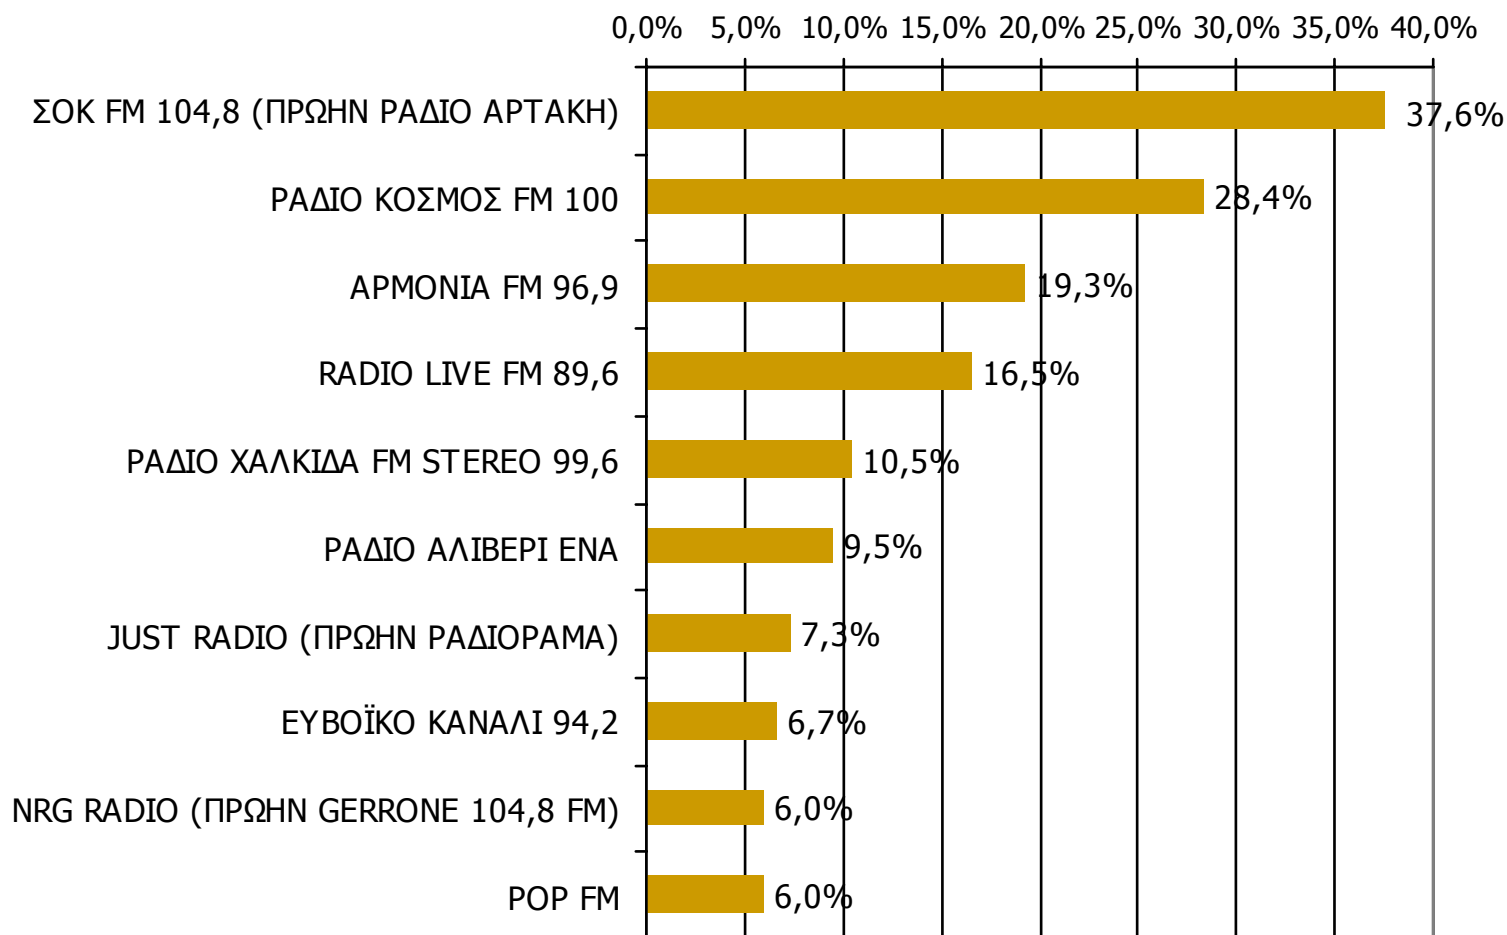

Μέση ημερήσια κάλυψη τοπικών Ρ/Σ Νομού Ευβοίας (Στο σύνολο των ακροατών - χθες) – 1

Τον ραδιοφωνικό σταθμό... τον ακούσατε χτες;

Βάση = Ακροατές τοπικών Ρ/Σ (χθες) N=316