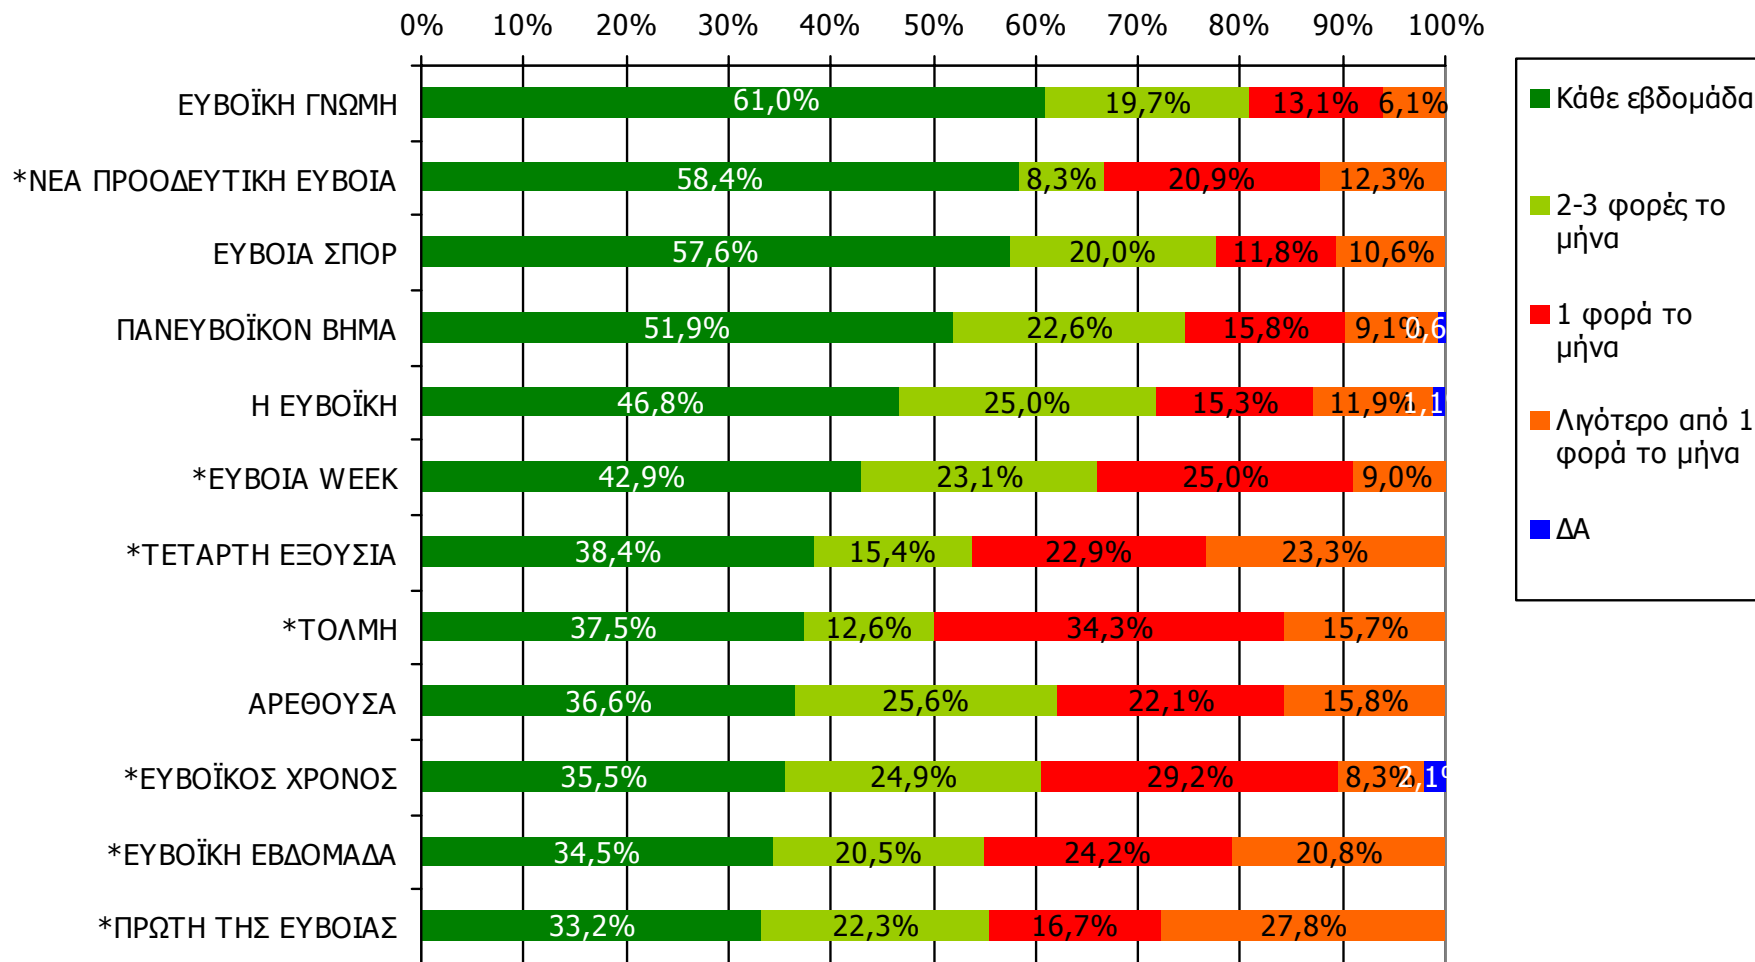

Αθροιστική αναγνωσιμότητα τριμήνου εβδομαδιαίου τοπικού τύπου Νομού Ευβοίας (έστω 2' το τελευταίο τρίμηνο) - 2 Προβολές στον πληθυσμό 15 ετών και άνω

Πληθυσμός Νομού Ευβοίας, 15 ετών και άνω: 174.995 άτομα	Προβολή στον πληθυσμό 15 ετών και άνω	95% Διάστημα Εμπιστοσύνης	
		Κάτω φράγμα	Άνω φράγμα
ΕΥΒΟΪΚΟΣ ΧΡΟΝΟΣ	9.000	7.000	12.000
ΕΥΒΟΪΚΗ ΕΒΔΟΜΑΔΑ	6.000	4.000	8.000
ΤΟΛΜΗ	6.000	4.000	8.000
ΝΕΑ ΠΡΟΟΔΕΥΤΙΚΗ ΕΥΒΟΙΑ	5.000	3.000	7.000
ΠΡΩΤΗ ΤΗΣ ΕΥΒΟΙΑΣ	4.000	2.000	5.000
ΤΕΤΑΡΤΗ ΕΞΟΥΣΙΑ	3.000	1.000	4.000

ΣΥΧΝΟΤΗΤΑ ΑΝΑΓΝΩΣΗΣ ΕΒΔΟΜΑΔΙΑΙΩΝ ΕΦΗΜΕΡΙΔΩΝ

Νομού Ευβοίας (έστω 2' το τελευταίο τρίμηνο)

Πόσο συχνά διαβάζετε την εφημερίδα...

Βάση = Αναγνώστες (τριμήνου) κάθε τίτλου

* Ενδεικτικά στοιχεία – Βάση μικρότερη των 60 ατόμων