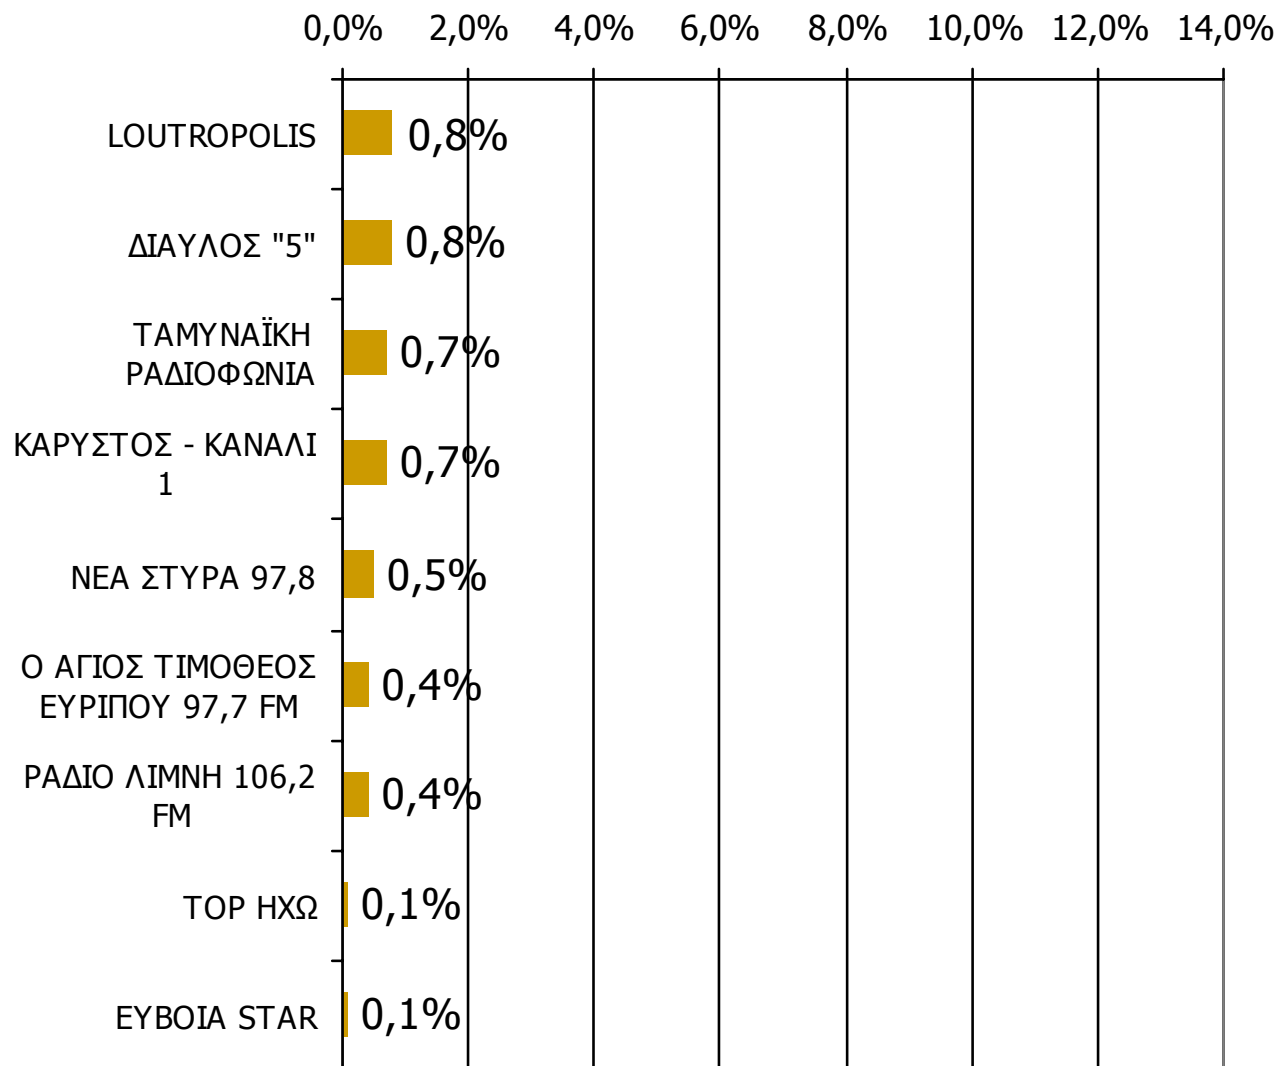

Μέση ημερήσια κάλυψη τοπικών Ρ/Σ Νομού Ευβοίας - 3

Τον ραδιοφωνικό σταθμό... τον ακούσατε χτες;

Βάση = Σύνολο ερωτηθέντων (N=900)