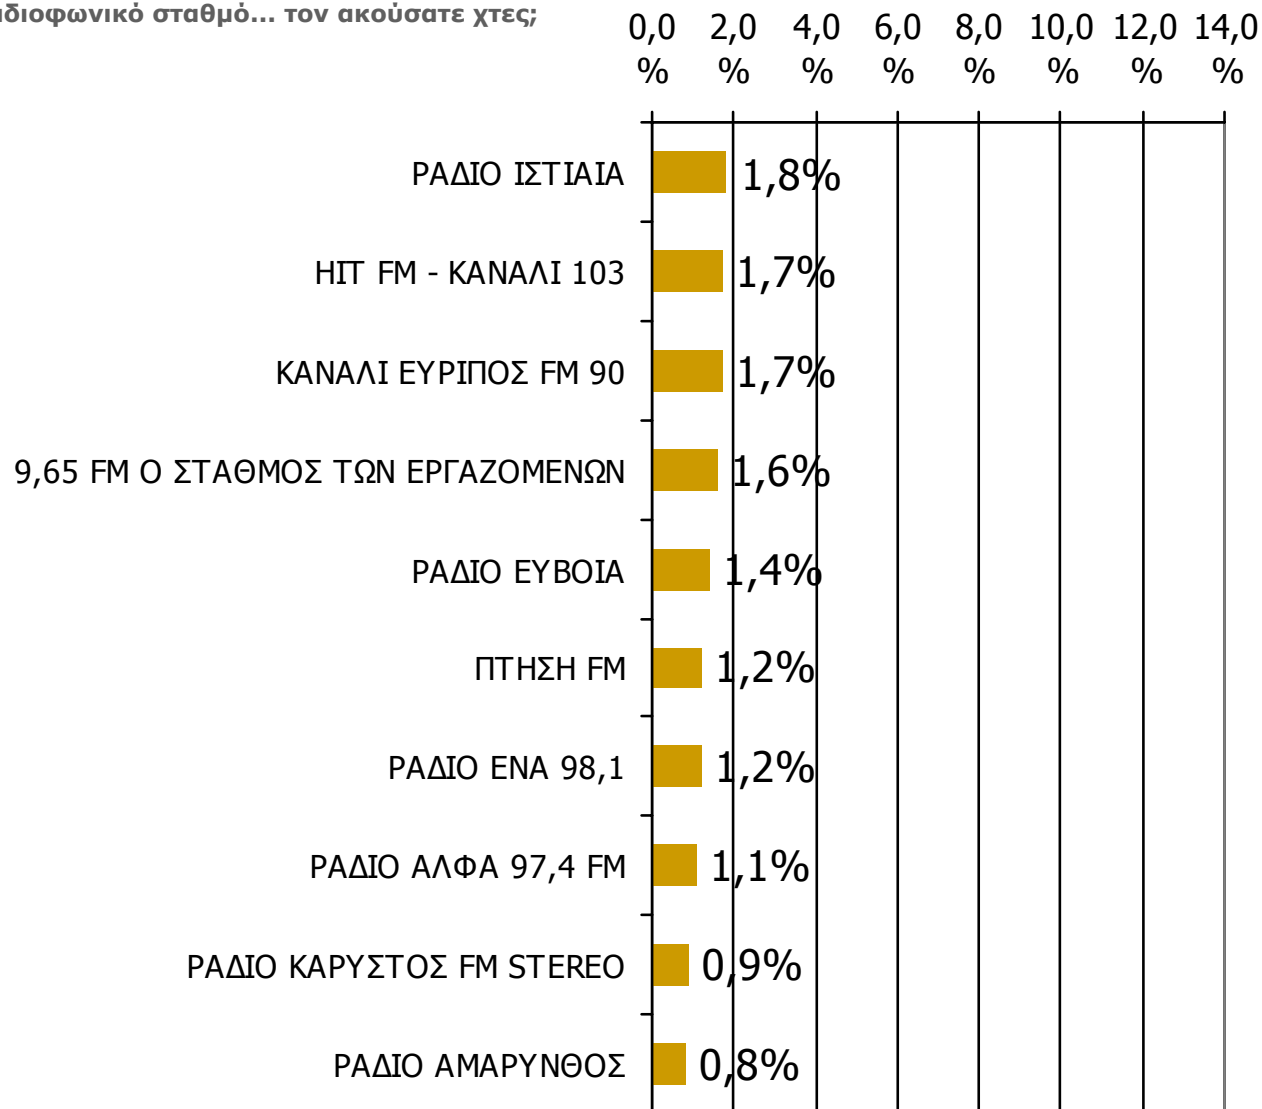

Μέση ημερήσια κάλυψη τοπικών Ρ/Σ Νομού Ευβοίας - 2

Τον ραδιοφωνικό σταθμό... τον ακούσατε χτες;

Βάση = Σύνολο ερωτηθέντων (N=900)