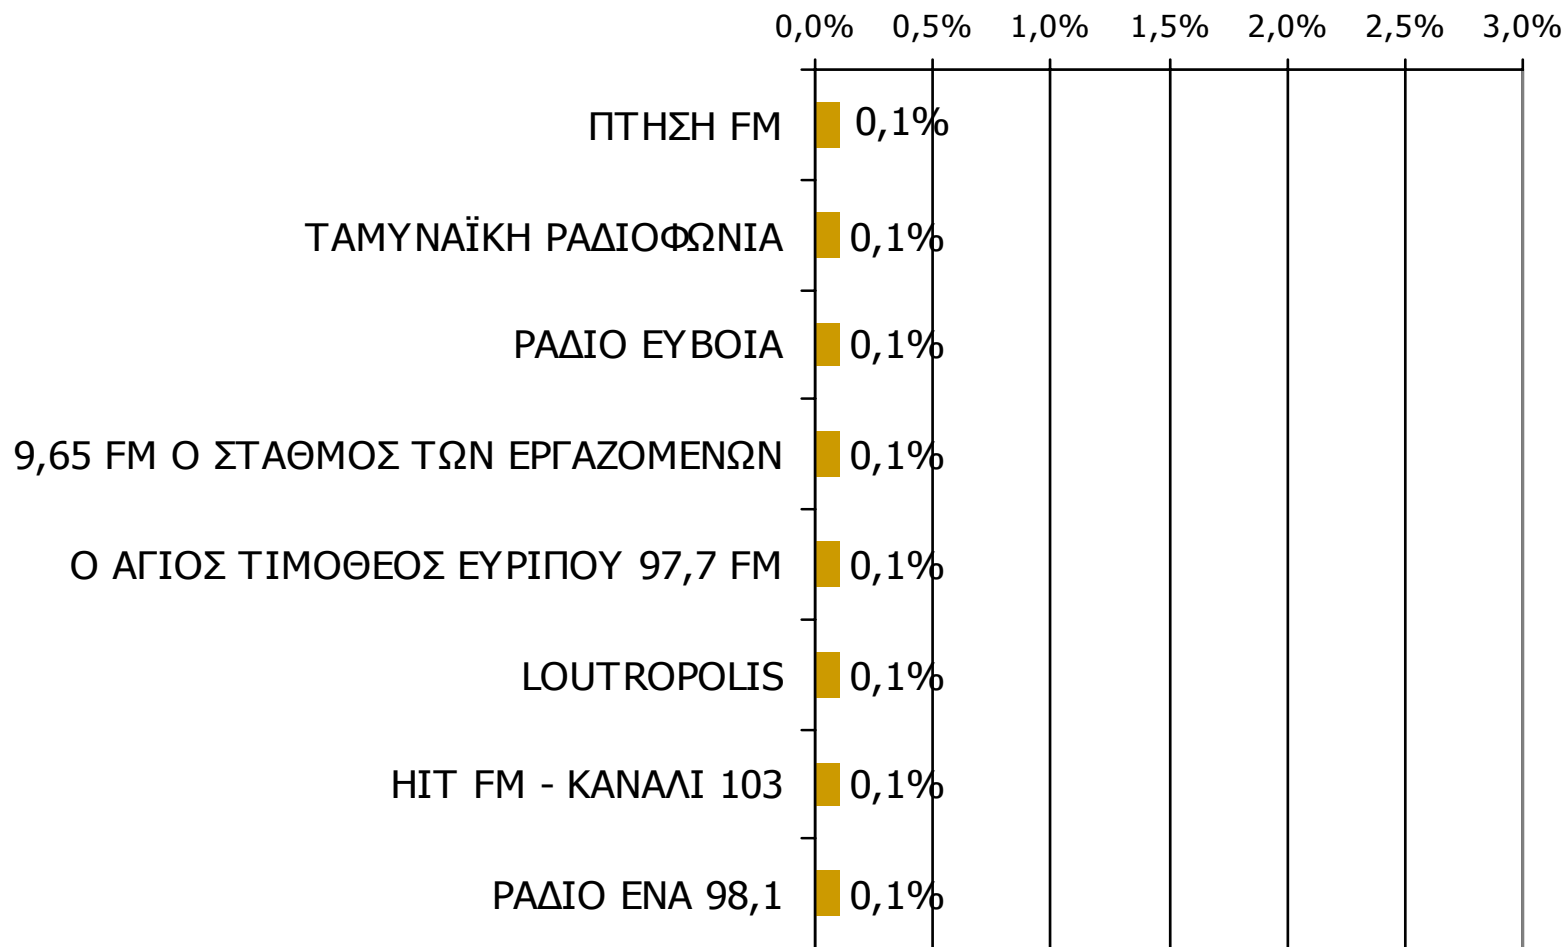

Μέση κάλυψη χρονικών ζωνών της ημέρας τοπικών Ρ/Σ Νομού Ευβοίας 6:00-8:59 - 2

Ποιες ώρες ακούσατε το ραδιοφωνικό σταθμό...

* Εμφανίζονται οι Ρ/Σ που αναφέρθηκαν στη συγκεκριμένη ζώνη

Βάση = Σύνολο ερωτηθέντων (N=900)