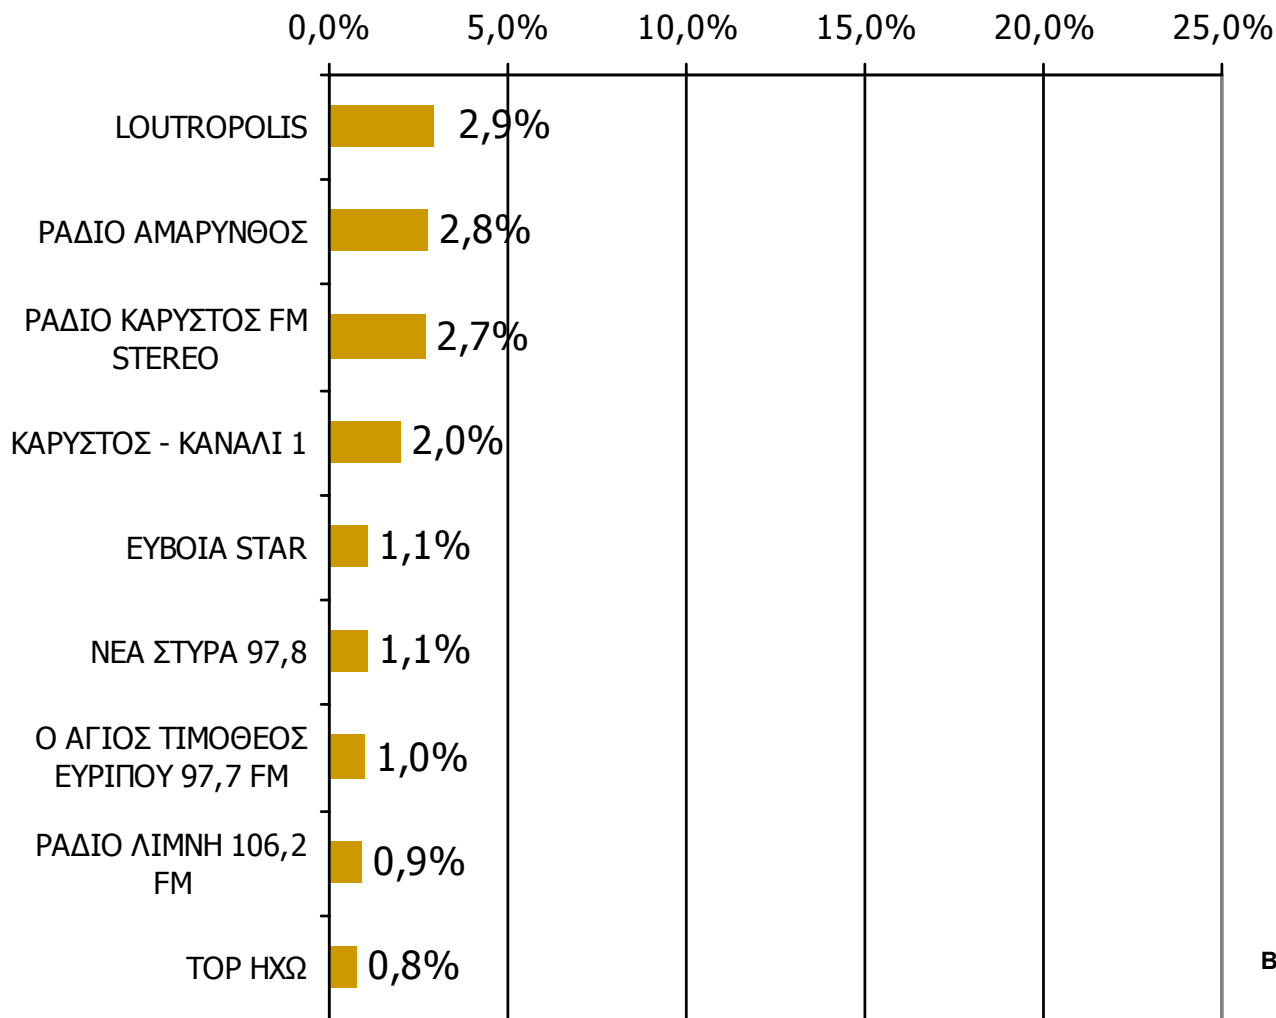

Αθροιστική ακροαματικότητα εβδομάδας τοπικών Ρ/Σ Νομού Ευβοίας (λίγα λεπτά την τελευταία εβδομάδα) - 3

Θα σας διαβάσω μια σειρά από τοπικούς ραδιοφωνικούς σταθμούς που εκπέμπουν στο νομό σας και θέλω να μου πείτε για κάθε έναν από αυτούς, αν τον ακούσατε την τελευταία εβδομάδα για τουλάχιστον λίγα λεπτά.

Βάση = Σύνολο ερωτηθέντων (N=900)