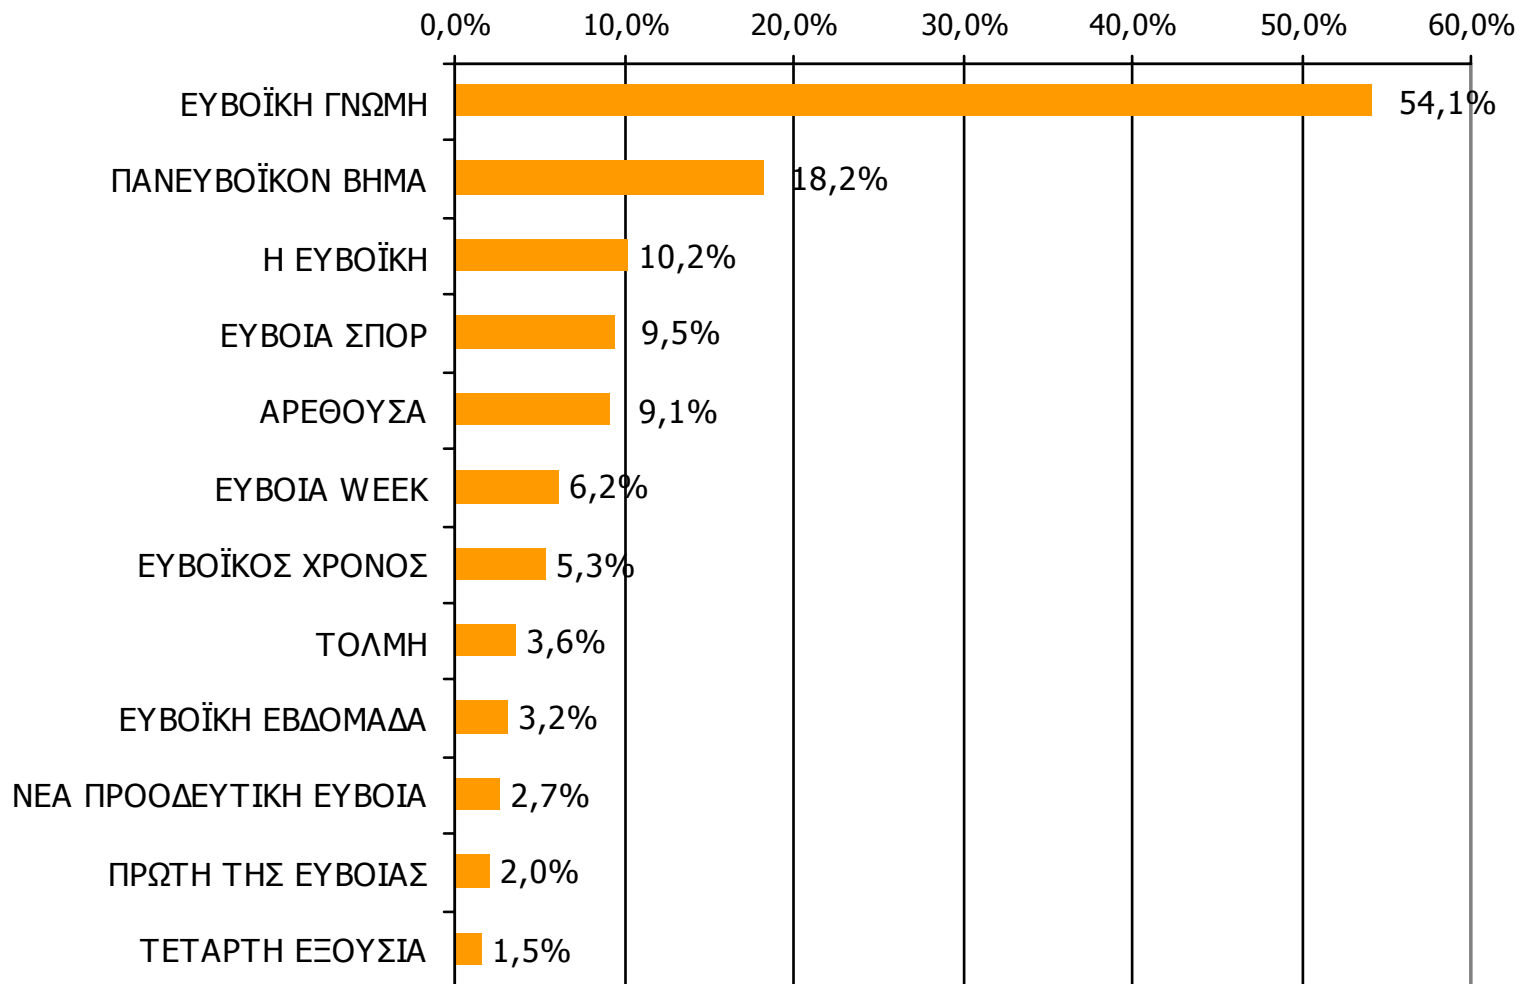

Αθροιστική αναγνωσιμότητα τριμήνου εβδομαδιαίου τοπικού τύπου Νομού Ευβοίας (έστω 2' το τελευταίο τρίμηνο)

Θα σας διαβάσω τώρα μια σειρά από εβδομαδιαίες τοπικές εφημερίδες που εκδίδονται στο νομό σας και θέλω να μου πείτε για κάθε μία από αυτές, αν την έχετε διαβάσει ή ξεφυλλίσει για τουλάχιστον 2' το τελευταίο τρίμηνο

Βάση = Σύνολο ερωτηθέντων (N=900)