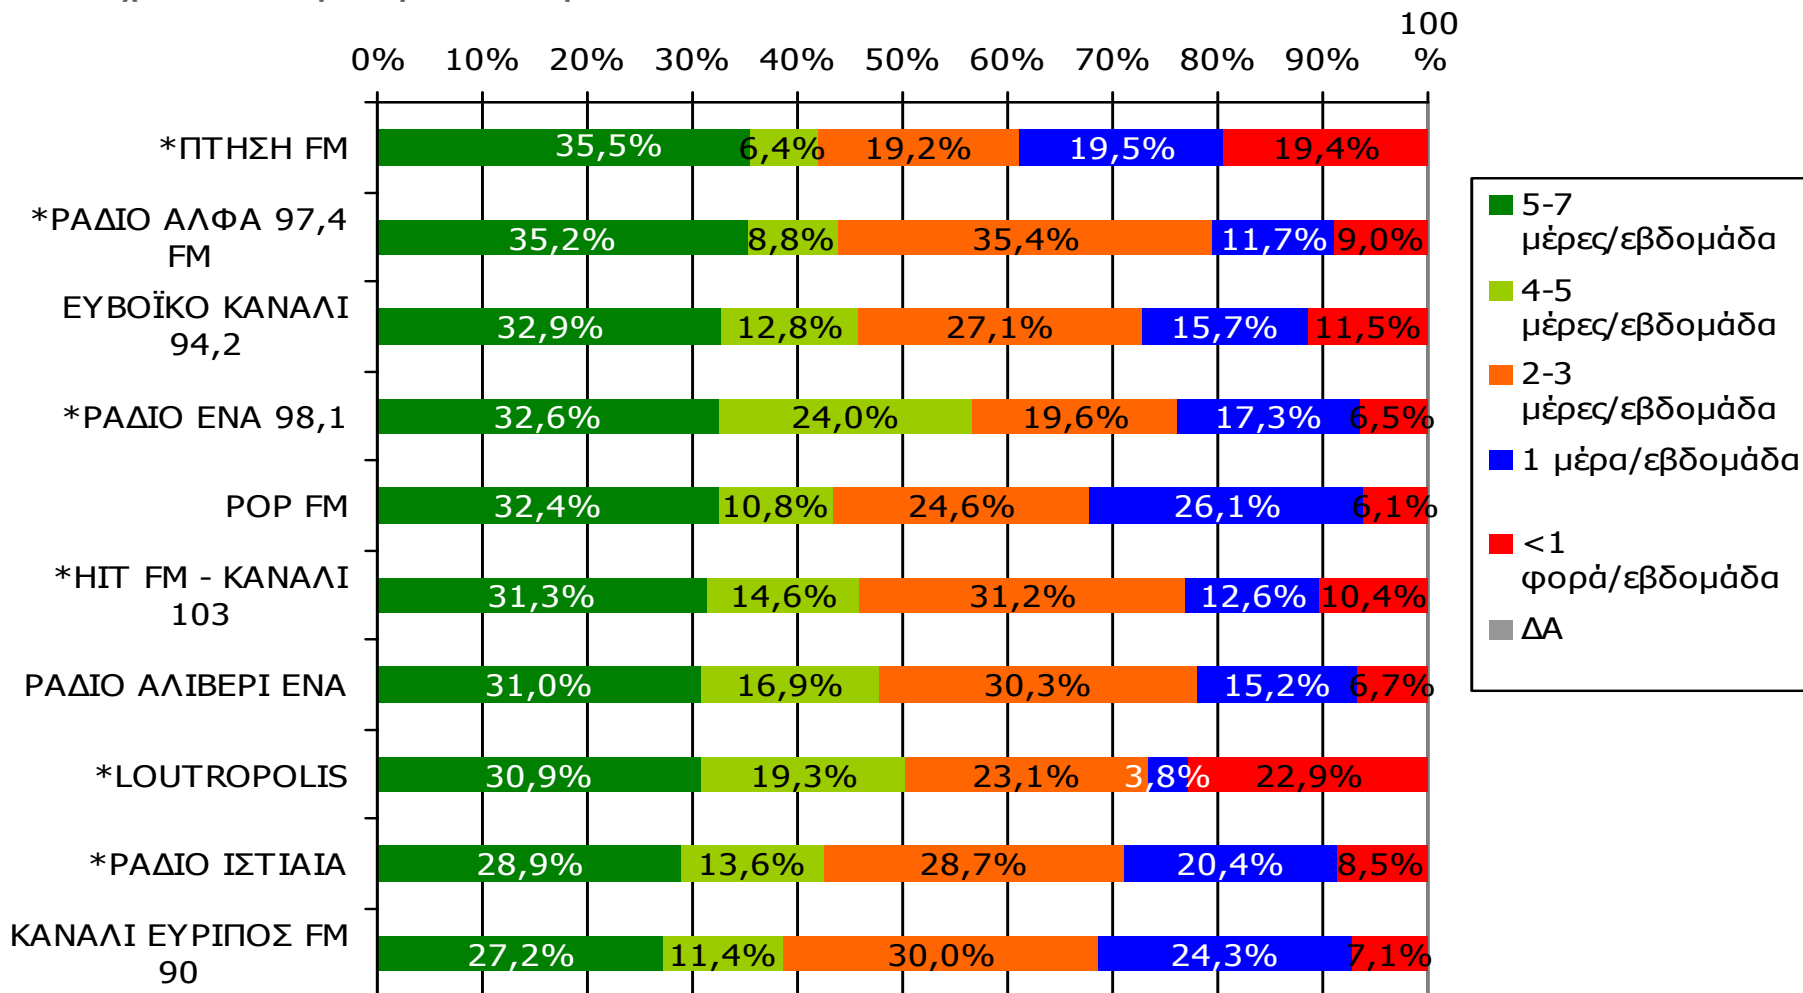

ΣΥΧΝΟΤΗΤΑ ΑΚΡΟΑΣΗΣ ΡΑΔΙΟΦΩΝΙΚΩΝ ΣΤΑΘΜΩΝ Νομού Ευβοίας (λίγα λεπτά την τελευταία εβδομάδα) - 2

Πόσο συχνά ακούτε το ραδιοφωνικό σταθμό...

Βάση = Ακροατές (εβδομάδας) κάθε σταθμού