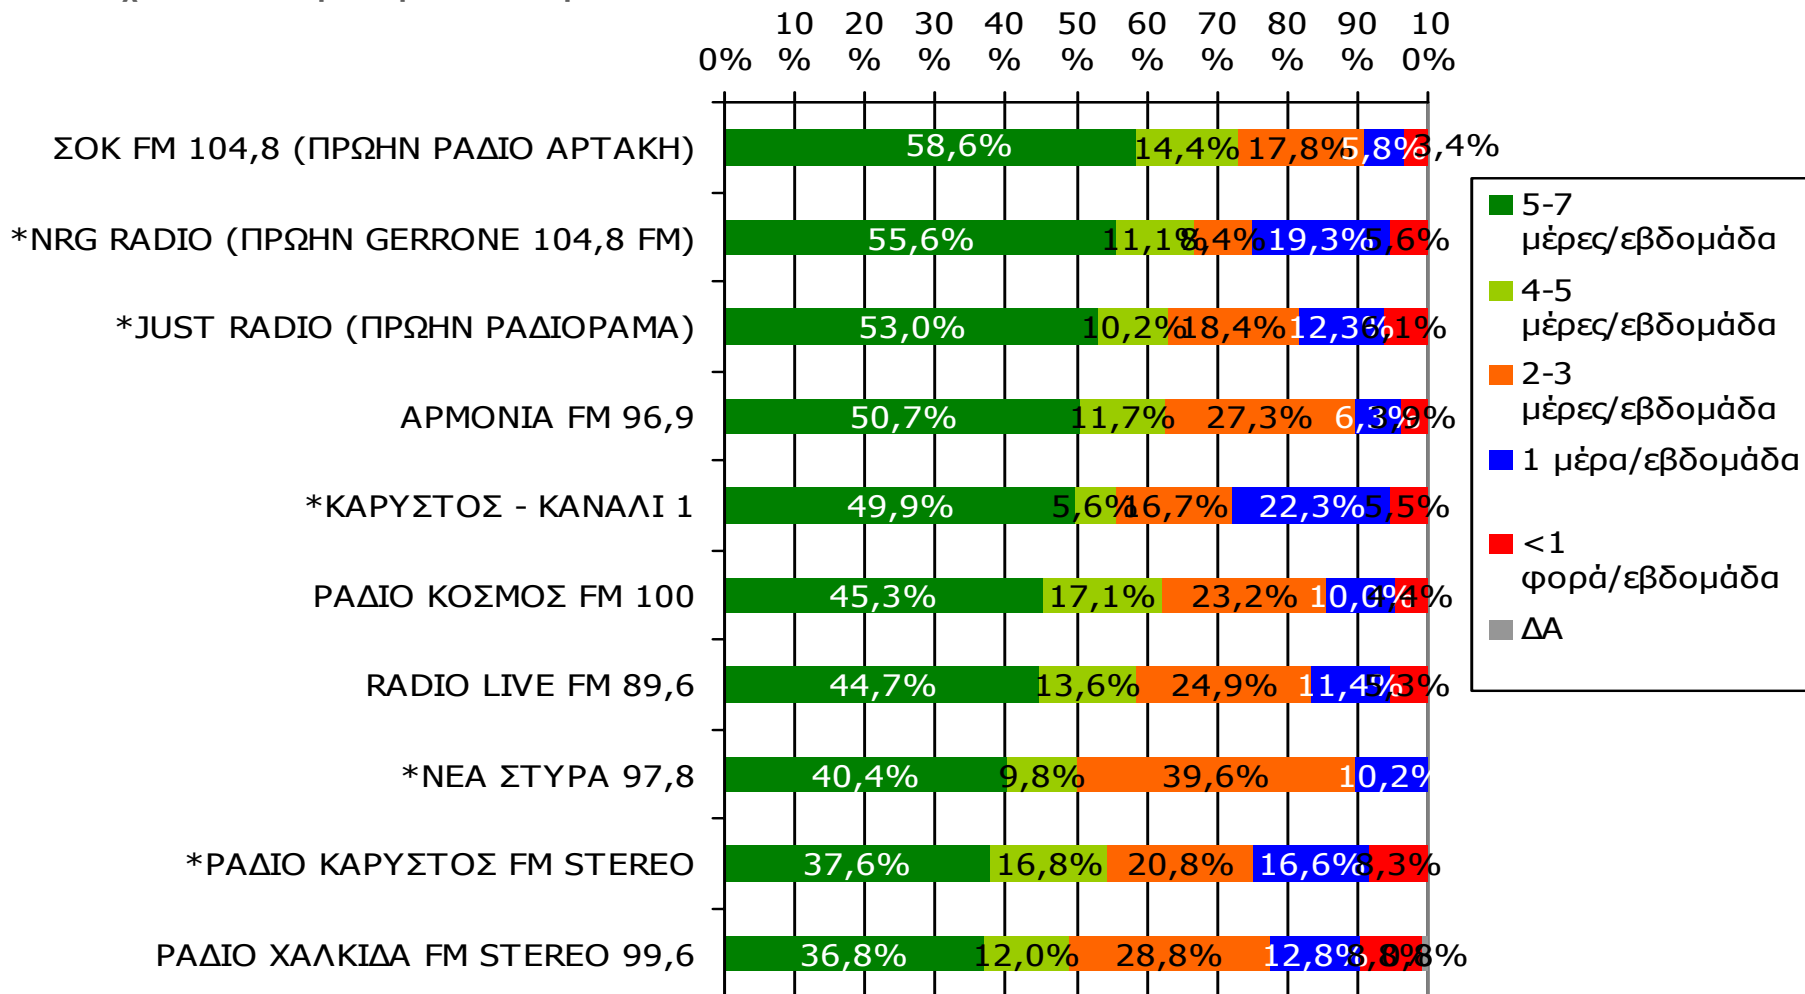

Αθροιστική ακροαματικότητα εβδομάδας τοπικών Ρ/Σ Νομού Ευβοίας (λίγα λεπτά την τελευταία εβδομάδα) - 3 Προβολές στον πληθυσμό 15 ετών και άνω

Πληθυσμός Νομού Ευβοίας, 15 ετών και άνω: 174.995 άτομα	Προβολή στον πληθυσμό 15 ετών και άνω	95% Διάστημα Εμπιστοσύνης	
		Κάτω φράγμα	Άνω φράγμα
ΡΑΔΙΟ ΑΜΑΡΥΝΘΟΣ	5.000	3.000	7.000
ΛΟΥΤΡΟΠΟΛΙΣ	5.000	3.000	7.000
ΡΑΔΙΟ ΚΑΡΥΣΤΟΣ FM STEREO	5.000	3.000	7.000
ΚΑΡΥΣΤΟΣ - ΚΑΝΑΛΙ 1	4.000	2.000	5.000
ΕΥΒΟΙΑ STAR	2.000	Λιγότερο από 1.000 άτομα	3.000
ΝΕΑ ΣΤΥΡΑ 97,8	2.000	Λιγότερο από 1.000 άτομα	3.000
Ο ΑΓΙΟΣ ΤΙΜΟΘΕΟΣ ΕΥΡΙΠΟΥ 97,7 FM	2.000	Λιγότερο από 1.000 άτομα	3.000
ΡΑΔΙΟ ΛΙΜΝΗ 106,2 FM	2.000	Λιγότερο από 1.000 άτομα	3.000
TOP ΗΧΩ	1.000	Λιγότερο από 1.000 άτομα	2.000

ΣΥΧΝΟΤΗΤΑ ΑΚΡΟΑΣΗΣ ΡΑΔΙΟΦΩΝΙΚΩΝ ΣΤΑΘΜΩΝ Νομού Ευβοίας (λίγα λεπτά την τελευταία εβδομάδα) - 1

Πόσο συχνά ακούτε το ραδιοφωνικό σταθμό...

Βάση = Ακροατές (εβδομάδας) κάθε σταθμού