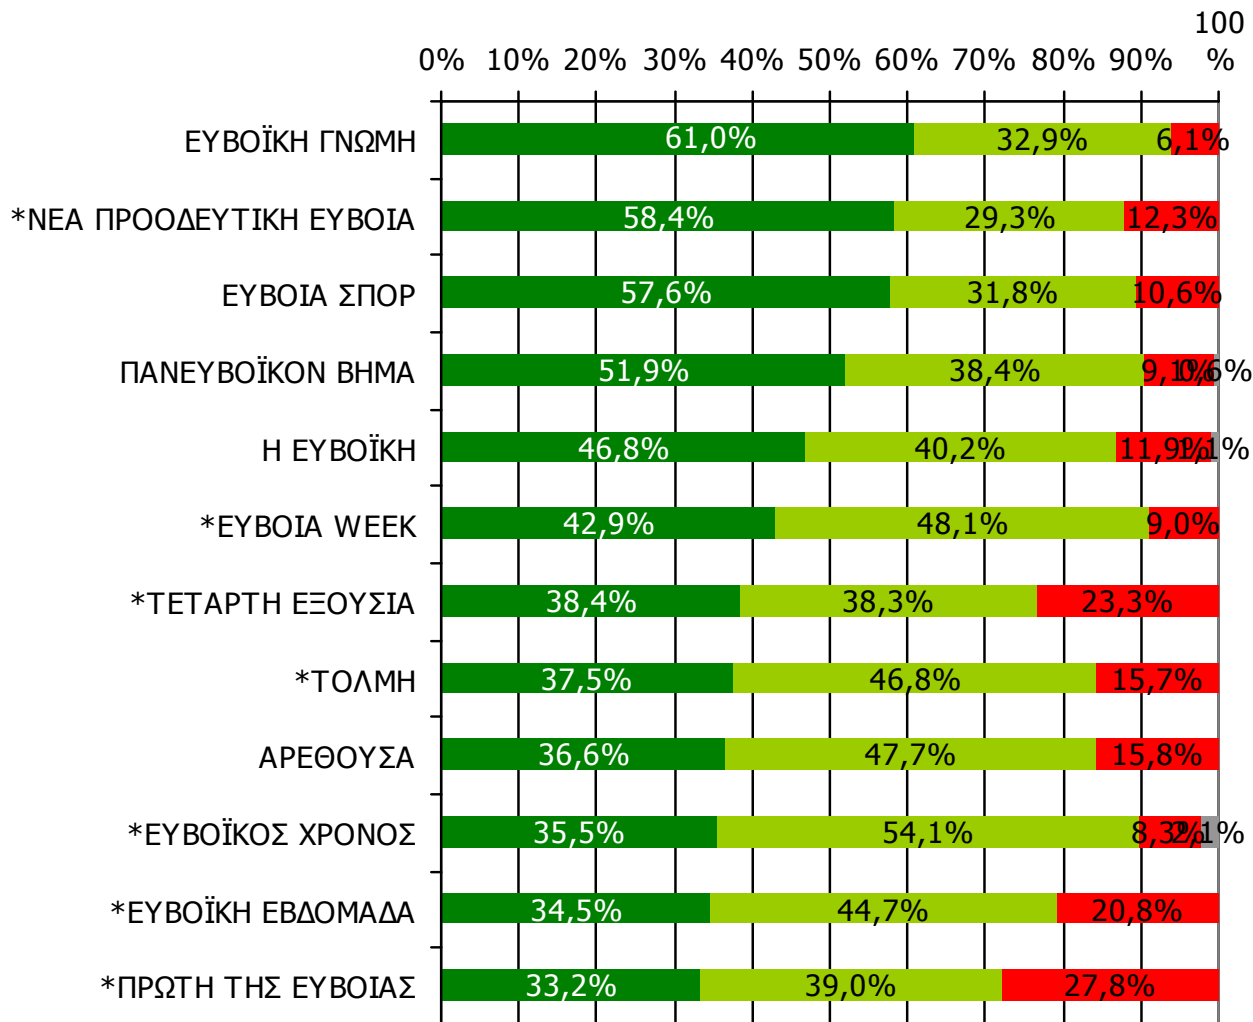

ΣΥΧΝΟΤΗΤΑ ΑΝΑΓΝΩΣΗΣ ΕΒΔΟΜΑΔΙΑΙΩΝ ΕΦΗΜΕΡΙΔΩΝ Νομού Ευβοίας (έστω 2' το τελευταίο τρίμηνο)

Πόσο συχνά διαβάζετε την εφημερίδα...

Υψηλή = Κάθε εβδομάδα
Μέση = 1-3 φορές/μήνα
Χαμηλή = < 1 φορά/μήνα

Βάση = Αναγνώστες (τριμήνου) κάθε τίτλου

* Ενδεικτικά στοιχεία – Βάση μικρότερη των 60 ατόμων