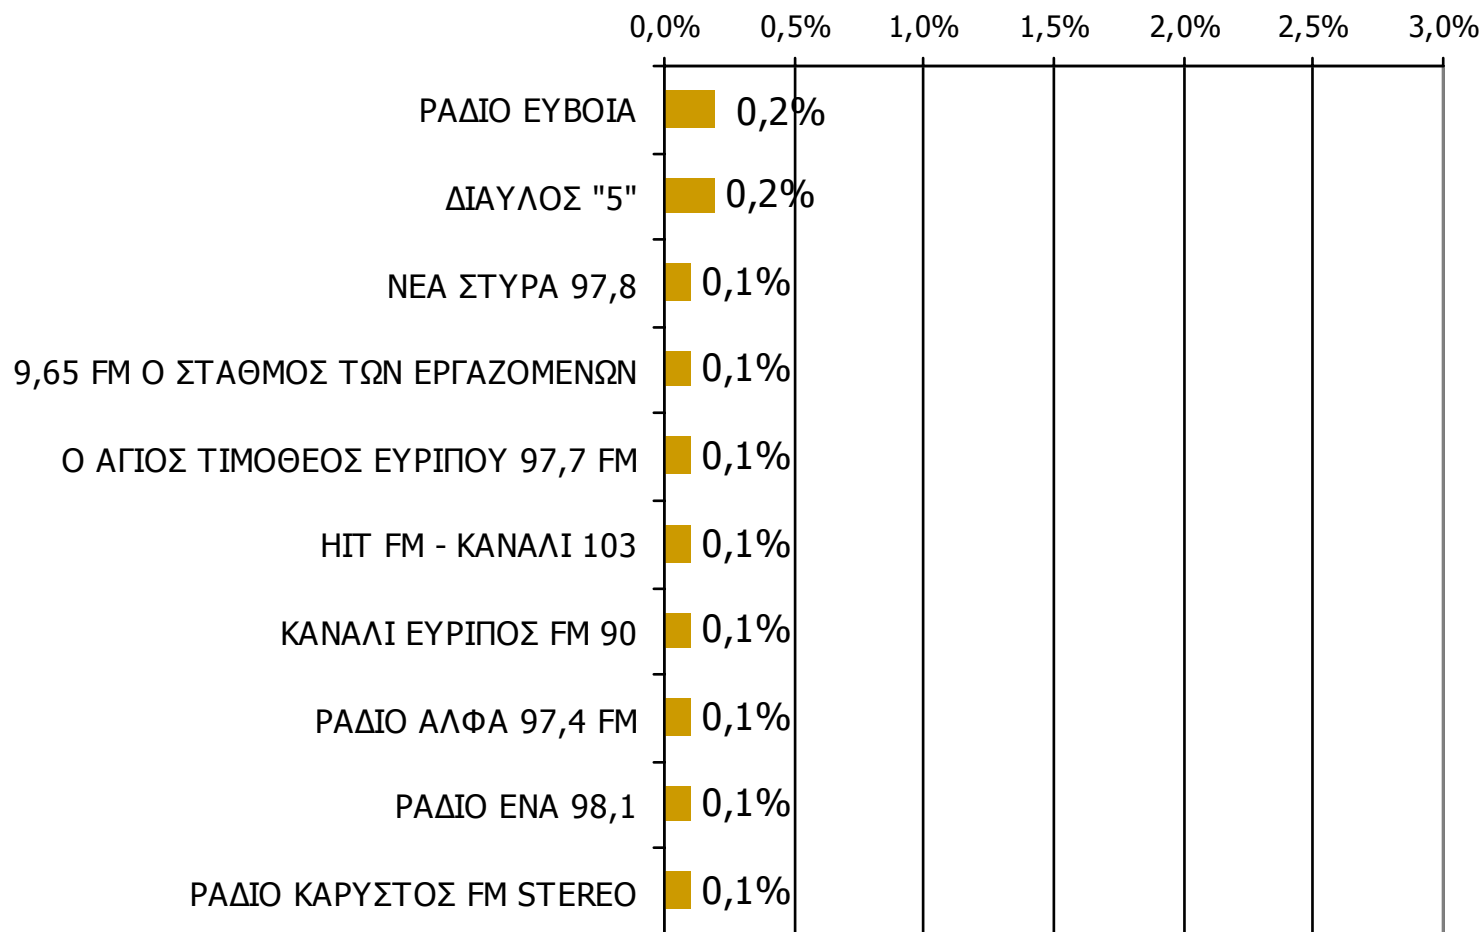

Μέση κάλυψη χρονικών ζωνών της ημέρας τοπικών Ρ/Σ Νομού Ευβοίας 20:00-23:59 - 2

Ποιες ώρες ακούσατε το ραδιοφωνικό σταθμό...

* Εμφανίζονται οι Ρ/Σ που αναφέρθηκαν στη συγκεκριμένη ζώνη

Βάση = Σύνολο ερωτηθέντων (N=900)