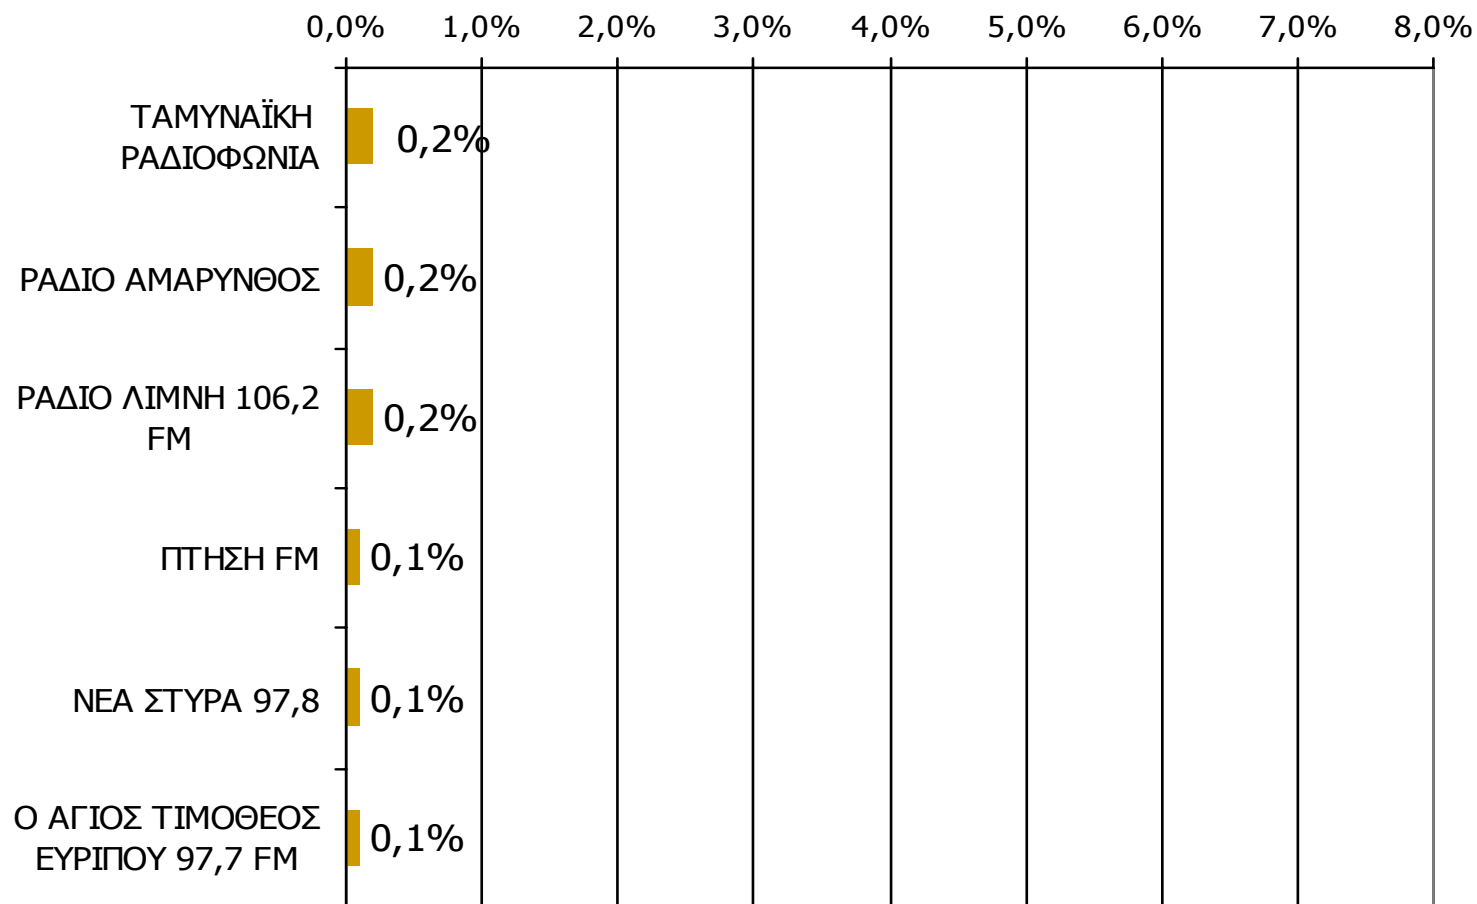

Μέση κάλυψη χρονικών ζωνών της ημέρας τοπικών Ρ/Σ Νομού Ευβοίας 9:00-12:59 - 3

Ποιες ώρες ακούσατε το ραδιοφωνικό σταθμό...

* Εμφανίζονται οι Ρ/Σ που αναφέρθηκαν στη συγκεκριμένη ζώνη

Βάση = Σύνολο ερωτηθέντων (N=900)