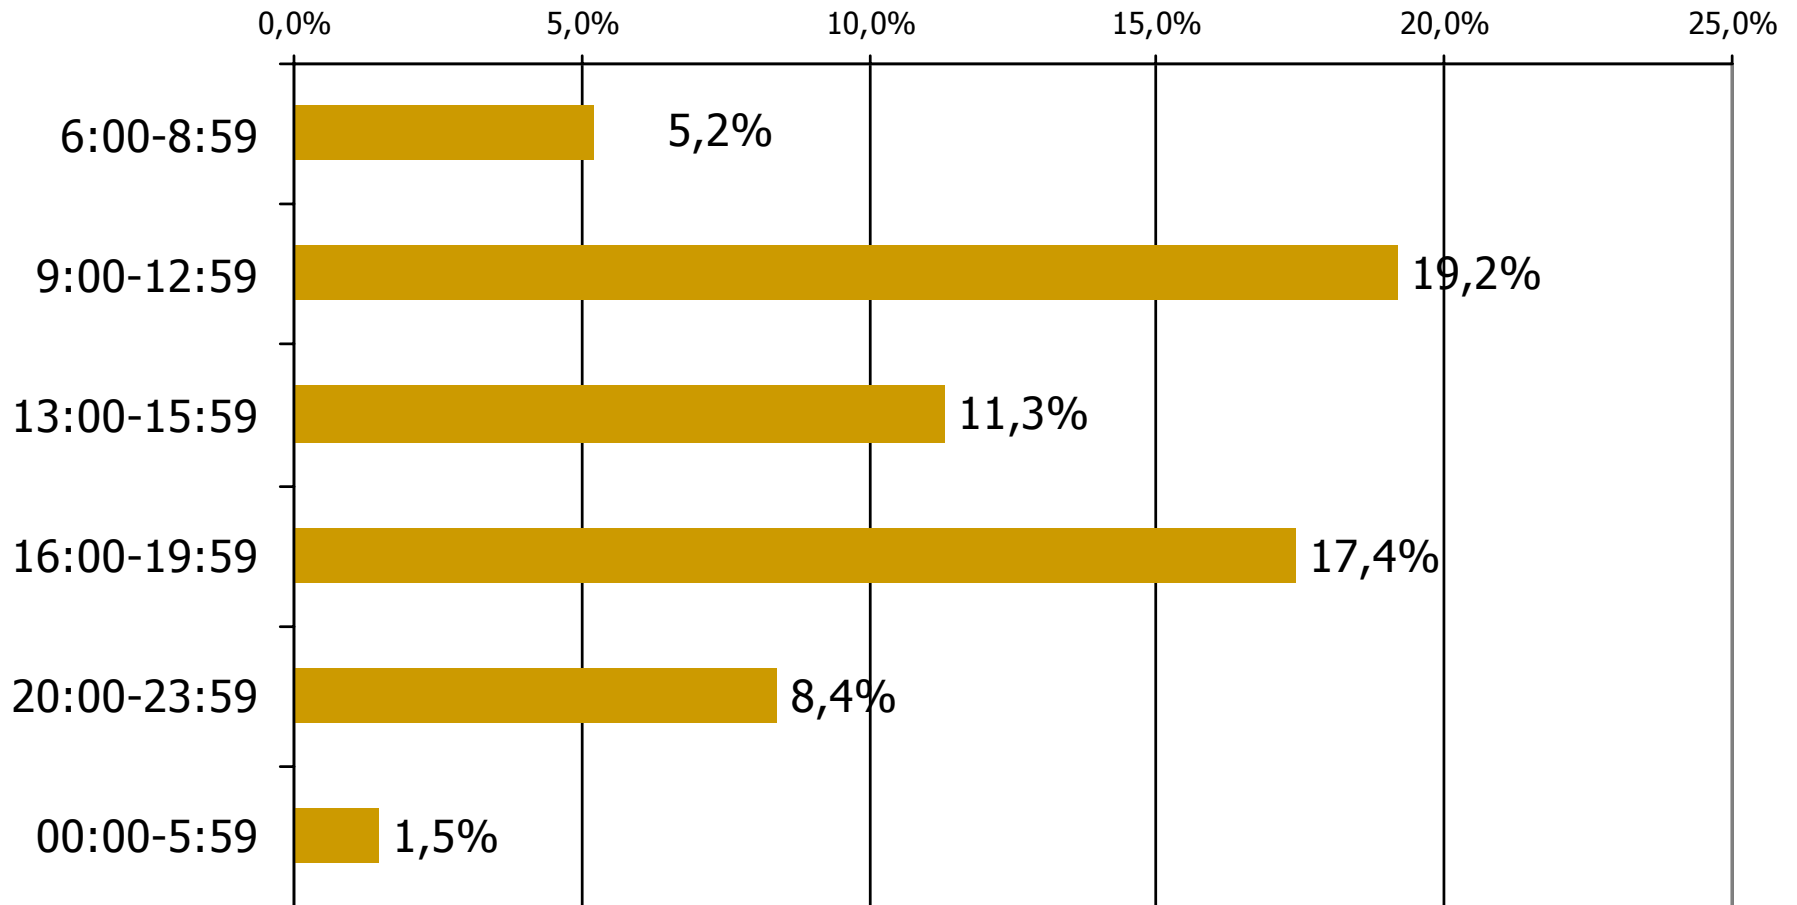

Μέση κάλυψη χρονικών ζωνών της ημέρας τοπικών Ρ/Σ Νομού Ευβοίας

Βάση = Σύνολο ερωτηθέντων (N=900)