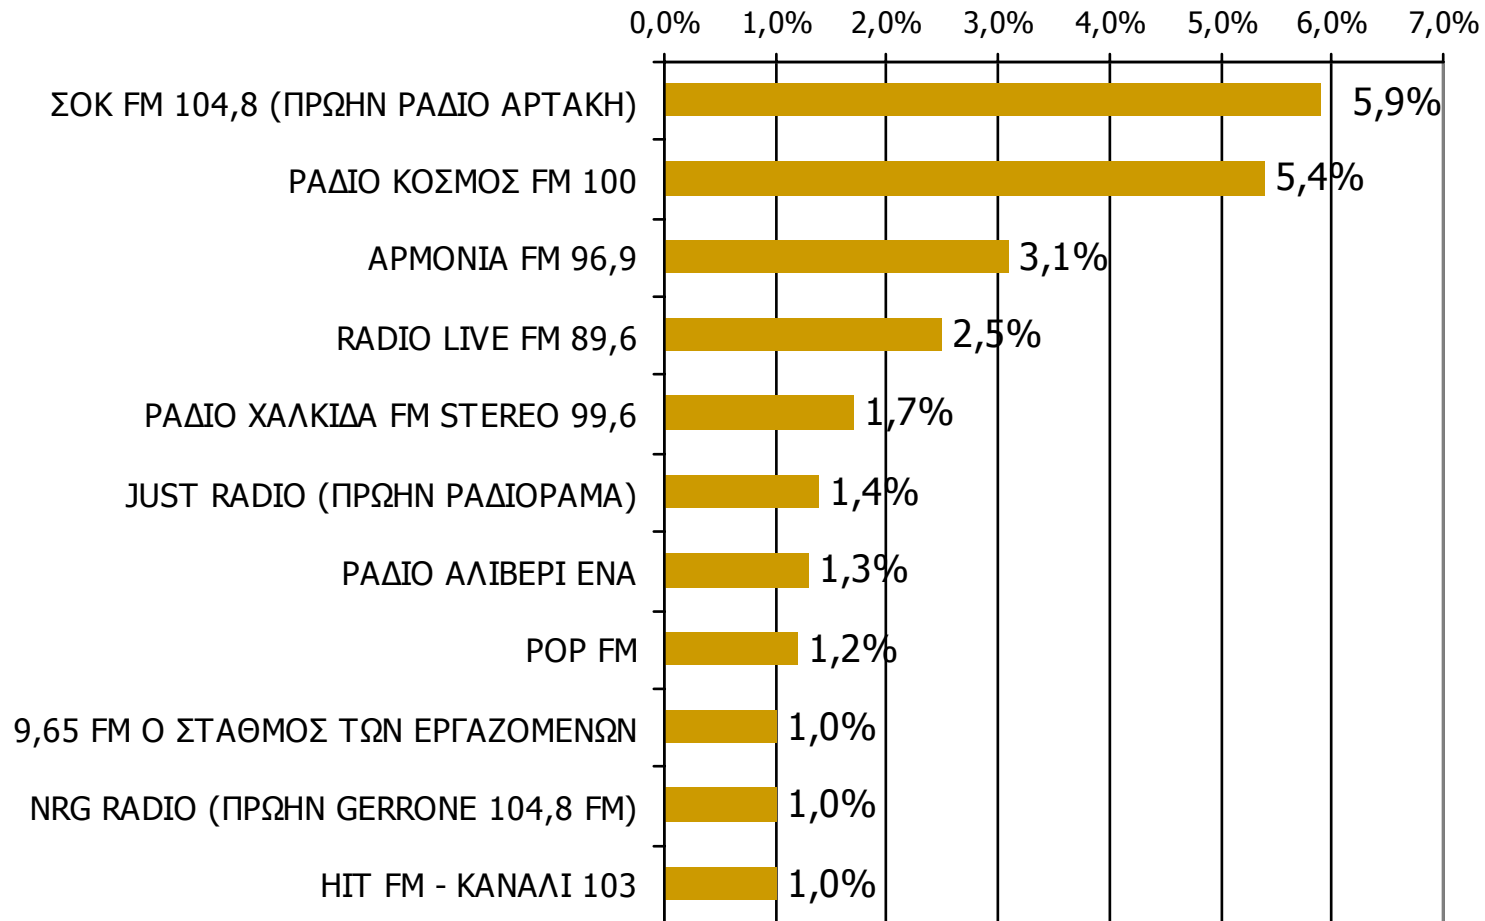

Μέση κάλυψη χρονικών ζωνών της ημέρας τοπικών Ρ/Σ Νομού Ευβοίας 16:00-19:59 - 1

Ποιες ώρες ακούσατε το ραδιοφωνικό σταθμό...

* Εμφανίζονται οι Ρ/Σ που αναφέρθηκαν στη συγκεκριμένη ζώνη

Βάση = Σύνολο ερωτηθέντων (N=900)