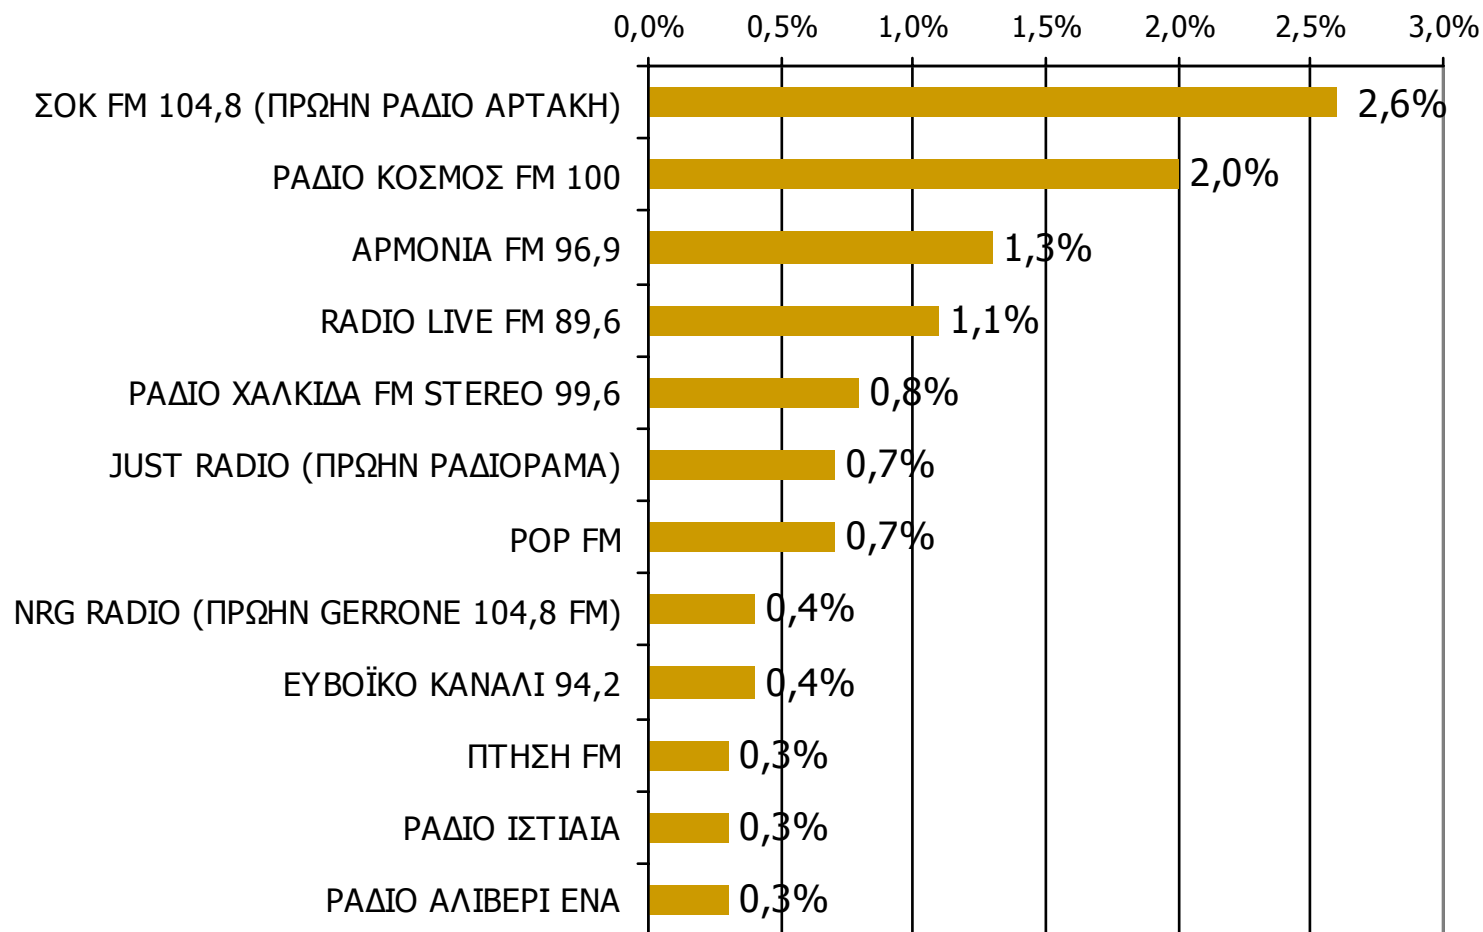

Μέση κάλυψη χρονικών ζωνών της ημέρας τοπικών Ρ/Σ Νομού Ευβοίας 20:00-23:59 - 1

Ποιες ώρες ακούσατε το ραδιοφωνικό σταθμό...

* Εμφανίζονται οι Ρ/Σ που αναφέρθηκαν στη συγκεκριμένη ζώνη

Βάση = Σύνολο ερωτηθέντων (N=900)