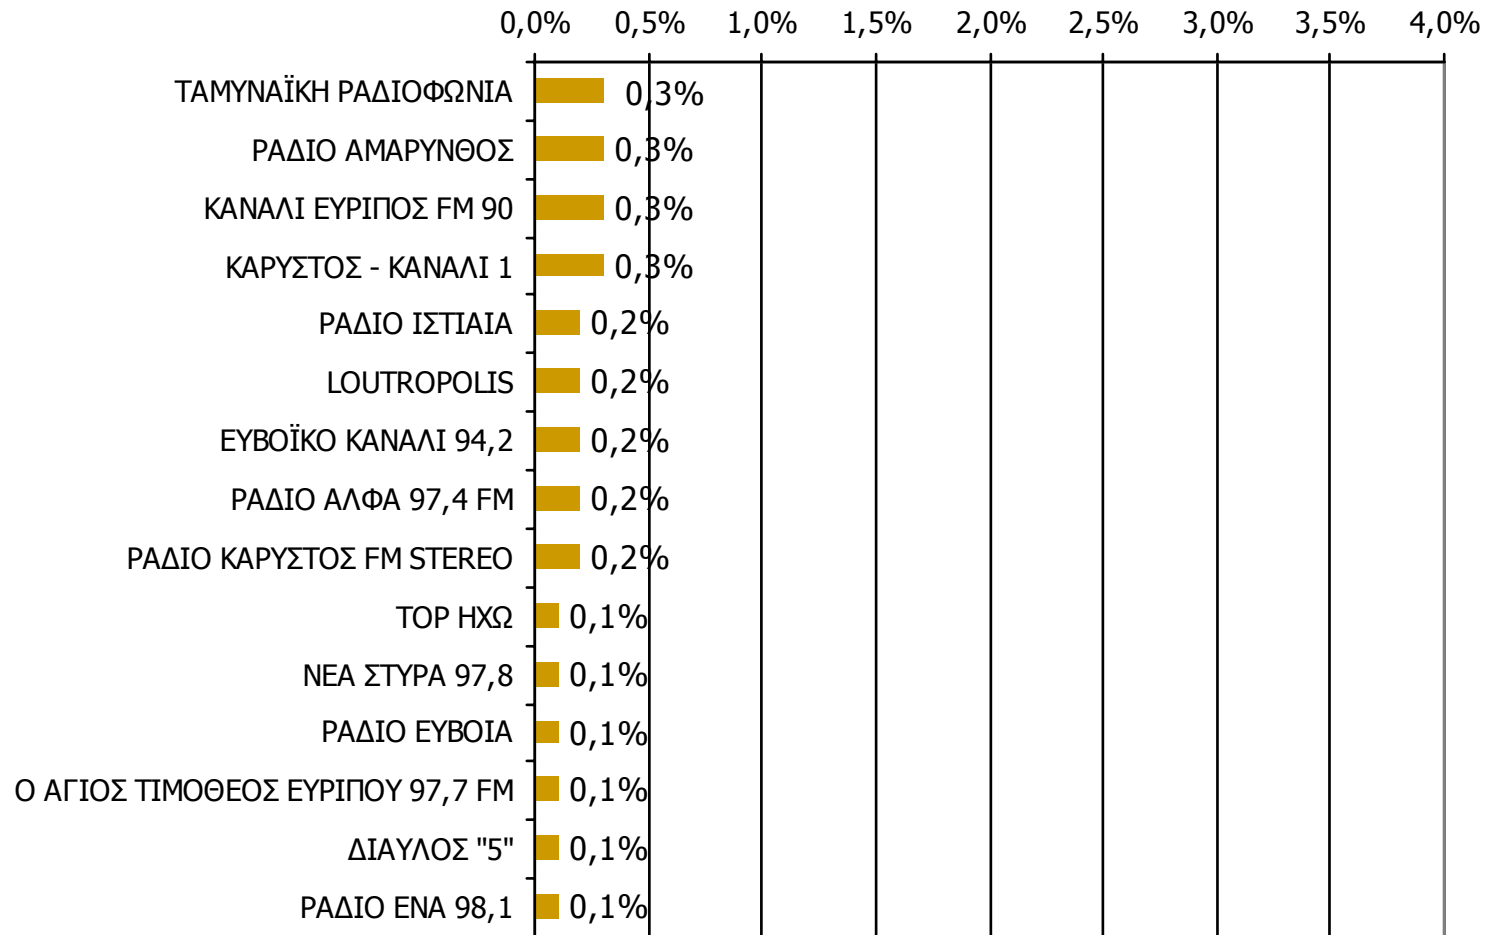

Μέση κάλυψη χρονικών ζωνών της ημέρας τοπικών Ρ/Σ Νομού Ευβοίας 13:00-15:59 - 2

Ποιες ώρες ακούσατε το ραδιοφωνικό σταθμό...

* Εμφανίζονται οι Ρ/Σ που αναφέρθηκαν στη συγκεκριμένη ζώνη

Βάση = Σύνολο ερωτηθέντων (N=900)