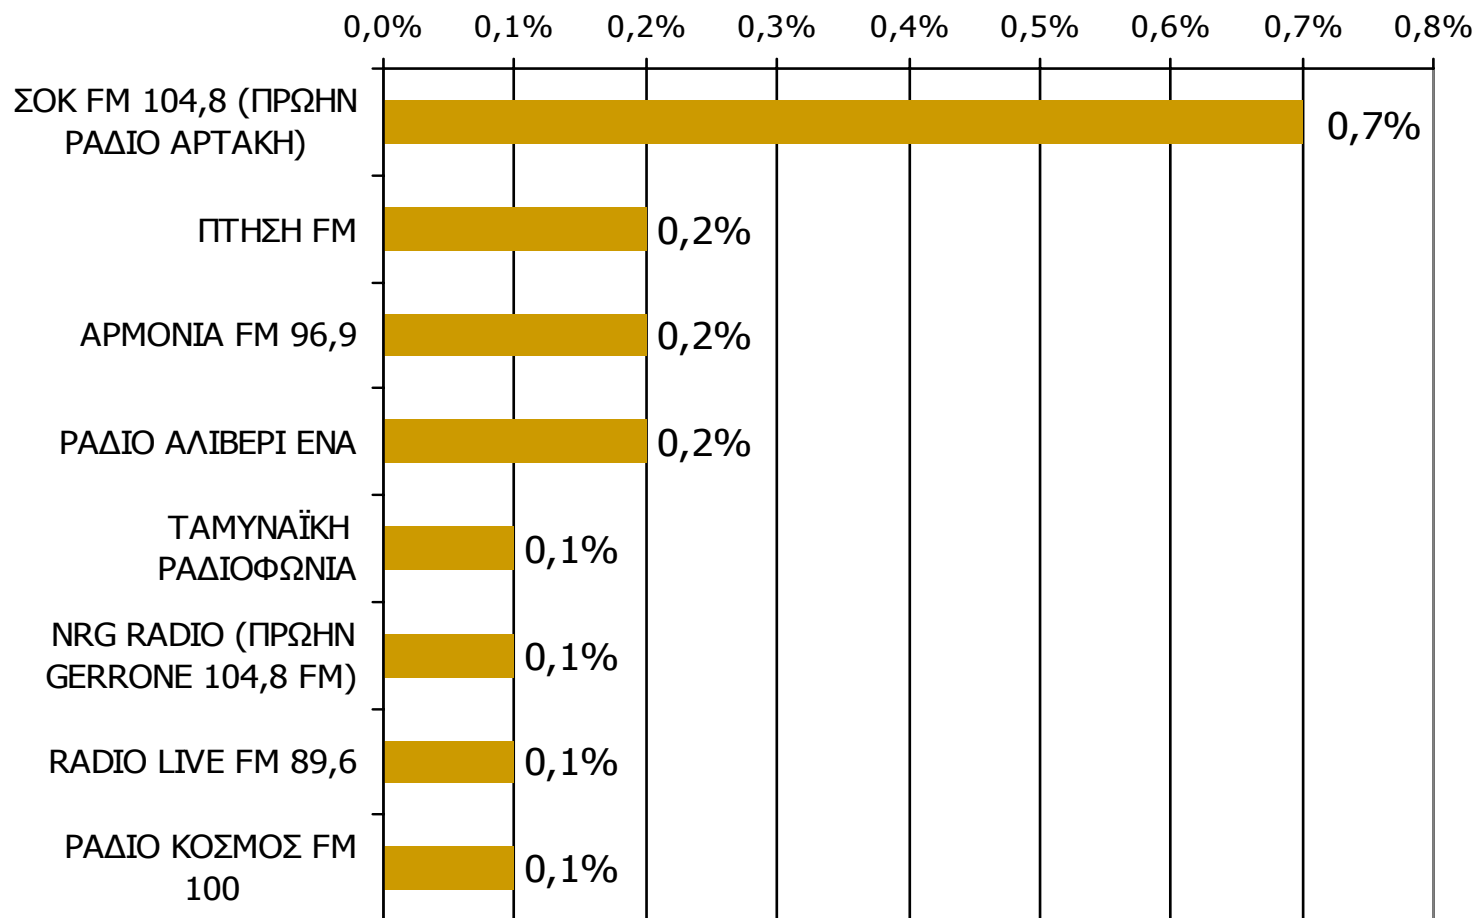

Μέση κάλυψη χρονικών ζωνών της ημέρας τοπικών Ρ/Σ Νομού Ευβοίας 00:00-05:59

Ποιες ώρες ακούσατε το ραδιοφωνικό σταθμό...

* Εμφανίζονται οι Ρ/Σ που αναφέρθηκαν στη συγκεκριμένη ζώνη

Βάση = Σύνολο ερωτηθέντων (N=900)