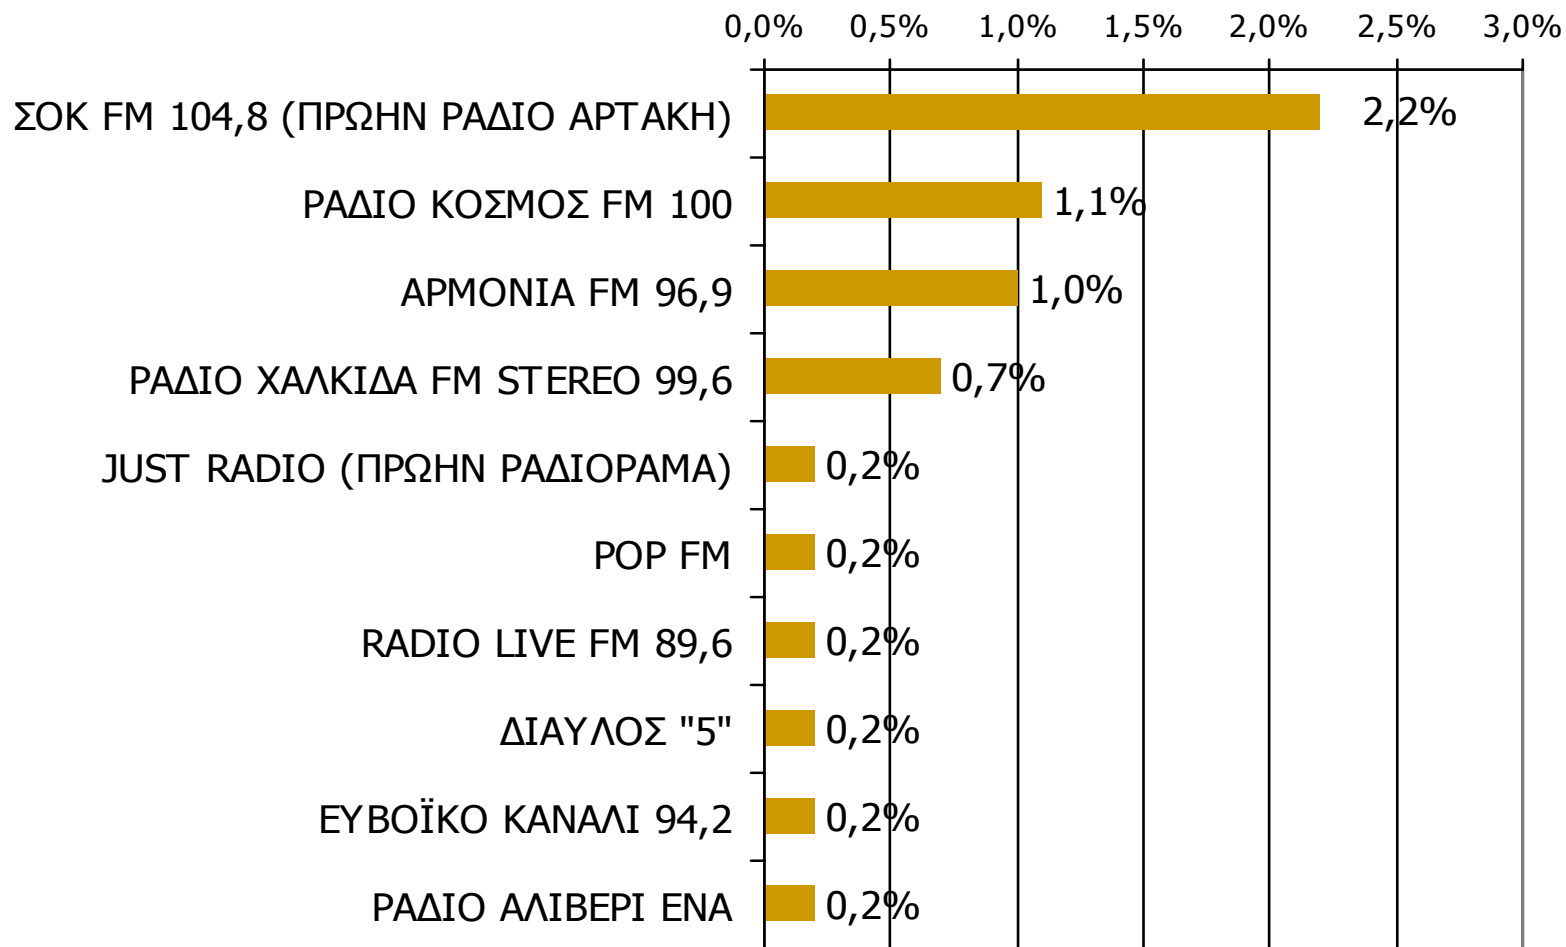

Μέση κάλυψη χρονικών ζωνών της ημέρας τοπικών Ρ/Σ Νομού Ευβοίας 6:00-8:59 - 1

Ποιες ώρες ακούσατε το ραδιοφωνικό σταθμό...

* Εμφανίζονται οι Ρ/Σ που αναφέρθηκαν στη συγκεκριμένη ζώνη

Βάση = Σύνολο ερωτηθέντων (N=900)