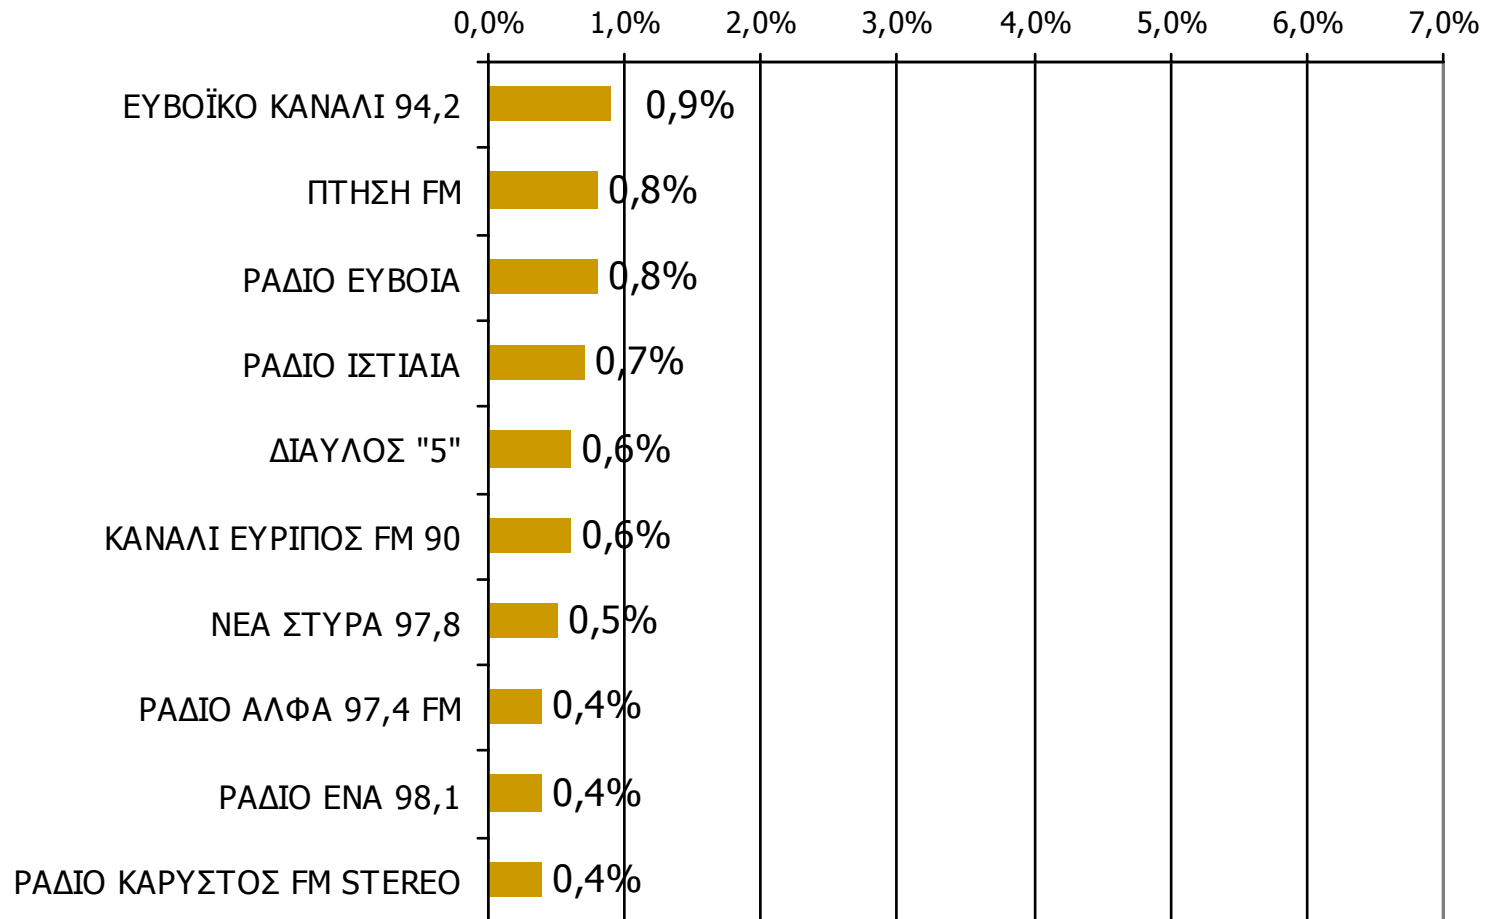

Μέση κάλυψη χρονικών ζωνών της ημέρας τοπικών Ρ/Σ Νομού Ευβοίας 16:00-19:59 - 2

Ποιες ώρες ακούσατε το ραδιοφωνικό σταθμό...

* Εμφανίζονται οι Ρ/Σ που αναφέρθηκαν στη συγκεκριμένη ζώνη

Βάση = Σύνολο ερωτηθέντων (N=900)