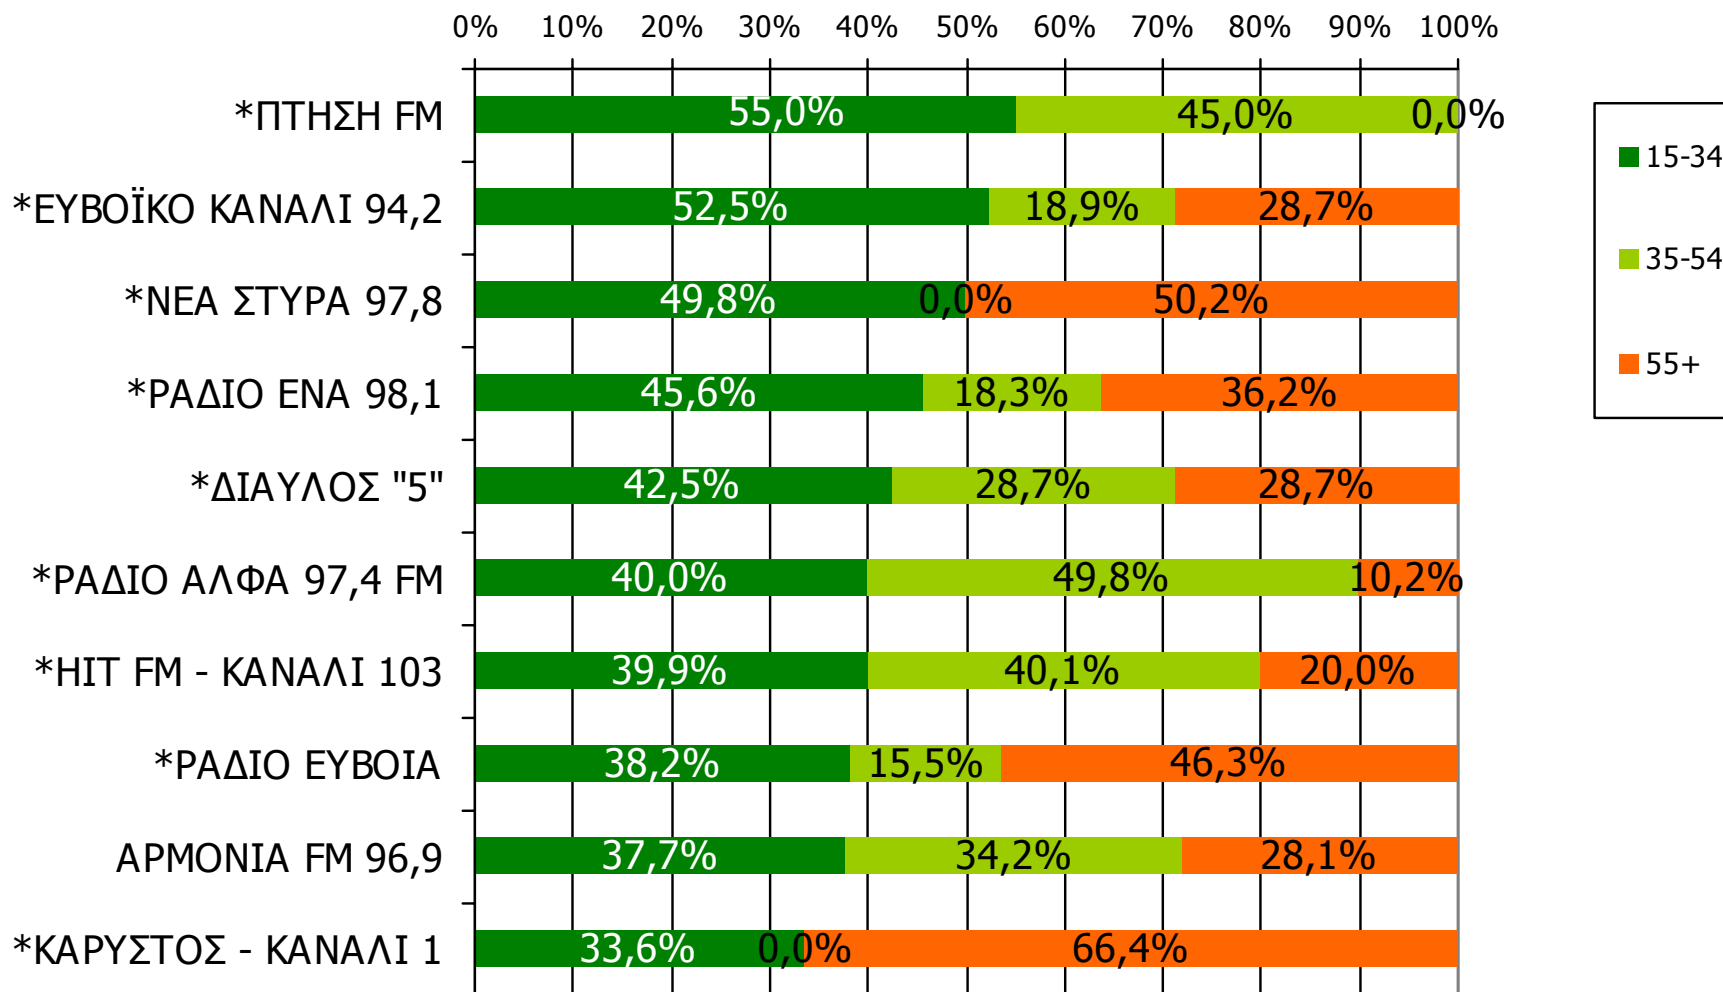

Μέση ημερήσια κάλυψη τοπικών Ρ/Σ Νομού Ευβοίας

Ηλικία / Προφίλ – 2

Τον ραδιοφωνικό σταθμό... τον ακούσατε χτες;

Βάση = Ακροατές (χθες) κάθε σταθμού

* Ενδεικτικά στοιχεία – Βάση μικρότερη των 60 ατόμων