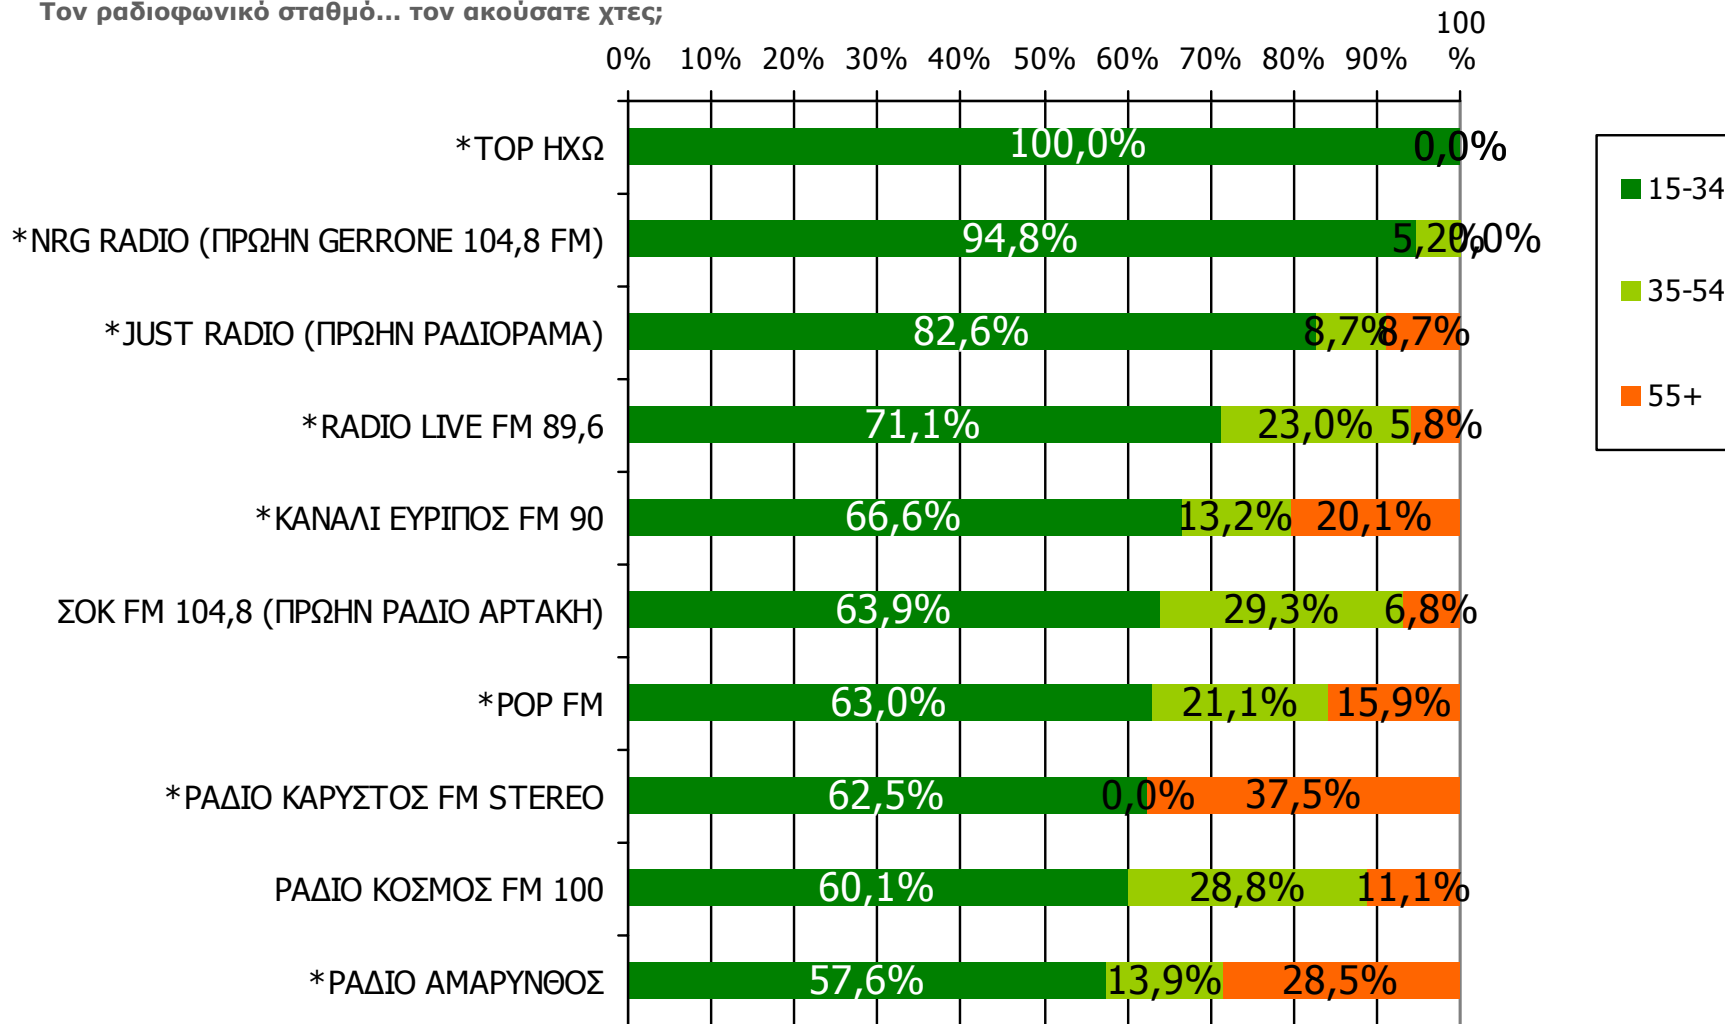

Μέση ημερήσια κάλυψη τοπικών Ρ/Σ Νομού Ευβοίας

Ηλικία / Προφίλ – 1

Τον ραδιοφωνικό σταθμό... τον ακούσατε χτες;

Βάση = Ακροατές (χθες) κάθε σταθμού

* Ενδεικτικά στοιχεία – Βάση μικρότερη των 60 ατόμων