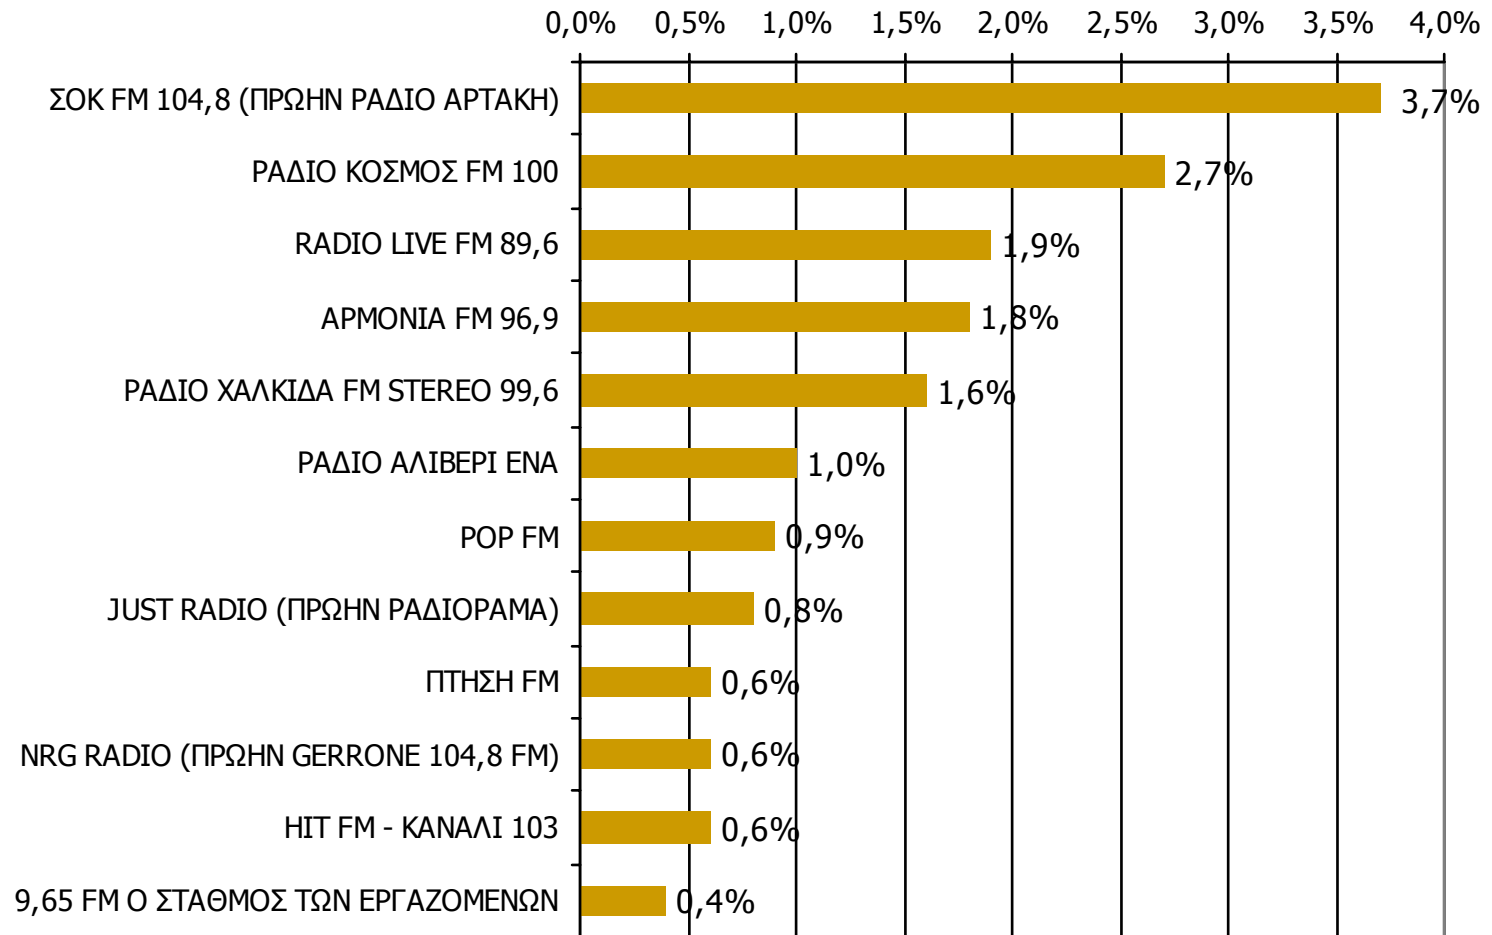

Μέση κάλυψη χρονικών ζωνών της ημέρας τοπικών Ρ/Σ Νομού Ευβοίας 13:00-15:59 - 1

Ποιες ώρες ακούσατε το ραδιοφωνικό σταθμό...

* Εμφανίζονται οι Ρ/Σ που αναφέρθηκαν στη συγκεκριμένη ζώνη

Βάση = Σύνολο ερωτηθέντων (N=900)