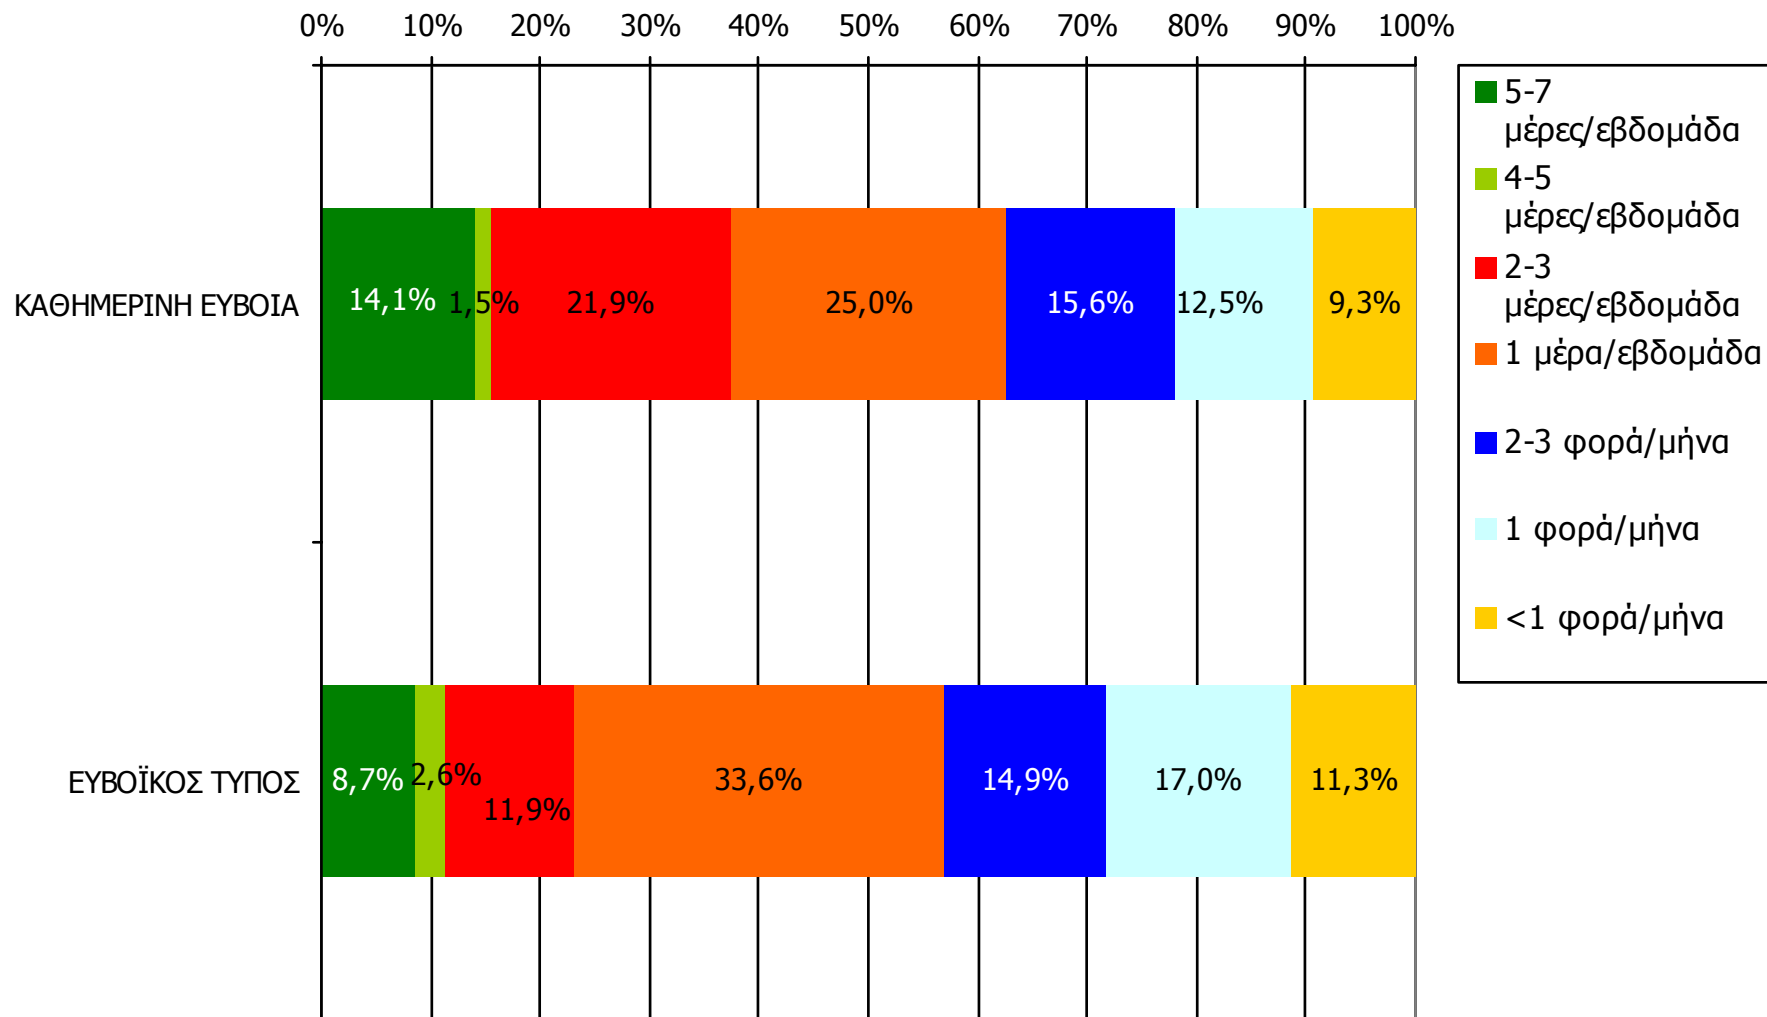

**Αθροιστική αναγνωσιμότητα τριμήνου ημερήσιου τοπικού τύπου
(έστω 2' το τελευταίο τρίμηνο) Νομού Ευβοίας
Προβολές στον πληθυσμό 15 ετών και άνω**

Πληθυσμός Νομού Ευβοίας, 15 ετών και άνω: 174.995 άτομα	Προβολή στον πληθυσμό 15 ετών και άνω	95% Διάστημα Εμπιστοσύνης	
		Κάτω φράγμα	Άνω φράγμα
ΕΥΒΟΪΚΟΣ ΤΥΠΟΣ	38.000	33.000	42.000
ΚΑΘΗΜΕΡΙΝΗ ΕΥΒΟΙΑ	12.000	9.000	15.000

ΣΥΧΝΟΤΗΤΑ ΑΝΑΓΝΩΣΗΣ ΗΜΕΡΗΣΙΩΝ ΕΦΗΜΕΡΙΔΩΝ Νομού Ευβοίας (έστω 2' το τελευταίο τρίμηνο)

Πόσο συχνά διαβάζετε την εφημερίδα...

Βάση = Αναγνώστες (τριμήνου) κάθε τίτλου