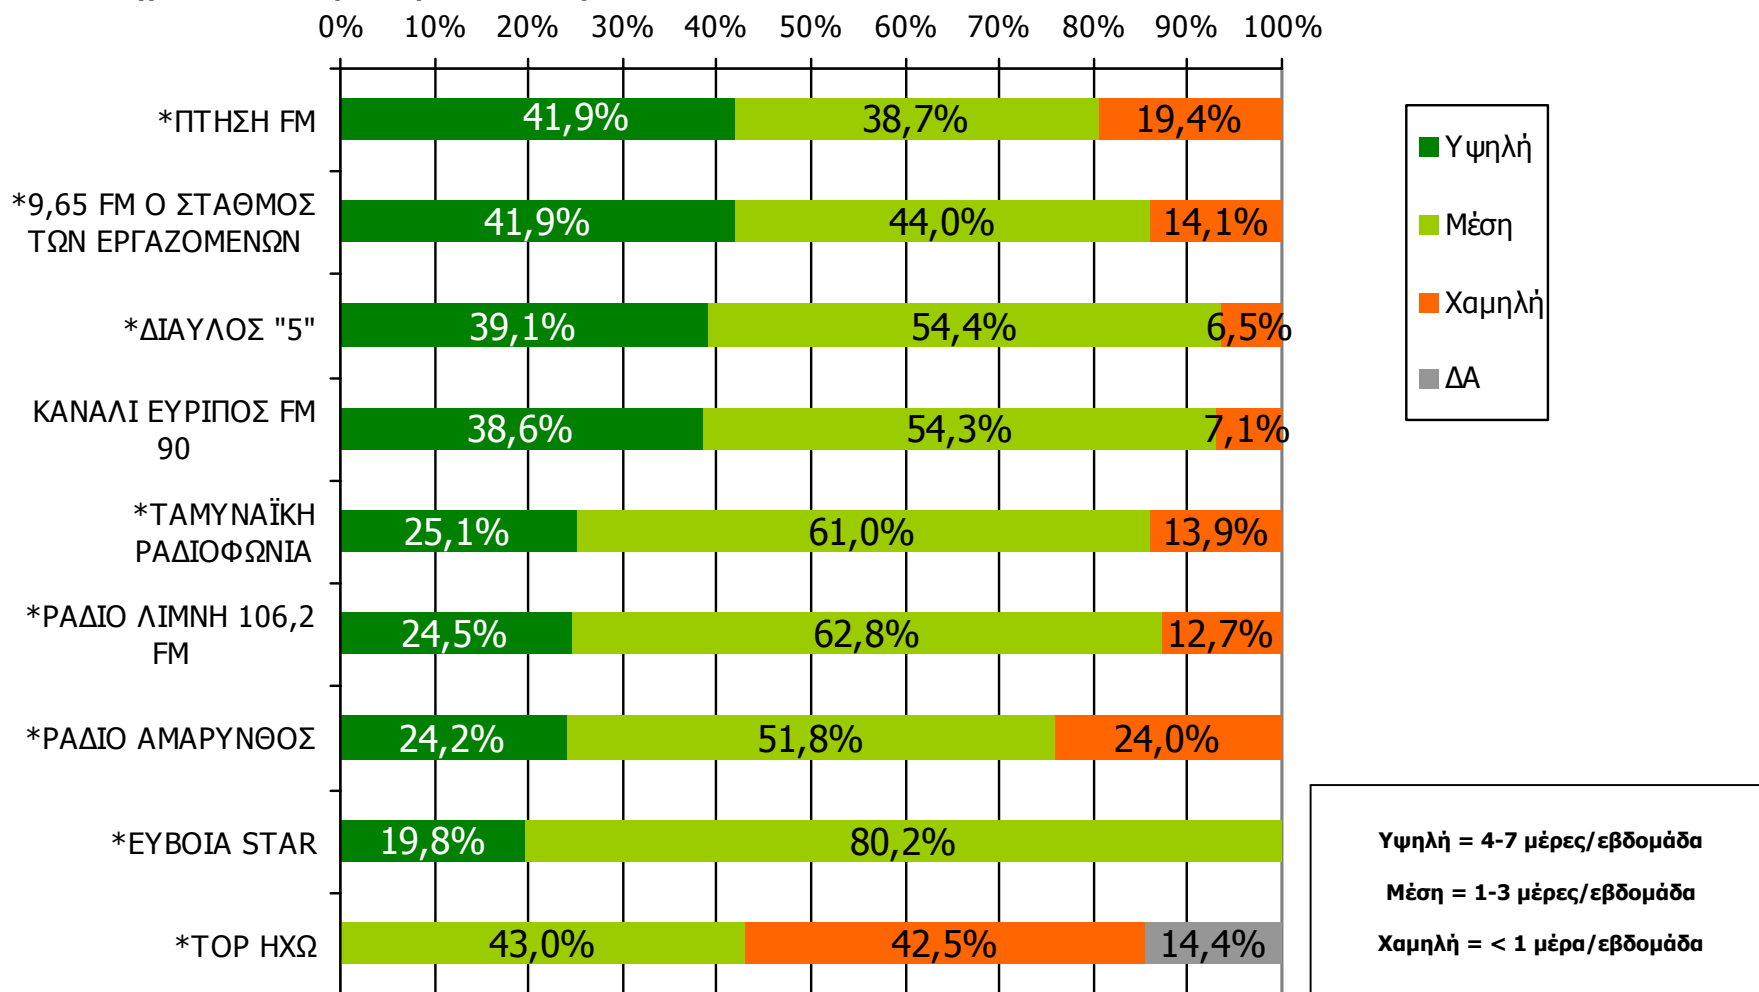

ΣΥΧΝΟΤΗΤΑ ΑΚΡΟΑΣΗΣ ΡΑΔΙΟΦΩΝΙΚΩΝ ΣΤΑΘΜΩΝ Νομού Ευβοίας (λίγα λεπτά την τελευταία εβδομάδα) - 3

Πόσο συχνά ακούτε το ραδιοφωνικό σταθμό...

Βάση = Ακροατές (εβδομάδας) κάθε σταθμού