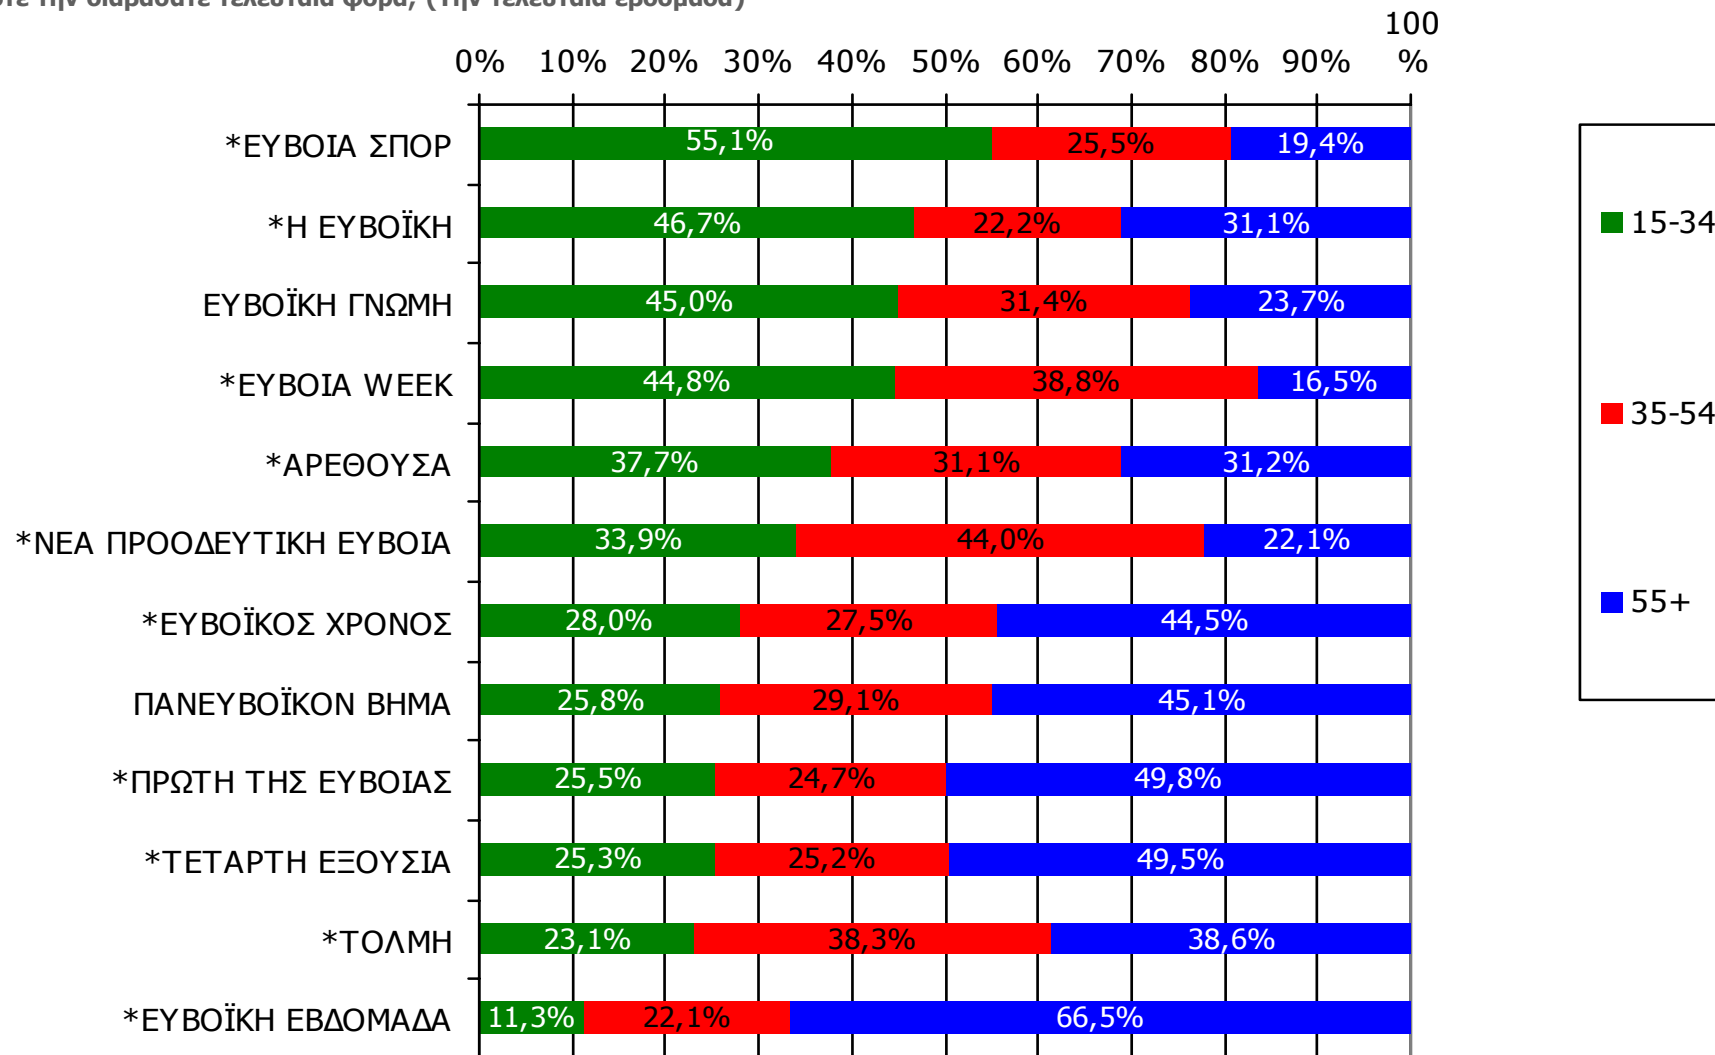

Αναγνωσιμότητα μέσω τεύχους εβδομαδιαίου τοπικού τύπου Νομού Ευβοίας - Ηλικία/ Προφίλ

Πότε την διαβάσατε τελευταία φορά; (Την τελευταία εβδομάδα)

Βάση = Αναγνώστες (μέσω τεύχους) κάθε τίτλου

* Ενδεικτικά στοιχεία – Βάση μικρότερη των 60 ατόμων