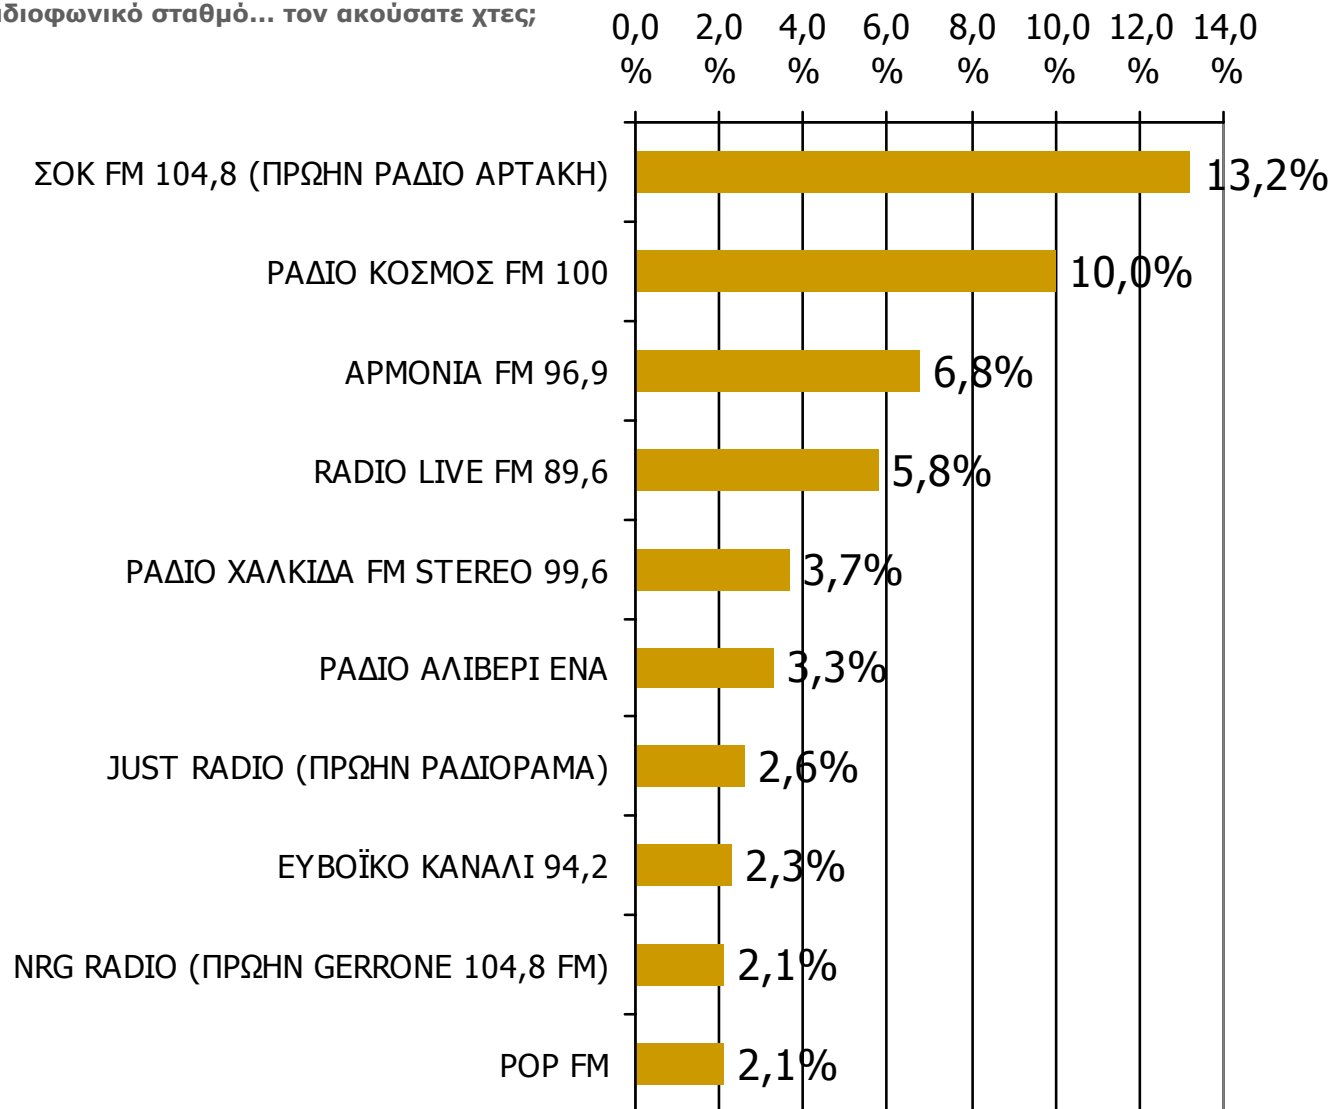

Μέση ημερήσια κάλυψη τοπικών Ρ/Σ Νομού Ευβοίας - 1

Τον ραδιοφωνικό σταθμό... τον ακούσατε χτες;

Βάση = Σύνολο ερωτηθέντων (N=900)