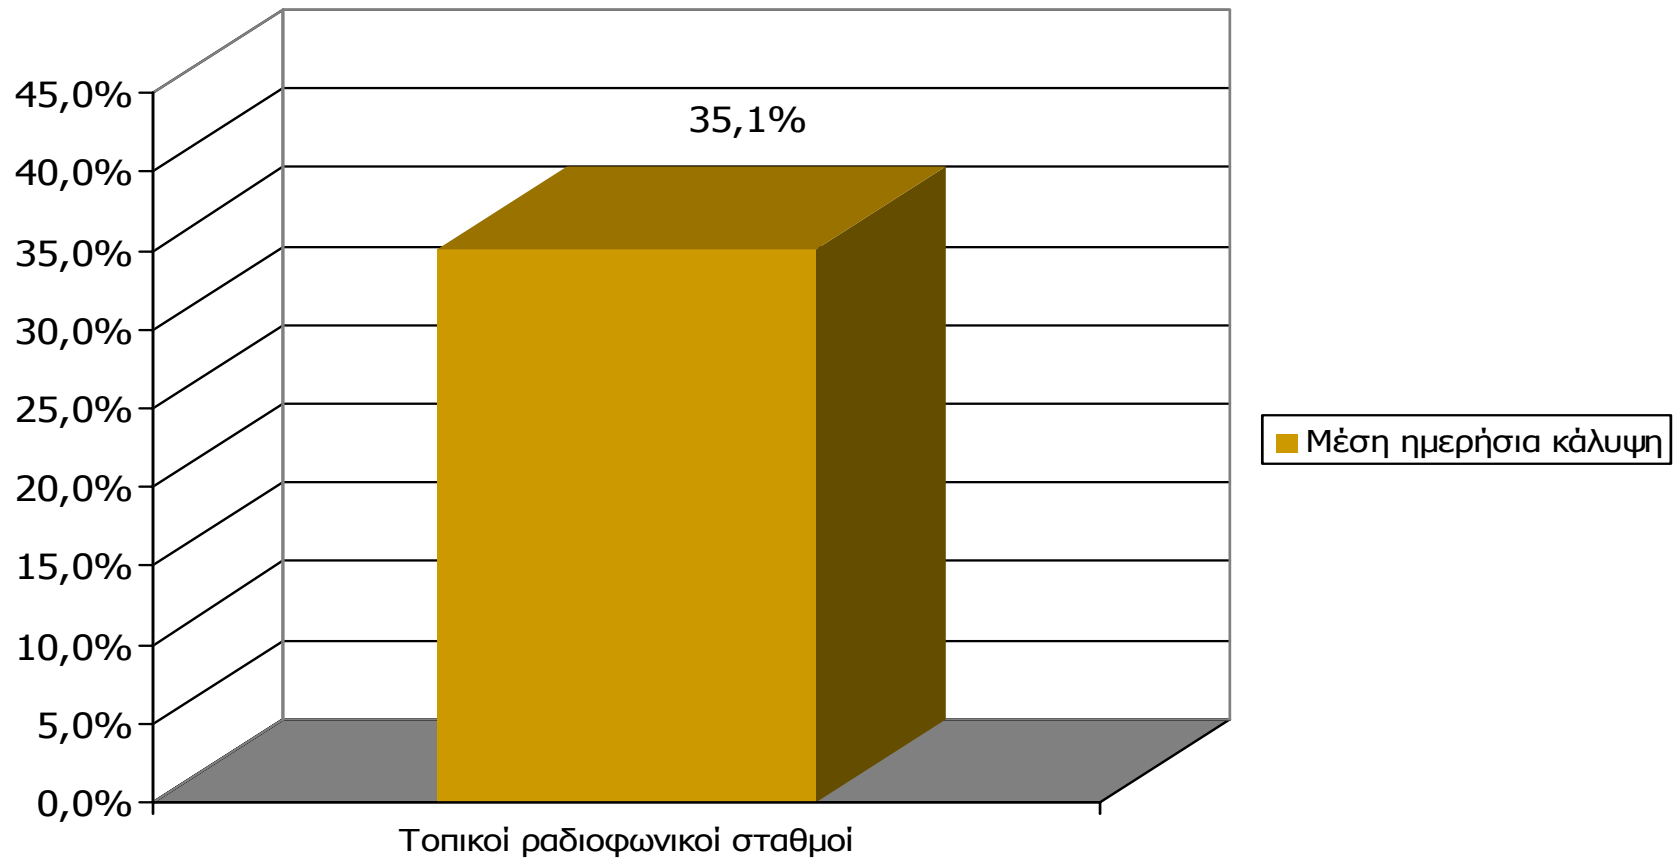

Μέση ημερήσια κάλυψη τοπικών Ρ/Σ Νομού Ευβοίας (χθες)

Μ.Ο.: 1.99 Ρ/Σ

Βάση = Σύνολο ερωτηθέντων (N=900)