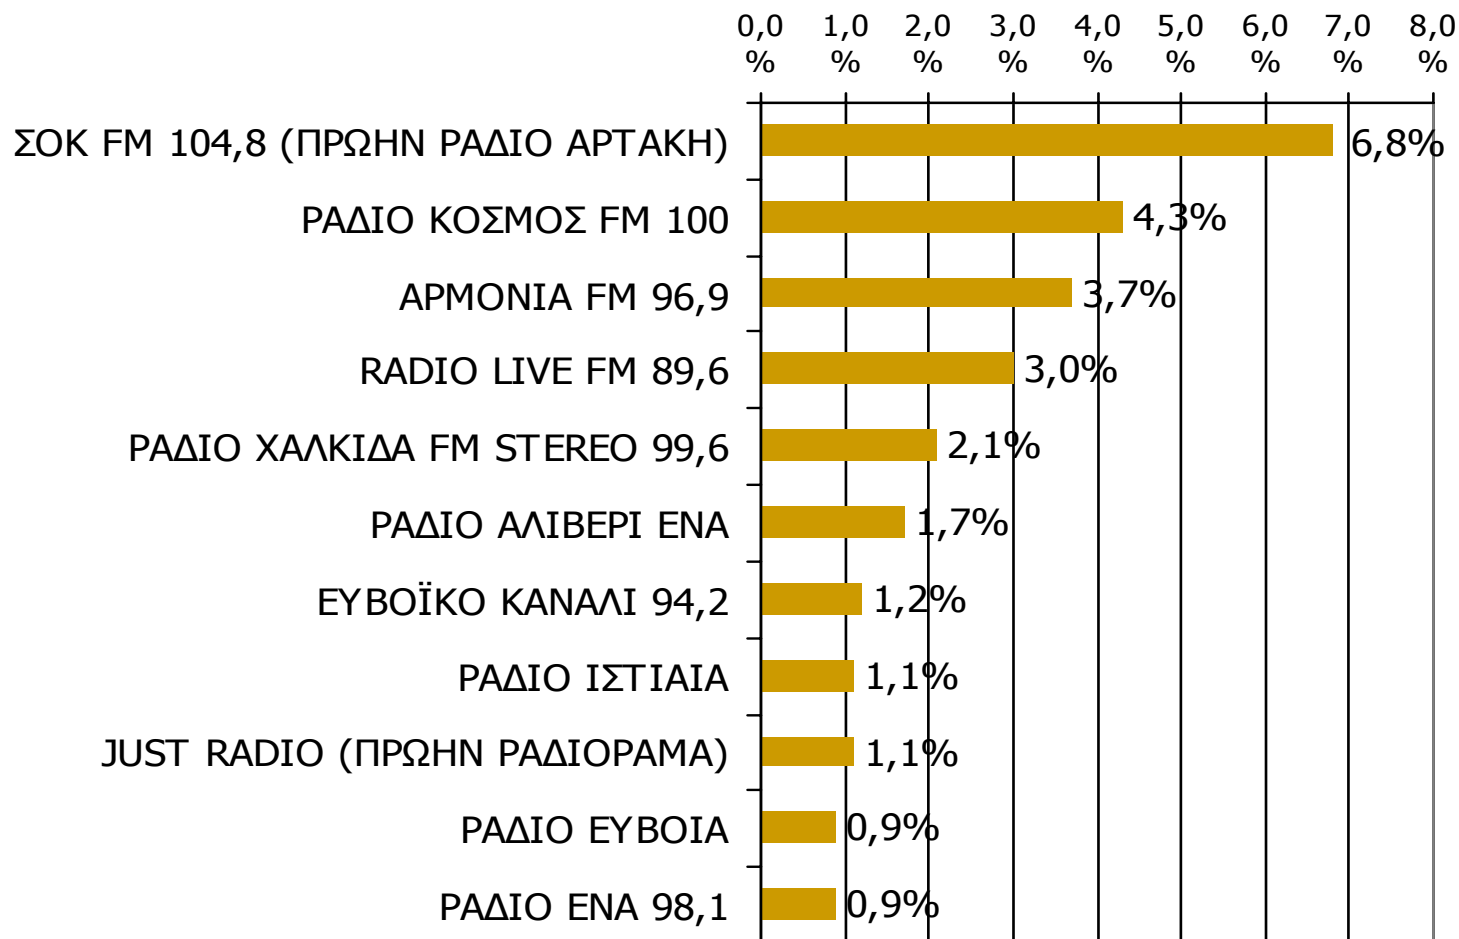

Μέση κάλυψη χρονικών ζωνών της ημέρας τοπικών Ρ/Σ Νομού Ευβοίας 9:00-12:59 - 1

Ποιες ώρες ακούσατε το ραδιοφωνικό σταθμό...

* Εμφανίζονται οι Ρ/Σ που αναφέρθηκαν στη συγκεκριμένη ζώνη

Βάση = Σύνολο ερωτηθέντων (N=900)