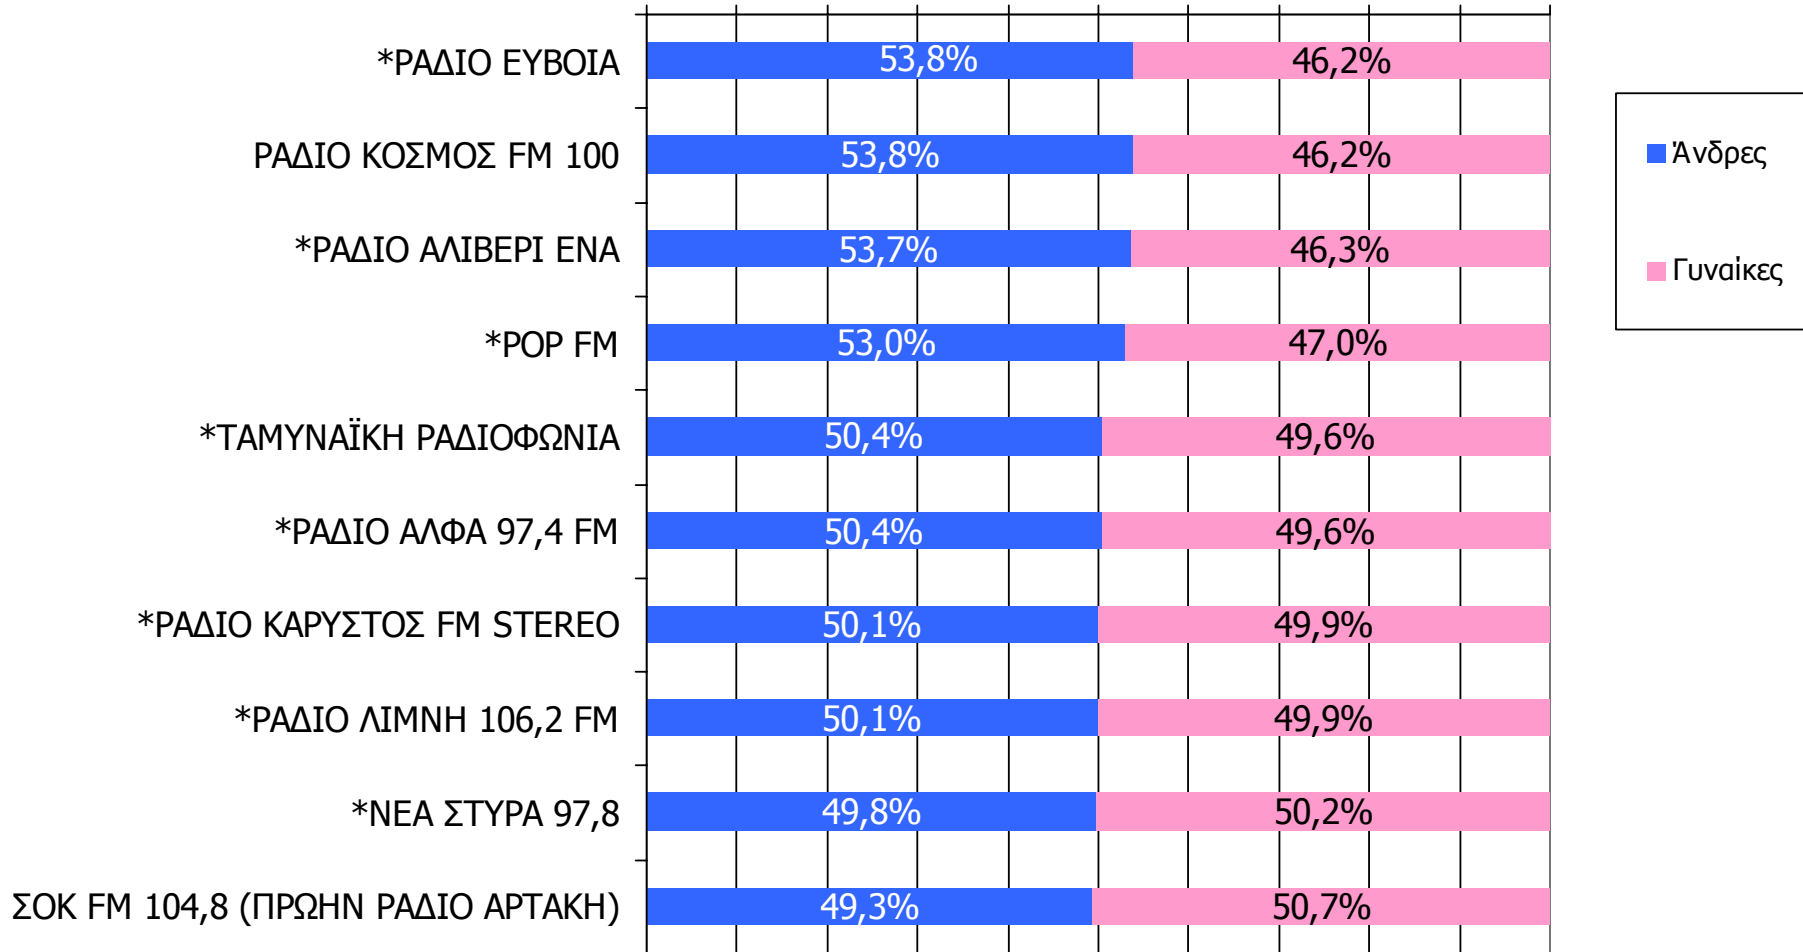

Μέση ημερήσια κάλυψη τοπικών Ρ/Σ Νομού Ευβοίας

Φύλο/ Προφίλ – 2

Τον ραδιοφωνικό σταθμό... τον ακούσατε χτες;

0% 10% 20% 30% 40% 50% 60% 70% 80% 90% 100%

Βάση = Ακροατές (χθες) κάθε σταθμού

* Ενδεικτικά στοιχεία – Βάση μικρότερη των 60 ατόμων