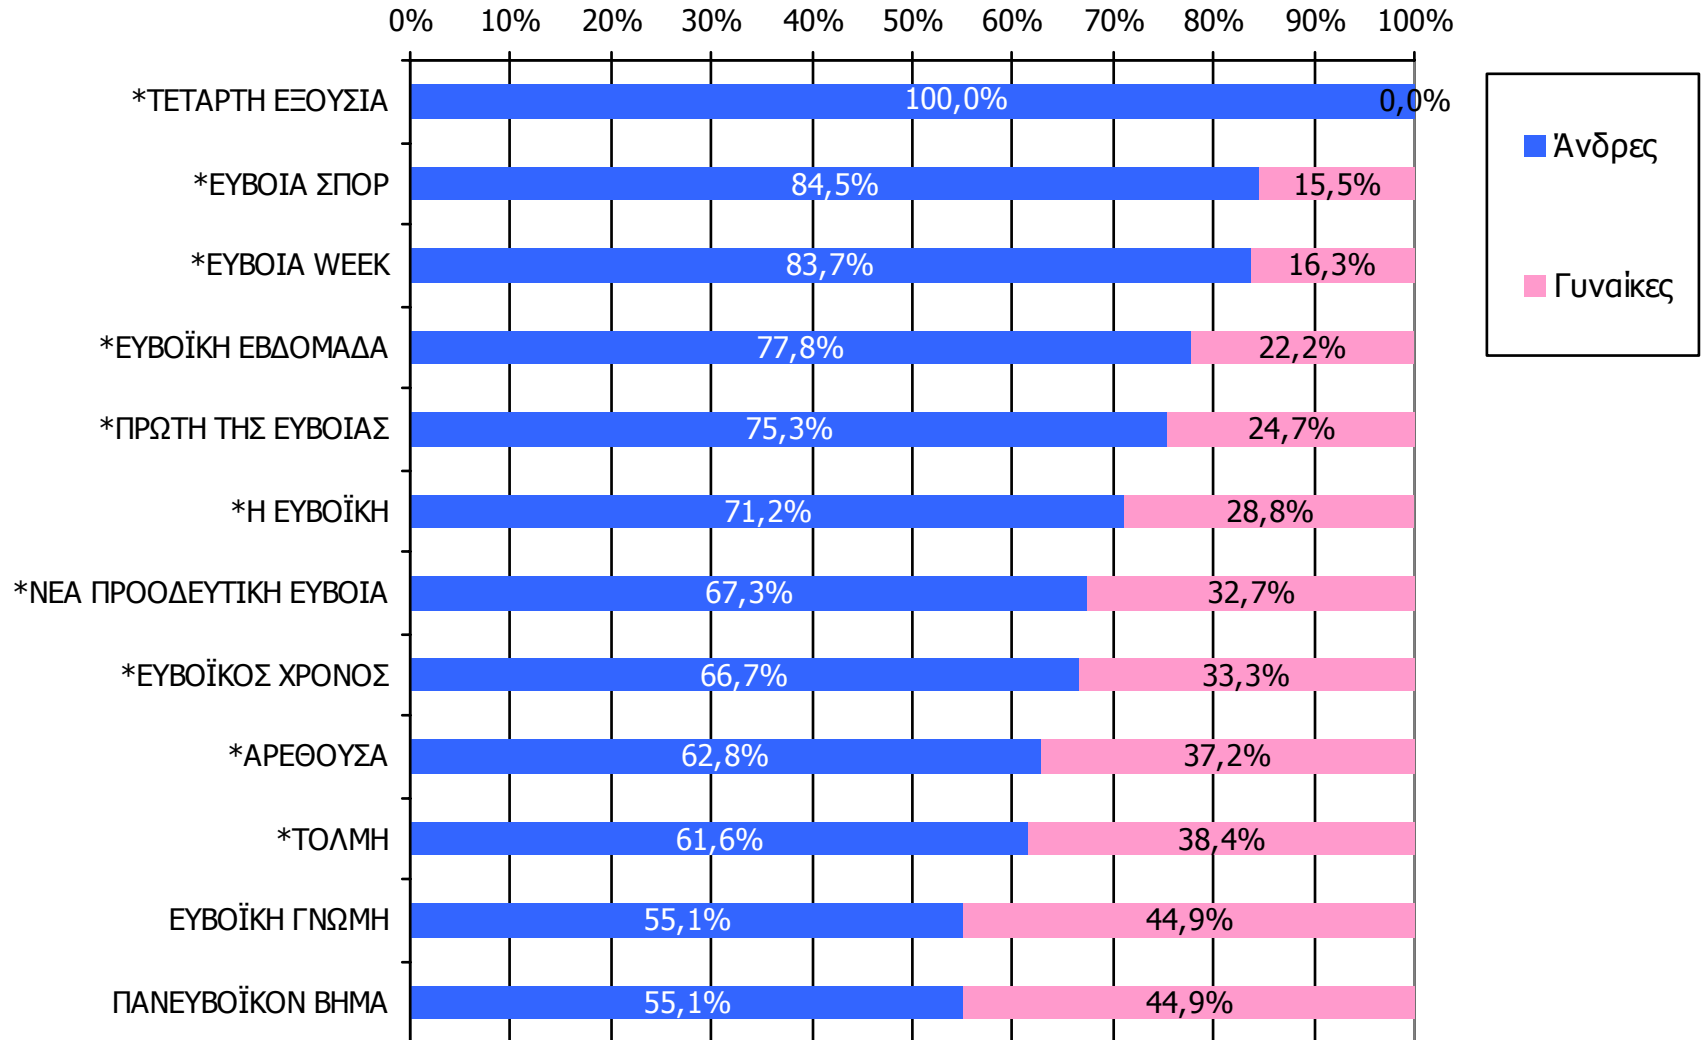

Αναγνωσιμότητα μέσω τεύχους εβδομαδιαίου τοπικού τύπου Νομού Ευβοίας – Φύλο / Προφίλ

Πότε την διαβάσατε τελευταία φορά; (Την τελευταία εβδομάδα)

Βάση = Αναγνώστες (μέσω τεύχους) κάθε τίτλου

* Ενδεικτικά στοιχεία – Βάση μικρότερη των 60 ατόμων