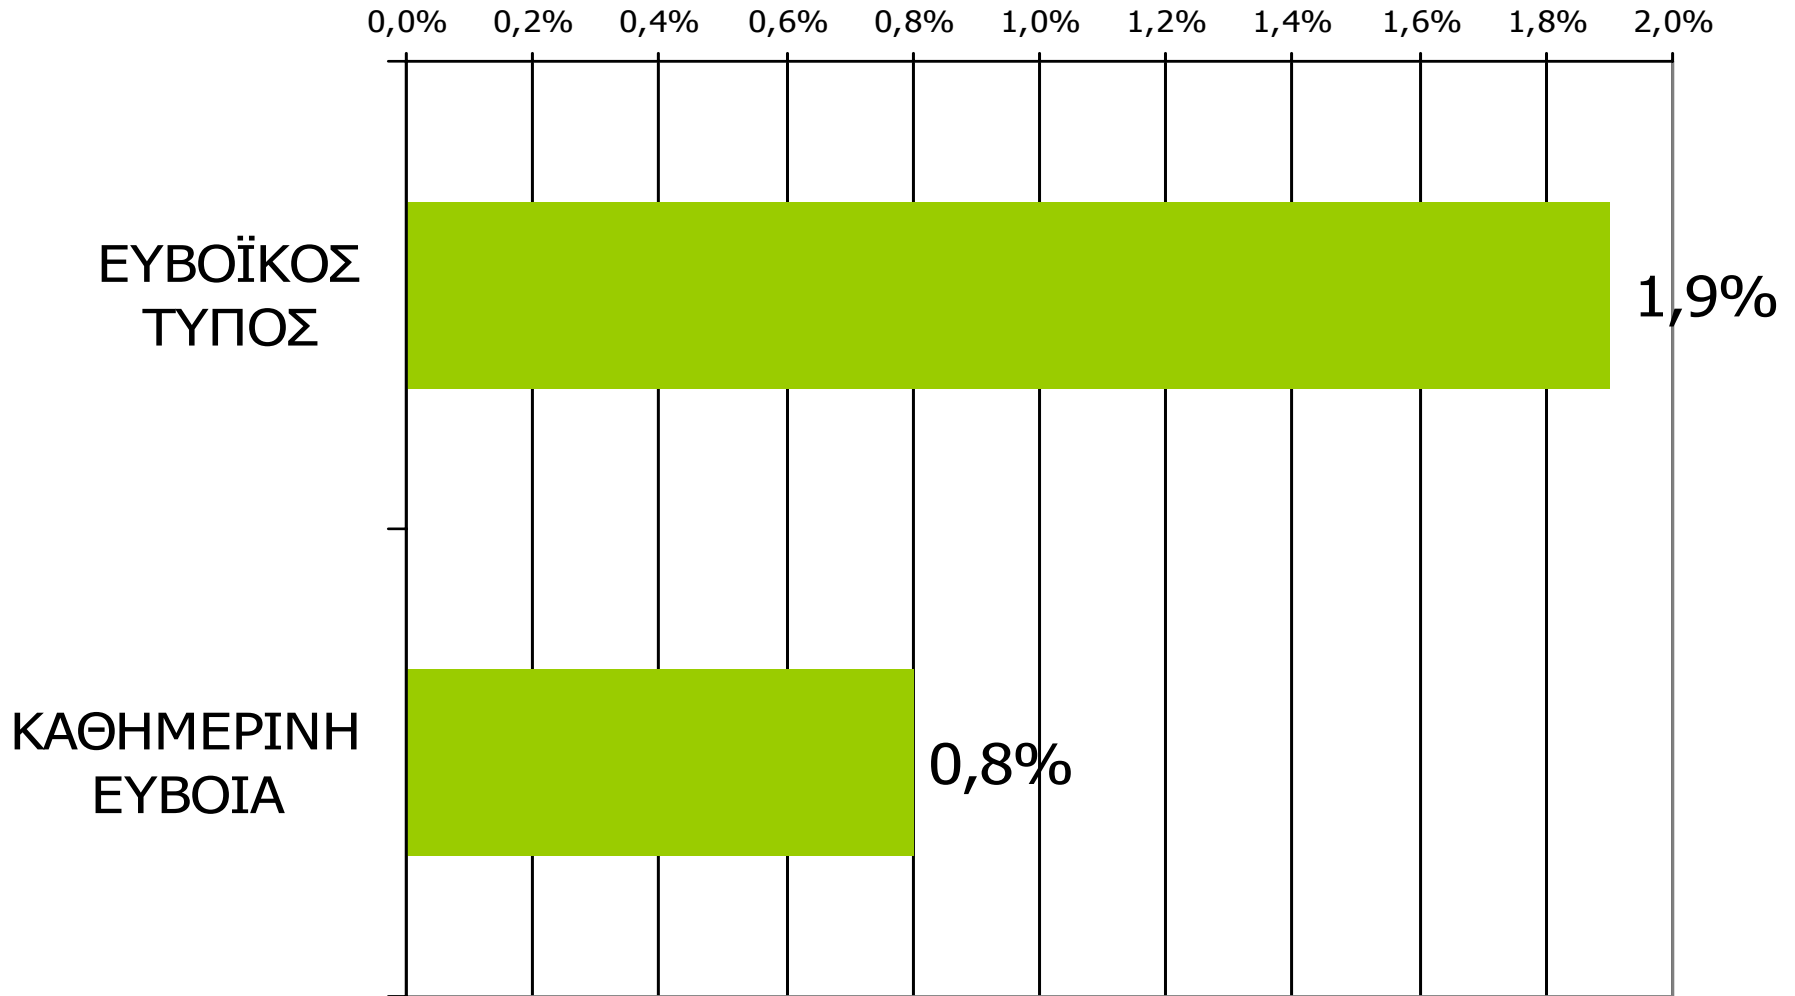

Αναγνωσιμότητα μέσου τεύχους ημερήσιου τοπικού τύπου Νομού Ευβοίας

Πότε την διαβάσατε τελευταία φορά; (Χθες ή την τελευταία φορά που κυκλοφόρησε)

Βάση = Σύνολο ερωτηθέντων (N=900)