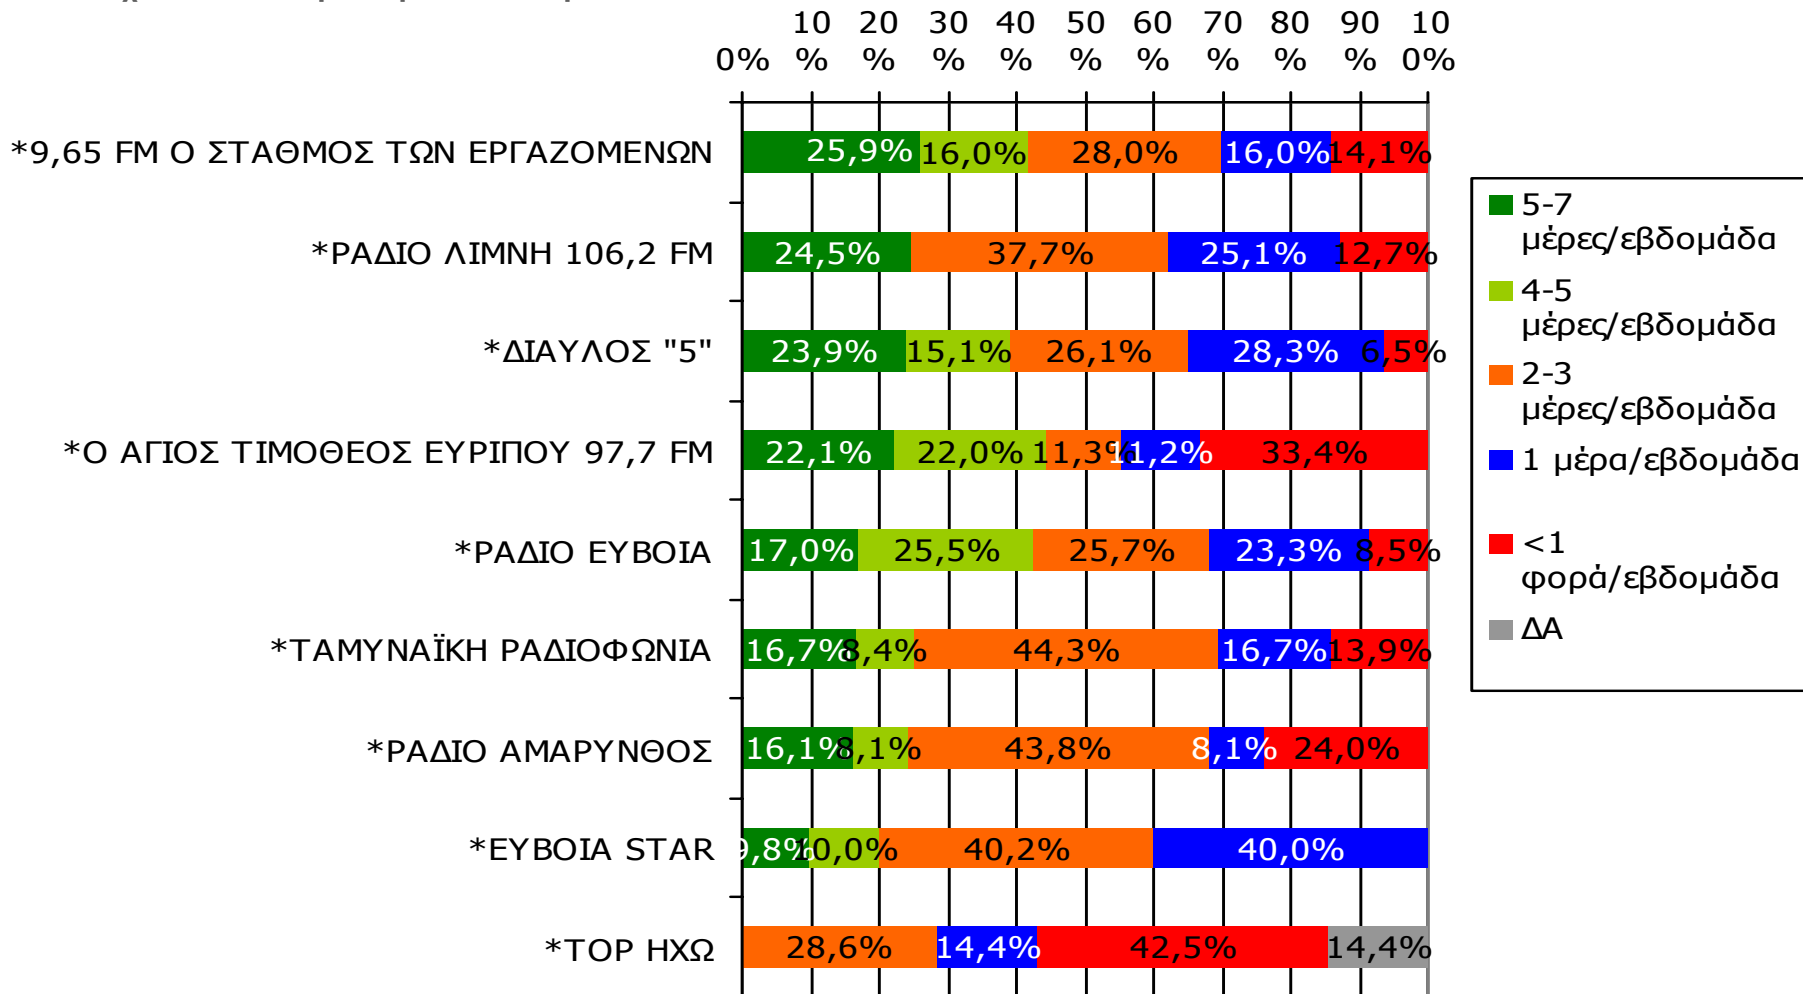

ΣΥΧΝΟΤΗΤΑ ΑΚΡΟΑΣΗΣ ΡΑΔΙΟΦΩΝΙΚΩΝ ΣΤΑΘΜΩΝ Νομού Ευβοίας (λίγα λεπτά την τελευταία εβδομάδα) - 3

Πόσο συχνά ακούτε το ραδιοφωνικό σταθμό...

Βάση = Ακροατές (εβδομάδας) κάθε σταθμού