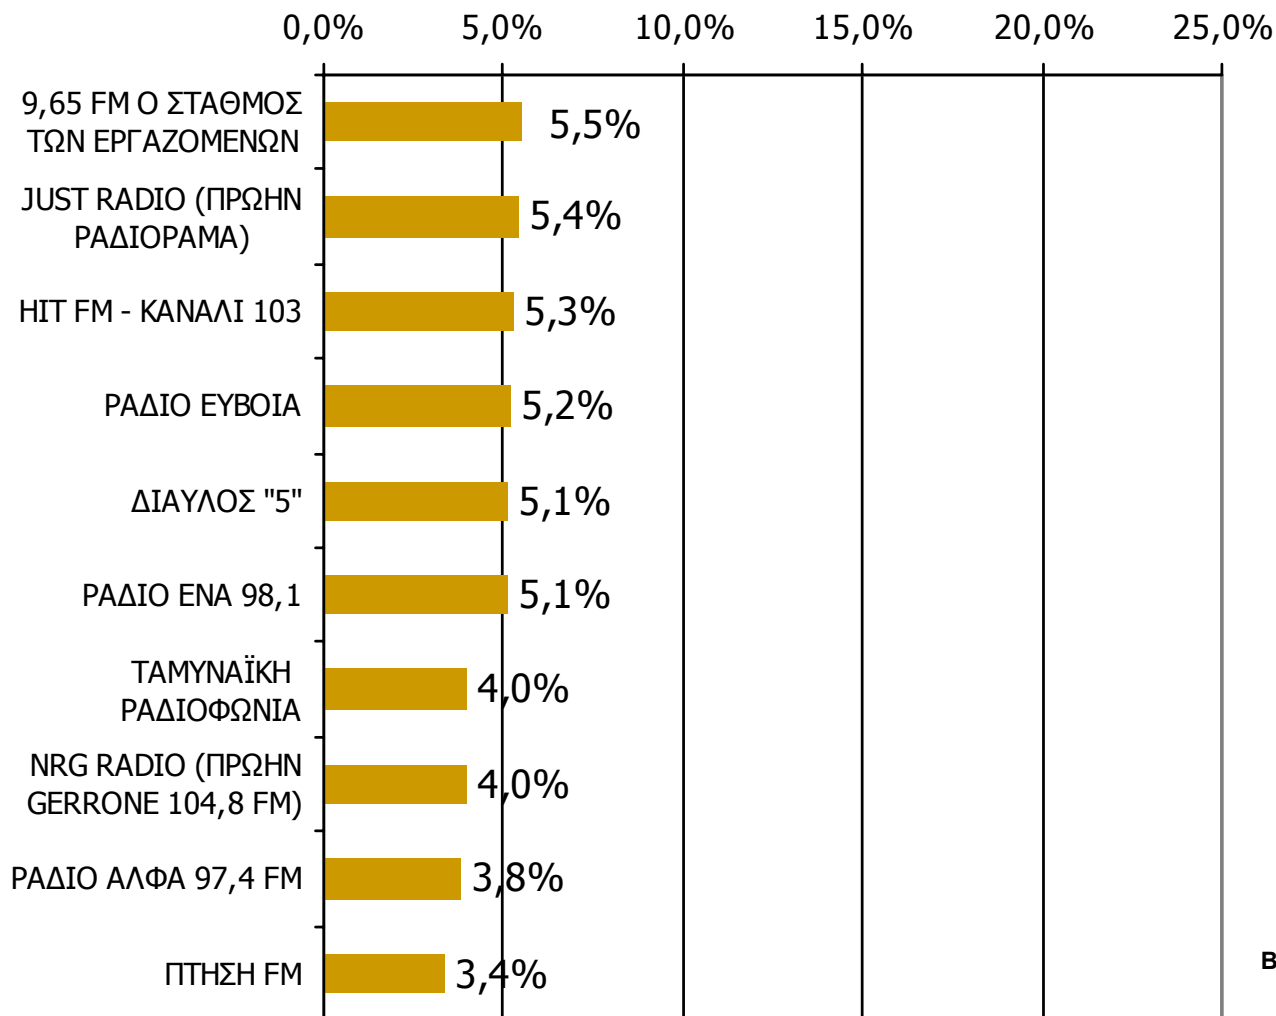

Αθροιστική ακροαματικότητα εβδομάδας τοπικών Ρ/Σ Νομού Ευβοίας (λίγα λεπτά την τελευταία εβδομάδα) - 2

Θα σας διαβάσω μια σειρά από τοπικούς ραδιοφωνικούς σταθμούς που εκπέμπουν στο νομό σας και θέλω να μου πείτε για κάθε έναν από αυτούς, αν τον ακούσατε την τελευταία εβδομάδα για τουλάχιστον λίγα λεπτά.

Βάση = Σύνολο ερωτηθέντων (N=900)