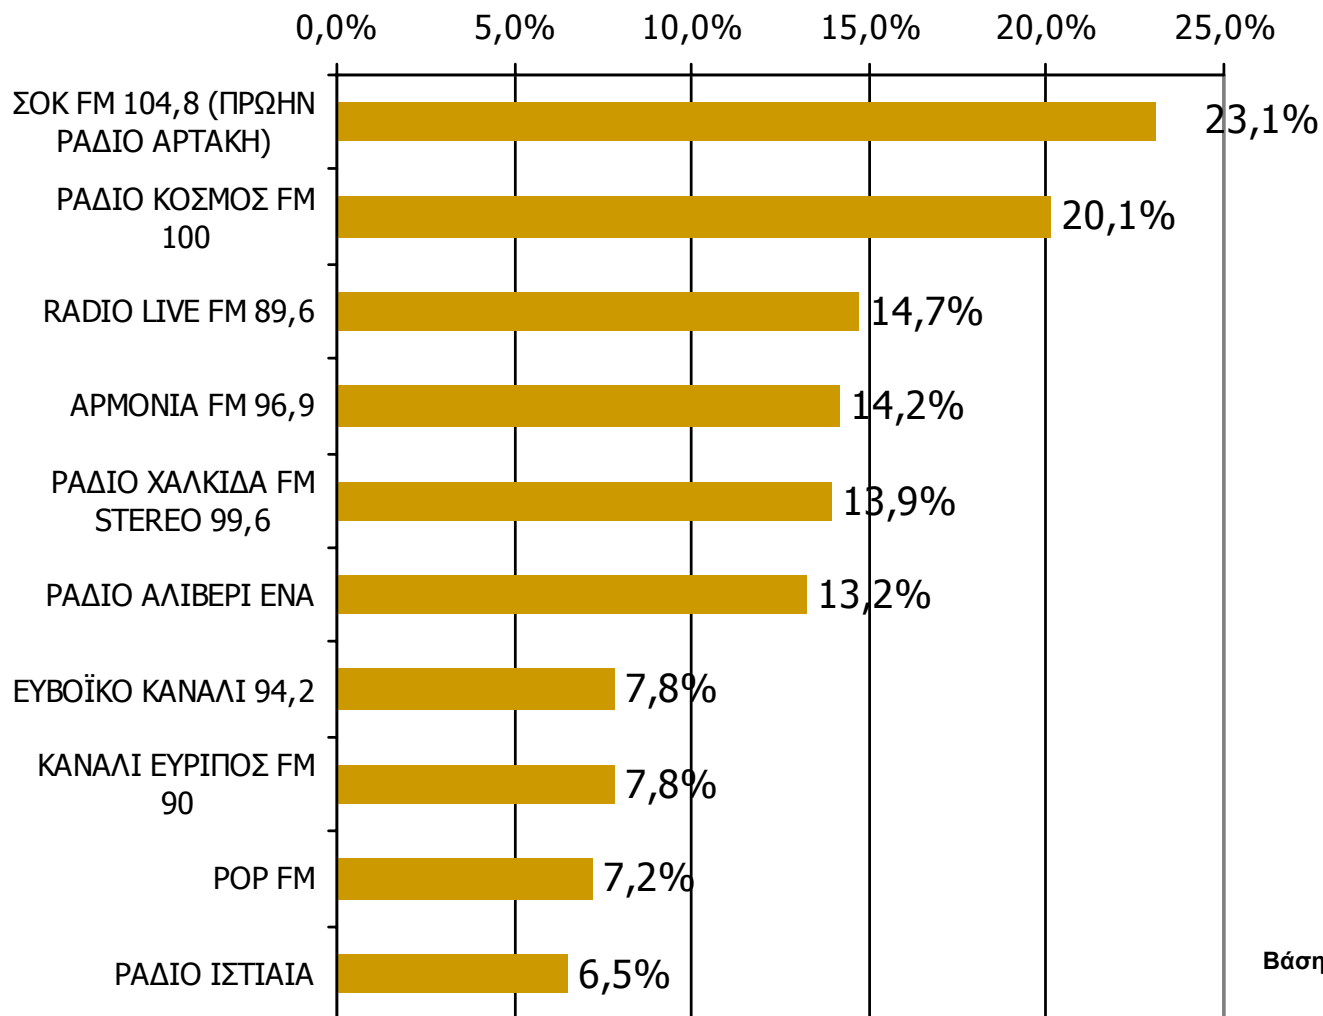

Αθροιστική ακροαματικότητα εβδομάδας τοπικών Ρ/Σ Νομού Ευβοίας (λίγα λεπτά την τελευταία εβδομάδα) - 1

Θα σας διαβάσω μια σειρά από τοπικούς ραδιοφωνικούς σταθμούς που εκπέμπουν στο νομό σας και θέλω να μου πείτε για κάθε έναν από αυτούς, αν τον ακούσατε την τελευταία εβδομάδα για τουλάχιστον λίγα λεπτά.

Βάση = Σύνολο ερωτηθέντων (N=900)