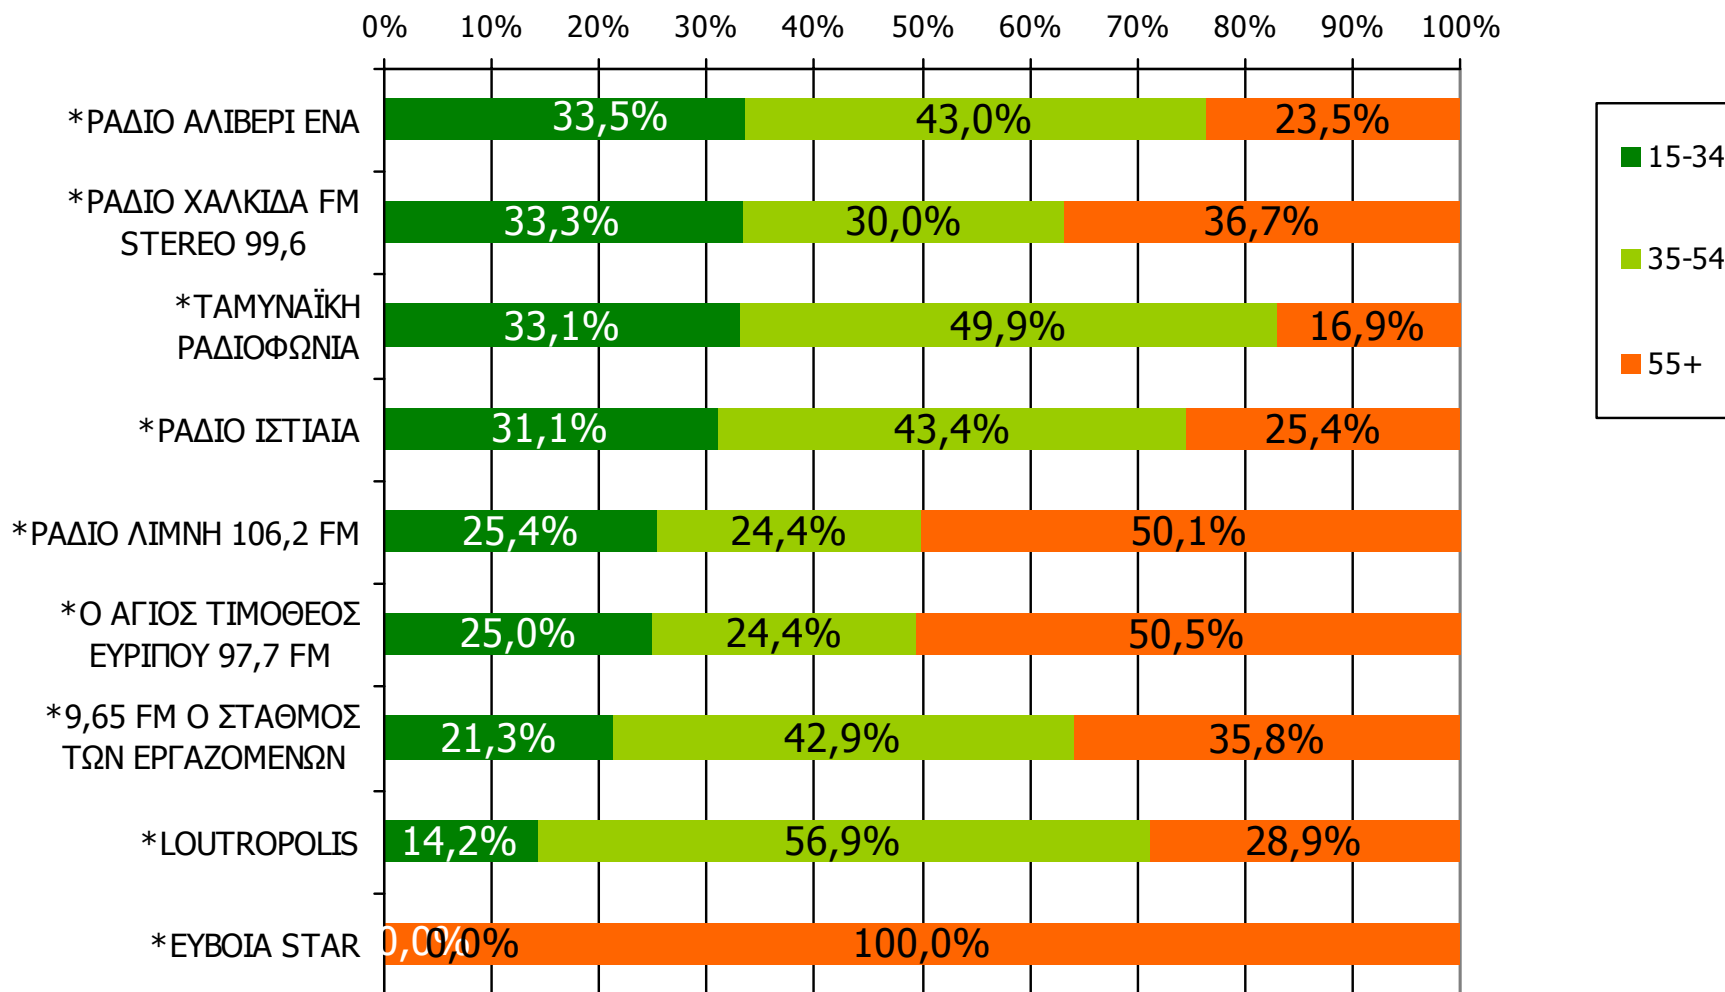

Μέση ημερήσια κάλυψη τοπικών Ρ/Σ Νομού Ευβοίας

Ηλικία / Προφίλ – 3

Τον ραδιοφωνικό σταθμό... τον ακούσατε χτες;

Βάση = Ακροατές (χθες) κάθε σταθμού

* Ενδεικτικά στοιχεία – Βάση μικρότερη των 60 ατόμων