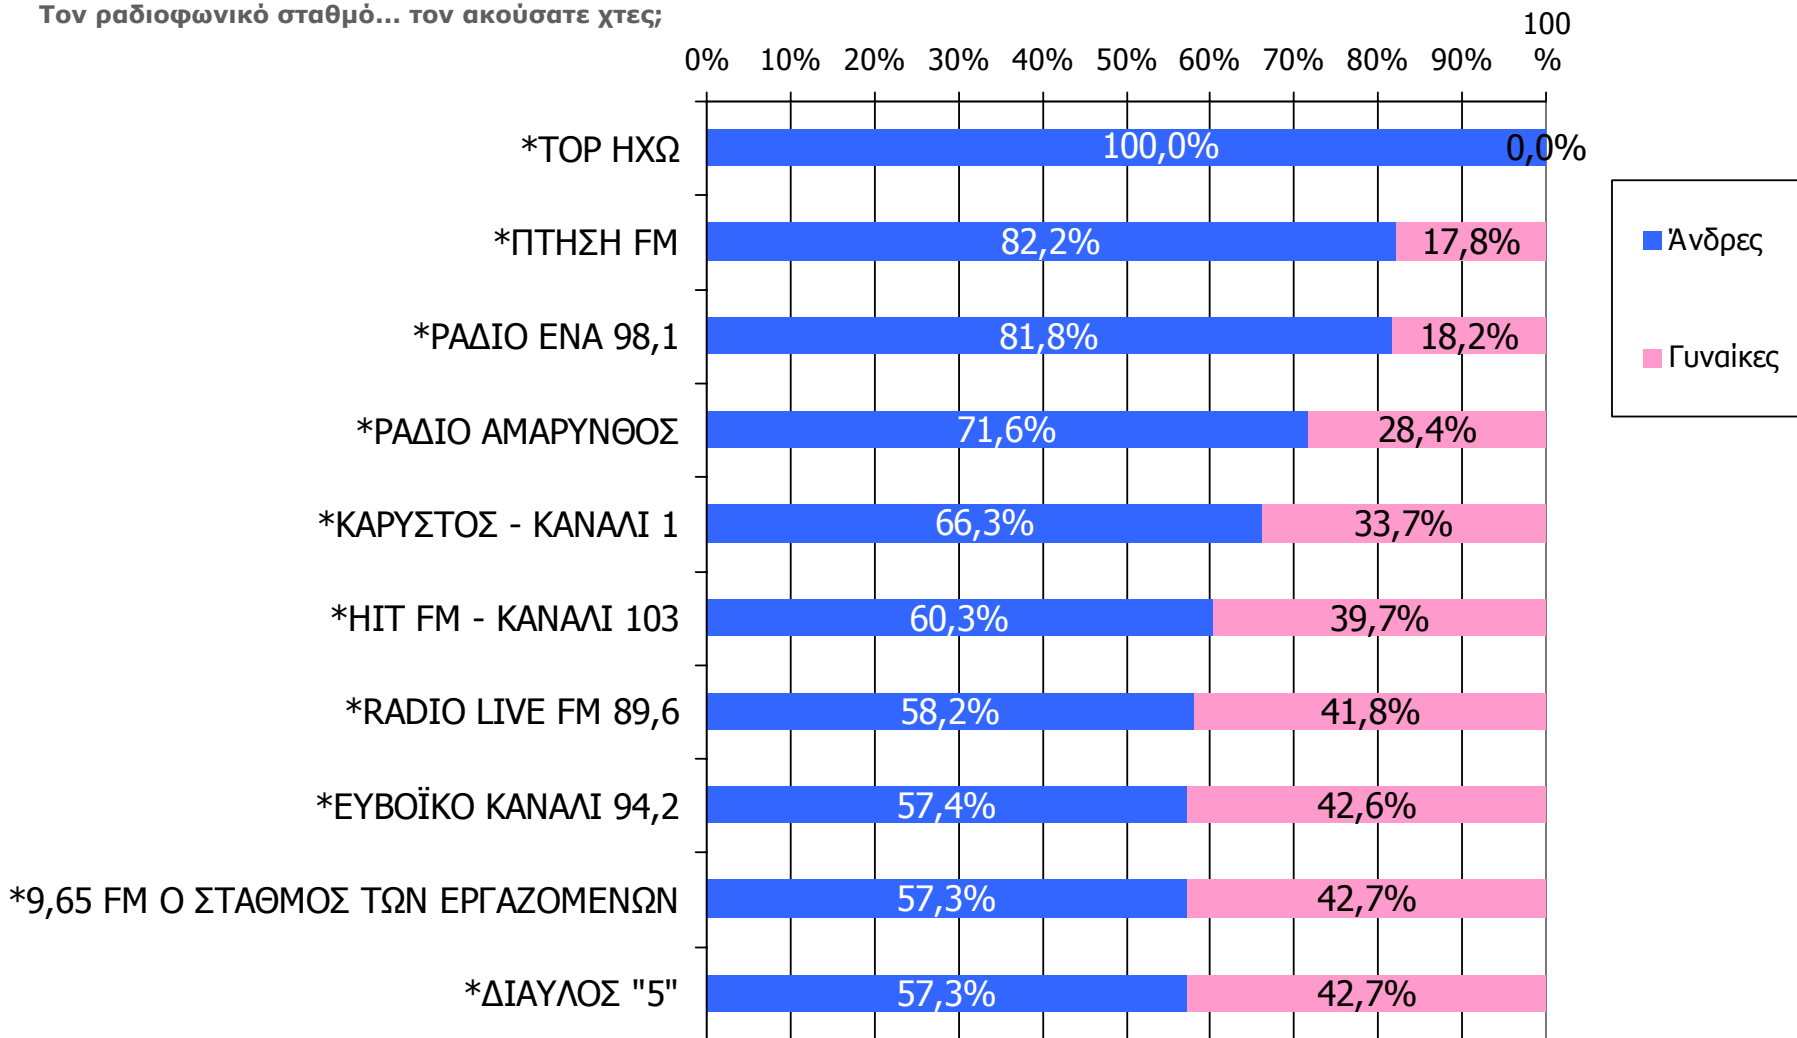

Μέση ημερήσια κάλυψη τοπικών Ρ/Σ Νομού Ευβοίας

Φύλο/ Προφίλ – 1

Τον ραδιοφωνικό σταθμό... τον ακούσατε χτες;

Βάση = Ακροατές (χθες) κάθε σταθμού

* Ενδεικτικά στοιχεία – Βάση μικρότερη των 60 ατόμων