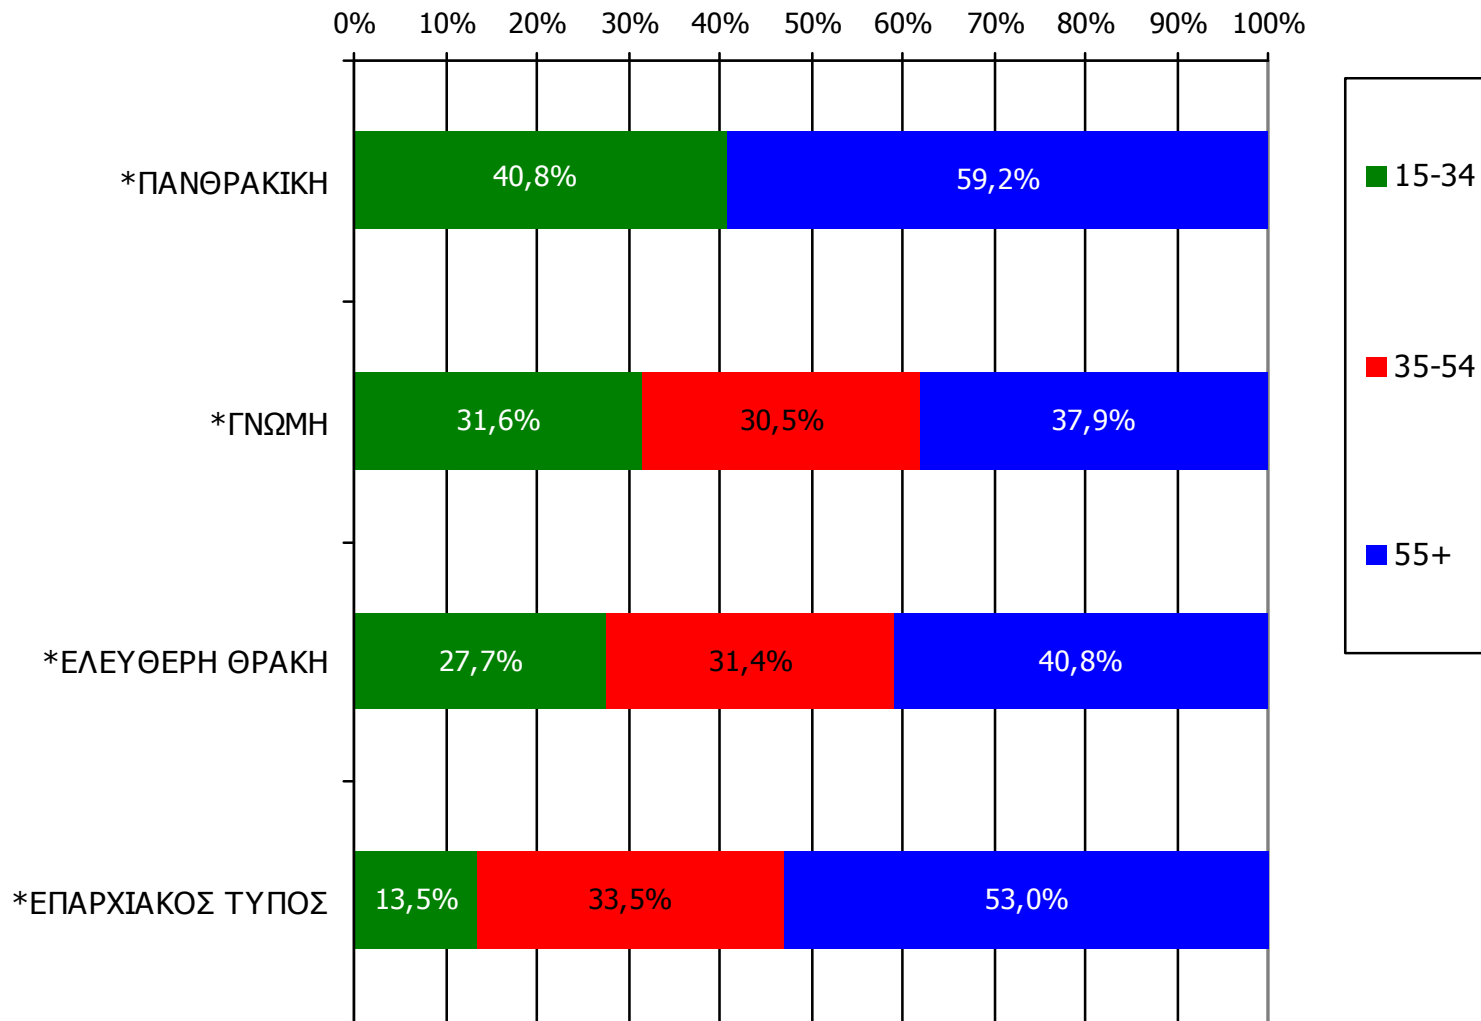

Αναγνωσιμότητα μέσου τεύχους ημερήσιου τοπικού τύπου Νομού Έβρου - Ηλικία/ Προφίλ

Πότε την διαβάσατε τελευταία φορά; (Χθες ή την τελευταία φορά που κυκλοφόρησε)

Βάση = Αναγνώστες (μέσου τεύχους) κάθε τίτλου

*Ενδεικτικά στοιχεία- Βάση μικρότερη των 60 ατόμων