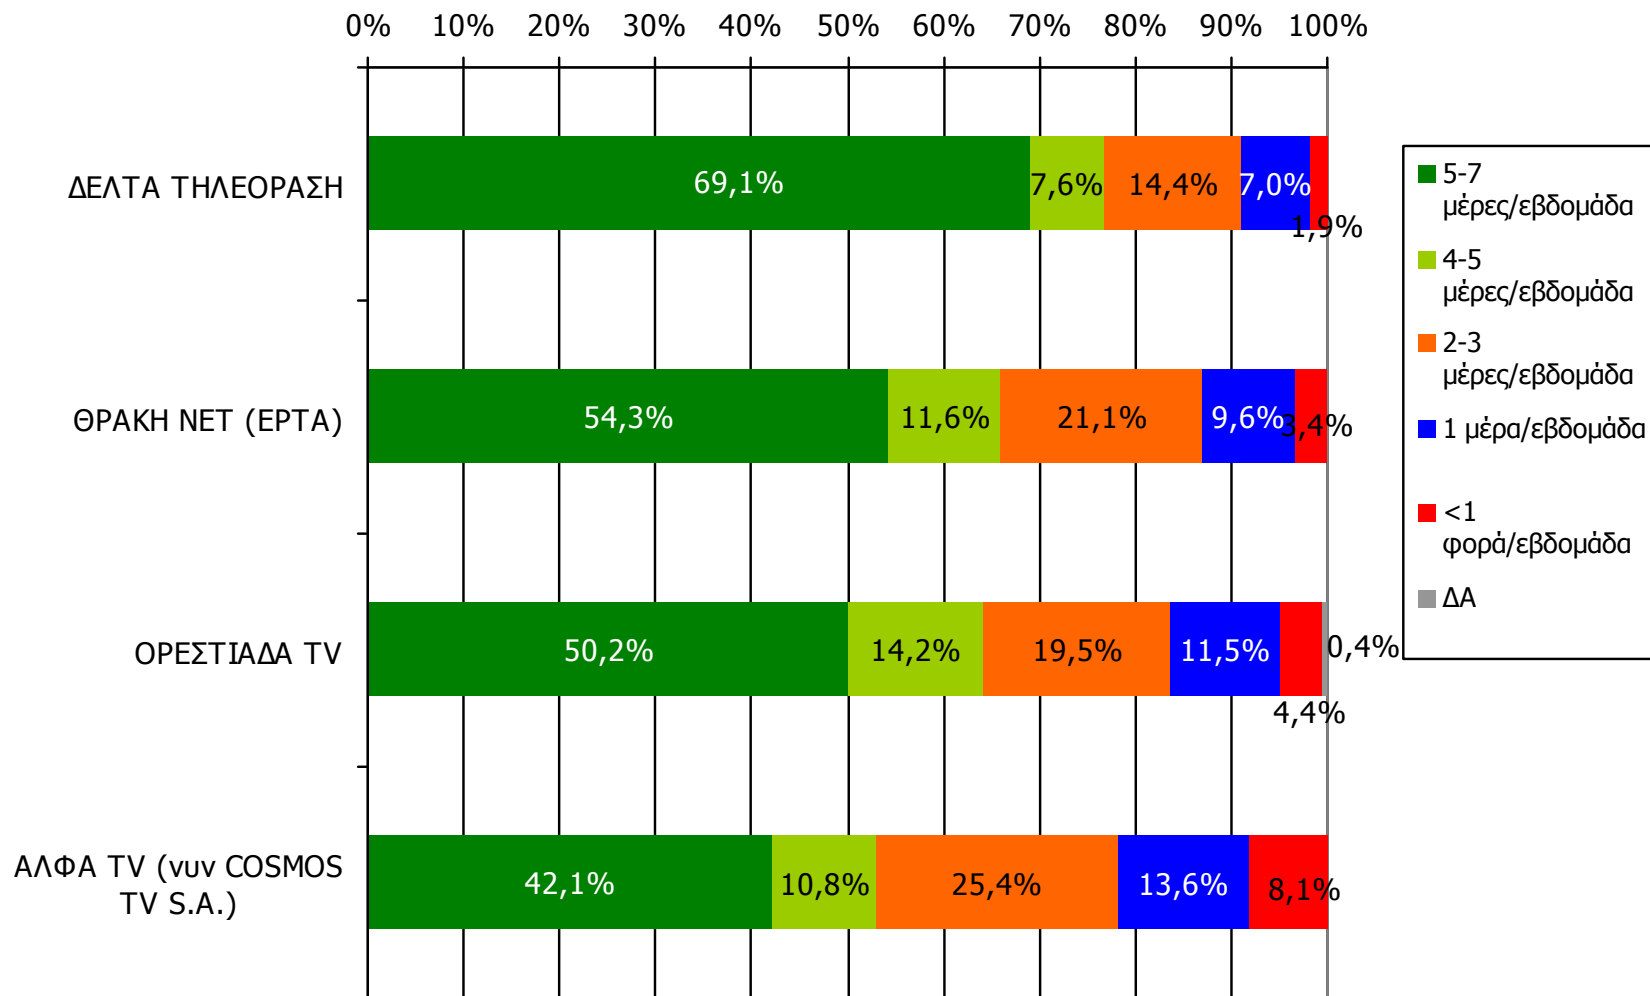

**Αθροιστική τηλεθέαση εβδομάδας τοπικών τηλεοπτικών σταθμών Νομού Έβρου (λίγα λεπτά την τελευταία εβδομάδα)
Προβολές στον πληθυσμό 15 ετών και άνω**

Πληθυσμός Νομού Έβρου, 15 ετών και άνω: 128.442 άτομα	Προβολή στον πληθυσμό 15 ετών και άνω	95% Διάστημα Εμπιστοσύνης	
		Κάτω φράγμα	Άνω φράγμα
ΔΕΛΤΑ ΤΗΛΕΟΡΑΣΗ	108.000	104.000	111.000
ΘΡΑΚΗ ΝΕΤ (ΕΡΤΑ)	66.000	62.000	71.000
ΟΡΕΣΤΙΑΔΑ TV	43.000	39.000	48.000
ΑΛΦΑ TV (νυν COSMOS TV S.A)	19.000	16.000	22.000

ΣΥΧΝΟΤΗΤΑ ΤΗΛΕΘΕΑΣΗΣ ΤΗΛΕΟΠΤΙΚΩΝ ΣΤΑΘΜΩΝ Νομού Έβρου (λίγα λεπτά την τελευταία εβδομάδα)

Πόσο συχνά παρακολουθείτε τον τηλεοπτικό σταθμό...

Βάση = Τηλεθεατές (εβδομάδας) κάθε σταθμού

*Ενδεικτικά στοιχεία- Βάση μικρότερη των 60 ατόμων