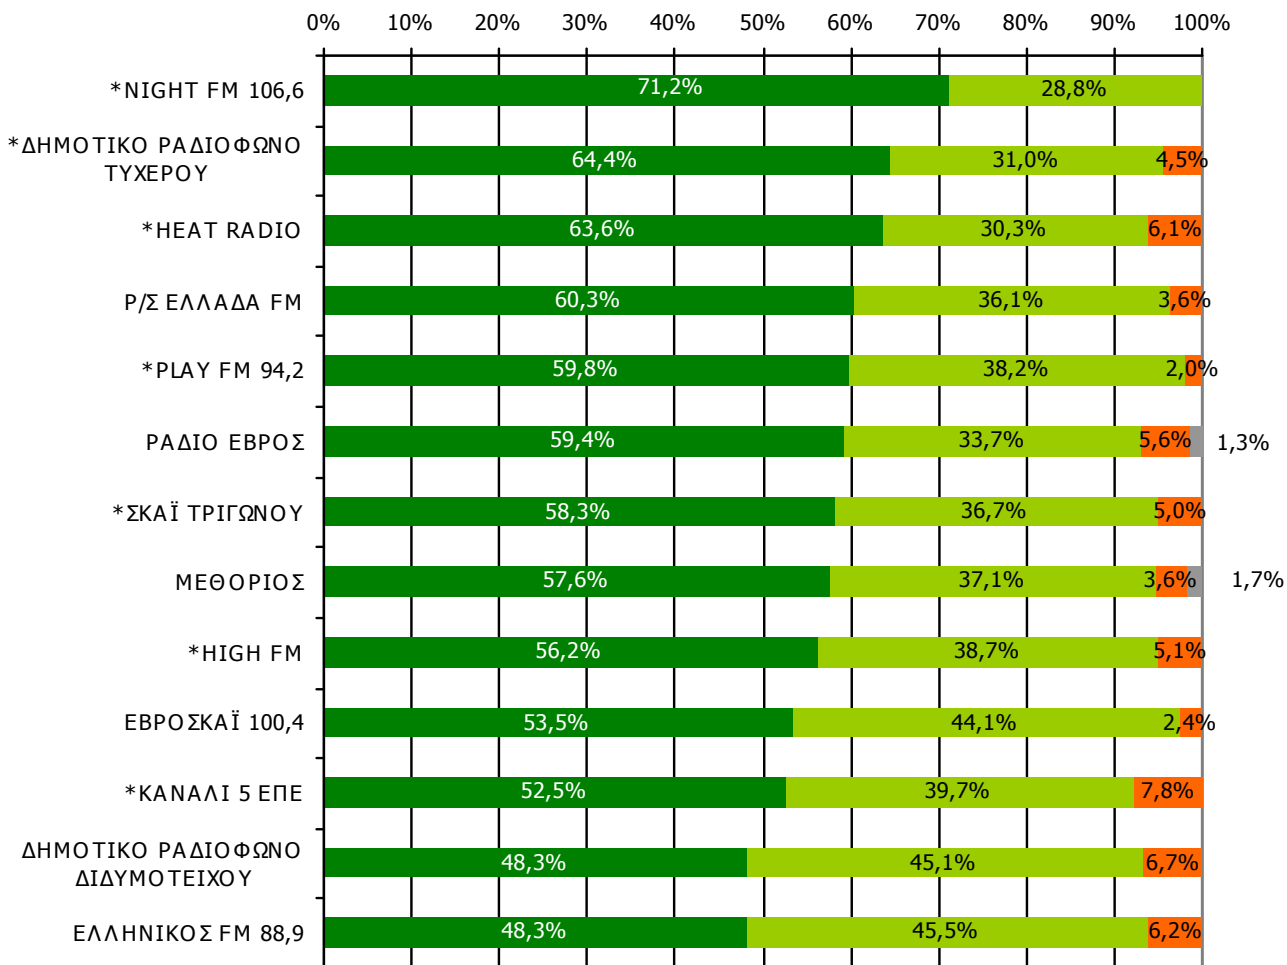

ΣΥΧΝΟΤΗΤΑ ΑΚΡΟΑΣΗΣ ΡΑΔΙΟΦΩΝΙΚΩΝ ΣΤΑΘΜΩΝ Νομού Έβρου (λίγα λεπτά την τελευταία εβδομάδα)-1

Πόσο συχνά ακούτε το ραδιοφωνικό σταθμό...

Υψηλή = 4-7 μέρες/εβδομάδα
Μέση = 1-3 μέρες/εβδομάδα
Χαμηλή = < 1 μέρα/εβδομάδα

Βάση = Ακροατές (εβδομάδας) κάθε σταθμού

*Ενδεικτικά στοιχεία- Βάση μικρότερη των 60 ατόμων