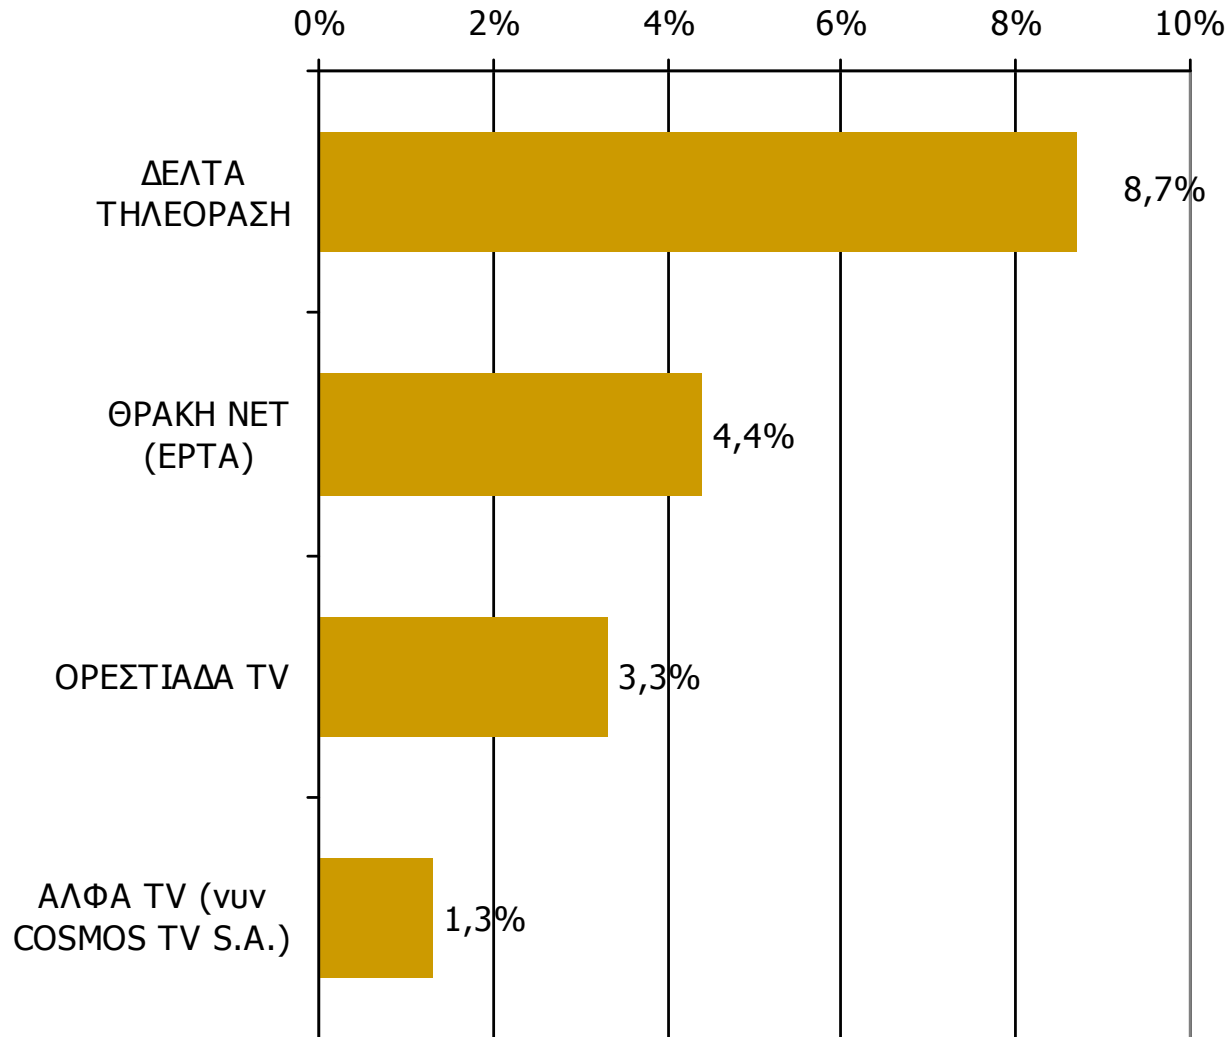

Μέση κάλυψη χρονικών ζωνών της ημέρας τοπικών τηλεοπτικών σταθμών Νομού Έβρου 16:00-19:59

Ποιες ώρες παρακολουθείτε τον σταθμό...

Βάση = Σύνολο ερωτηθέντων (N=749)