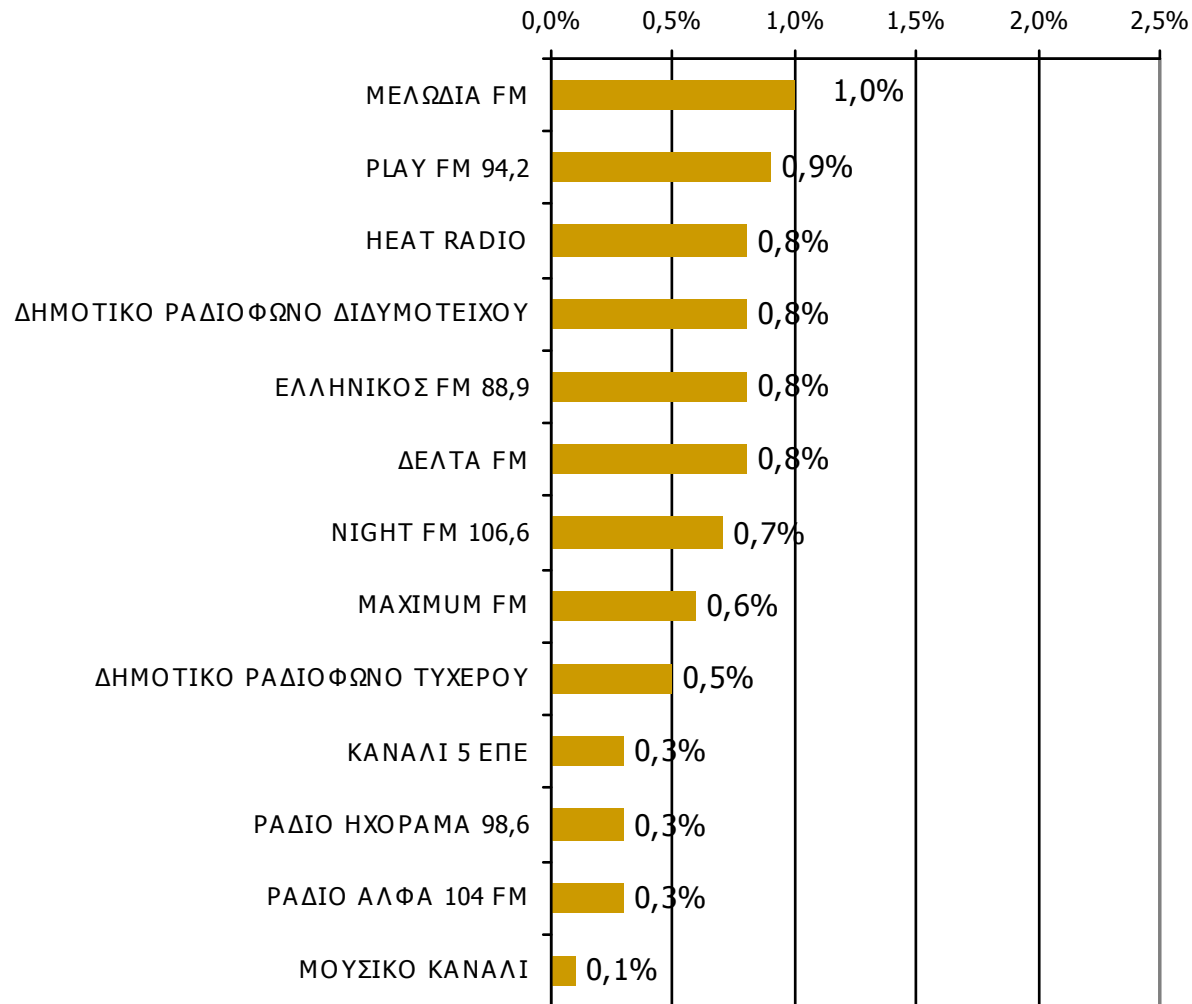

Μέση κάλυψη χρονικών ζωνών της ημέρας τοπικών Ρ/Σ Νομού Έβρου 16:00-19:59-2

Ποιες ώρες ακούσατε το ραδιοφωνικό σταθμό...

Βάση = Σύνολο ερωτηθέντων (N=749)