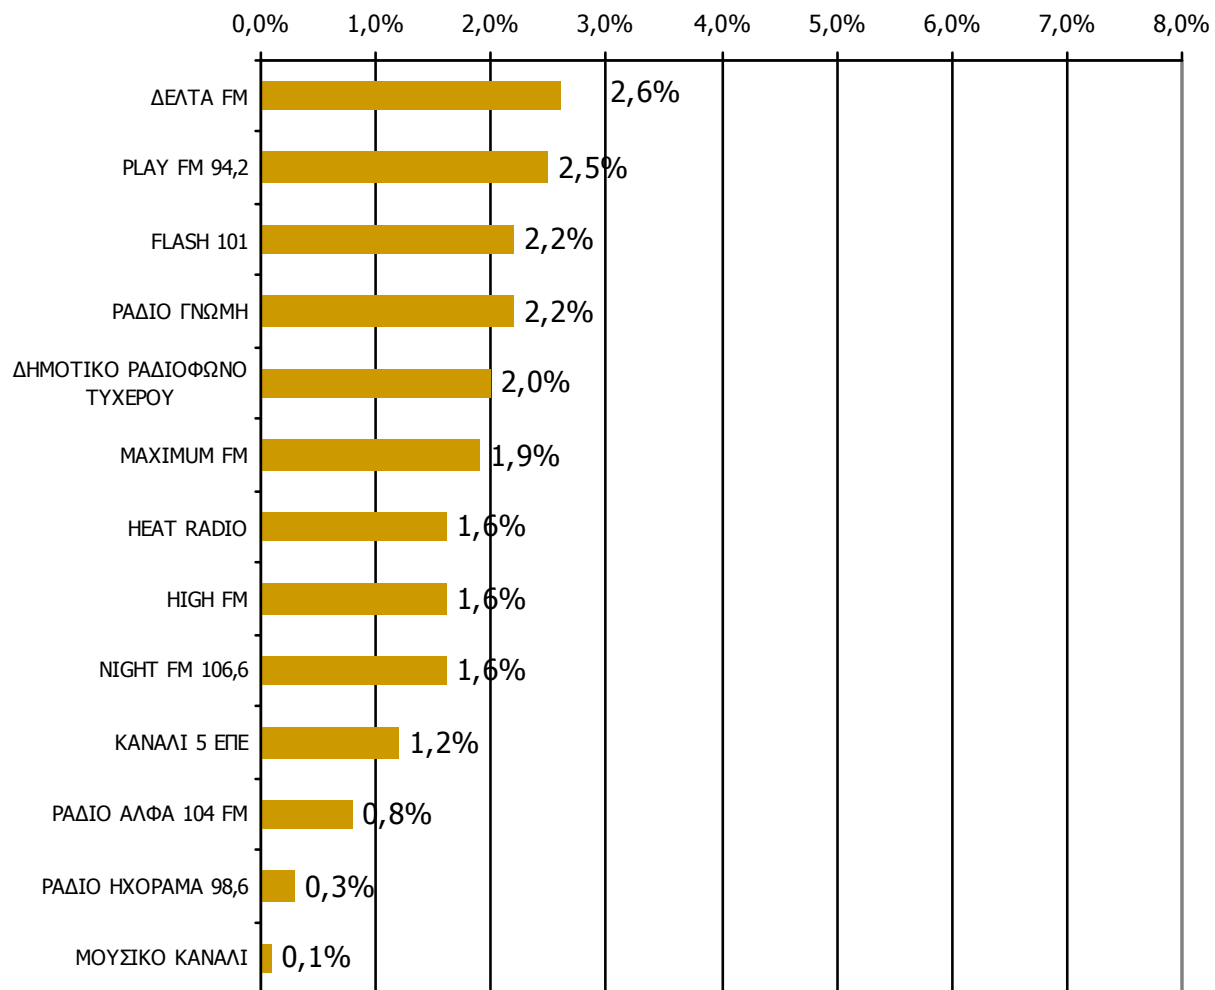

Μέση ημερήσια κάλυψη τοπικών Ρ/Σ Νομού Έβρου-2

Τον ραδιοφωνικό σταθμό... τον ακούσατε χτες;

Βάση = Σύνολο ερωτηθέντων (N=749)