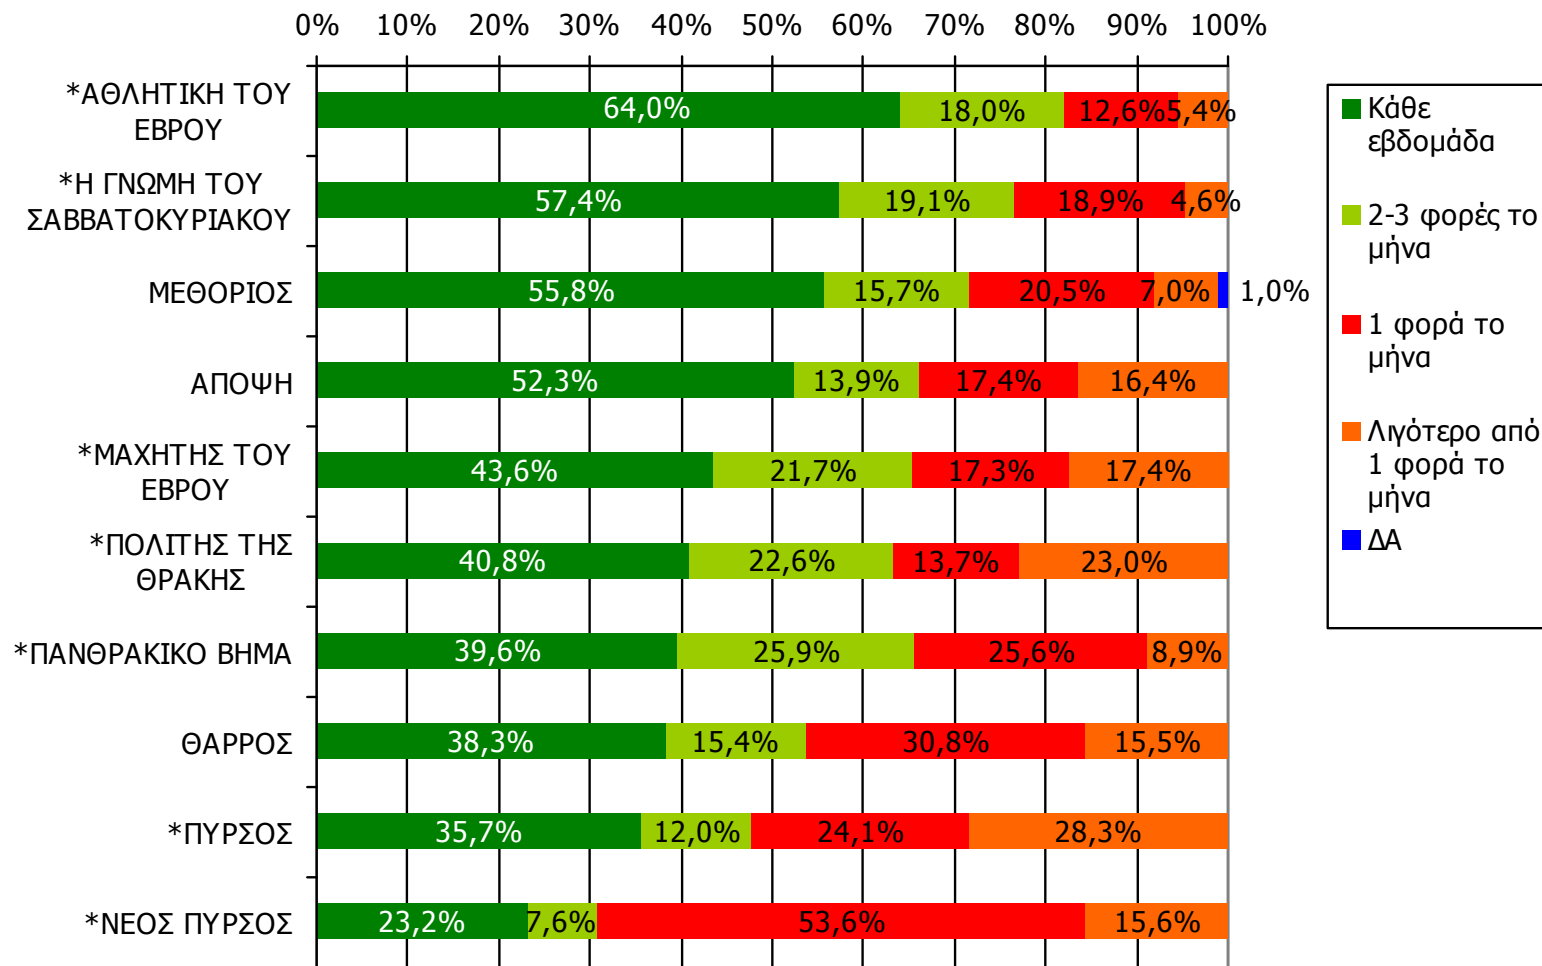

Αθροιστική αναγνωσιμότητα τριμήνου εβδομαδιαίου τοπικού τύπου (έστω 2' το τελευταίο τρίμηνο) Νομού Έβρου Προβολές στον πληθυσμό 15 ετών και άνω

Πληθυσμός Νομού Έβρου, 15 ετών και άνω: 128.442 άτομα	Προβολή στον πληθυσμό 15 ετών και άνω	95% Διάστημα Εμπιστοσύνης	
		Κάτω φράγμα	Άνω φράγμα
ΜΕΘΟΡΙΟΣ	17.000	14.000	20.000
ΑΠΟΨΗ	14.000	11.000	17.000
ΘΑΡΡΟΣ	11.000	8.000	14.000
ΑΘΛΗΤΙΚΗ ΤΟΥ ΕΒΡΟΥ	10.000	7.000	12.000
ΠΟΛΙΤΗΣ ΤΗΣ ΘΡΑΚΗΣ	8.000	5.000	10.000
Η ΓΝΩΜΗ ΤΟΥ ΣΑΒΒΑΤΟΚΥΡΙΑΚΟΥ	7.000	5.000	9.000
ΠΥΡΣΟΣ	4.000	3.000	6.000
ΜΑΧΗΤΗΣ ΤΟΥ ΕΒΡΟΥ	4.000	2.000	5.000
ΠΑΝΘΡΑΚΙΚΟ ΒΗΜΑ	4.000	2.000	5.000
ΝΕΟΣ ΠΥΡΣΟΣ	2.000	1.000	3.000

ΣΥΧΝΟΤΗΤΑ ΑΝΑΓΝΩΣΗΣ ΕΒΔΟΜΑΔΙΑΙΩΝ ΕΦΗΜΕΡΙΔΩΝ Νομού Έβρου (έστω 2' το τελευταίο τρίμηνο)

Πόσο συχνά διαβάζετε την εφημερίδα...

Βάση = Αναγνώστες (τριμήνου) κάθε τίτλου

*Ενδεικτικά στοιχεία- Βάση μικρότερη των 60 ατόμων