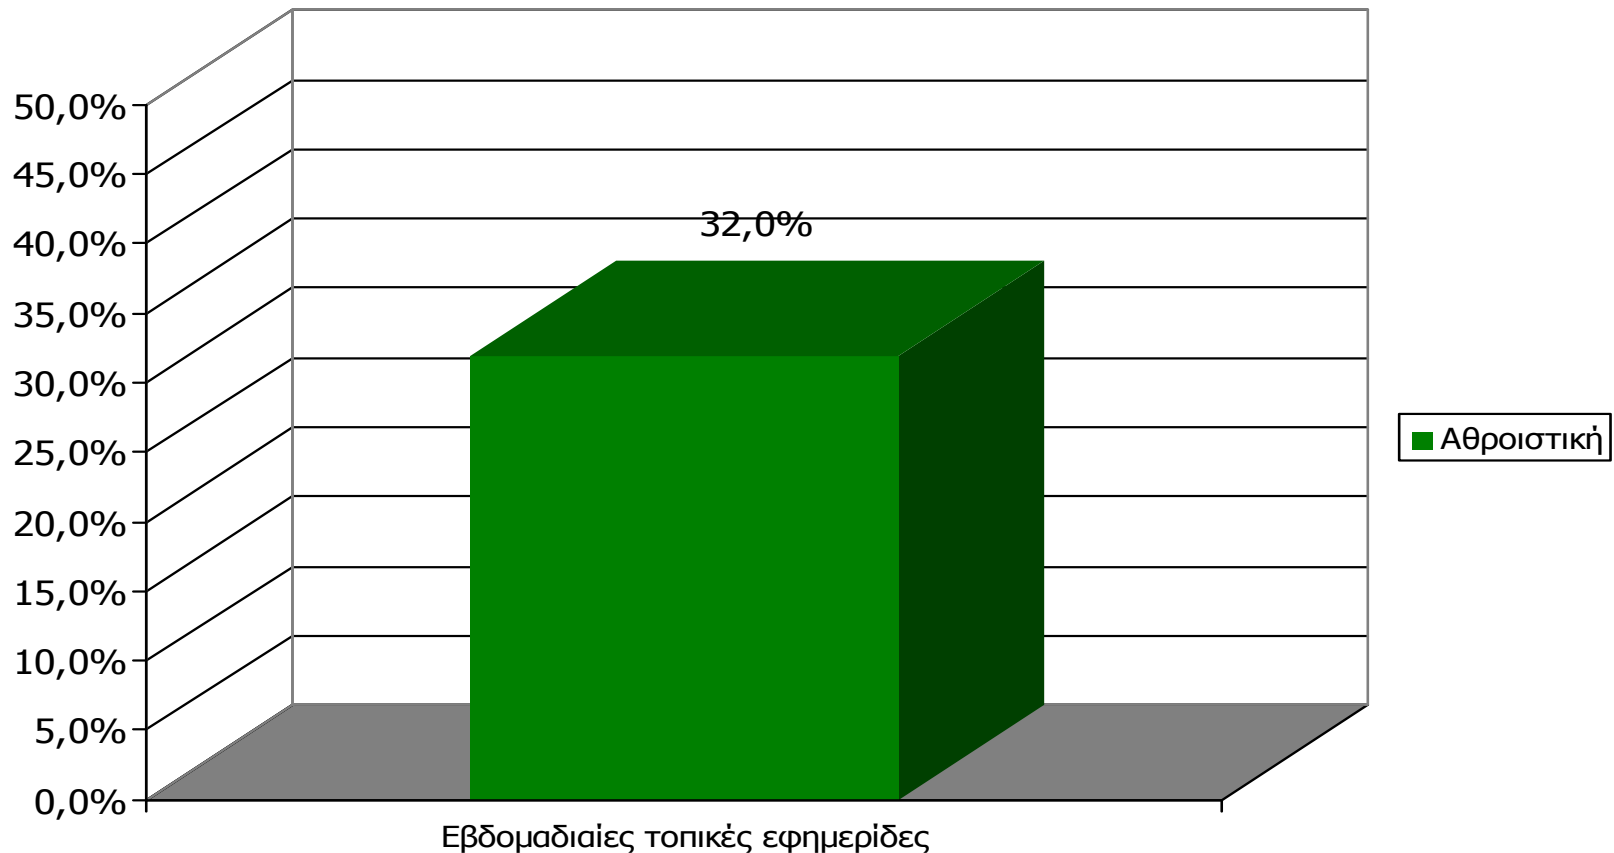

Αθροιστική αναγνωσιμότητα τριμήνου εβδομαδιαίου τοπικού τύπου Νομού Έβρου (έστω 2' το τελευταίο τρίμηνο)

Μ.Ο.: 1.96 Εφημερίδες

Βάση = Σύνολο ερωτηθέντων (N=749)