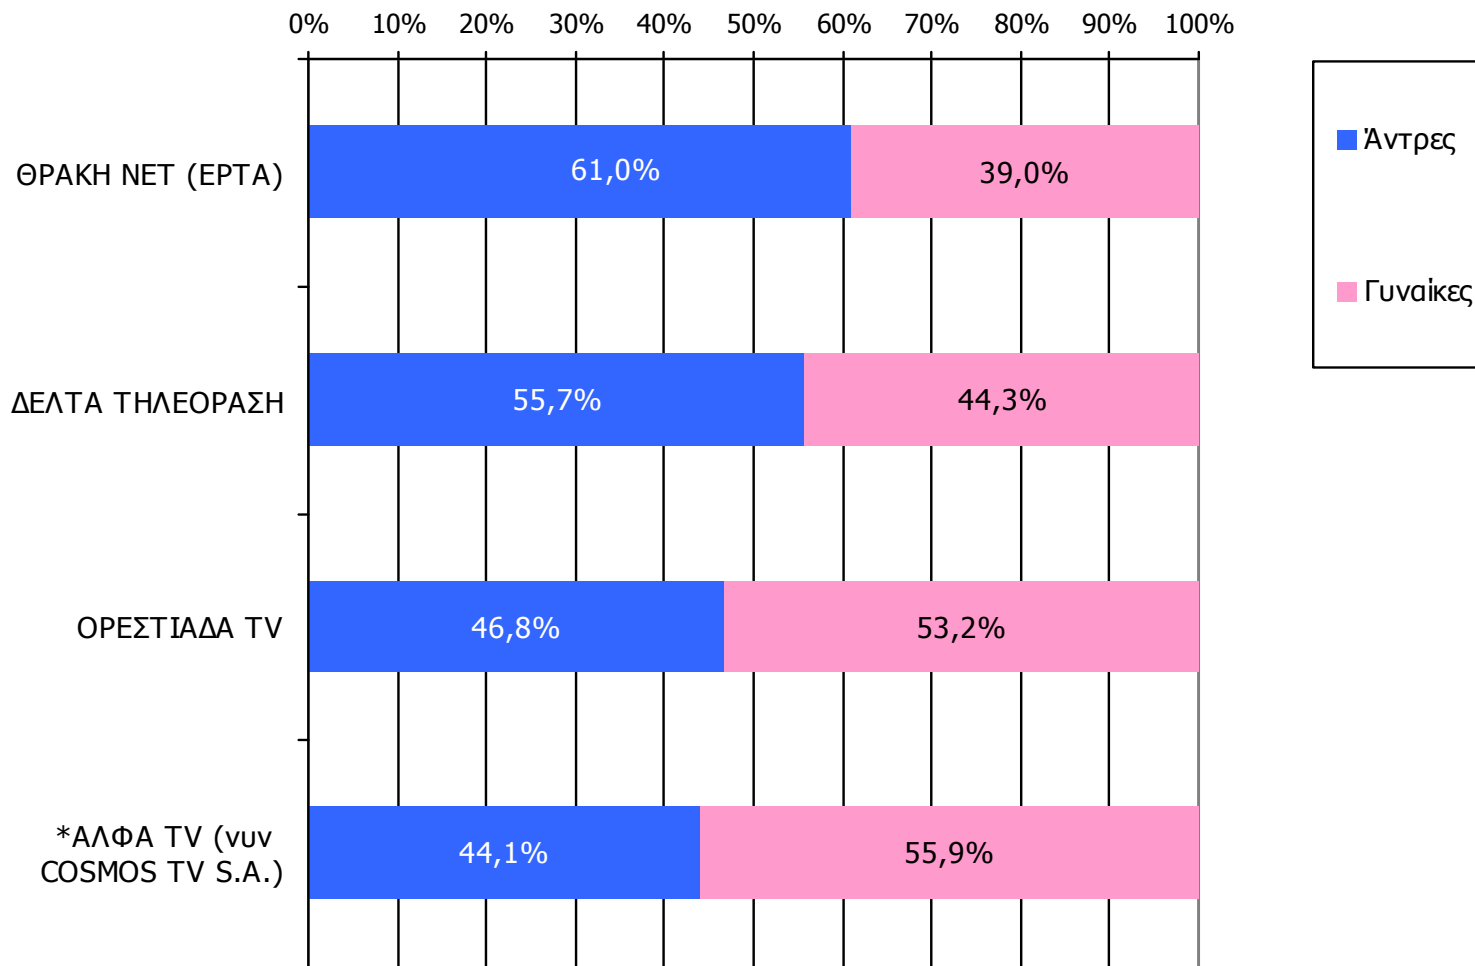

Μέση ημερήσια κάλυψη τοπικών τηλεοπτικών σταθμών Νομού Έβρου - Φύλο/ Προφίλ

Τον τηλεοπτικό σταθμό... τον παρακολουθήσατε χτες;

Βάση = Τηλεθεατές (χθες) κάθε σταθμού

*Ενδεικτικά στοιχεία- Βάση μικρότερη των 60 ατόμων