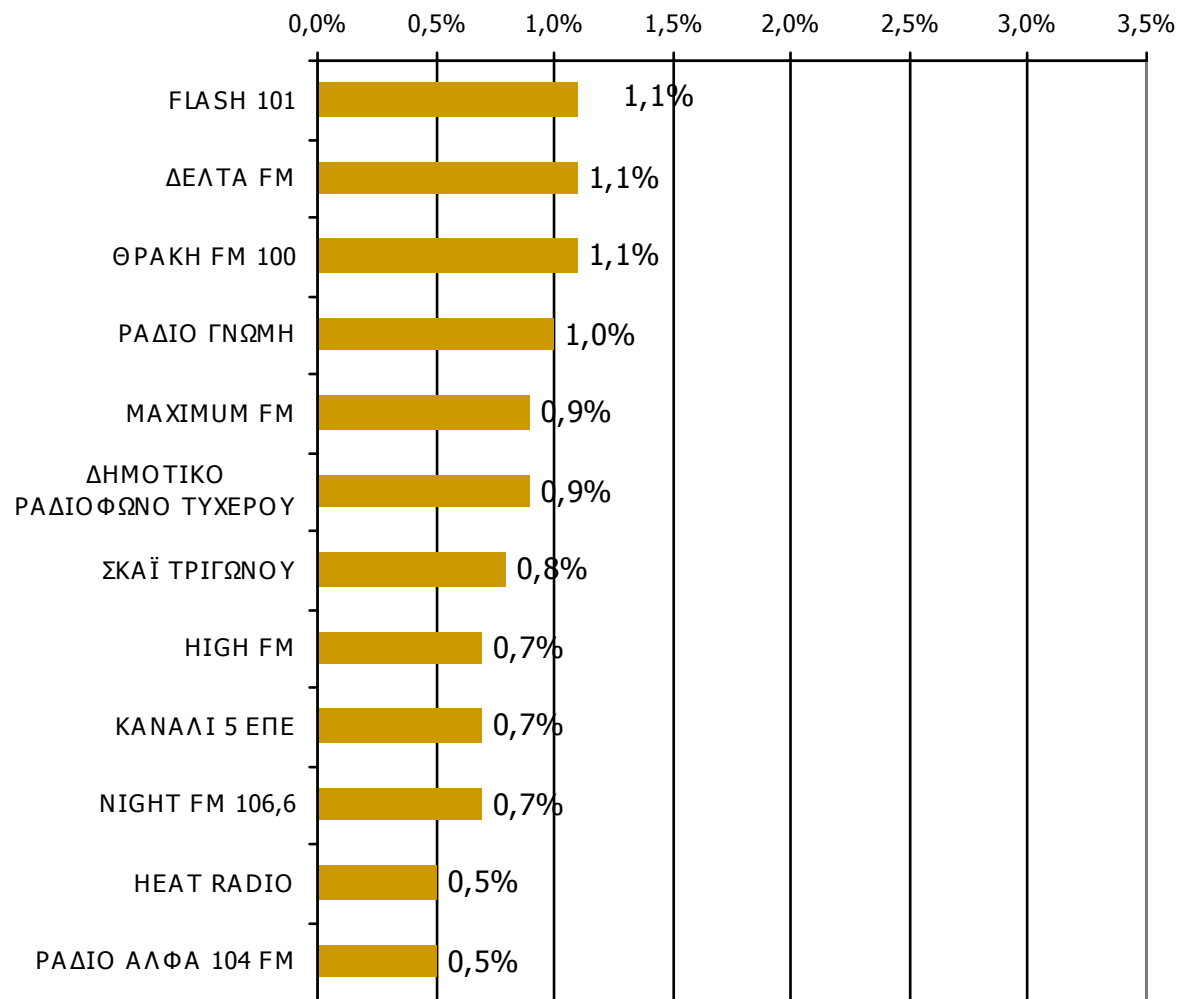

Μέση κάλυψη χρονικών ζωνών της ημέρας τοπικών Ρ/Σ Νομού Έβρου 9:00-12:59-2

Ποιες ώρες ακούσατε το ραδιοφωνικό σταθμό...

Βάση = Σύνολο ερωτηθέντων (N=749)

* Εμφανίζονται οι Ρ/Σ που αναφέρθηκαν στη συγκεκριμένη ζώνη