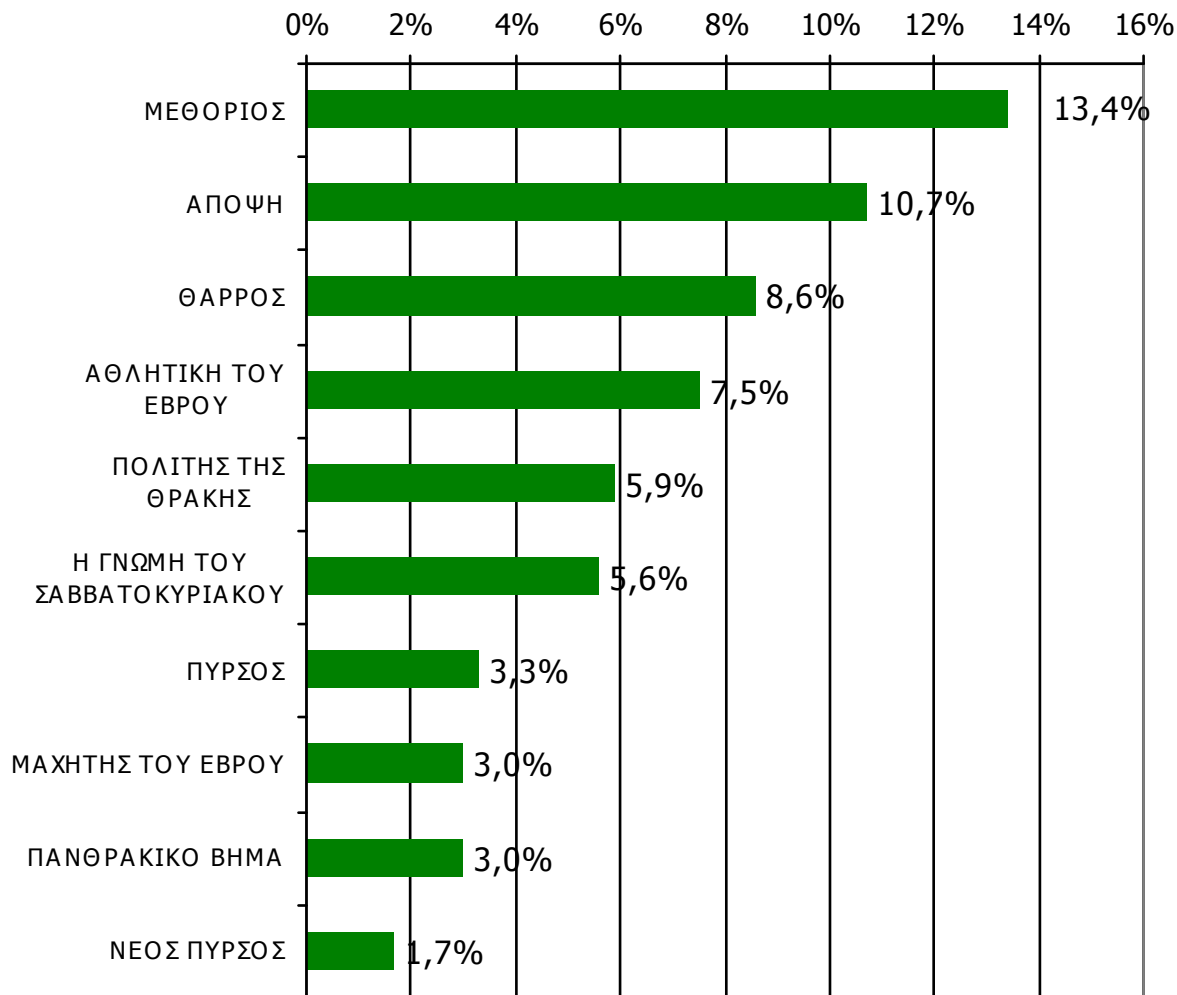

Αθροιστική αναγνωσιμότητα τριμήνου εβδομαδιαίου τοπικού τύπου Νομού Έβρου (έστω 2' το τελευταίο τρίμηνο)

Θα σας διαβάσω τώρα μια σειρά από εβδομαδιαίες τοπικές εφημερίδες που εκδίδονται στο νομό σας και θέλω να μου πείτε για κάθε μία από αυτές, αν την έχετε διαβάσει ή ξεφυλλίσει για τουλάχιστον 2' το τελευταίο τρίμηνο

Βάση = Σύνολο ερωτηθέντων (N=749)