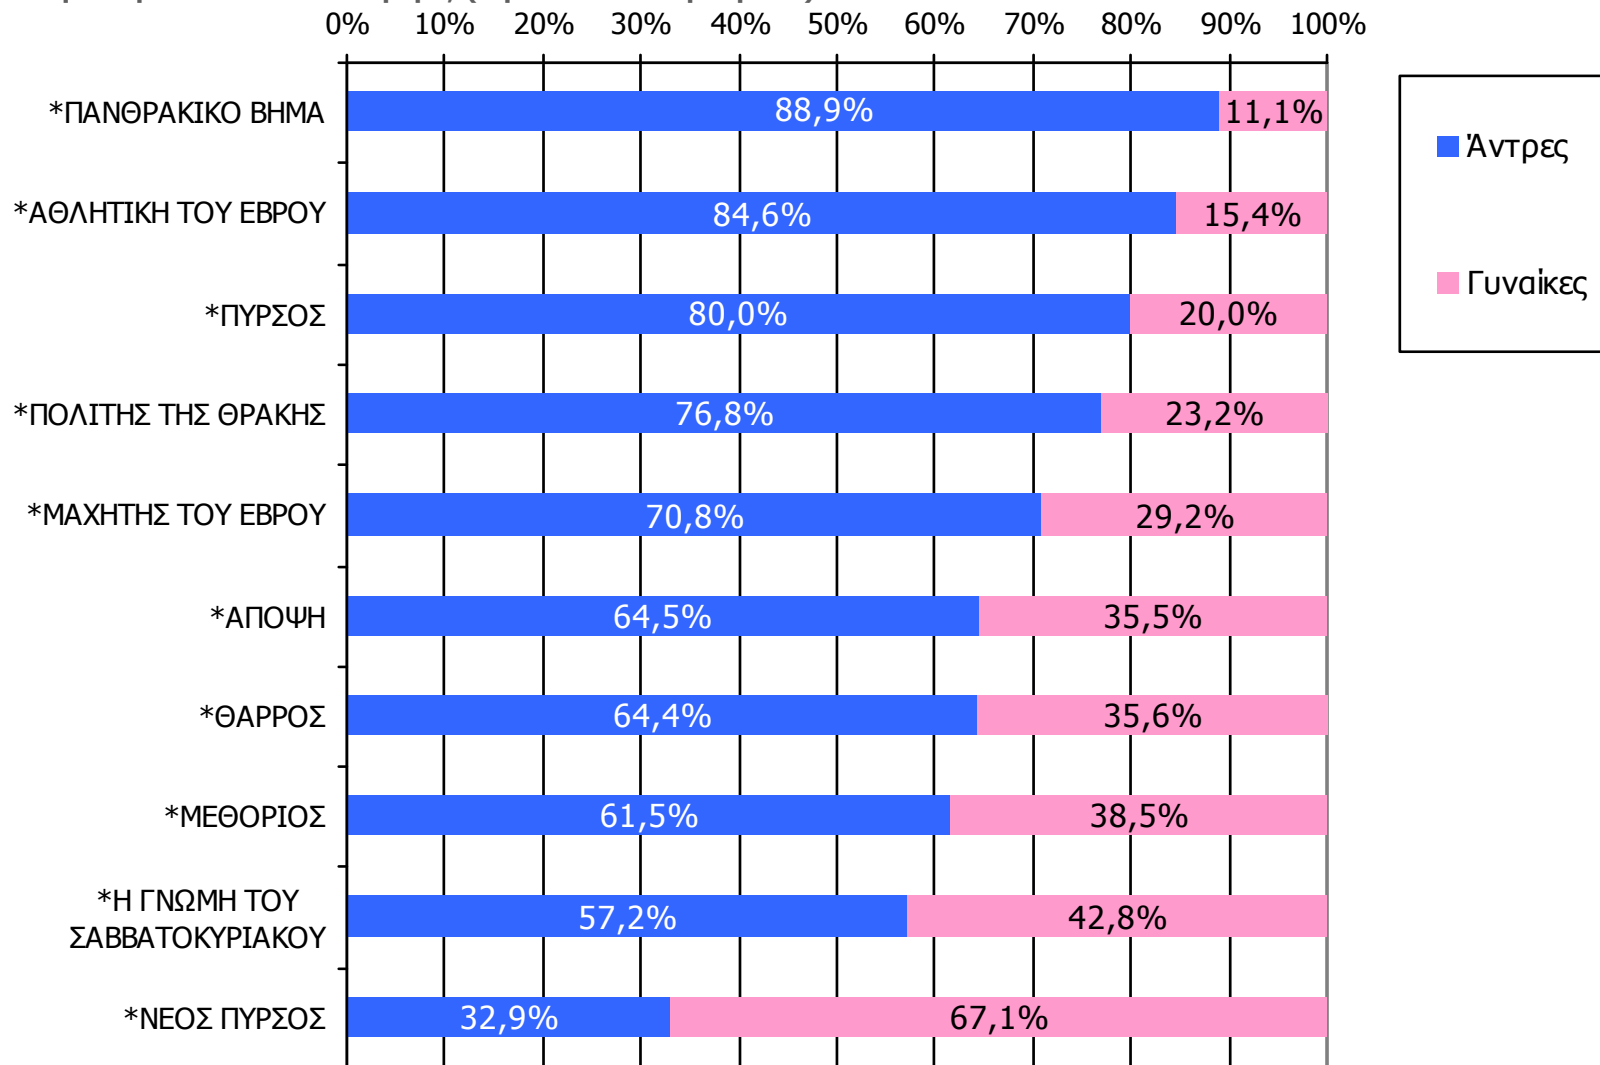

Αναγνωσιμότητα μέσω τεύχους εβδομαδιαίου τοπικού τύπου Νομού Έβρου – Φύλο / Προφίλ

Πότε την διαβάσατε τελευταία φορά; (Την τελευταία εβδομάδα)

Βάση = Αναγνώστες (μέσω τεύχους) κάθε τίτλου

*Ενδεικτικά στοιχεία- Βάση μικρότερη των 60 ατόμων