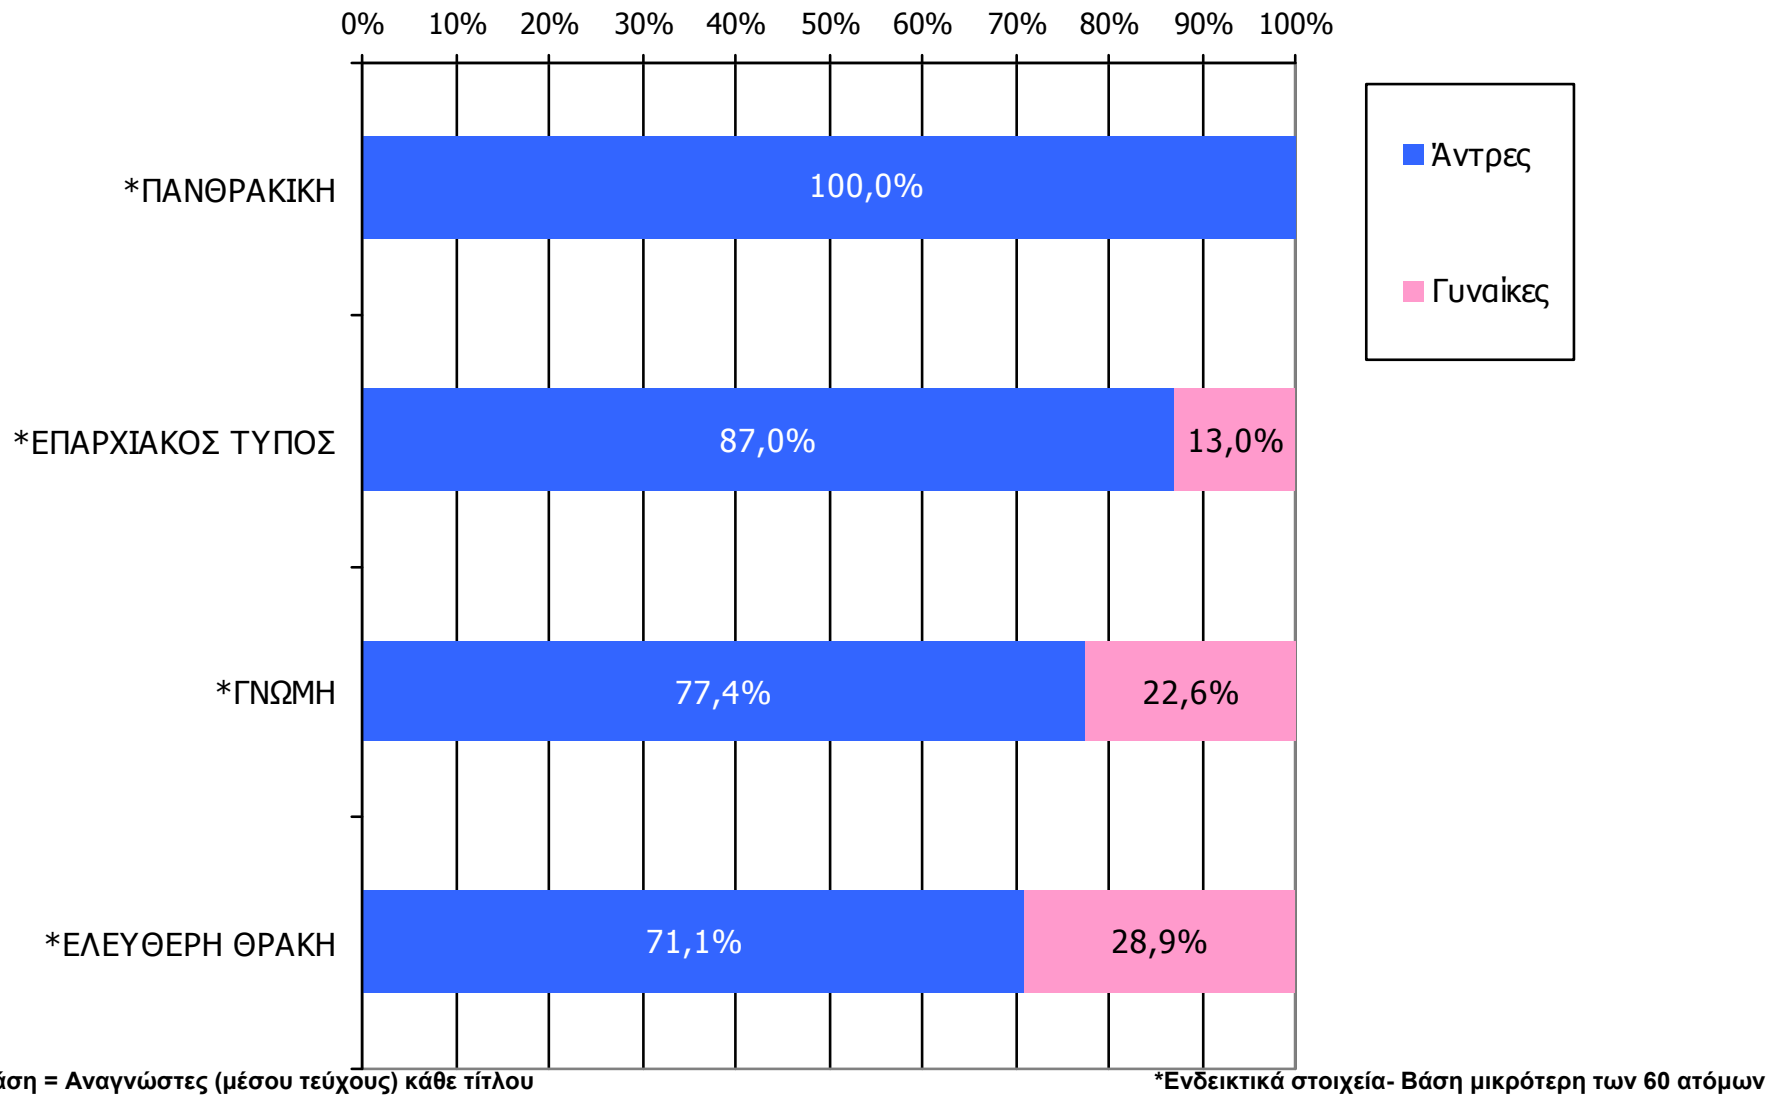

Αναγνωσιμότητα μέσου τεύχους ημερήσιου τοπικού τύπου Νομού Έβρου - Φύλο/ Προφίλ

Πότε την διαβάσατε τελευταία φορά; (Χθες ή την τελευταία φορά που κυκλοφόρησε)

Βάση = Αναγνώστες (μέσου τεύχους) κάθε τίτλου

*Ενδεικτικά στοιχεία- Βάση μικρότερη των 60 ατόμων