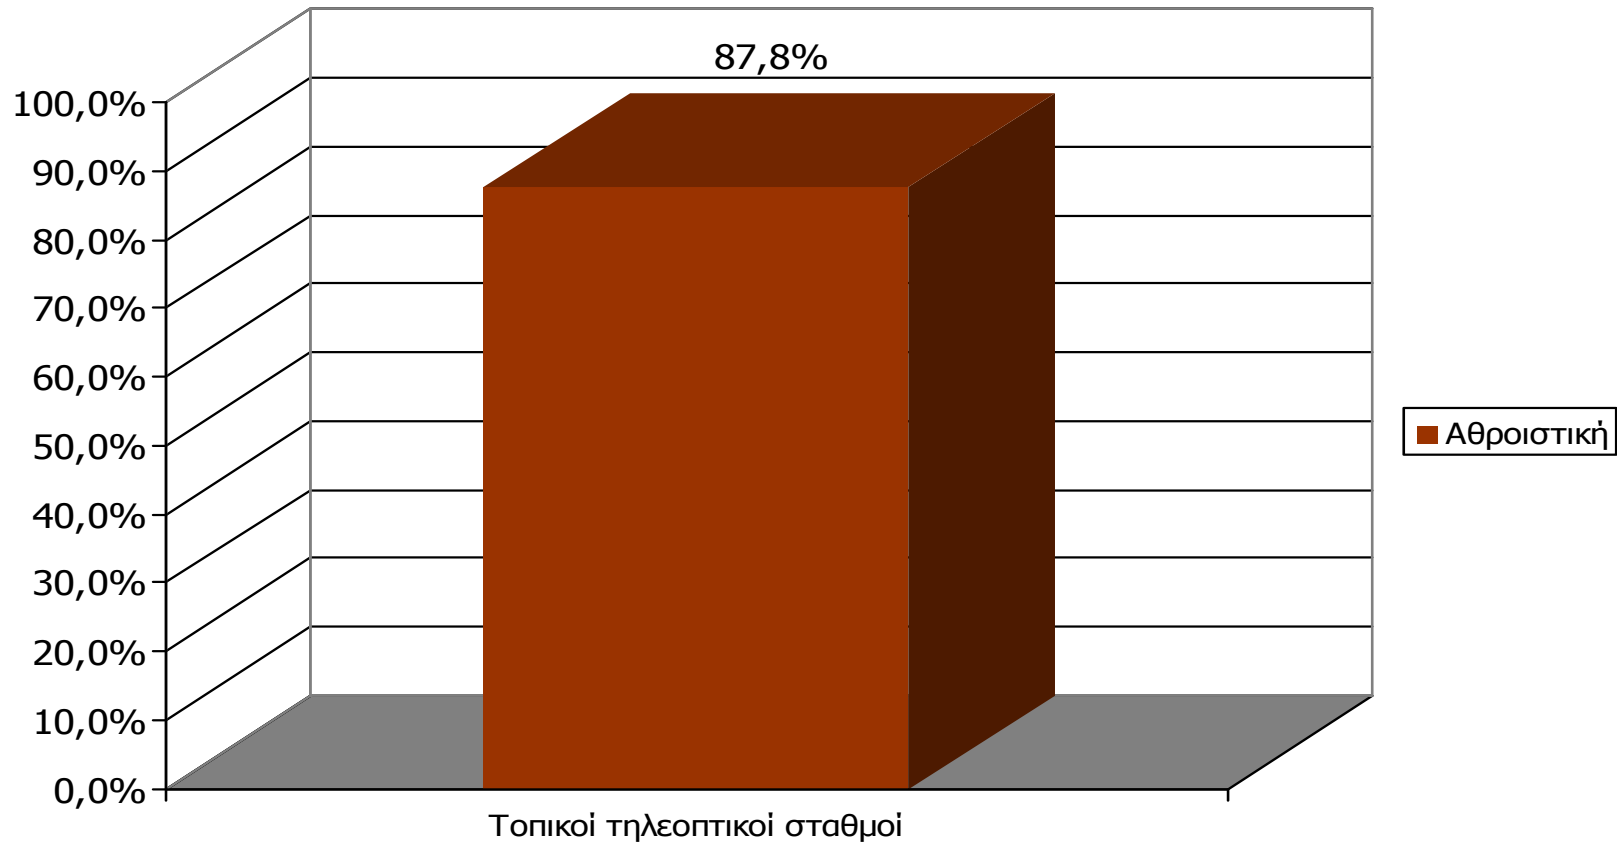

Αθροιστική τηλεθέαση εβδομάδας τοπικών τηλεοπτικών σταθμών Νομού Έβρου (λίγα λεπτά την τελευταία εβδομάδα)

Μ.Ο.: 2.15 Τ/Σ

Βάση = Σύνολο ερωτηθέντων (N=749)