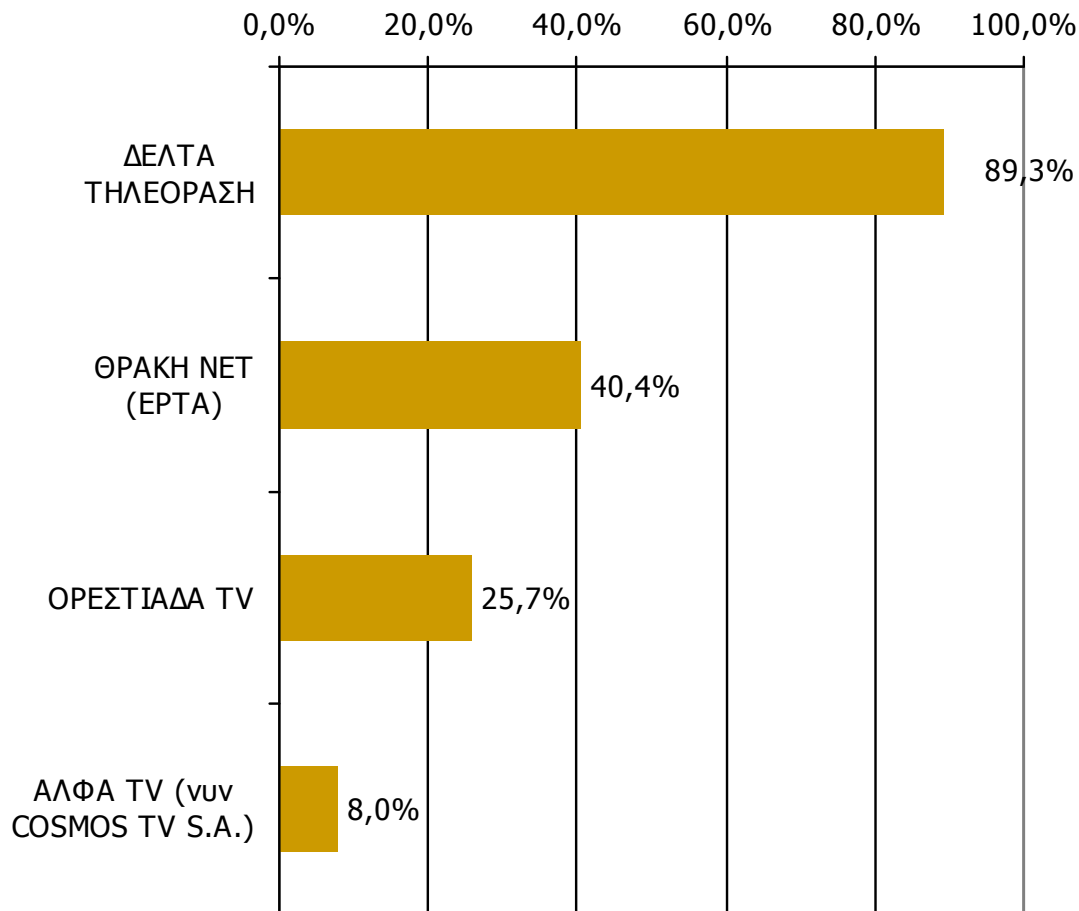

Μέση ημερήσια κάλυψη τοπικών τηλεοπτικών σταθμών Νομού Έβρου (Στο σύνολο των τηλεθεατών - χθες)

Τον τηλεοπτικό σταθμό... τον παρακολουθήσατε χτες;

Βάση = Τηλεθεατές τοπικών τηλεοπτικών σταθμών (χθες) N=425