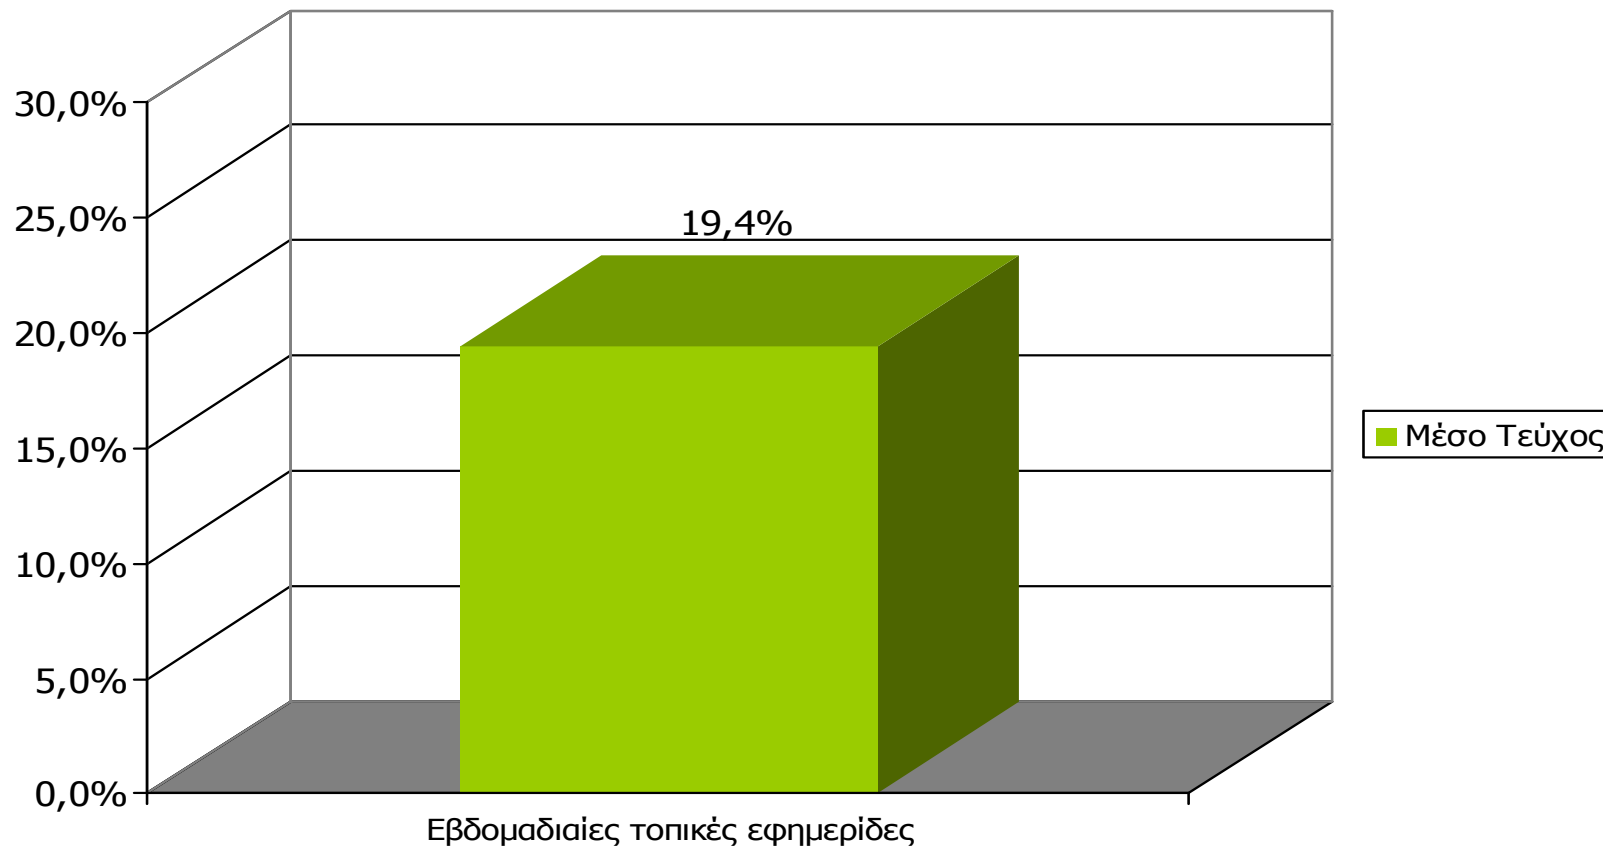

Αναγνωσιμότητα μέσου τεύχους εβδομαδιαίου τοπικού τύπου Νομού Έβρου (Τελευταία εβδομάδα)

Μ.Ο.: 1.62 Εφημερίδες

Βάση = Σύνολο ερωτηθέντων (N=749)