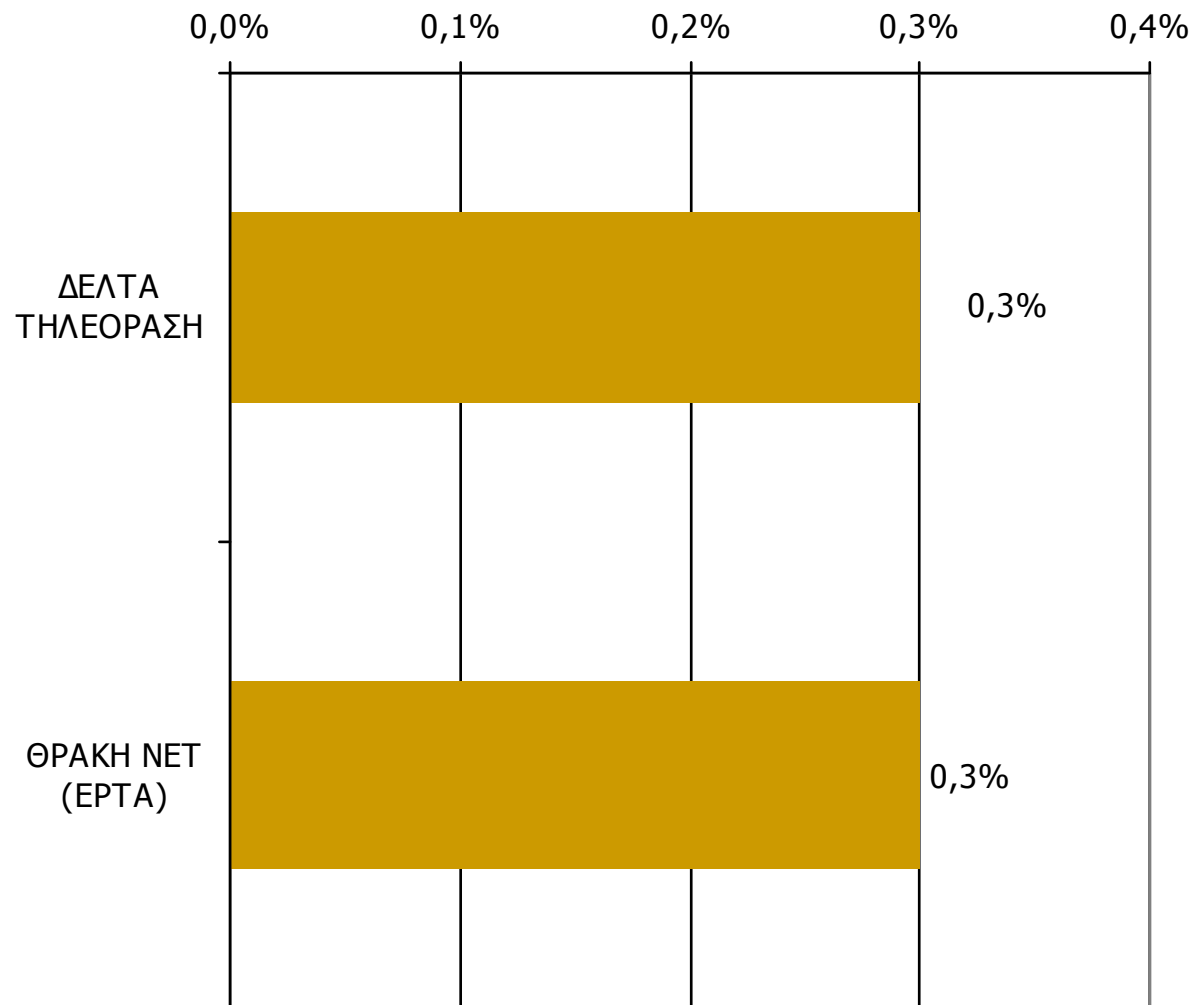

Μέση κάλυψη χρονικών ζωνών της ημέρας τοπικών τηλεοπτικών σταθμών Νομού Έβρου 0:00-5:59

Ποιες ώρες παρακολουθείτε τον σταθμό...

Βάση = Σύνολο ερωτηθέντων (N=749)

* Εμφανίζονται οι Ρ/Σ που αναφέρθηκαν στη συγκεκριμένη ζώνη