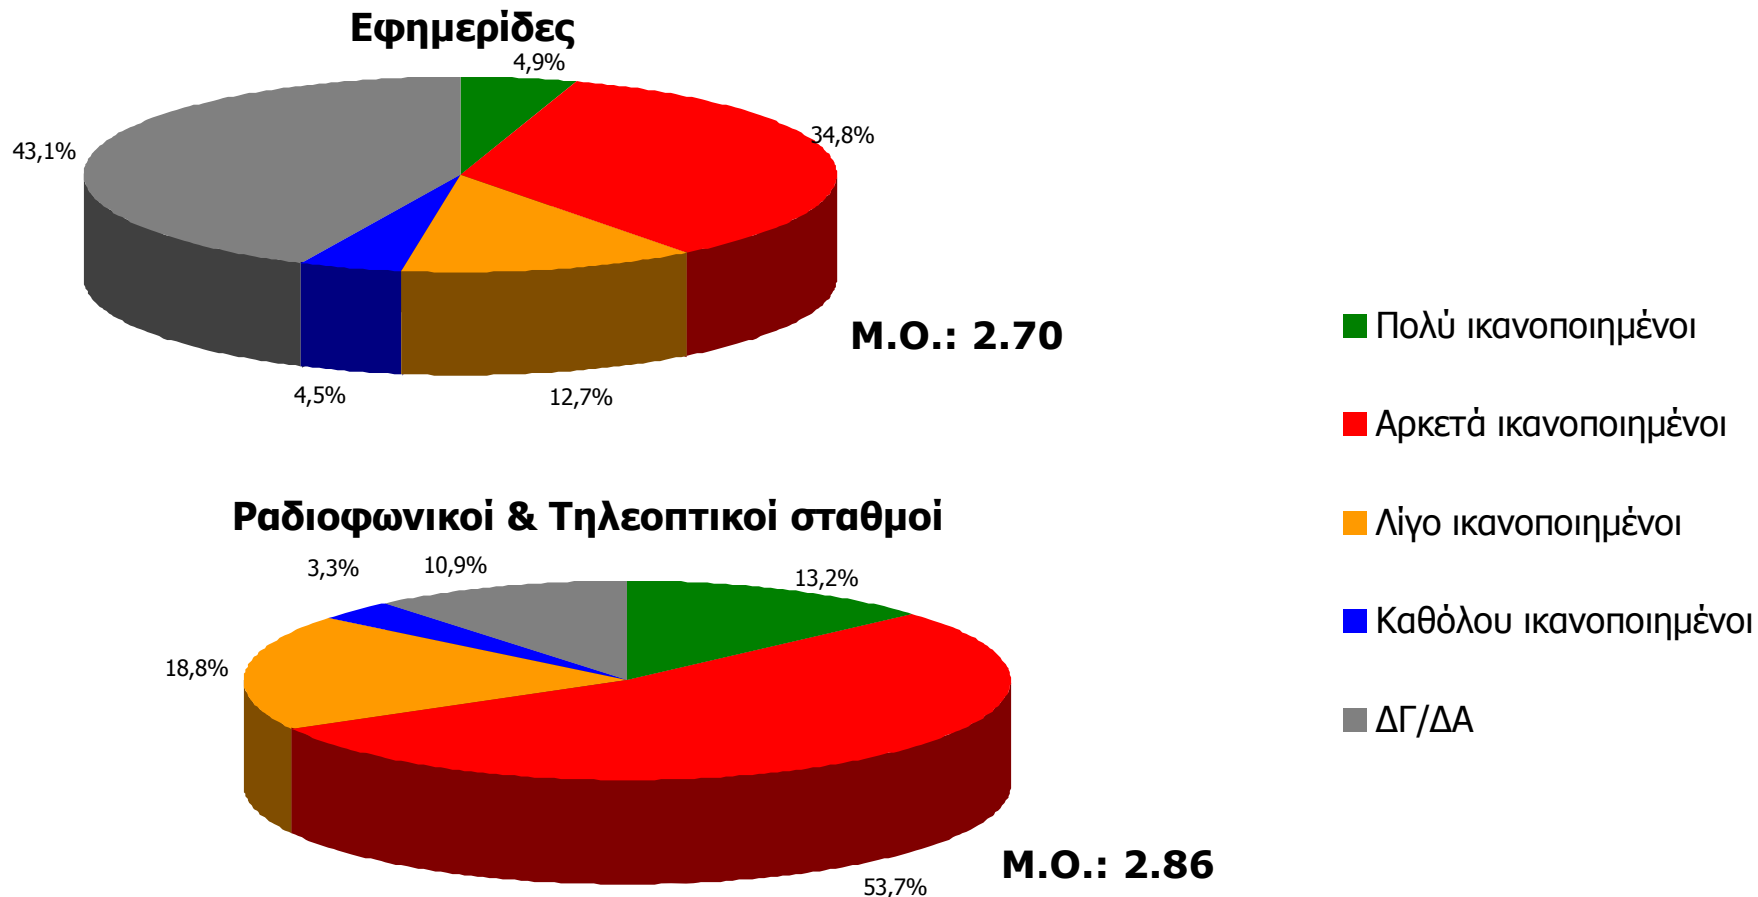

Γενική ικανοποίηση από ποιότητα ενημέρωσης ΜΜΕ Νομού Έβρου

Γενικά πόσο ικανοποιημένος/η αισθάνεστε από την ποιότητα της ενημέρωσης που παρέχουν οι Εφημερίδες και οι Ραδιοφωνικοί & Τηλεοπτικοί σταθμοί του Νομού;

Βάση = Σύνολο ερωτηθέντων (N=749)