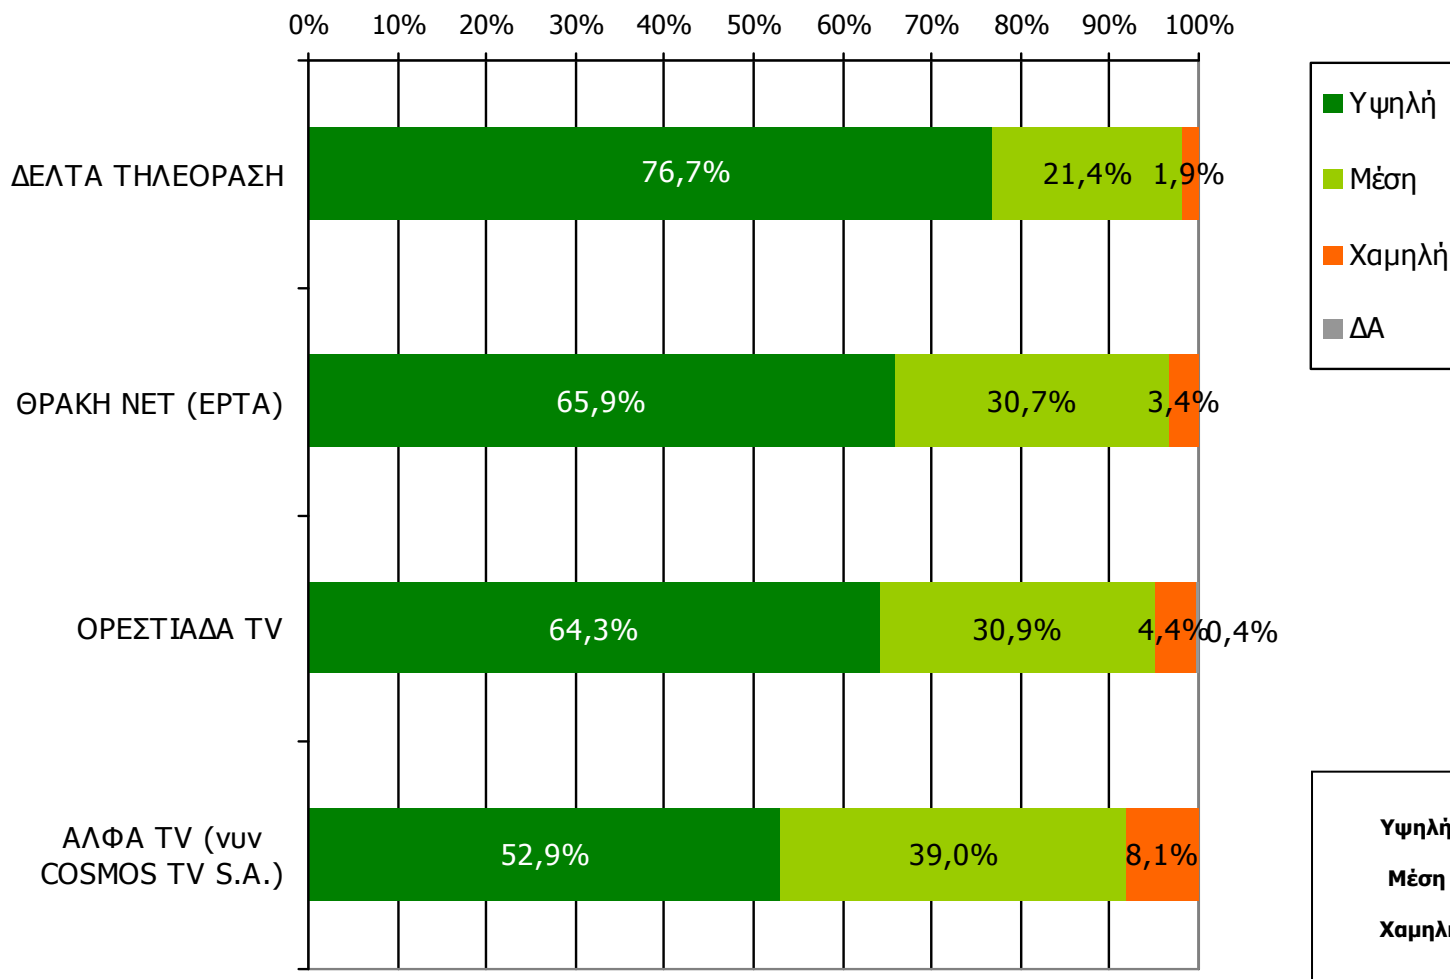

ΣΥΧΝΟΤΗΤΑ ΤΗΛΕΘΕΑΣΗΣ ΤΗΛΕΟΠΤΙΚΩΝ ΣΤΑΘΜΩΝ Νομού Έβρου (λίγα λεπτά την τελευταία εβδομάδα)

Πόσο συχνά παρακολουθείτε τον τηλεοπτικό σταθμό...

Βάση = Τηλεθεατές (εβδομάδας) κάθε σταθμού