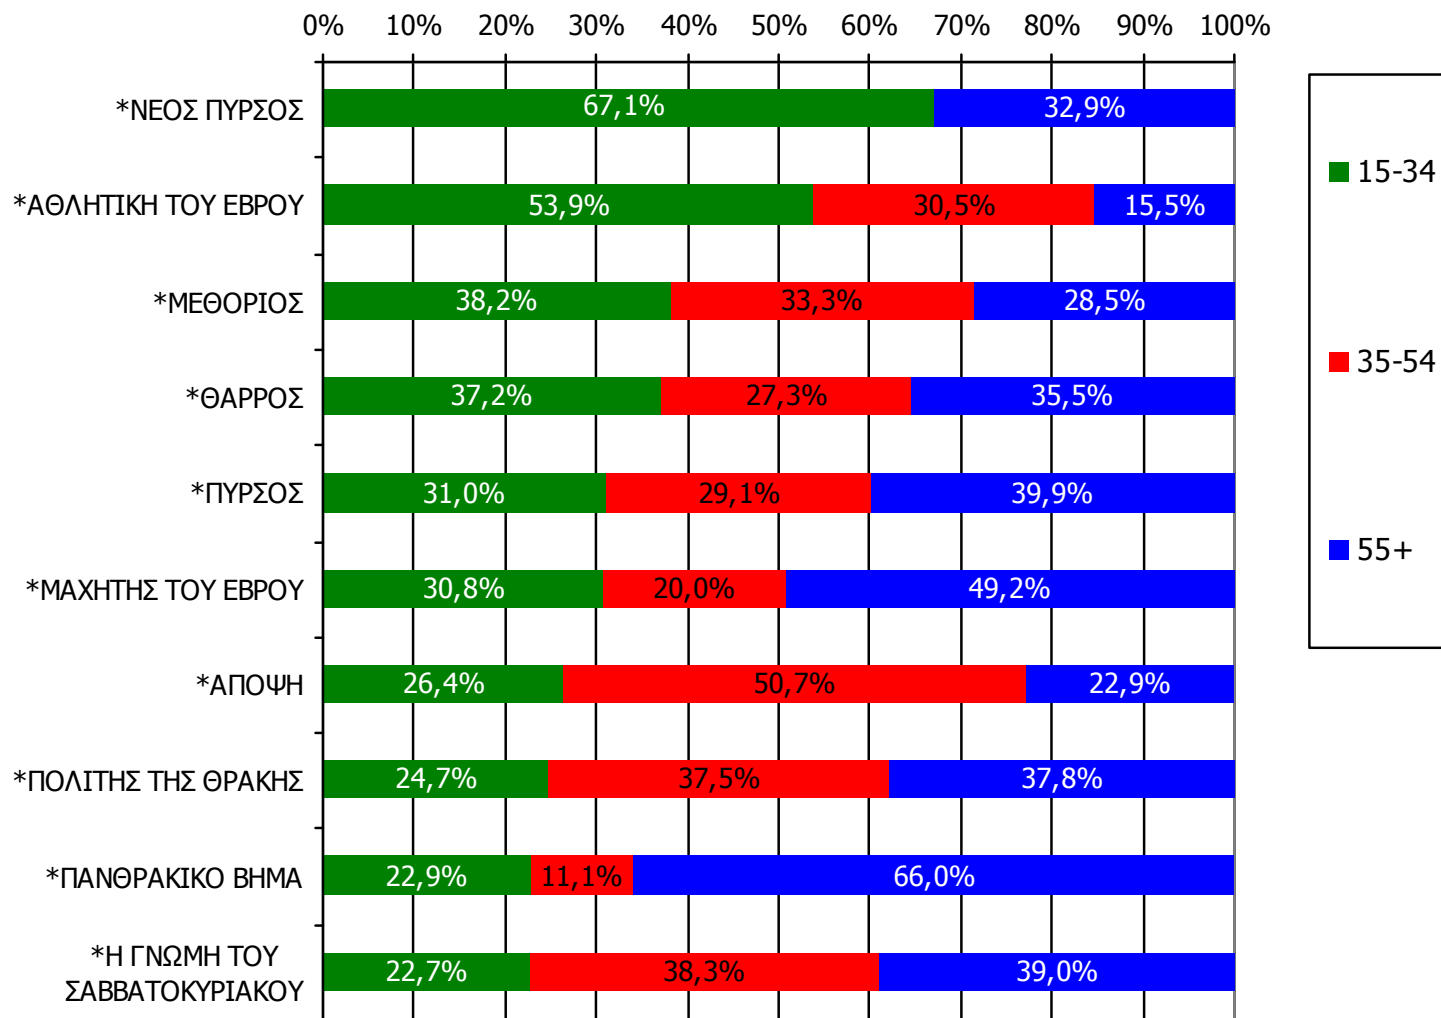

Αναγνωσιμότητα μέσω τεύχους εβδομαδιαίου τοπικού τύπου Νομού Έβρου - Ηλικία/ Προφίλ

Πότε την διαβάσατε τελευταία φορά; (Την τελευταία εβδομάδα)

Βάση = Αναγνώστες (μέσω τεύχους) κάθε τίτλου

*Ενδεικτικά στοιχεία- Βάση μικρότερη των 60 ατόμων