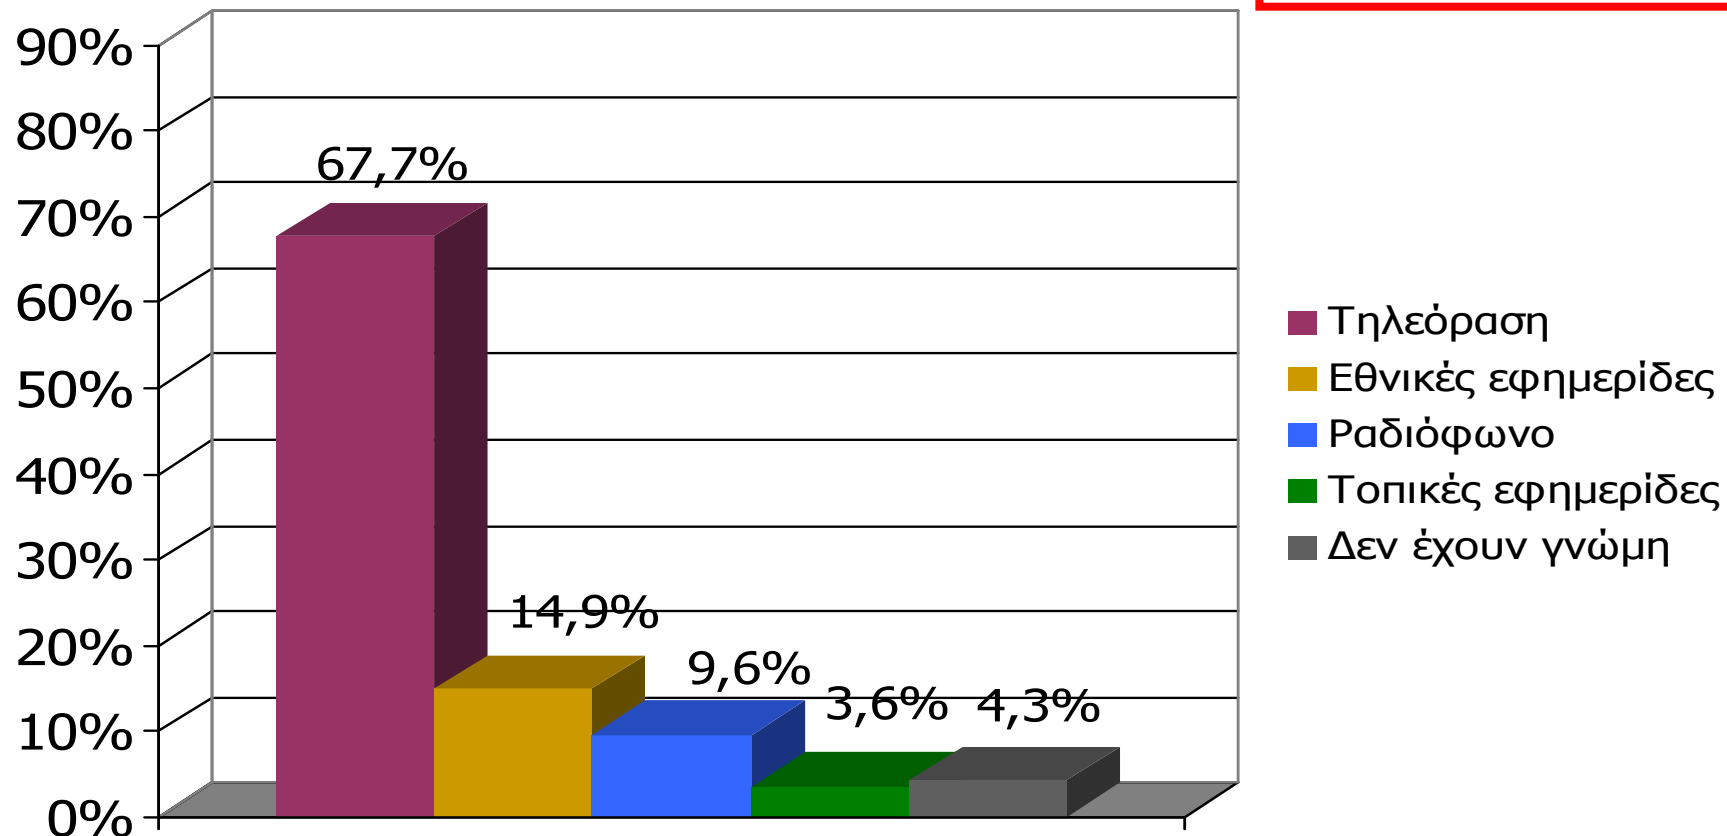

Γενική Εμπιστοσύνη σε ΜΜΕ (Νομός Έβρου)

Σκεπτόμενοι την ενημέρωσή σας συνολικά, θα σας διαβάσω τέσσερις βασικές πηγές ενημέρωσης και θα ήθελα να τις βάλετε σε σειρά ξεκινώντας από αυτήν που εμπιστεύεστε περισσότερο για την ενημέρωσή σας σε πολιτικά και διεθνή θέματα και καταλήγοντας σε αυτήν που εμπιστεύεστε λιγότερο.

ΠΡΩΤΕΣ ΑΝΑΦΟΡΕΣ

Βάση = Σύνολο ερωτηθέντων (N=749)