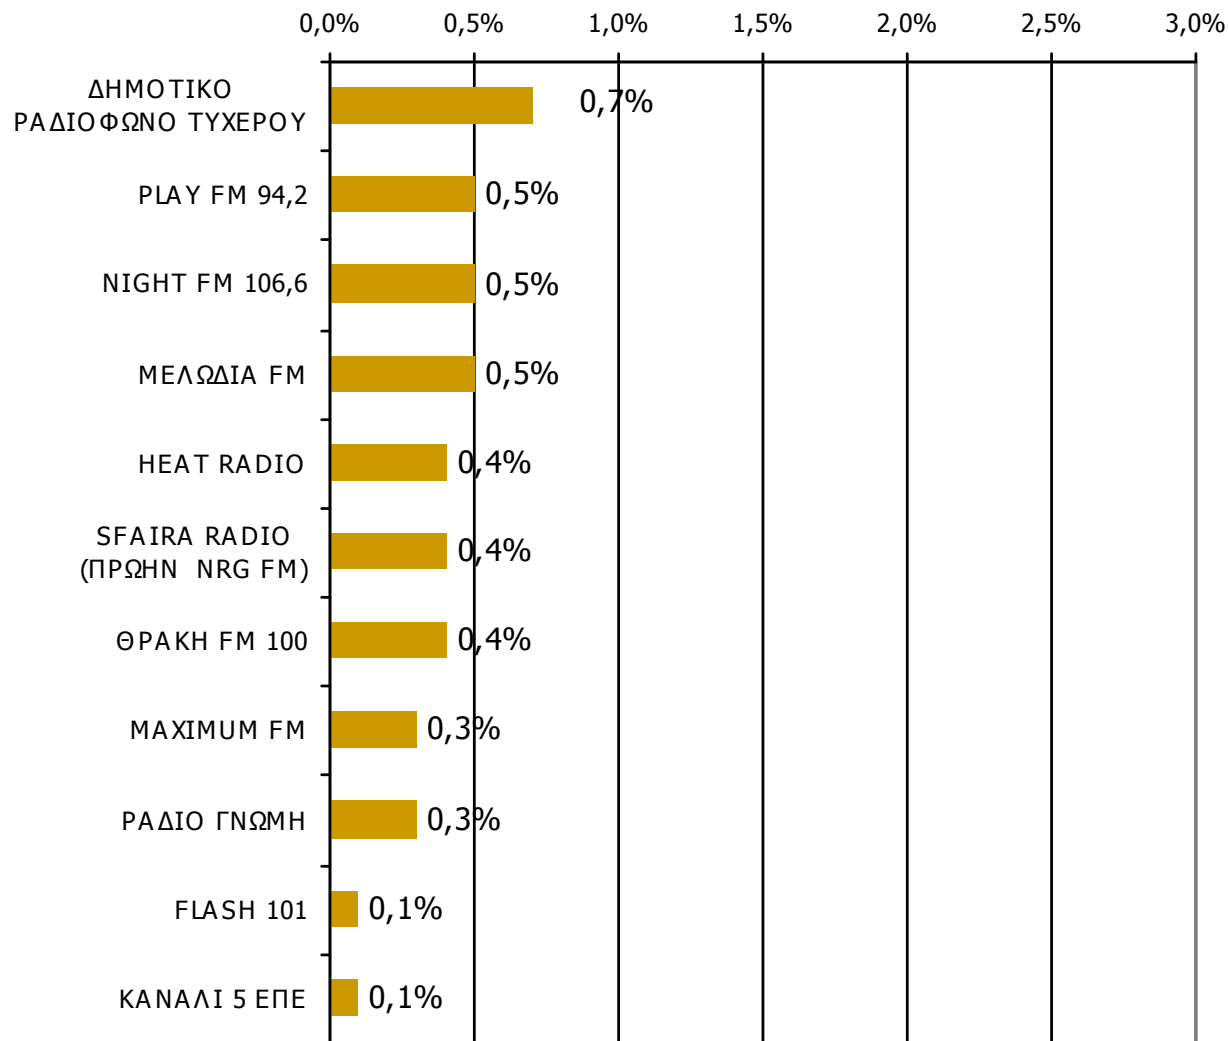

Μέση κάλυψη χρονικών ζωνών της ημέρας τοπικών Ρ/Σ Νομού Έβρου 13:00-15:59-1

Ποιες ώρες ακούσατε το ραδιοφωνικό σταθμό...

Βάση = Σύνολο ερωτηθέντων (N=749)

* Εμφανίζονται οι Ρ/Σ που αναφέρθηκαν στη συγκεκριμένη ζώνη