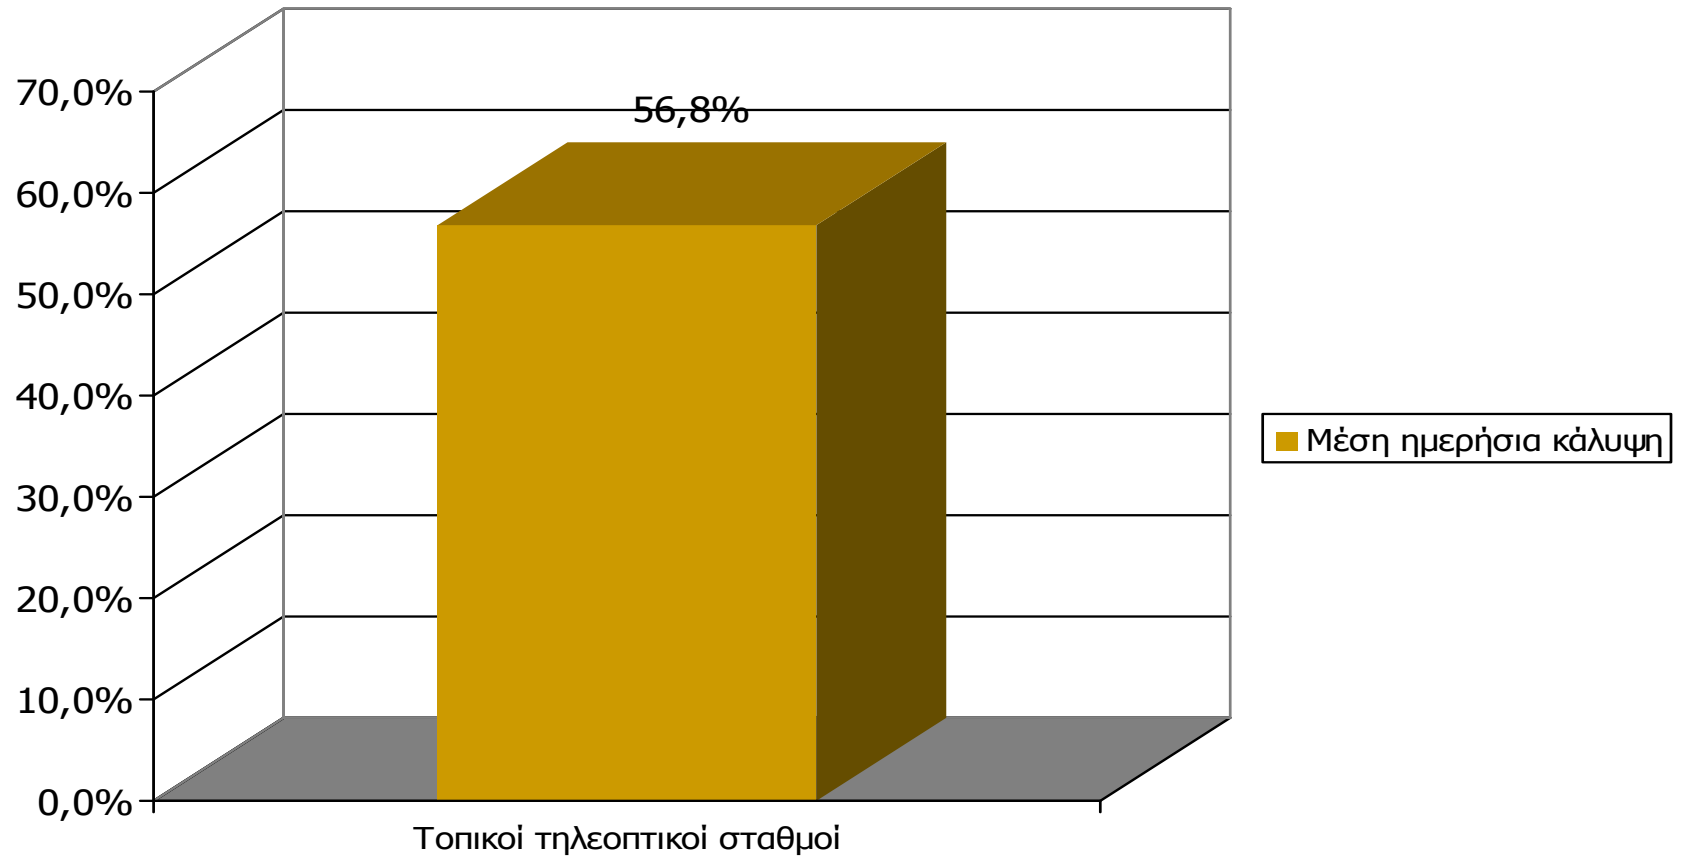

Μέση ημερήσια κάλυψη τοπικών τηλεοπτικών σταθμών Νομού Έβρου (χθες)

Μ.Ο.: 1.68 Τ/Σ

Βάση = Σύνολο ερωτηθέντων (N=749)