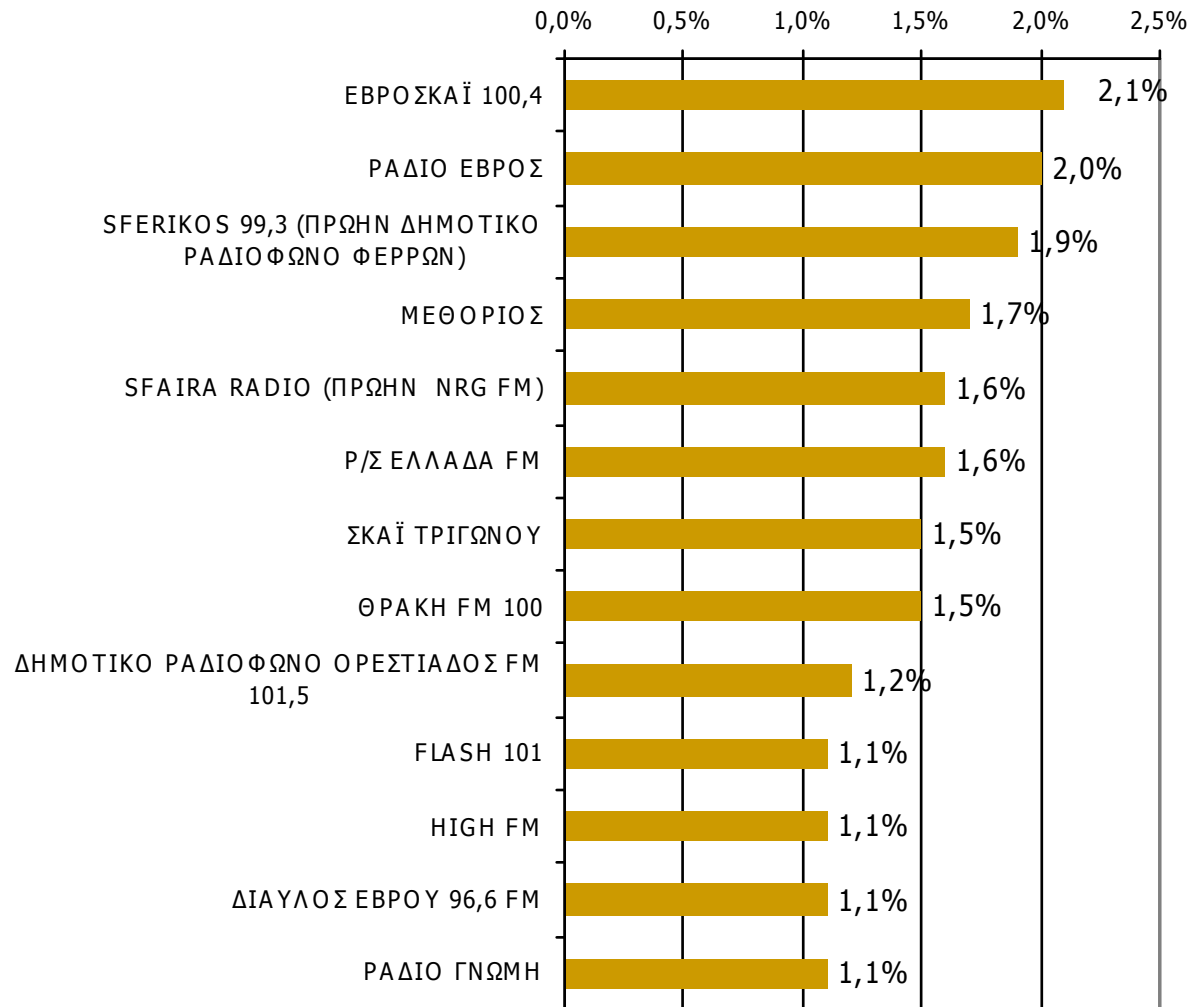

Μέση κάλυψη χρονικών ζωνών της ημέρας τοπικών Ρ/Σ Νομού Έβρου 16:00-19:59-1

Ποιες ώρες ακούσατε το ραδιοφωνικό σταθμό...

Βάση = Σύνολο ερωτηθέντων (N=749)