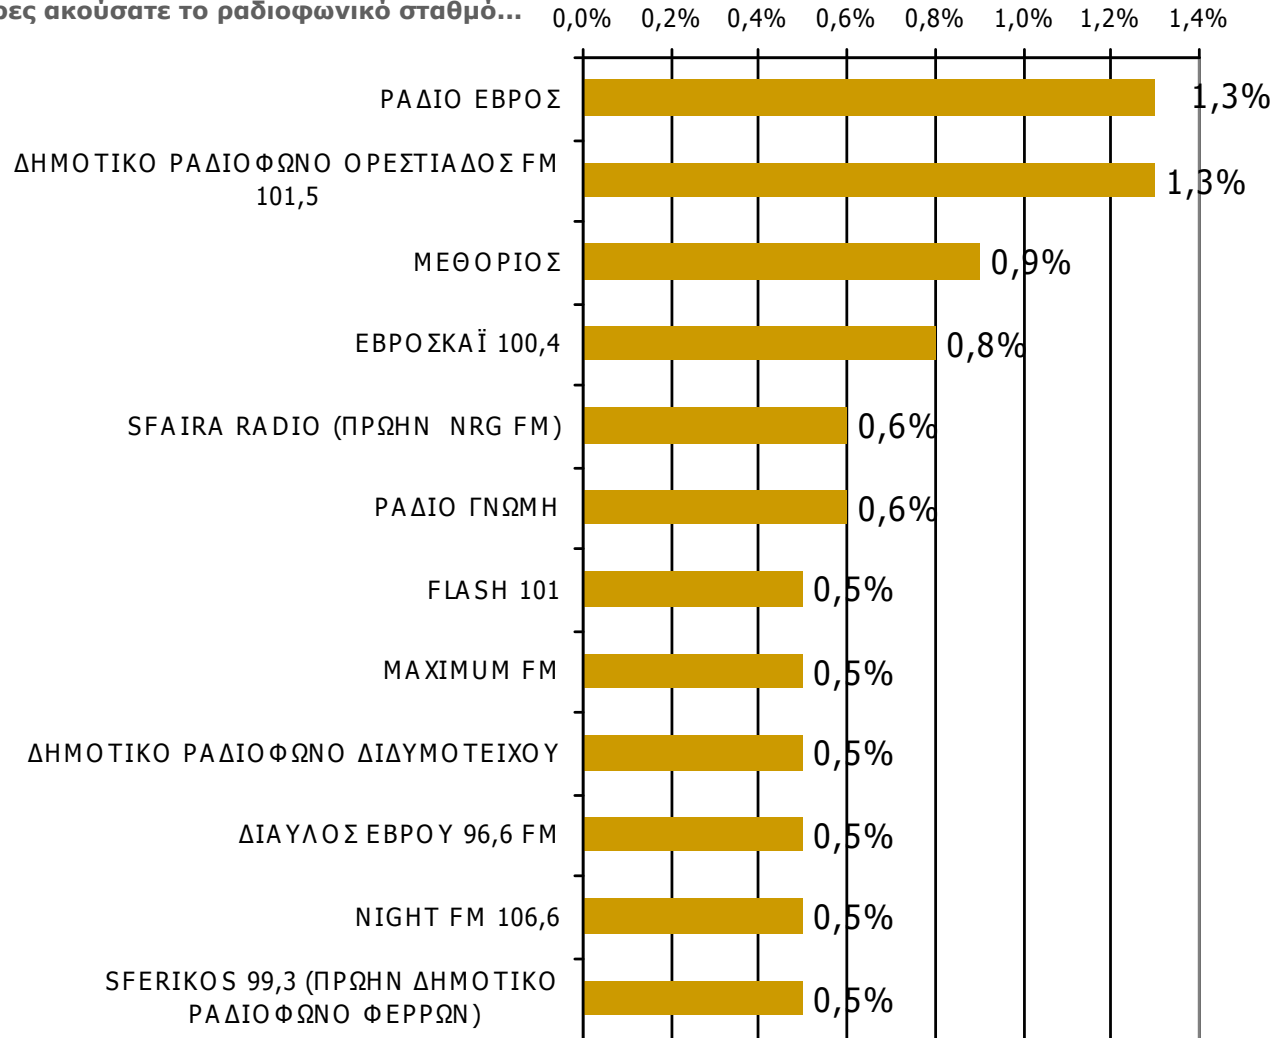

Μέση κάλυψη χρονικών ζωνών της ημέρας τοπικών Ρ/Σ Νομού Έβρου 6:00-8:59-1

Ποιες ώρες ακούσατε το ραδιοφωνικό σταθμό...

Βάση = Σύνολο ερωτηθέντων (N=749)

* Εμφανίζονται οι Ρ/Σ που αναφέρθηκαν στη συγκεκριμένη ζώνη