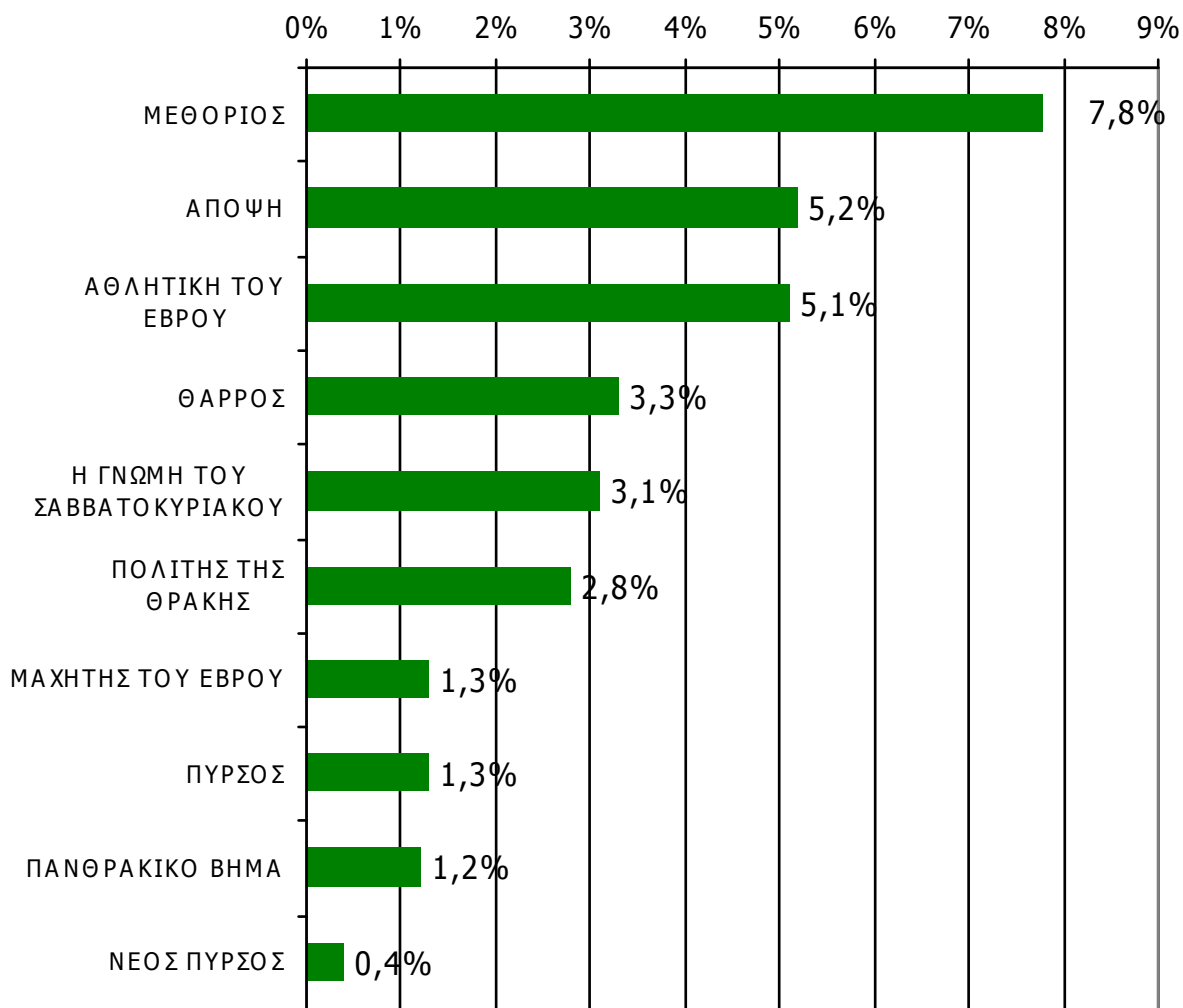

Αναγνωσιμότητα μέσω τεύχους εβδομαδιαίου τοπικού τύπου Νομού Έβρου

Πότε την διαβάσατε τελευταία φορά; (Την τελευταία εβδομάδα)

Βάση = Σύνολο ερωτηθέντων (N=749)