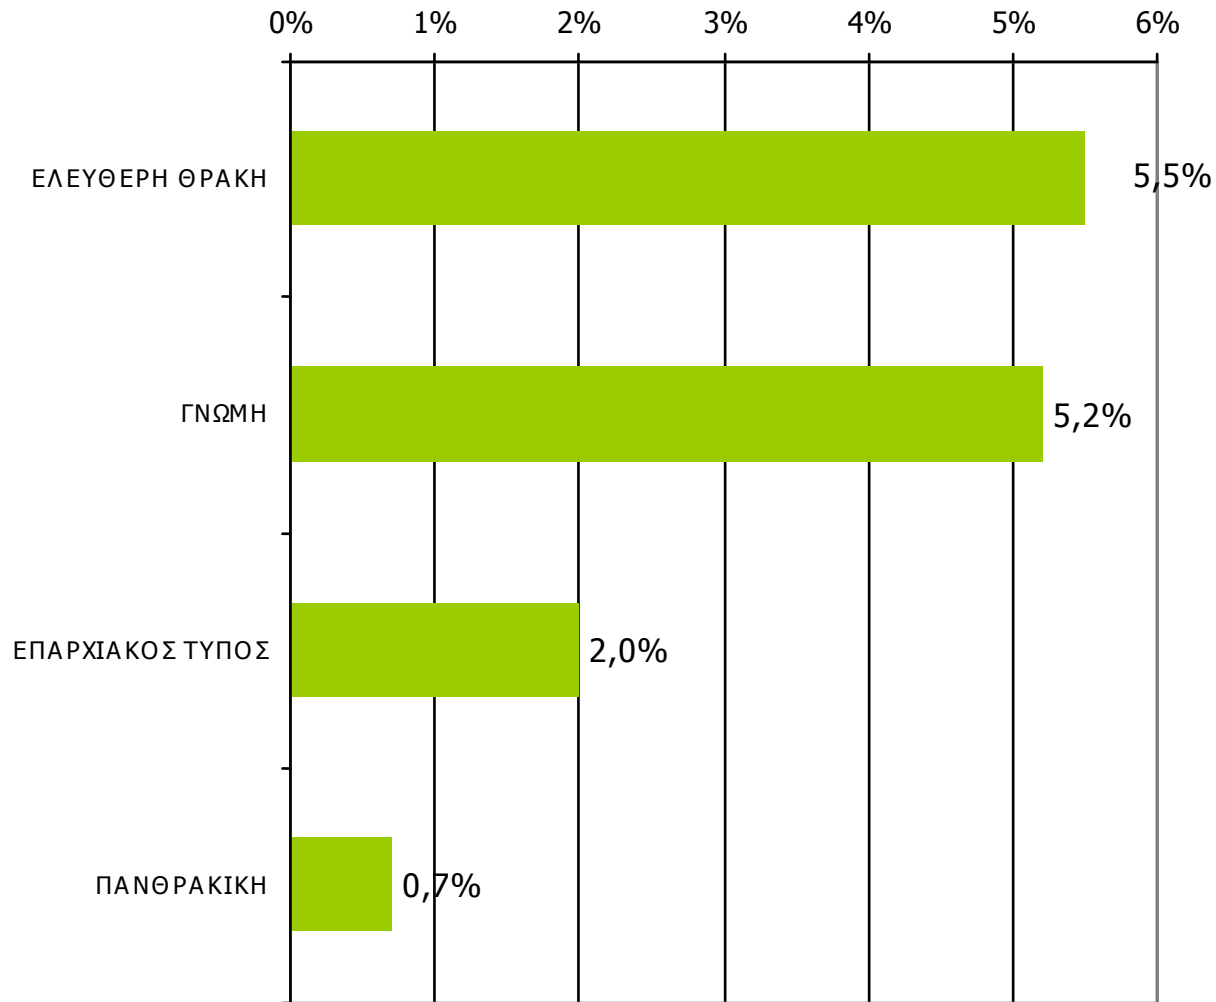

Αναγνωσιμότητα μέσου τεύχους ημερήσιου τοπικού τύπου Νομού Έβρου

Πότε την διαβάσατε τελευταία φορά; (Χθες ή την τελευταία φορά που κυκλοφόρησε)

Βάση = Σύνολο ερωτηθέντων (N=749)