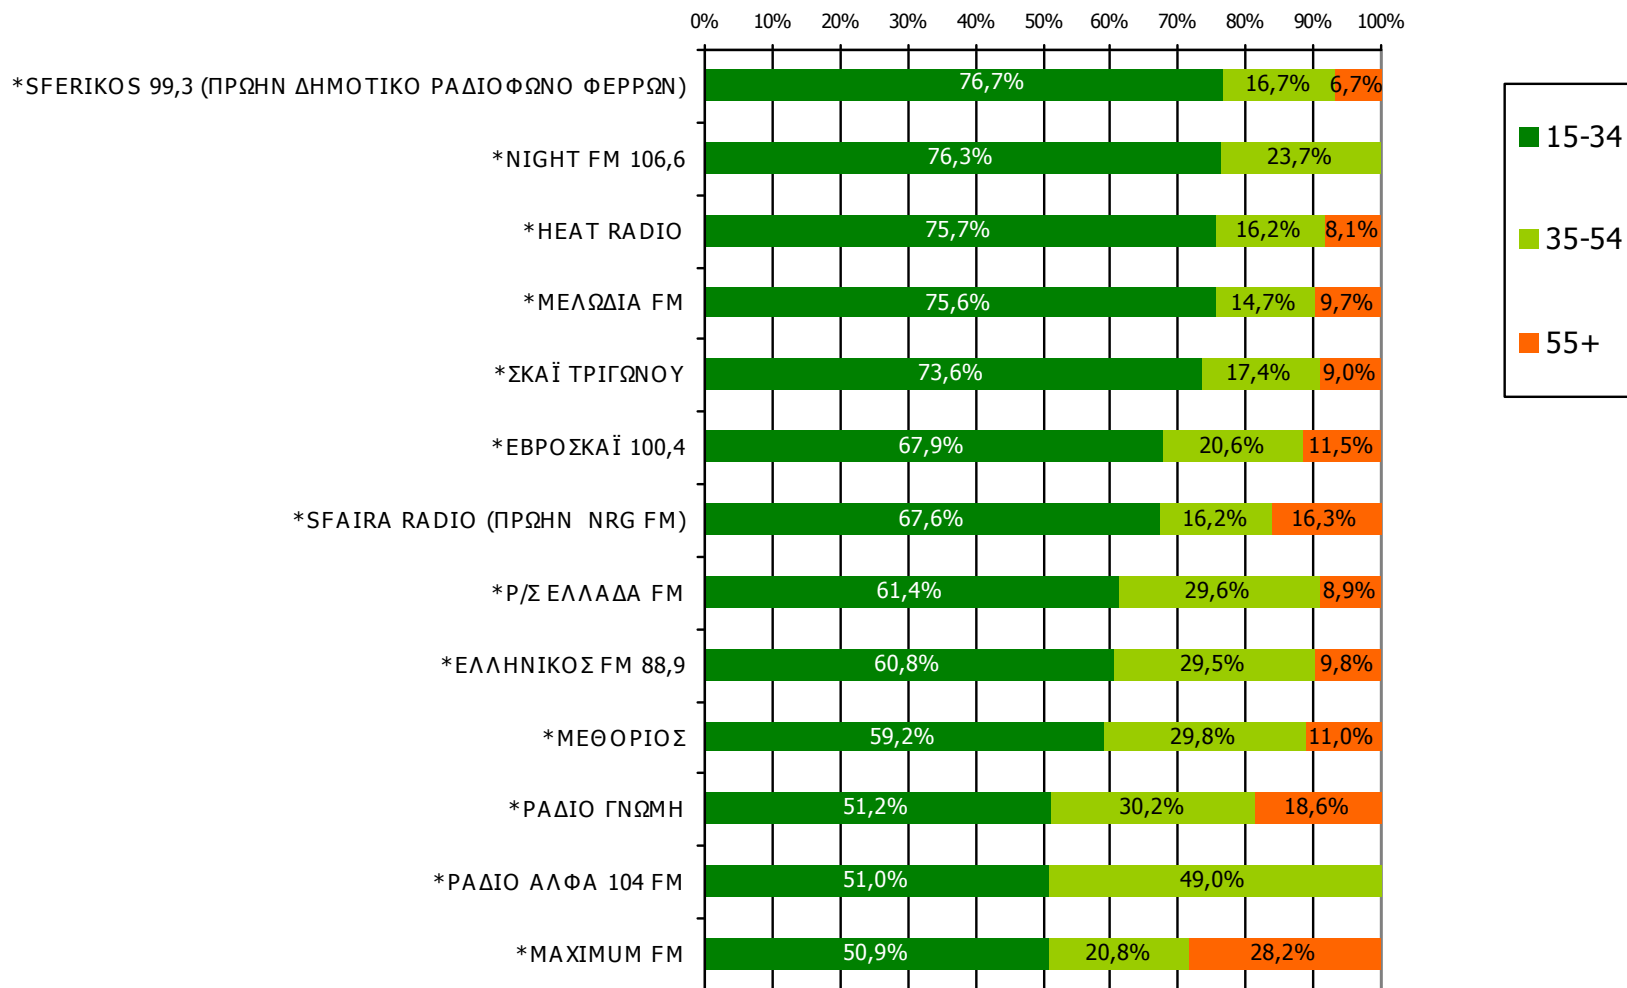

Τον ραδιοφωνικό σταθμό... τον ακούσατε χτες;

Βάση = Ακροατές (χθες) κάθε σταθμού

*Ενδεικτικά στοιχεία- Βάση μικρότερη των 60 ατόμων

Μέση ημερήσια κάλυψη τοπικών Ρ/Σ Νομού Έβρου – Ηλικία / Προφίλ-1

Τον ραδιοφωνικό σταθμό... τον ακούσατε χτες;