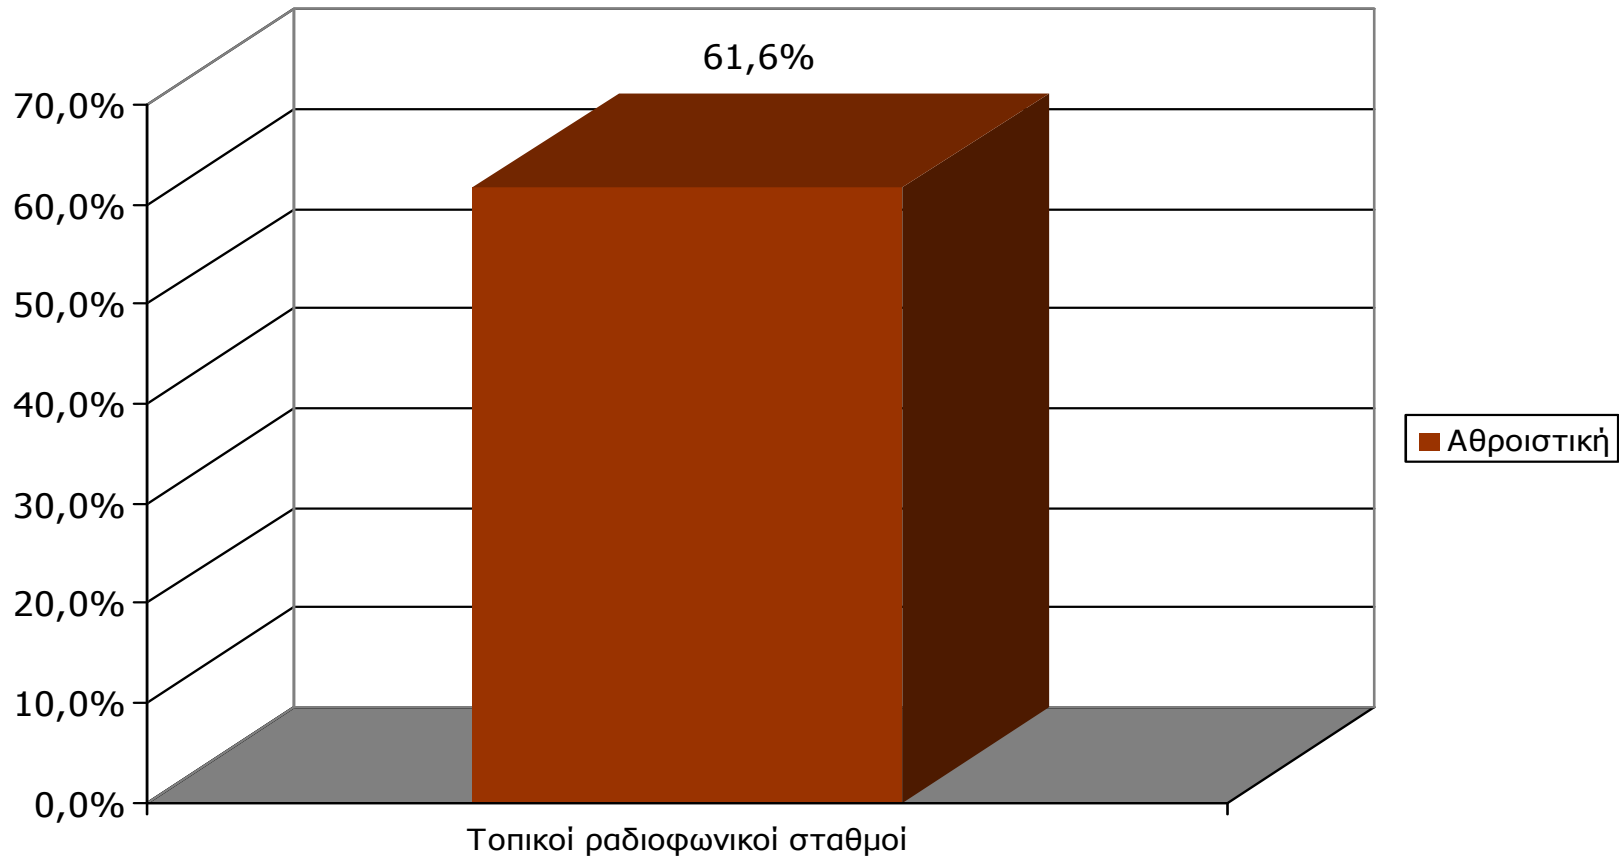

Αθροιστική ακροαματικότητα εβδομάδας τοπικών Ρ/Σ Νομού Έβρου (λίγα λεπτά την τελευταία εβδομάδα)

Μ.Ο.: 4.34 Ρ/Σ

Βάση = Σύνολο ερωτηθέντων (N=749)