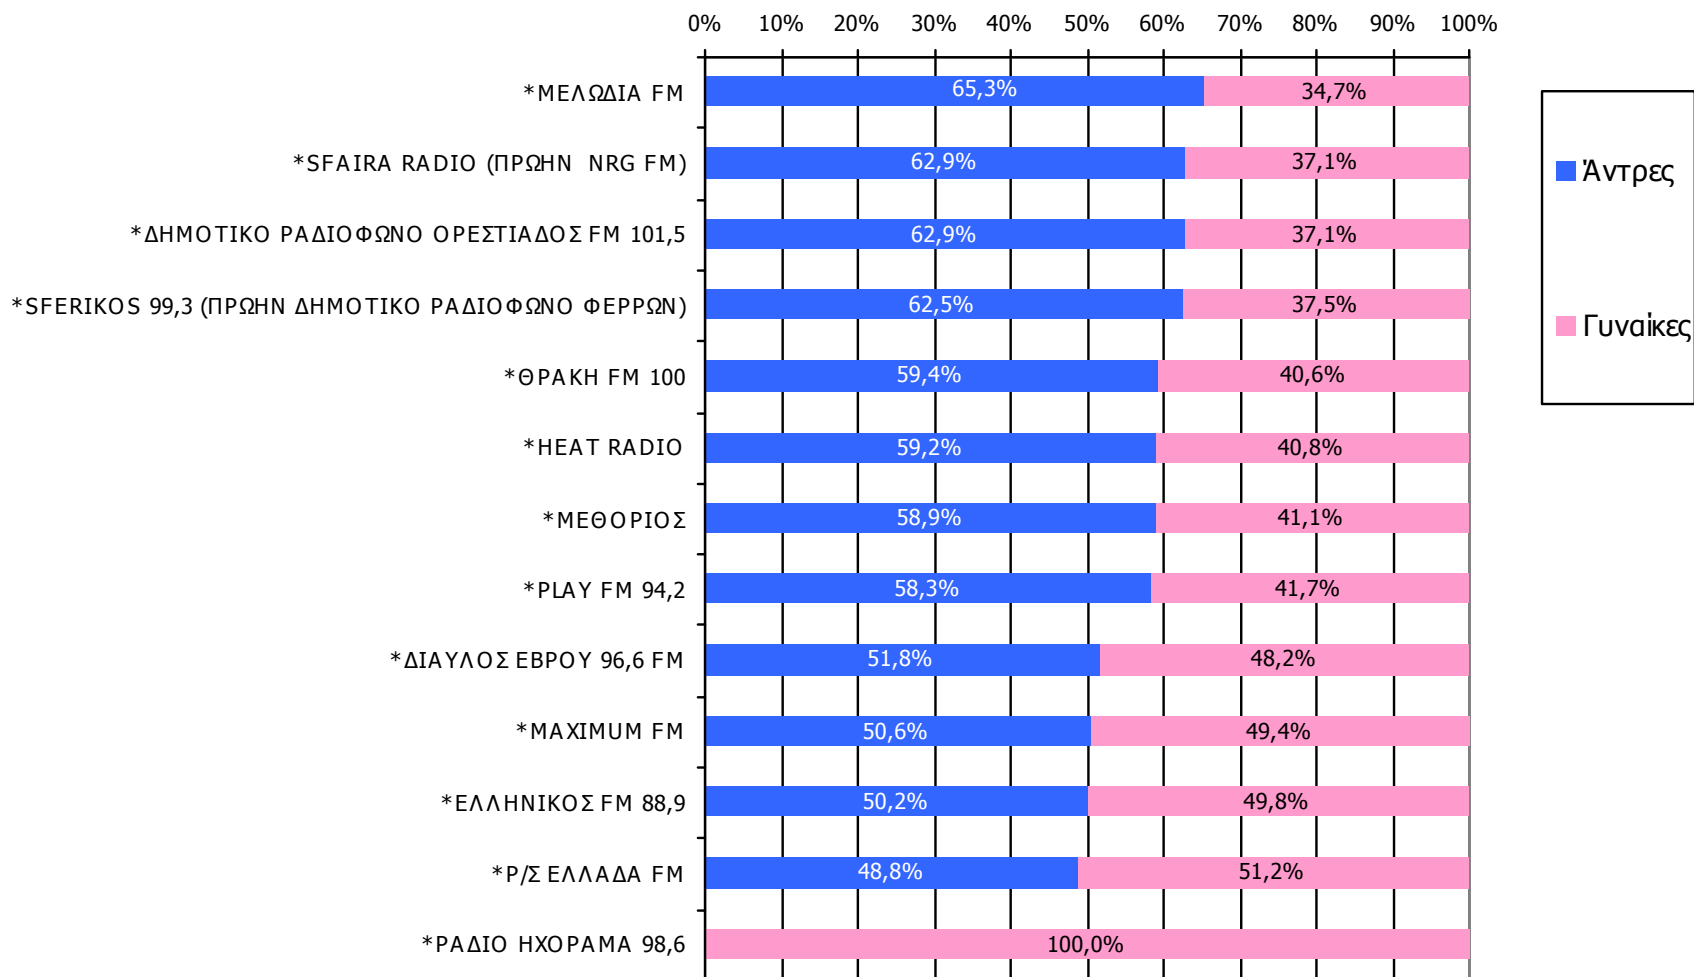

Μέση ημερήσια κάλυψη τοπικών Ρ/Σ Νομού Έβρου – Φύλο/ Προφίλ-2

Τον ραδιοφωνικό σταθμό... τον ακούσατε χτες;

Βάση = Ακροατές (χθες) κάθε σταθμού

*Ενδεικτικά στοιχεία- Βάση μικρότερη των 60 ατόμων