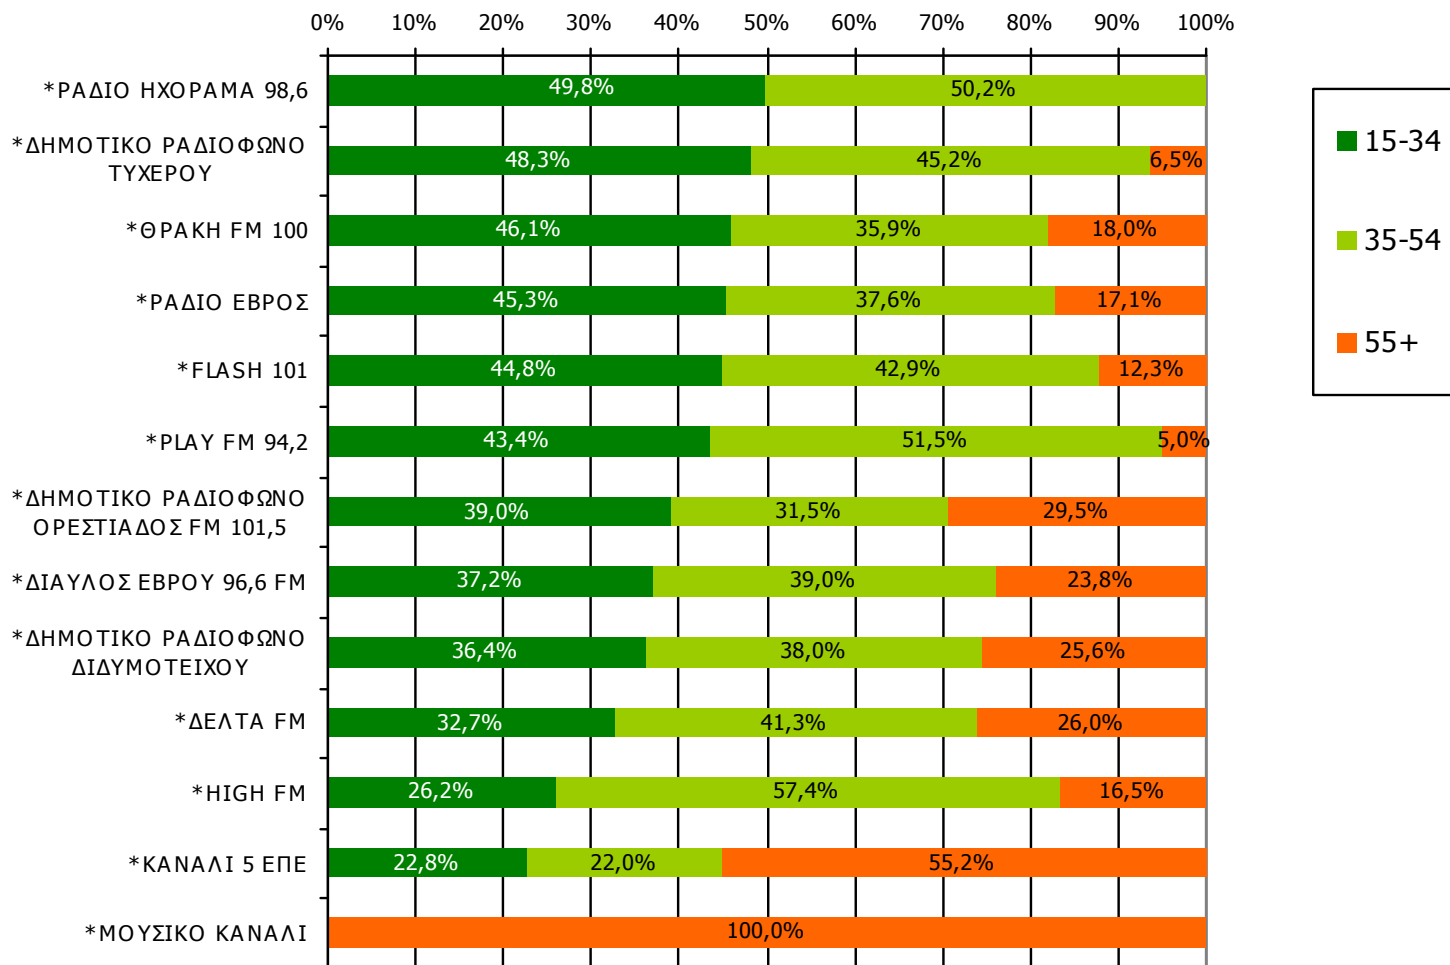

Μέση ημερήσια κάλυψη τοπικών Ρ/Σ Νομού Έβρου – Ηλικία / Προφίλ-2

Τον ραδιοφωνικό σταθμό... τον ακούσατε χτες;

Βάση = Ακροατές (χθες) κάθε σταθμού

*Ενδεικτικά στοιχεία- Βάση μικρότερη των 60 ατόμων