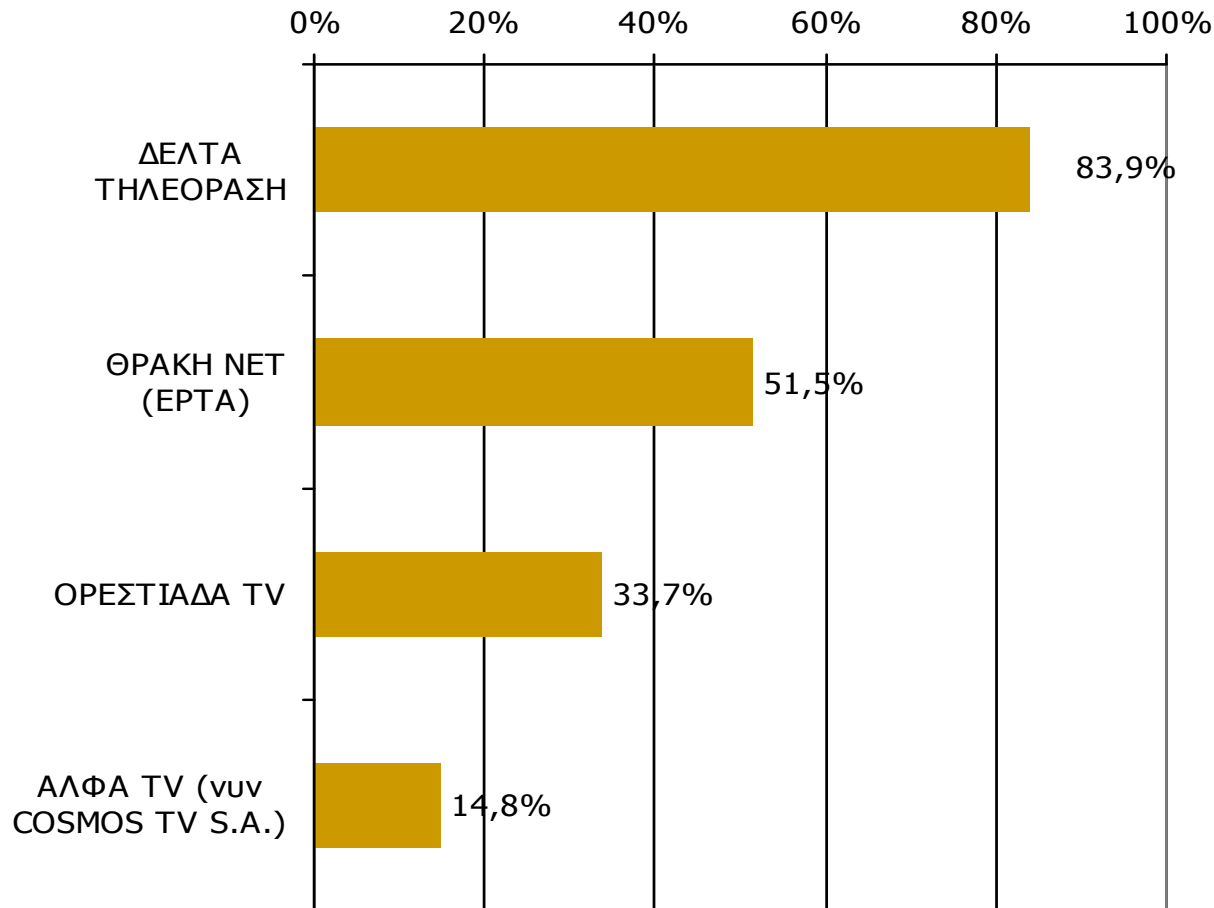

Αθροιστική τηλεθέαση εβδομάδας τοπικών τηλεοπτικών σταθμών Νομού Έβρου (λίγα λεπτά την τελευταία εβδομάδα)

Θα σας διαβάσω μια σειρά από τοπικούς τηλεοπτικούς σταθμούς που εκπέμπουν στο νομό σας και θέλω να μου πείτε για κάθε έναν από αυτούς, αν τον παρακολουθήσατε την τελευταία εβδομάδα για τουλάχιστον λίγα λεπτά.

Βάση = Σύνολο ερωτηθέντων (N=749)