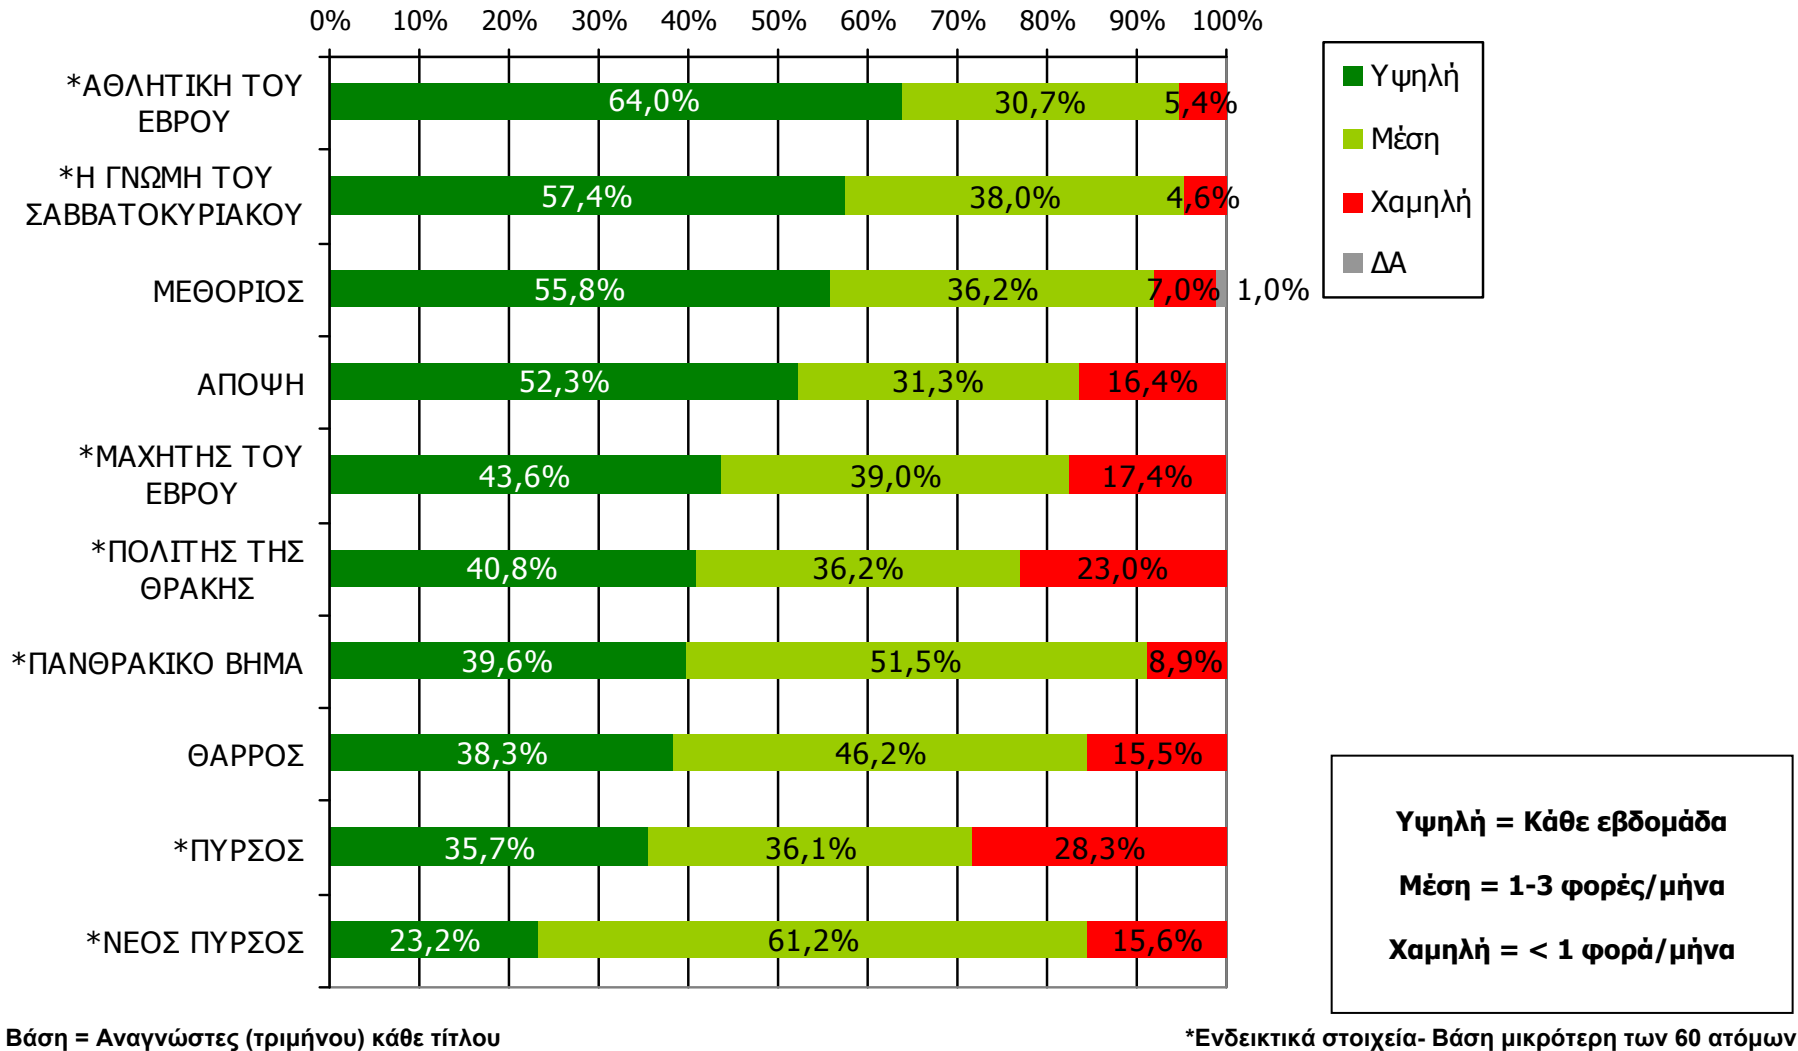

ΣΥΧΝΟΤΗΤΑ ΑΝΑΓΝΩΣΗΣ ΕΒΔΟΜΑΔΙΑΙΩΝ ΕΦΗΜΕΡΙΔΩΝ Νομού Έβρου (έστω 2' το τελευταίο τρίμηνο)

Πόσο συχνά διαβάζετε την εφημερίδα...

Βάση = Αναγνώστες (τριμήνου) κάθε τίτλου

*Ενδεικτικά στοιχεία- Βάση μικρότερη των 60 ατόμων