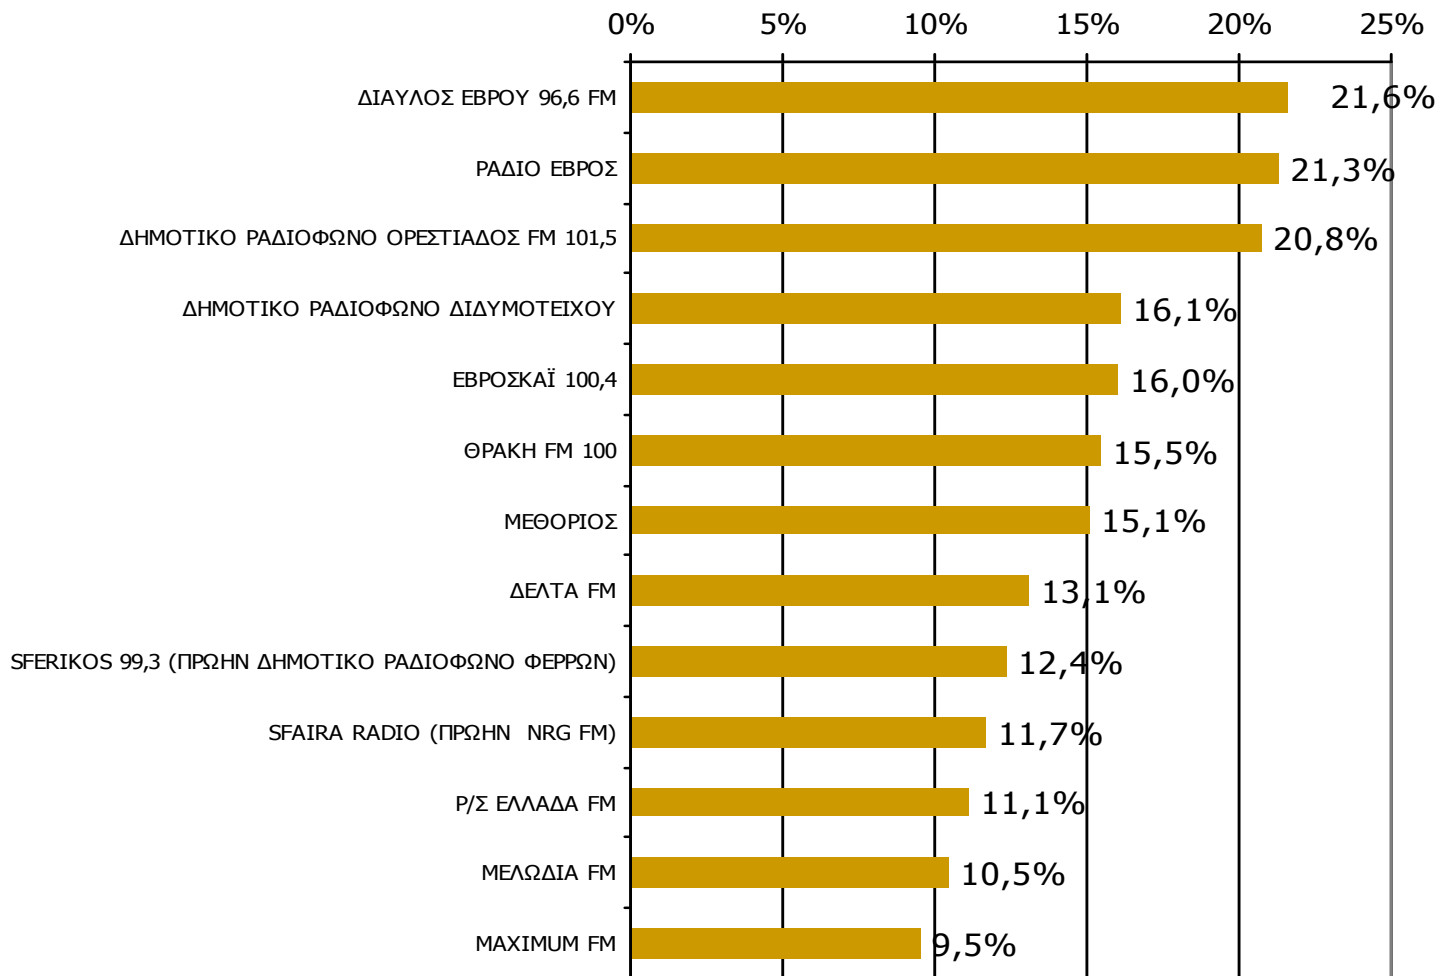

Αθροιστική ακροαματικότητα εβδομάδας τοπικών Ρ/Σ Νομού Έβρου (λίγα λεπτά την τελευταία εβδομάδα)-1

Θα σας διαβάσω μια σειρά από τοπικούς ραδιοφωνικούς σταθμούς που εκπέμπουν στο νομό σας και θέλω να μου πείτε για κάθε έναν από αυτούς, αν τον ακούσατε την τελευταία εβδομάδα για τουλάχιστον λίγα λεπτά.

Βάση = Σύνολο ερωτηθέντων (N=749)