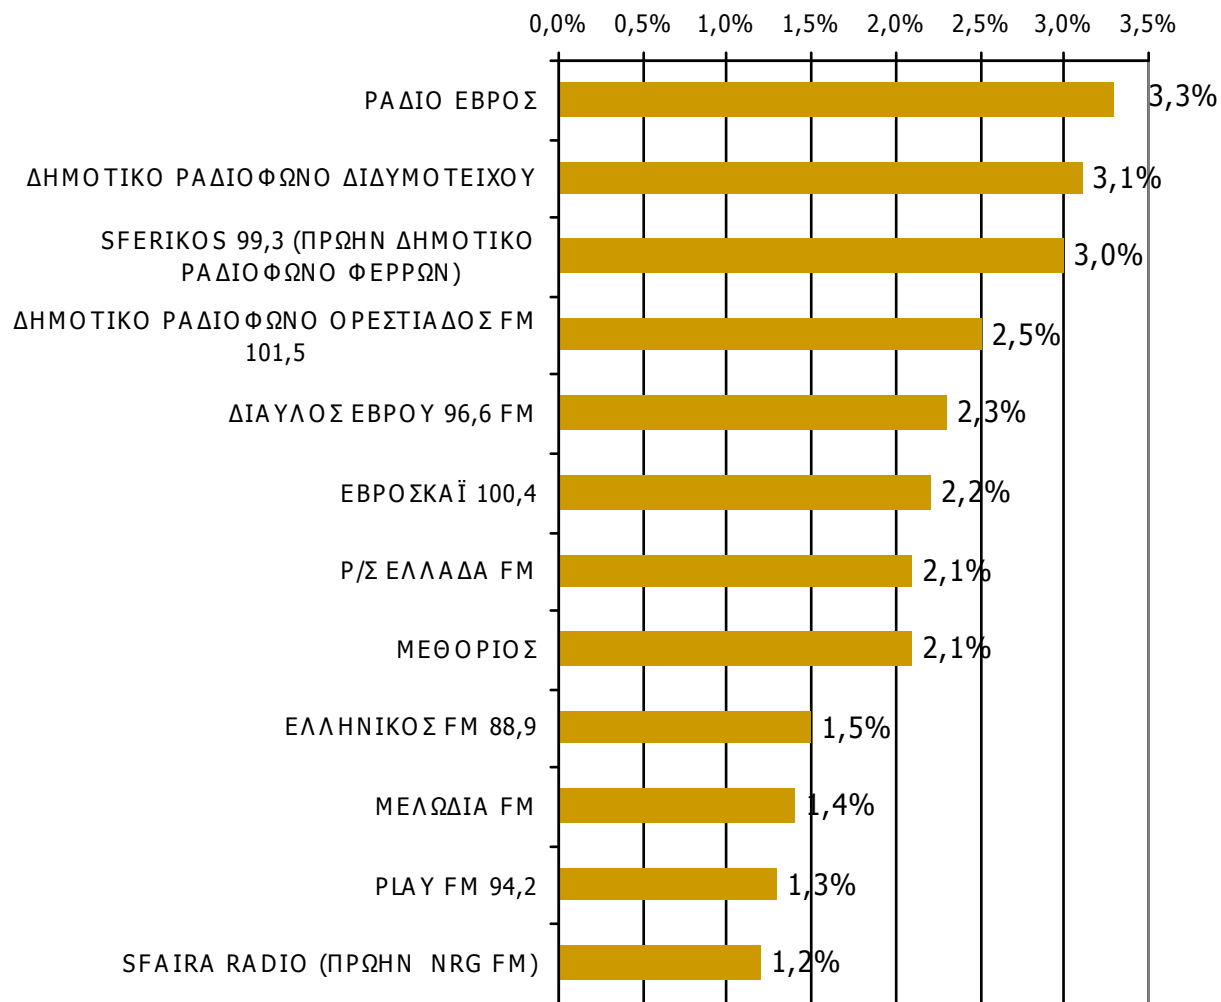

Μέση κάλυψη χρονικών ζωνών της ημέρας τοπικών Ρ/Σ Νομού Έβρου 9:00-12:59-1

Ποιες ώρες ακούσατε το ραδιοφωνικό σταθμό...

Βάση = Σύνολο ερωτηθέντων (N=749)

* Εμφανίζονται οι Ρ/Σ που αναφέρθηκαν στη συγκεκριμένη ζώνη