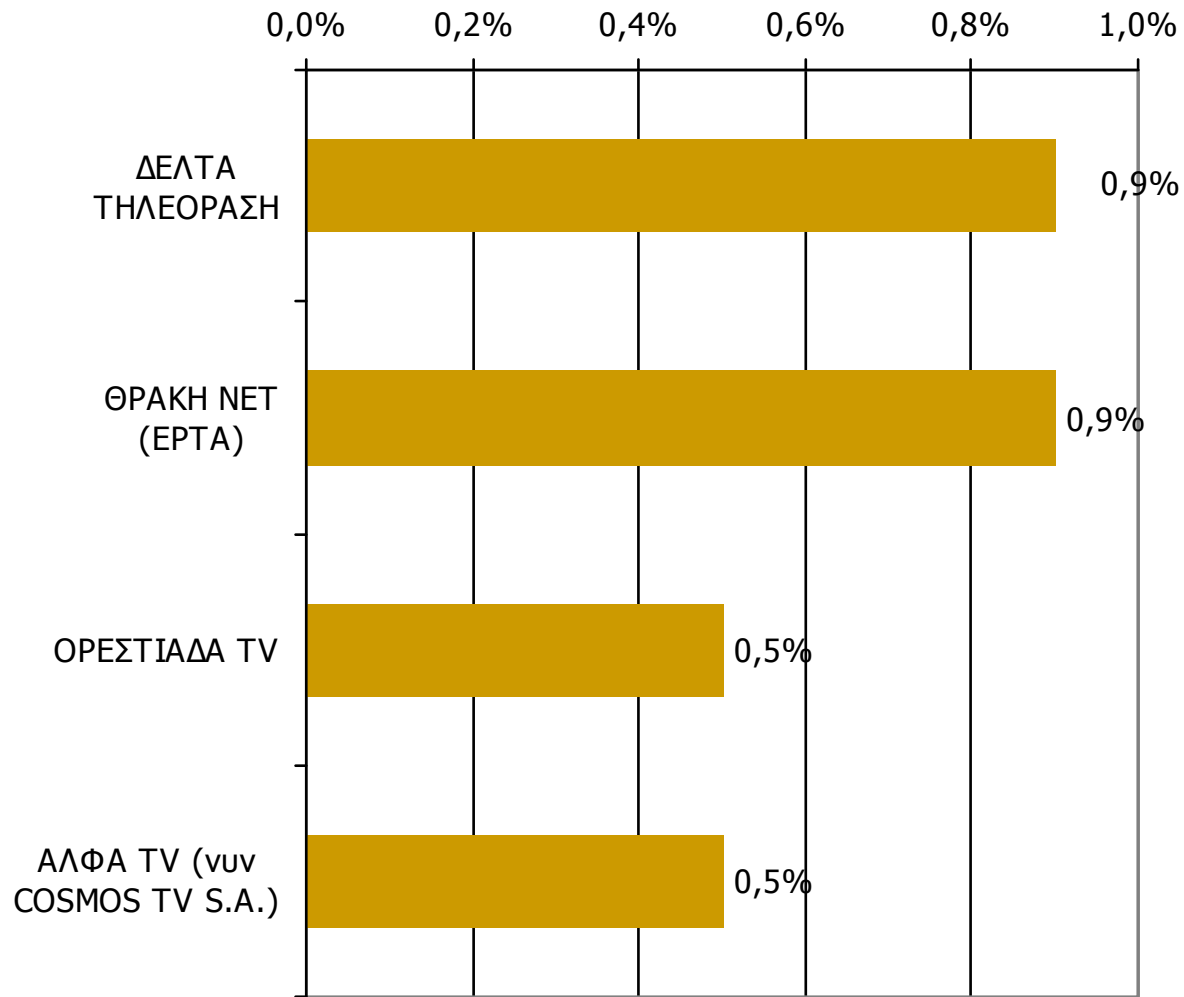

Μέση κάλυψη χρονικών ζωνών της ημέρας τοπικών τηλεοπτικών σταθμών Νομού Έβρου 13:00-15:59

Ποιες ώρες παρακολουθείτε τον σταθμό...

Βάση = Σύνολο ερωτηθέντων (N=749)