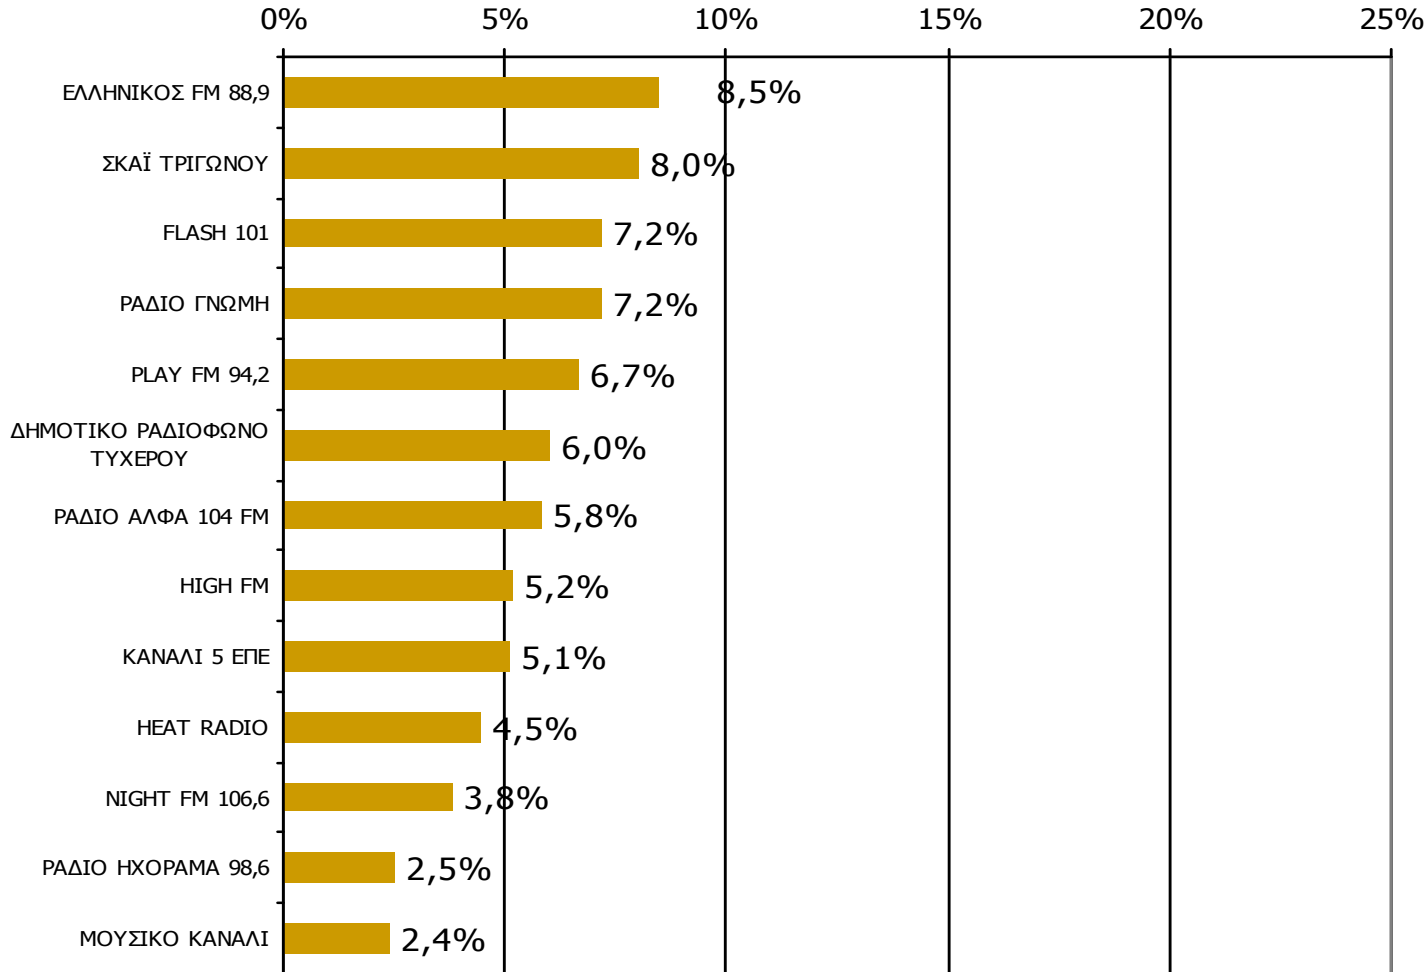

Αθροιστική ακροαματικότητα εβδομάδας τοπικών Ρ/Σ Νομού Έβρου (λίγα λεπτά την τελευταία εβδομάδα)-2

Θα σας διαβάσω μια σειρά από τοπικούς ραδιοφωνικούς σταθμούς που εκπέμπουν στο νομό σας και θέλω να μου πείτε για κάθε έναν από αυτούς, αν τον ακούσατε την τελευταία εβδομάδα για τουλάχιστον λίγα λεπτά.

Βάση = Σύνολο ερωτηθέντων (N=749)