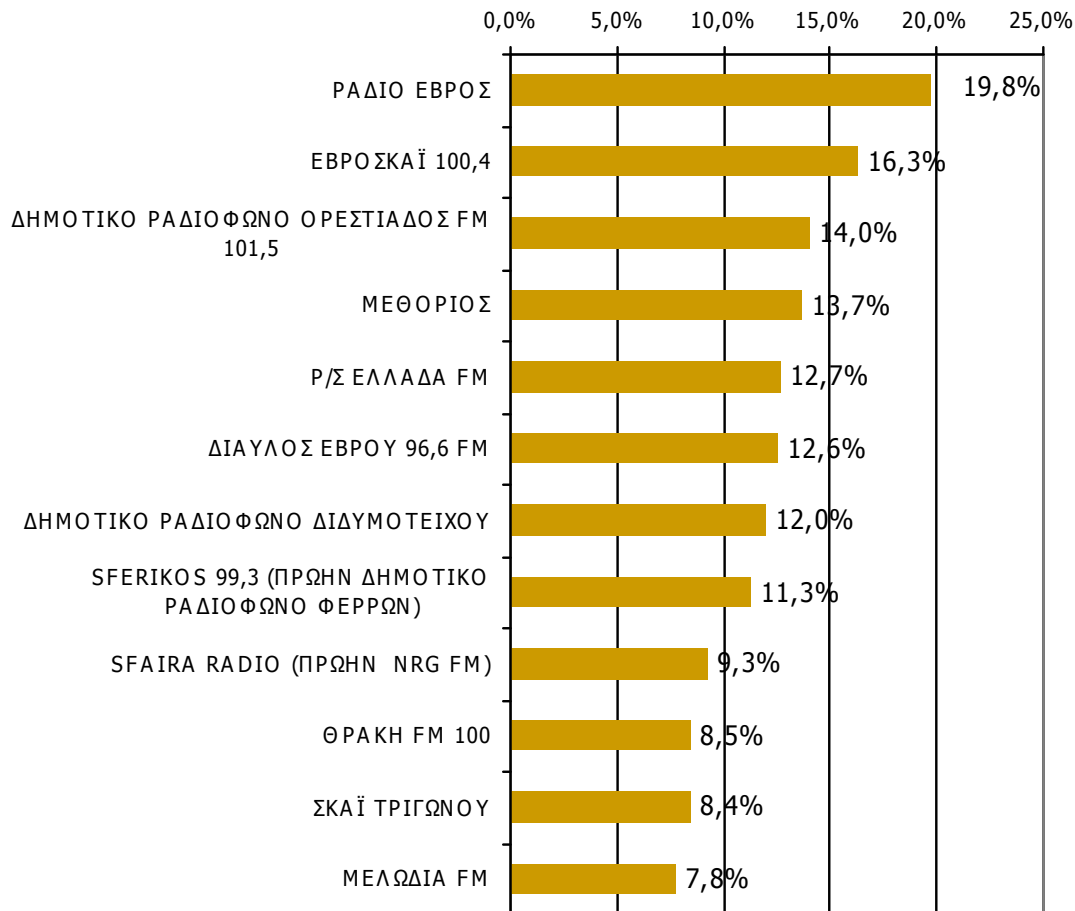

Μέση ημερήσια κάλυψη τοπικών Ρ/Σ Νομού Έβρου (Στο σύνολο των ακροατών - χθες)-1

Τον ραδιοφωνικό σταθμό... τον ακούσατε χτες;

Βάση = Ακροατές τοπικών Ρ/Σ (χθες) N=261