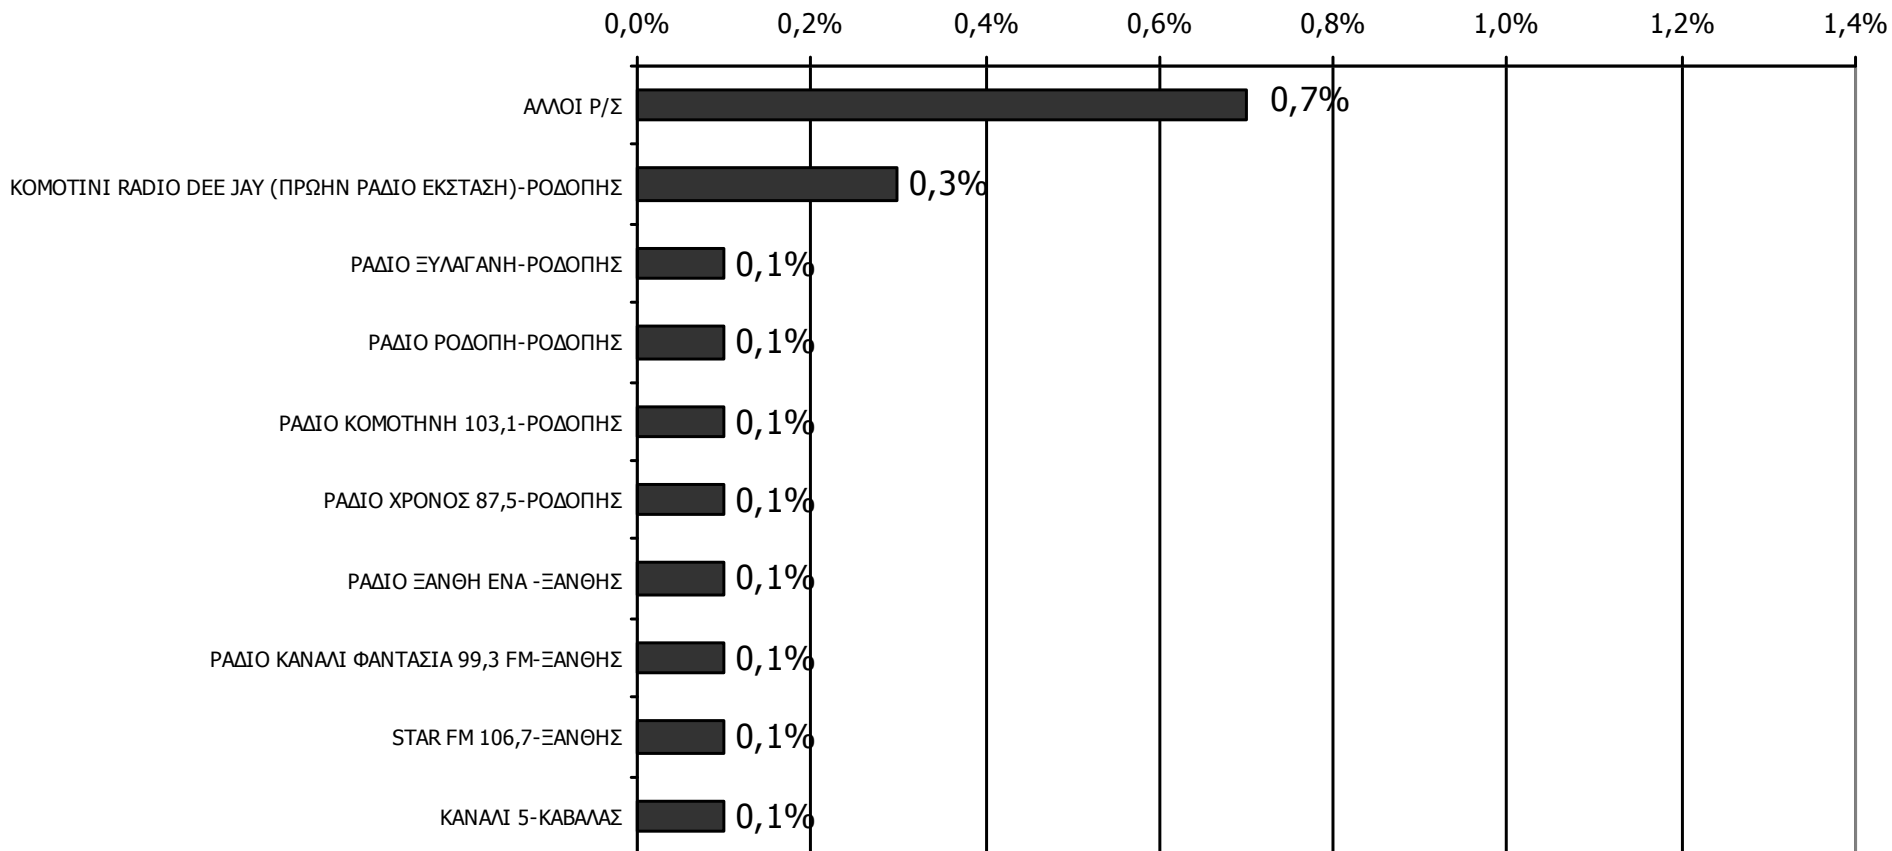

ΑΚΡΟΑΣΗ ΡΑΔΙΟΦΩΝΙΚΩΝ ΣΤΑΘΜΩΝ (λίγα λεπτά την τελευταία εβδομάδα)

Γενικά χθες ακούσατε άλλους τοπικούς ραδιοφωνικούς σταθμούς που εκπέμπουν στο νομό σας; Αν ναι, ποιους;

(Δεν άκουσα: 98,0%)

Βάση = Σύνολο ερωτηθέντων (N=749)