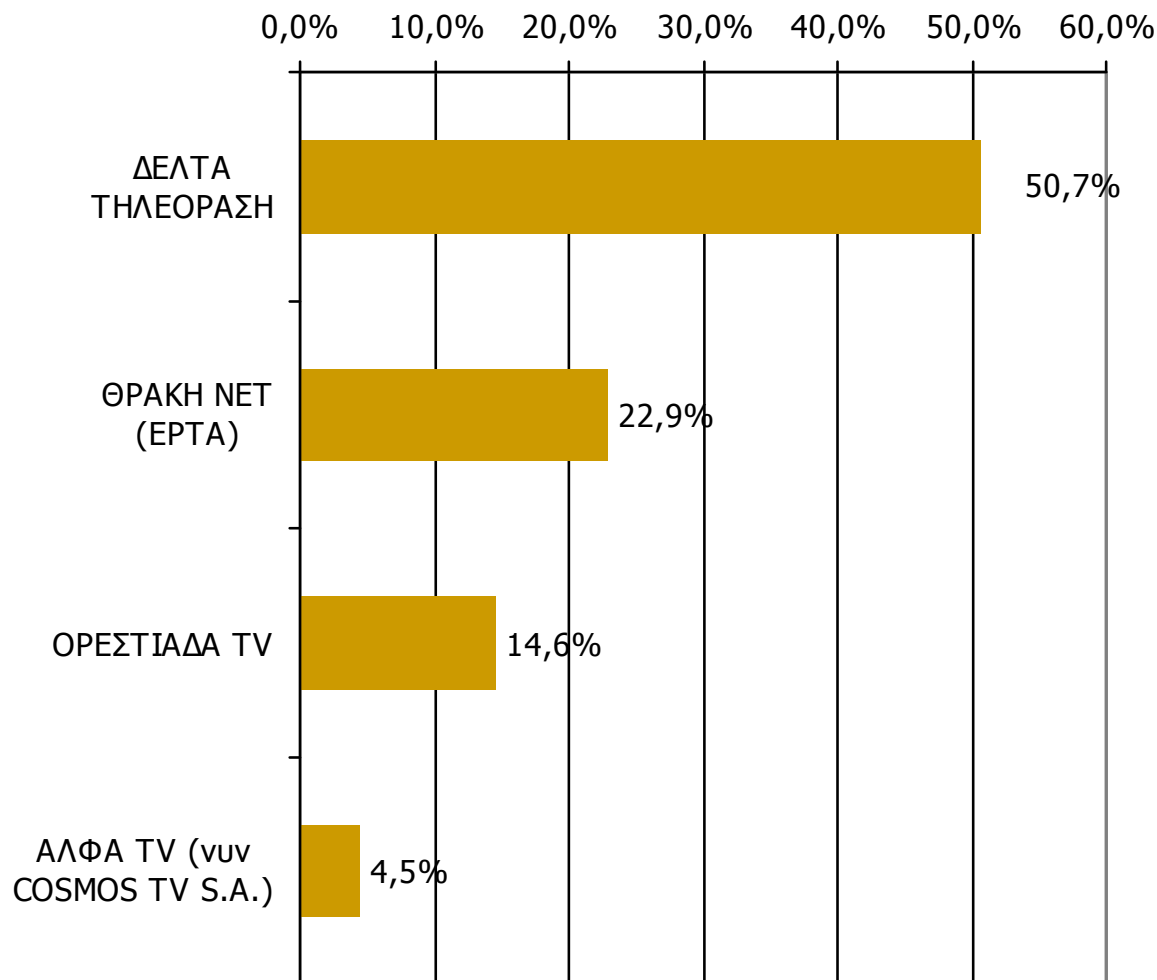

Μέση ημερήσια κάλυψη τοπικών τηλεοπτικών σταθμών Νομού Έβρου

Τον τηλεοπτικό σταθμό... τον παρακολουθήσατε χτες;

Βάση = Σύνολο ερωτηθέντων (N=749)