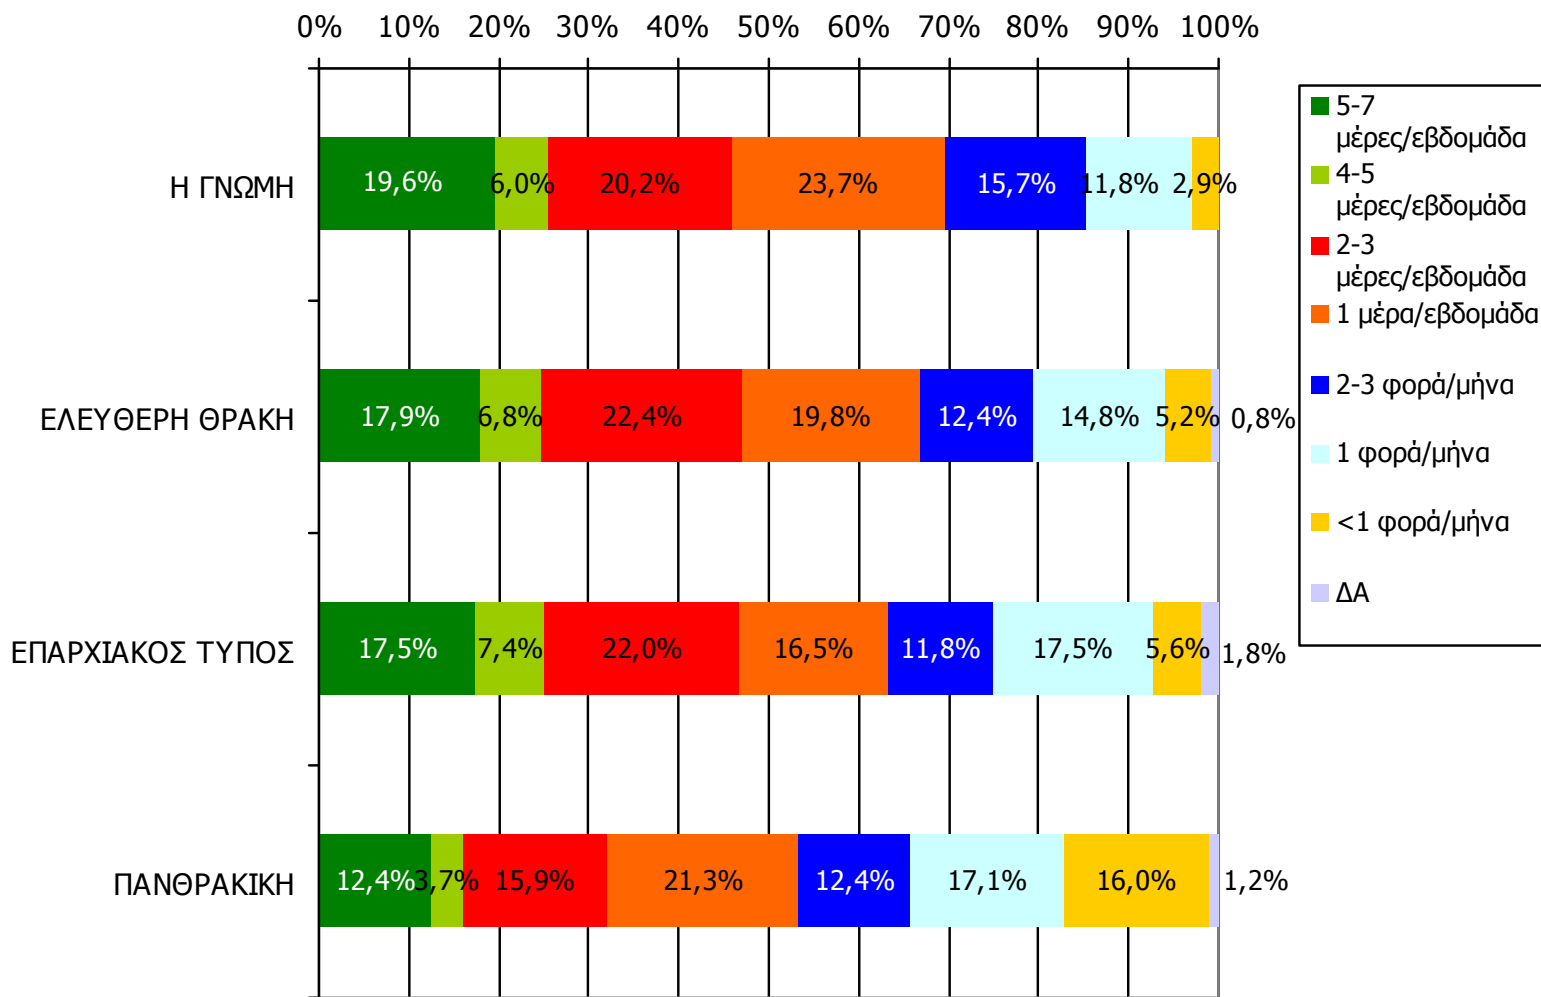

**Αθροιστική αναγνωσιμότητα τριμήνου ημερήσιου τοπικού τύπου
(έστω 2' το τελευταίο τρίμηνο) Νομού Έβρου
Προβολές στον πληθυσμό 15 ετών και άνω**

Πληθυσμός Νομού Έβρου, 15 ετών και άνω: 128.442 άτομα	Προβολή στον πληθυσμό 15 ετών και άνω	95% Διάστημα Εμπιστοσύνης	
		Κάτω φράγμα	Άνω φράγμα
ΕΛΕΥΘΕΡΗ ΘΡΑΚΗ	43.000	39.000	47.000
ΓΝΩΜΗ	40.000	36.000	45.000
ΕΠΑΡΧΙΑΚΟΣ ΤΥΠΟΣ	19.000	15.000	22.000
ΠΑΝΘΡΑΚΙΚΗ	14.000	11.000	17.000

ΣΥΧΝΟΤΗΤΑ ΑΝΑΓΝΩΣΗΣ ΗΜΕΡΗΣΙΩΝ ΕΦΗΜΕΡΙΔΩΝ Νομού Έβρου (έστω 2' το τελευταίο τρίμηνο)

Πόσο συχνά διαβάζετε την εφημερίδα...

Βάση = Αναγνώστες (τριμήνου) κάθε τίτλου