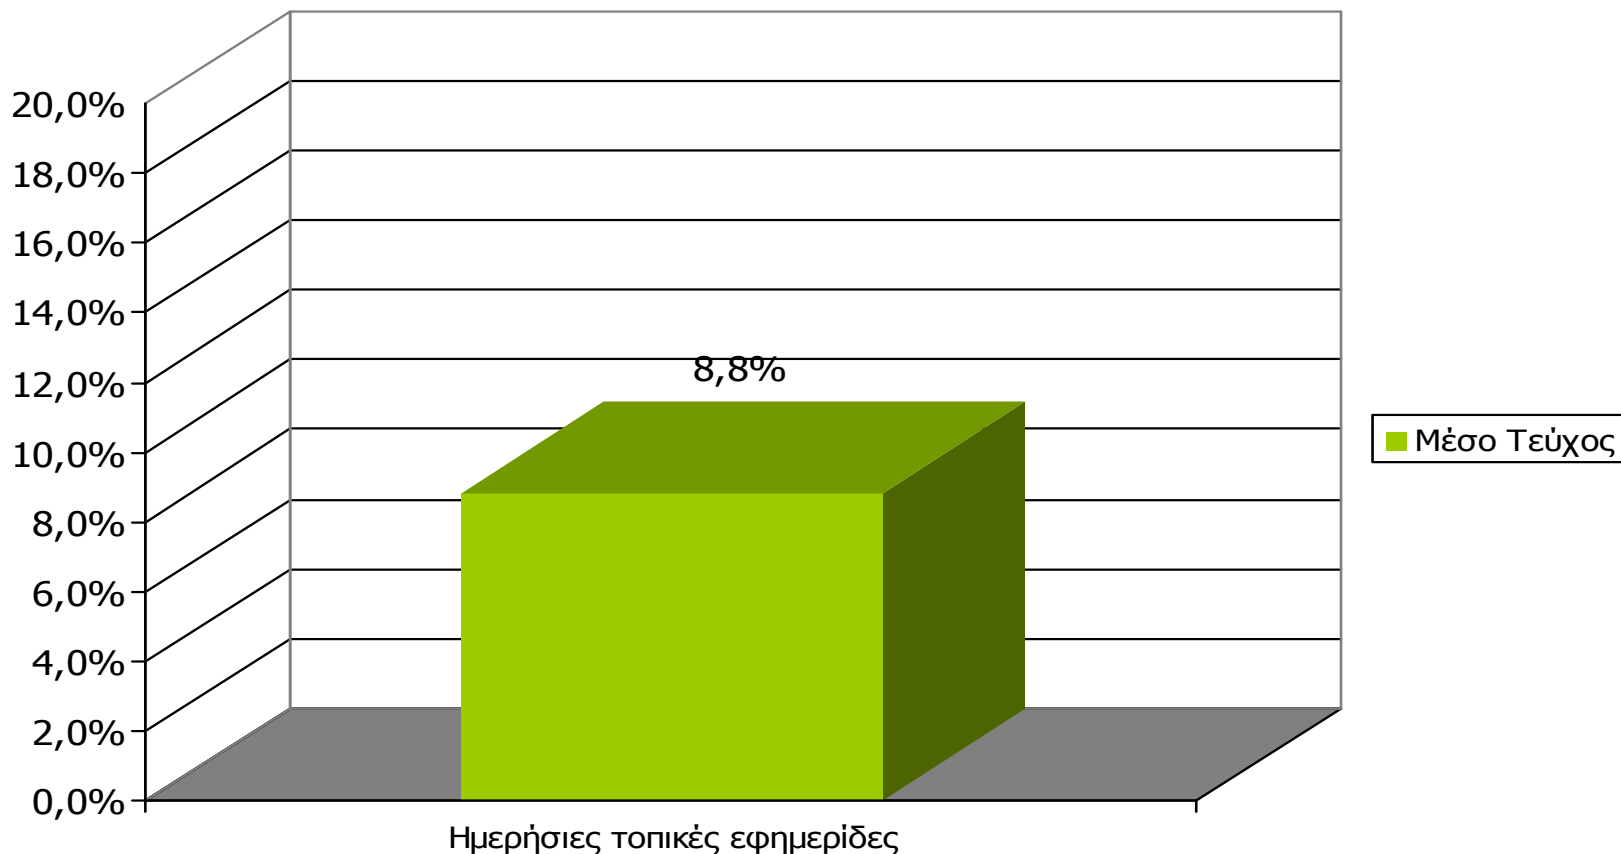

Νομού Έβρου (έστω 2' το τελευταίο τρίμηνο)

Πόσο συχνά διαβάζετε την εφημερίδα...

Βάση = Αναγνώστες (τριμήνου) κάθε τίτλου

Αναγνωσιμότητα μέσου τεύχους ημερήσιου τοπικού τύπου Νομού Έβρου

(χθες ή την τελευταία φορά που κυκλοφόρησαν)