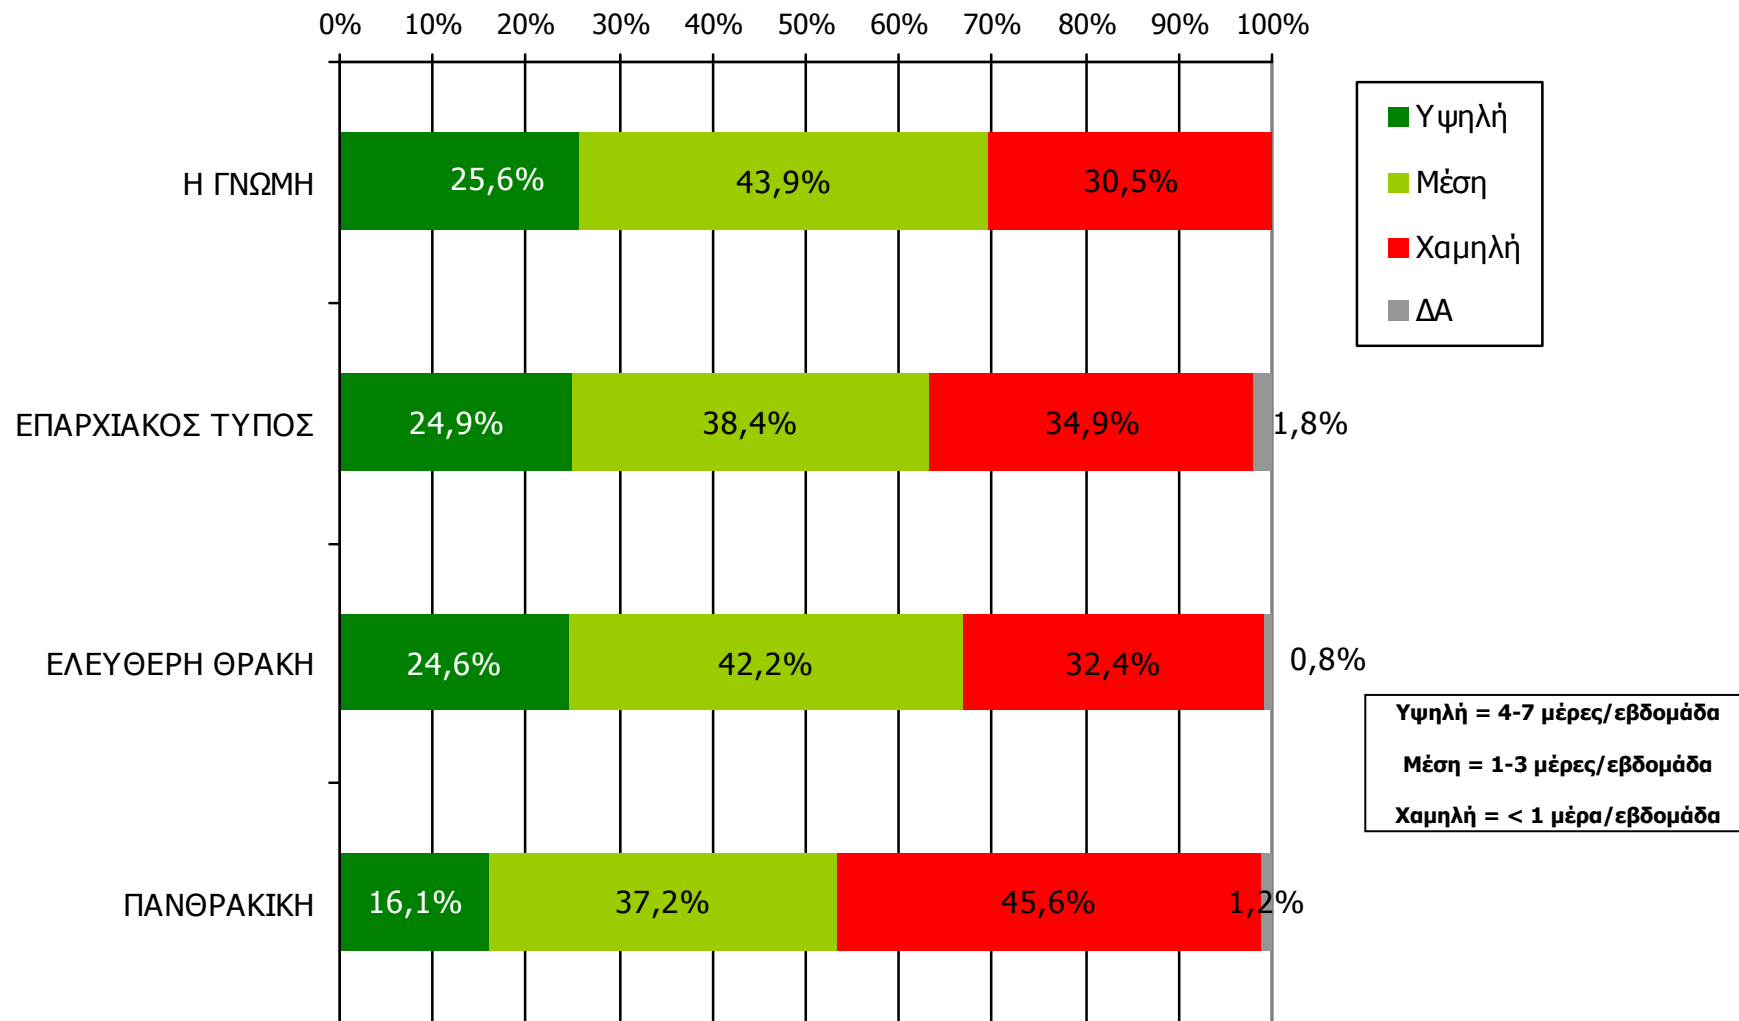

ΣΥΧΝΟΤΗΤΑ ΑΝΑΓΝΩΣΗΣ ΗΜΕΡΗΣΙΩΝ ΕΦΗΜΕΡΙΔΩΝ

Νομού Έβρου (έστω 2' το τελευταίο τρίμηνο)

Πόσο συχνά διαβάζετε την εφημερίδα...

Βάση = Αναγνώστες (τριμήνου) κάθε τίτλου