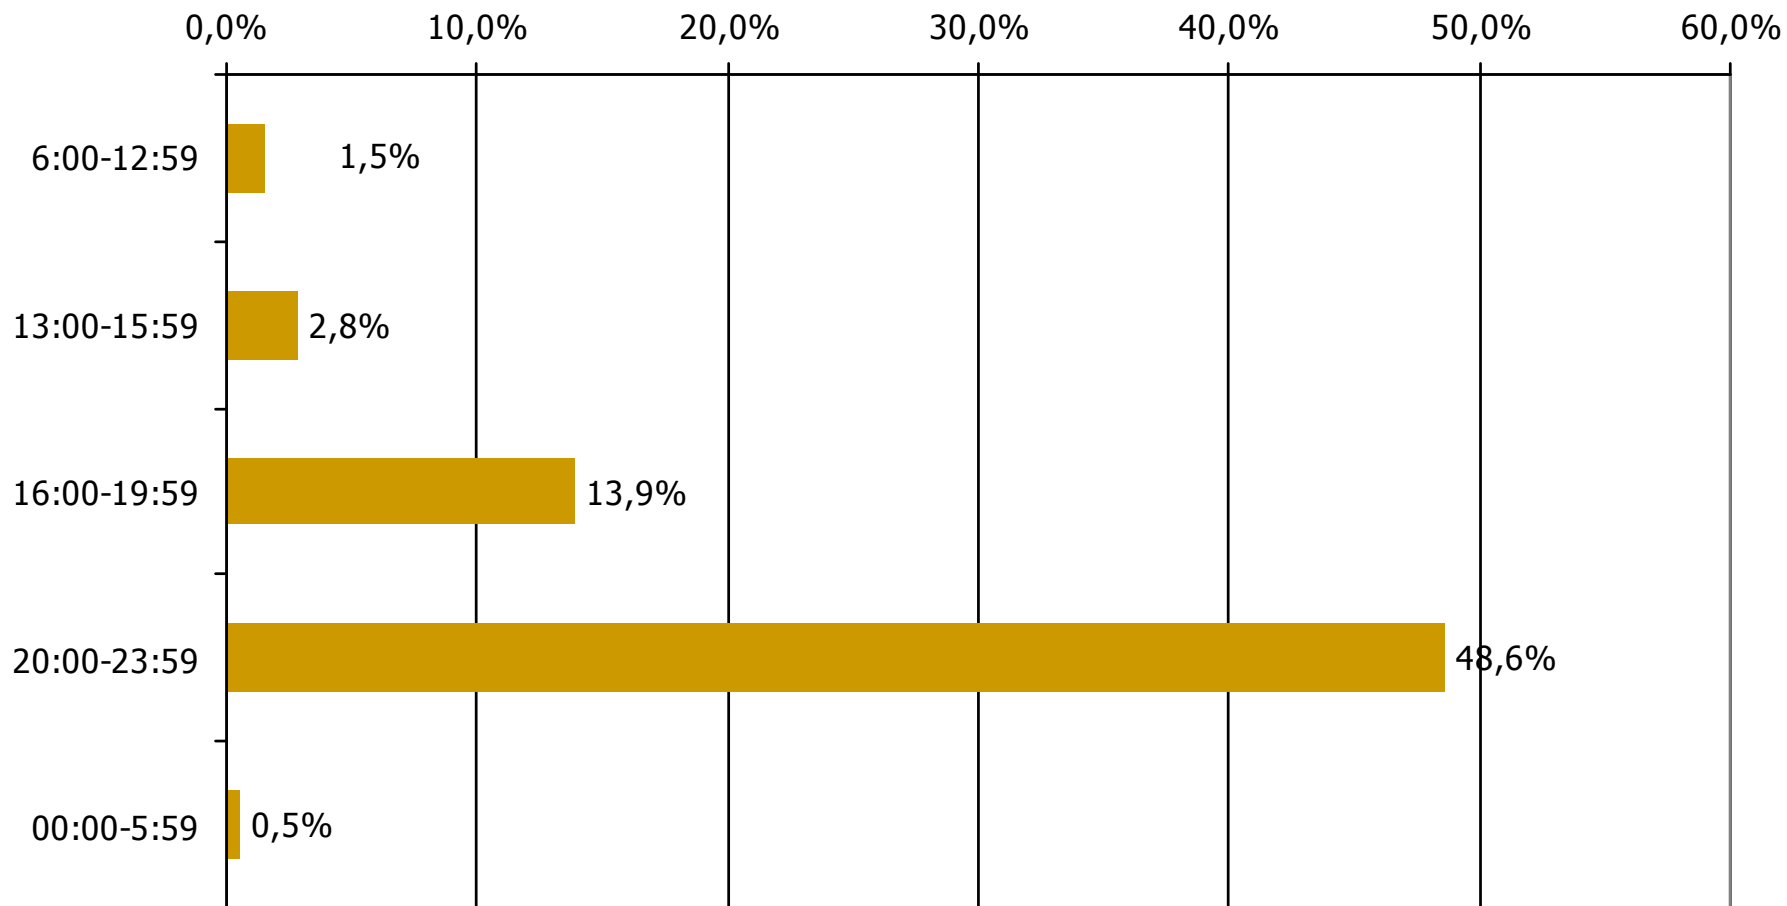

Μέση κάλυψη χρονικών ζωνών της ημέρας τοπικών τηλεοπτικών σταθμών Νομού Έβρου

Βάση = Σύνολο ερωτηθέντων (N=749)

Μέση κάλυψη χρονικών ζωνών της ημέρας τοπικών τηλεοπτικών σταθμών Νομού Έβρου 6:00-12:59

Ποιες ώρες παρακολουθείτε τον σταθμό...