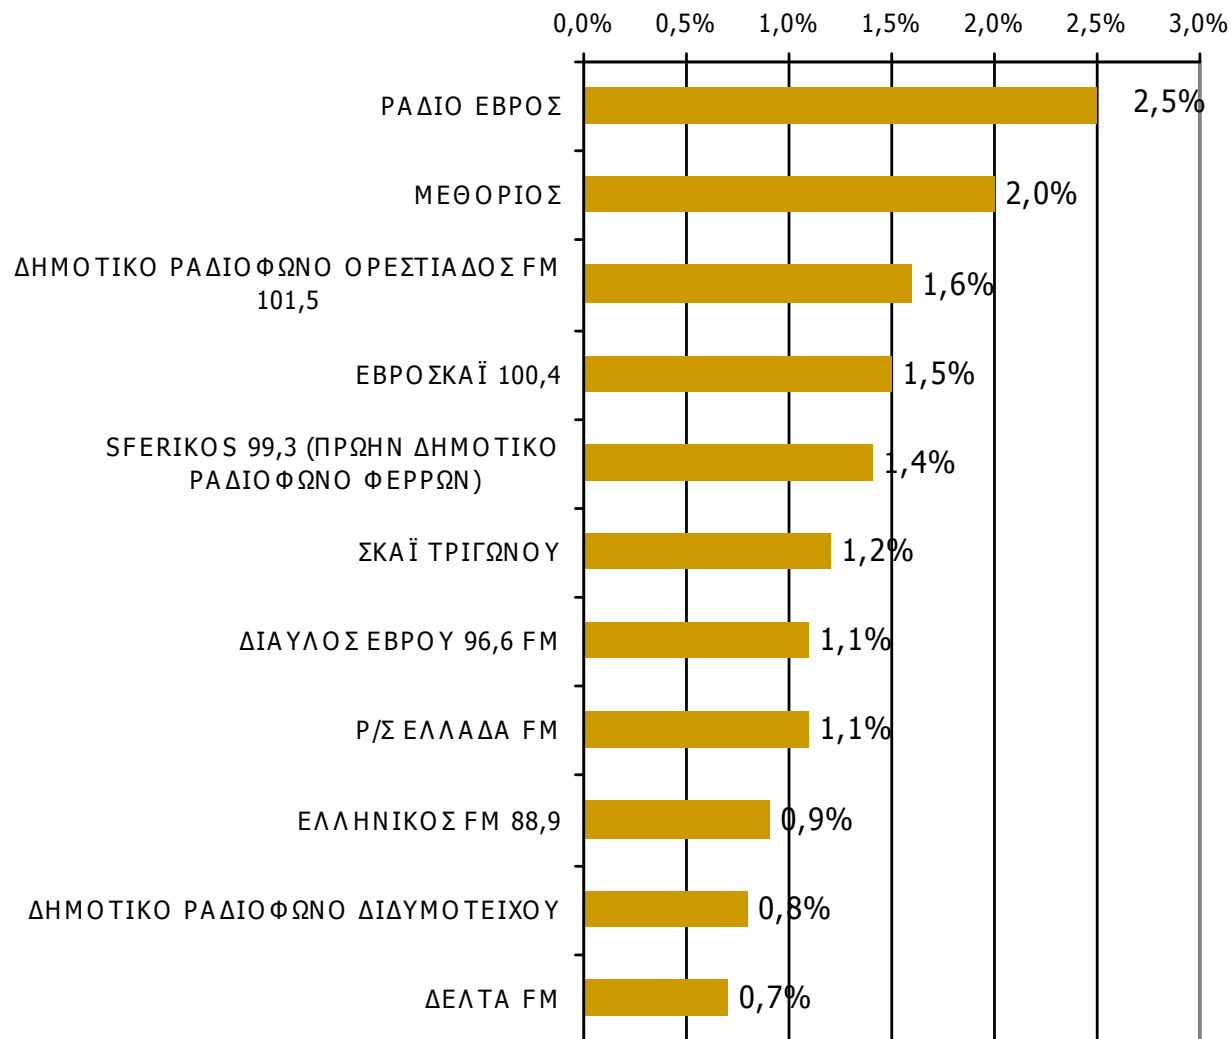

Μέση κάλυψη χρονικών ζωνών της ημέρας τοπικών Ρ/Σ Νομού Έβρου 13:00-15:59-1

Ποιες ώρες ακούσατε το ραδιοφωνικό σταθμό...

Βάση = Σύνολο ερωτηθέντων (N=749)

* Εμφανίζονται οι Ρ/Σ που αναφέρθηκαν στη συγκεκριμένη ζώνη