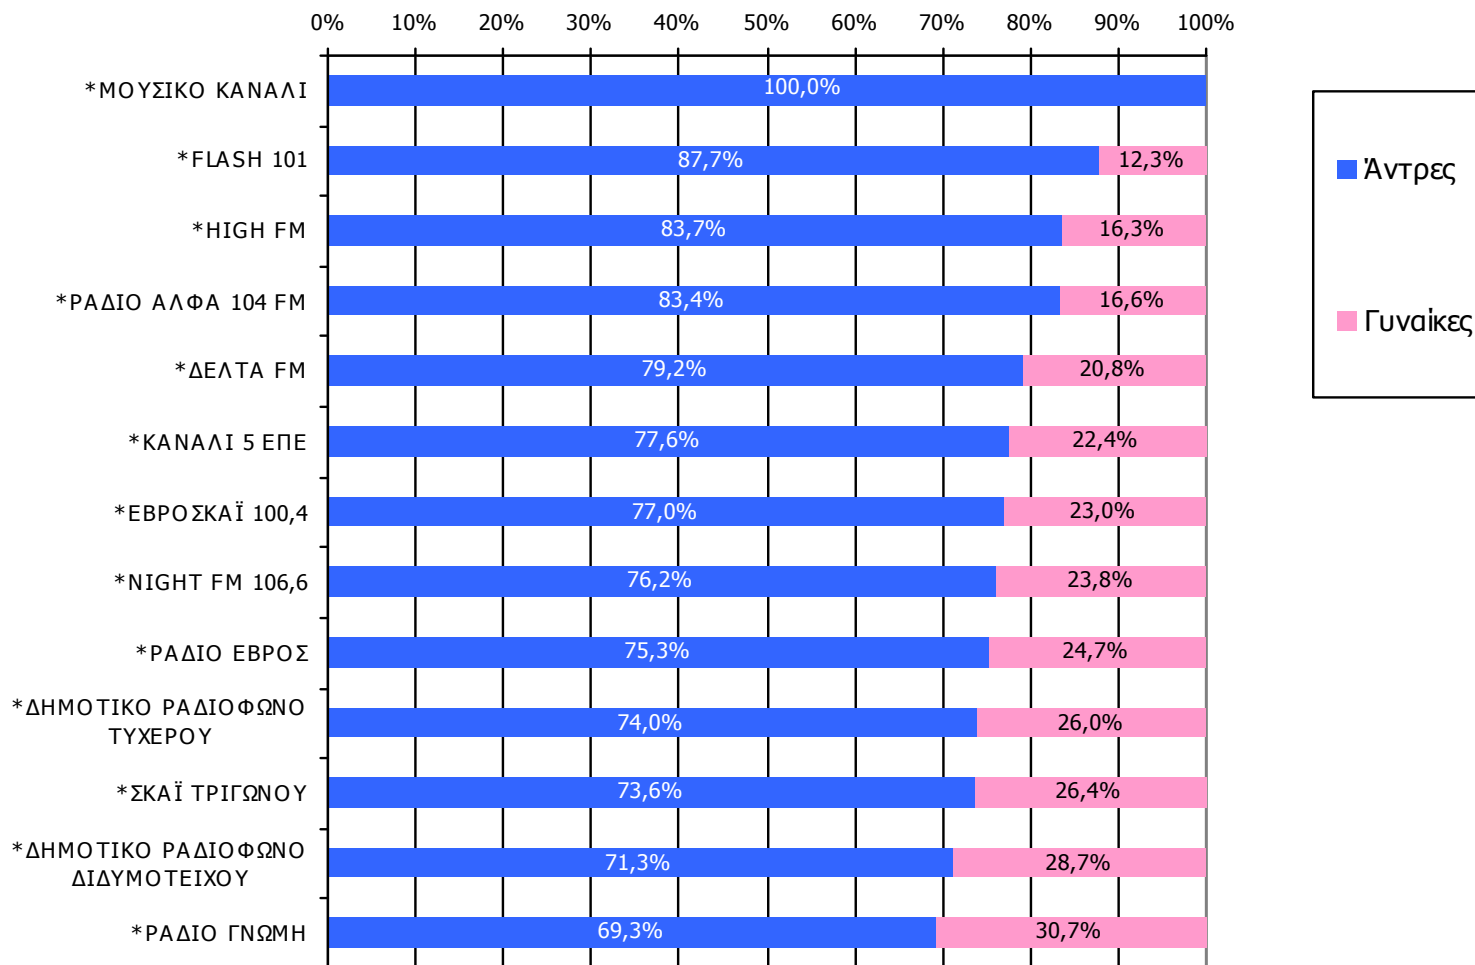

Μέση ημερήσια κάλυψη τοπικών Ρ/Σ Νομού Έβρου – Φύλο/ Προφίλ-1

Τον ραδιοφωνικό σταθμό... τον ακούσατε χτες;

Βάση = Ακροατές (χθες) κάθε σταθμού

*Ενδεικτικά στοιχεία- Βάση μικρότερη των 60 ατόμων