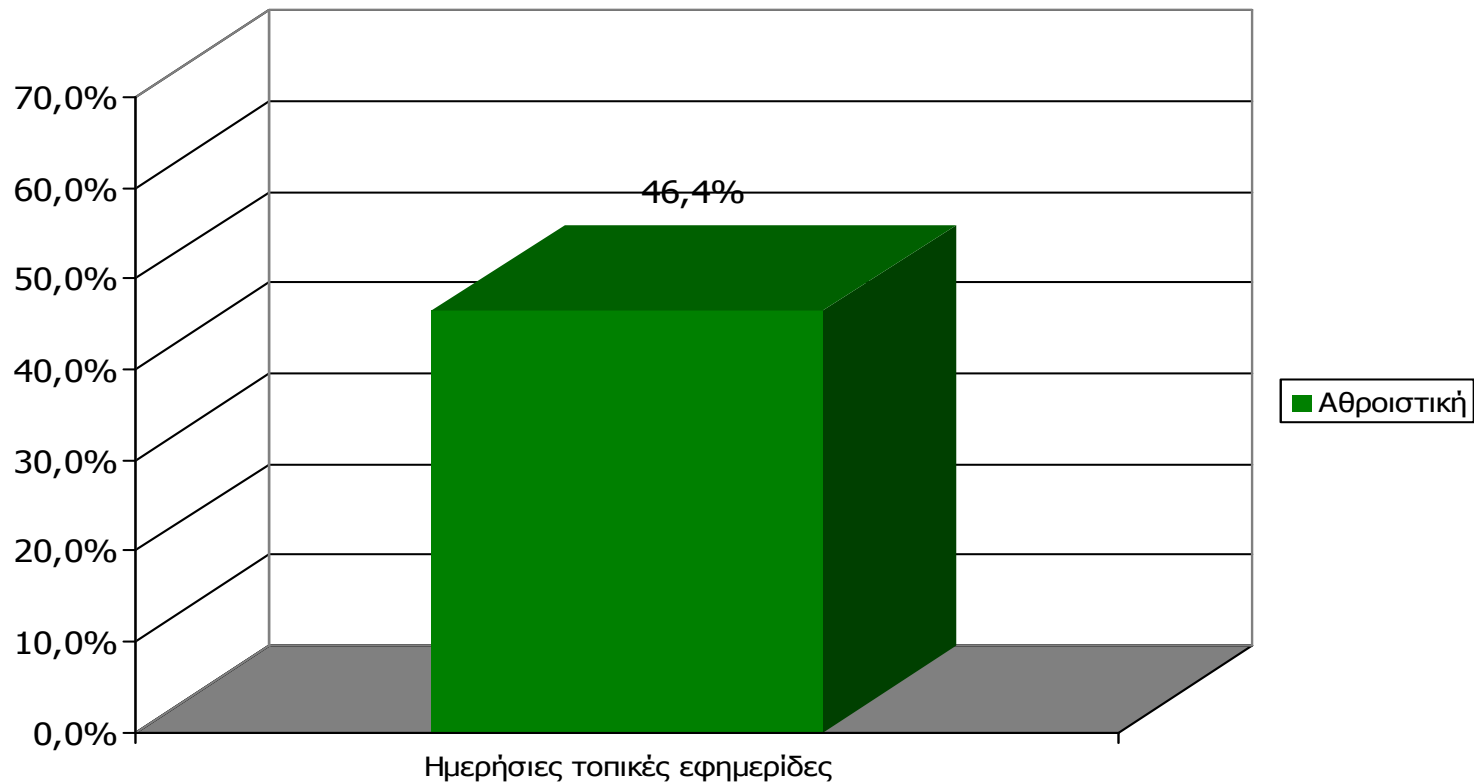

Αθροιστική αναγνωσιμότητα τριμήνου ημερήσιου τοπικού τύπου (έστω 2' το τελευταίο τρίμηνο) Νομού Έβρου

Μ.Ο.: 1.94 Εφημερίδες

Βάση = Σύνολο ερωτηθέντων (N=749)