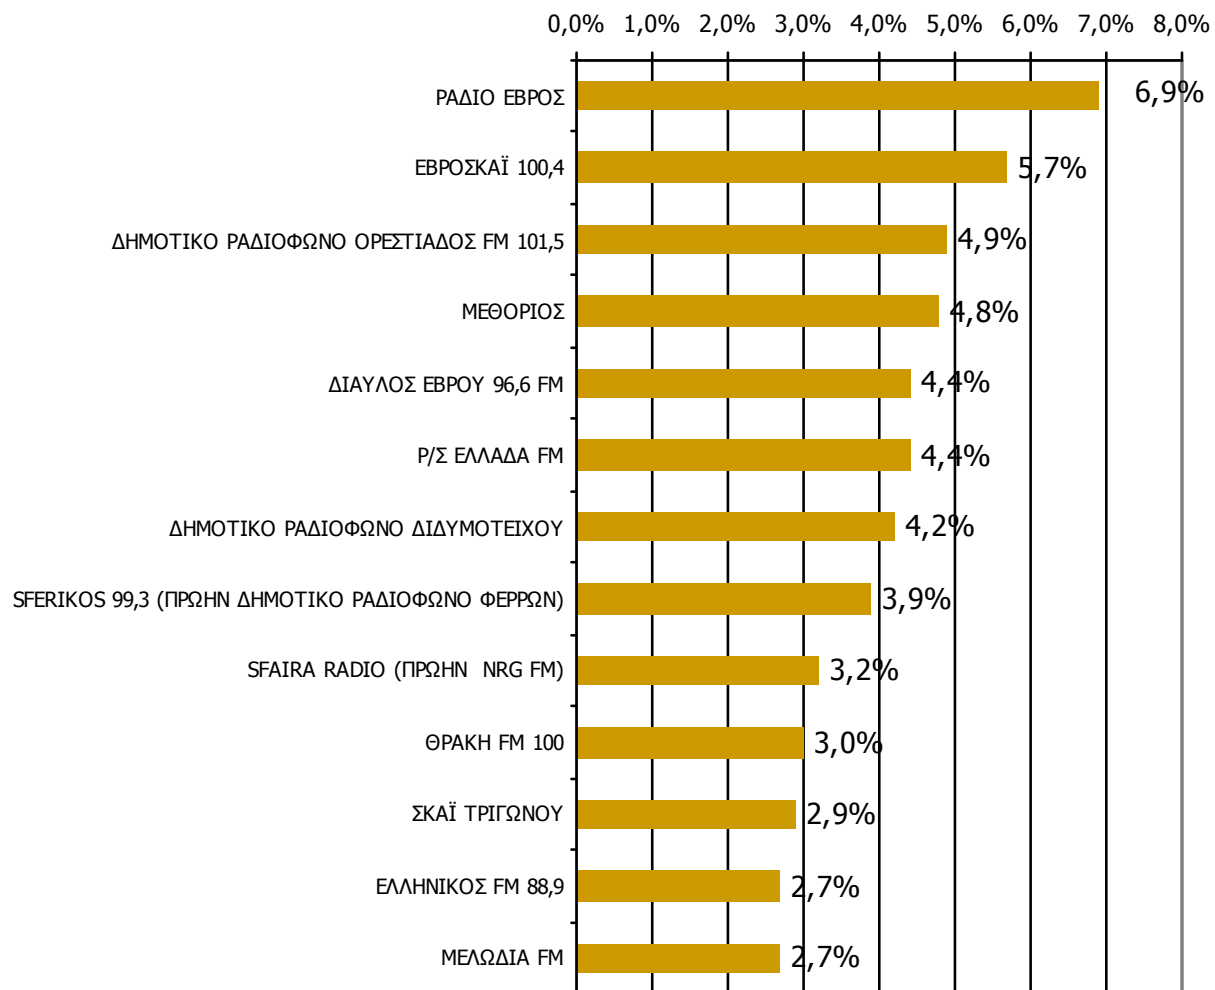

Μέση ημερήσια κάλυψη τοπικών Ρ/Σ Νομού Έβρου-1

Τον ραδιοφωνικό σταθμό... τον ακούσατε χτες;

Βάση = Σύνολο ερωτηθέντων (N=749)