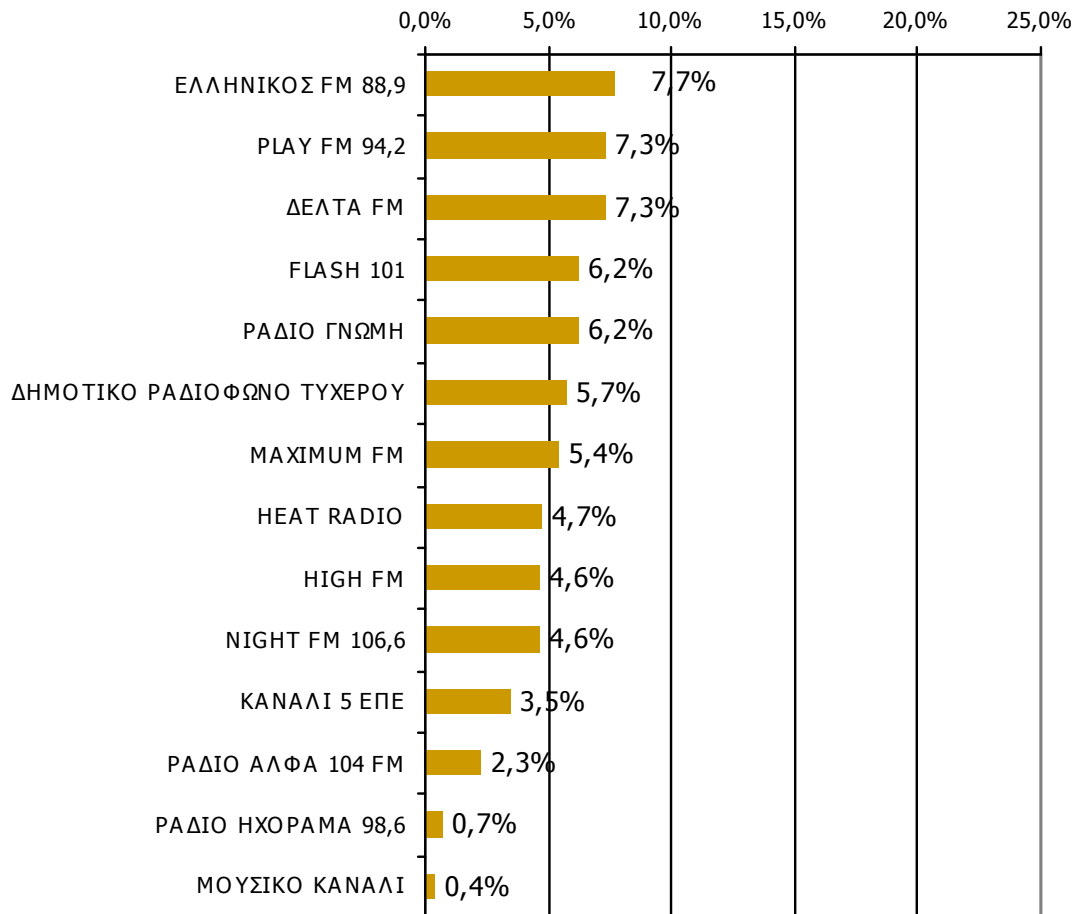

Μέση ημερήσια κάλυψη τοπικών Ρ/Σ Νομού Έβρου (Στο σύνολο των ακροατών - χθες)-2

Τον ραδιοφωνικό σταθμό... τον ακούσατε χτες;

Βάση = Ακροατές τοπικών Ρ/Σ (χθες) N=261