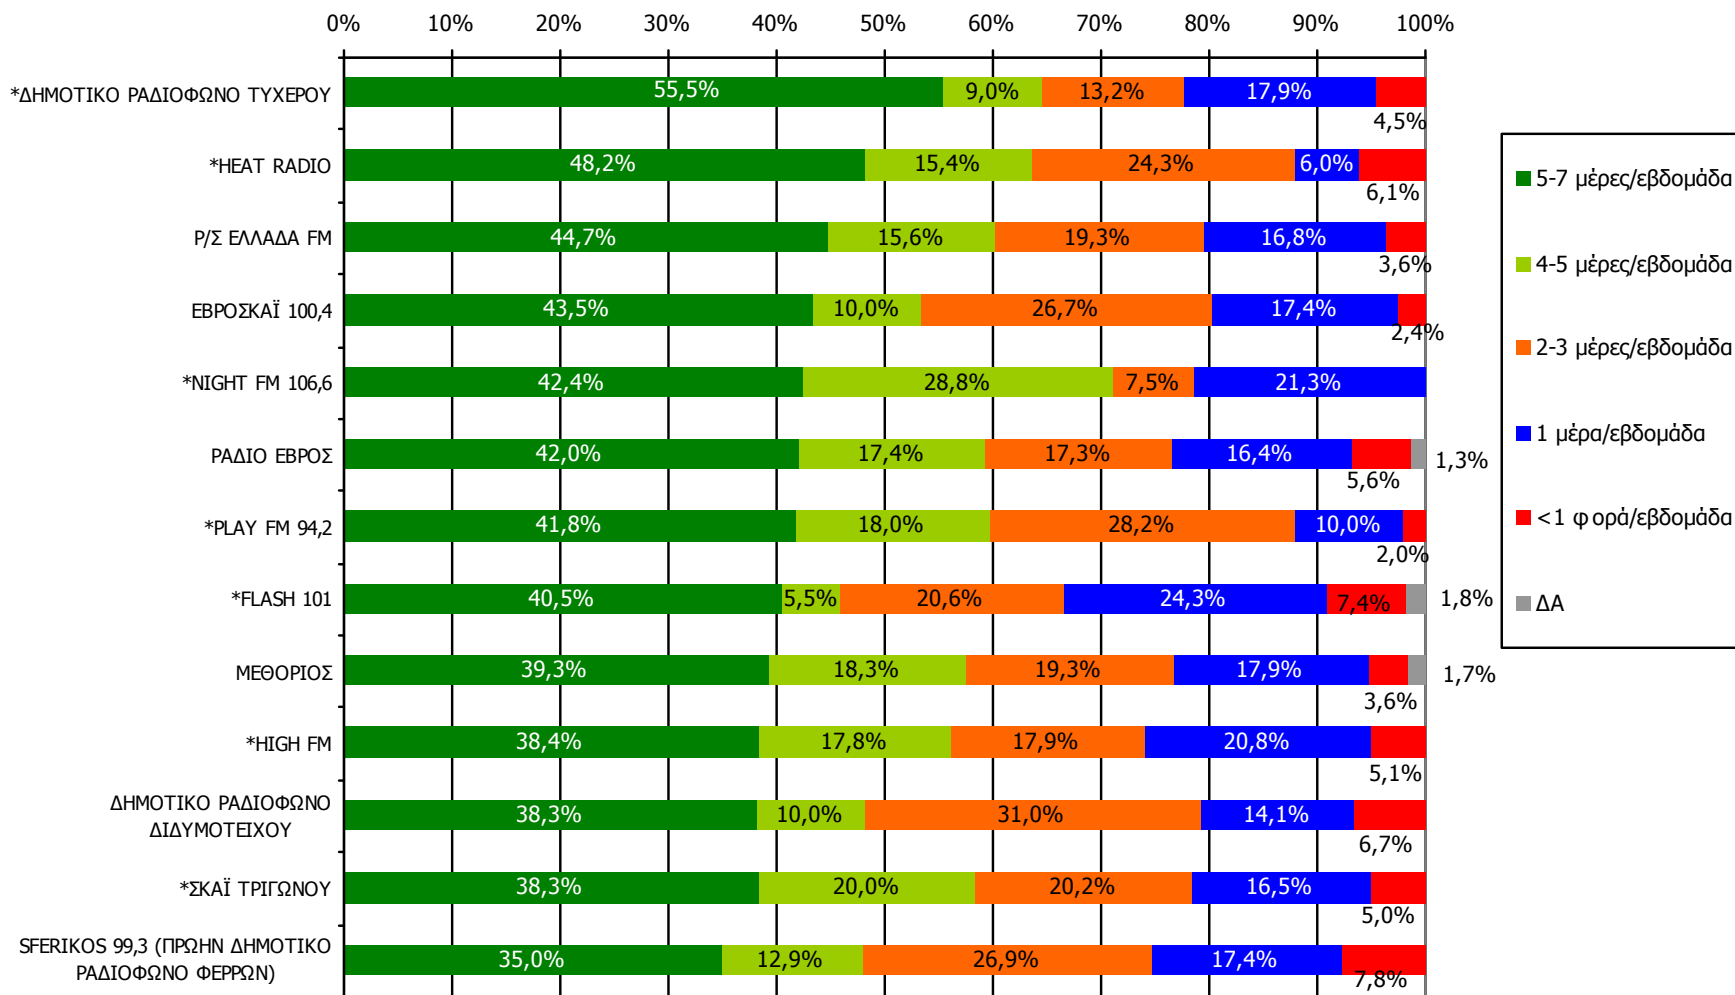

Αθροιστική ακροαματικότητα εβδομάδας τοπικών Ρ/Σ Νομού Έβρου (λίγα λεπτά την τελευταία εβδομάδα) Προβολές στον πληθυσμό 15 ετών και άνω-2

Πληθυσμός Νομού Έβρου, 15 ετών και άνω: 128.442 άτομα	Προβολή στον πληθυσμό 15 ετών και άνω	95% Διάστημα Εμπιστοσύνης	
		Κάτω φράγμα	Άνω φράγμα
ΕΛΛΗΝΙΚΟΣ FM 88.9	11.000	8.000	13.000
ΣΚΑΙ ΤΡΙΓΩΝΟΥ	10.000	8.000	13.000
FLASH 101	9.000	7.000	12.000
ΡΑΔΙΟ ΓΝΩΜΗ	9.000	7.000	12.000
PLAY FM 94.2	9.000	6.000	11.000
ΔΗΜΟΤΙΚΟ ΡΑΔΙΟΦΩΝΟ ΤΥΧΕΡΟΥ	8.000	6.000	10.000
ΡΑΔΙΟ ΑΛΦΑ 104 FM	7.000	5.000	10.000
HIGH FM	7.000	5.000	9.000
ΚΑΝΑΛΙ 5 ΕΠΕ	7.000	5.000	9.000
HEAT RADIO	6.000	4.000	8.000
NIGHT FM 106.6	5.000	3.000	7.000
ΡΑΔΙΟ ΗΧΟΡΑΜΑ 98.6	3.000	2.000	5.000
ΜΟΥΣΙΚΟ ΚΑΝΑΛΙ	3.000	2.000	4.000

ΣΥΧΝΟΤΗΤΑ ΑΚΡΟΑΣΗΣ ΡΑΔΙΟΦΩΝΙΚΩΝ ΣΤΑΘΜΩΝ Νομού Έβρου (λίγα λεπτά την τελευταία εβδομάδα)-1

Πόσο συχνά ακούτε το ραδιοφωνικό σταθμό...

Βάση = Ακροατές (εβδομάδας) κάθε σταθμού

*Ενδεικτικά στοιχεία- Βάση μικρότερη των 60 ατόμων