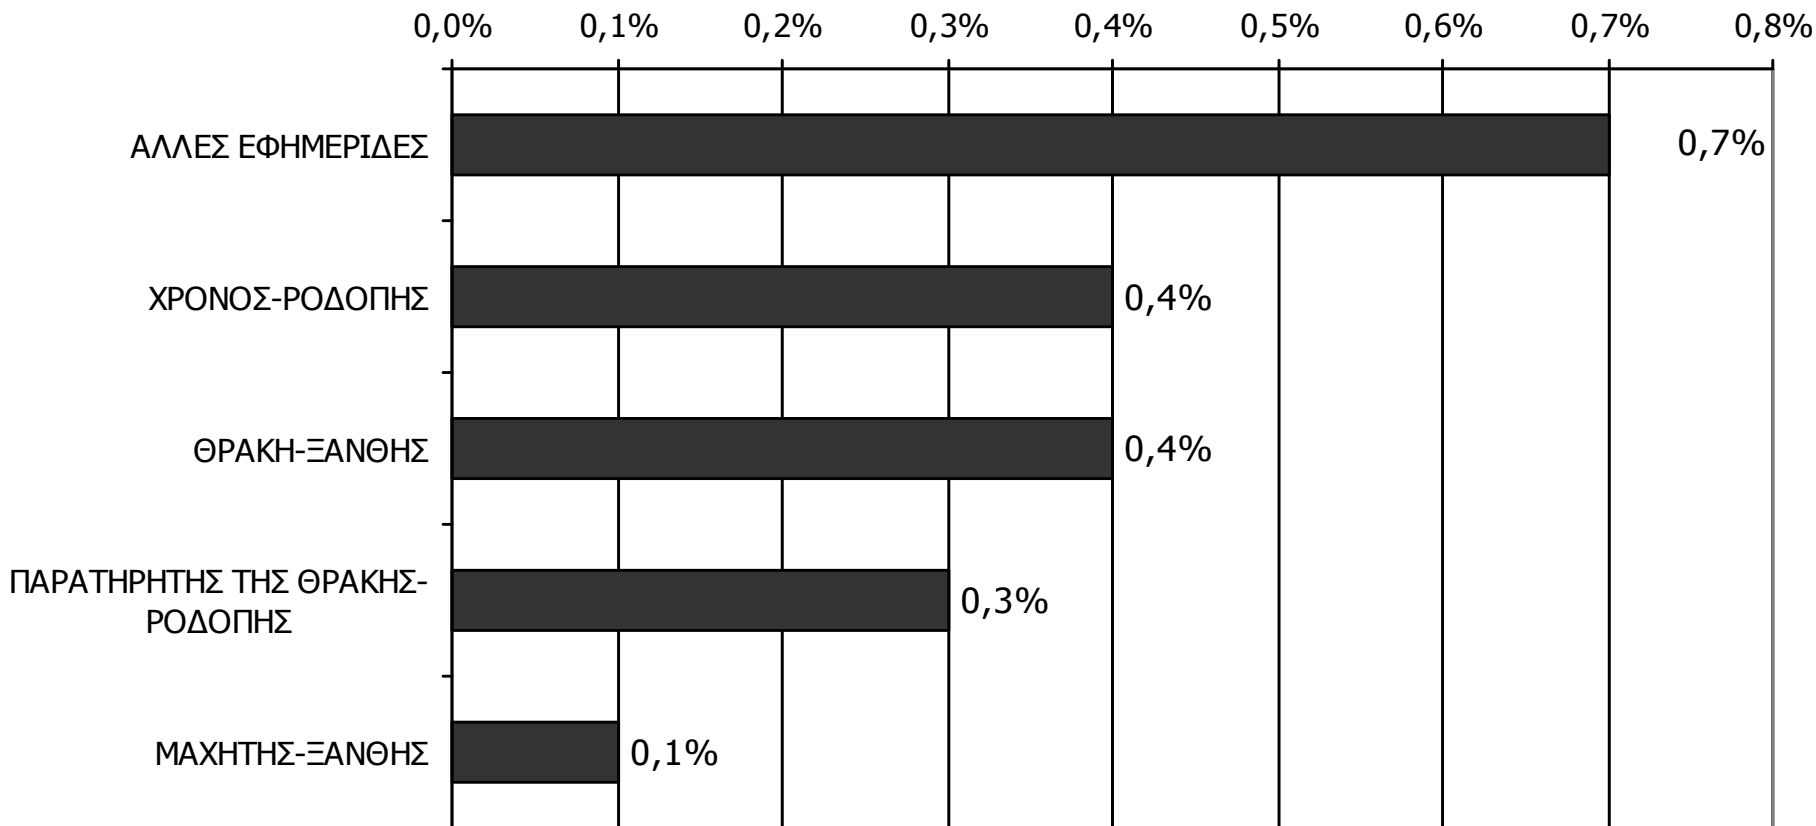

ΑΝΑΓΝΩΣΗ ΕΦΗΜΕΡΙΔΩΝ ΟΜΟΡΩΝ ΝΟΜΩΝ

Διαβάσατε το τελευταίο τρίμηνο, άλλες τοπικές καθημερινές ή εβδομαδιαίες εφημερίδες που κυκλοφόρησαν στο νομό σας; Αν ναι, ποιες;

(Δεν διάβασα: 98,3%)

Βάση = Σύνολο ερωτηθέντων (N=749)