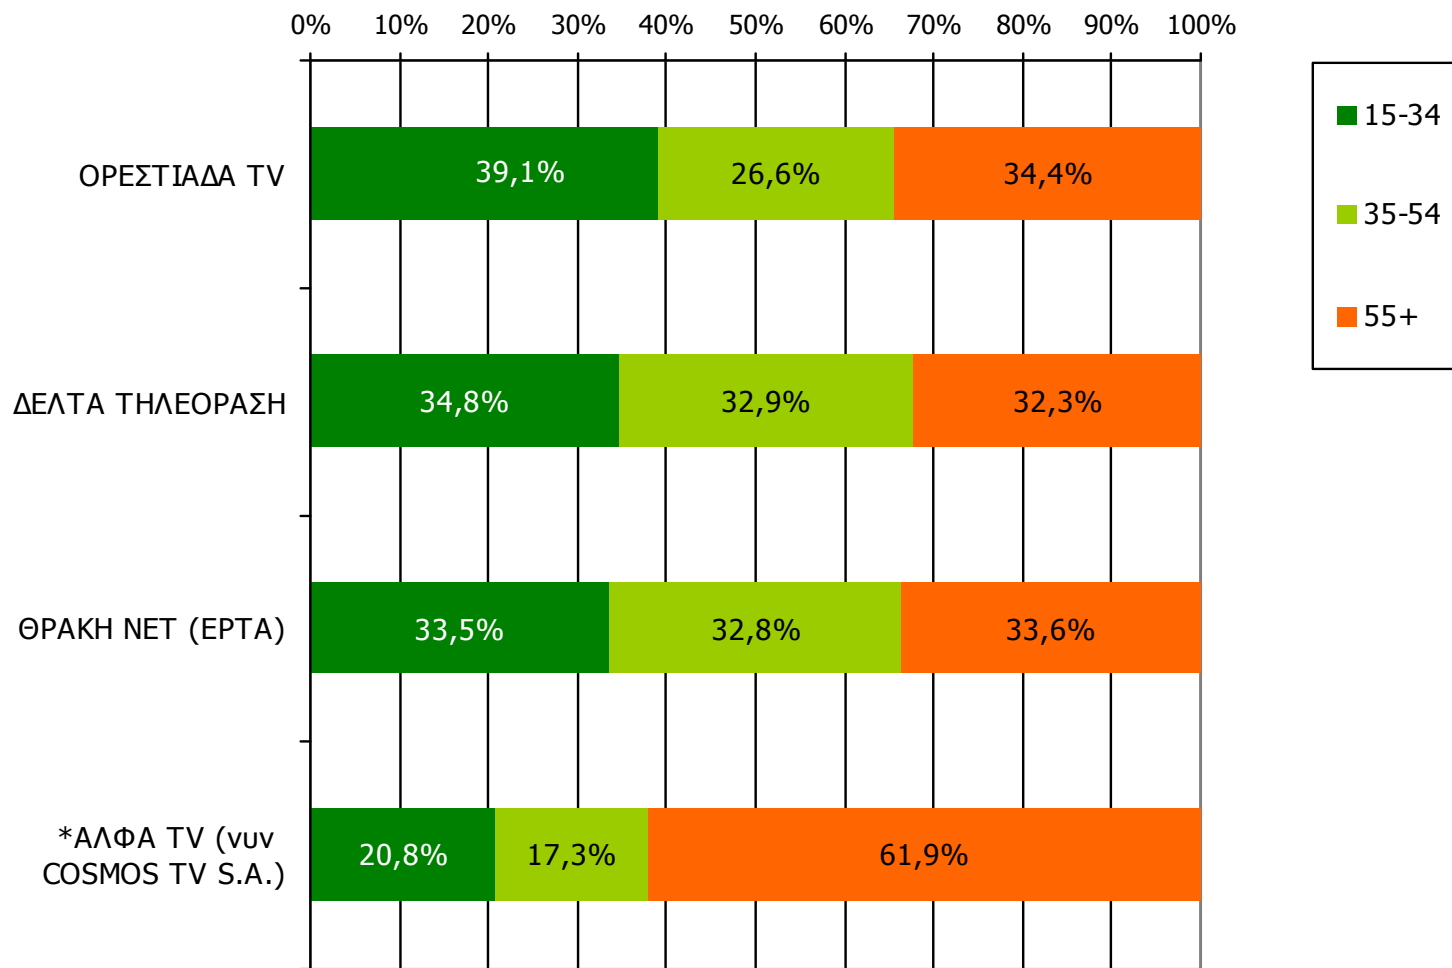

Μέση ημερήσια κάλυψη τοπικών τηλεοπτικών σταθμών Νομού Έβρου - Ηλικία/ Προφίλ

Τον τηλεοπτικό σταθμό... τον παρακολουθήσατε χτες;

Βάση = Τηλεθεατές (χθες) κάθε σταθμού

*Ενδεικτικά στοιχεία- Βάση μικρότερη των 60 ατόμων