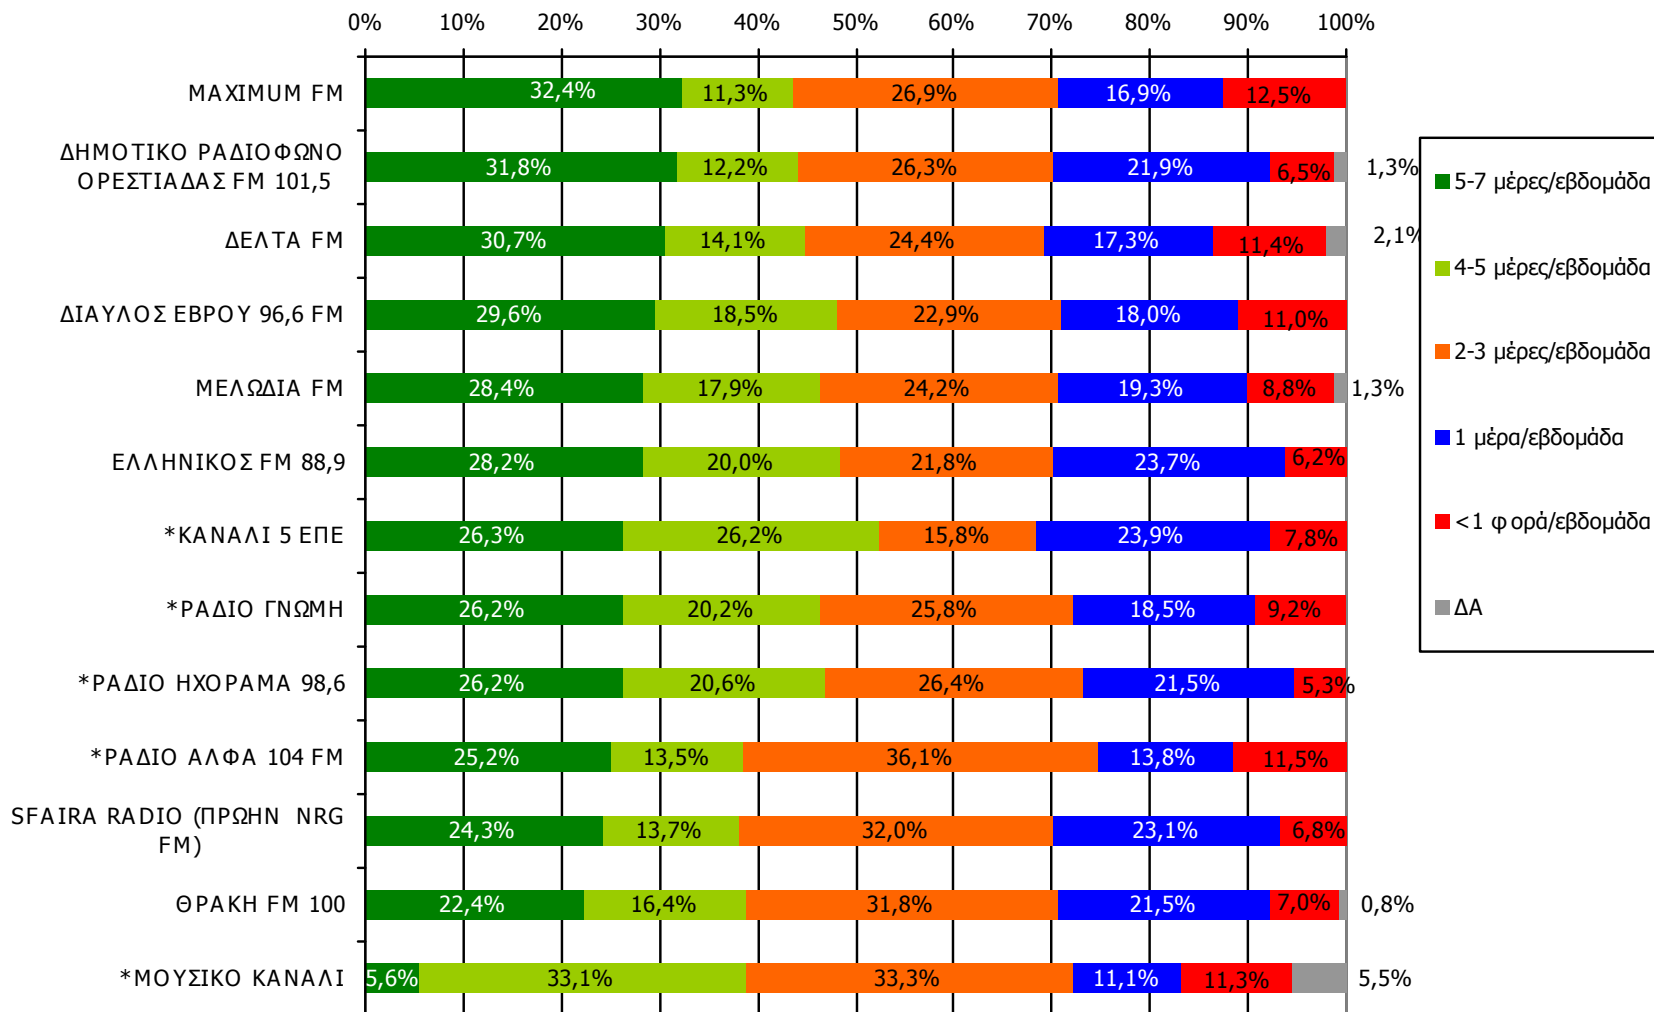

ΣΥΧΝΟΤΗΤΑ ΑΚΡΟΑΣΗΣ ΡΑΔΙΟΦΩΝΙΚΩΝ ΣΤΑΘΜΩΝ Νομού Έβρου (λίγα λεπτά την τελευταία εβδομάδα)-2

Πόσο συχνά ακούτε το ραδιοφωνικό σταθμό...

Βάση = Ακροατές (εβδομάδας) κάθε σταθμού

*Ενδεικτικά στοιχεία- Βάση μικρότερη των 60 ατόμων