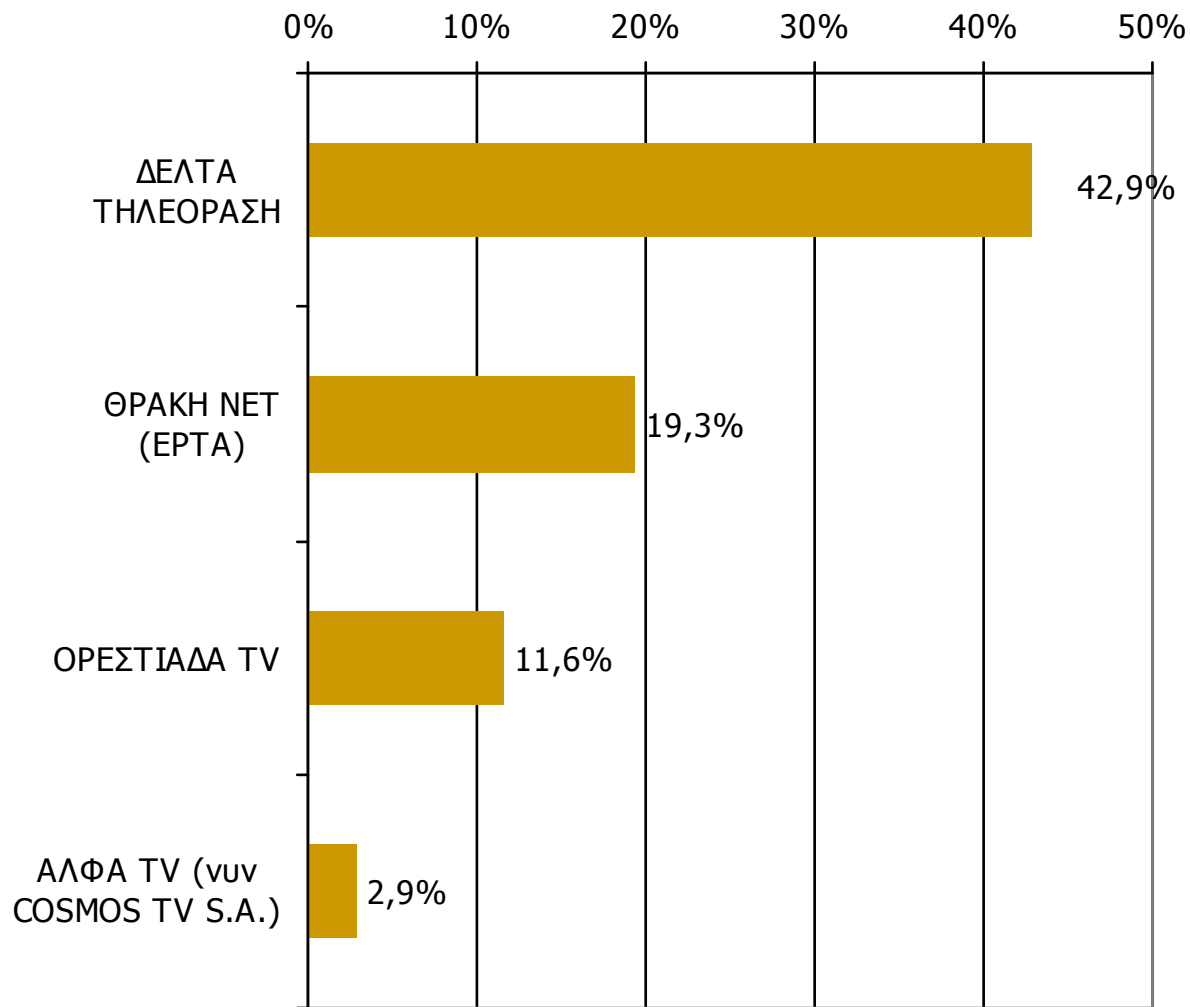

Μέση κάλυψη χρονικών ζωνών της ημέρας τοπικών τηλεοπτικών σταθμών Νομού Έβρου 20:00-23:59

Ποιες ώρες παρακολουθείτε τον σταθμό...

Βάση = Σύνολο ερωτηθέντων (N=749)