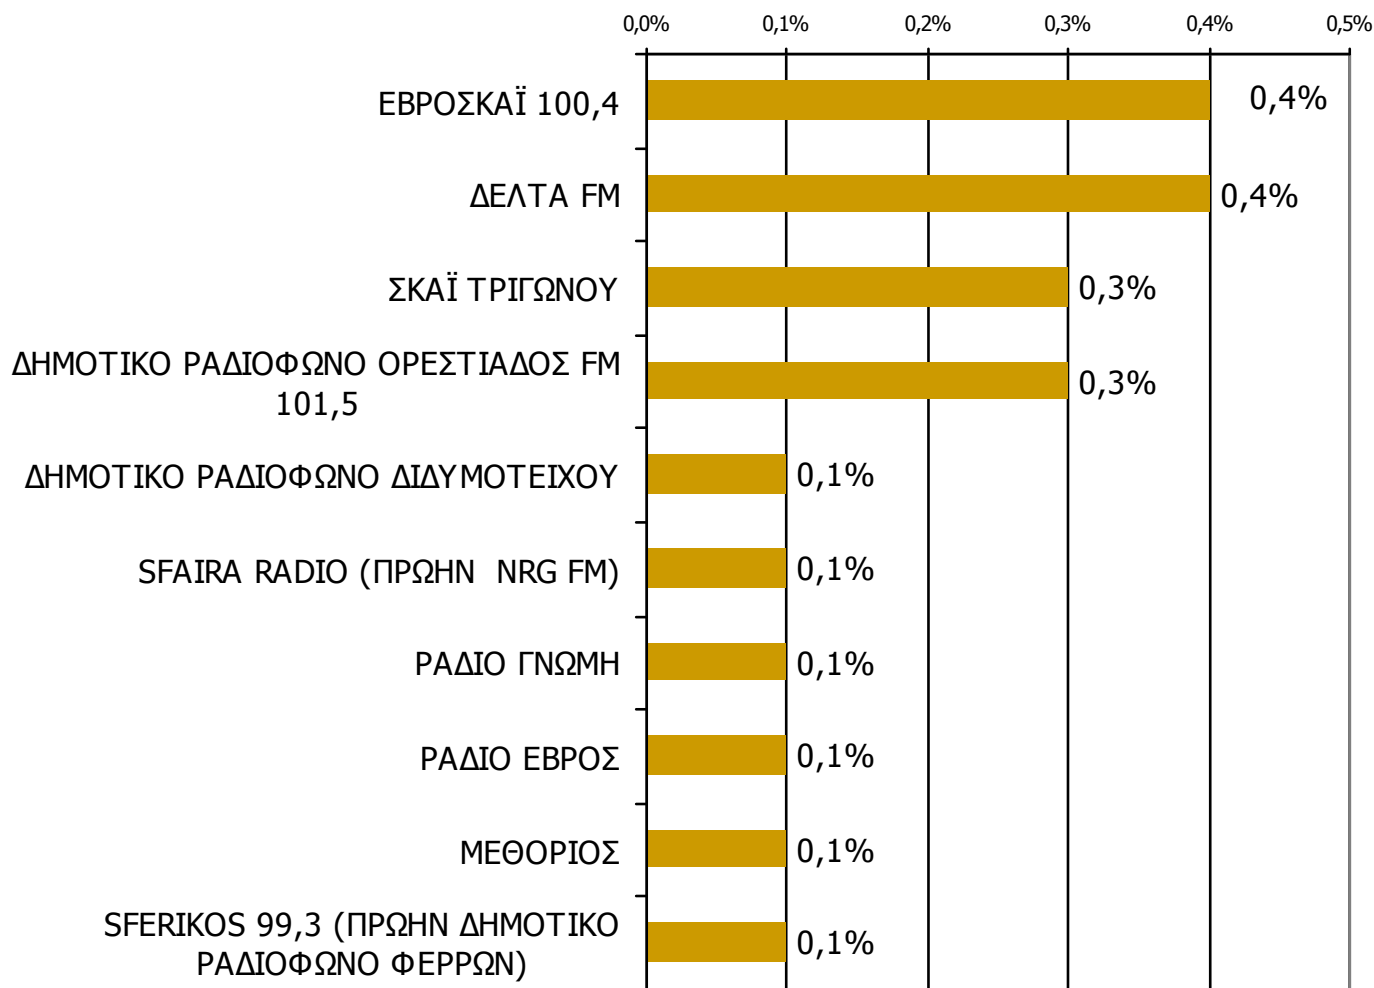

Μέση κάλυψη χρονικών ζωνών της ημέρας τοπικών Ρ/Σ Νομού Έβρου 00:00-05:59

Ποιες ώρες ακούσατε το ραδιοφωνικό σταθμό...

* Εμφανίζονται οι Ρ/Σ που αναφέρθηκαν στη συγκεκριμένη ζώνη

Βάση = Σύνολο ερωτηθέντων (N=749)