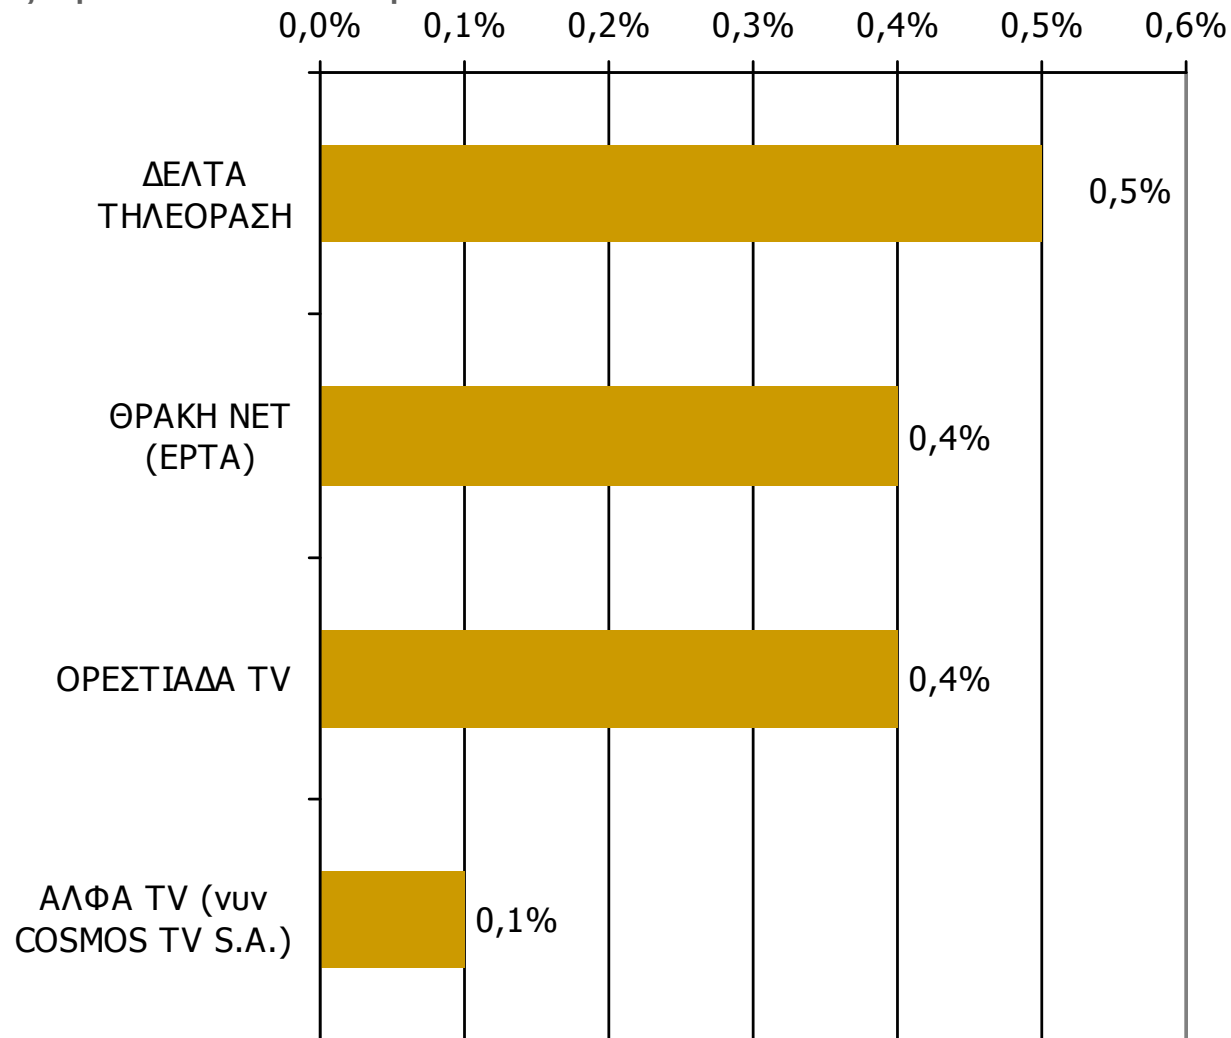

Μέση κάλυψη χρονικών ζωνών της ημέρας τοπικών τηλεοπτικών σταθμών Νομού Έβρου 6:00-12:59

Ποιες ώρες παρακολουθείτε τον σταθμό...

Βάση = Σύνολο ερωτηθέντων (N=749)