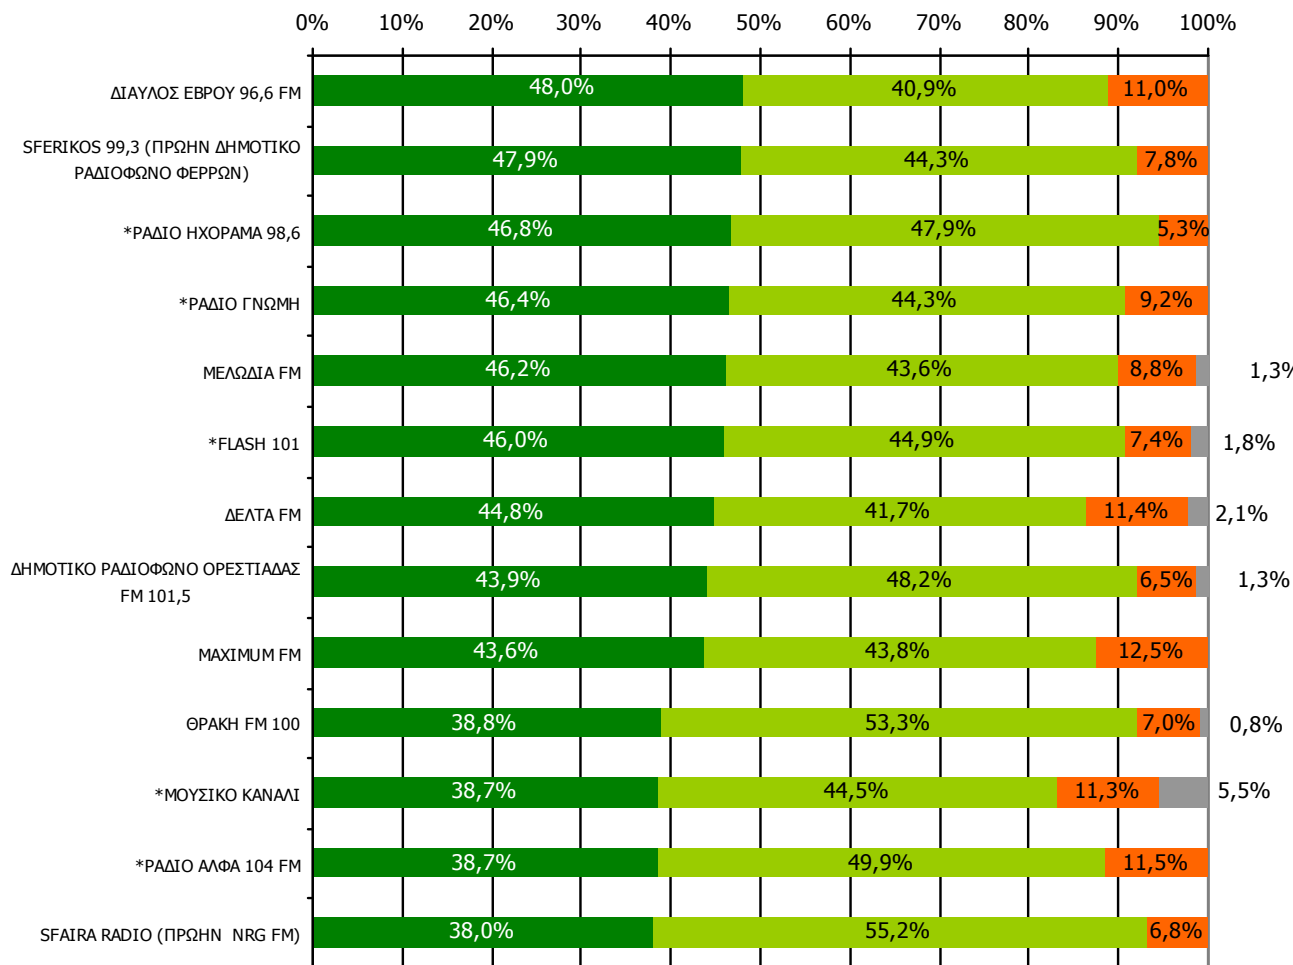

ΣΥΧΝΟΤΗΤΑ ΑΚΡΟΑΣΗΣ ΡΑΔΙΟΦΩΝΙΚΩΝ ΣΤΑΘΜΩΝ Νομού Έβρου (λίγα λεπτά την τελευταία εβδομάδα)-2

Πόσο συχνά ακούτε το ραδιοφωνικό σταθμό...

Υψηλή = 4-7 μέρες/εβδομάδα
Μέση = 1-3 μέρες/εβδομάδα
Χαμηλή = < 1 μέρα/εβδομάδα

Βάση = Ακροατές (εβδομάδας) κάθε σταθμού

*Ενδεικτικά στοιχεία- Βάση μικρότερη των 60 ατόμων