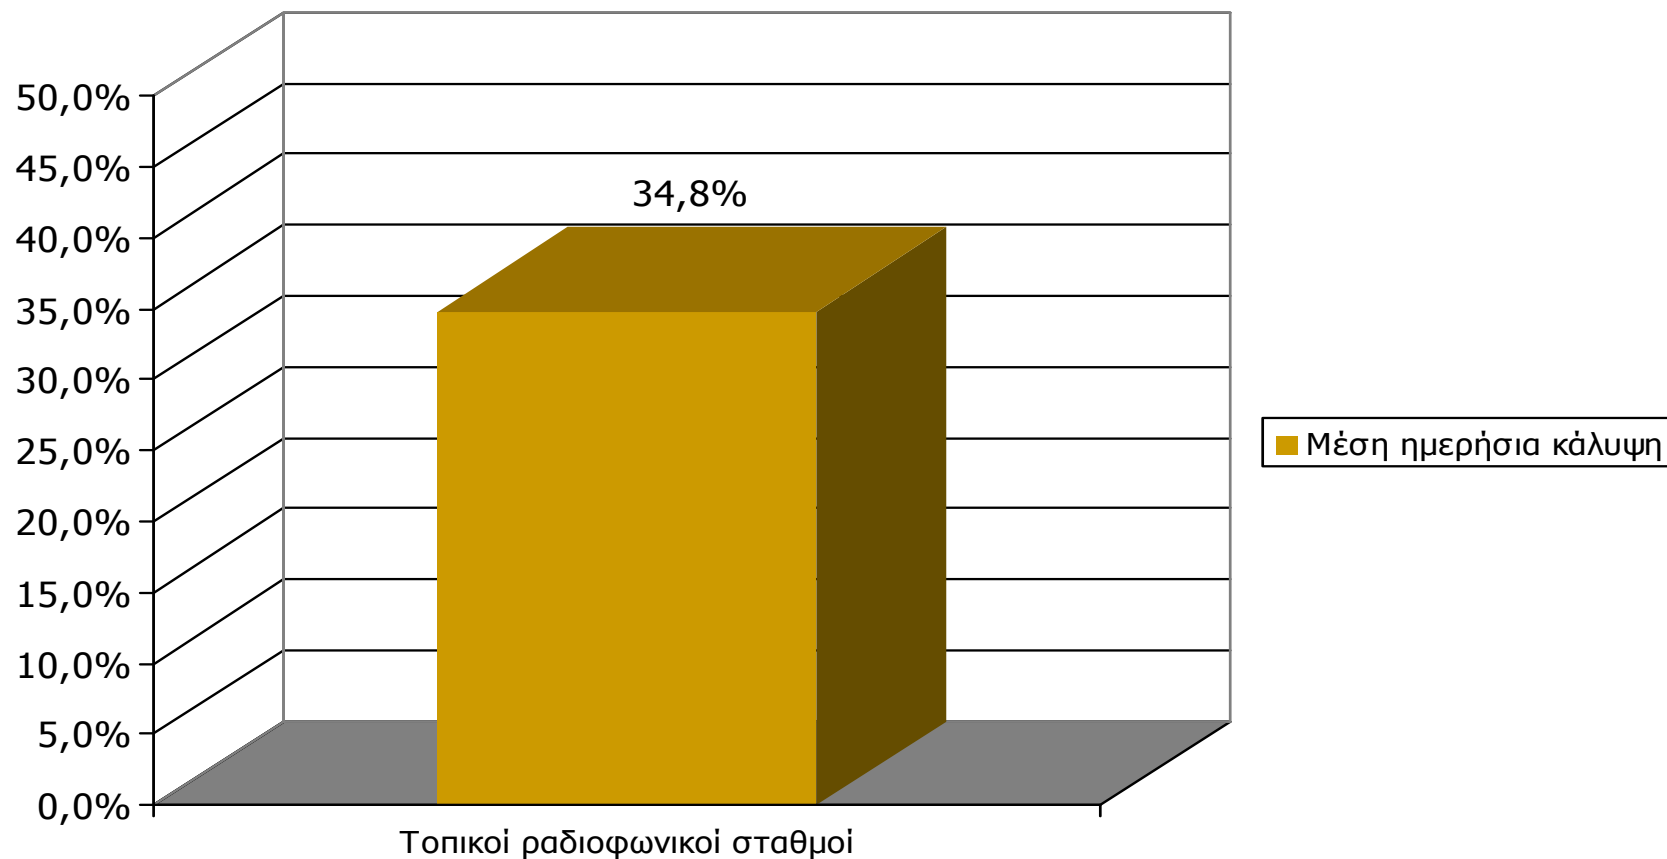

Μέση ημερήσια κάλυψη τοπικών Ρ/Σ Νομού Έβρου (χθες)

Μ.Ο.: 2.13 Ρ/Σ

Βάση = Σύνολο ερωτηθέντων (N=749)