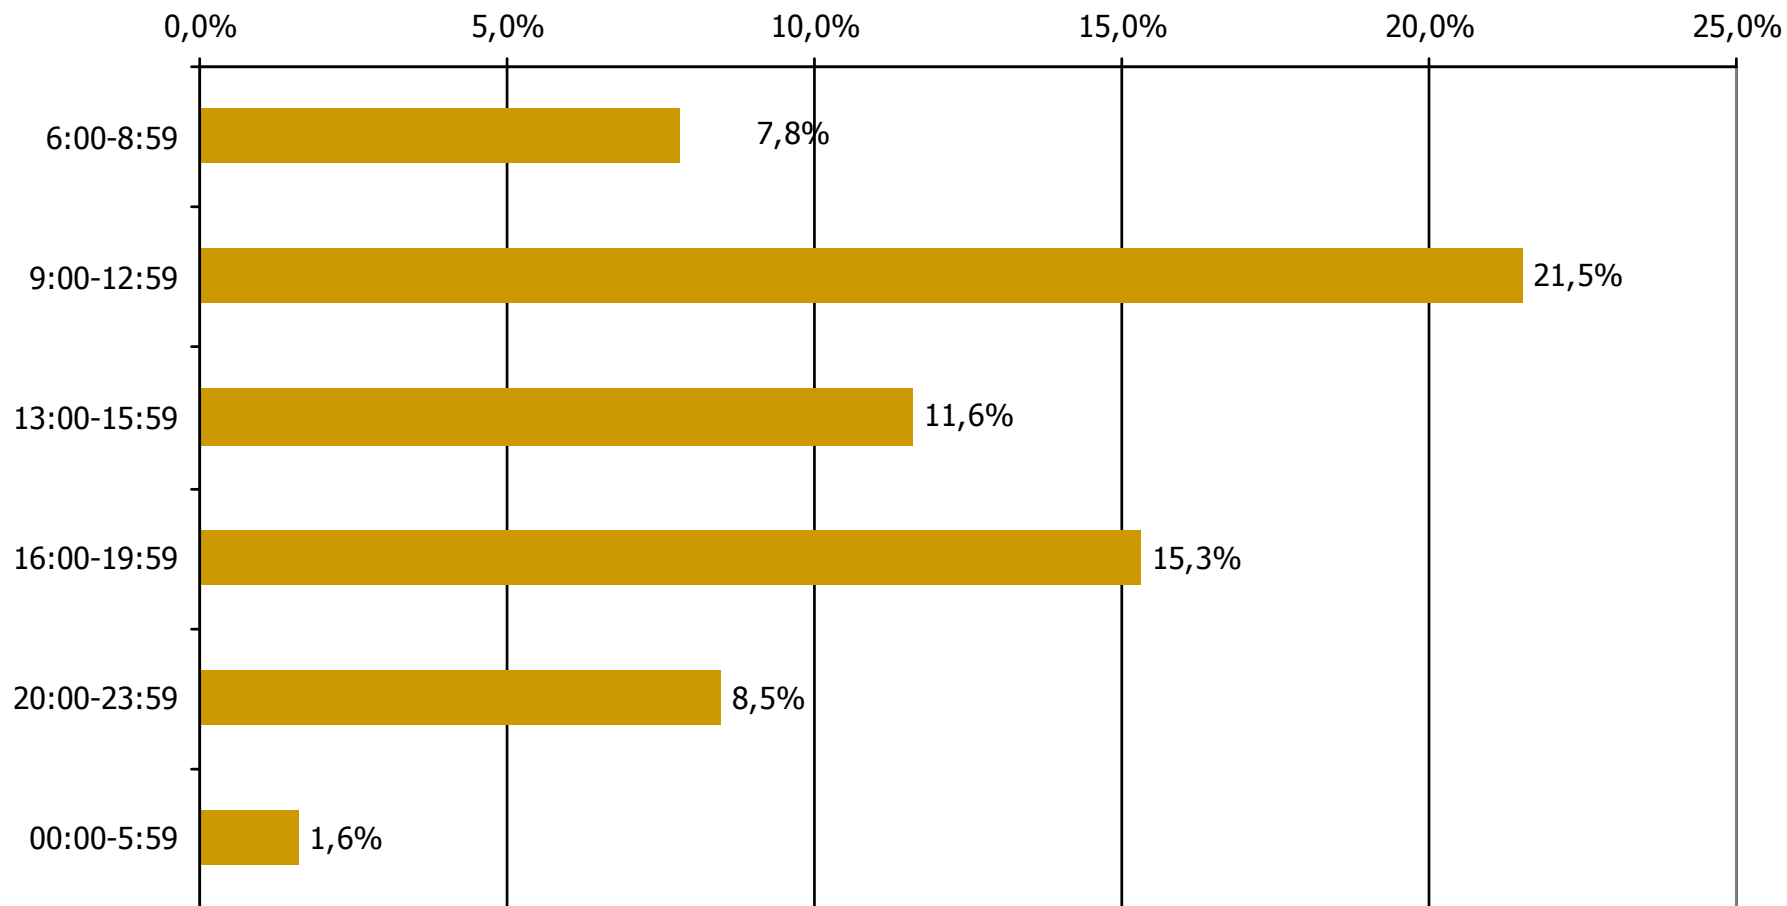

Μέση κάλυψη χρονικών ζωνών της ημέρας τοπικών Ρ/Σ Νομού Έβρου

Βάση = Σύνολο ερωτηθέντων (N=749)