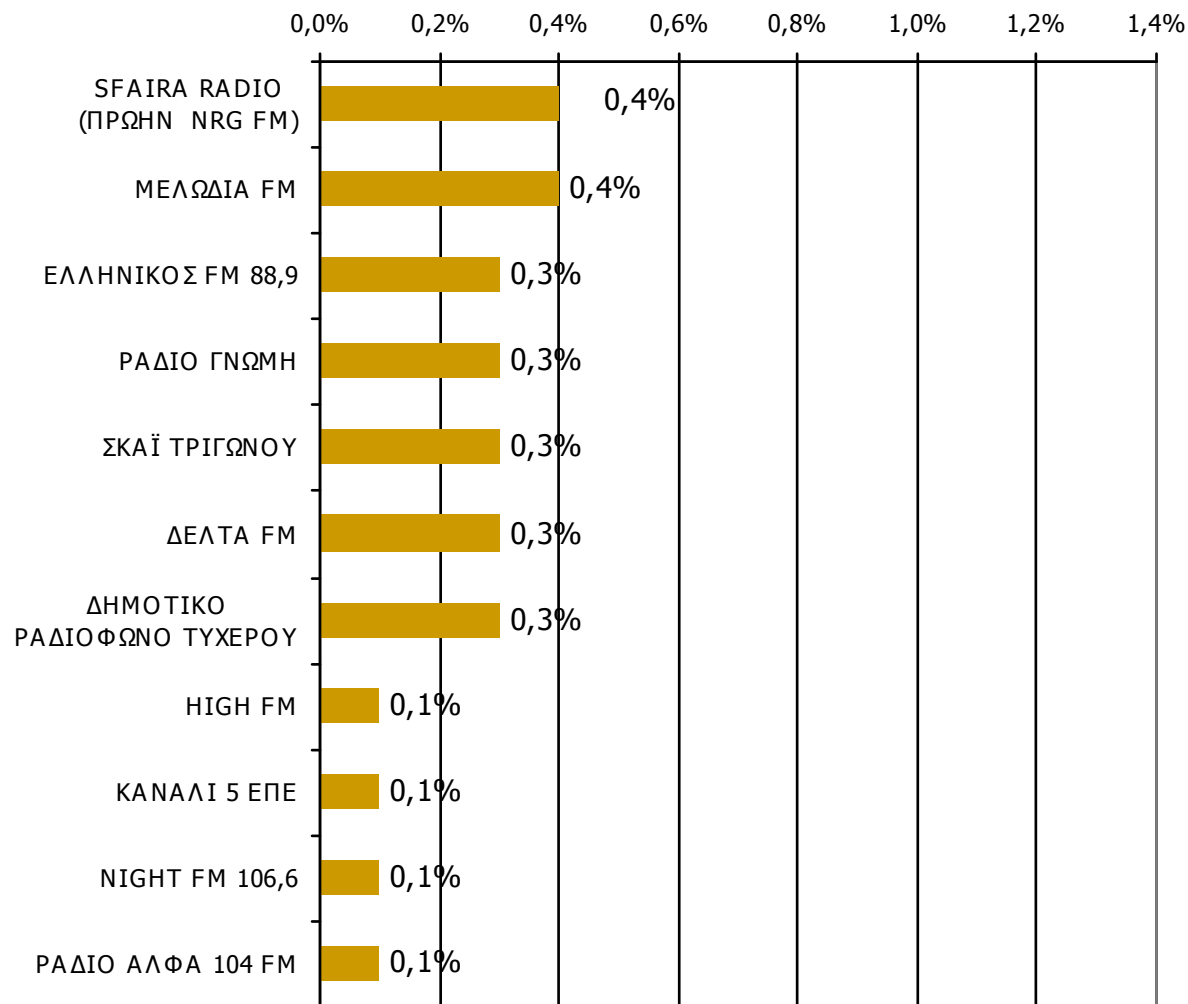

Μέση κάλυψη χρονικών ζωνών της ημέρας τοπικών Ρ/Σ Νομού Έβρου 20:00-23:59-2

Ποιες ώρες ακούσατε το ραδιοφωνικό σταθμό...

Βάση = Σύνολο ερωτηθέντων (N=749)

* Εμφανίζονται οι Ρ/Σ που αναφέρθηκαν στη συγκεκριμένη ζώνη