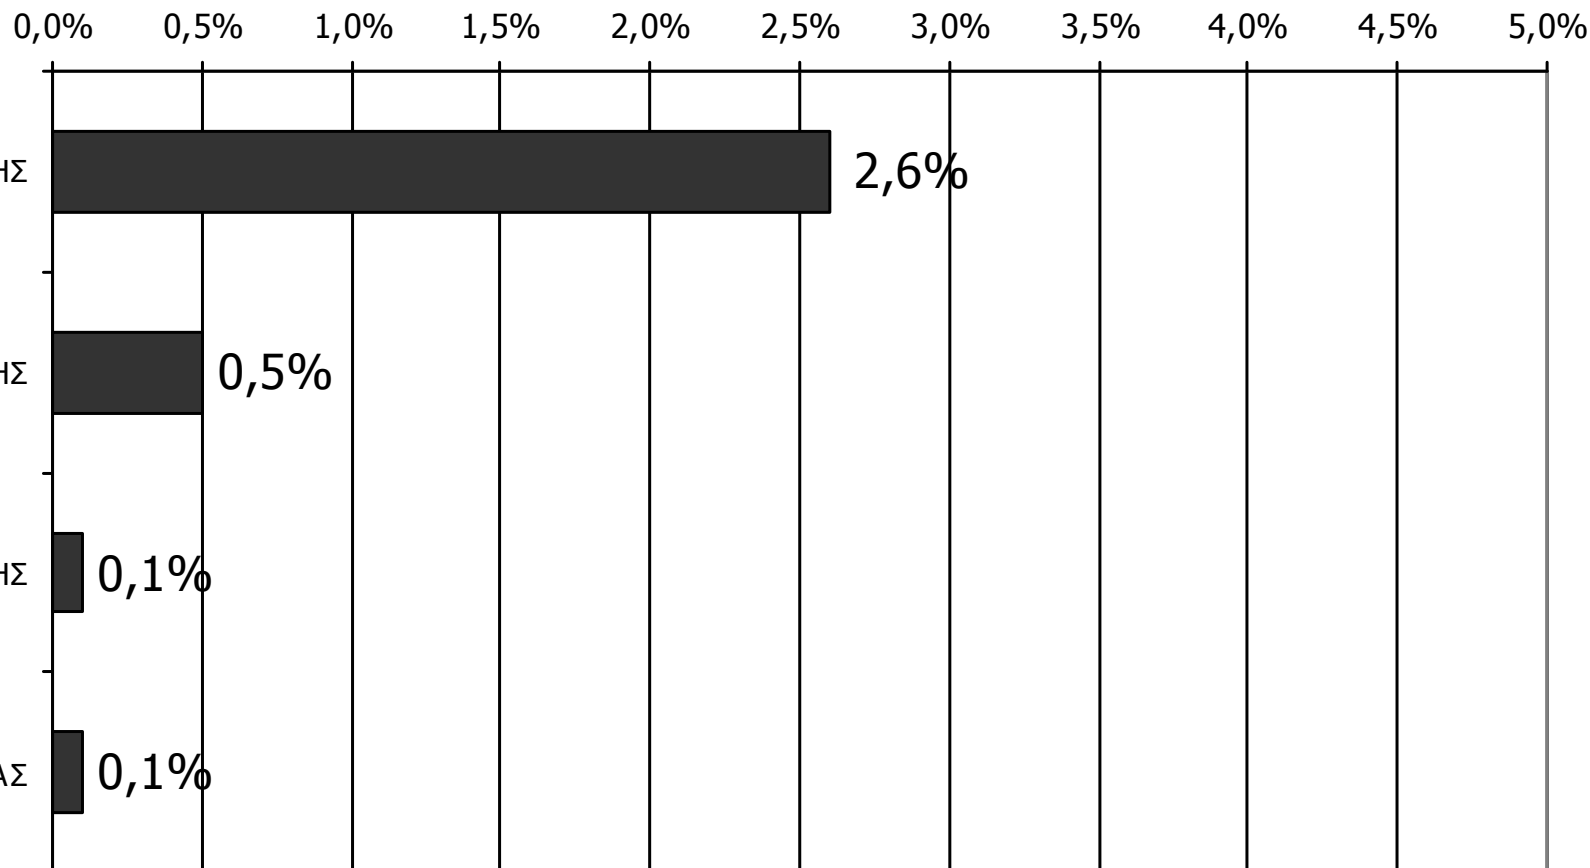

ΤΗΛΕΘΕΑΣΗ ΤΗΛΕΟΠΤΙΚΩΝ ΣΤΑΘΜΩΝ (λίγα λεπτά την τελευταία εβδομάδα)

Γενικά χθες παρακολουθήσατε άλλους τοπικούς τηλεοπτικούς σταθμούς που εκπέμπουν στο νομό σας; Αν ναι, ποιους;

(Δεν παρακολούθησαν: 96,8%)

Βάση = Σύνολο ερωτηθέντων (N=749)