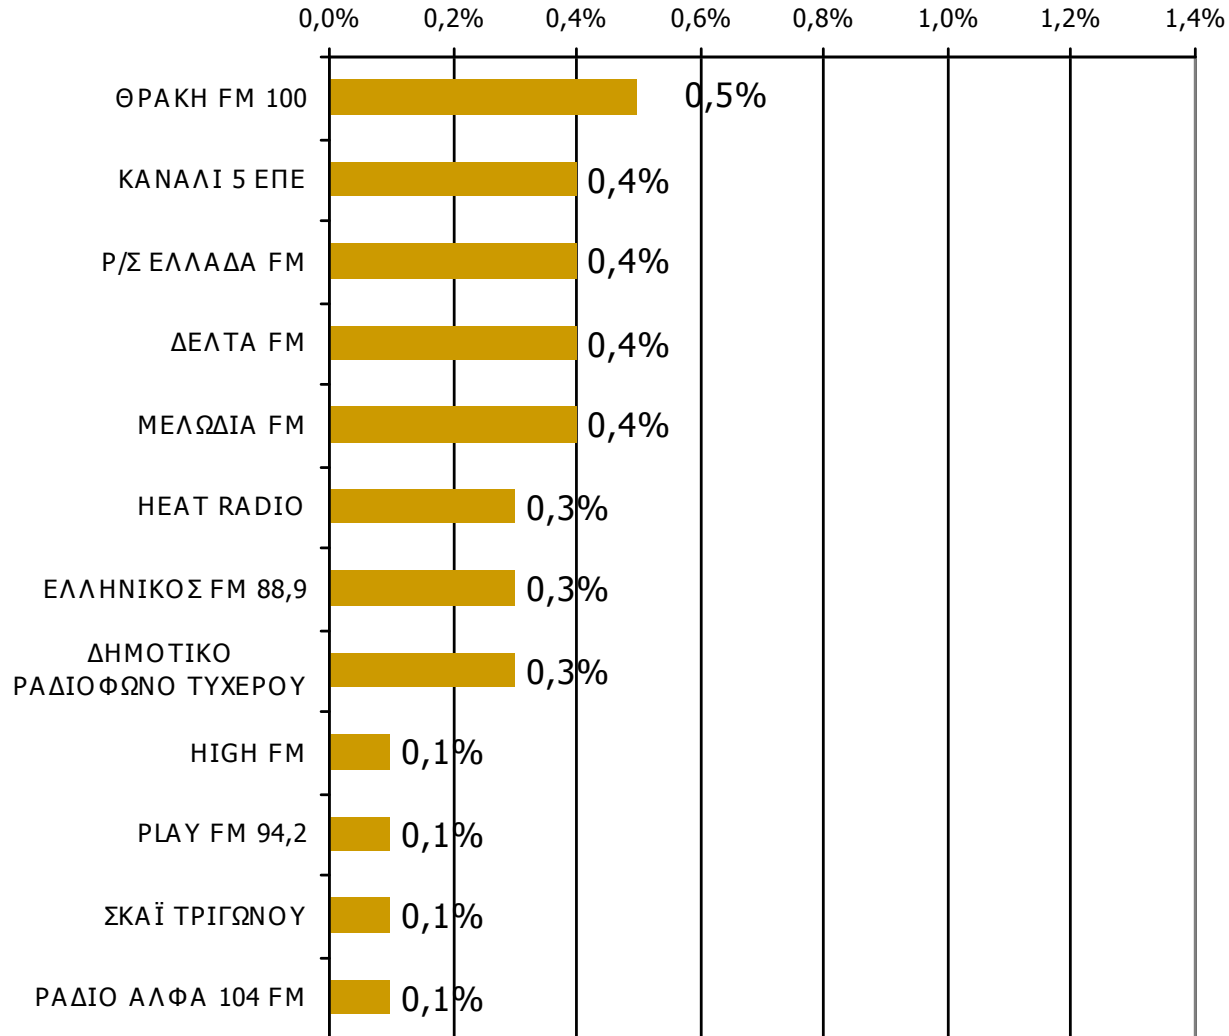

Μέση κάλυψη χρονικών ζωνών της ημέρας τοπικών Ρ/Σ Νομού Έβρου 6:00-8:59-2

Ποιες ώρες ακούσατε το ραδιοφωνικό σταθμό...

Βάση = Σύνολο ερωτηθέντων (N=749)

* Εμφανίζονται οι Ρ/Σ που αναφέρθηκαν στη συγκεκριμένη ζώνη