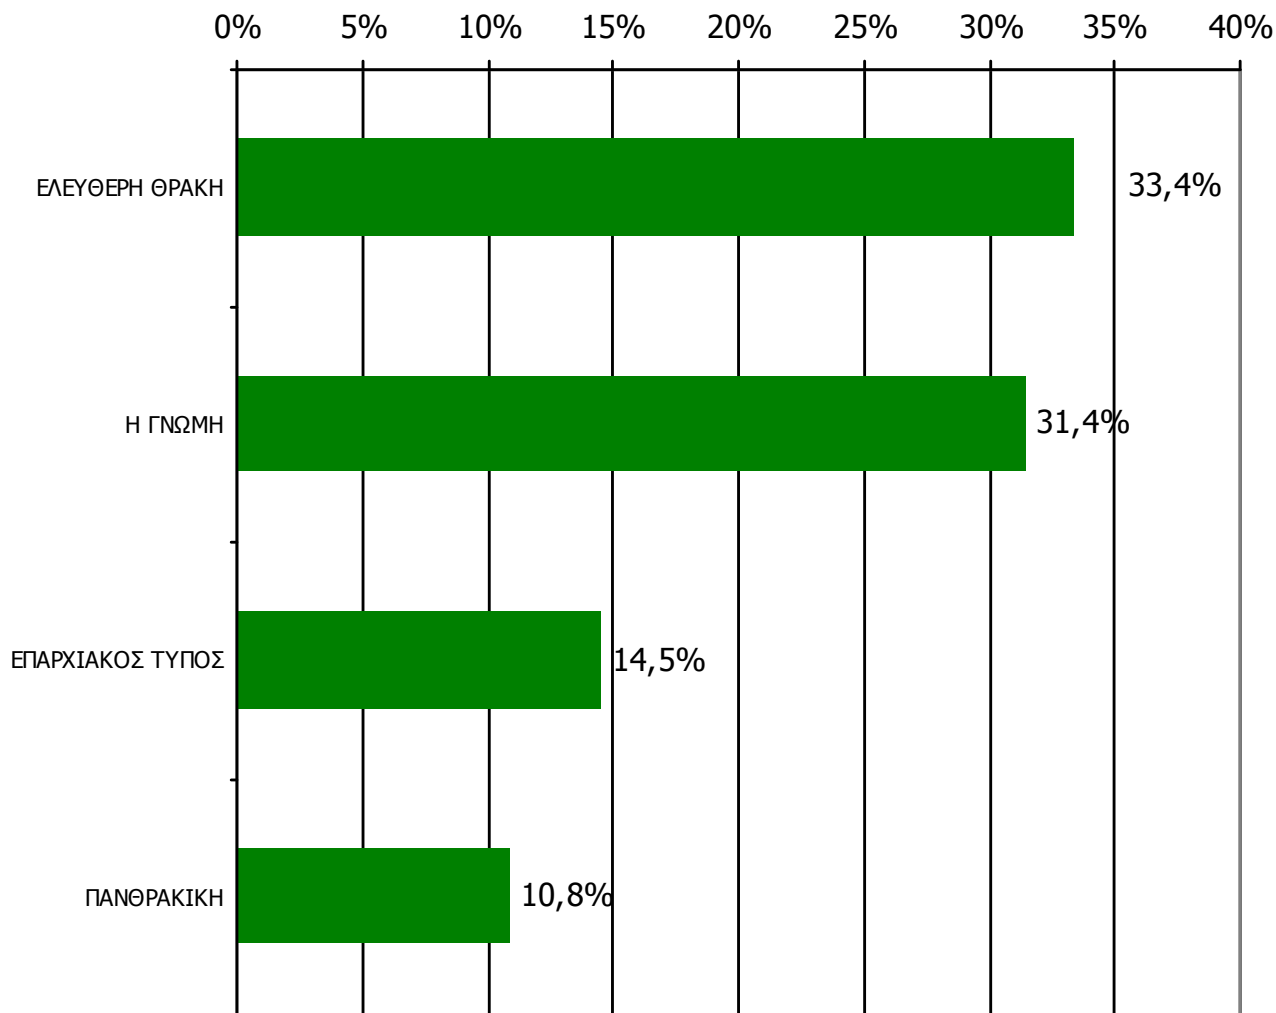

Αθροιστική αναγνωσιμότητα τριμήνου ημερήσιου τοπικού τύπου (έστω 2' το τελευταίο τρίμηνο) Νομού Έβρου

Θα σας διαβάσω μια σειρά από καθημερινές τοπικές εφημερίδες που εκδίδονται στο νομό σας και θέλω να μου πείτε για κάθε μία από αυτές, αν την έχετε διαβάσει ή ξεφυλλίσει για τουλάχιστον 2' το τελευταίο τρίμηνο

Βάση = Σύνολο ερωτηθέντων (N=749)