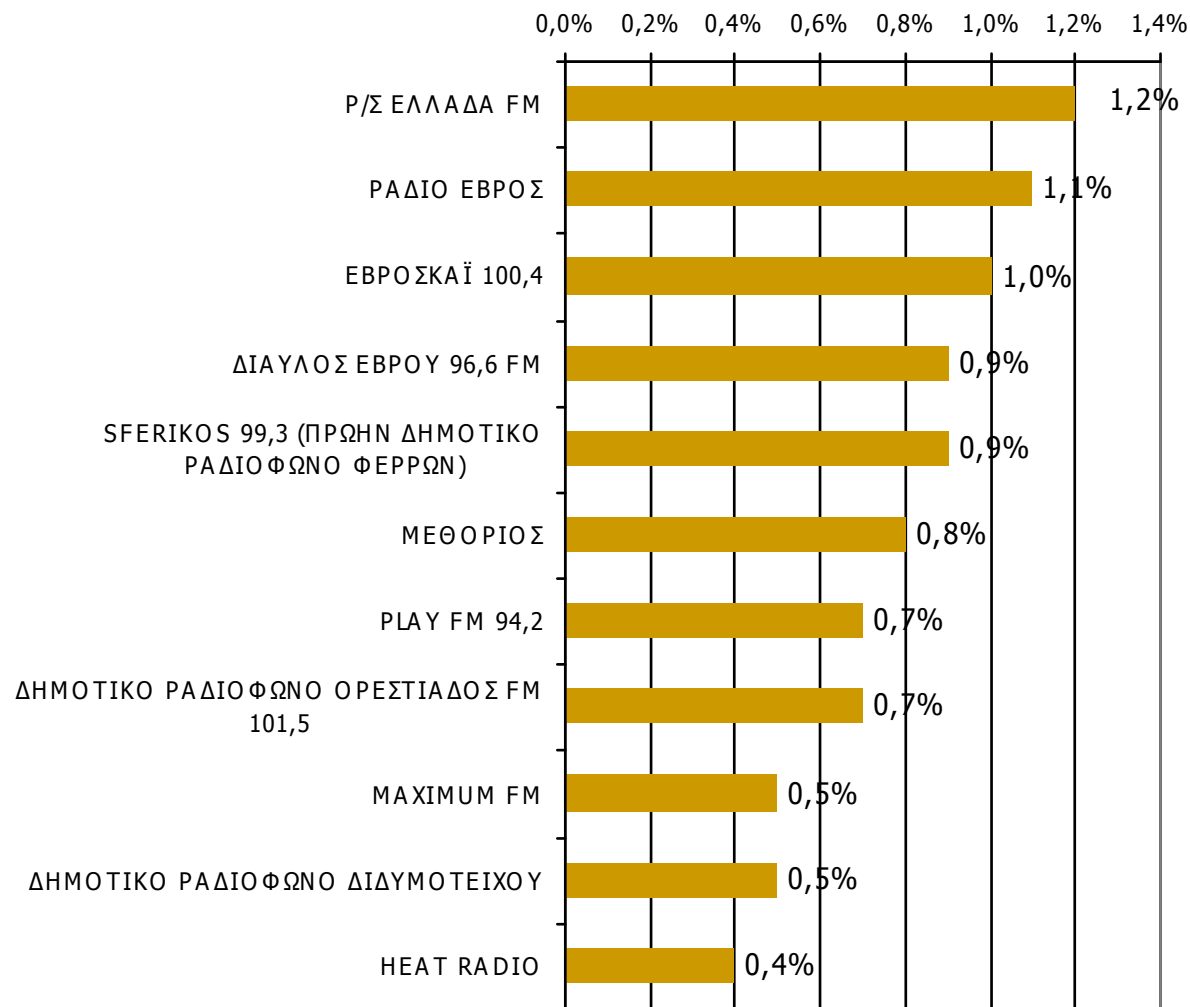

Μέση κάλυψη χρονικών ζωνών της ημέρας τοπικών Ρ/Σ Νομού Έβρου 20:00-23:59-1

Ποιες ώρες ακούσατε το ραδιοφωνικό σταθμό...

Βάση = Σύνολο ερωτηθέντων (N=749)

* Εμφανίζονται οι Ρ/Σ που αναφέρθηκαν στη συγκεκριμένη ζώνη