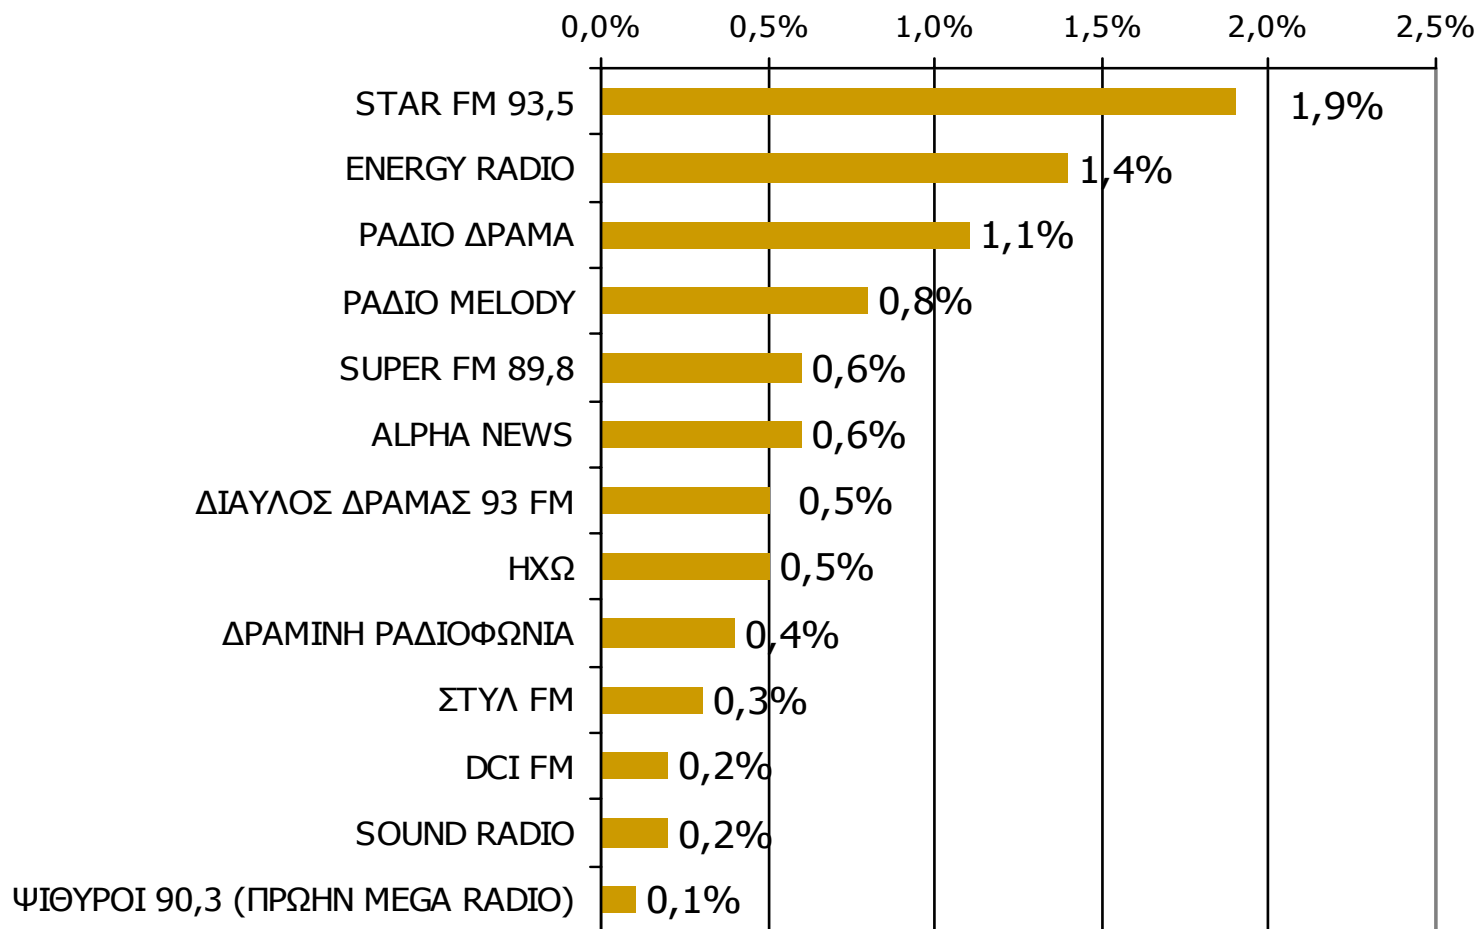

Μέση κάλυψη χρονικών ζωνών της ημέρας τοπικών Ρ/Σ Νομού Δράμας 20:00-23:59

Ποιες ώρες ακούσατε το ραδιοφωνικό σταθμό...

* Εμφανίζονται οι Ρ/Σ που αναφέρθηκαν στη συγκεκριμένη ζώνη

Βάση = Σύνολο ερωτηθέντων (N=650)