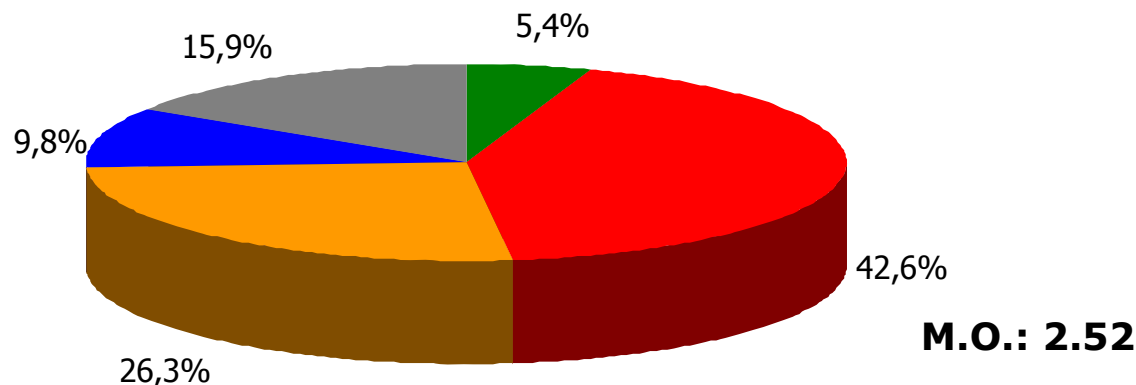

- Πολύ ικανοποιημένος/η
- Αρκετά ικανοποιημένος/η
- Λίγο ικανοποιημένος/η
- Καθόλου ικανοποιημένος/η
- ΔΓ/ΔΑ

Τηλεοπτικοί σταθμοί

Βάση = Σύνολο ερωτηθέντων (N=650)

Γενική ικανοποίηση από ποιότητα ενημέρωσης Τηλεοπτικών Σταθμών Γειτονικών Νομών [3]