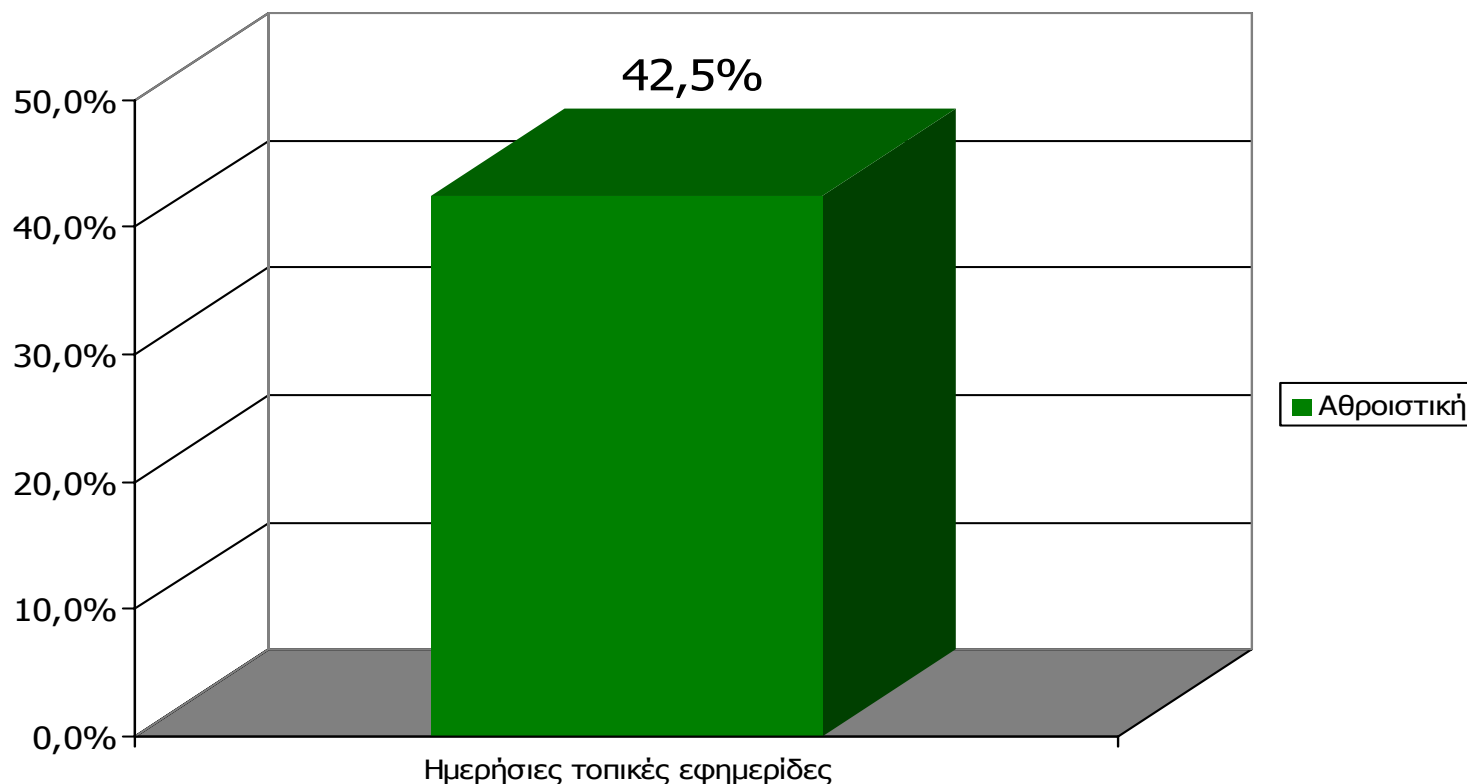

Αθροιστική αναγνωσιμότητα τριμήνου ημερήσιου τοπικού τύπου (έστω 2' το τελευταίο τρίμηνο) Νομού Δράμας

Μ.Ο.: 1.79 Εφημερίδες

Βάση = Σύνολο ερωτηθέντων (N=650)