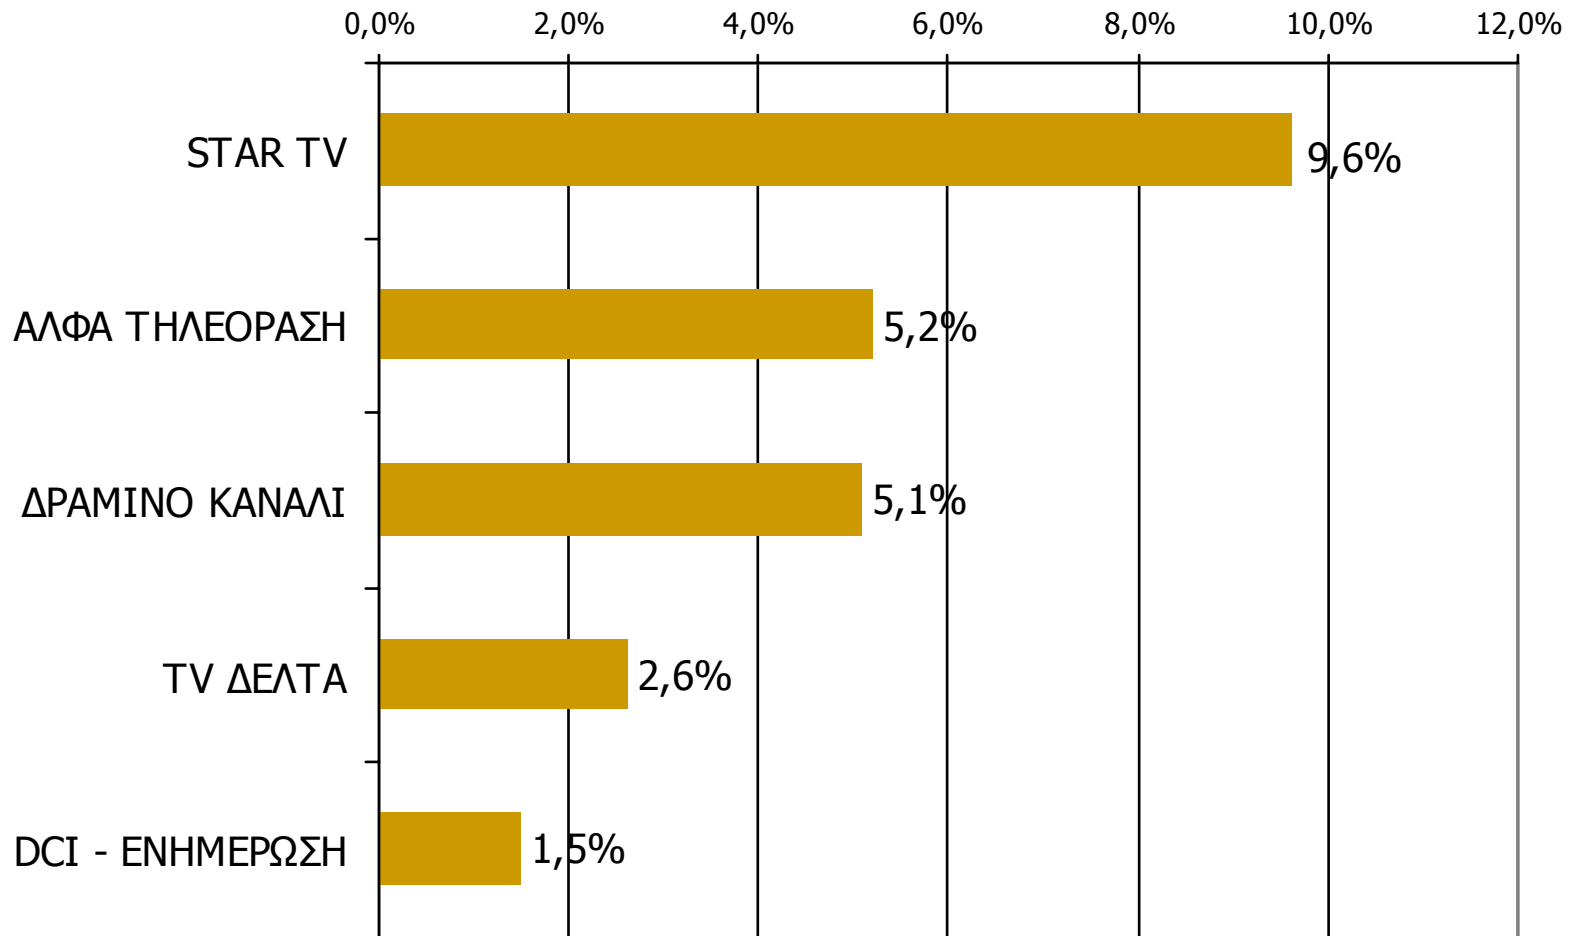

Μέση κάλυψη χρονικών ζωνών της ημέρας τοπικών τηλεοπτικών σταθμών Νομού Δράμας 16:00-19:59

Ποιες ώρες παρακολουθήσατε τον τηλεοπτικό σταθμό...

Βάση = Σύνολο ερωτηθέντων (N=650)