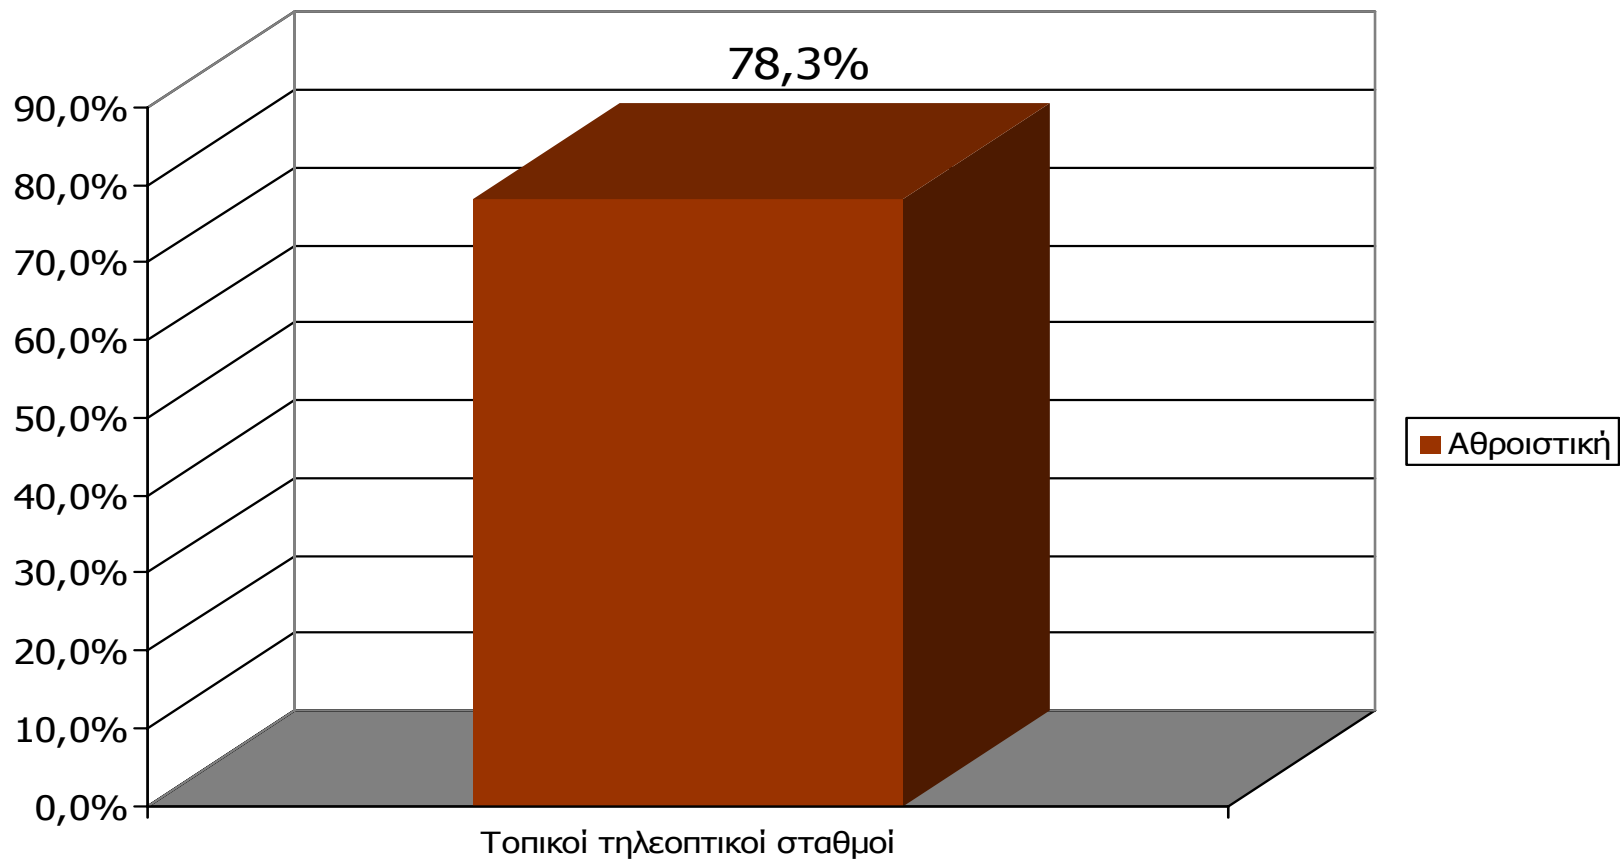

Αθροιστική τηλεθέαση εβδομάδας τοπικών τηλεοπτικών σταθμών Νομού Δράμας (λίγα λεπτά την τελευταία εβδομάδα)

Μ.Ο.: 2.49 Τ/Σ

Βάση = Σύνολο ερωτηθέντων (N=650)