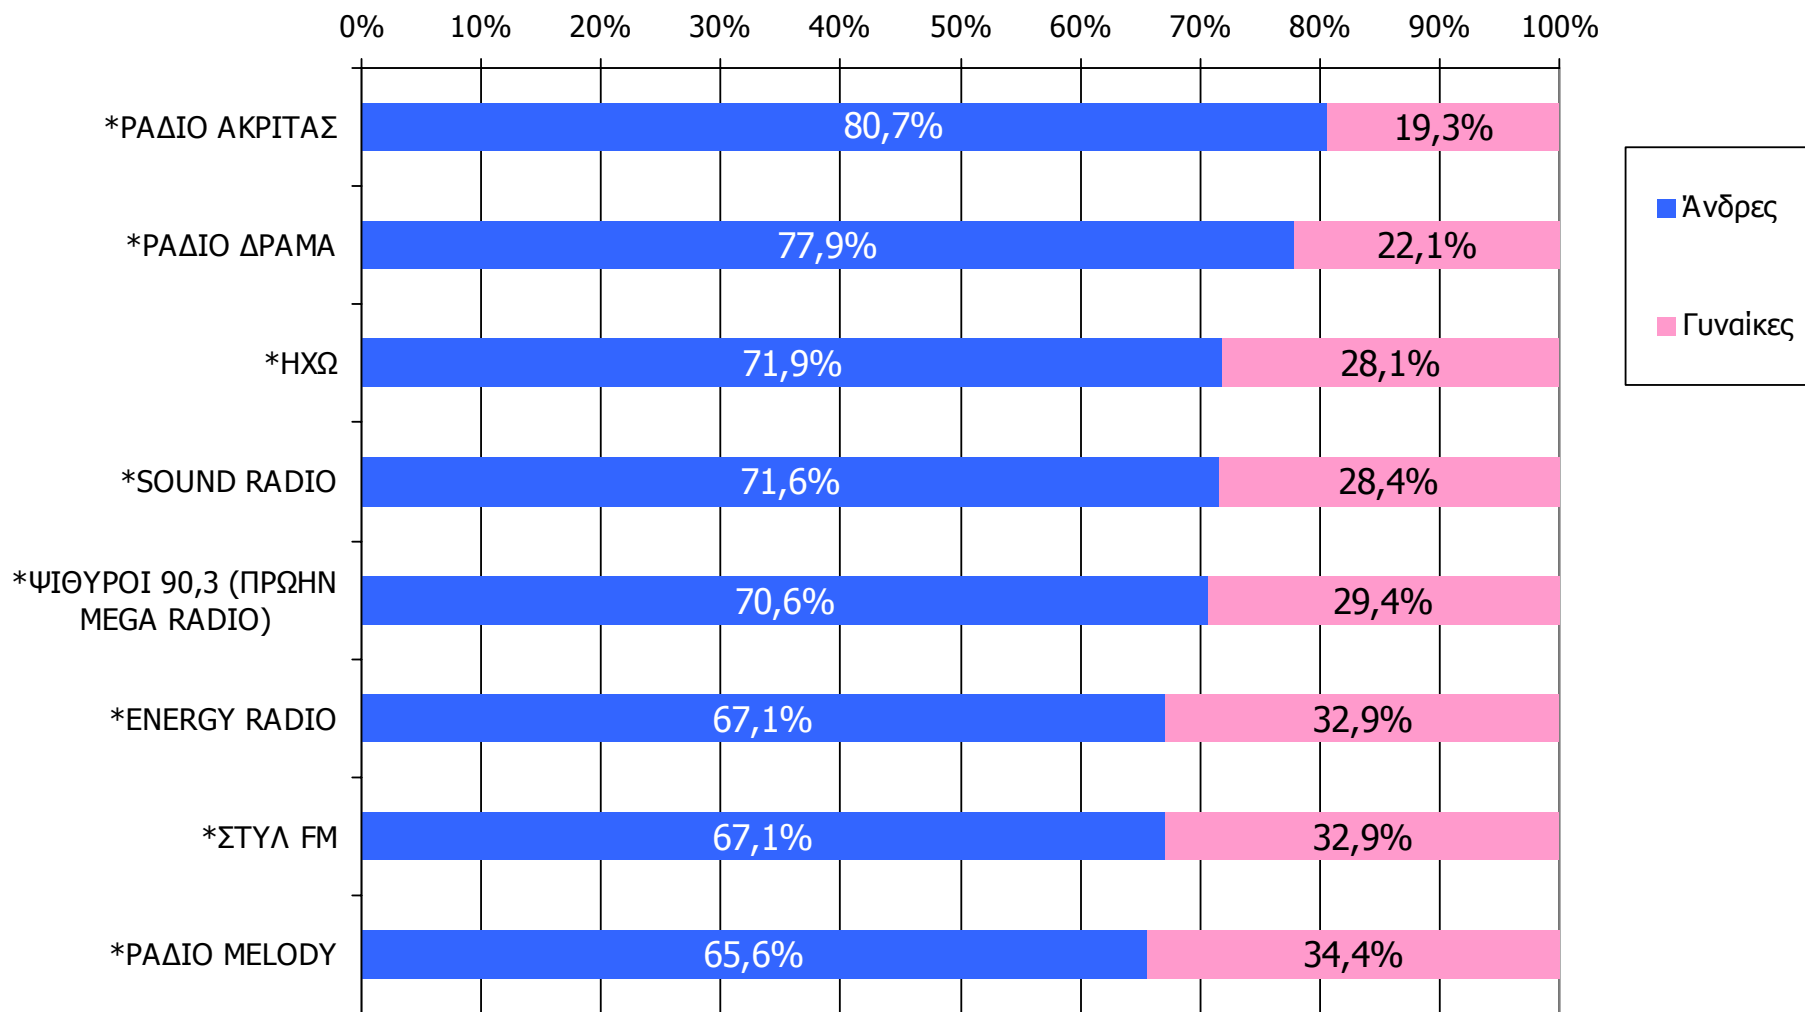

Μέση ημερήσια κάλυψη τοπικών Ρ/Σ Νομού Δράμας – Φύλο/ Προφίλ - 1

Τον ραδιοφωνικό σταθμό... τον ακούσατε χτες;

Βάση = Ακροατές (χθες) κάθε σταθμού

* Ενδεικτικά στοιχεία – Βάση μικρότερη των 60 ατόμων