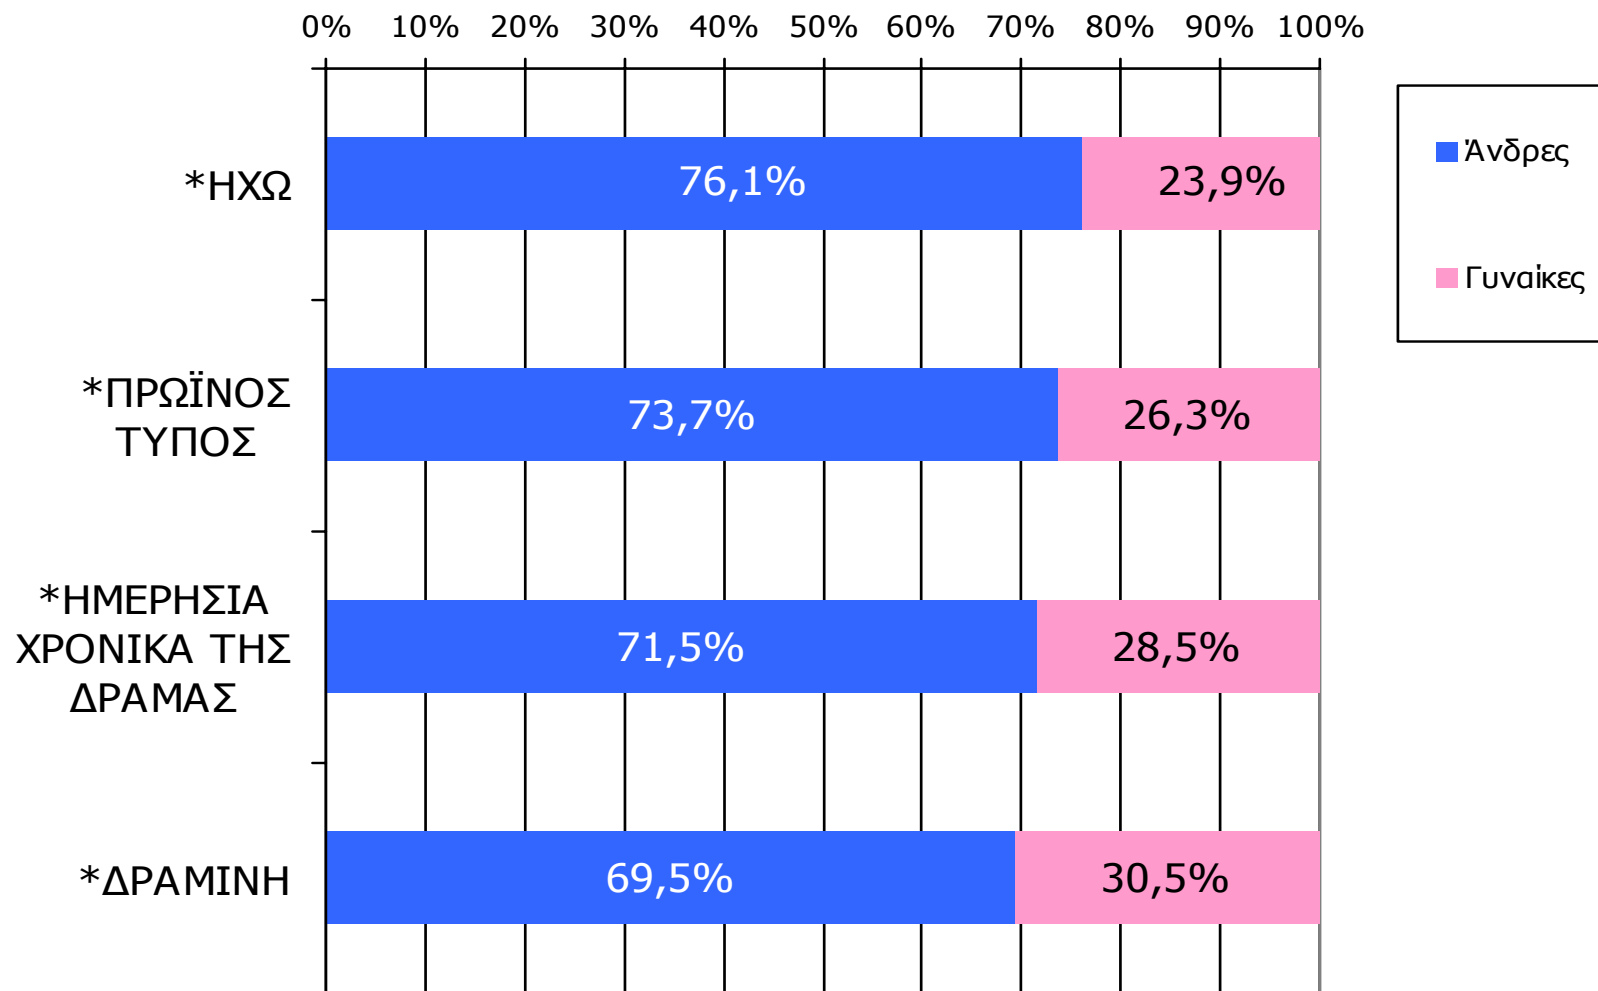

Αναγνωσιμότητα μέσου τεύχους ημερήσιου τοπικού τύπου Νομού Δράμας - Φύλο/ Προφίλ

Πότε την διαβάσατε τελευταία φορά; (Χθες ή την τελευταία φορά που κυκλοφόρησε)

Βάση = Αναγνώστες (μέσου τεύχους) κάθε τίτλου

* Ενδεικτικά στοιχεία – Βάση μικρότερη των 60 ατόμων