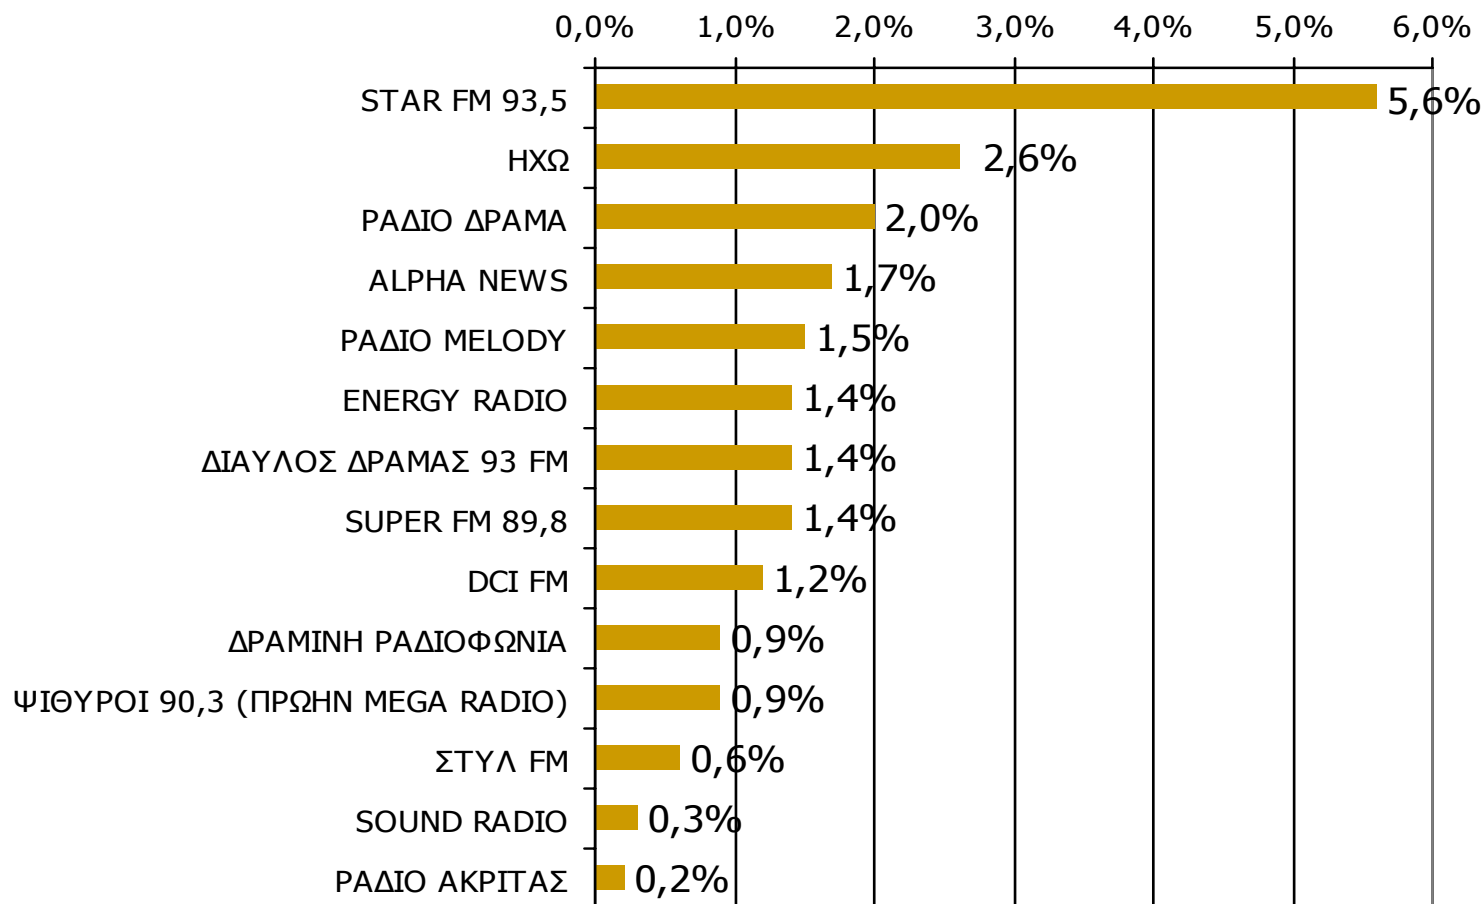

Μέση κάλυψη χρονικών ζωνών της ημέρας τοπικών Ρ/Σ Νομού Δράμας 9:00-12:59

Ποιες ώρες ακούσατε το ραδιοφωνικό σταθμό...

* Εμφανίζονται οι Ρ/Σ που αναφέρθηκαν στη συγκεκριμένη ζώνη

Βάση = Σύνολο ερωτηθέντων (N=650)