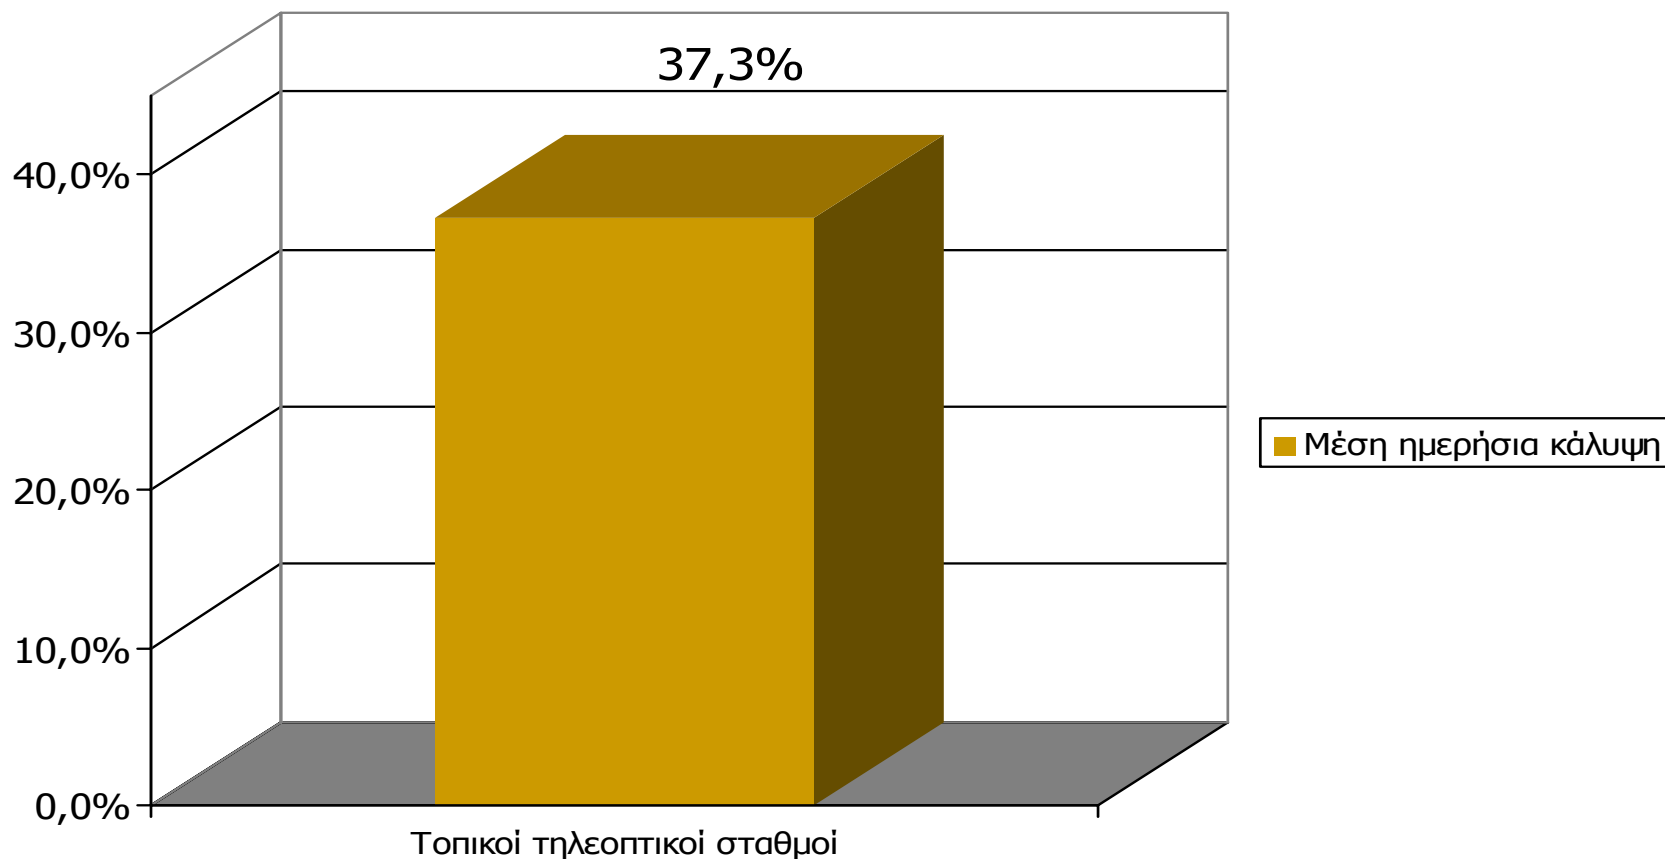

Μέση ημερήσια κάλυψη τοπικών τηλεοπτικών σταθμών Νομού Δράμας (χθες)

Μ.Ο.: 1.89 Τ/Σ

Βάση = Σύνολο ερωτηθέντων (N=650)