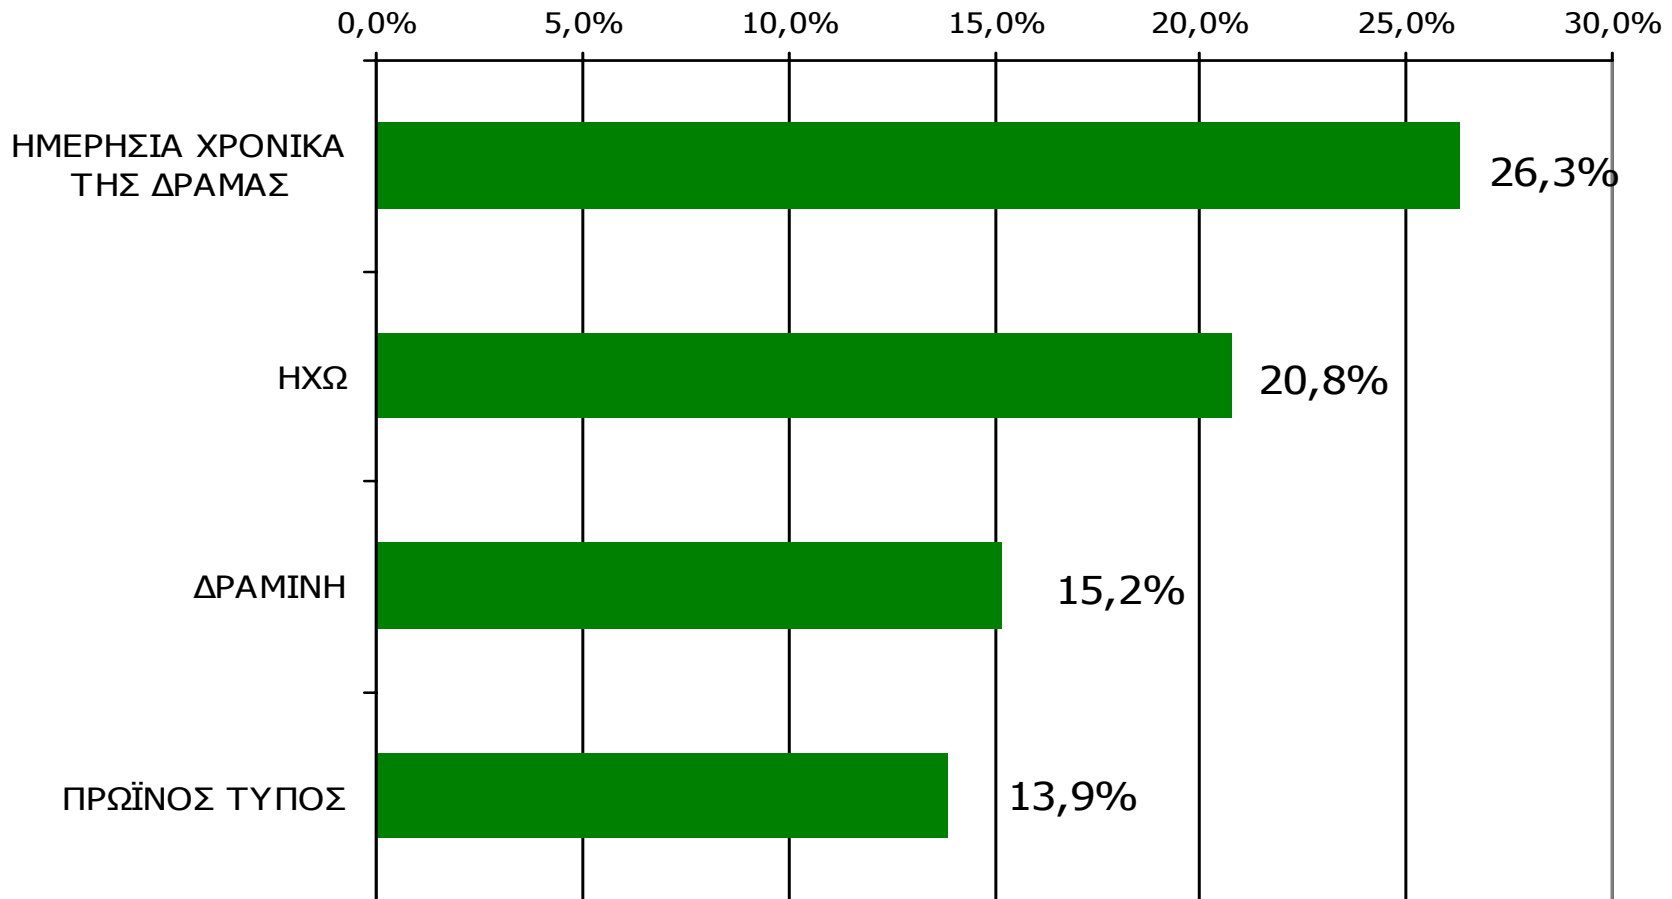

Θα σας διαβάσω μια σειρά από καθημερινές τοπικές εφημερίδες που εκδίδονται στο νομό σας και θέλω να μου πείτε για κάθε μία από αυτές, αν την έχετε διαβάσει ή ξεφυλλίσει για τουλάχιστον 2' το τελευταίο τρίμηνο