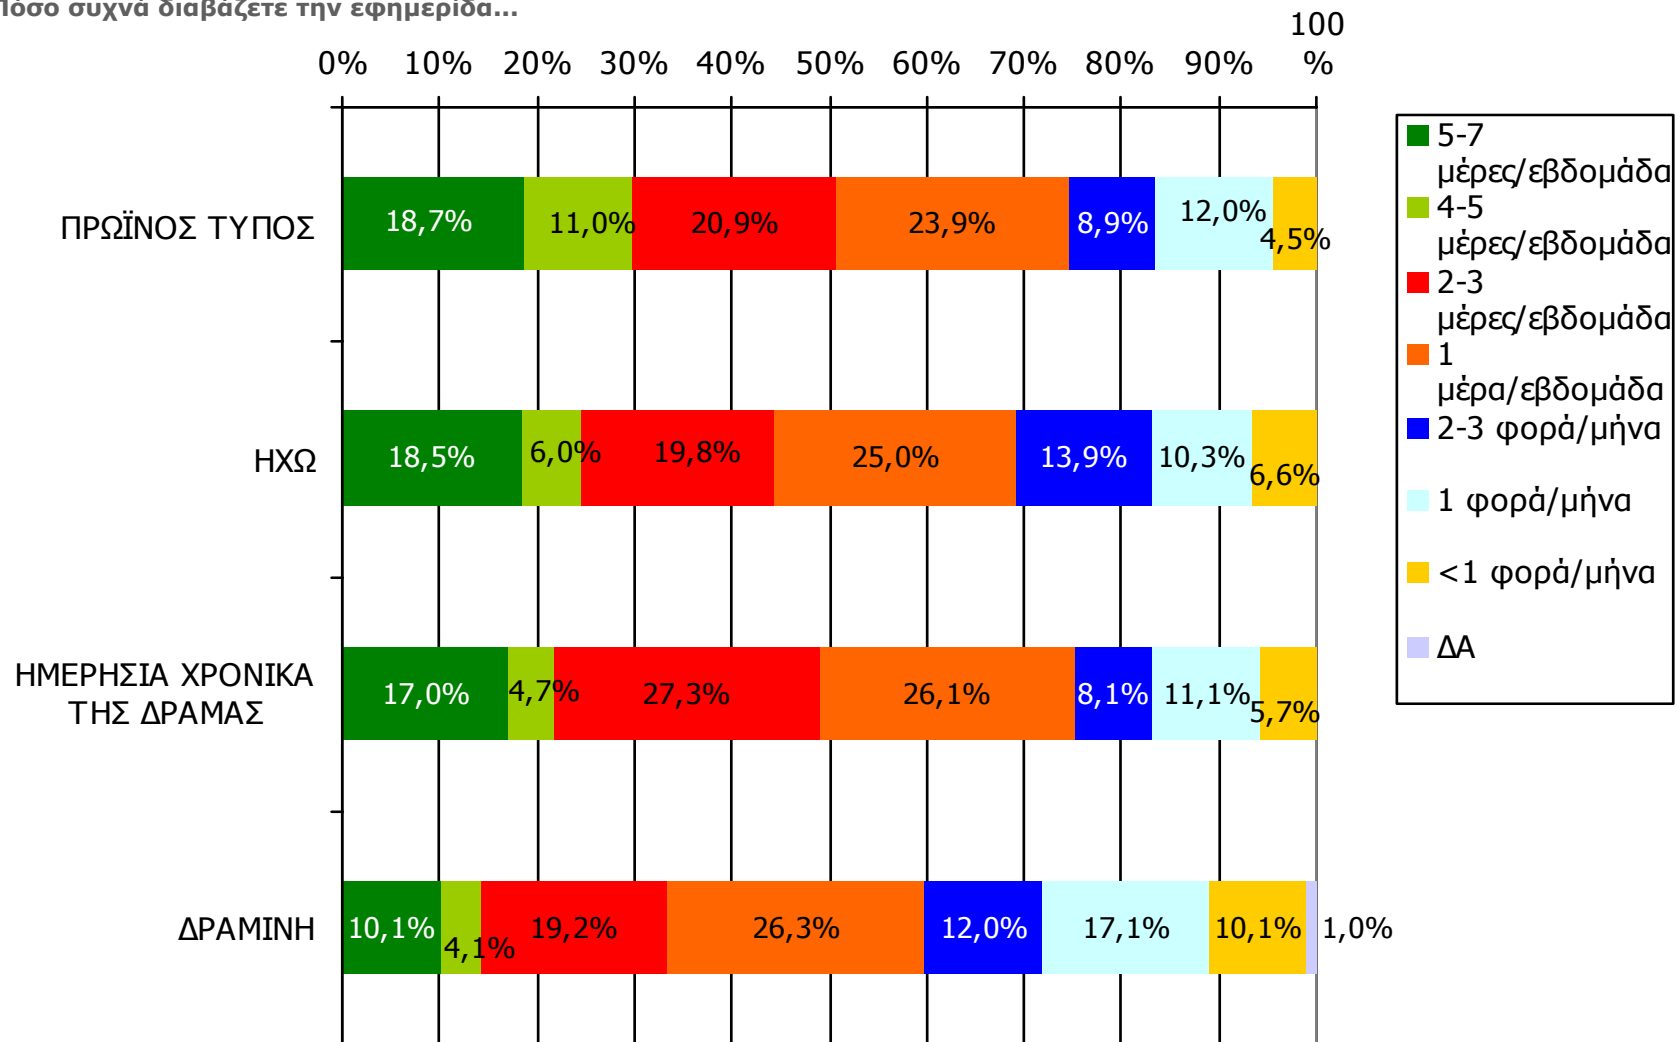

**Αθροιστική αναγνωσιμότητα τριμήνου ημερήσιου τοπικού τύπου
(έστω 2' το τελευταίο τρίμηνο) Νομού Δράμας
Προβολές στον πληθυσμό 15 ετών και άνω**

Πληθυσμός Νομού Δράμας, 15 ετών και άνω: 85.885 άτομα	Προβολή στον πληθυσμό 15 ετών και άνω	95% Διάστημα Εμπιστοσύνης	
		Κάτω φράγμα	Άνω φράγμα
ΗΜΕΡΗΣΙΑ ΧΡΟΝΙΚΑ ΤΗΣ ΔΡΑΜΑΣ	23.000	20.000	26.000
ΗΧΩ	18.000	15.000	21.000
ΔΡΑΜΙΝΗ	13.000	11.000	15.000
ΠΡΩΪΝΟΣ ΤΥΠΟΣ	12.000	10.000	14.000

ΣΥΧΝΟΤΗΤΑ ΑΝΑΓΝΩΣΗΣ ΗΜΕΡΗΣΙΩΝ ΕΦΗΜΕΡΙΔΩΝ Νομού Δράμας (έστω 2' το τελευταίο τρίμηνο)

Πόσο συχνά διαβάζετε την εφημερίδα...

Βάση = Αναγνώστες (τριμήνου) κάθε τίτλου