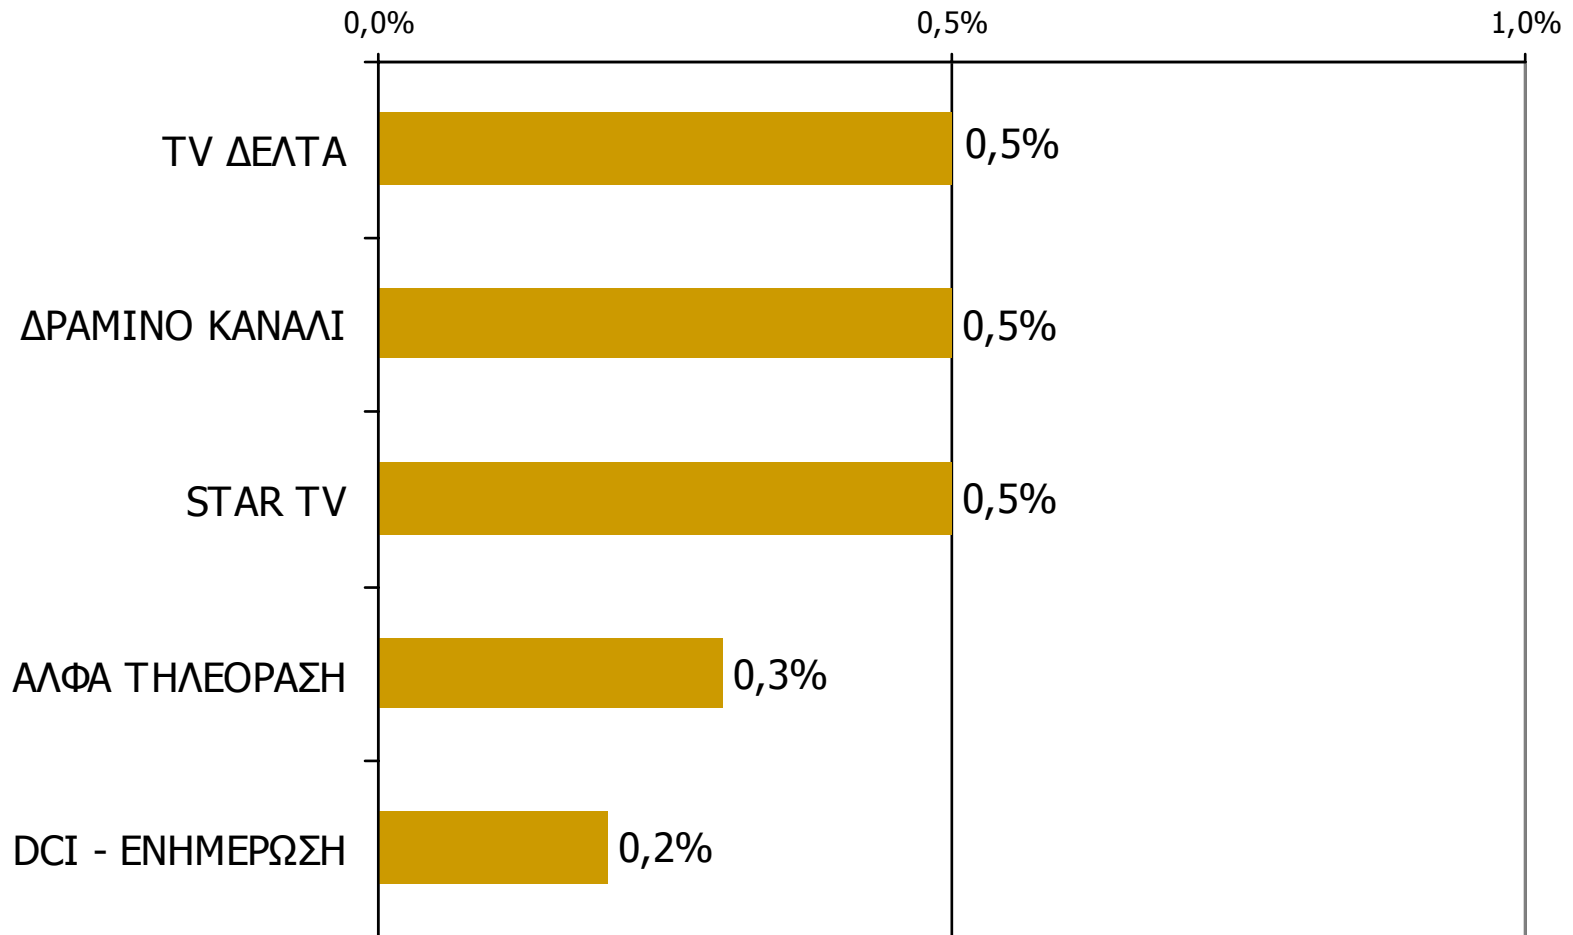

Μέση κάλυψη χρονικών ζωνών της ημέρας τοπικών τηλεοπτικών σταθμών Νομού Δράμας 00:00-05:59

Ποιες ώρες παρακολουθήσατε τον τηλεοπτικό σταθμό...

Βάση = Σύνολο ερωτηθέντων (N=650)