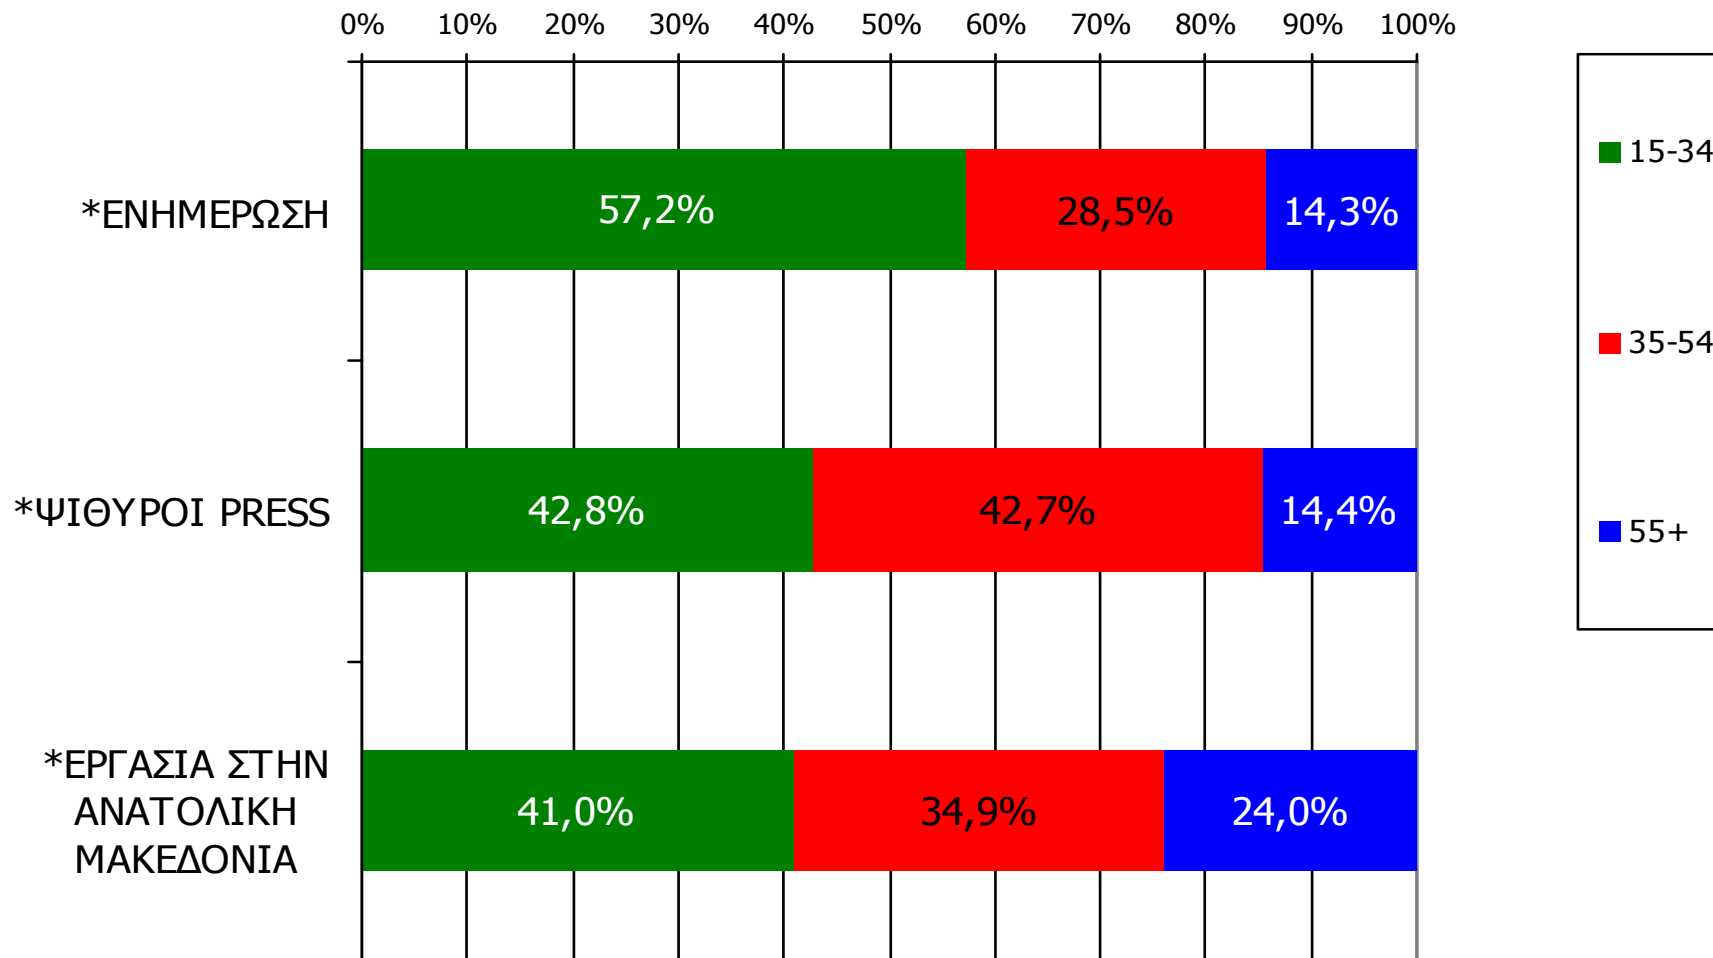

Αναγνωσιμότητα μέσου τεύχους εβδομαδιαίου τοπικού τύπου Νομού Δράμας - Ηλικία/ Προφίλ

Πότε την διαβάσατε τελευταία φορά; (Την τελευταία εβδομάδα)

Βάση = Αναγνώστες (μέσου τεύχους) κάθε τίτλου

* Ενδεικτικά στοιχεία – Βάση μικρότερη των 60 ατόμων