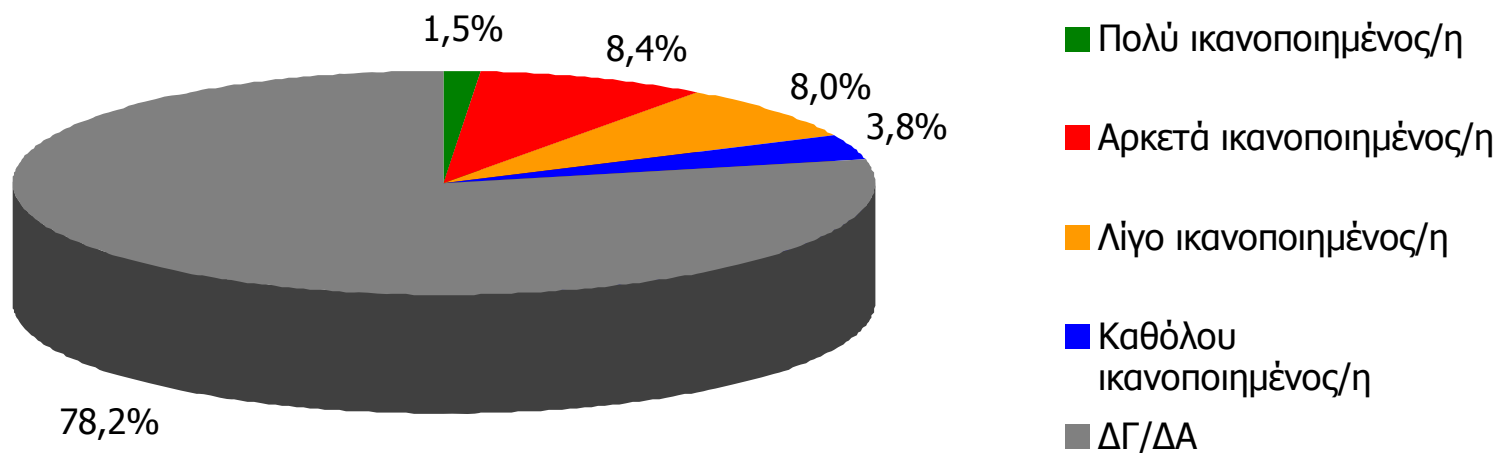

Γενική ικανοποίηση από ποιότητα ενημέρωσης Τηλεοπτικών Σταθμών Γειτονικών Νομών [3]

Γενικά πόσο ικανοποιημένος/η αισθάνεστε από την ποιότητα της ενημέρωσης που παρέχουν οι Τηλεοπτικοί σταθμοί που εκπέμπουν από γειτονικούς Νομούς;

Τηλεοπτικοί σταθμοί γειτονικών Νομών

M.O.: 2.35

Βάση = Σύνολο ερωτηθέντων (N=650)