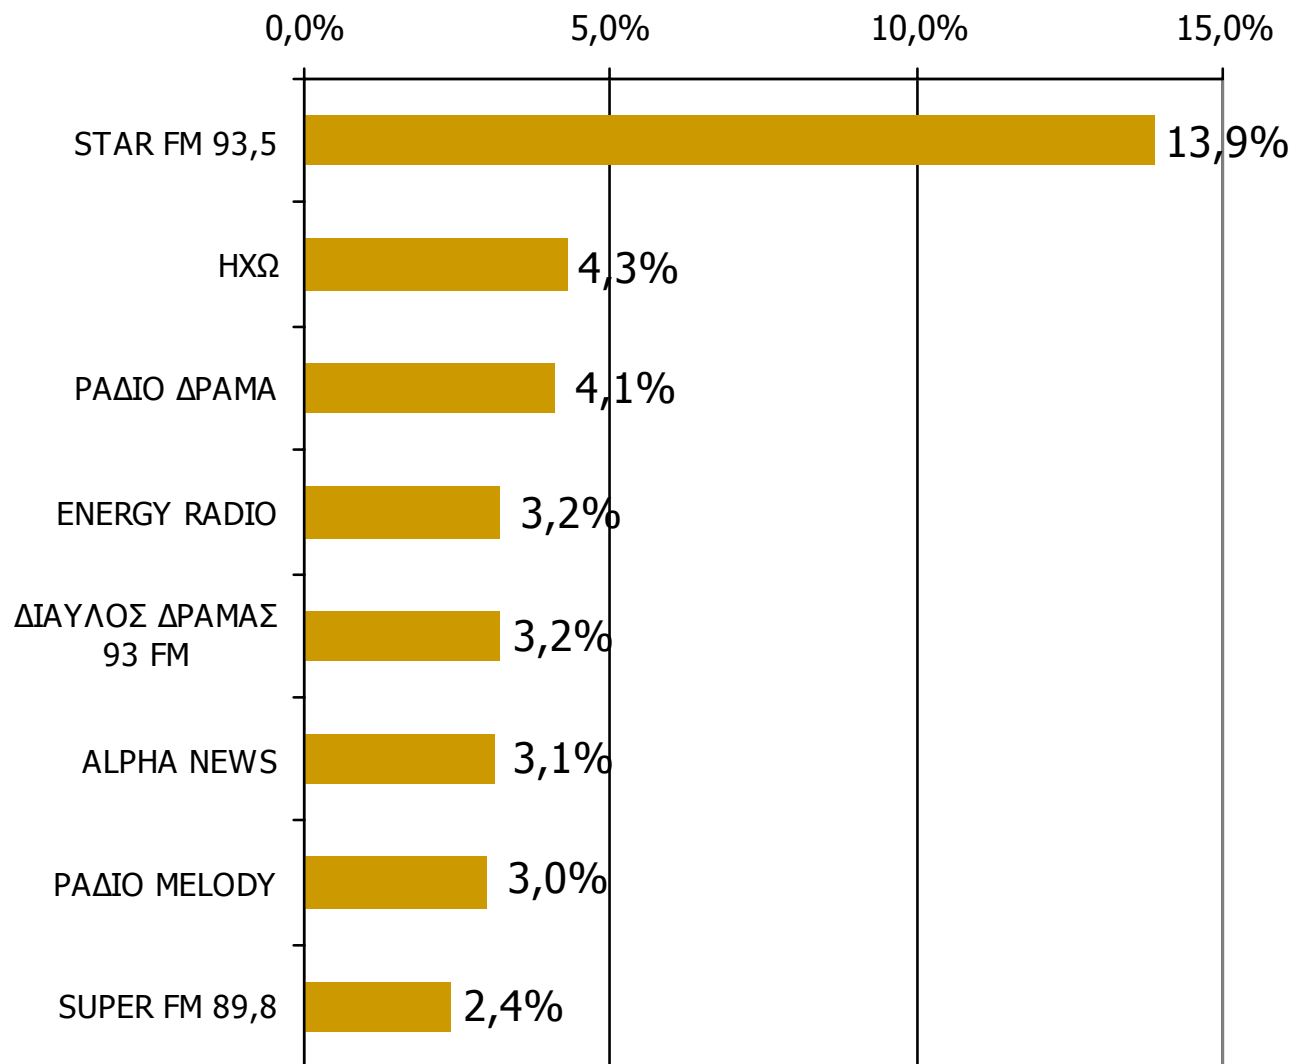

Μέση ημερήσια κάλυψη τοπικών Ρ/Σ Νομού Δράμας (χθες)

Μ.Ο.: 1.71 Ρ/Σ

Βάση = Σύνολο ερωτηθέντων (N=650)

Μέση ημερήσια κάλυψη τοπικών Ρ/Σ Νομού Δράμας - 1

Τον ραδιοφωνικό σταθμό... τον ακούσατε χτες;

Βάση = Σύνολο ερωτηθέντων (N=650)