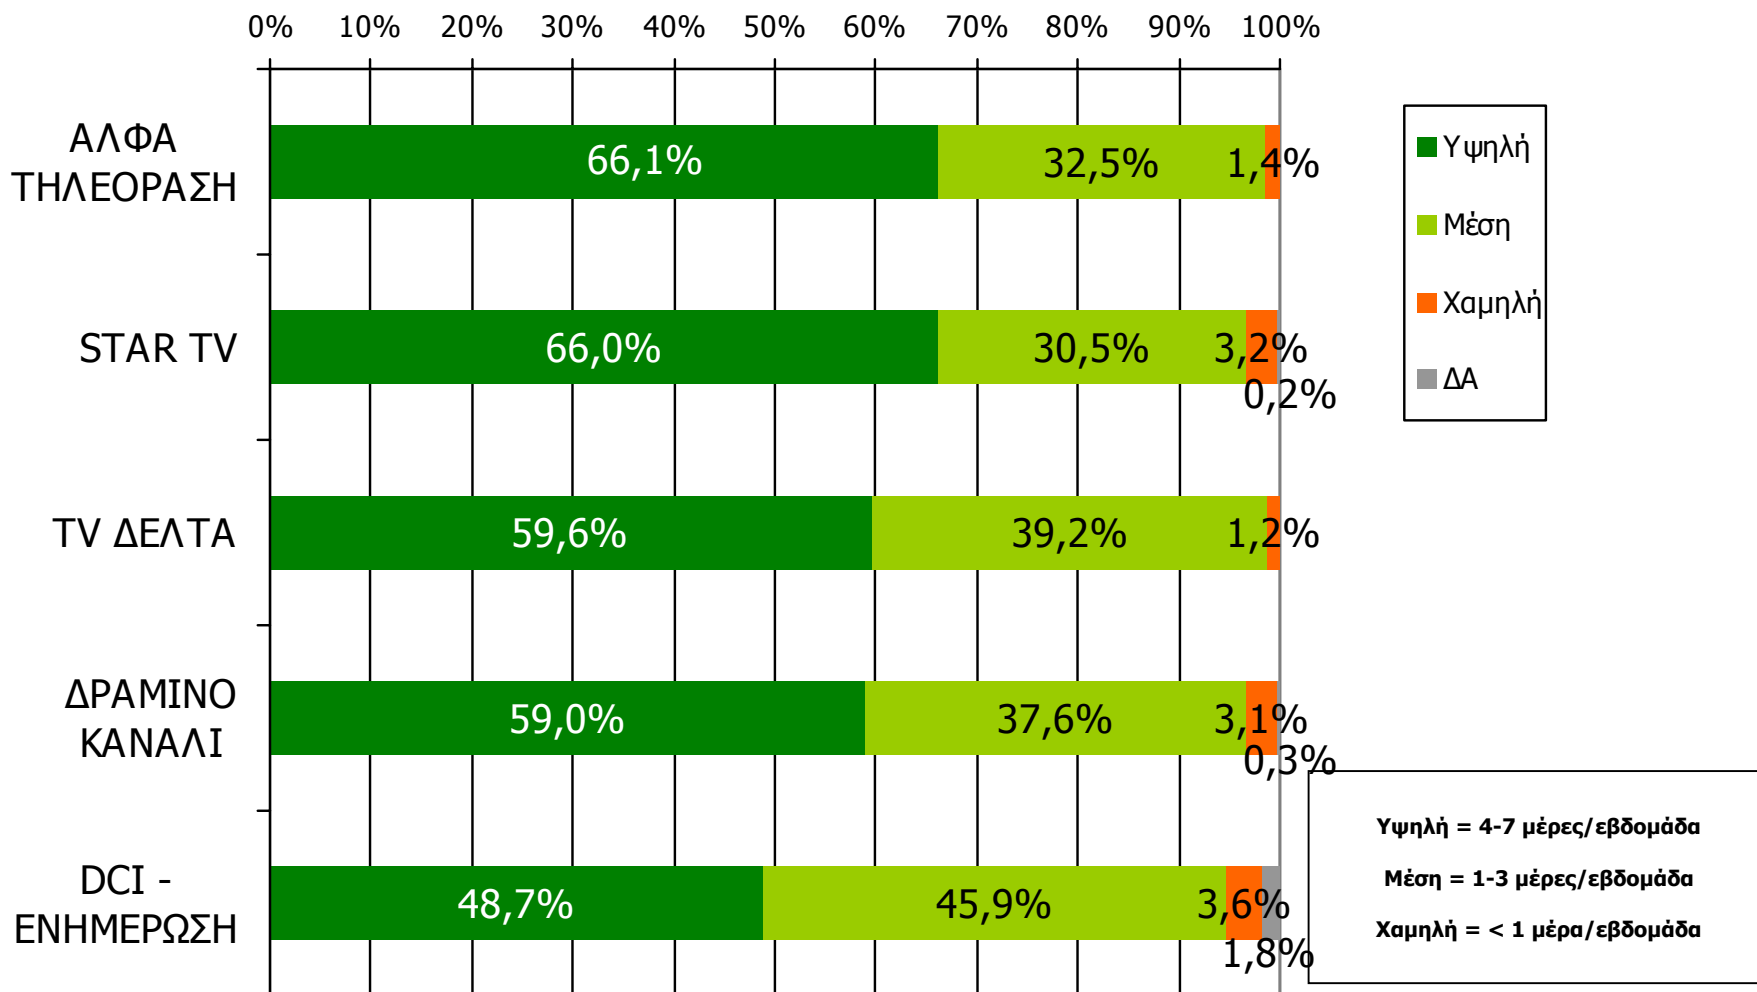

ΣΥΧΝΟΤΗΤΑ ΤΗΛΕΘΕΑΣΗΣ ΤΗΛΕΟΠΤΙΚΩΝ ΣΤΑΘΜΩΝ Νομού Δράμας (λίγα λεπτά την τελευταία εβδομάδα)

Πόσο συχνά παρακολουθείτε τον τηλεοπτικό σταθμό...

Βάση = Τηλεθεατές (εβδομάδας) κάθε σταθμού