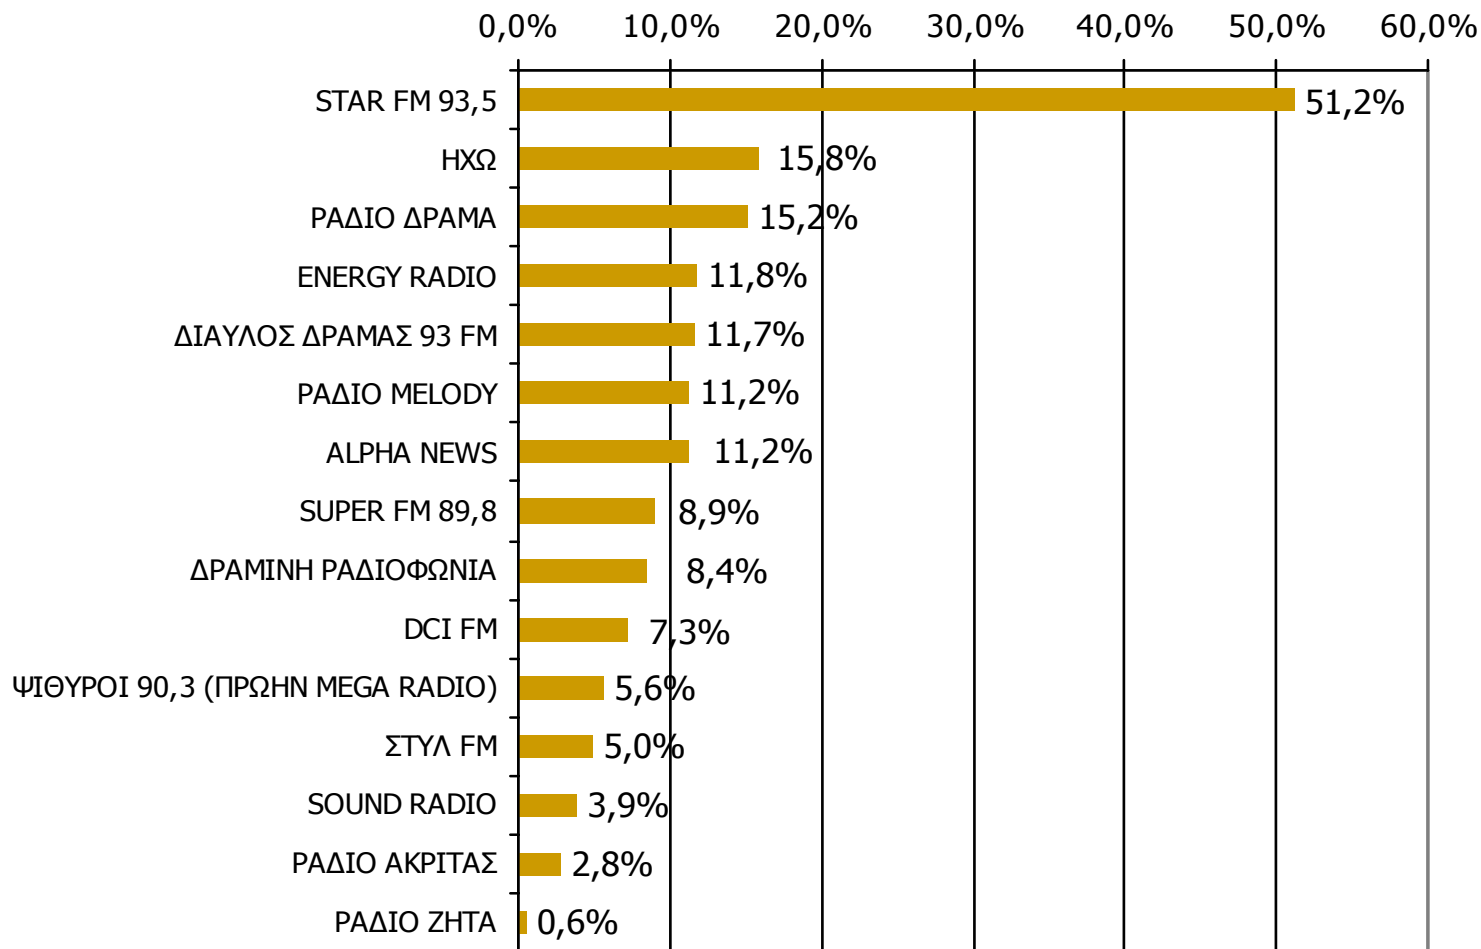

Μέση ημερήσια κάλυψη τοπικών Ρ/Σ Νομού Δράμας (Στο σύνολο των ακροατών - χθες)

Τον ραδιοφωνικό σταθμό... τον ακούσατε χτες;

Βάση = Ακροατές τοπικών Ρ/Σ (χθες) N=177