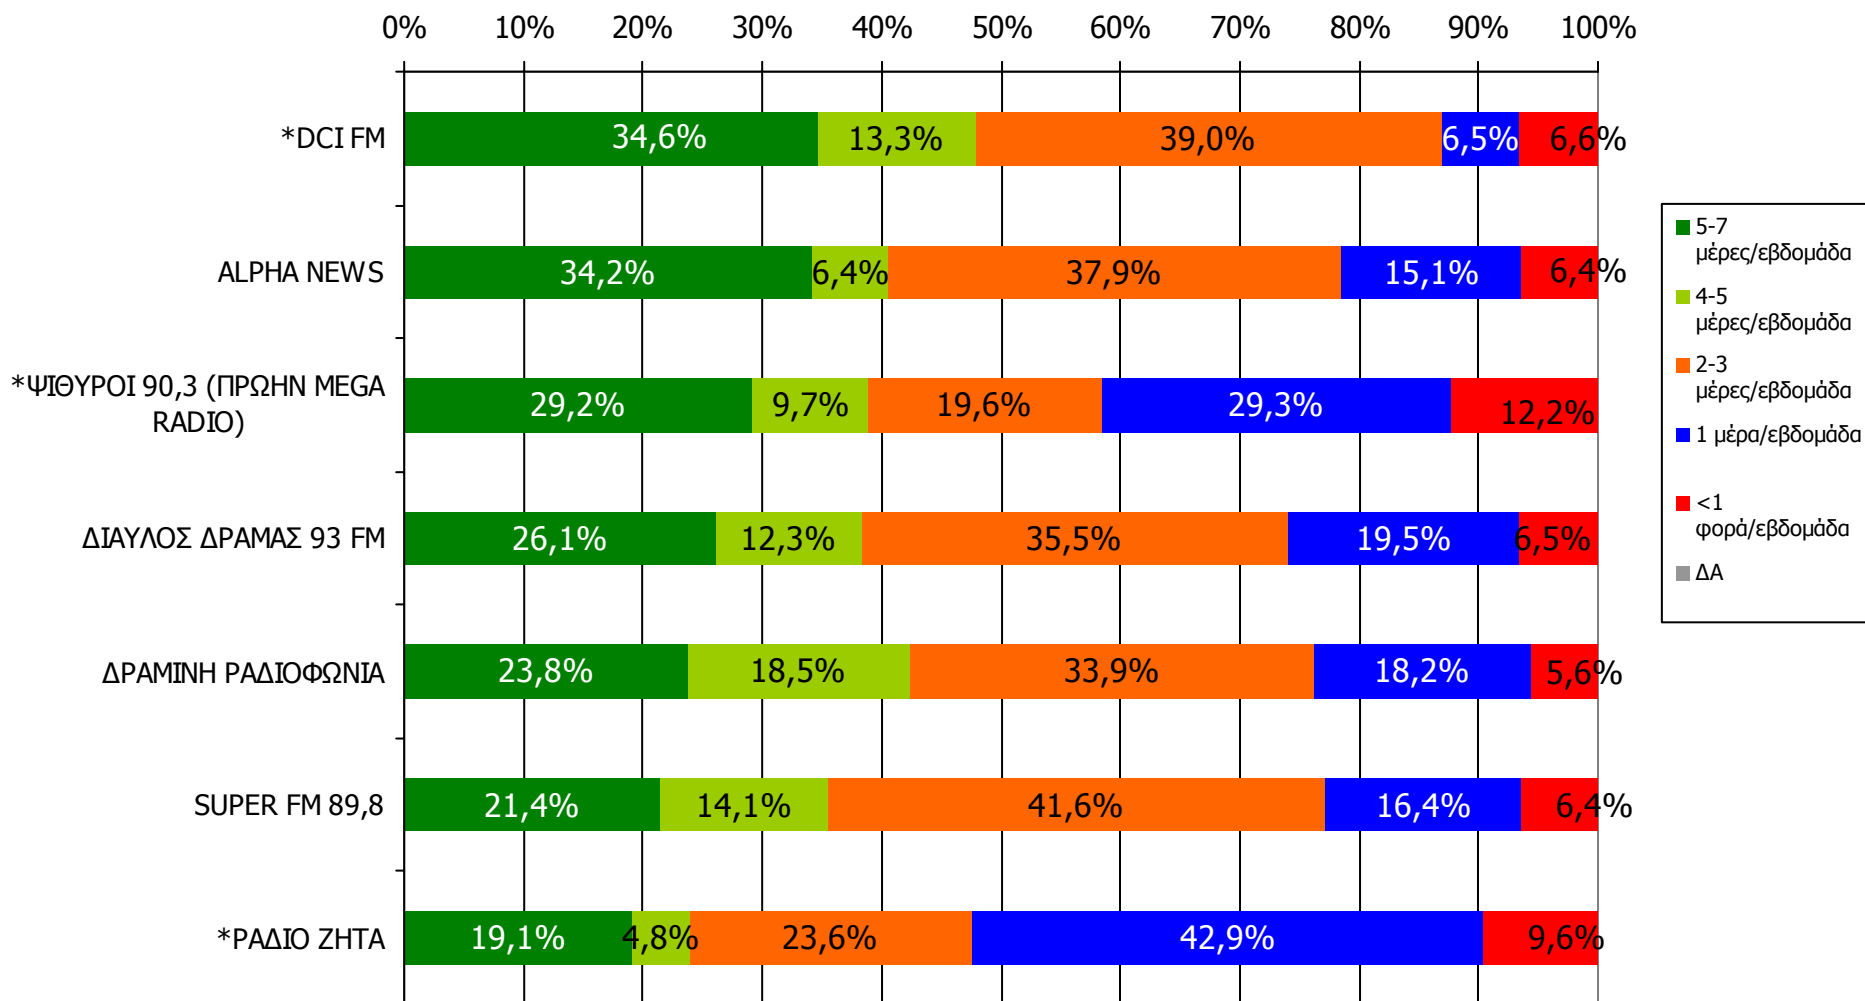

ΣΥΧΝΟΤΗΤΑ ΑΚΡΟΑΣΗΣ ΡΑΔΙΟΦΩΝΙΚΩΝ ΣΤΑΘΜΩΝ Νομού Δράμας (λίγα λεπτά την τελευταία εβδομάδα) - 2

Πόσο συχνά ακούτε το ραδιοφωνικό σταθμό...

Βάση = Ακροατές (εβδομάδας) κάθε σταθμού

* Ενδεικτικά στοιχεία – Βάση μικρότερη των 60 ατόμων