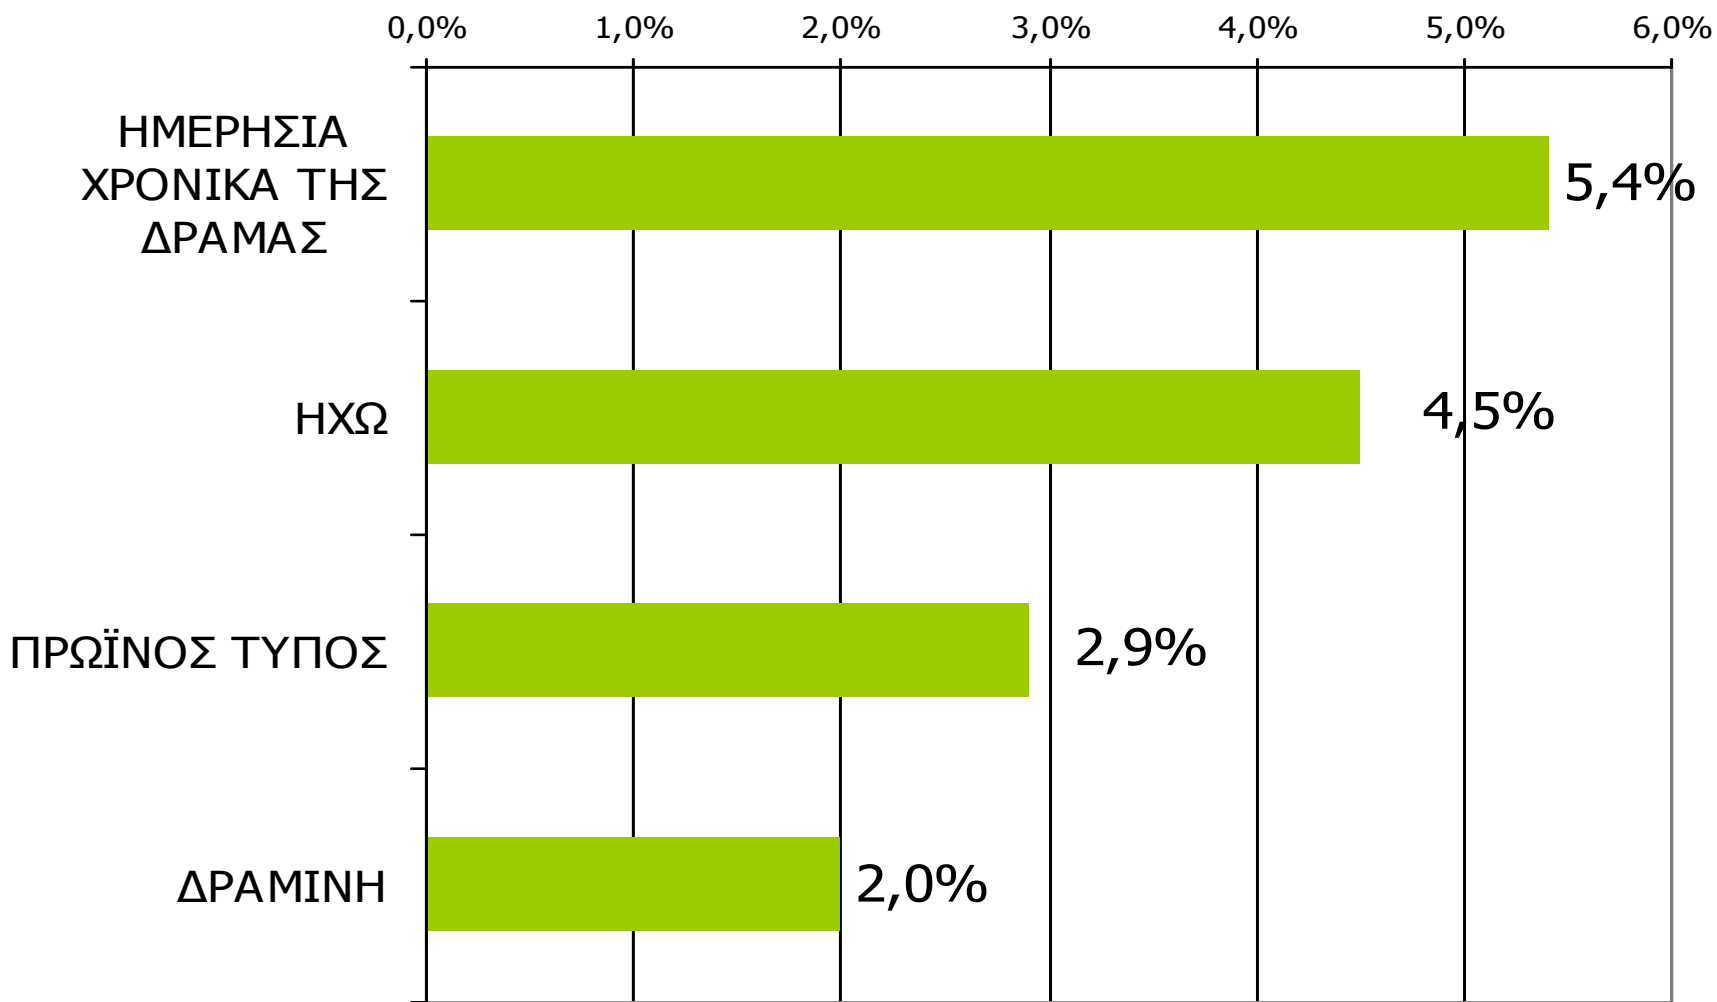

Αναγνωσιμότητα μέσου τεύχους ημερήσιου τοπικού τύπου Νομού Δράμας

Πότε την διαβάσατε τελευταία φορά; (Χθες ή την τελευταία φορά που κυκλοφόρησε)

Βάση = Σύνολο ερωτηθέντων (N=650)