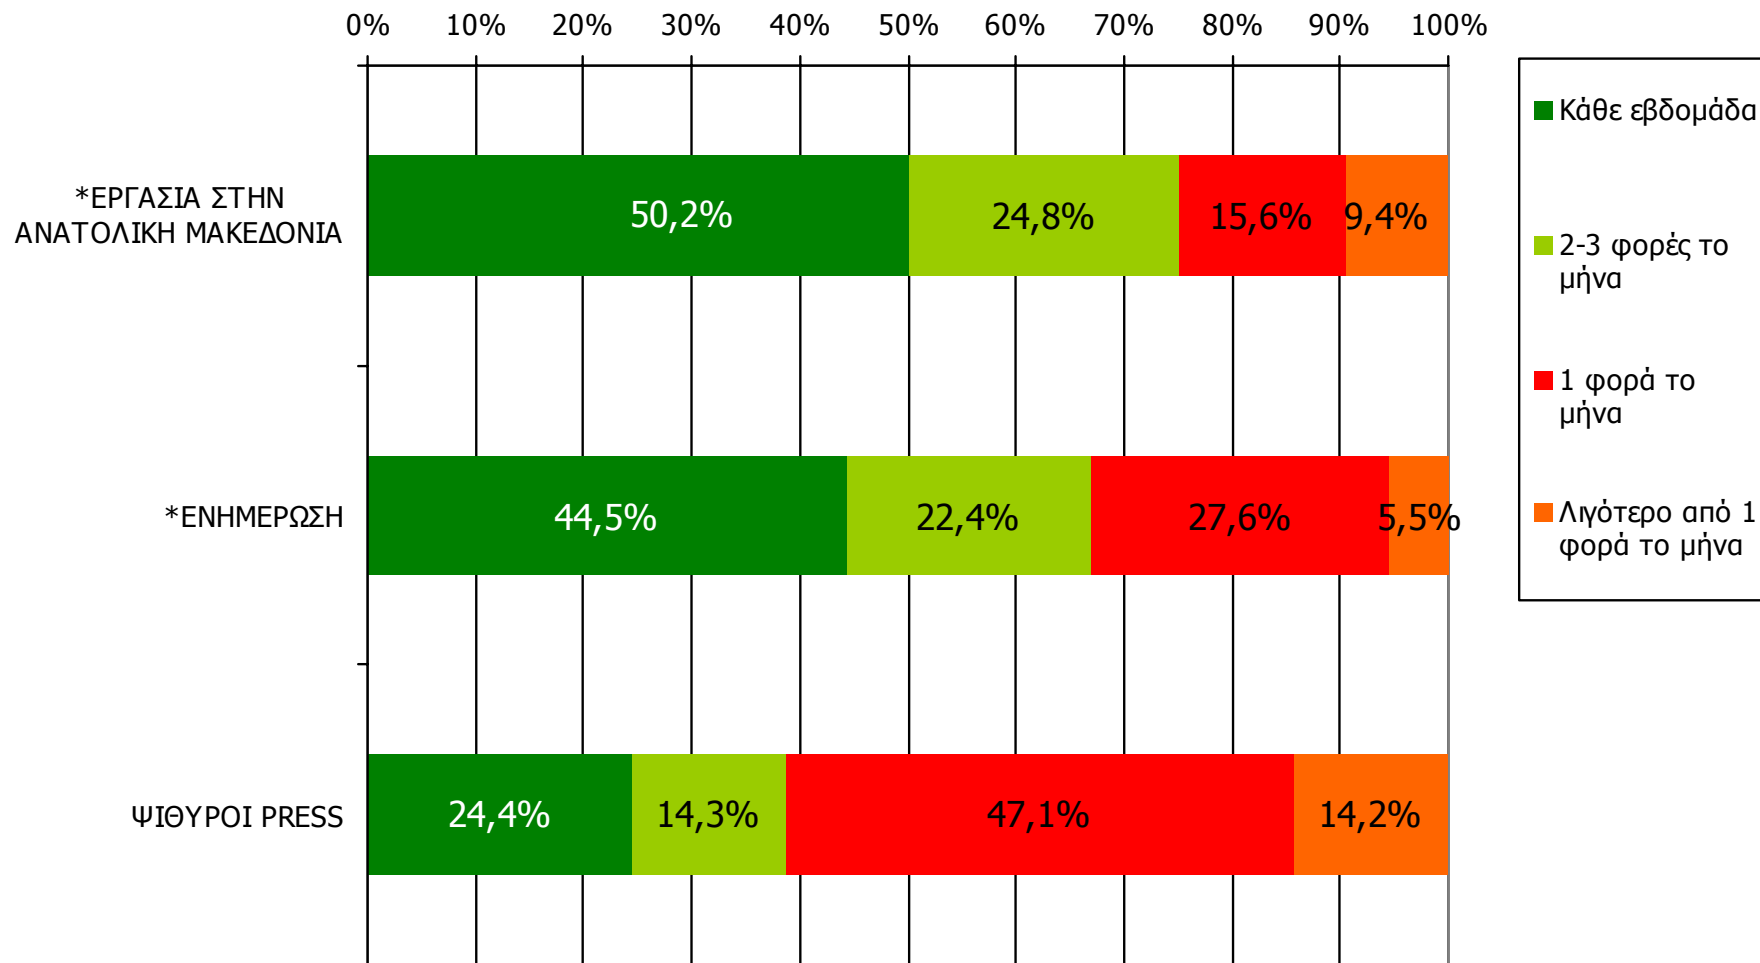

**Αθροιστική αναγνωσιμότητα τριμήνου εβδομαδιαίου τοπικού τύπου Νομού Δράμας (έστω 2' το τελευταίο τρίμηνο)
Προβολές στον πληθυσμό 15 ετών και άνω**

Πληθυσμός Νομού Δράμας, 15 ετών και άνω: 85.885 άτομα	Προβολή στον πληθυσμό 15 ετών και άνω	95% Διάστημα Εμπιστοσύνης	
		Κάτω φράγμα	Άνω φράγμα
ΨΙΘΥΡΟΙ PRESS	9.000	7.000	11.000
ΕΡΓΑΣΙΑ ΣΤΗΝ ΑΝΑΤΟΛΙΚΗ ΜΑΚΕΔΟΝΙΑ	4.000	3.000	6.000
ΕΝΗΜΕΡΩΣΗ	2.000	1.000	3.000

ΣΥΧΝΟΤΗΤΑ ΑΝΑΓΝΩΣΗΣ ΕΒΔΟΜΑΔΙΑΙΩΝ ΕΦΗΜΕΡΙΔΩΝ

Νομού Δράμας (έστω 2' το τελευταίο τρίμηνο)

Πόσο συχνά διαβάζετε την εφημερίδα...

Βάση = Αναγνώστες (τριμήνου) κάθε τίτλου

* Ενδεικτικά στοιχεία – Βάση μικρότερη των 60 ατόμων