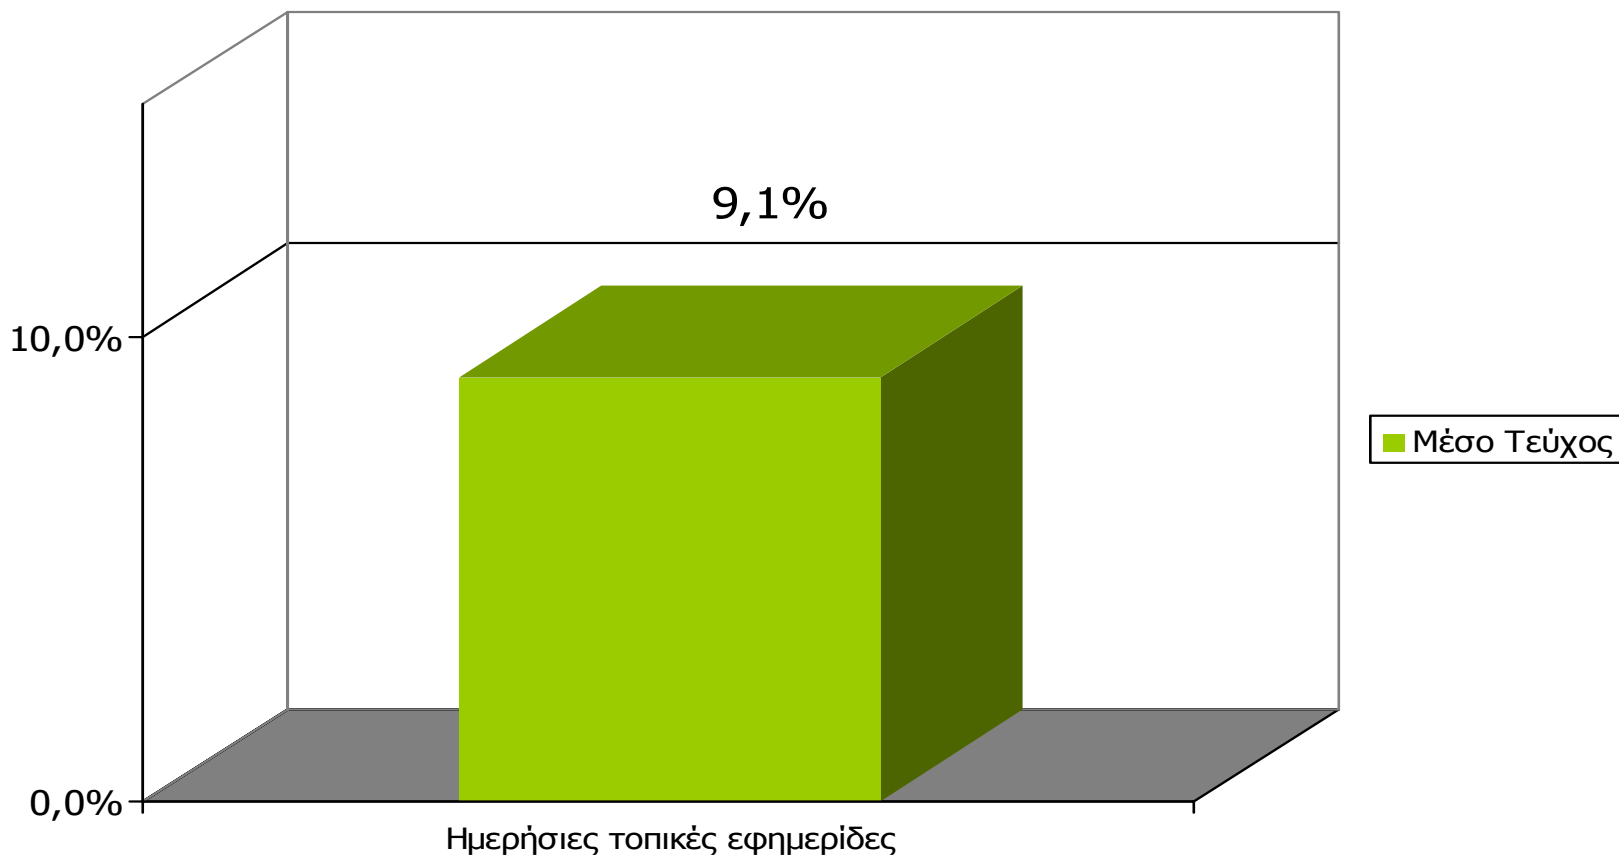

Νομού Δράμας (έστω 2' το τελευταίο τρίμηνο)

Πόσο συχνά διαβάζετε την εφημερίδα...

Βάση = Αναγνώστες (τριμήνου) κάθε τίτλου

Αναγνωσιμότητα μέσου τεύχους ημερήσιου τοπικού τύπου Νομού Δράμας

(χθες ή την τελευταία φορά που κυκλοφόρησαν)