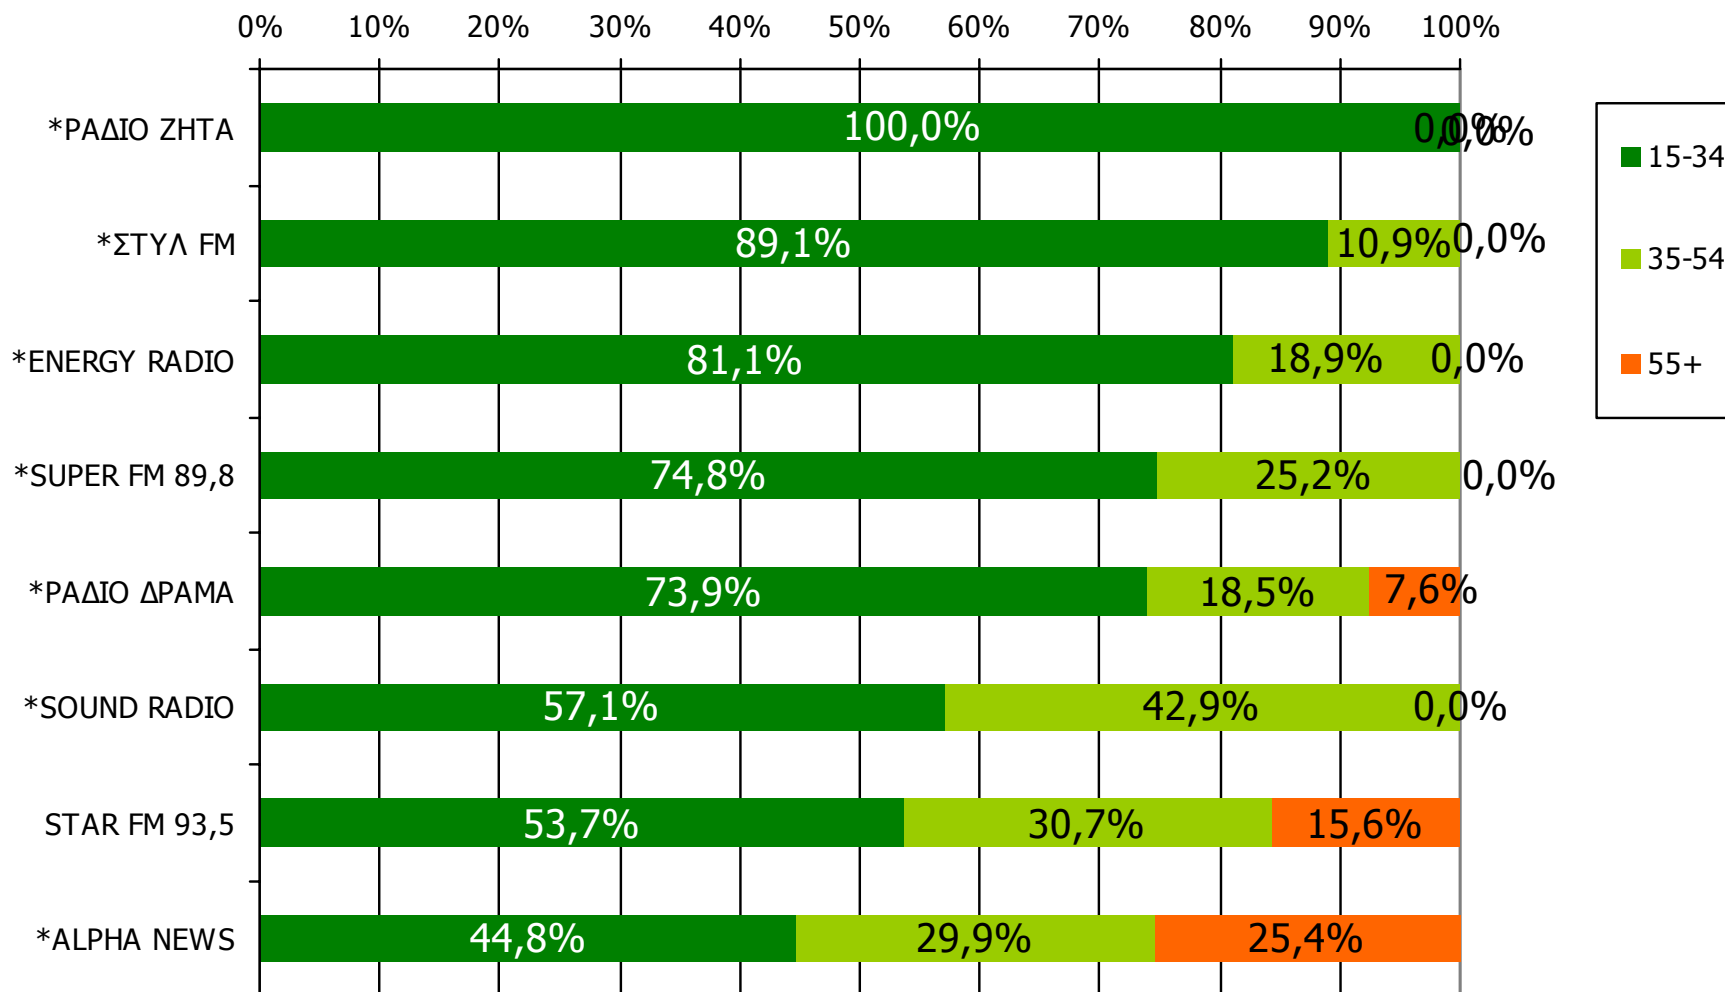

Τον ραδιοφωνικό σταθμό... τον ακούσατε χτες;

Βάση = Ακροατές (χθες) κάθε σταθμού

* Ενδεικτικά στοιχεία – Βάση μικρότερη των 60 ατόμων

Μέση ημερήσια κάλυψη τοπικών Ρ/Σ Νομού Δράμας – Ηλικία / Προφίλ - 1

Τον ραδιοφωνικό σταθμό... τον ακούσατε χτες;