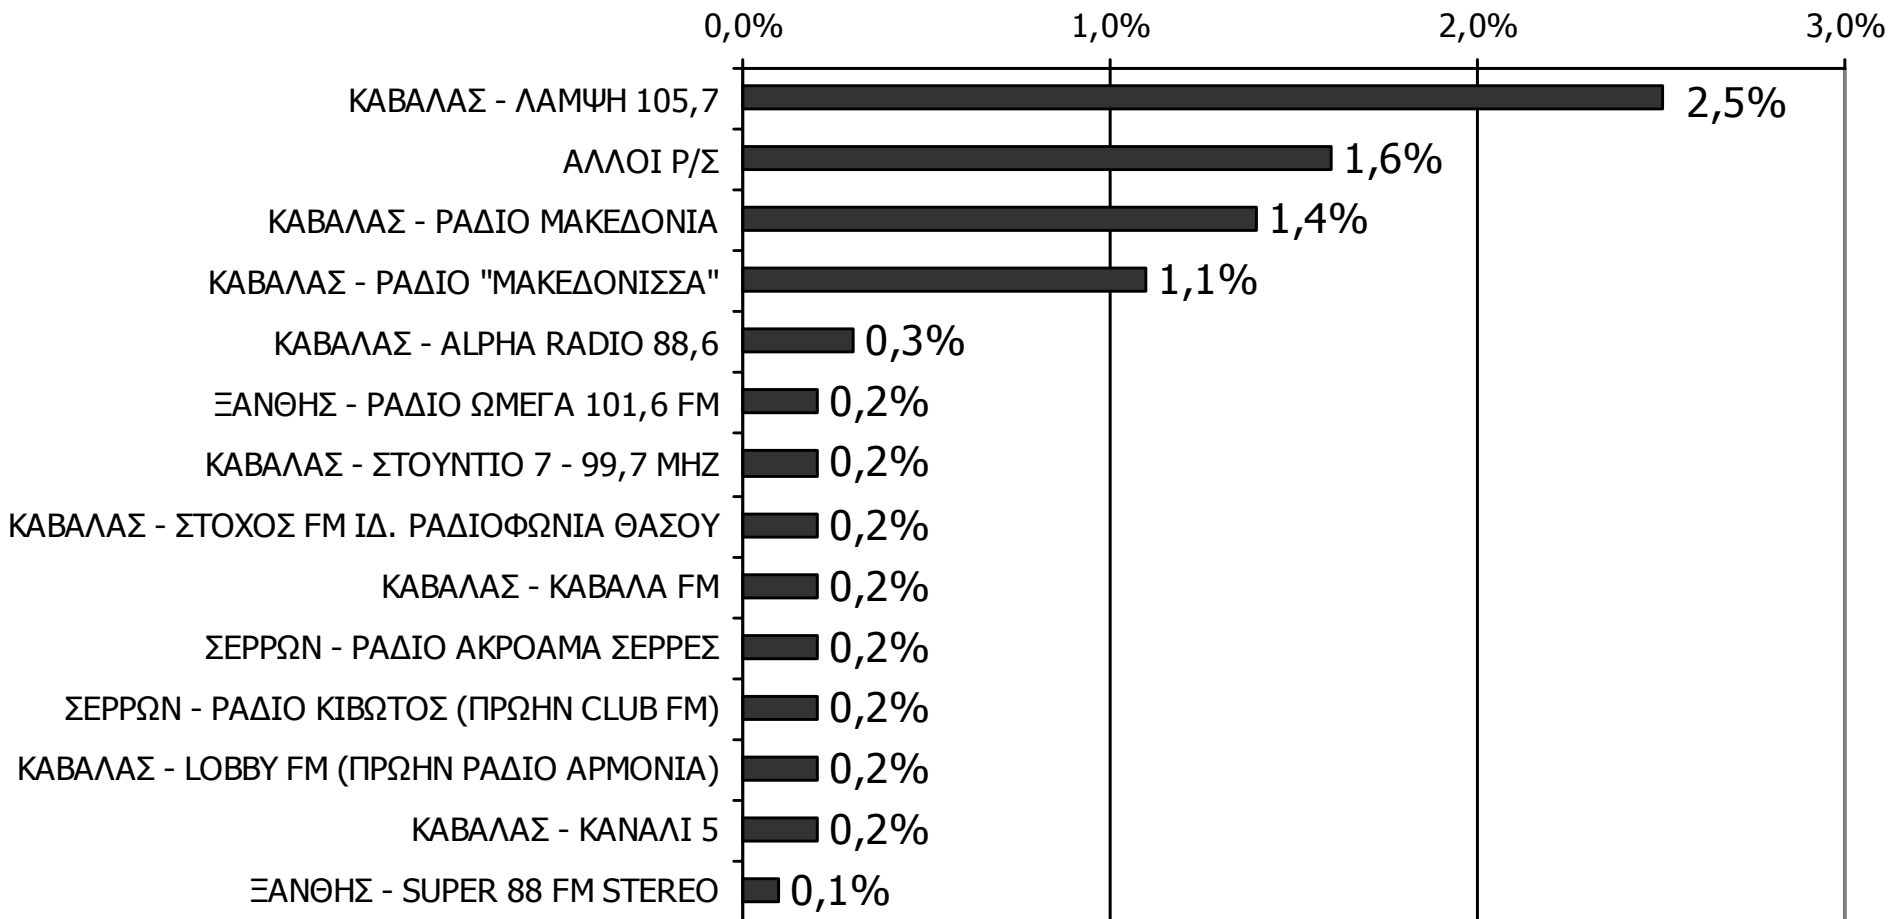

ΑΚΡΟΑΣΗ ΡΑΔΙΟΦΩΝΙΚΩΝ ΣΤΑΘΜΩΝ (λίγα λεπτά την τελευταία εβδομάδα)

Γενικά χθες ακούσατε άλλους τοπικούς ραδιοφωνικούς σταθμούς που εκπέμπουν στο νομό σας; Αν ναι, ποιους;

(Δεν άκουσαν: 92,3%)

Βάση = Σύνολο ερωτηθέντων (N=650)