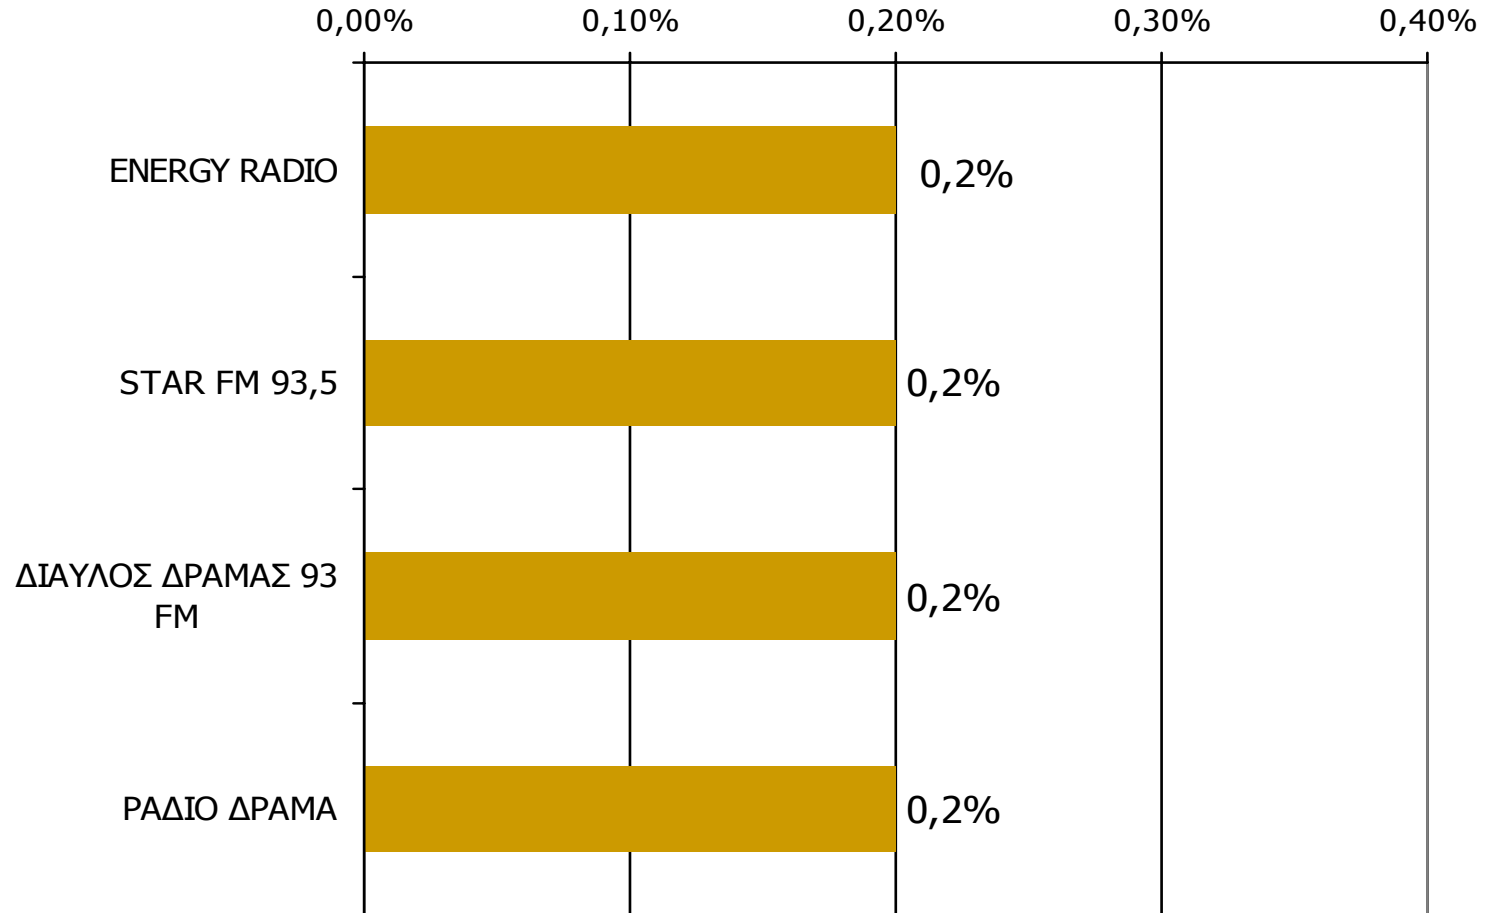

Μέση κάλυψη χρονικών ζωνών της ημέρας τοπικών Ρ/Σ Νομού Δράμας 00:00-05:59

Ποιες ώρες ακούσατε το ραδιοφωνικό σταθμό...

* Εμφανίζονται οι Ρ/Σ που αναφέρθηκαν στη συγκεκριμένη ζώνη

Βάση = Σύνολο ερωτηθέντων (N=650)