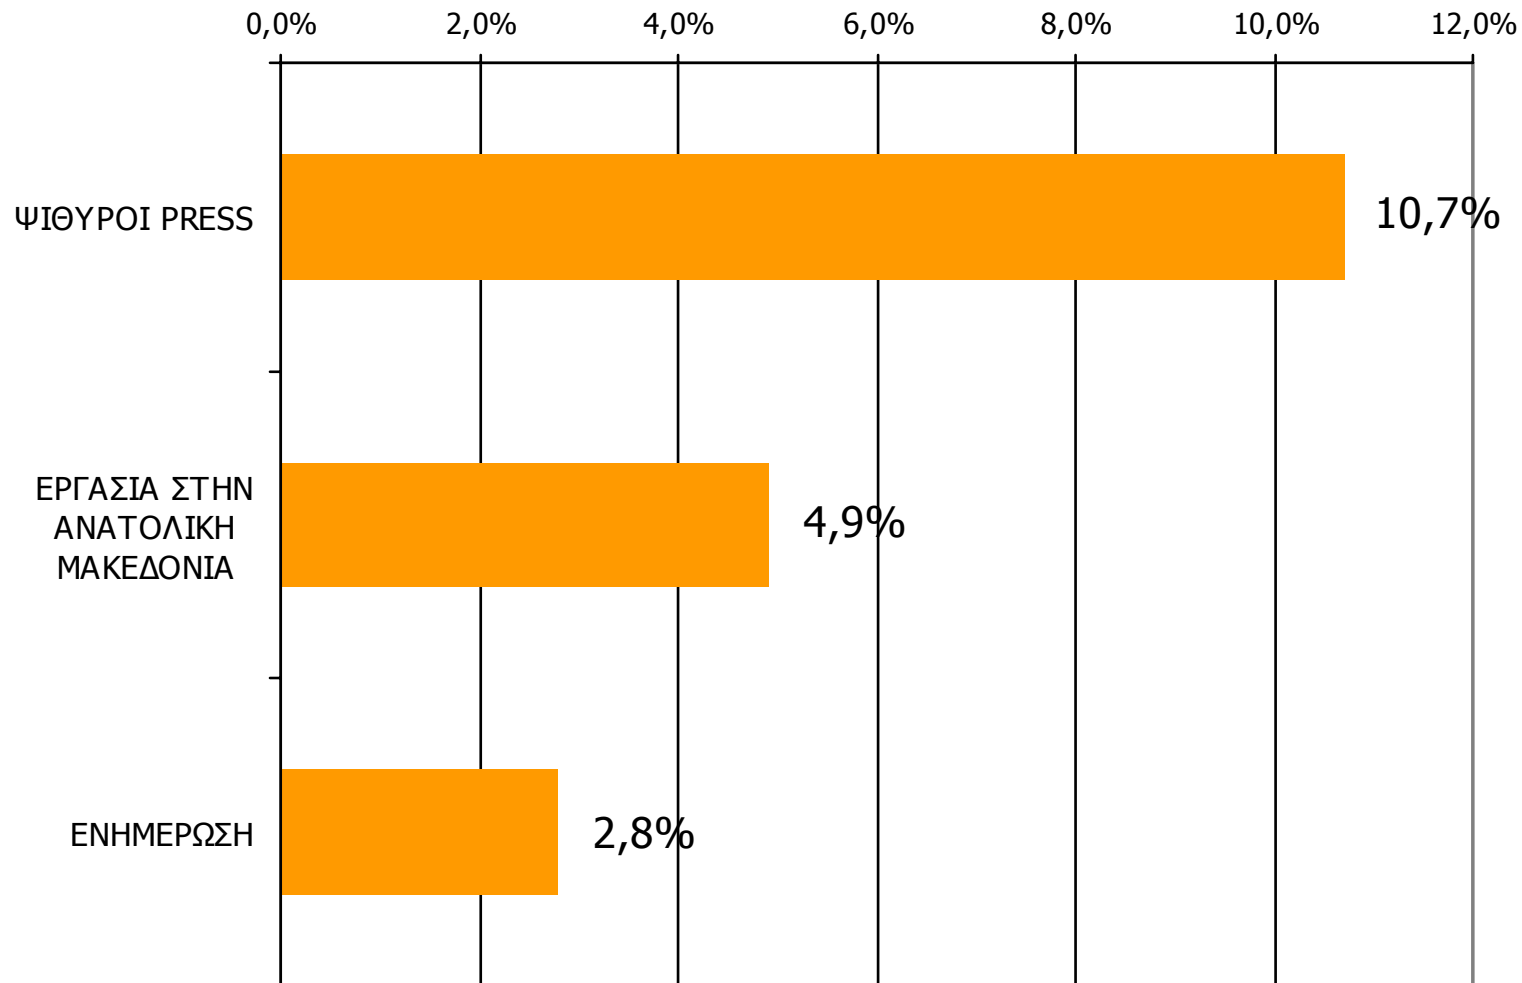

Αθροιστική αναγνωσιμότητα τριμήνου εβδομαδιαίου τοπικού τύπου Νομού Δράμας (έστω 2' το τελευταίο τρίμηνο)

Θα σας διαβάσω τώρα μια σειρά από εβδομαδιαίες τοπικές εφημερίδες που εκδίδονται στο νομό σας και θέλω να μου πείτε για κάθε μία από αυτές, αν την έχετε διαβάσει ή ξεφυλλίσει για τουλάχιστον 2' το τελευταίο τρίμηνο

Βάση = Σύνολο ερωτηθέντων (N=650)