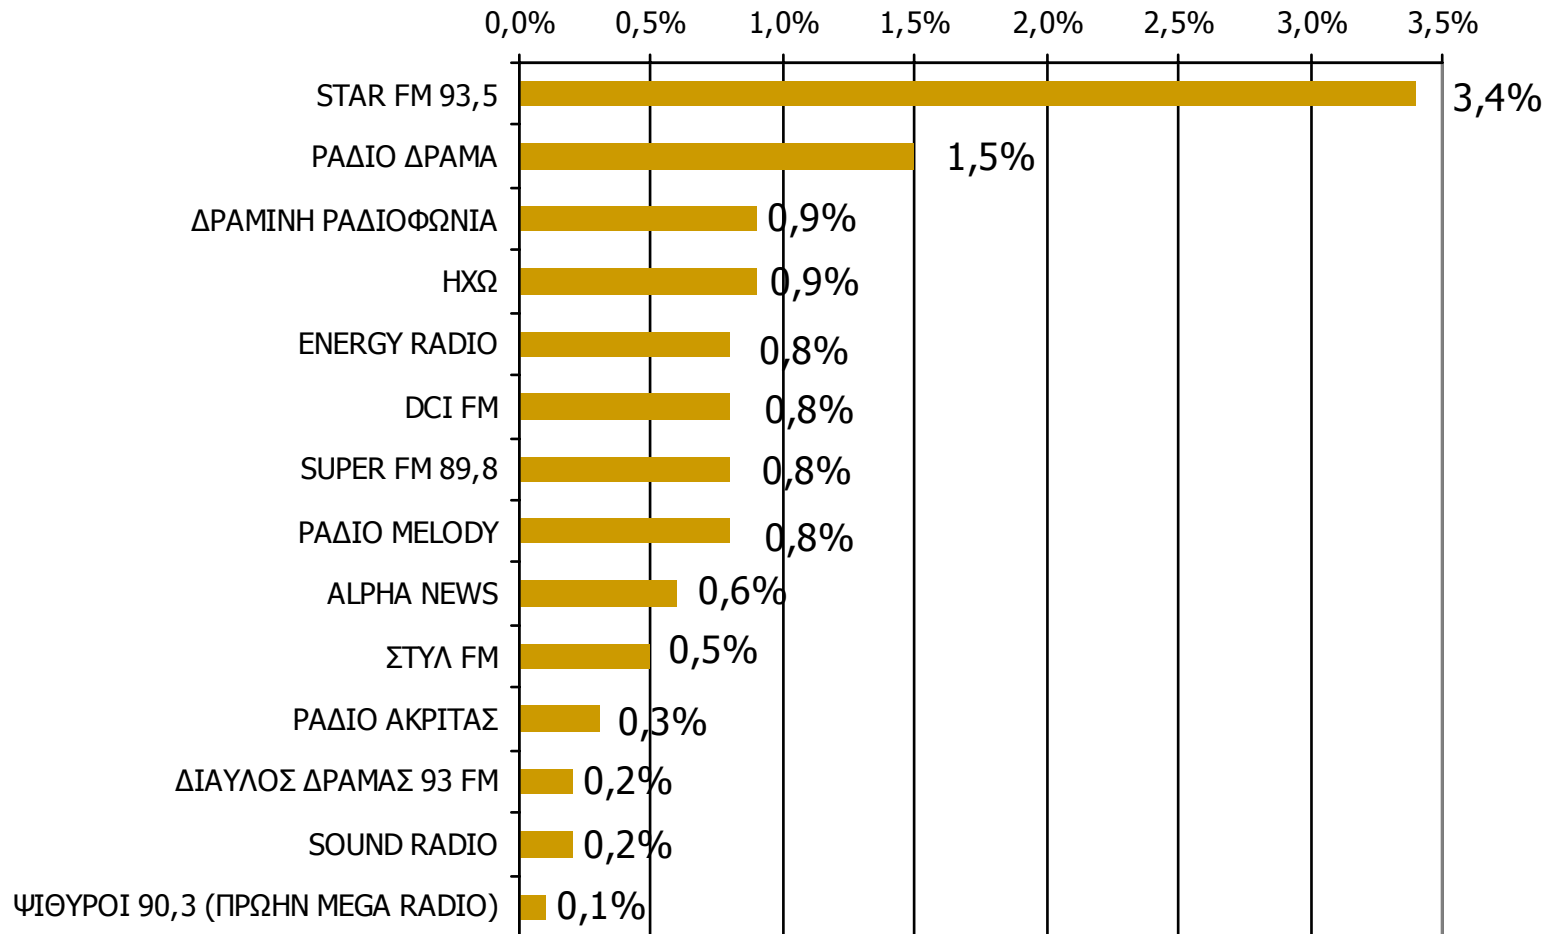

Μέση κάλυψη χρονικών ζωνών της ημέρας τοπικών Ρ/Σ Νομού Δράμας 13:00-15:59

Ποιες ώρες ακούσατε το ραδιοφωνικό σταθμό...

* Εμφανίζονται οι Ρ/Σ που αναφέρθηκαν στη συγκεκριμένη ζώνη

Βάση = Σύνολο ερωτηθέντων (N=650)