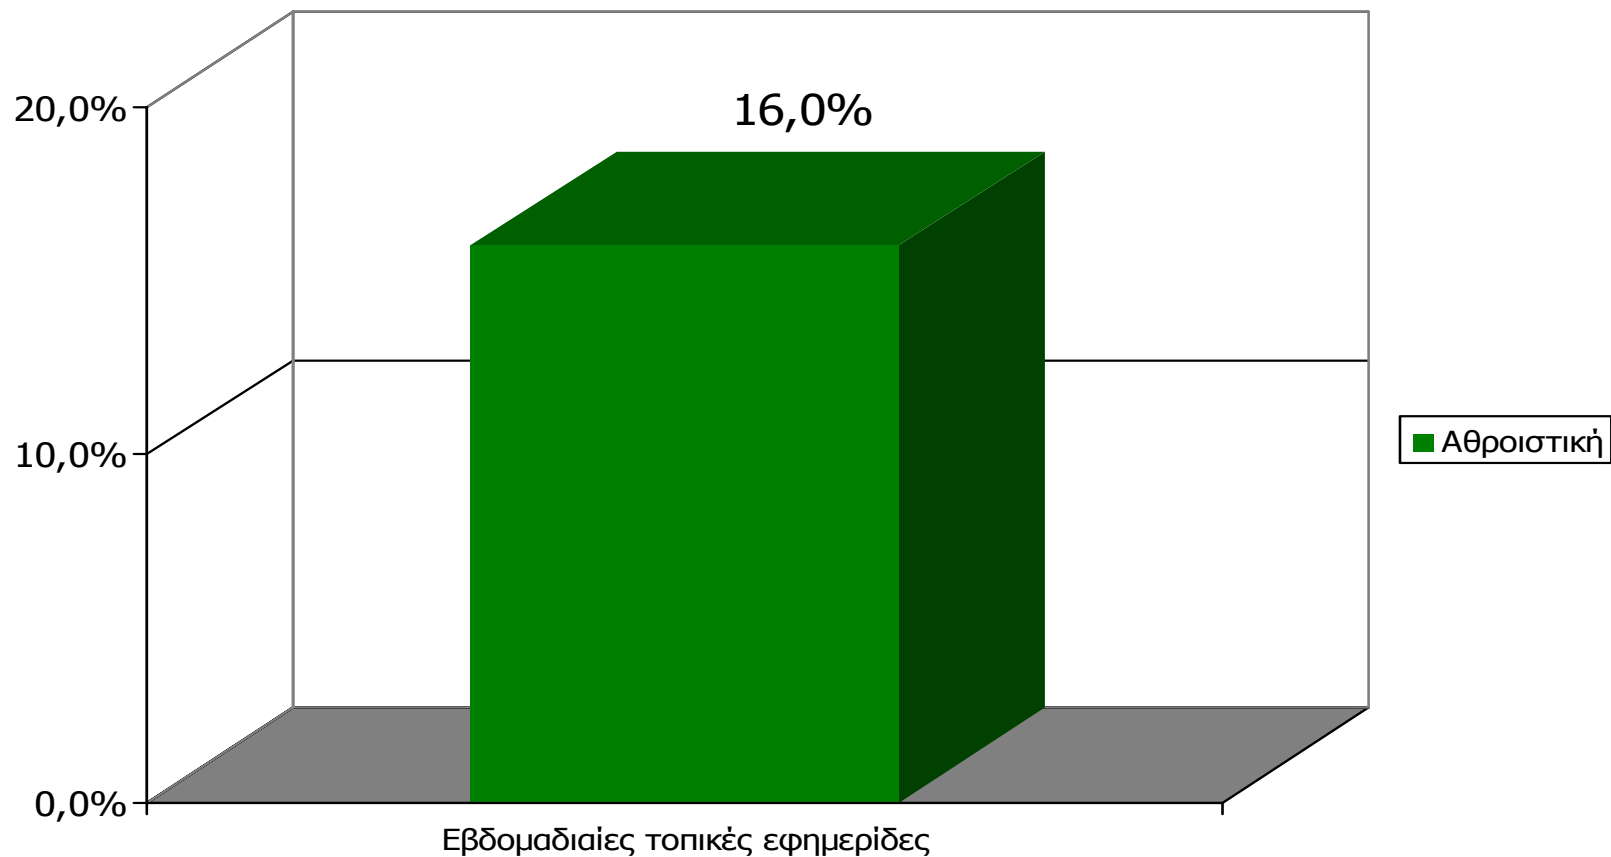

Αθροιστική αναγνωσιμότητα τριμήνου εβδομαδιαίου τοπικού τύπου Νομού Δράμας (έστω 2' το τελευταίο τρίμηνο)

Μ.Ο.: 1.14 Εφημερίδες

Βάση = Σύνολο ερωτηθέντων (N=650)