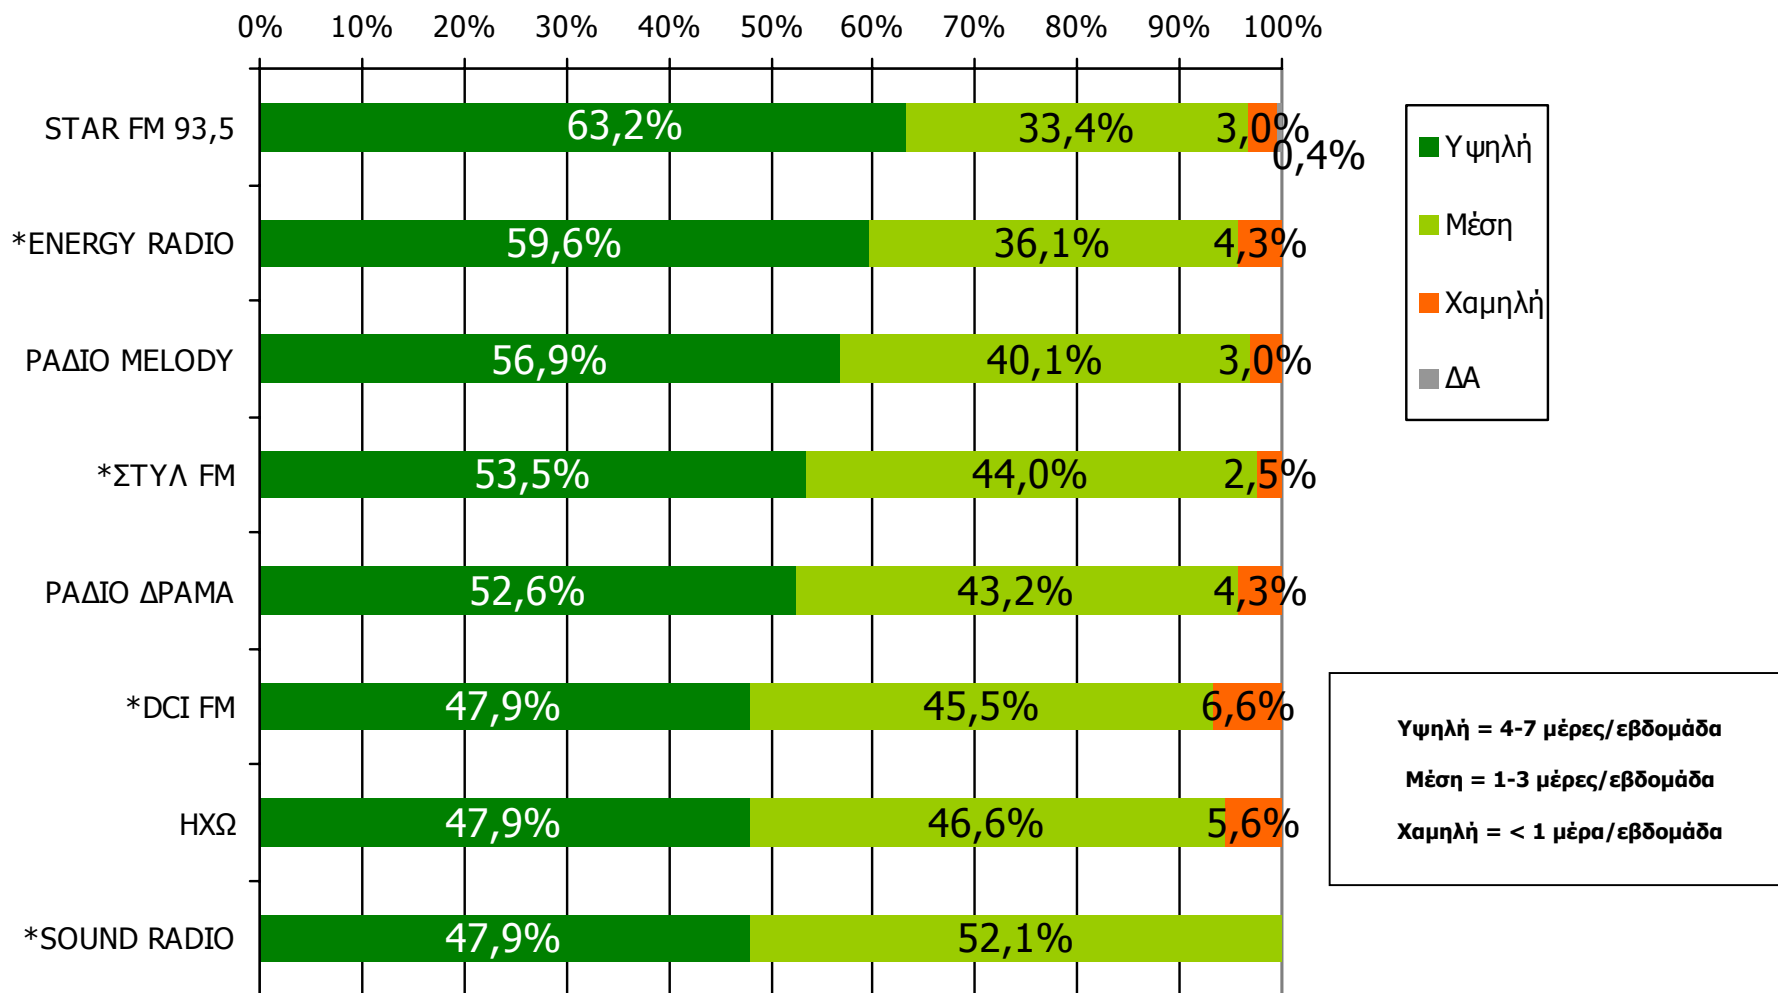

ΣΥΧΝΟΤΗΤΑ ΑΚΡΟΑΣΗΣ ΡΑΔΙΟΦΩΝΙΚΩΝ ΣΤΑΘΜΩΝ Νομού Δράμας (λίγα λεπτά την τελευταία εβδομάδα) - 1

Πόσο συχνά ακούτε το ραδιοφωνικό σταθμό...

Βάση = Ακροατές (εβδομάδας) κάθε σταθμού

* Ενδεικτικά στοιχεία – Βάση μικρότερη των 60 ατόμων