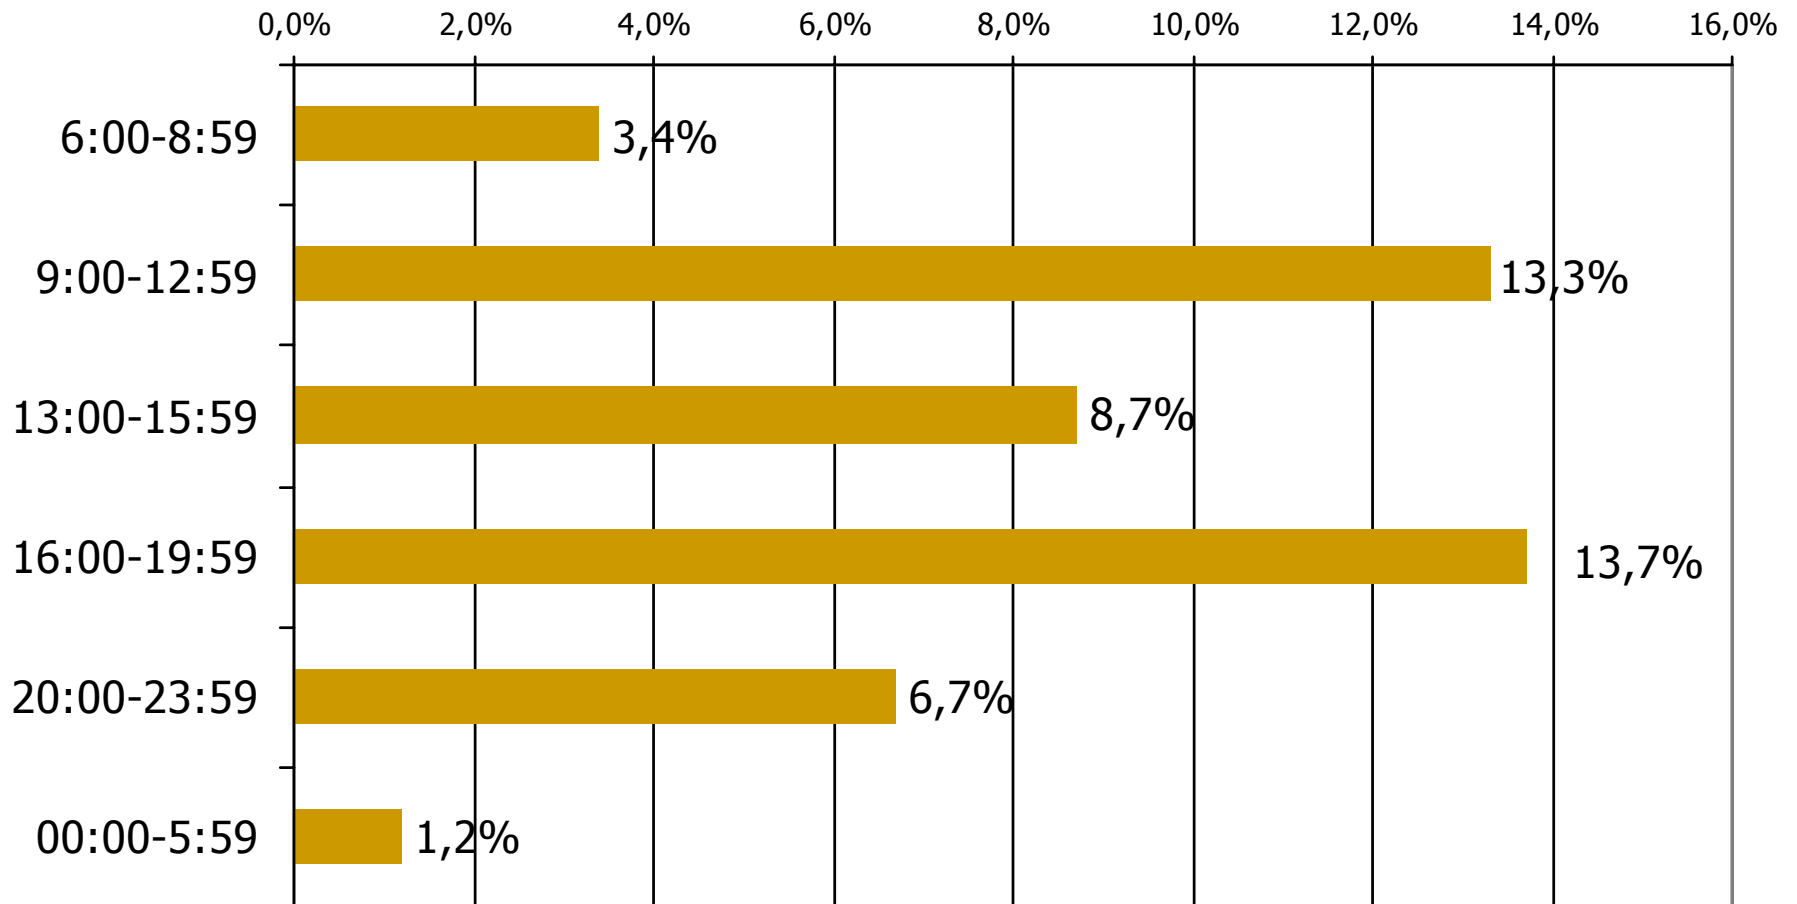

Μέση κάλυψη χρονικών ζωνών της ημέρας τοπικών Ρ/Σ Νομού Δράμας

Βάση = Σύνολο ερωτηθέντων (N=650)