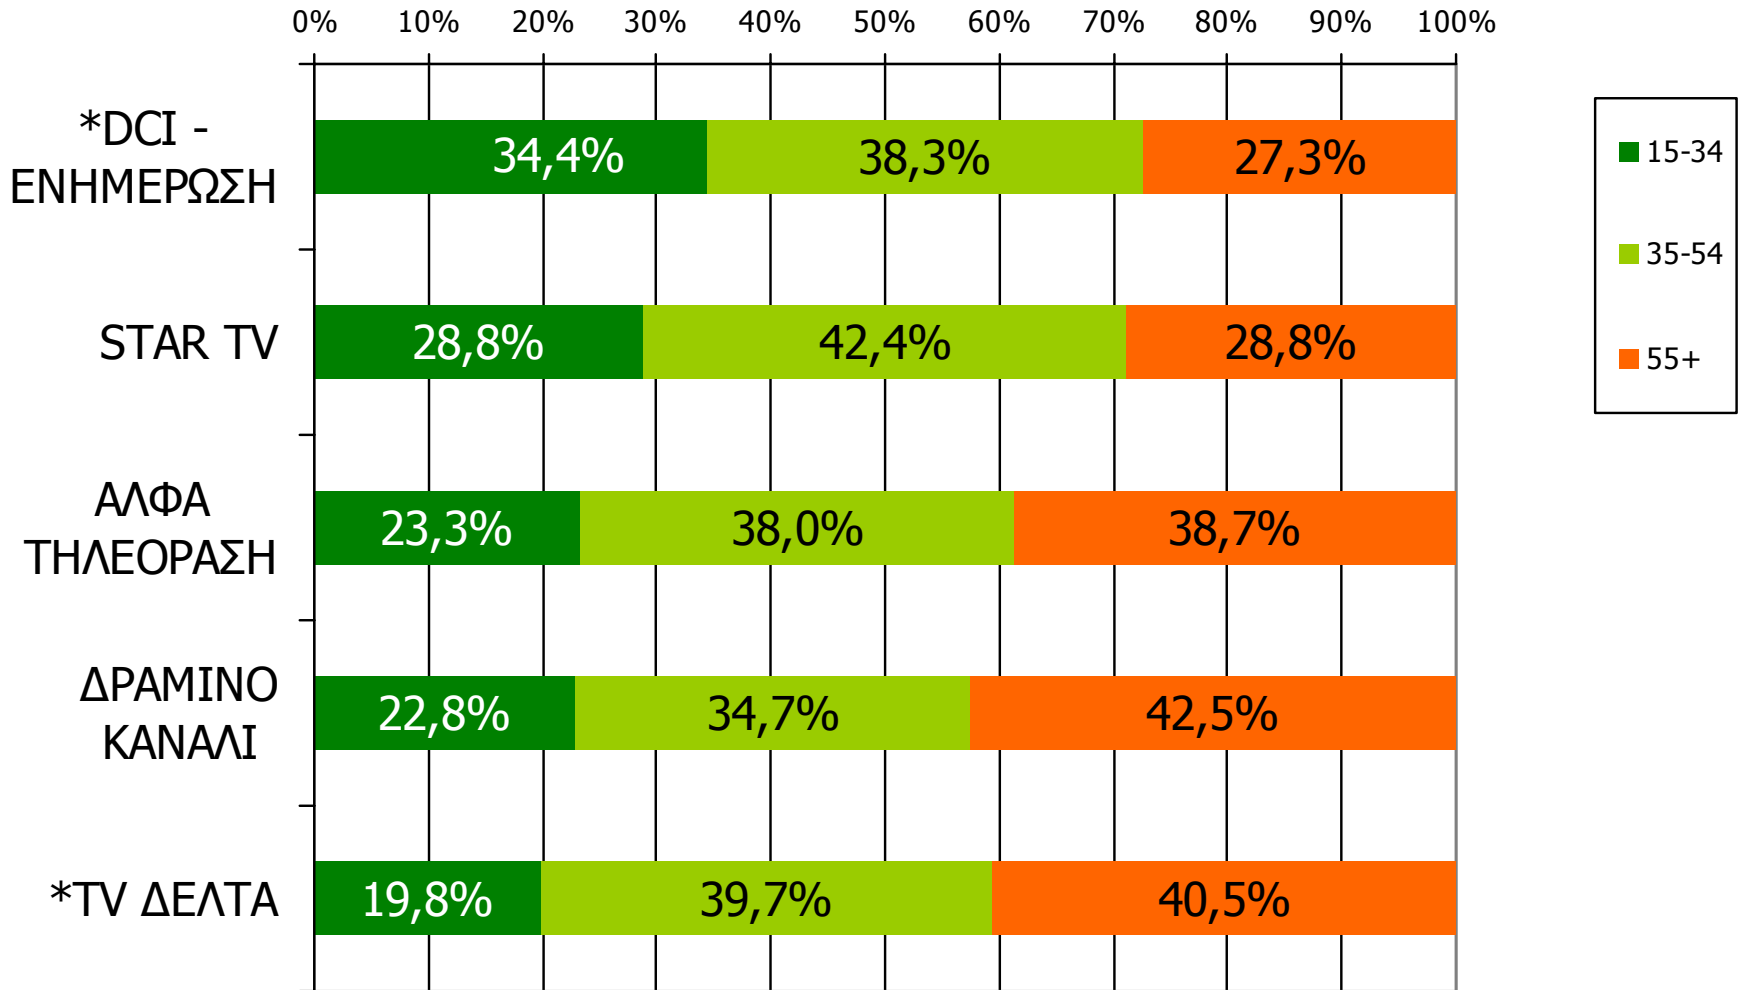

Μέση ημερήσια κάλυψη τοπικών τηλεοπτικών σταθμών Νομού Δράμας – Ηλικία / Προφίλ

Τον τηλεοπτικό σταθμό... τον παρακολουθήσατε χτες;

Βάση = Τηλεθεατές (χθες) κάθε σταθμού

* Ενδεικτικά στοιχεία – Βάση μικρότερη των 60 ατόμων