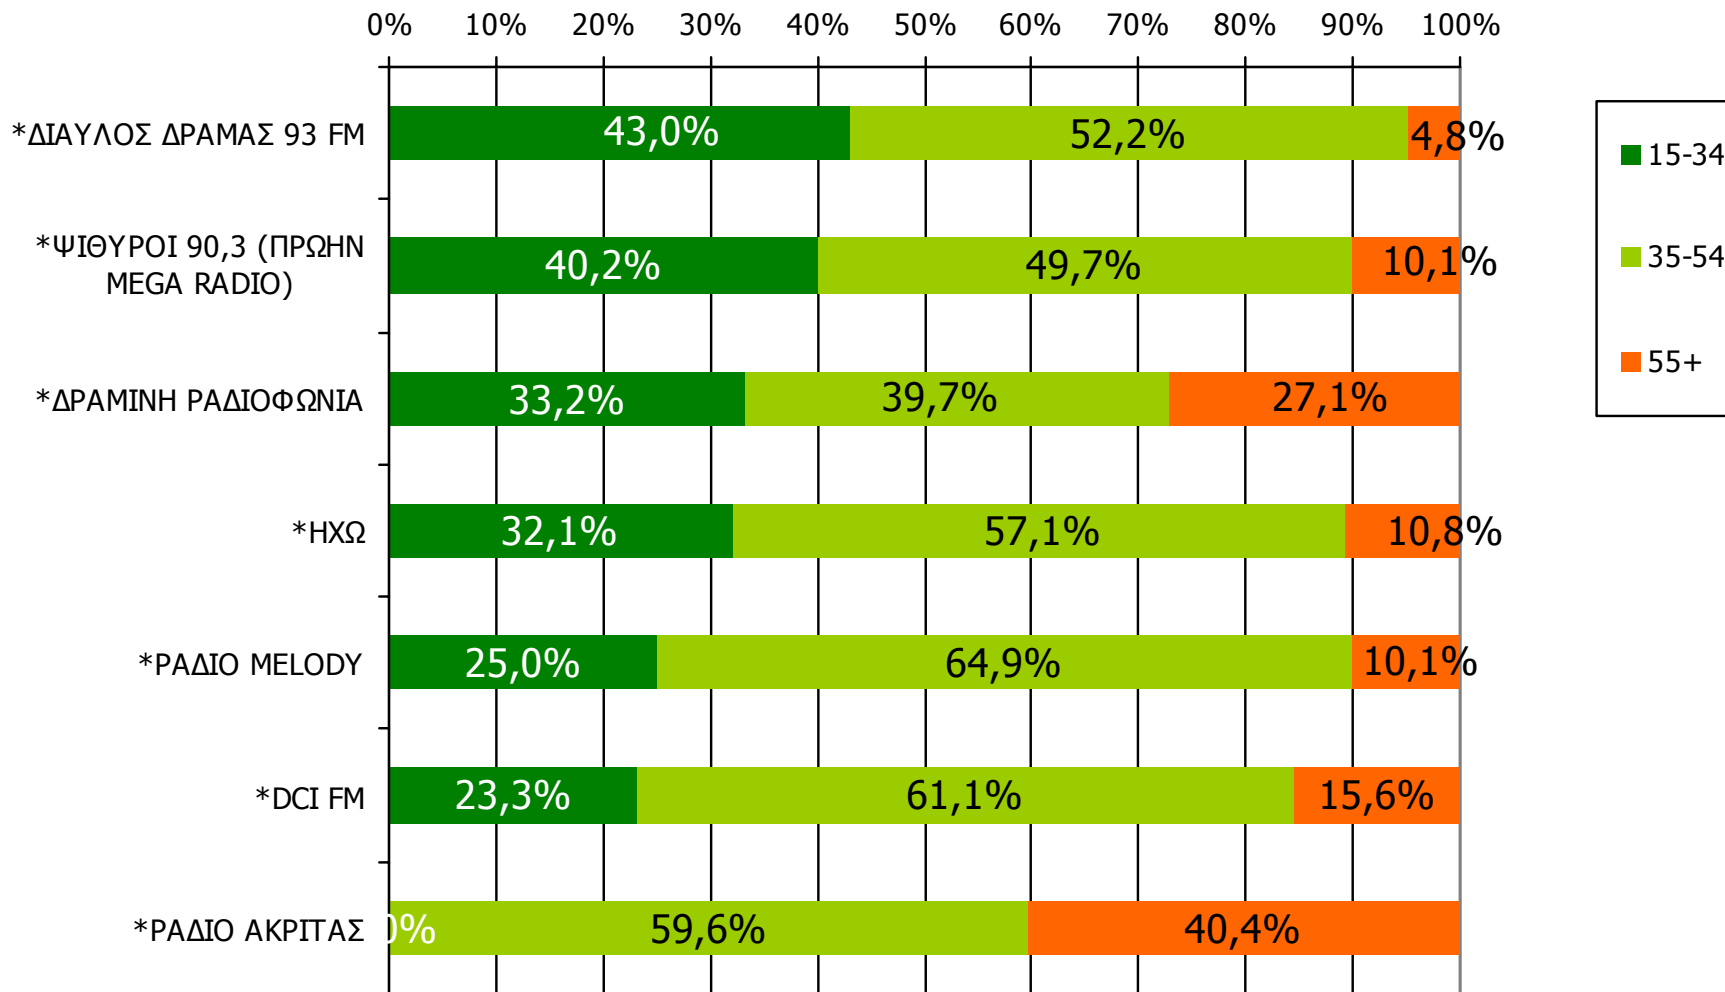

Μέση ημερήσια κάλυψη τοπικών Ρ/Σ Νομού Δράμας – Ηλικία / Προφίλ - 2

Τον ραδιοφωνικό σταθμό... τον ακούσατε χτες;

Βάση = Ακροατές (χθες) κάθε σταθμού

* Ενδεικτικά στοιχεία – Βάση μικρότερη των 60 ατόμων