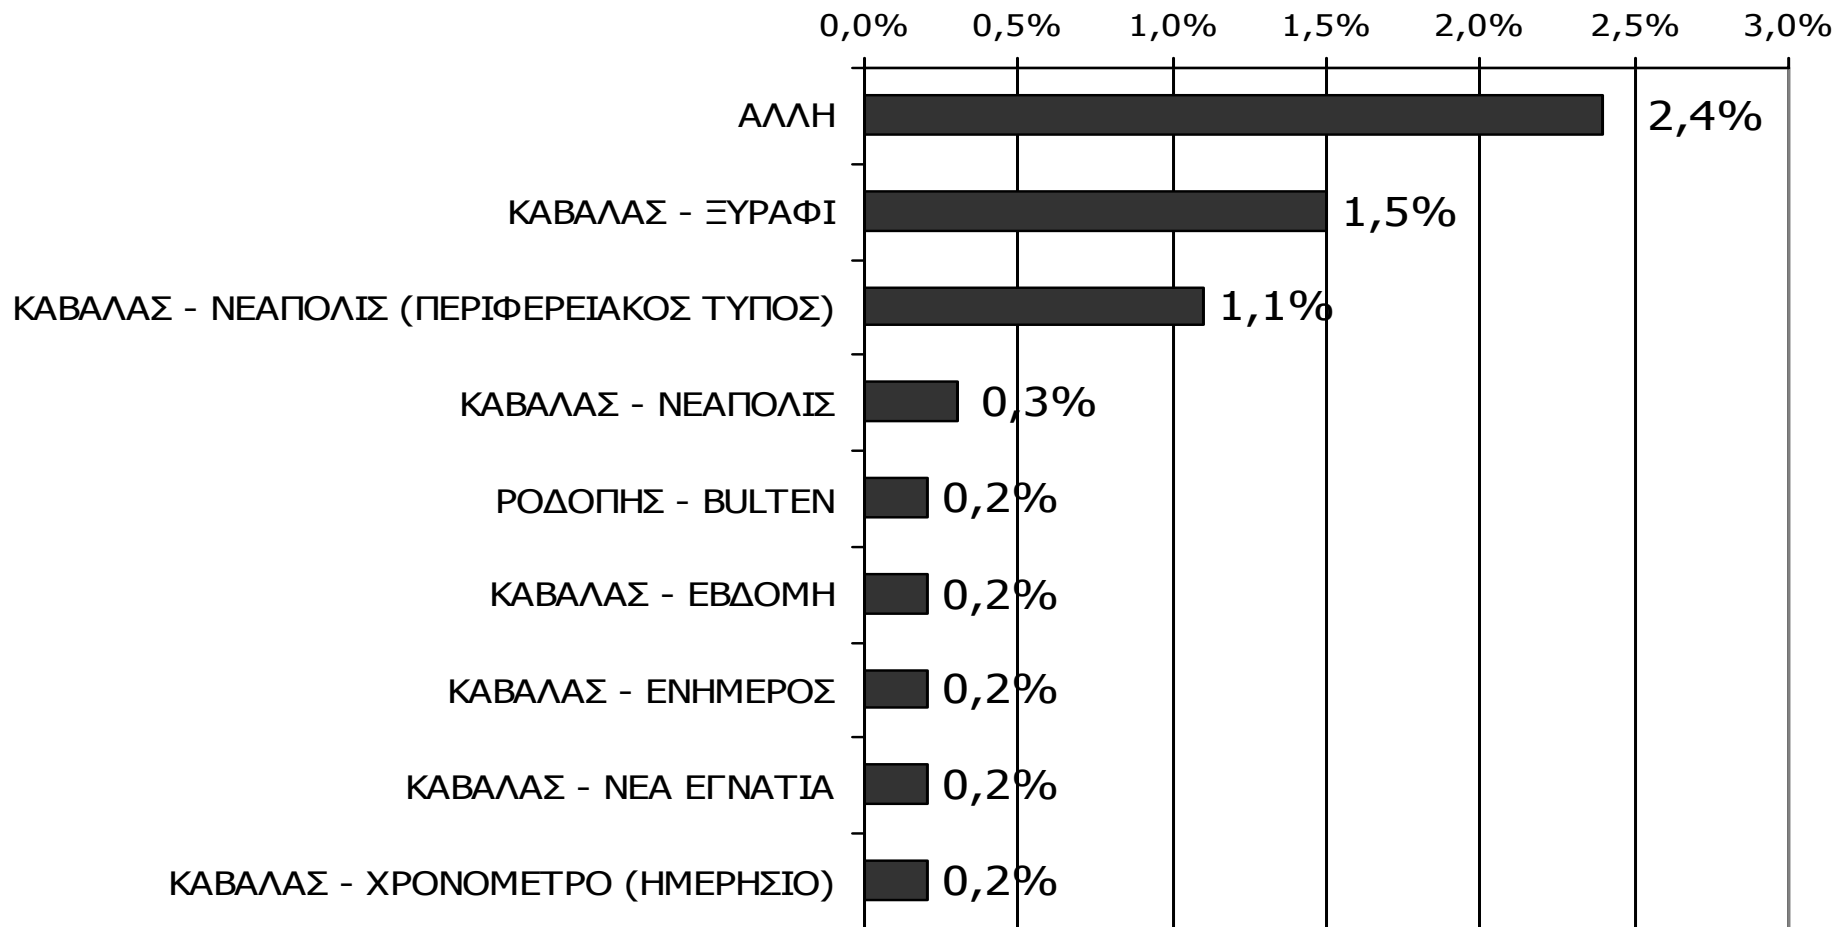

ΑΝΑΓΝΩΣΗ ΕΦΗΜΕΡΙΔΩΝ ΟΜΟΡΩΝ ΝΟΜΩΝ

Διαβάσατε το τελευταίο τρίμηνο, άλλες τοπικές καθημερινές ή εβδομαδιαίες εφημερίδες που κυκλοφόρησαν στο νομό σας; Αν ναι, ποιες;

(Δεν διάβασαν: 94,5%)

Βάση = Σύνολο ερωτηθέντων (N=650)