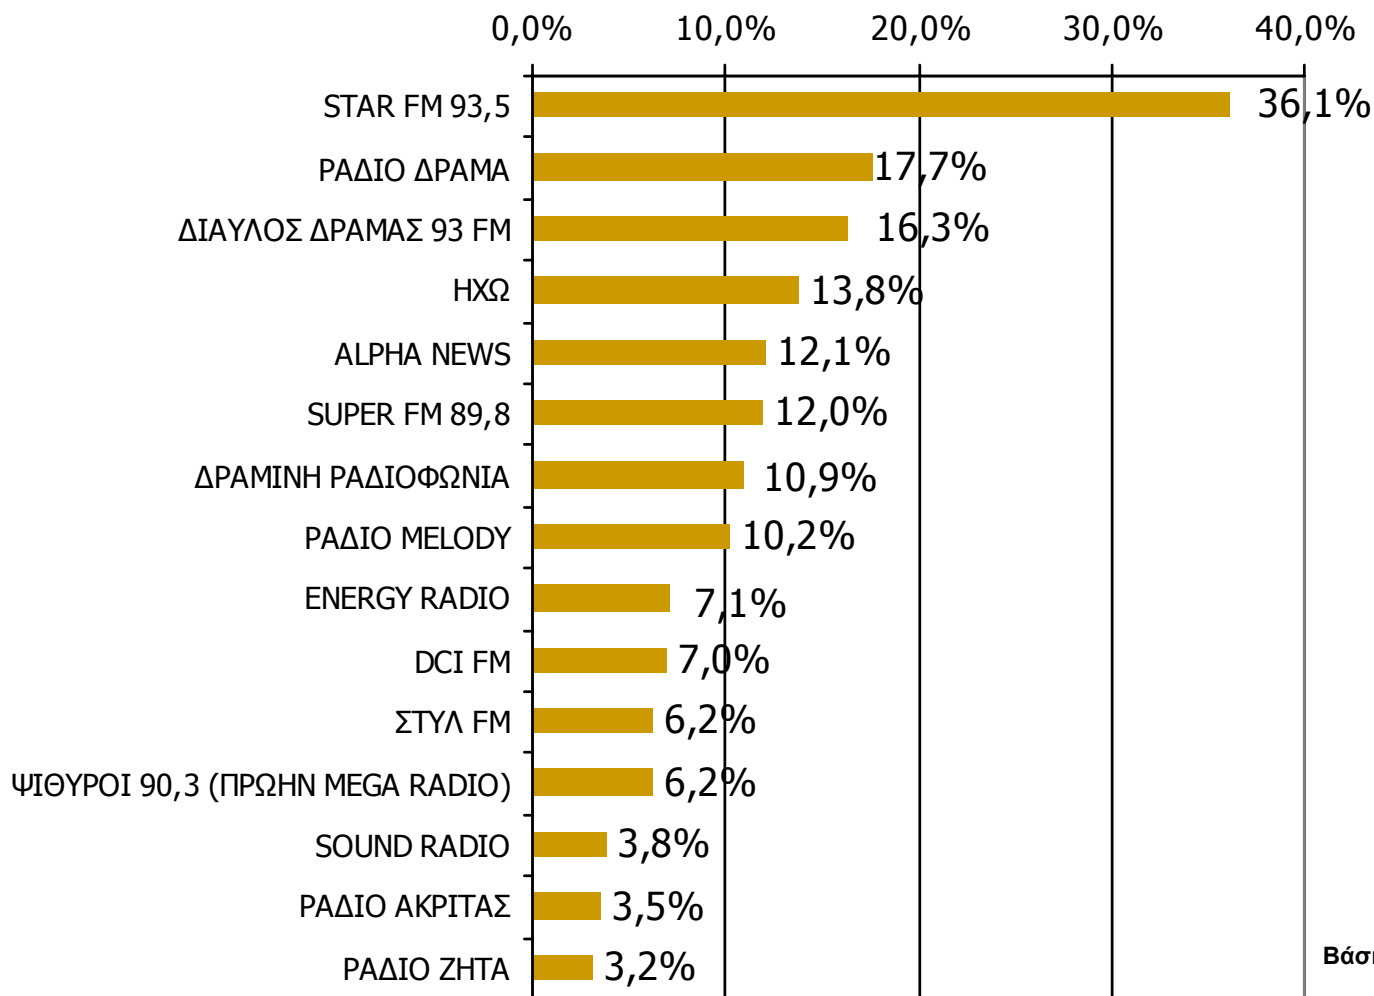

Αθροιστική ακροαματικότητα εβδομάδας τοπικών Ρ/Σ Νομού Δράμας (λίγα λεπτά την τελευταία εβδομάδα)

Θα σας διαβάσω μια σειρά από τοπικούς ραδιοφωνικούς σταθμούς που εκπέμπουν στο νομό σας και θέλω να μου πείτε για κάθε έναν από αυτούς, αν τον ακούσατε την τελευταία εβδομάδα για τουλάχιστον λίγα λεπτά.

Βάση = Σύνολο ερωτηθέντων (N=650)