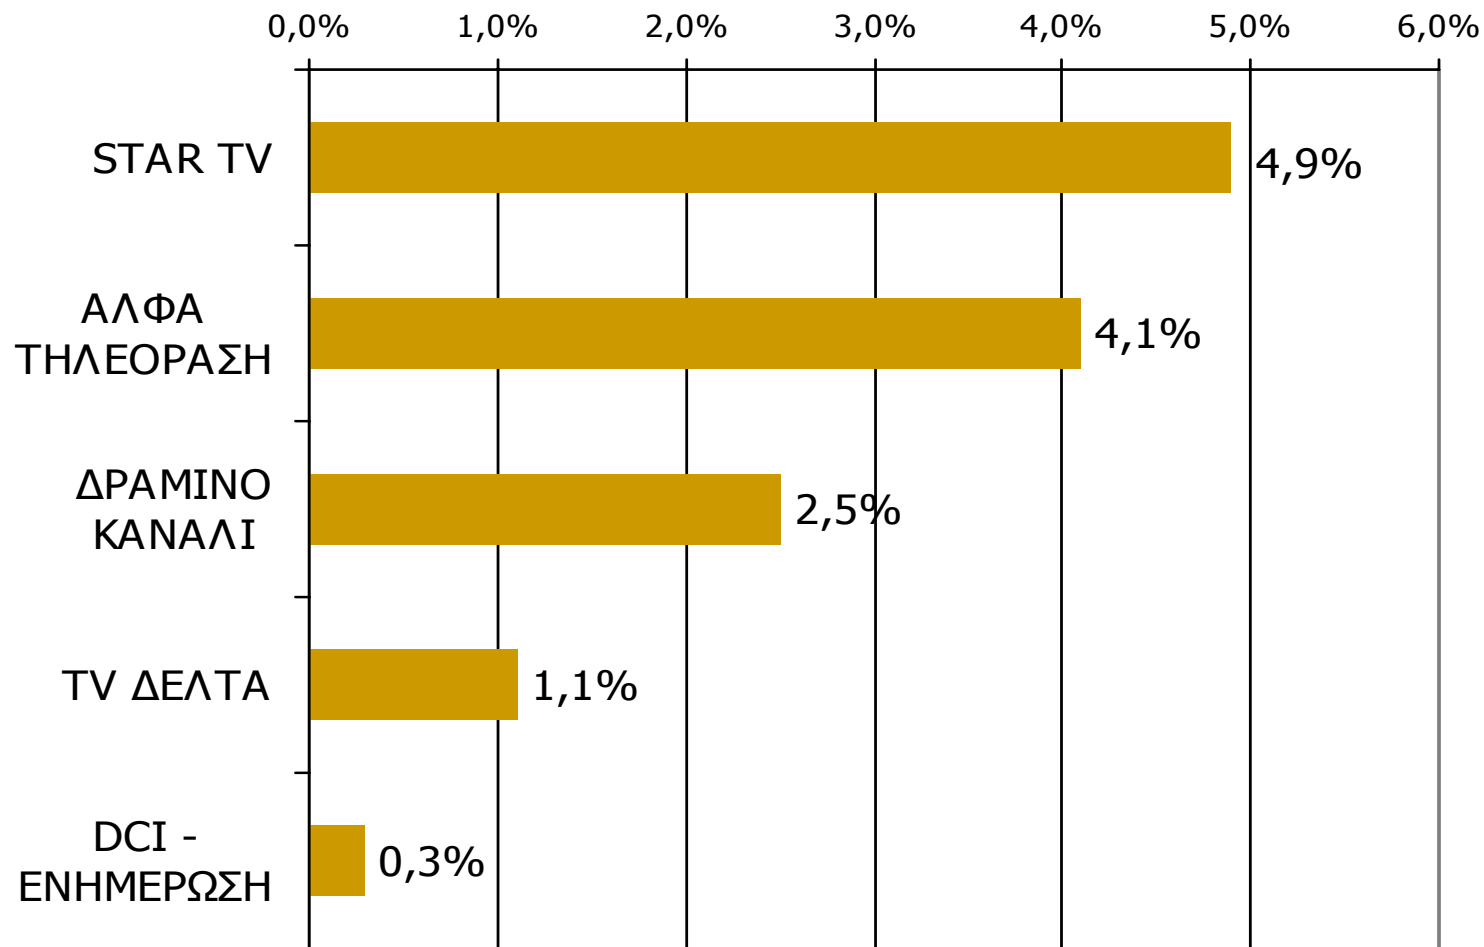

Μέση κάλυψη χρονικών ζωνών της ημέρας τοπικών τηλεοπτικών σταθμών Νομού Δράμας 13:00-15:59

Ποιες ώρες παρακολουθήσατε τον τηλεοπτικό σταθμό...

Βάση = Σύνολο ερωτηθέντων (N=650)