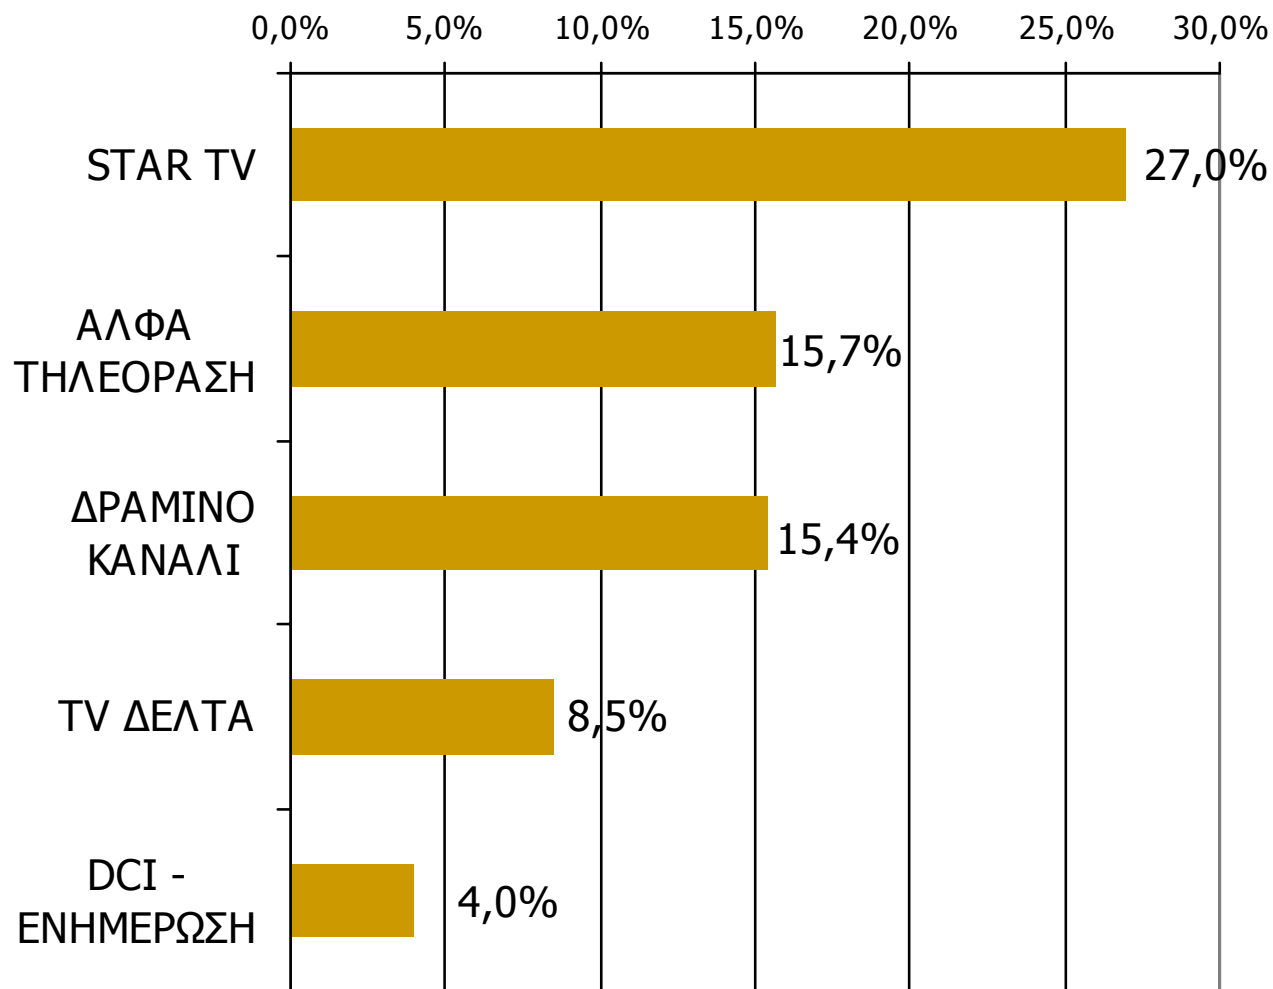

Μέση ημερήσια κάλυψη τοπικών τηλεοπτικών σταθμών Νομού Δράμας

Τον τηλεοπτικό σταθμό... τον παρακολουθήσατε χτες;

Βάση = Σύνολο ερωτηθέντων (N=650)