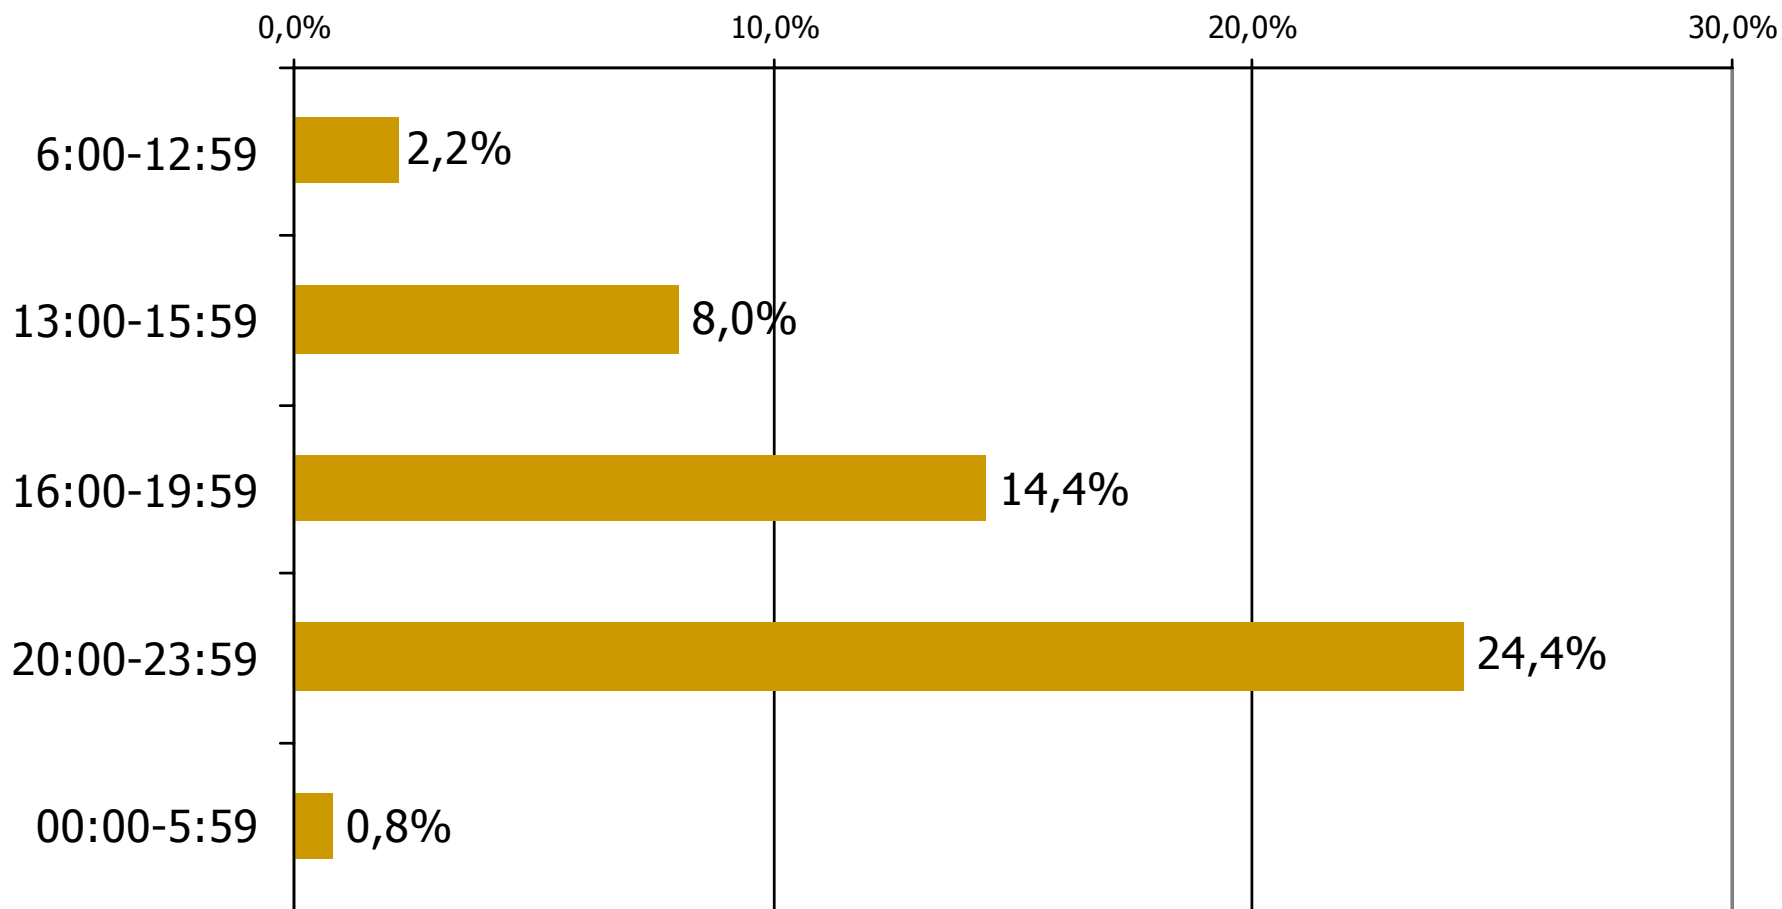

Μέση κάλυψη χρονικών ζωνών της ημέρας τοπικών τηλεοπτικών σταθμών Νομού Δράμας

Βάση = Σύνολο ερωτηθέντων (N=650)