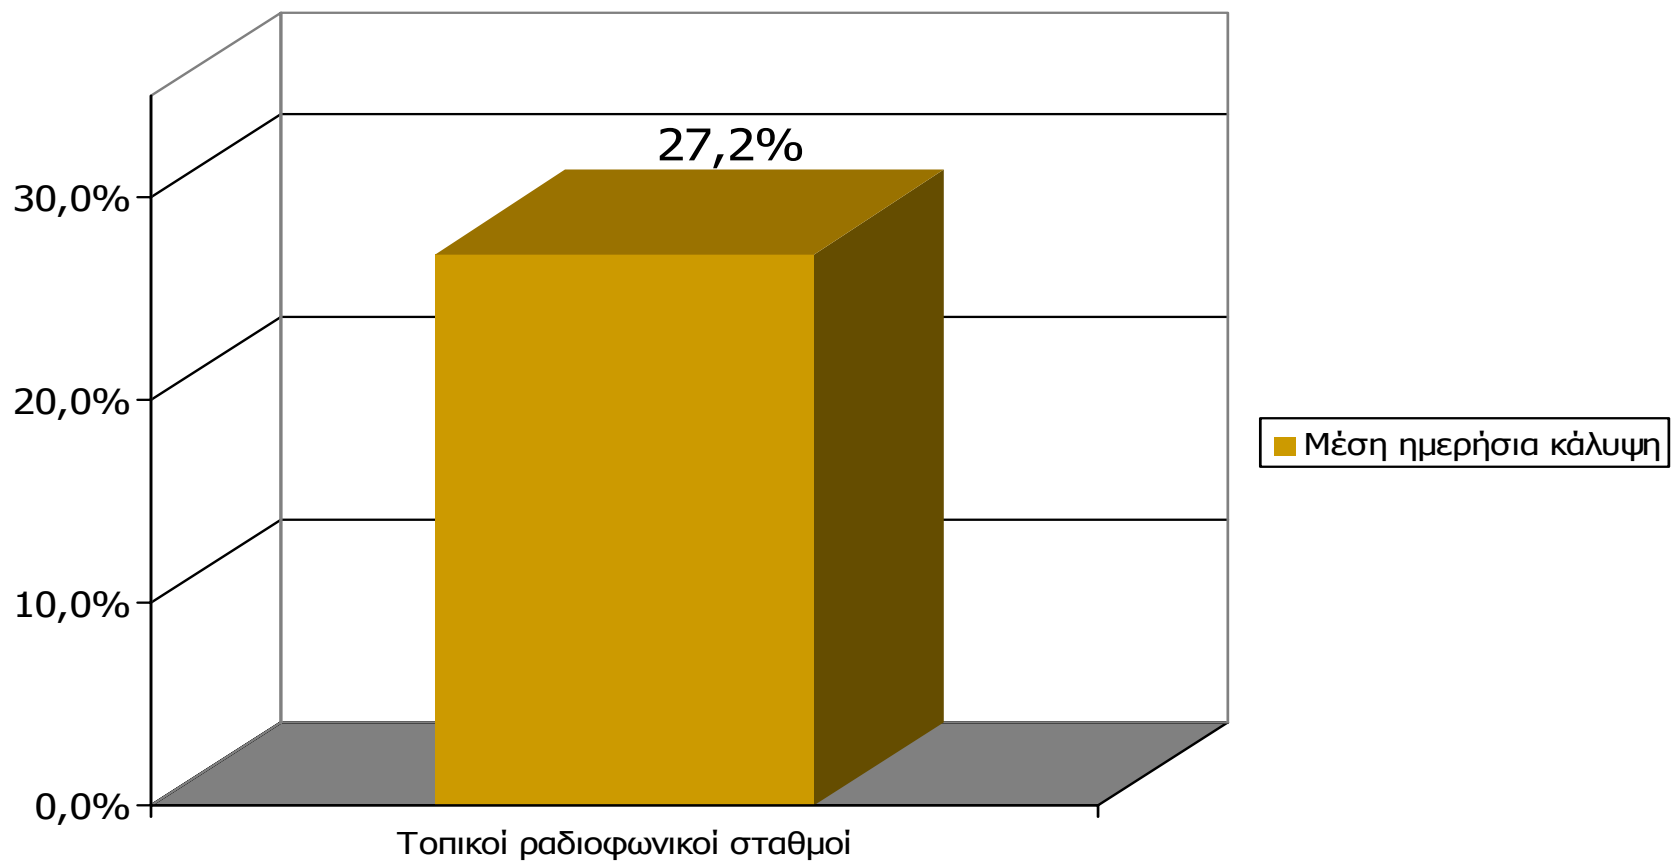

Μέση ημερήσια κάλυψη τοπικών Ρ/Σ Νομού Δράμας (χθες)

Μ.Ο.: 1.71 Ρ/Σ

Βάση = Σύνολο ερωτηθέντων (N=650)