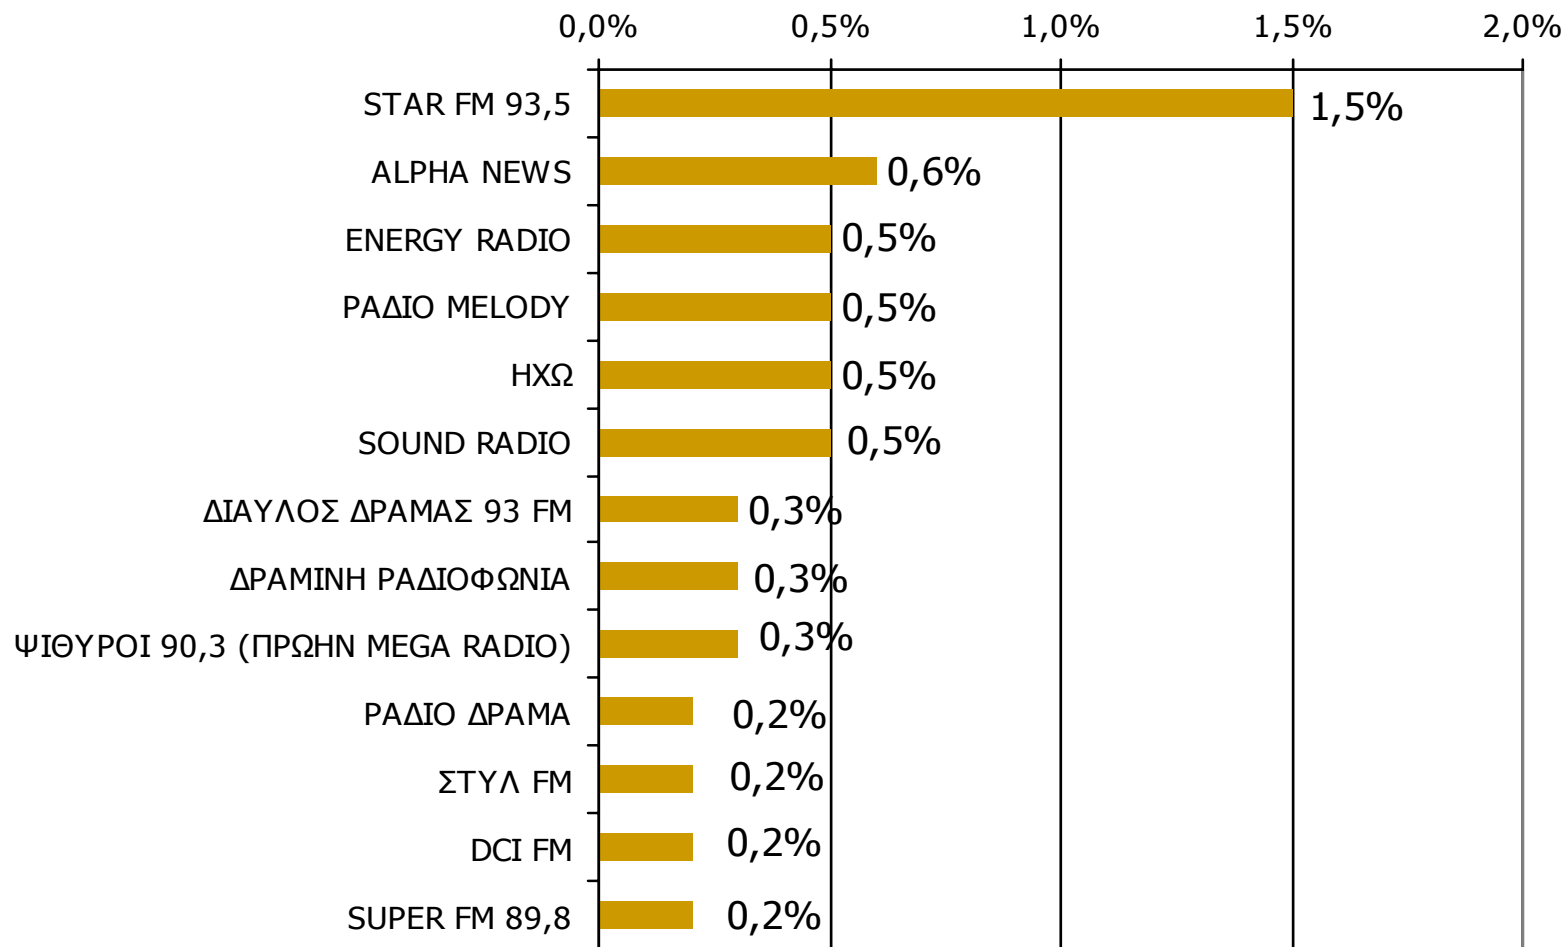

Μέση κάλυψη χρονικών ζωνών της ημέρας τοπικών Ρ/Σ Νομού Δράμας 6:00-8:59

Ποιες ώρες ακούσατε το ραδιοφωνικό σταθμό...

* Εμφανίζονται οι Ρ/Σ που αναφέρθηκαν στη συγκεκριμένη ζώνη

Βάση = Σύνολο ερωτηθέντων (N=650)