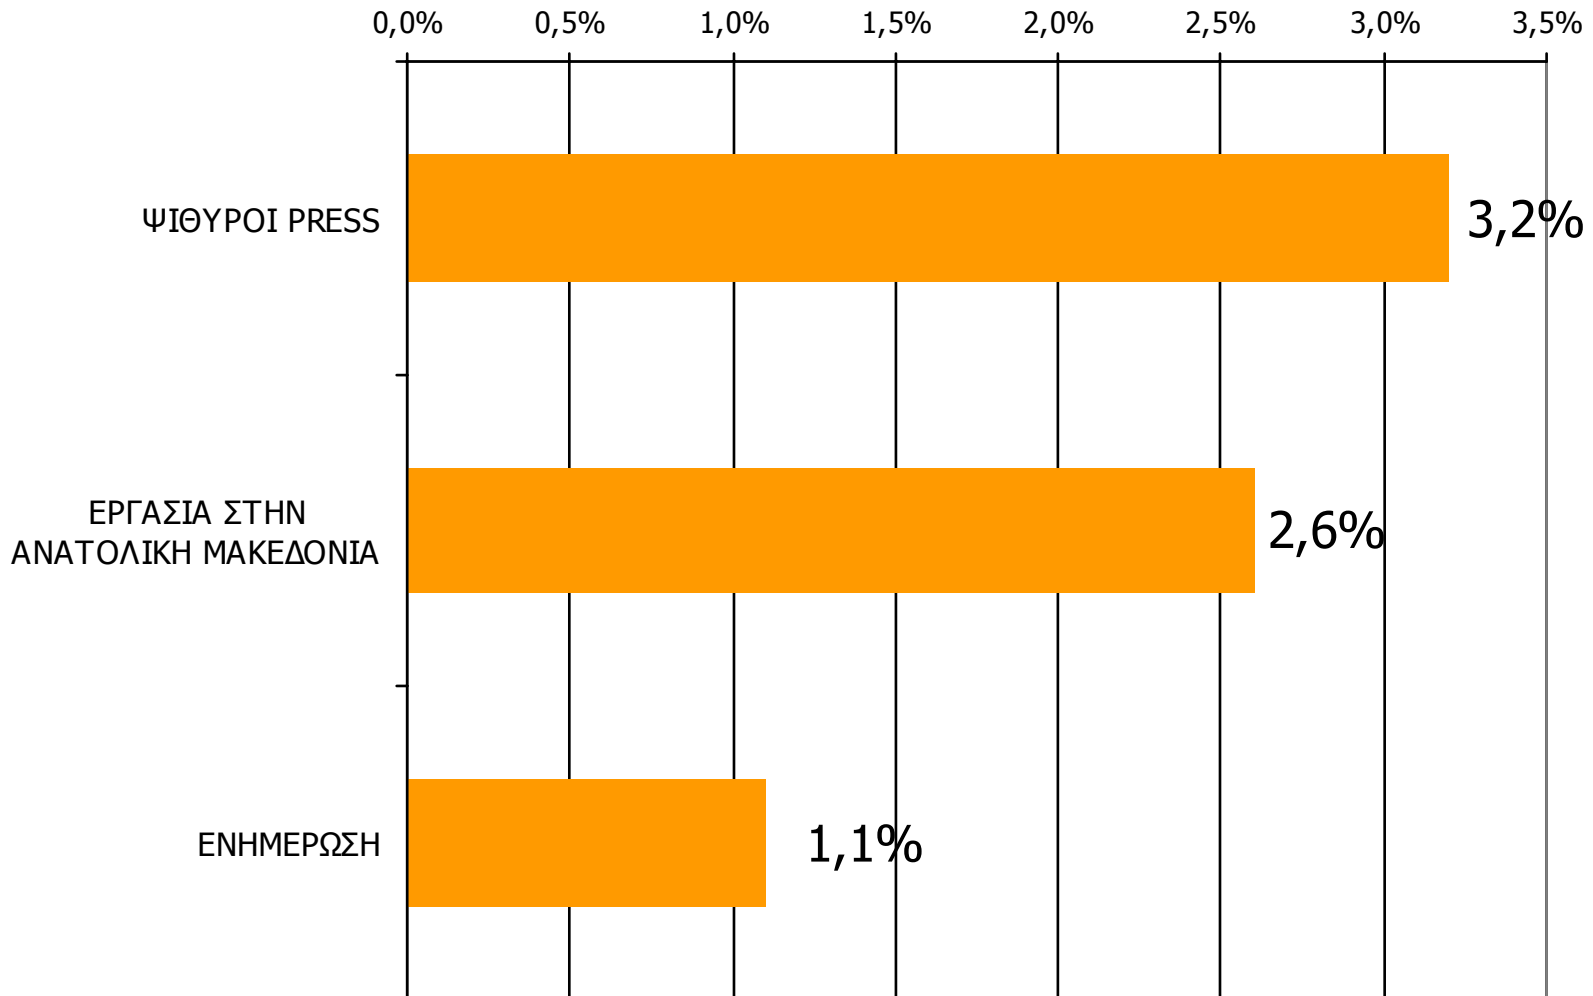

Αναγνωσιμότητα μέσου τεύχους εβδομαδιαίου τοπικού τύπου Νομού Δράμας

Πότε την διαβάσατε τελευταία φορά; (Την τελευταία εβδομάδα)

Βάση = Σύνολο ερωτηθέντων (N=650)