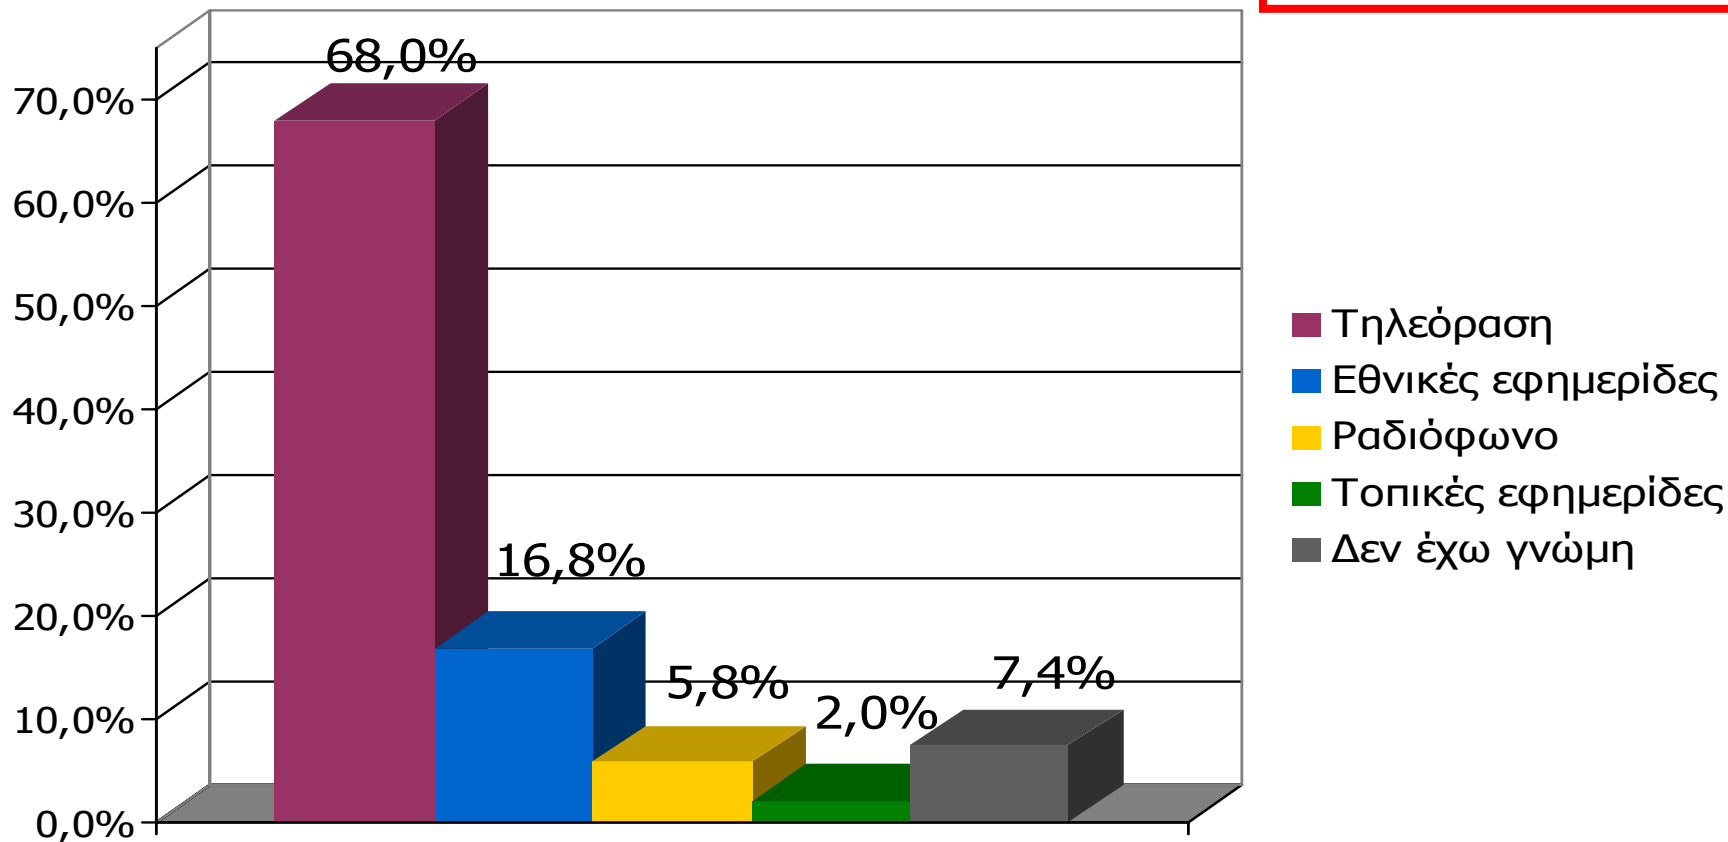

Γενική Εμπιστοσύνη σε ΜΜΕ (Νομός Δράμας)

Σκεπτόμενοι την ενημέρωσή σας συνολικά, θα σας διαβάσω τέσσερις βασικές πηγές ενημέρωσης και θα ήθελα να τις βάλετε σε σειρά ξεκινώντας από αυτήν που εμπιστεύεστε περισσότερο για την ενημέρωσή σας σε πολιτικά και διεθνή θέματα και καταλήγοντας σε αυτήν που εμπιστεύεστε λιγότερο.

ΠΡΩΤΕΣ ΑΝΑΦΟΡΕΣ

Βάση = Σύνολο ερωτηθέντων (N=650)