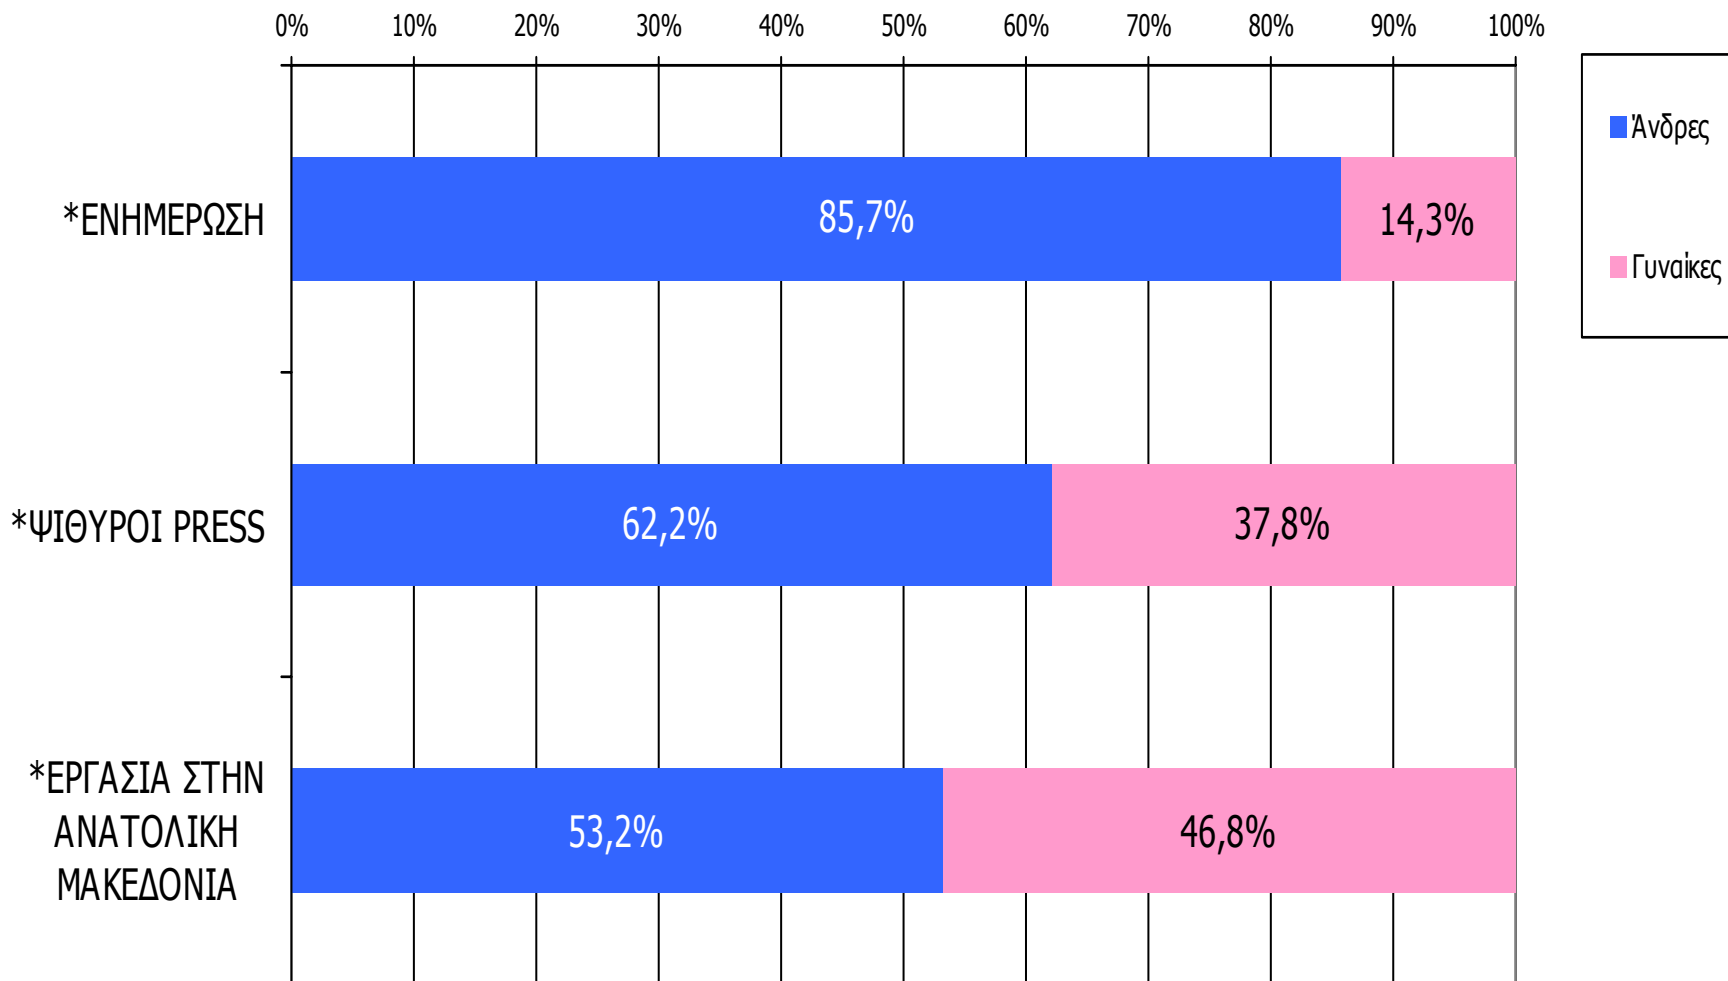

Αναγνωσιμότητα μέσω τεύχους εβδομαδιαίου τοπικού τύπου Νομού Δράμας – Φύλο / Προφίλ

Πότε την διαβάσατε τελευταία φορά; (Την τελευταία εβδομάδα)

Βάση = Αναγνώστες (μέσω τεύχους) κάθε τίτλου

* Ενδεικτικά στοιχεία – Βάση μικρότερη των 60 ατόμων