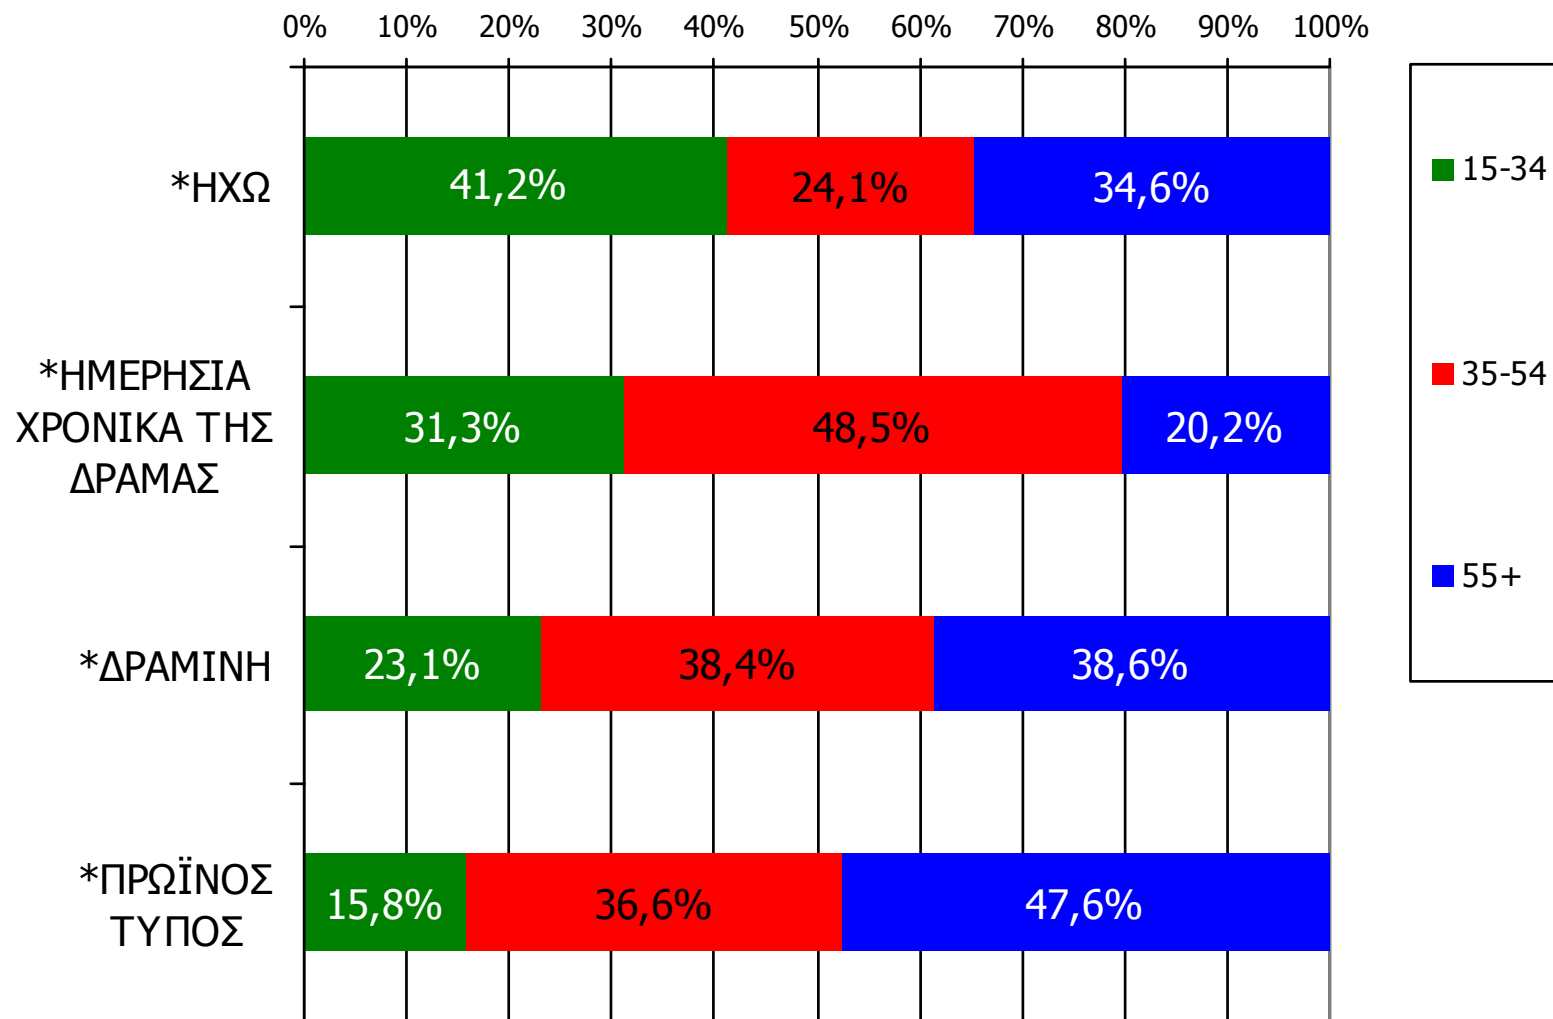

Αναγνωσιμότητα μέσου τεύχους ημερήσιου τοπικού τύπου Νομού Δράμας - Ηλικία/ Προφίλ

Πότε την διαβάσατε τελευταία φορά; (Χθες ή την τελευταία φορά που κυκλοφόρησε)

Βάση = Αναγνώστες (μέσου τεύχους) κάθε τίτλου

* Ενδεικτικά στοιχεία – Βάση μικρότερη των 60 ατόμων