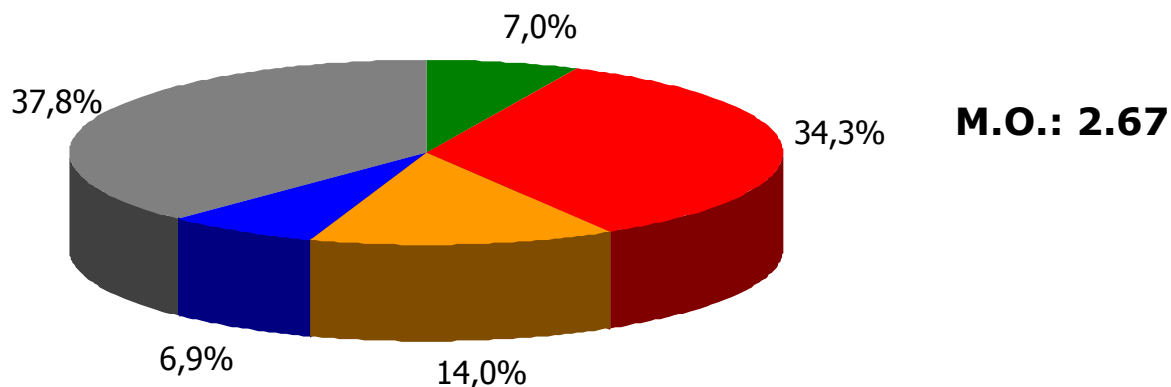

Γενική ικανοποίηση από ποιότητα ενημέρωσης ΜΜΕ Νομού Δράμας [2]

Γενικά πόσο ικανοποιημένος/η αισθάνεστε από την ποιότητα της ενημέρωσης που παρέχουν οι Ραδιοφωνικοί και Τηλεοπτικοί σταθμοί του Νομού;

Ραδιοφωνικοί Σταθμοί

- Πολύ ικανοποιημένος/η
- Αρκετά ικανοποιημένος/η
- Λίγο ικανοποιημένος/η
- Καθόλου ικανοποιημένος/η
- ΔΓ/ΔΑ