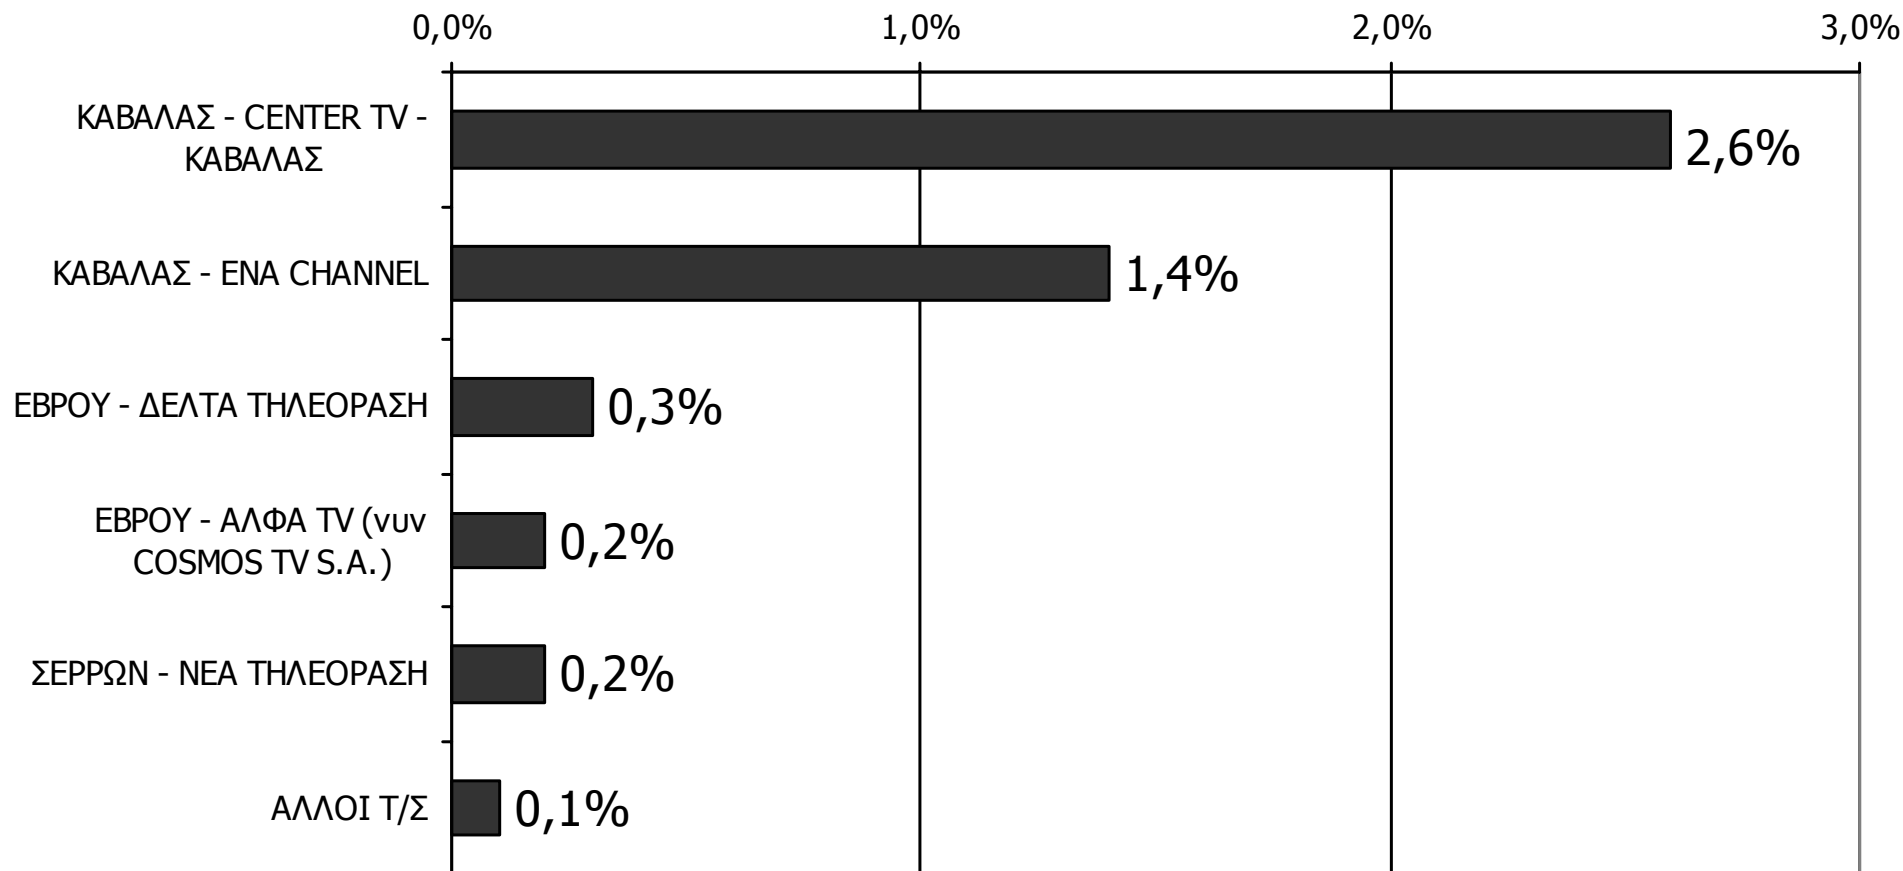

ΤΗΛΕΘΕΑΣΗ ΤΗΛΕΟΠΤΙΚΩΝ ΣΤΑΘΜΩΝ (λίγα λεπτά την τελευταία εβδομάδα)

Γενικά χθες παρακολουθήσατε άλλους τοπικούς τηλεοπτικούς σταθμούς που εκπέμπουν στο νομό σας; Αν ναι, ποιους;

(Δεν παρακολούθησαν: 95,7%)

Βάση = Σύνολο ερωτηθέντων (N=650)