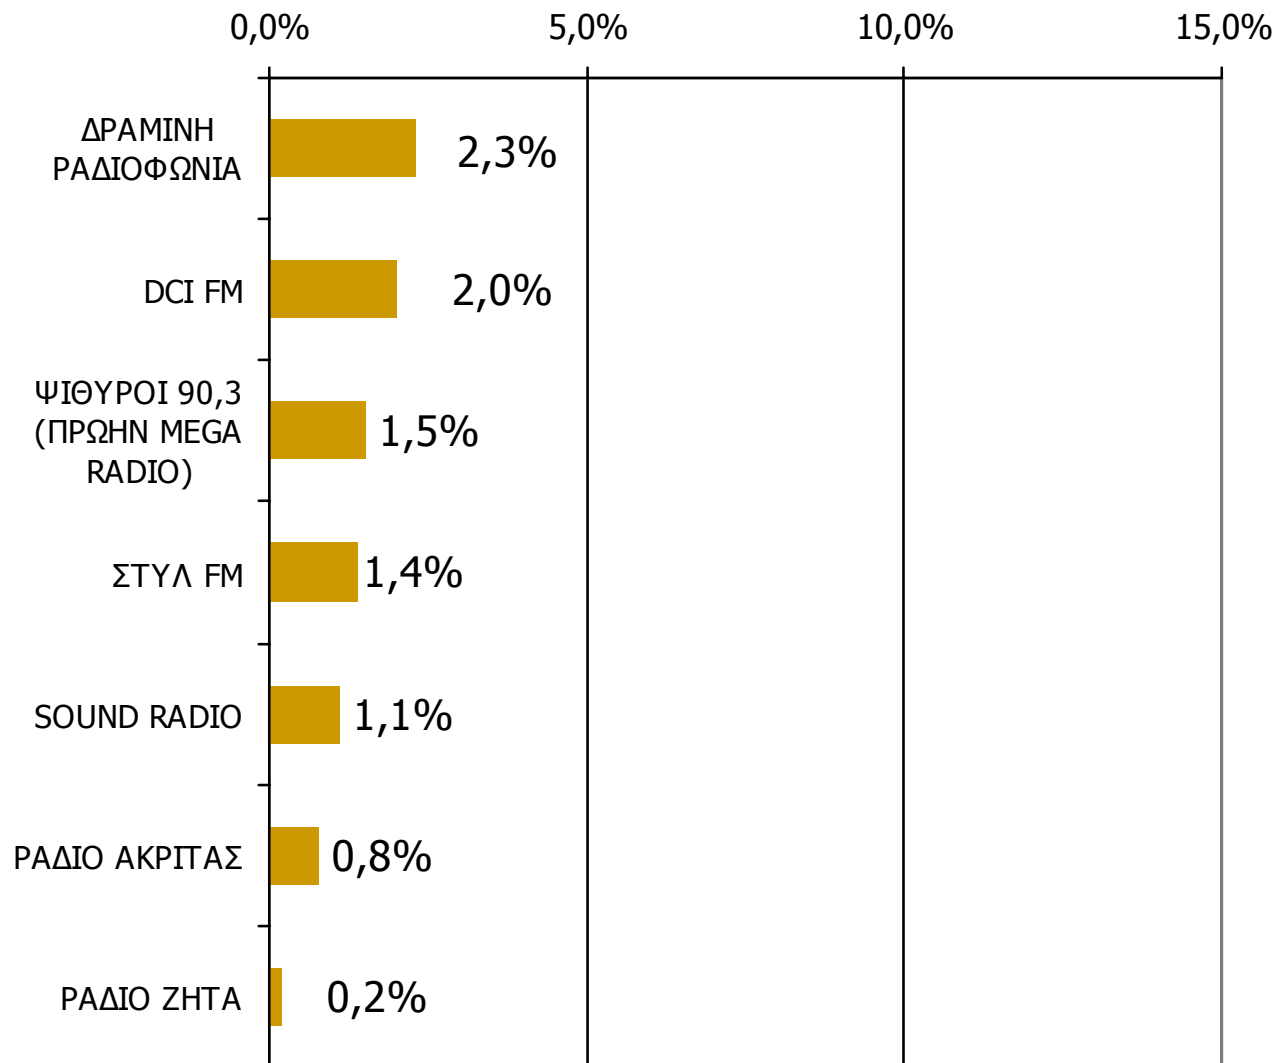

Μέση ημερήσια κάλυψη τοπικών Ρ/Σ Νομού Δράμας - 2

Τον ραδιοφωνικό σταθμό... τον ακούσατε χτες;

Βάση = Σύνολο ερωτηθέντων (N=650)