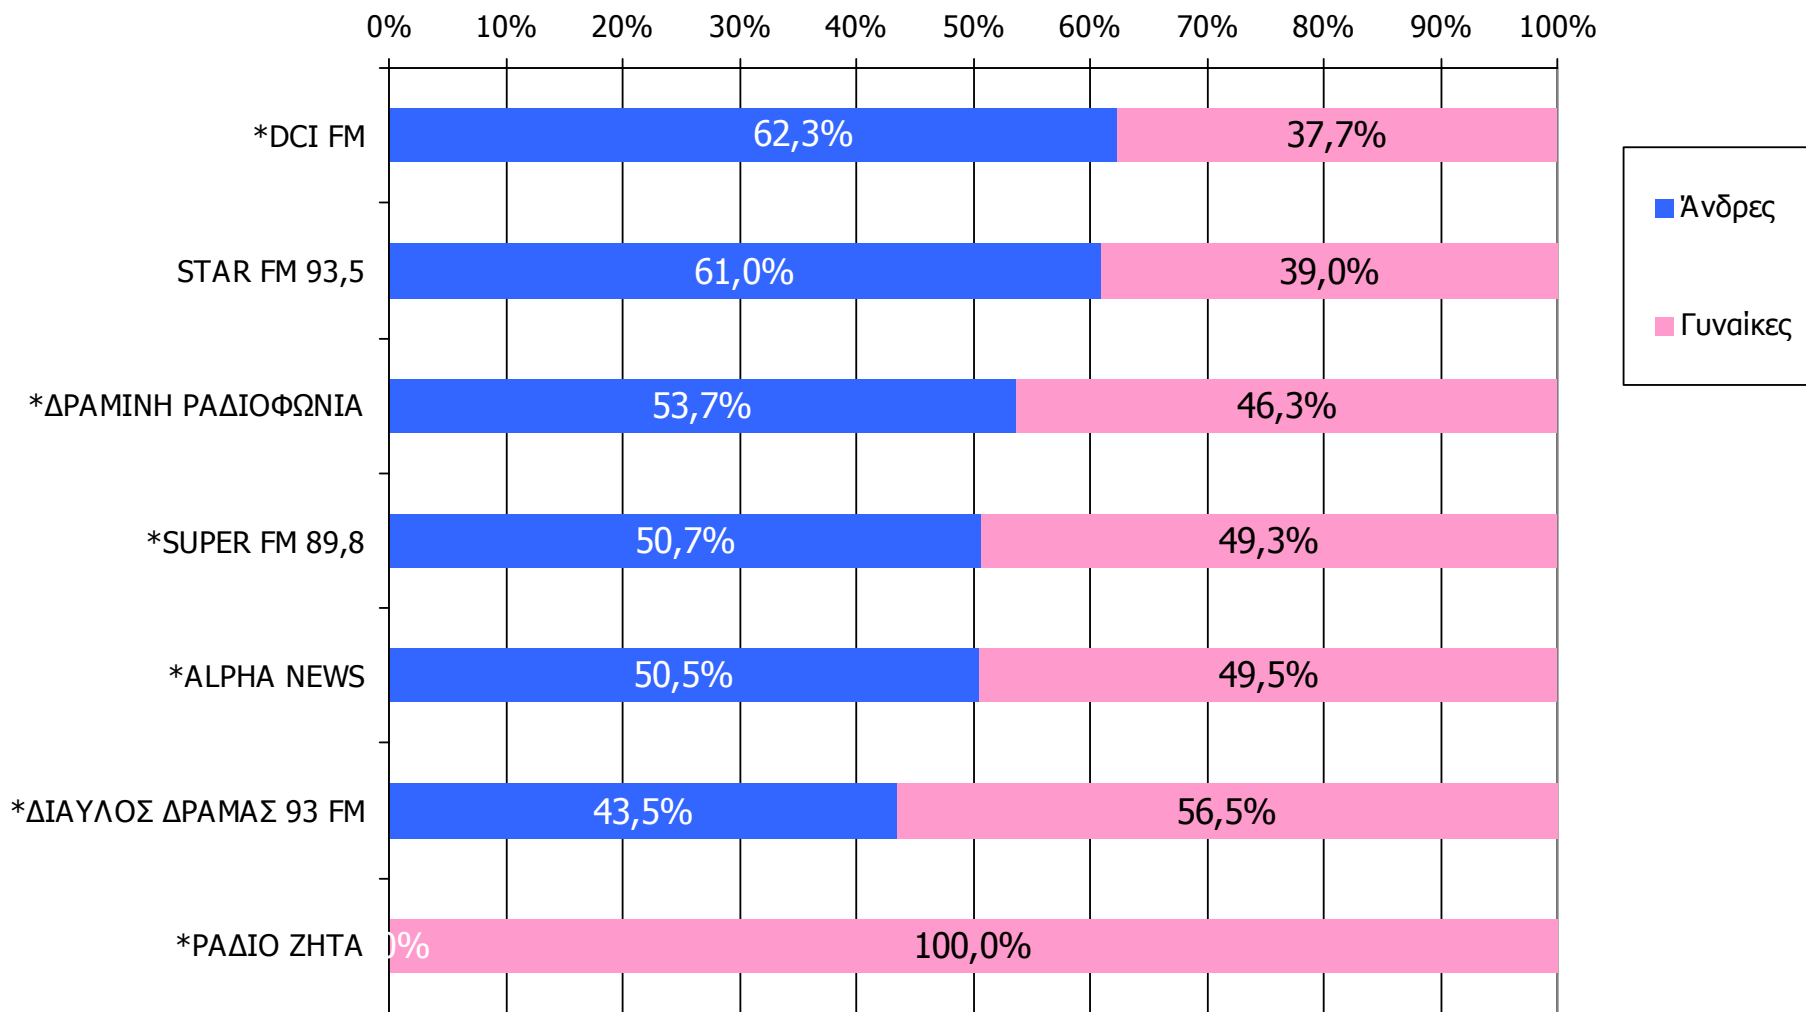

Μέση ημερήσια κάλυψη τοπικών Ρ/Σ Νομού Δράμας – Φύλο/ Προφίλ - 2

Τον ραδιοφωνικό σταθμό... τον ακούσατε χτες;

Βάση = Ακροατές (χθες) κάθε σταθμού

* Ενδεικτικά στοιχεία – Βάση μικρότερη των 60 ατόμων