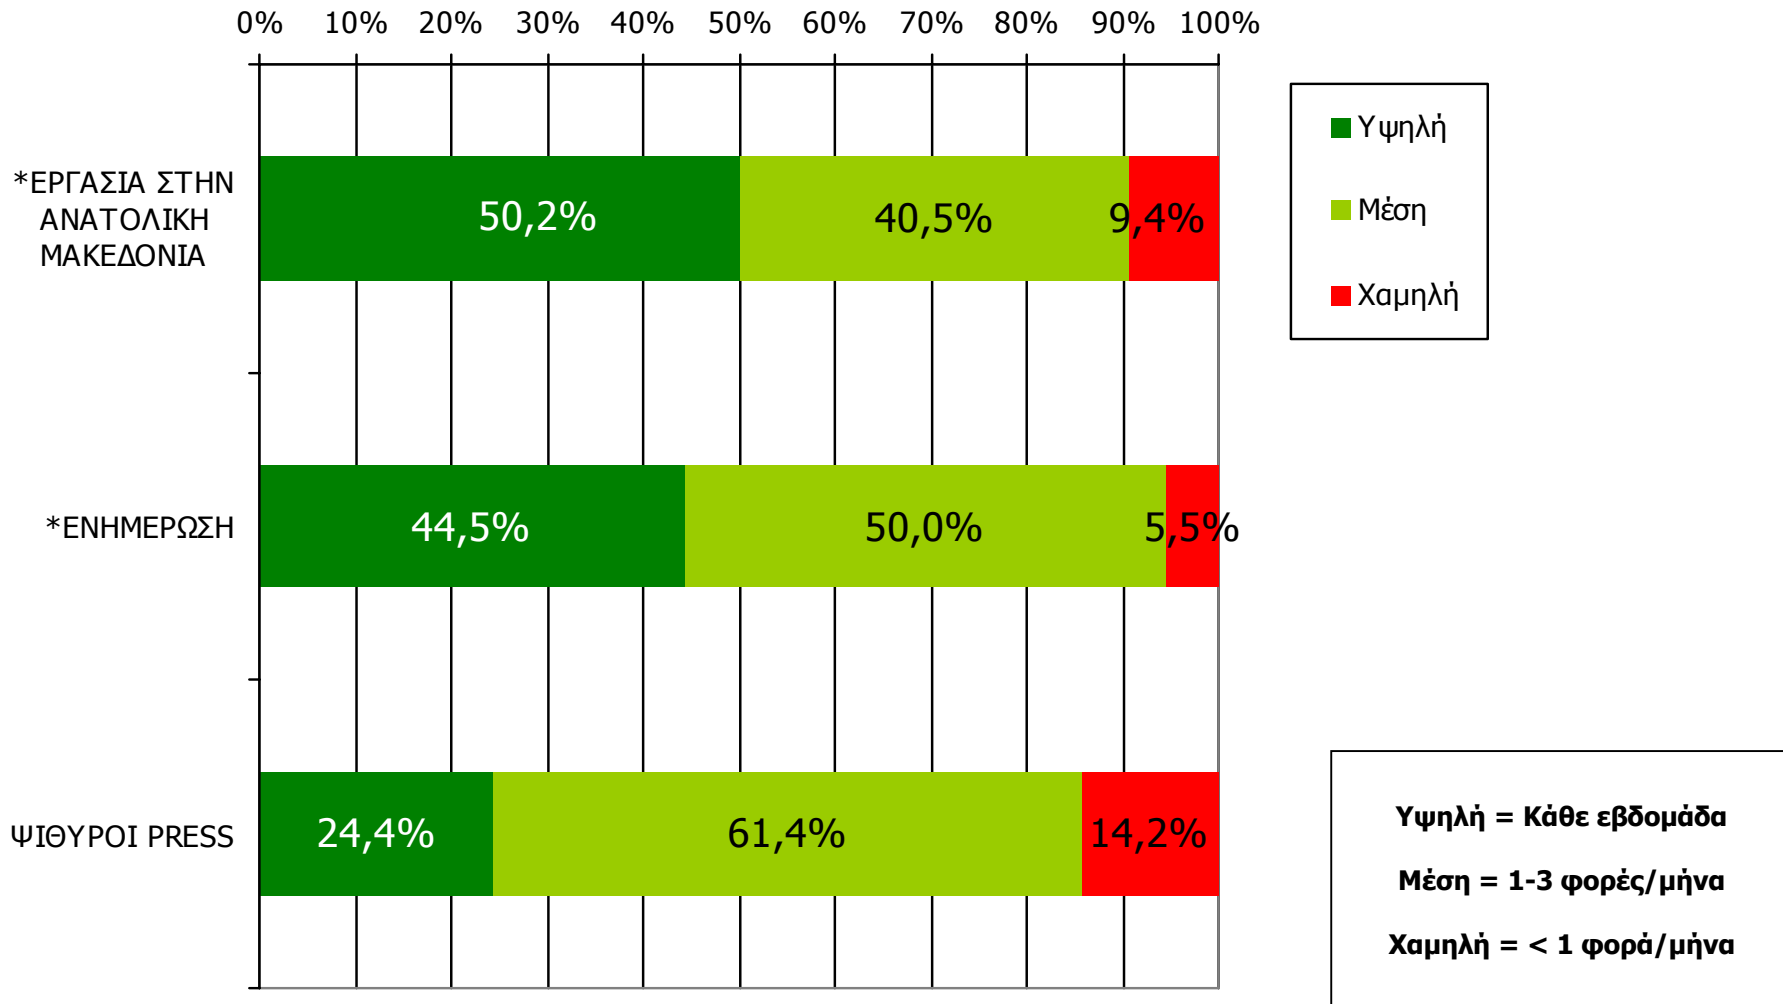

ΣΥΧΝΟΤΗΤΑ ΑΝΑΓΝΩΣΗΣ ΕΒΔΟΜΑΔΙΑΙΩΝ ΕΦΗΜΕΡΙΔΩΝ Νομού Δράμας (έστω 2' το τελευταίο τρίμηνο)

Πόσο συχνά διαβάζετε την εφημερίδα...

Βάση = Αναγνώστες (τρίμηνο) κάθε τίτλου

* Ενδεικτικά στοιχεία – Βάση μικρότερη των 60 ατόμων