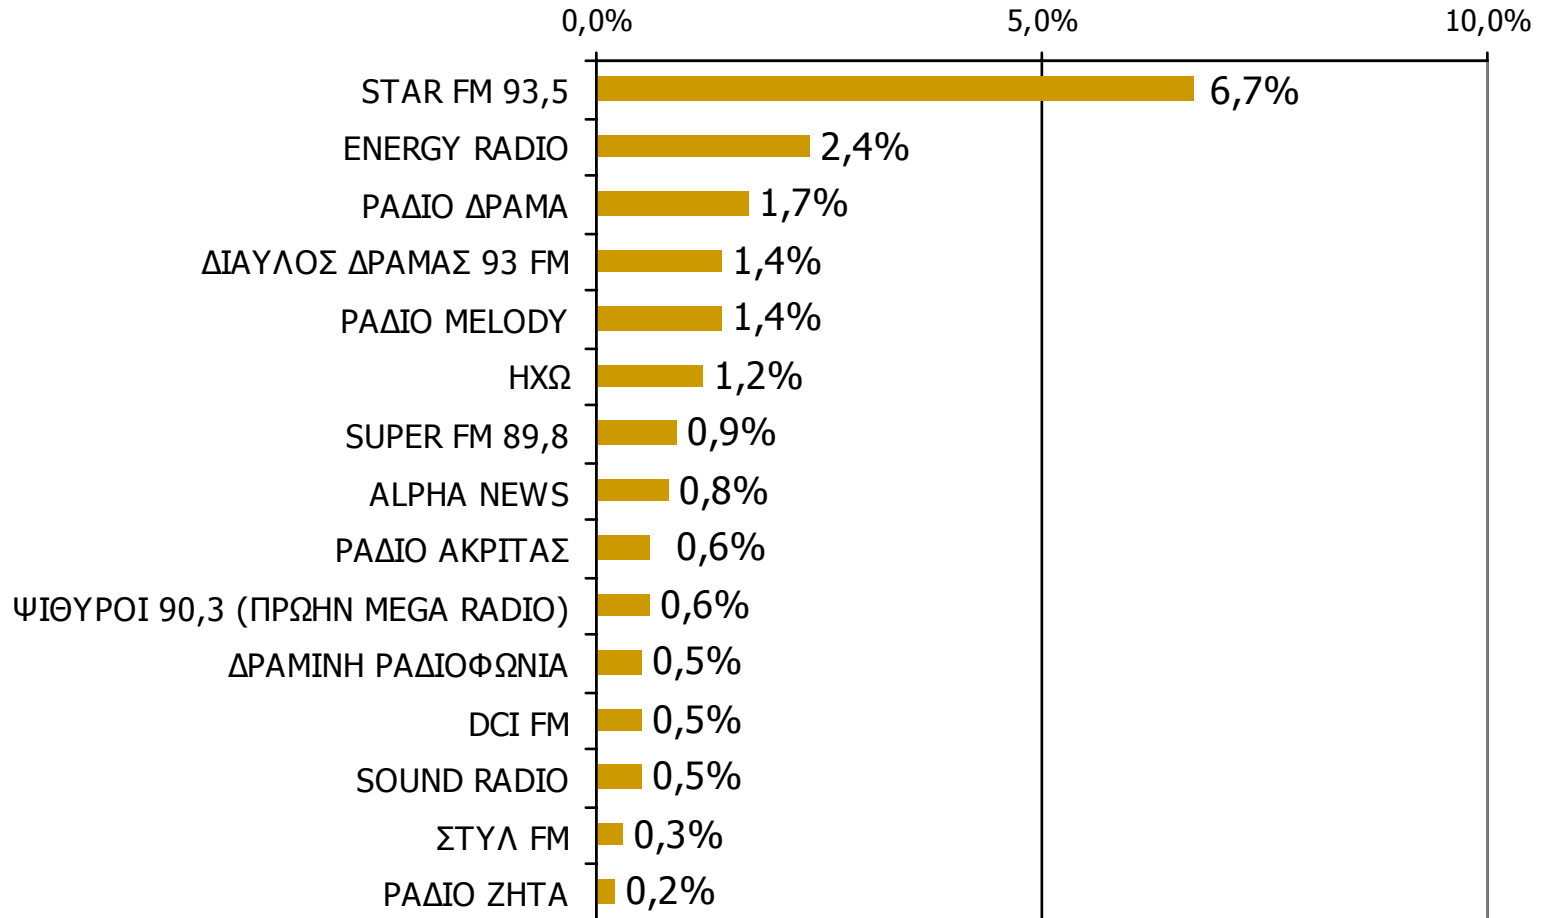

Μέση κάλυψη χρονικών ζωνών της ημέρας τοπικών Ρ/Σ Νομού Δράμας 16:00-19:59

Ποιες ώρες ακούσατε το ραδιοφωνικό σταθμό...

Βάση = Σύνολο ερωτηθέντων (N=650)