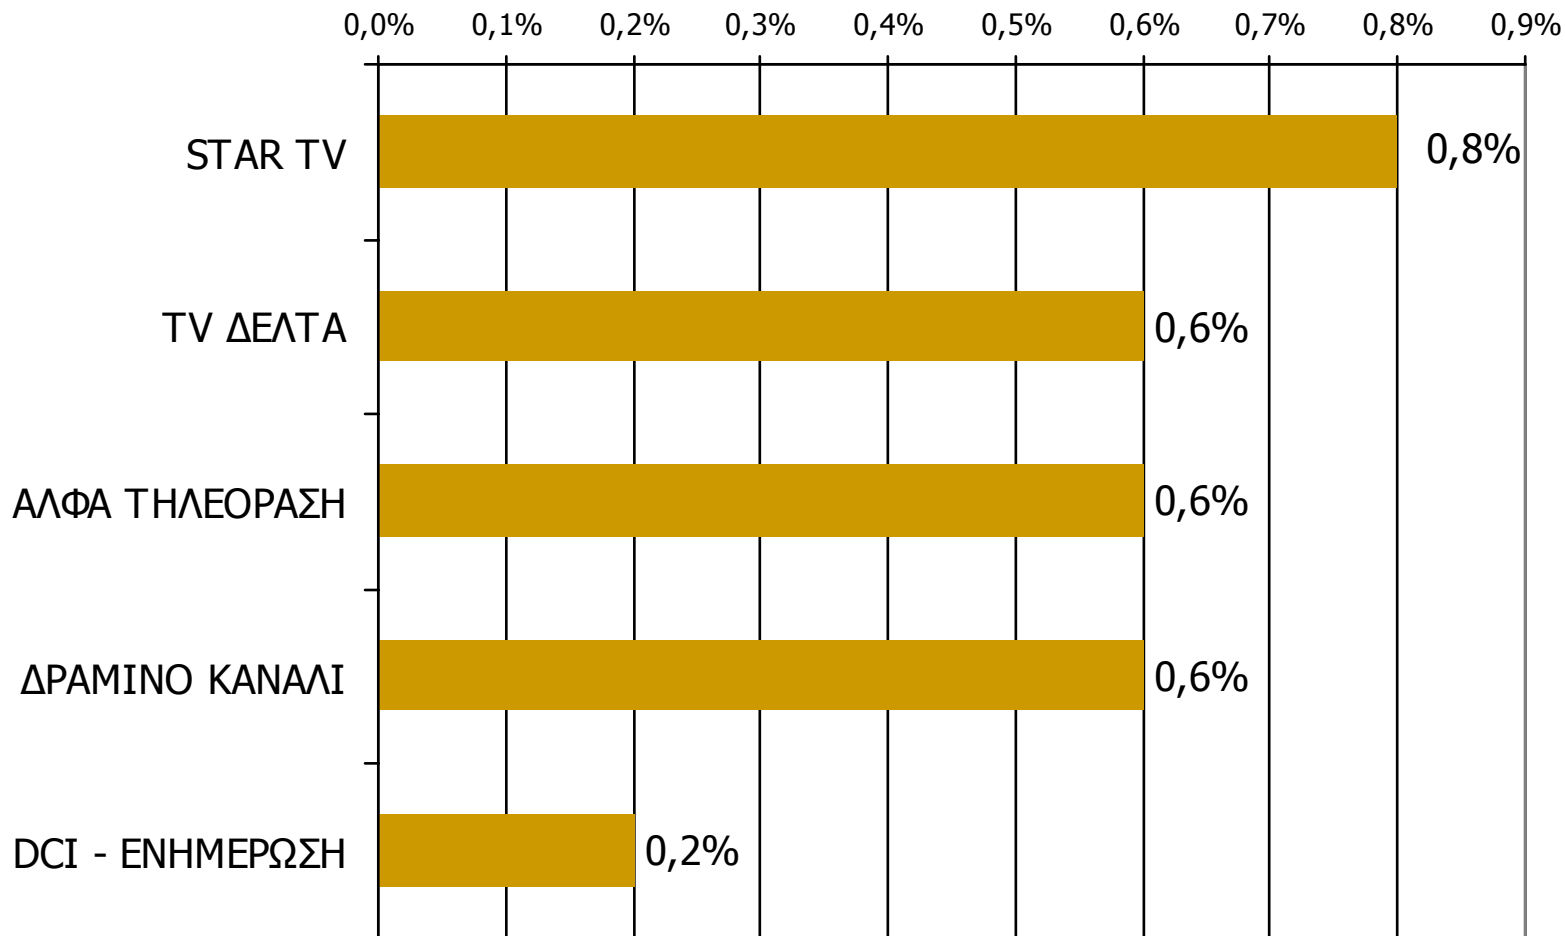

Μέση κάλυψη χρονικών ζωνών της ημέρας τοπικών τηλεοπτικών σταθμών Νομού Δράμας 6:00-12:59

Ποιες ώρες παρακολουθήσατε τον τηλεοπτικό σταθμό...

Βάση = Σύνολο ερωτηθέντων (N=650)