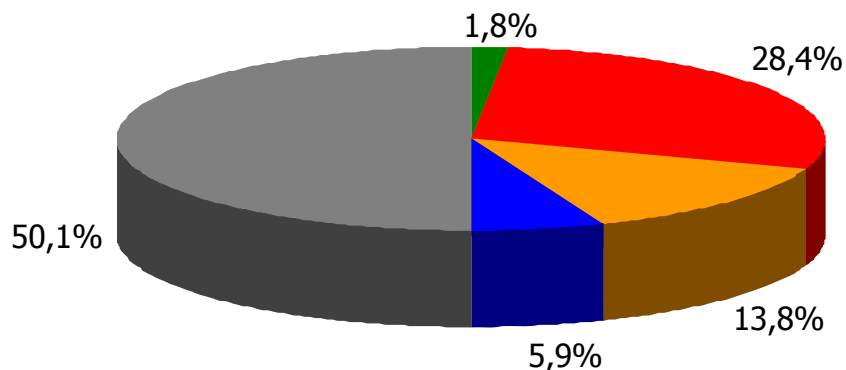

Γενική ικανοποίηση από ποιότητα ενημέρωσης ΜΜΕ Νομού Δράμας [1]

Γενικά πόσο ικανοποιημένος/η αισθάνεστε από την ποιότητα της ενημέρωσης που παρέχουν οι Εφημερίδες και οι Ραδιοφωνικοί & Τηλεοπτικοί σταθμοί του Νομού;

Εφημερίδες

Μ.Ο.: 2.53