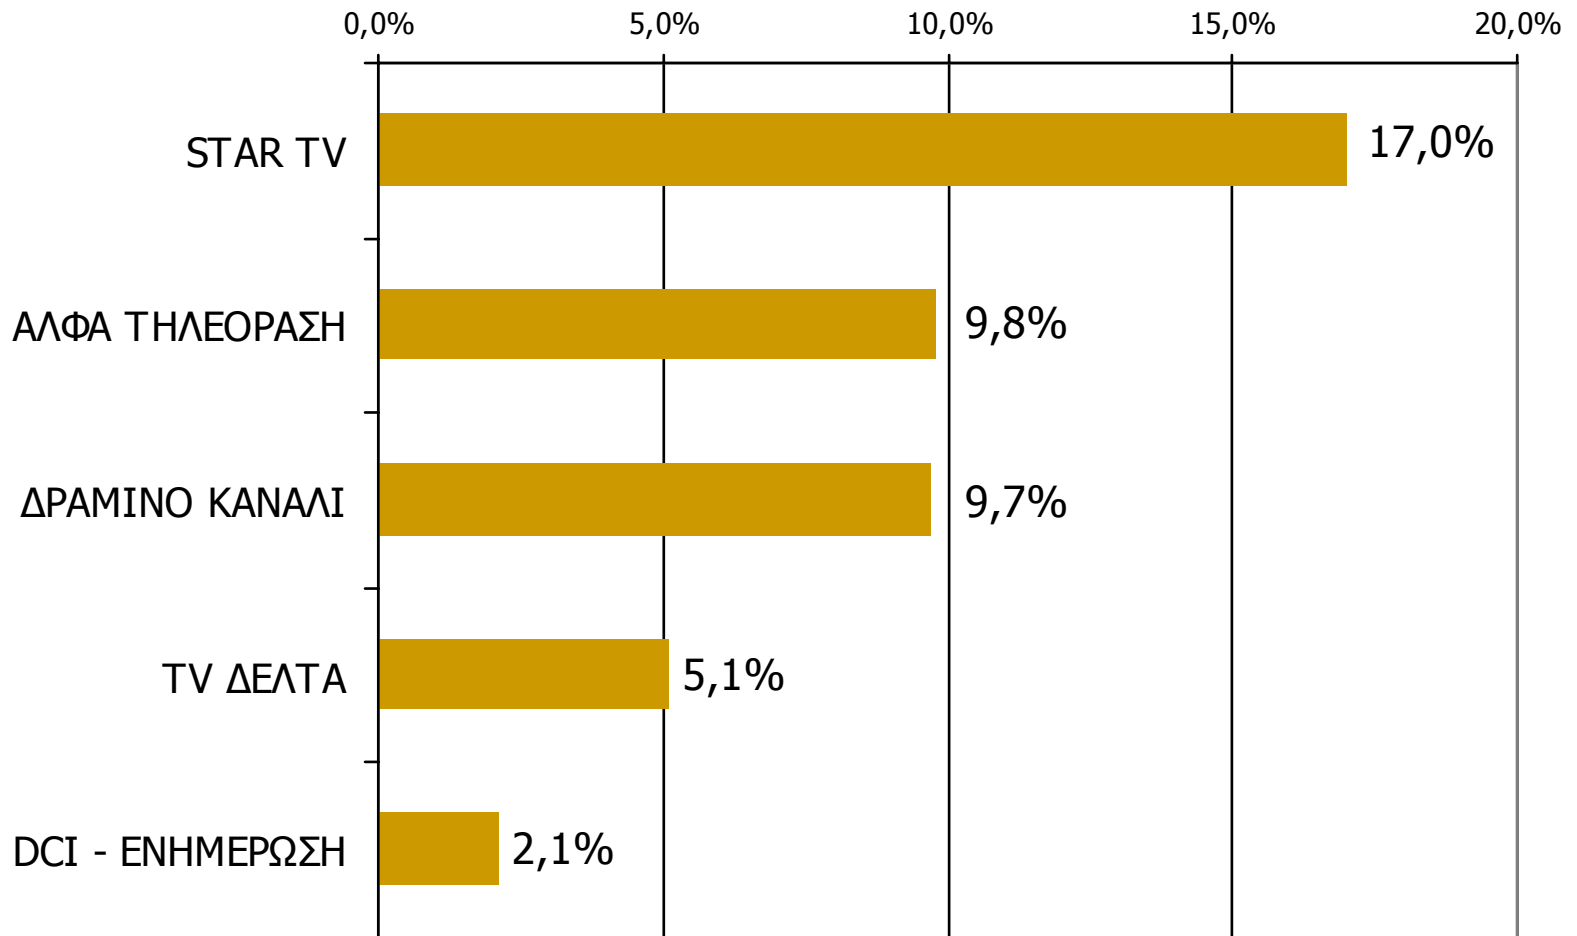

Μέση κάλυψη χρονικών ζωνών της ημέρας τοπικών τηλεοπτικών σταθμών Νομού Δράμας 20:00-23:59

Ποιες ώρες παρακολουθήσατε τον τηλεοπτικό σταθμό...

Βάση = Σύνολο ερωτηθέντων (N=650)