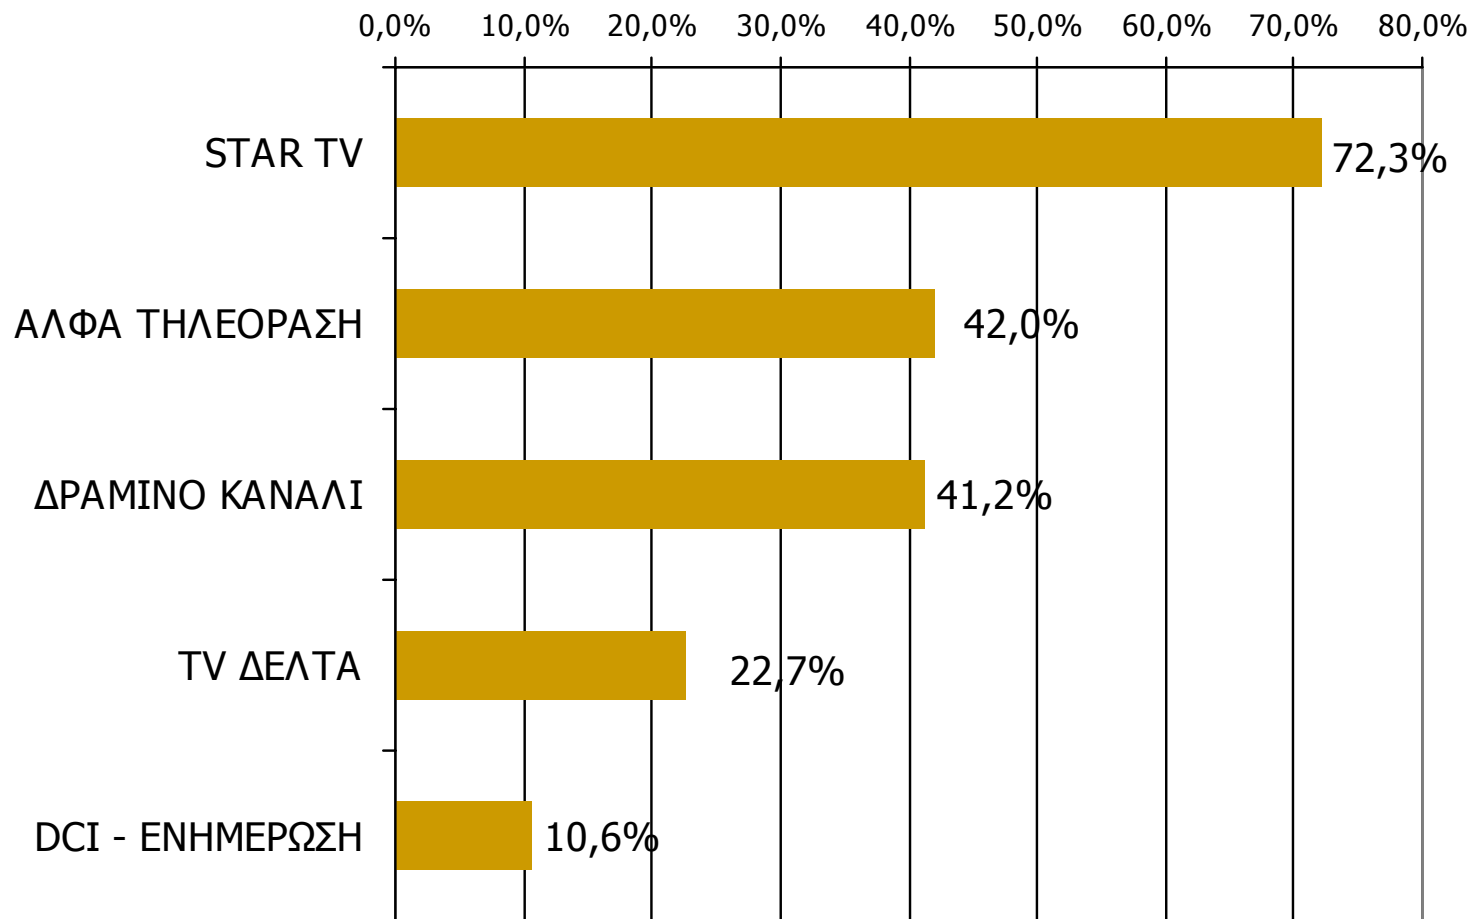

Μέση ημερήσια κάλυψη τοπικών τηλεοπτικών σταθμών Νομού Δράμας (Στο σύνολο των τηλεθεατών - χθες)

Τον τηλεοπτικό σταθμό... τον παρακολουθήσατε χτες;

Βάση = Τηλεθεατές τοπικών τηλεοπτικών σταθμών (χθες) N=242