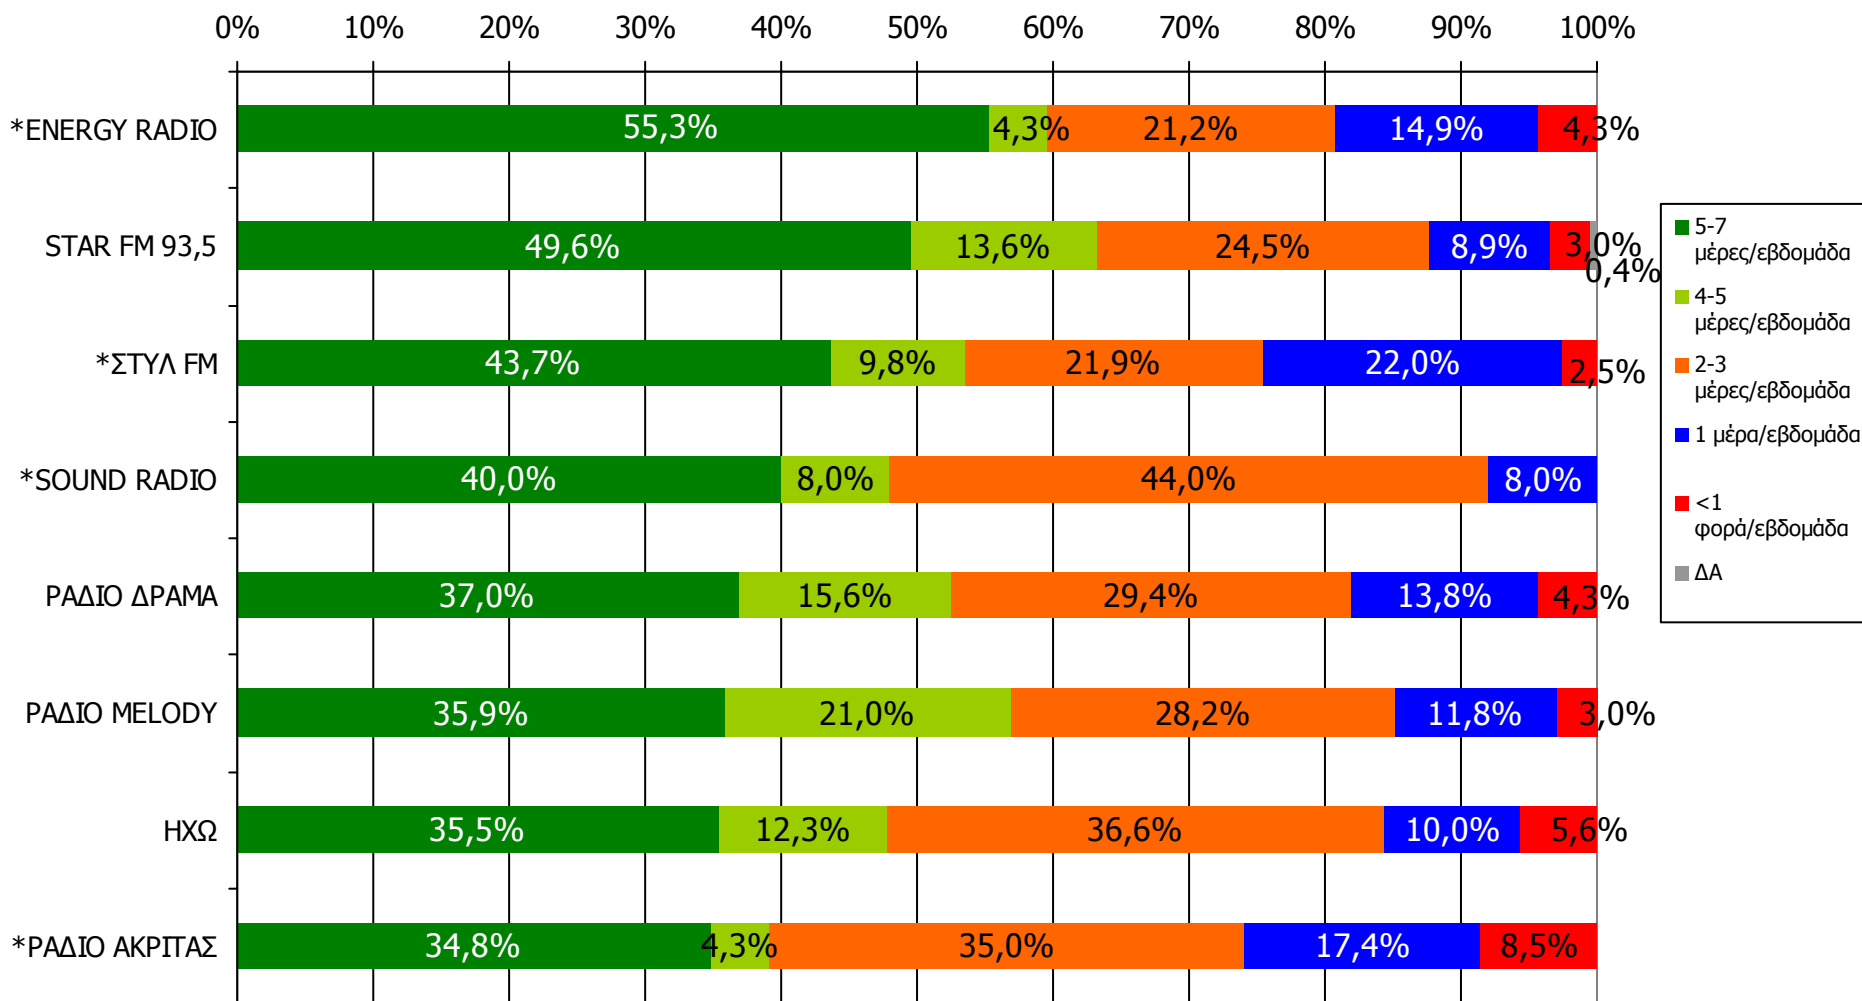

**Αθροιστική ακροαματικότητα εβδομάδας τοπικών Ρ/Σ
Νομού Δράμας (λίγα λεπτά την τελευταία εβδομάδα) – 2
Προβολές στον πληθυσμό 15 ετών και άνω**

Πληθυσμός Νομού Δράμας, 15 ετών και άνω: 85.885 άτομα	Προβολή στον πληθυσμό 15 ετών και άνω	95% Διάστημα Εμπιστοσύνης	
		Κάτω φράγμα	Άνω φράγμα
ENERGY RADIO	6.000	4.000	8.000
DCI FM	6.000	4.000	8.000
ΣΤΥΛ FM	5.000	4.000	7.000
ΨΙΘΥΡΟΙ 90,3 (ΠΡΩΗΝ MEGA RADIO)	5.000	4.000	7.000
SOUND RADIO	3.000	2.000	5.000
ΡΑΔΙΟ ΑΚΡΙΤΑΣ	3.000	2.000	4.000
ΡΑΔΙΟ ΖΗΤΑ	3.000	2.000	4.000

ΣΥΧΝΟΤΗΤΑ ΑΚΡΟΑΣΗΣ ΡΑΔΙΟΦΩΝΙΚΩΝ ΣΤΑΘΜΩΝ Νομού Δράμας (λίγα λεπτά την τελευταία εβδομάδα) - 1

Πόσο συχνά ακούτε το ραδιοφωνικό σταθμό...

Βάση = Ακροατές (εβδομάδας) κάθε σταθμού

* Ενδεικτικά στοιχεία – Βάση μικρότερη των 60 ατόμων