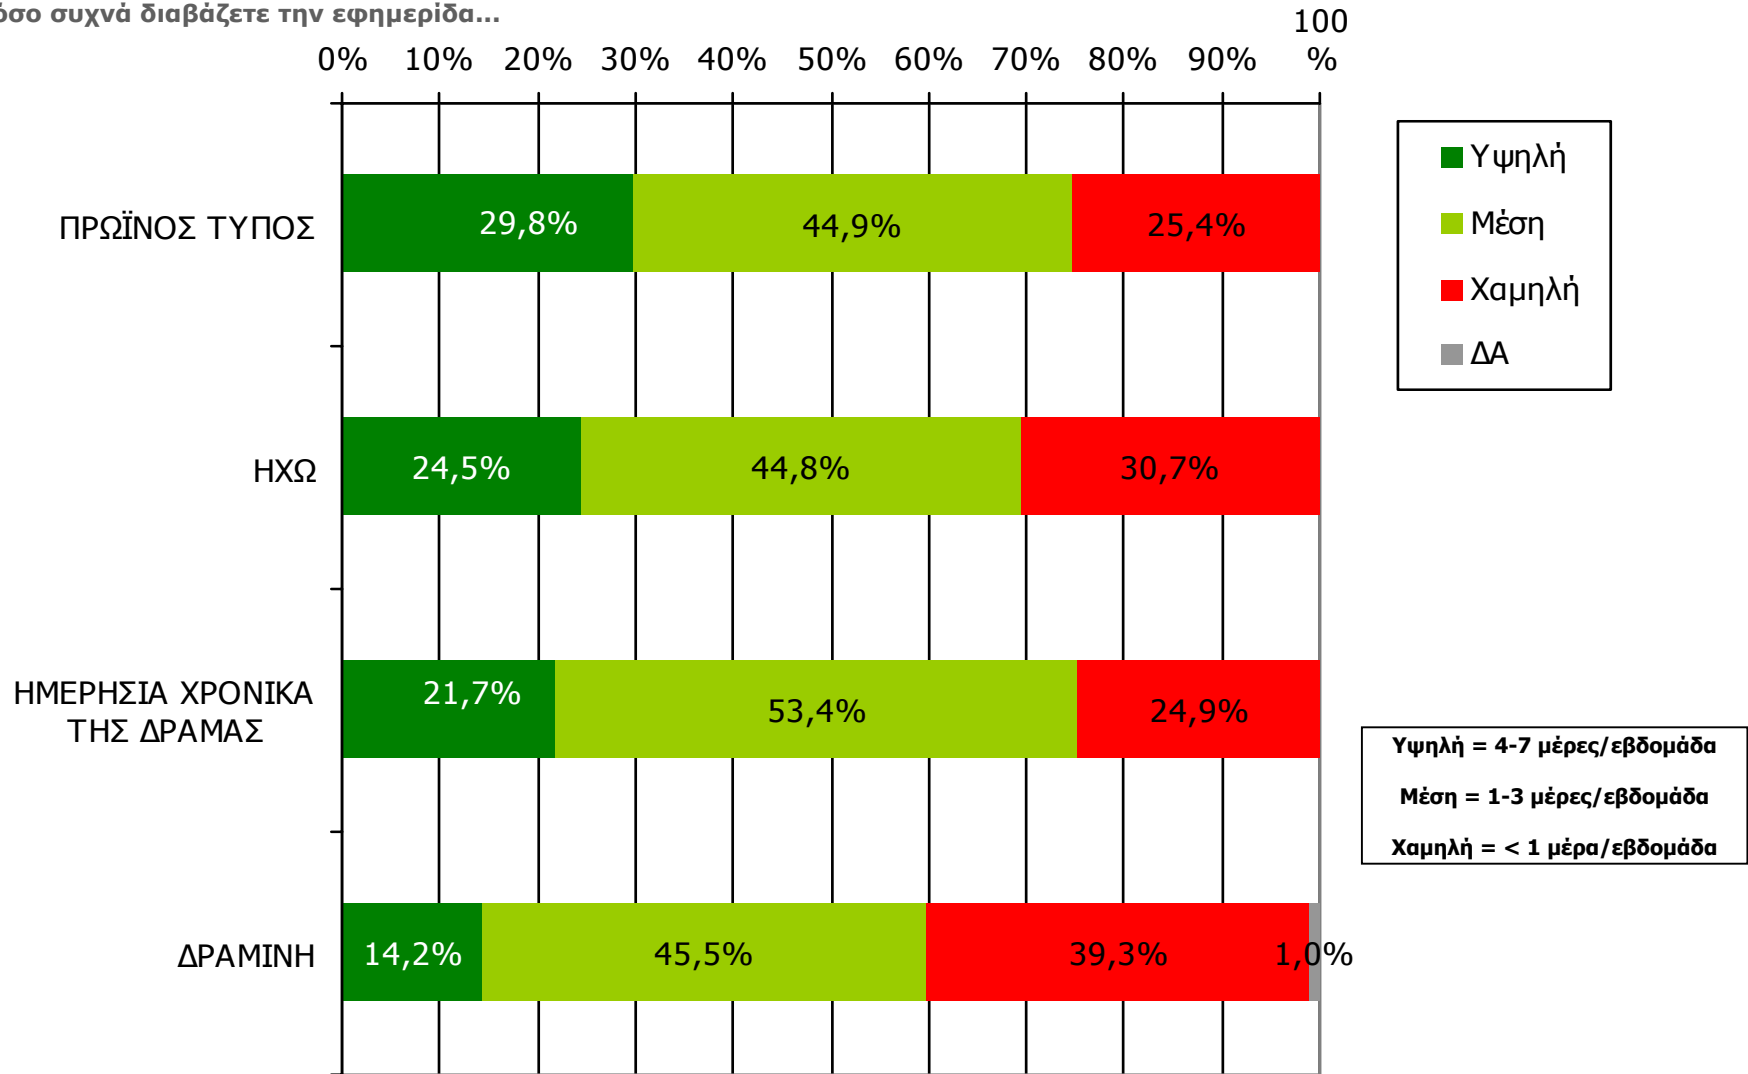

ΣΥΧΝΟΤΗΤΑ ΑΝΑΓΝΩΣΗΣ ΗΜΕΡΗΣΙΩΝ ΕΦΗΜΕΡΙΔΩΝ

Νομού Δράμας (έστω 2' το τελευταίο τρίμηνο)

Πόσο συχνά διαβάζετε την εφημερίδα...

Βάση = Αναγνώστες (τριμήνου) κάθε τίτλου