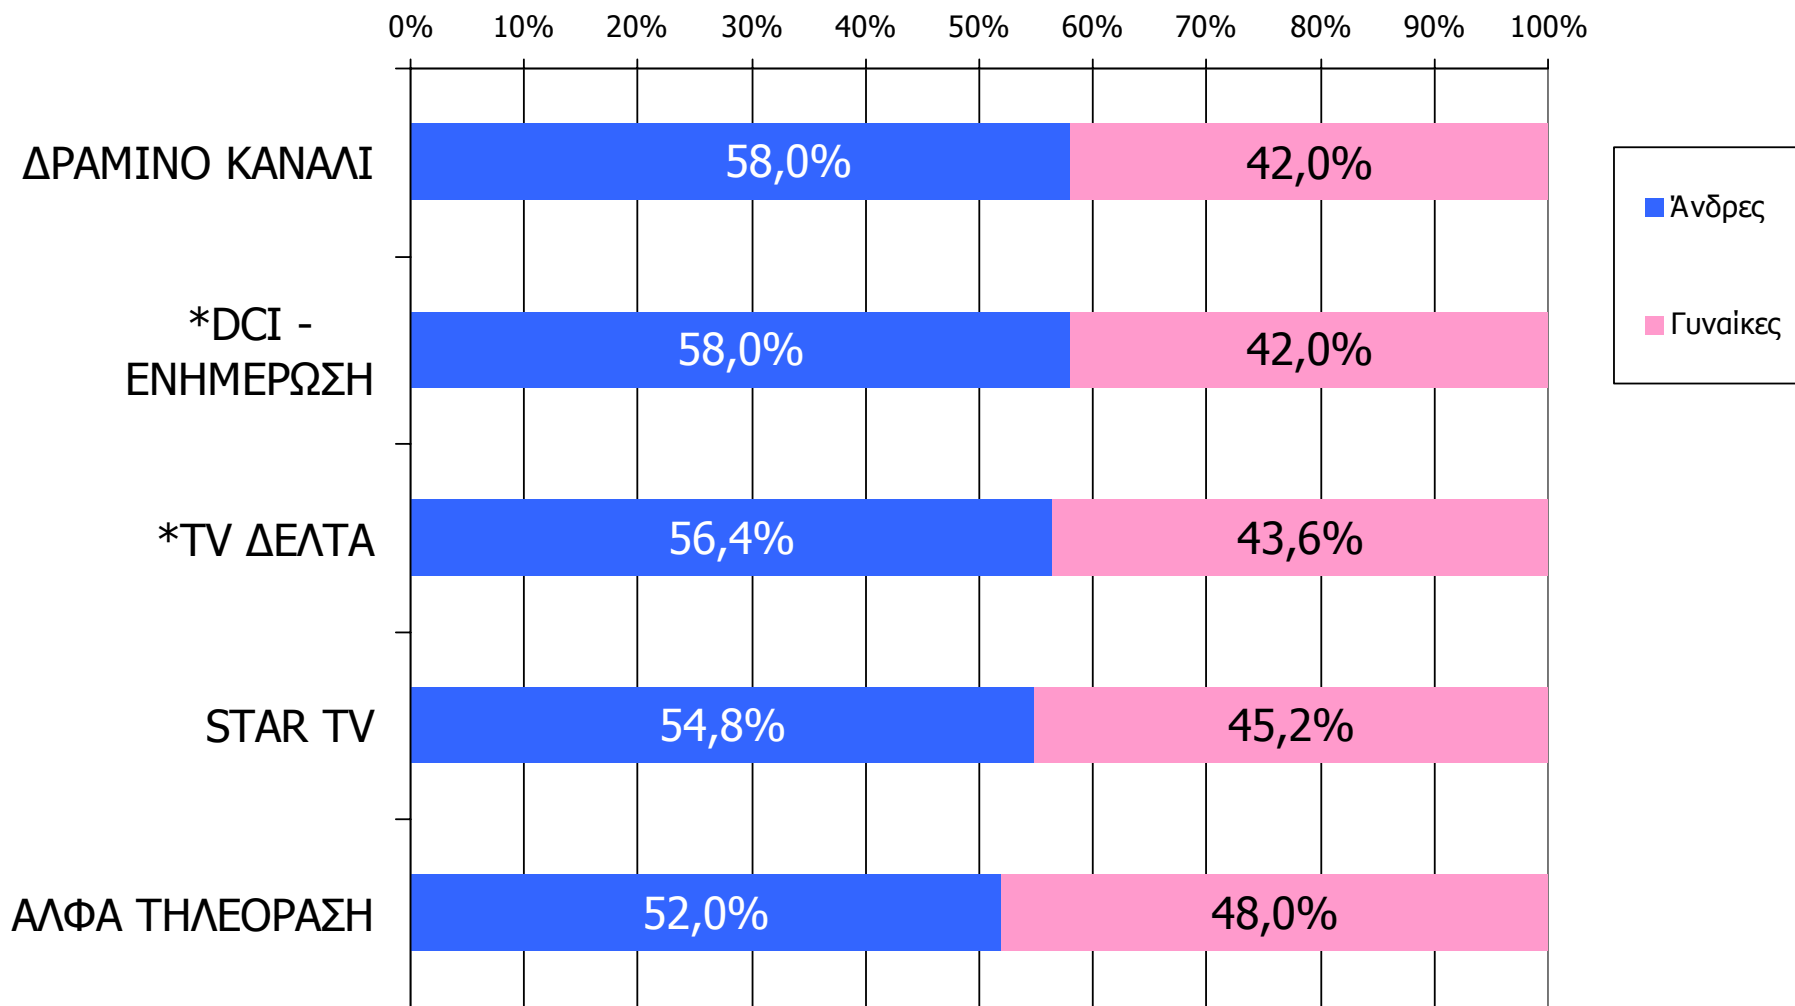

Μέση ημερήσια κάλυψη τοπικών τηλεοπτικών σταθμών Νομού Δράμας – Φύλο/ Προφίλ

Τον τηλεοπτικό σταθμό... τον παρακολουθήσατε χτες;

Βάση = Τηλεθεατές (χθες) κάθε σταθμού

* Ενδεικτικά στοιχεία – Βάση μικρότερη των 60 ατόμων