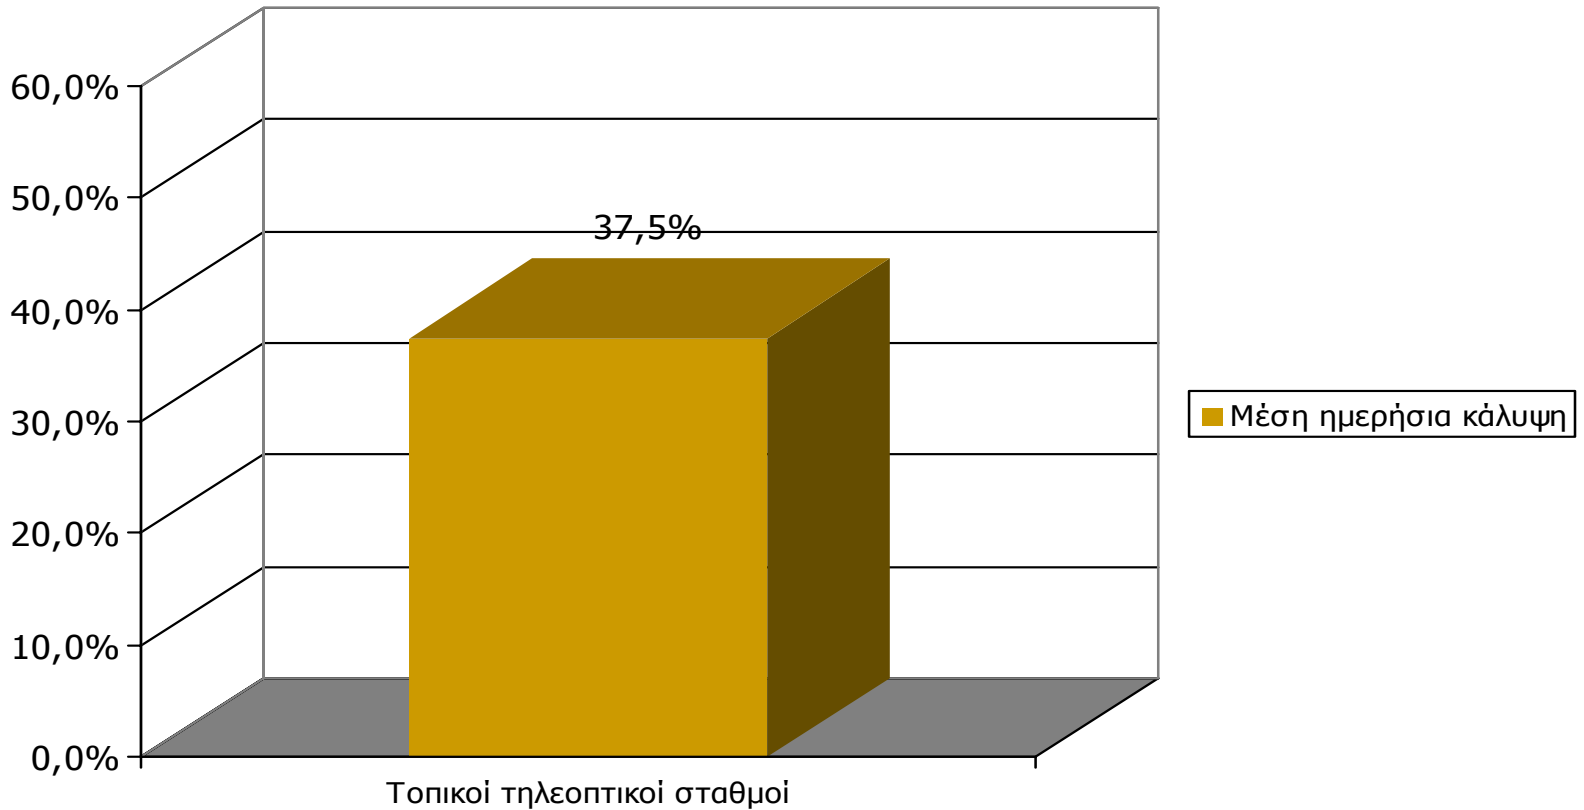

Μέση ημερήσια κάλυψη τοπικών τηλεοπτικών σταθμών Νομού Αργολίδος (χθες)

Μ.Ο.: 1.56 Τ/Σ

Βάση = Σύνολο ερωτηθέντων (N=650)