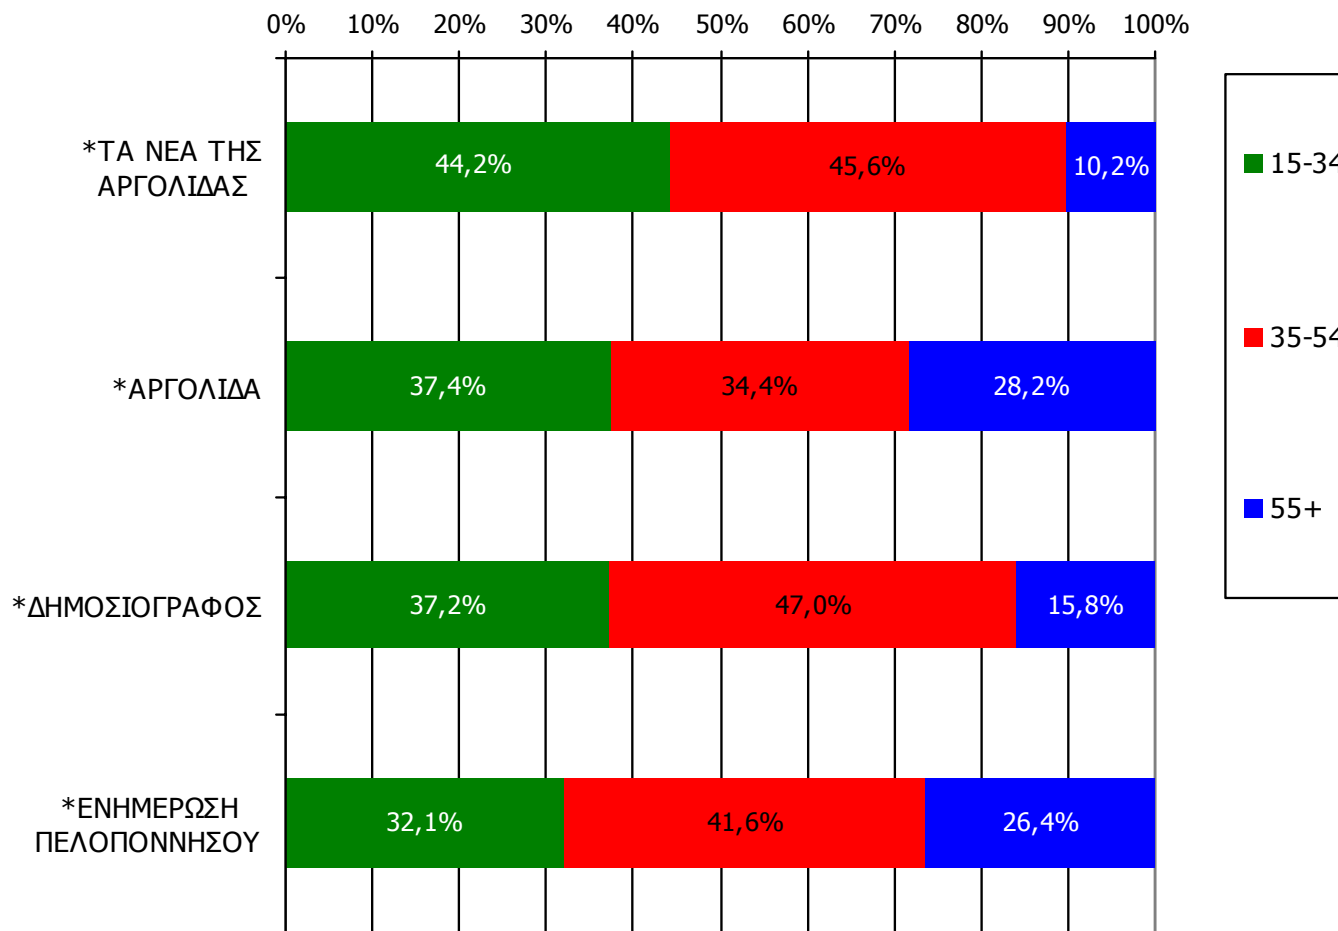

Αναγνωσιμότητα μέσω τεύχους ημερήσιου τοπικού τύπου Νομού Αργολίδος - Ηλικία/ Προφίλ

Πότε την διαβάσατε τελευταία φορά; (Χθες ή την τελευταία φορά που κυκλοφόρησε)

Βάση = Αναγνώστες (μέσω τεύχους) κάθε τίτλου

*Ενδεικτικά στοιχεία- Βάση μικρότερη των 60 ατόμων