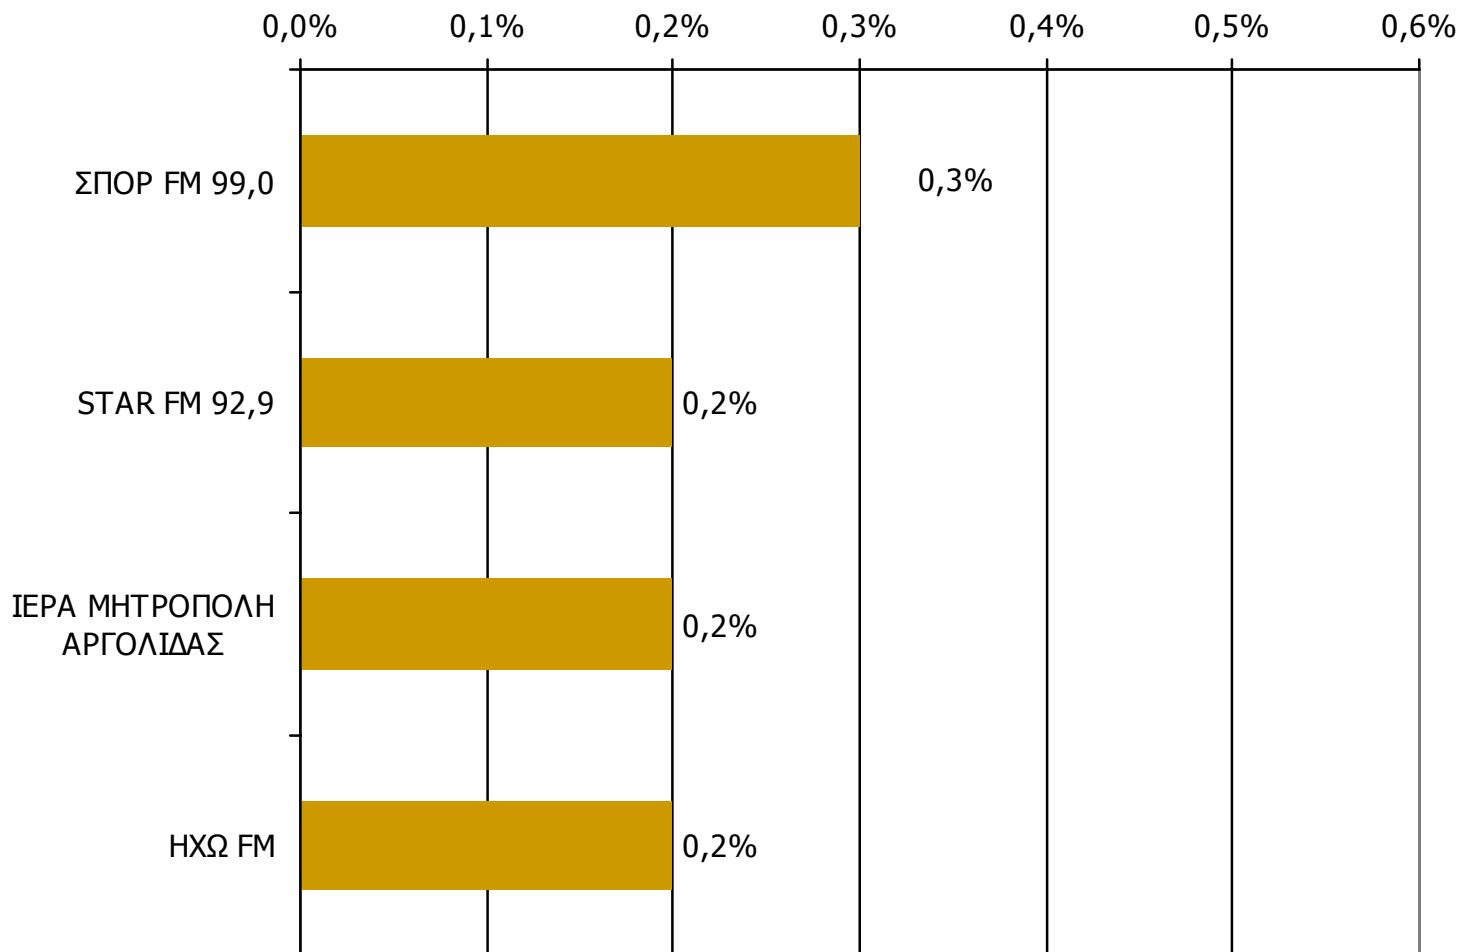

Μέση κάλυψη χρονικών ζωνών της ημέρας τοπικών Ρ/Σ Νομού Αργολίδος 00:00-05:59

Ποιες ώρες ακούσατε το ραδιοφωνικό σταθμό...

Βάση = Σύνολο ερωτηθέντων (N=650)

* Εμφανίζονται οι Ρ/Σ που αναφέρθηκαν στη συγκεκριμένη ζώνη