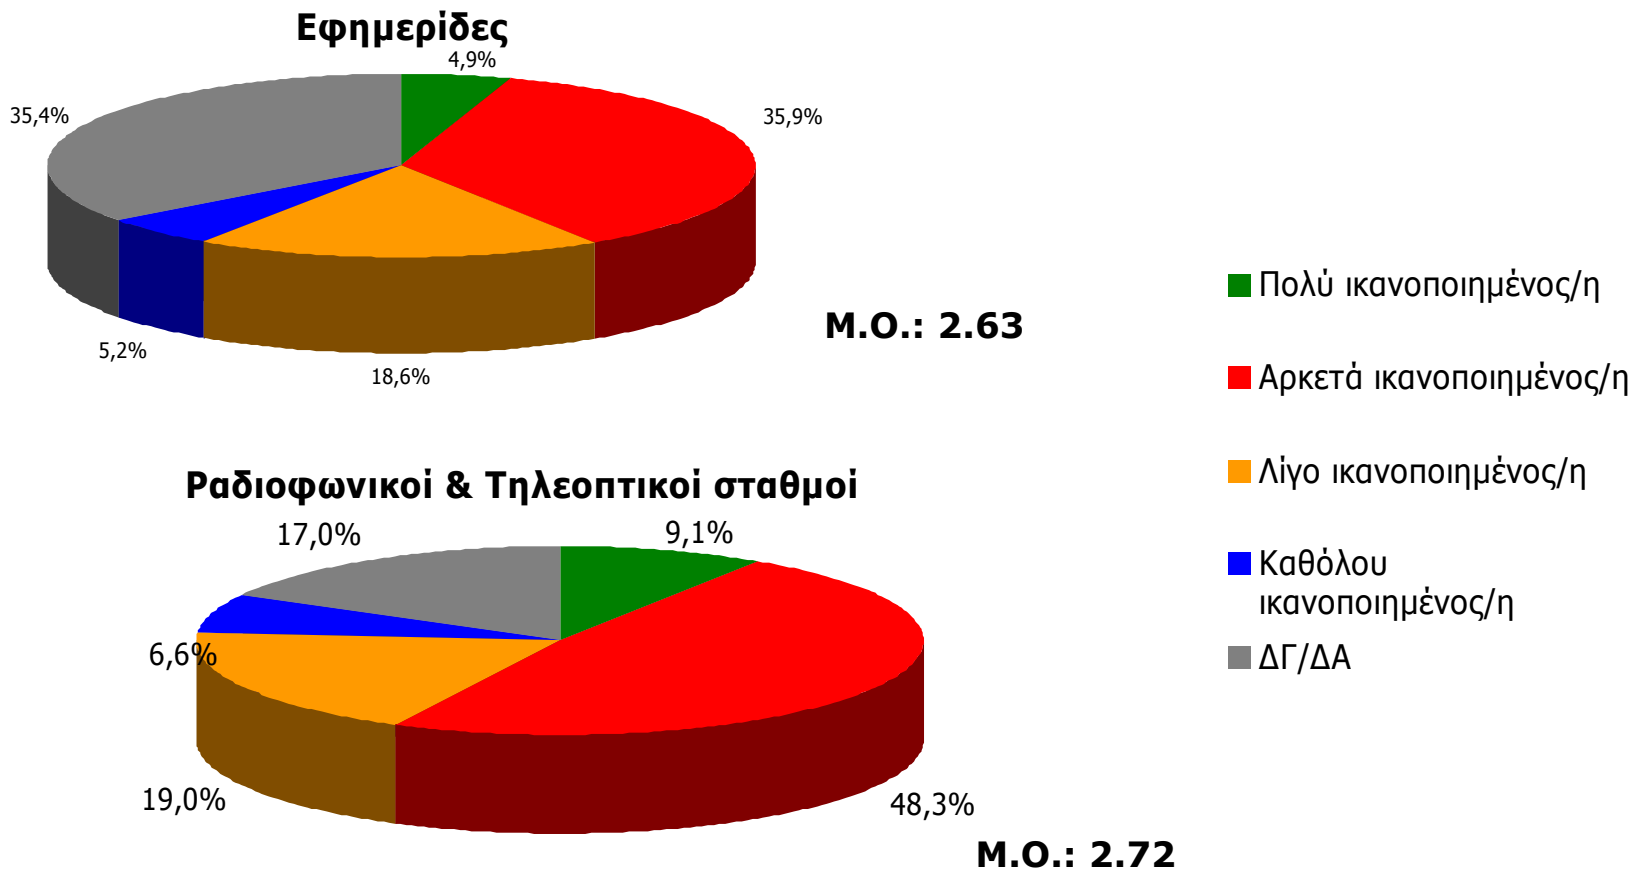

Γενική ικανοποίηση από ποιότητα ενημέρωσης ΜΜΕ Νομού Αργολίδος [1]

Γενικά πόσο ικανοποιημένος/η αισθάνεστε από την ποιότητα της ενημέρωσης που παρέχουν οι Εφημερίδες και οι Ραδιοφωνικοί & Τηλεοπτικοί σταθμοί του Νομού;

Βάση = Σύνολο ερωτηθέντων (N=650)