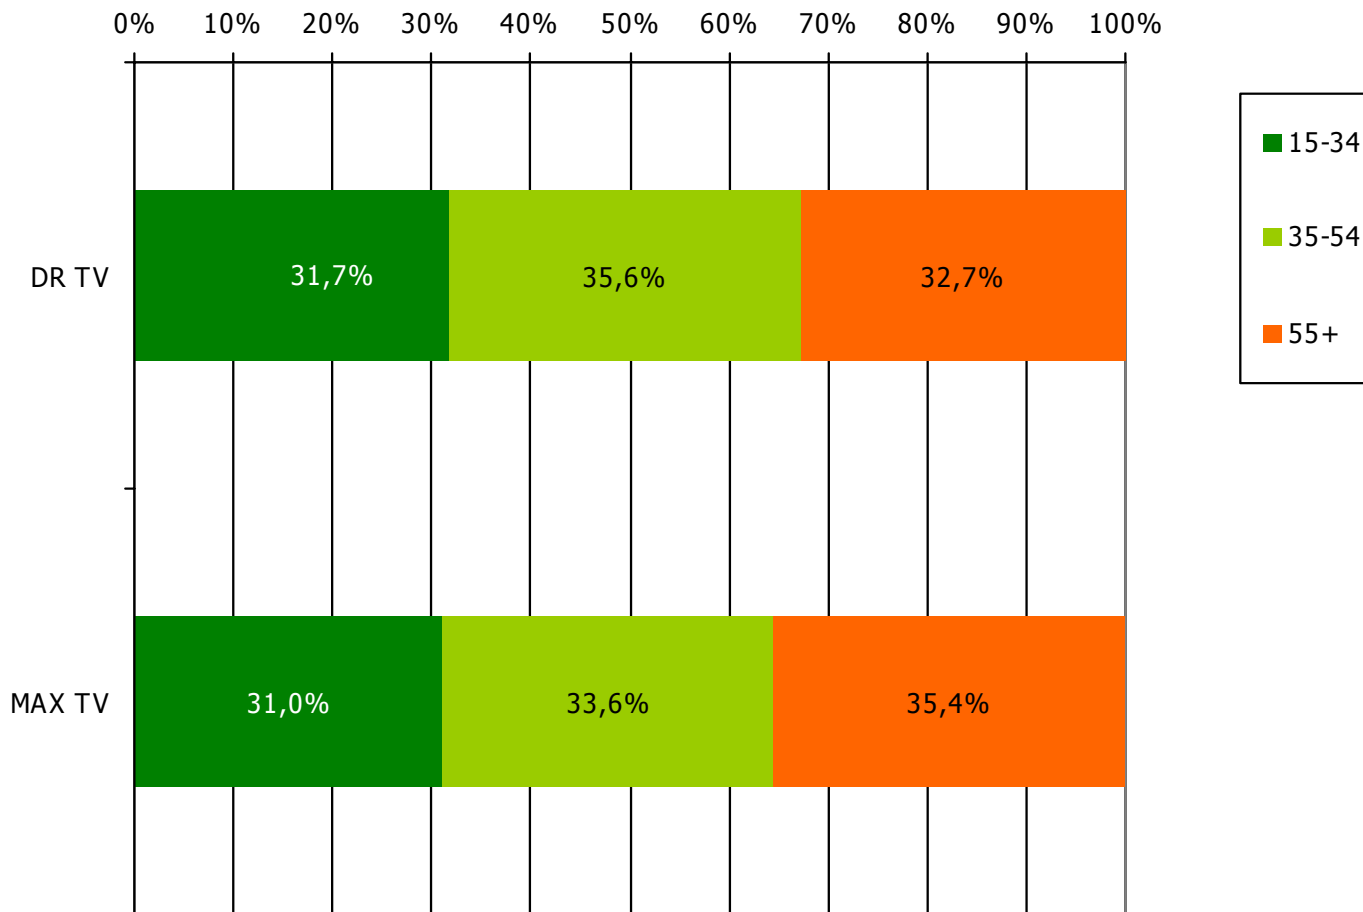

Μέση ημερήσια κάλυψη τοπικών τηλεοπτικών σταθμών Νομού Αργολίδος - Ηλικία/ Προφίλ

Τον τηλεοπτικό σταθμό... τον παρακολουθήσατε χτες;

Βάση = Τηλεθεατές (χθες) κάθε σταθμού