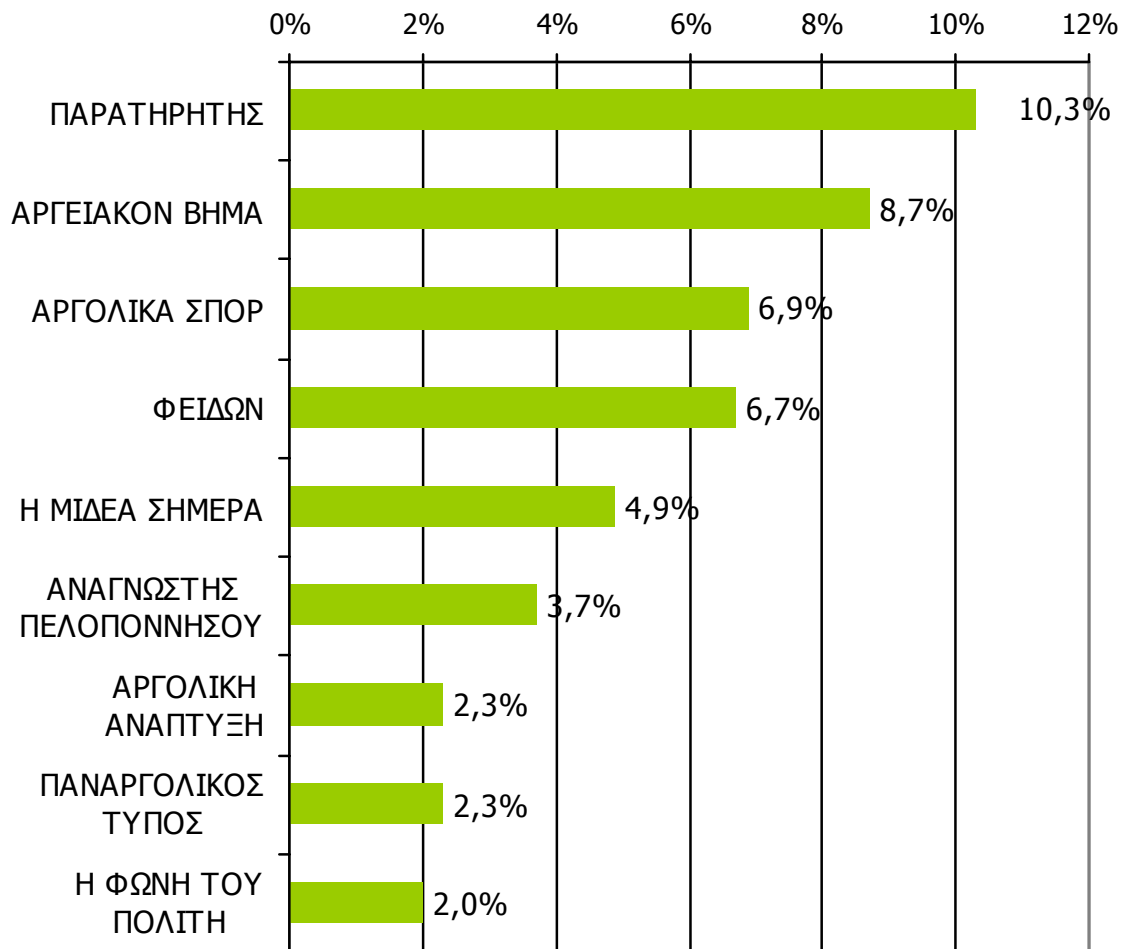

Πότε την διαβάσατε τελευταία φορά; (Την τελευταία εβδομάδα)

Βάση = Σύνολο ερωτηθέντων (N=650)

Αναγνωσιμότητα μέσω τεύχους εβδομαδιαίου τοπικού τύπου Νομού Αργολίδος – Φύλο

Πότε την διαβάσατε τελευταία φορά; (Χθες ή την τελευταία φορά που κυκλοφόρησε)