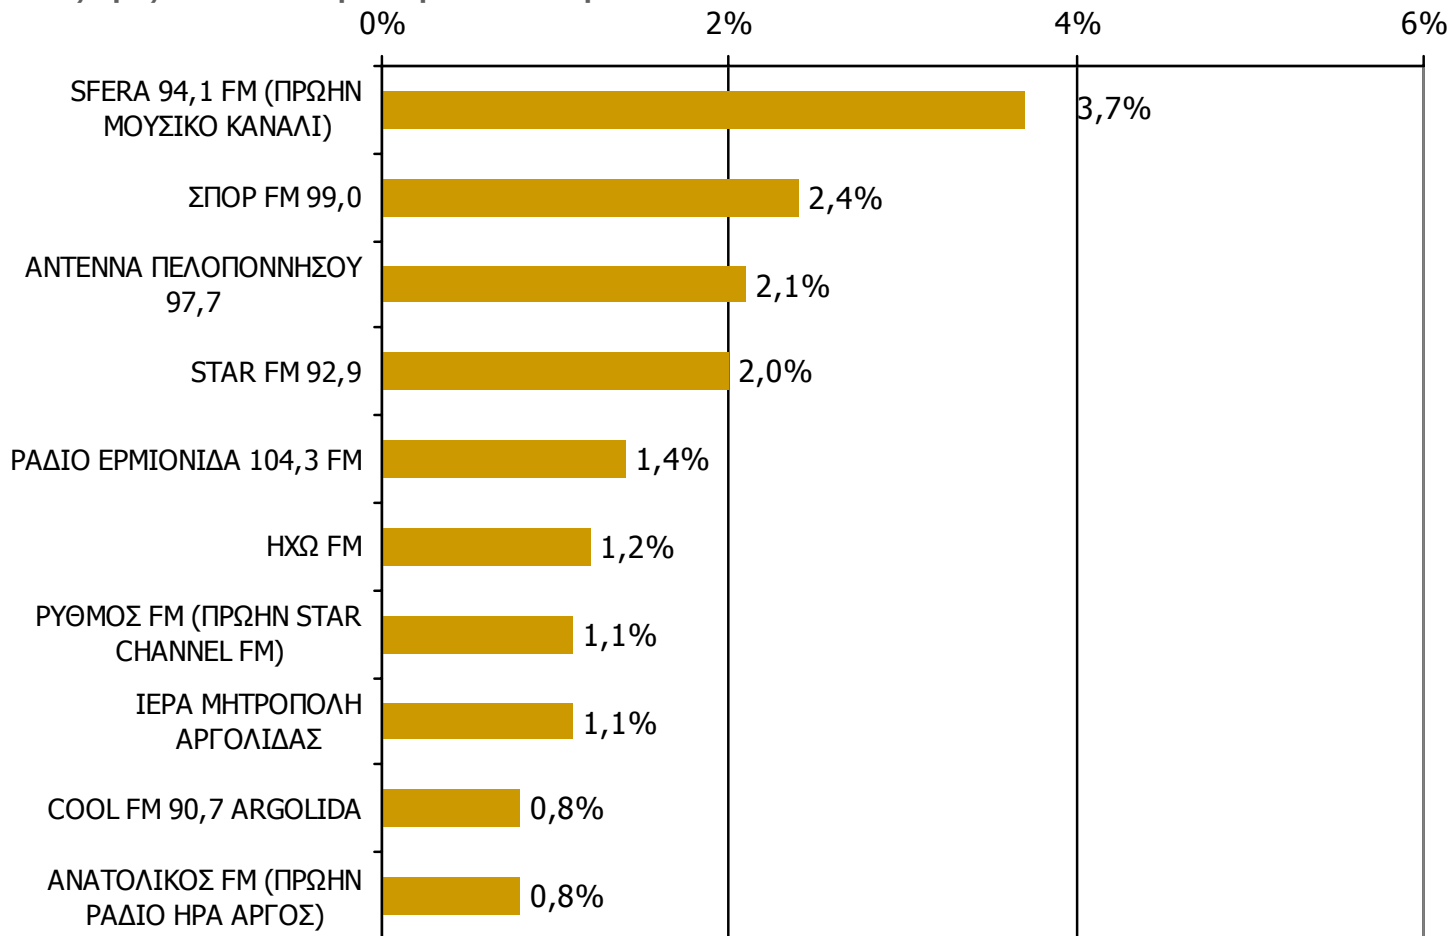

Μέση κάλυψη χρονικών ζωνών της ημέρας τοπικών Ρ/Σ Νομού Αργολίδος 13:00-15:59-1

Ποιες ώρες ακούσατε το ραδιοφωνικό σταθμό...

* Εμφανίζονται οι Ρ/Σ που αναφέρθηκαν στη συγκεκριμένη ζώνη

Βάση = Σύνολο ερωτηθέντων (N=650)