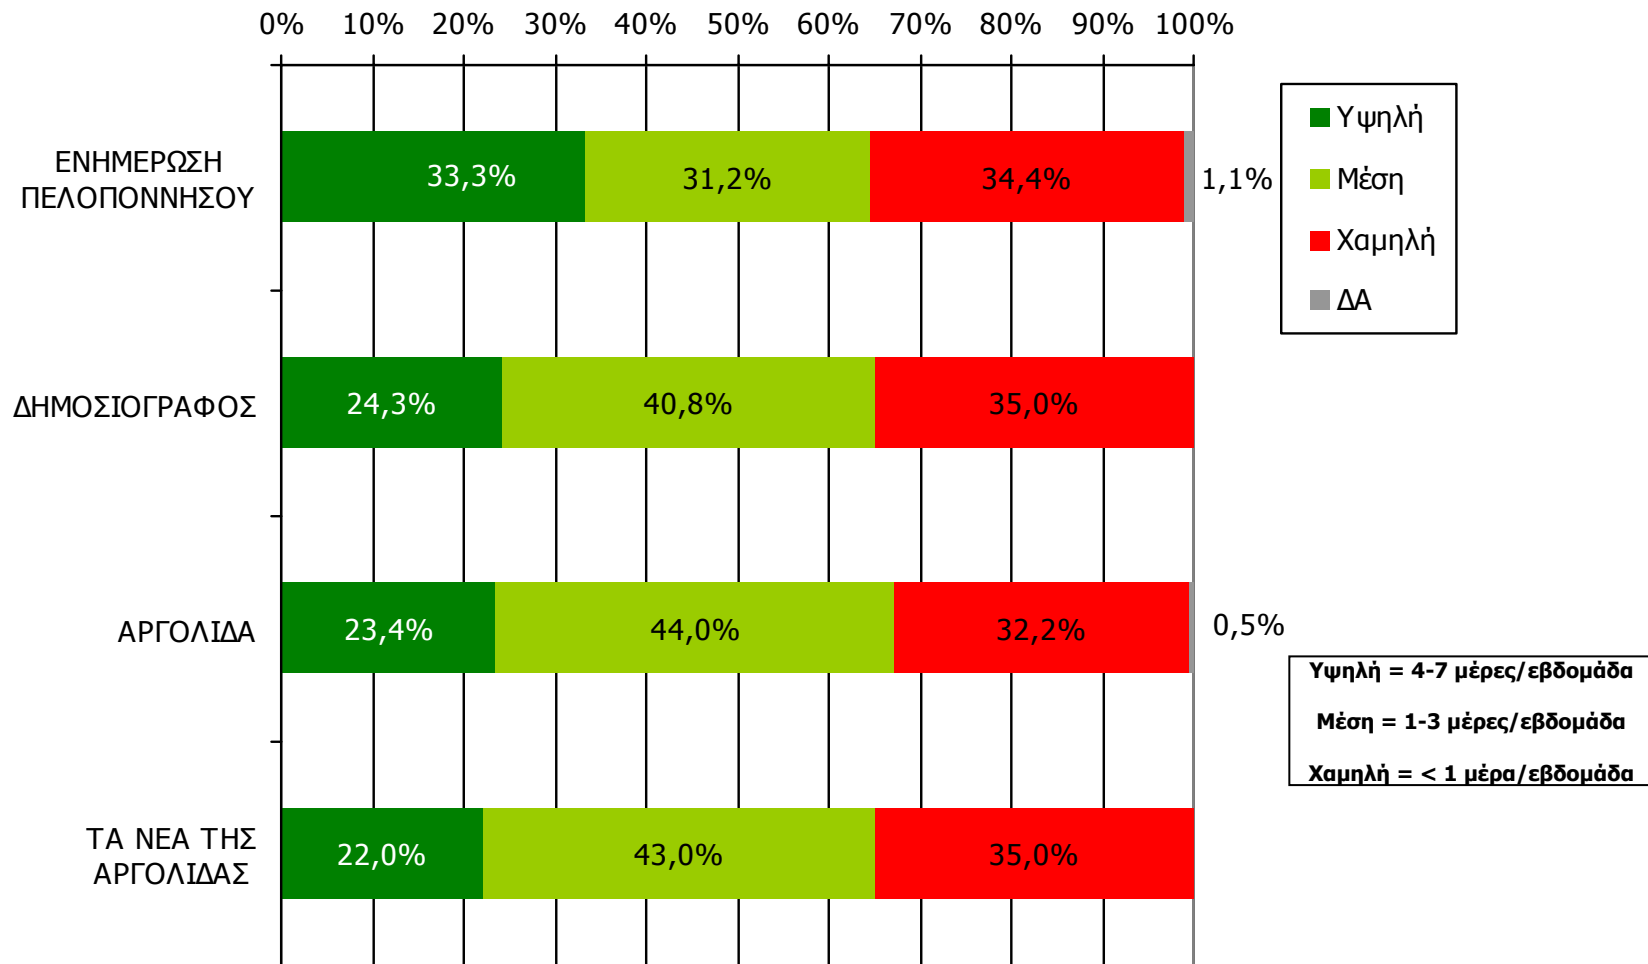

ΣΥΧΝΟΤΗΤΑ ΑΝΑΓΝΩΣΗΣ ΗΜΕΡΗΣΙΩΝ ΕΦΗΜΕΡΙΔΩΝ

Νομού Αργολίδος (έστω 2' το τελευταίο τρίμηνο)

Πόσο συχνά διαβάζετε την εφημερίδα...

Βάση = Αναγνώστες (τριμήνου) κάθε τίτλου