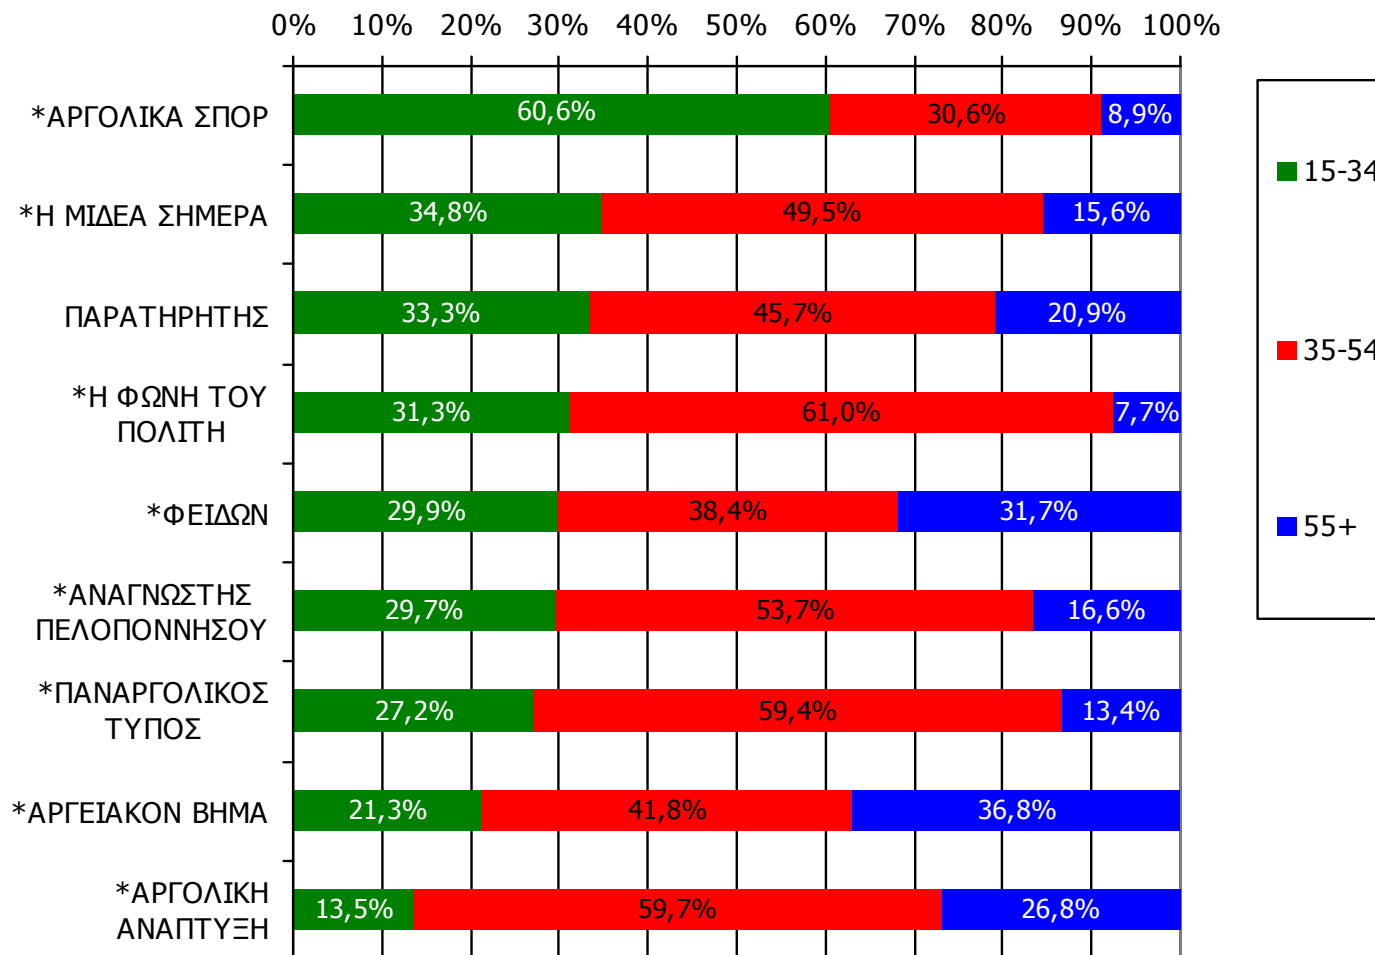

Αναγνωσιμότητα μέσω τεύχους εβδομαδιαίου τοπικού τύπου Νομού Αργολίδος - Ηλικία/ Προφίλ

Πότε την διαβάσατε τελευταία φορά; (Την τελευταία εβδομάδα)

Βάση = Αναγνώστες (μέσω τεύχους) κάθε τίτλου

*Ενδεικτικά στοιχεία- Βάση μικρότερη των 60 ατόμων