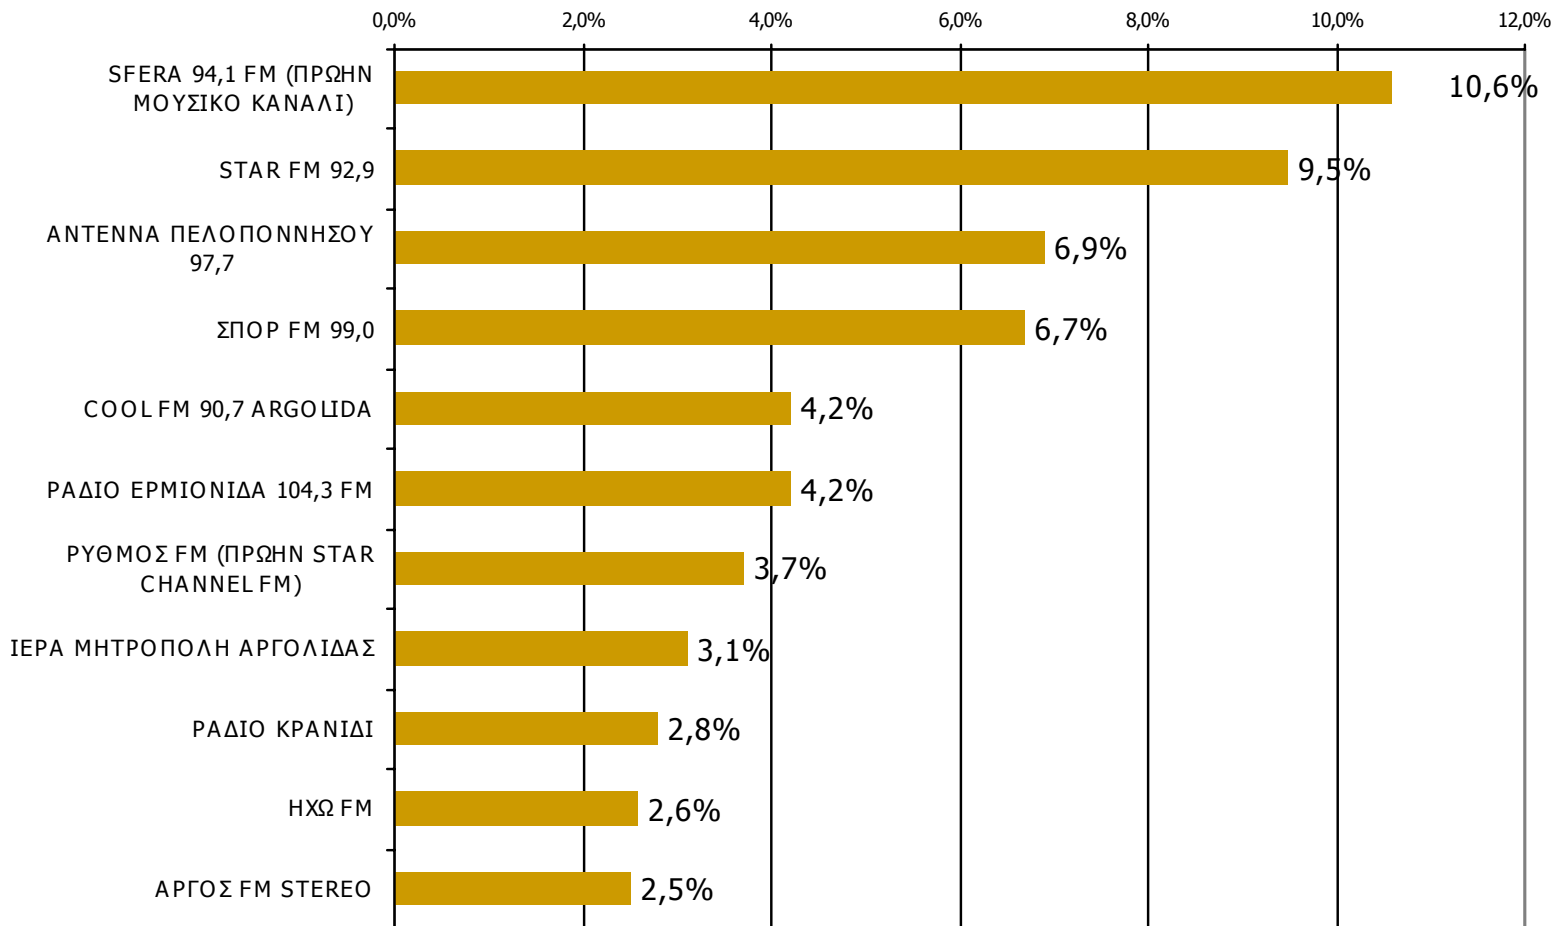

Βάση = Σύνολο ερωτηθέντων (N=650)

Μέση ημερήσια κάλυψη τοπικών Ρ/Σ Νομού Αργολίδος-1

Τον ραδιοφωνικό σταθμό... τον ακούσατε χτες;

Βάση = Σύνολο ερωτηθέντων (N=650)

Μέση ημερήσια κάλυψη τοπικών Ρ/Σ Νομού Αργολίδος-2