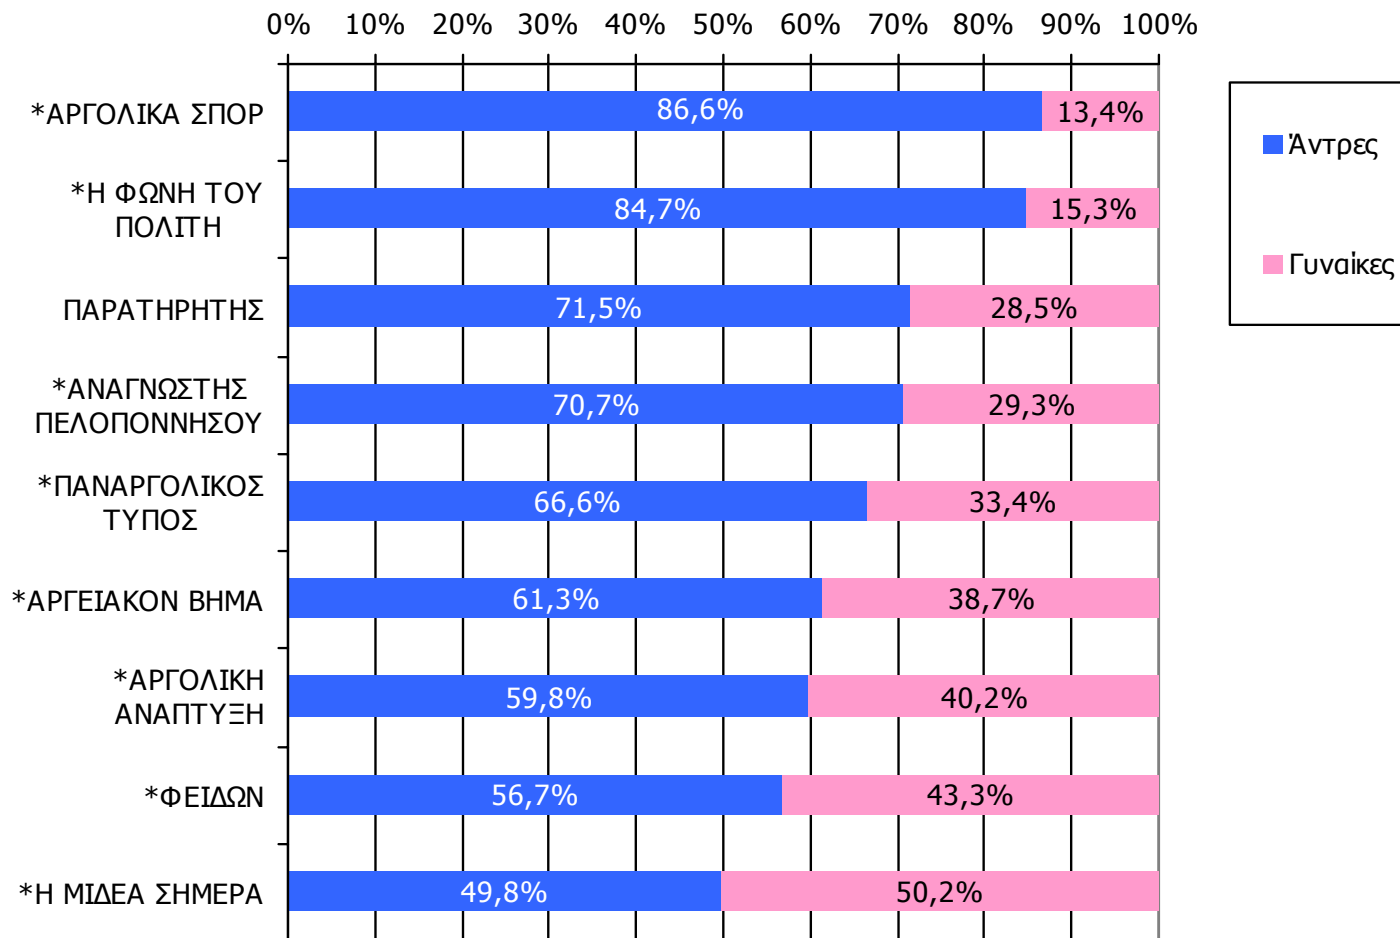

Αναγνωσιμότητα μέσου τεύχους εβδομαδιαίου τοπικού τύπου Νομού Αργολίδος – Φύλο / Προφίλ

Πότε την διαβάσατε τελευταία φορά; (Την τελευταία εβδομάδα)

Βάση = Αναγνώστες (μέσου τεύχους) κάθε τίτλου

*Ενδεικτικά στοιχεία- Βάση μικρότερη των 60 ατόμων