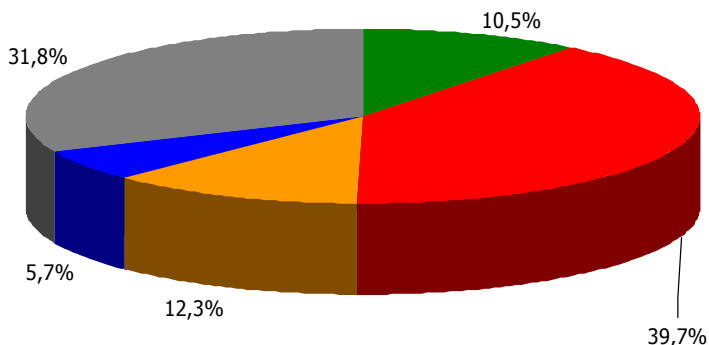

Γενική ικανοποίηση από ποιότητα ενημέρωσης ΜΜΕ Νομού Αργολίδος [2]

Γενικά πόσο ικανοποιημένος/η αισθάνεστε από την ποιότητα της ενημέρωσης που παρέχουν οι Ραδιοφωνικοί & Τηλεοπτικοί σταθμοί του Νομού;

Ραδιοφωνικοί Σταθμοί

Μ.Ο.: 2.81

Τηλεοπτικοί σταθμοί