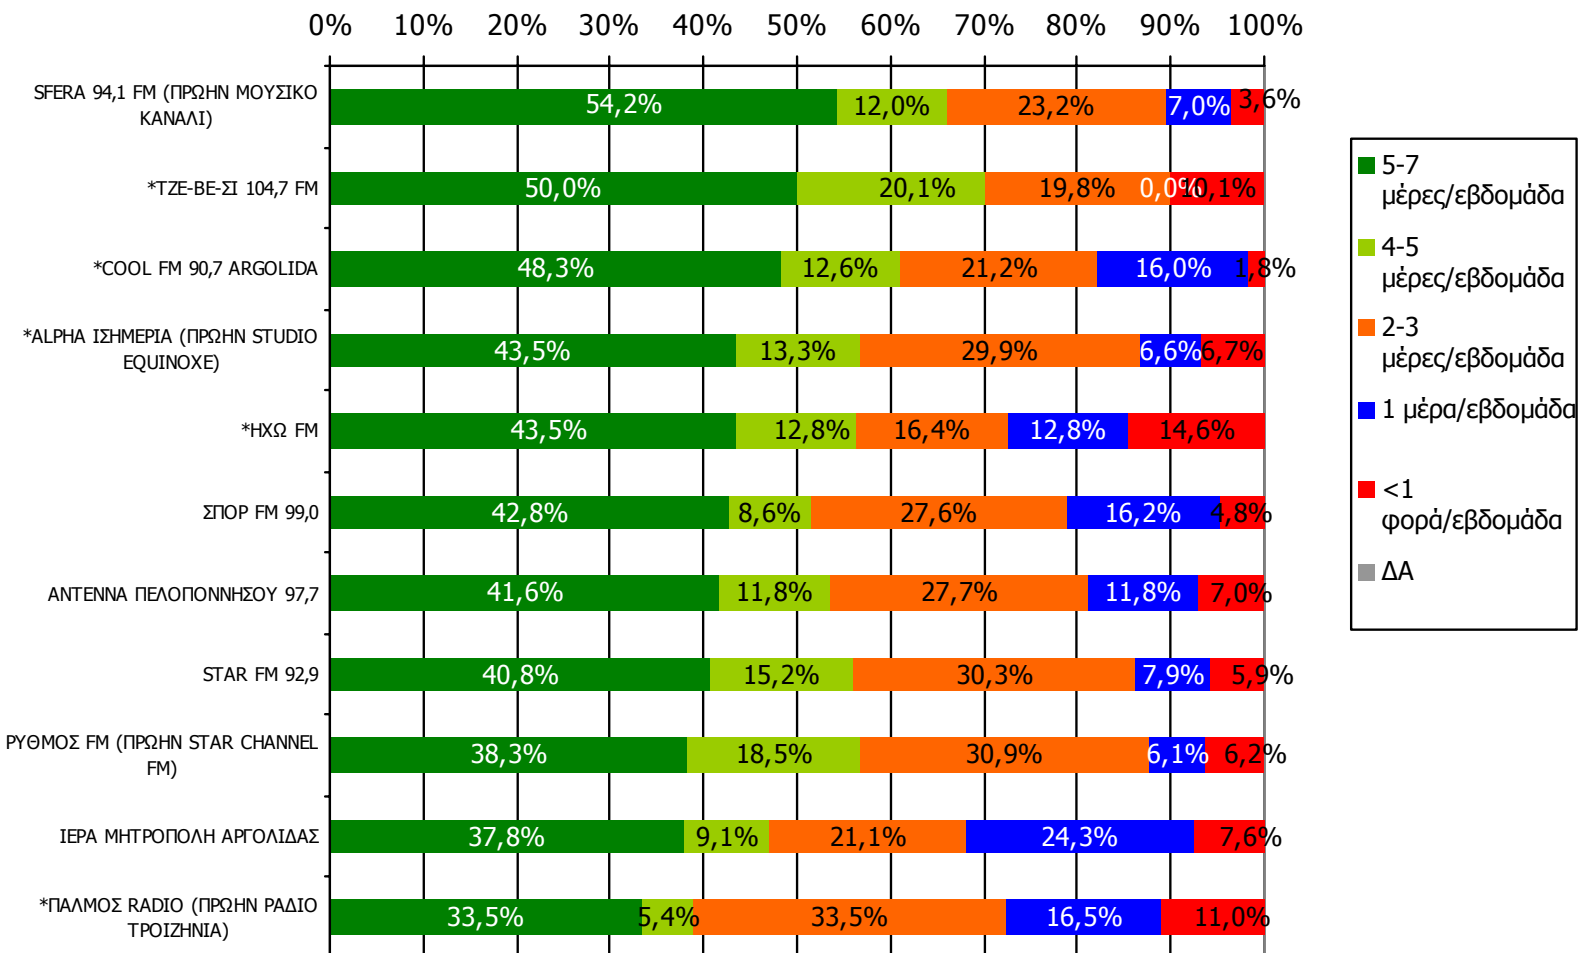

Αθροιστική ακροαματικότητα εβδομάδας τοπικών Ρ/Σ Νομού Αργολίδος (λίγα λεπτά την τελευταία εβδομάδα) Προβολές στον πληθυσμό 15 ετών και άνω-2

Πληθυσμός Νομού Αργολίδος , 15 ετών και άνω: 86.599 άτομα	Προβολή στον πληθυσμό 15 ετών και άνω	95% Διάστημα Εμπιστοσύνης	
		Κάτω φράγμα	Άνω φράγμα
ΗΧΩ FM	7.000	5.000	9.000
ΠΟΛΙΤΕΙΑ 96,6	7.000	5.000	9.000
ΡΑΔΙΟ ΦΑΣΜΑ	6.000	4.000	8.000
STYLE FM 89,6	5.000	4.000	7.000
ALPHA ΙΣΗΜΕΡΙΑ (ΠΡΩΗΝ STUDIO EQUINOXE)	4.000	3.000	5.000
ΑΝΑΤΟΛΙΚΟΣ FM (ΠΡΩΗΝ ΡΑΔΙΟ ΗΡΑ ΑΡΓΟΣ)	4.000	2.000	5.000
MUST FM	3.000	2.000	4.000
RADIO PARADISE	3.000	2.000	4.000
ΠΑΛΜΟΣ RADIO (ΠΡΩΗΝ ΡΑΔΙΟ ΤΡΟΙΖΗΝΙΑ)	2.000	1.000	4.000
ΡΑΔΙΟ ΑΡΓΟΣΑΡΩΝΙΚΟΣ	2.000	1.000	4.000
ΤΖΕ-ΒΕ-ΣΙ 104,7 FM	1.000	<1.000	2.000

ΣΥΧΝΟΤΗΤΑ ΑΚΡΟΑΣΗΣ ΡΑΔΙΟΦΩΝΙΚΩΝ ΣΤΑΘΜΩΝ Νομού Αργολίδος (λίγα λεπτά την τελευταία εβδομάδα)-1

Πόσο συχνά ακούτε το ραδιοφωνικό σταθμό...

Βάση = Ακροατές (εβδομάδας) κάθε σταθμού

*Ενδεικτικά στοιχεία- Βάση μικρότερη των 60 ατόμων