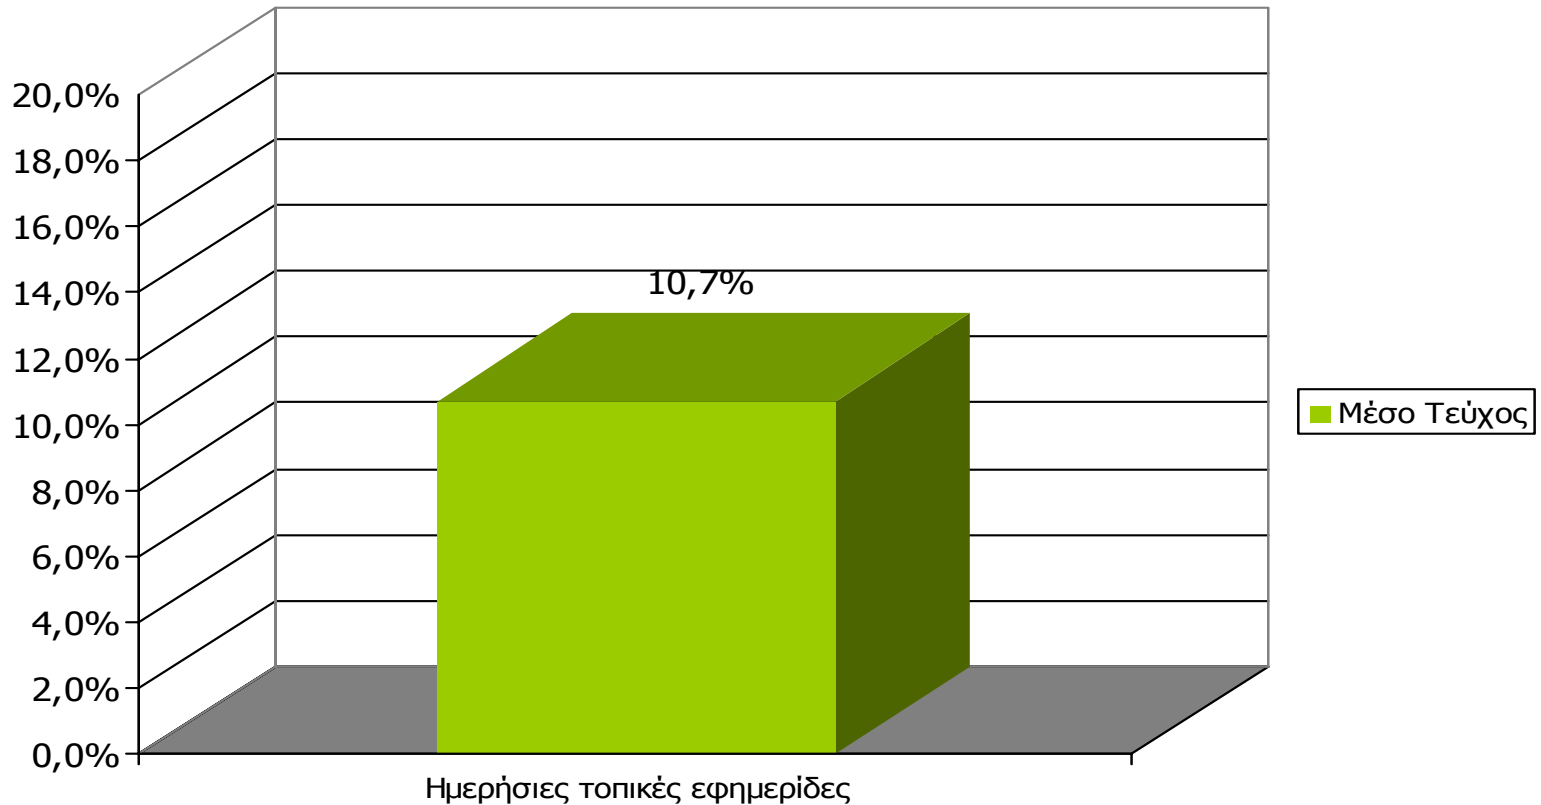

Νομού Αργολίδος (έστω 2' το τελευταίο τρίμηνο)

Πόσο συχνά διαβάζετε την εφημερίδα...

Βάση = Αναγνώστες (τριμήνου) κάθε τίτλου

Αναγνωσιμότητα μέσου τεύχους ημερήσιου τοπικού τύπου Νομού Αργολίδος

(χθες ή την τελευταία φορά που κυκλοφόρησαν)