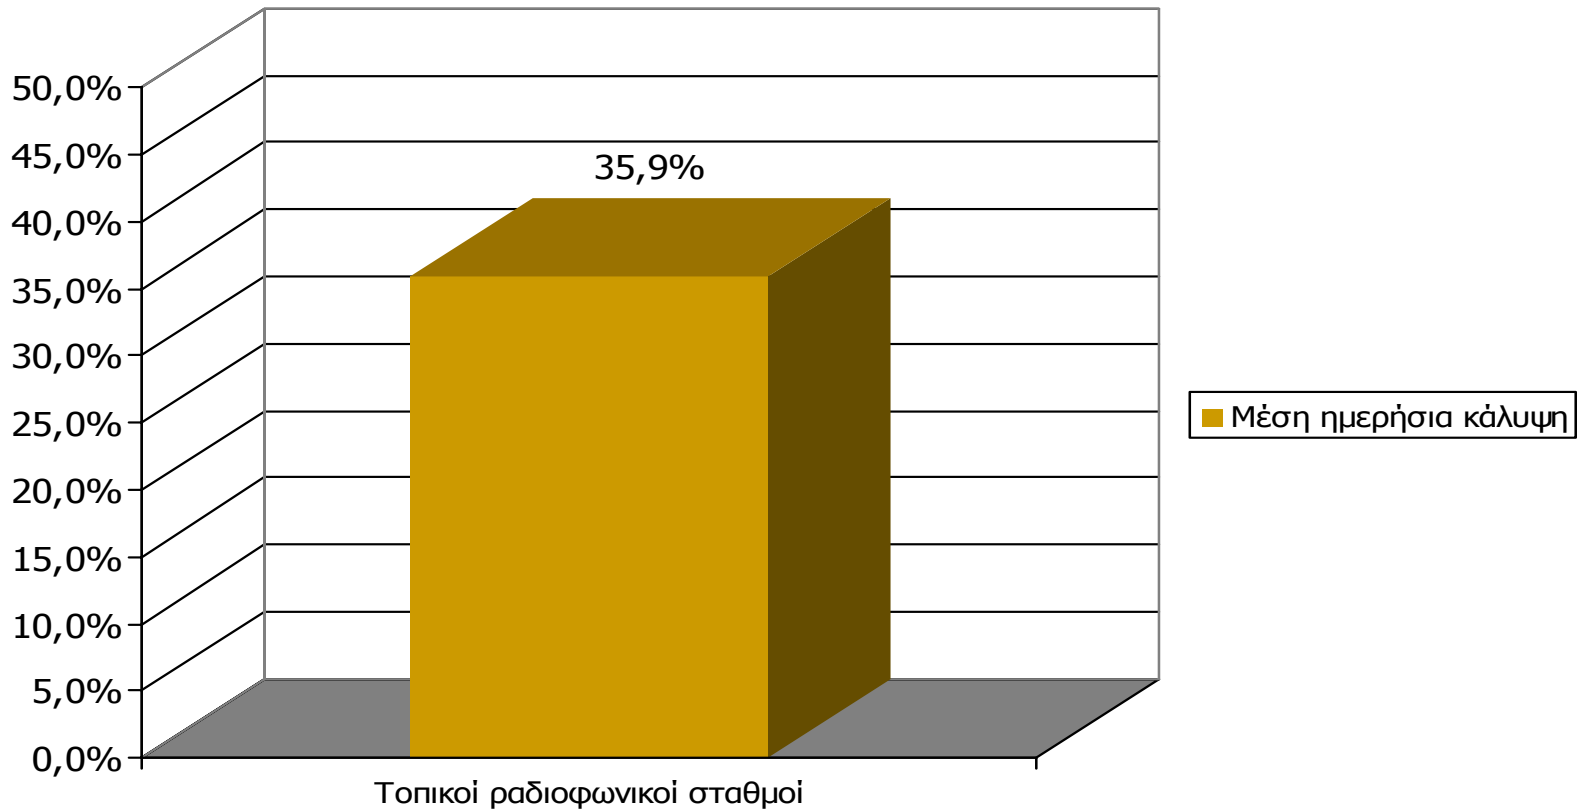

Μέση ημερήσια κάλυψη τοπικών Ρ/Σ Νομού Αργολίδος (χθες)

Μ.Ο.: 1.89 Ρ/Σ

Βάση = Σύνολο ερωτηθέντων (N=650)