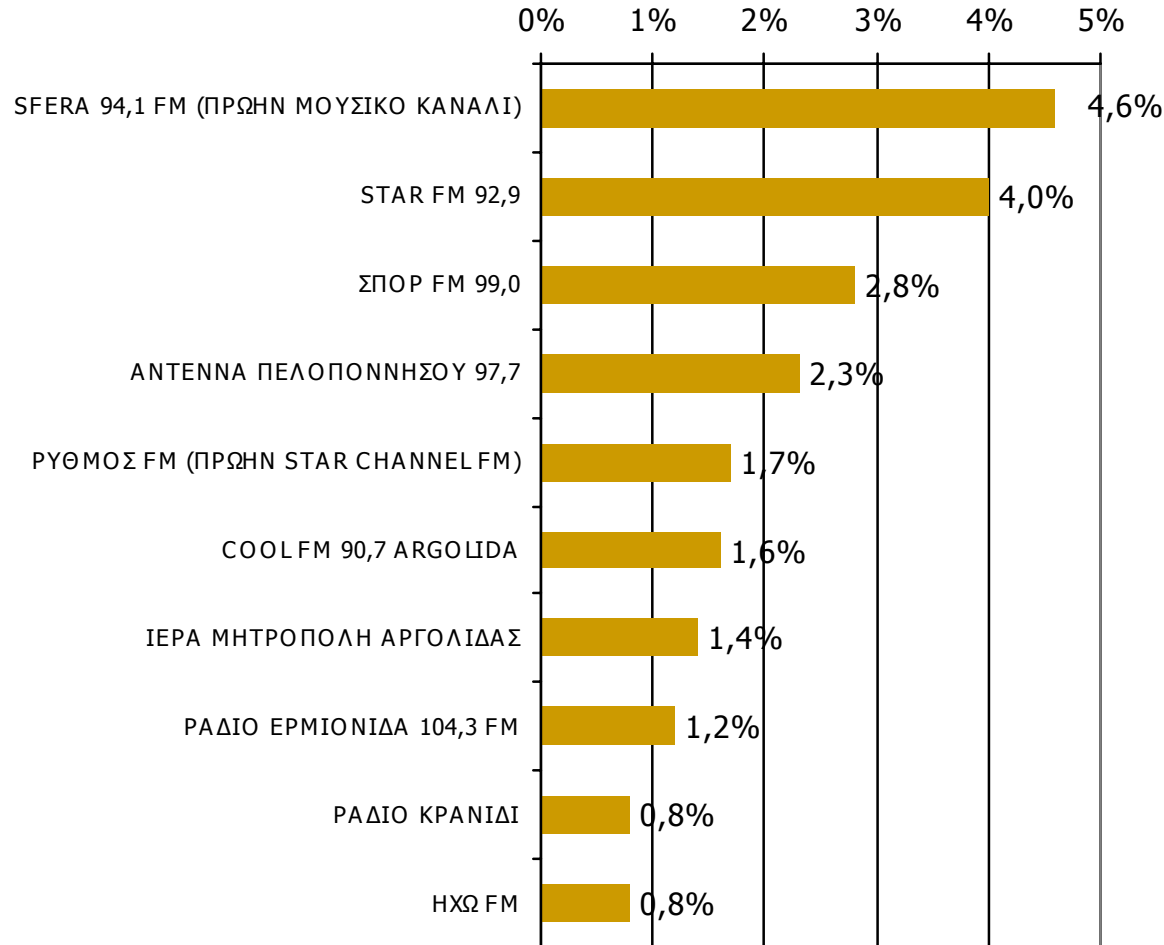

Μέση κάλυψη χρονικών ζωνών της ημέρας τοπικών Ρ/Σ Νομού Αργολίδος 16:00-19:59-1

Ποιες ώρες ακούσατε το ραδιοφωνικό σταθμό...

* Εμφανίζονται οι Ρ/Σ που αναφέρθηκαν στη συγκεκριμένη ζώνη

Βάση = Σύνολο ερωτηθέντων (N=650)