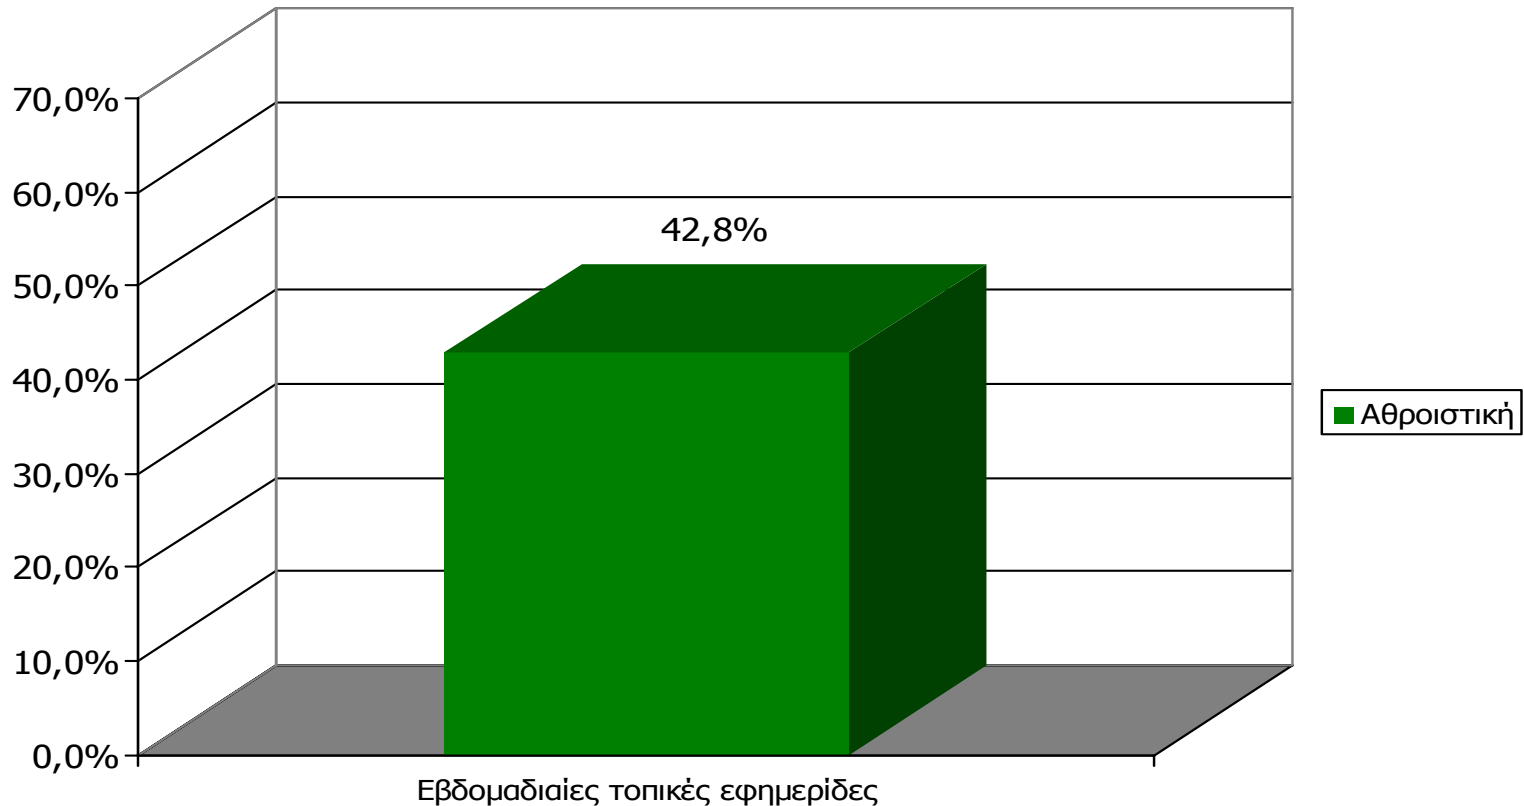

Αθροιστική αναγνωσιμότητα τριμήνου εβδομαδιαίου τοπικού τύπου Νομού Αργολίδος (έστω 2' το τελευταίο τρίμηνο)

Μ.Ο.: 2.03 Εφημερίδες

Βάση = Σύνολο ερωτηθέντων (N=650)