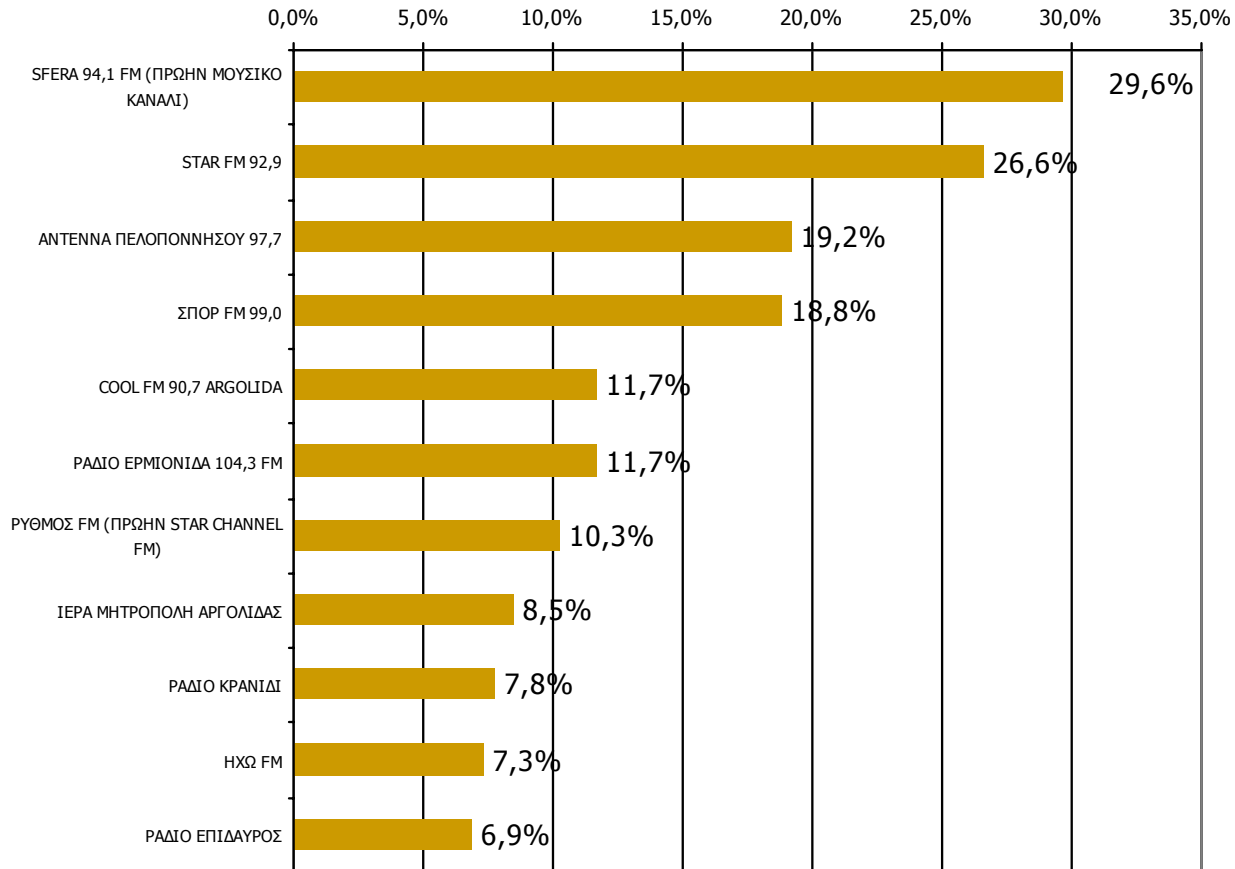

Μέση ημερήσια κάλυψη τοπικών Ρ/Σ Νομού Αργολίδος (Στο σύνολο των ακροατών - χθες)-1

Τον ραδιοφωνικό σταθμό... τον ακούσατε χτες;

Βάση = Ακροατές τοπικών Ρ/Σ (χθες) N=233