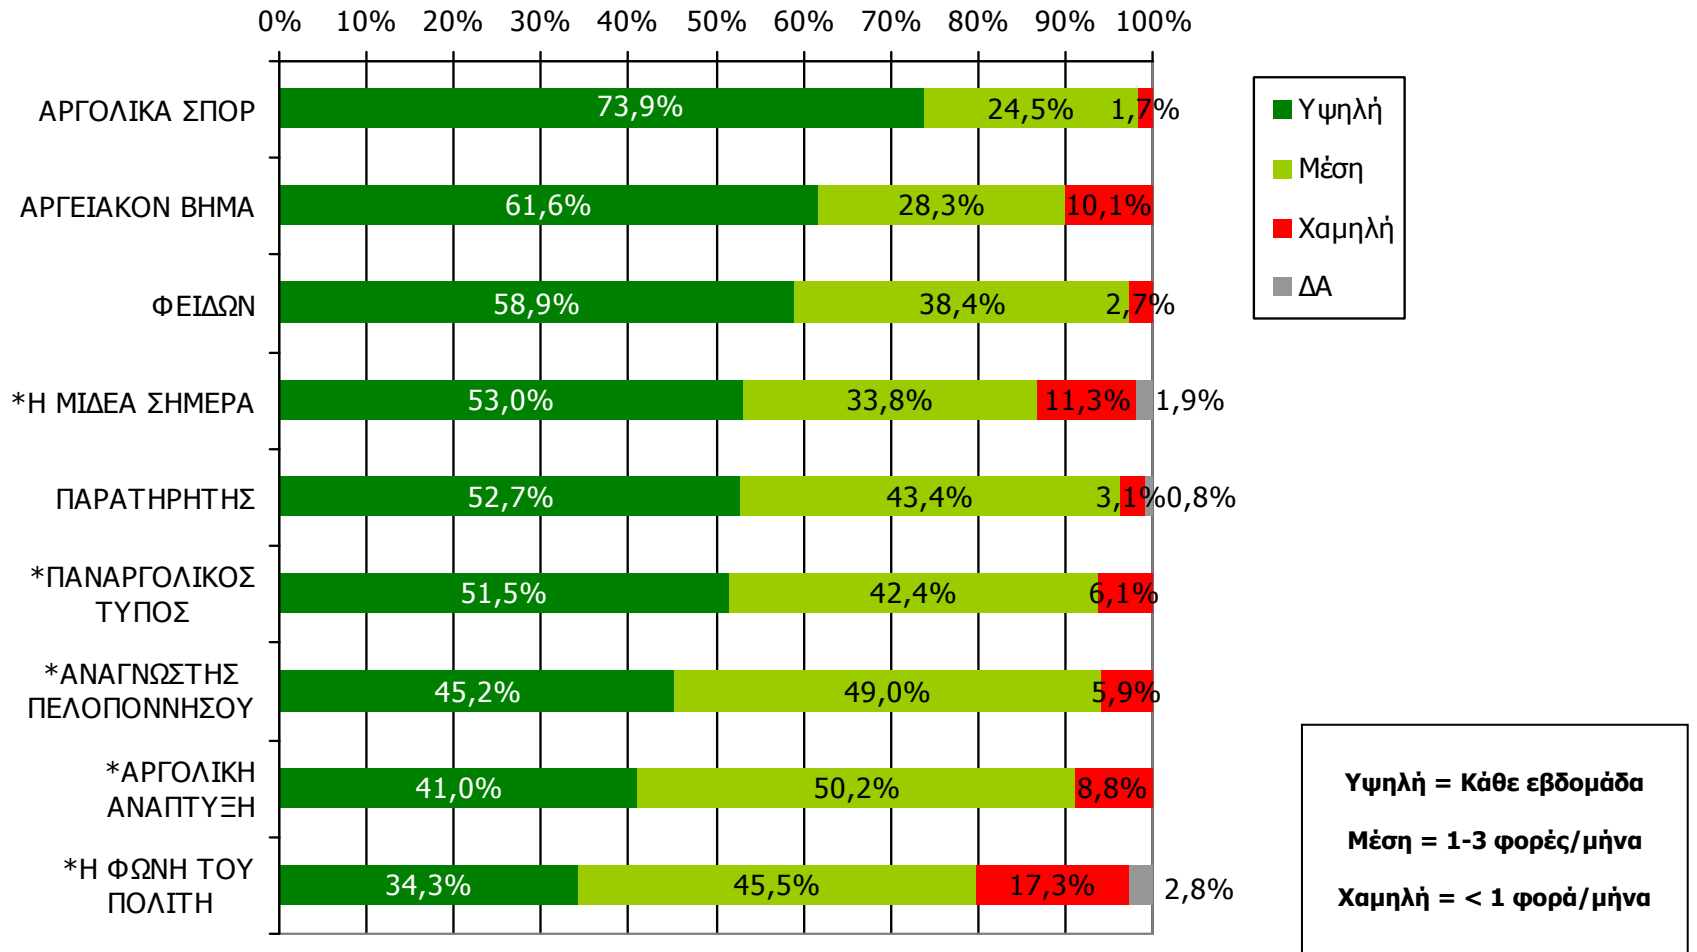

ΣΥΧΝΟΤΗΤΑ ΑΝΑΓΝΩΣΗΣ ΕΒΔΟΜΑΔΙΑΙΩΝ ΕΦΗΜΕΡΙΔΩΝ Νομού Αργολίδος (έστω 2' το τελευταίο τρίμηνο)

Πόσο συχνά διαβάζετε την εφημερίδα...

Βάση = Αναγνώστες (τριμήνου) κάθε τίτλου

*Ενδεικτικά στοιχεία- Βάση μικρότερη των 60 ατόμων