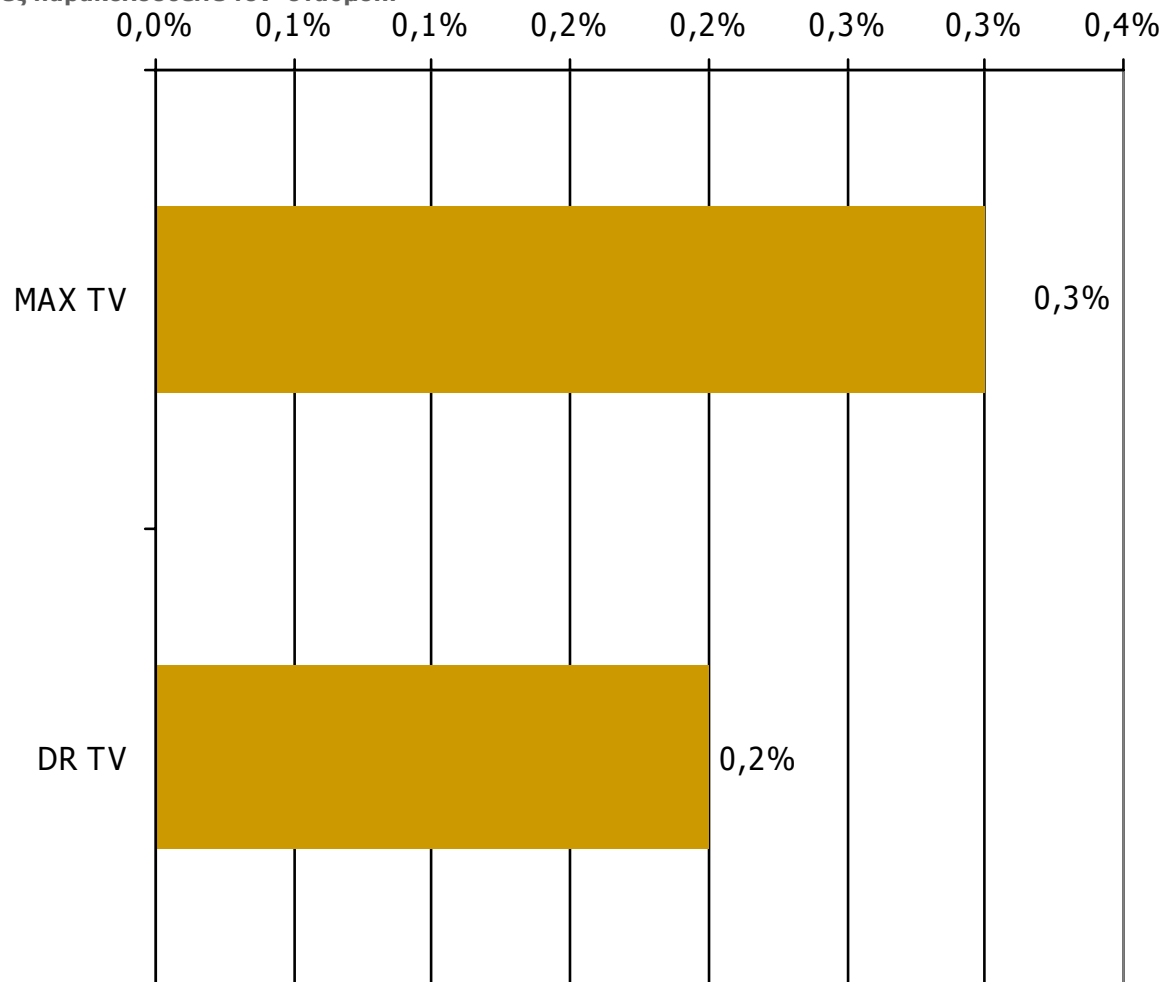

Μέση κάλυψη χρονικών ζωνών της ημέρας τοπικών τηλεοπτικών σταθμών Νομού Αργολίδος 6:00-12:59

Ποιες ώρες παρακολουθείτε τον σταθμό...

Βάση = Σύνολο ερωτηθέντων (N=650)