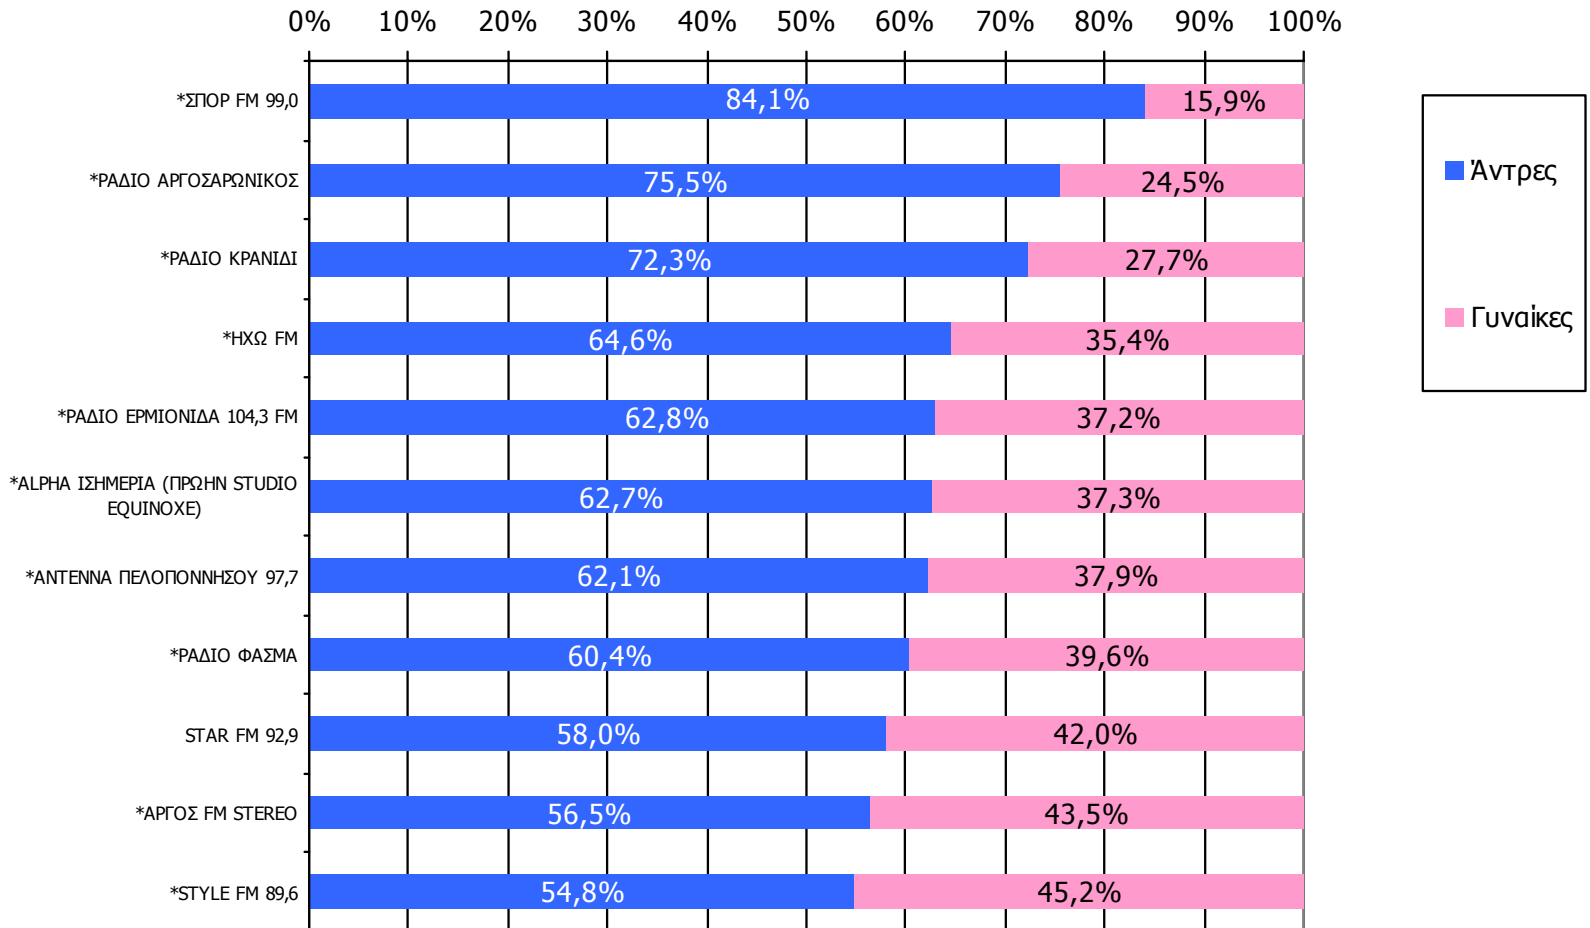

Μέση ημερήσια κάλυψη τοπικών Ρ/Σ Νομού Αργολίδος – Φύλο/ Προφίλ-1

Τον ραδιοφωνικό σταθμό... τον ακούσατε χτες;

Βάση = Ακροατές (χθες) κάθε σταθμού

*Ενδεικτικά στοιχεία- Βάση μικρότερη των 60 ατόμων