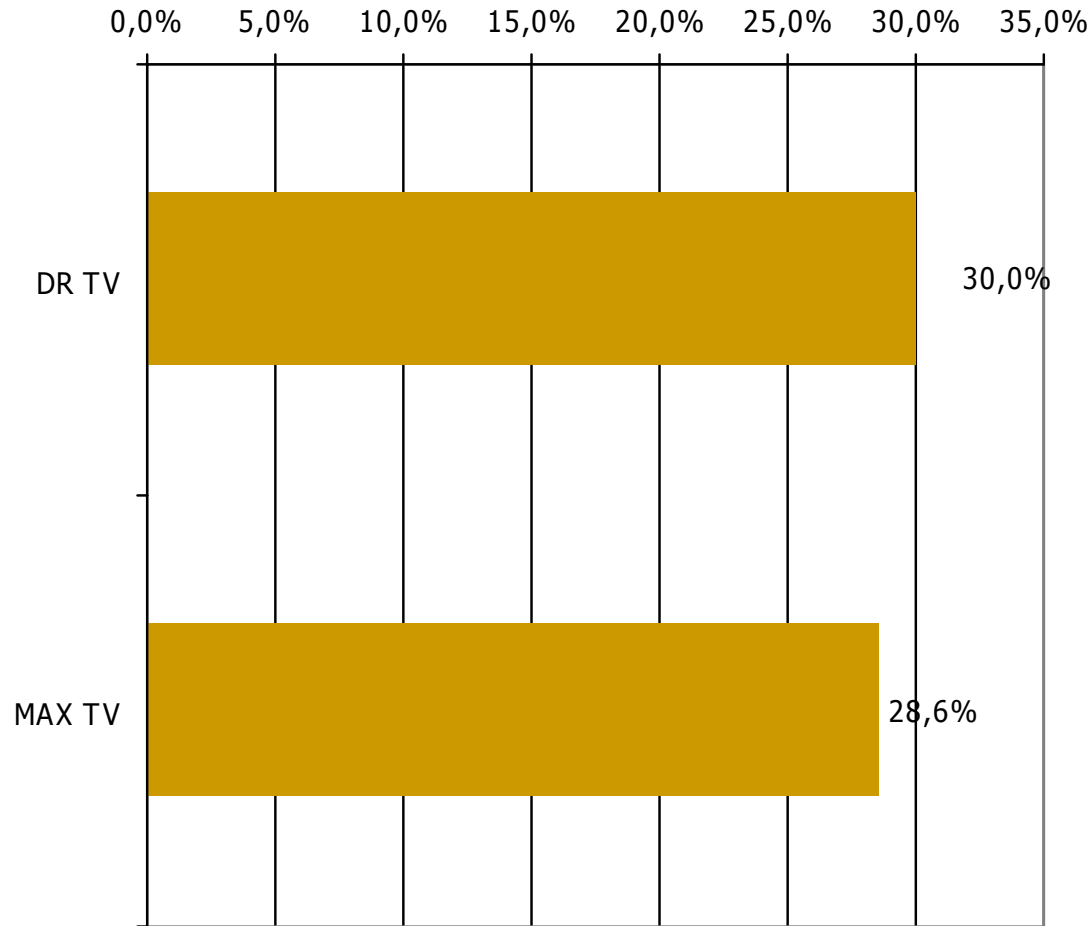

Μέση ημερήσια κάλυψη τοπικών τηλεοπτικών σταθμών Νομού Αργολίδος

Τον τηλεοπτικό σταθμό... τον παρακολουθήσατε χτες;

Βάση = Σύνολο ερωτηθέντων (N=650)