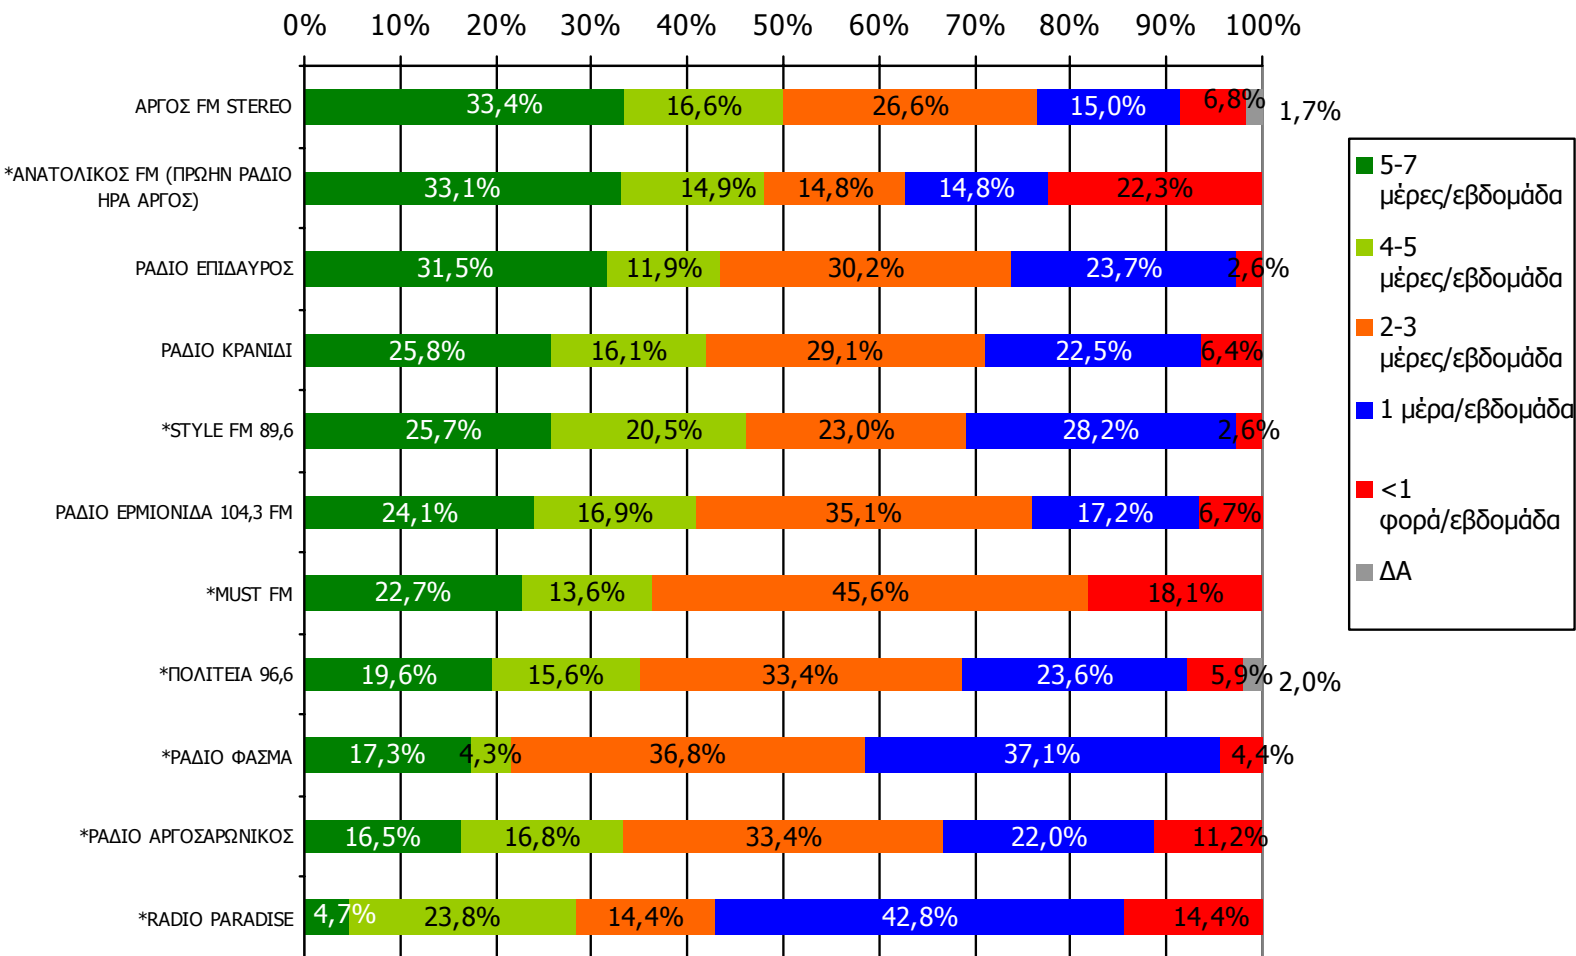

ΣΥΧΝΟΤΗΤΑ ΑΚΡΟΑΣΗΣ ΡΑΔΙΟΦΩΝΙΚΩΝ ΣΤΑΘΜΩΝ Νομού Αργολίδος (λίγα λεπτά την τελευταία εβδομάδα)-2

Πόσο συχνά ακούτε το ραδιοφωνικό σταθμό...

Βάση = Ακροατές (εβδομάδας) κάθε σταθμού

*Ενδεικτικά στοιχεία- Βάση μικρότερη των 60 ατόμων