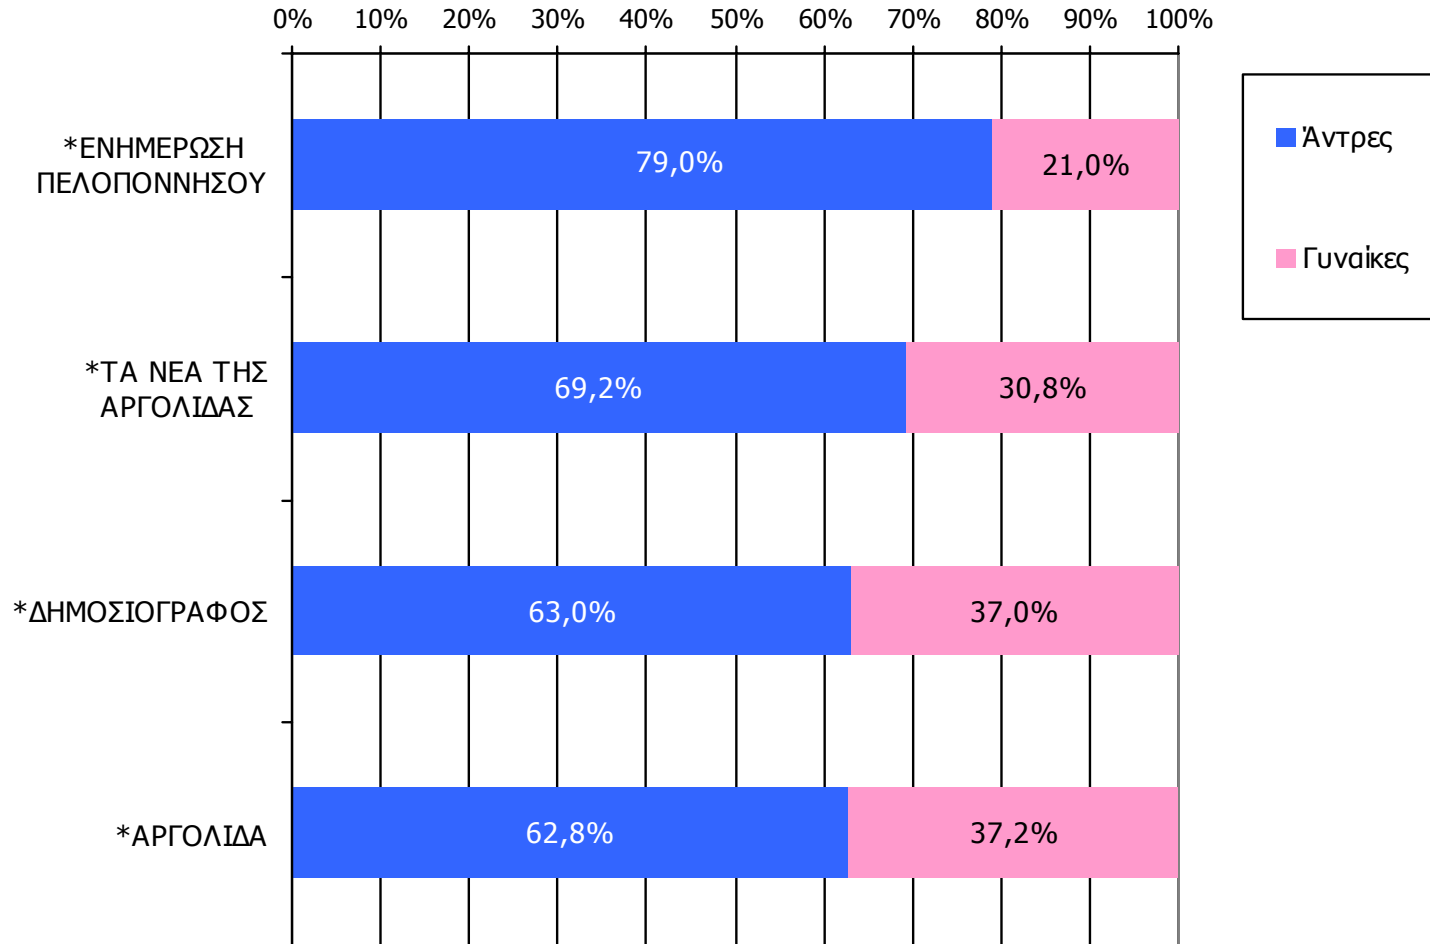

Αναγνωσιμότητα μέσου τεύχους ημερήσιου τοπικού τύπου Νομού Αργολίδος - Φύλο/ Προφίλ

Πότε την διαβάσατε τελευταία φορά; (Χθες ή την τελευταία φορά που κυκλοφόρησε)

Βάση = Αναγνώστες (μέσου τεύχους) κάθε τίτλου

*Ενδεικτικά στοιχεία- Βάση μικρότερη των 60 ατόμων