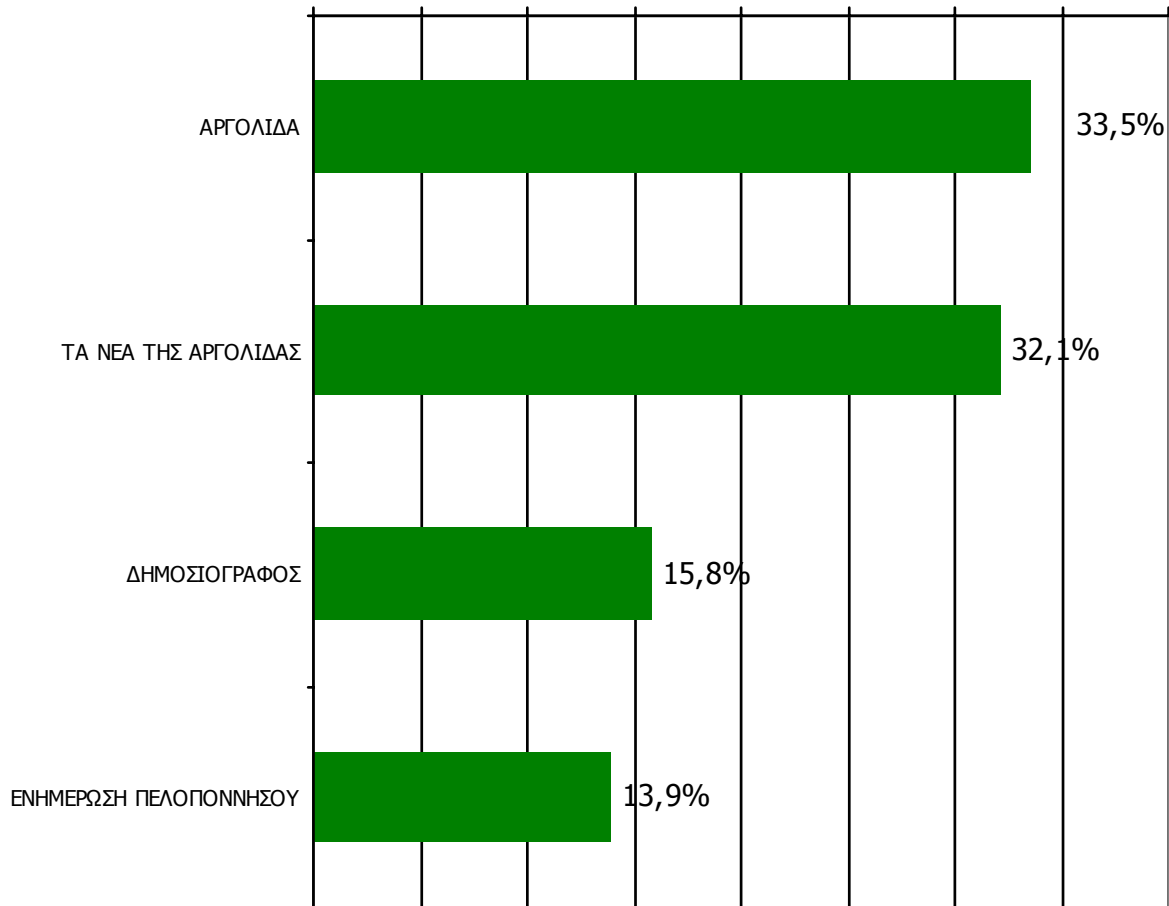

Αθροιστική αναγνωσιμότητα τριμήνου ημερήσιου τοπικού τύπου (έστω 2' το τελευταίο τρίμηνο) Νομού Αργολίδος

Θα σας διαβάσω μια σειρά από καθημερινές τοπικές εφημερίδες που εκδίδονται στο νομό σας και θέλω να μου πείτε για κάθε μία από αυτές, αν την έχετε διαβάσει ή ξεφυλλίσει για τουλάχιστον 2' το τελευταίο τρίμηνο

0% 5% 10% 15% 20% 25% 30% 35% 40%

Βάση = Σύνολο ερωτηθέντων (N=650)