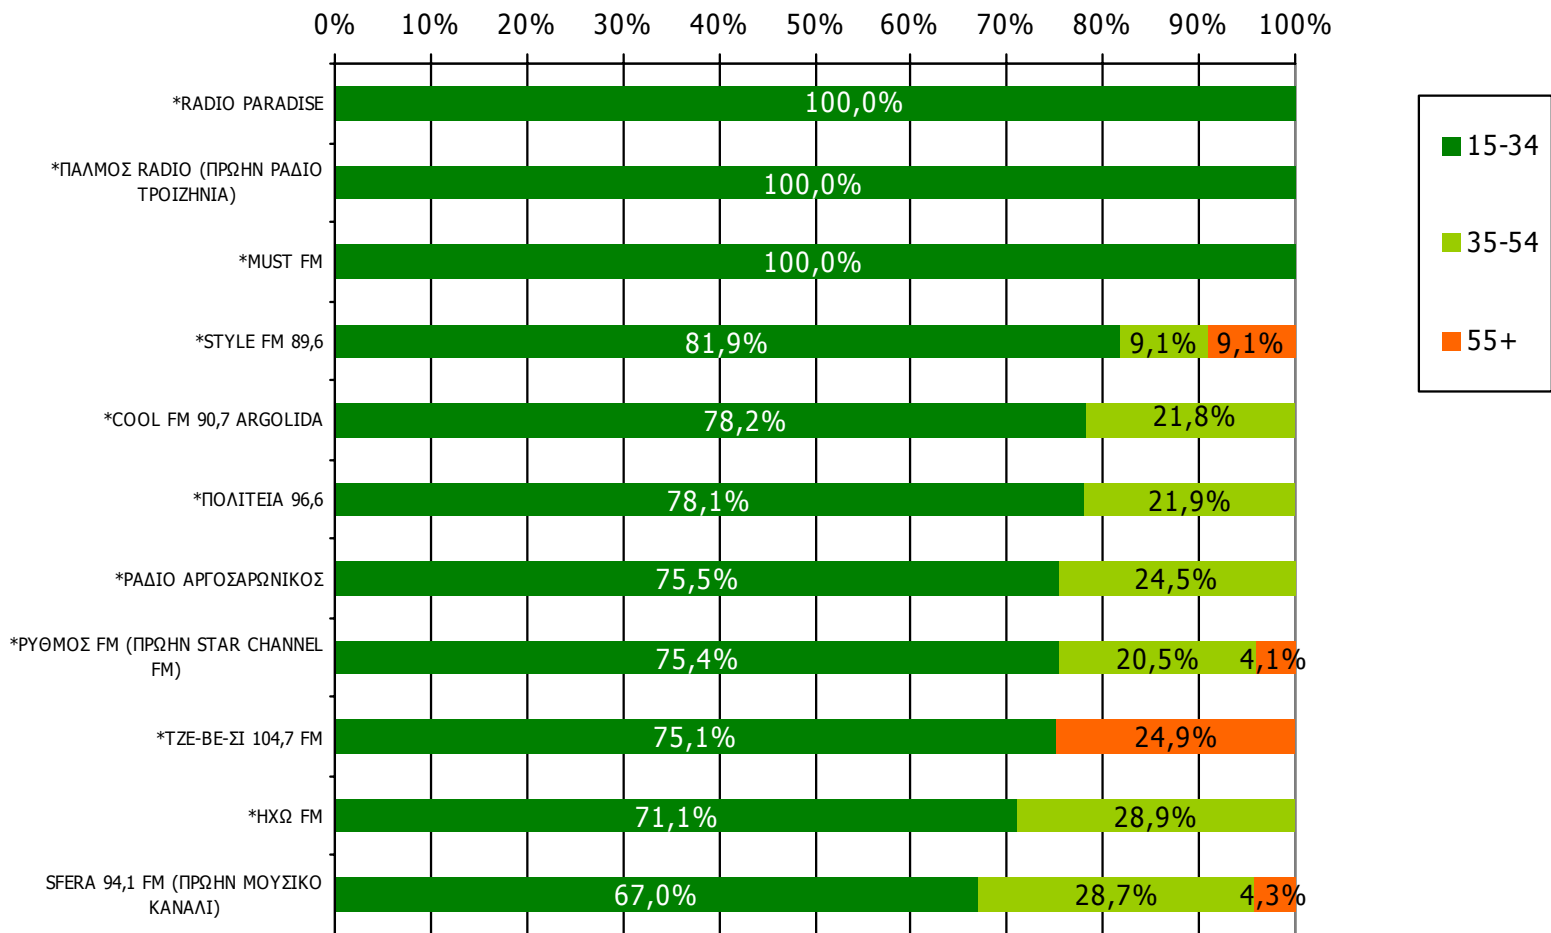

Τον ραδιοφωνικό σταθμό... τον ακούσατε χτες;

Βάση = Ακροατές (χθες) κάθε σταθμού

*Ενδεικτικά στοιχεία- Βάση μικρότερη των 60 ατόμων

Μέση ημερήσια κάλυψη τοπικών Ρ/Σ Νομού Αργολίδος – Ηλικία / Προφίλ-1

Τον ραδιοφωνικό σταθμό... τον ακούσατε χτες;