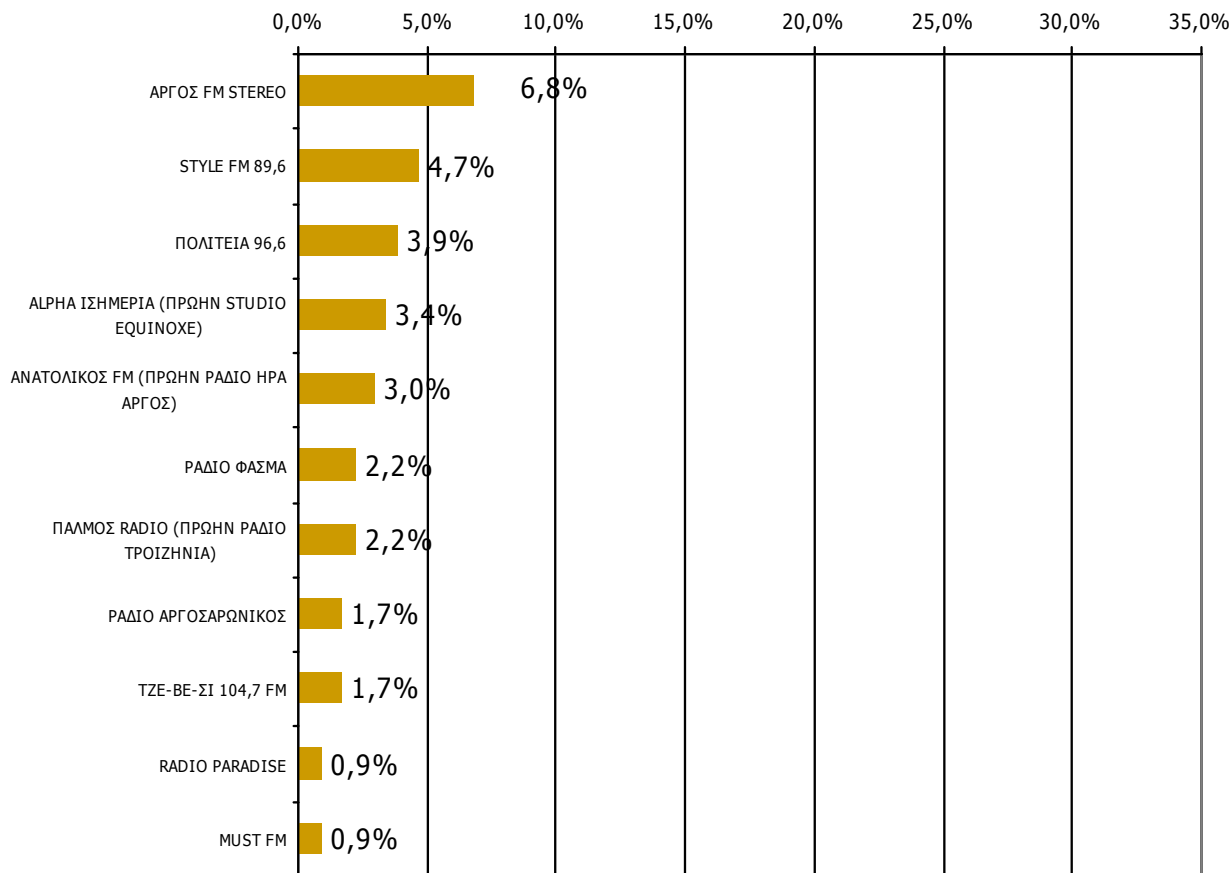

Μέση ημερήσια κάλυψη τοπικών Ρ/Σ Νομού Αργολίδος (Στο σύνολο των ακροατών - χθες)-2

Τον ραδιοφωνικό σταθμό... τον ακούσατε χτες;

Βάση = Ακροατές τοπικών Ρ/Σ (χθες) N=233