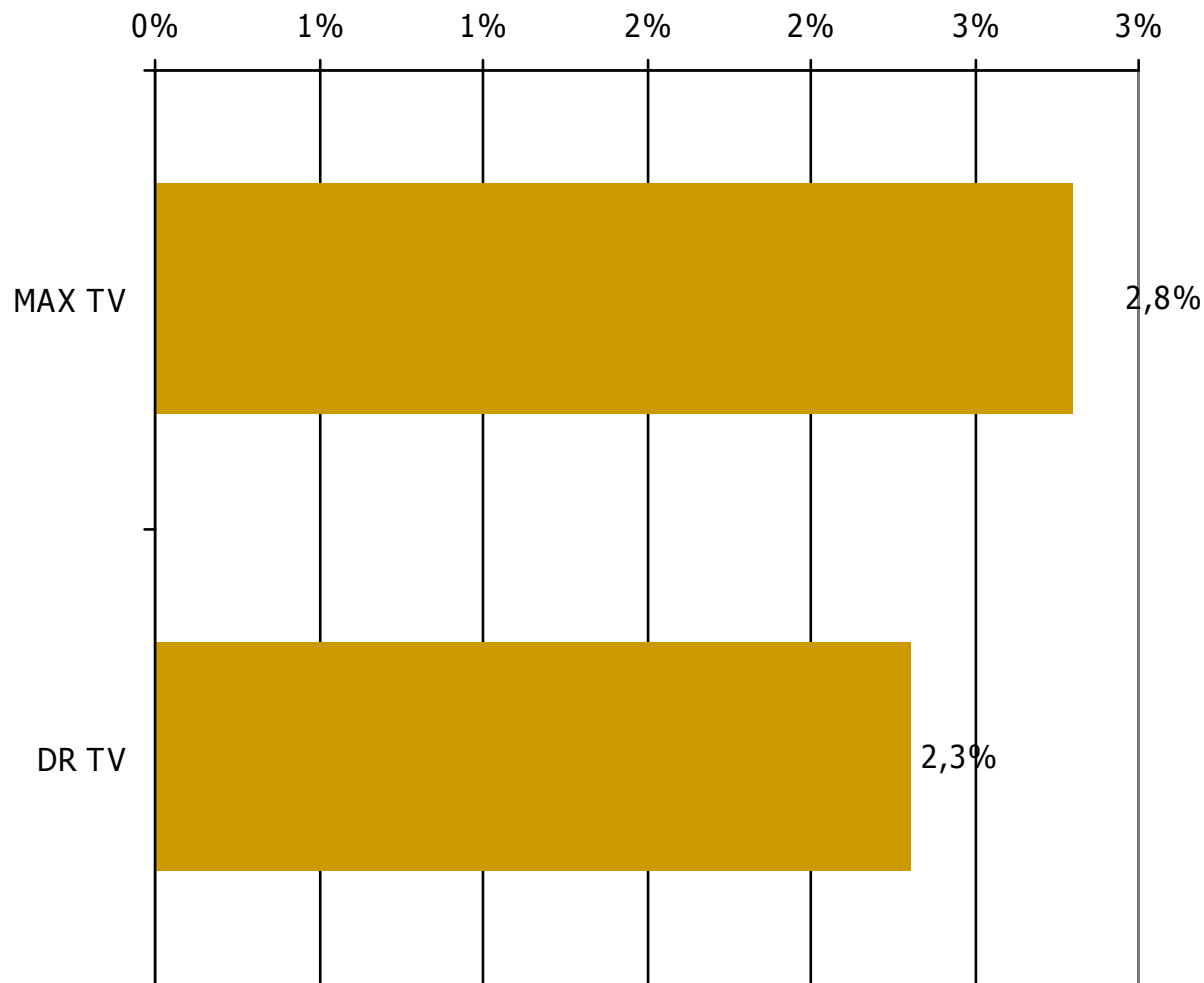

Μέση κάλυψη χρονικών ζωνών της ημέρας τοπικών τηλεοπτικών σταθμών Νομού Αργολίδος 16:00-19:59

Ποιες ώρες παρακολουθείτε τον σταθμό...

Βάση = Σύνολο ερωτηθέντων (N=650)