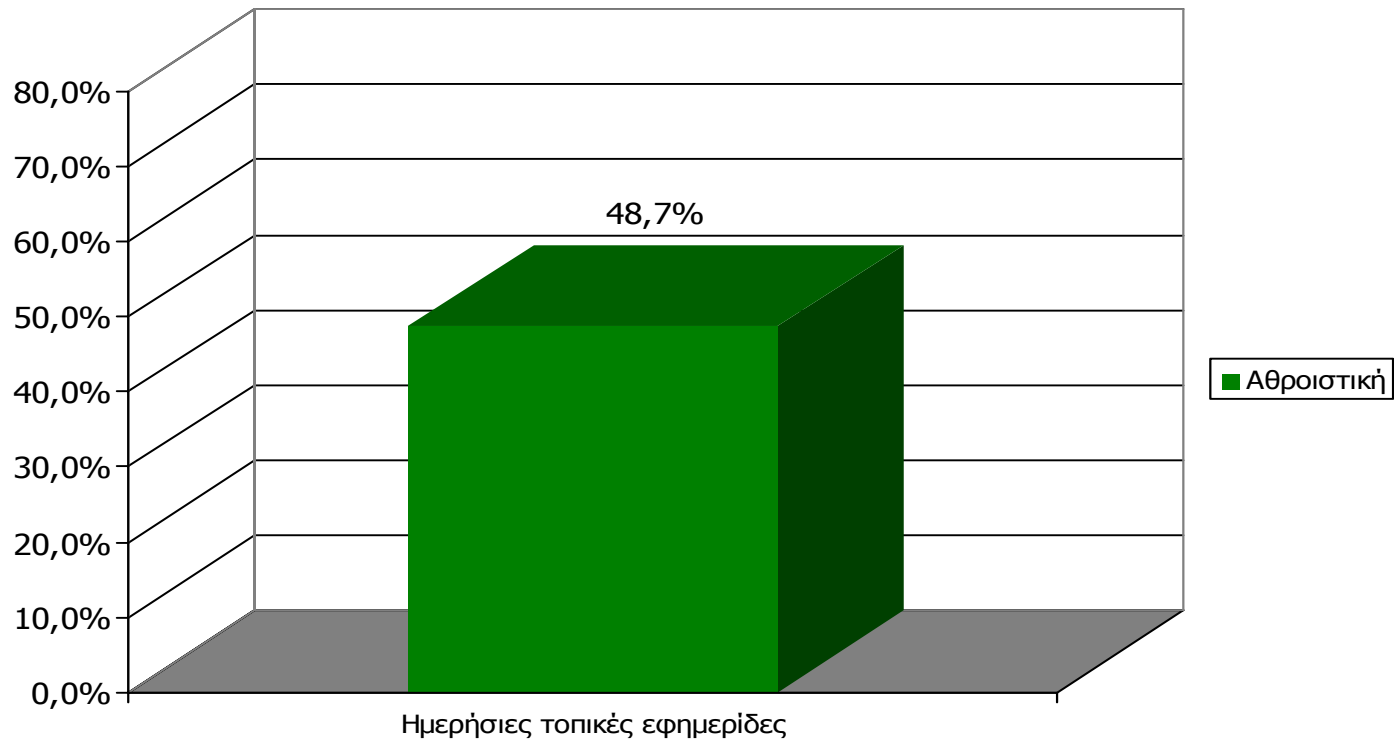

Αθροιστική αναγνωσιμότητα τριμήνου ημερήσιου τοπικού τύπου (έστω 2' το τελευταίο τρίμηνο) Νομού Αργολίδος

Βάση = Σύνολο ερωτηθέντων (N=650)

Μ.Ο.: 1.95 Εφημερίδες