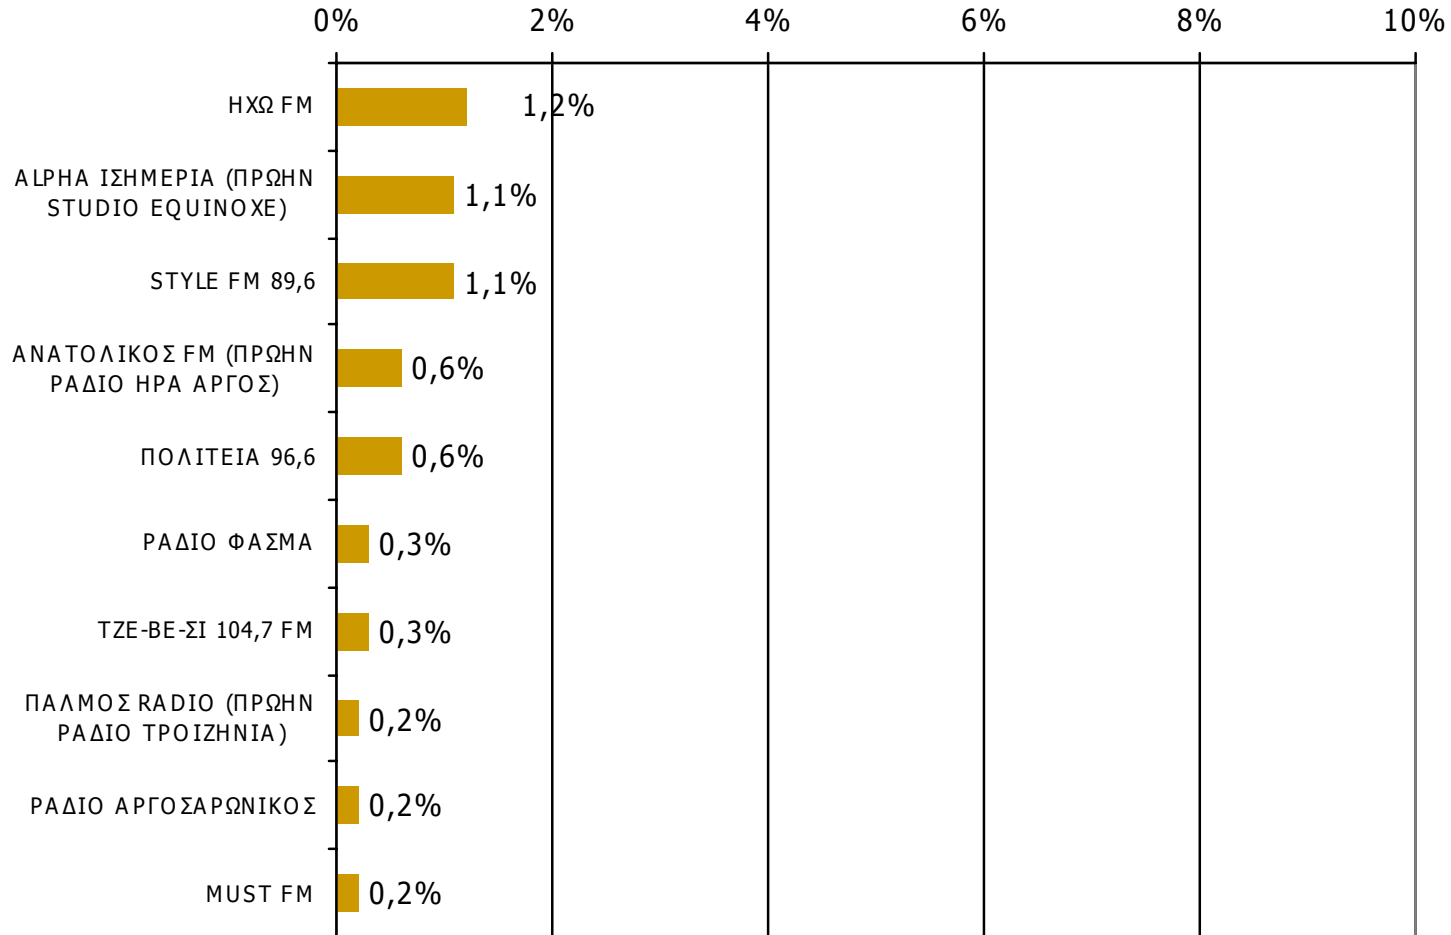

Μέση κάλυψη χρονικών ζωνών της ημέρας τοπικών Ρ/Σ Νομού Αργολίδος 9:00-12:59-2

Ποιες ώρες ακούσατε το ραδιοφωνικό σταθμό...

* Εμφανίζονται οι Ρ/Σ που αναφέρθηκαν στη συγκεκριμένη ζώνη

Βάση = Σύνολο ερωτηθέντων (N=650)