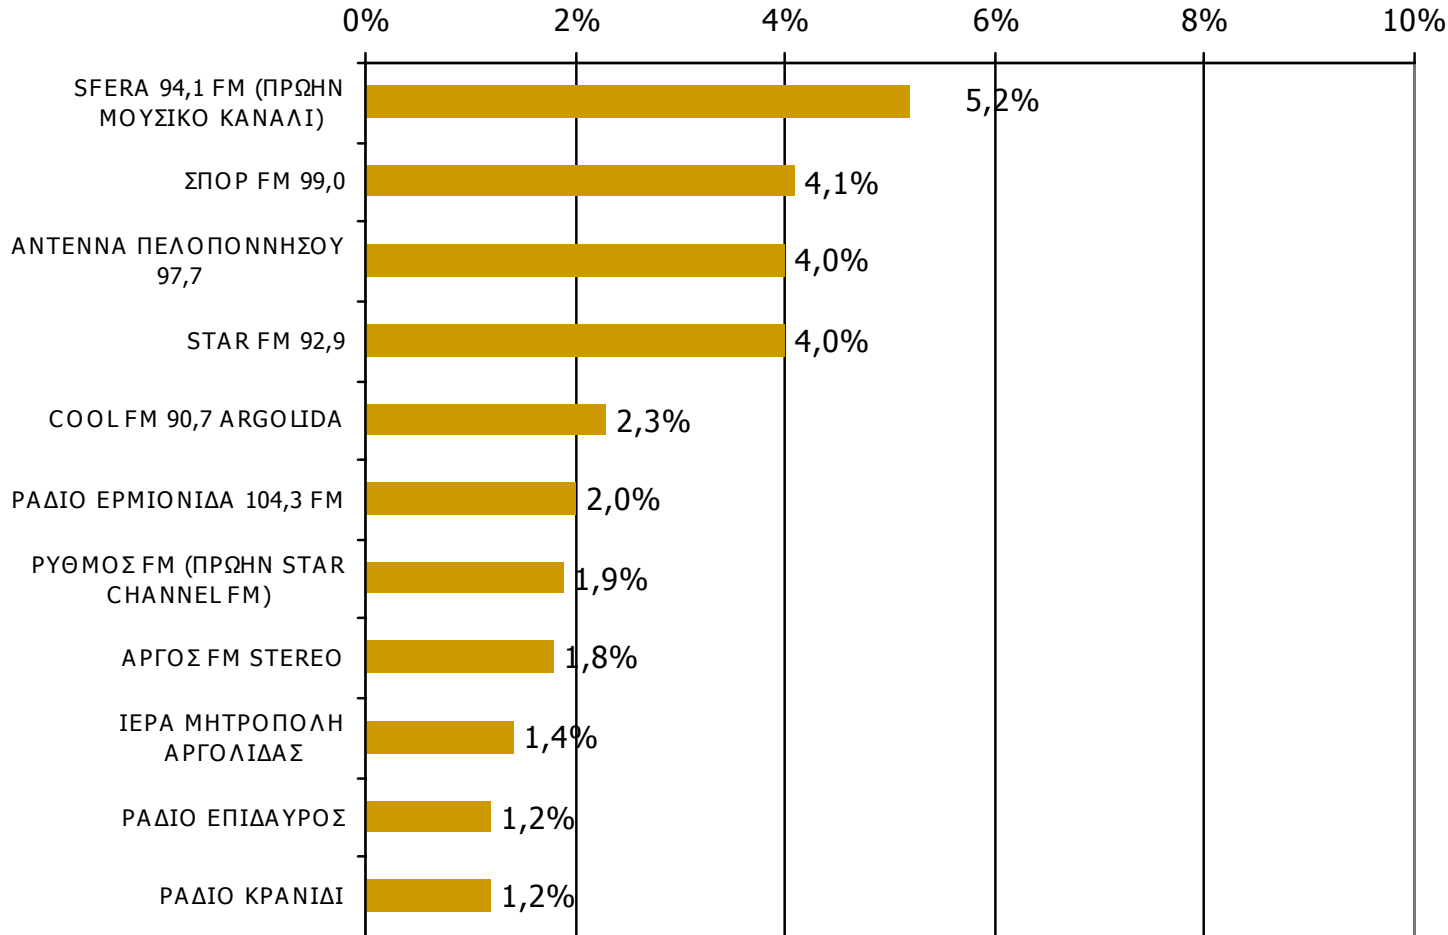

Μέση κάλυψη χρονικών ζωνών της ημέρας τοπικών Ρ/Σ Νομού Αργολίδος 9:00-12:59-1

Ποιες ώρες ακούσατε το ραδιοφωνικό σταθμό...

* Εμφανίζονται οι Ρ/Σ που αναφέρθηκαν στη συγκεκριμένη ζώνη

Βάση = Σύνολο ερωτηθέντων (N=650)