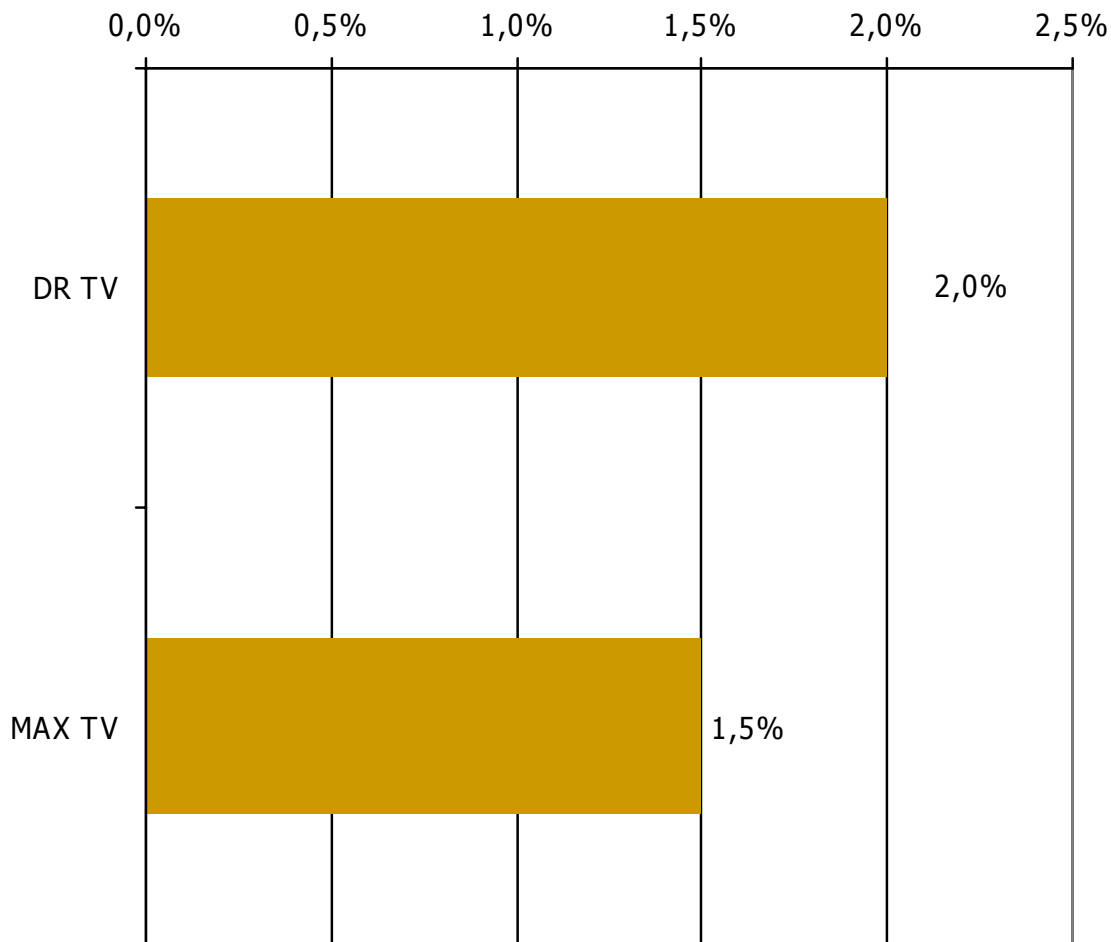

Μέση κάλυψη χρονικών ζωνών της ημέρας τοπικών τηλεοπτικών σταθμών Νομού Αργολίδος 13:00-15:59

Ποιες ώρες παρακολουθείτε τον σταθμό...

Βάση = Σύνολο ερωτηθέντων (N=650)