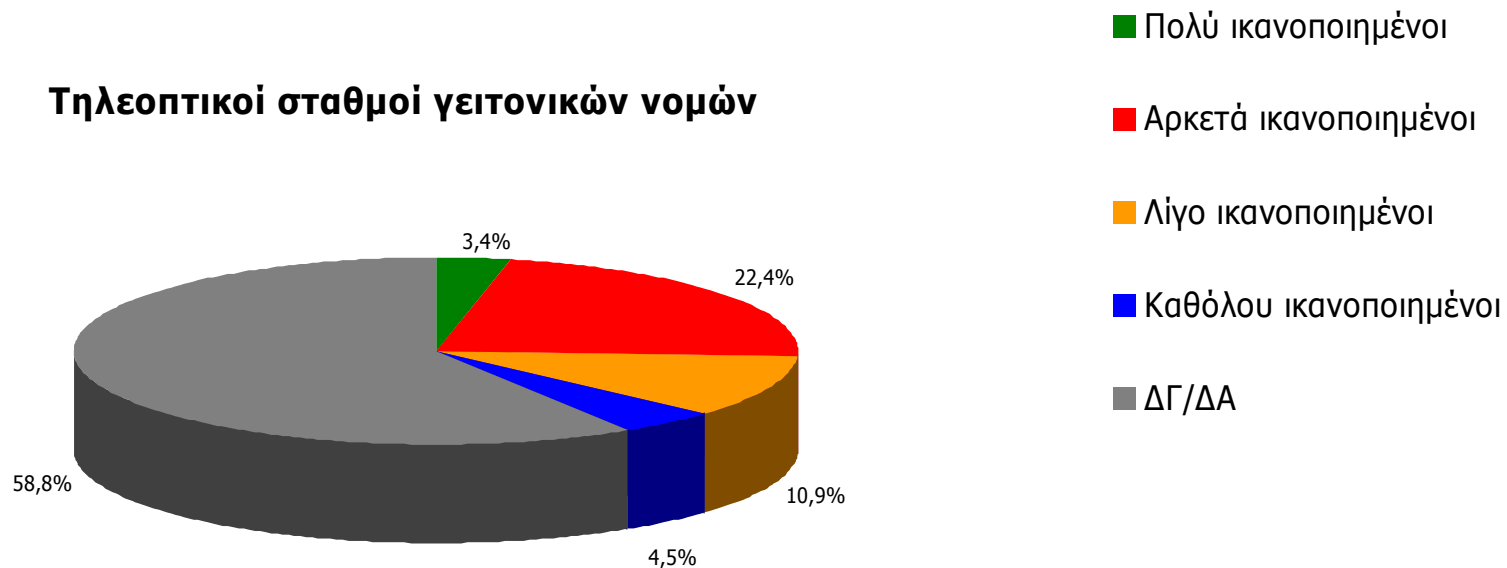

Γενική ικανοποίηση από ποιότητα ενημέρωσης Τ/Σ γειτονικών Νομών [3]

Γενικά πόσο ικανοποιημένος/η αισθάνεστε από την ποιότητα της ενημέρωσης που παρέχουν οι Τηλεοπτικοί σταθμοί που εκπέμπουν από γειτονικούς Νομούς;

Τηλεοπτικοί σταθμοί γειτονικών νομών

Μ.Ο.: 2.60

Βάση = Σύνολο ερωτηθέντων (N=650)