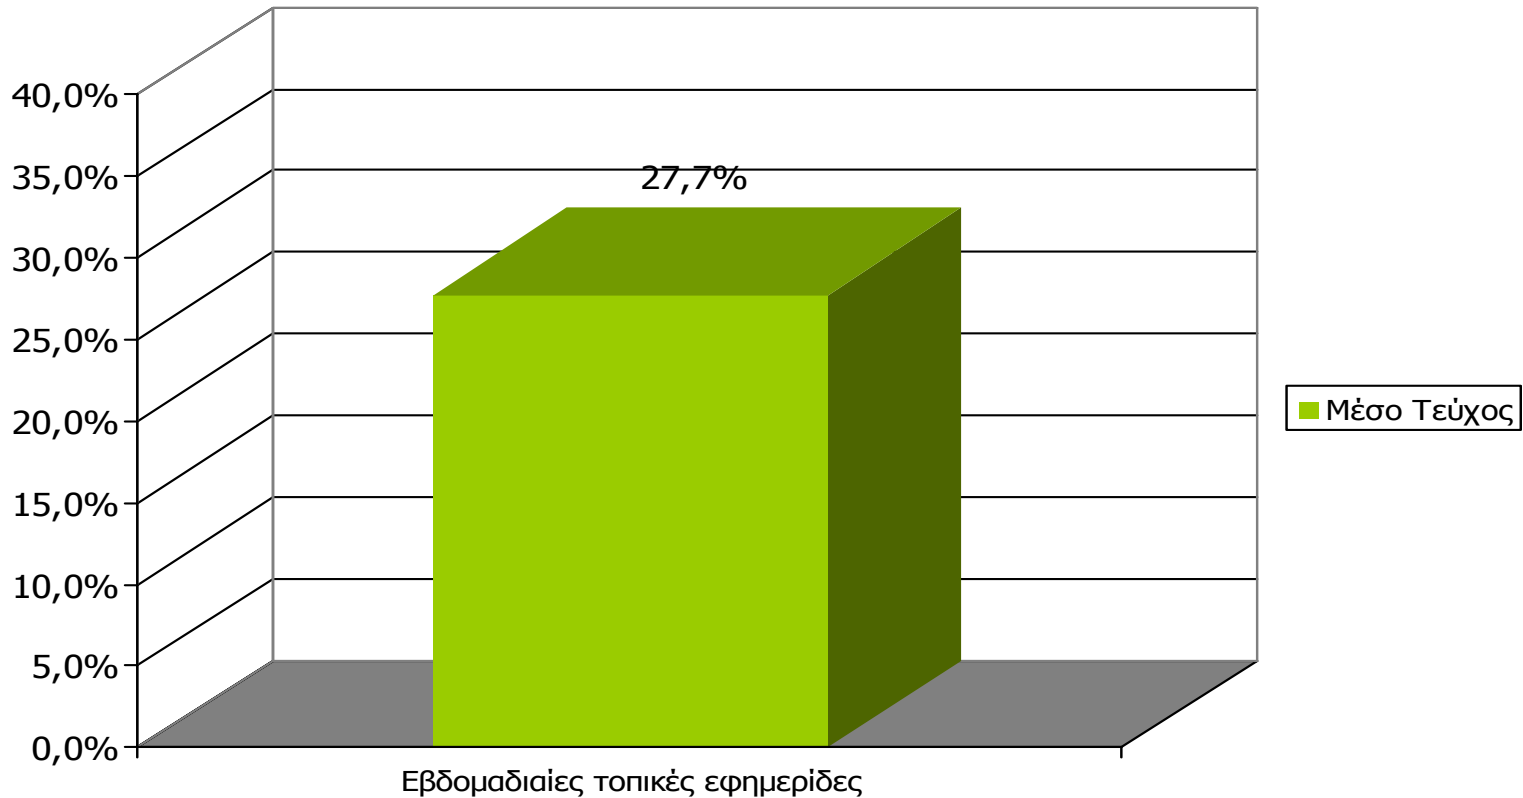

Αναγνωσιμότητα μέσου τεύχους εβδομαδιαίου τοπικού τύπου Νομού Αργολίδος (Τελευταία εβδομάδα)

Βάση = Σύνολο ερωτηθέντων (N=650)

Μ.Ο.: 1.72 Εφημερίδες