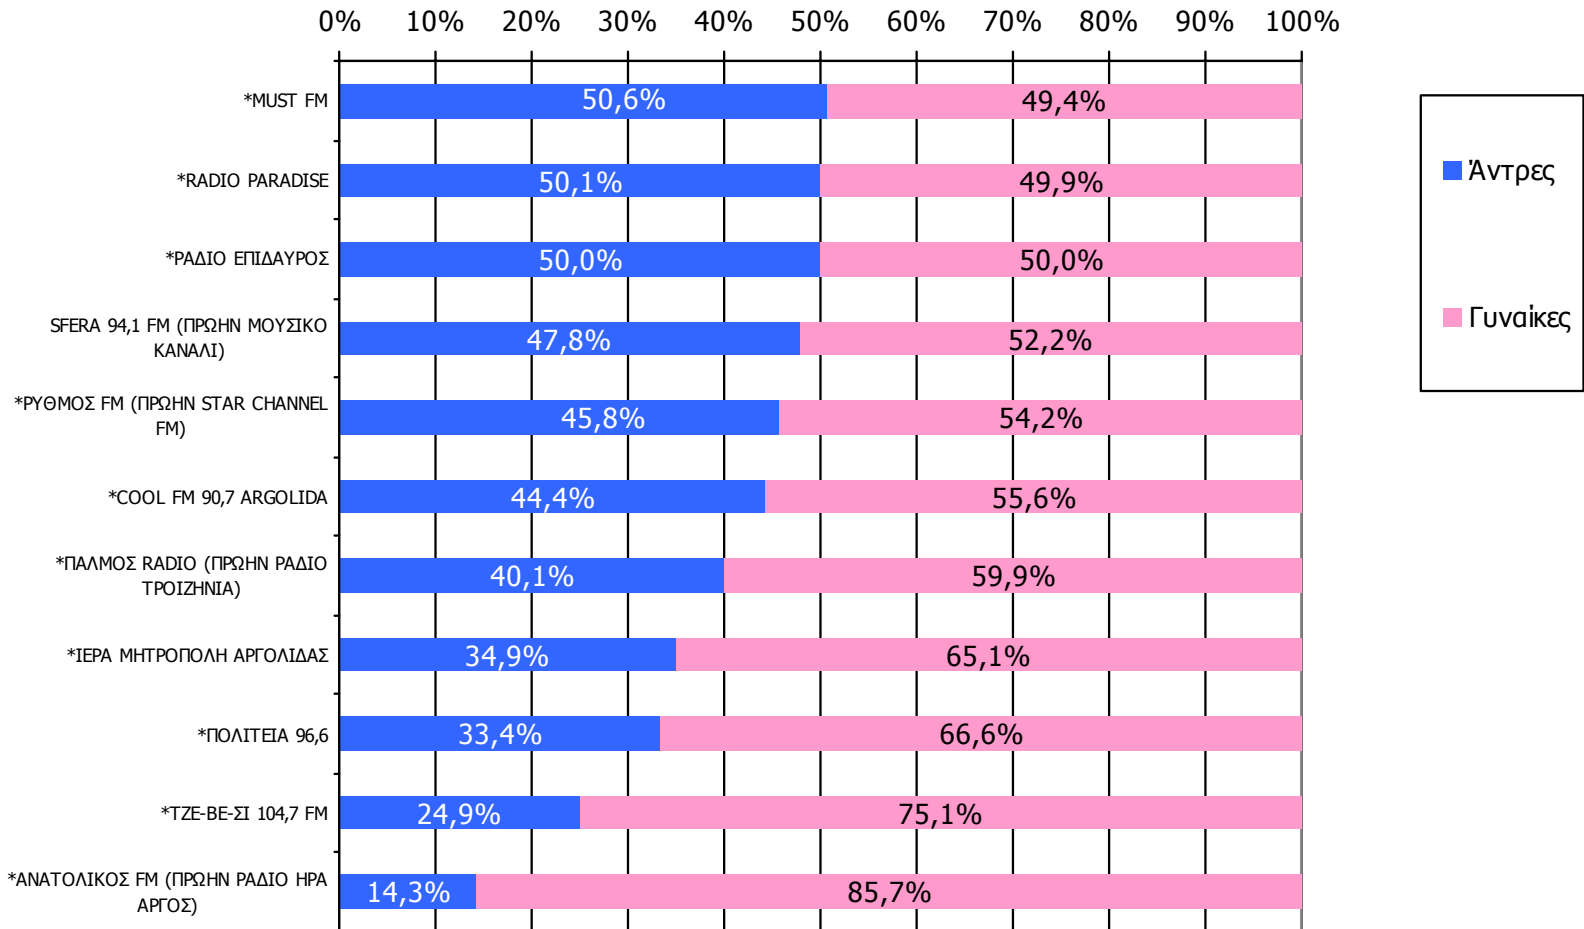

Μέση ημερήσια κάλυψη τοπικών Ρ/Σ Νομού Αργολίδος – Φύλο/ Προφίλ-2

Τον ραδιοφωνικό σταθμό... τον ακούσατε χτες;

Βάση = Ακροατές (χθες) κάθε σταθμού

*Ενδεικτικά στοιχεία- Βάση μικρότερη των 60 ατόμων