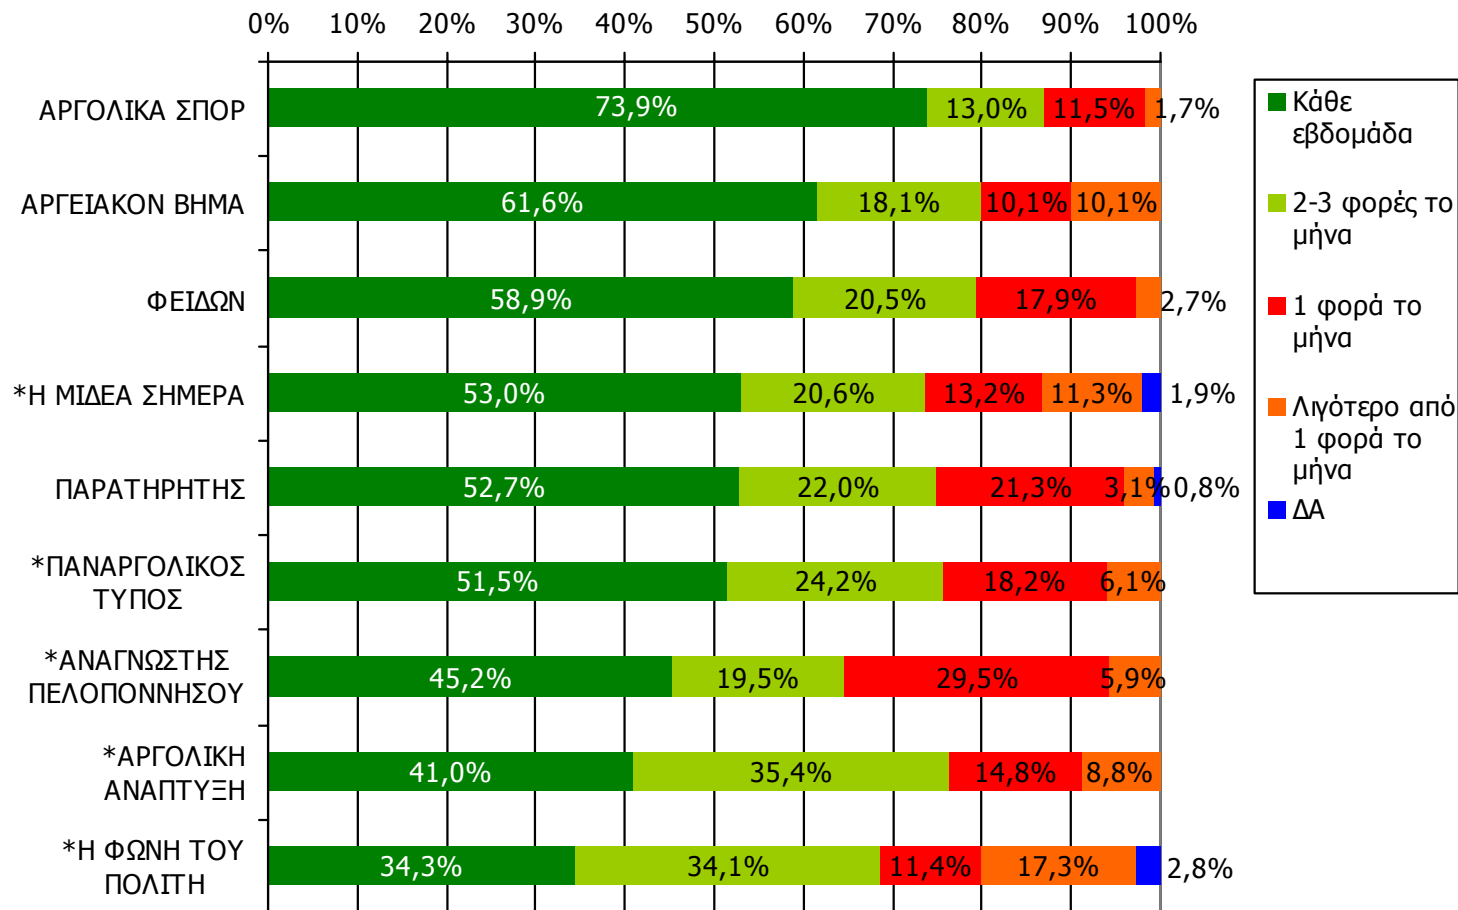

Αθροιστική αναγνωσιμότητα τριμήνου εβδομαδιαίου τοπικού τύπου (έστω 2' το τελευταίο τρίμηνο) Νομού Αργολίδος Προβολές στον πληθυσμό 15 ετών και άνω

Πληθυσμός Νομού Αργολίδος, 15 ετών και άνω: 86.599 Άτομα	Προβολή στον πληθυσμό 15 ετών και άνω	95% Διάστημα Εμπιστοσύνης	
		Κάτω φράγμα	Άνω φράγμα
ΠΑΡΑΤΗΡΗΤΗΣ	17.000	14.000	20.000
ΑΡΓΕΙΑΚΟΝ ΒΗΜΑ	13.000	11.000	15.000
ΦΕΙΔΩΝ	10.000	8.000	12.000
ΑΡΓΟΛΙΚΑ ΣΠΟΡ	8.000	6.000	10.000
Η ΜΙΔΕΑ ΣΗΜΕΡΑ	7.000	5.000	9.000
ΑΝΑΓΝΩΣΤΗΣ ΠΕΛΟΠΟΝΝΗΣΟΥ	7.000	5.000	9.000
Η ΦΩΝΗ ΤΟΥ ΠΟΛΙΤΗ	5.000	3.000	6.000
ΑΡΓΟΛΙΚΗ ΑΝΑΠΤΥΞΗ	5.000	3.000	6.000
ΠΑΝΑΡΓΟΛΙΚΟΣ ΤΥΠΟΣ	4.000	3.000	6.000

ΣΥΧΝΟΤΗΤΑ ΑΝΑΓΝΩΣΗΣ ΕΒΔΟΜΑΔΙΑΙΩΝ ΕΦΗΜΕΡΙΔΩΝ

Νομού Αργολίδος (έστω 2' το τελευταίο τρίμηνο)

Πόσο συχνά διαβάζετε την εφημερίδα...

Βάση = Αναγνώστες (τριμήνου) κάθε τίτλου

*Ενδεικτικά στοιχεία- Βάση μικρότερη των 60 ατόμων