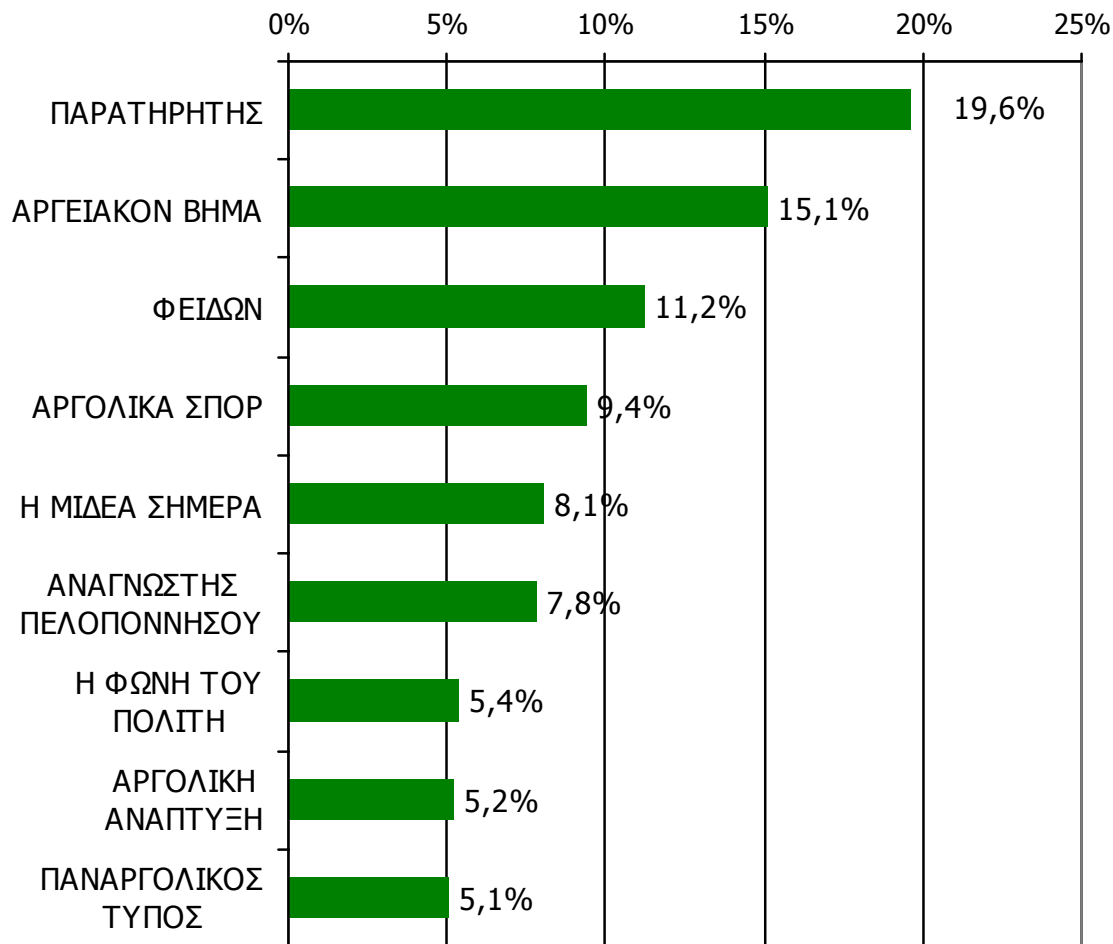

Αθροιστική αναγνωσιμότητα τριμήνου εβδομαδιαίου τοπικού τύπου Νομού Αργολίδος (έστω 2' το τελευταίο τρίμηνο)

Θα σας διαβάσω τώρα μια σειρά από εβδομαδιαίες τοπικές εφημερίδες που εκδίδονται στο νομό σας και θέλω να μου πείτε για κάθε μία από αυτές, αν την έχετε διαβάσει ή ξεφυλλίσει για τουλάχιστον 2' το τελευταίο τρίμηνο

Βάση = Σύνολο ερωτηθέντων (N=650)