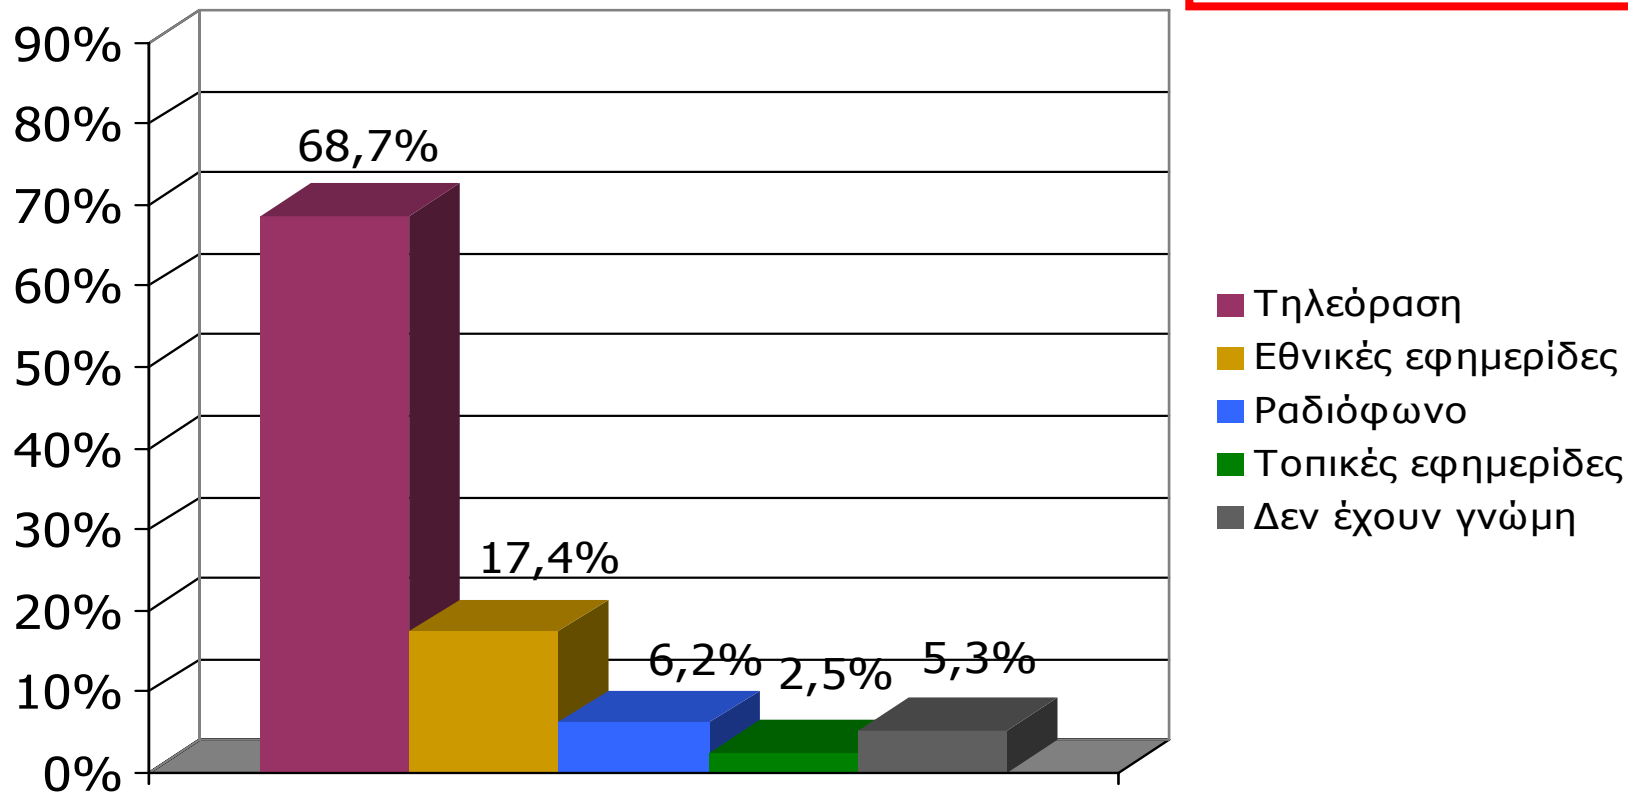

Γενική Εμπιστοσύνη σε ΜΜΕ (Νομός Αργολίδος)

Σκεπτόμενοι την ενημέρωσή σας συνολικά, θα σας διαβάσω τέσσερις βασικές πηγές ενημέρωσης και θα ήθελα να τις βάλετε σε σειρά ξεκινώντας από αυτήν που εμπιστεύεστε περισσότερο για την ενημέρωσή σας σε πολιτικά και διεθνή θέματα και καταλήγοντας σε αυτήν που εμπιστεύεστε λιγότερο.

ΠΡΩΤΕΣ ΑΝΑΦΟΡΕΣ

Βάση = Σύνολο ερωτηθέντων (N=650)