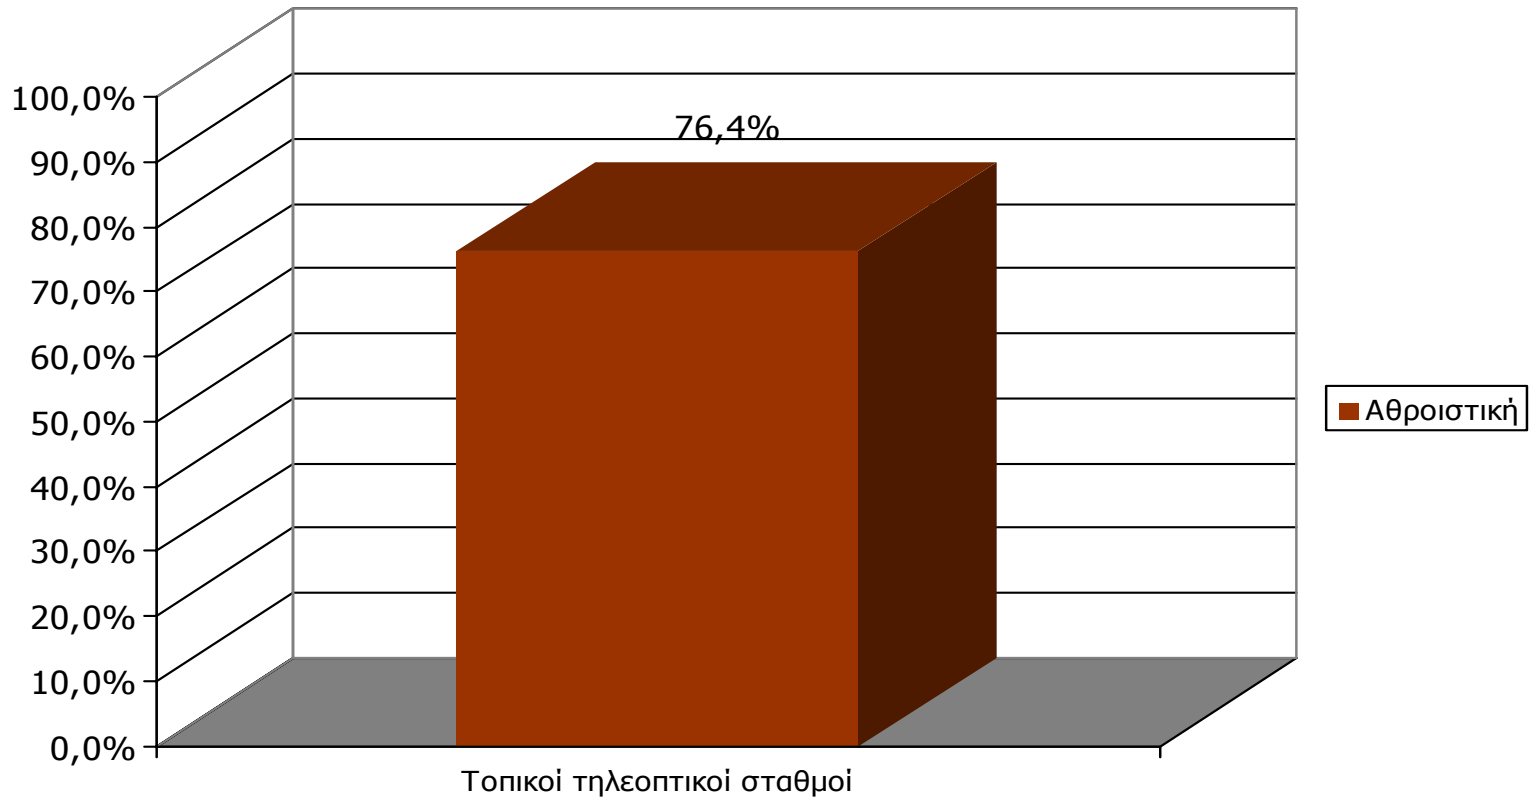

Αθροιστική τηλεθέαση εβδομάδας τοπικών τηλεοπτικών σταθμών Νομού Αργολίδος (λίγα λεπτά την τελευταία εβδομάδα)

Μ.Ο.: 1.68 Τ/Σ

Βάση = Σύνολο ερωτηθέντων (N=650)