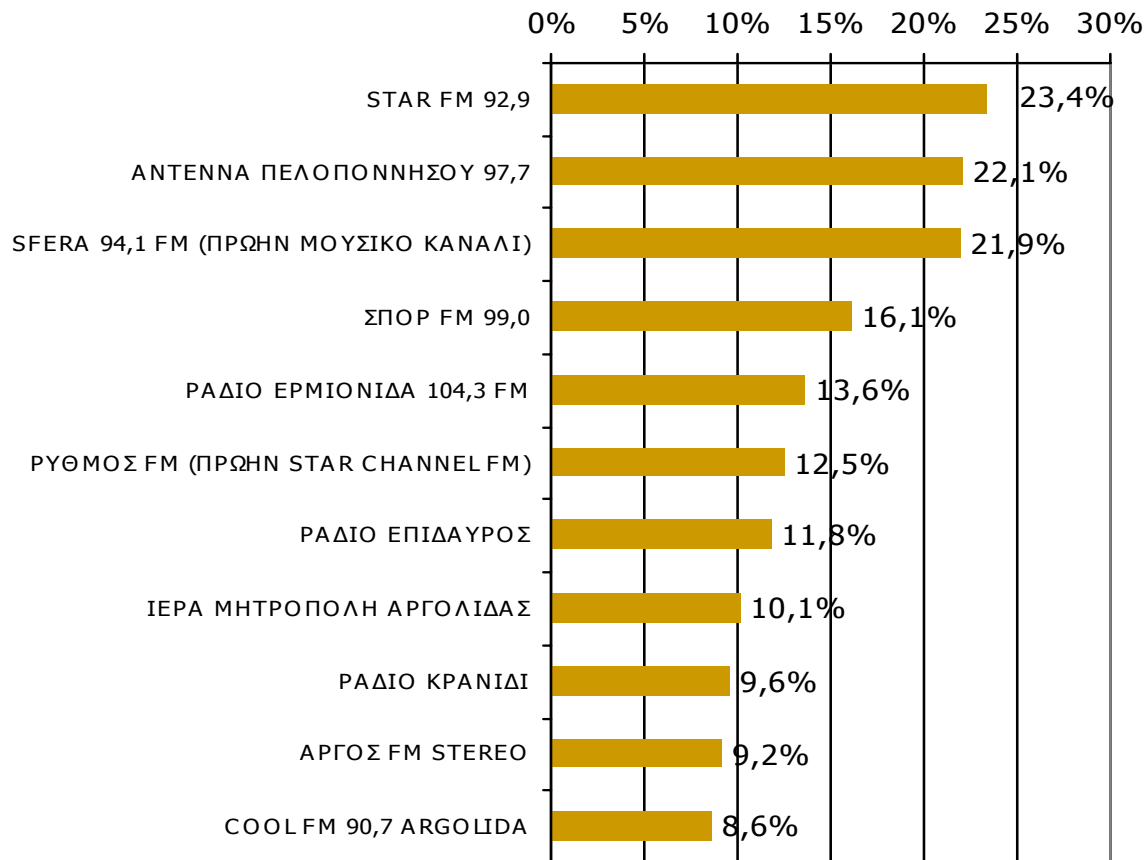

Αθροιστική ακροαματικότητα εβδομάδας τοπικών Ρ/Σ Νομού Αργολίδος (λίγα λεπτά την τελευταία εβδομάδα)-1

Θα σας διαβάσω μια σειρά από τοπικούς ραδιοφωνικούς σταθμούς που εκπέμπουν στο νομό σας και θέλω να μου πείτε για κάθε έναν από αυτούς, αν τον ακούσατε την τελευταία εβδομάδα για τουλάχιστον λίγα λεπτά.

Βάση = Σύνολο ερωτηθέντων (N=650)