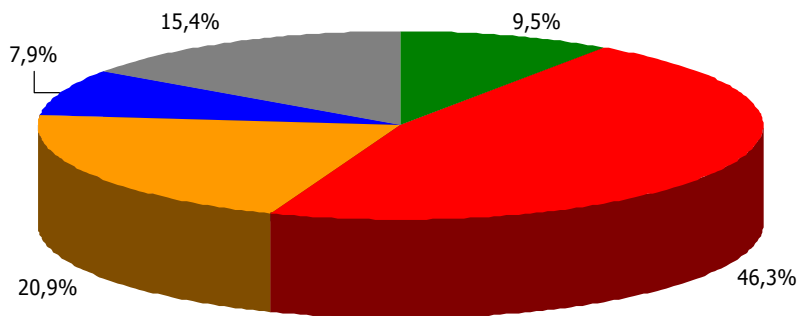

Μ.Ο.: 2.68

- Πολύ ικανοποιημένοι
- Αρκετά ικανοποιημένοι
- Λίγο ικανοποιημένοι
- Καθόλου ικανοποιημένοι
- ΔΓ/ΔΑ

Βάση = Σύνολο ερωτηθέντων (N=650)