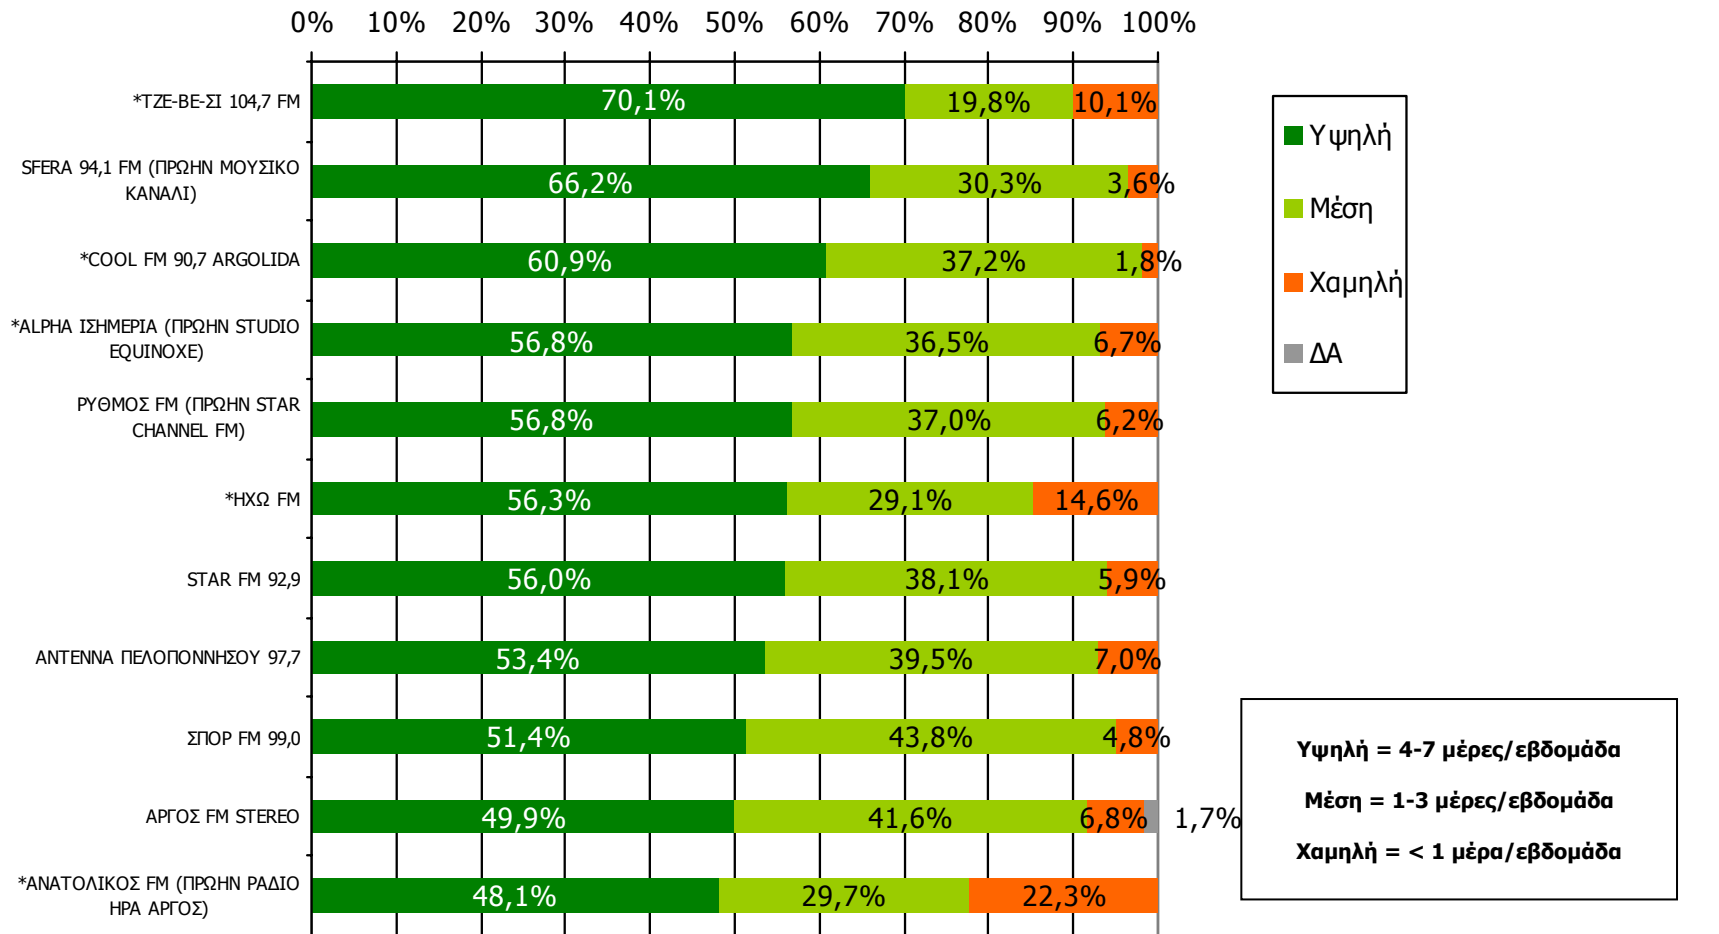

ΣΥΧΝΟΤΗΤΑ ΑΚΡΟΑΣΗΣ ΡΑΔΙΟΦΩΝΙΚΩΝ ΣΤΑΘΜΩΝ Νομού Αργολίδος (λίγα λεπτά την τελευταία εβδομάδα)-1

Πόσο συχνά ακούτε το ραδιοφωνικό σταθμό...

Βάση = Ακροατές (εβδομάδας) κάθε σταθμού

*Ενδεικτικά στοιχεία- Βάση μικρότερη των 60 ατόμων