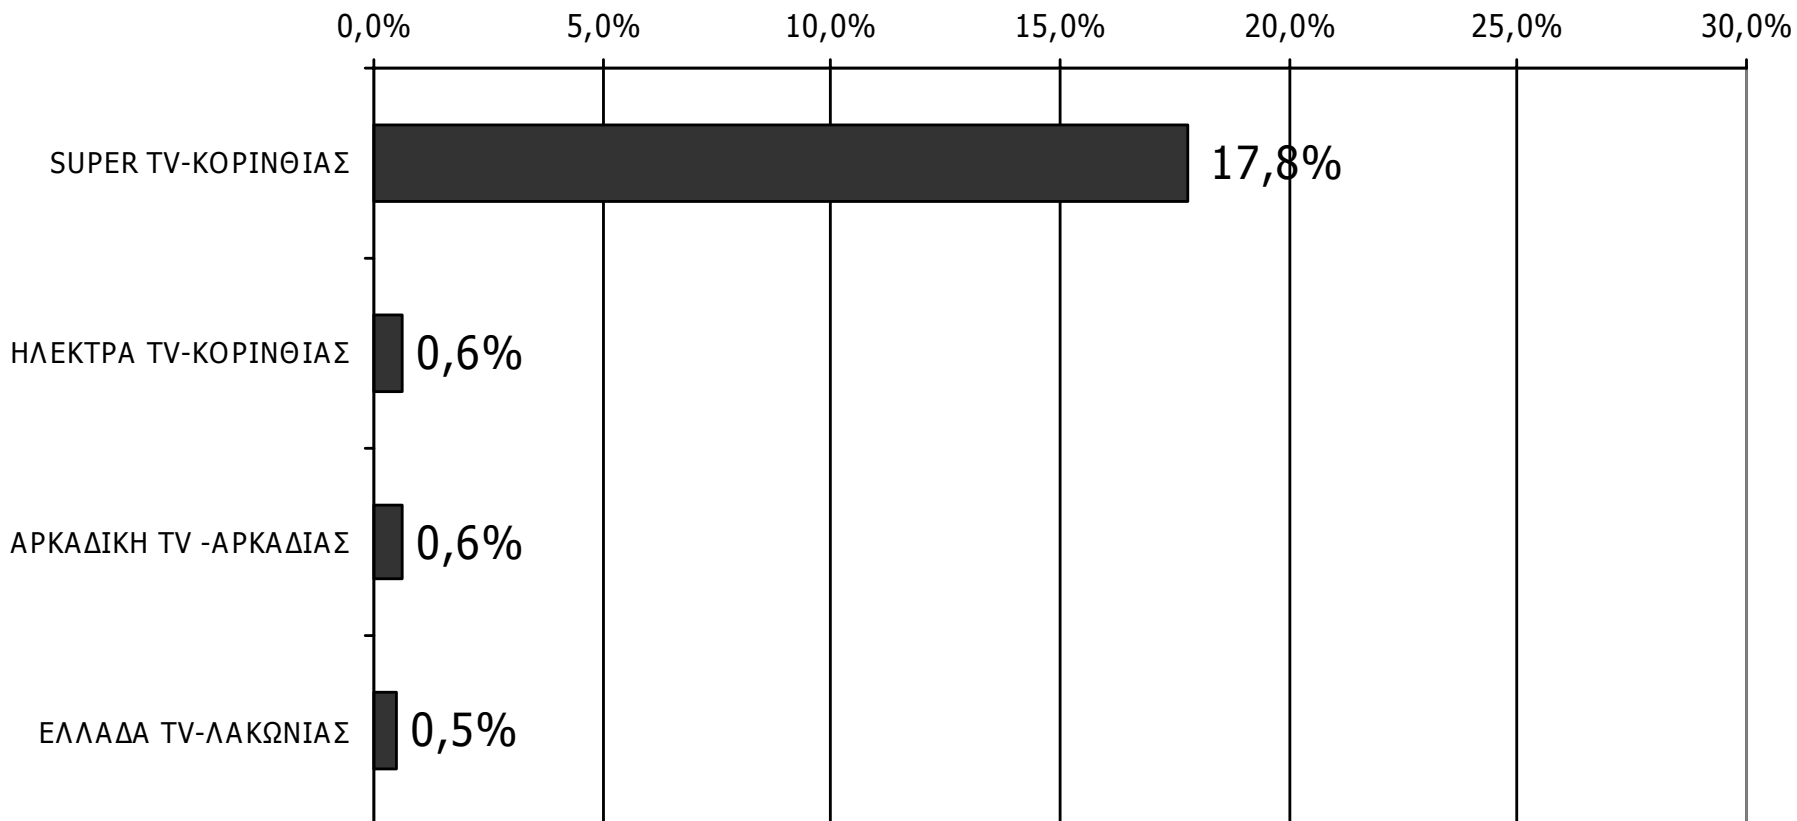

ΤΗΛΕΘΕΑΣΗ ΤΗΛΕΟΠΤΙΚΩΝ ΣΤΑΘΜΩΝ (λίγα λεπτά την τελευταία εβδομάδα)

Γενικά χθες παρακολουθήσατε άλλους τοπικούς τηλεοπτικούς σταθμούς που εκπέμπουν στο νομό σας; Αν ναι, ποιους;

(Δεν παρακολούθησαν: 81,3%)

Βάση = Σύνολο ερωτηθέντων (N=650)