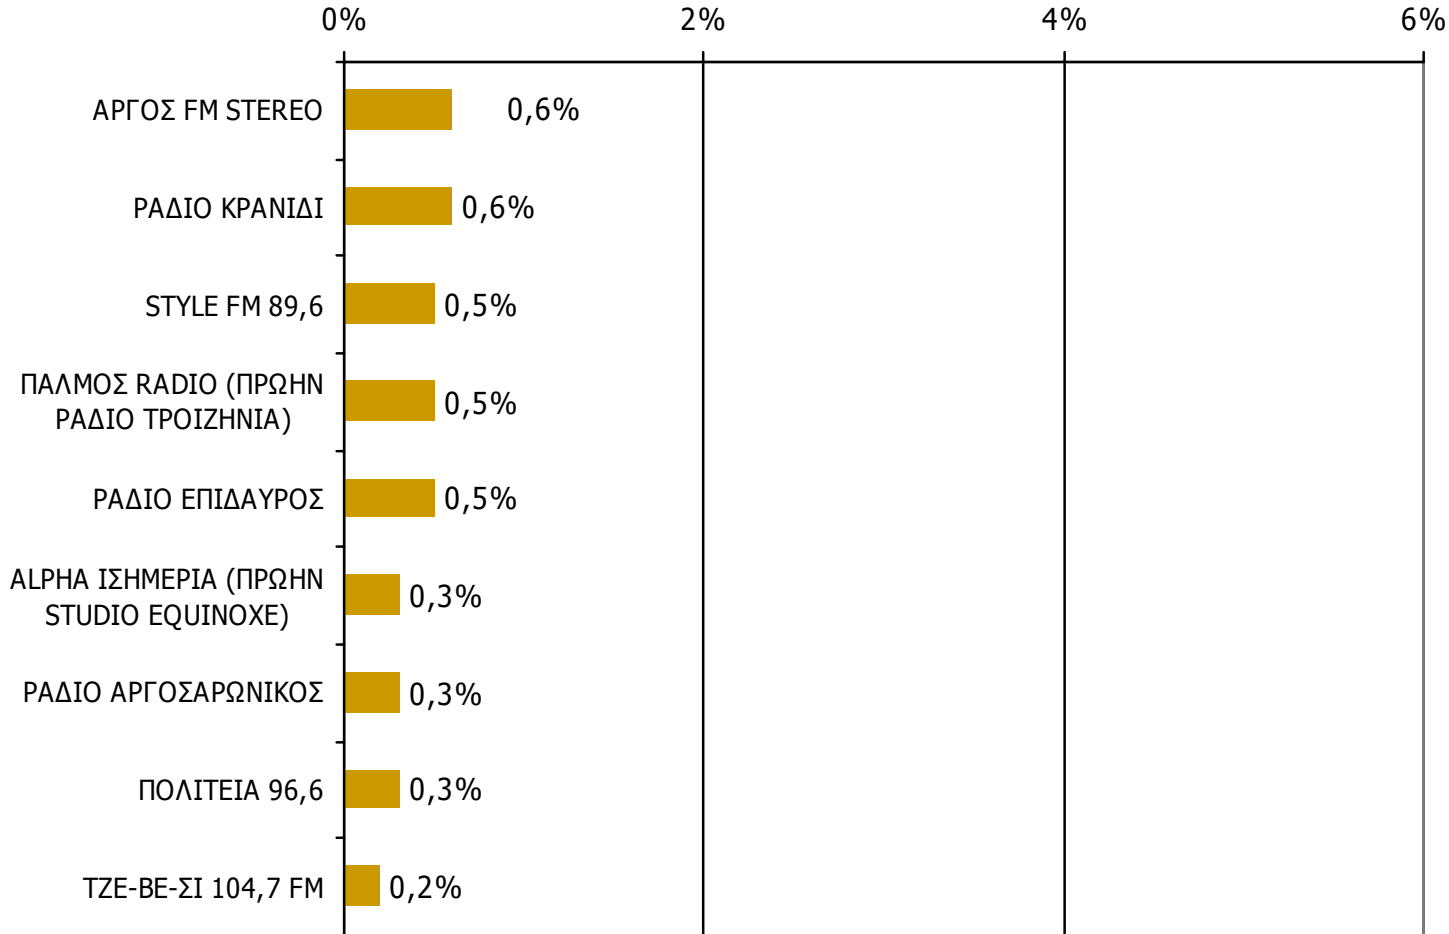

Μέση κάλυψη χρονικών ζωνών της ημέρας τοπικών Ρ/Σ Νομού Αργολίδος 13:00-15:59-2

Ποιες ώρες ακούσατε το ραδιοφωνικό σταθμό...

* Εμφανίζονται οι Ρ/Σ που αναφέρθηκαν στη συγκεκριμένη ζώνη

Βάση = Σύνολο ερωτηθέντων (N=650)