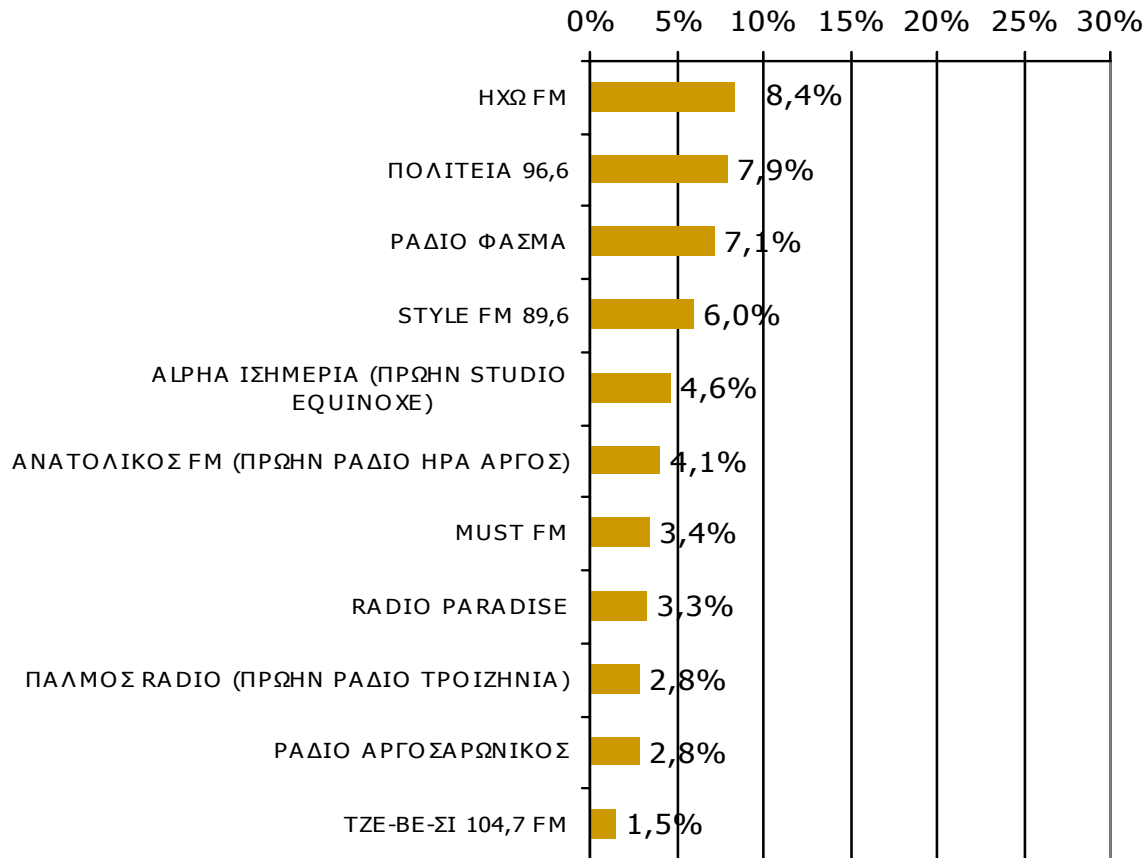

Βάση = Σύνολο ερωτηθέντων (N=650)

Αθροιστική ακροαματικότητα εβδομάδας τοπικών Ρ/Σ Νομού Αργολίδος (λίγα λεπτά την τελευταία εβδομάδα) Προβολές στον πληθυσμό 15 ετών και άνω-1

Πληθυσμός Νομού Αργολίδος , 15 ετών και άνω: 86.599 άτομα	Προβολή στον πληθυσμό 15 ετών και άνω	95% Διάστημα Εμπιστοσύνης	
		Κάτω φράγμα	Άνω φράγμα
STAR FM 92,9	20.000	17.000	23.000
ANTENNA ΠΕΛΟΠΟΝΝΗΣΟΥ 97,7	19.000	16.000	22.000
SFERA 94,1 FM (ΠΡΩΗΝ ΜΟΥΣΙΚΟ ΚΑΝΑΛΙ)	19.000	16.000	22.000
ΣΠΟΡ FM 99,0	14.000	12.000	16.000
ΡΑΔΙΟ ΕΡΜΙΟΝΙΔΑ 104,3 FM	12.000	9.000	14.000
ΡΥΘΜΟΣ FM (ΠΡΩΗΝ STAR CHANNEL FM)	11.000	9.000	13.000
ΡΑΔΙΟ ΕΠΙΔΑΥΡΟΣ	10.000	8.000	12.000
ΙΕΡΑ ΜΗΤΡΟΠΟΛΗ ΑΡΓΟΛΙΔΑΣ	9.000	7.000	11.000
ΡΑΔΙΟ ΚΡΑΝΙΔΙ	8.000	6.000	10.000
ΑΡΓΟΣ FM STEREO	8.000	6.000	10.000
COOL FM 90,7 ARGOLIDA	7.000	6.000	9.000