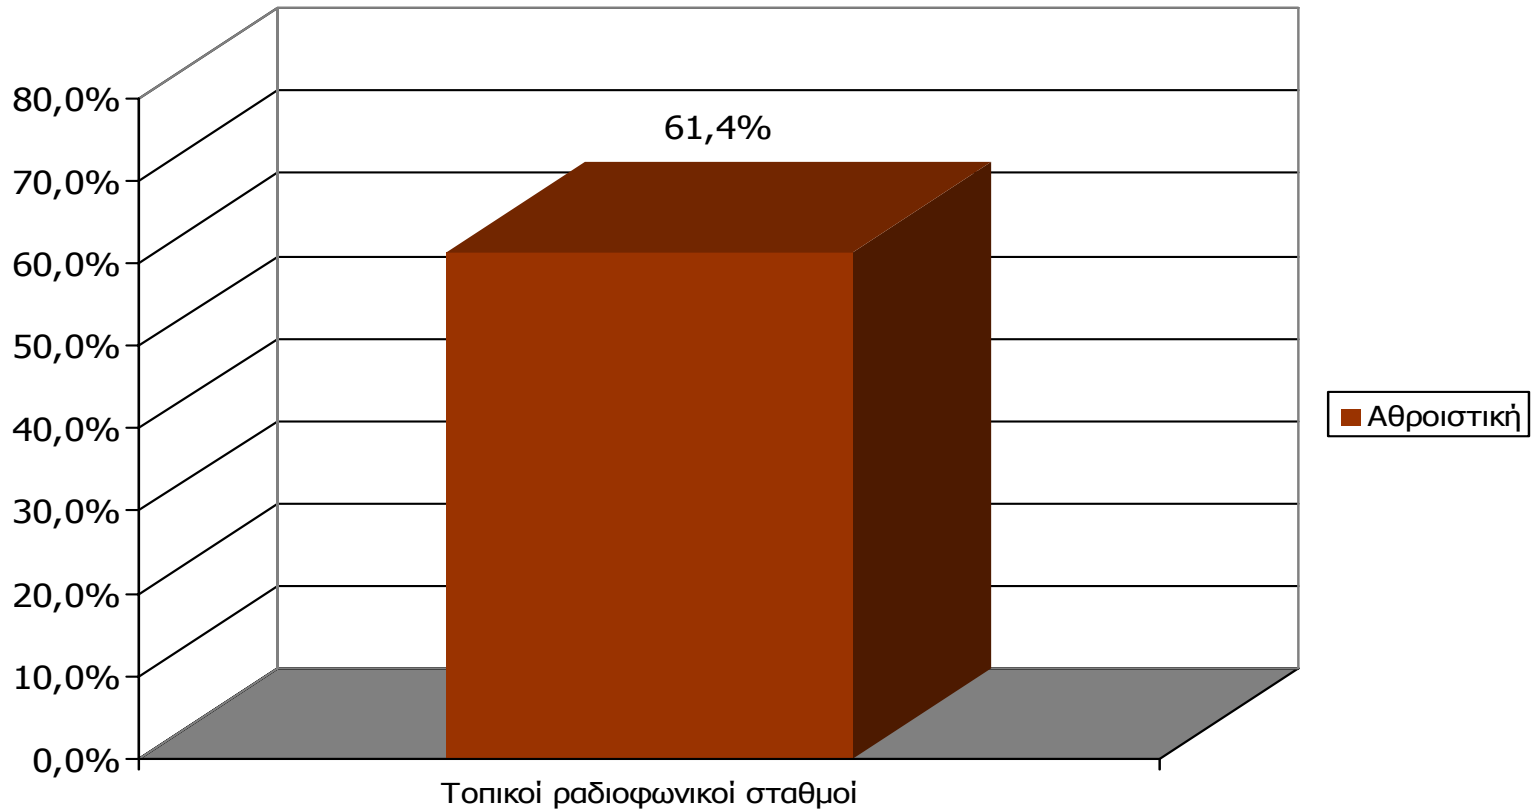

Αθροιστική ακροαματικότητα εβδομάδας τοπικών Ρ/Σ Νομού Αργολίδος (λίγα λεπτά την τελευταία εβδομάδα)

Μ.Ο.: 3.43 Ρ/Σ

Βάση = Σύνολο ερωτηθέντων (N=650)