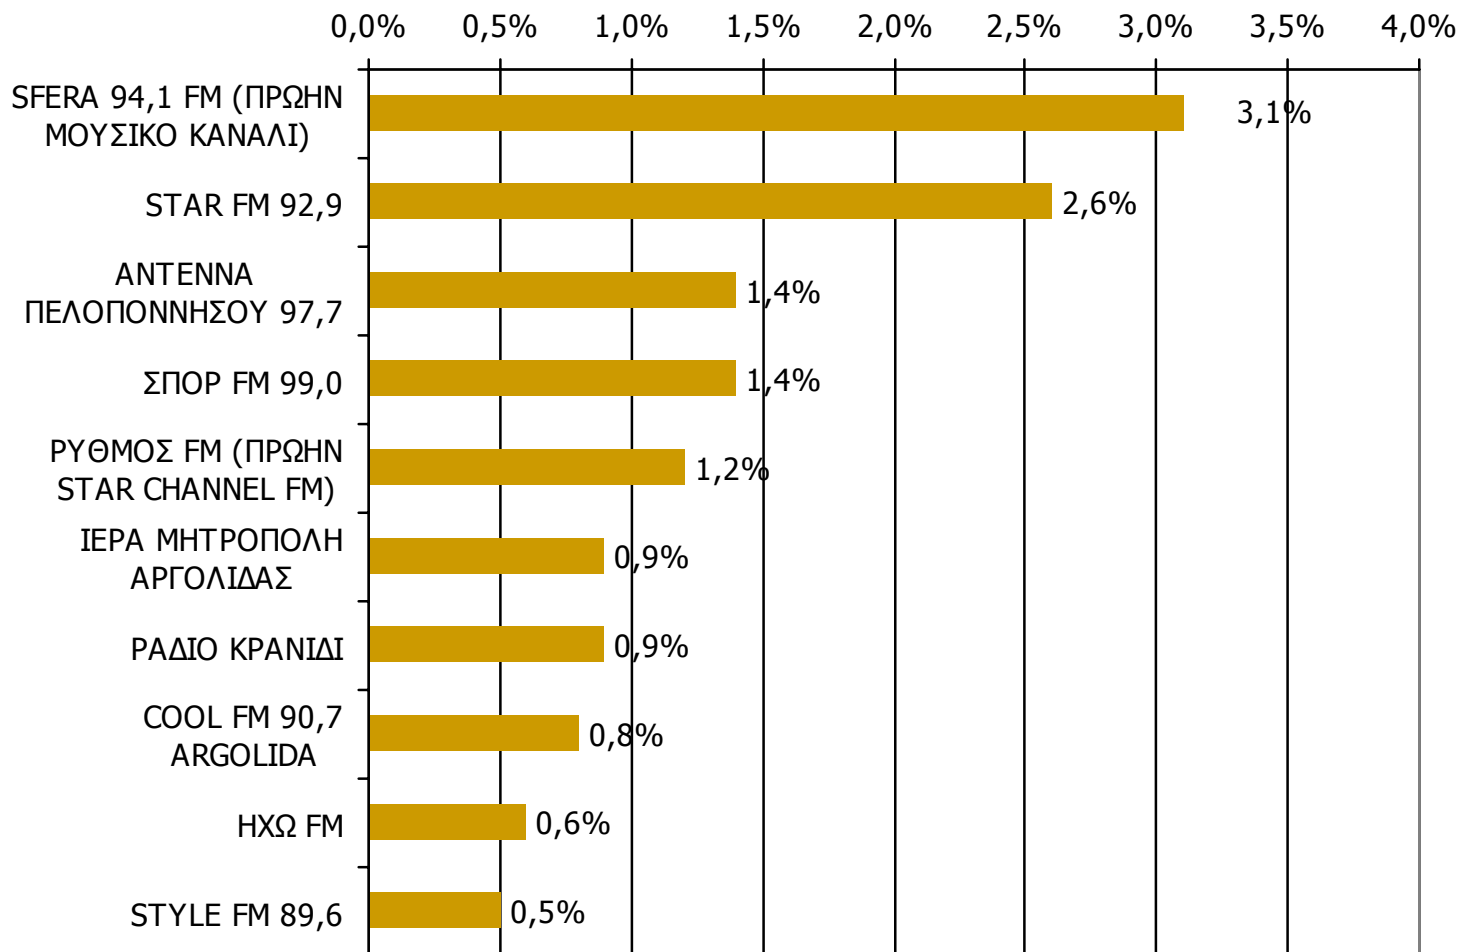

Μέση κάλυψη χρονικών ζωνών της ημέρας τοπικών Ρ/Σ Νομού Αργολίδος 20:00-23:59-1

Ποιες ώρες ακούσατε το ραδιοφωνικό σταθμό...

Βάση = Σύνολο ερωτηθέντων (N=650)

* Εμφανίζονται οι Ρ/Σ που αναφέρθηκαν στη συγκεκριμένη ζώνη