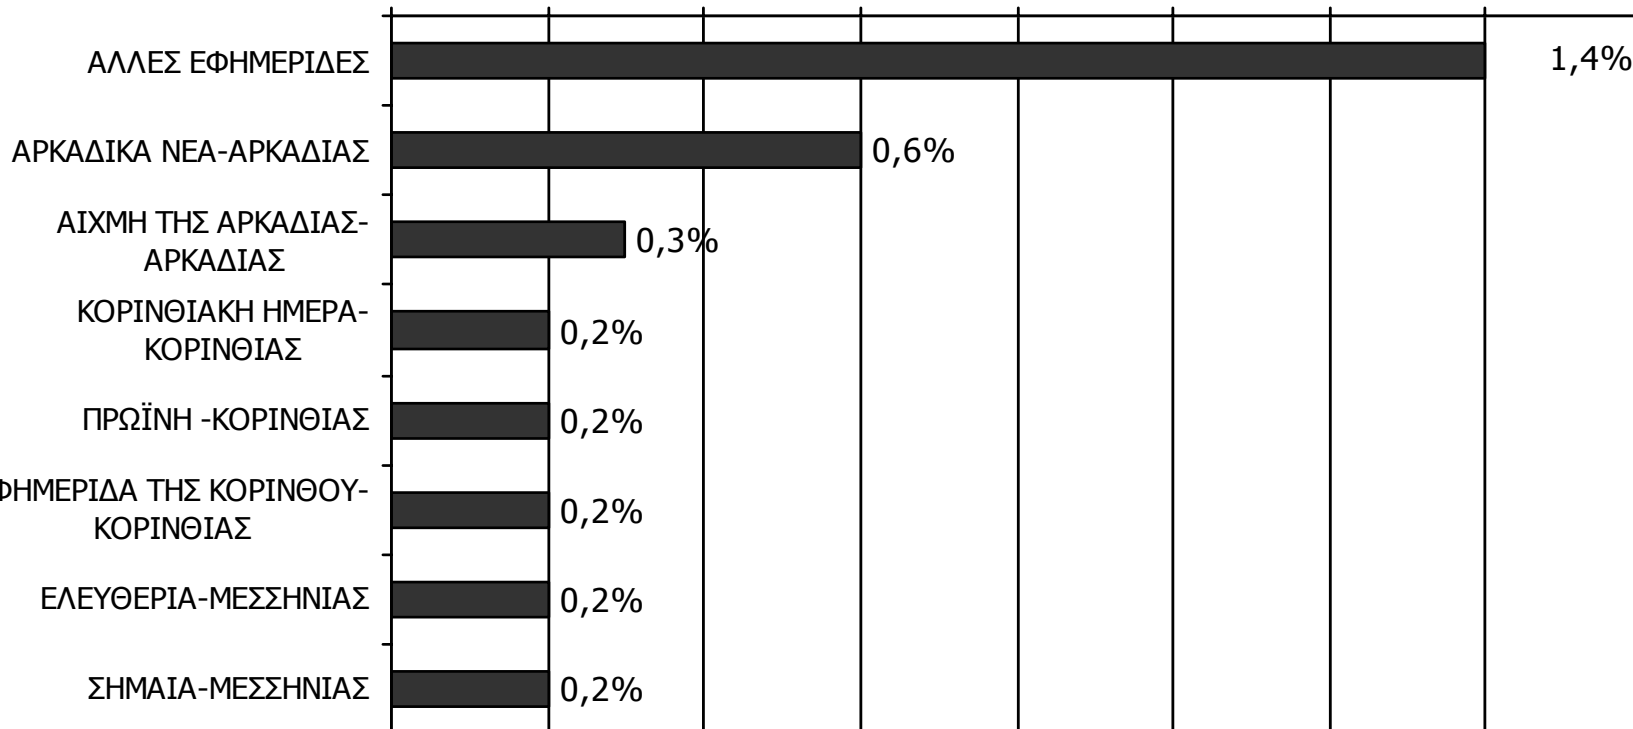

ΑΝΑΓΝΩΣΗ ΕΦΗΜΕΡΙΔΩΝ ΟΜΟΡΩΝ ΝΟΜΩΝ

Διαβάσατε το τελευταίο τρίμηνο, άλλες τοπικές καθημερινές ή εβδομαδιαίες εφημερίδες που κυκλοφόρησαν στο νομό σας; Αν ναι, ποιες;

(Δεν διάβασα: 97,1%)

0,0% 0,2% 0,4% 0,6% 0,8% 1,0% 1,2% 1,4% 1,6%

Βάση = Σύνολο ερωτηθέντων (N=650)