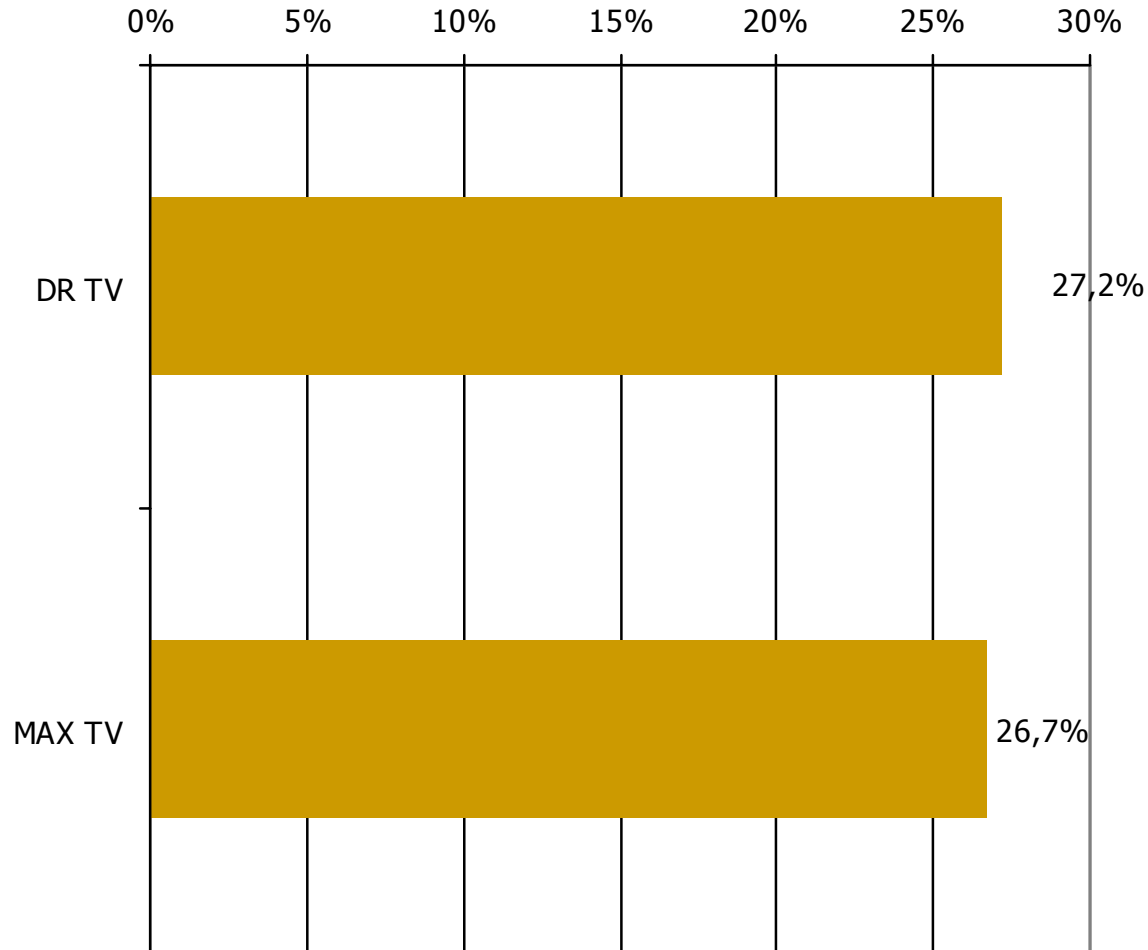

Μέση κάλυψη χρονικών ζωνών της ημέρας τοπικών τηλεοπτικών σταθμών Νομού Αργολίδος 20:00-23:59

Ποιες ώρες παρακολουθείτε τον σταθμό...

Βάση = Σύνολο ερωτηθέντων (N=650)