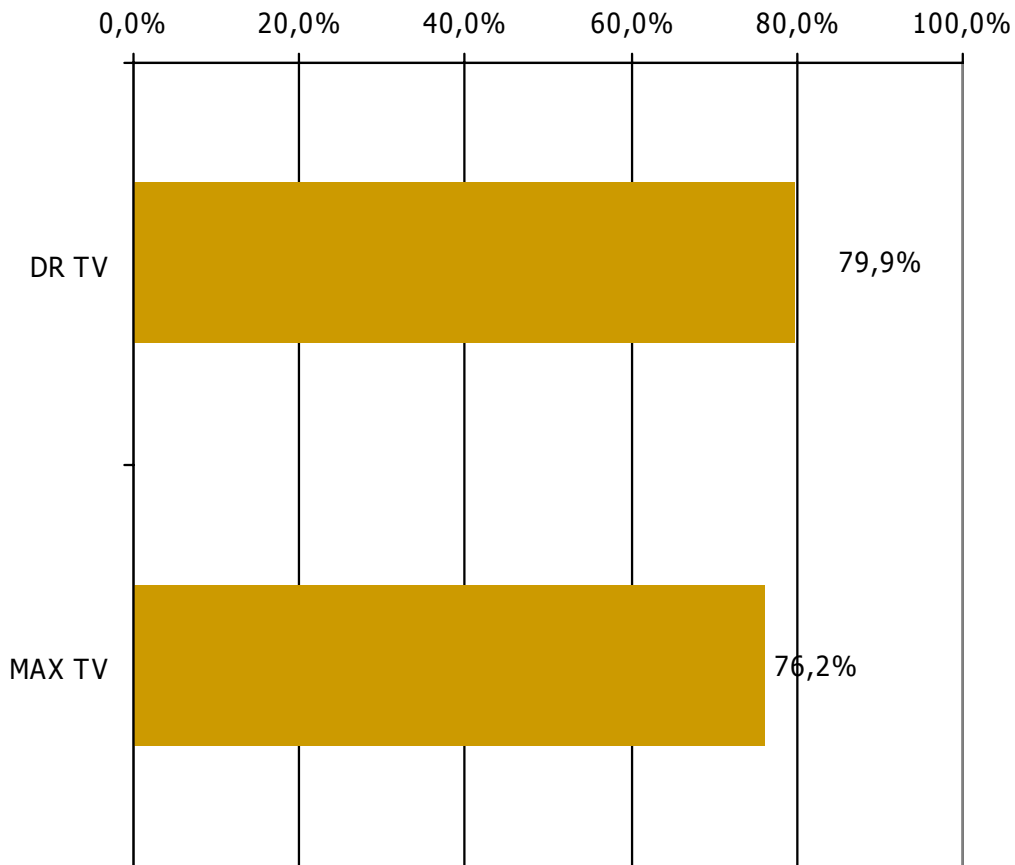

Μέση ημερήσια κάλυψη τοπικών τηλεοπτικών σταθμών Νομού Αργολίδος (Στο σύνολο των τηλεθεατών - χθες)

Τον τηλεοπτικό σταθμό... τον παρακολουθήσατε χτες;

Βάση = Τηλεθεατές τοπικών τηλεοπτικών σταθμών (χθες) N=244