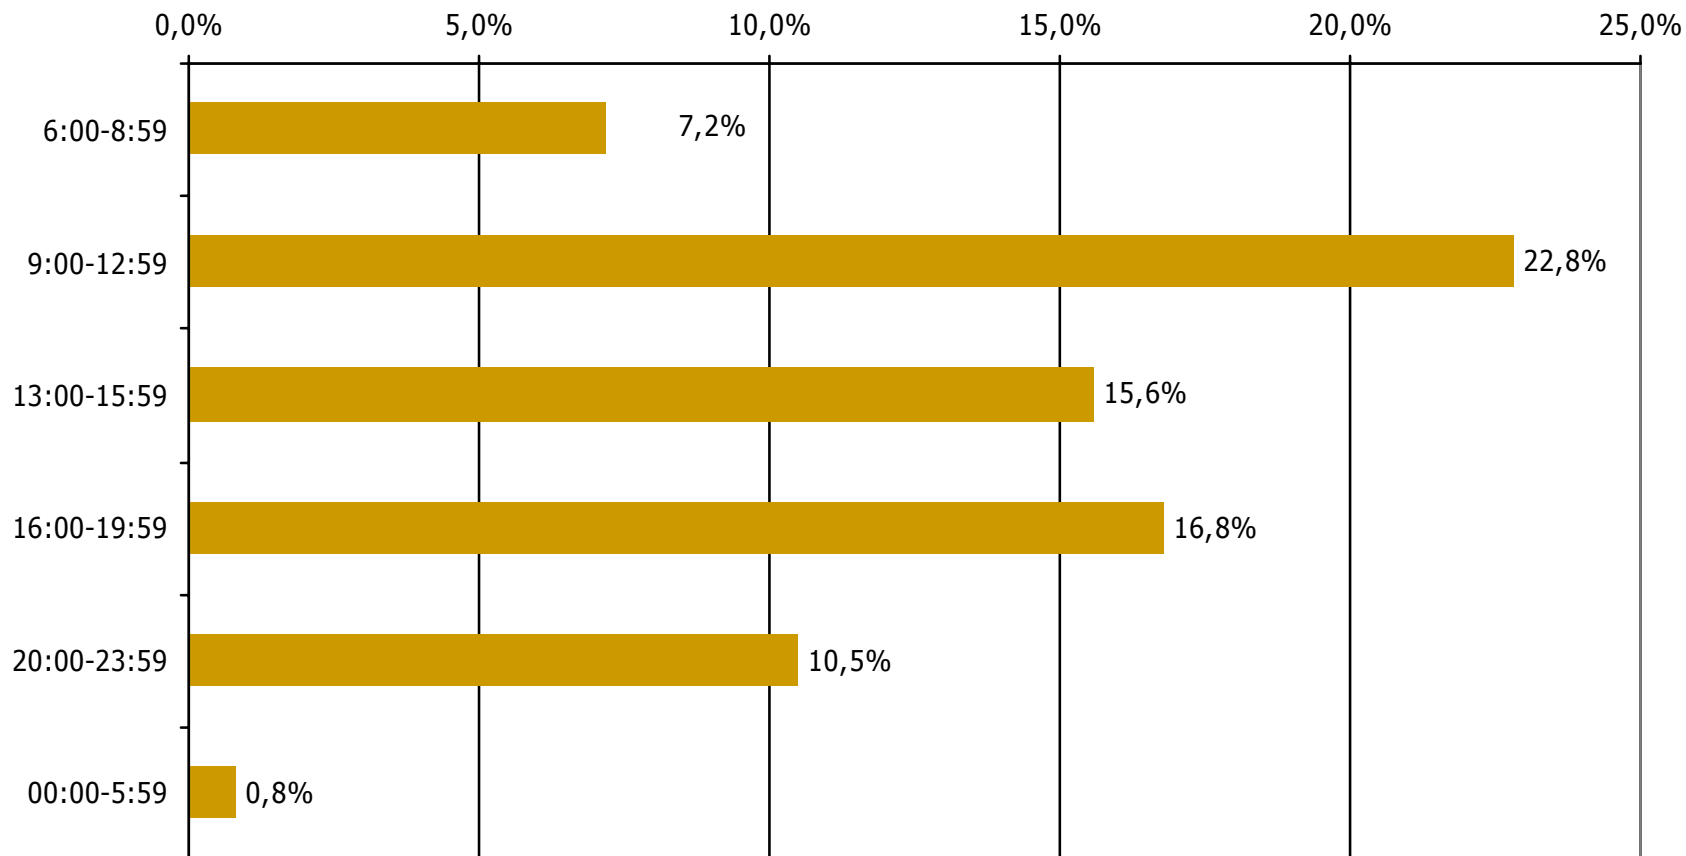

Μέση κάλυψη χρονικών ζωνών της ημέρας τοπικών Ρ/Σ Νομού Αργολίδος

Βάση = Σύνολο ερωτηθέντων (N=650)