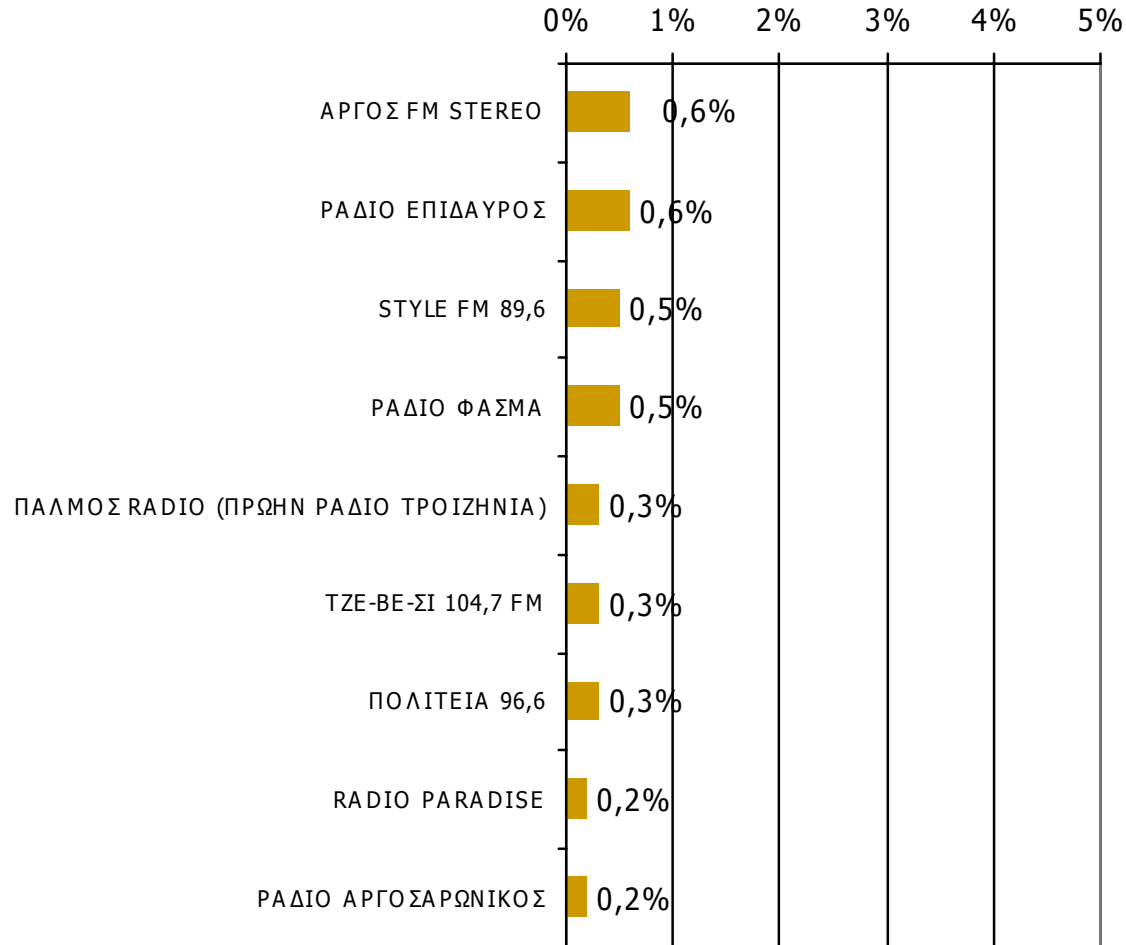

Μέση κάλυψη χρονικών ζωνών της ημέρας τοπικών Ρ/Σ Νομού Αργολίδος 16:00-19:59-2

Ποιες ώρες ακούσατε το ραδιοφωνικό σταθμό...

* Εμφανίζονται οι Ρ/Σ που αναφέρθηκαν στη συγκεκριμένη ζώνη

Βάση = Σύνολο ερωτηθέντων (N=650)