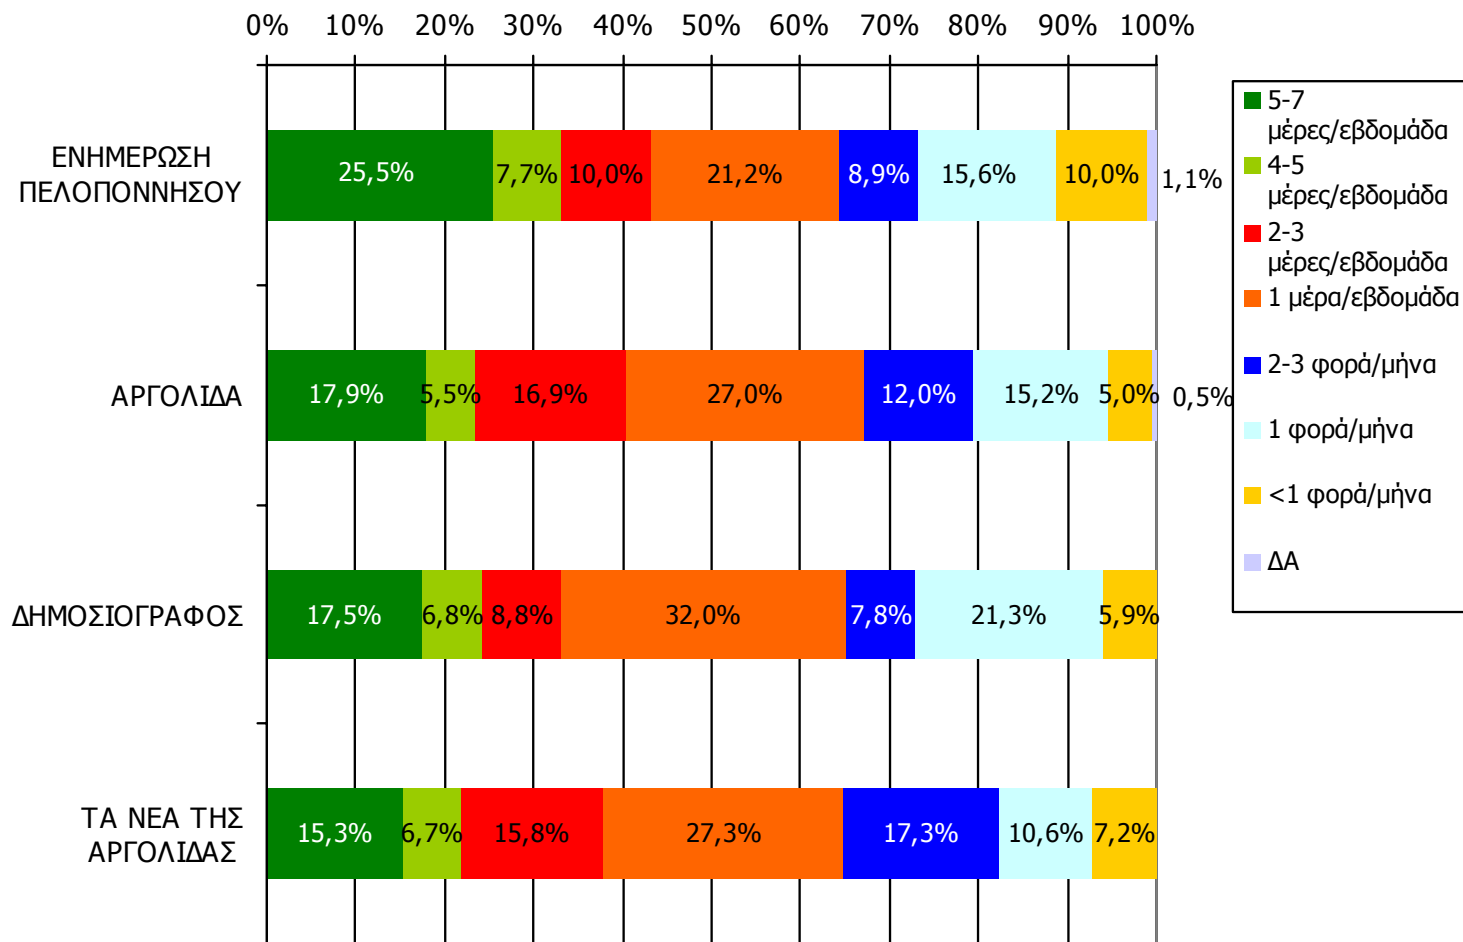

**Αθροιστική αναγνωσιμότητα τριμήνου ημερήσιου τοπικού τύπου
(έστω 2' το τελευταίο τρίμηνο) Νομού Αργολίδος
Προβολές στον πληθυσμό 15 ετών και άνω**

Πληθυσμός Νομού Αργολίδος , 15 ετών και άνω: 86.599 άτομα	Προβολή στον πληθυσμό 15 ετών και άνω	95% Διάστημα Εμπιστοσύνης	
		Κάτω φράγμα	Άνω φράγμα
ΑΡΓΟΛΙΔΑ	29.000	26.000	32.000
ΤΑ ΝΕΑ ΤΗΣ ΑΡΓΟΛΙΔΑΣ	28.000	25.000	31.000
ΔΗΜΟΣΙΟΓΡΑΦΟΣ	14.000	11.000	16.000
ΕΝΗΜΕΡΩΣΗ ΠΕΛΟΠΗΝΗΣΟΥ	12.000	10.000	14.000

ΣΥΧΝΟΤΗΤΑ ΑΝΑΓΝΩΣΗΣ ΗΜΕΡΗΣΙΩΝ ΕΦΗΜΕΡΙΔΩΝ Νομού Αργολίδος (έστω 2' το τελευταίο τρίμηνο)

Πόσο συχνά διαβάζετε την εφημερίδα...

Βάση = Αναγνώστες (τριμήνου) κάθε τίτλου