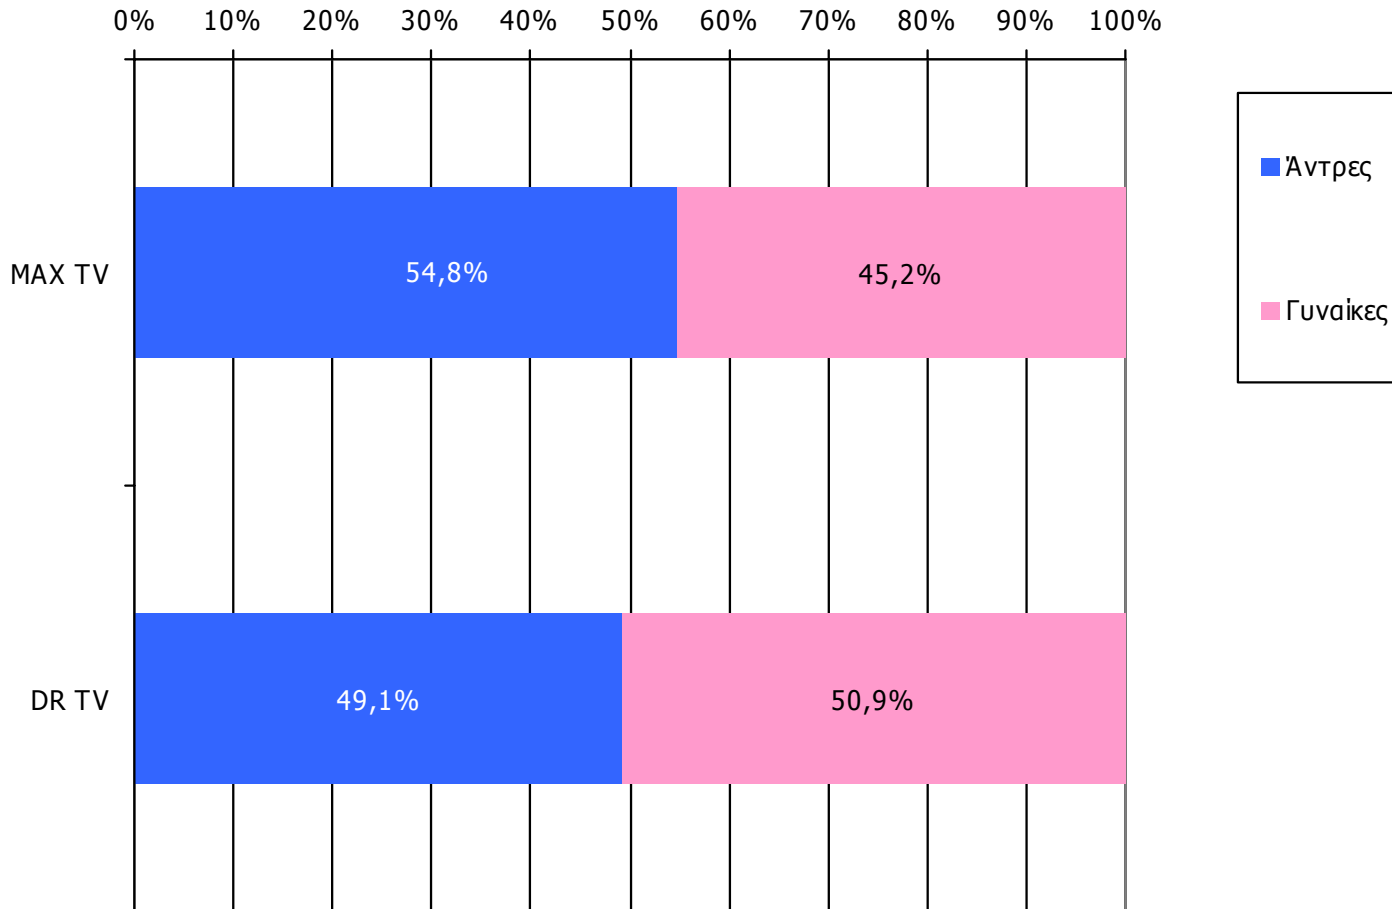

Μέση ημερήσια κάλυψη τοπικών τηλεοπτικών σταθμών Νομού Αργολίδος -Φύλο/ Προφίλ

Τον τηλεοπτικό σταθμό... τον παρακολουθήσατε χτες;

Βάση = Τηλεθεατές (χθες) κάθε σταθμού