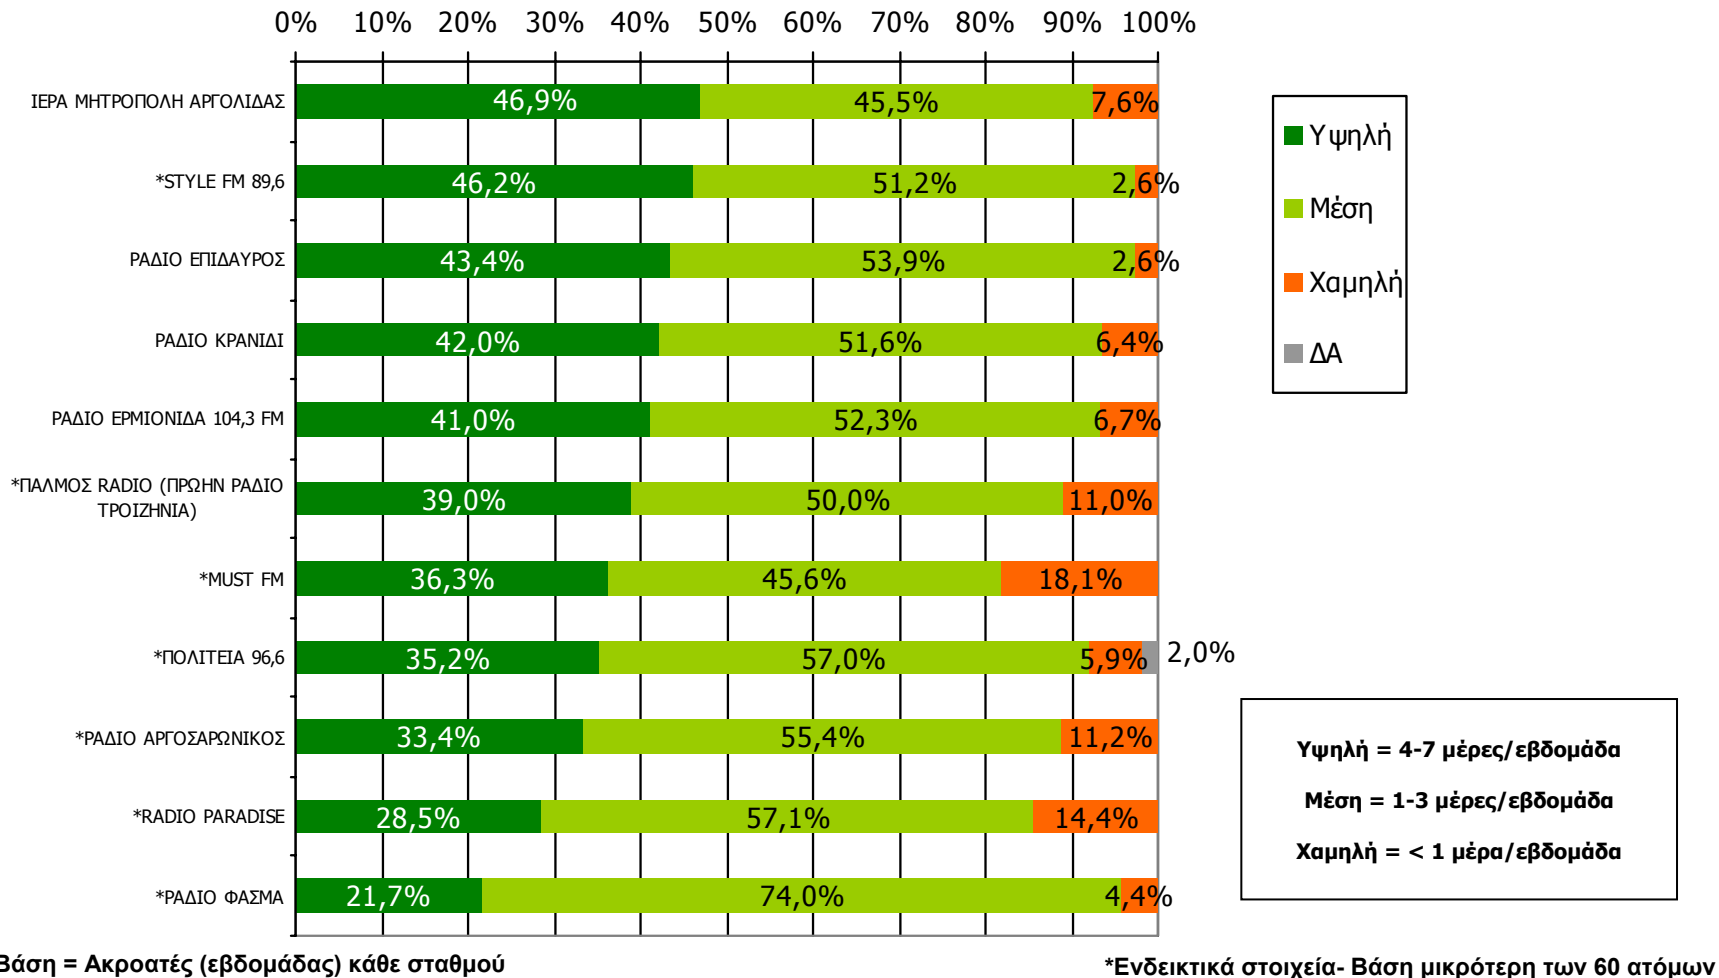

ΣΥΧΝΟΤΗΤΑ ΑΚΡΟΑΣΗΣ ΡΑΔΙΟΦΩΝΙΚΩΝ ΣΤΑΘΜΩΝ Νομού Αργολίδος (λίγα λεπτά την τελευταία εβδομάδα)-2

Πόσο συχνά ακούτε το ραδιοφωνικό σταθμό...