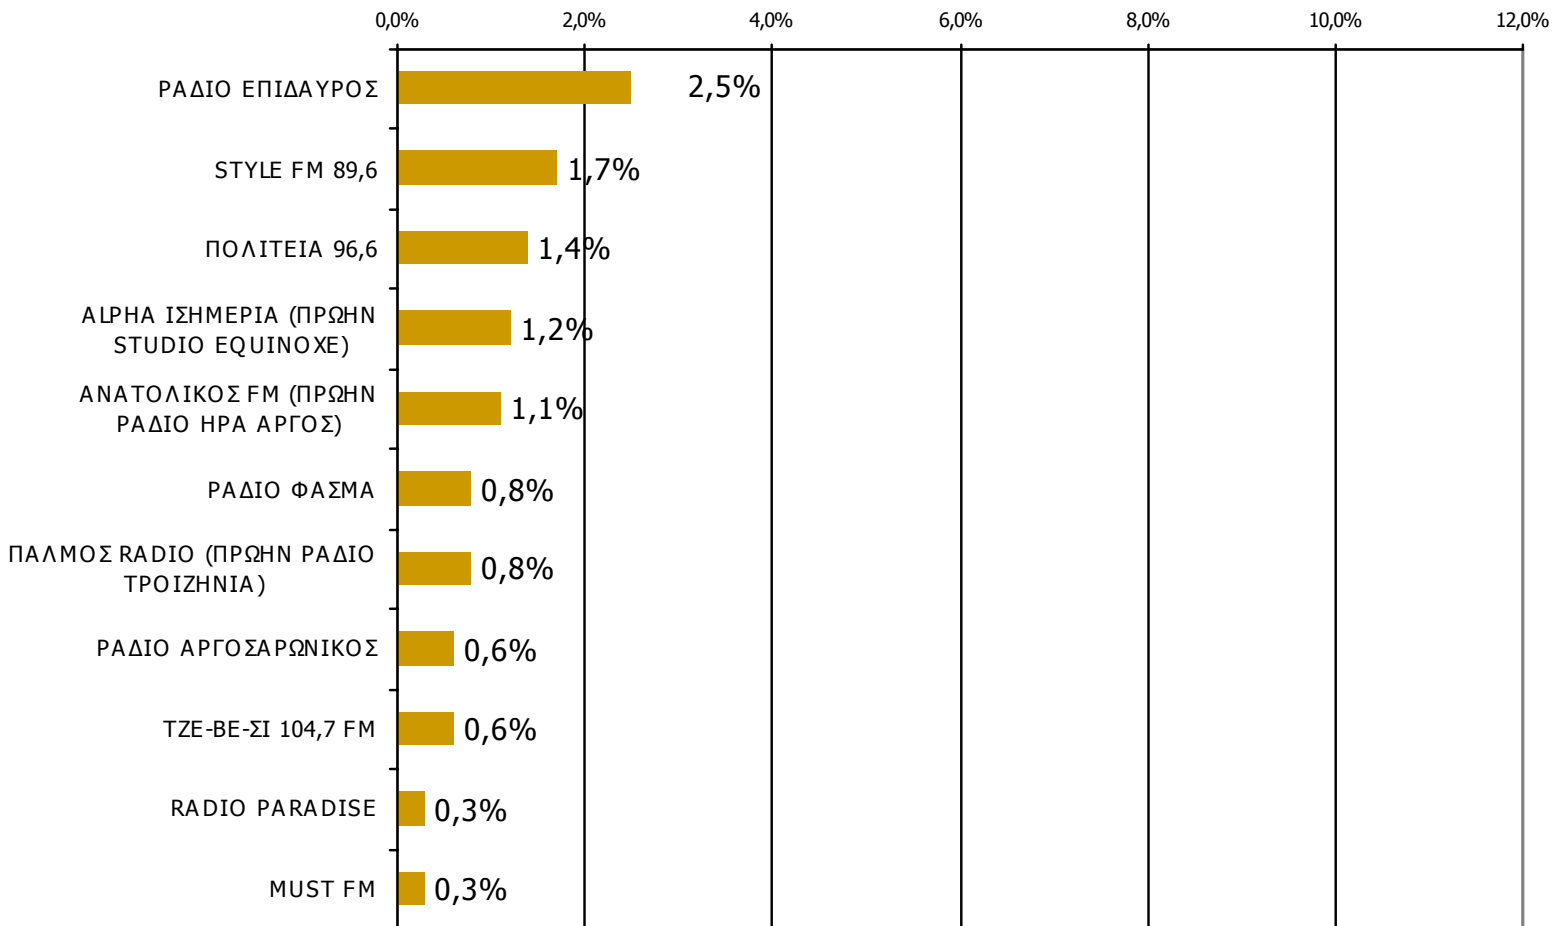

Μέση ημερήσια κάλυψη τοπικών Ρ/Σ Νομού Αργολίδος-2

Τον ραδιοφωνικό σταθμό... τον ακούσατε χτες;

Βάση = Σύνολο ερωτηθέντων (N=650)