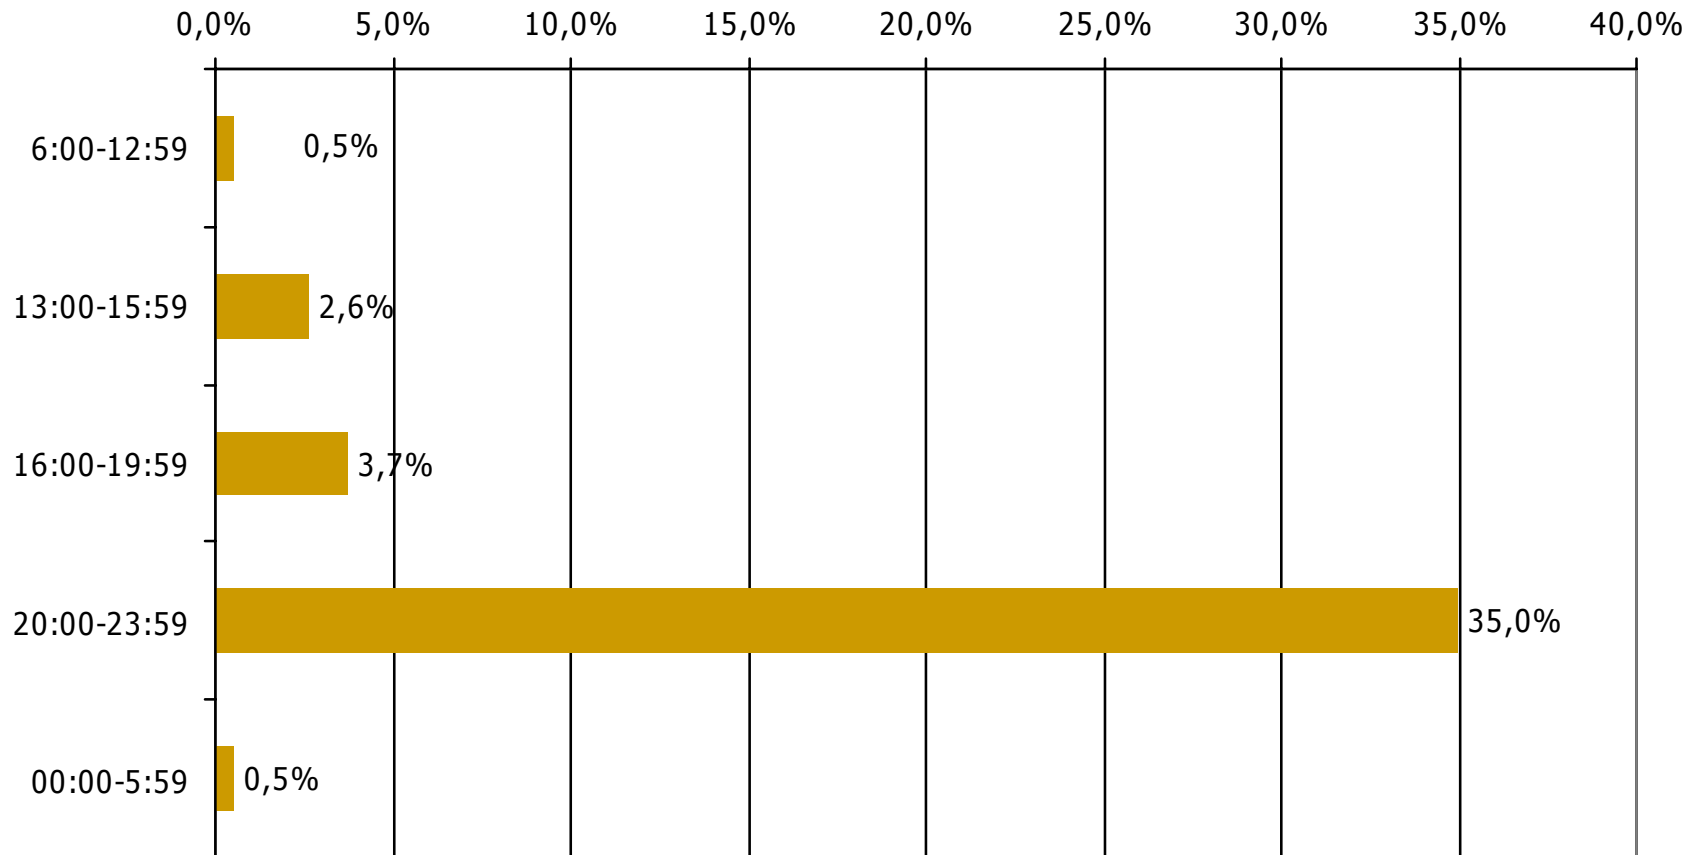

Μέση κάλυψη χρονικών ζωνών της ημέρας τοπικών τηλεοπτικών σταθμών Νομού Αργολίδος

Βάση = Σύνολο ερωτηθέντων (N=650)