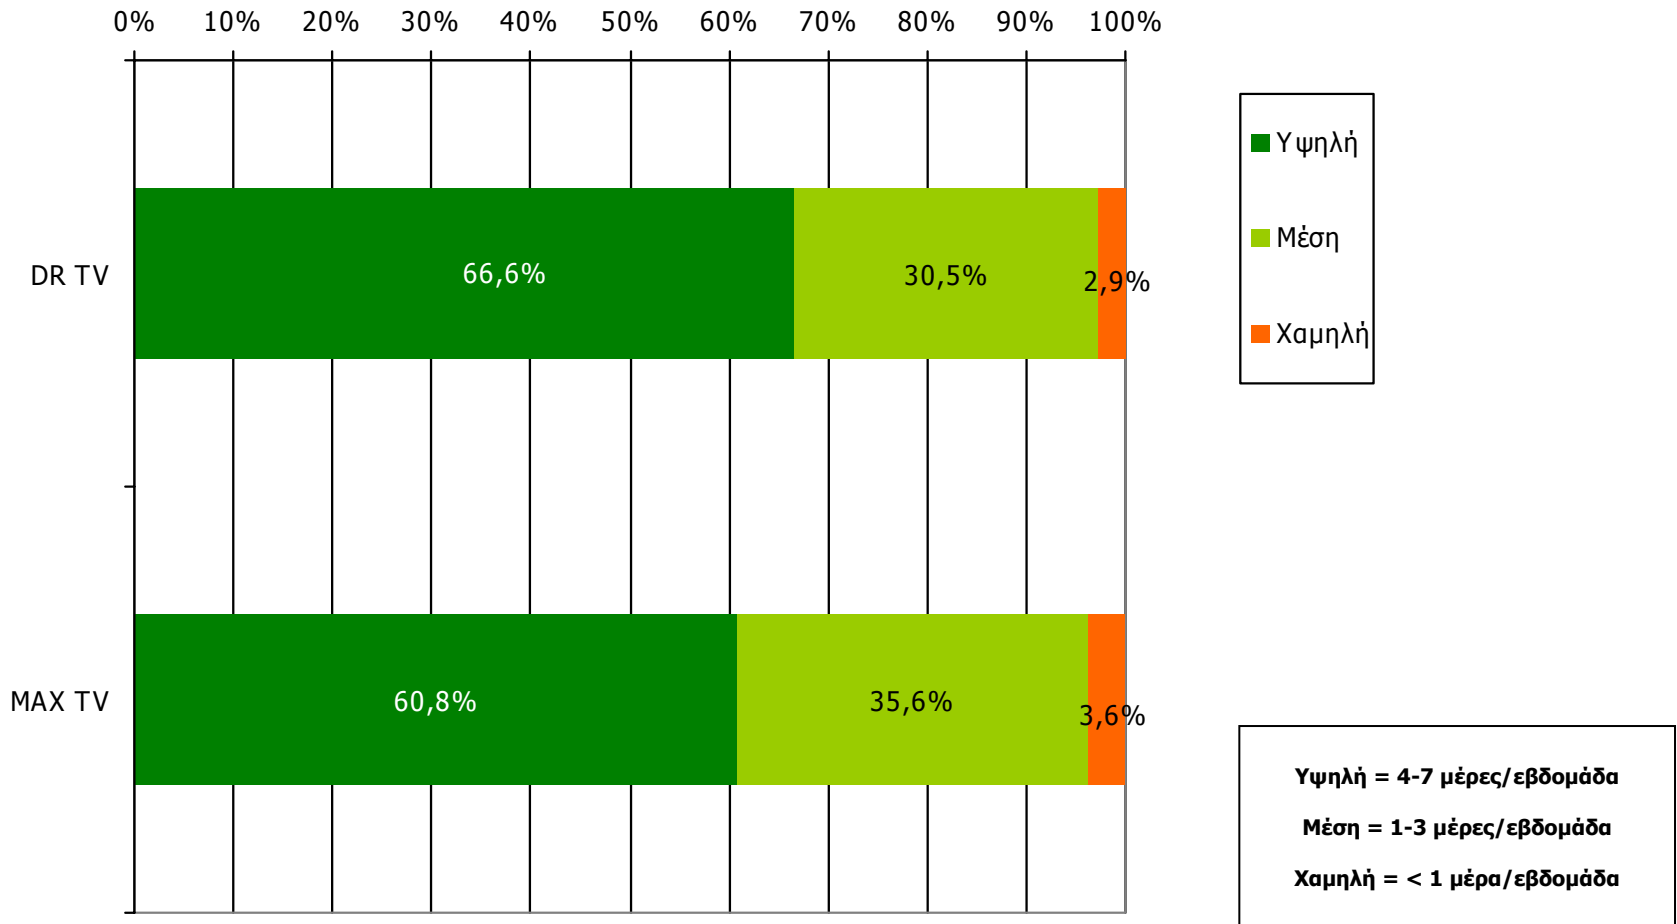

ΣΥΧΝΟΤΗΤΑ ΤΗΛΕΘΕΑΣΗΣ ΤΗΛΕΟΠΤΙΚΩΝ ΣΤΑΘΜΩΝ Νομού Αργολίδος (λίγα λεπτά την τελευταία εβδομάδα)

Πόσο συχνά παρακολουθείτε τον τηλεοπτικό σταθμό...

Βάση = Τηλεθεατές (εβδομάδας) κάθε σταθμού