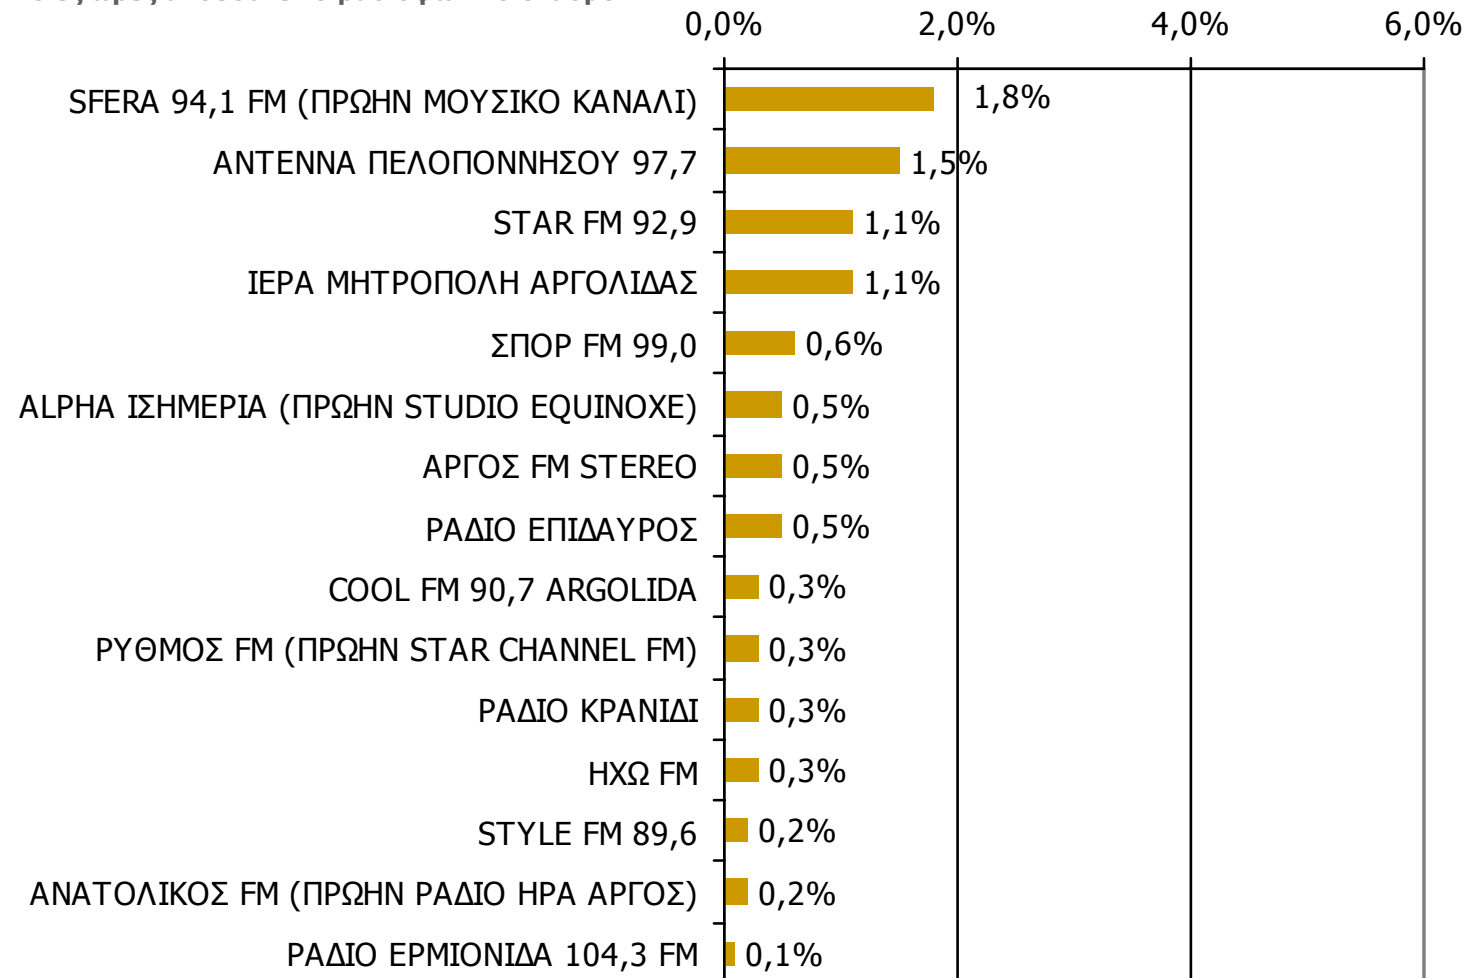

Μέση κάλυψη χρονικών ζωνών της ημέρας τοπικών Ρ/Σ Νομού Αργολίδος 6:00-8:59

Ποιες ώρες ακούσατε το ραδιοφωνικό σταθμό...

* Εμφανίζονται οι Ρ/Σ που αναφέρθηκαν στη συγκεκριμένη ζώνη

Βάση = Σύνολο ερωτηθέντων (N=650)