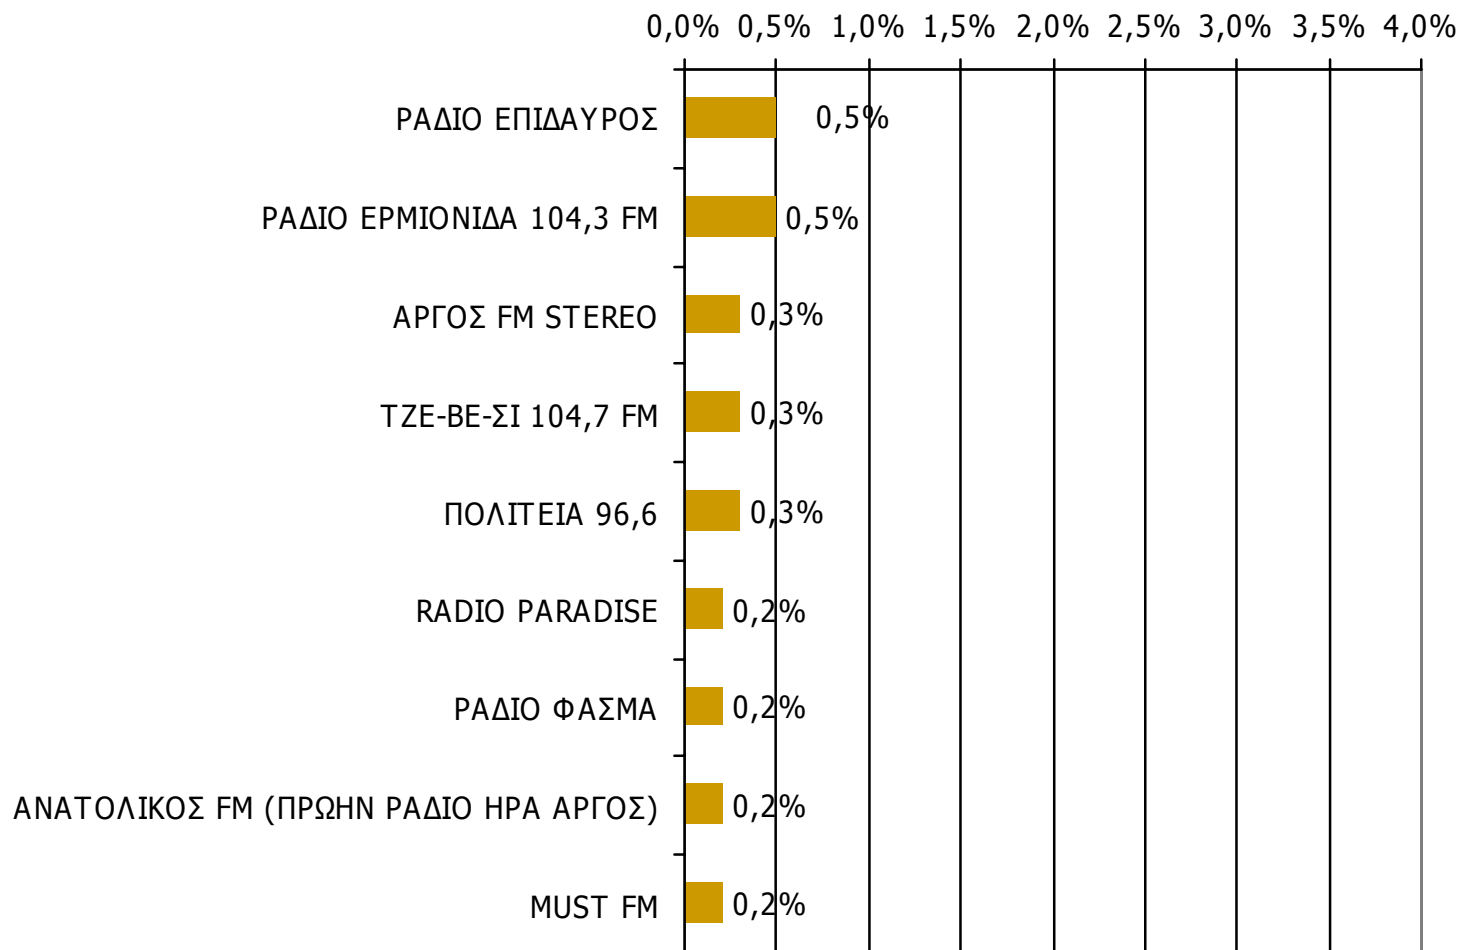

Μέση κάλυψη χρονικών ζωνών της ημέρας τοπικών Ρ/Σ Νομού Αργολίδος 20:00-23:59-2

Ποιες ώρες ακούσατε το ραδιοφωνικό σταθμό...

Βάση = Σύνολο ερωτηθέντων (N=650)

* Εμφανίζονται οι Ρ/Σ που αναφέρθηκαν στη συγκεκριμένη ζώνη