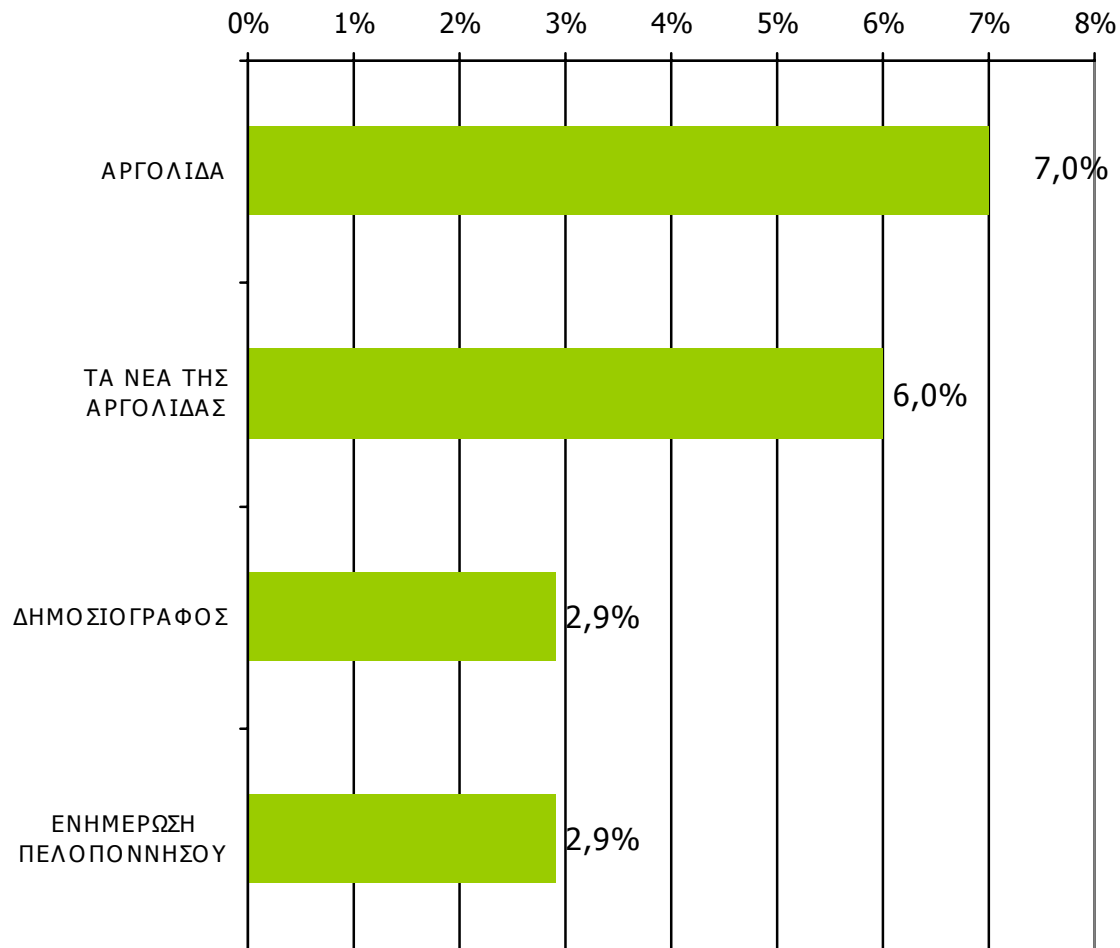

Αναγνωσιμότητα μέσω τεύχους ημερήσιου τοπικού τύπου Νομού Αργολίδος

Πότε την διαβάσατε τελευταία φορά; (Χθες ή την τελευταία φορά που κυκλοφόρησε)

Βάση = Σύνολο ερωτηθέντων (N=650)