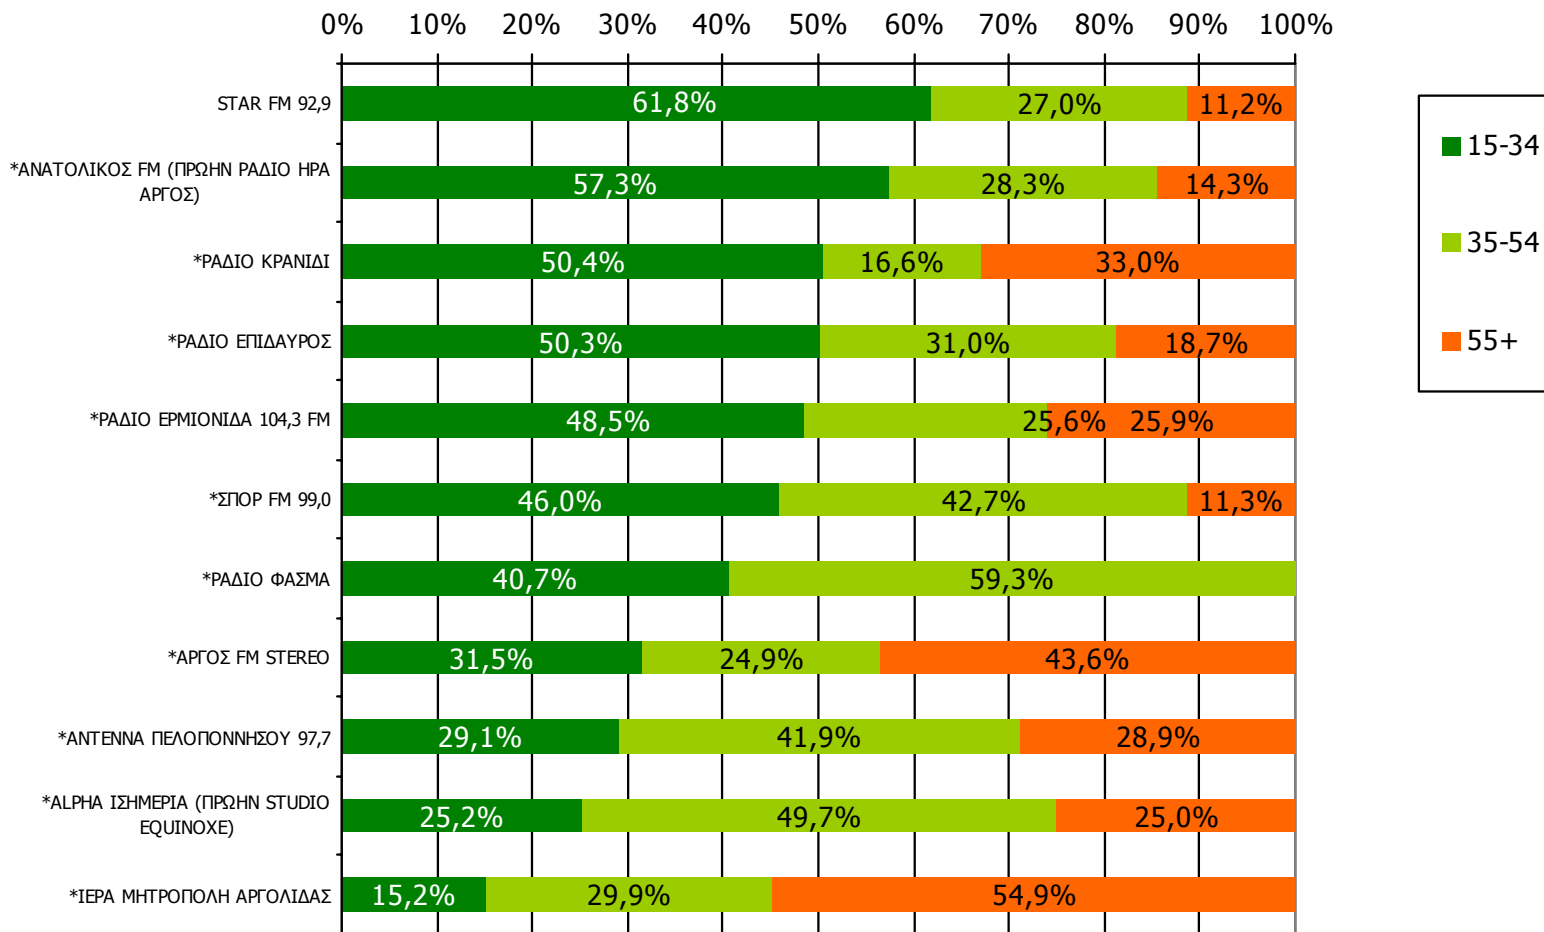

Μέση ημερήσια κάλυψη τοπικών Ρ/Σ Νομού Αργολίδος – Ηλικία / Προφίλ-2

Τον ραδιοφωνικό σταθμό... τον ακούσατε χτες;

Βάση = Ακροατές (χθες) κάθε σταθμού

*Ενδεικτικά στοιχεία- Βάση μικρότερη των 60 ατόμων