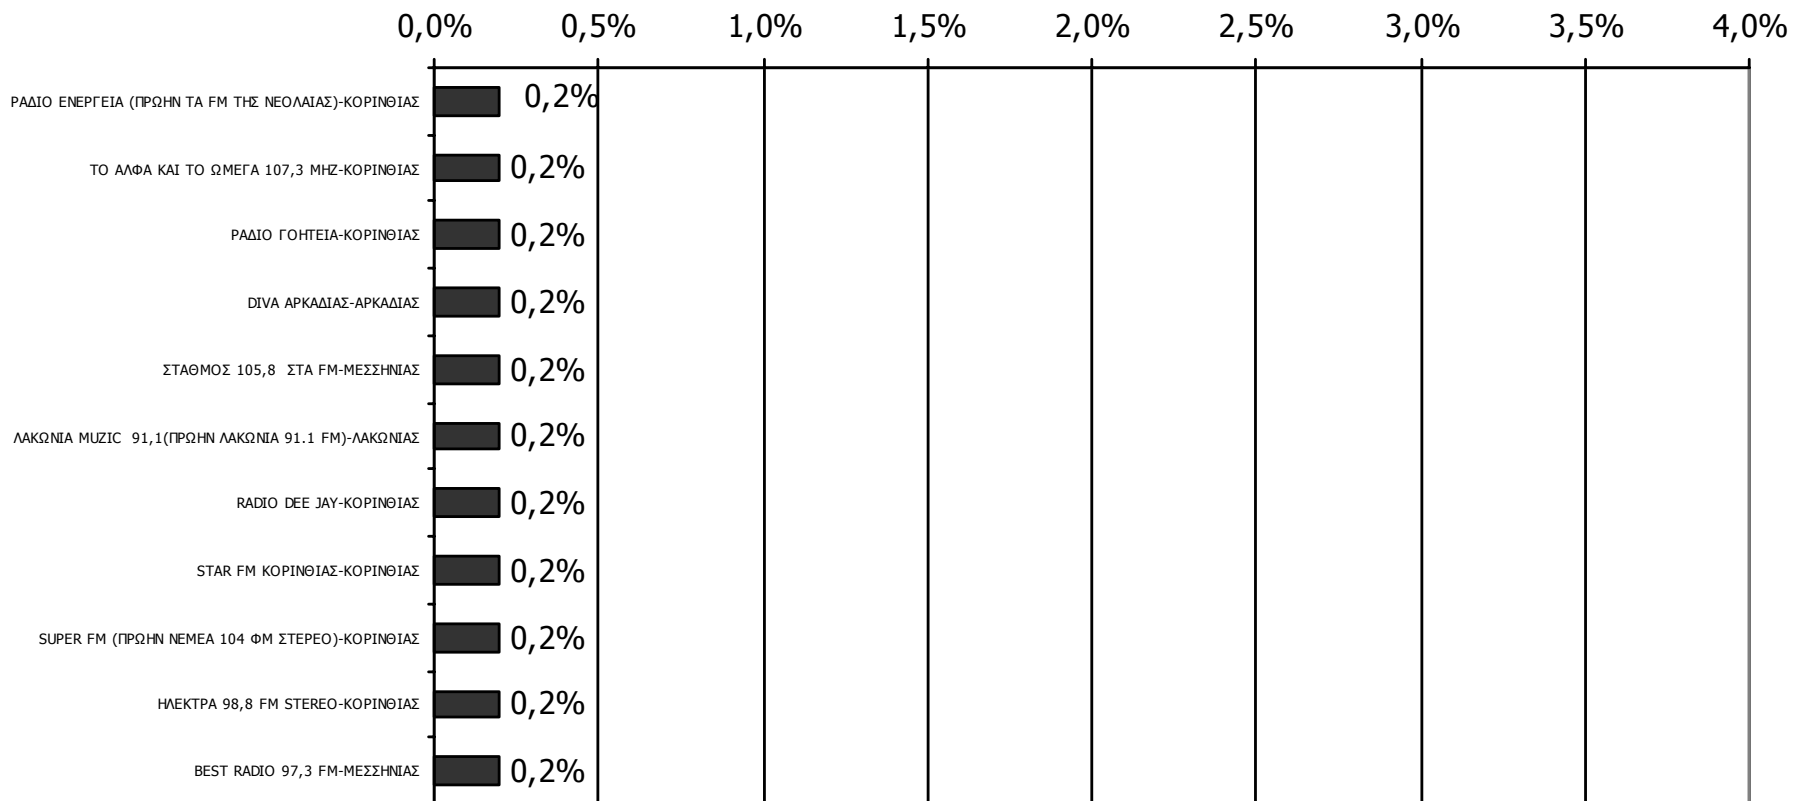

ΑΚΡΟΑΣΗ ΡΑΔΙΟΦΩΝΙΚΩΝ ΣΤΑΘΜΩΝ (λίγα λεπτά την τελευταία εβδομάδα) - 2

Γενικά χθες ακούσατε άλλους τοπικούς ραδιοφωνικούς σταθμούς που εκπέμπουν στο νομό σας; Αν ναι, ποιους;

Παρουσιάζονται οι Ρ/Σ που εμφάνισαν ποσοστό < 0,5%

Βάση = Σύνολο ερωτηθέντων (N=650)