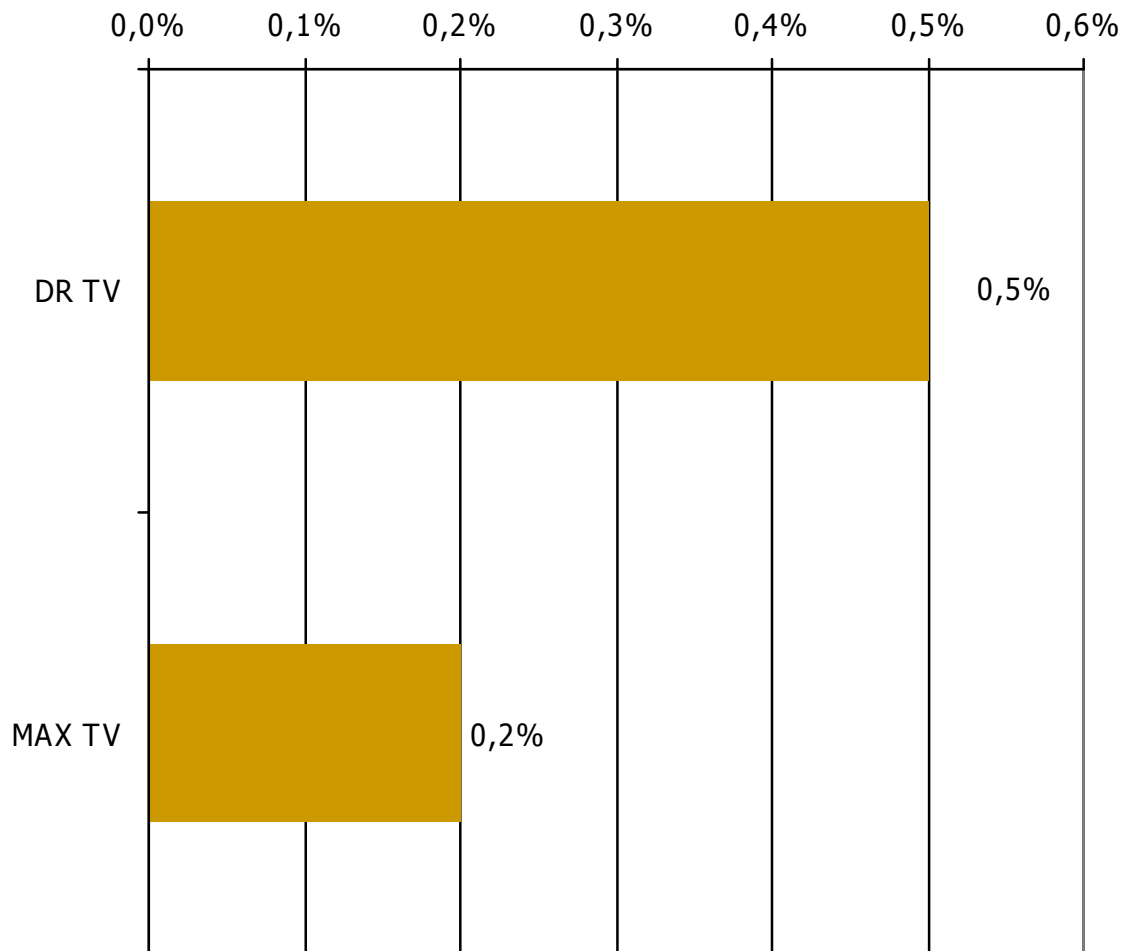

Μέση κάλυψη χρονικών ζωνών της ημέρας τοπικών τηλεοπτικών σταθμών Νομού Αργολίδος 0:00-5:59

Ποιες ώρες παρακολουθείτε τον σταθμό...

Βάση = Σύνολο ερωτηθέντων (N=650)