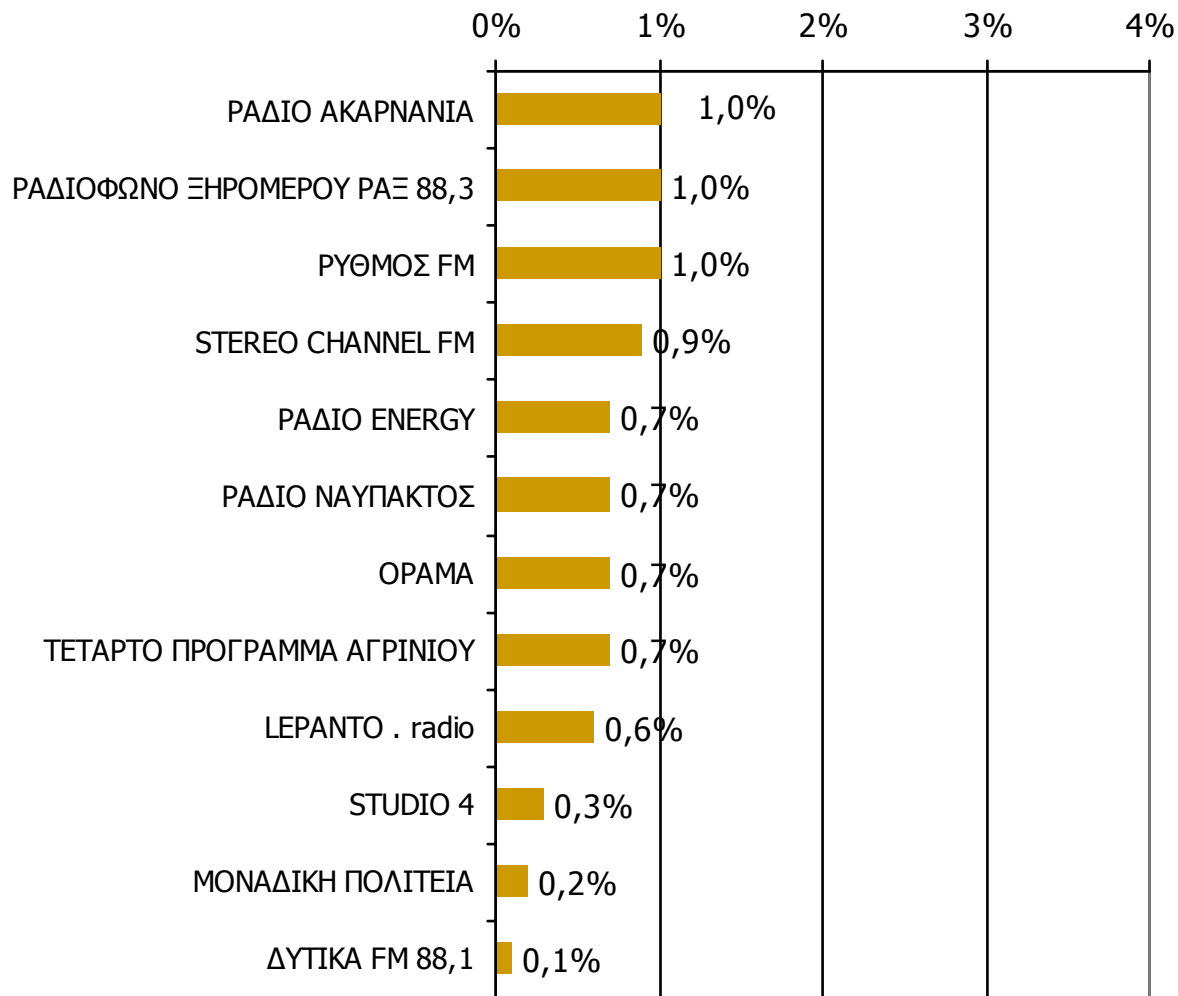

Μέση κάλυψη χρονικών ζωνών της ημέρας τοπικών Ρ/Σ Νομού Αιτωλοακαρνανίας 9:00-12:59-2

Ποιες ώρες ακούσατε το ραδιοφωνικό σταθμό...

Βάση = Σύνολο ερωτηθέντων (N=900)