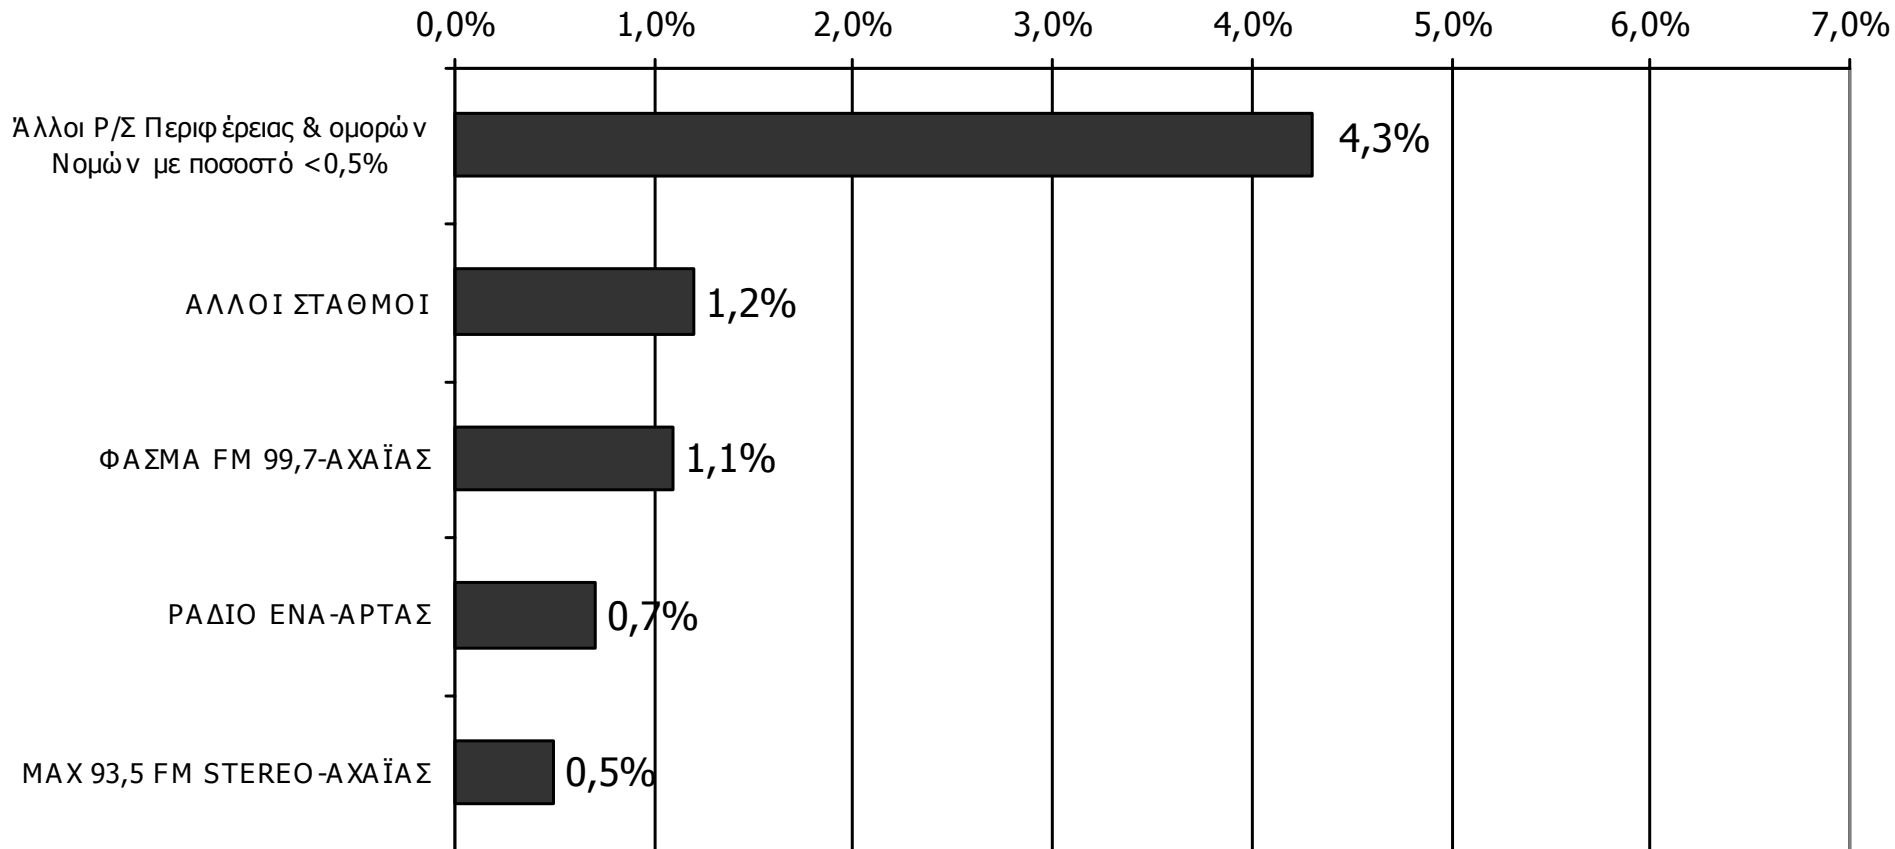

ΑΚΡΟΑΣΗ ΡΑΔΙΟΦΩΝΙΚΩΝ ΣΤΑΘΜΩΝ (λίγα λεπτά την τελευταία εβδομάδα) - 1

Γενικά χθες ακούσατε άλλους τοπικούς ραδιοφωνικούς σταθμούς που εκπέμπουν στο νομό σας; Αν ναι, ποιους;

(Δεν άκουσα: 93,4%)

Παρουσιάζονται οι Ρ/Σ που εμφάνισαν ποσοστό $\geq 0,5\%$

Βάση = Σύνολο ερωτηθέντων (N=900)