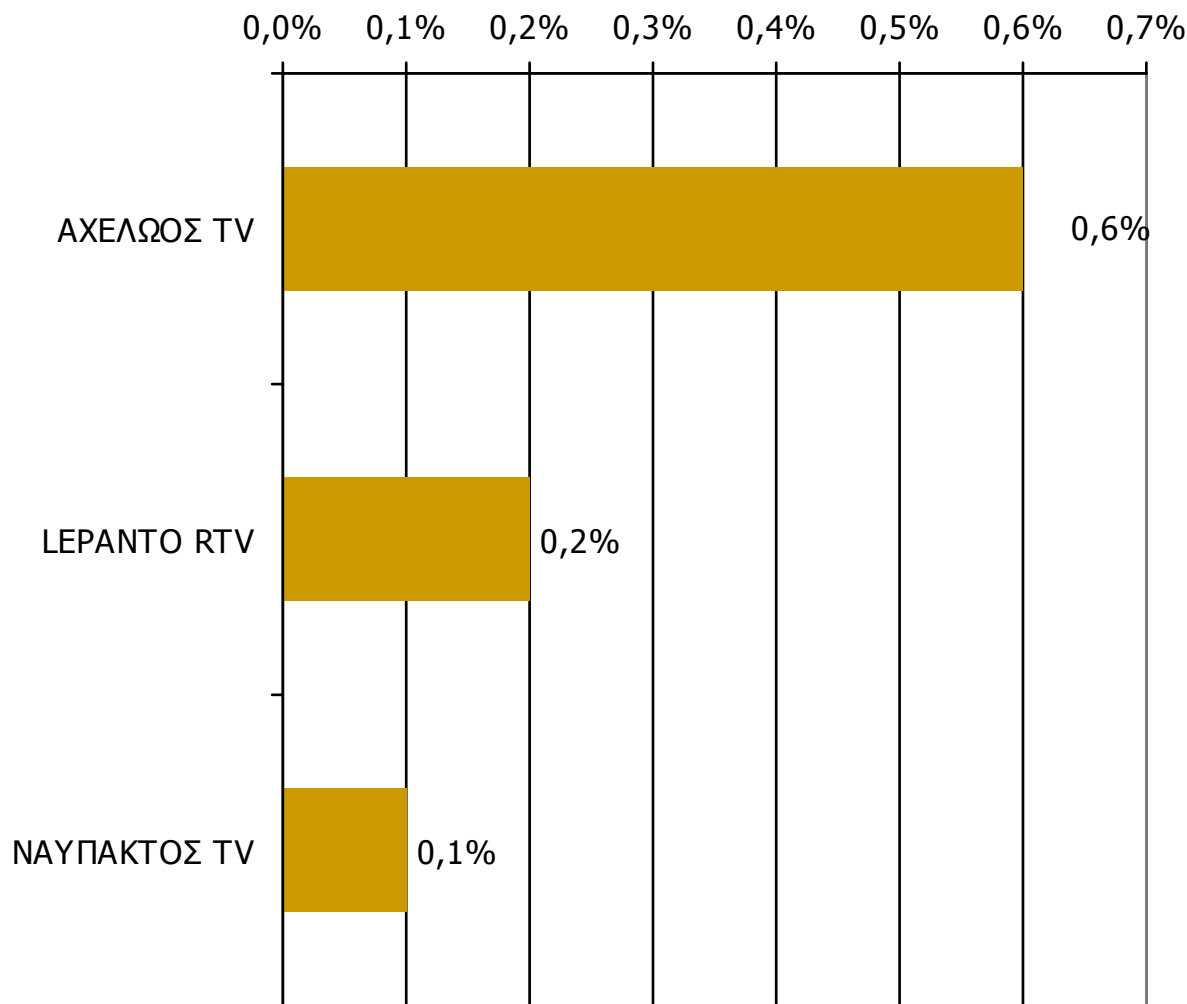

Μέση κάλυψη χρονικών ζωνών της ημέρας τοπικών τηλεοπτικών σταθμών Νομού Αιτωλοακαρνανίας 0:00-5:59

Ποιες ώρες παρακολουθείτε τον σταθμό...

Βάση = Σύνολο ερωτηθέντων (N=900)