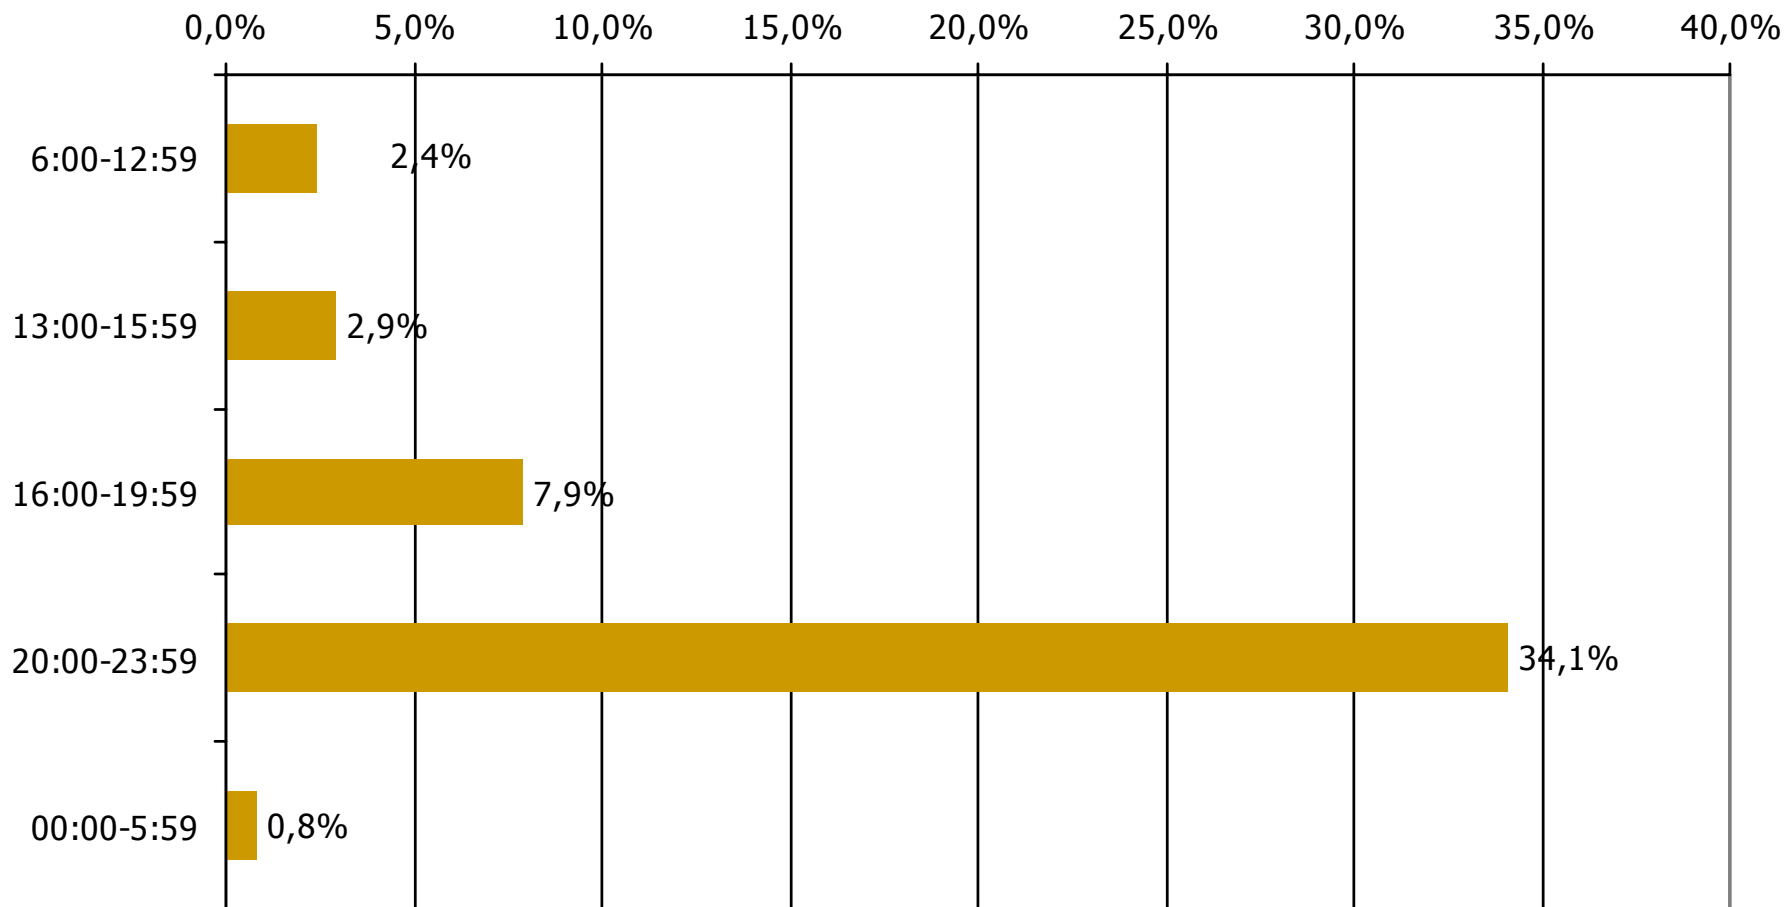

Μέση κάλυψη χρονικών ζωνών της ημέρας τοπικών τηλεοπτικών σταθμών Νομού Αιτωλοακαρνανίας

Βάση = Σύνολο ερωτηθέντων (N=900)