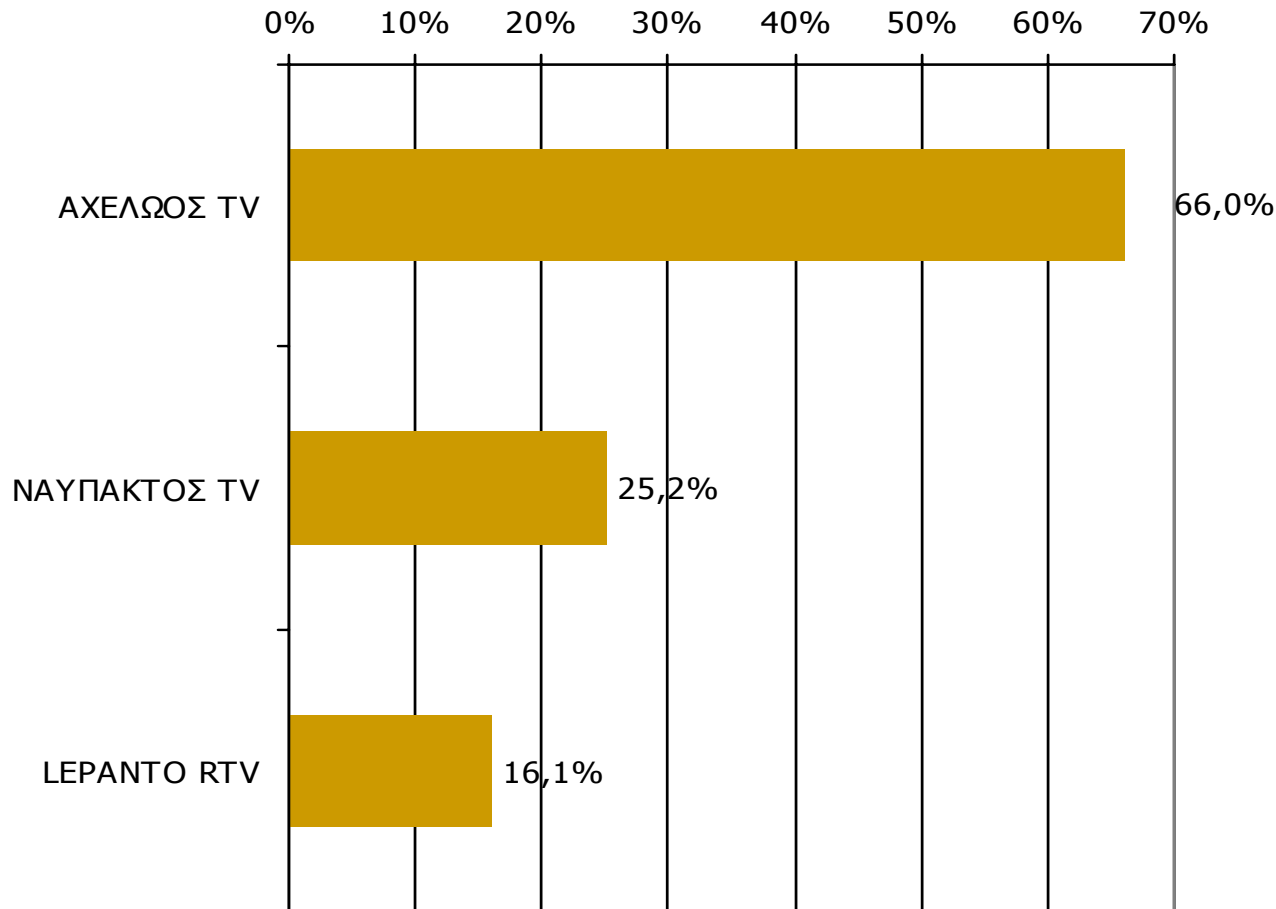

Αθροιστική τηλεθέαση εβδομάδας τοπικών τηλεοπτικών σταθμών Νομού Αιτωλοακαρνανίας (λίγα λεπτά την τελευταία εβδομάδα) ^{θα}

σας διαβάσω μια σειρά από τοπικούς τηλεοπτικούς σταθμούς που εκπέμπουν στο νομό σας και θέλω να μου πείτε για κάθε έναν από αυτούς, αν τον παρακολουθήσατε την τελευταία εβδομάδα για τουλάχιστον λίγα λεπτά.

Βάση = Σύνολο ερωτηθέντων (N=900)