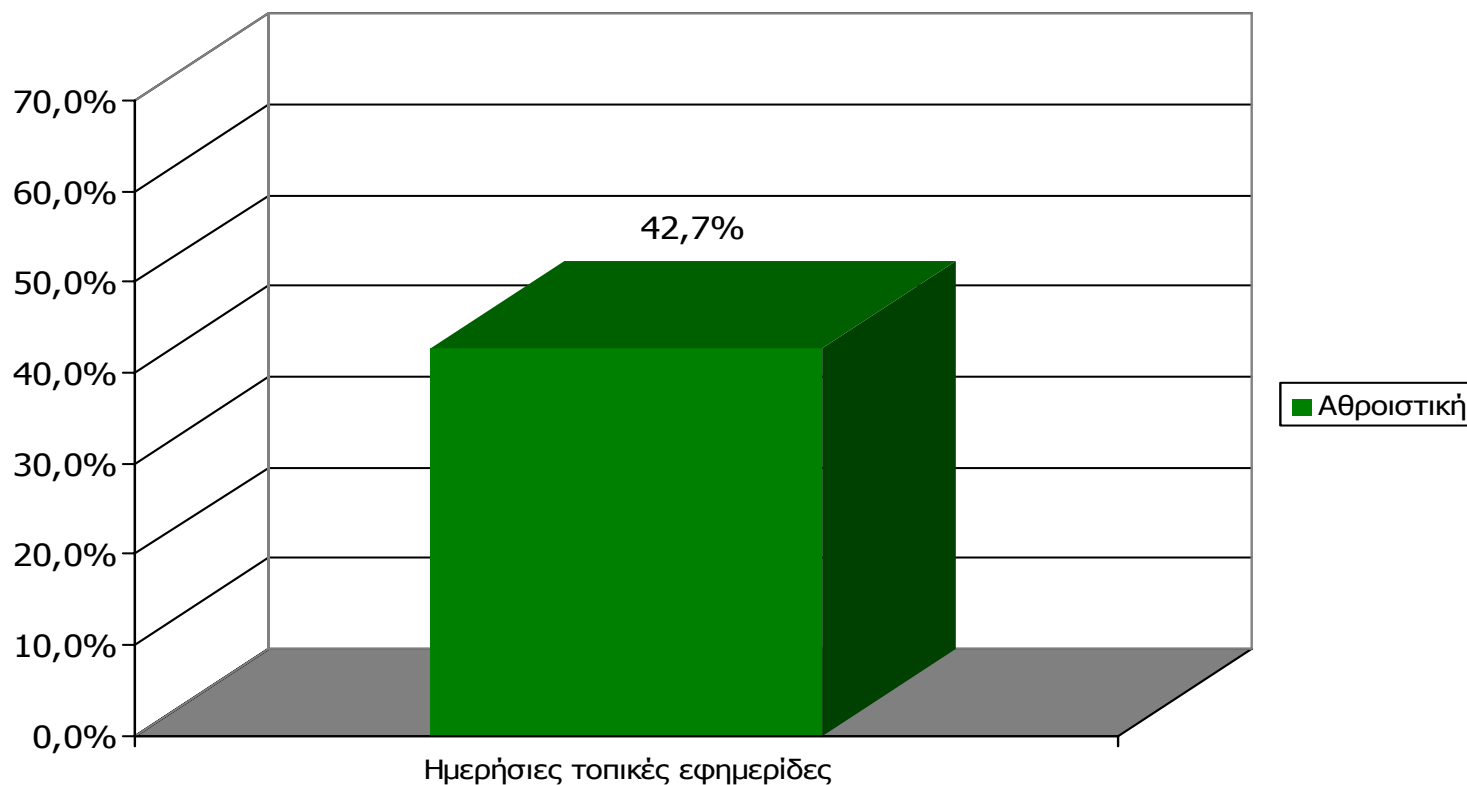

Αθροιστική αναγνωσιμότητα τριμήνου ημερήσιου τοπικού τύπου (έστω 2' το τελευταίο τρίμηνο) Νομού Αιτωλοακαρνανίας

Μ.Ο.: 2.52 Εφημερίδες

Βάση = Σύνολο ερωτηθέντων (N=900)