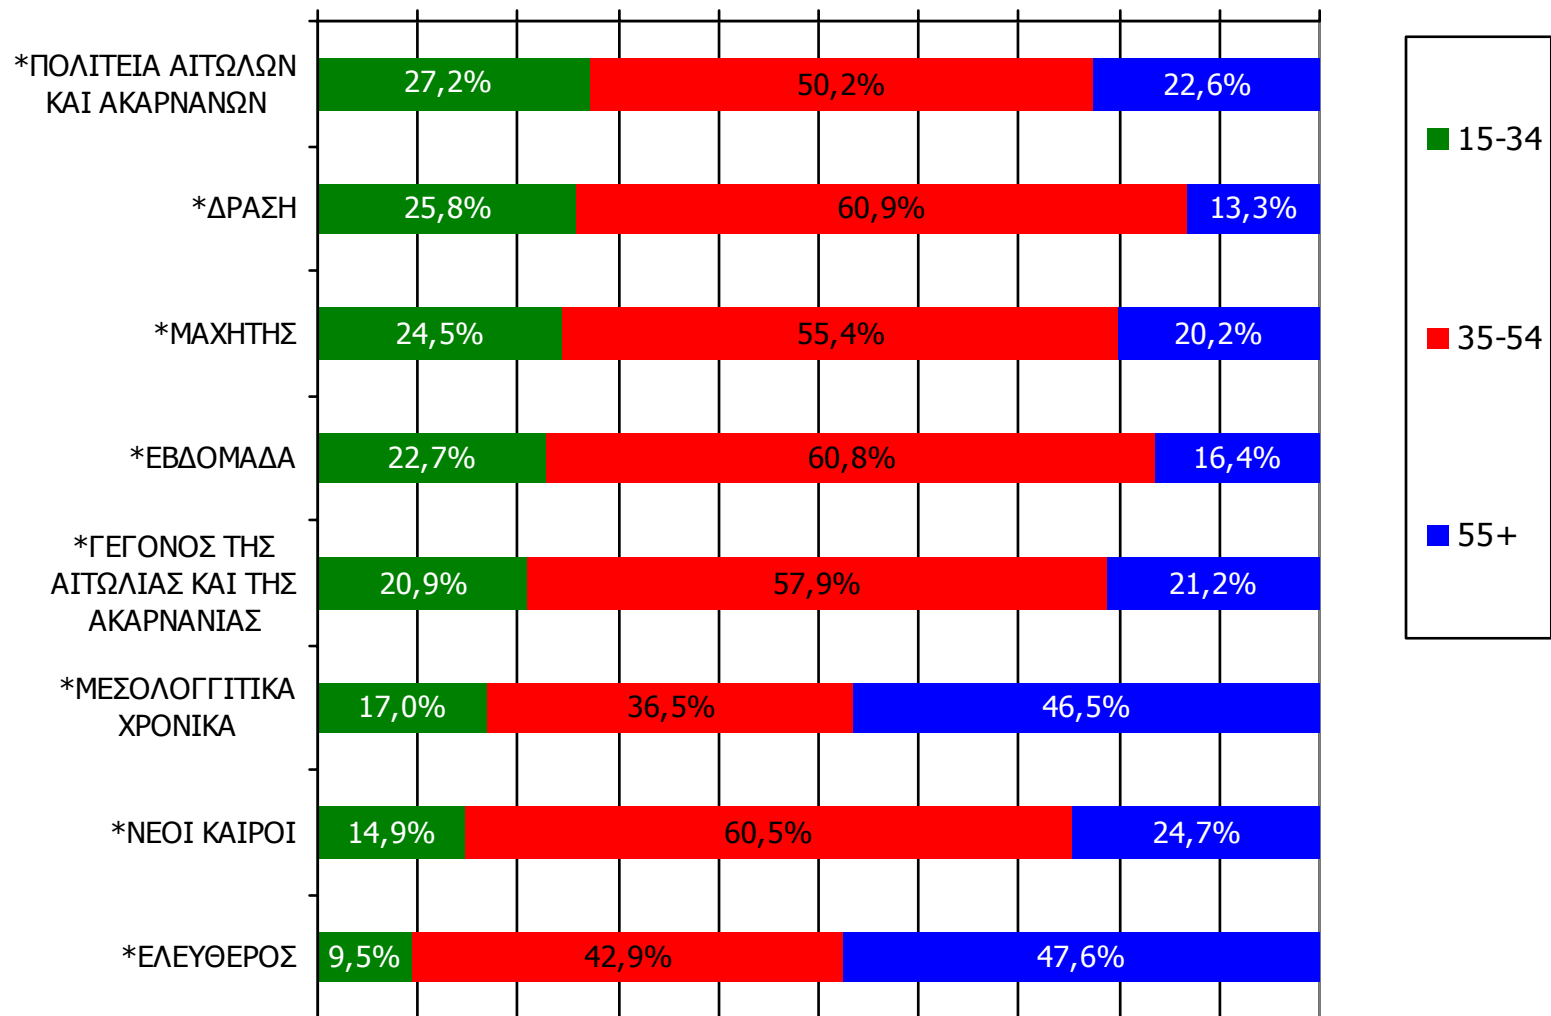

Αναγνωσιμότητα μέσου τεύχους εβδομαδιαίου τοπικού τύπου Νομού Αιτωλοακαρνανίας - Ηλικία/ Προφίλ-2

Πότε την διαβάσατε τελευταία φορά; (Την τελευταία εβδομάδα)

0% 10% 20% 30% 40% 50% 60% 70% 80% 90% 100%

Βάση = Αναγνώστες (μέσου τεύχους) κάθε τίτλου

*Ενδεικτικά στοιχεία- Βάση μικρότερη των 60 ατόμων