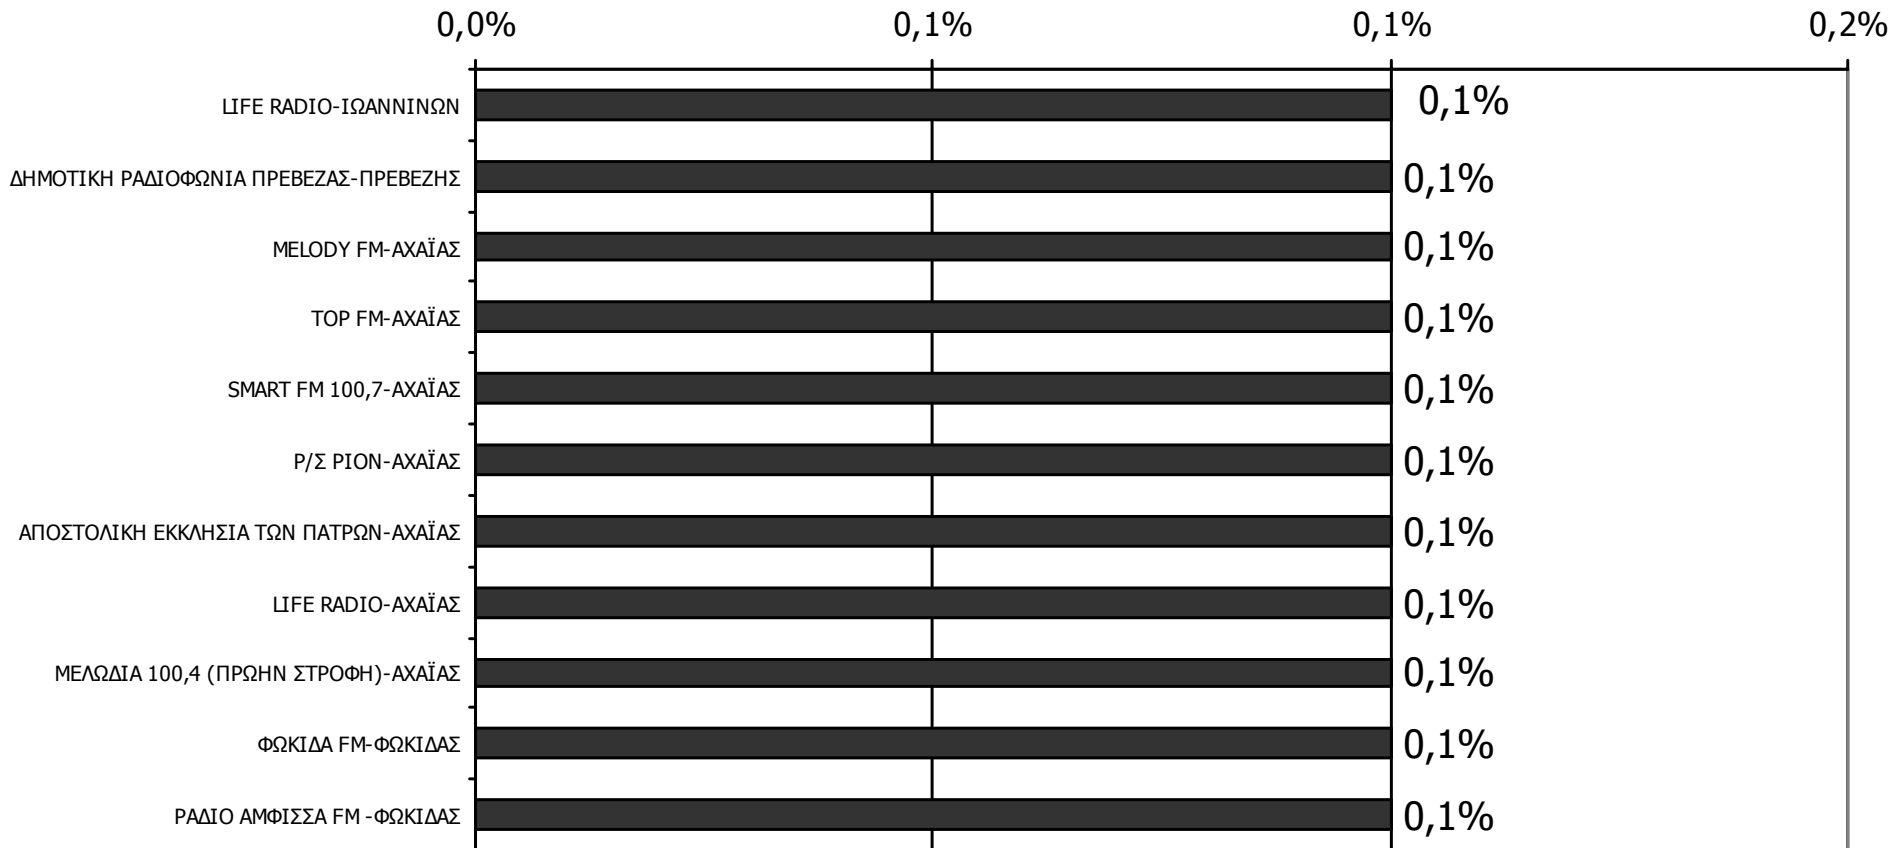

ΑΚΡΟΑΣΗ ΡΑΔΙΟΦΩΝΙΚΩΝ ΣΤΑΘΜΩΝ (λίγα λεπτά την τελευταία εβδομάδα) - 3

Γενικά χθες ακούσατε άλλους τοπικούς ραδιοφωνικούς σταθμούς που εκπέμπουν στο νομό σας; Αν ναι, ποιους;

Παρουσιάζονται οι Ρ/Σ που εμφάνισαν ποσοστό < 0,5%

Βάση = Σύνολο ερωτηθέντων (N=900)