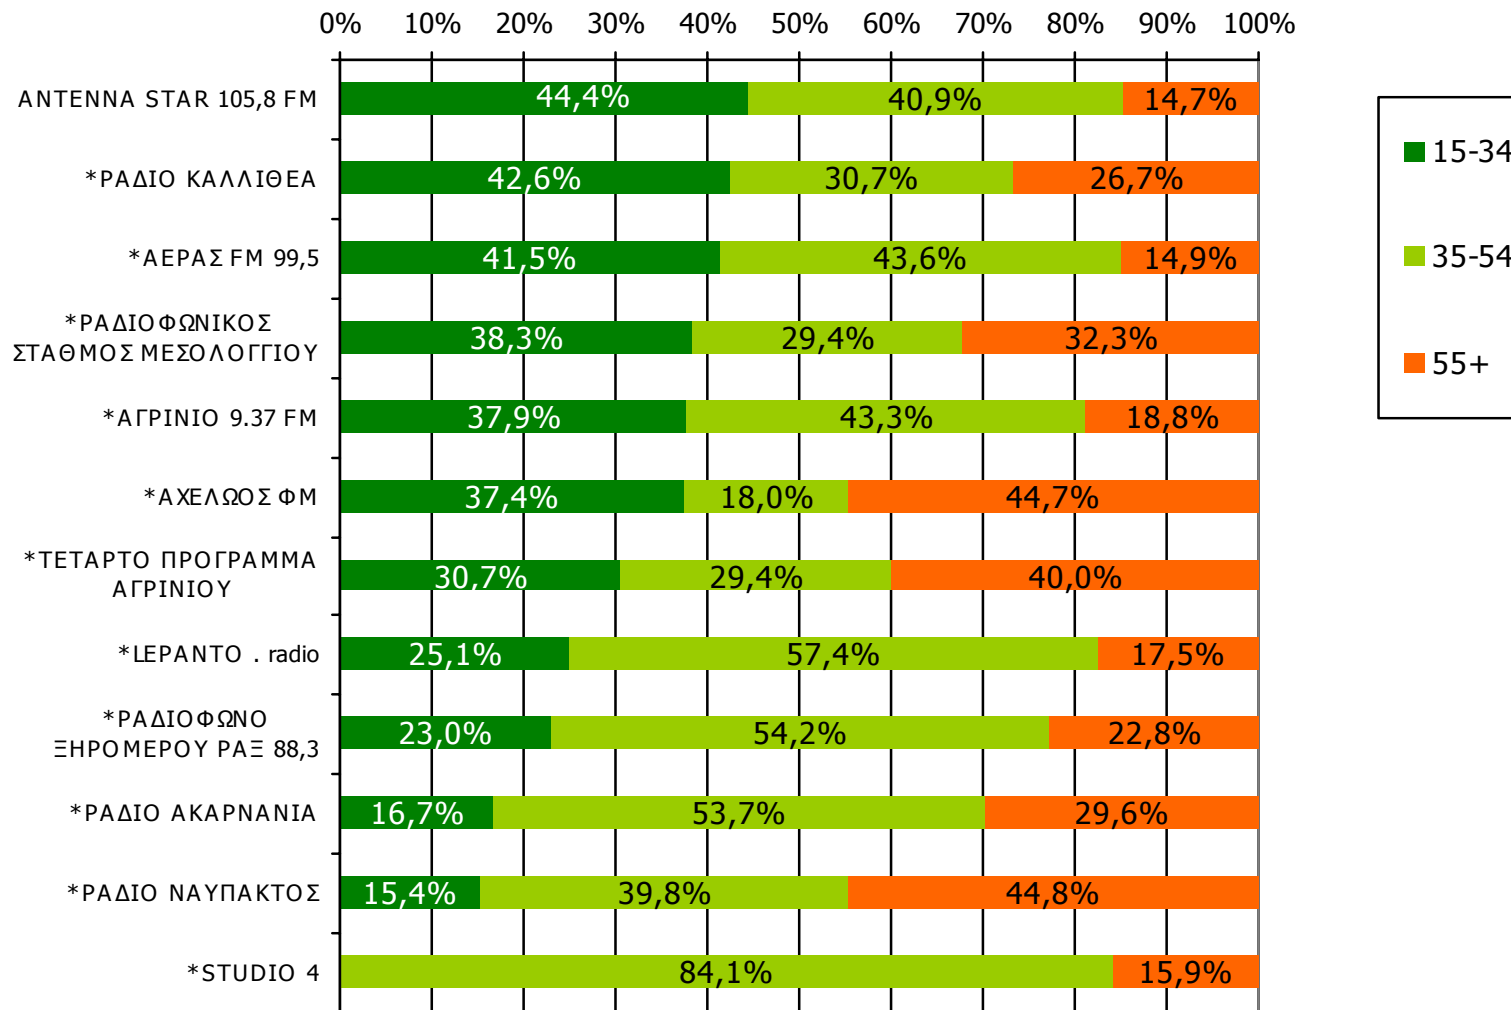

Μέση ημερήσια κάλυψη τοπικών Ρ/Σ Νομού Αιτωλοακαρνανίας – Ηλικία / Προφίλ-2

Τον ραδιοφωνικό σταθμό... τον ακούσατε χτες;

Βάση = Ακροατές (χθες) κάθε σταθμού

*Ενδεικτικά στοιχεία- Βάση μικρότερη των 60 ατόμων