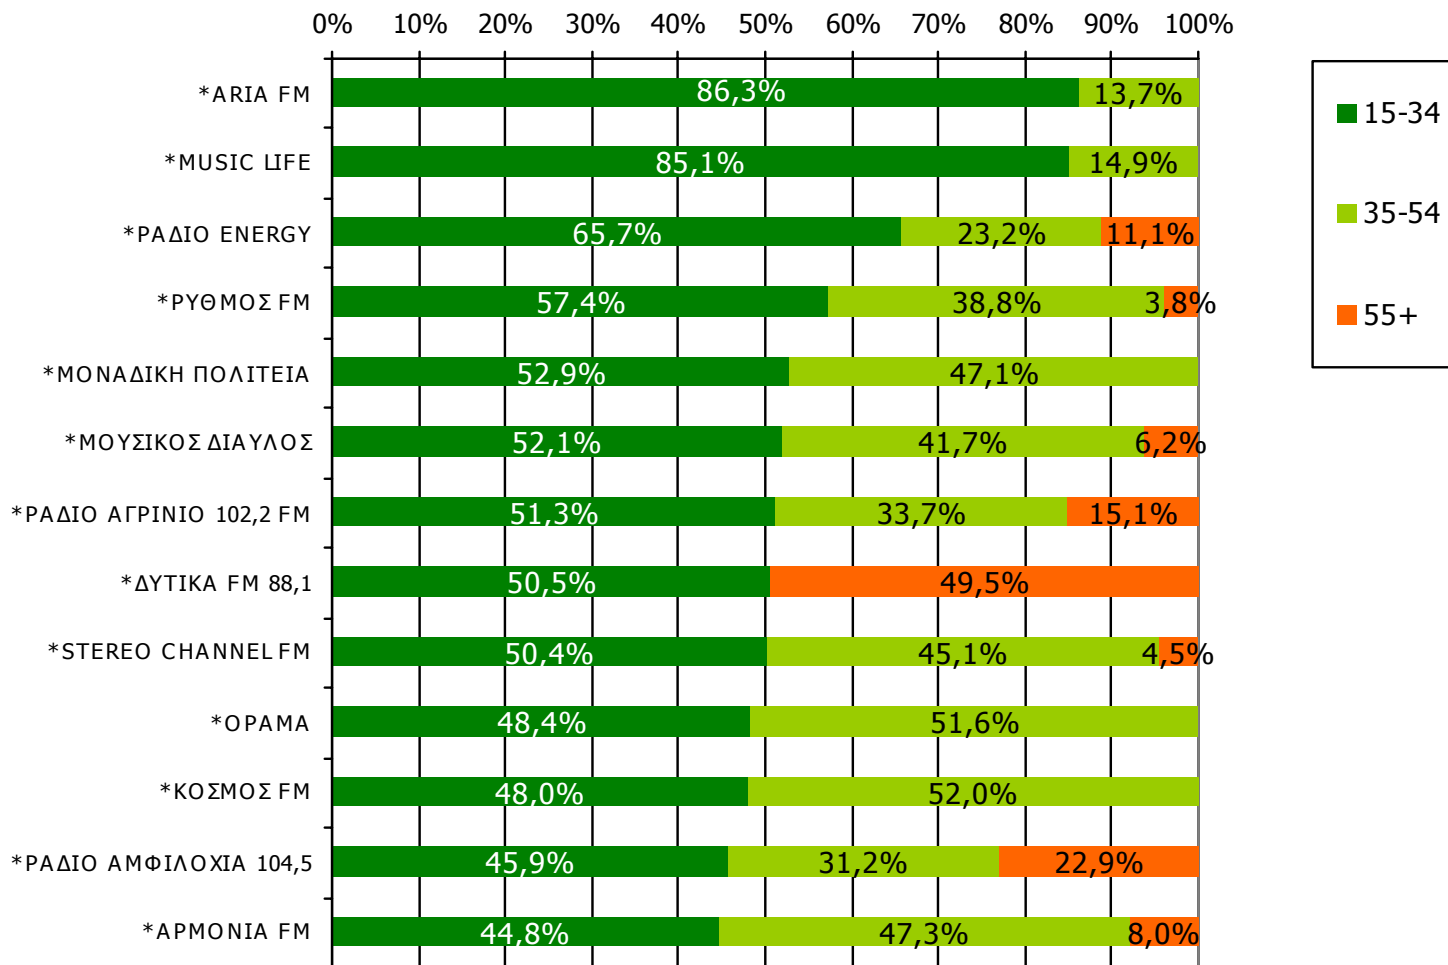

Μέση ημερήσια κάλυψη τοπικών Ρ/Σ Νομού Αιτωλοακαρνανίας – Ηλικία / Προφίλ-1

Τον ραδιοφωνικό σταθμό... τον ακούσατε χτες;

Βάση = Ακροατές (χθες) κάθε σταθμού

*Ενδεικτικά στοιχεία- Βάση μικρότερη των 60 ατόμων