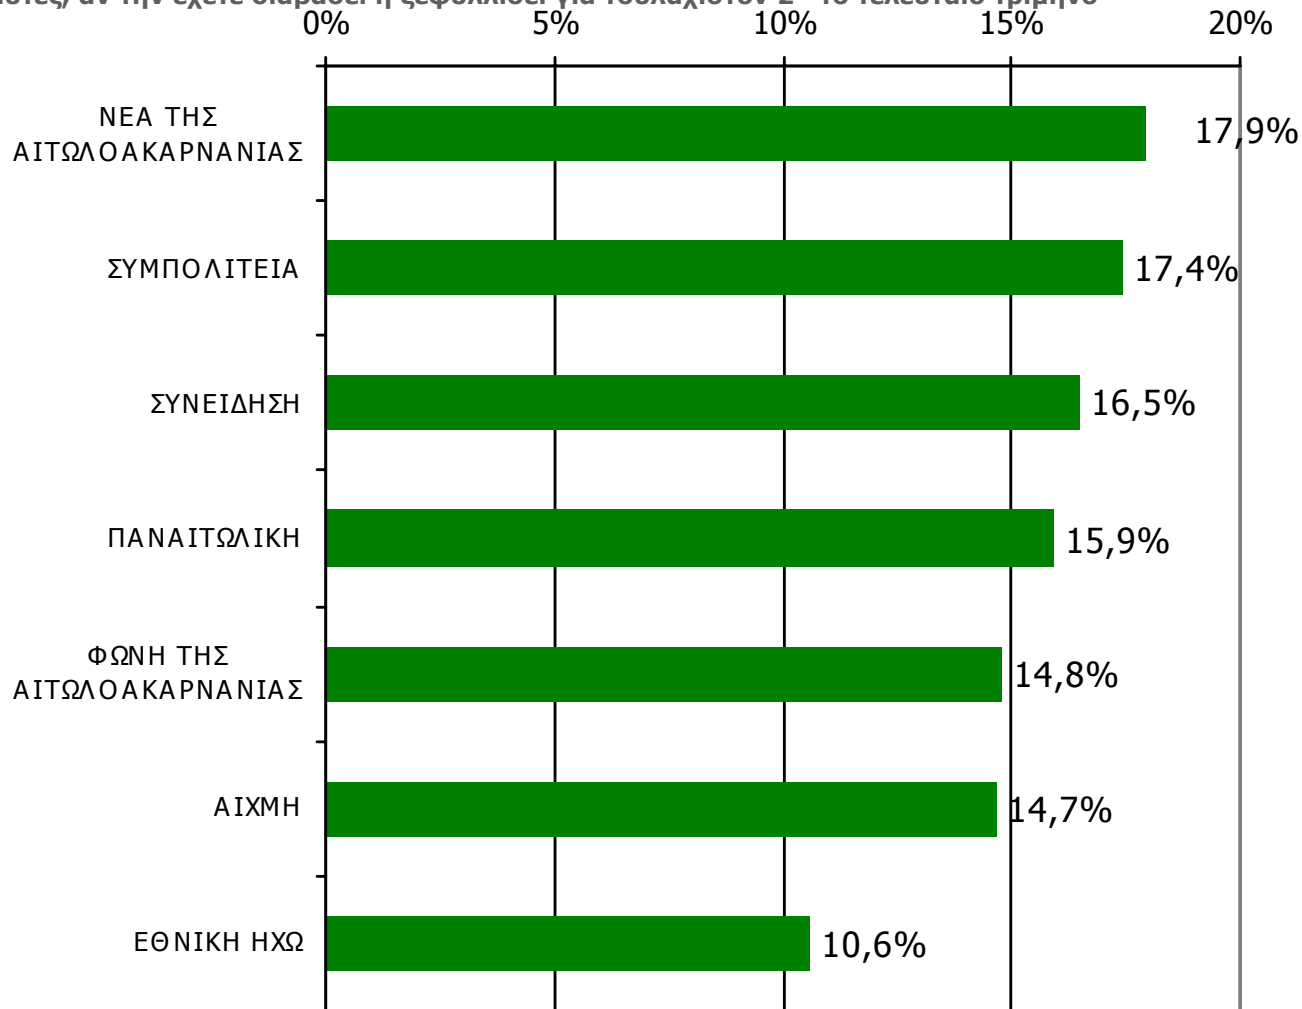

Αθροιστική αναγνωσιμότητα τριμήνου ημερήσιου τοπικού τύπου (έστω 2' το τελευταίο τρίμηνο) Νομού Αιτωλοακαρνανίας

Θα σας διαβάσω μια σειρά από καθημερινές τοπικές εφημερίδες που εκδίδονται στο νομό σας και θέλω να μου πείτε για κάθε μία από αυτές, αν την έχετε διαβάσει ή ξεφυλλίσει για τουλάχιστον 2' το τελευταίο τρίμηνο

Βάση = Σύνολο ερωτηθέντων (N=900)