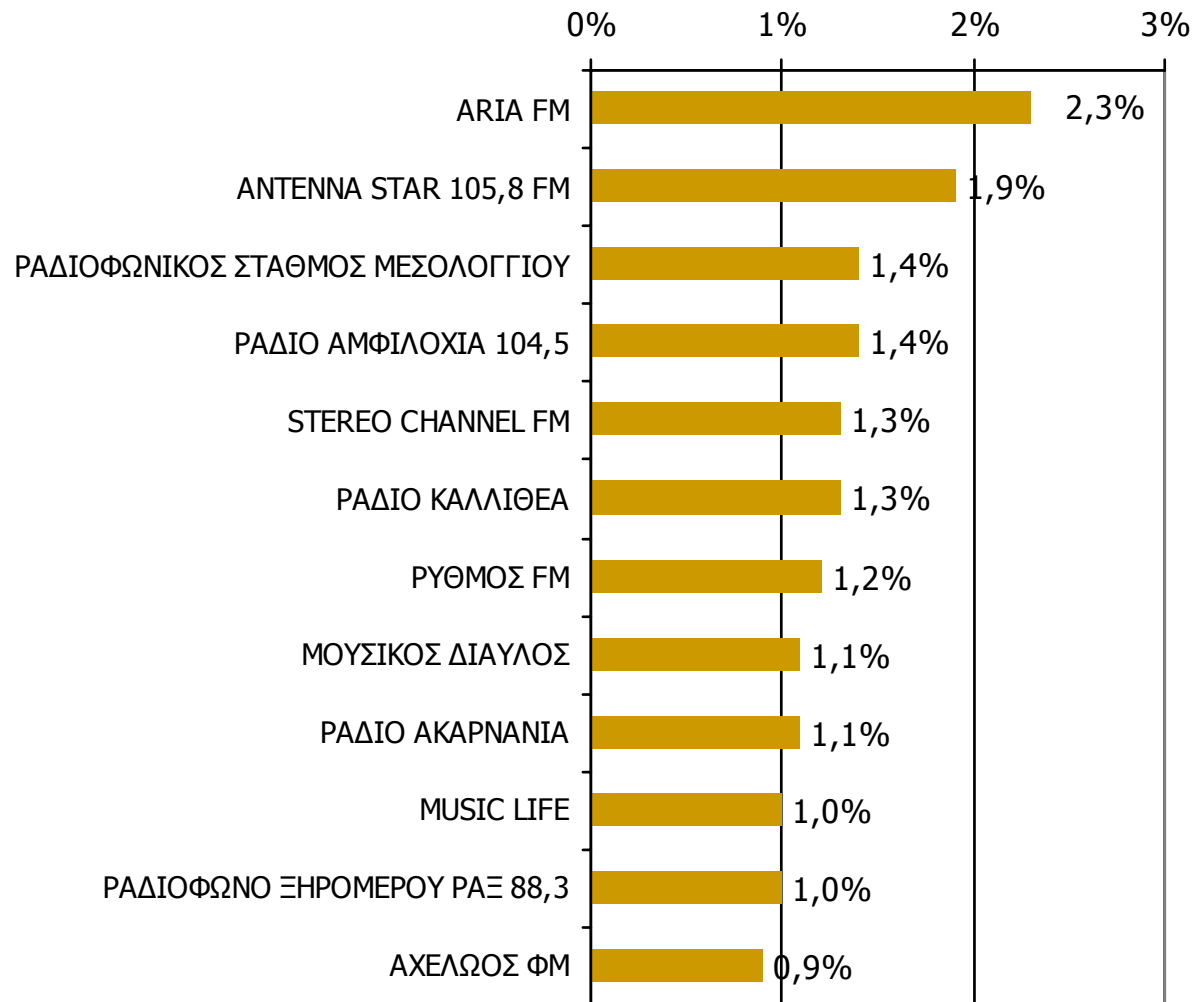

Μέση κάλυψη χρονικών ζωνών της ημέρας τοπικών Ρ/Σ Νομού Αιτωλοακαρνανίας 16:00-19:59 -1

Ποιες ώρες ακούσατε το ραδιοφωνικό σταθμό...

Βάση = Σύνολο ερωτηθέντων (N=900)

* Εμφανίζονται οι Ρ/Σ που αναφέρθηκαν στη συγκεκριμένη ζώνη