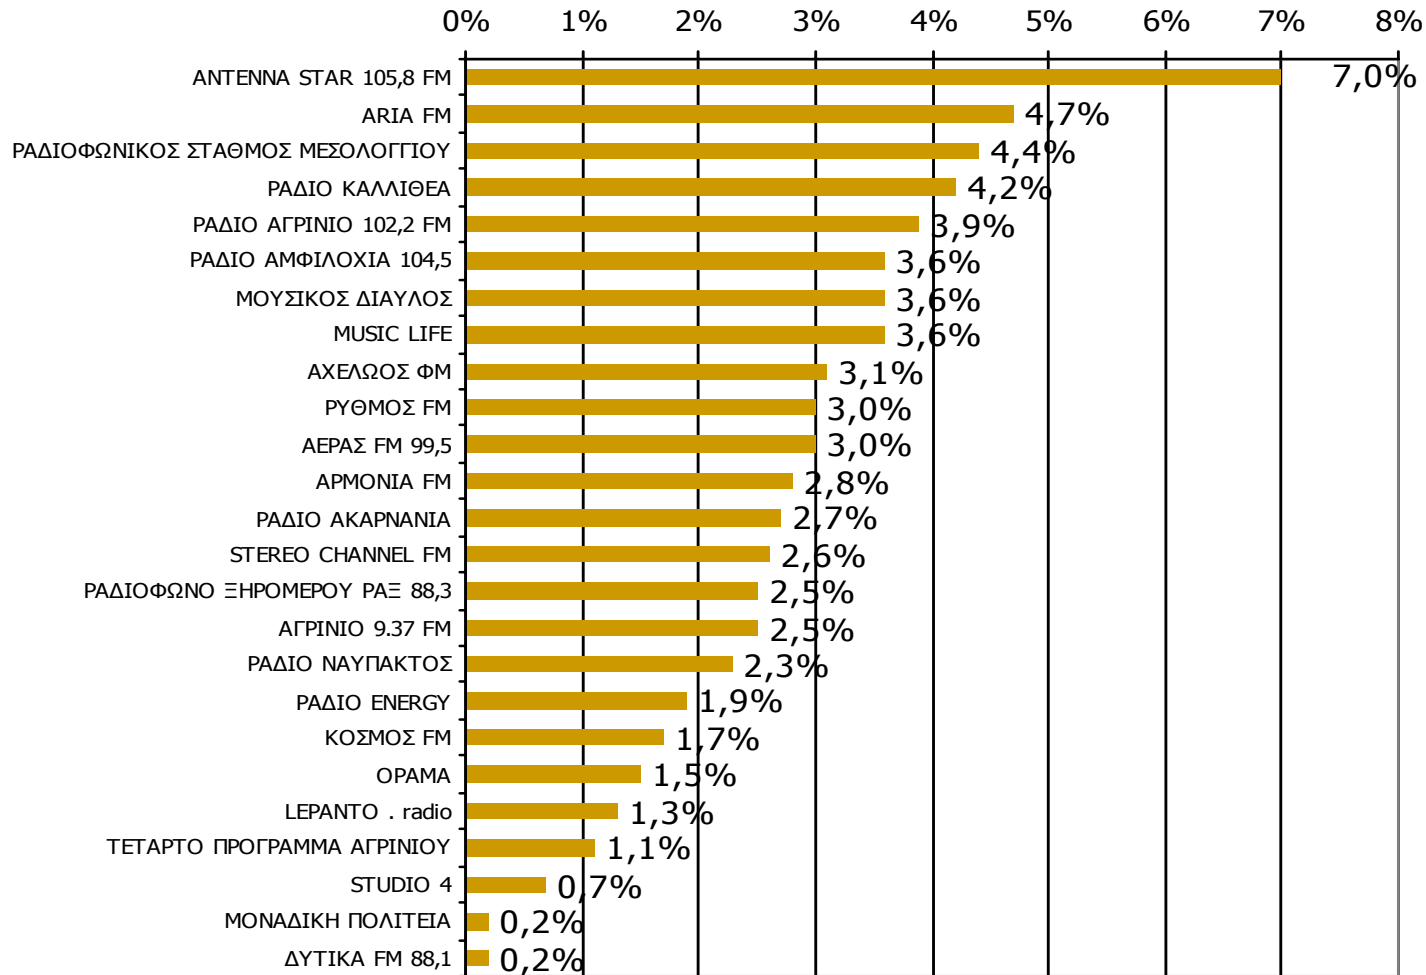

Μέση ημερήσια κάλυψη τοπικών Ρ/Σ Νομού Αιτωλοακαρνανίας

Τον ραδιοφωνικό σταθμό... τον ακούσατε χτες;

Βάση = Σύνολο ερωτηθέντων (N=900)