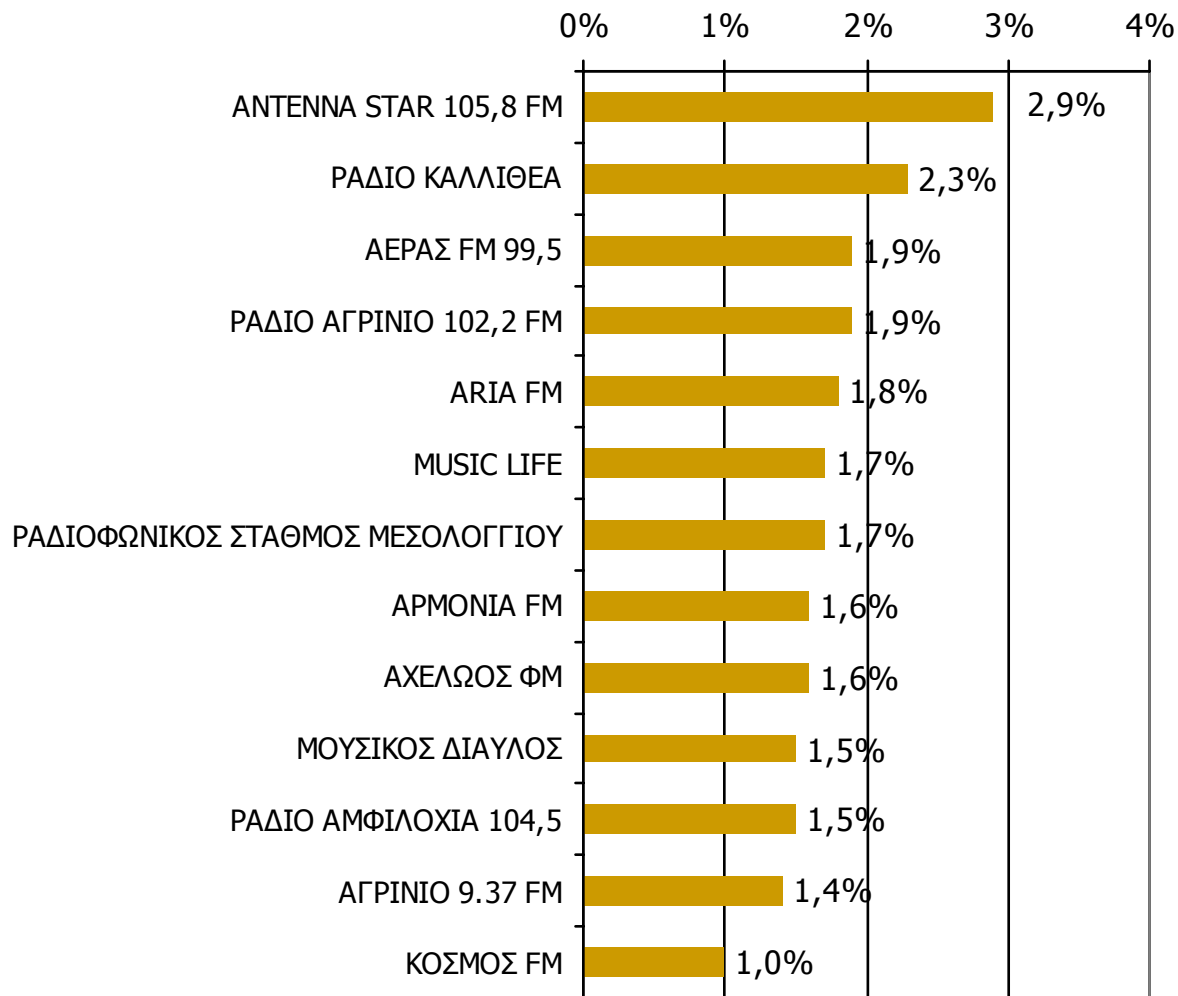

Μέση κάλυψη χρονικών ζωνών της ημέρας τοπικών Ρ/Σ Νομού Αιτωλοακαρνανίας 9:00-12:59-1

Ποιες ώρες ακούσατε το ραδιοφωνικό σταθμό...

Βάση = Σύνολο ερωτηθέντων (N=900)