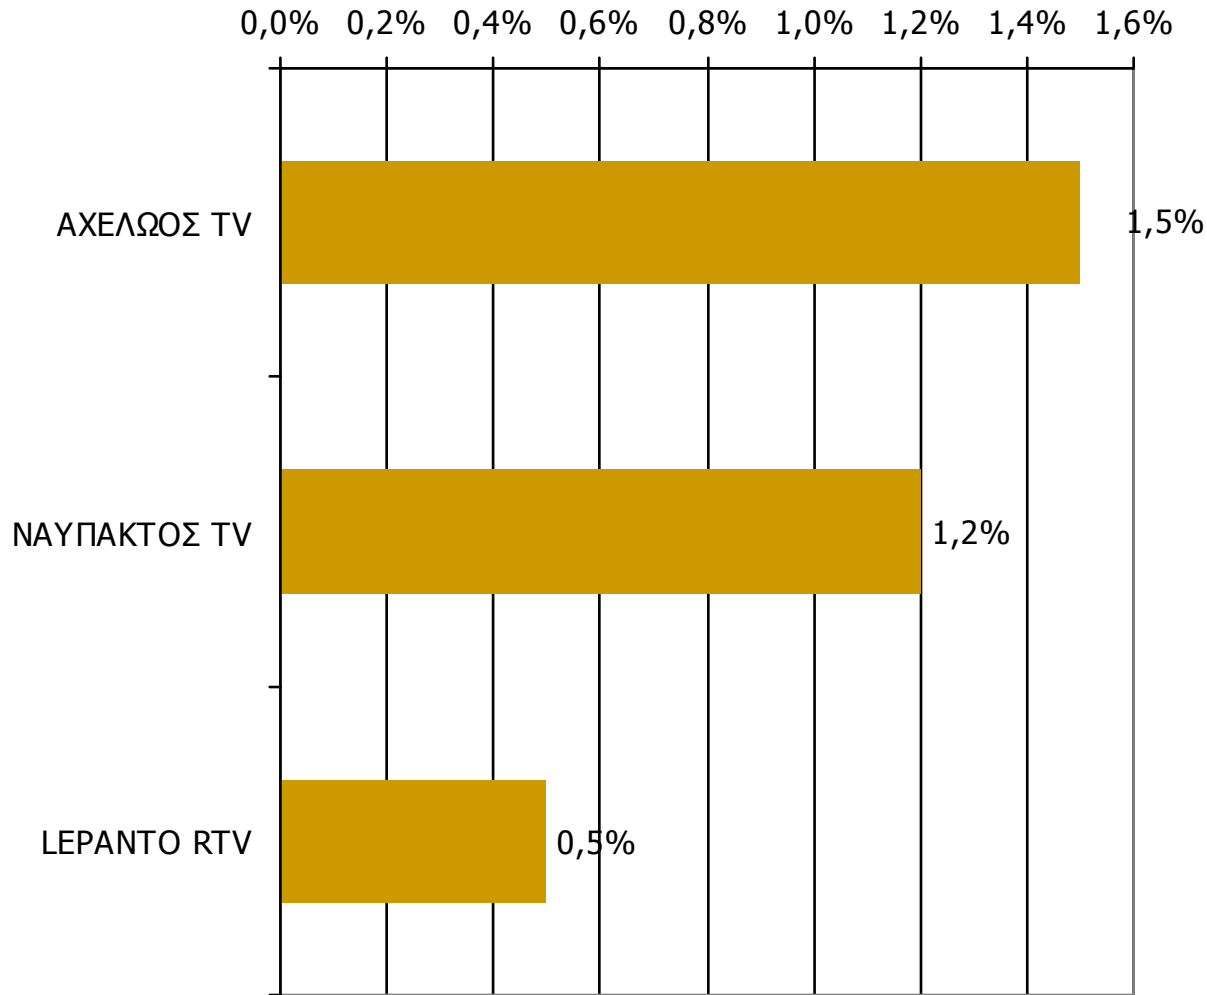

Μέση κάλυψη χρονικών ζωνών της ημέρας τοπικών τηλεοπτικών σταθμών Νομού Αιτωλοακαρνανίας 13:00-15:59

Ποιες ώρες παρακολουθείτε τον σταθμό...

Βάση = Σύνολο ερωτηθέντων (N=900)