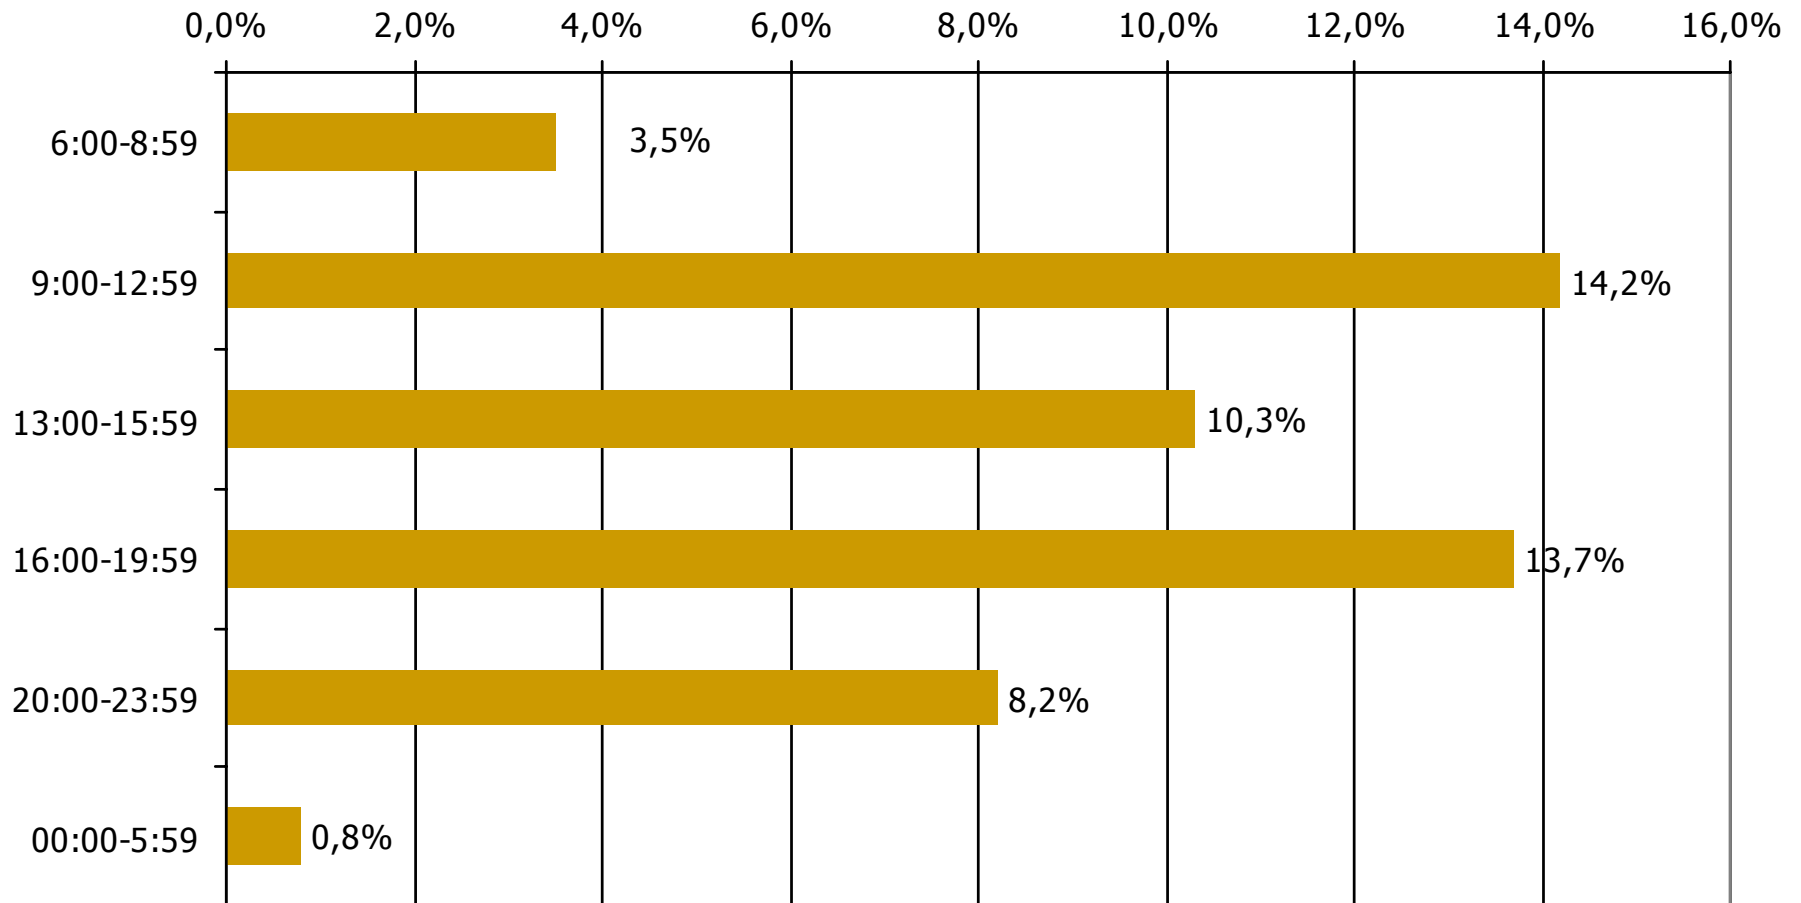

Μέση κάλυψη χρονικών ζωνών της ημέρας τοπικών Ρ/Σ Νομού Αιτωλοακαρνανίας

Βάση = Σύνολο ερωτηθέντων (N=900)