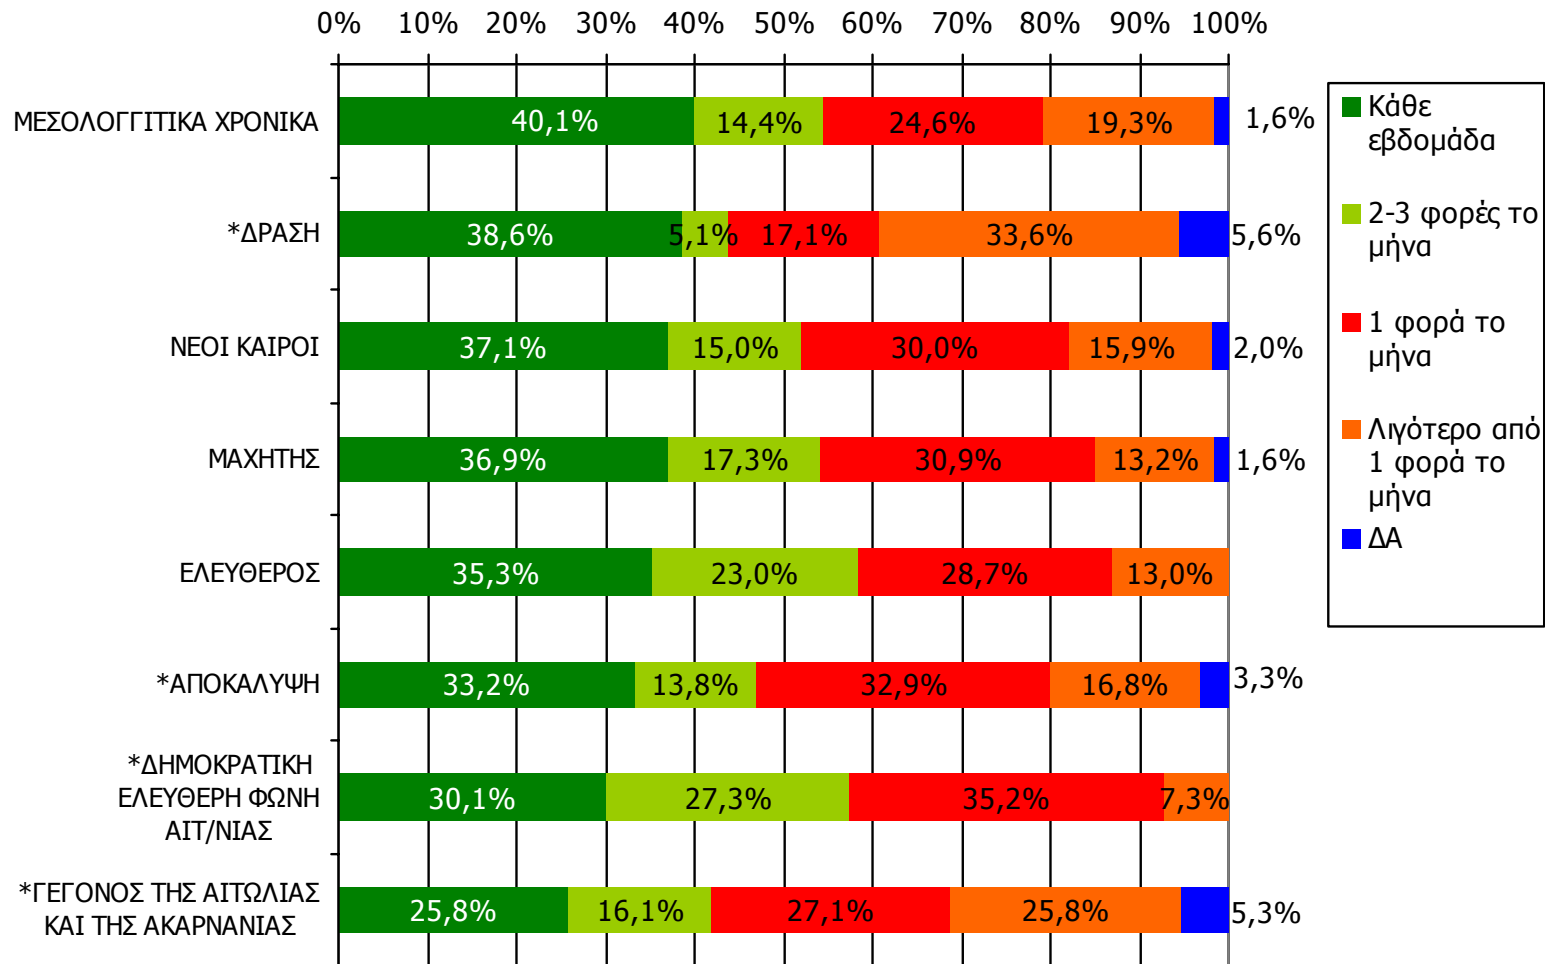

ΣΥΧΝΟΤΗΤΑ ΑΝΑΓΝΩΣΗΣ ΕΒΔΟΜΑΔΙΑΙΩΝ ΕΦΗΜΕΡΙΔΩΝ Νομού Αιτωλοακαρνανίας (έστω 2' το τελευταίο τρίμηνο)-2

Πόσο συχνά διαβάζετε την εφημερίδα...

Βάση = Αναγνώστες (τρίμηνο) κάθε τίτλου

*Ενδεικτικά στοιχεία- Βάση μικρότερη των 60 ατόμων