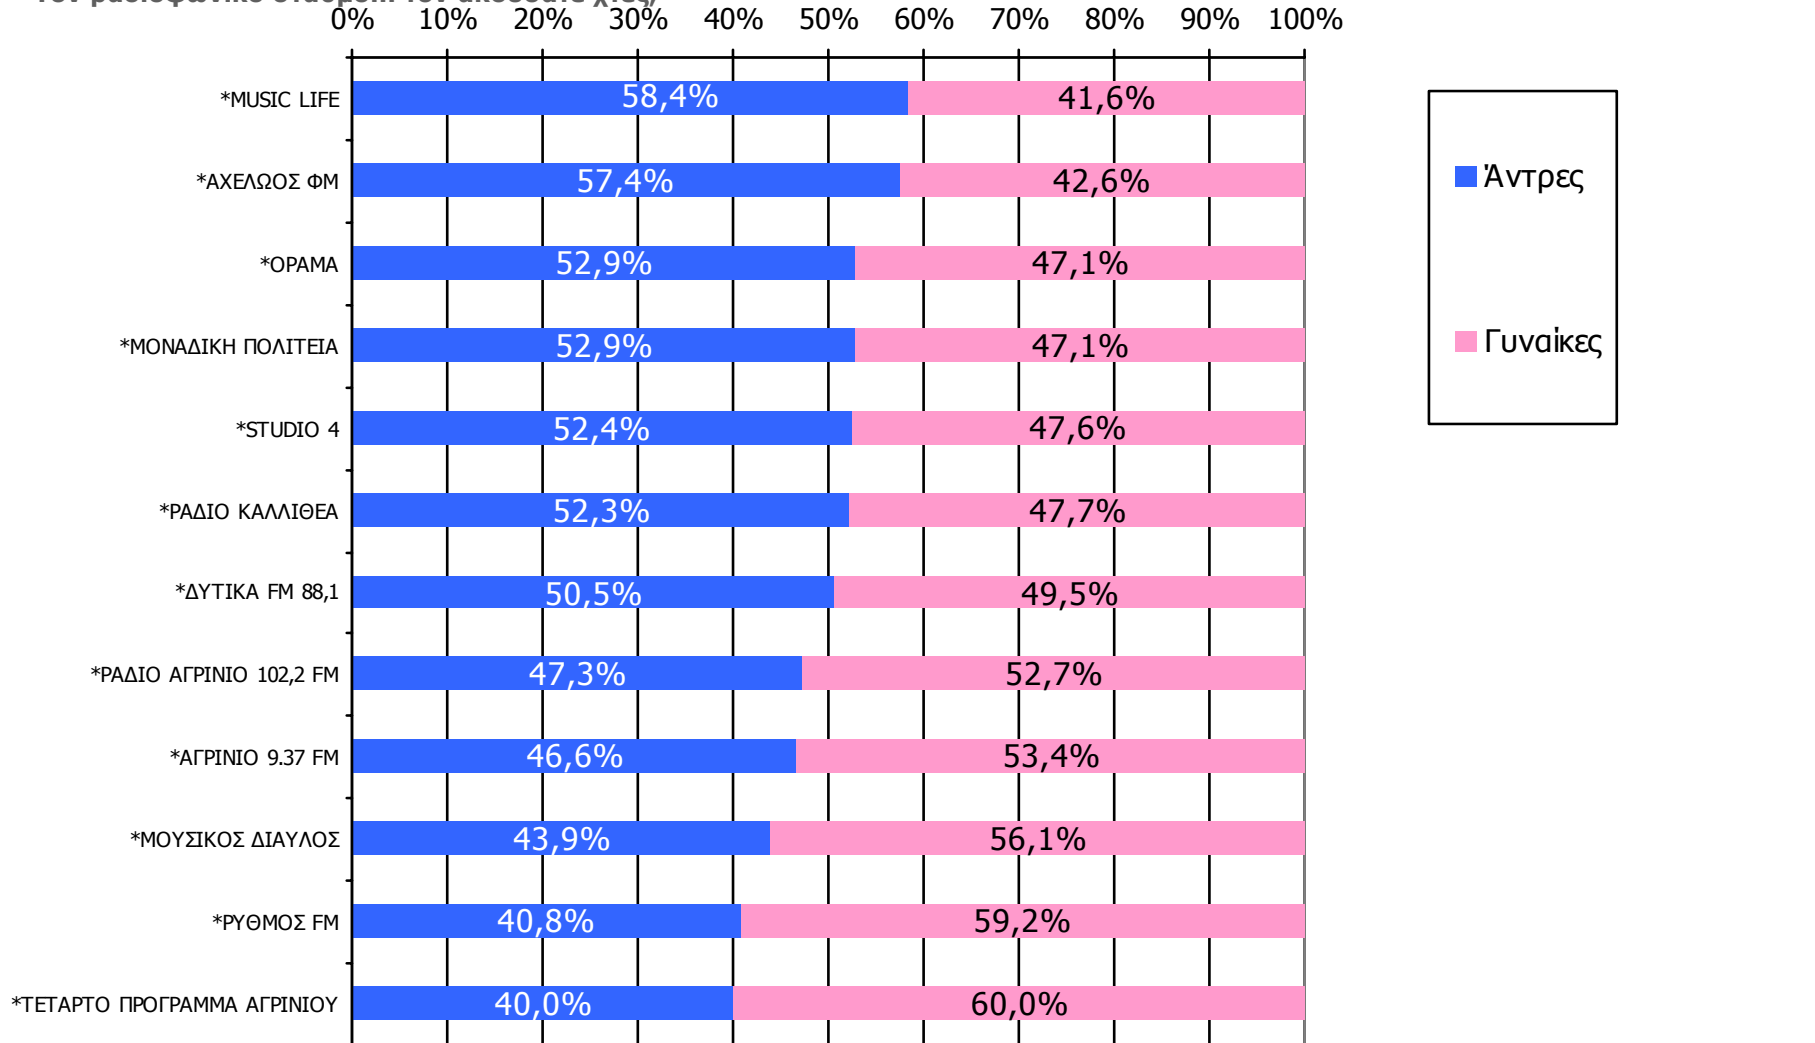

Μέση ημερήσια κάλυψη τοπικών Ρ/Σ Νομού Αιτωλοακαρνανίας – Φύλο/ Προφίλ-2

Τον ραδιοφωνικό σταθμό... τον ακούσατε χτες;

Βάση = Ακροατές (χθες) κάθε σταθμού

*Ενδεικτικά στοιχεία- Βάση μικρότερη των 60 ατόμων