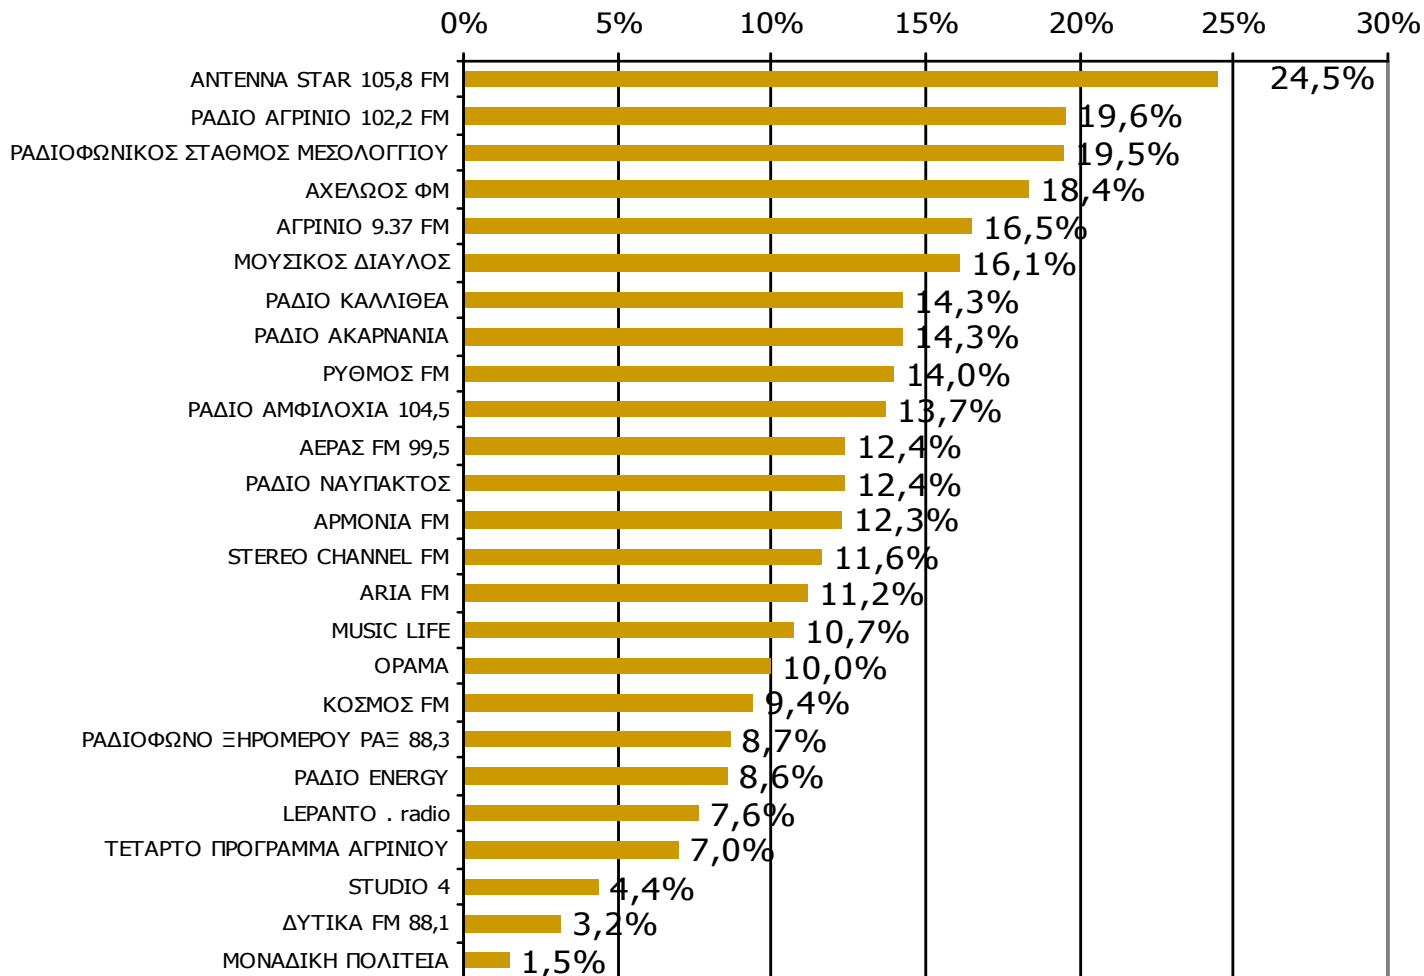

Θα σας διαβάσω μια σειρά από τοπικούς ραδιοφωνικούς σταθμούς που εκπέμπουν στο νομό σας και θέλω να μου πείτε για κάθε έναν από αυτούς, αν τον ακούσατε την τελευταία εβδομάδα για τουλάχιστον λίγα λεπτά.