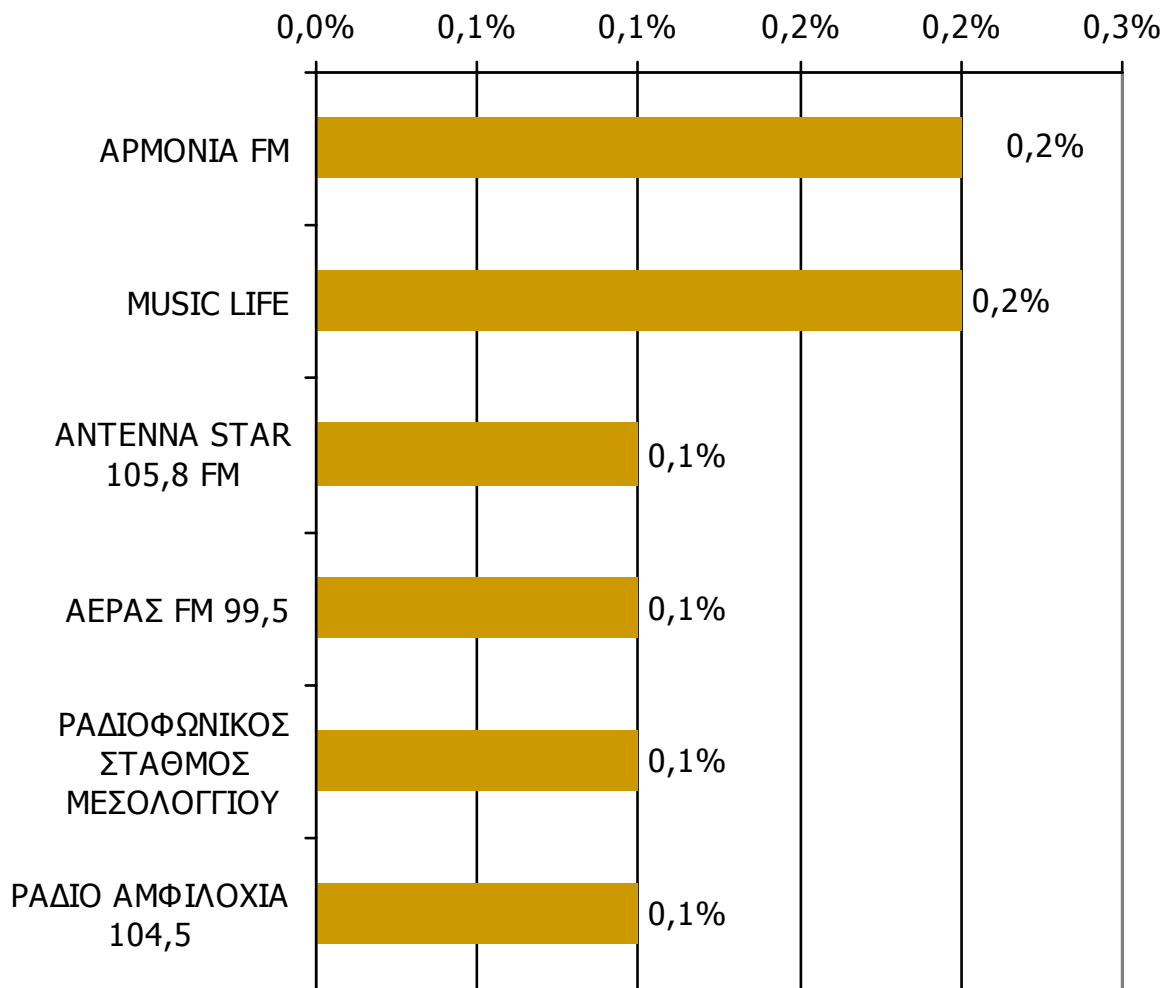

Μέση κάλυψη χρονικών ζωνών της ημέρας τοπικών Ρ/Σ Νομού Αιτωλοακαρνανίας 00:00-05:59

Ποιες ώρες ακούσατε το ραδιοφωνικό σταθμό...

* Εμφανίζονται οι Ρ/Σ που αναφέρθηκαν στη συγκεκριμένη ζώνη

Βάση = Σύνολο ερωτηθέντων (N=900)