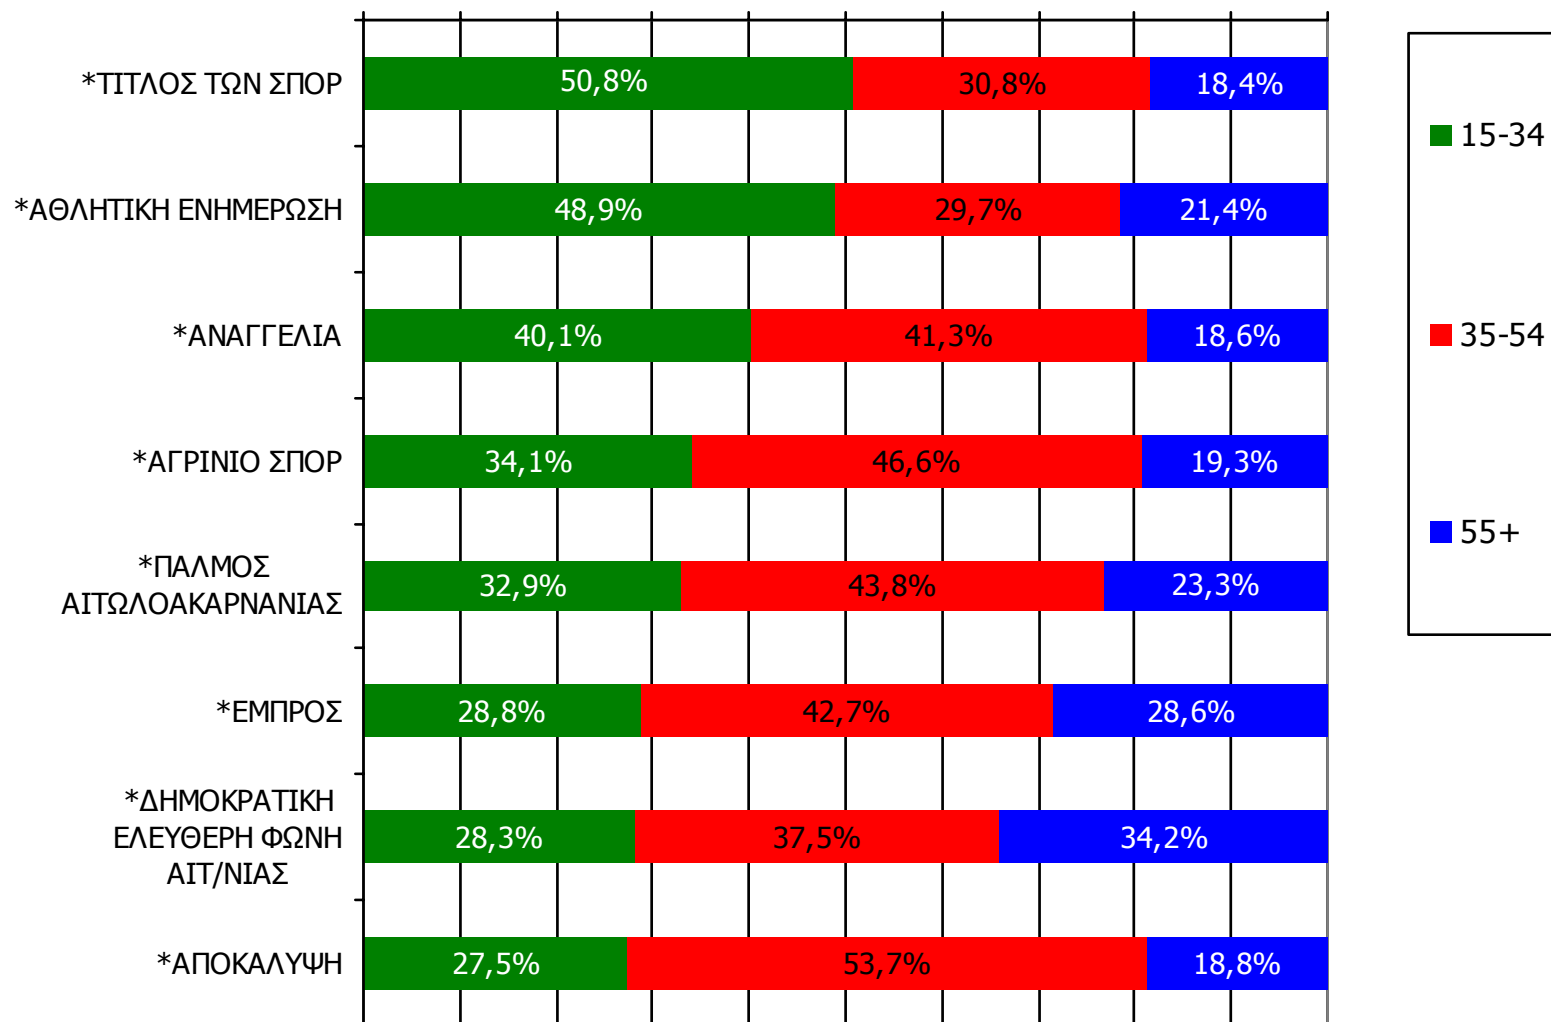

Αναγνωσιμότητα μέσου τεύχους εβδομαδιαίου τοπικού τύπου Νομού Αιτωλοακαρνανίας - Ηλικία/ Προφίλ -1

Πότε την διαβάσατε τελευταία φορά; (Την τελευταία εβδομάδα)

0% 10% 20% 30% 40% 50% 60% 70% 80% 90% 100%

Βάση = Αναγνώστες (μέσου τεύχους) κάθε τίτλου

*Ενδεικτικά στοιχεία- Βάση μικρότερη των 60 ατόμων