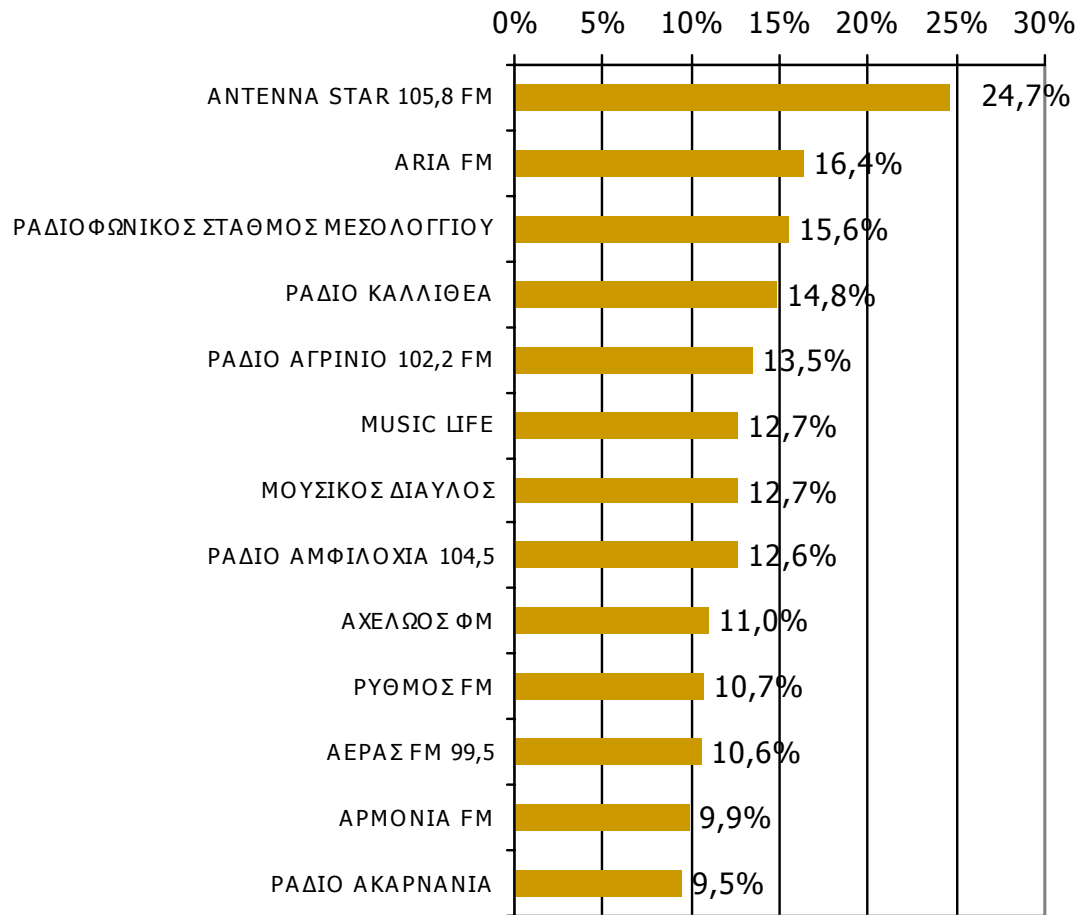

Μέση ημερήσια κάλυψη τοπικών Ρ/Σ Νομού Αιτωλοακαρνανίας (Στο σύνολο των ακροατών - χθες)-1

Τον ραδιοφωνικό σταθμό... τον ακούσατε χτες;

Βάση = Ακροατές τοπικών Ρ/Σ (χθες) N=256