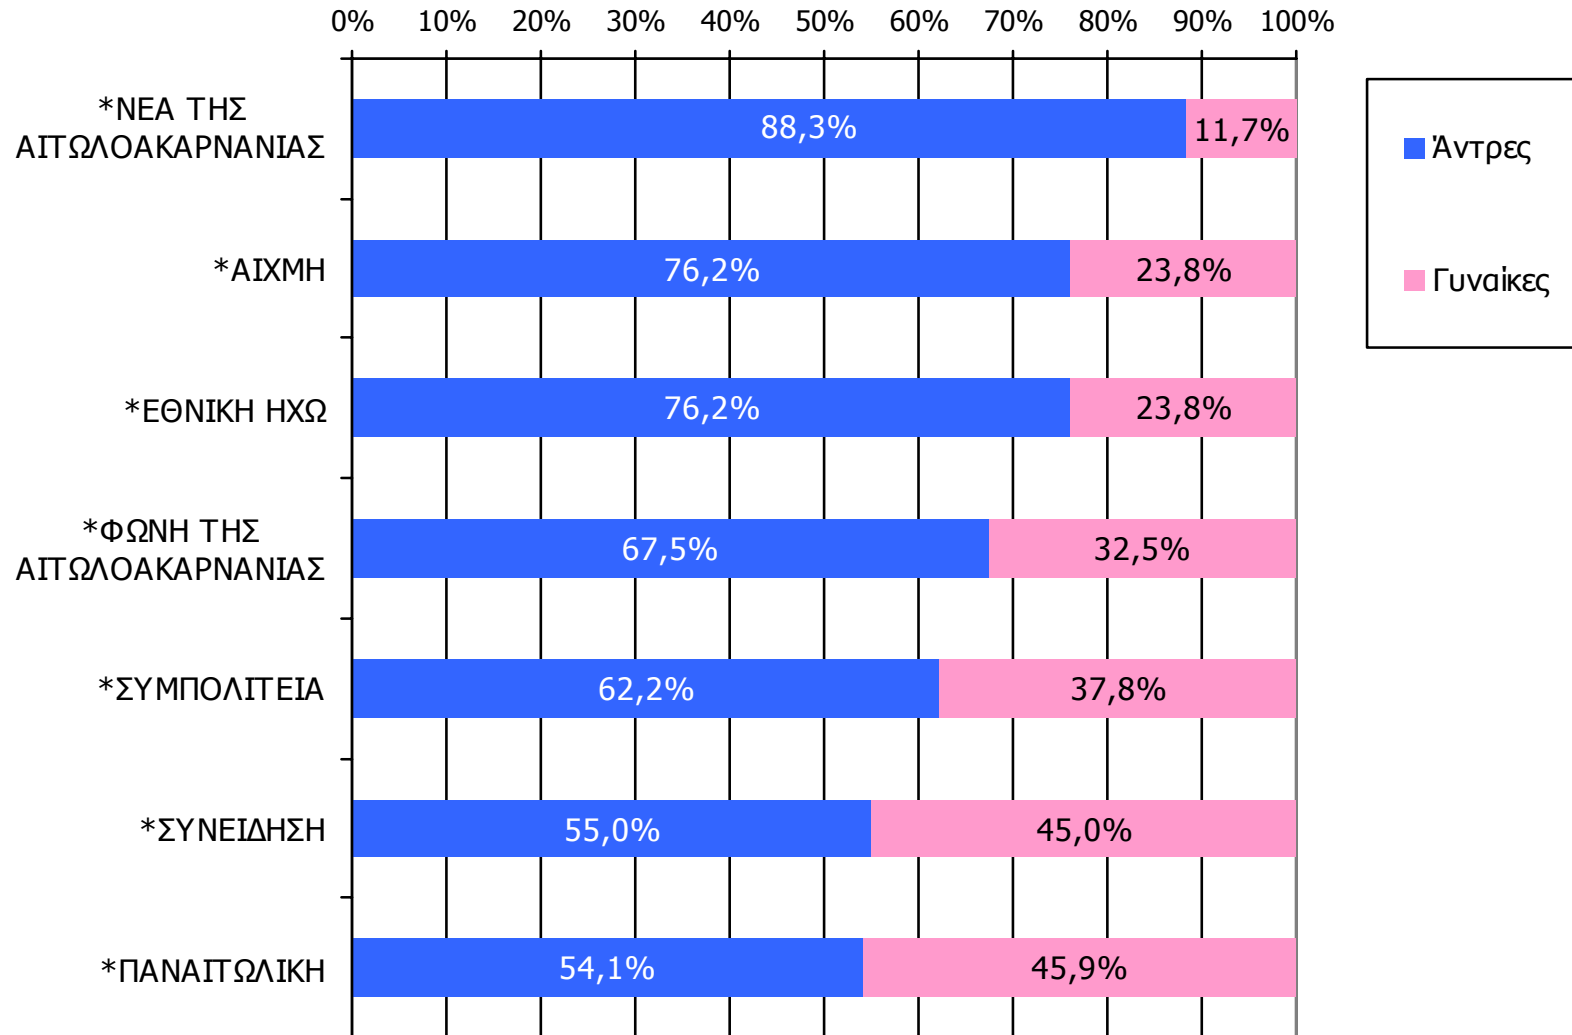

Αναγνωσιμότητα μέσου τεύχους ημερήσιου τοπικού τύπου Νομού Αιτωλοακαρνανίας - Φύλο/ Προφίλ

Πότε την διαβάσατε τελευταία φορά; (Χθες ή την τελευταία φορά που κυκλοφόρησε)

Βάση = Αναγνώστες (μέσου τεύχους) κάθε τίτλου

*Ενδεικτικά στοιχεία- Βάση μικρότερη των 60 ατόμων