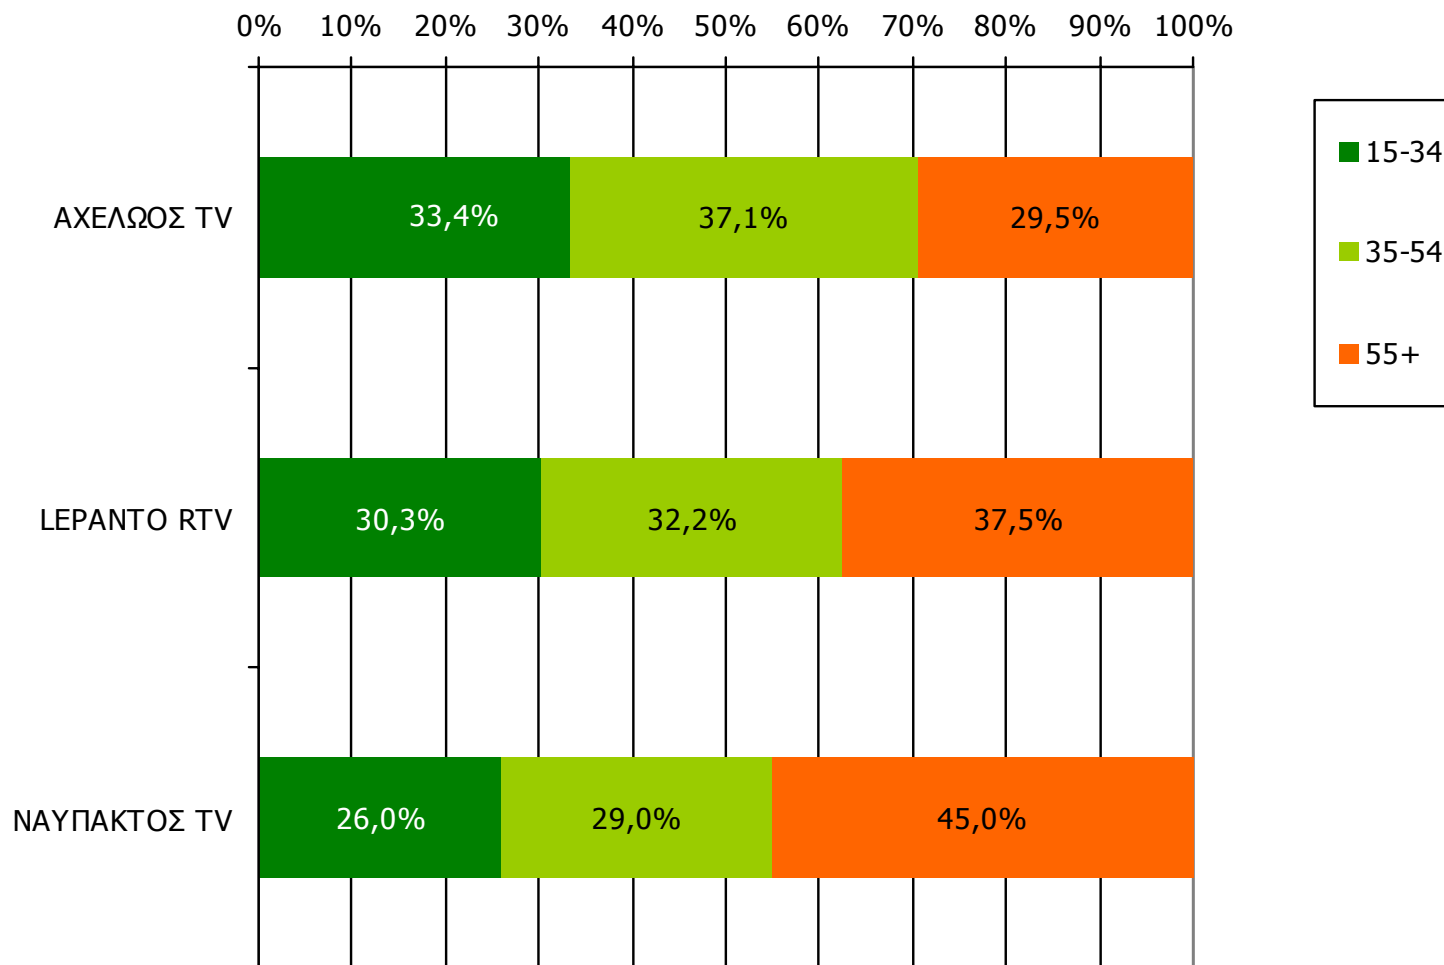

Μέση ημερήσια κάλυψη τοπικών τηλεοπτικών σταθμών Νομού Αιτωλοακαρνανίας -Ηλικία/ Προφίλ

Τον τηλεοπτικό σταθμό... τον παρακολουθήσατε χτες;

Βάση = Τηλεθεατές (χθες) κάθε σταθμού