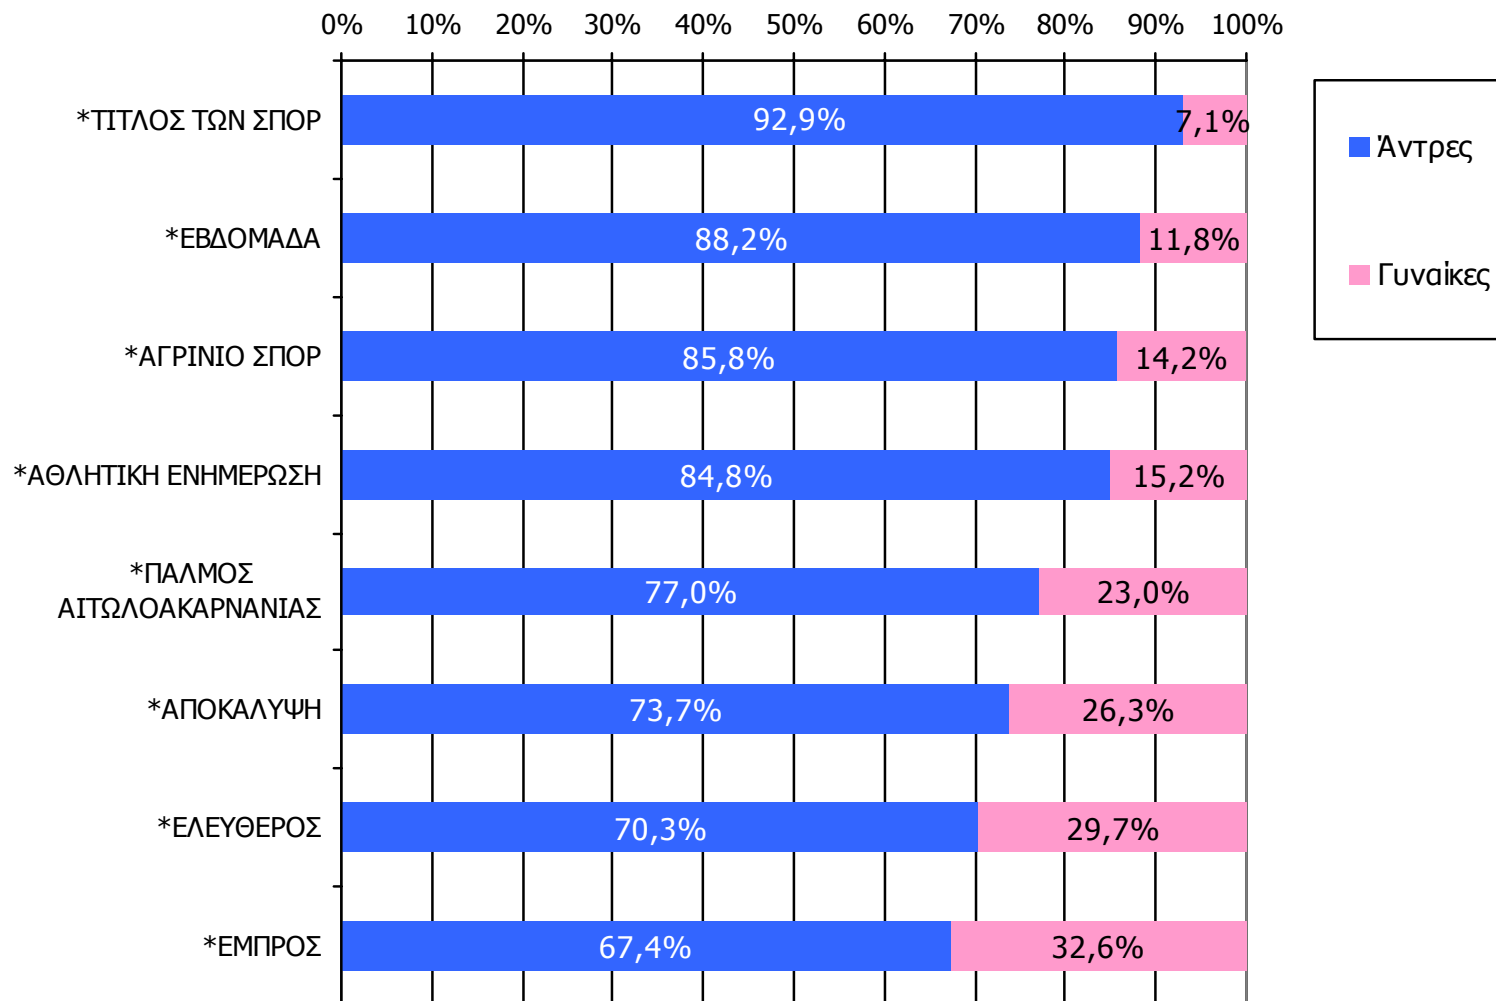

Αναγνωσιμότητα μέσου τεύχους εβδομαδιαίου τοπικού τύπου Νομού Αιτωλοακαρνανίας – Φύλο / Προφίλ -1

Πότε την διαβάσατε τελευταία φορά; (Την τελευταία εβδομάδα)

Βάση = Αναγνώστες (μέσου τεύχους) κάθε τίτλου

*Ενδεικτικά στοιχεία- Βάση μικρότερη των 60 ατόμων