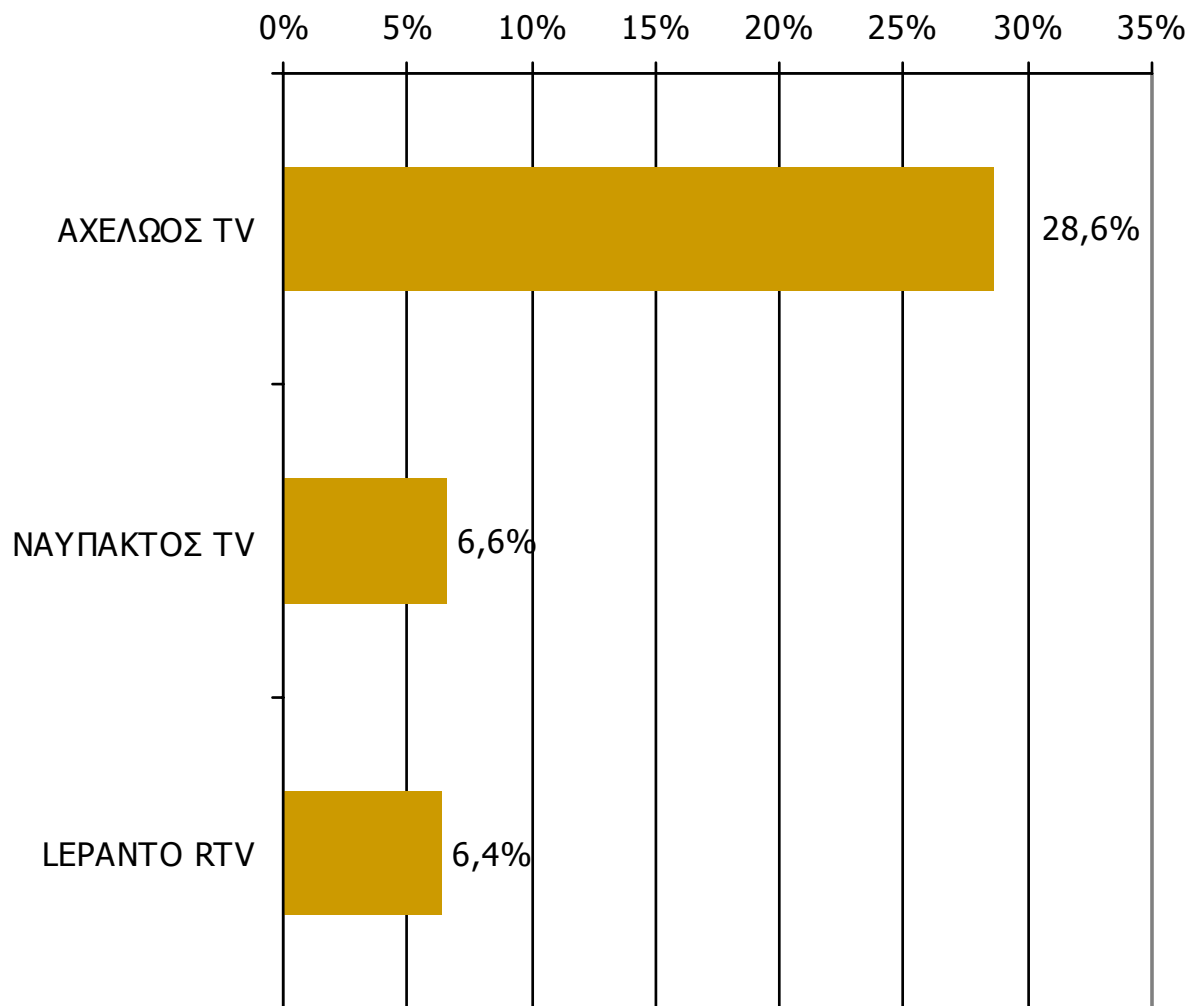

Μέση κάλυψη χρονικών ζωνών της ημέρας τοπικών τηλεοπτικών σταθμών Νομού Αιτωλοακαρνανίας 20:00-23:59

Ποιες ώρες παρακολουθείτε τον σταθμό...

Βάση = Σύνολο ερωτηθέντων (N=900)