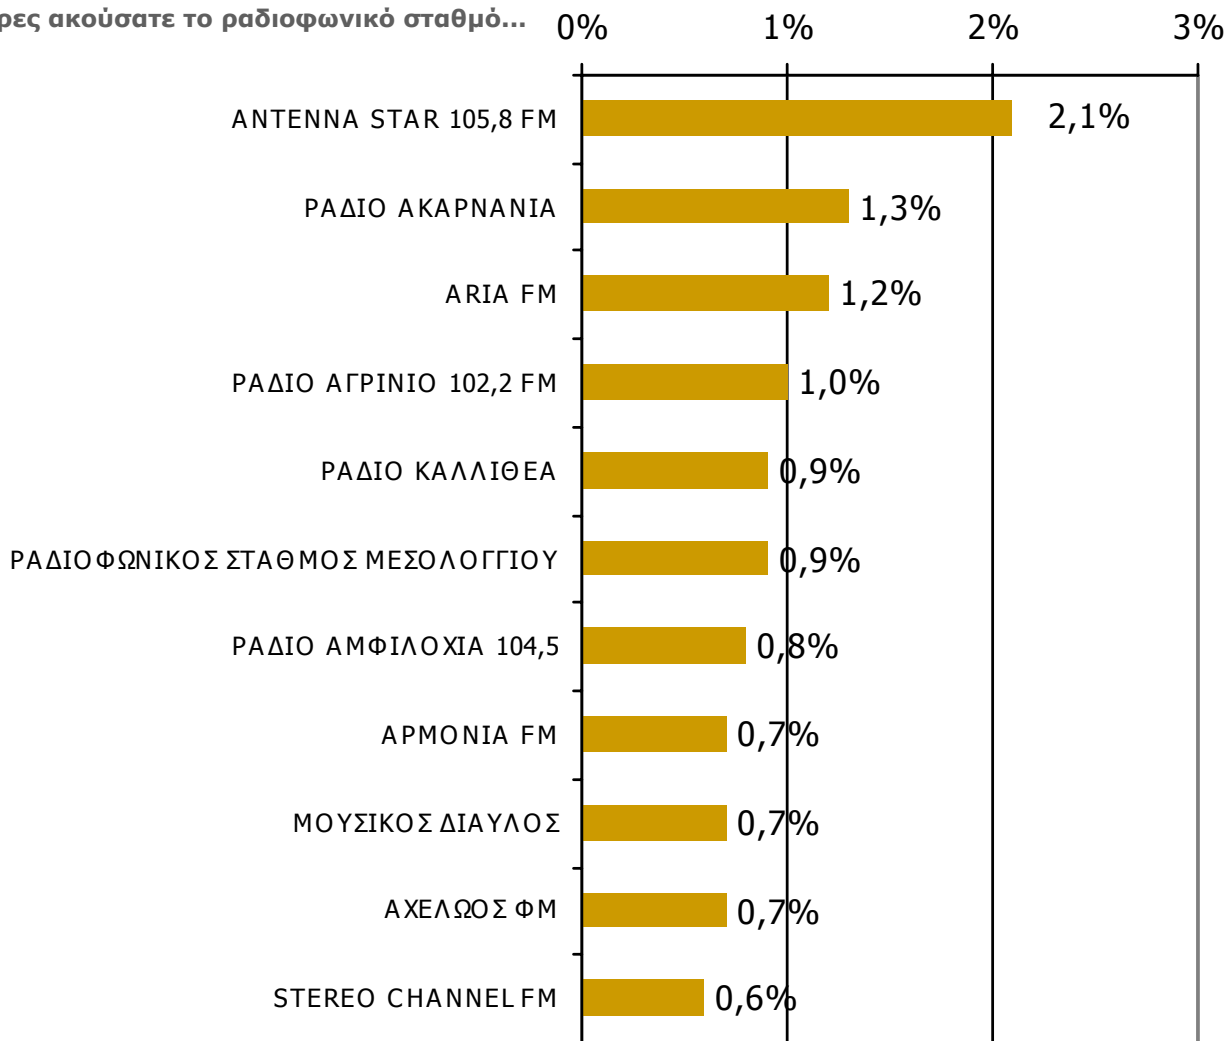

Μέση κάλυψη χρονικών ζωνών της ημέρας τοπικών Ρ/Σ Νομού Αιτωλοακαρνανίας 13:00-15:59 -1

Ποιες ώρες ακούσατε το ραδιοφωνικό σταθμό...

Βάση = Σύνολο ερωτηθέντων (N=900)

* Εμφανίζονται οι Ρ/Σ που αναφέρθηκαν στη συγκεκριμένη ζώνη