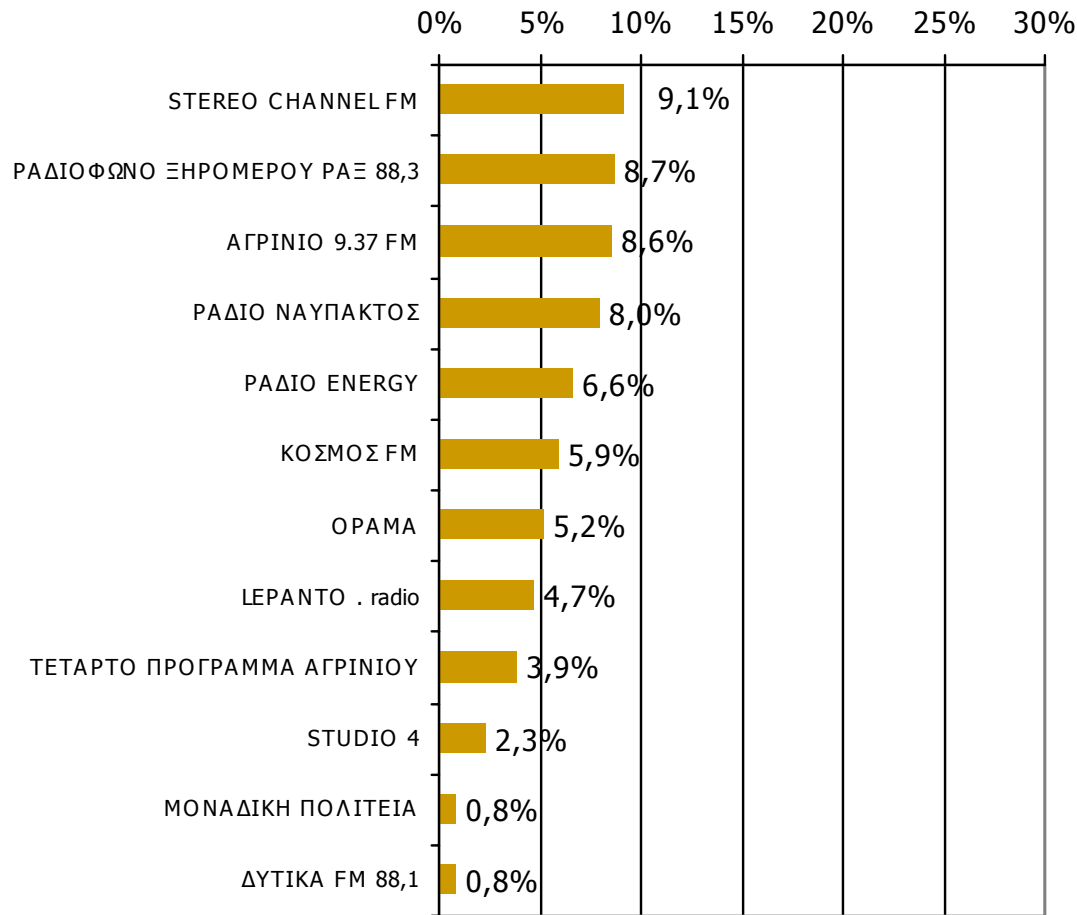

Μέση ημερήσια κάλυψη τοπικών Ρ/Σ Νομού Αιτωλοακαρνανίας (Στο σύνολο των ακροατών - χθες)-2

Τον ραδιοφωνικό σταθμό... τον ακούσατε χτες;

Βάση = Ακροατές τοπικών Ρ/Σ (χθες) N=256