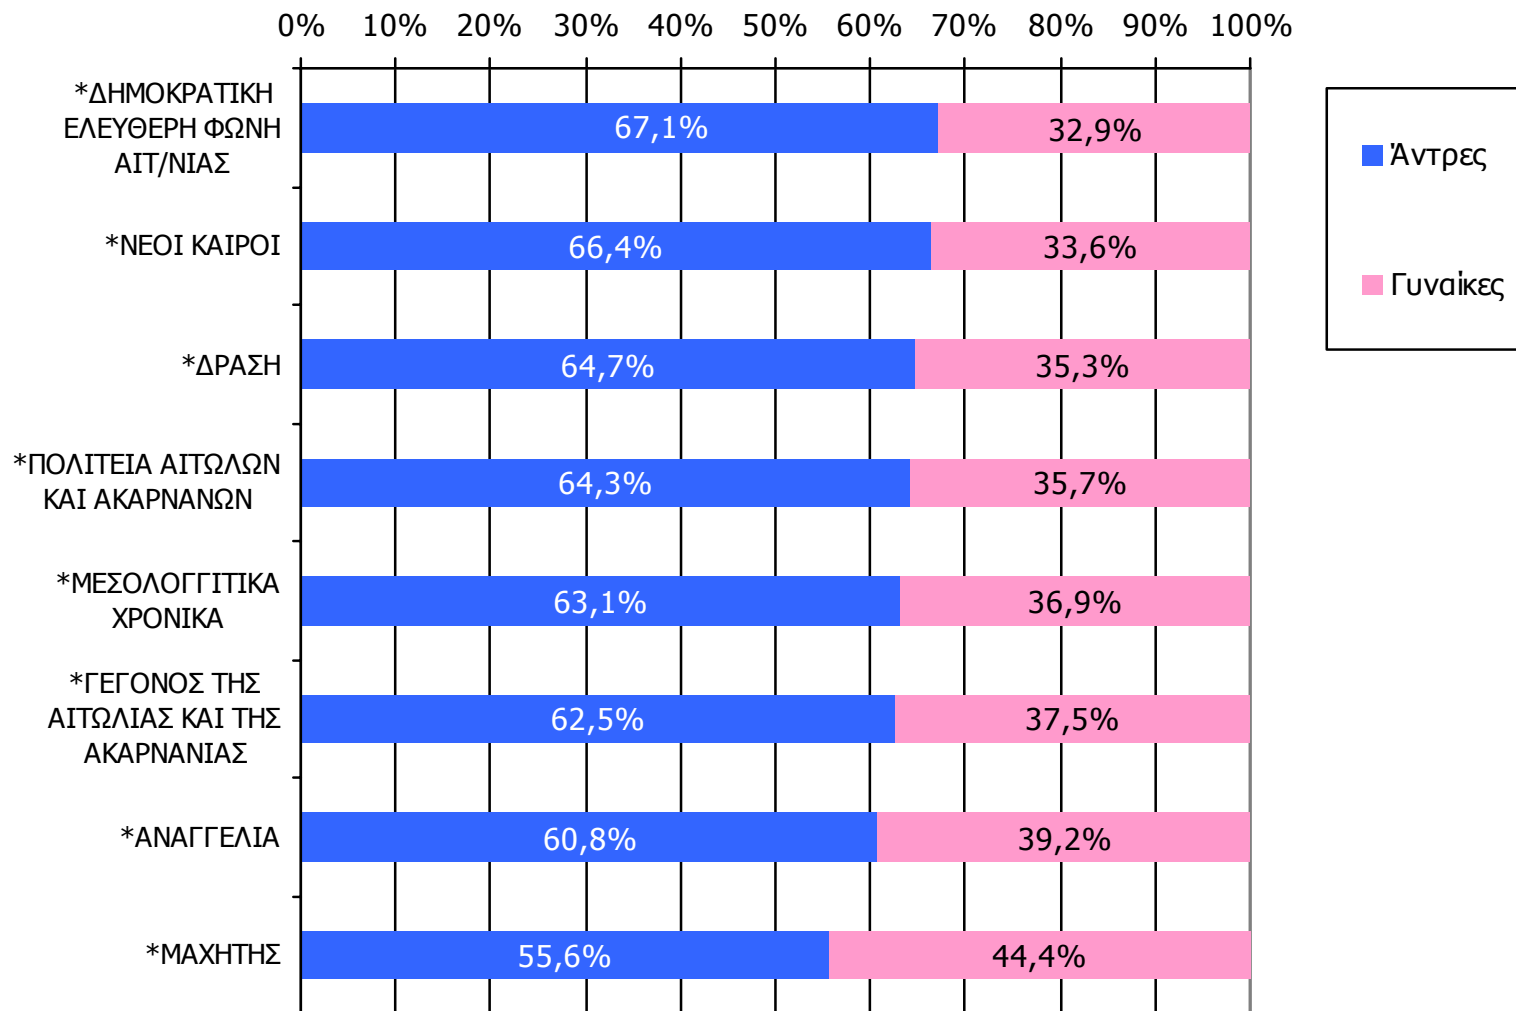

Αναγνωσιμότητα μέσου τεύχους εβδομαδιαίου τοπικού τύπου Νομού Αιτωλοακαρνανίας – Φύλο / Προφίλ -2

Πότε την διαβάσατε τελευταία φορά; (Την τελευταία εβδομάδα)

Βάση = Αναγνώστες (μέσου τεύχους) κάθε τίτλου

*Ενδεικτικά στοιχεία- Βάση μικρότερη των 60 ατόμων