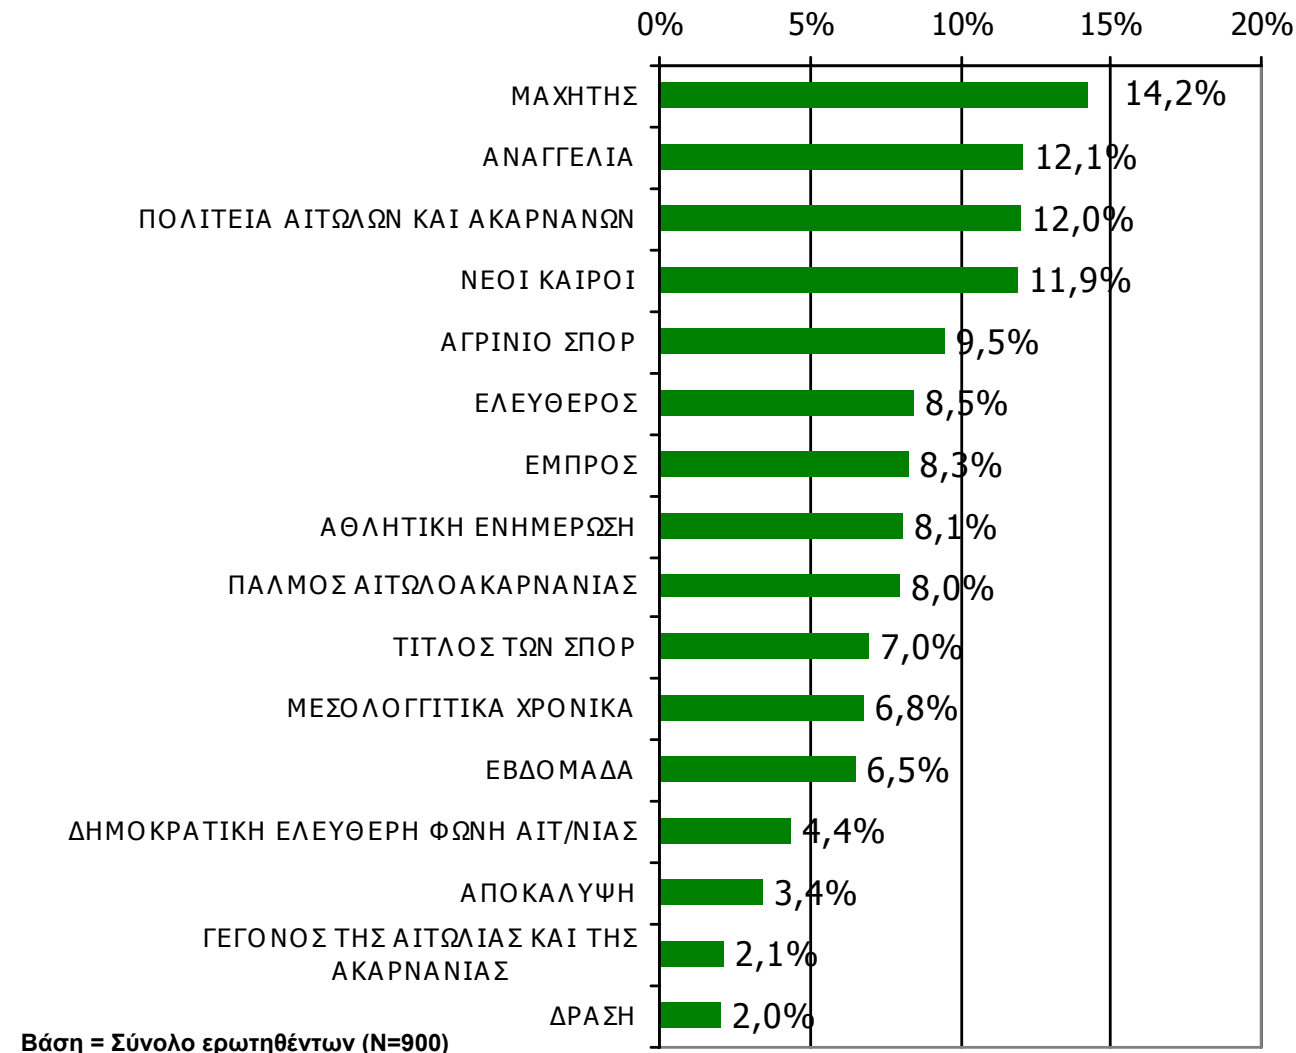

Αθροιστική αναγνωσιμότητα τριμήνου εβδομαδιαίου τοπικού τύπου Νομού Αιτωλοακαρνανίας (έστω 2' το τελευταίο τρίμηνο)

Θα σας διαβάσω τώρα μια σειρά από εβδομαδιαίες τοπικές εφημερίδες που εκδίδονται στο νομό σας και θέλω να μου πείτε για κάθε μία από αυτές, αν την έχετε διαβάσει ή ξεφυλλίσει για τουλάχιστον 2' το τελευταίο τρίμηνο

Βάση = Σύνολο ερωτηθέντων (N=900)