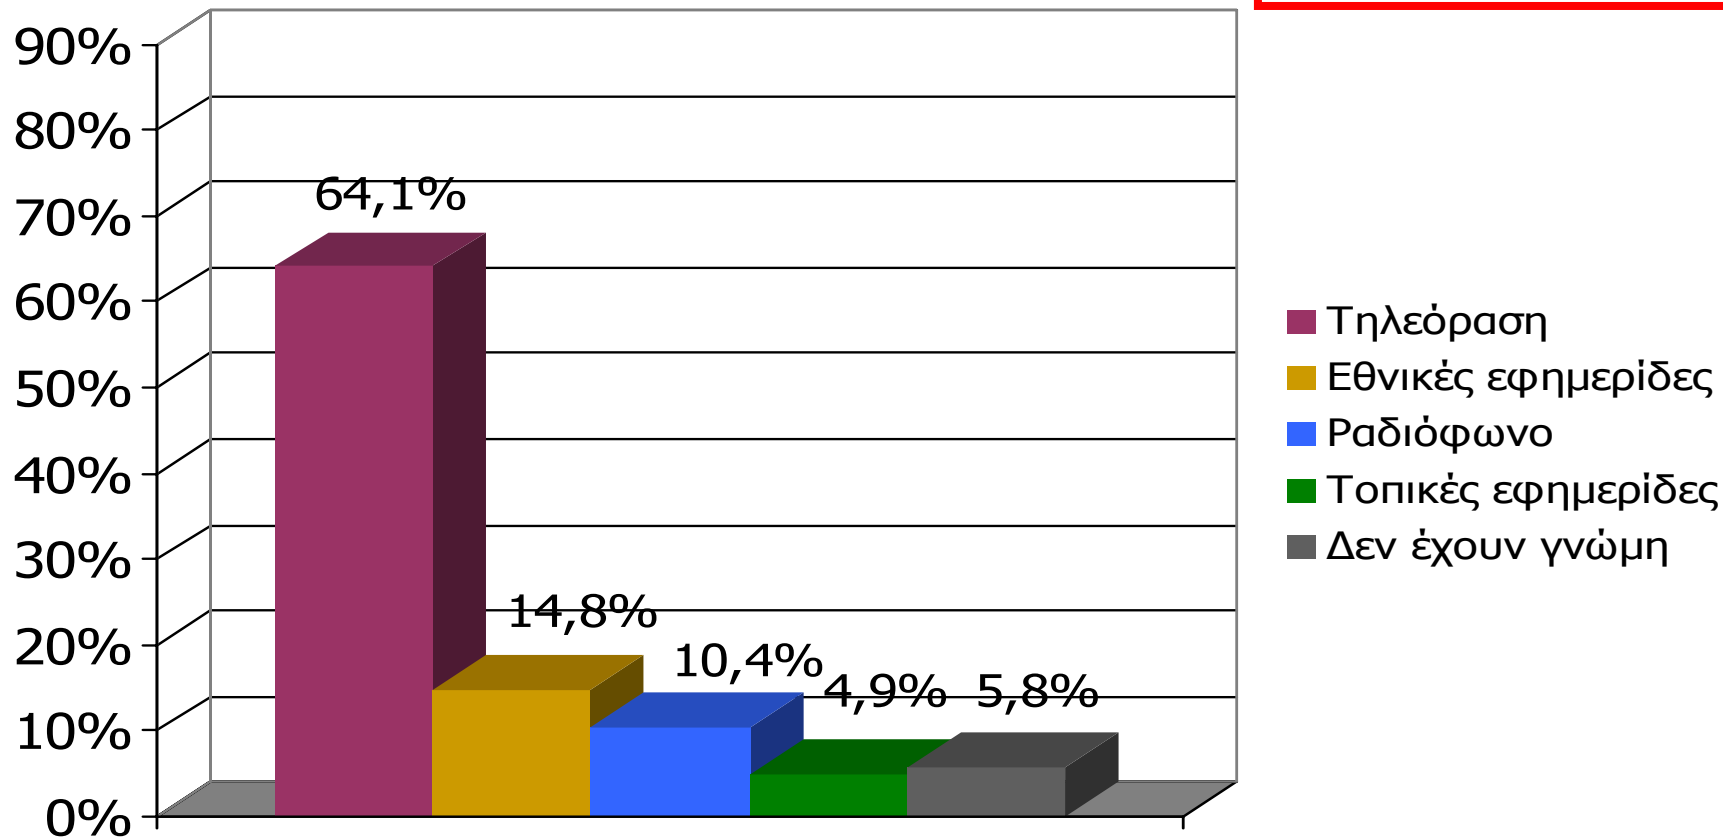

Γενική Εμπιστοσύνη σε ΜΜΕ (Νομός Αιτωλοακαρνανίας)

Σκεπτόμενοι την ενημέρωσή σας συνολικά, θα σας διαβάσω τέσσερις βασικές πηγές ενημέρωσης και θα ήθελα να τις βάλετε σε σειρά ξεκινώντας από αυτήν που εμπιστεύεστε περισσότερο για την ενημέρωσή σας σε πολιτικά και διεθνή θέματα και καταλήγοντας σε αυτήν που εμπιστεύεστε λιγότερο.

ΠΡΩΤΕΣ ΑΝΑΦΟΡΕΣ

Βάση = Σύνολο ερωτηθέντων (N=900)