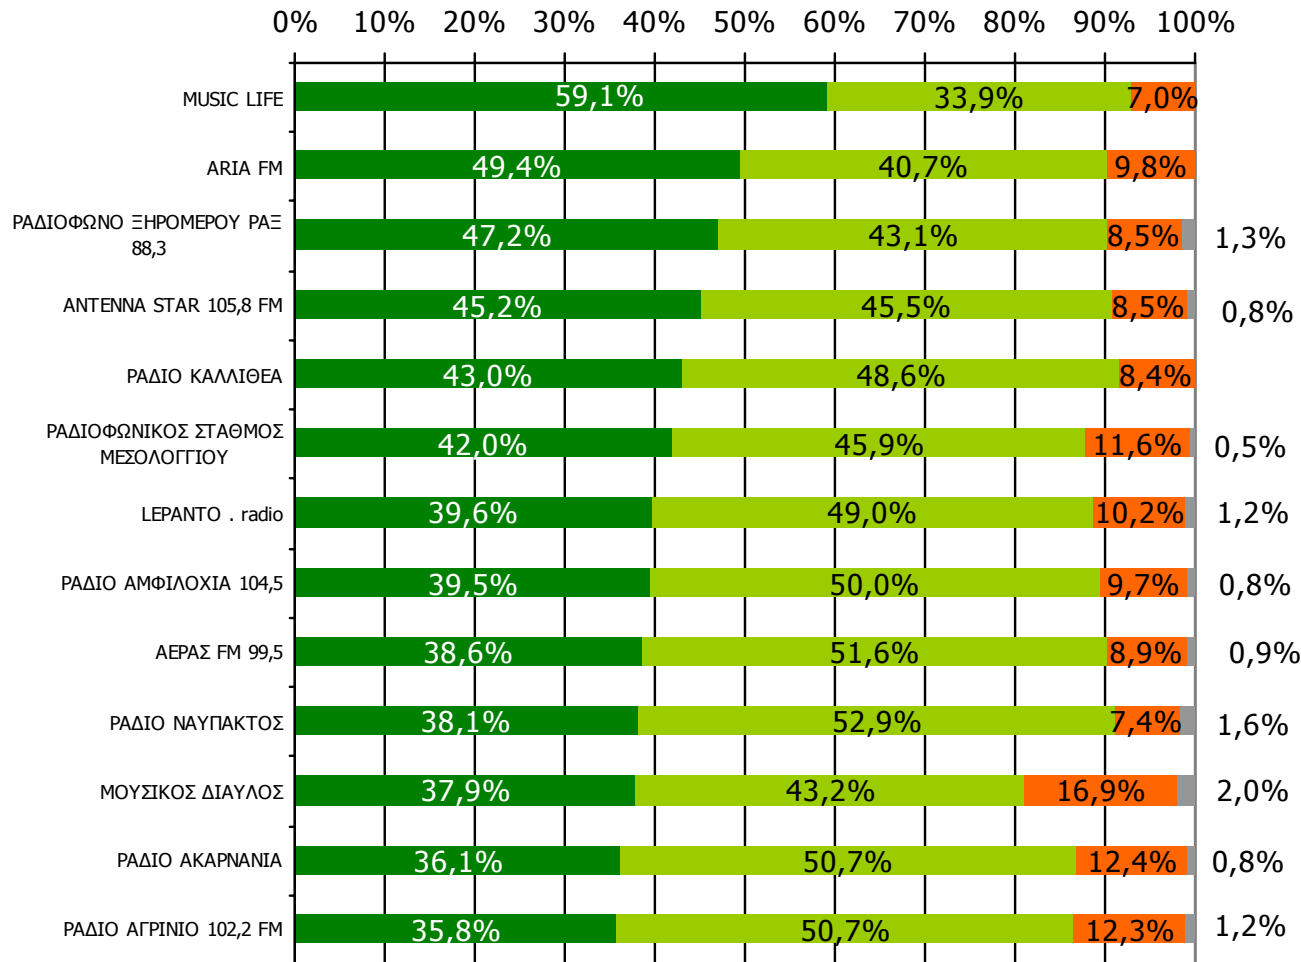

ΣΥΧΝΟΤΗΤΑ ΑΚΡΟΑΣΗΣ ΡΑΔΙΟΦΩΝΙΚΩΝ ΣΤΑΘΜΩΝ Νομού Αιτωλοακαρνανίας (λίγα λεπτά την τελευταία εβδομάδα)-2

Πόσο συχνά ακούτε το ραδιοφωνικό σταθμό...

Υψηλή = 4-7 μέρες/εβδομάδα
Μέση = 1-3 μέρες/εβδομάδα
Χαμηλή = < 1 μέρα/εβδομάδα

Βάση = Ακροατές (εβδομάδας) κάθε σταθμού

*Ενδεικτικά στοιχεία- Βάση μικρότερη των 60 ατόμων