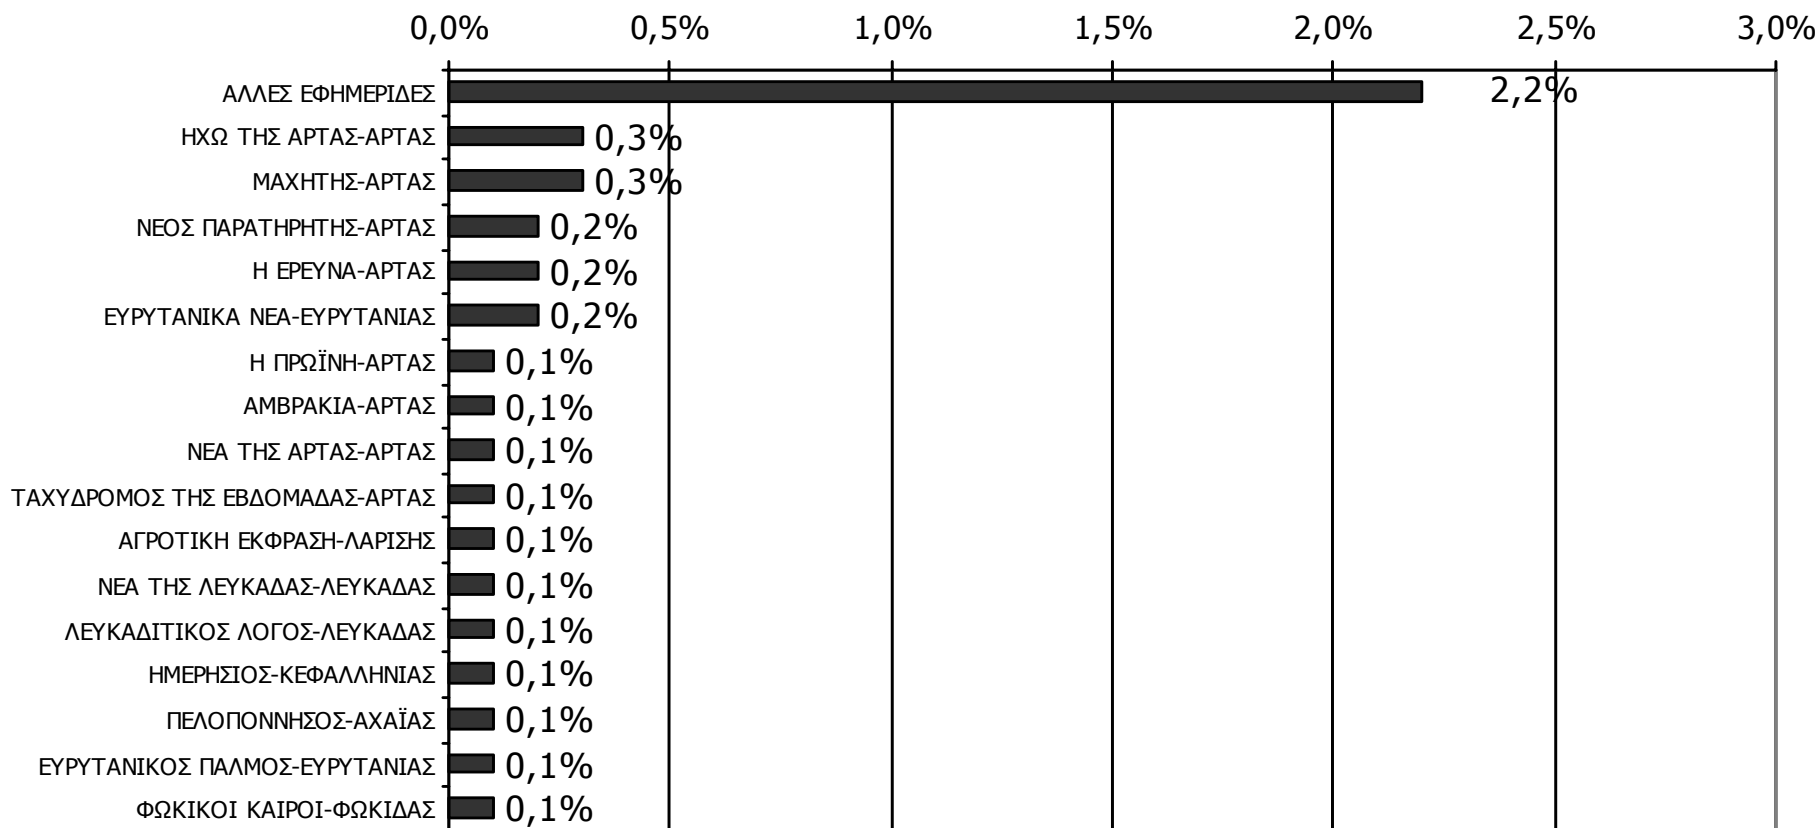

ΑΝΑΓΝΩΣΗ ΕΦΗΜΕΡΙΔΩΝ ΟΜΟΡΩΝ ΝΟΜΩΝ

Διαβάσατε το τελευταίο τρίμηνο, άλλες τοπικές καθημερινές ή εβδομαδιαίες εφημερίδες που κυκλοφόρησαν στο νομό σας; Αν ναι, ποιες;

(Δεν διάβασα: 96,5%)

Βάση = Σύνολο ερωτηθέντων (N=900)