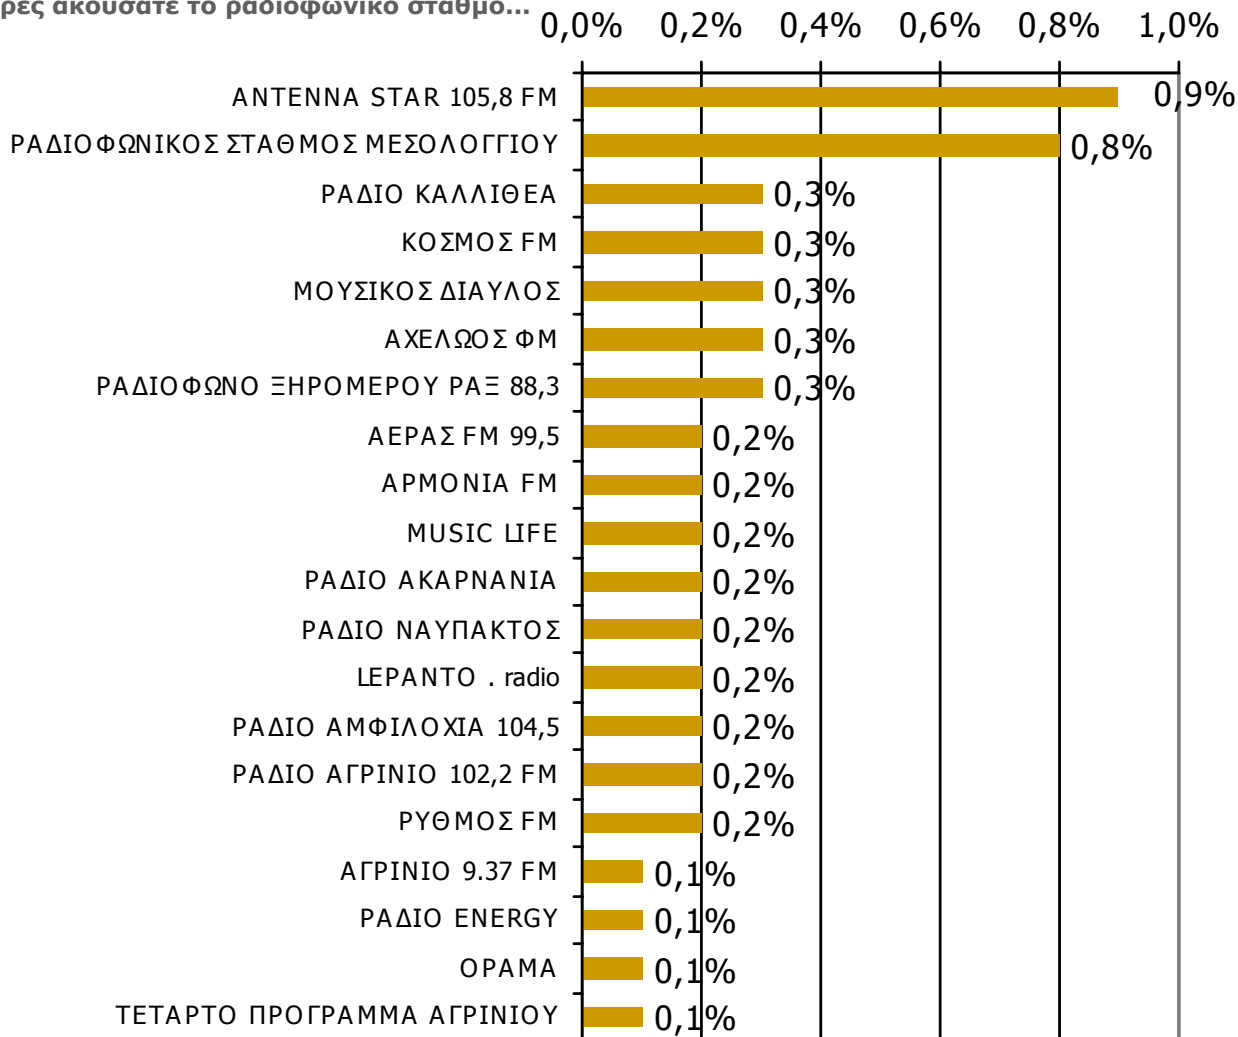

Μέση κάλυψη χρονικών ζωνών της ημέρας τοπικών Ρ/Σ Νομού Αιτωλοακαρνανίας 6:00-8:59

Ποιες ώρες ακούσατε το ραδιοφωνικό σταθμό...

Βάση = Σύνολο ερωτηθέντων (N=900)

* Εμφανίζονται οι Ρ/Σ που αναφέρθηκαν στη συγκεκριμένη ζώνη