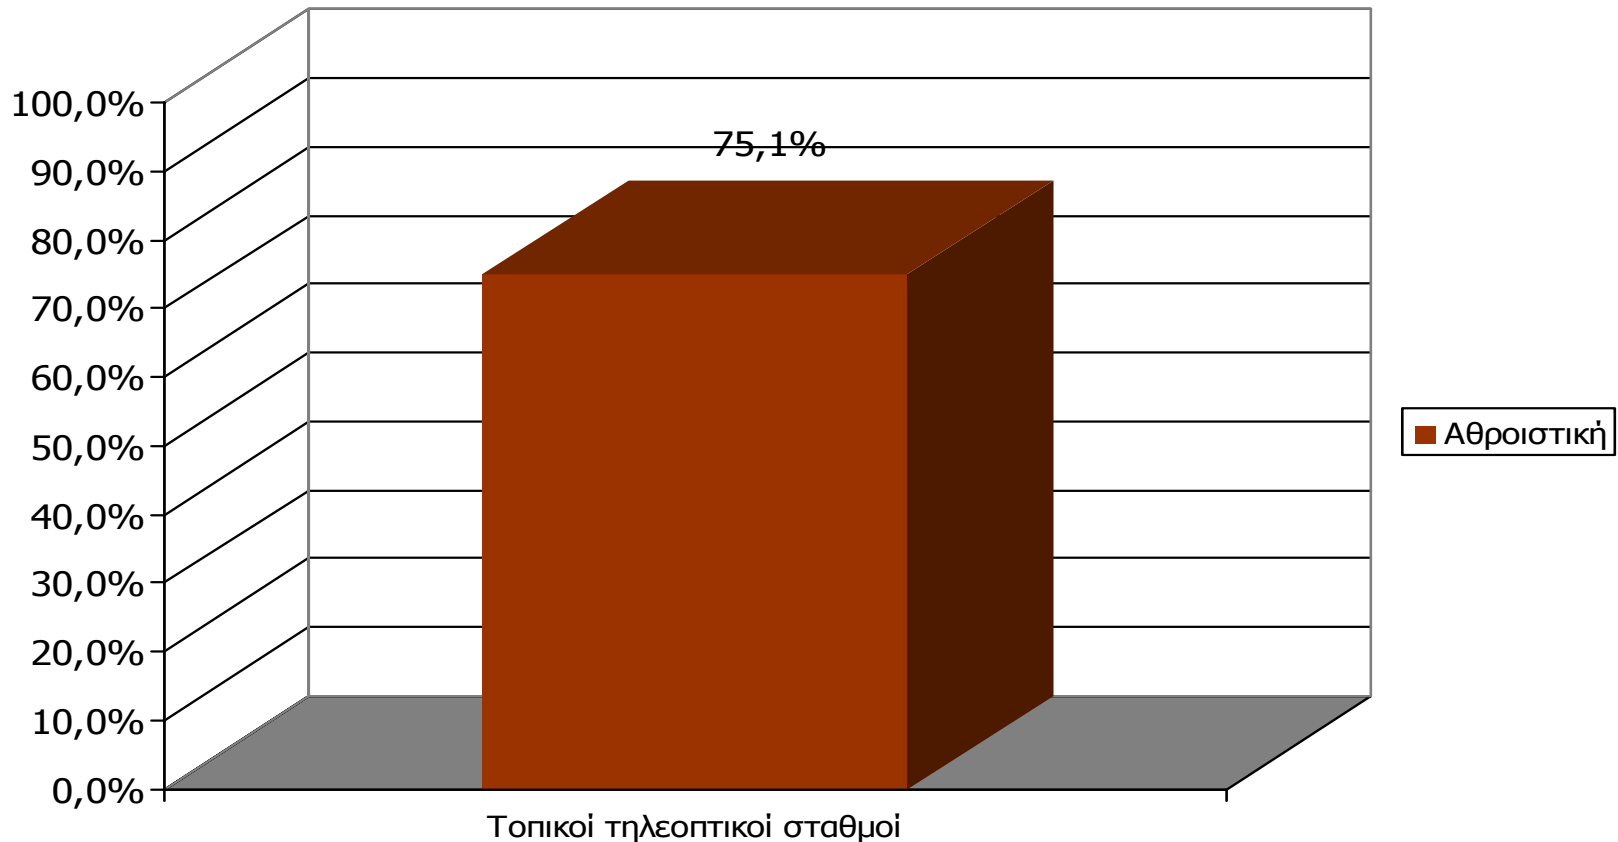

Αθροιστική τηλεθέαση εβδομάδας τοπικών τηλεοπτικών σταθμών Νομού Αιτωλοακαρνανίας (λίγα λεπτά την τελευταία εβδομάδα)

Μ.Ο.: 1.42 Τ/Σ

Βάση = Σύνολο ερωτηθέντων (N=900)