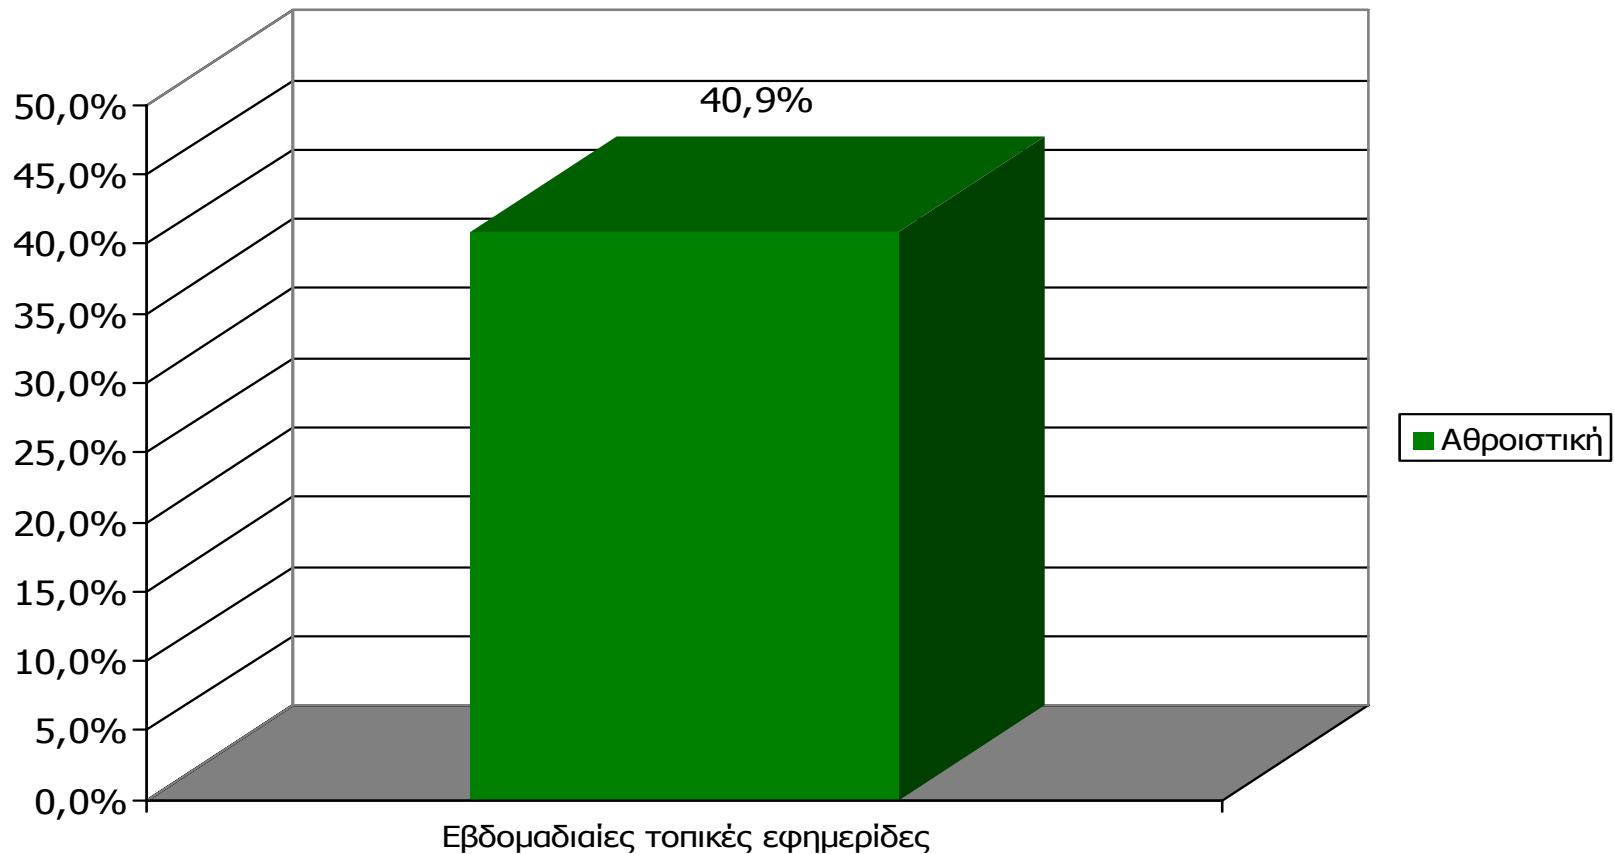

Αθροιστική αναγνωσιμότητα τριμήνου εβδομαδιαίου τοπικού τύπου Νομού Αιτωλοακαρνανίας (έστω 2' το τελευταίο τρίμηνο)

Μ.Ο.: 3.05 Εφημερίδες

Βάση = Σύνολο ερωτηθέντων (N=900)