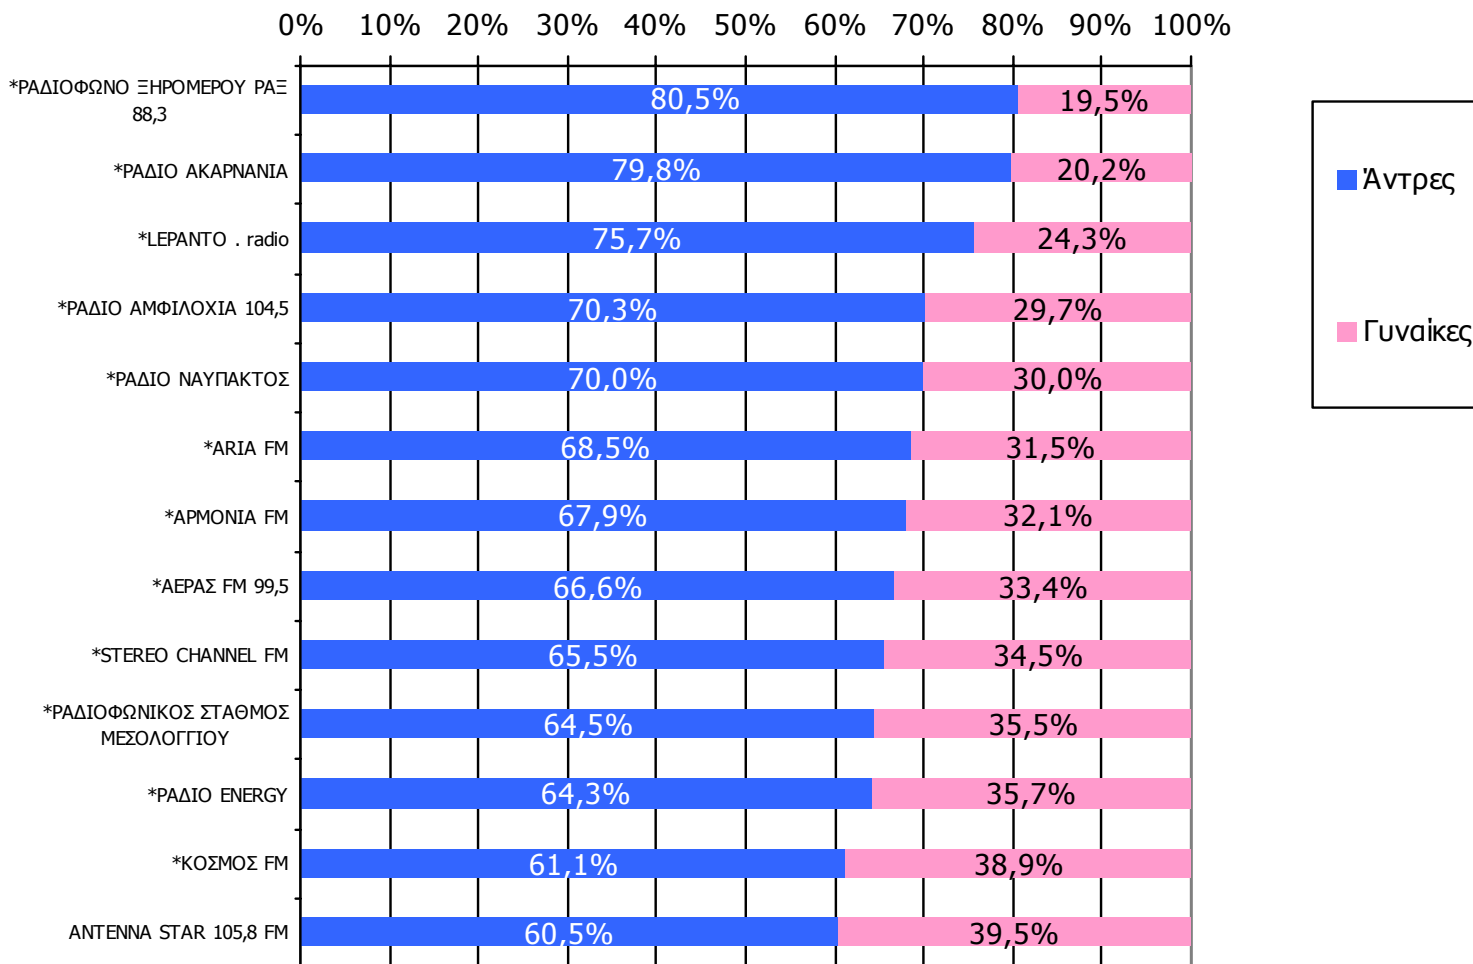

Μέση ημερήσια κάλυψη τοπικών Ρ/Σ Νομού Αιτωλοακαρνανίας – Φύλο/ Προφίλ-1

Τον ραδιοφωνικό σταθμό... τον ακούσατε χτες;

Βάση = Ακροατές (χθες) κάθε σταθμού

*Ενδεικτικά στοιχεία- Βάση μικρότερη των 60 ατόμων