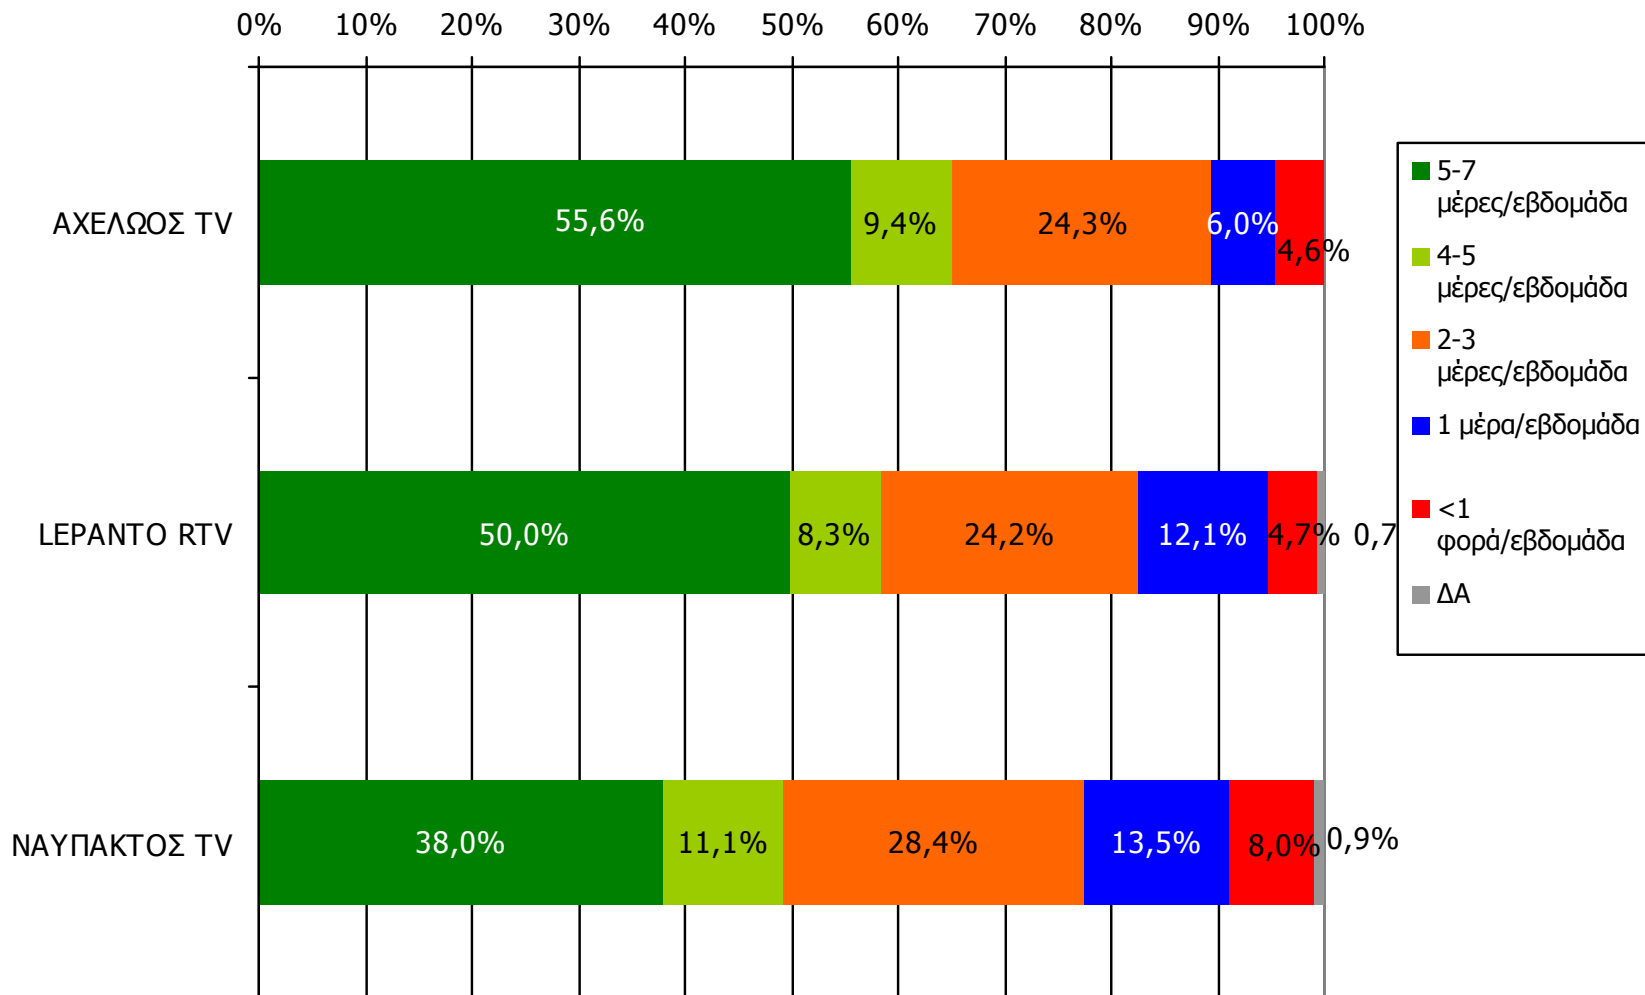

**Αθροιστική τηλεθέαση εβδομάδας τοπικών τηλεοπτικών σταθμών Νομού Αιτωλοακαρνανίας (λίγα λεπτά την τελευταία εβδομάδα)
Προβολές στον πληθυσμό 15 ετών και άνω**

Πληθυσμός Νομού Αιτωλοακαρνανίας, 15 ετών και άνω: 181.128 άτομα	Προβολή στον πληθυσμό 15 ετών και άνω	95% Διάστημα Εμπιστοσύνης	
		Κάτω φράγμα	Άνω φράγμα
ΑΧΕΛΩΟΣ TV	120.000	114.000	125.000
ΝΑΥΠΑΚΤΟΣ TV	46.000	41.000	51.000
ΛΕΡΑΝΤΟ RTV	29.000	25.000	34.000

ΣΥΧΝΟΤΗΤΑ ΤΗΛΕΘΕΑΣΗΣ ΤΗΛΕΟΠΤΙΚΩΝ ΣΤΑΘΜΩΝ Νομού Αιτωλοακαρνανίας (λίγα λεπτά την τελευταία εβδομάδα)

Πόσο συχνά παρακολουθείτε τον τηλεοπτικό σταθμό...

Βάση = Τηλεθεατές (εβδομάδας) κάθε σταθμού