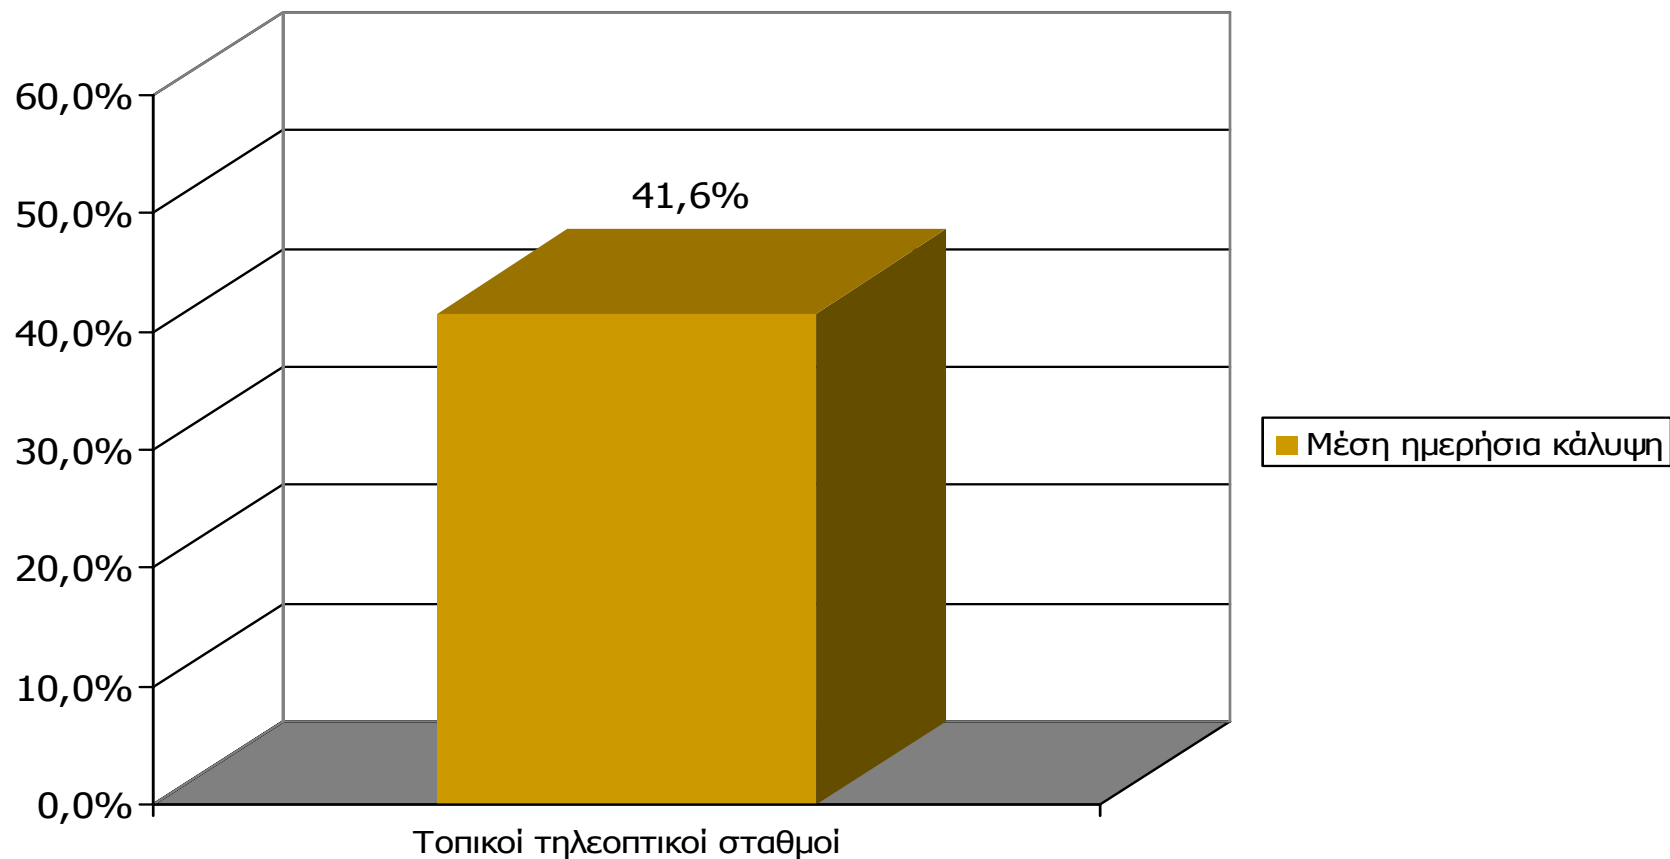

Μέση ημερήσια κάλυψη τοπικών τηλεοπτικών σταθμών Νομού Αιτωλοακαρνανίας (χθες)

Μ.Ο.: 1.28 Τ/Σ

Βάση = Σύνολο ερωτηθέντων (N=900)