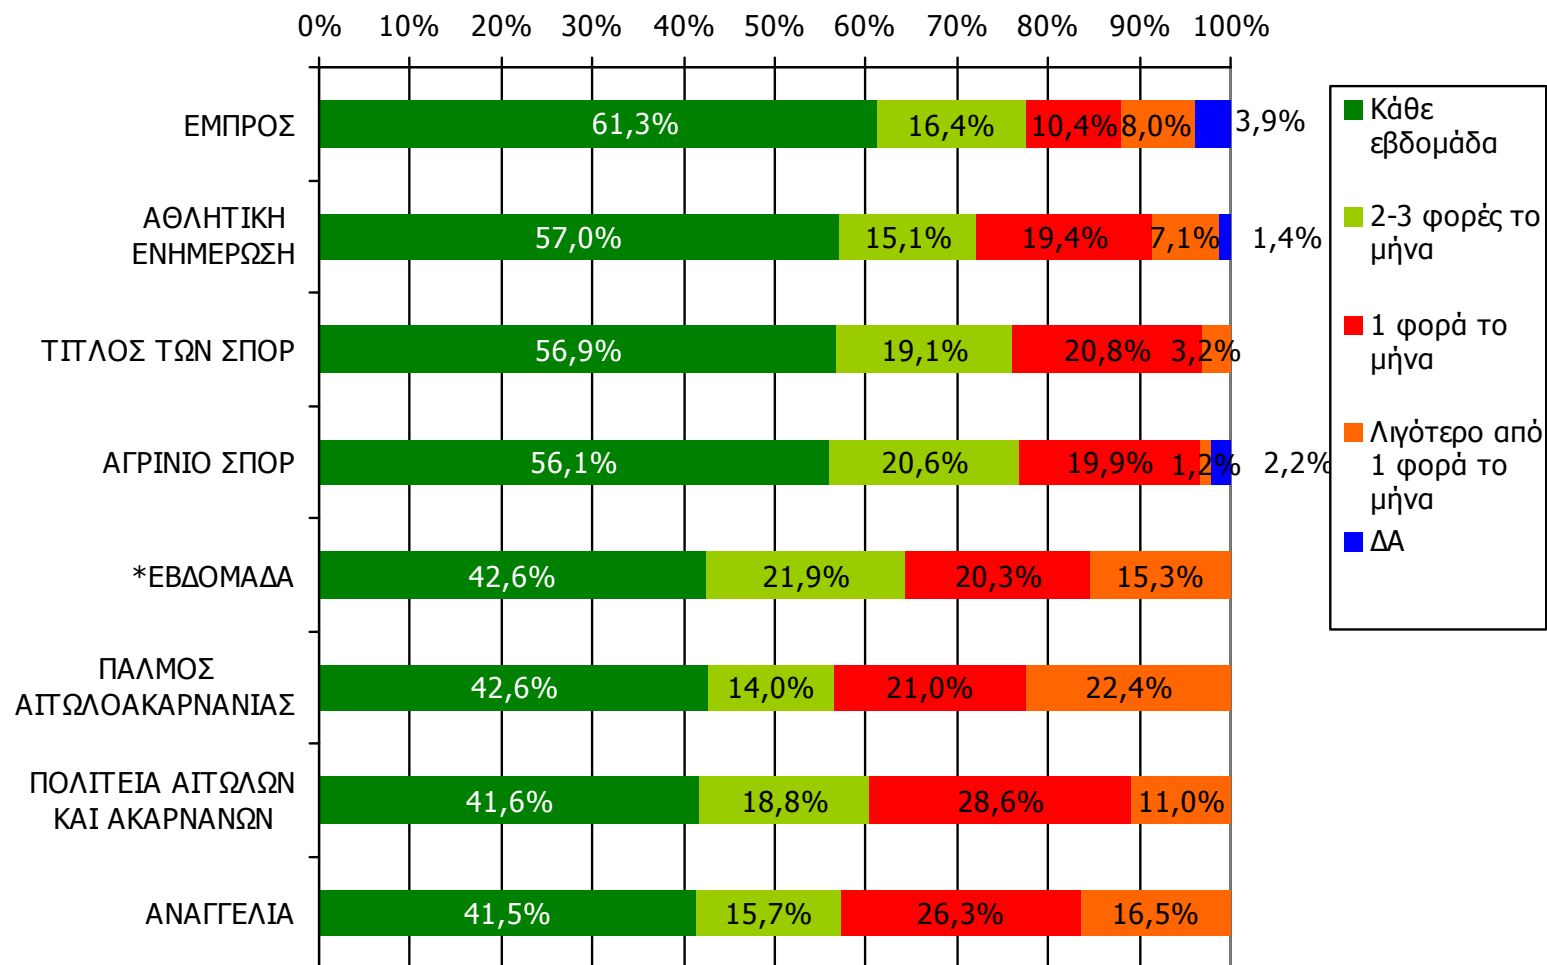

Αθροιστική αναγνωσιμότητα τριμήνου εβδομαδιαίου τοπικού τύπου (έστω 2' το τελευταίο τρίμηνο) Νομού Αιτωλοακαρνανίας Προβολές στον πληθυσμό 15 ετών και άνω-2

Πληθυσμός Νομού Αιτωλοακαρνανίας, 15 ετών και άνω: 181.128 άτομα	Προβολή στον πληθυσμό 15 ετών και άνω	95% Διάστημα Εμπιστοσύνης	
		Κάτω φράγμα	Άνω φράγμα
ΑΘΛΗΤΙΚΗ ΕΝΗΜΕΡΩΣΗ	15.000	11.000	18.000
ΠΑΛΜΟΣ ΑΙΤΩΛΟΑΚΑΡΝΑΝΙΑΣ	14.000	11.000	18.000
ΤΙΤΛΟΣ ΤΩΝ ΣΠΟΡ	13.000	10.000	16.000
ΜΕΣΟΛΟΓΓΙΤΙΚΑ ΧΡΟΝΙΚΑ	12.000	9.000	15.000
ΕΒΔΟΜΑΔΑ	12.000	9.000	15.000
ΔΗΜΟΚΡΑΤΙΚΗ ΕΛΕΥΘΕΡΗ ΦΩΝΗ ΑΙΤ/ΝΙΑΣ	8.000	6.000	10.000
ΑΠΟΚΑΛΥΨΗ	6.000	4.000	8.000
ΓΕΓΟΝΟΣ ΤΗΣ ΑΙΤΩΛΙΑΣ ΚΑΙ ΤΗΣ ΑΚΑΡΝΑΝΙΑΣ	4.000	2.000	5.000
ΔΡΑΣΗ	4.000	2.000	5.000

ΣΥΧΝΟΤΗΤΑ ΑΝΑΓΝΩΣΗΣ ΕΒΔΟΜΑΔΙΑΙΩΝ ΕΦΗΜΕΡΙΔΩΝ Νομού Αιτωλοακαρνανίας (έστω 2' το τελευταίο τρίμηνο)-1

Πόσο συχνά διαβάζετε την εφημερίδα...

Βάση = Αναγνώστες (τριμήνου) κάθε τίτλου

*Ενδεικτικά στοιχεία- Βάση μικρότερη των 60 ατόμων