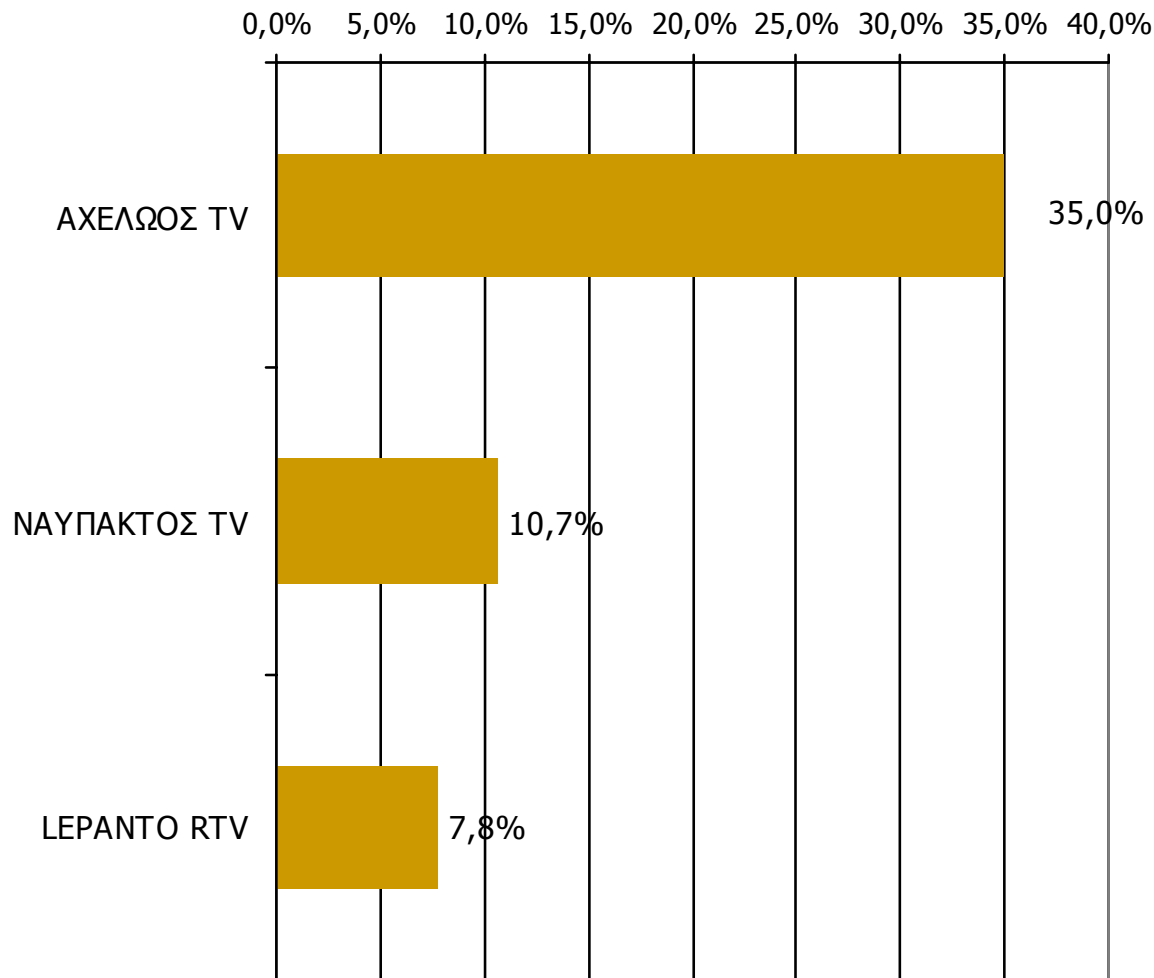

Μέση ημερήσια κάλυψη τοπικών τηλεοπτικών σταθμών Νομού Αιτωλοακαρνανίας

Τον τηλεοπτικό σταθμό... τον παρακολουθήσατε χτες;

Βάση = Σύνολο ερωτηθέντων (N=900)