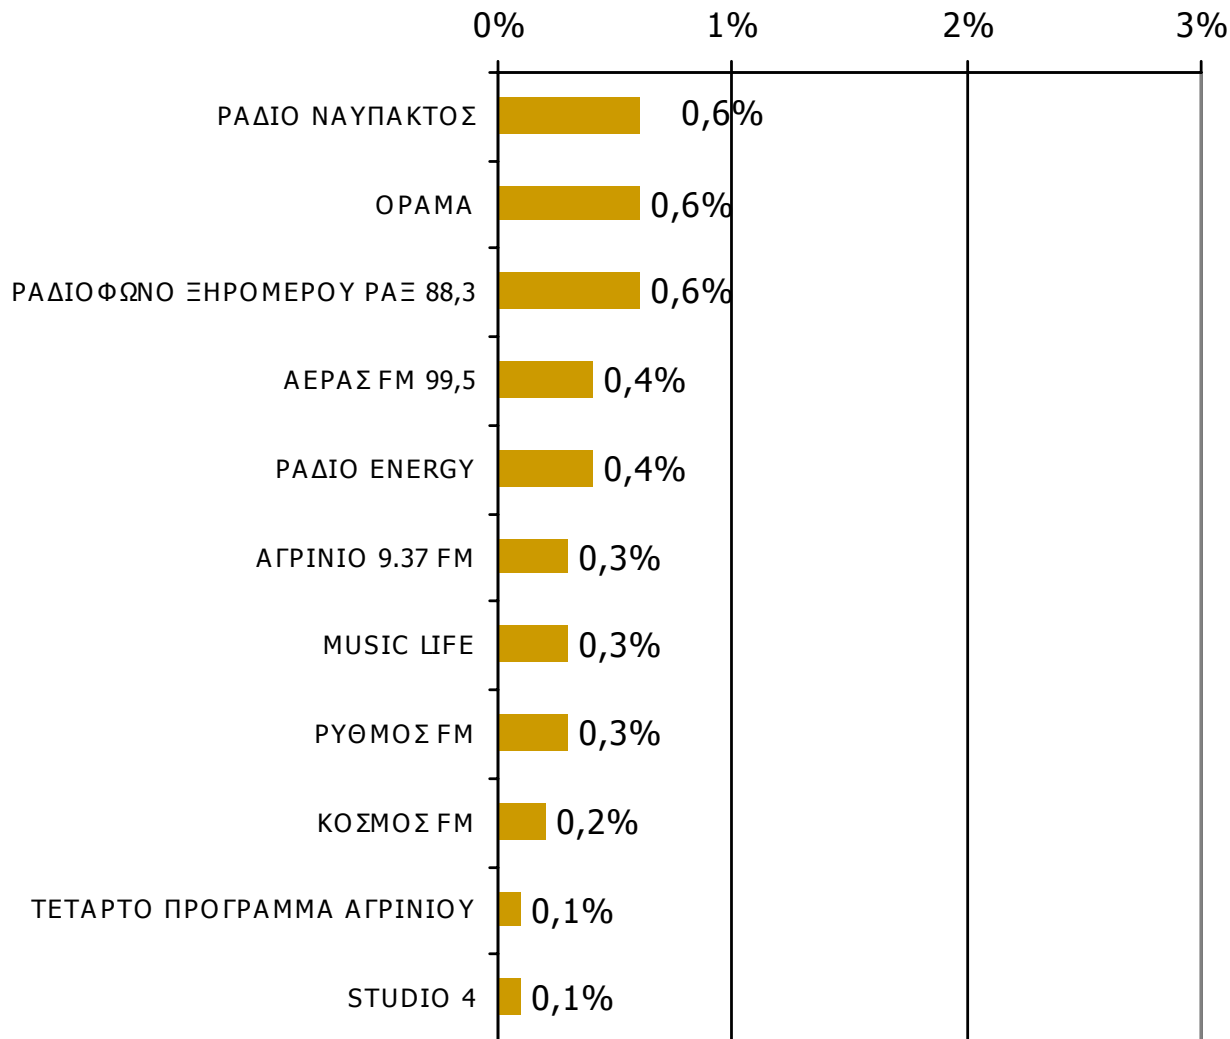

Μέση κάλυψη χρονικών ζωνών της ημέρας τοπικών Ρ/Σ Νομού Αιτωλοακαρνανίας 13:00-15:59 -2

Ποιες ώρες ακούσατε το ραδιοφωνικό σταθμό...

Βάση = Σύνολο ερωτηθέντων (N=900)

* Εμφανίζονται οι Ρ/Σ που αναφέρθηκαν στη συγκεκριμένη ζώνη