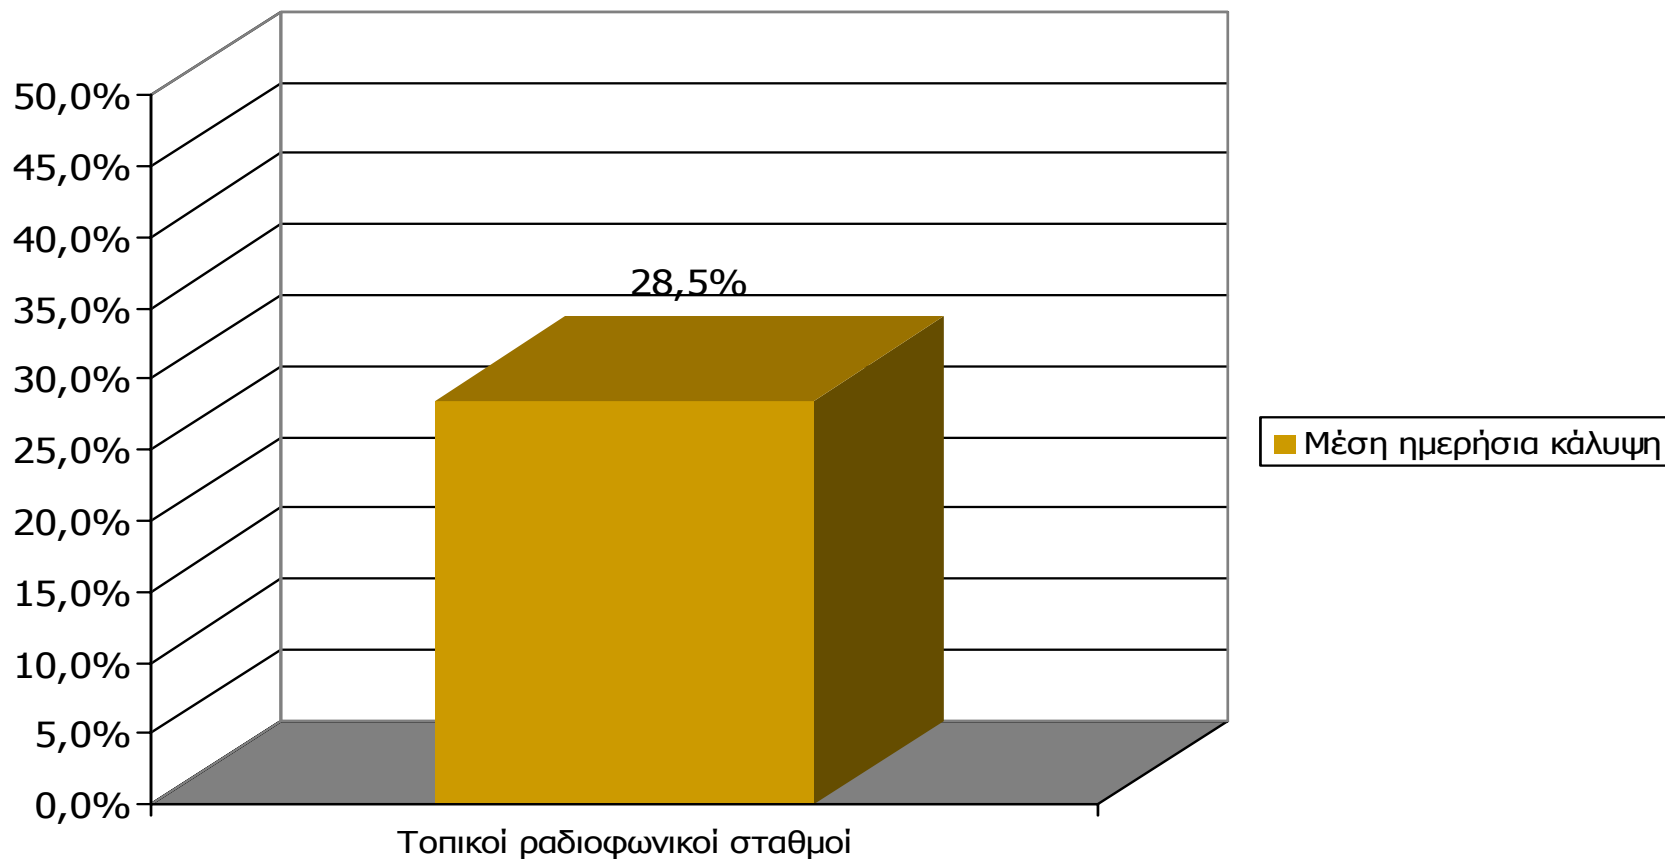

Μέση ημερήσια κάλυψη τοπικών Ρ/Σ Νομού Αιτωλοακαρνανίας (χθες)

M.O.: 2.39 Ρ/Σ

Βάση = Σύνολο ερωτηθέντων (N=900)