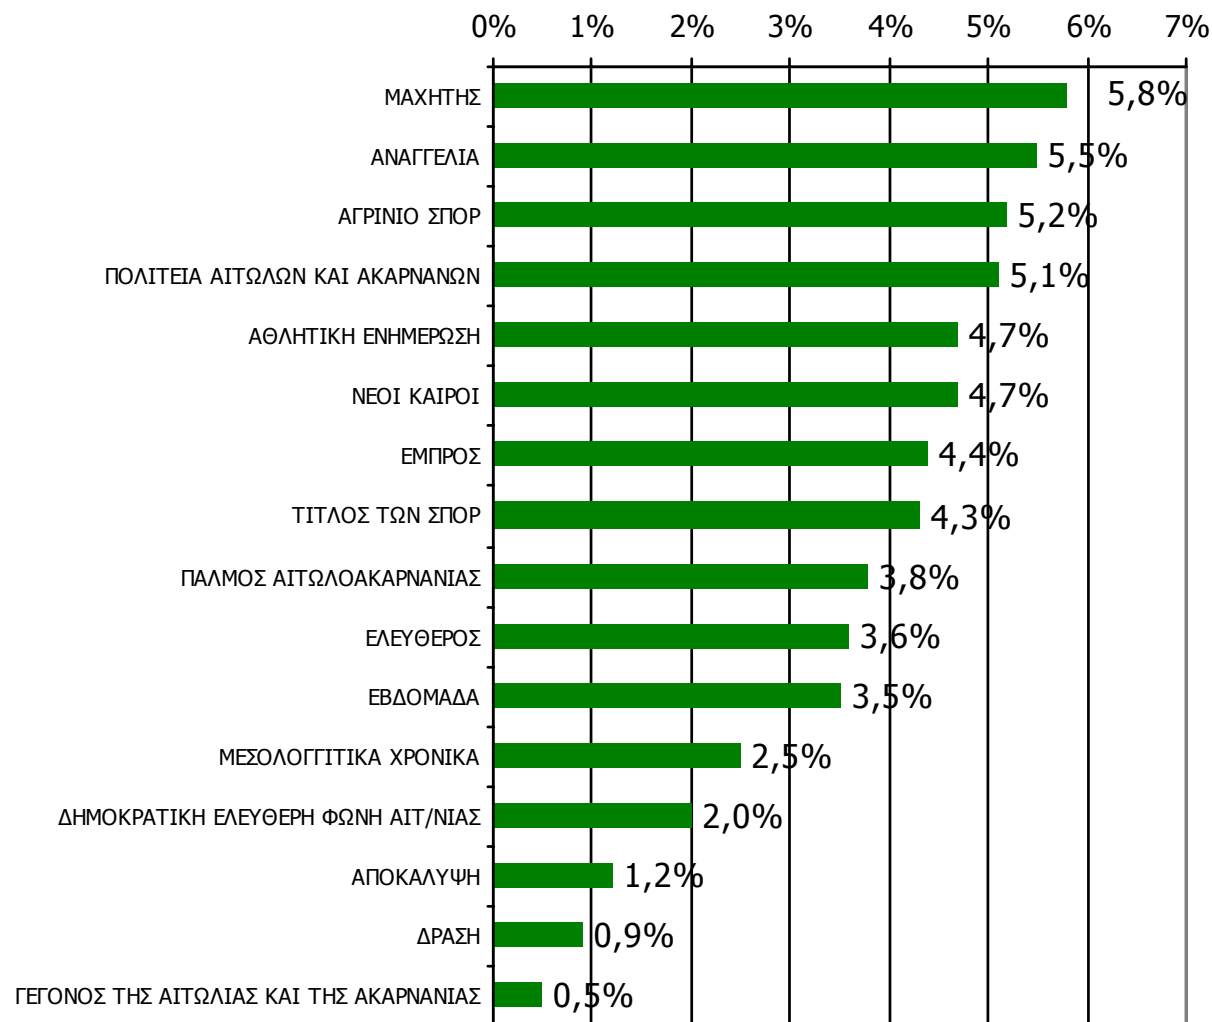

Αναγνωσιμότητα μέσου τεύχους εβδομαδιαίου τοπικού τύπου Νομού Αιτωλοακαρνανίας

Πότε την διαβάσατε τελευταία φορά; (Την τελευταία εβδομάδα)

Βάση = Σύνολο ερωτηθέντων (N=900)