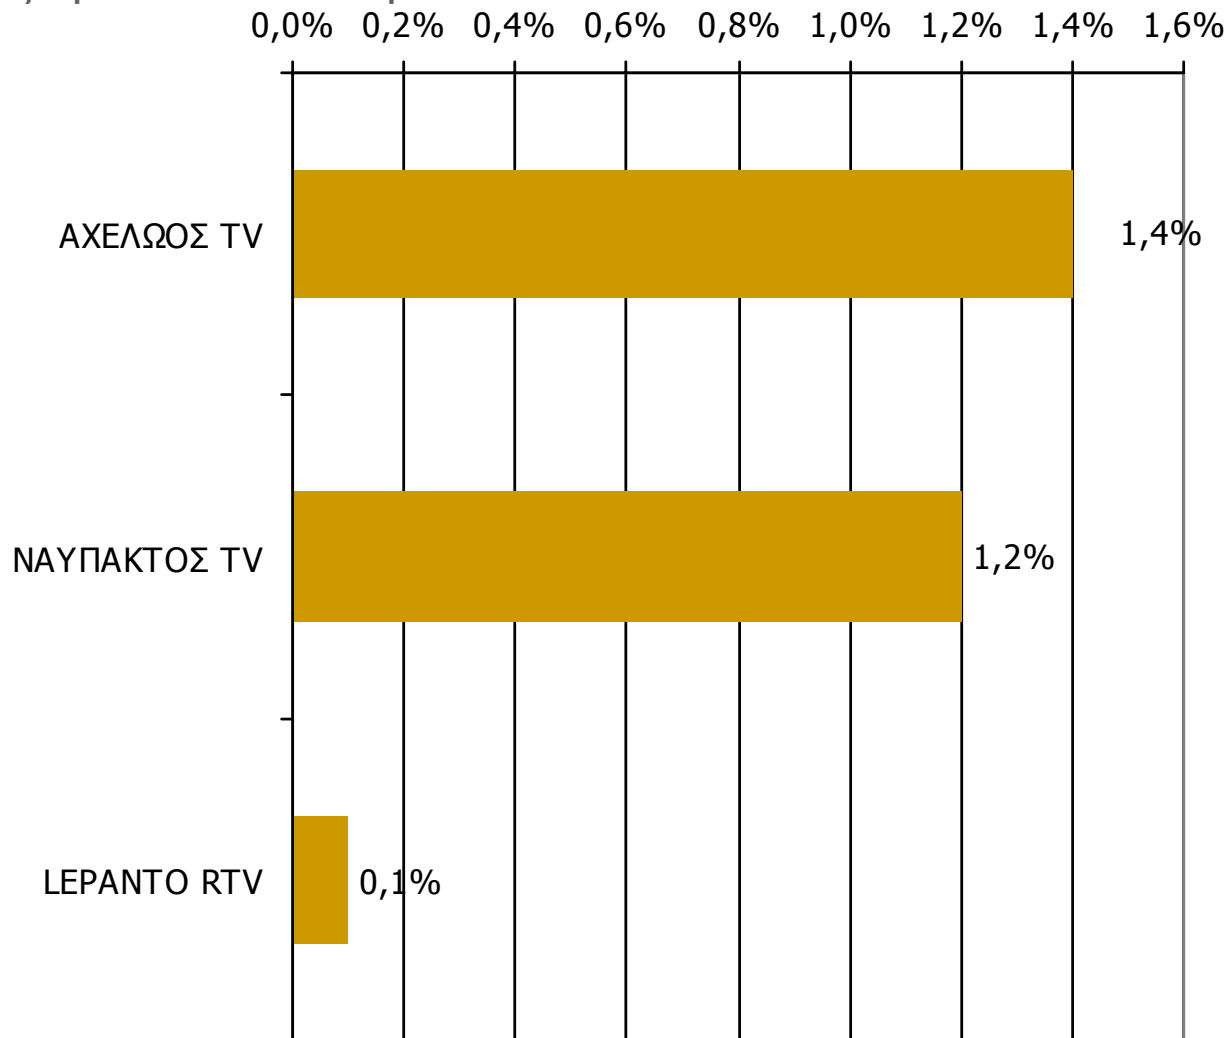

Μέση κάλυψη χρονικών ζωνών της ημέρας τοπικών τηλεοπτικών σταθμών Νομού Αιτωλοακαρνανίας 6:00-12:59

Ποιες ώρες παρακολουθείτε τον σταθμό...

Βάση = Σύνολο ερωτηθέντων (N=900)