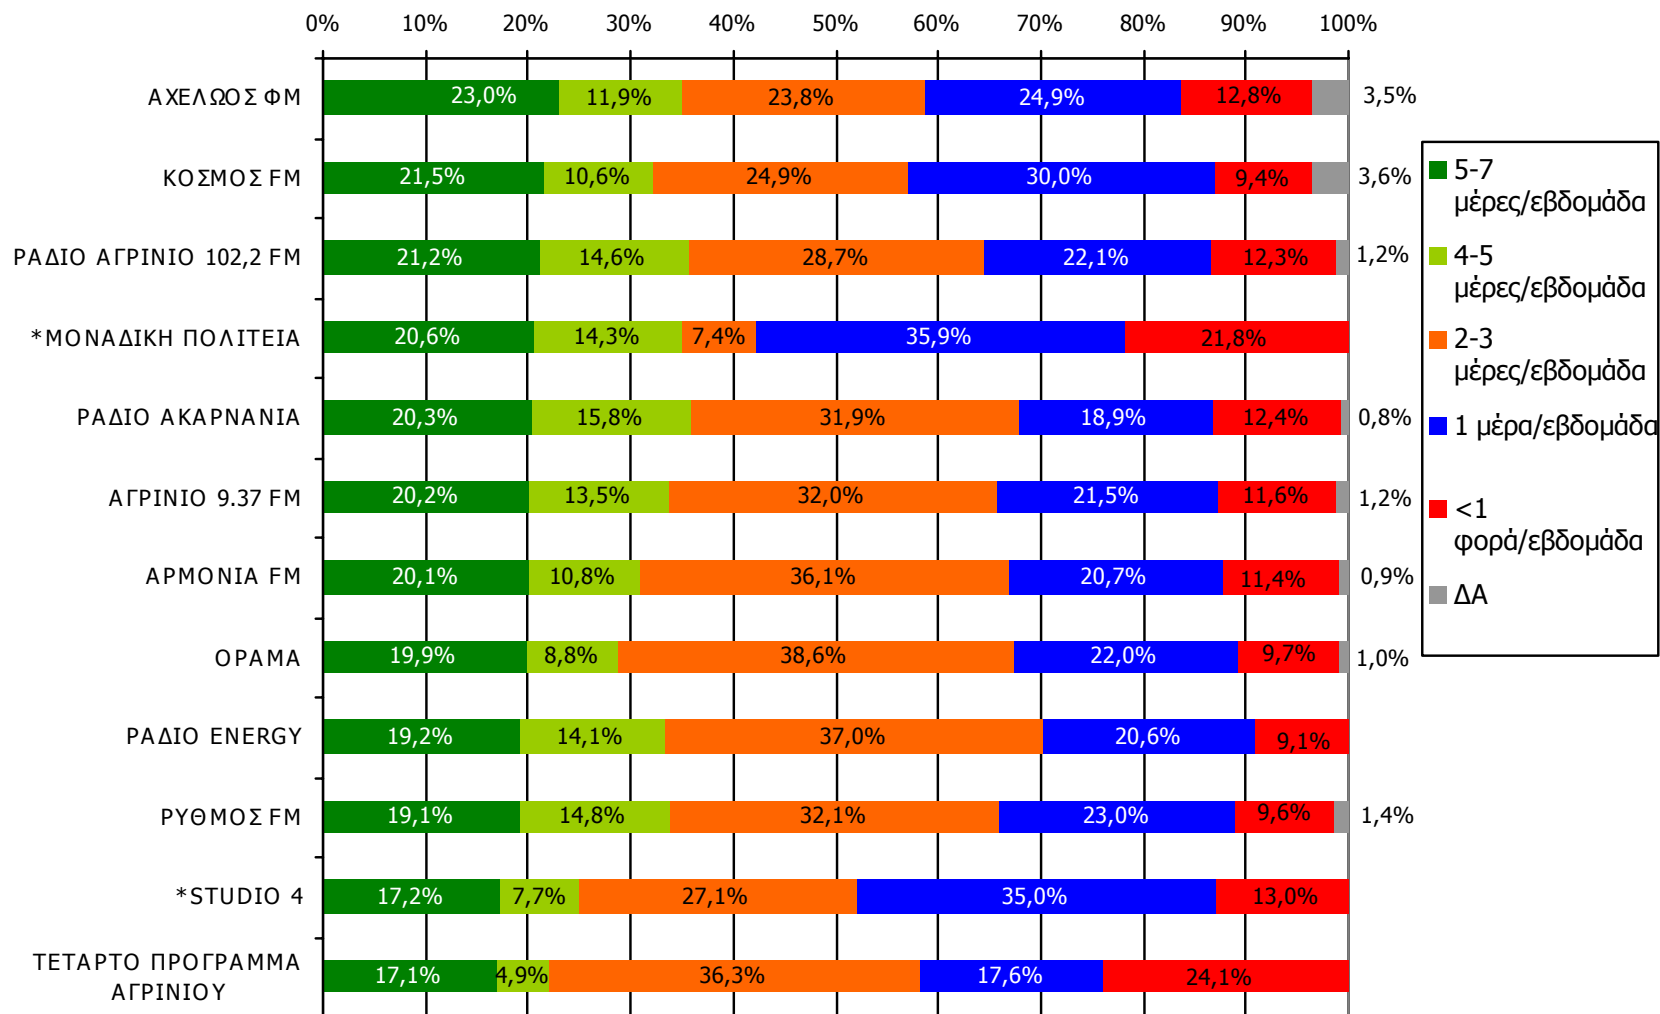

ΣΥΧΝΟΤΗΤΑ ΑΚΡΟΑΣΗΣ ΡΑΔΙΟΦΩΝΙΚΩΝ ΣΤΑΘΜΩΝ Νομού Αιτωλοακαρνανίας (λίγα λεπτά την τελευταία εβδομάδα)-1

Πόσο συχνά ακούτε το ραδιοφωνικό σταθμό...

Βάση = Ακροατές (εβδομάδας) κάθε σταθμού

*Ενδεικτικά στοιχεία- Βάση μικρότερη των 60 ατόμων