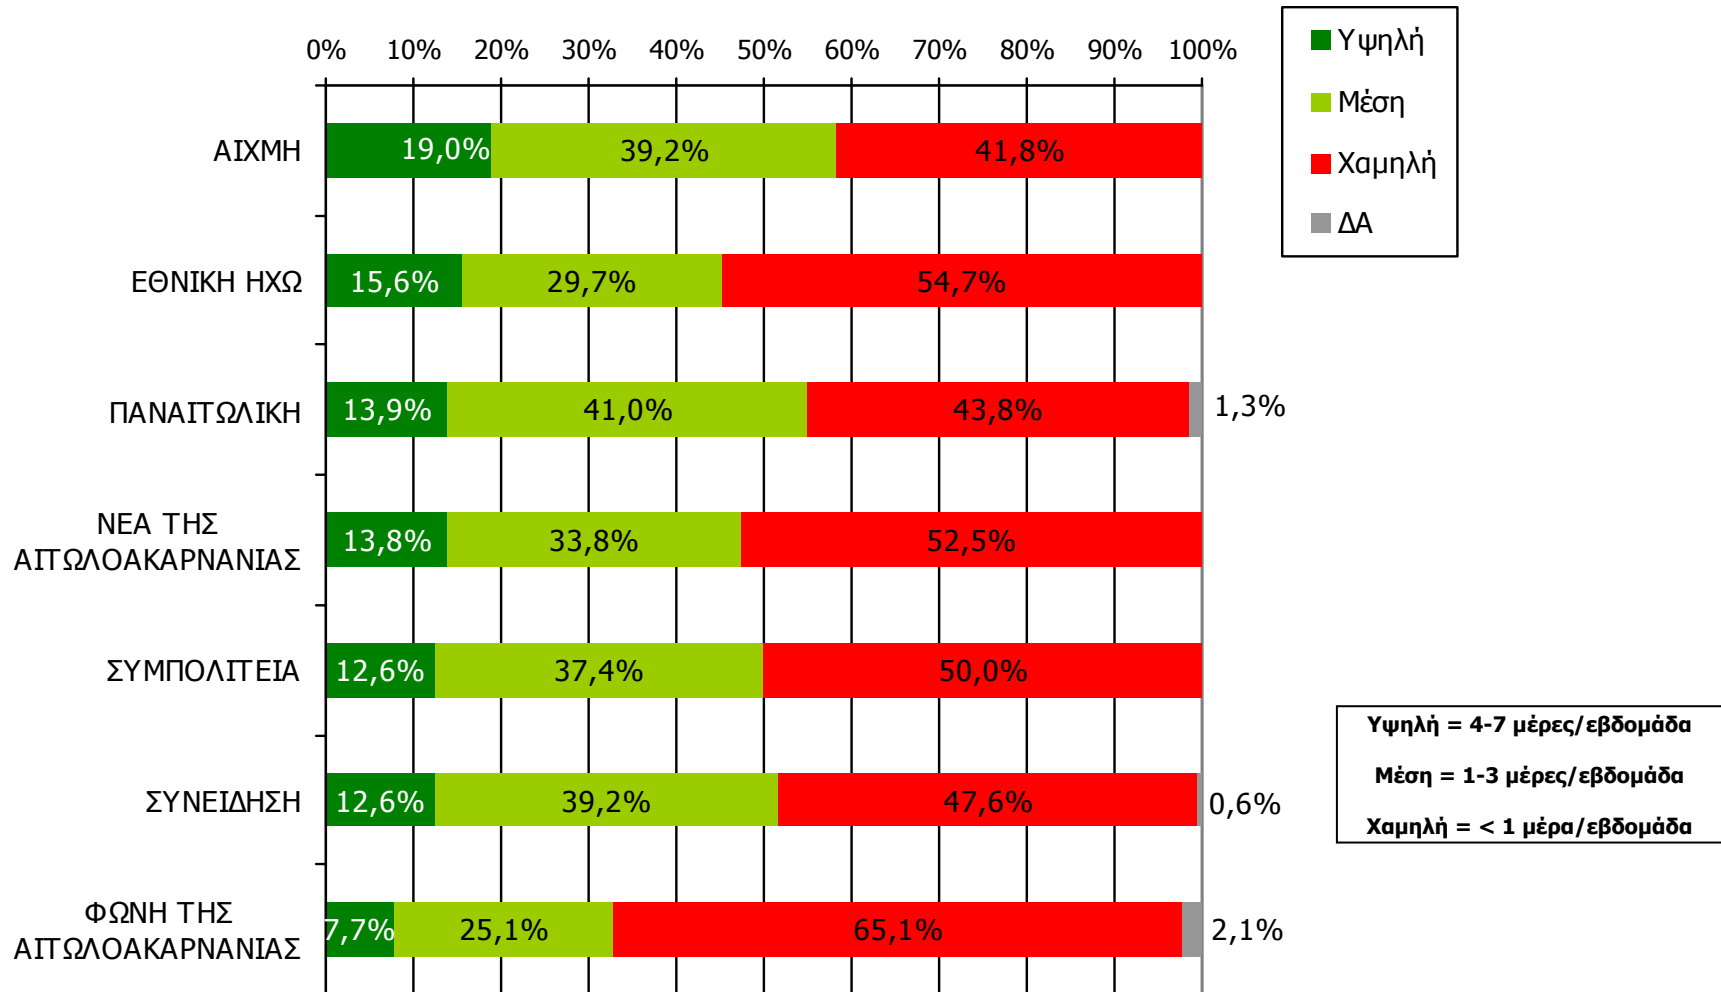

ΣΥΧΝΟΤΗΤΑ ΑΝΑΓΝΩΣΗΣ ΗΜΕΡΗΣΙΩΝ ΕΦΗΜΕΡΙΔΩΝ

Νομού Αιτωλοακαρνανίας (έστω 2' το τελευταίο τρίμηνο)

Πόσο συχνά διαβάζετε την εφημερίδα...

Βάση = Αναγνώστες (τριμήνου) κάθε τίτλου