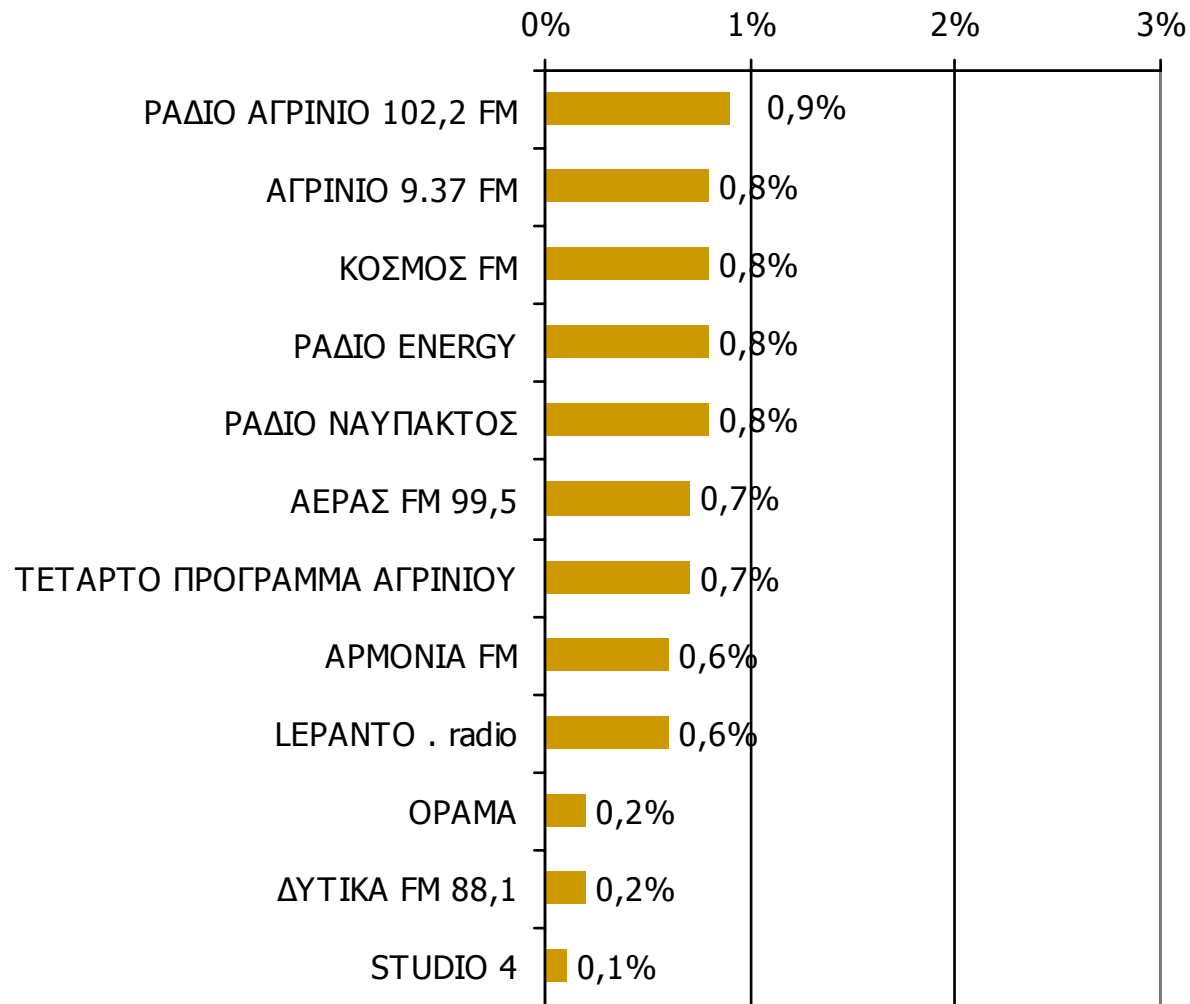

Μέση κάλυψη χρονικών ζωνών της ημέρας τοπικών Ρ/Σ Νομού Αιτωλοακαρνανίας 16:00-19:59 -2

Ποιες ώρες ακούσατε το ραδιοφωνικό σταθμό...

Βάση = Σύνολο ερωτηθέντων (N=900)

* Εμφανίζονται οι Ρ/Σ που αναφέρθηκαν στη συγκεκριμένη ζώνη