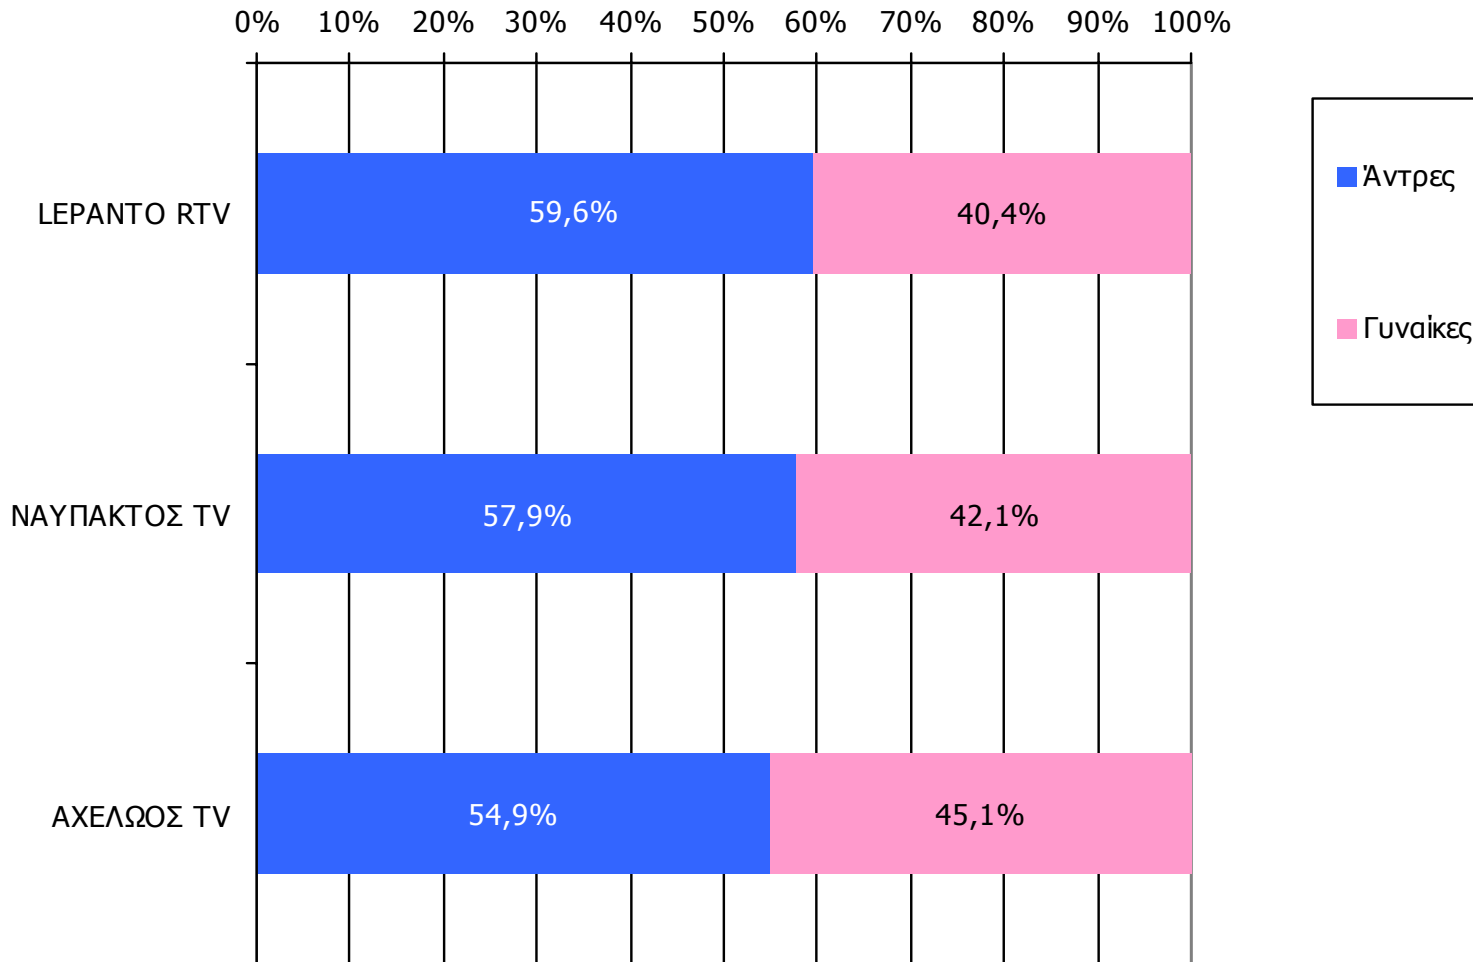

Μέση ημερήσια κάλυψη τοπικών τηλεοπτικών σταθμών Νομού Αιτωλοακαρνανίας -Φύλο/ Προφίλ

Τον τηλεοπτικό σταθμό... τον παρακολουθήσατε χτες;

Βάση = Τηλεθεατές (χθες) κάθε σταθμού