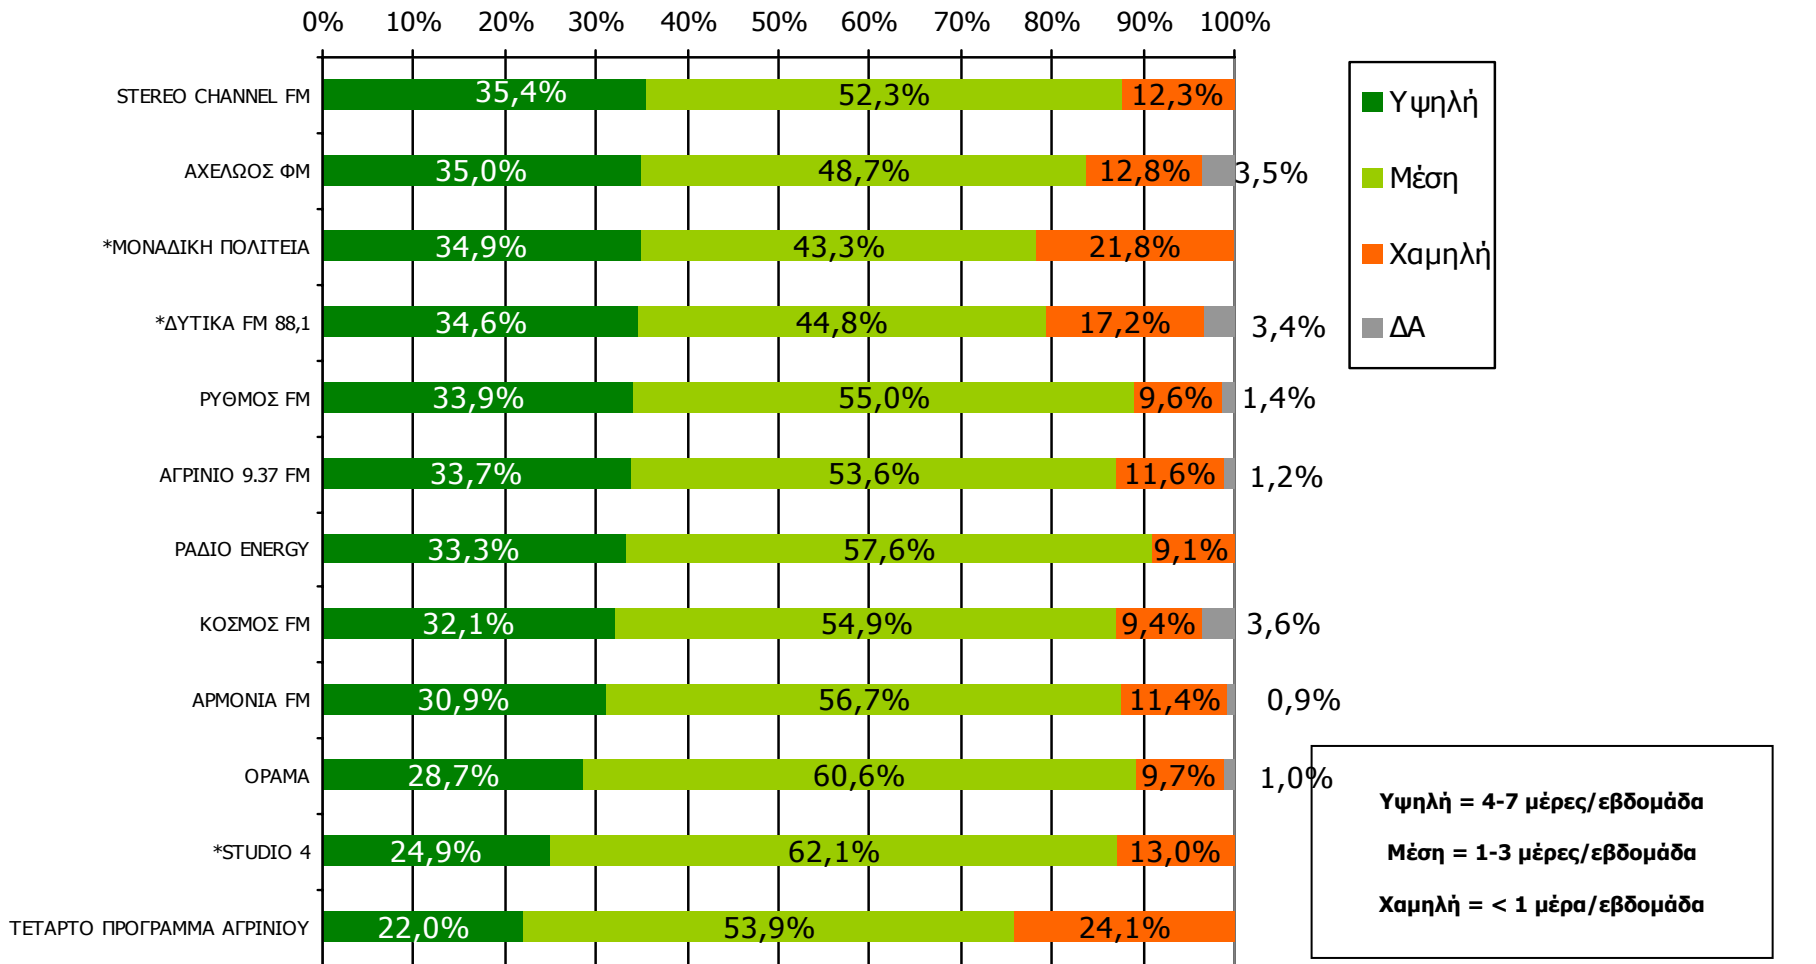

ΣΥΧΝΟΤΗΤΑ ΑΚΡΟΑΣΗΣ ΡΑΔΙΟΦΩΝΙΚΩΝ ΣΤΑΘΜΩΝ Νομού Αιτωλοακαρνανίας (λίγα λεπτά την τελευταία εβδομάδα)-2

Πόσο συχνά ακούτε το ραδιοφωνικό σταθμό...

Βάση = Ακροατές (εβδομάδας) κάθε σταθμού

*Ενδεικτικά στοιχεία- Βάση μικρότερη των 60 ατόμων