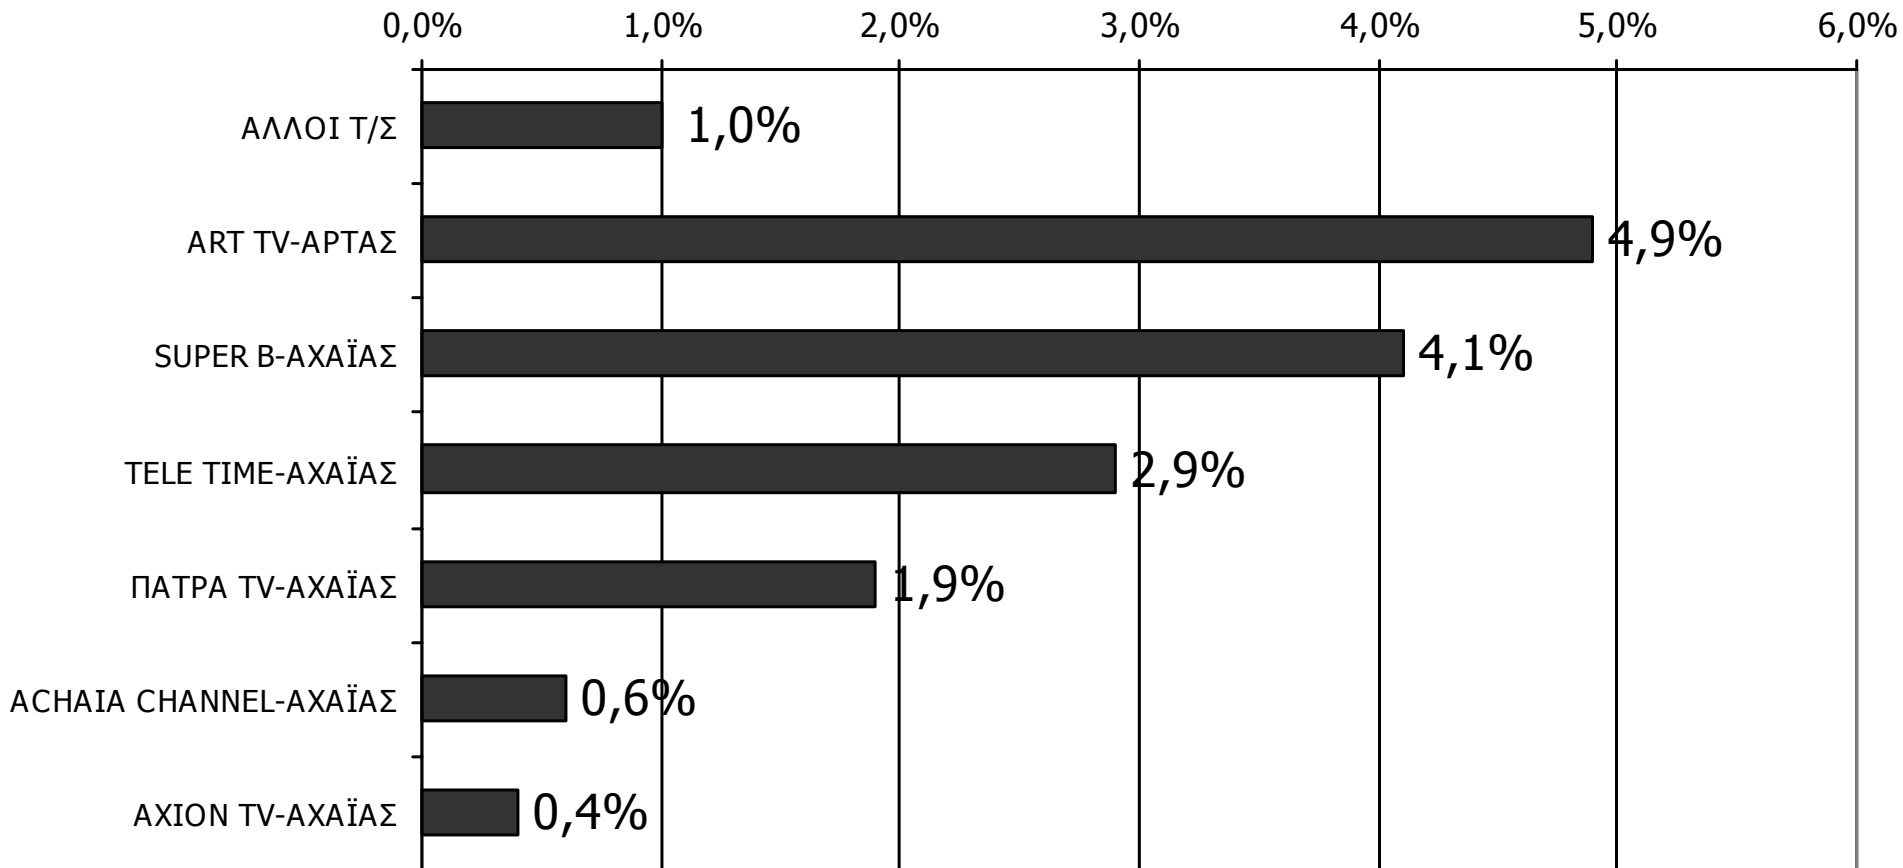

ΤΗΛΕΘΕΑΣΗ ΤΗΛΕΟΠΤΙΚΩΝ ΣΤΑΘΜΩΝ (λίγα λεπτά την τελευταία εβδομάδα)

Γενικά χθες παρακολουθήσατε άλλους τοπικούς τηλεοπτικούς σταθμούς που εκπέμπουν στο νομό σας; Αν ναι, ποιους;

(Δεν παρακολούθησαν: 88,1%)

Βάση = Σύνολο ερωτηθέντων (N=900)