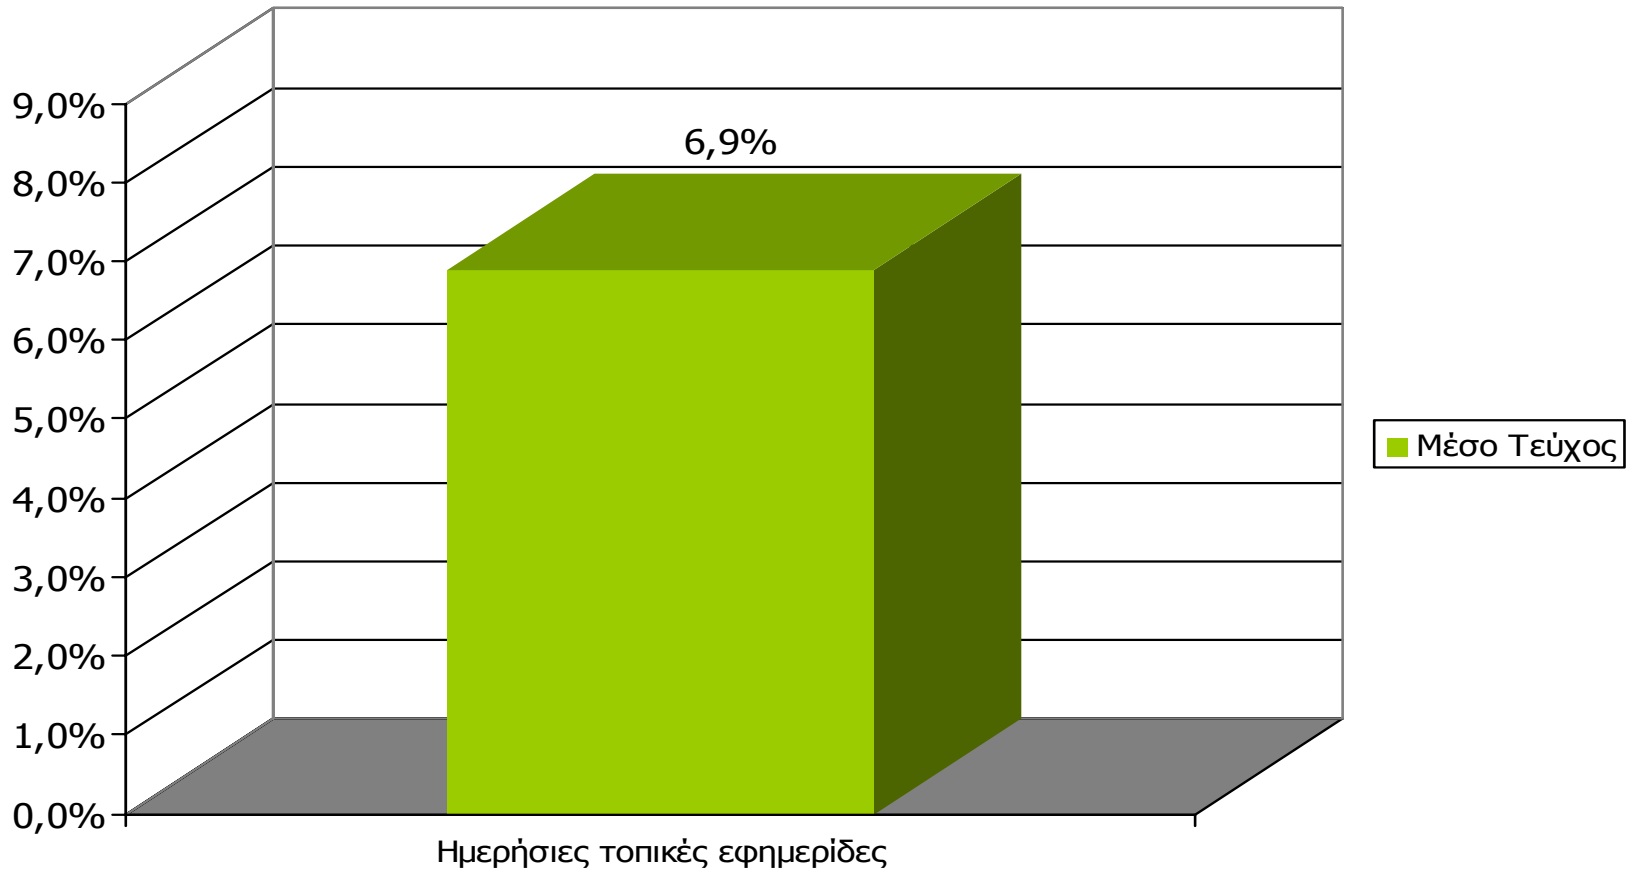

Αναγνωσιμότητα μέσου τεύχους ημερήσιου τοπικού τύπου Νομού Αιτωλοακαρνανίας

(χθες ή την τελευταία φορά που κυκλοφόρησαν)

Βάση = Σύνολο ερωτηθέντων (N=900)

Μ.Ο.: 1.48 Εφημερίδες