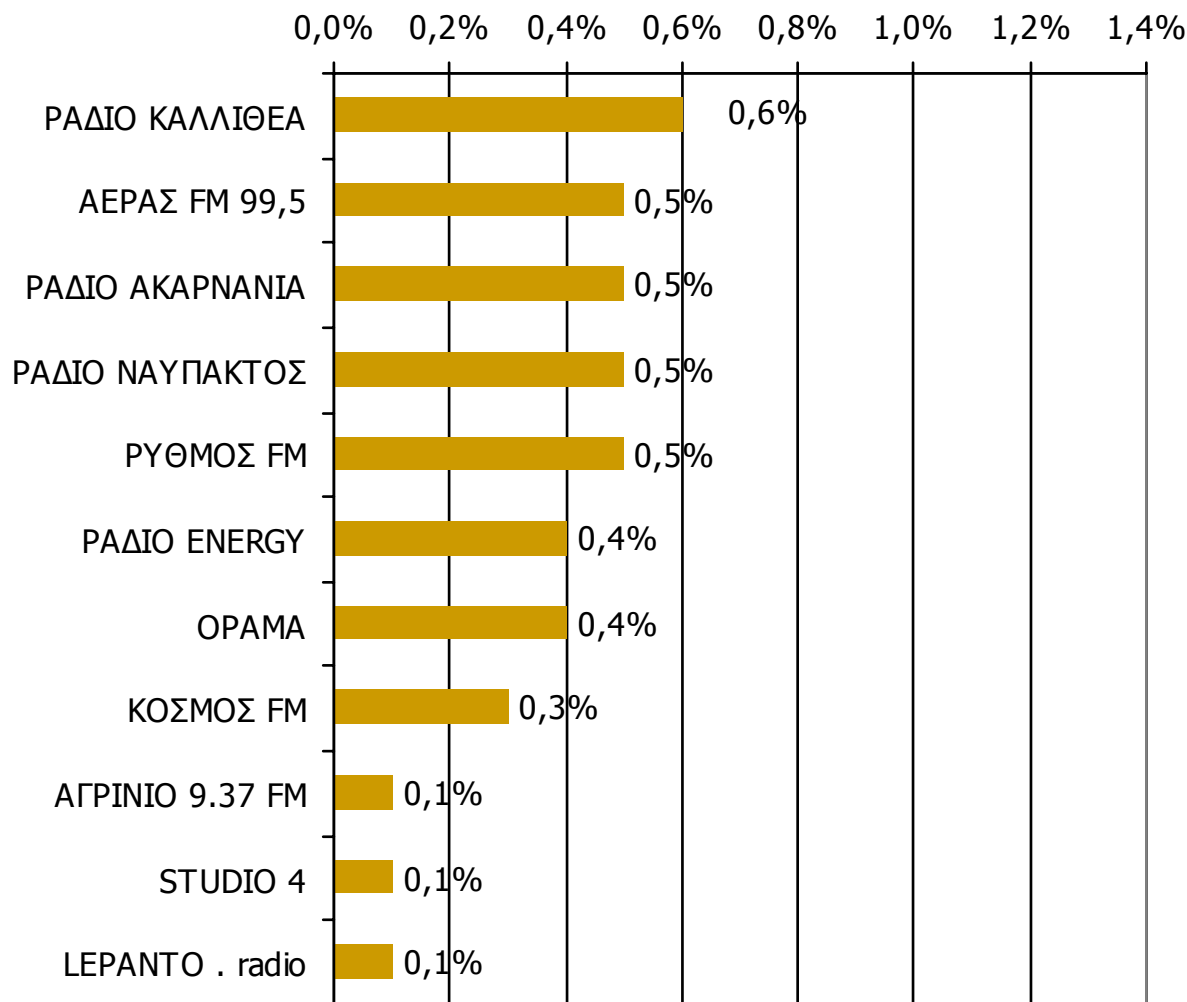

Μέση κάλυψη χρονικών ζωνών της ημέρας τοπικών Ρ/Σ Νομού Αιτωλοακαρνανίας 20:00-23:59-2

Ποιες ώρες ακούσατε το ραδιοφωνικό σταθμό...

Βάση = Σύνολο ερωτηθέντων (N=900)

* Εμφανίζονται οι Ρ/Σ που αναφέρθηκαν στη συγκεκριμένη ζώνη