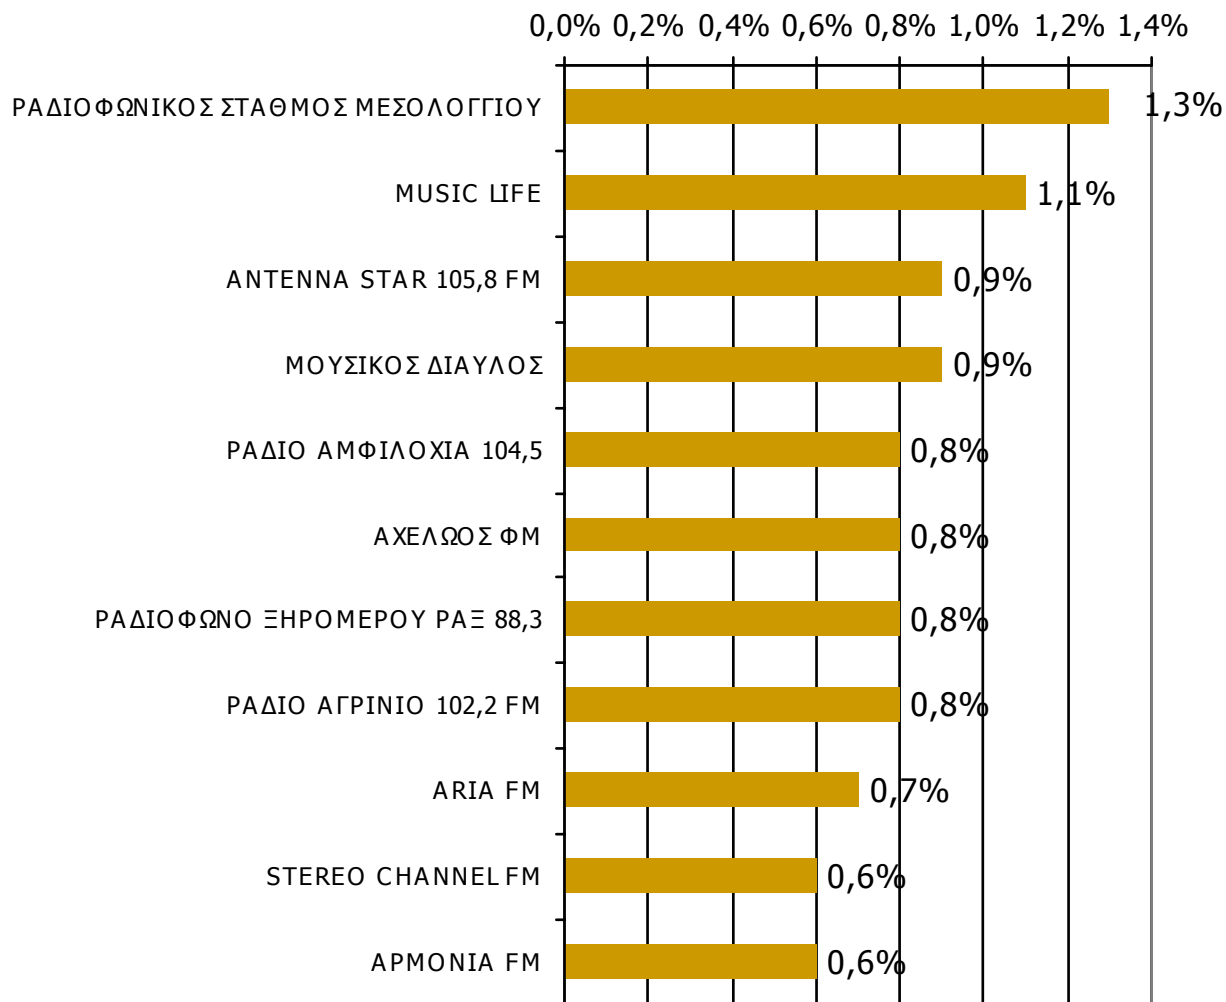

Μέση κάλυψη χρονικών ζωνών της ημέρας τοπικών Ρ/Σ Νομού Αιτωλοακαρνανίας 20:00-23:59-1

Ποιες ώρες ακούσατε το ραδιοφωνικό σταθμό...

Βάση = Σύνολο ερωτηθέντων (N=900)

* Εμφανίζονται οι Ρ/Σ που αναφέρθηκαν στη συγκεκριμένη ζώνη