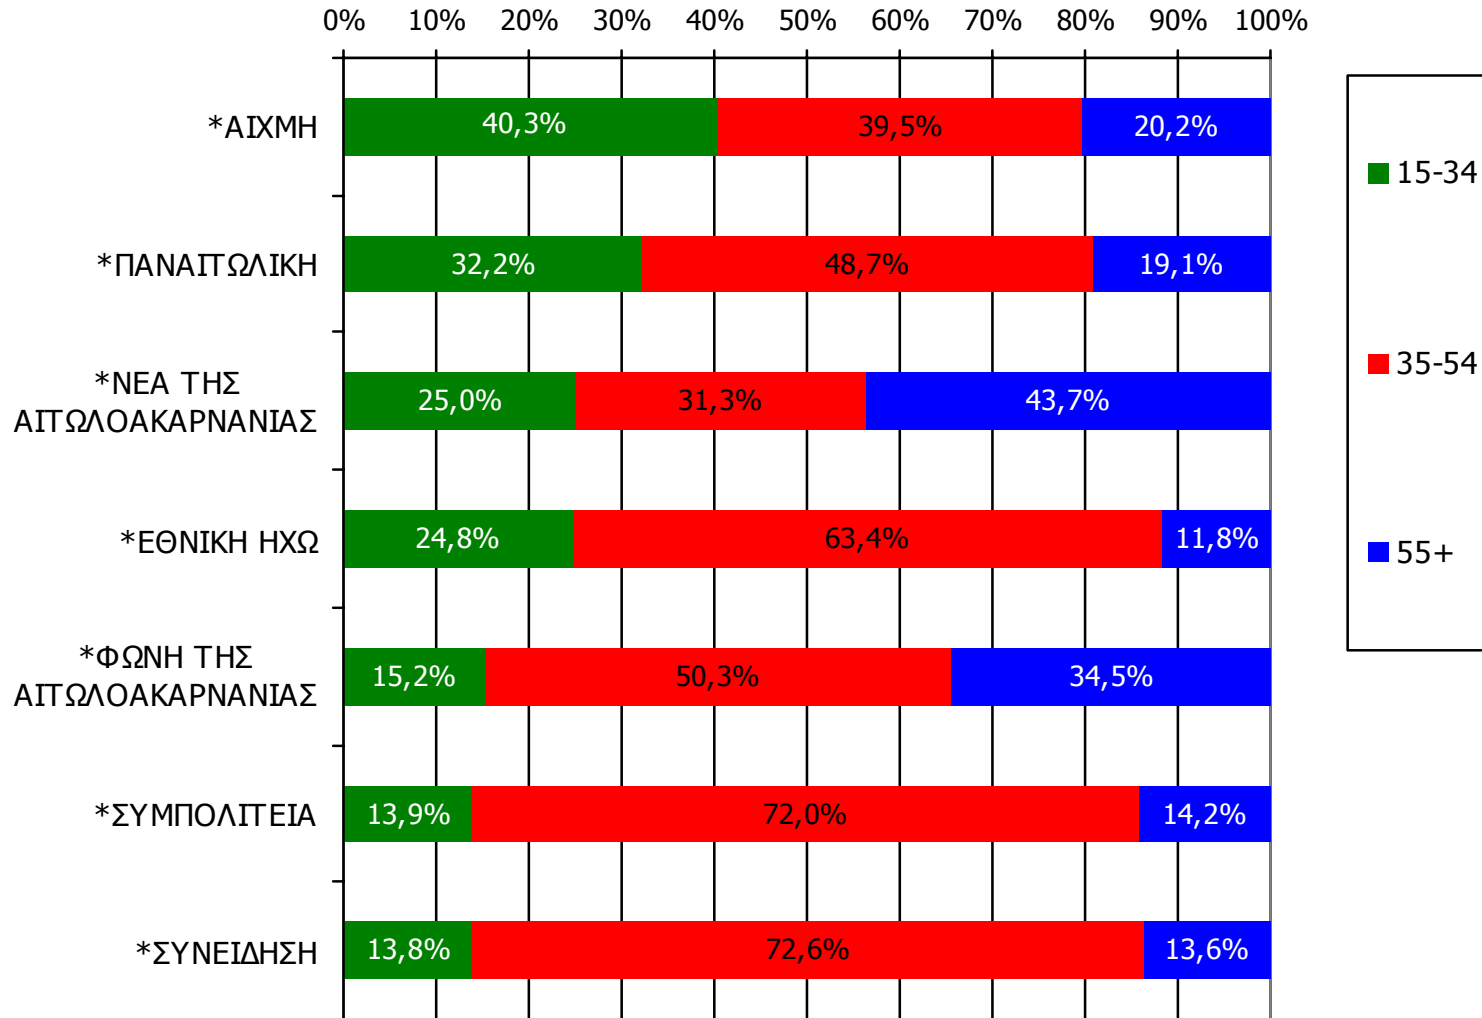

Αναγνωσιμότητα μέσου τεύχους ημερήσιου τοπικού τύπου Νομού Αιτωλοακαρνανίας - Ηλικία/ Προφίλ

Πότε την διαβάσατε τελευταία φορά; (Χθες ή την τελευταία φορά που κυκλοφόρησε)

Βάση = Αναγνώστες (μέσου τεύχους) κάθε τίτλου

*Ενδεικτικά στοιχεία- Βάση μικρότερη των 60 ατόμων