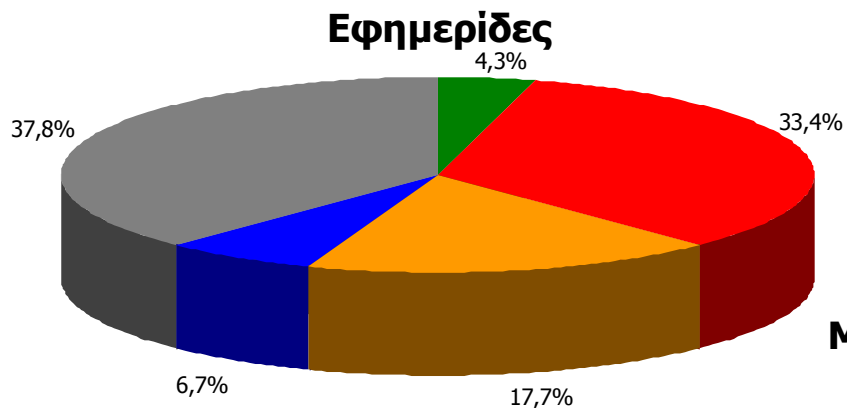

Γενική ικανοποίηση από ποιότητα ενημέρωσης ΜΜΕ Νομού Αιτωλοακαρνανίας

Γενικά πόσο ικανοποιημένος/η αισθάνεστε από την ποιότητα της ενημέρωσης που παρέχουν οι Εφημερίδες και οι Ραδιοφωνικοί & Τηλεοπτικοί σταθμοί του Νομού;

Μ.Ο.: 2.57

■ Πολύ ικανοποιημένοι

■ Αρκετά ικανοποιημένοι

■ Λίγο ικανοποιημένοι

■ Καθόλου ικανοποιημένοι

■ ΔΓ/ΔΑ