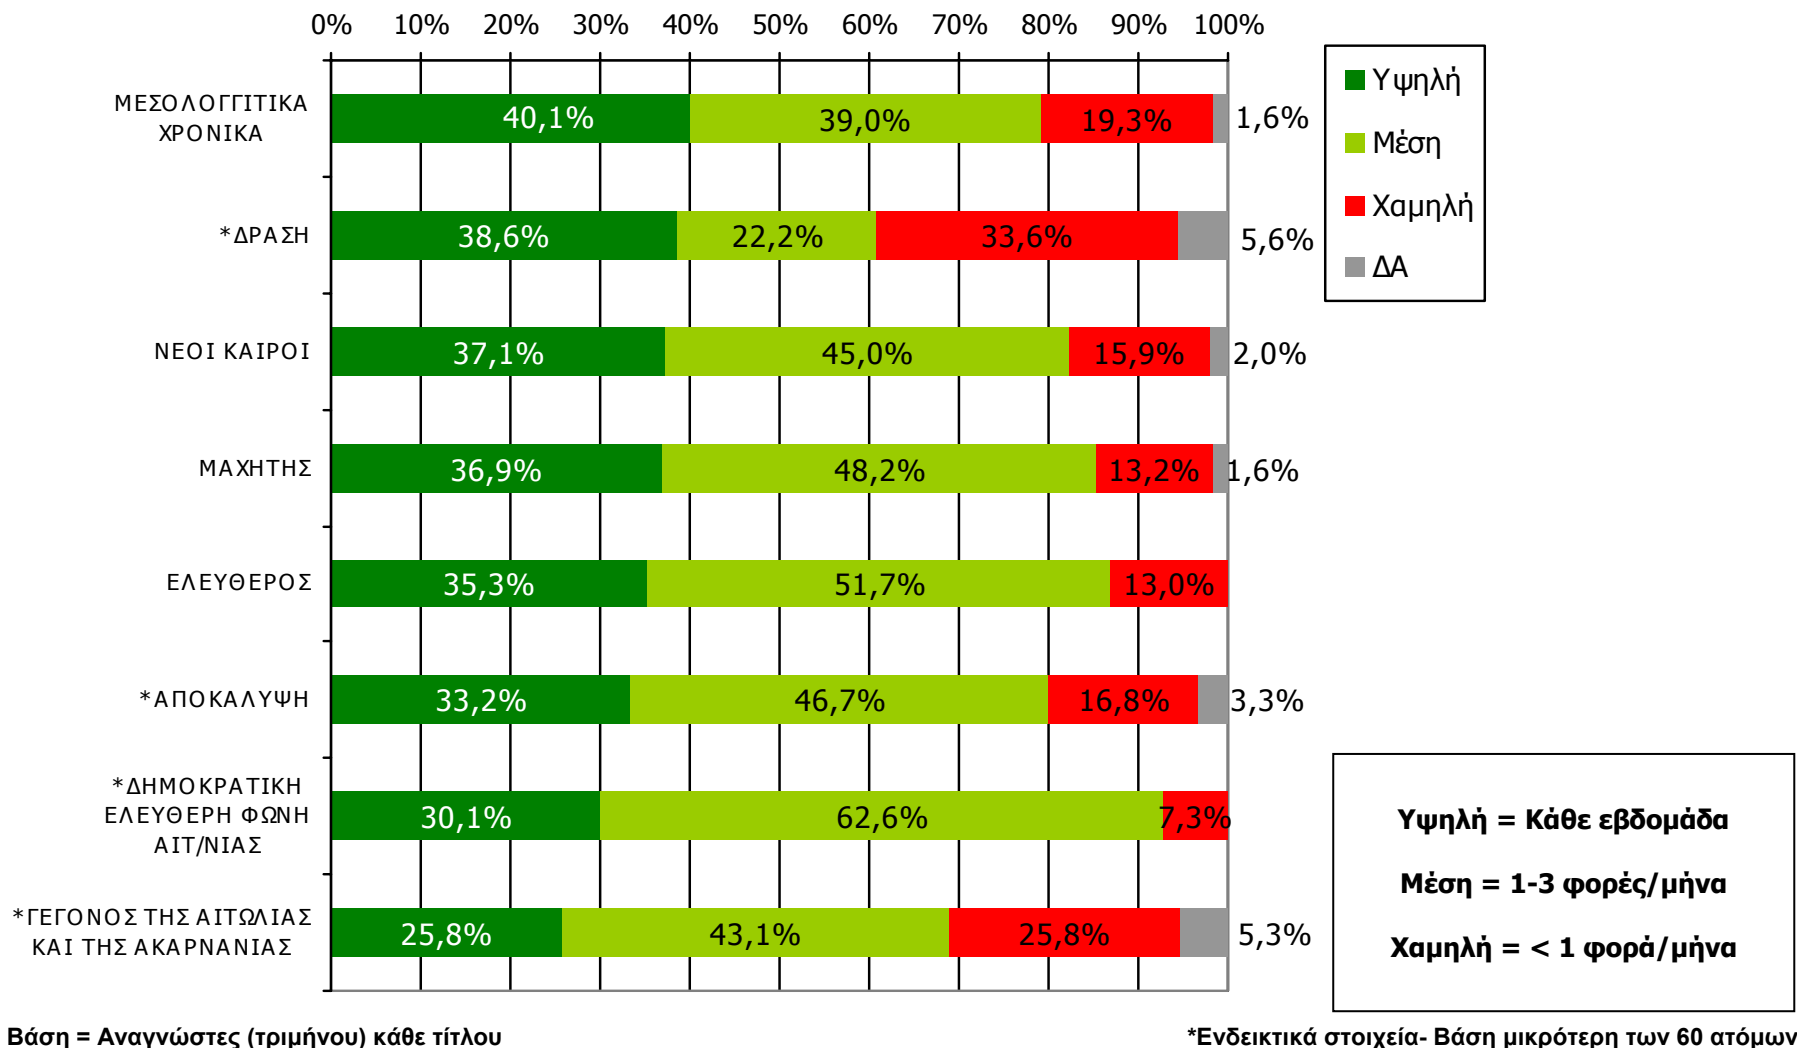

ΣΥΧΝΟΤΗΤΑ ΑΝΑΓΝΩΣΗΣ ΕΒΔΟΜΑΔΙΑΙΩΝ ΕΦΗΜΕΡΙΔΩΝ Νομού Αιτωλοακαρνανίας (έστω 2' το τελευταίο τρίμηνο)-2

Πόσο συχνά διαβάζετε την εφημερίδα...