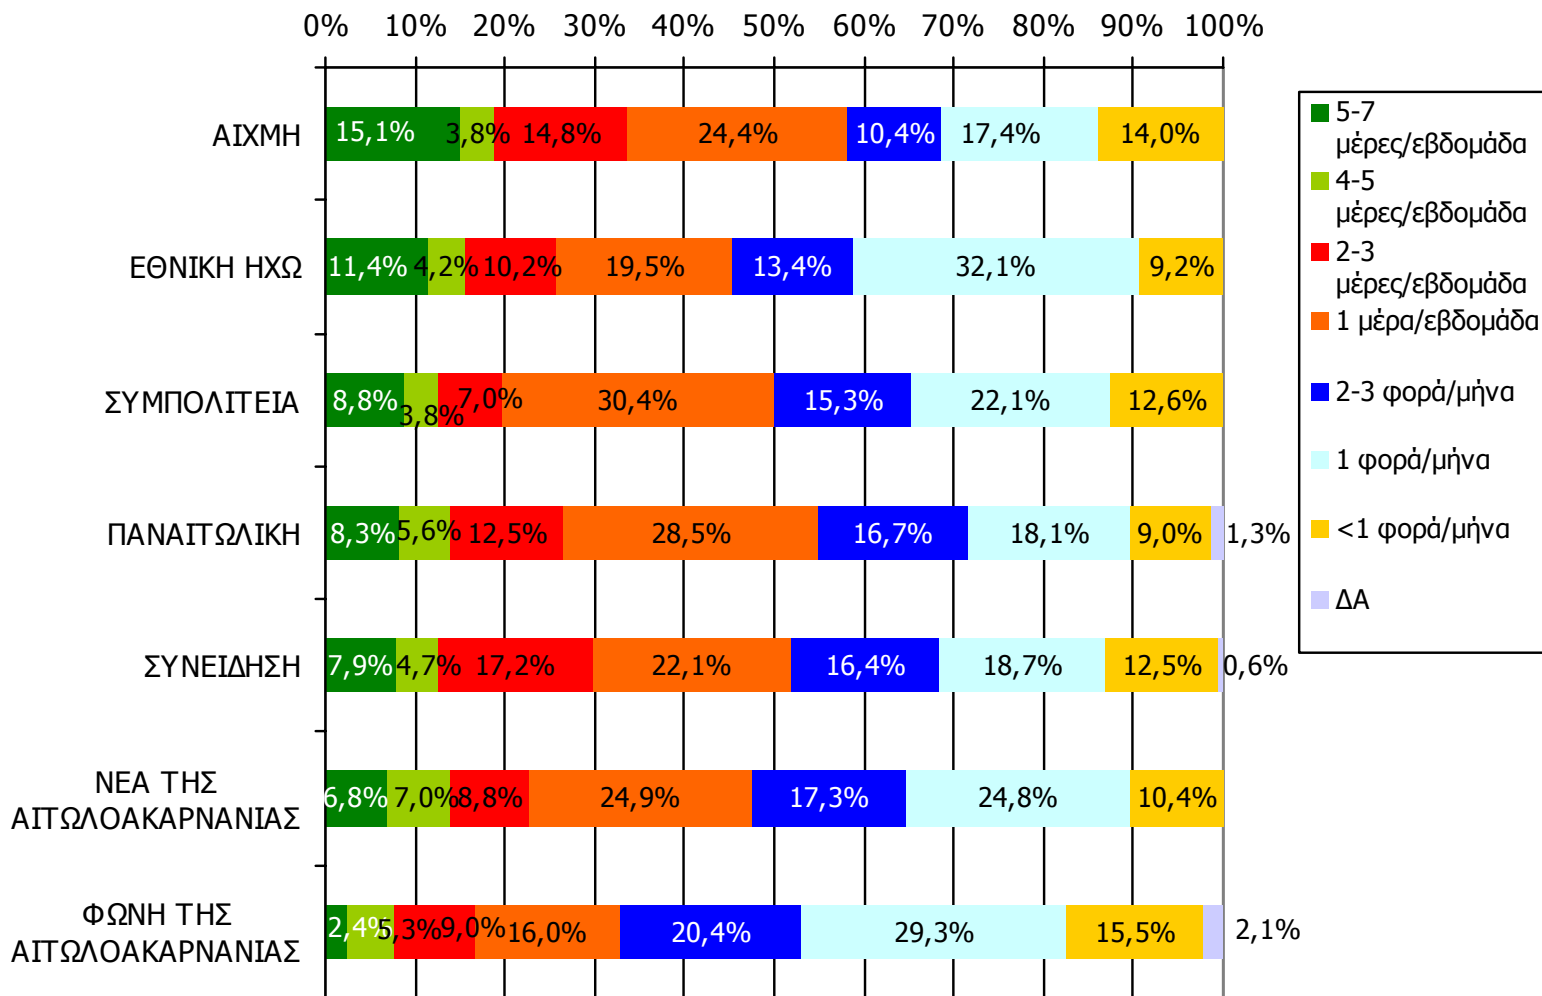

Αθροιστική αναγνωσιμότητα τριμήνου ημερήσιου τοπικού τύπου (έστω 2' το τελευταίο τρίμηνο) Νομού Αιτωλοακαρνανίας Προβολές στον πληθυσμό 15 ετών και άνω

Πληθυσμός Νομού Αιτωλοακαρνανίας, 15 ετών και άνω: 181.128 άτομα	Προβολή στον πληθυσμό 15 ετών και άνω	95% Διάστημα Εμπιστοσύνης	
		Κάτω φράγμα	Άνω φράγμα
ΝΕΑ ΤΗΣ ΑΙΤΩΛΟΑΚΑΡΝΑΝΙΑΣ	32.000	28.000	37.000
ΣΥΜΠΟΛΙΤΕΙΑ	32.000	27.000	36.000
ΣΥΝΕΙΔΗΣΗ	30.000	26.000	34.000
ΠΑΝΑΙΤΩΛΙΚΗ	29.000	24.000	33.000
ΦΩΝΗ ΤΗΣ ΑΙΤΩΛΟΑΚΑΡΝΑΝΙΑΣ	27.000	23.000	31.000
ΑΙΧΜΗ	27.000	22.000	31.000
ΕΘΝΙΚΗ ΗΧΩ	19.000	16.000	23.000

ΣΥΧΝΟΤΗΤΑ ΑΝΑΓΝΩΣΗΣ ΗΜΕΡΗΣΙΩΝ ΕΦΗΜΕΡΙΔΩΝ Νομού Αιτωλοακαρνανίας (έστω 2' το τελευταίο τρίμηνο)

Πόσο συχνά διαβάζετε την εφημερίδα...

Βάση = Αναγνώστες (τριμήνου) κάθε τίτλου