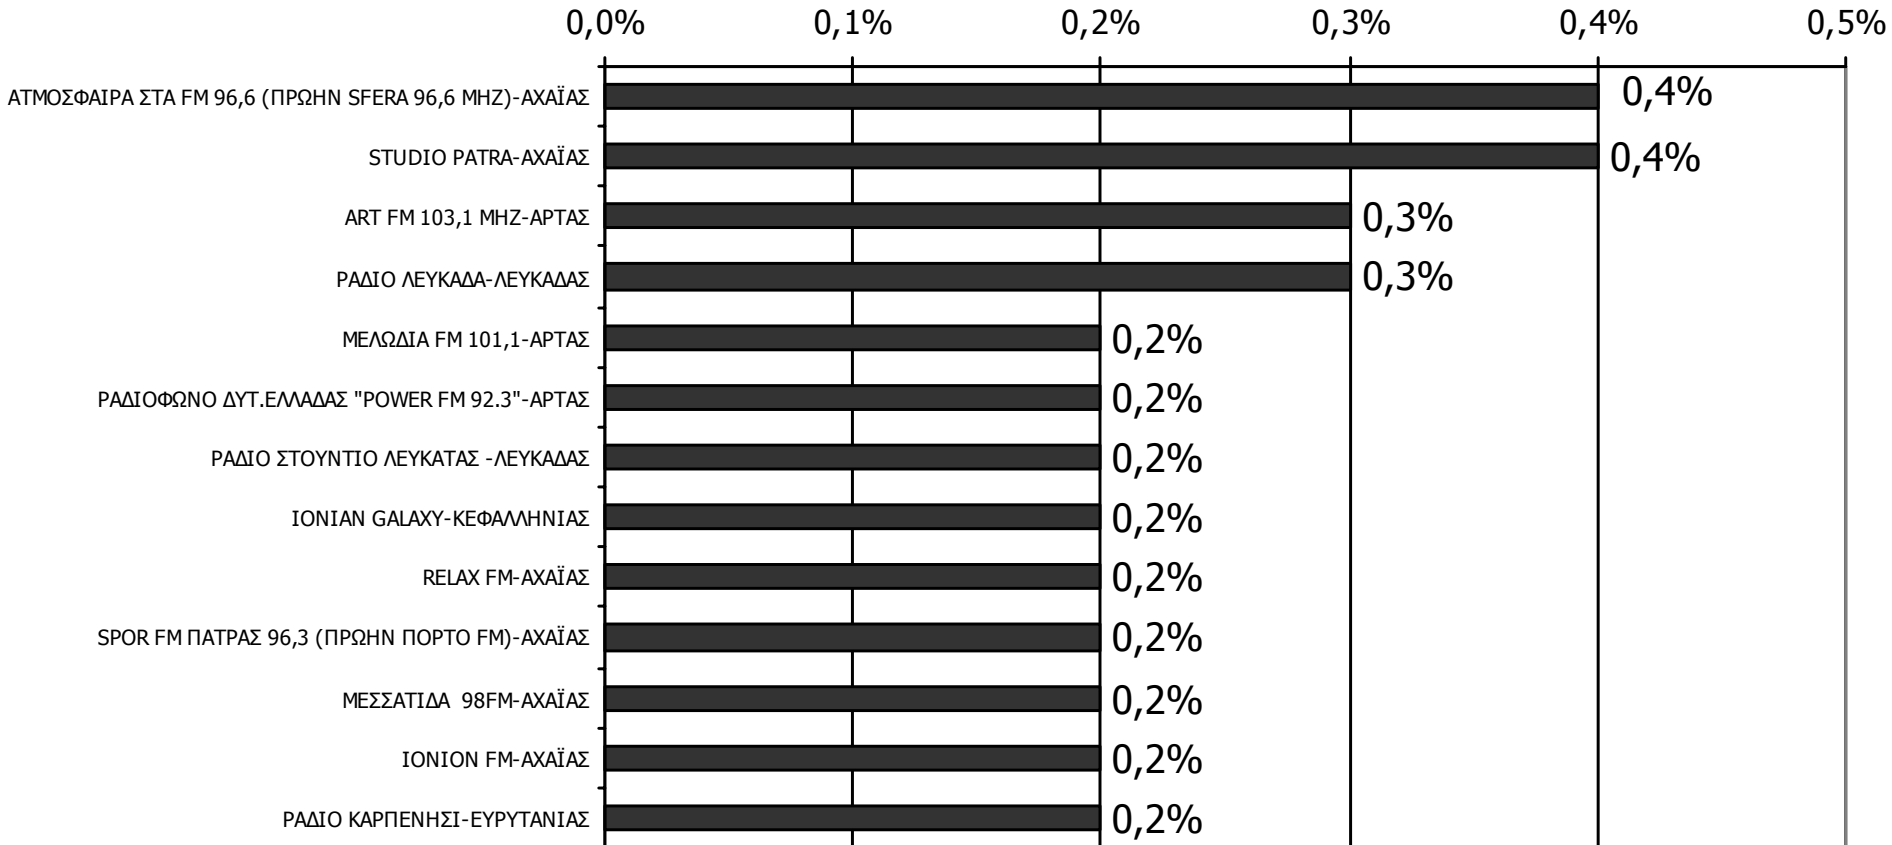

(Δεν άκουσα: 93,4%)

Παρουσιάζονται οι Ρ/Σ που εμφάνισαν ποσοστό $\geq 0,5\%$

Βάση = Σύνολο ερωτηθέντων (N=900)

ΑΚΡΟΑΣΗ ΡΑΔΙΟΦΩΝΙΚΩΝ ΣΤΑΘΜΩΝ (λίγα λεπτά την τελευταία εβδομάδα) - 2

Γενικά χθες ακούσατε άλλους τοπικούς ραδιοφωνικούς σταθμούς που εκπέμπουν στο νομό σας; Αν ναι, ποιους;