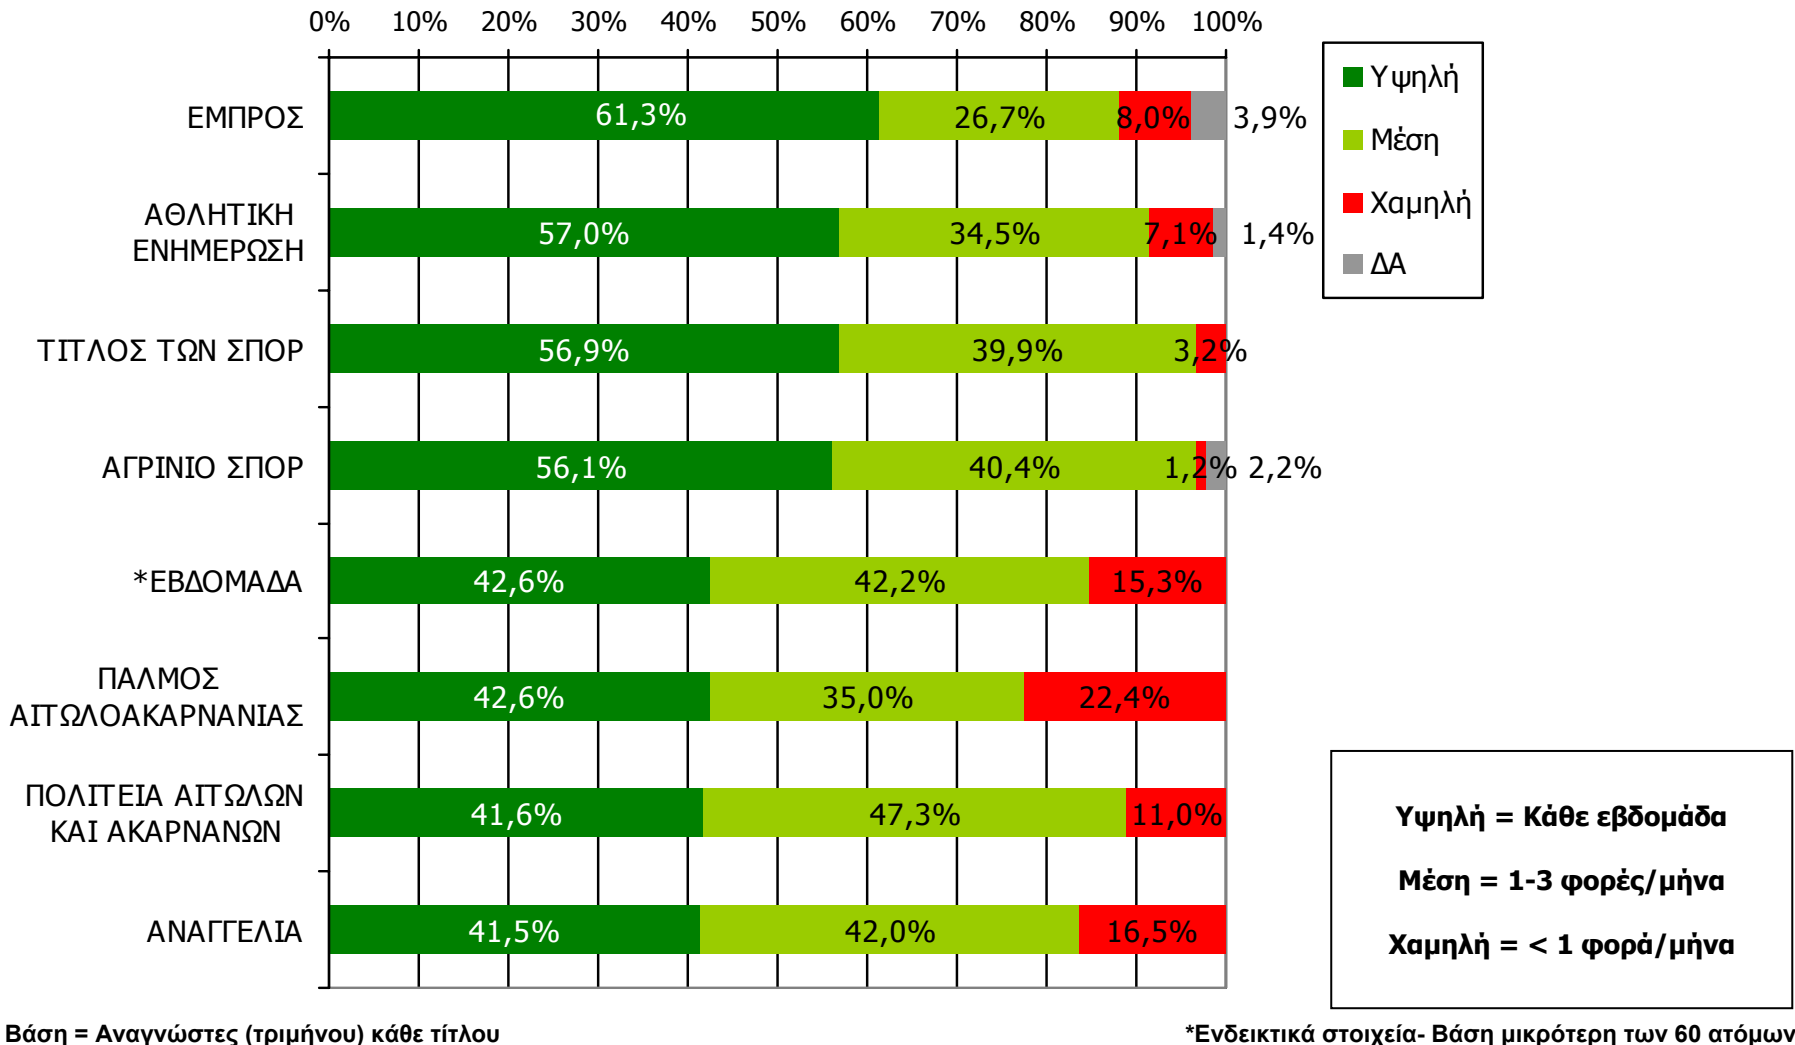

ΣΥΧΝΟΤΗΤΑ ΑΝΑΓΝΩΣΗΣ ΕΒΔΟΜΑΔΙΑΙΩΝ ΕΦΗΜΕΡΙΔΩΝ Νομού Αιτωλοακαρνανίας (έστω 2' το τελευταίο τρίμηνο)-1

Πόσο συχνά διαβάζετε την εφημερίδα...

Βάση = Αναγνώστες (τριμήνου) κάθε τίτλου

*Ενδεικτικά στοιχεία- Βάση μικρότερη των 60 ατόμων