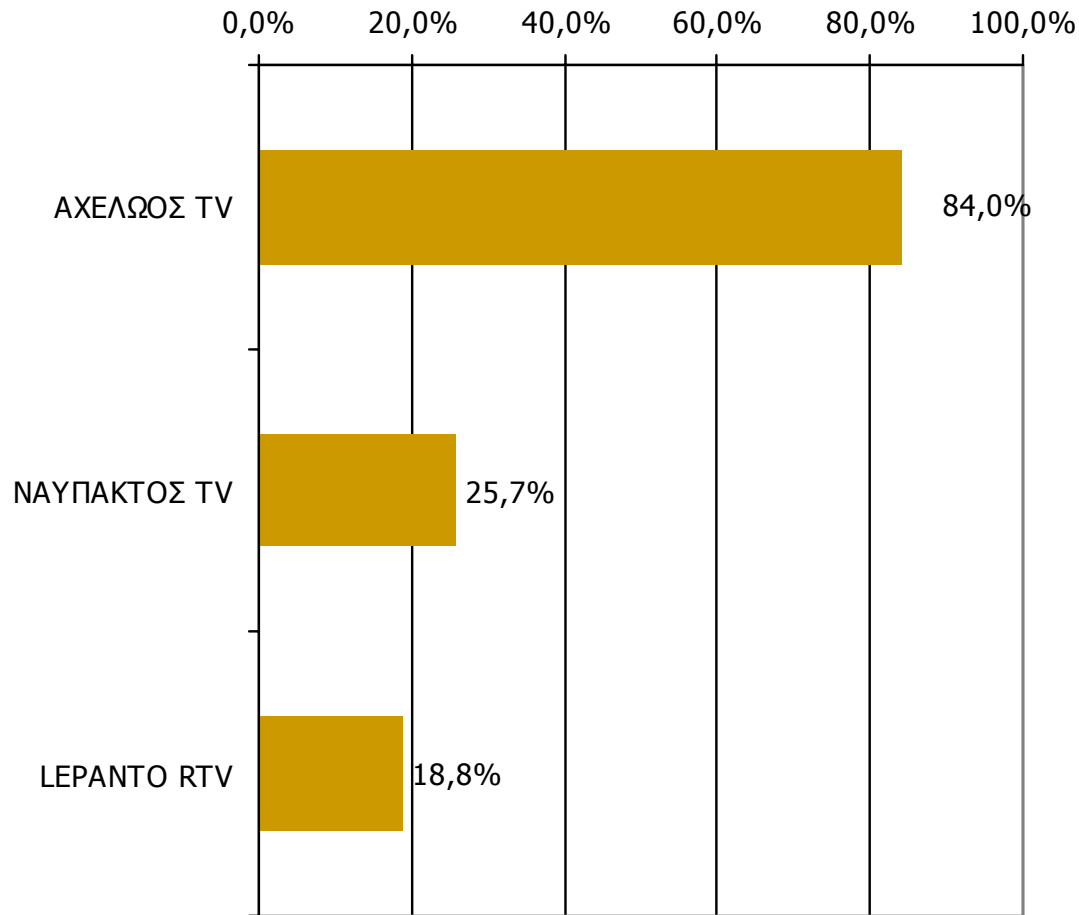

Τον τηλεοπτικό σταθμό... τον παρακολουθήσατε χτες;

Βάση = Τηλεθεατές τοπικών τηλεοπτικών σταθμών (χθες) N=375

ΤΗΛΕΟΠΤΙΚΟΙ ΣΤΑΘΜΟΙ ΟΜΟΡΩΝ ΝΟΜΩΝ

ΤΗΛΕΘΕΑΣΗ ΤΗΛΕΟΠΤΙΚΩΝ ΣΤΑΘΜΩΝ (λίγα λεπτά την τελευταία εβδομάδα)