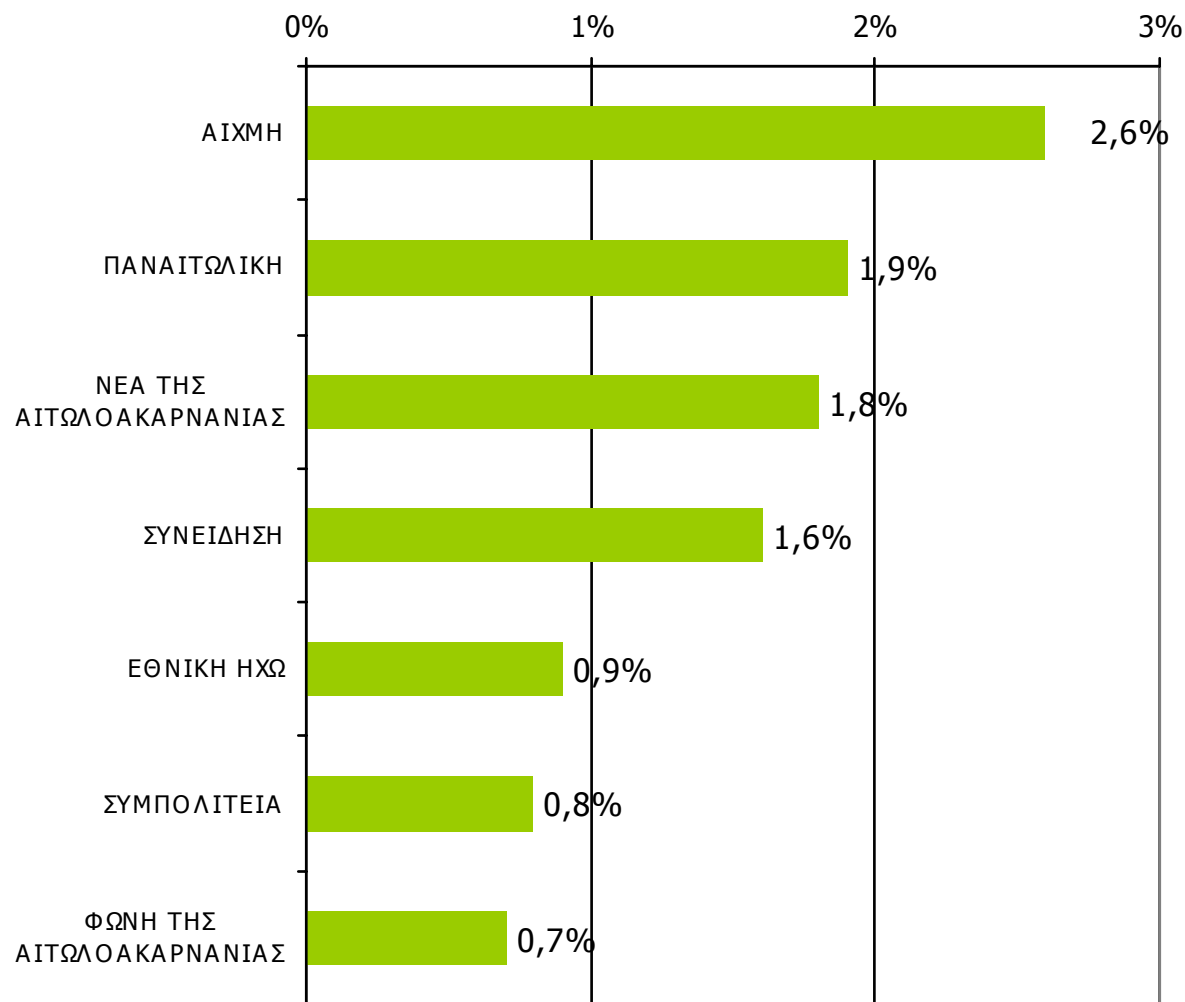

(χθες ή την τελευταία φορά που κυκλοφόρησαν)

Βάση = Σύνολο ερωτηθέντων (N=900)

Μ.Ο.: 1.48 Εφημερίδες

Αναγνωσιμότητα μέσου τεύχους ημερήσιου τοπικού τύπου Νομού Αιτωλοακαρνανίας

Πότε την διαβάσατε τελευταία φορά; (Χθες ή την τελευταία φορά που κυκλοφόρησε)