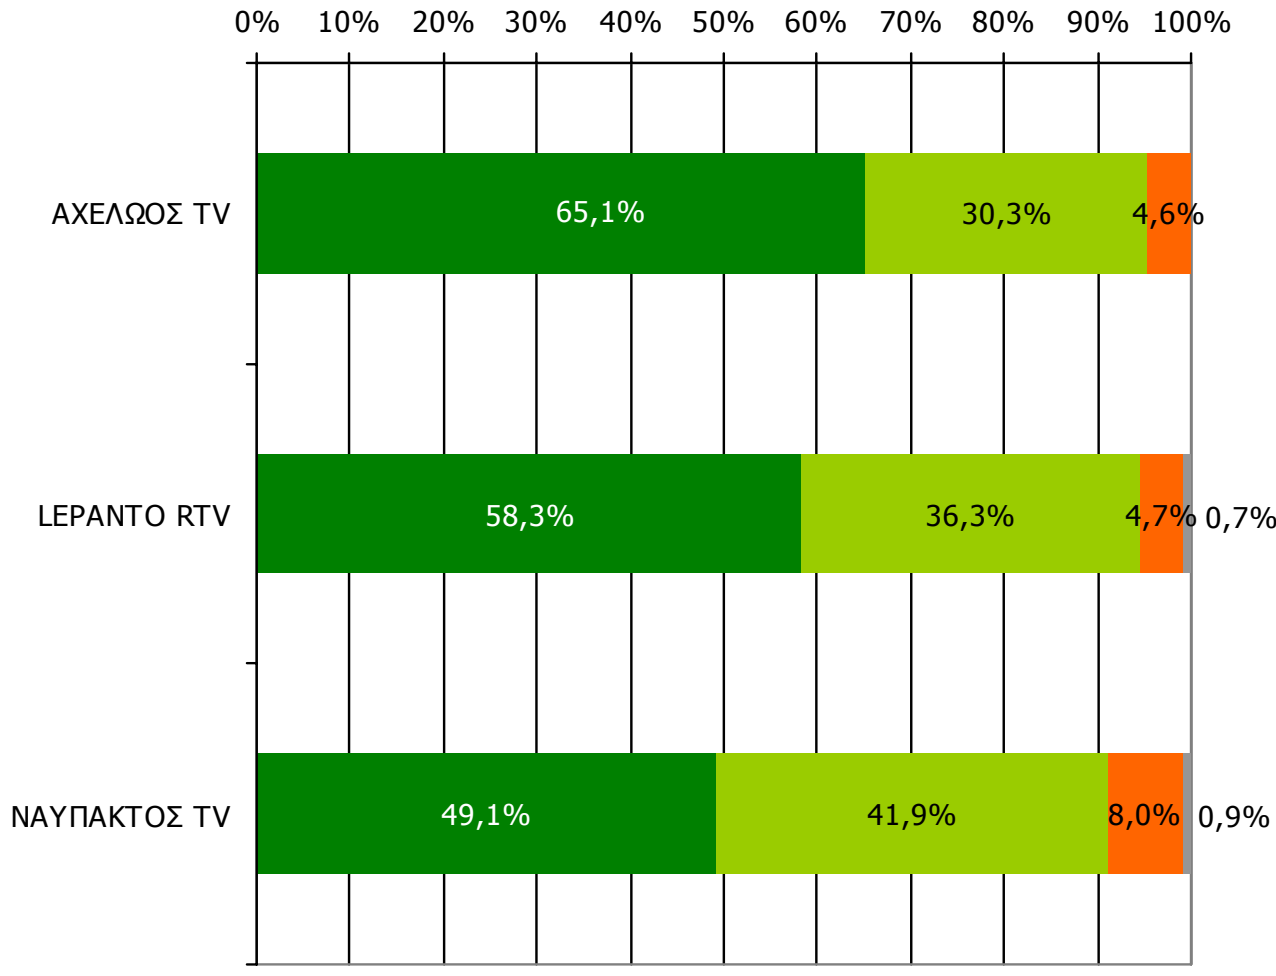

ΣΥΧΝΟΤΗΤΑ ΤΗΛΕΘΕΑΣΗΣ ΤΗΛΕΟΠΤΙΚΩΝ ΣΤΑΘΜΩΝ Νομού Αιτωλοακαρνανίας (λίγα λεπτά την τελευταία εβδομάδα)

Πόσο συχνά παρακολουθείτε τον τηλεοπτικό σταθμό...

Βάση = Τηλεθεατές (εβδομάδας) κάθε σταθμού