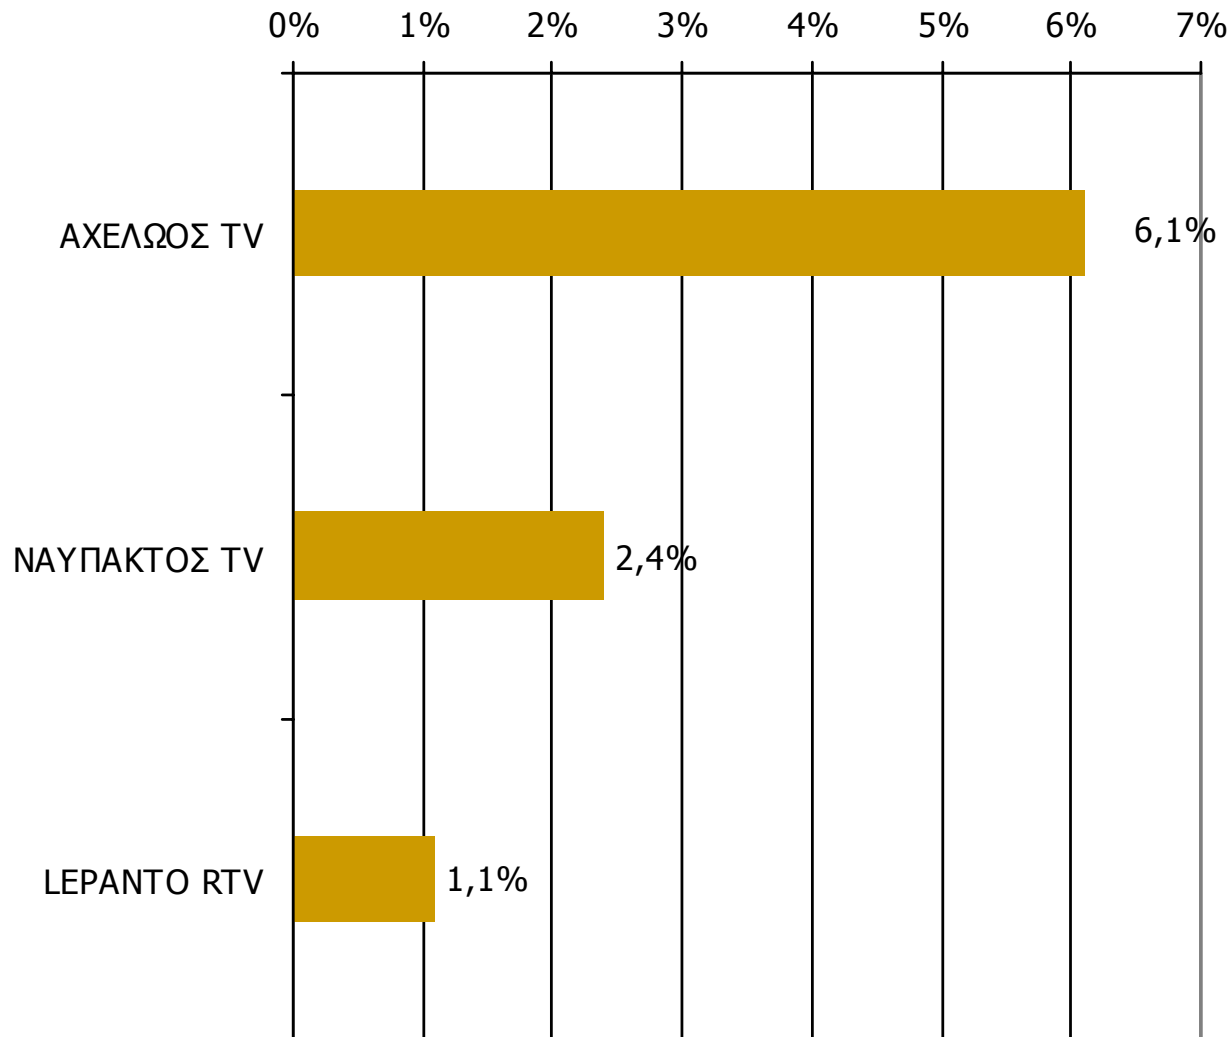

Μέση κάλυψη χρονικών ζωνών της ημέρας τοπικών τηλεοπτικών σταθμών Νομού Αιτωλοακαρνανίας 16:00-19:59

Ποιες ώρες παρακολουθείτε τον σταθμό...

Βάση = Σύνολο ερωτηθέντων (N=900)